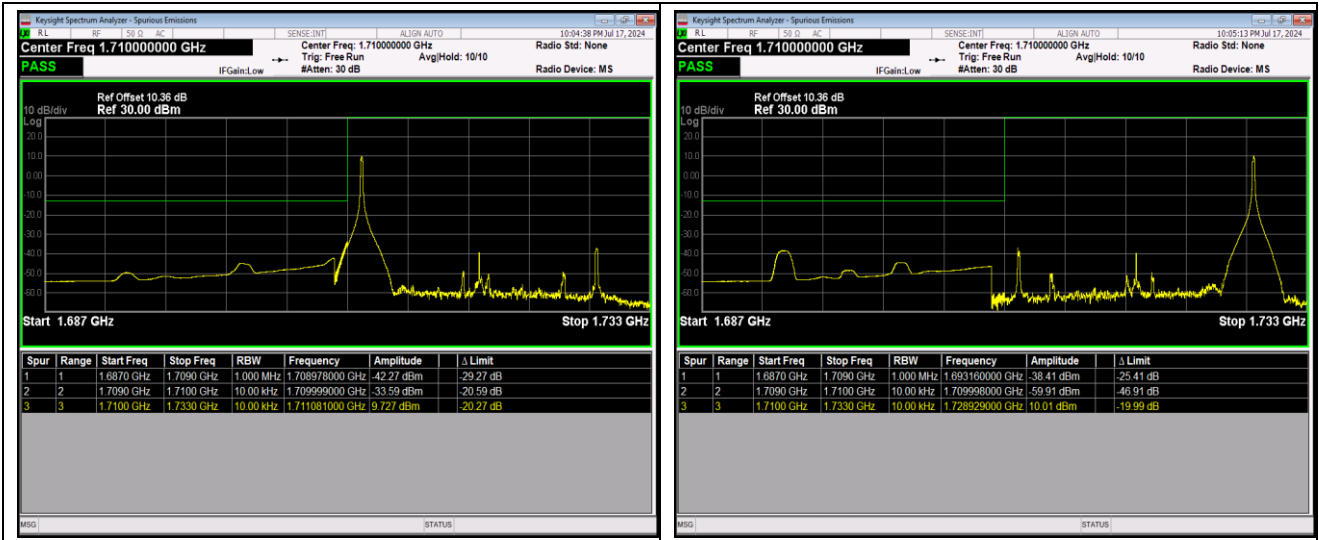

Band66-1.4MHz-16QAM-131979-6RB#0

Band66-1.4MHz-16QAM-132665-1RB#0

Band66-1.4MHz-16QAM-132665-1RB#5

Band66-1.4MHz-16QAM-132665-6RB#0

Band66-20MHz-QPSK-132072-1RB#0

Band66-20MHz-QPSK-132072-1RB#99

Band66-20MHz-QPSK-132072-100RB#0