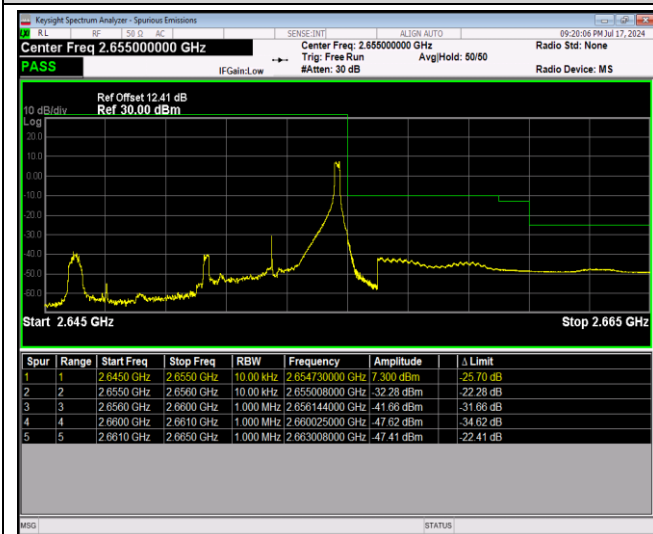

Band41-5MHz-QPSK-41215-1RB#24

Band41-5MHz-16QAM-40065-1RB#0