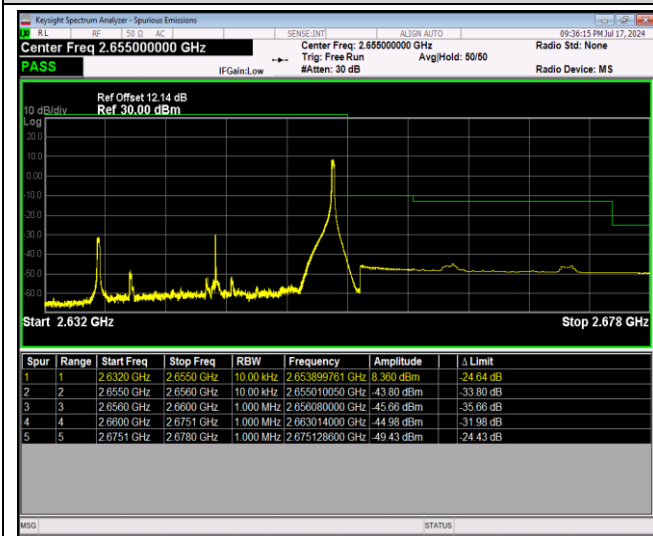

Band41-5MHz-16QAM-41215-25RB#0

Band41-20MHz-QPSK-40140-1RB#0

Band41-20MHz-QPSK-40140-1RB#99

Band41-20MHz-QPSK-40140-100RB#0

Band41-20MHz-QPSK-41140-1RB#0

Band41-20MHz-QPSK-41140-1RB#99

Band41-20MHz-QPSK-41140-100RB#0