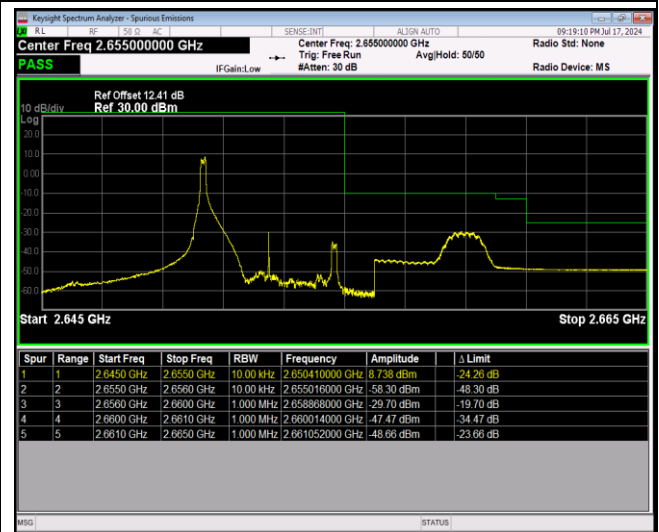

Band41-5MHz-QPSK-41215-1RB#0

Band41-5MHz-QPSK-41215-25RB#0