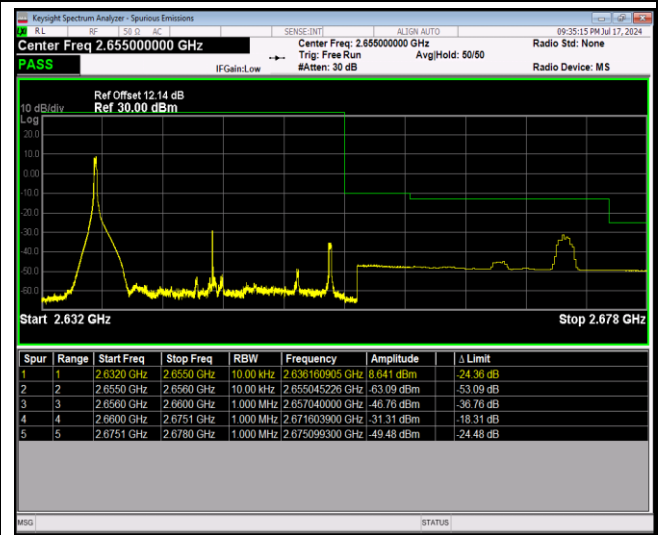

Band41-5MHz-16QAM-41215-25RB#0

Band41-20MHz-QPSK-40140-1RB#0

Band41-20MHz-QPSK-40140-1RB#99

Band41-20MHz-QPSK-40140-100RB#0

Band41-20MHz-QPSK-41140-1RB#0

Band41-20MHz-QPSK-41140-1RB#99

Band41-20MHz-QPSK-41140-100RB#0