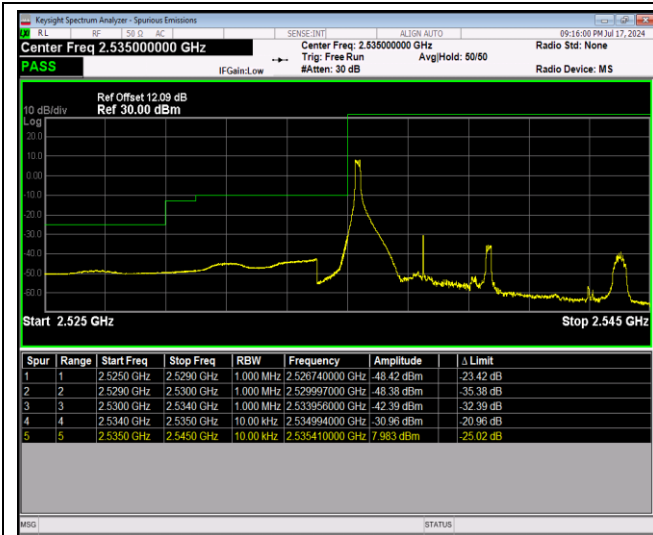

Band26-15MHz-16QAM-26965-1RB#0

Band26-15MHz-16QAM-26965-1RB#74

Band26-15MHz-16QAM-26965-75RB#0

Band41-5MHz-QPSK-40065-1RB#0

Band41-5MHz-QPSK-40065-1RB#24

Band41-5MHz-QPSK-40065-25RB#0

Band41-5MHz-QPSK-41215-1RB#0