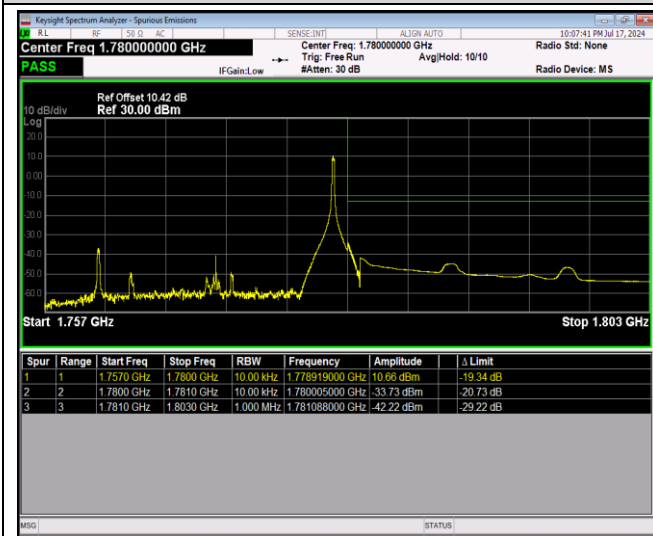

Band66-20MHz-QPSK-132572-1RB#99

Band66-20MHz-16QAM-132072-1RB#0