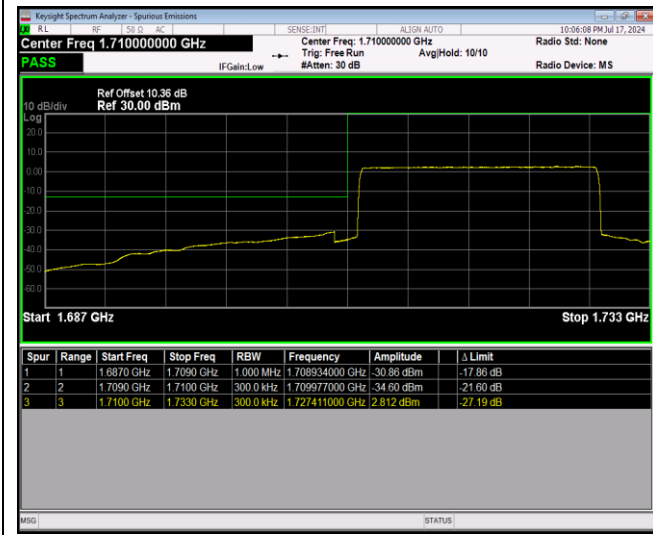

Band66-20MHz-QPSK-132072-100RB#0

Band66-20MHz-QPSK-132572-1RB#99