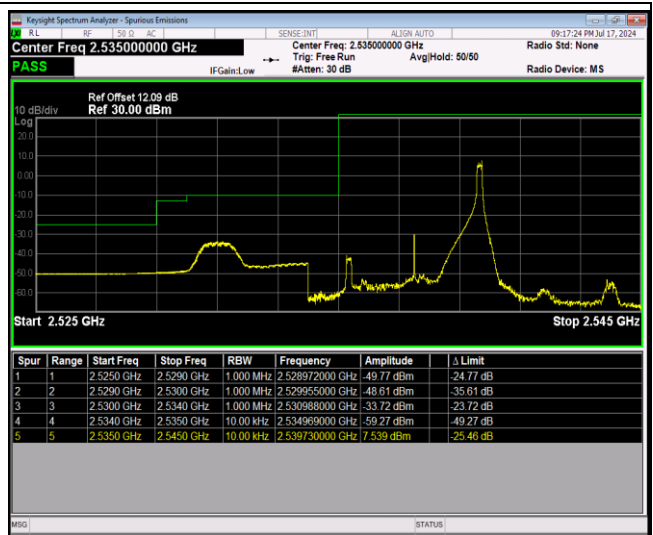

Band41-5MHz-QPSK-41215-1RB#24

Band41-5MHz-QPSK-41215-25RB#0

Band41-5MHz-16QAM-40065-1RB#0

Band41-5MHz-16QAM-40065-1RB#24

Band41-5MHz-16QAM-40065-25RB#0

Band41-5MHz-16QAM-41215-1RB#0

Band41-5MHz-16QAM-41215-1RB#24