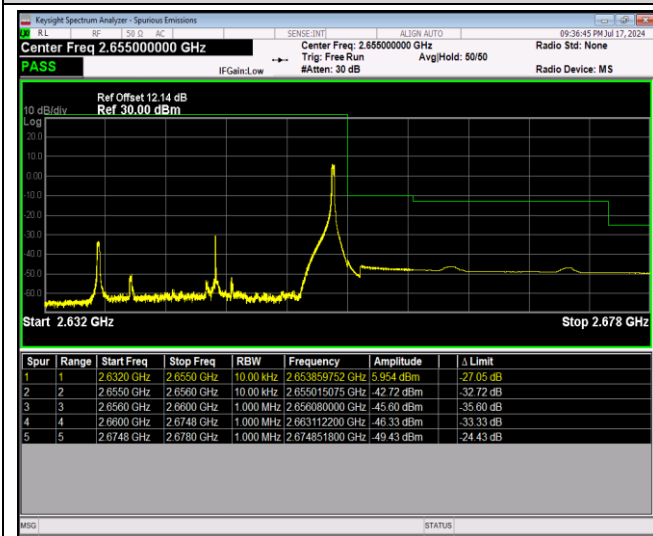

Band41-20MHz-16QAM-40140-1RB#0

Band41-20MHz-16QAM-40140-1RB#99

Band41-20MHz-16QAM-40140-100RB#0

Band41-20MHz-16QAM-41140-1RB#0

Band41-20MHz-16QAM-41140-1RB#99

Band41-20MHz-16QAM-41140-100RB#0

Band66-1.4MHz-QPSK-131979-1RB#0