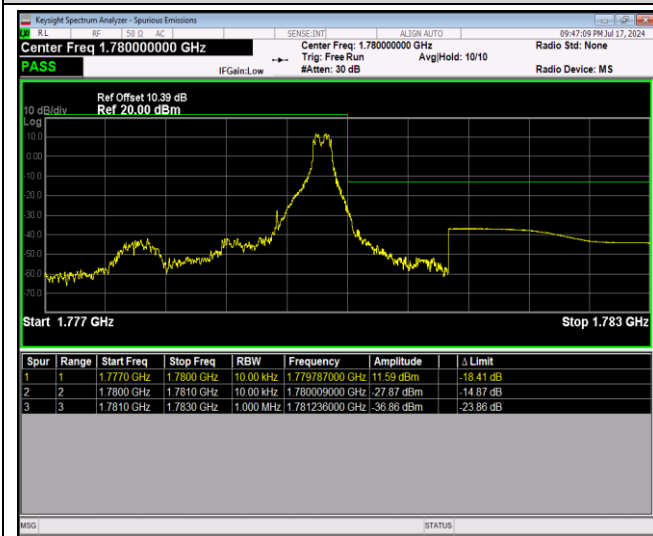

Band66-1.4MHz-16QAM-131979-6RB#0

Band66-1.4MHz-16QAM-132665-1RB#0

Band66-1.4MHz-16QAM-132665-1RB#5

Band66-1.4MHz-16QAM-132665-6RB#0

Band66-20MHz-QPSK-132072-1RB#0

Band66-20MHz-QPSK-132072-1RB#99

Band66-20MHz-QPSK-132072-100RB#0