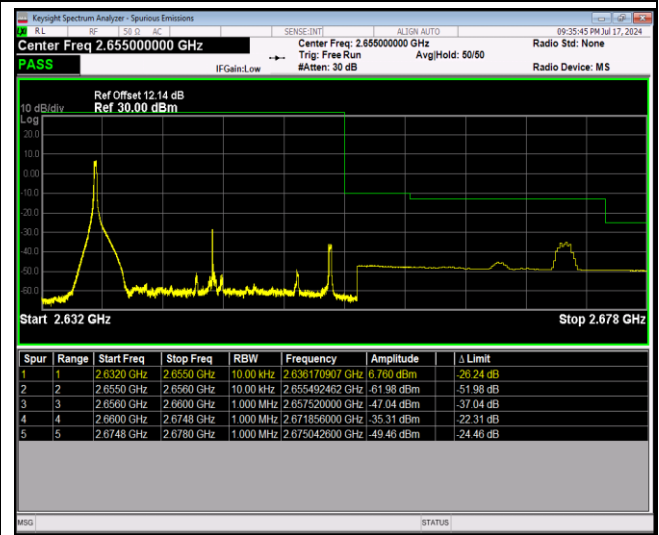

Band41-20MHz-16QAM-40140-1RB#0

Band41-20MHz-16QAM-40140-1RB#99

Band41-20MHz-16QAM-40140-100RB#0

Band41-20MHz-16QAM-41140-1RB#0

Band41-20MHz-16QAM-41140-1RB#99

Band41-20MHz-16QAM-41140-100RB#0

Band66-1.4MHz-QPSK-131979-1RB#0