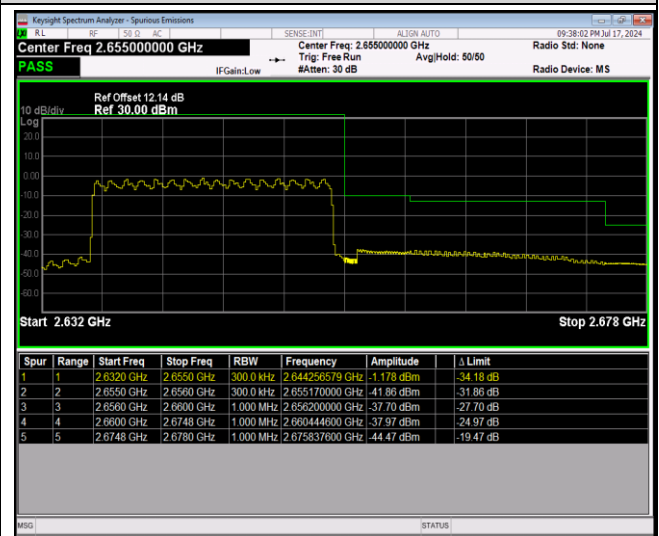

Band41-20MHz-16QAM-40140-1RB#0

Band41-20MHz-16QAM-40140-1RB#99

Band41-20MHz-16QAM-40140-100RB#0

Band41-20MHz-16QAM-41140-1RB#0

Band41-20MHz-16QAM-41140-1RB#99

Band41-20MHz-16QAM-41140-100RB#0

Band66-1.4MHz-QPSK-131979-1RB#0