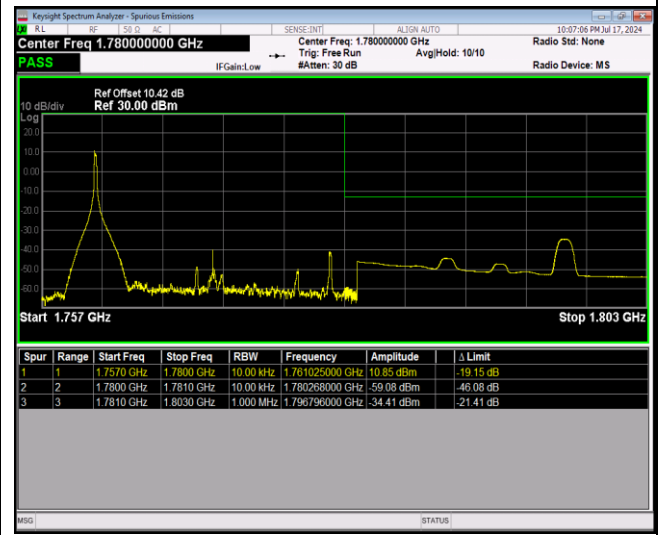

Band66-20MHz-QPSK-132572-1RB#0

Band66-20MHz-QPSK-132572-100RB#0