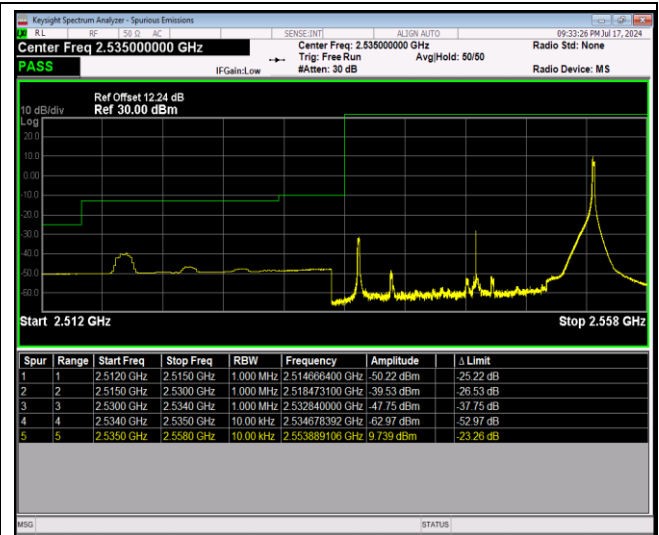

Band41-20MHz-16QAM-40140-1RB#99

Band41-20MHz-16QAM-41140-1RB#0