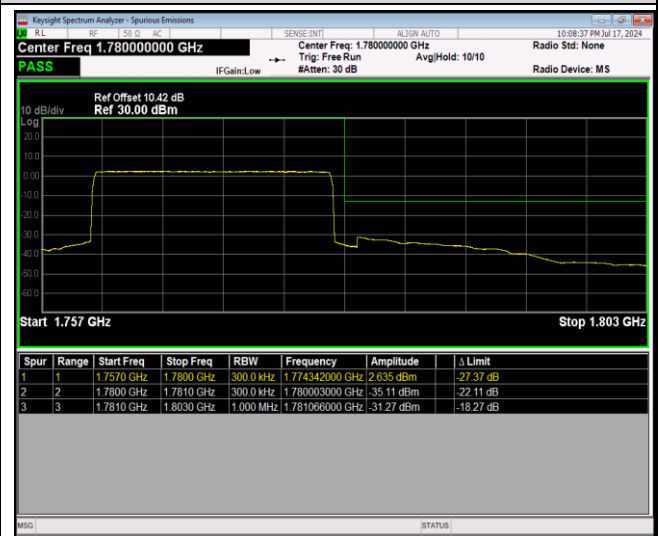

Band66-20MHz-QPSK-132572-1RB#0

Band66-20MHz-QPSK-132572-1RB#99

Band66-20MHz-QPSK-132572-100RB#0

Band66-20MHz-16QAM-132072-1RB#0

Band66-20MHz-16QAM-132072-1RB#99

Band66-20MHz-16QAM-132072-100RB#0

Band66-20MHz-16QAM-132572-1RB#0