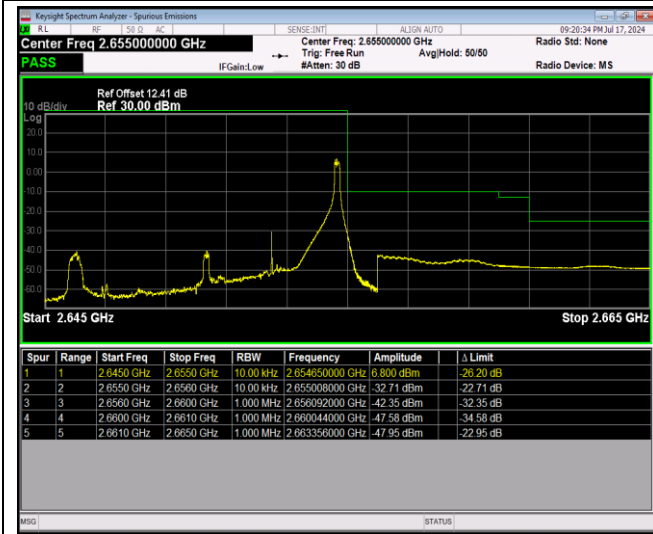

Band41-5MHz-16QAM-41215-1RB#24

Band41-20MHz-QPSK-40140-1RB#0