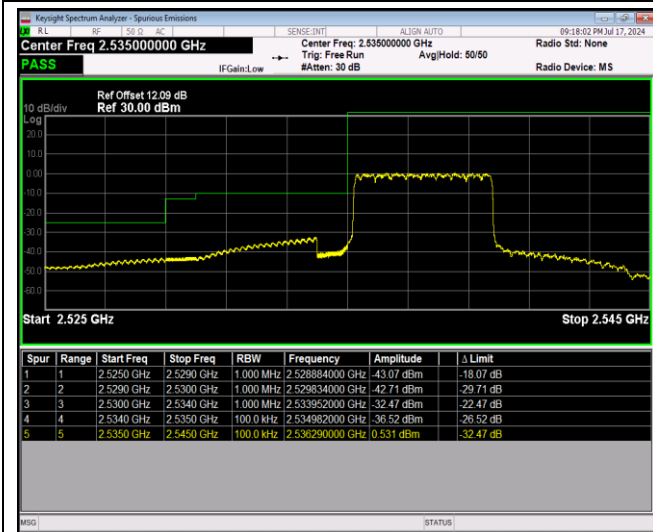

Band26-15MHz-16QAM-26965-1RB#0

Band26-15MHz-16QAM-26965-1RB#74

Band26-15MHz-16QAM-26965-75RB#0

Band41-5MHz-QPSK-40065-1RB#0

Band41-5MHz-QPSK-40065-1RB#24

Band41-5MHz-QPSK-40065-25RB#0

Band41-5MHz-QPSK-41215-1RB#0