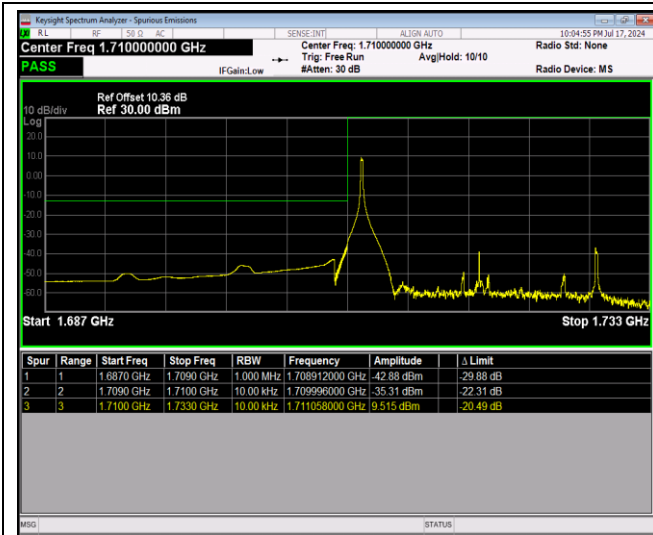

Band66-20MHz-QPSK-132572-1RB#0

Band66-20MHz-QPSK-132572-1RB#99

Band66-20MHz-QPSK-132572-100RB#0

Band66-20MHz-16QAM-132072-1RB#0

Band66-20MHz-16QAM-132072-1RB#99

Band66-20MHz-16QAM-132072-100RB#0

Band66-20MHz-16QAM-132572-1RB#0