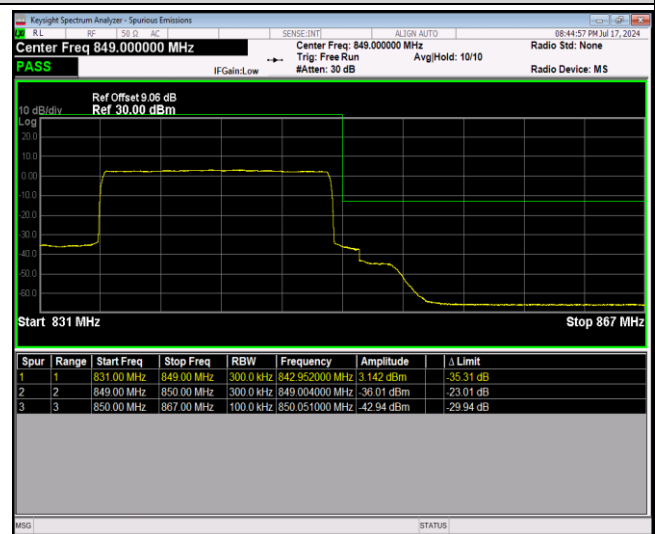

Band26-15MHz-16QAM-26965-1RB#0

Band26-15MHz-16QAM-26965-1RB#74

Band26-15MHz-16QAM-26965-75RB#0

Band41-5MHz-QPSK-40065-1RB#0

Band41-5MHz-QPSK-40065-1RB#24

Band41-5MHz-QPSK-40065-25RB#0

Band41-5MHz-QPSK-41215-1RB#0