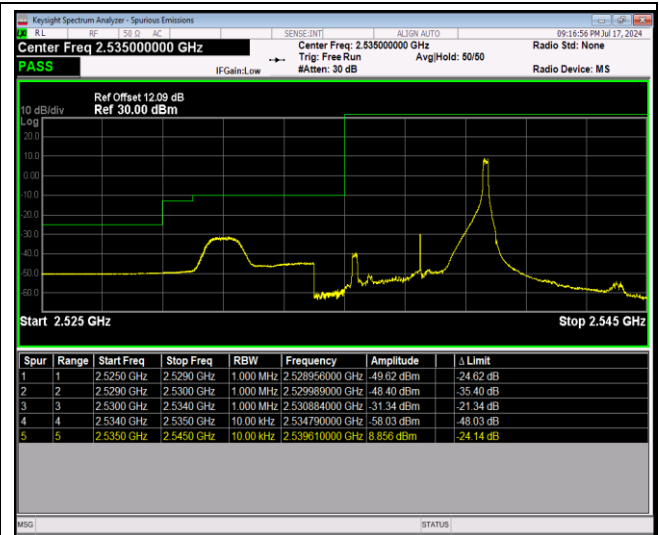

Band26-15MHz-16QAM-26965-1RB#0

Band26-15MHz-16QAM-26965-1RB#74

Band26-15MHz-16QAM-26965-75RB#0

Band41-5MHz-QPSK-40065-1RB#0

Band41-5MHz-QPSK-40065-1RB#24

Band41-5MHz-QPSK-40065-25RB#0

Band41-5MHz-QPSK-41215-1RB#0