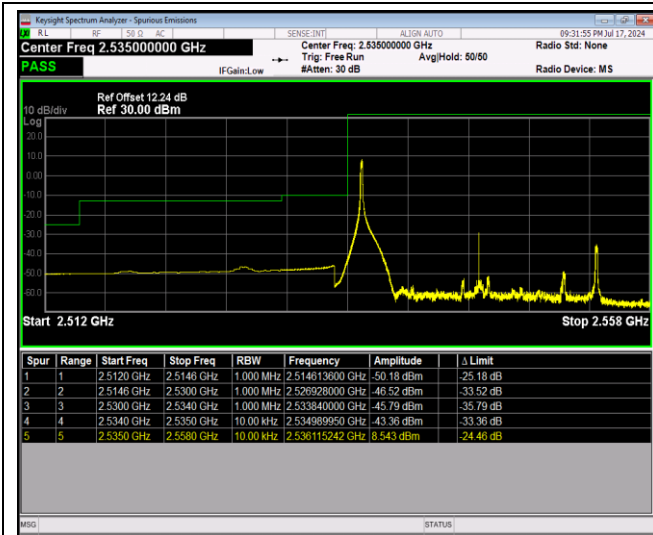

Band41-20MHz-QPSK-40140-1RB#0

Band41-20MHz-QPSK-40140-100RB#0