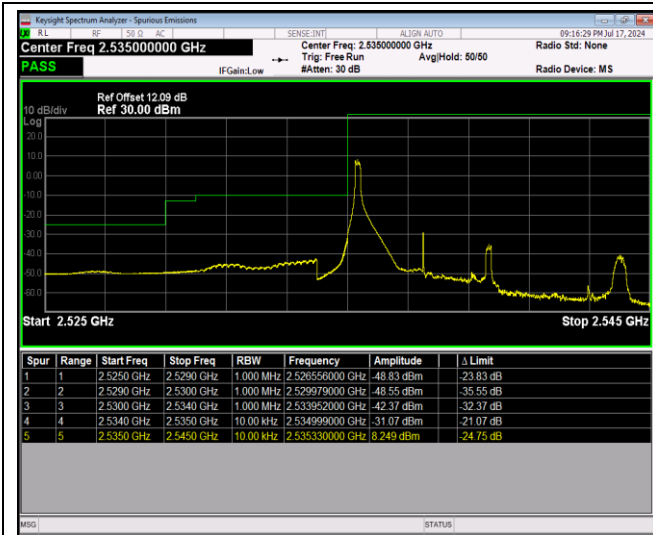

Band41-5MHz-QPSK-41215-1RB#24

Band41-5MHz-QPSK-41215-25RB#0

Band41-5MHz-16QAM-40065-1RB#0

Band41-5MHz-16QAM-40065-1RB#24

Band41-5MHz-16QAM-40065-25RB#0

Band41-5MHz-16QAM-41215-1RB#0

Band41-5MHz-16QAM-41215-1RB#24