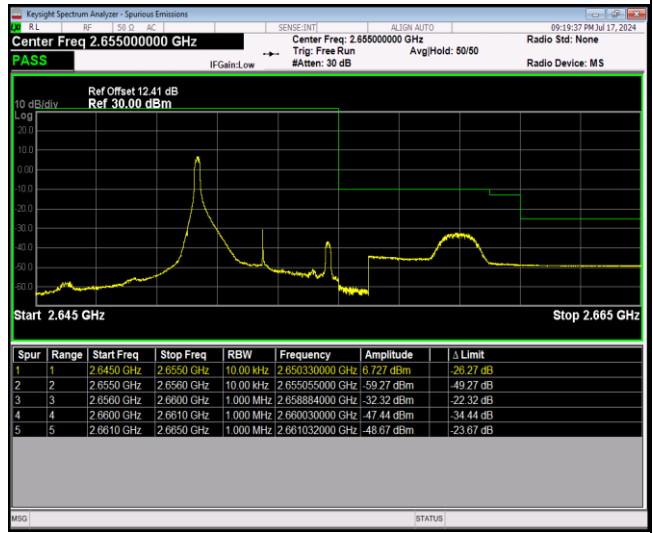

Band41-5MHz-QPSK-41215-1RB#24

Band41-5MHz-QPSK-41215-25RB#0

Band41-5MHz-16QAM-40065-1RB#0

Band41-5MHz-16QAM-40065-1RB#24

Band41-5MHz-16QAM-40065-25RB#0

Band41-5MHz-16QAM-41215-1RB#0

Band41-5MHz-16QAM-41215-1RB#24