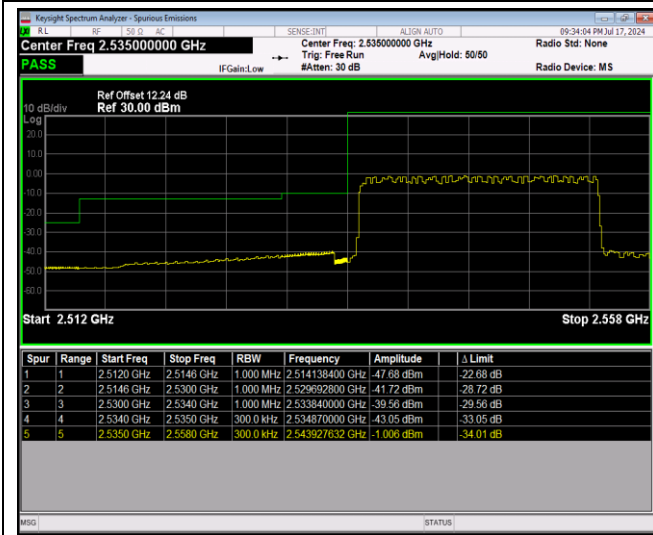

Band41-5MHz-16QAM-41215-25RB#0

Band41-20MHz-QPSK-40140-1RB#0

Band41-20MHz-QPSK-40140-1RB#99

Band41-20MHz-QPSK-40140-100RB#0

Band41-20MHz-QPSK-41140-1RB#0

Band41-20MHz-QPSK-41140-1RB#99

Band41-20MHz-QPSK-41140-100RB#0