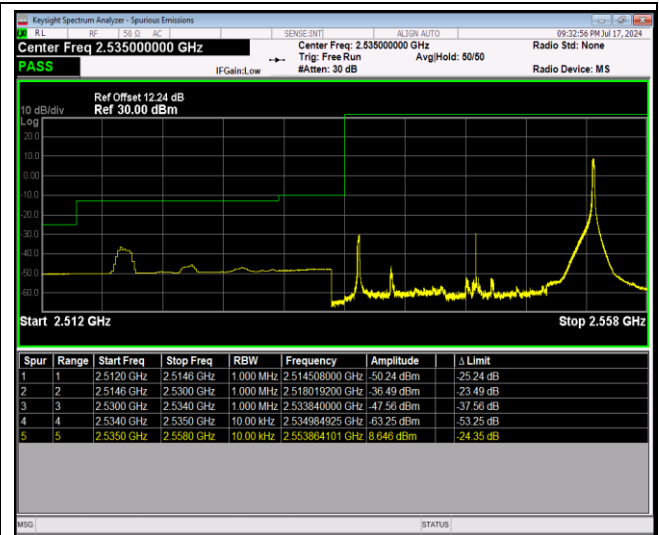

Band41-5MHz-16QAM-41215-25RB#0

Band41-20MHz-QPSK-40140-1RB#0

Band41-20MHz-QPSK-40140-1RB#99

Band41-20MHz-QPSK-40140-100RB#0

Band41-20MHz-QPSK-41140-1RB#0

Band41-20MHz-QPSK-41140-1RB#99

Band41-20MHz-QPSK-41140-100RB#0