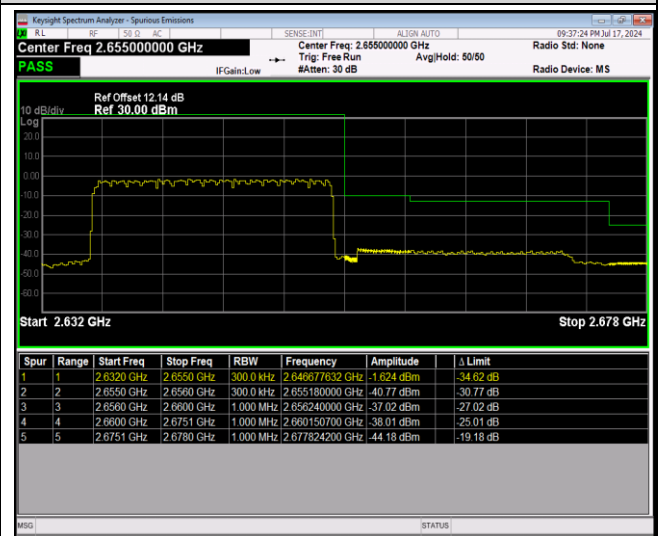

Band41-20MHz-QPSK-41140-100RB#0

Band41-20MHz-16QAM-40140-1RB#99