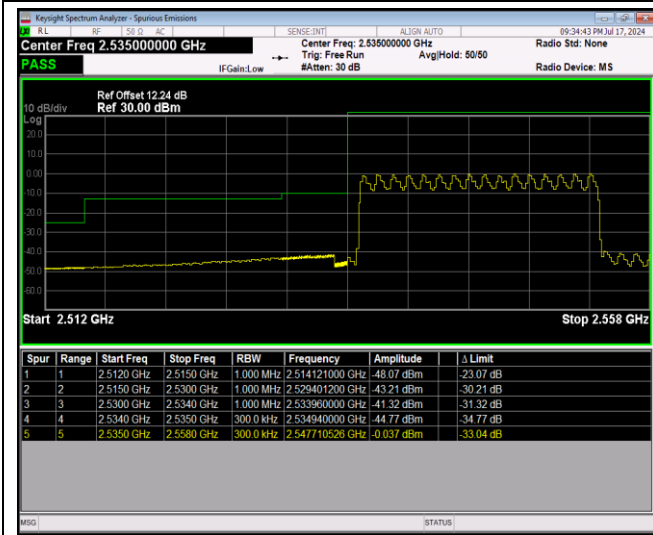

Band41-20MHz-16QAM-40140-1RB#0

Band41-20MHz-16QAM-40140-1RB#99

Band41-20MHz-16QAM-40140-100RB#0

Band41-20MHz-16QAM-41140-1RB#0

Band41-20MHz-16QAM-41140-1RB#99

Band41-20MHz-16QAM-41140-100RB#0

Band66-1.4MHz-QPSK-131979-1RB#0