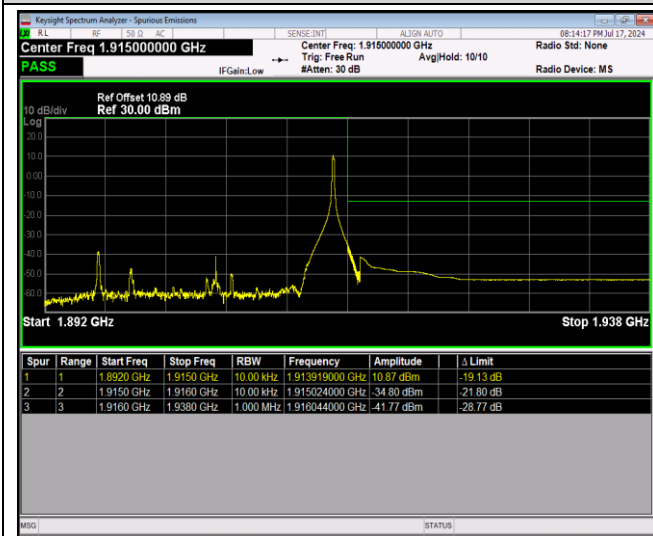

Band25-1.4MHz-16QAM-26683-6RB#0

Band25-20MHz-QPSK-26140-1RB#0

Band25-20MHz-QPSK-26140-1RB#99

Band25-20MHz-QPSK-26140-100RB#0

Band25-20MHz-QPSK-26590-1RB#0

Band25-20MHz-QPSK-26590-1RB#99

Band25-20MHz-QPSK-26590-100RB#0