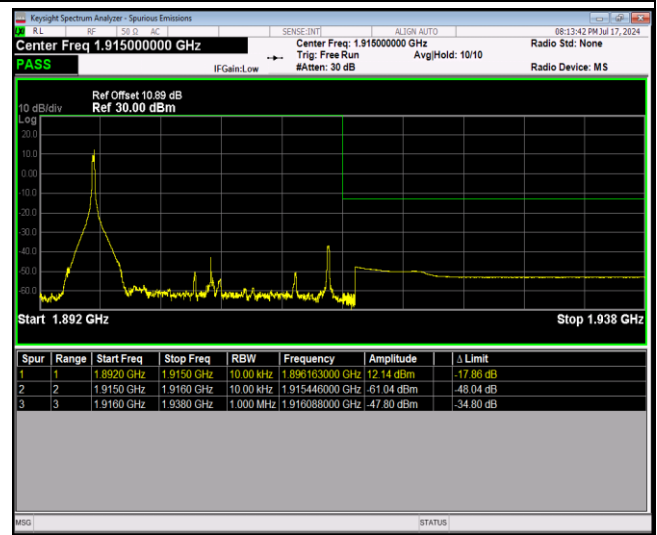

Band25-1.4MHz-16QAM-26683-6RB#0

Band25-20MHz-QPSK-26140-1RB#0

Band25-20MHz-QPSK-26140-1RB#99

Band25-20MHz-QPSK-26140-100RB#0

Band25-20MHz-QPSK-26590-1RB#0

Band25-20MHz-QPSK-26590-1RB#99

Band25-20MHz-QPSK-26590-100RB#0