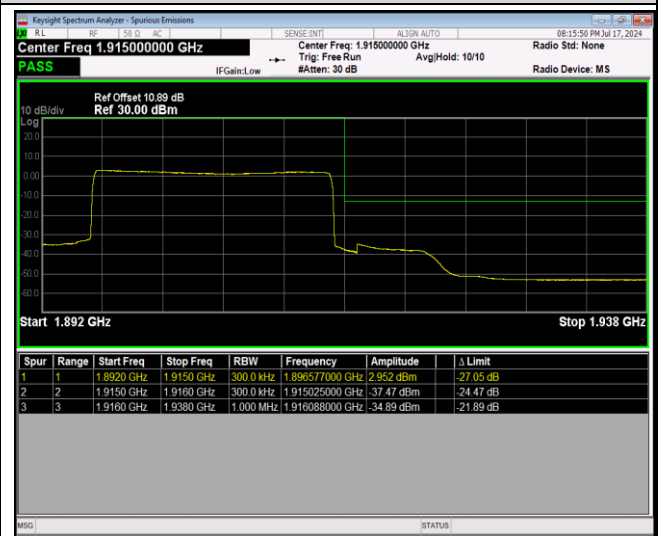

Band25-20MHz-16QAM-26140-1RB#0

Band25-20MHz-16QAM-26140-1RB#99

Band25-20MHz-16QAM-26140-100RB#0

Band25-20MHz-16QAM-26590-1RB#0

Band25-20MHz-16QAM-26590-1RB#99

Band25-20MHz-16QAM-26590-100RB#0

Band26-1.4MHz-QPSK-26697-1RB#0