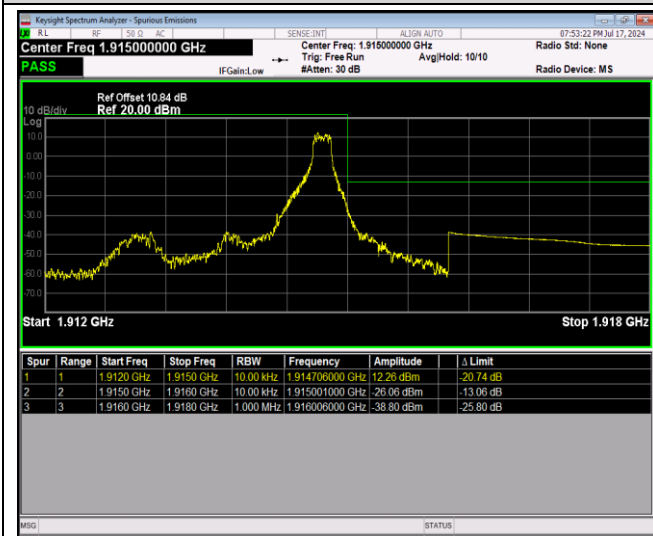

Band25-1.4MHz-16QAM-26683-1RB#5

Band25-20MHz-QPSK-26140-1RB#0