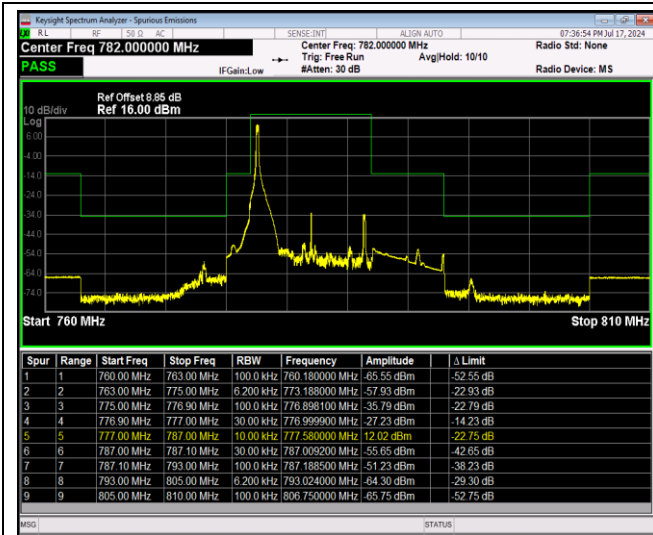

Band13-5MHz-16QAM-23205-25RB#0

Band13-5MHz-16QAM-23255-1RB#0

Band13-5MHz-16QAM-23255-1RB#24

Band13-5MHz-16QAM-23255-25RB#0

Band13-10MHz-QPSK-23230-1RB#0

Band13-10MHz-QPSK-23230-1RB#49

Band13-10MHz-QPSK-23230-50RB#0