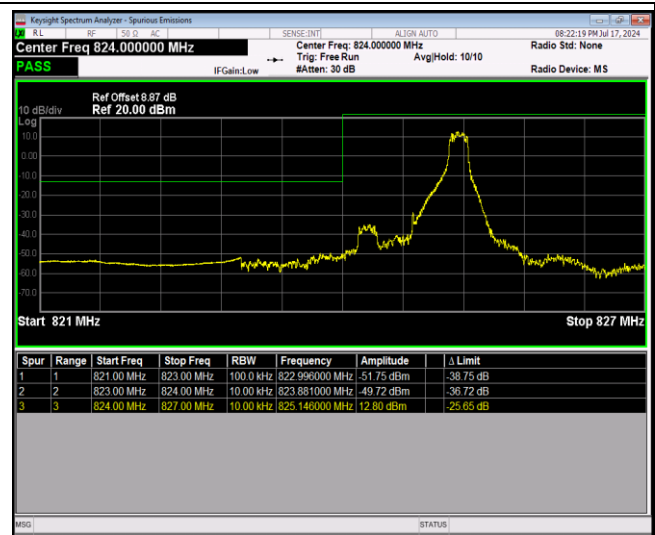

Band26-1.4MHz-QPSK-27033-1RB#0