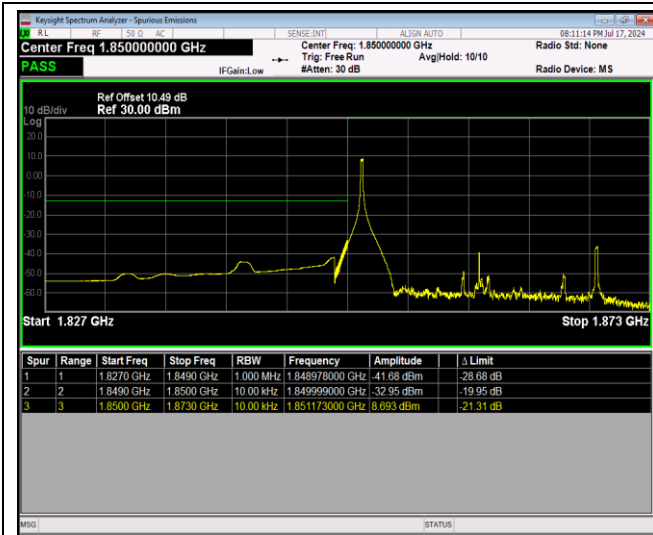

Band25-20MHz-QPSK-26140-1RB#0

Band25-20MHz-QPSK-26140-100RB#0