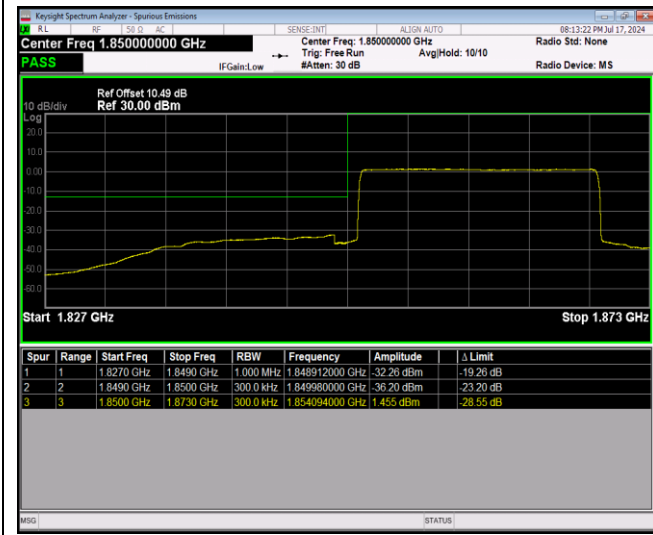

Band25-20MHz-16QAM-26140-1RB#0

Band25-20MHz-16QAM-26140-1RB#99

Band25-20MHz-16QAM-26140-100RB#0

Band25-20MHz-16QAM-26590-1RB#0

Band25-20MHz-16QAM-26590-1RB#99

Band25-20MHz-16QAM-26590-100RB#0

Band26-1.4MHz-QPSK-26697-1RB#0