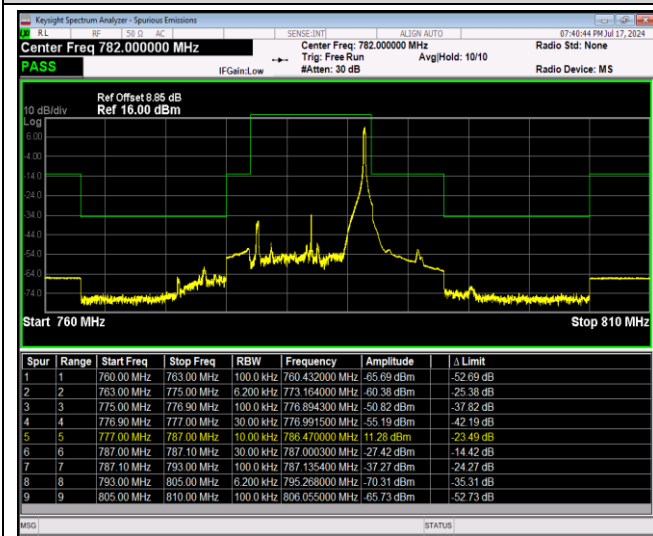

Band13-10MHz-16QAM-23230-1RB#49

Band25-1.4MHz-QPSK-26047-1RB#0