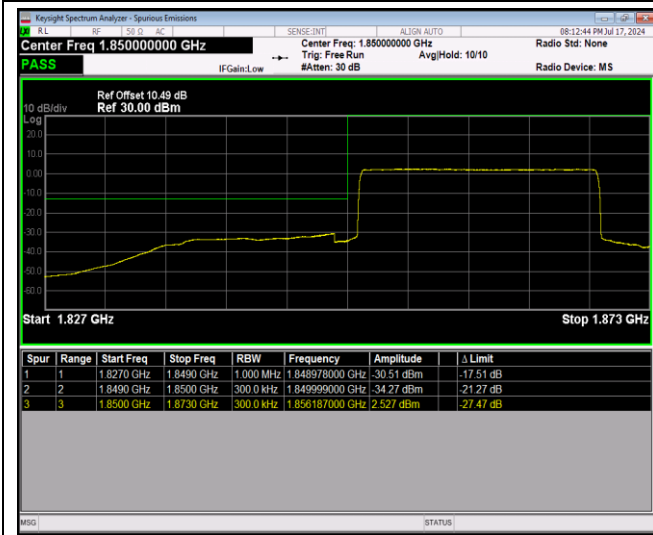

Band25-1.4MHz-16QAM-26683-6RB#0

Band25-20MHz-QPSK-26140-1RB#0

Band25-20MHz-QPSK-26140-1RB#99

Band25-20MHz-QPSK-26140-100RB#0

Band25-20MHz-QPSK-26590-1RB#0

Band25-20MHz-QPSK-26590-1RB#99

Band25-20MHz-QPSK-26590-100RB#0