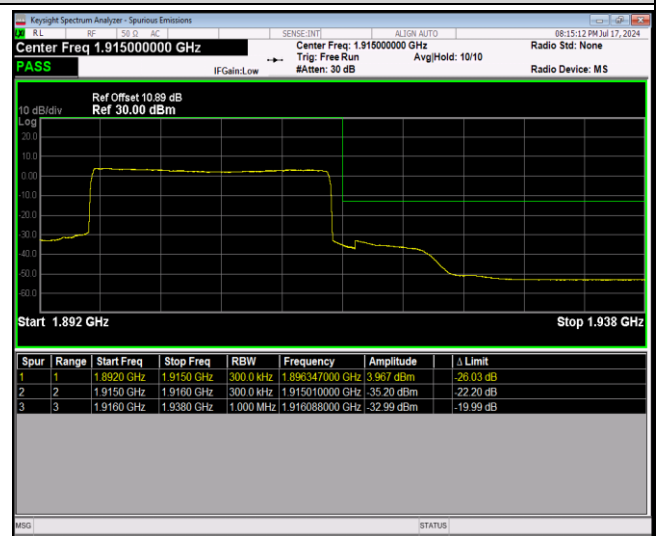

Band25-20MHz-QPSK-26590-100RB#0

Band25-20MHz-16QAM-26140-1RB#99