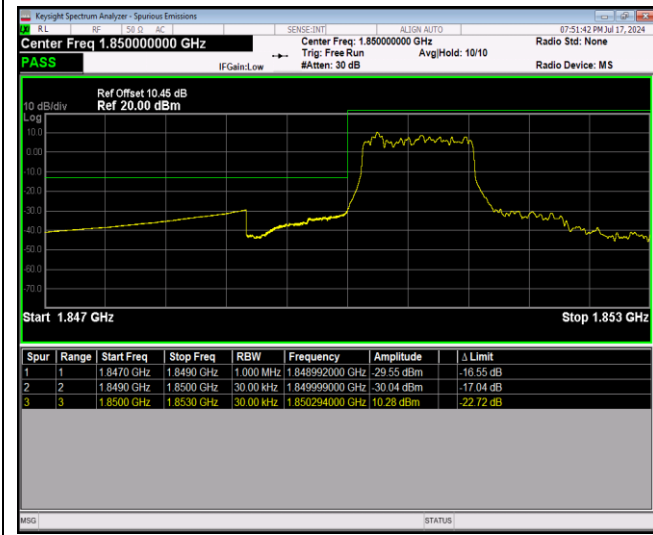

Band13-10MHz-16QAM-23230-1RB#0

Band13-10MHz-16QAM-23230-1RB#49

Band13-10MHz-16QAM-23230-50RB#0

Band25-1.4MHz-QPSK-26047-1RB#0

Band25-1.4MHz-QPSK-26047-1RB#5

Band25-1.4MHz-QPSK-26047-6RB#0

Band25-1.4MHz-QPSK-26683-1RB#0