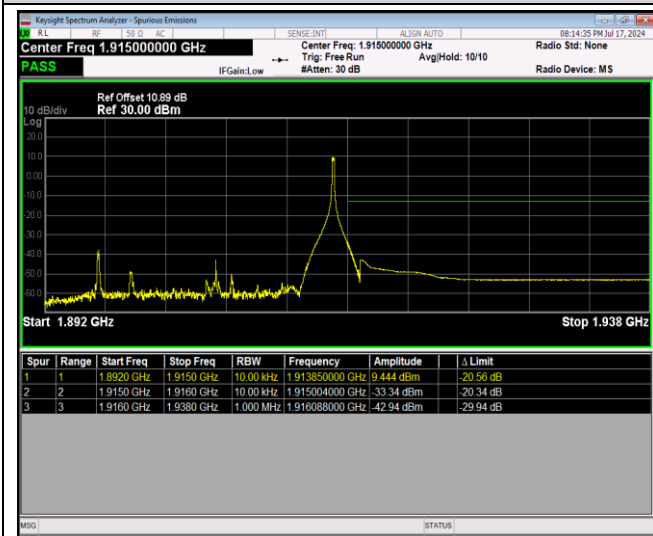

Band25-20MHz-16QAM-26140-1RB#0

Band25-20MHz-16QAM-26140-1RB#99

Band25-20MHz-16QAM-26140-100RB#0

Band25-20MHz-16QAM-26590-1RB#0

Band25-20MHz-16QAM-26590-1RB#99

Band25-20MHz-16QAM-26590-100RB#0

Band26-1.4MHz-QPSK-26697-1RB#0