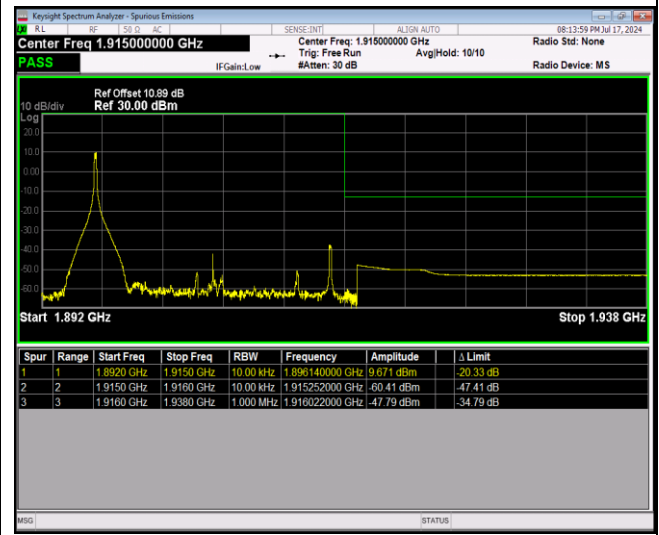

Band25-20MHz-16QAM-26140-1RB#0

Band25-20MHz-16QAM-26140-1RB#99

Band25-20MHz-16QAM-26140-100RB#0

Band25-20MHz-16QAM-26590-1RB#0

Band25-20MHz-16QAM-26590-1RB#99

Band25-20MHz-16QAM-26590-100RB#0

Band26-1.4MHz-QPSK-26697-1RB#0