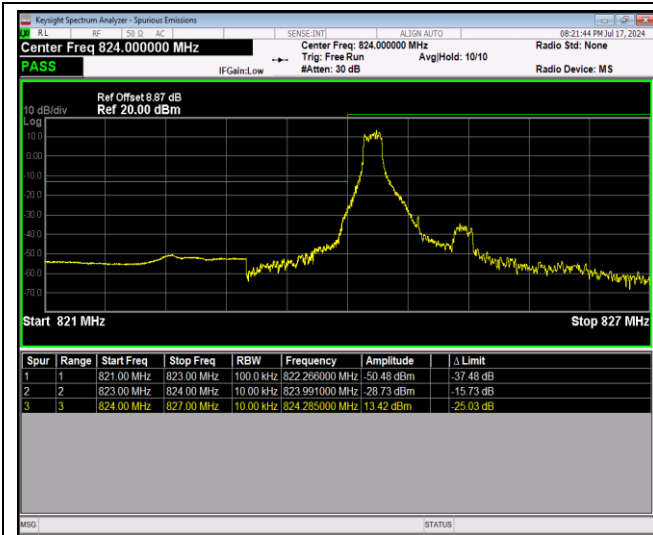

Band26-1.4MHz-QPSK-26797-6RB#0