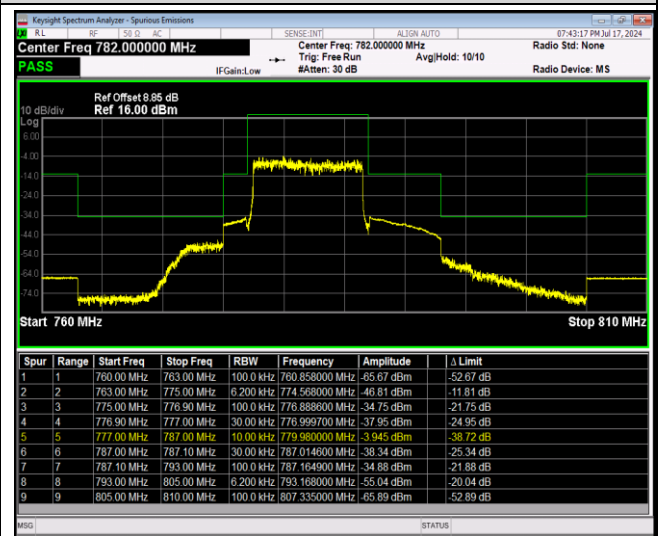

Band13-10MHz-16QAM-23230-1RB#0

Band13-10MHz-16QAM-23230-1RB#49

Band13-10MHz-16QAM-23230-50RB#0

Band25-1.4MHz-QPSK-26047-1RB#0

Band25-1.4MHz-QPSK-26047-1RB#5

Band25-1.4MHz-QPSK-26047-6RB#0

Band25-1.4MHz-QPSK-26683-1RB#0