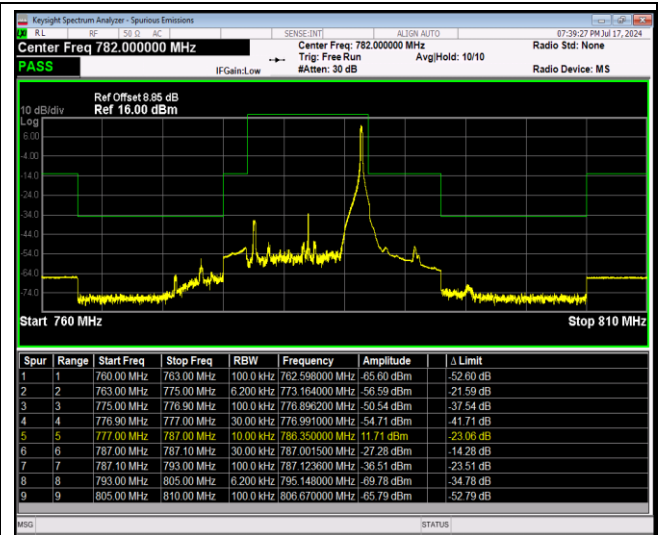

Band13-5MHz-16QAM-23205-25RB#0

Band13-5MHz-16QAM-23255-1RB#0

Band13-5MHz-16QAM-23255-1RB#24

Band13-5MHz-16QAM-23255-25RB#0

Band13-10MHz-QPSK-23230-1RB#0

Band13-10MHz-QPSK-23230-1RB#49

Band13-10MHz-QPSK-23230-50RB#0