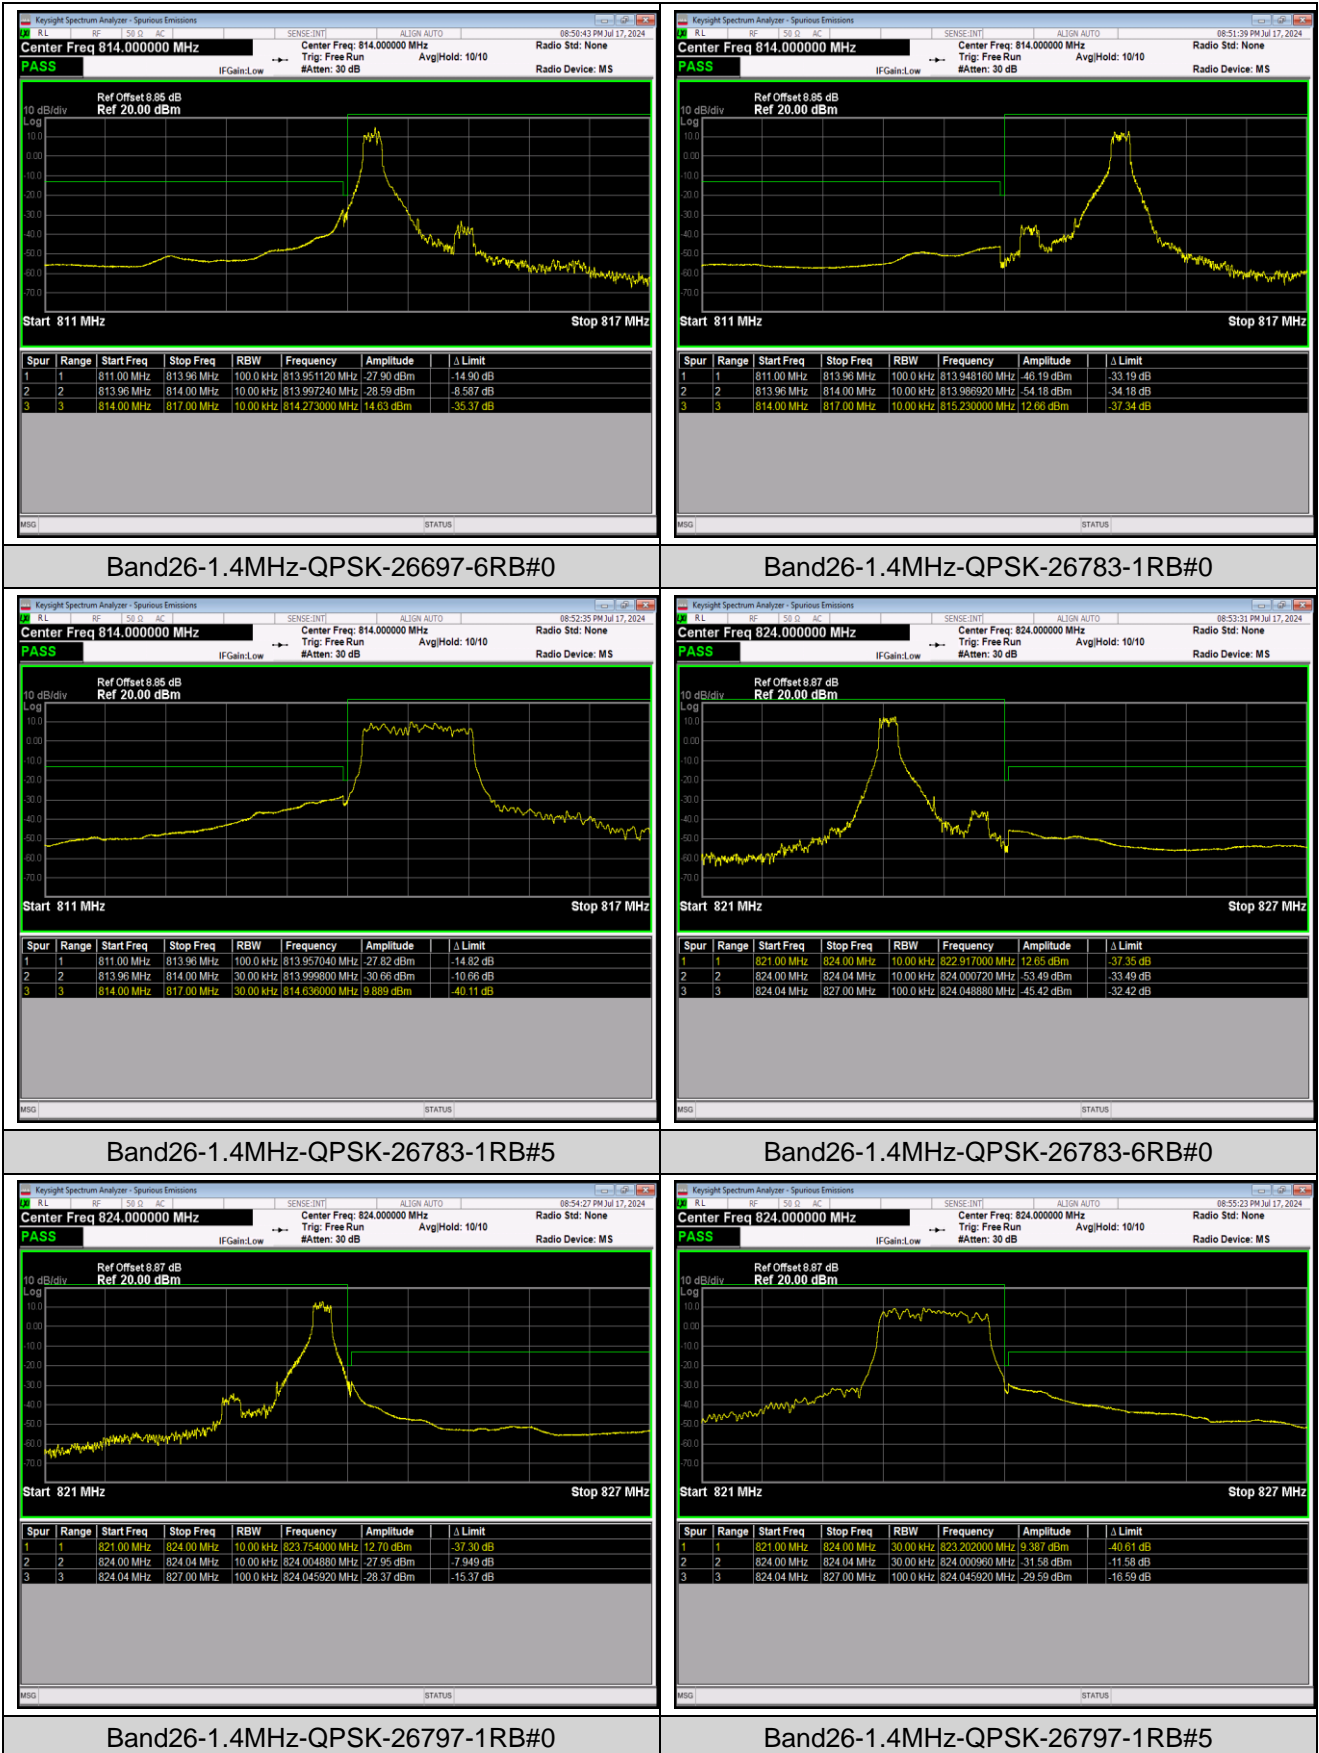

Band26-1.4MHz-QPSK-26697-1RB#0

Band26-1.4MHz-QPSK-26697-1RB#5