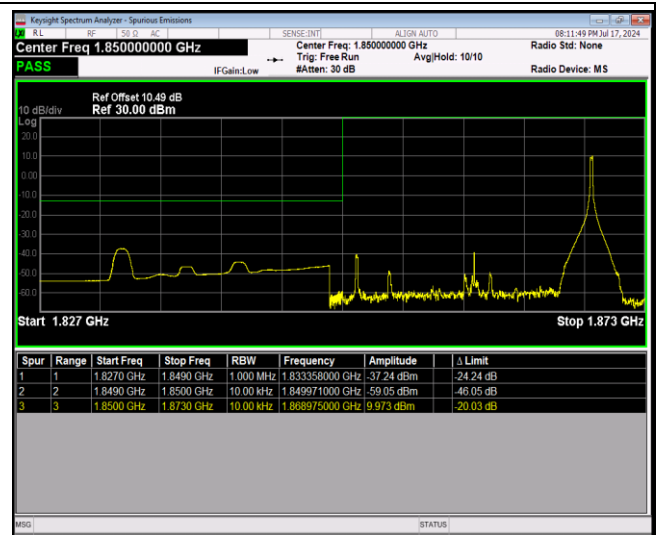

Band25-1.4MHz-16QAM-26683-6RB#0

Band25-20MHz-QPSK-26140-1RB#0

Band25-20MHz-QPSK-26140-1RB#99

Band25-20MHz-QPSK-26140-100RB#0

Band25-20MHz-QPSK-26590-1RB#0

Band25-20MHz-QPSK-26590-1RB#99

Band25-20MHz-QPSK-26590-100RB#0