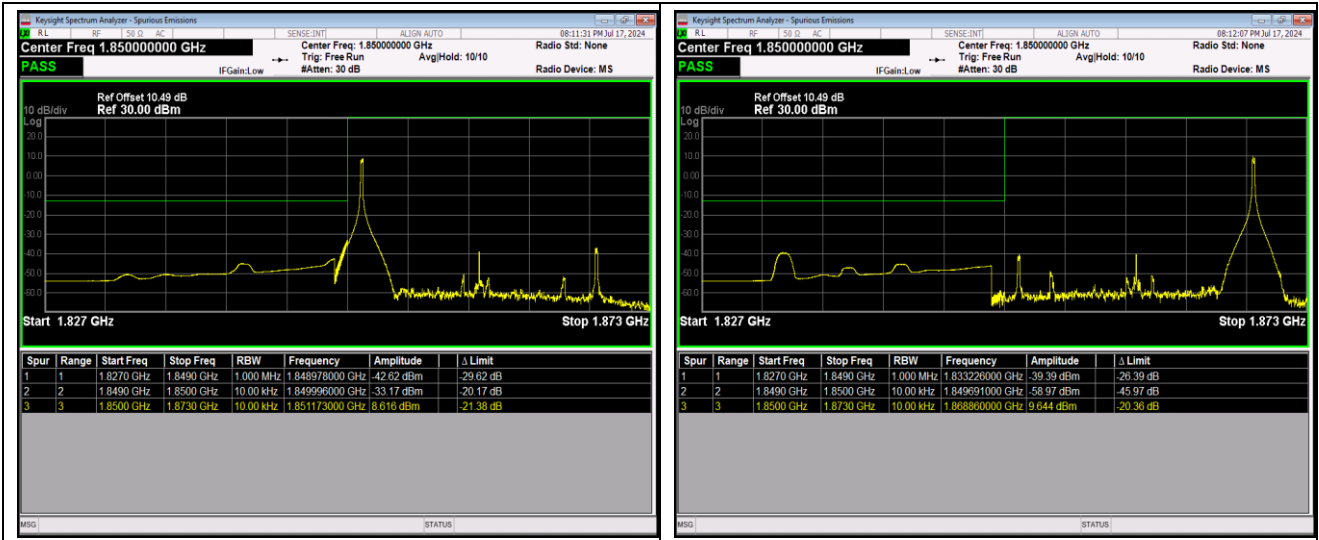

Band25-20MHz-16QAM-26140-1RB#0

Band25-20MHz-16QAM-26140-1RB#99

Band25-20MHz-16QAM-26140-100RB#0

Band25-20MHz-16QAM-26590-1RB#0