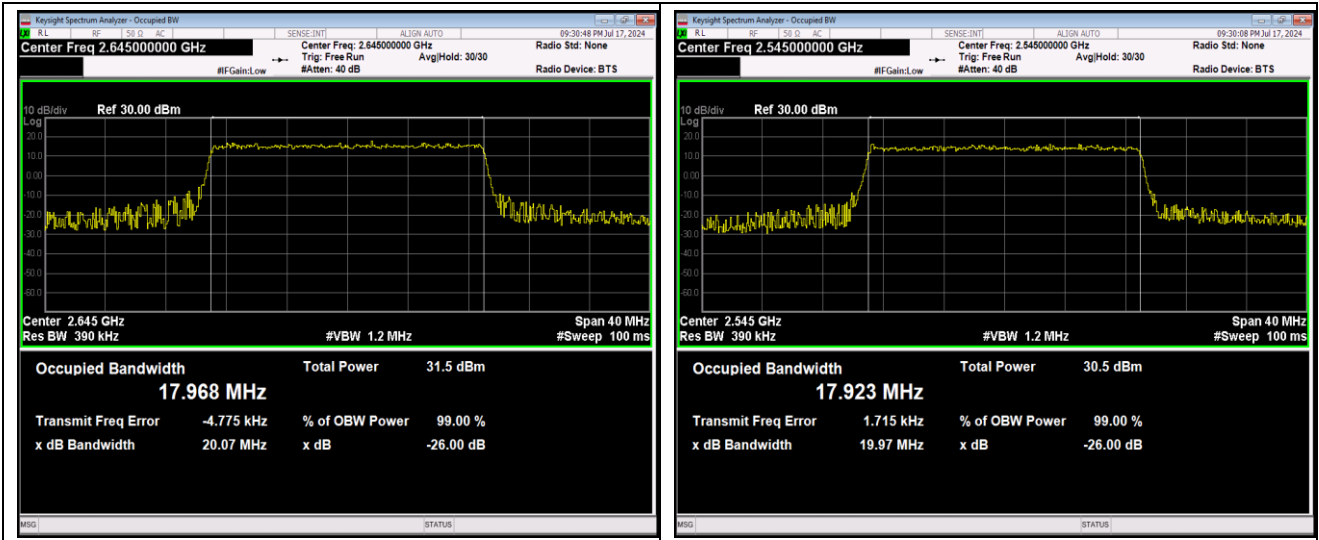

Band41-20MHz-16QAM-40640-100RB#0

Band41-20MHz-16QAM-41140-100RB#0