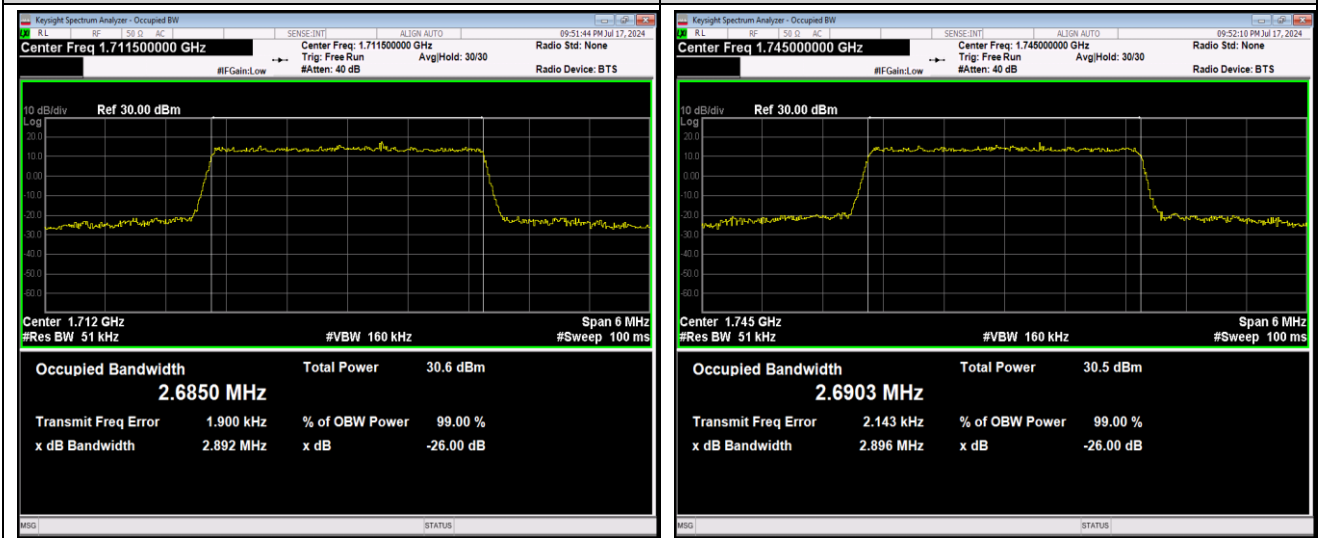

Band66-1.4MHz-QPSK-132665-6RB#0

Band66-1.4MHz-16QAM-131979-6RB#0

Band66-1.4MHz-16QAM-132322-6RB#0

Band66-1.4MHz-16QAM-132665-6RB#0

Band66-3MHz-QPSK-131987-15RB#0

Band66-3MHz-QPSK-132322-15RB#0

Band66-3MHz-QPSK-132657-15RB#0