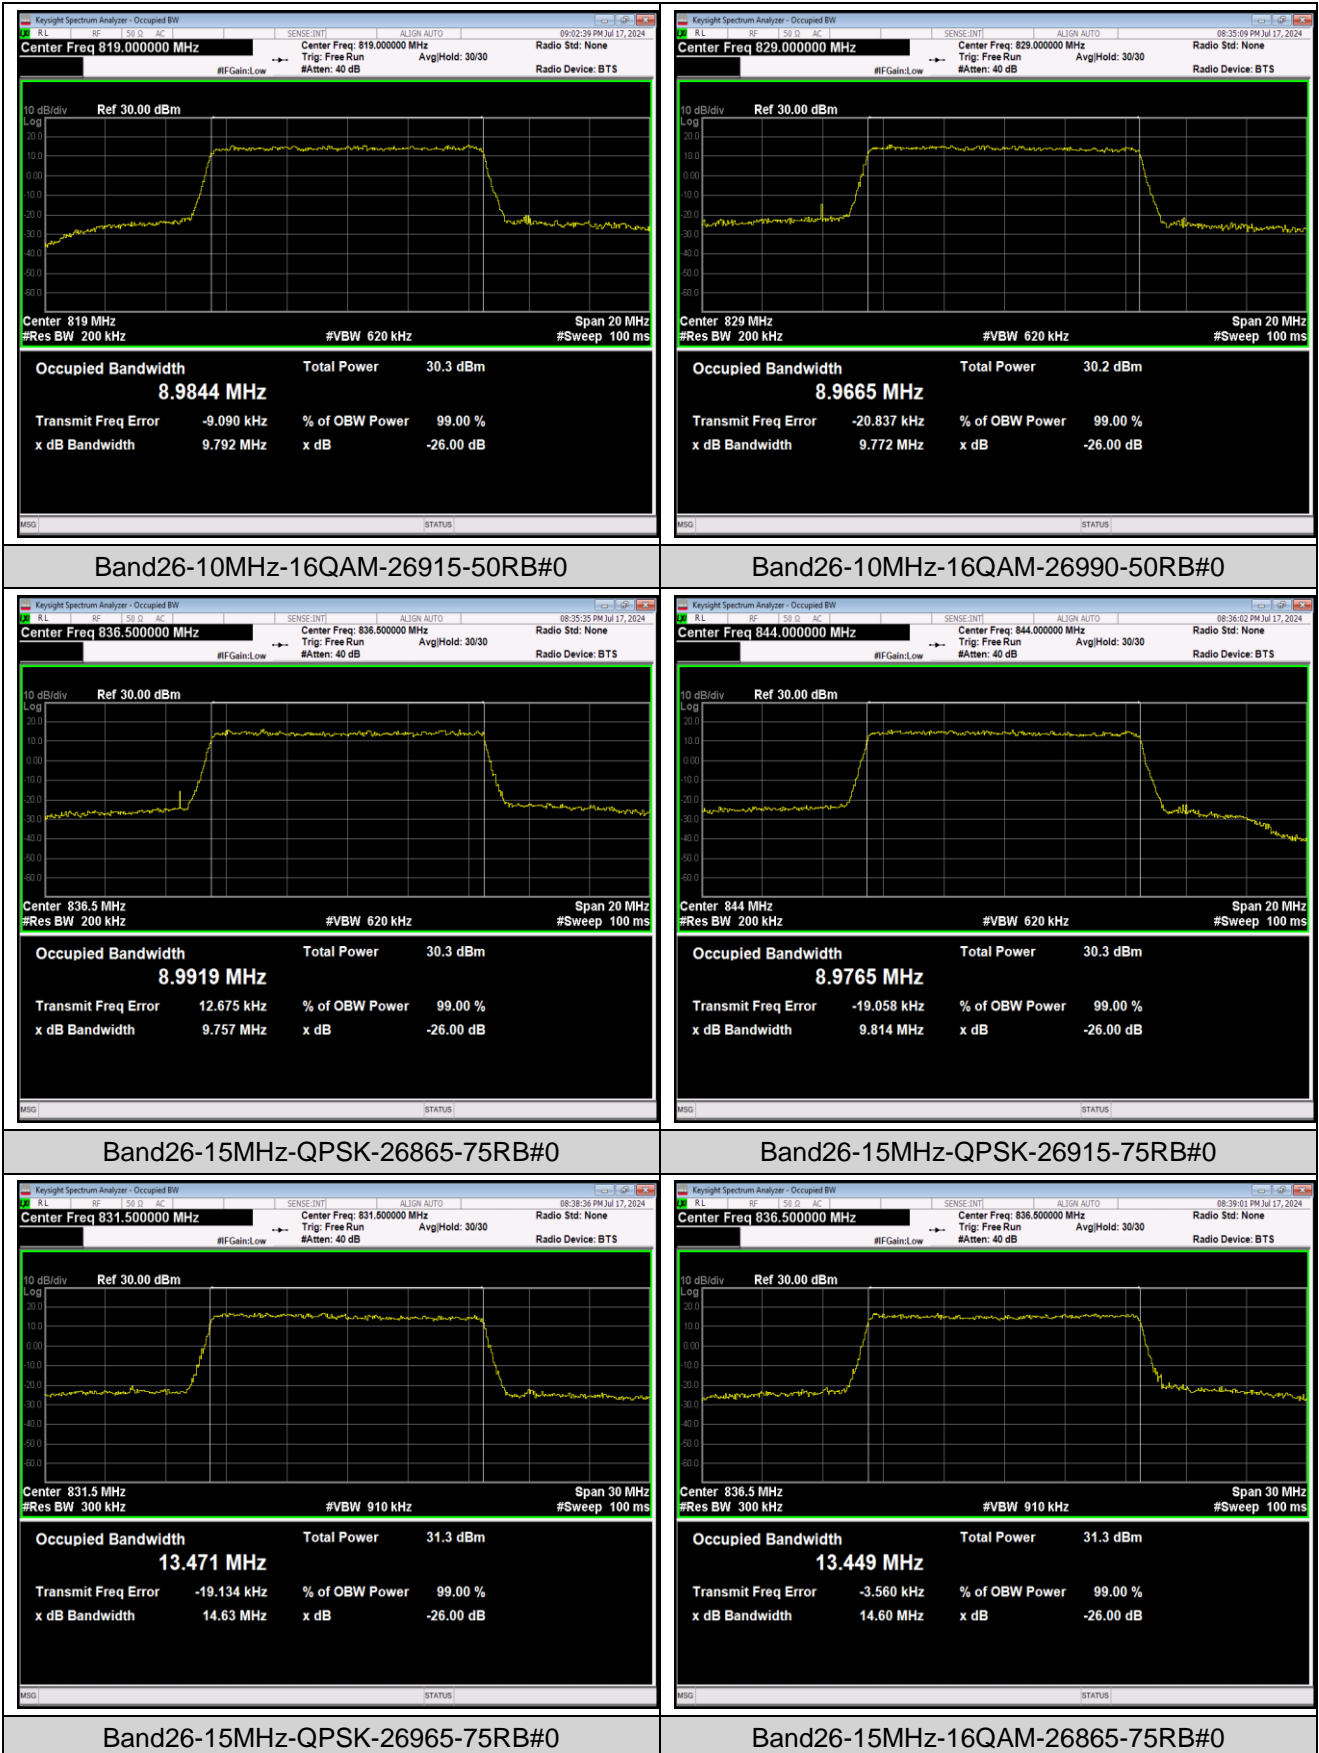

Band26-10MHz-QPSK-26740-50RB#0

Band26-10MHz-QPSK-26840-50RB#0

Band26-10MHz-QPSK-26915-50RB#0

Band26-10MHz-QPSK-26990-50RB#0

Band26-10MHz-16QAM-26740-50RB#0

Band26-10MHz-16QAM-26840-50RB#0

Band26-15MHz-16QAM-26915-75RB#0

Band26-15MHz-16QAM-26965-75RB#0

Band41-5MHz-QPSK-40065-25RB#0

Band41-5MHz-QPSK-40640-25RB#0

Band41-5MHz-QPSK-41215-25RB#0

Band41-5MHz-16QAM-40065-25RB#0

Band41-5MHz-16QAM-40640-25RB#0

Band41-5MHz-16QAM-41215-25RB#0

Band41-10MHz-QPSK-40090-50RB#0

Band41-10MHz-QPSK-40640-50RB#0

Band41-10MHz-QPSK-41190-50RB#0

Band41-10MHz-16QAM-40090-50RB#0

Band41-10MHz-16QAM-40640-50RB#0

Band41-10MHz-16QAM-41190-50RB#0

Band41-15MHz-QPSK-40115-75RB#0