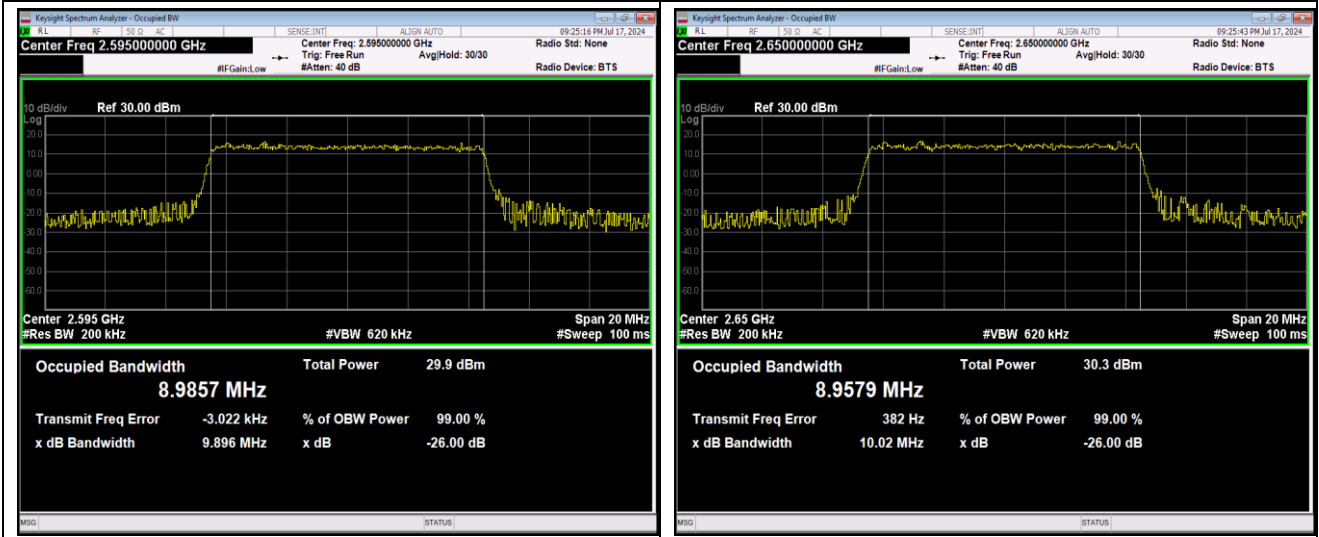

Band41-10MHz-QPSK-40090-50RB#0

Band41-10MHz-QPSK-40640-50RB#0

Band41-10MHz-QPSK-41190-50RB#0

Band41-10MHz-16QAM-40090-50RB#0

Band41-10MHz-16QAM-40640-50RB#0

Band41-10MHz-16QAM-41190-50RB#0

Band41-15MHz-QPSK-40115-75RB#0