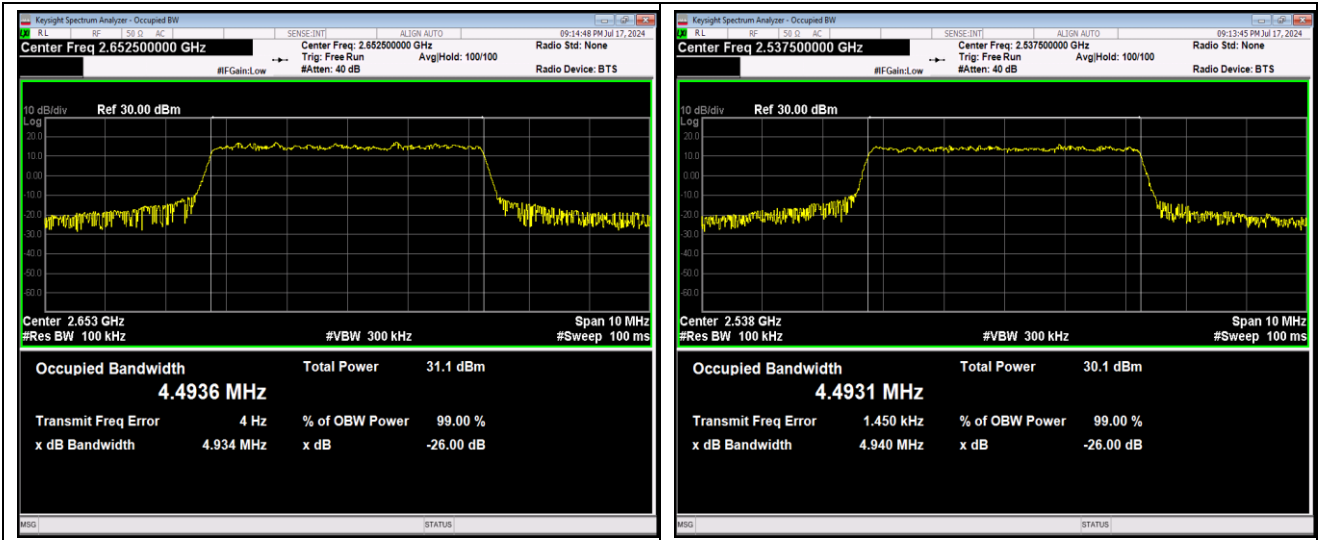

Band26-15MHz-16QAM-26965-75RB#0

Band41-5MHz-QPSK-40065-25RB#0

Band41-5MHz-QPSK-40640-25RB#0

Band41-5MHz-QPSK-41215-25RB#0

Band41-5MHz-16QAM-40065-25RB#0

Band41-5MHz-16QAM-40640-25RB#0

Band41-5MHz-16QAM-41215-25RB#0