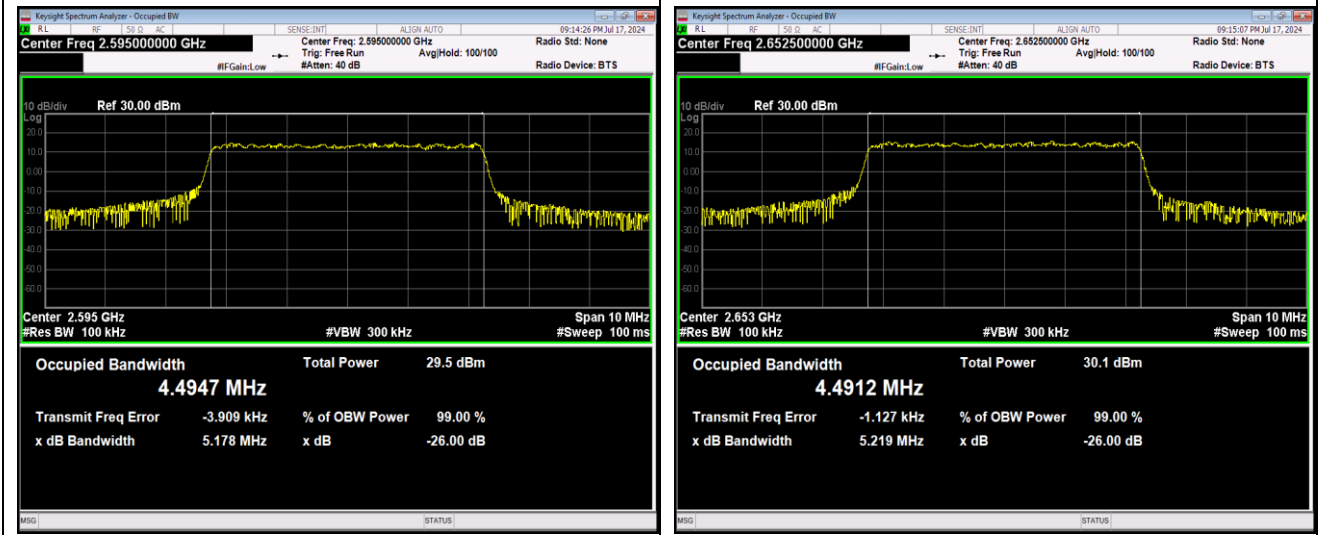

Band26-15MHz-16QAM-26965-75RB#0

Band41-5MHz-QPSK-40065-25RB#0

Band41-5MHz-QPSK-40640-25RB#0

Band41-5MHz-QPSK-41215-25RB#0

Band41-5MHz-16QAM-40065-25RB#0

Band41-5MHz-16QAM-40640-25RB#0

Band41-5MHz-16QAM-41215-25RB#0