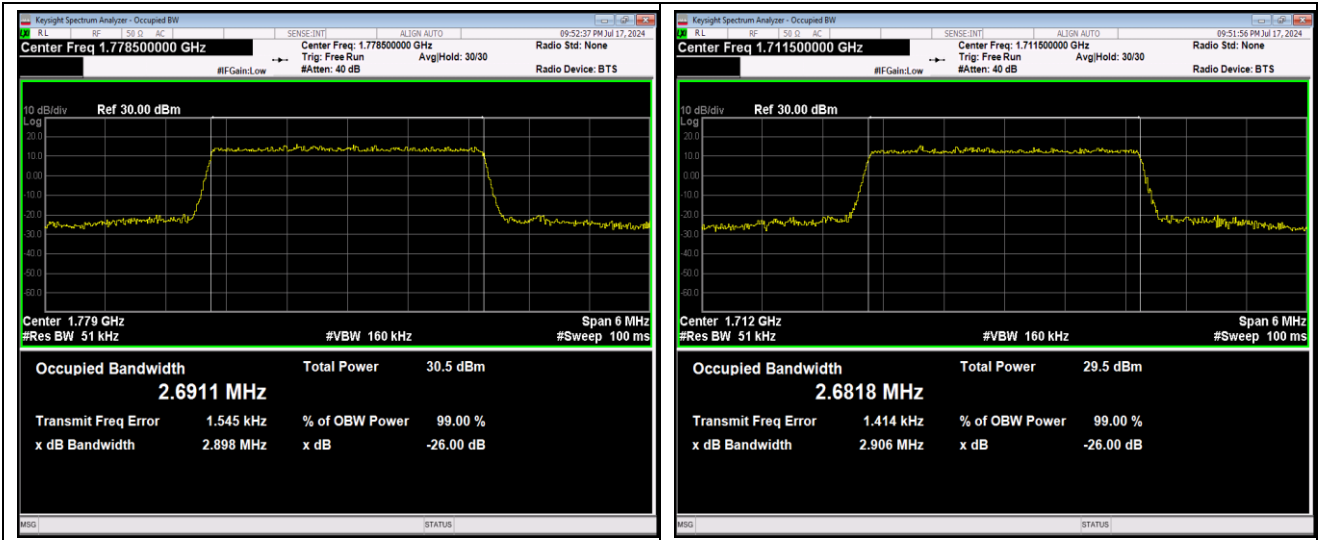

Band66-3MHz-QPSK-132657-15RB#0

Band66-3MHz-16QAM-131987-15RB#0

Band66-3MHz-16QAM-132322-15RB#0

Band66-3MHz-16QAM-132657-15RB#0