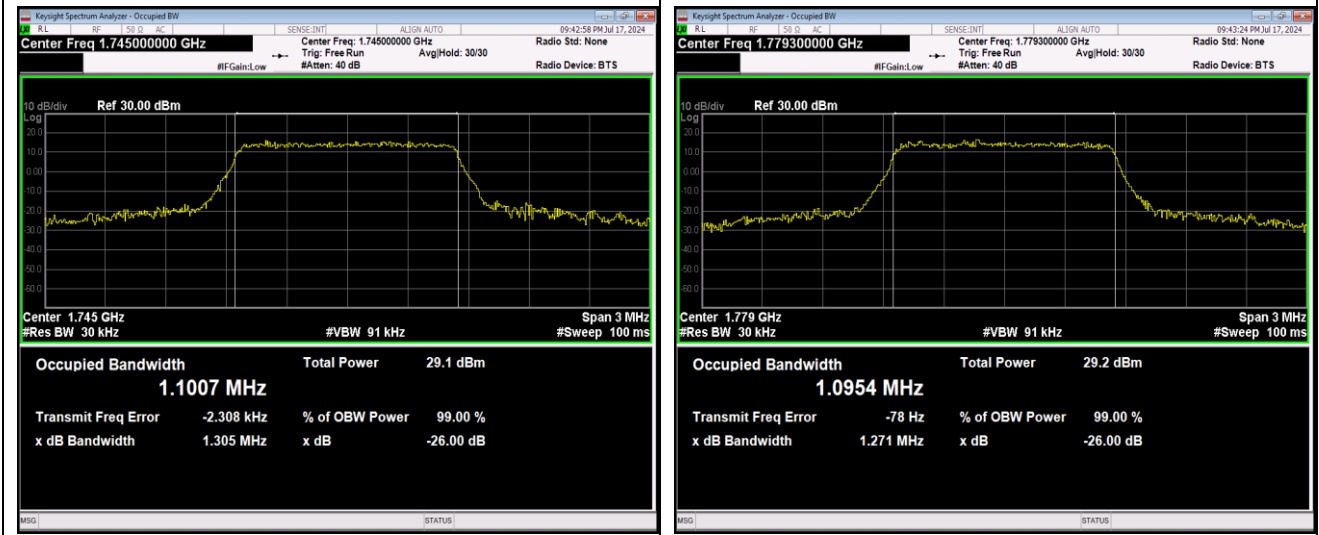

Band66-1.4MHz-QPSK-132665-6RB#0

Band66-1.4MHz-16QAM-131979-6RB#0

Band66-1.4MHz-16QAM-132322-6RB#0

Band66-1.4MHz-16QAM-132665-6RB#0

Band66-3MHz-QPSK-131987-15RB#0

Band66-3MHz-QPSK-132322-15RB#0

Band66-3MHz-QPSK-132657-15RB#0