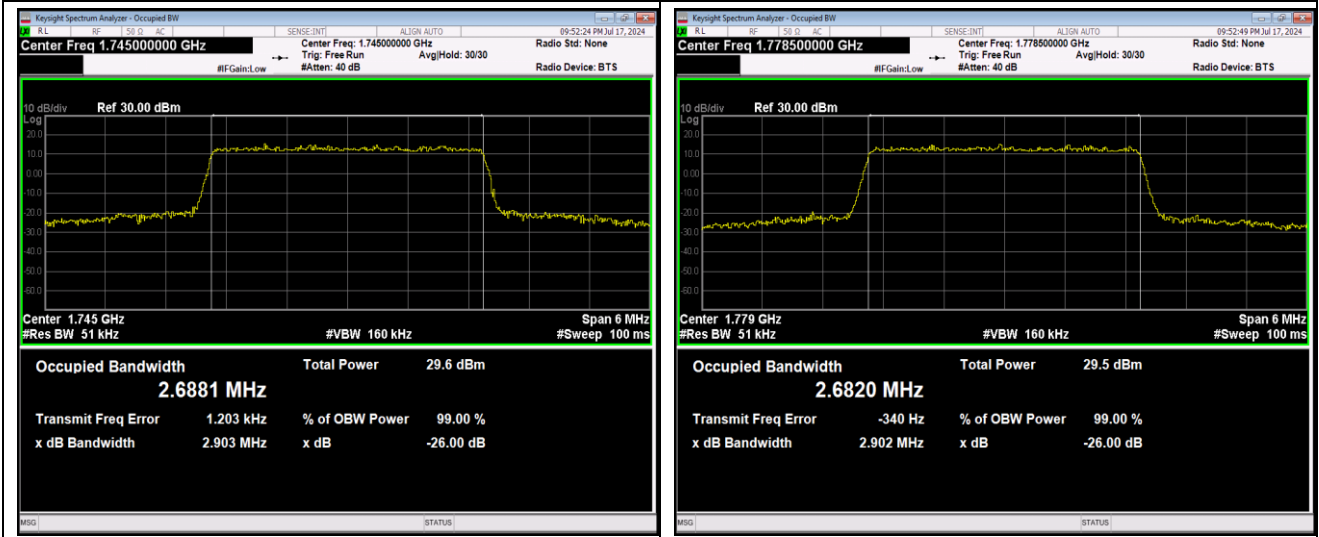

Band66-3MHz-16QAM-132322-15RB#0

Band66-3MHz-16QAM-132657-15RB#0

Band66-5MHz-QPSK-131997-25RB#0

Band66-5MHz-QPSK-132322-25RB#0