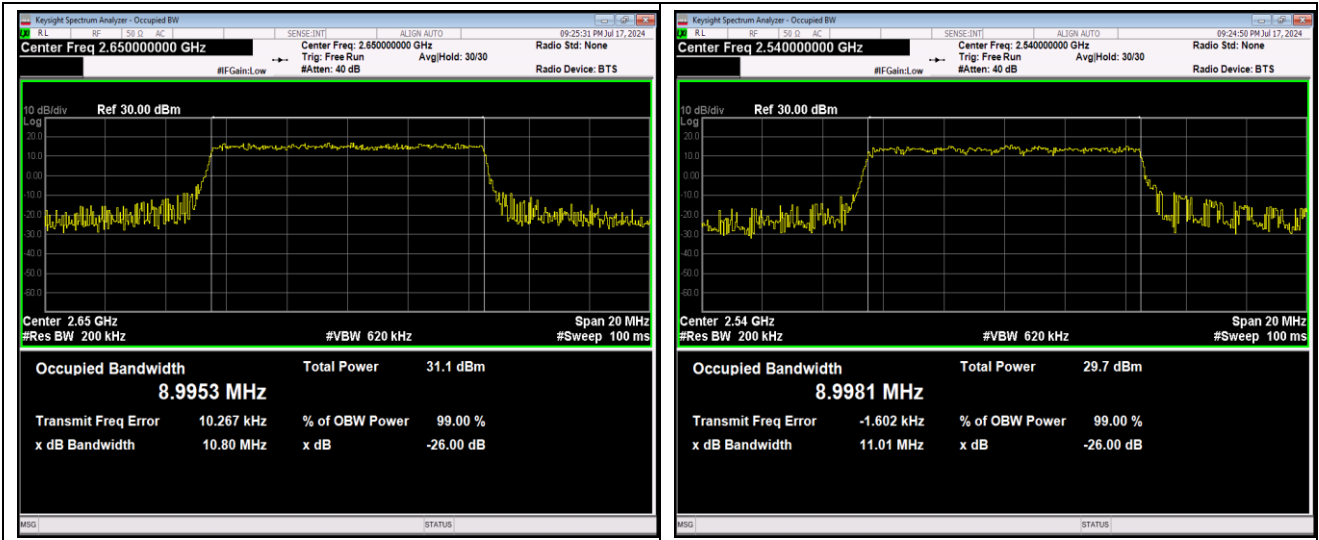

Band41-10MHz-QPSK-41190-50RB#0

Band41-10MHz-16QAM-40090-50RB#0

Band41-10MHz-16QAM-40640-50RB#0

Band41-10MHz-16QAM-41190-50RB#0