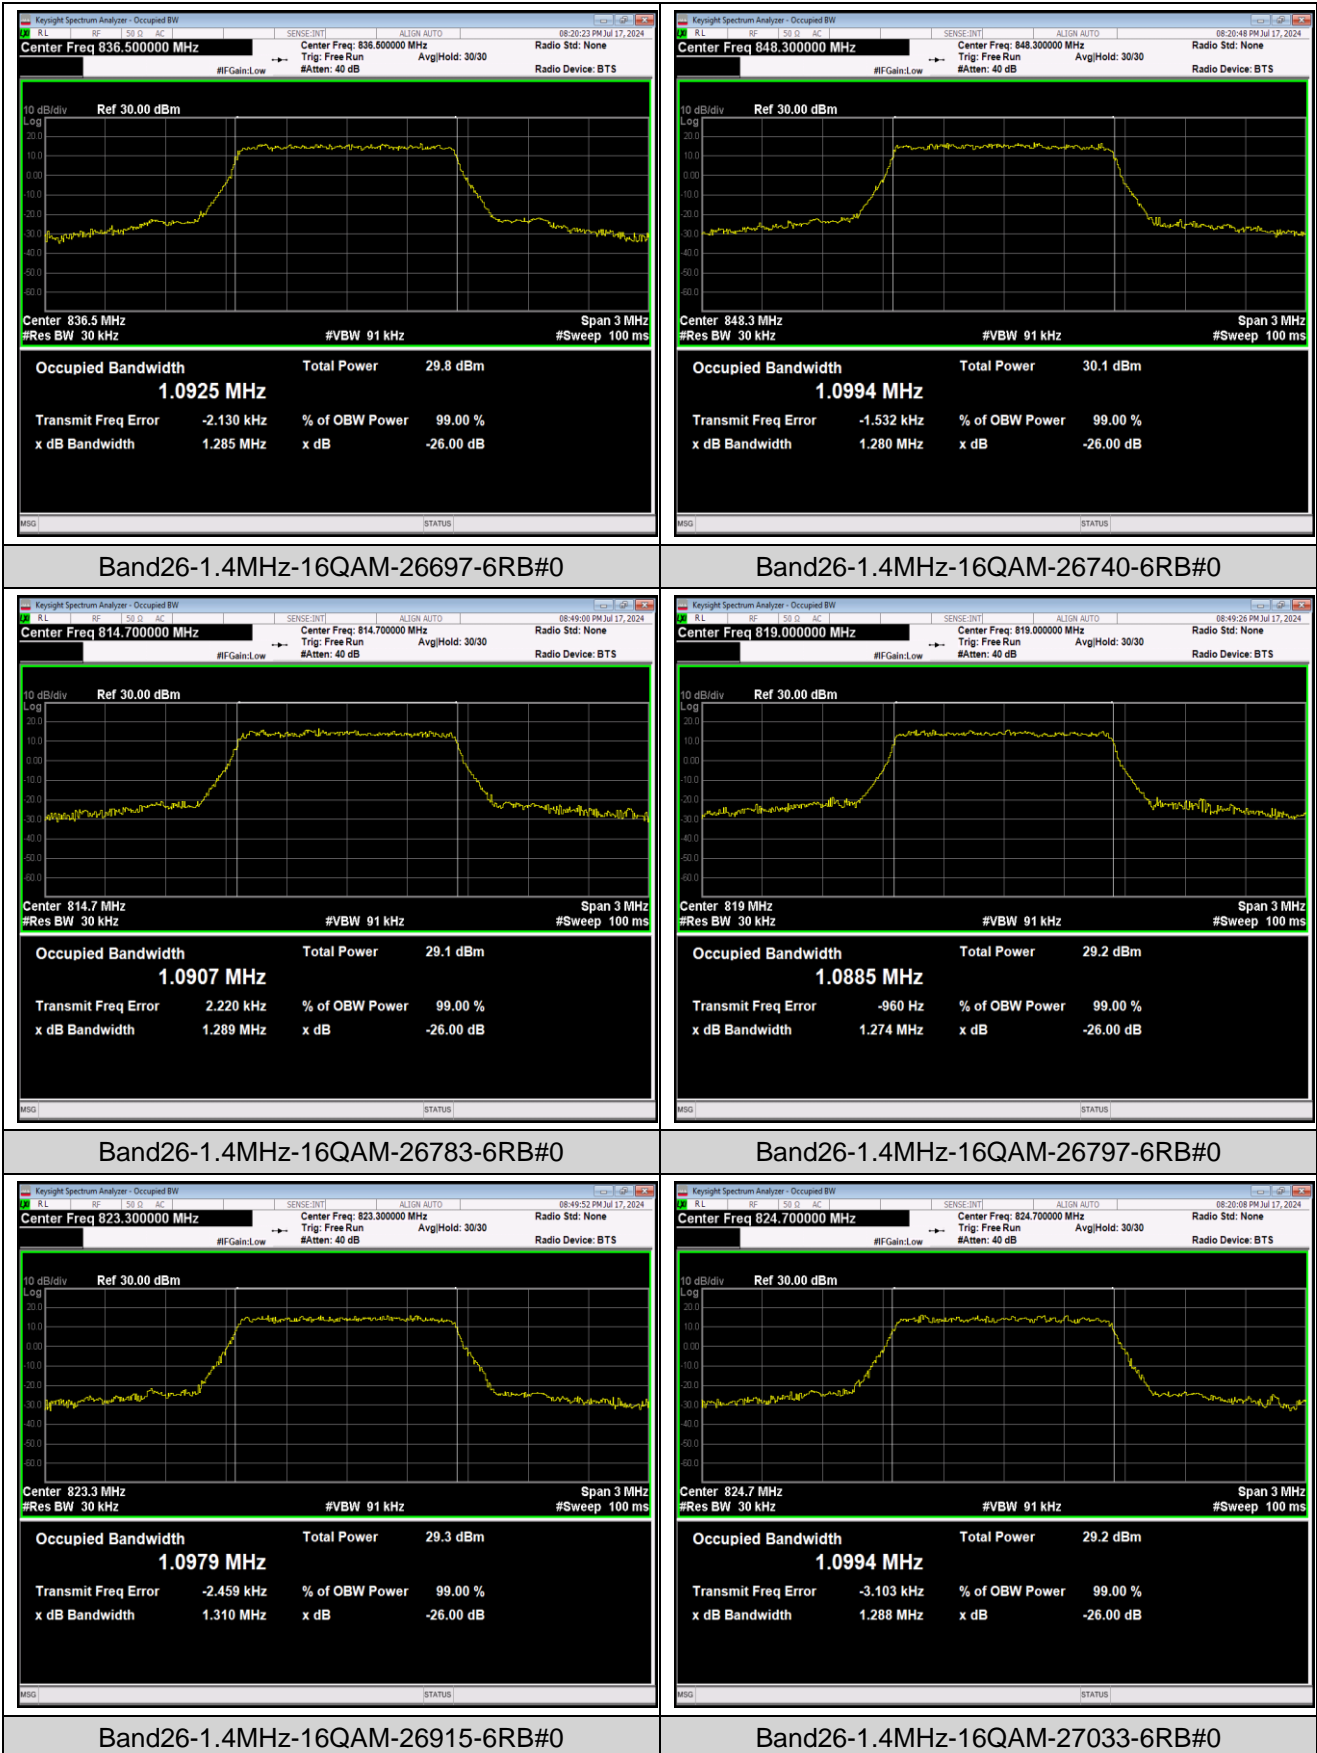

Band25-15MHz-16QAM-26615-75RB#0

Band26-1.4MHz-QPSK-26697-6RB#0

Band26-1.4MHz-QPSK-26740-6RB#0

Band26-1.4MHz-QPSK-26783-6RB#0

Band26-1.4MHz-QPSK-26797-6RB#0

Band26-1.4MHz-QPSK-26915-6RB#0

Band26-1.4MHz-QPSK-27033-6RB#0

Band26-3MHz-QPSK-26705-15RB#0

Band26-3MHz-QPSK-26740-15RB#0

Band26-3MHz-QPSK-26775-15RB#0

Band26-3MHz-QPSK-26805-15RB#0

Band26-3MHz-QPSK-26915-15RB#0

Band26-3MHz-QPSK-27025-15RB#0