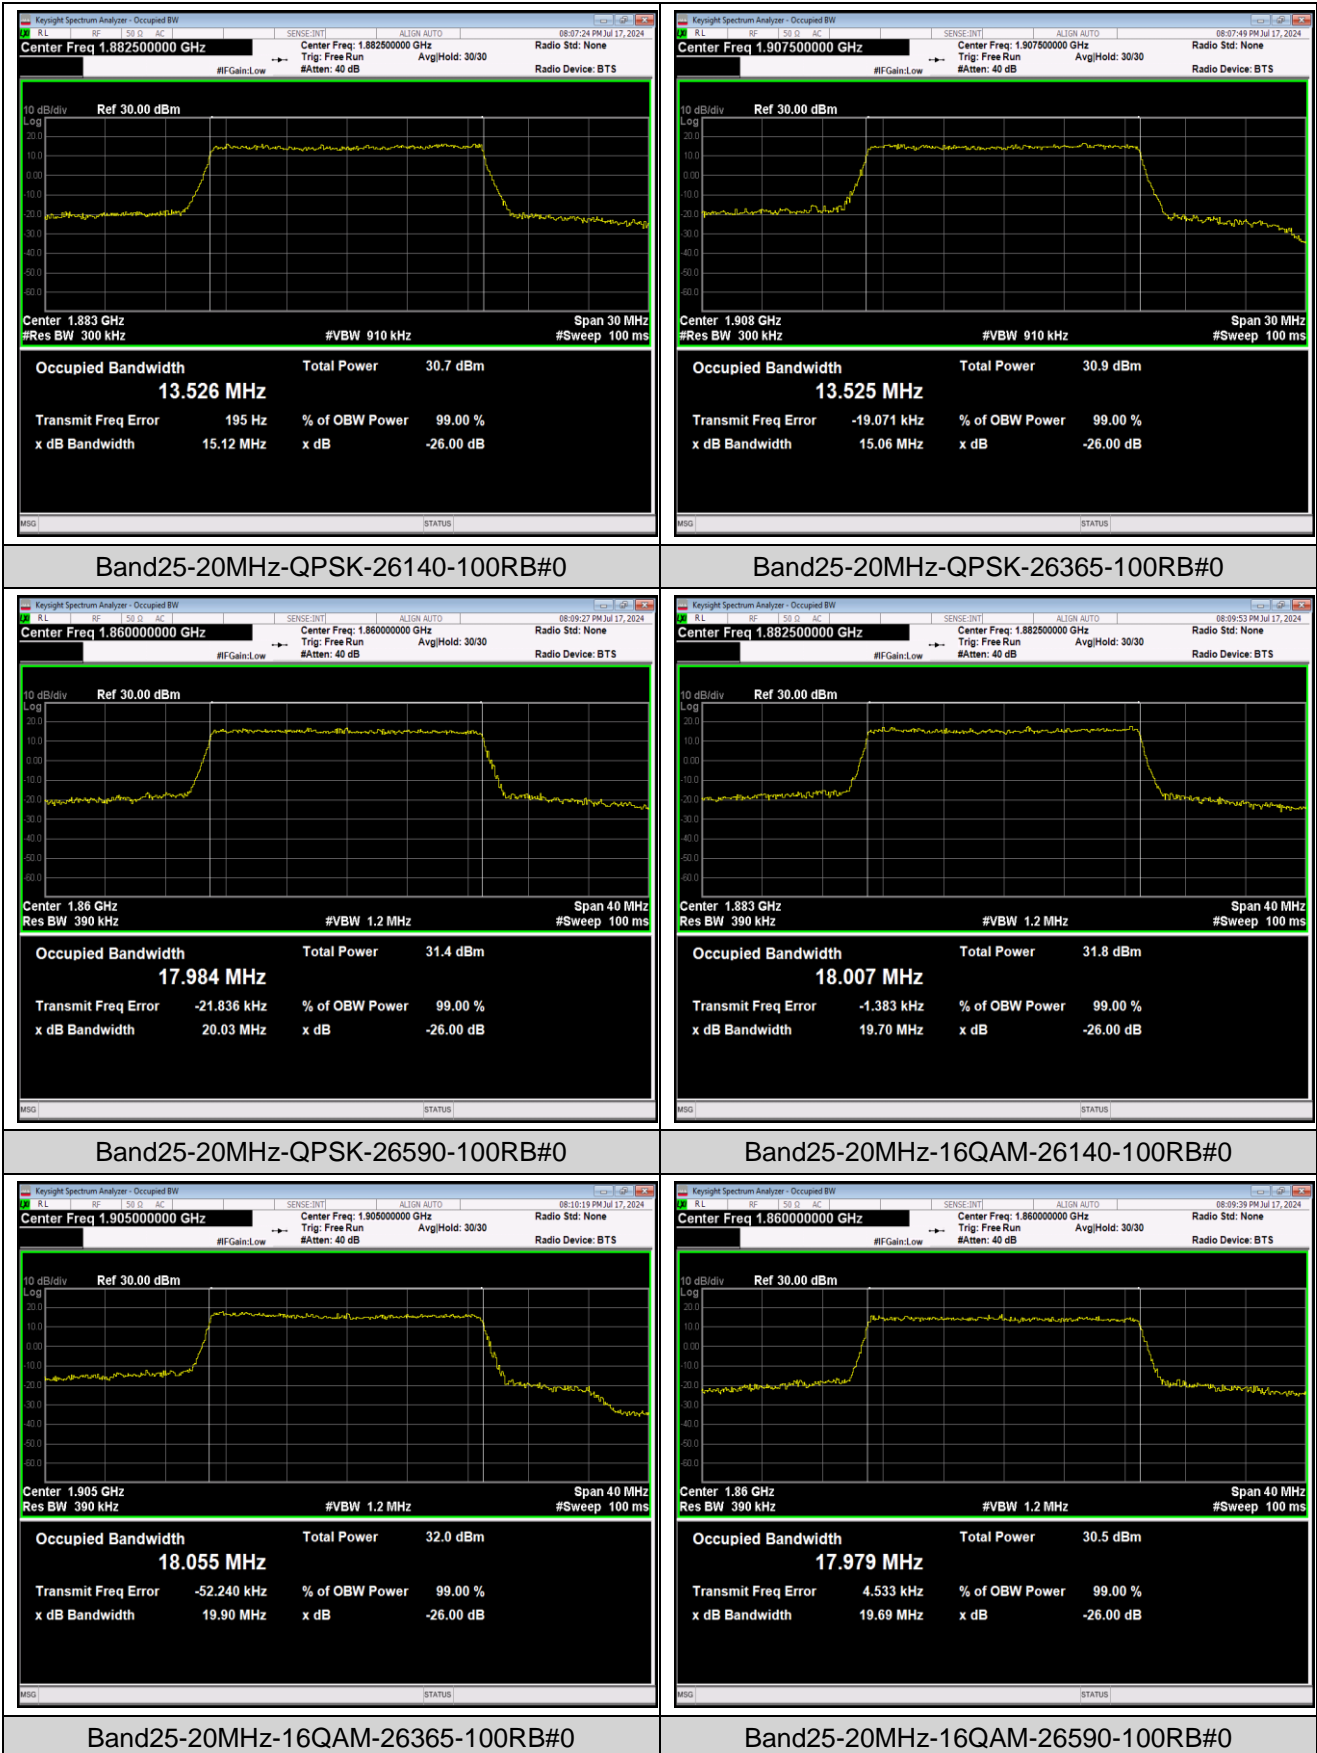

Band25-10MHz-16QAM-26365-50RB#0

Band25-10MHz-16QAM-26640-50RB#0

Band25-15MHz-QPSK-26115-75RB#0

Band25-15MHz-QPSK-26365-75RB#0

Band25-15MHz-QPSK-26615-75RB#0

Band25-15MHz-16QAM-26115-75RB#0

Band25-15MHz-16QAM-26365-75RB#0

Band25-15MHz-16QAM-26615-75RB#0

Band26-1.4MHz-QPSK-26697-6RB#0

Band26-1.4MHz-QPSK-26740-6RB#0

Band26-1.4MHz-QPSK-26783-6RB#0

Band26-1.4MHz-QPSK-26797-6RB#0

Band26-1.4MHz-QPSK-26915-6RB#0

Band26-1.4MHz-QPSK-27033-6RB#0