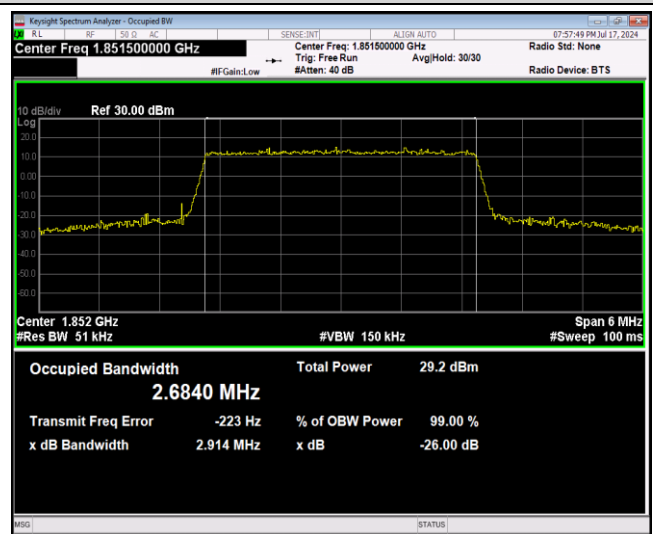

Band25-3MHz-16QAM-26055-15RB#0

Band25-3MHz-16QAM-26675-15RB#0