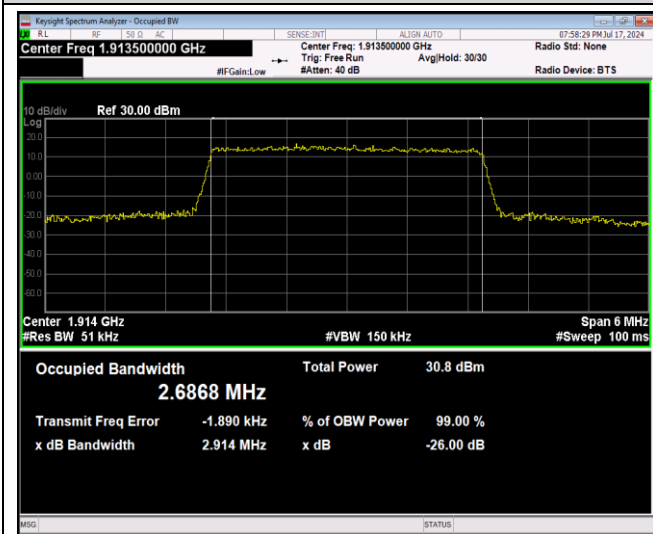

Band25-3MHz-QPSK-26675-15RB#0

Band25-3MHz-16QAM-26365-15RB#0