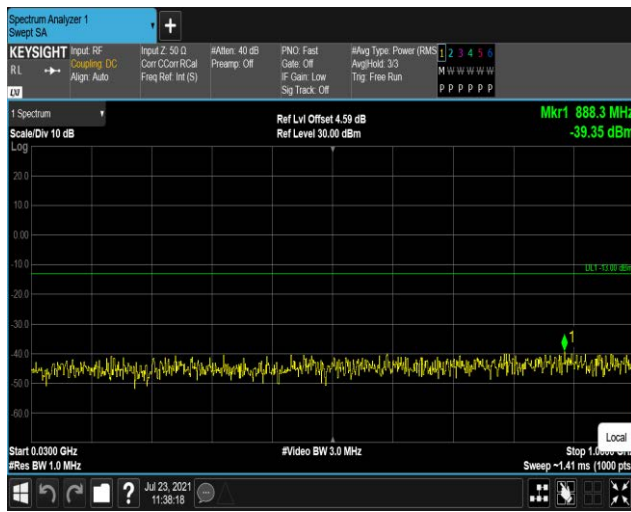

Band4-1.4MHz-16QAM-20175:1000~20000MHz

Band4-1.4MHz-16QAM-20393:30~1000MHz

Band4-1.4MHz-16QAM-20393:1000~20000MHz

Band4-20MHz-QPSK-20050:30~1000MHz

Band4-20MHz-QPSK-20050:1000~20000MHz

Band4-20MHz-QPSK-20175:30~1000MHz