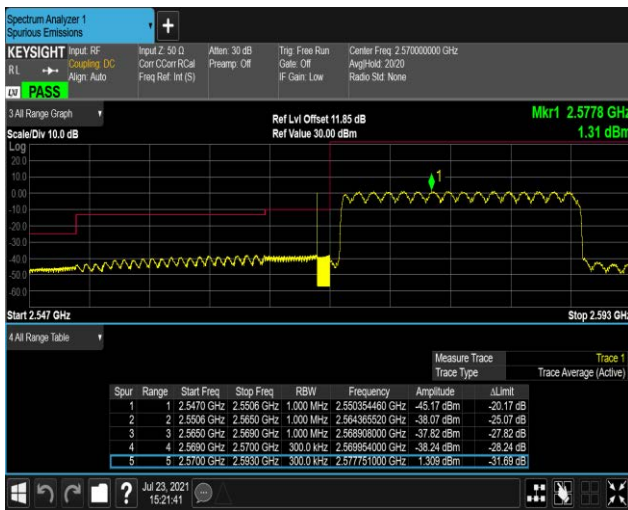

Band38-20MHz-QPSK-37850-100RB#0

Band38-20MHz-QPSK-38150-1RB#0

Band38-20MHz-QPSK-38150-1RB#99

Band38-20MHz-QPSK-38150-100RB#0

Band38-20MHz-16QAM-37850-1RB#0

Band38-20MHz-16QAM-37850-1RB#99

Band38-20MHz-16QAM-37850-100RB#0