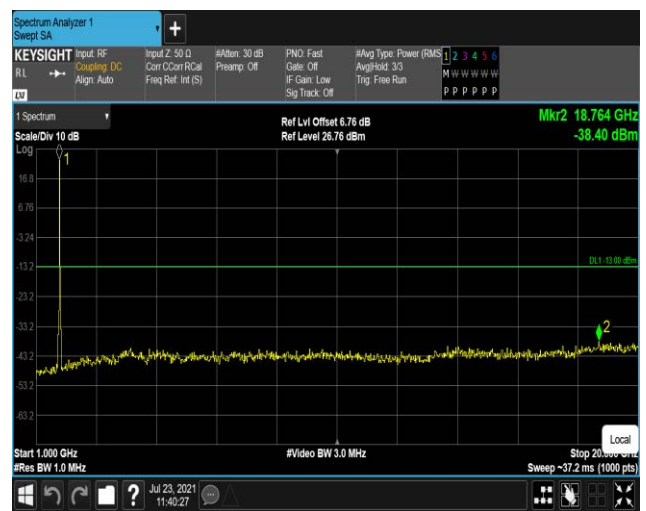

Band4-20MHz-QPSK-20300:1000~20000MHz