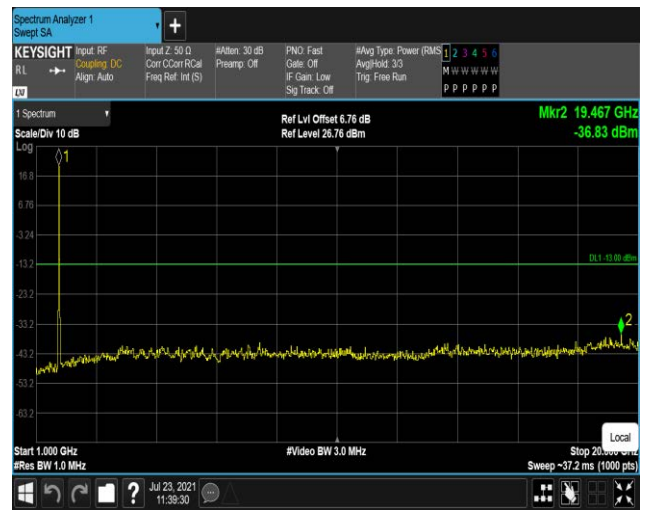

Band4-20MHz-QPSK-20175:1000~20000MHz