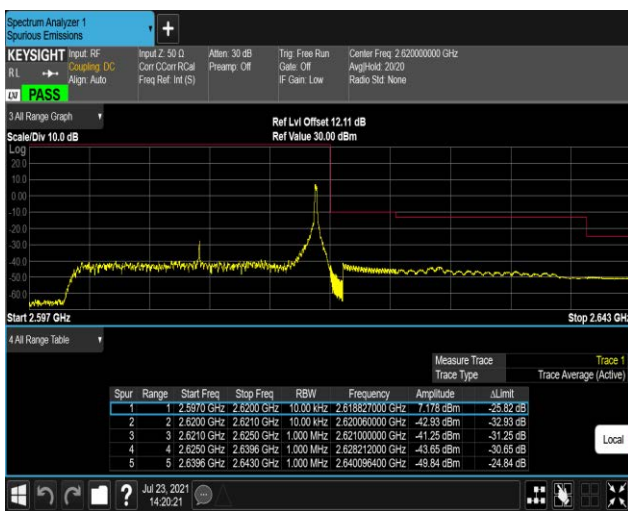

Band38-20MHz-16QAM-38150-1RB#99