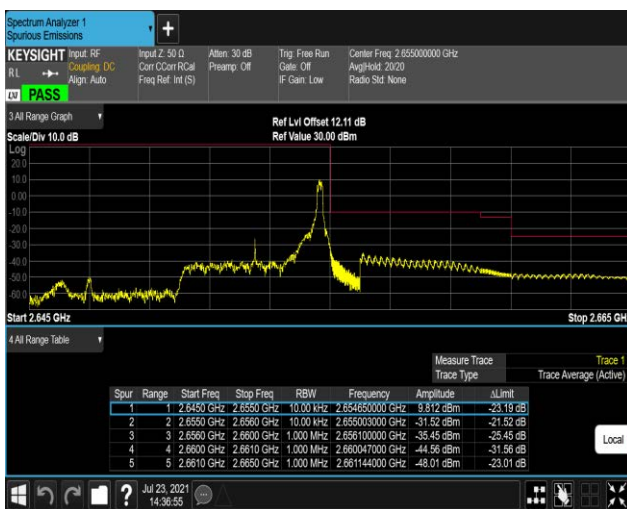

Band41-5MHz-QPSK-41215-1RB#24

Band41-5MHz-QPSK-41215-25RB#0

Band41-5MHz-16QAM-40065-1RB#0

Band41-5MHz-16QAM-40065-1RB#24

Band41-5MHz-16QAM-40065-25RB#0

Band41-5MHz-16QAM-41215-1RB#0

Band41-5MHz-16QAM-41215-1RB#24