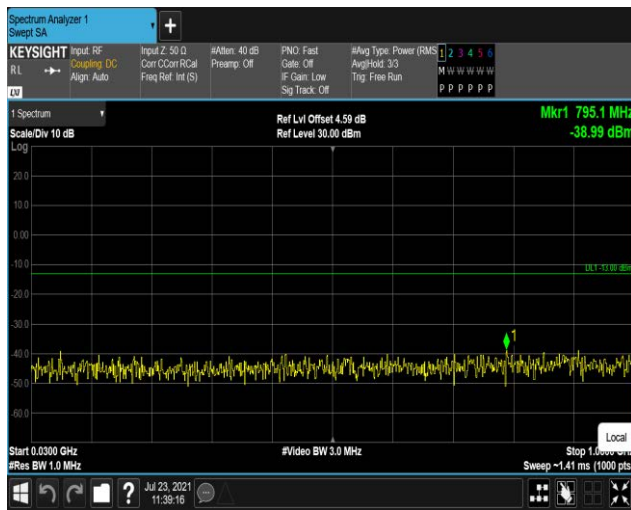

Band4-1.4MHz-16QAM-20175:1000~20000MHz

Band4-1.4MHz-16QAM-20393:30~1000MHz

Band4-1.4MHz-16QAM-20393:1000~20000MHz

Band4-20MHz-QPSK-20050:30~1000MHz

Band4-20MHz-QPSK-20050:1000~20000MHz

Band4-20MHz-QPSK-20175:30~1000MHz