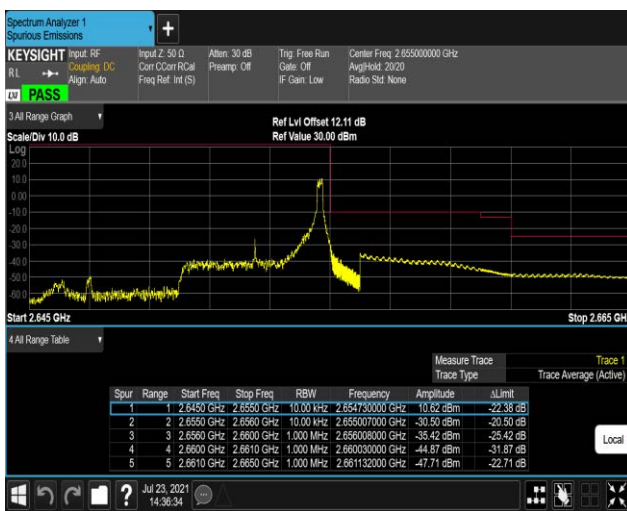

Band41-5MHz-QPSK-41215-1RB#24