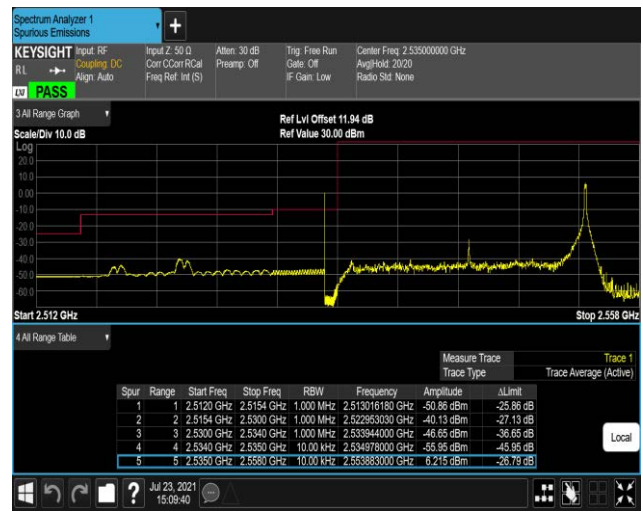

Band41-20MHz-16QAM-40140-1RB#99