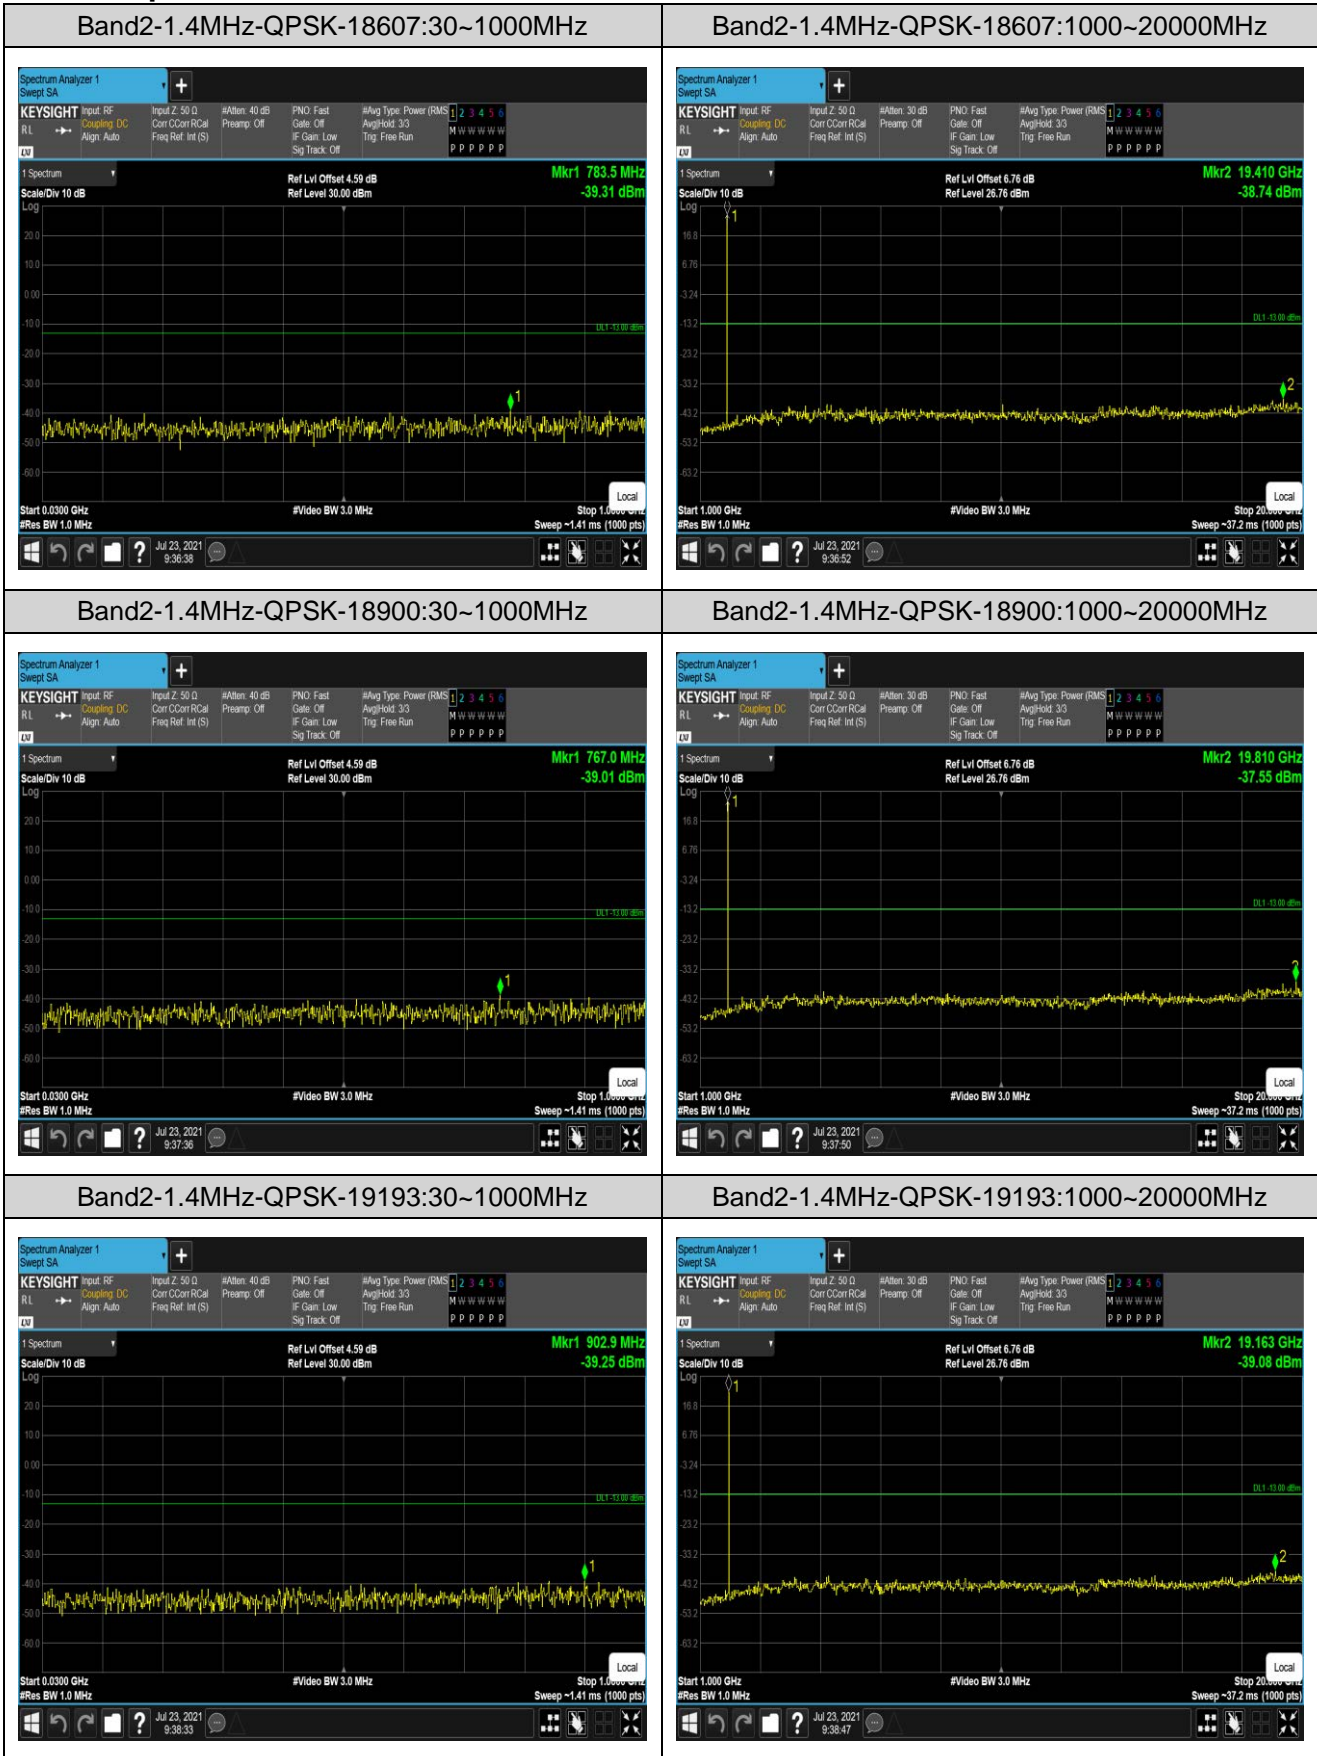

Test Graphs