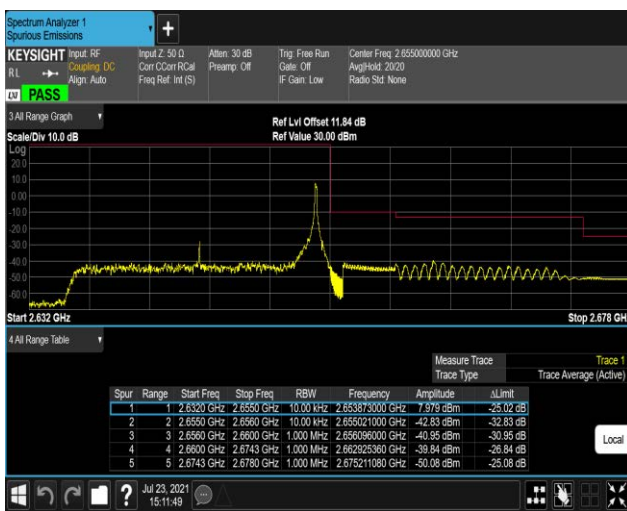

Band41-20MHz-16QAM-41140-1RB#99