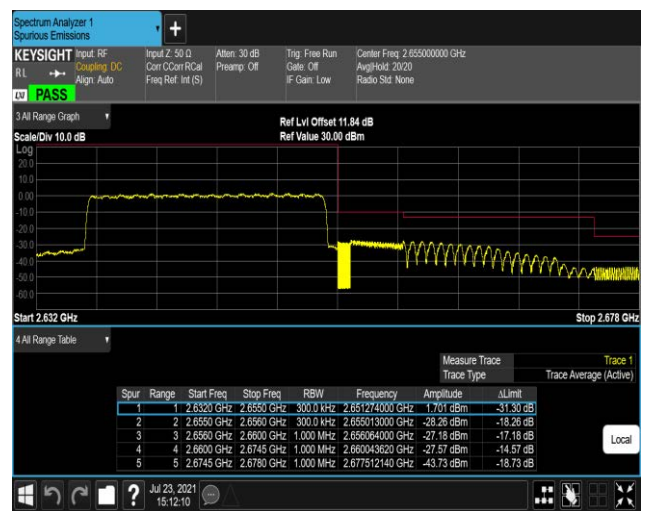

Band41-20MHz-QPSK-41140-100RB#0