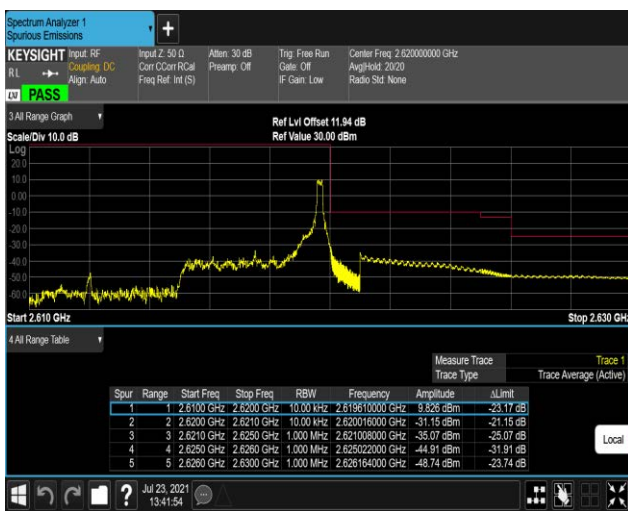

Band38-5MHz-QPSK-37775-1RB#0

Band38-5MHz-QPSK-37775-1RB#24

Band38-5MHz-QPSK-37775-25RB#0

Band38-5MHz-QPSK-38225-1RB#0

Band38-5MHz-QPSK-38225-1RB#24

Band38-5MHz-QPSK-38225-25RB#0

Band38-5MHz-16QAM-37775-1RB#0