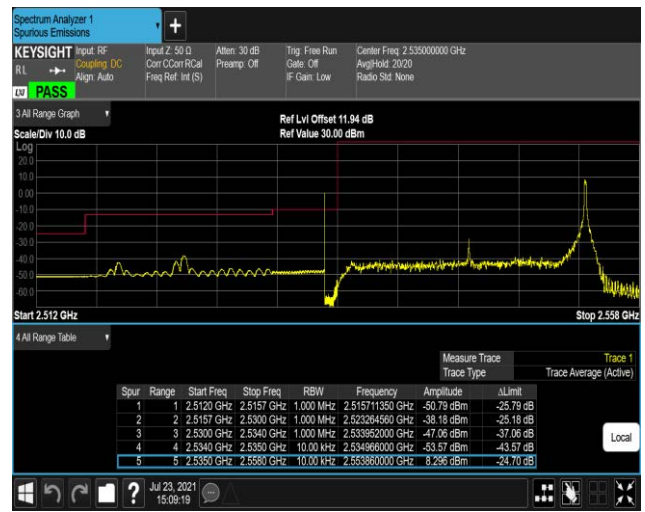

Band41-20MHz-QPSK-40140-1RB#99