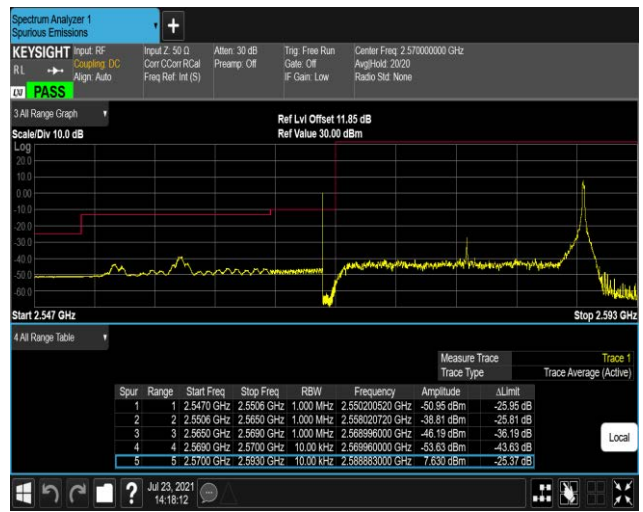

Band38-20MHz-QPSK-37850-100RB#0

Band38-20MHz-QPSK-38150-1RB#0

Band38-20MHz-QPSK-38150-1RB#99

Band38-20MHz-QPSK-38150-100RB#0

Band38-20MHz-16QAM-37850-1RB#0

Band38-20MHz-16QAM-37850-1RB#99

Band38-20MHz-16QAM-37850-100RB#0