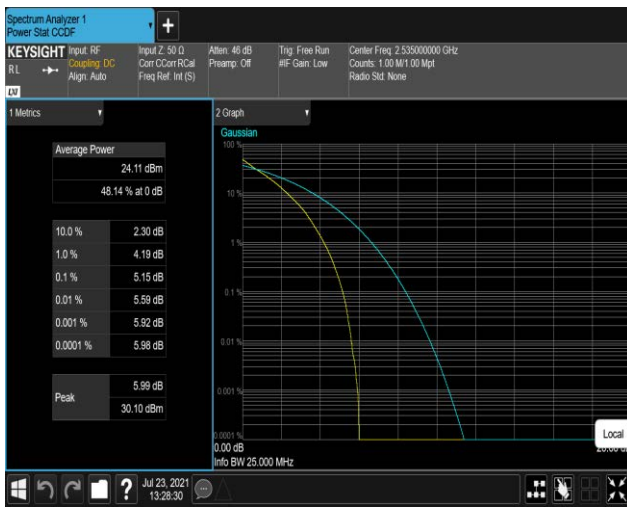

Band38-20MHz-QPSK-38000-100RB#0

Band7-20MHz-QPSK-21100-100RB#0