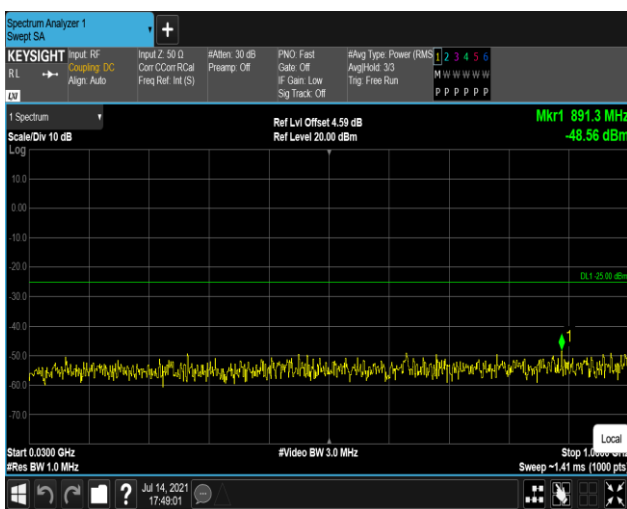

Band7-20MHz-QPSK-20850:30~1000MHz

Band7-20MHz-QPSK-20850:1000~27000MHz

Band7-20MHz-QPSK-21100:30~1000MHz

Band7-20MHz-QPSK-21100:1000~27000MHz

Band7-20MHz-QPSK-21350:30~1000MHz

Band7-20MHz-QPSK-21350:1000~27000MHz