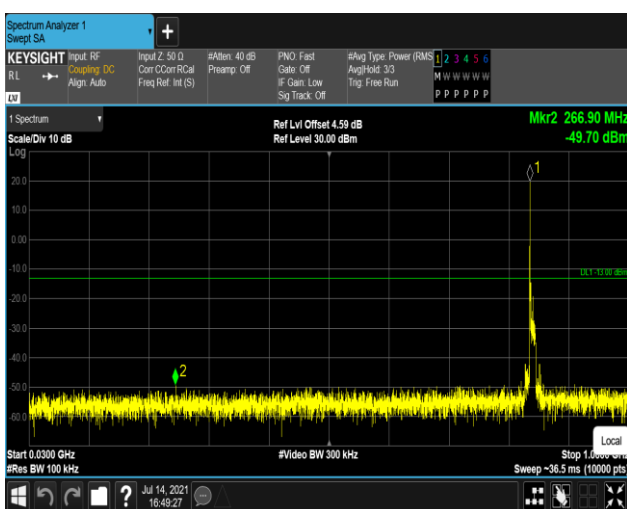

Band5-10MHz-QPSK-20450:30~1000MHz

Band5-10MHz-QPSK-20450:1000~10000MHz

Band5-10MHz-QPSK-20525:30~1000MHz

Band5-10MHz-QPSK-20525:1000~10000MHz

Band5-10MHz-QPSK-20600:30~1000MHz

Band5-10MHz-QPSK-20600:1000~10000MHz