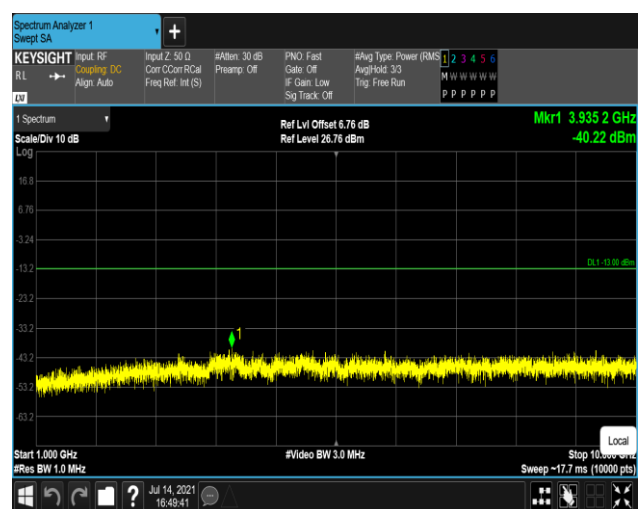

Band5-10MHz-QPSK-20450:30~1000MHz

Band5-10MHz-QPSK-20450:1000~10000MHz

Band5-10MHz-QPSK-20525:30~1000MHz

Band5-10MHz-QPSK-20525:1000~10000MHz

Band5-10MHz-QPSK-20600:30~1000MHz

Band5-10MHz-QPSK-20600:1000~10000MHz