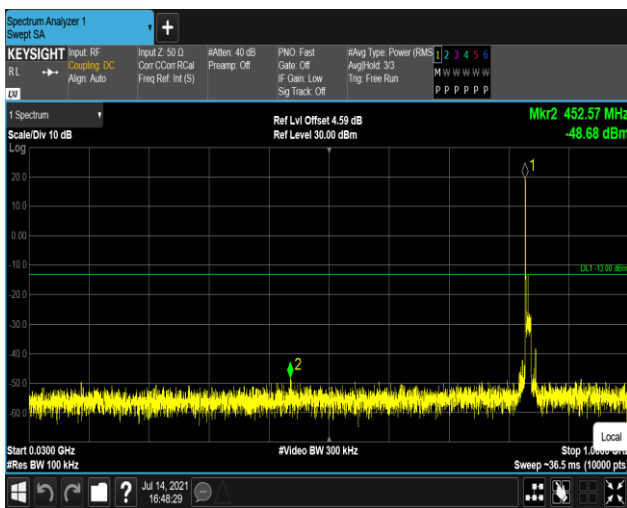

Band5-10MHz-QPSK-20450:30~1000MHz

Band5-10MHz-QPSK-20450:1000~10000MHz

Band5-10MHz-QPSK-20525:30~1000MHz

Band5-10MHz-QPSK-20525:1000~10000MHz

Band5-10MHz-QPSK-20600:30~1000MHz

Band5-10MHz-QPSK-20600:1000~10000MHz