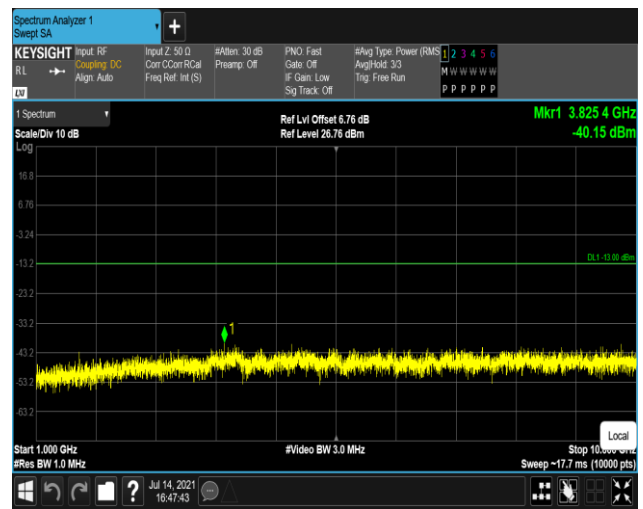

Band5-10MHz-QPSK-20450:30~1000MHz

Band5-10MHz-QPSK-20450:1000~10000MHz

Band5-10MHz-QPSK-20525:30~1000MHz

Band5-10MHz-QPSK-20525:1000~10000MHz

Band5-10MHz-QPSK-20600:30~1000MHz

Band5-10MHz-QPSK-20600:1000~10000MHz