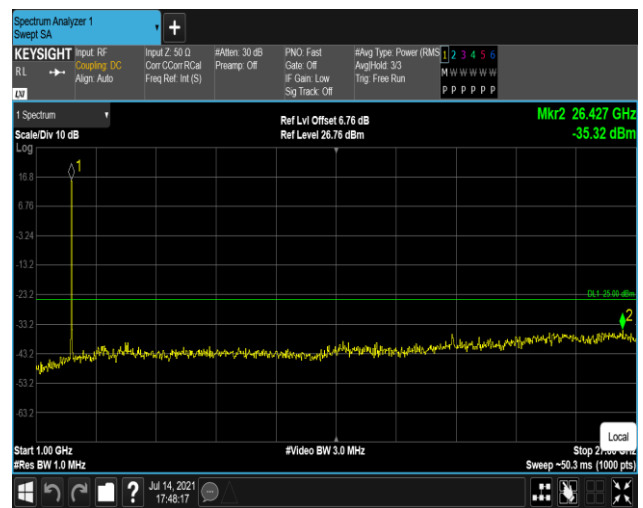

Band7-20MHz-QPSK-20850:30~1000MHz

Band7-20MHz-QPSK-20850:1000~27000MHz

Band7-20MHz-QPSK-21100:30~1000MHz

Band7-20MHz-QPSK-21100:1000~27000MHz

Band7-20MHz-QPSK-21350:30~1000MHz

Band7-20MHz-QPSK-21350:1000~27000MHz