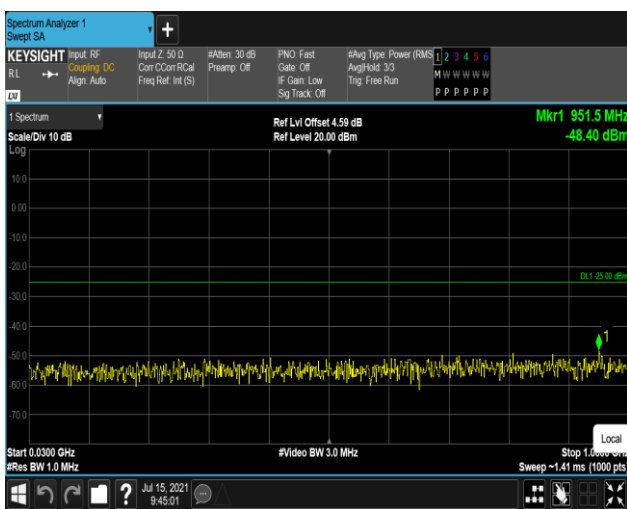

Band38-5MHz-QPSK-37775:30~1000MHz

Band38-5MHz-QPSK-37775:1000~27000MHz

Band38-5MHz-QPSK-38000:30~1000MHz

Band38-5MHz-QPSK-38000:1000~27000MHz

Band38-5MHz-QPSK-38225:30~1000MHz

Band38-5MHz-QPSK-38225:1000~27000MHz