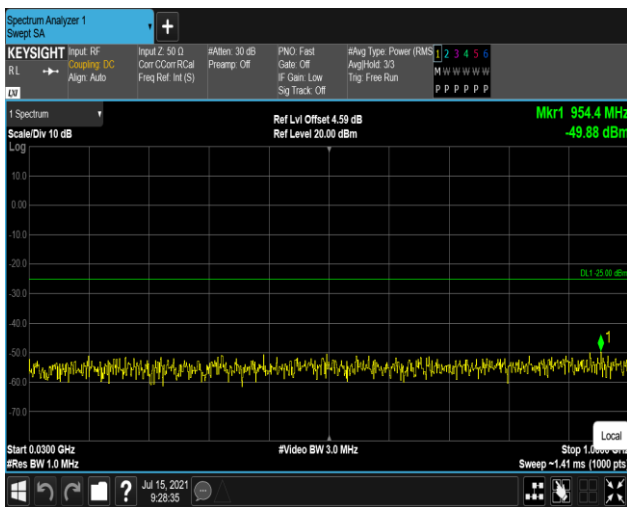

Band38-20MHz-16QAM-38000:30~1000MHz

Band38-20MHz-16QAM-37850:30~1000MHz