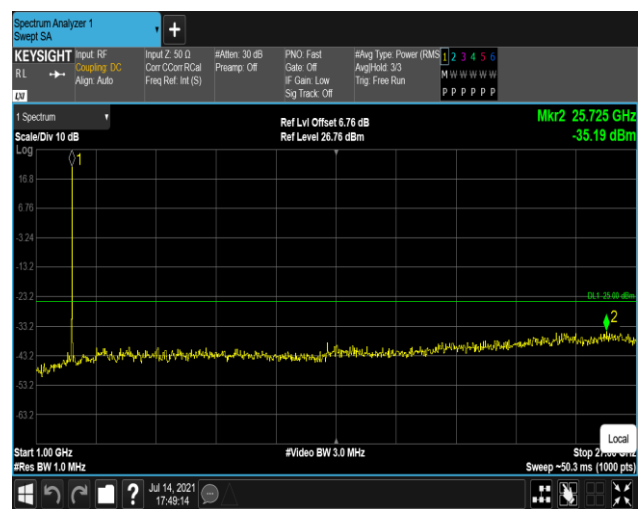

Band7-20MHz-QPSK-20850:30~1000MHz

Band7-20MHz-QPSK-20850:1000~27000MHz

Band7-20MHz-QPSK-21100:30~1000MHz

Band7-20MHz-QPSK-21100:1000~27000MHz

Band7-20MHz-QPSK-21350:30~1000MHz

Band7-20MHz-QPSK-21350:1000~27000MHz