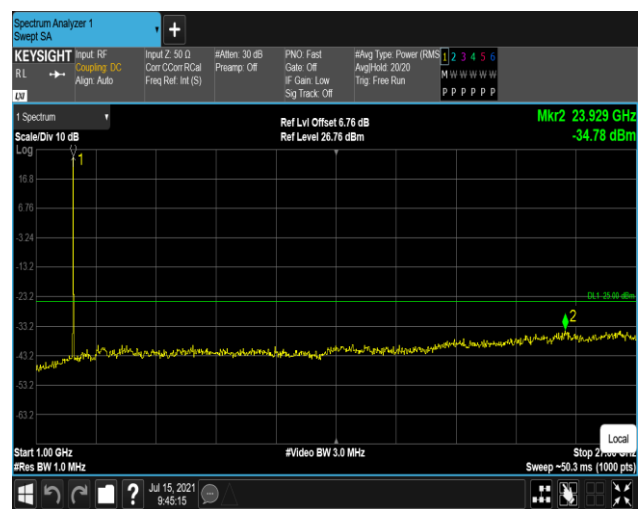

Band38-5MHz-QPSK-37775:30~1000MHz

Band38-5MHz-QPSK-37775:1000~27000MHz

Band38-5MHz-QPSK-38000:30~1000MHz

Band38-5MHz-QPSK-38000:1000~27000MHz

Band38-5MHz-QPSK-38225:30~1000MHz

Band38-5MHz-QPSK-38225:1000~27000MHz