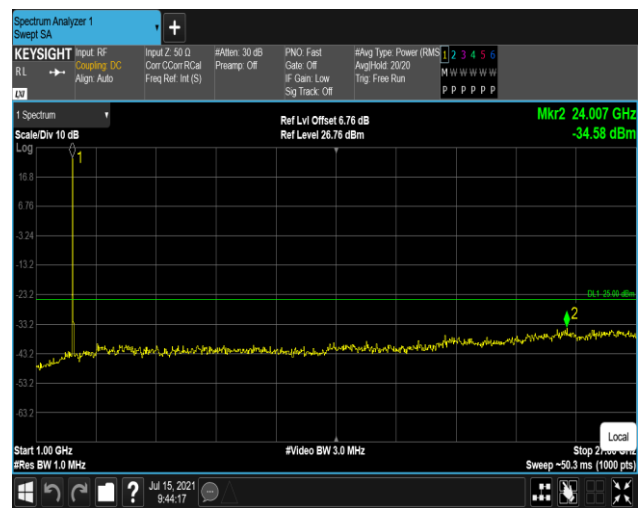

Band38-5MHz-QPSK-37775:30~1000MHz

Band38-5MHz-QPSK-37775:1000~27000MHz

Band38-5MHz-QPSK-38000:30~1000MHz

Band38-5MHz-QPSK-38000:1000~27000MHz

Band38-5MHz-QPSK-38225:30~1000MHz

Band38-5MHz-QPSK-38225:1000~27000MHz