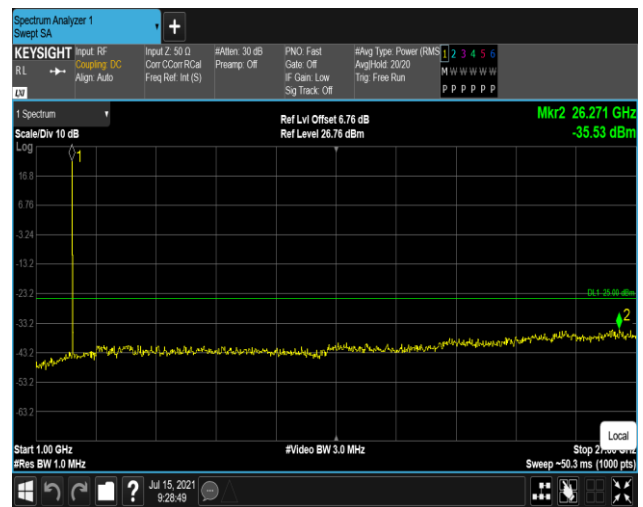

Band38-20MHz-16QAM-38000:1000~27000MHz

Band38-20MHz-16QAM-37850:1000~27000MHz