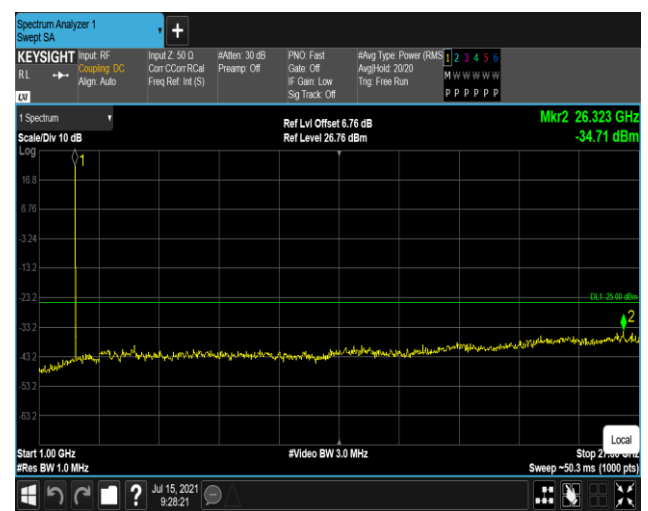

Band38-20MHz-QPSK-38000:1000~27000MHz

Band38-20MHz-QPSK-37850:1000~27000MHz