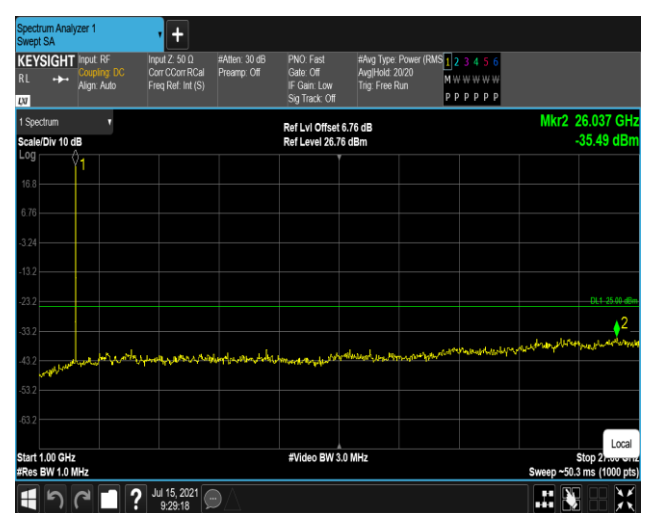

Band38-20MHz-QPSK-37850:30~1000MHz

Band38-20MHz-QPSK-37850:1000~27000MHz

Band38-20MHz-QPSK-38000:30~1000MHz

Band38-20MHz-QPSK-38000:1000~27000MHz

Band38-20MHz-QPSK-38150:30~1000MHz

Band38-20MHz-QPSK-38150:1000~27000MHz