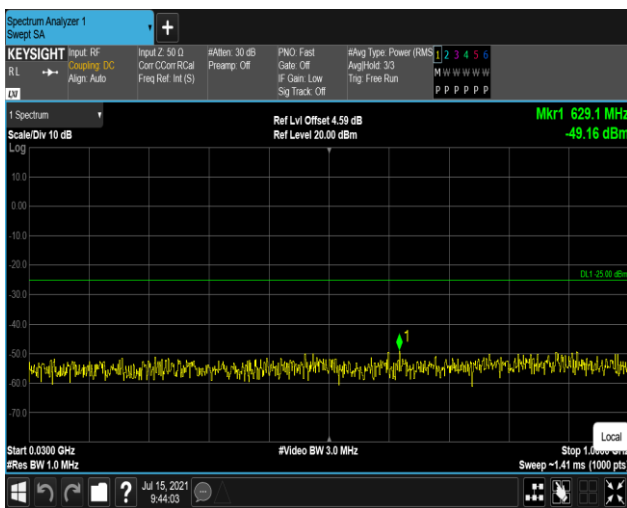

Band38-5MHz-QPSK-38225:30~1000MHz

Band38-5MHz-QPSK-38000:30~1000MHz