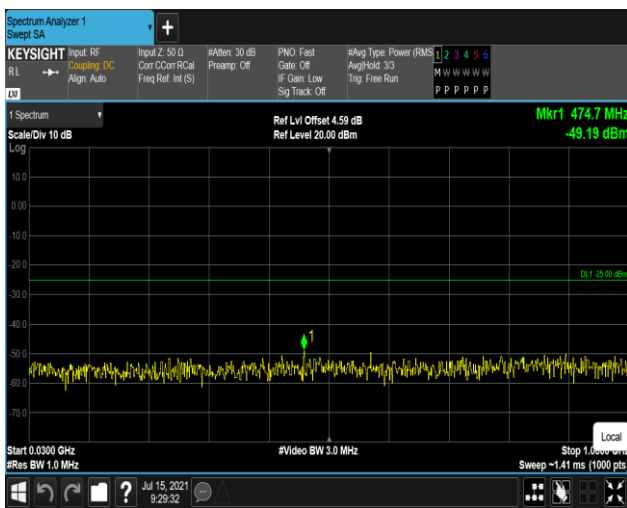

Band38-20MHz-16QAM-38150:30~1000MHz

Band38-20MHz-16QAM-38000:30~1000MHz