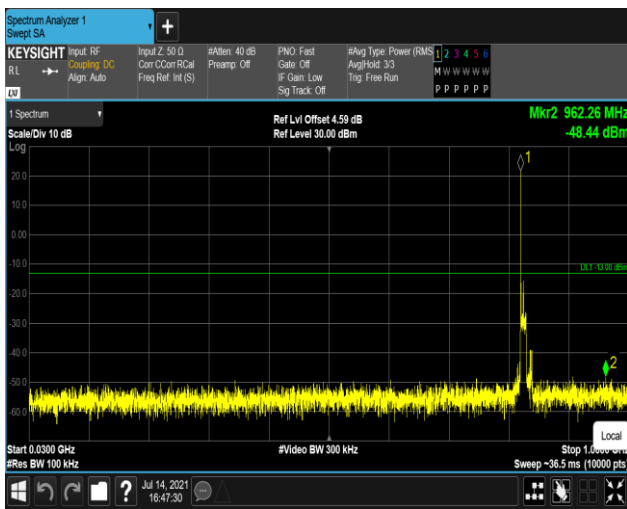

Band5-10MHz-QPSK-20450:30~1000MHz

Band5-10MHz-QPSK-20450:1000~10000MHz

Band5-10MHz-QPSK-20525:30~1000MHz

Band5-10MHz-QPSK-20525:1000~10000MHz

Band5-10MHz-QPSK-20600:30~1000MHz

Band5-10MHz-QPSK-20600:1000~10000MHz