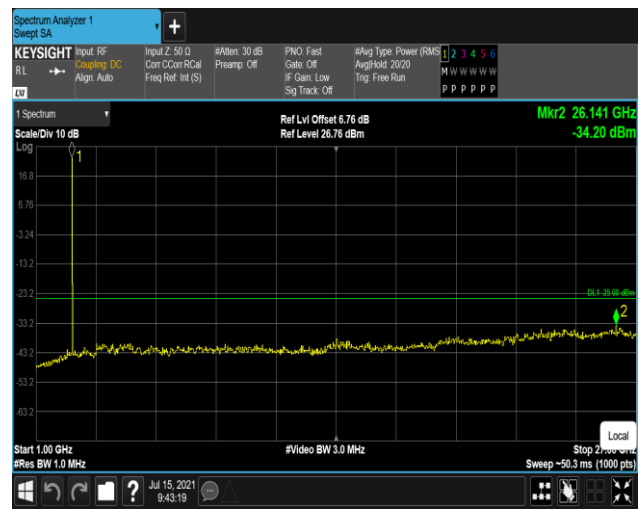

Band38-5MHz-QPSK-38000:1000~27000MHz

Band38-5MHz-QPSK-37775:1000~27000MHz