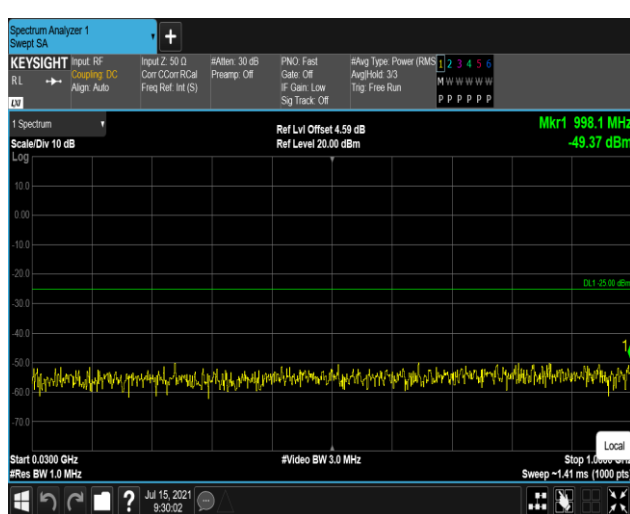

Band38-20MHz-QPSK-37850:30~1000MHz

Band38-20MHz-QPSK-37850:1000~27000MHz

Band38-20MHz-QPSK-38000:30~1000MHz

Band38-20MHz-QPSK-38000:1000~27000MHz

Band38-20MHz-QPSK-38150:30~1000MHz

Band38-20MHz-QPSK-38150:1000~27000MHz