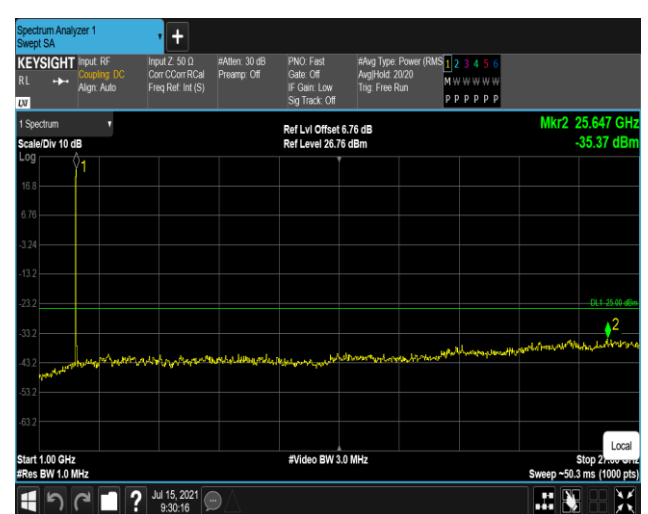

Band38-20MHz-QPSK-37850:30~1000MHz

Band38-20MHz-QPSK-37850:1000~27000MHz

Band38-20MHz-QPSK-38000:30~1000MHz

Band38-20MHz-QPSK-38000:1000~27000MHz

Band38-20MHz-QPSK-38150:30~1000MHz

Band38-20MHz-QPSK-38150:1000~27000MHz