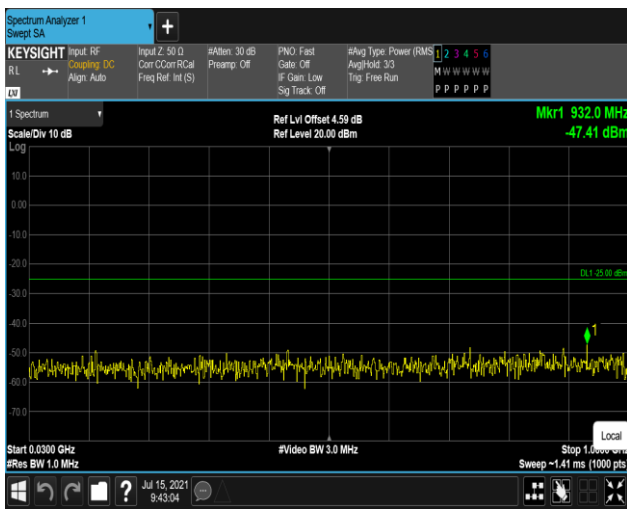

Band38-5MHz-QPSK-38000:30~1000MHz

Band38-5MHz-QPSK-37775:30~1000MHz