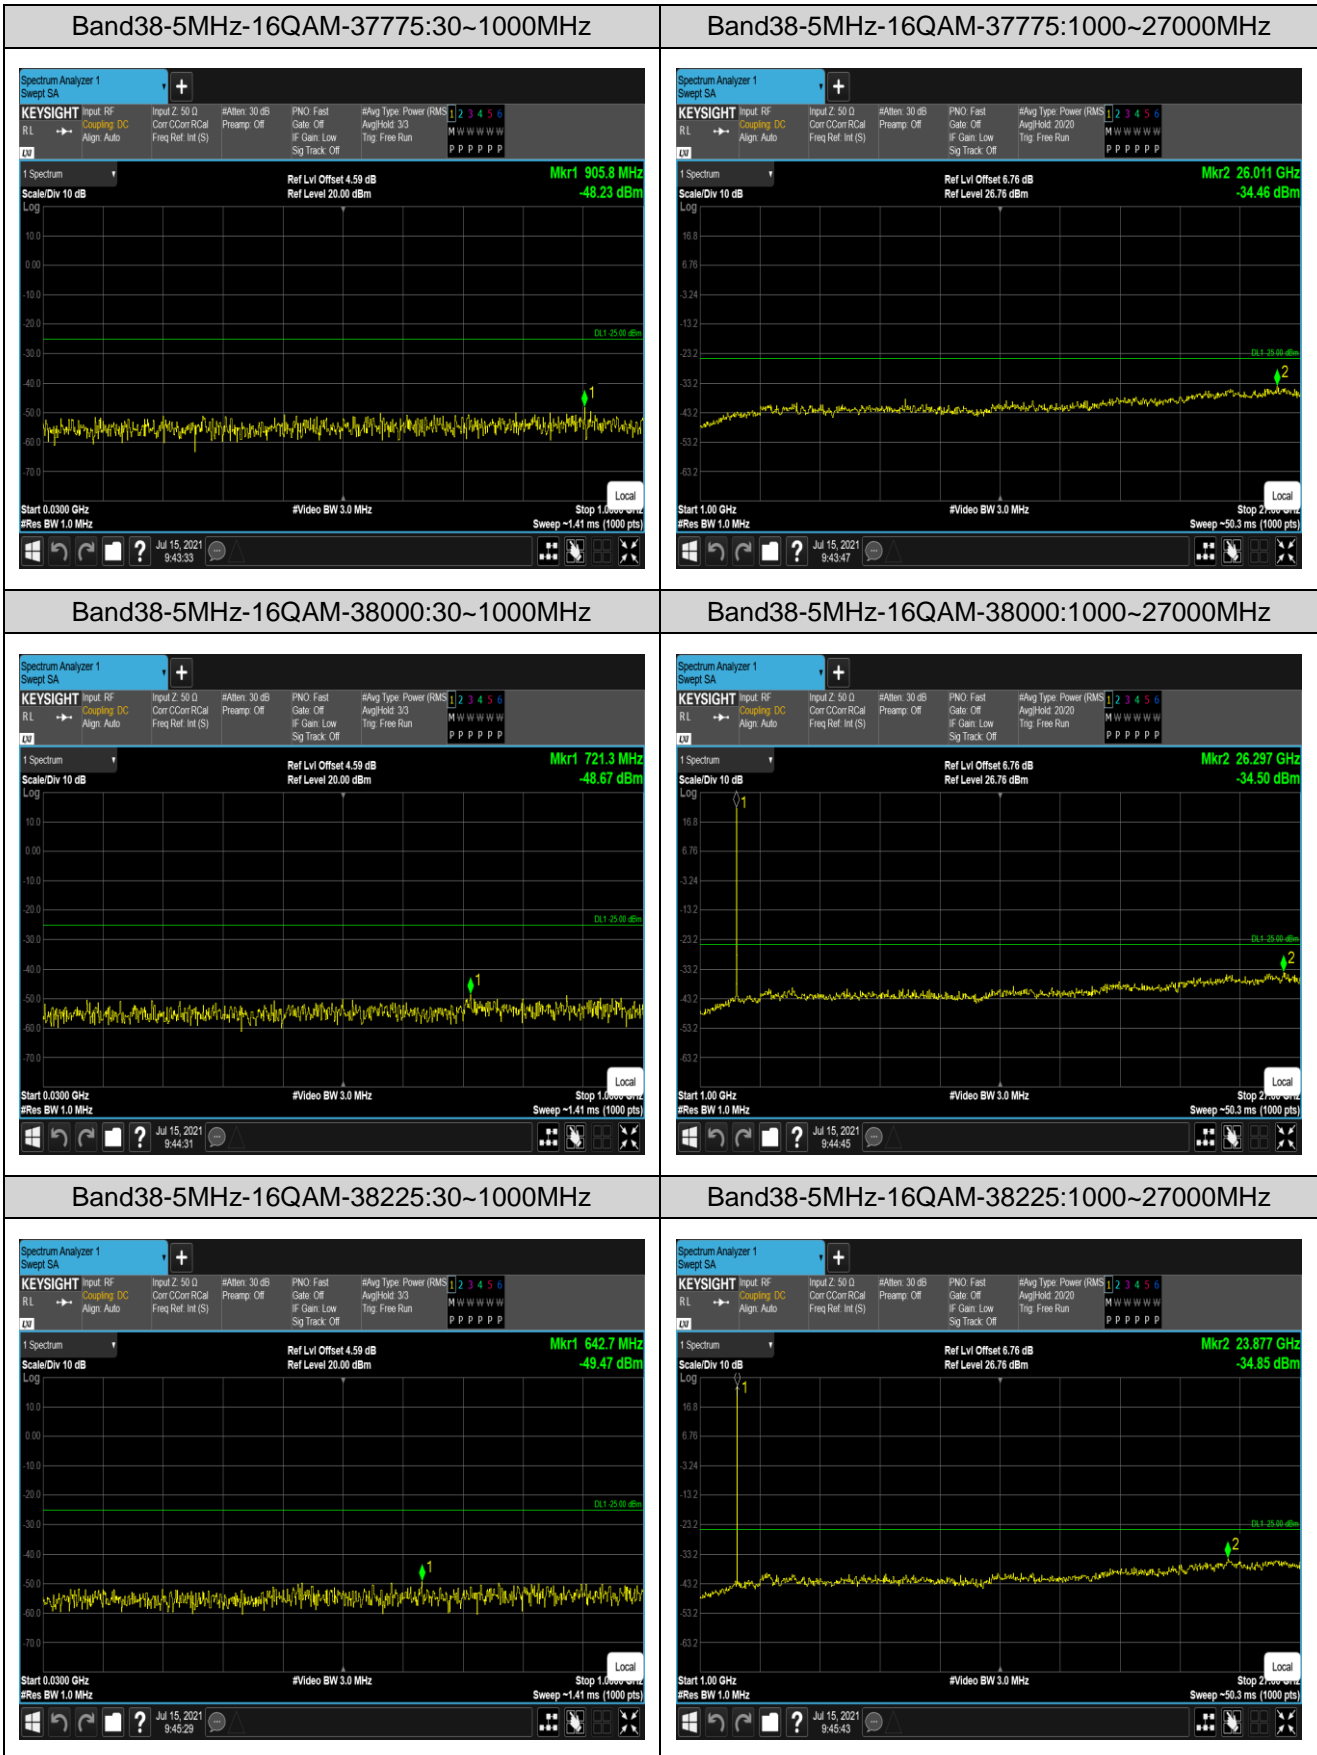

Band5-10MHz-QPSK-20450:30~1000MHz

Band5-10MHz-QPSK-20450:1000~10000MHz

Band5-10MHz-QPSK-20525:30~1000MHz

Band5-10MHz-QPSK-20525:1000~10000MHz

Band5-10MHz-QPSK-20600:30~1000MHz

Band5-10MHz-QPSK-20600:1000~10000MHz

Band7-20MHz-QPSK-20850:30~1000MHz

Band7-20MHz-QPSK-20850:1000~27000MHz

Band7-20MHz-QPSK-21100:30~1000MHz

Band7-20MHz-QPSK-21100:1000~27000MHz

Band7-20MHz-QPSK-21350:30~1000MHz

Band7-20MHz-QPSK-21350:1000~27000MHz

Band38-5MHz-QPSK-37775:30~1000MHz

Band38-5MHz-QPSK-37775:1000~27000MHz

Band38-5MHz-QPSK-38000:30~1000MHz

Band38-5MHz-QPSK-38000:1000~27000MHz

Band38-5MHz-QPSK-38225:30~1000MHz

Band38-5MHz-QPSK-38225:1000~27000MHz

Band38-20MHz-QPSK-37850:30~1000MHz

Band38-20MHz-QPSK-37850:1000~27000MHz

Band38-20MHz-QPSK-38000:30~1000MHz

Band38-20MHz-QPSK-38000:1000~27000MHz

Band38-20MHz-QPSK-38150:30~1000MHz

Band38-20MHz-QPSK-38150:1000~27000MHz