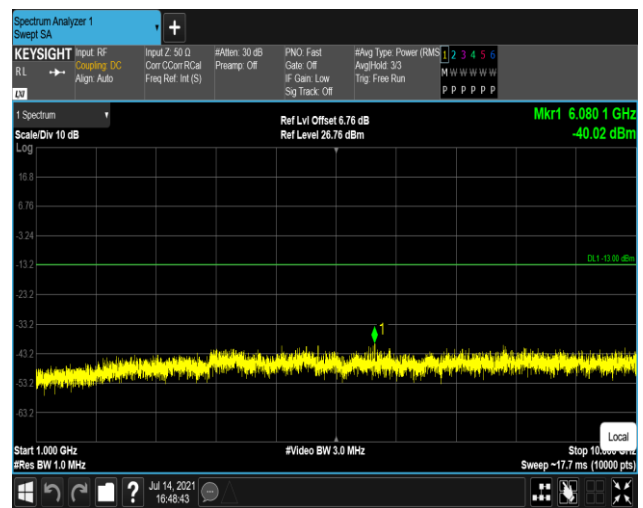

Band5-10MHz-QPSK-20450:30~1000MHz

Band5-10MHz-QPSK-20450:1000~10000MHz

Band5-10MHz-QPSK-20525:30~1000MHz

Band5-10MHz-QPSK-20525:1000~10000MHz

Band5-10MHz-QPSK-20600:30~1000MHz

Band5-10MHz-QPSK-20600:1000~10000MHz