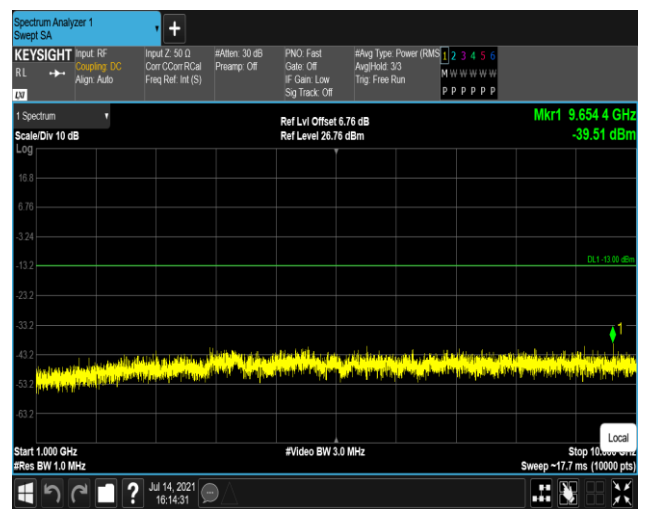

Band4-20MHz-QPSK-20175:1000~20000MHz

Band4-20MHz-QPSK-20300:30~1000MHz

Band4-20MHz-QPSK-20300:1000~20000MHz

Band5-1.4MHz-QPSK-20407:30~1000MHz

Band5-1.4MHz-QPSK-20407:1000~10000MHz

Band5-1.4MHz-QPSK-20525:30~1000MHz