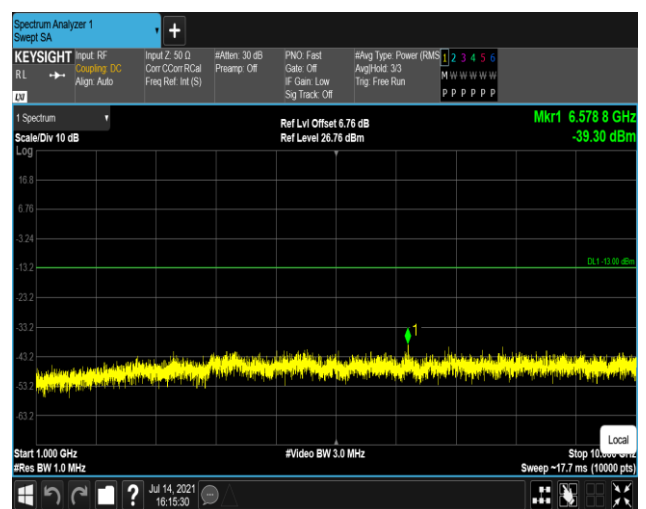

Band5-1.4MHz-QPSK-20643:1000~10000MHz

Band5-1.4MHz-QPSK-20525:1000~10000MHz