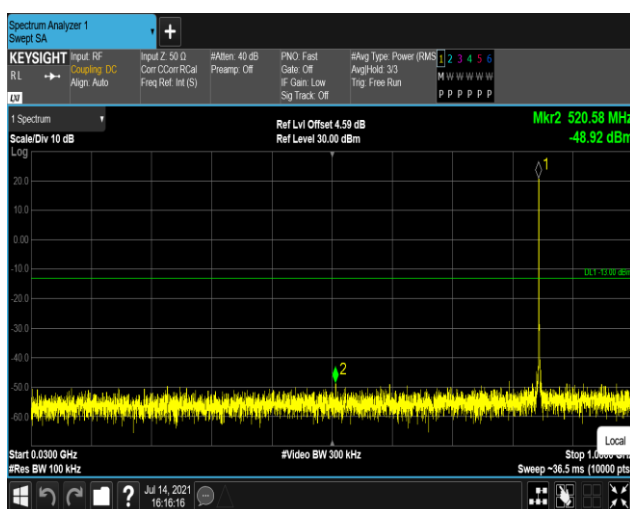

Band5-1.4MHz-QPSK-20643:30~1000MHz