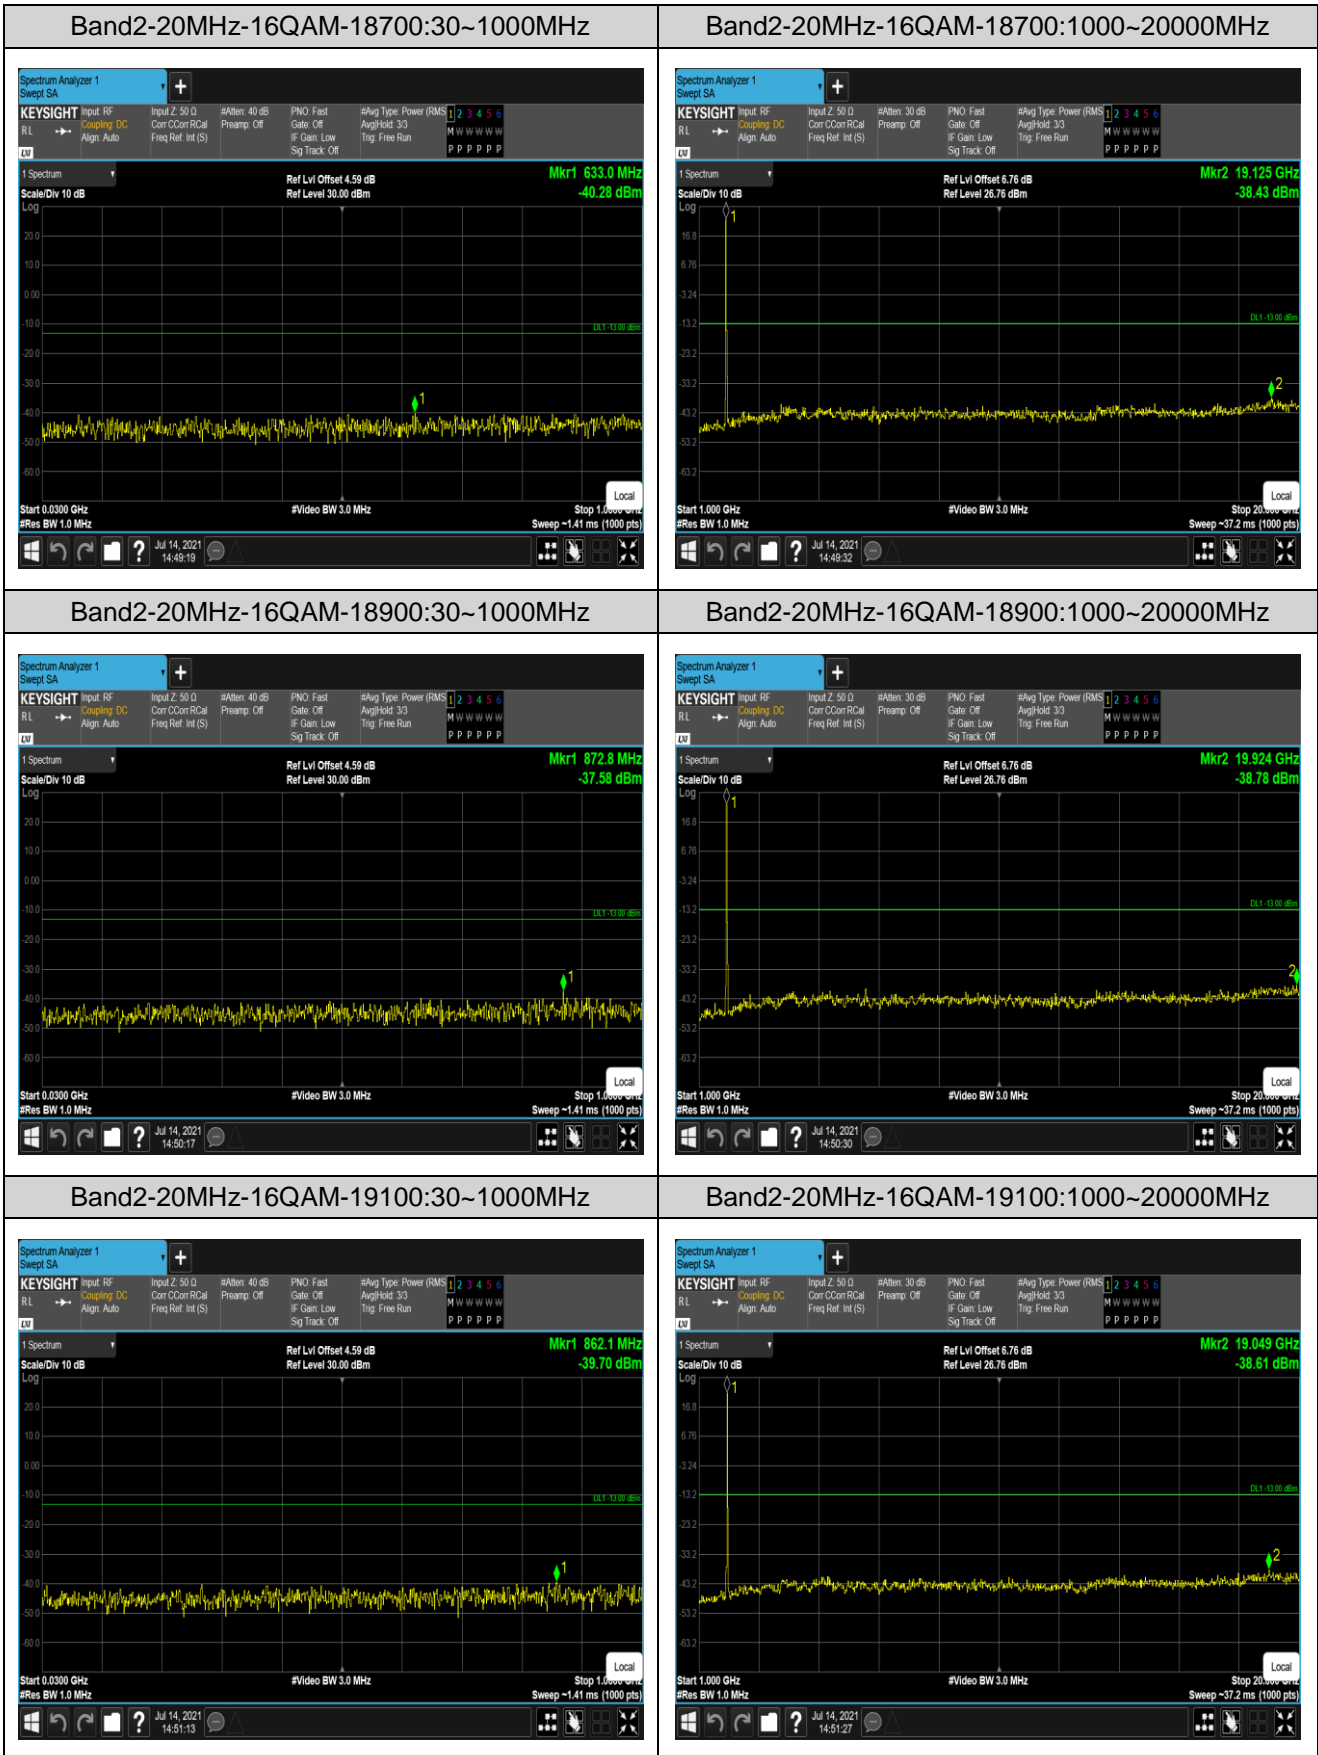

Band41	5MHz	QPSK	40065	1RB#0	30~1000MHz	-49.06	PASS
Band41	5MHz	QPSK	40065	1RB#0	1000~27000MHz	-35.44	PASS
Band41	5MHz	QPSK	40640	1RB#0	30~1000MHz	-48.57	PASS
Band41	5MHz	QPSK	40640	1RB#0	1000~27000MHz	-35.5	PASS
Band41	5MHz	QPSK	41215	1RB#0	30~1000MHz	-48.86	PASS
Band41	5MHz	QPSK	41215	1RB#0	1000~27000MHz	-35.2	PASS
Band41	5MHz	16QAM	40065	1RB#0	30~1000MHz	-48.37	PASS
Band41	5MHz	16QAM	40065	1RB#0	1000~27000MHz	-35.08	PASS
Band41	5MHz	16QAM	40640	1RB#0	30~1000MHz	-48.58	PASS
Band41	5MHz	16QAM	40640	1RB#0	1000~27000MHz	-35.18	PASS
Band41	5MHz	16QAM	41215	1RB#0	30~1000MHz	-49.7	PASS
Band41	5MHz	16QAM	41215	1RB#0	1000~27000MHz	-34.77	PASS
Band41	20MHz	QPSK	40140	1RB#0	30~1000MHz	-49.36	PASS
Band41	20MHz	QPSK	40140	1RB#0	1000~27000MHz	-34.51	PASS
Band41	20MHz	QPSK	40640	1RB#0	30~1000MHz	-49.37	PASS
Band41	20MHz	QPSK	40640	1RB#0	1000~27000MHz	-34.42	PASS
Band41	20MHz	QPSK	41140	1RB#0	30~1000MHz	-49.42	PASS
Band41	20MHz	QPSK	41140	1RB#0	1000~27000MHz	-34.41	PASS
Band41	20MHz	16QAM	40140	1RB#0	30~1000MHz	-48.79	PASS
Band41	20MHz	16QAM	40140	1RB#0	1000~27000MHz	-35.05	PASS
Band41	20MHz	16QAM	40640	1RB#0	30~1000MHz	-49.2	PASS
Band41	20MHz	16QAM	40640	1RB#0	1000~27000MHz	-34.37	PASS
Band41	20MHz	16QAM	41140	1RB#0	30~1000MHz	-49.37	PASS
Band41	20MHz	16QAM	41140	1RB#0	1000~27000MHz	-34.27	PASS

Remark: All bandwidth and all modulation had been tested, but only the worst case data displayed in this report.

Test Graphs

Band4-20MHz-QPSK-20050:30~1000MHz

Band4-20MHz-QPSK-20050:1000~20000MHz

Band4-20MHz-QPSK-20175:30~1000MHz

Band4-20MHz-QPSK-20175:1000~20000MHz

Band4-20MHz-QPSK-20300:30~1000MHz

Band4-20MHz-QPSK-20300:1000~20000MHz

Band5-1.4MHz-QPSK-20407:30~1000MHz

Band5-1.4MHz-QPSK-20407:1000~10000MHz

Band5-1.4MHz-QPSK-20525:30~1000MHz