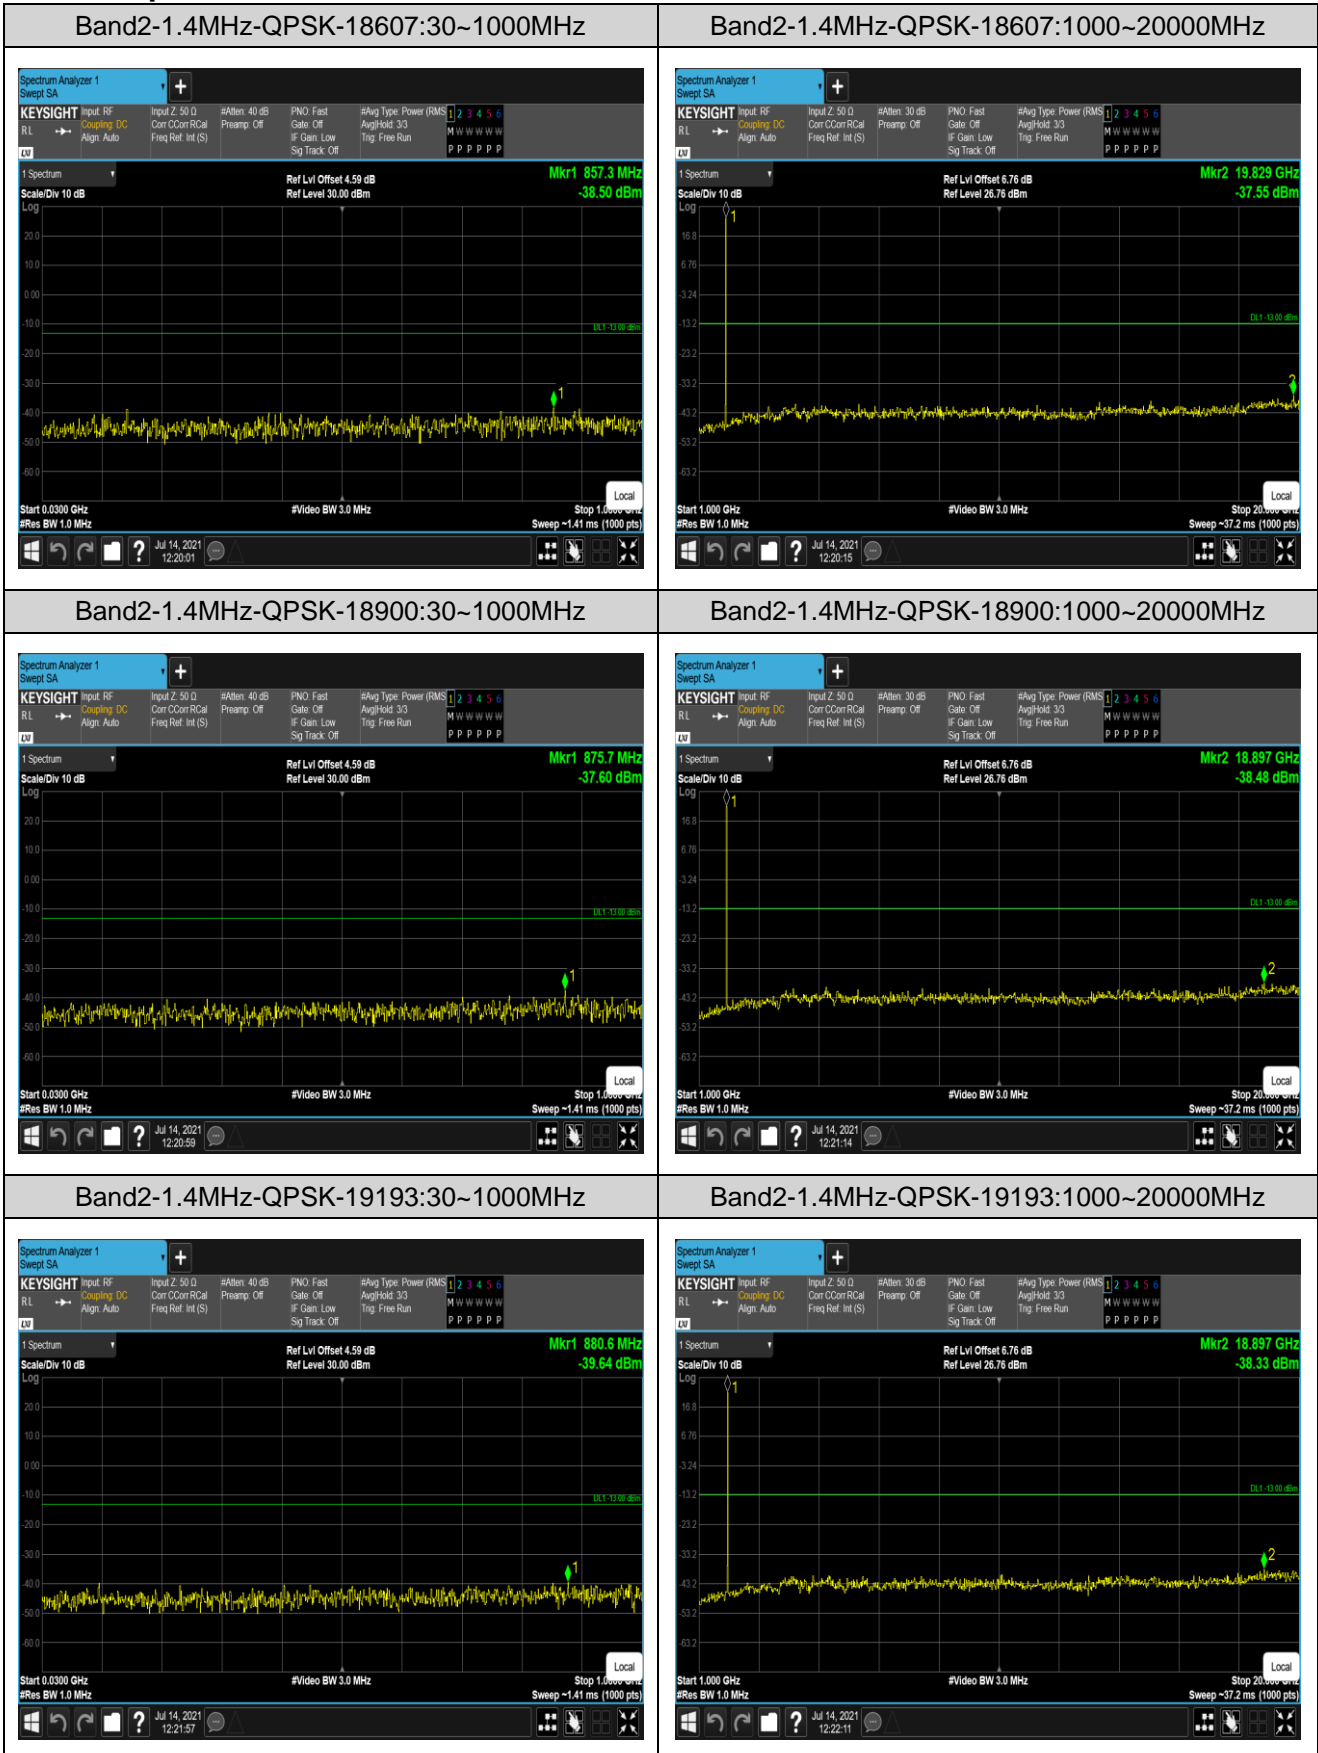

Test Graphs