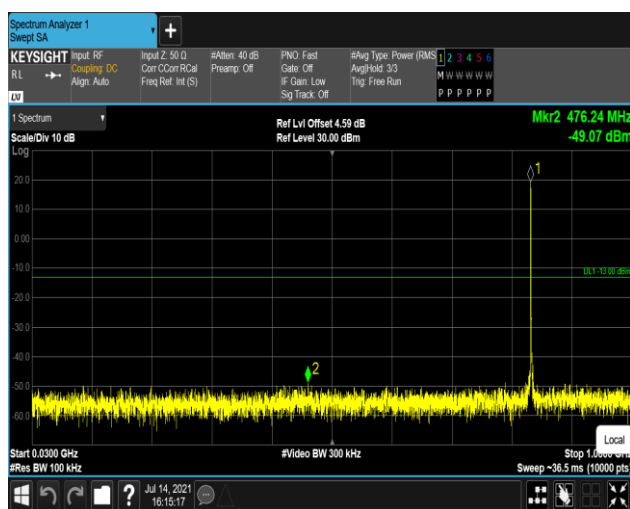

Band4-20MHz-QPSK-20175:1000~20000MHz

Band4-20MHz-QPSK-20300:30~1000MHz

Band4-20MHz-QPSK-20300:1000~20000MHz

Band5-1.4MHz-QPSK-20407:30~1000MHz

Band5-1.4MHz-QPSK-20407:1000~10000MHz

Band5-1.4MHz-QPSK-20525:30~1000MHz