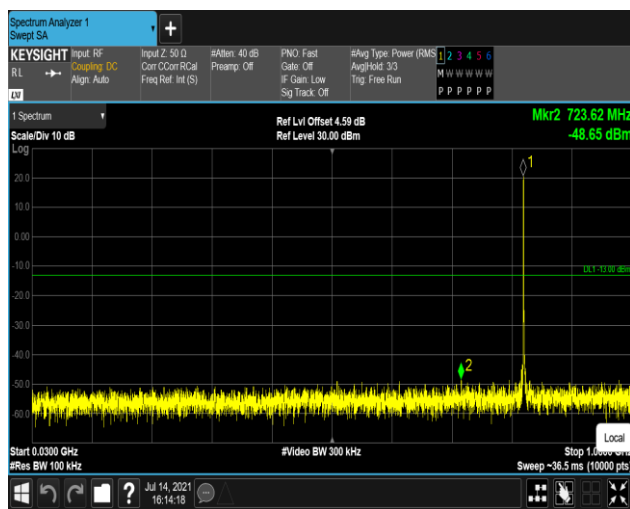

Band4-20MHz-QPSK-20175:1000~20000MHz

Band4-20MHz-QPSK-20300:30~1000MHz

Band4-20MHz-QPSK-20300:1000~20000MHz

Band5-1.4MHz-QPSK-20407:30~1000MHz

Band5-1.4MHz-QPSK-20407:1000~10000MHz

Band5-1.4MHz-QPSK-20525:30~1000MHz