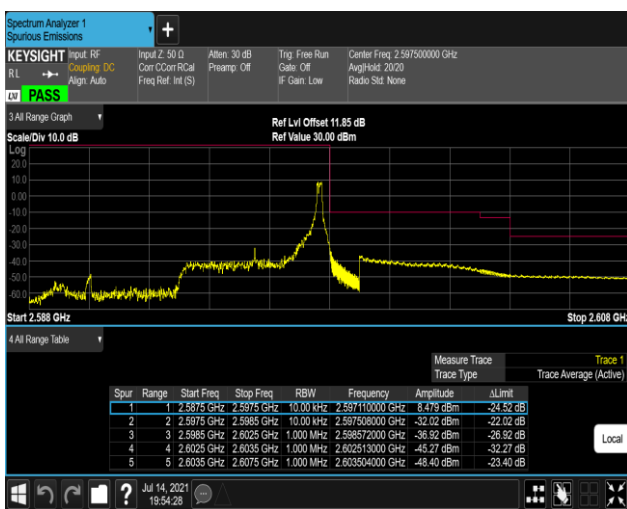

Band38-5MHz-16QAM-38225-1RB#24

Band38-5MHz-16QAM-38225-25RB#0

Band41-5MHz-QPSK-40065-1RB#0

Band41-5MHz-QPSK-40065-1RB#24

Band41-5MHz-QPSK-40065-25RB#0

Band41-5MHz-QPSK-40640-1RB#0

Band41-5MHz-QPSK-40640-1RB#24