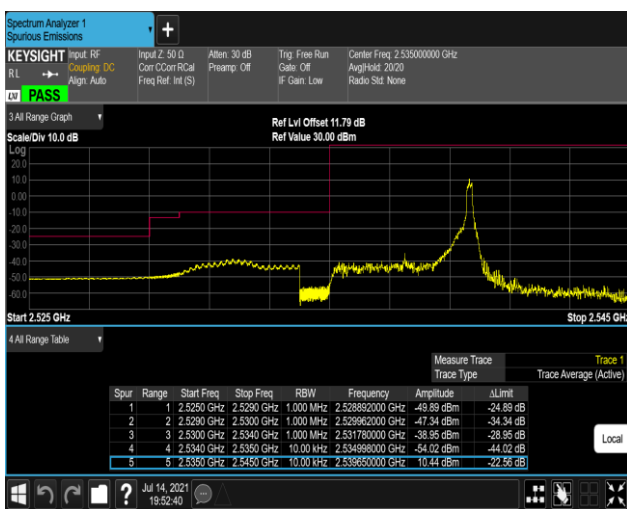

Band41-5MHz-QPSK-40640-25RB#0

Band41-5MHz-QPSK-41215-1RB#0

Band41-5MHz-QPSK-41215-1RB#24

Band41-5MHz-QPSK-41215-25RB#0

Band41-5MHz-16QAM-40065-1RB#0

Band41-5MHz-16QAM-40065-1RB#24

Band41-5MHz-16QAM-40065-25RB#0