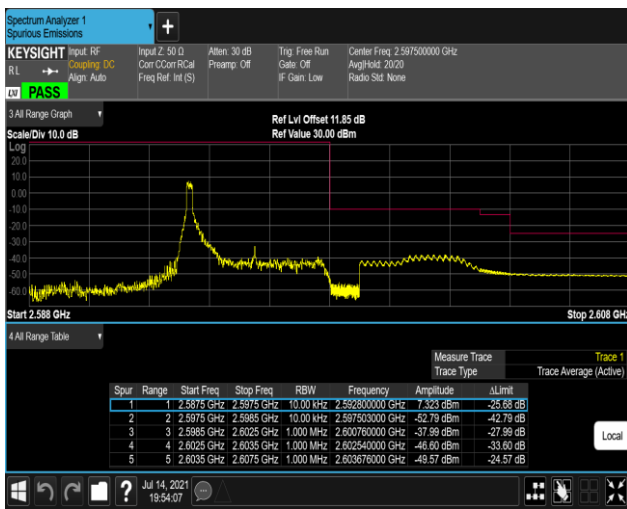

Band41-5MHz-16QAM-40640-25RB#0

Band41-5MHz-16QAM-40640-1RB#0