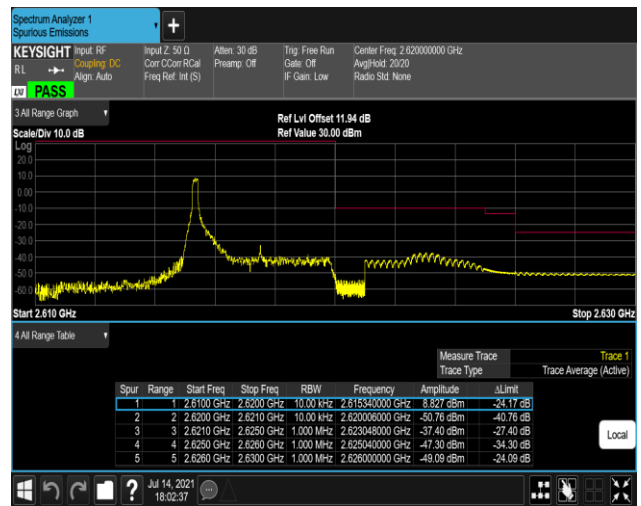

Band38-5MHz-QPSK-38225-25RB#0

Band38-5MHz-QPSK-38225-1RB#0