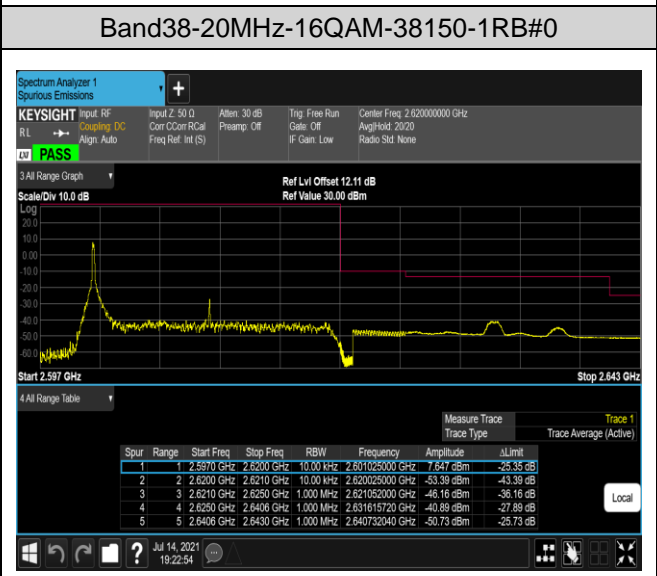

Band38-5MHz-16QAM-38225-1RB#24

Band38-5MHz-16QAM-38225-25RB#0

Band41-5MHz-QPSK-40065-1RB#0

Band41-5MHz-QPSK-40065-1RB#24

Band41-5MHz-QPSK-40065-25RB#0

Band41-5MHz-QPSK-40640-1RB#0

Band41-5MHz-QPSK-40640-1RB#24