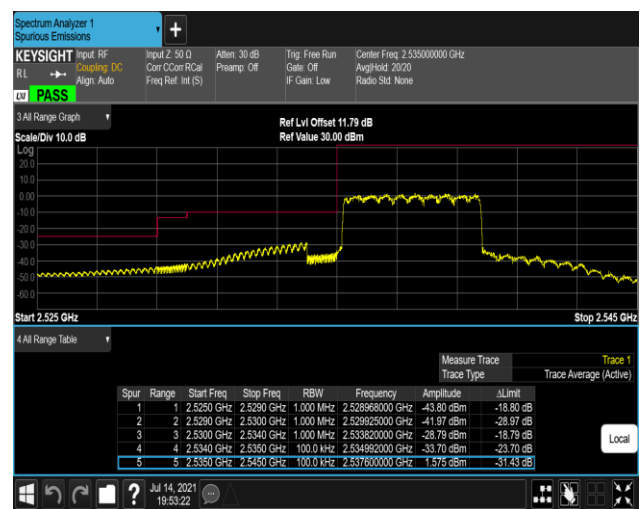

Band41-5MHz-QPSK-40640-25RB#0

Band41-5MHz-QPSK-41215-1RB#0

Band41-5MHz-QPSK-41215-1RB#24

Band41-5MHz-QPSK-41215-25RB#0

Band41-5MHz-16QAM-40065-1RB#0

Band41-5MHz-16QAM-40065-1RB#24

Band41-5MHz-16QAM-40065-25RB#0