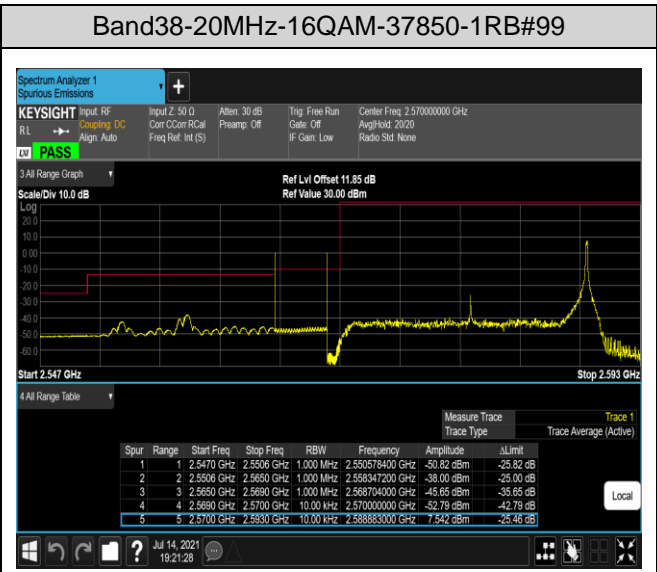

Band38-5MHz-16QAM-38225-1RB#24

Band38-5MHz-16QAM-38225-25RB#0

Band41-5MHz-QPSK-40065-1RB#0

Band41-5MHz-QPSK-40065-1RB#24

Band41-5MHz-QPSK-40065-25RB#0

Band41-5MHz-QPSK-40640-1RB#0

Band41-5MHz-QPSK-40640-1RB#24