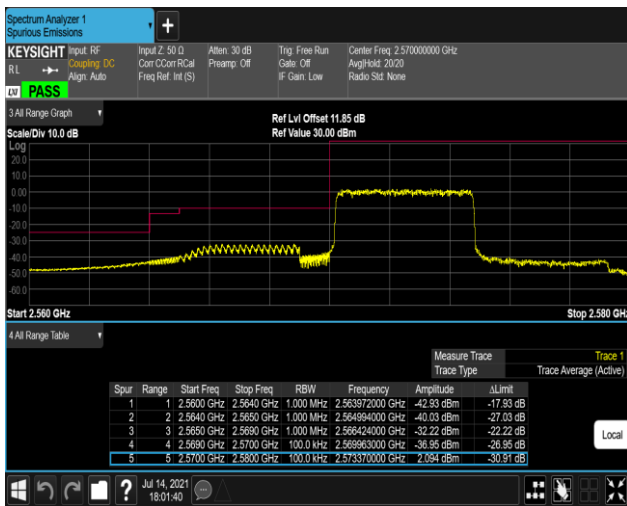

Band7-20MHz-QPSK-20850-100RB#0

Band7-20MHz-QPSK-21350-1RB#0

Band7-20MHz-QPSK-21350-1RB#99

Band7-20MHz-QPSK-21350-100RB#0

Band38-5MHz-QPSK-37775-1RB#0

Band38-5MHz-QPSK-37775-1RB#24

Band38-5MHz-QPSK-37775-25RB#0