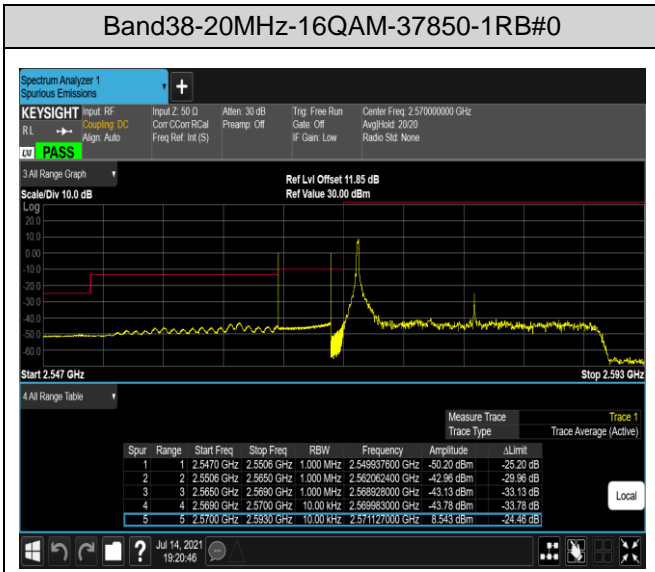

Band38-5MHz-16QAM-38225-1RB#24

Band38-5MHz-16QAM-38225-25RB#0

Band41-5MHz-QPSK-40065-1RB#0

Band41-5MHz-QPSK-40065-1RB#24

Band41-5MHz-QPSK-40065-25RB#0

Band41-5MHz-QPSK-40640-1RB#0

Band41-5MHz-QPSK-40640-1RB#24