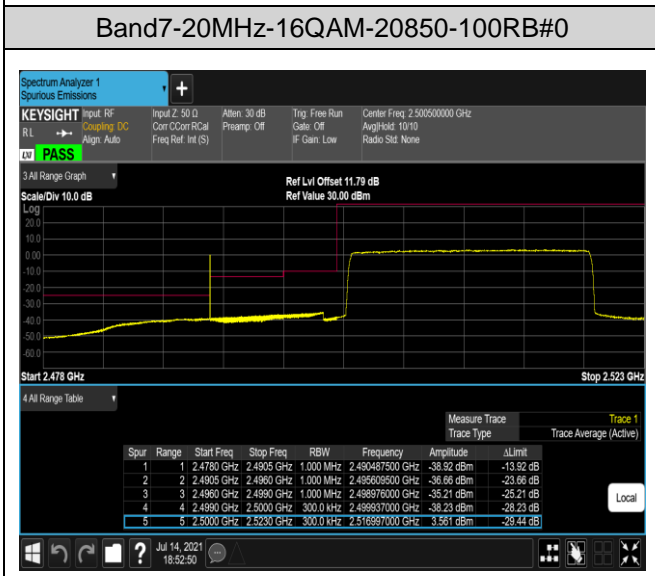

Band7-20MHz-QPSK-20850-100RB#0

Band7-20MHz-QPSK-21350-1RB#0

Band7-20MHz-QPSK-21350-1RB#99

Band7-20MHz-QPSK-21350-100RB#0

Band38-5MHz-QPSK-37775-1RB#0

Band38-5MHz-QPSK-37775-1RB#24

Band38-5MHz-QPSK-37775-25RB#0