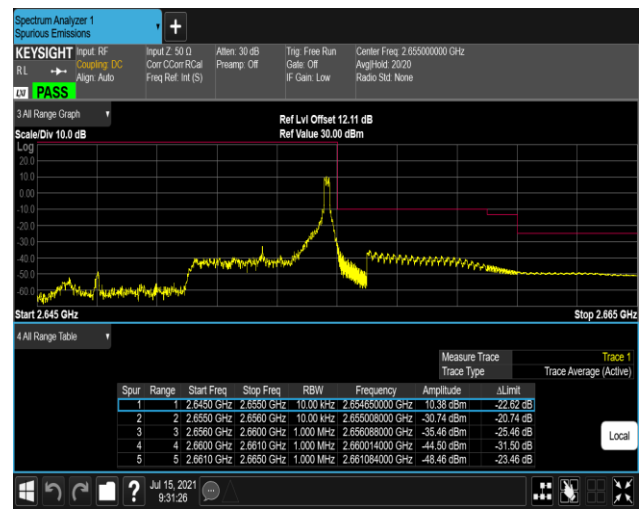

Band41-5MHz-16QAM-40065-1RB#0

Band41-5MHz-QPSK-41215-1RB#24