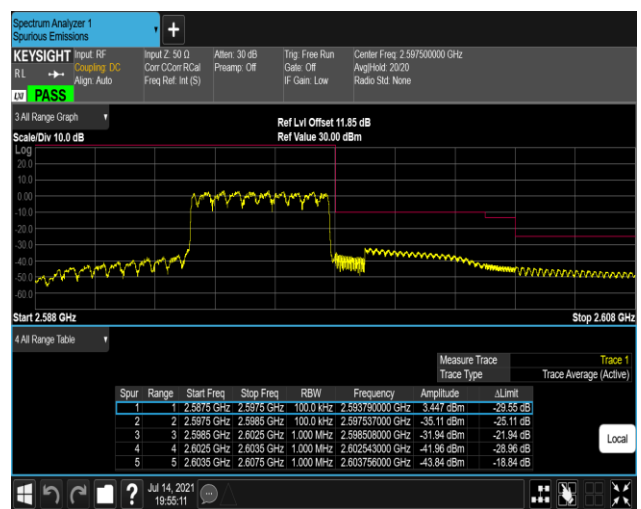

Band41-5MHz-QPSK-41215-1RB#24

Band41-5MHz-QPSK-40640-25RB#0