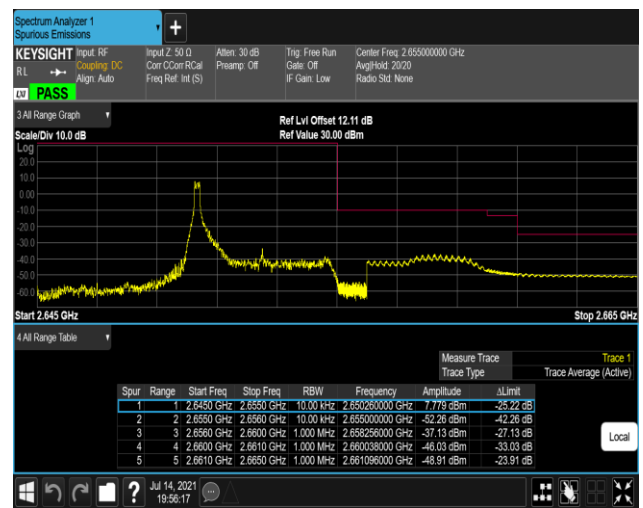

Band41-5MHz-16QAM-40640-1RB#0

Band41-5MHz-16QAM-40640-1RB#24

Band41-5MHz-16QAM-40640-25RB#0

Band41-5MHz-16QAM-41215-1RB#0

Band41-5MHz-16QAM-41215-1RB#24

Band41-5MHz-16QAM-41215-25RB#0