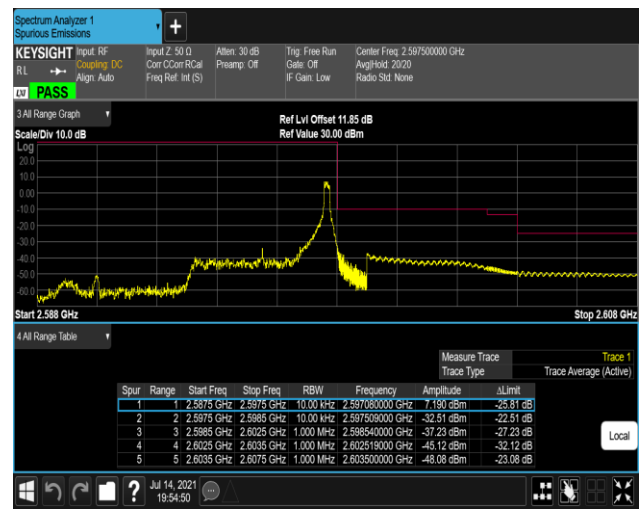

Band41-5MHz-16QAM-41215-1RB#0

Band41-5MHz-16QAM-40640-1RB#24