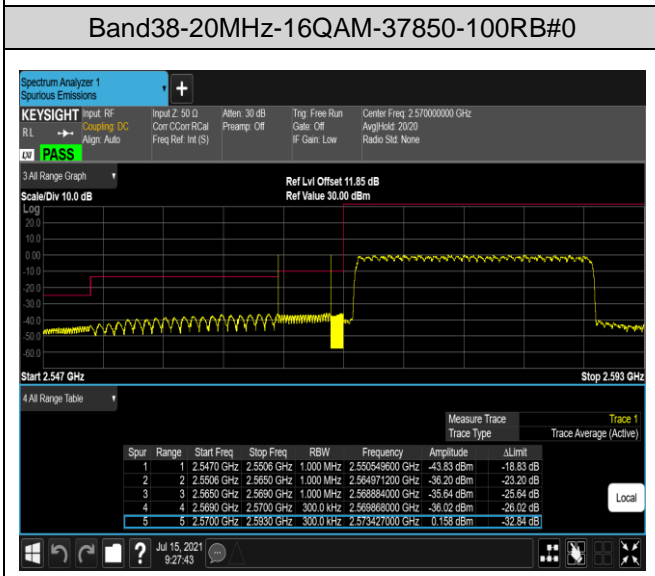

Band38-5MHz-16QAM-38225-1RB#24

Band38-5MHz-16QAM-38225-25RB#0

Band41-5MHz-QPSK-40065-1RB#0

Band41-5MHz-QPSK-40065-1RB#24

Band41-5MHz-QPSK-40065-25RB#0

Band41-5MHz-QPSK-40640-1RB#0

Band41-5MHz-QPSK-40640-1RB#24