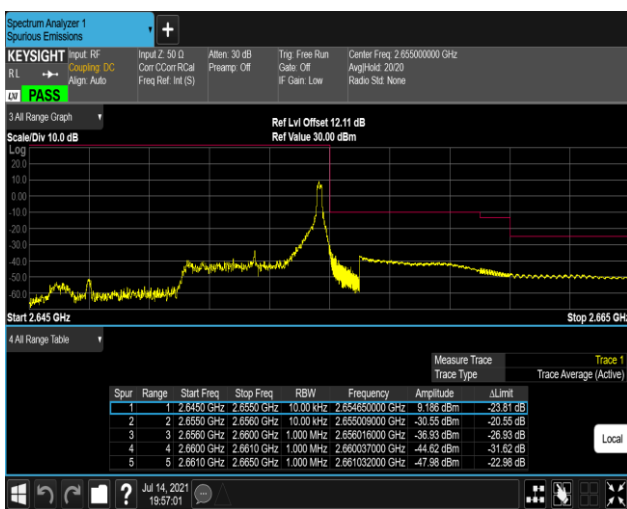

Band41-5MHz-16QAM-40640-1RB#0

Band41-5MHz-16QAM-40640-1RB#24

Band41-5MHz-16QAM-40640-25RB#0

Band41-5MHz-16QAM-41215-1RB#0

Band41-5MHz-16QAM-41215-1RB#24

Band41-5MHz-16QAM-41215-25RB#0