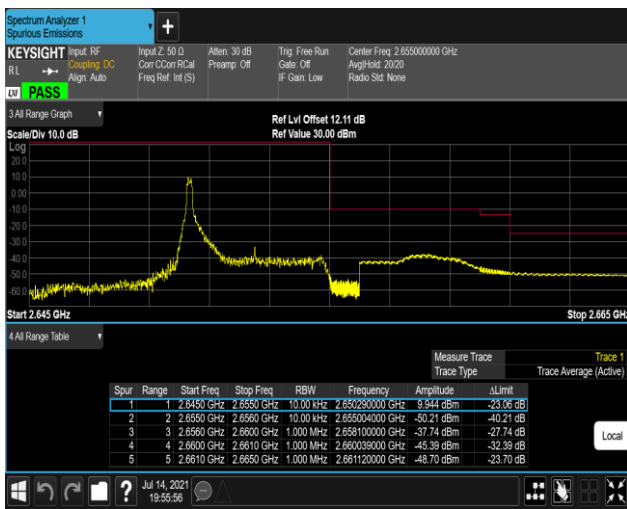

Band41-5MHz-QPSK-41215-25RB#0

Band41-5MHz-QPSK-41215-1RB#0