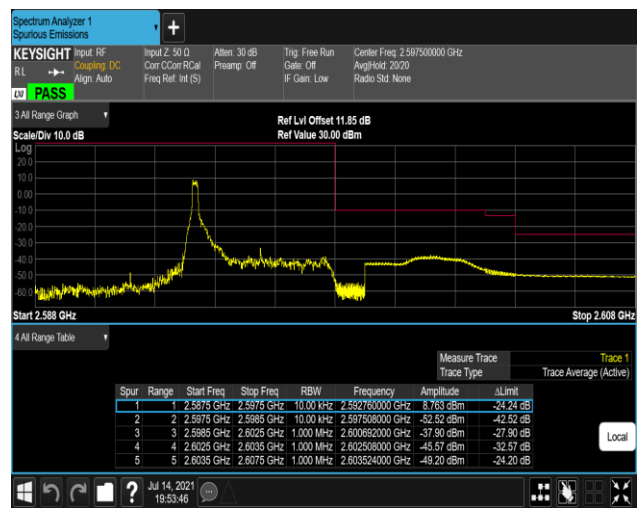

Band38-5MHz-16QAM-38225-1RB#24

Band38-5MHz-16QAM-38225-25RB#0

Band41-5MHz-QPSK-40065-1RB#0

Band41-5MHz-QPSK-40065-1RB#24

Band41-5MHz-QPSK-40065-25RB#0

Band41-5MHz-QPSK-40640-1RB#0

Band41-5MHz-QPSK-40640-1RB#24