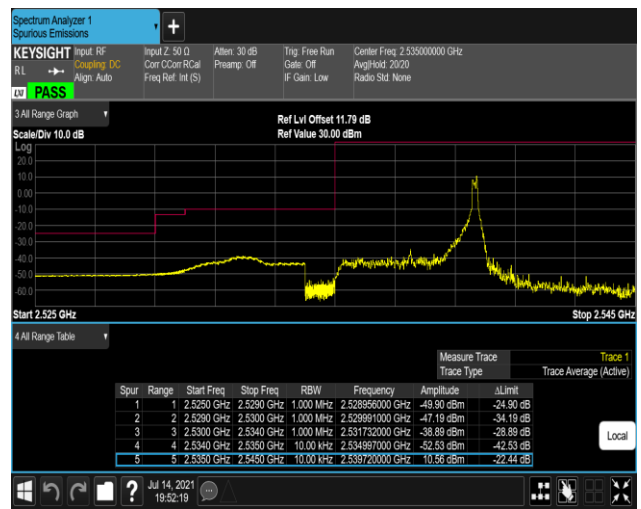

Band38-5MHz-16QAM-38225-1RB#24

Band38-5MHz-16QAM-38225-25RB#0

Band41-5MHz-QPSK-40065-1RB#0

Band41-5MHz-QPSK-40065-1RB#24

Band41-5MHz-QPSK-40065-25RB#0

Band41-5MHz-QPSK-40640-1RB#0

Band41-5MHz-QPSK-40640-1RB#24