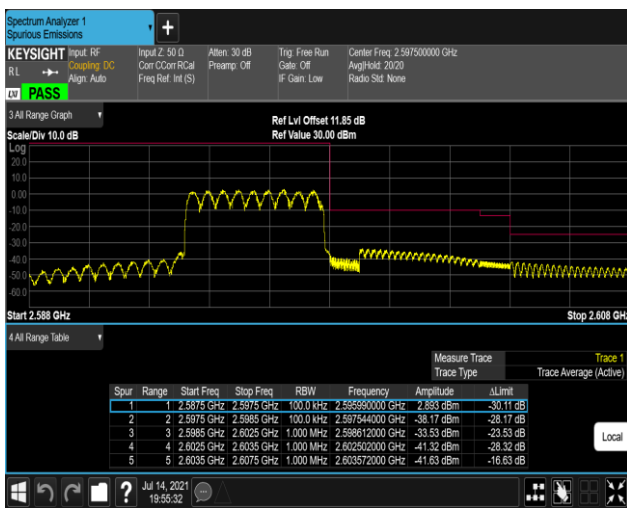

Band41-5MHz-16QAM-41215-1RB#24

Band41-5MHz-16QAM-40640-25RB#0