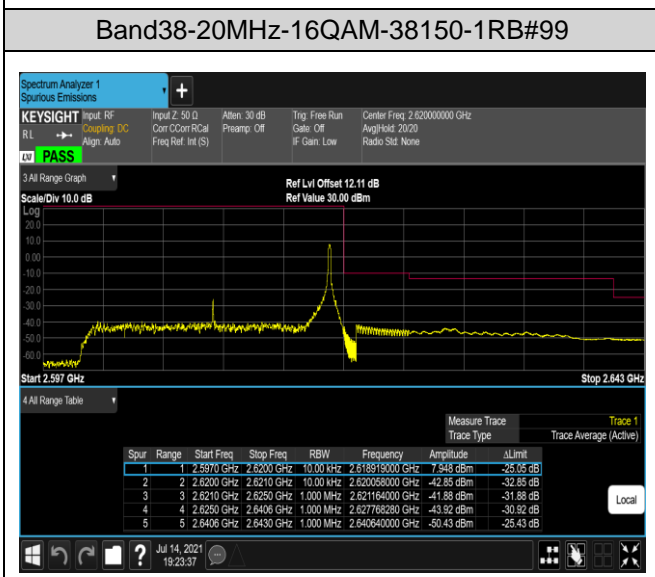

Band38-5MHz-16QAM-38225-1RB#24

Band38-5MHz-16QAM-38225-25RB#0

Band41-5MHz-QPSK-40065-1RB#0

Band41-5MHz-QPSK-40065-1RB#24

Band41-5MHz-QPSK-40065-25RB#0

Band41-5MHz-QPSK-40640-1RB#0

Band41-5MHz-QPSK-40640-1RB#24