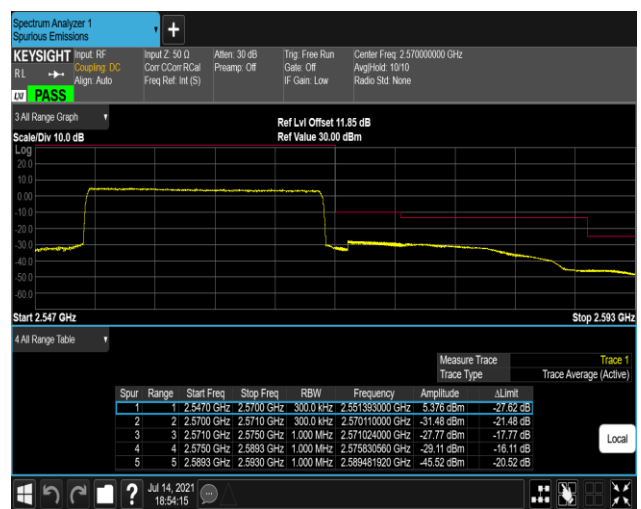

Band7-20MHz-QPSK-20850-100RB#0

Band7-20MHz-QPSK-21350-1RB#0

Band7-20MHz-QPSK-21350-1RB#99

Band7-20MHz-QPSK-21350-100RB#0

Band38-5MHz-QPSK-37775-1RB#0

Band38-5MHz-QPSK-37775-1RB#24

Band38-5MHz-QPSK-37775-25RB#0