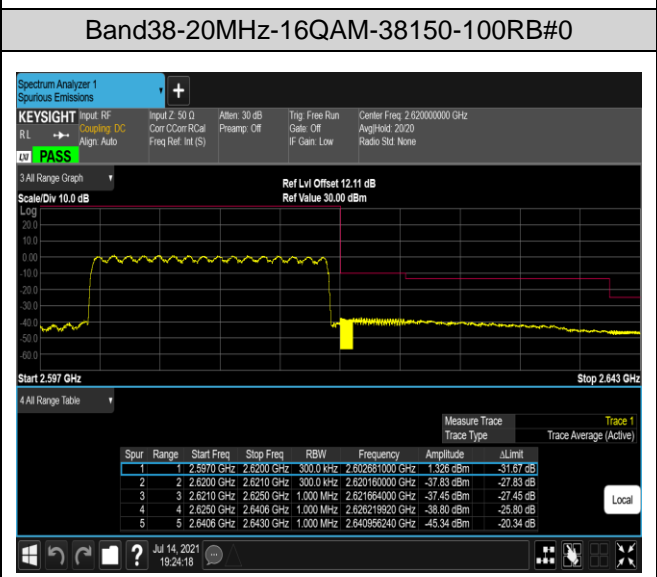

Band38-5MHz-16QAM-38225-1RB#24

Band38-5MHz-16QAM-38225-25RB#0

Band41-5MHz-QPSK-40065-1RB#0

Band41-5MHz-QPSK-40065-1RB#24

Band41-5MHz-QPSK-40065-25RB#0

Band41-5MHz-QPSK-40640-1RB#0

Band41-5MHz-QPSK-40640-1RB#24