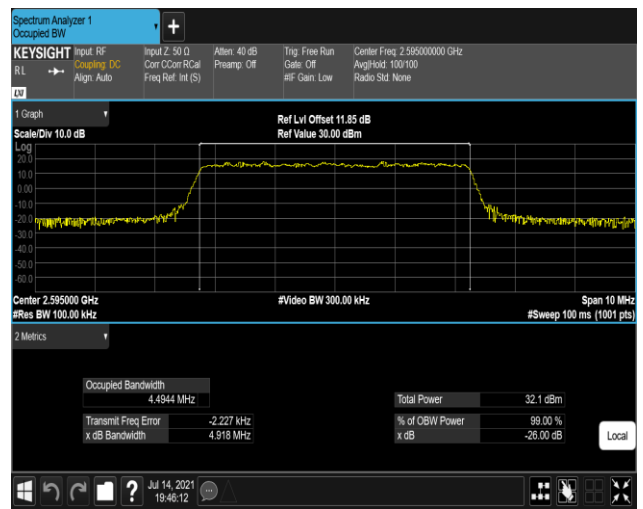

Band38-20MHz-16QAM-37850-100RB#0

Band38-20MHz-16QAM-38000-100RB#0

Band38-20MHz-16QAM-38150-100RB#0

Band41-5MHz-QPSK-40065-25RB#0

Band41-5MHz-QPSK-40640-25RB#0

Band41-5MHz-QPSK-41215-25RB#0

Band41-5MHz-16QAM-40065-25RB#0