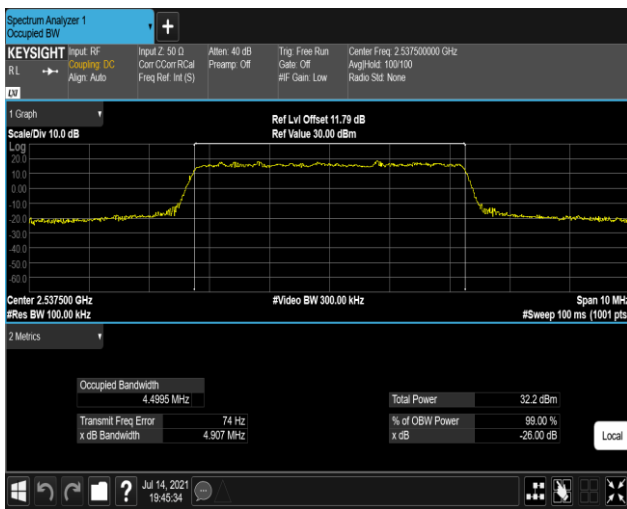

Band38-20MHz-16QAM-37850-100RB#0

Band38-20MHz-16QAM-38000-100RB#0

Band38-20MHz-16QAM-38150-100RB#0

Band41-5MHz-QPSK-40065-25RB#0

Band41-5MHz-QPSK-40640-25RB#0

Band41-5MHz-QPSK-41215-25RB#0

Band41-5MHz-16QAM-40065-25RB#0