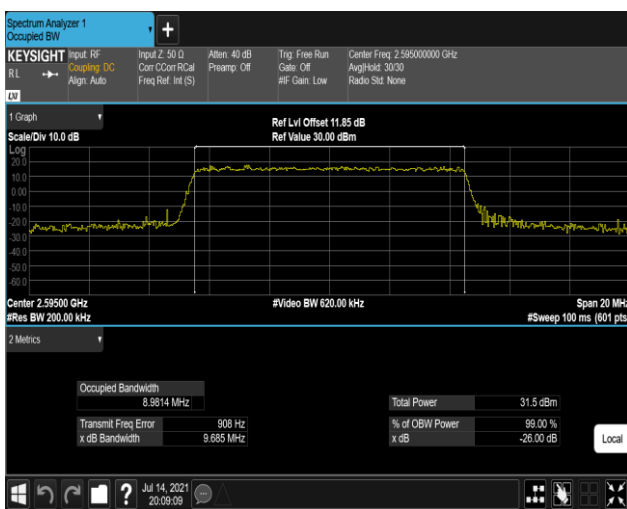

Band41-10MHz-16QAM-41190-50RB#0