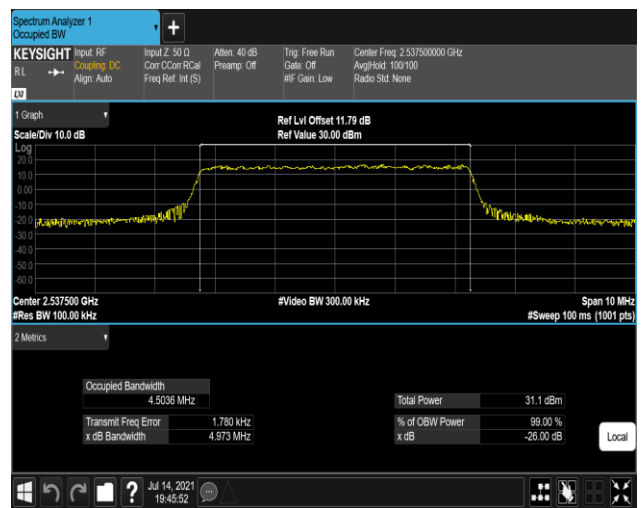

Band38-20MHz-16QAM-37850-100RB#0

Band38-20MHz-16QAM-38000-100RB#0

Band38-20MHz-16QAM-38150-100RB#0

Band41-5MHz-QPSK-40065-25RB#0

Band41-5MHz-QPSK-40640-25RB#0

Band41-5MHz-QPSK-41215-25RB#0

Band41-5MHz-16QAM-40065-25RB#0