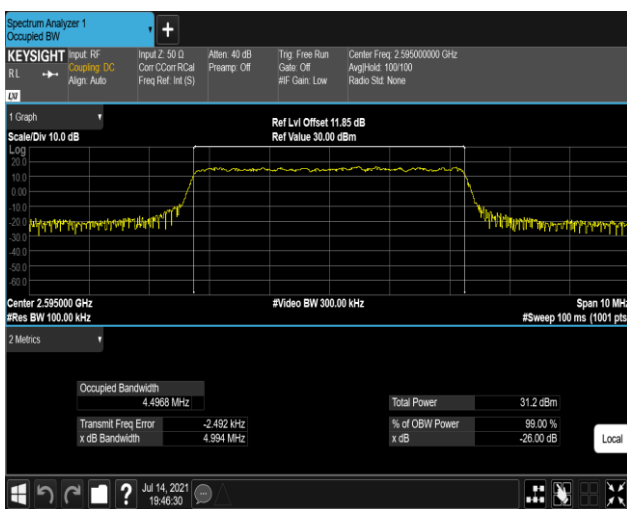

Band41-10MHz-QPSK-40090-50RB#0

Band41-5MHz-16QAM-40640-25RB#0