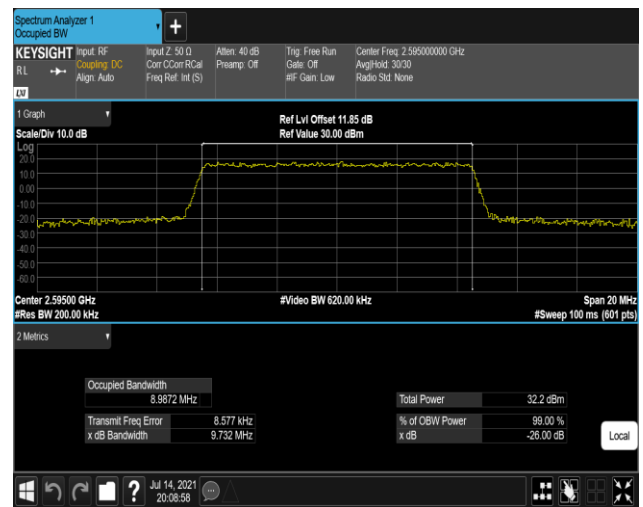

Band41-10MHz-16QAM-40090-50RB#0

Band41-10MHz-QPSK-40640-50RB#0