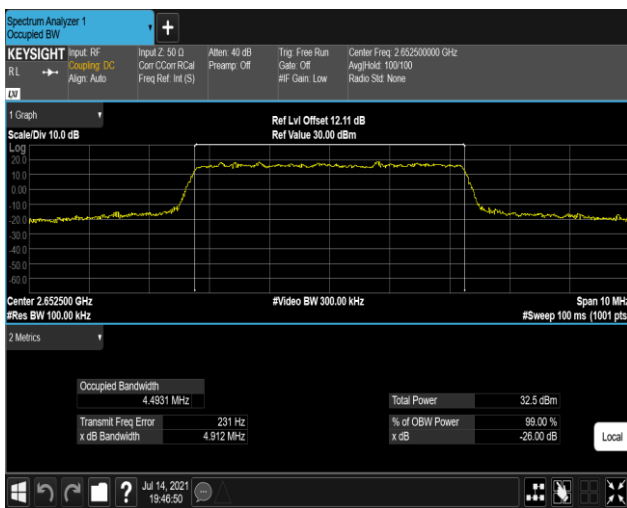

Band38-20MHz-16QAM-37850-100RB#0

Band38-20MHz-16QAM-38000-100RB#0

Band38-20MHz-16QAM-38150-100RB#0

Band41-5MHz-QPSK-40065-25RB#0

Band41-5MHz-QPSK-40640-25RB#0

Band41-5MHz-QPSK-41215-25RB#0

Band41-5MHz-16QAM-40065-25RB#0