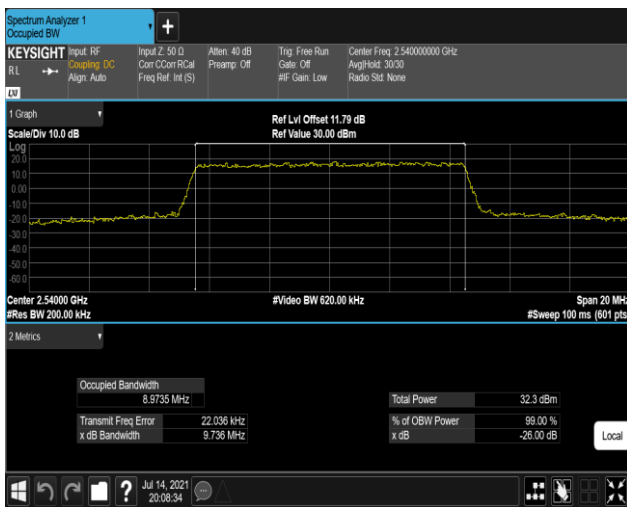

Band41-10MHz-QPSK-41190-50RB#0

Band41-10MHz-QPSK-40090-50RB#0