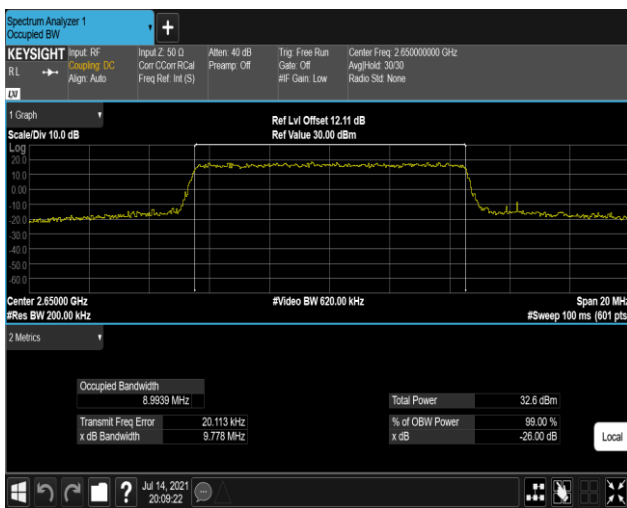

Band41-10MHz-16QAM-40640-50RB#0

Band41-10MHz-QPSK-41190-50RB#0