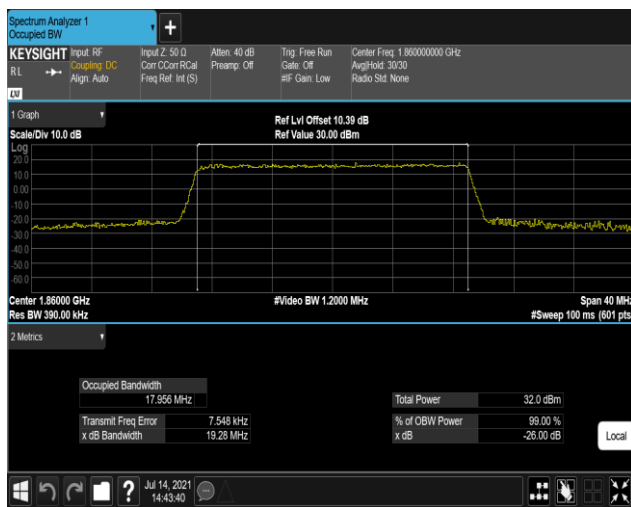

Test Graphs

Band2-20MHz-QPSK-18700-100RB#0

Band2-20MHz-QPSK-18900-100RB#0

Band2-20MHz-QPSK-19100-100RB#0

Band2-20MHz-16QAM-18700-100RB#0

Band2-20MHz-16QAM-18900-100RB#0

Band2-20MHz-16QAM-19100-100RB#0

Band4-5MHz-QPSK-19975-25RB#0