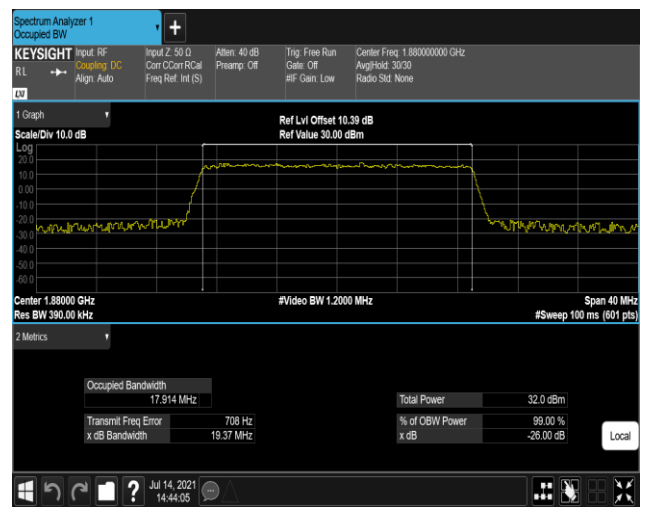

Test Graphs

Band2-20MHz-QPSK-18700-100RB#0

Band2-20MHz-QPSK-18900-100RB#0

Band2-20MHz-QPSK-19100-100RB#0

Band2-20MHz-16QAM-18700-100RB#0

Band2-20MHz-16QAM-18900-100RB#0

Band2-20MHz-16QAM-19100-100RB#0

Band4-5MHz-QPSK-19975-25RB#0