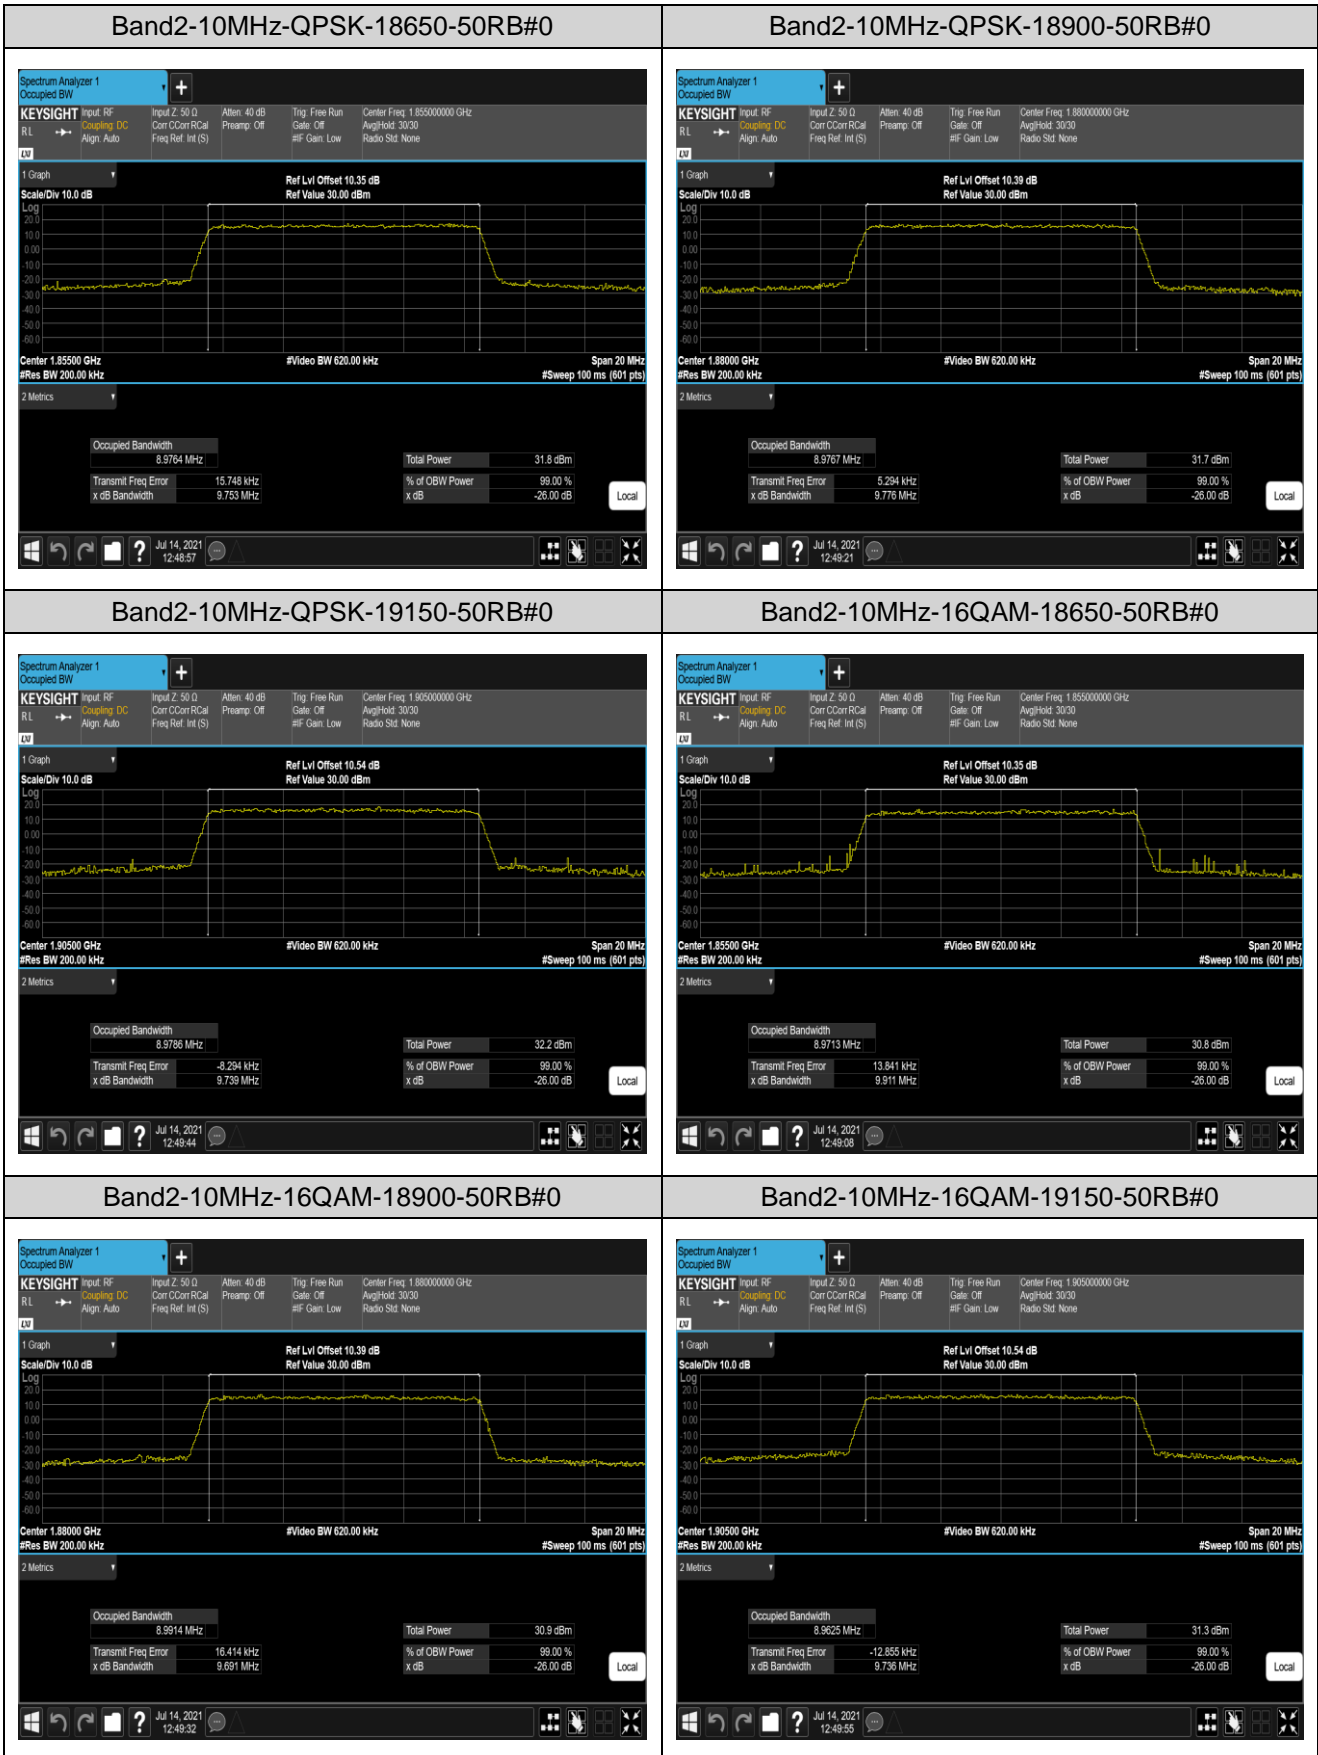

Test Graphs

Band2-20MHz-QPSK-18700-100RB#0

Band2-20MHz-QPSK-18900-100RB#0

Band2-20MHz-QPSK-19100-100RB#0

Band2-20MHz-16QAM-18700-100RB#0

Band2-20MHz-16QAM-18900-100RB#0

Band2-20MHz-16QAM-19100-100RB#0

Band4-5MHz-QPSK-19975-25RB#0