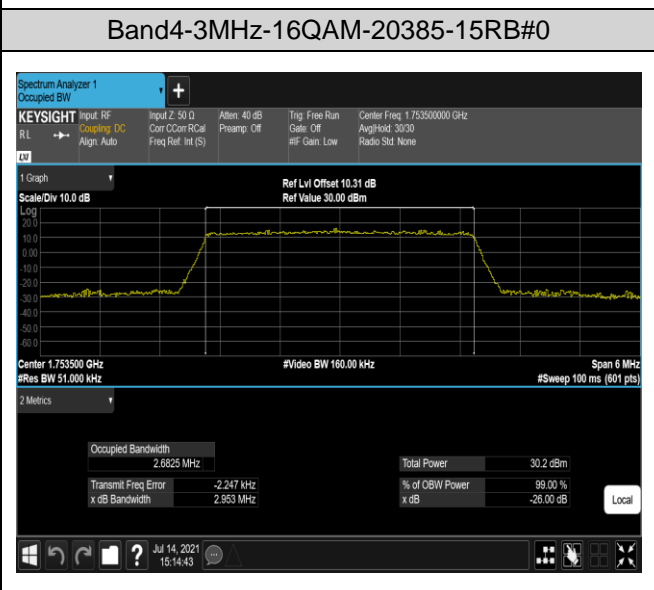

Test Graphs

Band2-20MHz-QPSK-18700-100RB#0

Band2-20MHz-QPSK-18900-100RB#0

Band2-20MHz-QPSK-19100-100RB#0

Band2-20MHz-16QAM-18700-100RB#0

Band2-20MHz-16QAM-18900-100RB#0

Band2-20MHz-16QAM-19100-100RB#0

Band4-5MHz-QPSK-19975-25RB#0