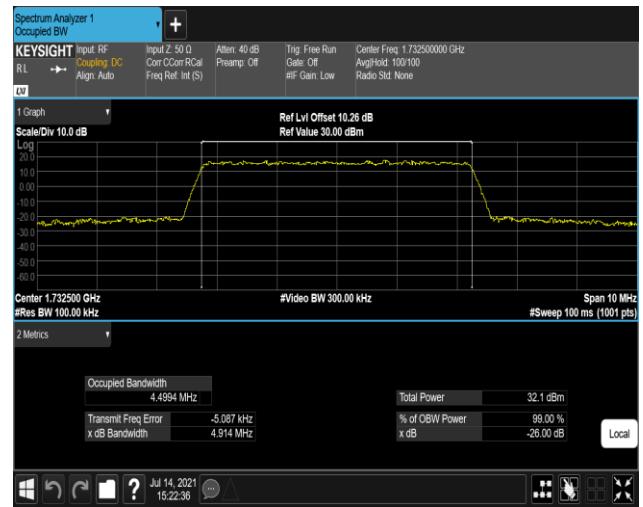

Band4-5MHz-16QAM-19975-25RB#0

Band4-5MHz-QPSK-20175-25RB#0