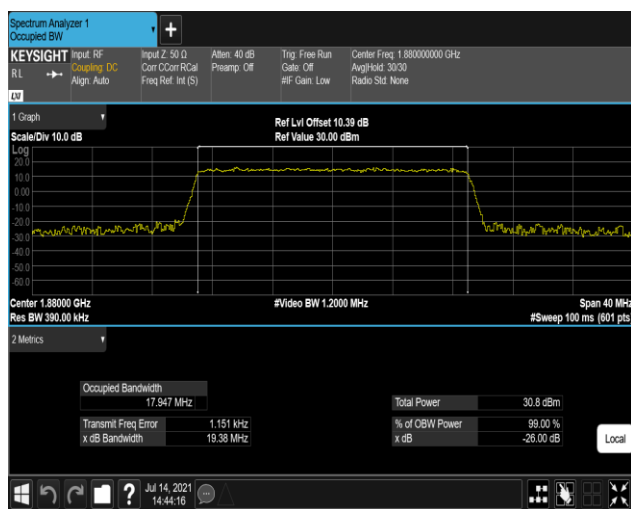

Test Graphs

Band2-20MHz-QPSK-18700-100RB#0

Band2-20MHz-QPSK-18900-100RB#0

Band2-20MHz-QPSK-19100-100RB#0

Band2-20MHz-16QAM-18700-100RB#0

Band2-20MHz-16QAM-18900-100RB#0

Band2-20MHz-16QAM-19100-100RB#0

Band4-5MHz-QPSK-19975-25RB#0