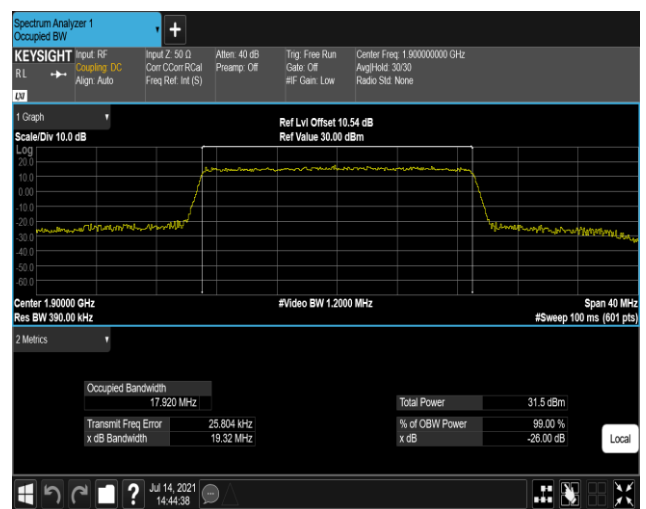

Test Graphs

Band2-20MHz-QPSK-18700-100RB#0

Band2-20MHz-QPSK-18900-100RB#0

Band2-20MHz-QPSK-19100-100RB#0

Band2-20MHz-16QAM-18700-100RB#0

Band2-20MHz-16QAM-18900-100RB#0

Band2-20MHz-16QAM-19100-100RB#0

Band4-5MHz-QPSK-19975-25RB#0