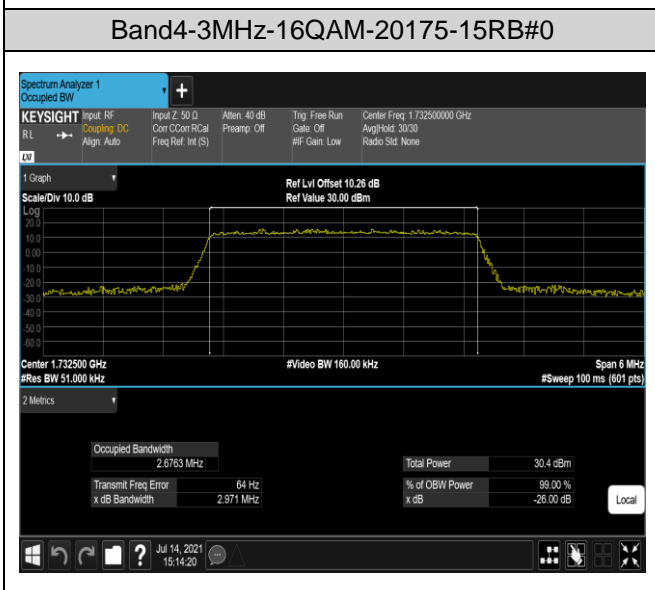

Test Graphs

Band2-20MHz-QPSK-18700-100RB#0

Band2-20MHz-QPSK-18900-100RB#0

Band2-20MHz-QPSK-19100-100RB#0

Band2-20MHz-16QAM-18700-100RB#0

Band2-20MHz-16QAM-18900-100RB#0

Band2-20MHz-16QAM-19100-100RB#0

Band4-5MHz-QPSK-19975-25RB#0