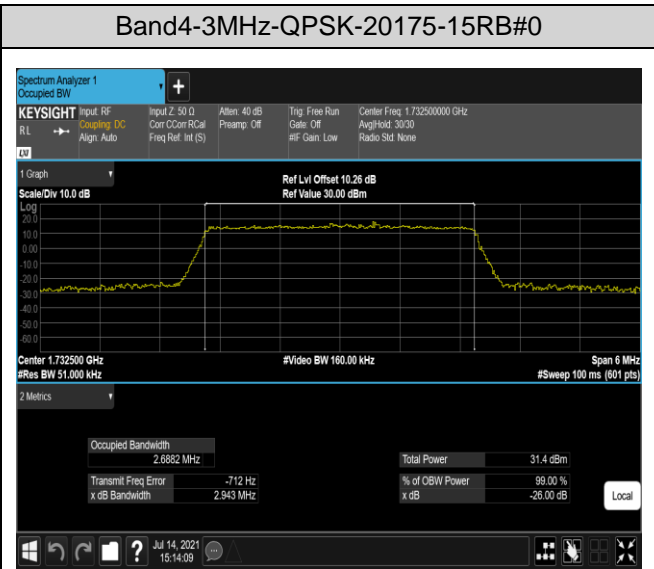

Test Graphs

Band2-20MHz-QPSK-18700-100RB#0

Band2-20MHz-QPSK-18900-100RB#0

Band2-20MHz-QPSK-19100-100RB#0

Band2-20MHz-16QAM-18700-100RB#0

Band2-20MHz-16QAM-18900-100RB#0

Band2-20MHz-16QAM-19100-100RB#0

Band4-5MHz-QPSK-19975-25RB#0