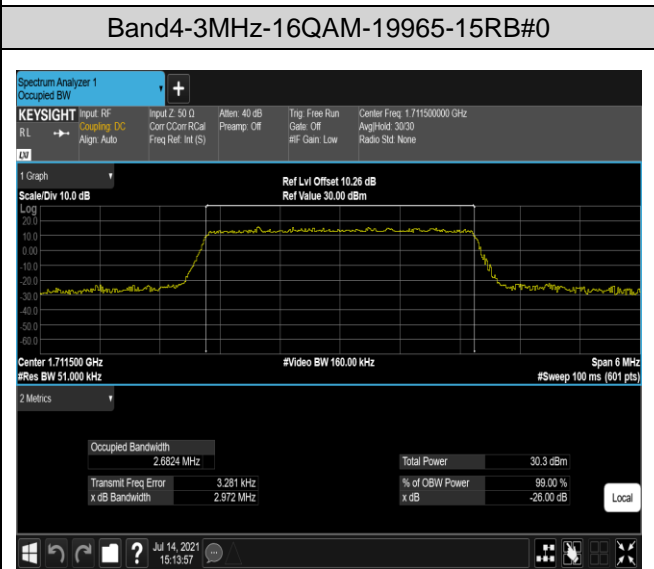

Test Graphs

Band2-20MHz-QPSK-18700-100RB#0

Band2-20MHz-QPSK-18900-100RB#0

Band2-20MHz-QPSK-19100-100RB#0

Band2-20MHz-16QAM-18700-100RB#0

Band2-20MHz-16QAM-18900-100RB#0

Band2-20MHz-16QAM-19100-100RB#0

Band4-5MHz-QPSK-19975-25RB#0