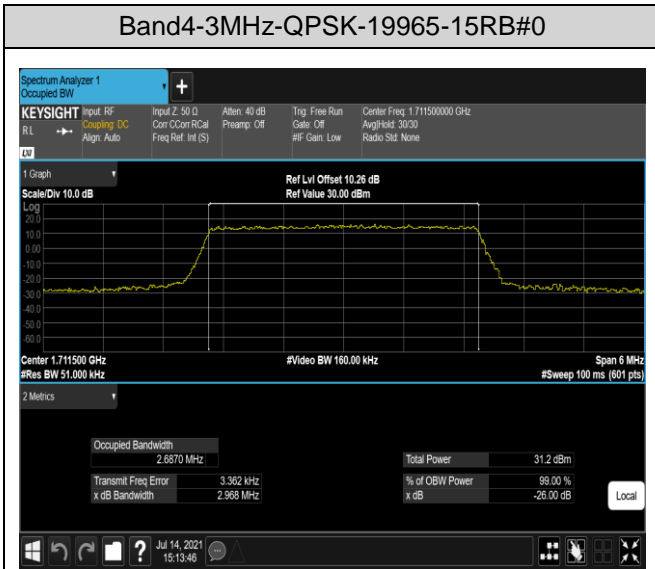

Test Graphs

Band2-20MHz-QPSK-18700-100RB#0

Band2-20MHz-QPSK-18900-100RB#0

Band2-20MHz-QPSK-19100-100RB#0

Band2-20MHz-16QAM-18700-100RB#0

Band2-20MHz-16QAM-18900-100RB#0

Band2-20MHz-16QAM-19100-100RB#0

Band4-5MHz-QPSK-19975-25RB#0