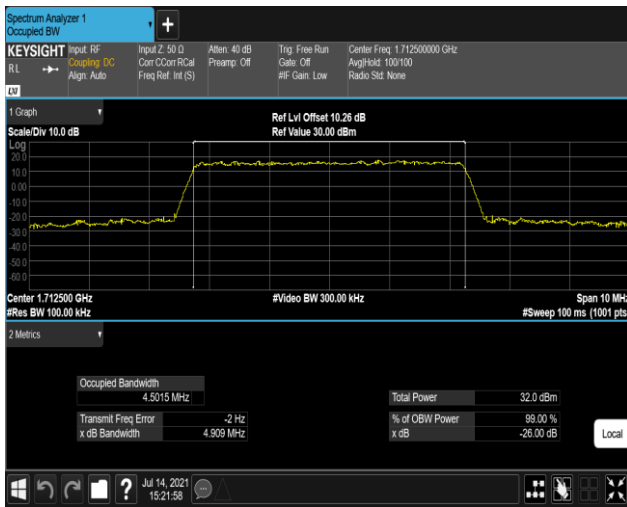

Test Graphs

Band2-20MHz-QPSK-18700-100RB#0

Band2-20MHz-QPSK-18900-100RB#0

Band2-20MHz-QPSK-19100-100RB#0

Band2-20MHz-16QAM-18700-100RB#0

Band2-20MHz-16QAM-18900-100RB#0

Band2-20MHz-16QAM-19100-100RB#0

Band4-5MHz-QPSK-19975-25RB#0