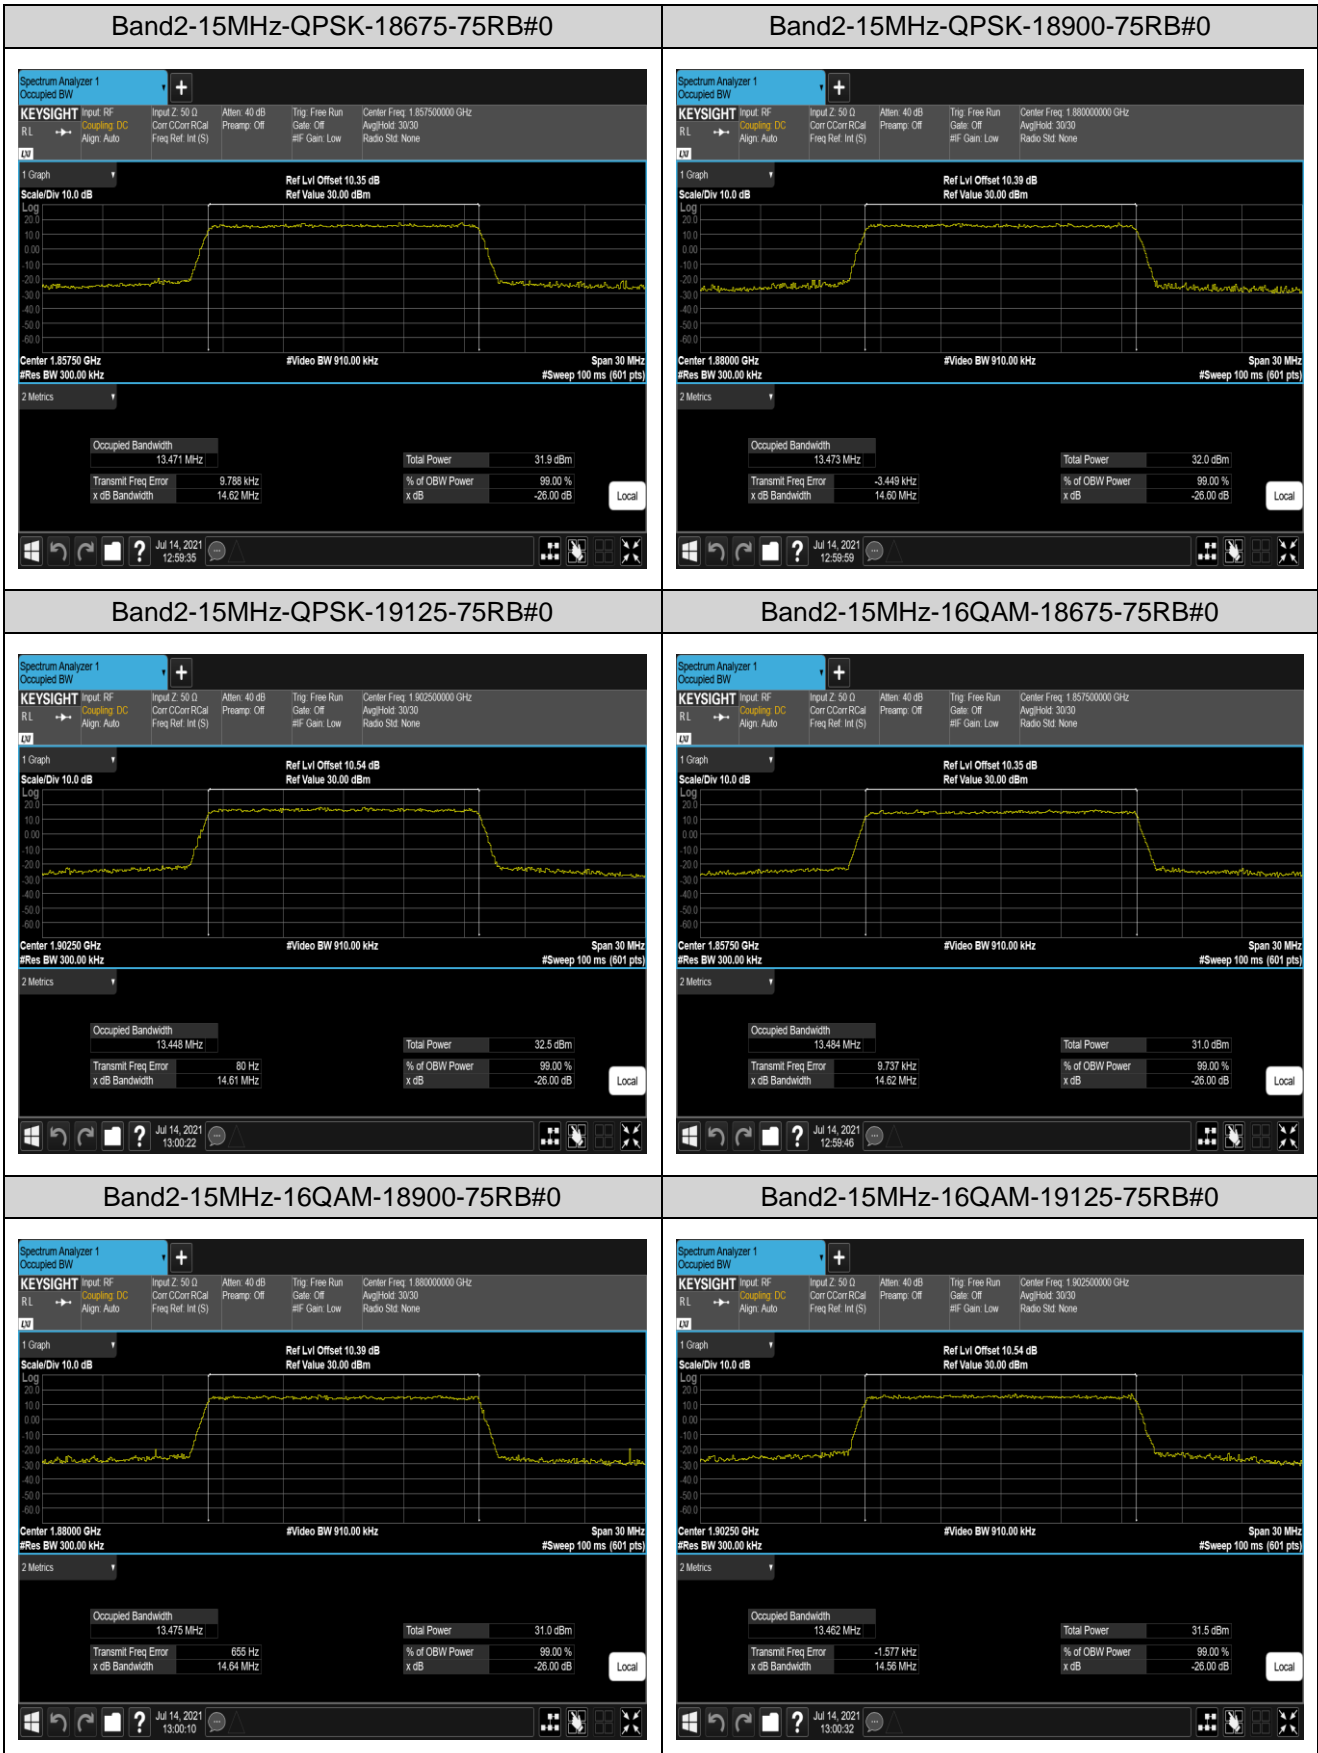

Test Graphs

Band2-20MHz-QPSK-18700-100RB#0

Band2-20MHz-QPSK-18900-100RB#0

Band2-20MHz-QPSK-19100-100RB#0

Band2-20MHz-16QAM-18700-100RB#0

Band2-20MHz-16QAM-18900-100RB#0

Band2-20MHz-16QAM-19100-100RB#0

Band4-5MHz-QPSK-19975-25RB#0