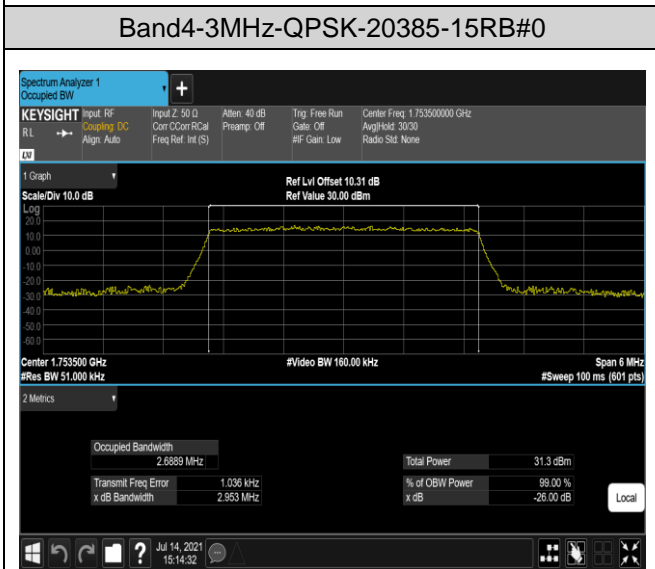

Test Graphs

Band2-20MHz-QPSK-18700-100RB#0

Band2-20MHz-QPSK-18900-100RB#0

Band2-20MHz-QPSK-19100-100RB#0

Band2-20MHz-16QAM-18700-100RB#0

Band2-20MHz-16QAM-18900-100RB#0

Band2-20MHz-16QAM-19100-100RB#0

Band4-5MHz-QPSK-19975-25RB#0