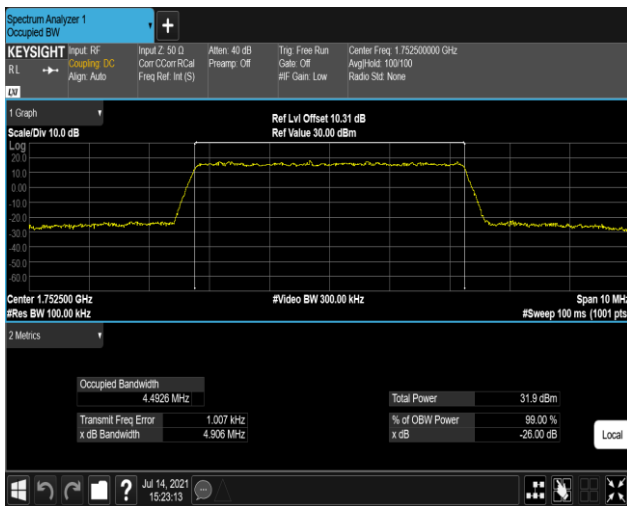

Band4-5MHz-16QAM-20175-25RB#0

Band4-5MHz-QPSK-20375-25RB#0