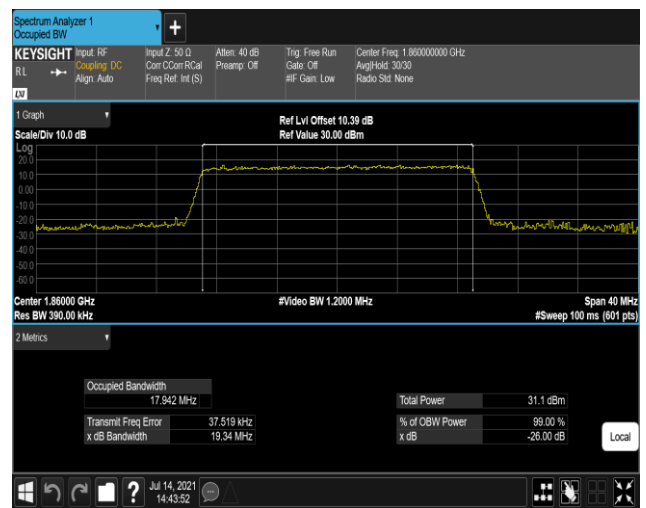

Test Graphs

Band2-20MHz-QPSK-18700-100RB#0

Band2-20MHz-QPSK-18900-100RB#0

Band2-20MHz-QPSK-19100-100RB#0

Band2-20MHz-16QAM-18700-100RB#0

Band2-20MHz-16QAM-18900-100RB#0

Band2-20MHz-16QAM-19100-100RB#0

Band4-5MHz-QPSK-19975-25RB#0