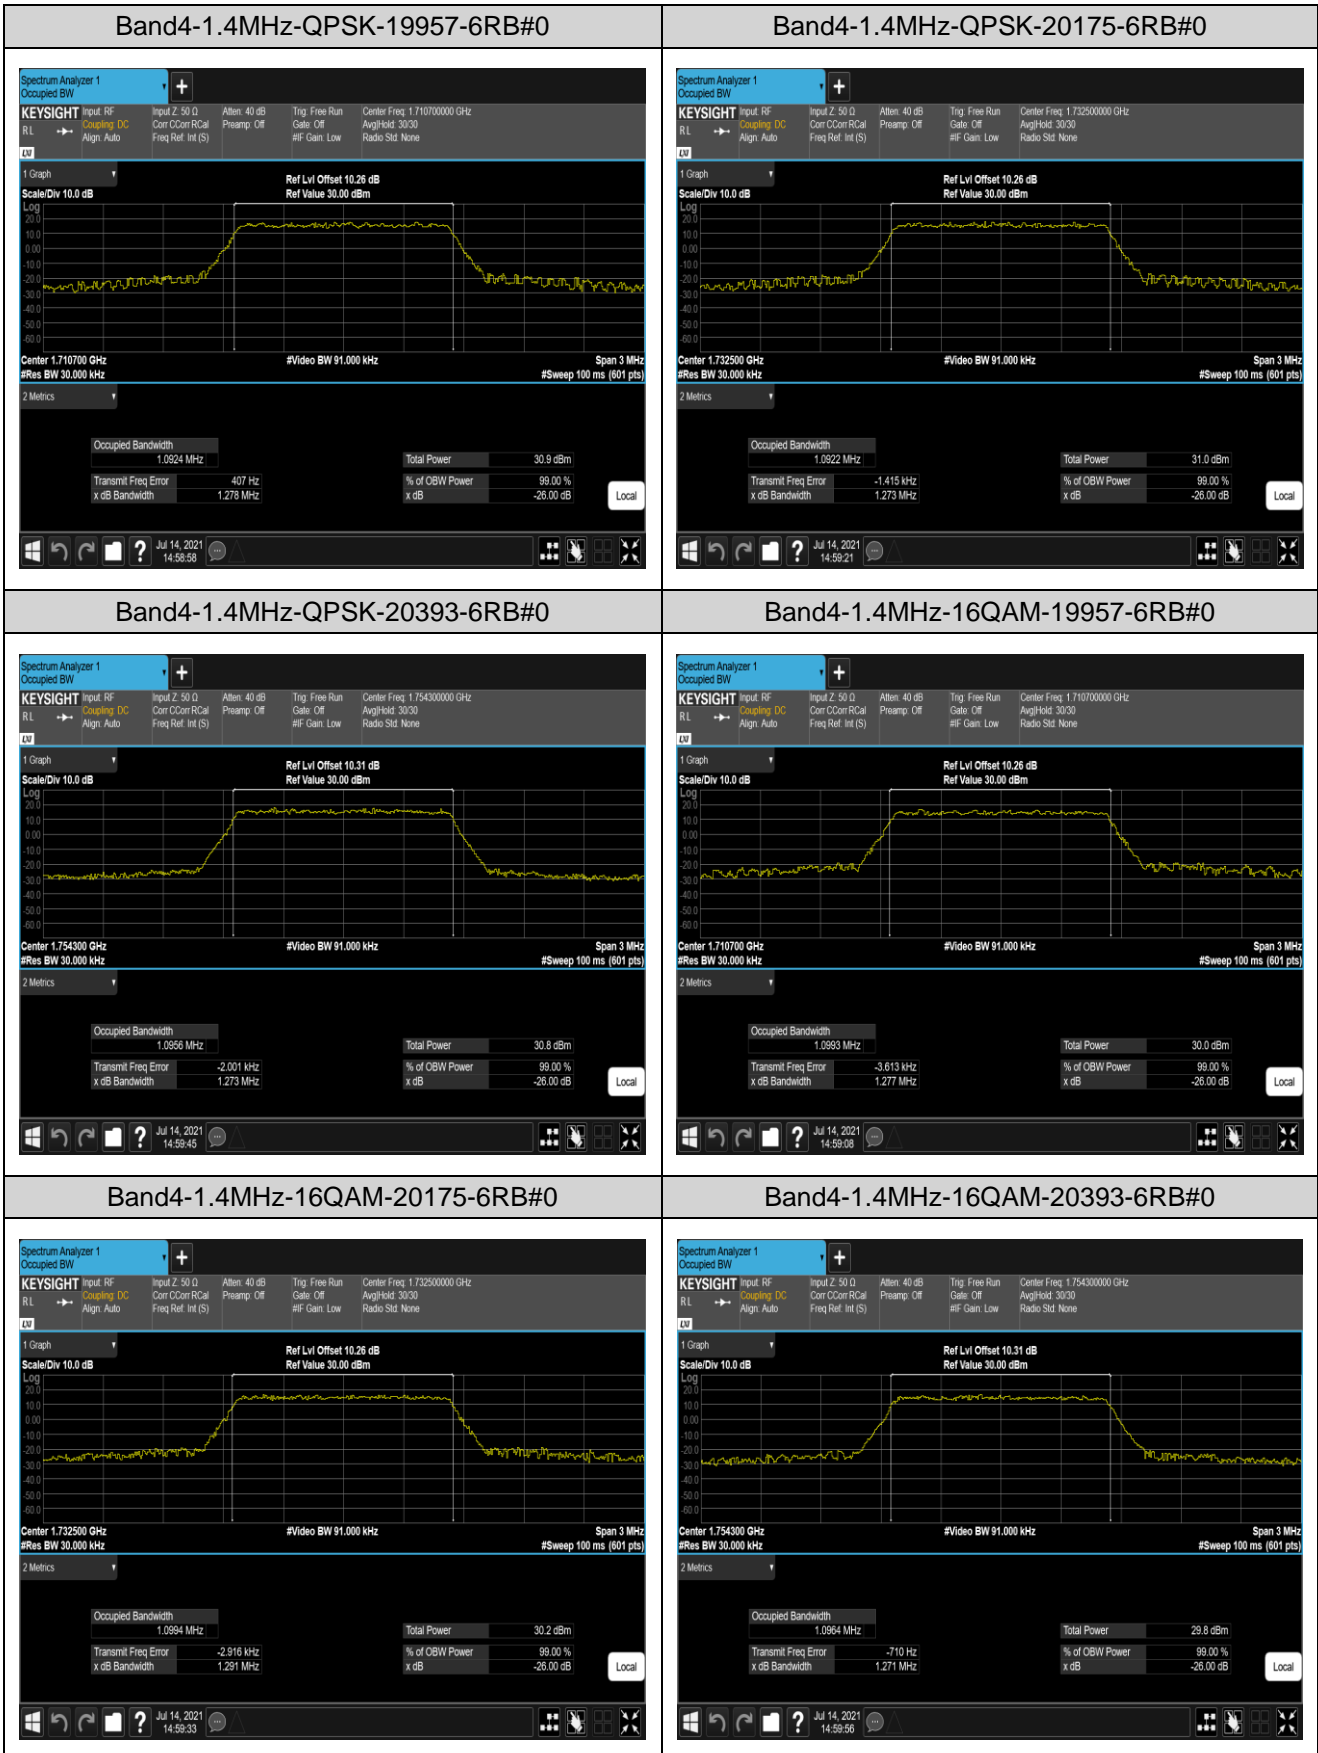

Test Graphs

Band2-20MHz-QPSK-18700-100RB#0

Band2-20MHz-QPSK-18900-100RB#0

Band2-20MHz-QPSK-19100-100RB#0

Band2-20MHz-16QAM-18700-100RB#0

Band2-20MHz-16QAM-18900-100RB#0

Band2-20MHz-16QAM-19100-100RB#0

Band4-5MHz-QPSK-19975-25RB#0