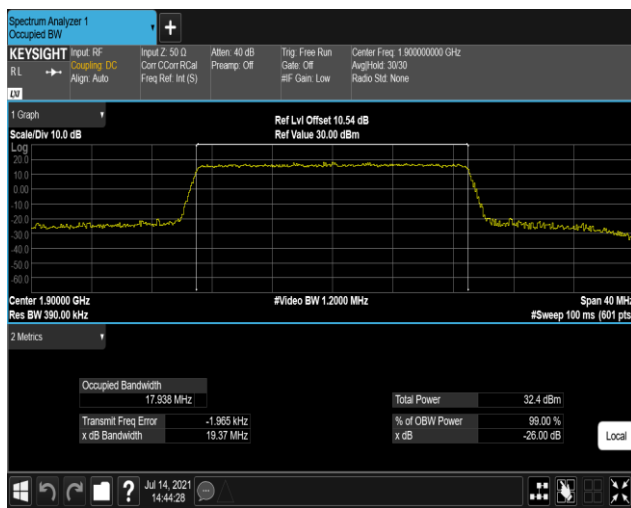

Test Graphs

Band2-20MHz-QPSK-18700-100RB#0

Band2-20MHz-QPSK-18900-100RB#0

Band2-20MHz-QPSK-19100-100RB#0

Band2-20MHz-16QAM-18700-100RB#0

Band2-20MHz-16QAM-18900-100RB#0

Band2-20MHz-16QAM-19100-100RB#0

Band4-5MHz-QPSK-19975-25RB#0