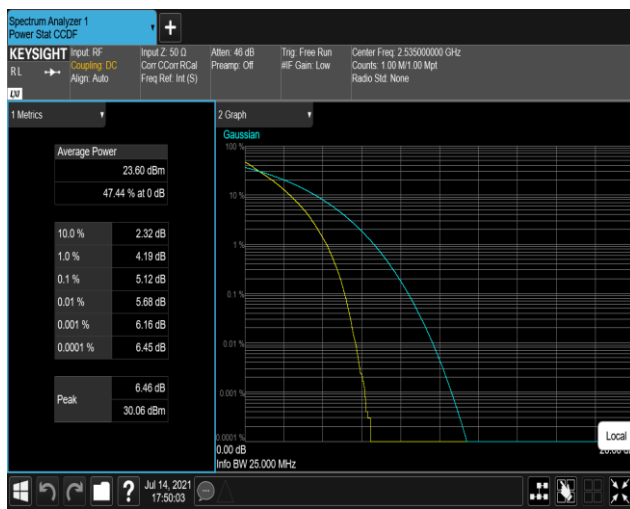

Band38-20MHz-QPSK-38000-100RB#0

Band7-20MHz-QPSK-21100-100RB#0