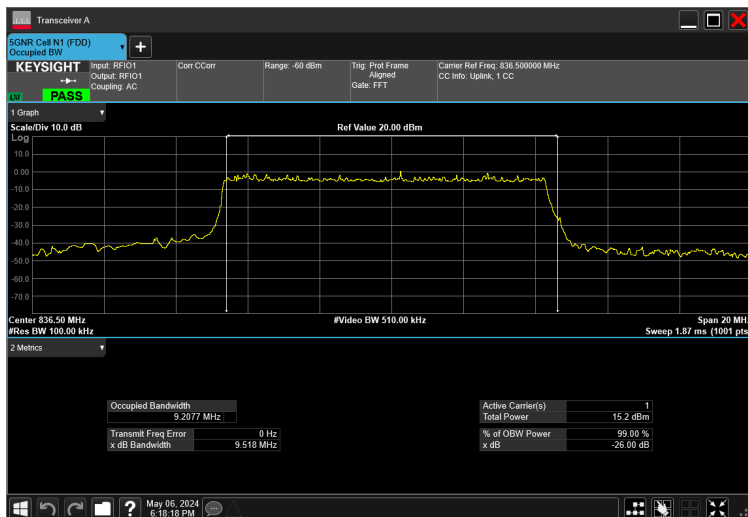

10MHz_15kHz_836.5MHz_CP-OFDM 256 QAM_RB52@0 9.286 MHz

10MHz_15kHz_836.5MHz_CP-OFDM 64 QAM_RB52@0 9.284 MHz

10MHz_15kHz_836.5MHz_CP-OFDM QPSK_RB52@0 9.255 MHz

10MHz_15kHz_836.5MHz_DFT-s-OFDM 16 QAM_RB50@0 9.209 MHz

10MHz_15kHz_836.5MHz_DFT-s-OFDM 256 QAM_RB50@0 9.207 MHz

10MHz_15kHz_836.5MHz_DFT-s-OFDM 64 QAM_RB50@0 9.219 MHz

10MHz_15kHz_836.5MHz_DFT-s-OFDM QPSK_RB50@0 9.208 MHz

10MHz_15kHz_836.5MHz_DFT-s-OFDM pi/2 BPSK_RB50@0 9.207 MHz