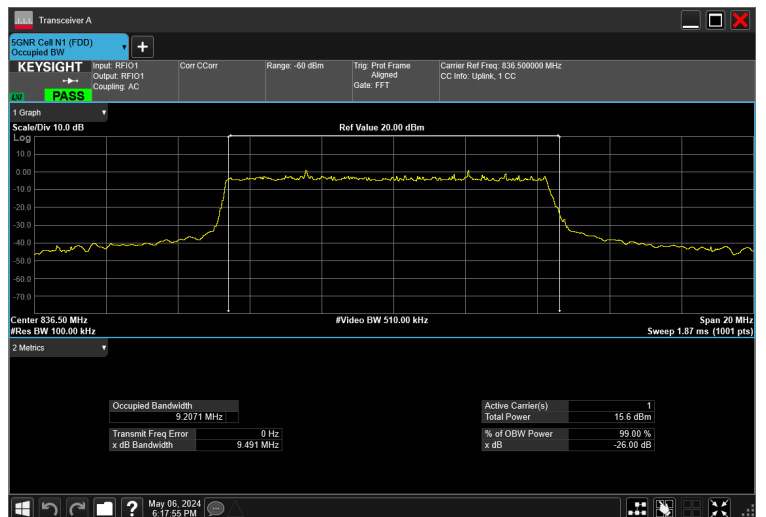

10MHz_15kHz_836.5MHz_DFT-s-OFDM 256 QAM_RB50@0 9.207 MHz

10MHz_15kHz_836.5MHz_DFT-s-OFDM 64 QAM_RB50@0 9.219 MHz

10MHz_15kHz_836.5MHz_DFT-s-OFDM QPSK_RB50@0 9.208 MHz

10MHz_15kHz_836.5MHz_DFT-s-OFDM pi/2 BPSK_RB50@0 9.207 MHz