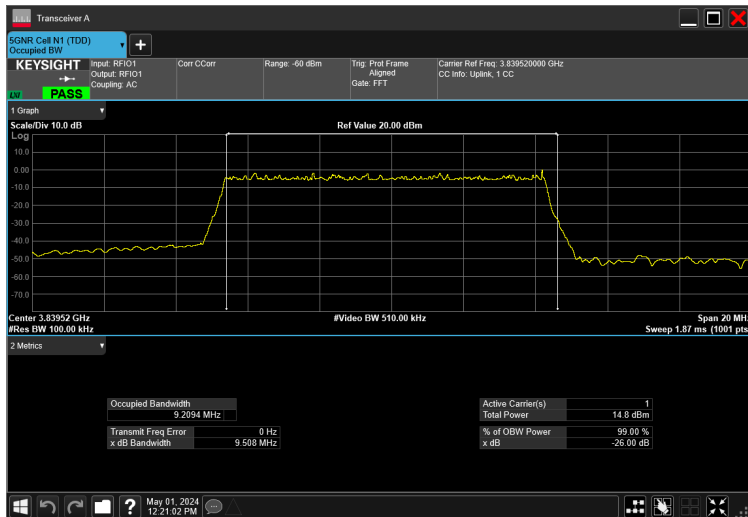

10MHz\_15kHz\_3840MHz\_CP-OFDM QPSK\_RB52@0 9.251 MHz

10MHz\_15kHz\_3840MHz\_DFT-s-OFDM 16 QAM\_RB50@0 9.200 MHz

10MHz\_15kHz\_3840MHz\_DFT-s-OFDM 256 QAM\_RB50@0 9.209 MHz

10MHz\_15kHz\_3840MHz\_DFT-s-OFDM 64 QAM\_RB50@0 9.206 MHz