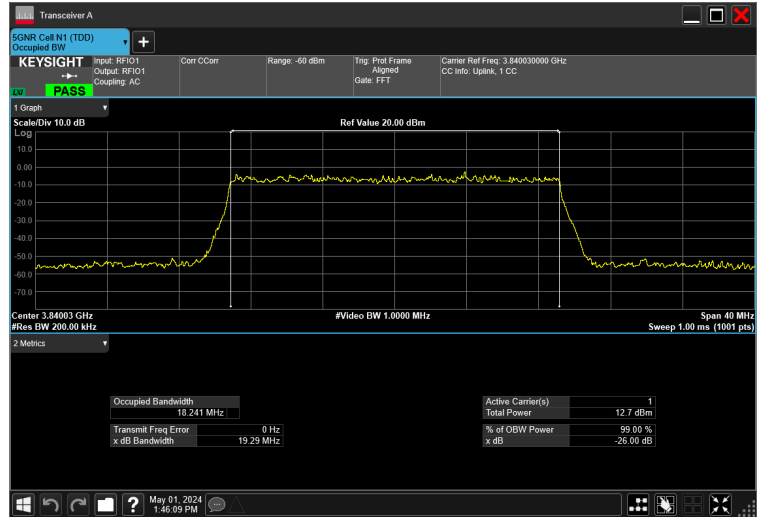

20MHz\_15kHz\_3840MHz\_DFT-s-OFDM QPSK\_RB100@0 18.733 MHz

20MHz\_15kHz\_3840MHz\_DFT-s-OFDM  $\pi/2$  BPSK\_RB100@0 18.748 MHz

20MHz\_30kHz\_3840MHz\_CP-OFDM 16 QAM\_RB51@0 18.243 MHz

20MHz\_30kHz\_3840MHz\_CP-OFDM 256 QAM\_RB51@0 18.241 MHz