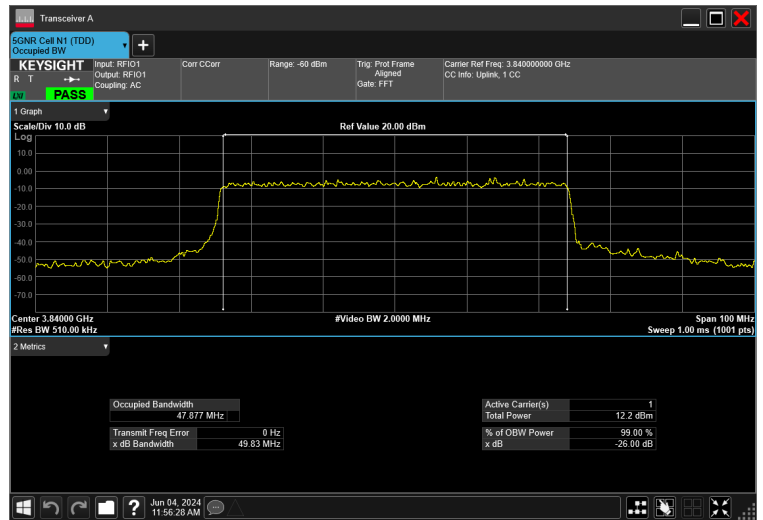

40MHz\_30kHz\_3840MHz\_DFT-s-OFDM QPSK\_RB100@0 37.600 MHz

40MHz\_30kHz\_3840MHz\_DFT-s-OFDM  $\pi/2$  BPSK\_RB100@0 37.312 MHz

50MHz\_15kHz\_3840MHz\_CP-OFDM 16 QAM\_RB270@0 48.024 MHz

50MHz\_15kHz\_3840MHz\_CP-OFDM 256 QAM\_RB270@0 47.877 MHz