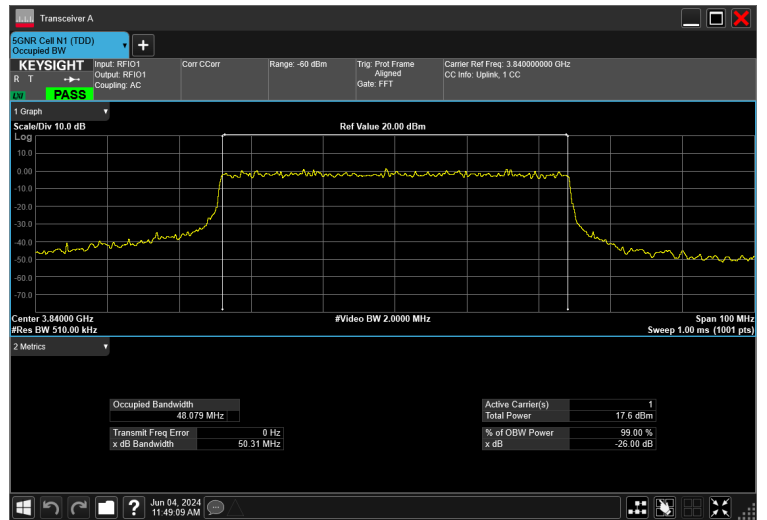

50MHz_15kHz_3840MHz_DFT-s-OFDM QPSK_RB270@0 48.079 MHz