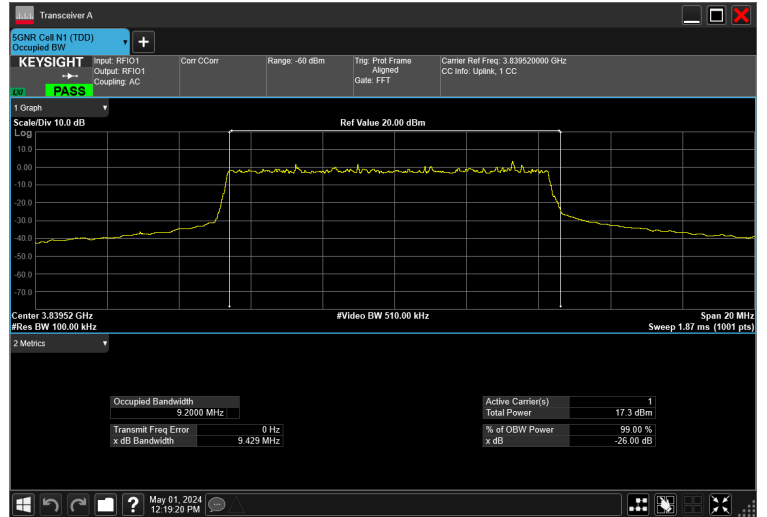

10MHz\_15kHz\_3840MHz\_CP-OFDM QPSK\_RB52@0 9.251 MHz

10MHz\_15kHz\_3840MHz\_DFT-s-OFDM 16 QAM\_RB50@0 9.200 MHz

10MHz\_15kHz\_3840MHz\_DFT-s-OFDM 256 QAM\_RB50@0 9.209 MHz

10MHz\_15kHz\_3840MHz\_DFT-s-OFDM 64 QAM\_RB50@0 9.206 MHz