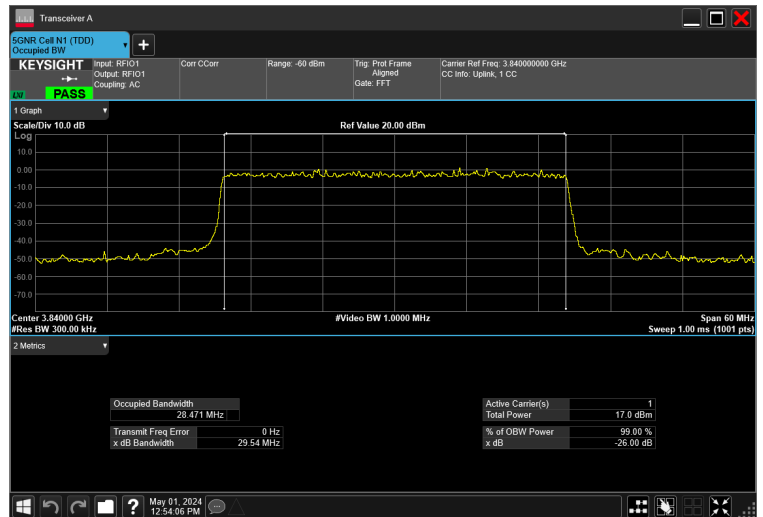

20MHz\_30kHz\_3840MHz\_DFT-s-OFDM 64 QAM\_RB50@0 18.036 MHz

20MHz\_30kHz\_3840MHz\_DFT-s-OFDM QPSK\_RB50@0 18.029 MHz

20MHz\_30kHz\_3840MHz\_DFT-s-OFDM  $\pi/2$  BPSK\_RB50@0 18.004 MHz

30MHz\_15kHz\_3840MHz\_CP-OFDM 16 QAM\_RB160@0 28.471 MHz