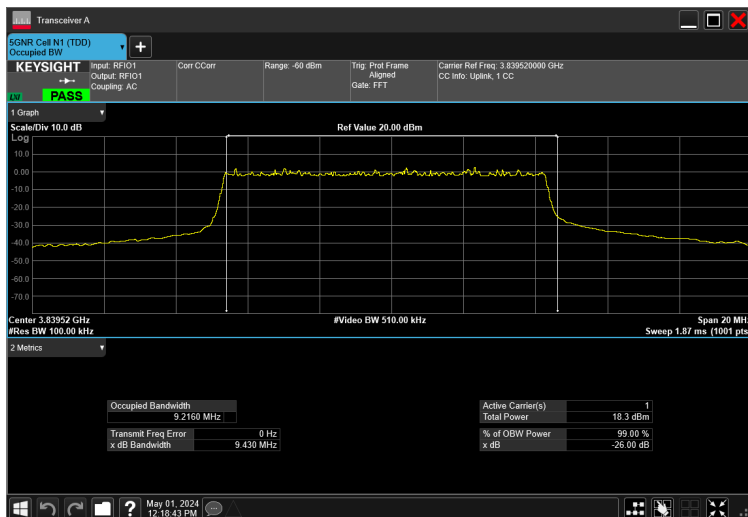

10MHz_30kHz_3840MHz_CP-OFDM 16 QAM_RB24@0 8.578 MHz

10MHz_15kHz_3840MHz_DFT-s-OFDM QPSK_RB50@0 9.216 MHz