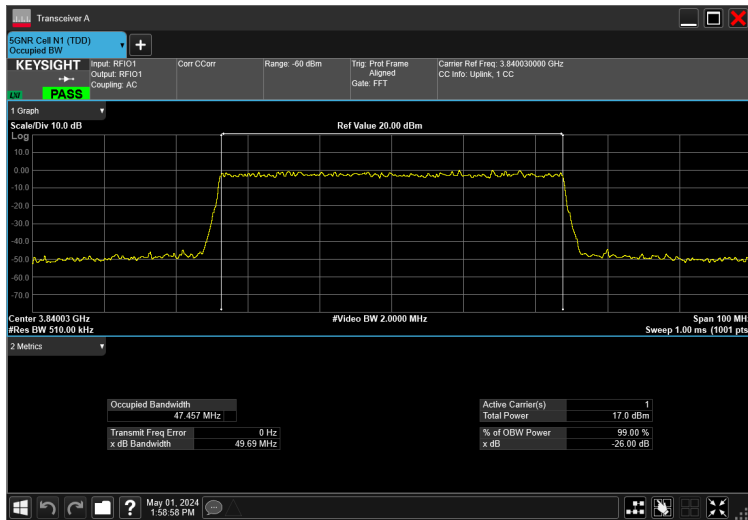

50MHz_30kHz_3840MHz_CP-OFDM QPSK_RB133@0 47.457 MHz