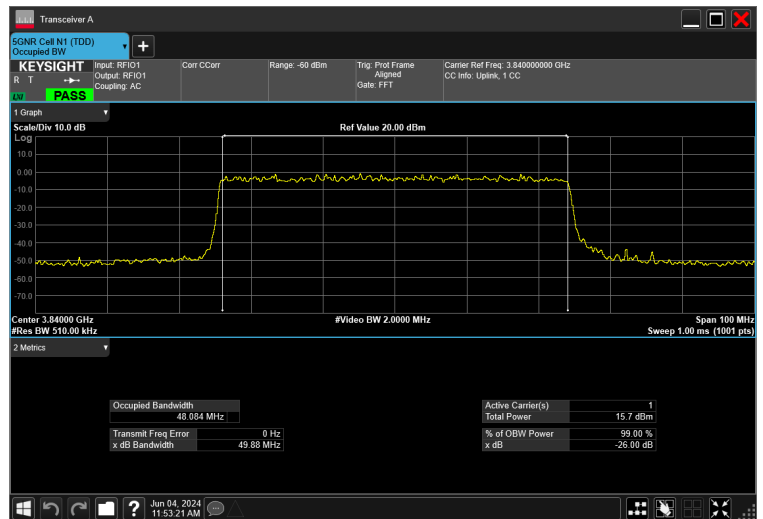

50MHz_15kHz_3840MHz_CP-OFDM QPSK_RB270@0 48.084 MHz