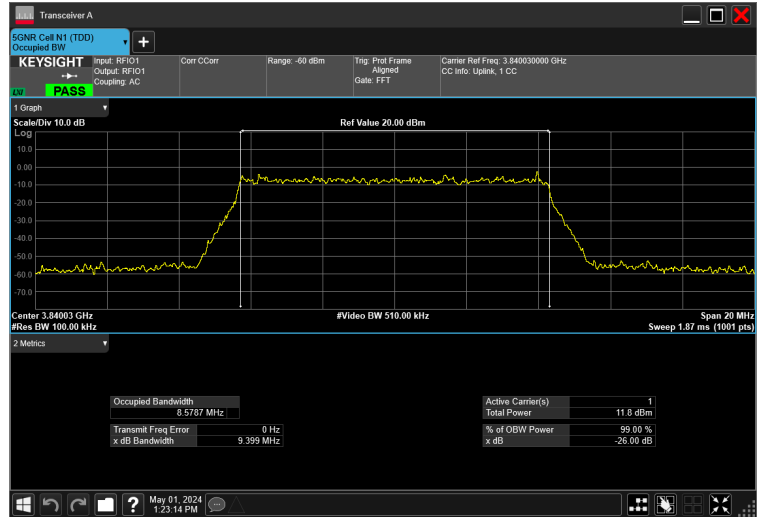

10MHz\_15kHz\_3840MHz\_DFT-s-OFDM QPSK\_RB50@0 9.216 MHz

10MHz\_15kHz\_3840MHz\_DFT-s-OFDM pi/2 BPSK\_RB50@0 9.240 MHz

10MHz\_30kHz\_3840MHz\_CP-OFDM 16 QAM\_RB24@0 8.578 MHz

10MHz\_30kHz\_3840MHz\_CP-OFDM 256 QAM\_RB24@0 8.579 MHz