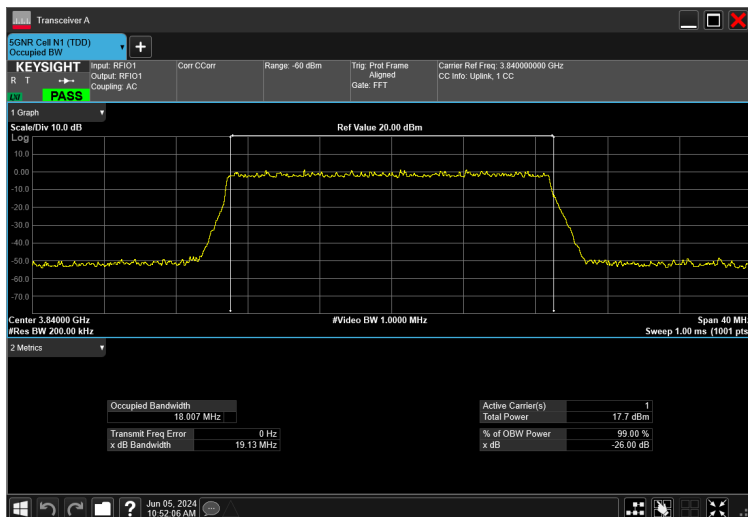

20MHz_30kHz_3840MHz_DFT-s-OFDM 64 QAM_RB50@0 18.036 MHz

20MHz_30kHz_3840MHz_DFT-s-OFDM 16 QAM_RB50@0 18.007 MHz