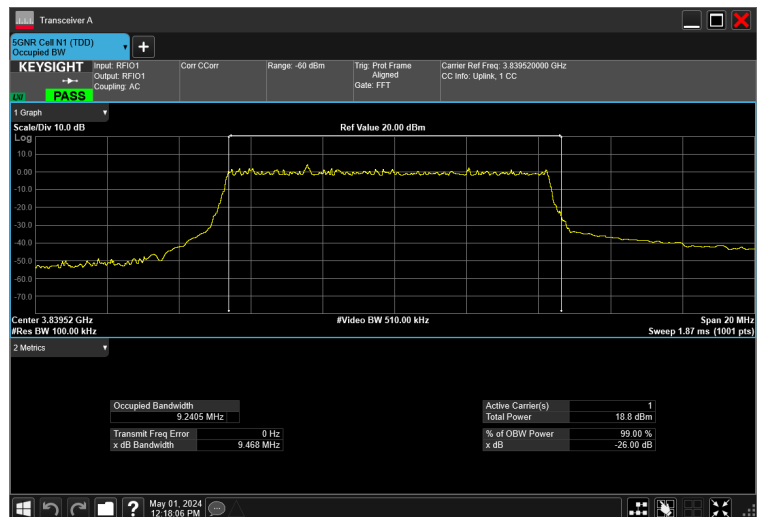

10MHz_30kHz_3840MHz_CP-OFDM 256 QAM_RB24@0 8.579 MHz

10MHz_15kHz_3840MHz_DFT-s-OFDM pi/2 BPSK_RB50@0 9.240 MHz