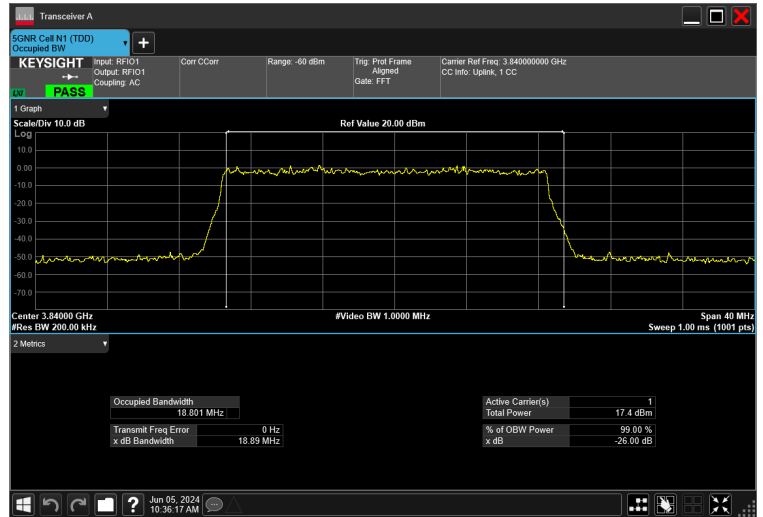

20MHz\_15kHz\_3840MHz\_CP-OFDM QPSK\_RB106@0 18.882 MHz

20MHz\_15kHz\_3840MHz\_DFT-s-OFDM 16 QAM\_RB100@0 18.813 MHz

20MHz\_15kHz\_3840MHz\_DFT-s-OFDM 256 QAM\_RB100@0 18.737 MHz

20MHz\_15kHz\_3840MHz\_DFT-s-OFDM 64 QAM\_RB100@0 18.801 MHz