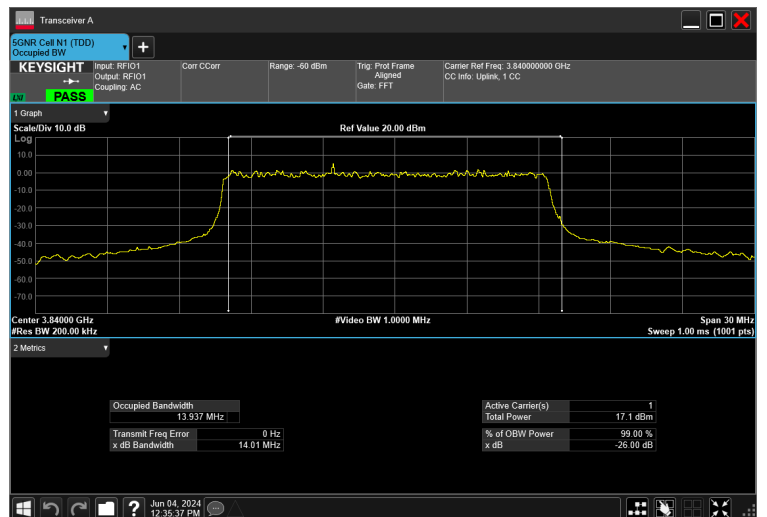

15MHz\_15kHz\_3840MHz\_DFT-s-OFDM 256 QAM\_RB75@0 13.941 MHz

15MHz\_15kHz\_3840MHz\_DFT-s-OFDM 64 QAM\_RB75@0 13.939 MHz

15MHz\_15kHz\_3840MHz\_DFT-s-OFDM QPSK\_RB75@0 13.986 MHz

15MHz\_15kHz\_3840MHz\_DFT-s-OFDM  $\pi/2$  BPSK\_RB75@0 13.937 MHz