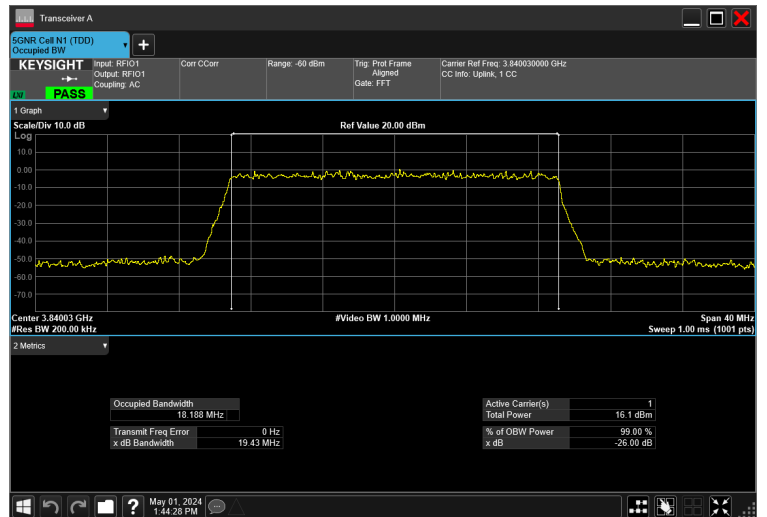

20MHz_30kHz_3840MHz_CP-OFDM QPSK_RB51@0 18.188 MHz