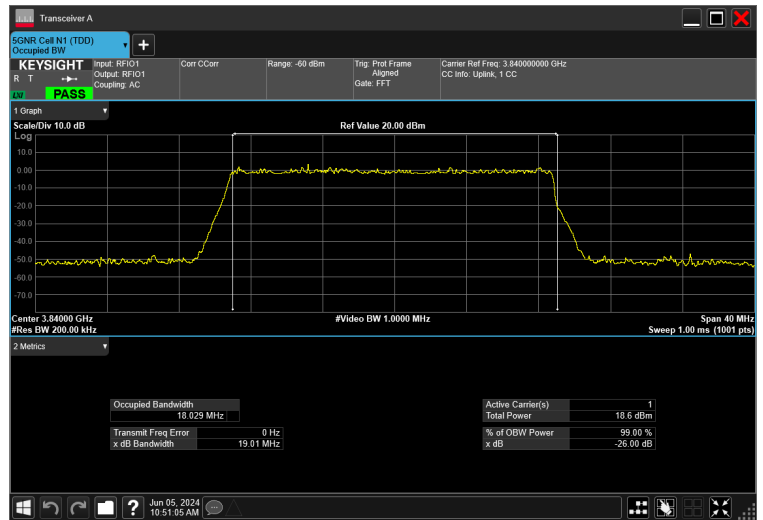

20MHz_30kHz_3840MHz_DFT-s-OFDM QPSK_RB50@0 18.029 MHz