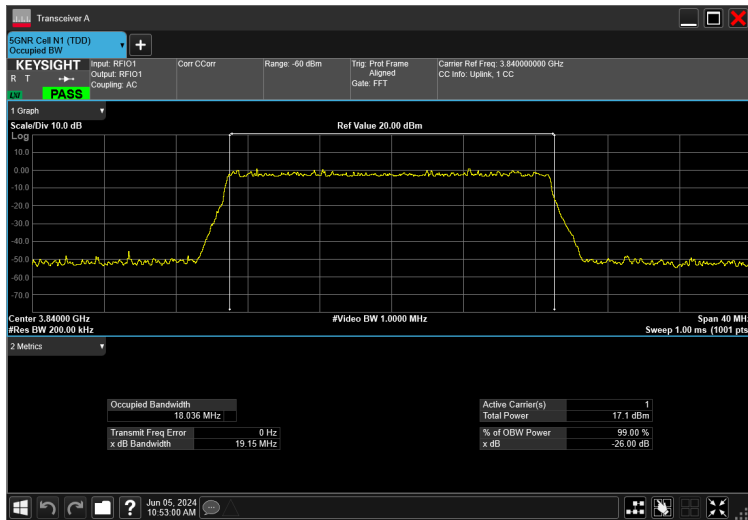

20MHz_30kHz_3840MHz_DFT-s-OFDM 64 QAM_RB50@0 18.036 MHz