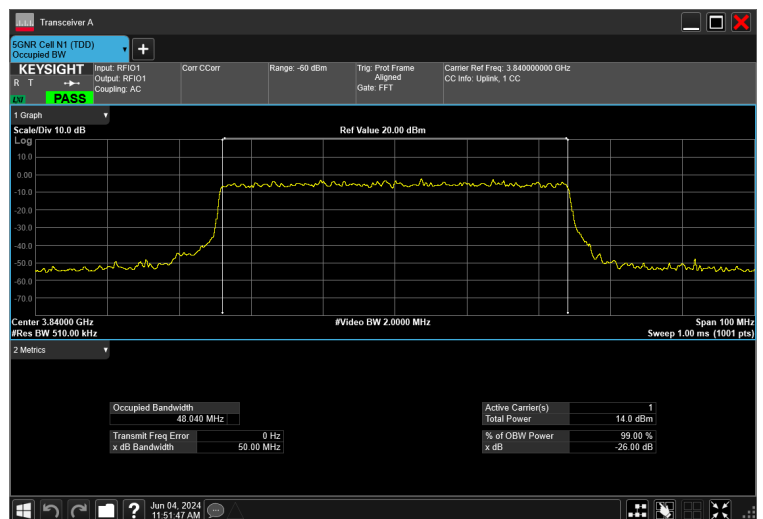

50MHz\_15kHz\_3840MHz\_CP-OFDM 64 QAM\_RB270@0 48.074 MHz

50MHz\_15kHz\_3840MHz\_CP-OFDM QPSK\_RB270@0 48.084 MHz

50MHz\_15kHz\_3840MHz\_DFT-s-OFDM 16 QAM\_RB270@0 48.057 MHz

50MHz\_15kHz\_3840MHz\_DFT-s-OFDM 256 QAM\_RB270@0 48.040 MHz