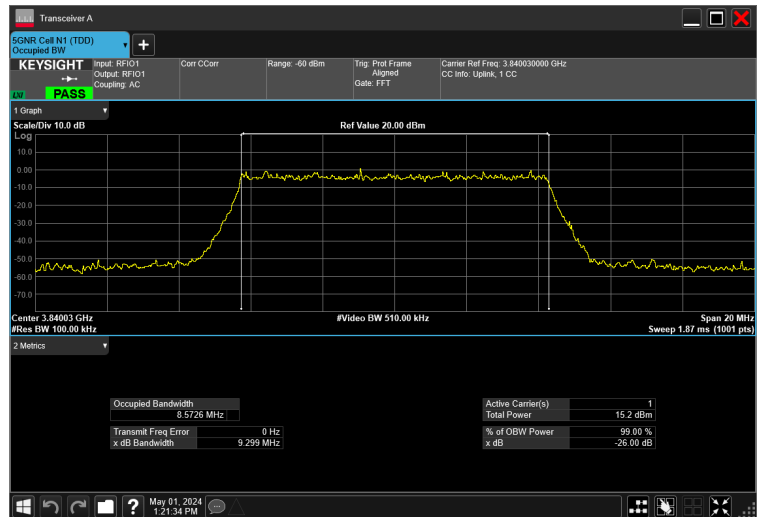

10MHz_30kHz_3840MHz_CP-OFDM QPSK_RB24@0 8.573 MHz