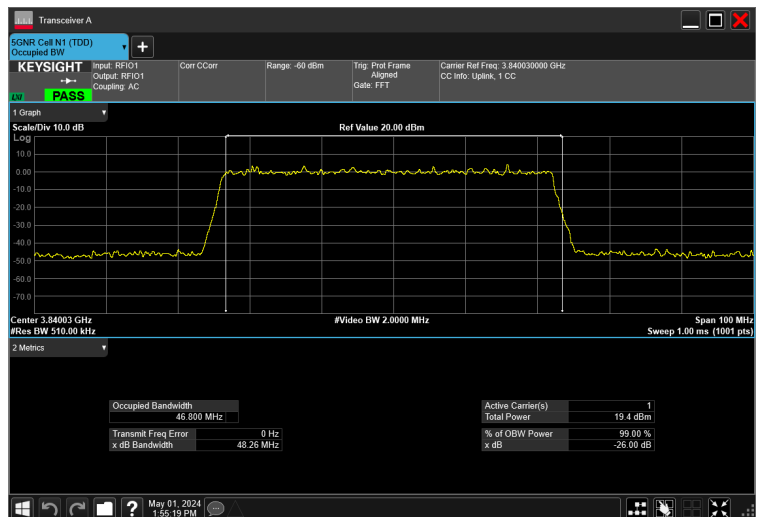

50MHz\_30kHz\_3840MHz\_DFT-s-OFDM 256 QAM\_RB128@0 47.068 MHz

50MHz\_30kHz\_3840MHz\_DFT-s-OFDM 64 QAM\_RB128@0 47.008 MHz

50MHz\_30kHz\_3840MHz\_DFT-s-OFDM QPSK\_RB128@0 47.024 MHz

50MHz\_30kHz\_3840MHz\_DFT-s-OFDM  $\pi/2$  BPSK\_RB128@0 46.800 MHz