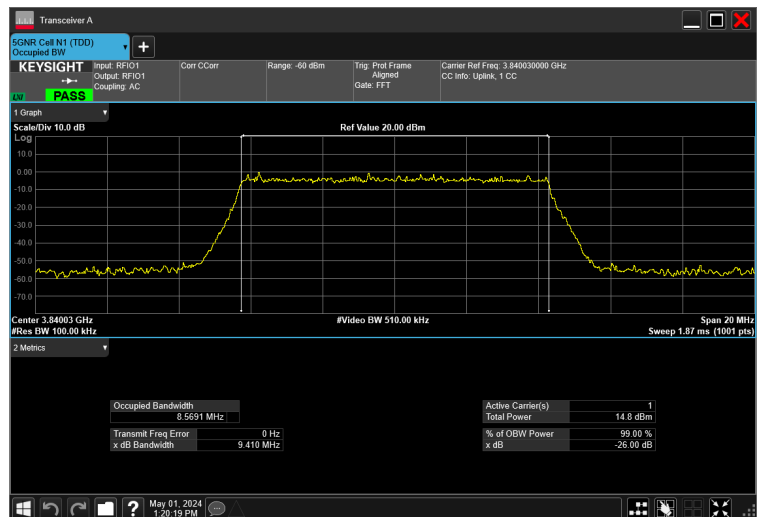

10MHz\_30kHz\_3840MHz\_CP-OFDM 64 QAM\_RB24@0 8.569 MHz

10MHz\_30kHz\_3840MHz\_CP-OFDM QPSK\_RB24@0 8.573 MHz

10MHz\_30kHz\_3840MHz\_DFT-s-OFDM 16 QAM\_RB24@0 8.575 MHz

10MHz\_30kHz\_3840MHz\_DFT-s-OFDM 256 QAM\_RB24@0 8.569 MHz