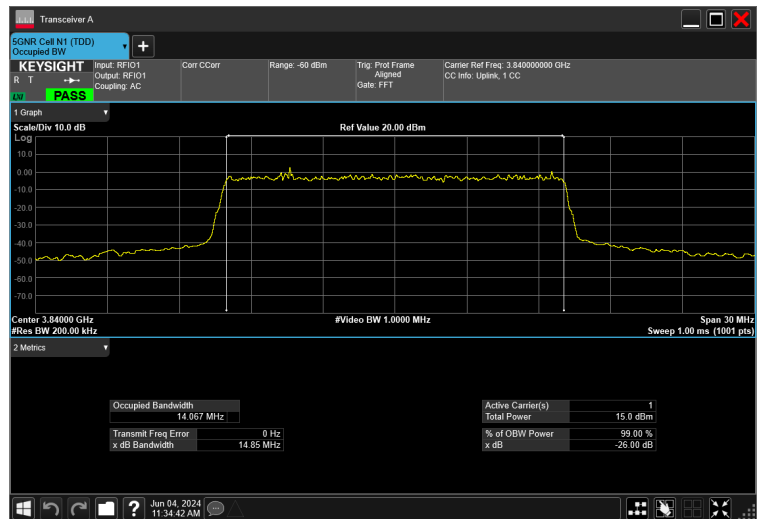

10MHz\_30kHz\_3840MHz\_DFT-s-OFDM 64 QAM\_RB24@0 8.606 MHz

10MHz\_30kHz\_3840MHz\_DFT-s-OFDM QPSK\_RB24@0 8.537 MHz

10MHz\_30kHz\_3840MHz\_DFT-s-OFDM  $\pi/2$  BPSK\_RB24@0 8.565 MHz

15MHz\_15kHz\_3840MHz\_CP-OFDM 16 QAM\_RB79@0 14.067 MHz