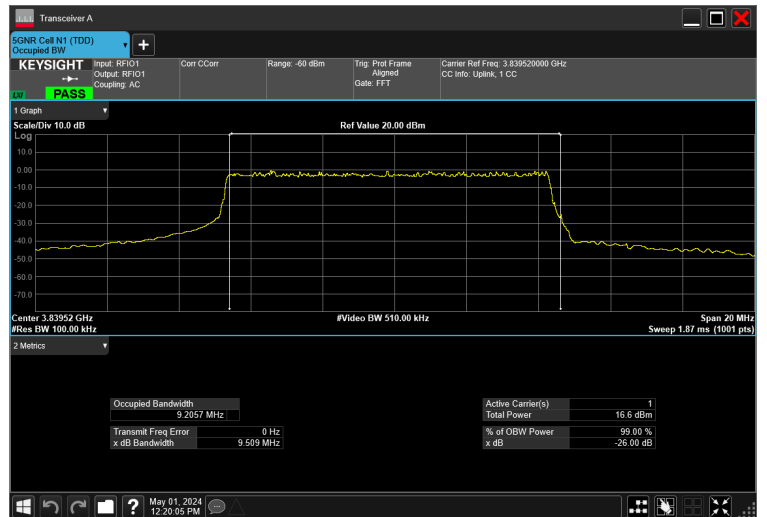

10MHz\_15kHz\_3840MHz\_CP-OFDM QPSK\_RB52@0 9.251 MHz

10MHz\_15kHz\_3840MHz\_DFT-s-OFDM 16 QAM\_RB50@0 9.200 MHz

10MHz\_15kHz\_3840MHz\_DFT-s-OFDM 256 QAM\_RB50@0 9.209 MHz

10MHz\_15kHz\_3840MHz\_DFT-s-OFDM 64 QAM\_RB50@0 9.206 MHz