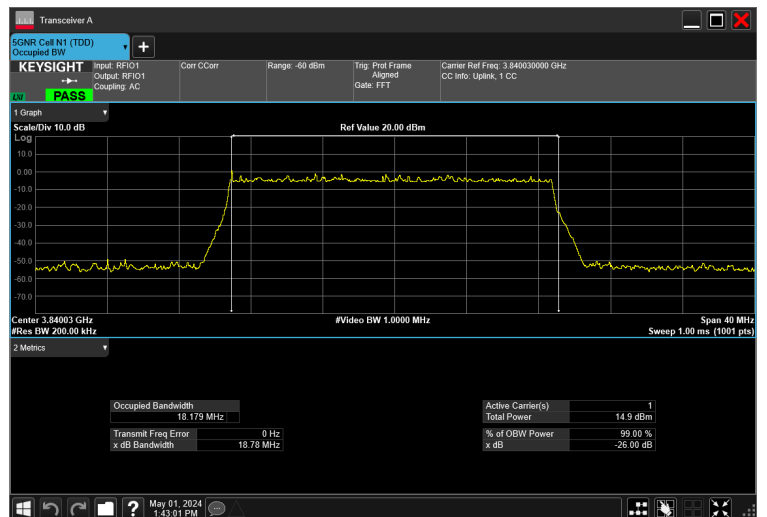

20MHz\_30kHz\_3840MHz\_CP-OFDM 64 QAM\_RB51@0 18.169 MHz

20MHz\_30kHz\_3840MHz\_CP-OFDM QPSK\_RB51@0 18.188 MHz

20MHz\_30kHz\_3840MHz\_DFT-s-OFDM 16 QAM\_RB50@0 18.007 MHz

20MHz\_30kHz\_3840MHz\_DFT-s-OFDM 256 QAM\_RB50@0 18.179 MHz