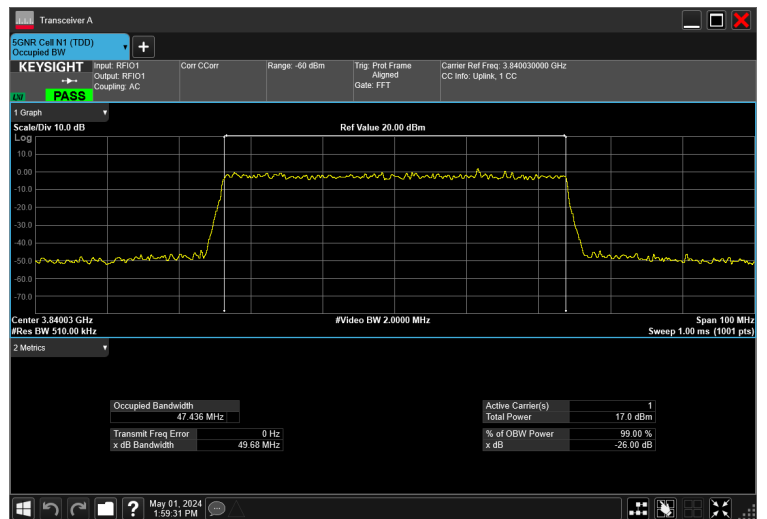

50MHz\_15kHz\_3840MHz\_DFT-s-OFDM 64 QAM\_RB270@0 48.065 MHz

50MHz\_15kHz\_3840MHz\_DFT-s-OFDM QPSK\_RB270@0 48.079 MHz

50MHz\_15kHz\_3840MHz\_DFT-s-OFDM  $\pi/2$  BPSK\_RB270@0 48.031 MHz

50MHz\_30kHz\_3840MHz\_CP-OFDM 16 QAM\_RB133@0 47.436 MHz