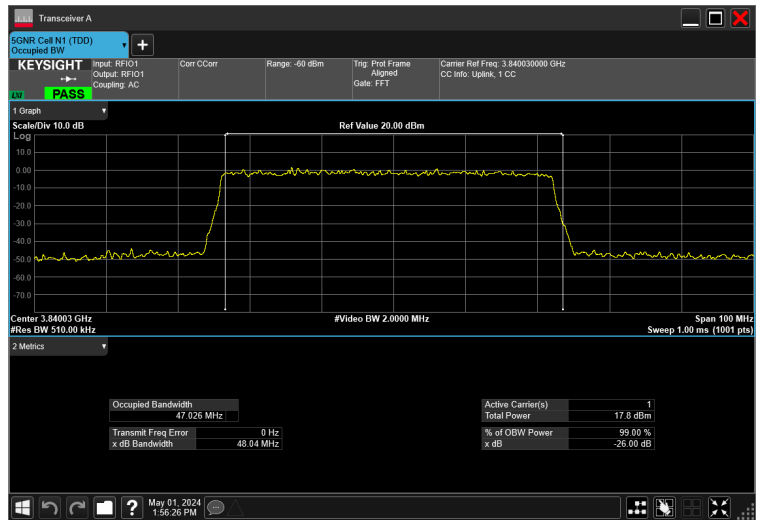

50MHz\_30kHz\_3840MHz\_CP-OFDM 256 QAM\_RB133@0 47.290 MHz

50MHz\_30kHz\_3840MHz\_CP-OFDM 64 QAM\_RB133@0 47.454 MHz

50MHz\_30kHz\_3840MHz\_CP-OFDM QPSK\_RB133@0 47.457 MHz

50MHz\_30kHz\_3840MHz\_DFT-s-OFDM 16 QAM\_RB128@0 47.026 MHz