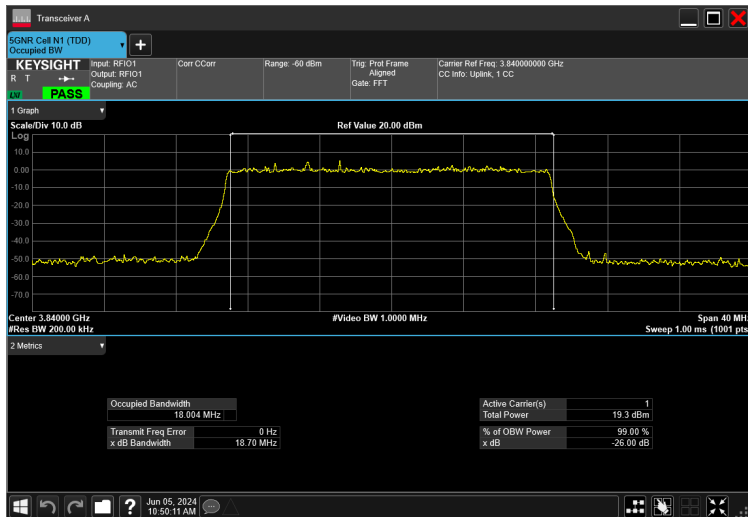

20MHz_30kHz_3840MHz_DFT-s-OFDM $\pi/2$ BPSK_RB50@0 18.004 MHz