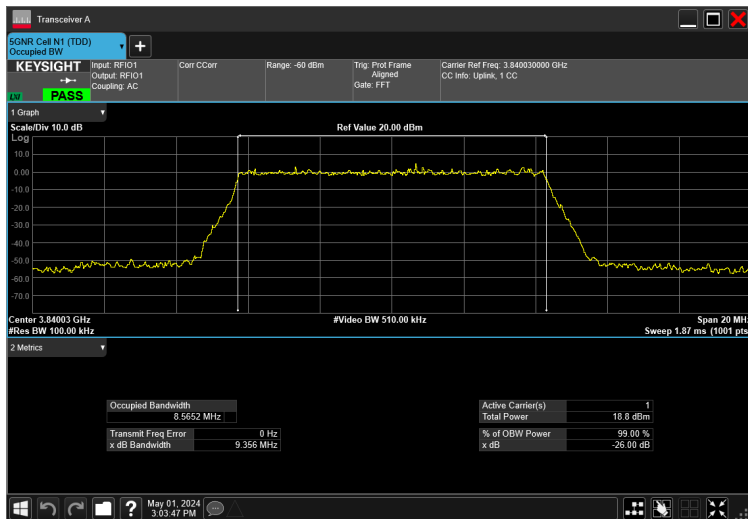

10MHz_30kHz_3840MHz_DFT-s-OFDM $\pi/2$ BPSK_RB24@0 8.565 MHz