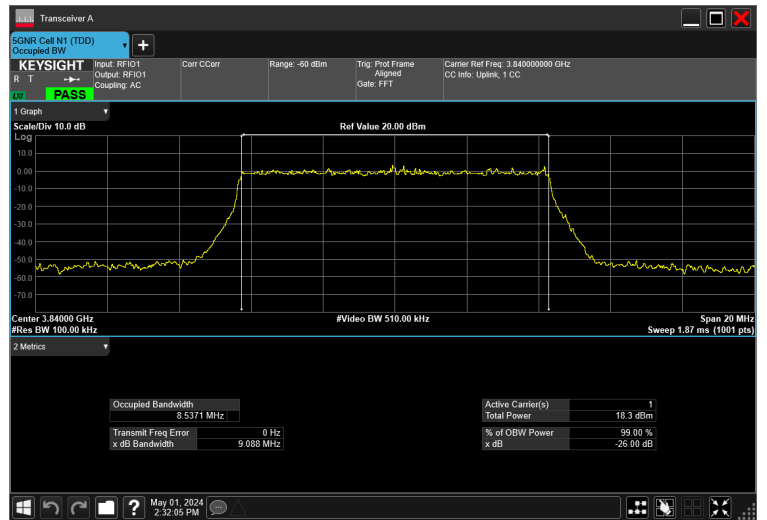

10MHz_30kHz_3840MHz_DFT-s-OFDM QPSK_RB24@0 8.537 MHz