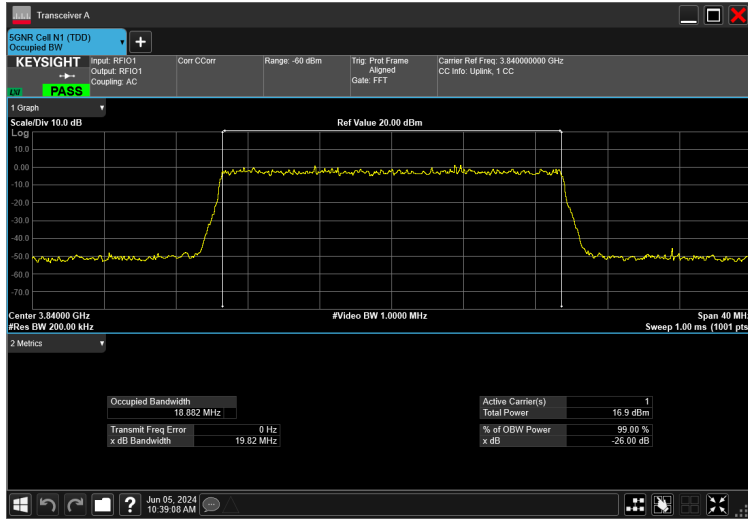

20MHz_15kHz_3840MHz_CP-OFDM QPSK_RB106@0 18.882 MHz