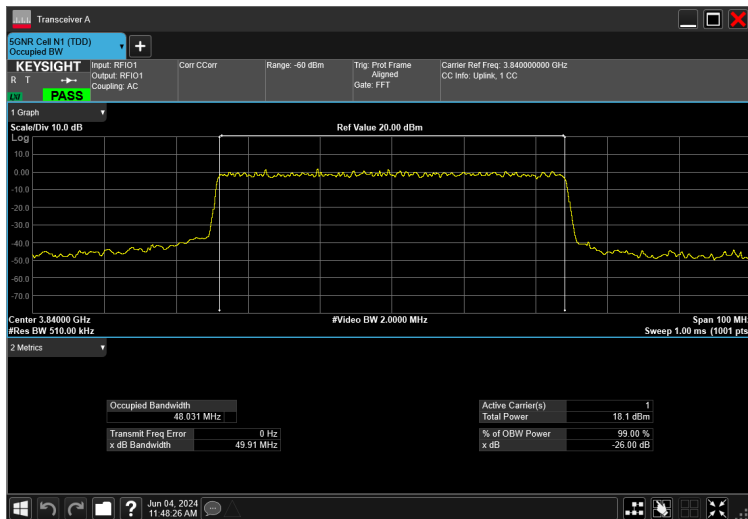

50MHz_15kHz_3840MHz_DFT-s-OFDM $\pi/2$ BPSK_RB270@0 48.031 MHz