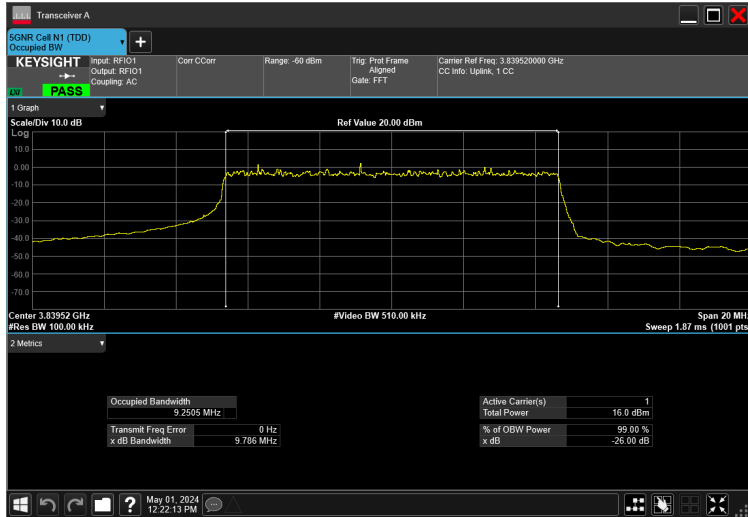

10MHz\_15kHz\_3840MHz\_CP-OFDM QPSK\_RB52@0 9.251 MHz

10MHz\_15kHz\_3840MHz\_DFT-s-OFDM 16 QAM\_RB50@0 9.200 MHz

10MHz\_15kHz\_3840MHz\_DFT-s-OFDM 256 QAM\_RB50@0 9.209 MHz

10MHz\_15kHz\_3840MHz\_DFT-s-OFDM 64 QAM\_RB50@0 9.206 MHz