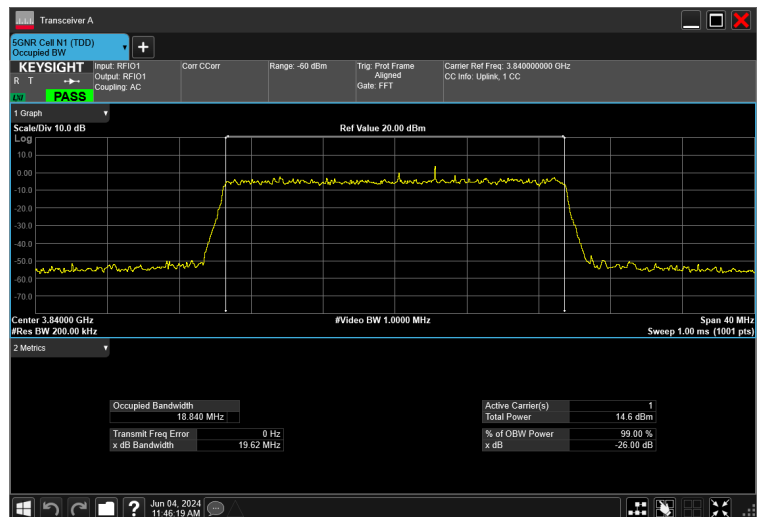

15MHz\_30kHz\_3840MHz\_DFT-s-OFDM  $\pi/2$  BPSK\_RB36@0 13.508 MHz

20MHz\_15kHz\_3840MHz\_CP-OFDM 16 QAM\_RB106@0 18.896 MHz

20MHz\_15kHz\_3840MHz\_CP-OFDM 256 QAM\_RB106@0 18.898 MHz

20MHz\_15kHz\_3840MHz\_CP-OFDM 64 QAM\_RB106@0 18.840 MHz