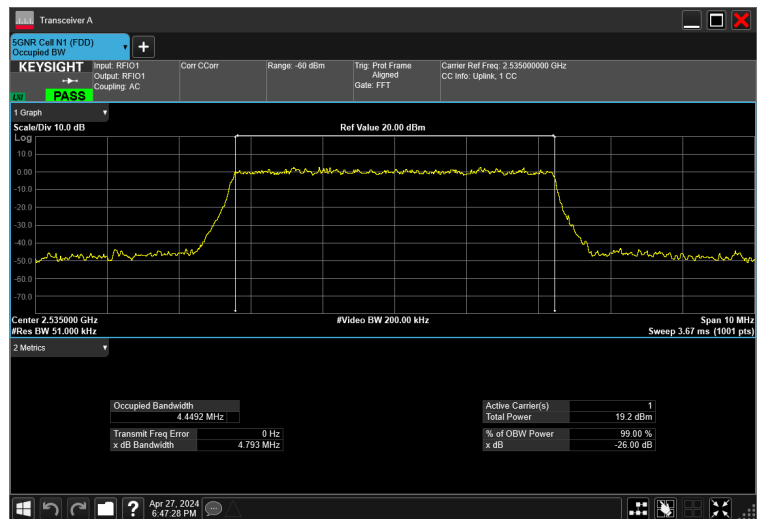

5MHz_15kHz_2535MHz_CP-OFDM QPSK_RB25@0 4.448 MHz

5MHz_15kHz_2535MHz_DFT-s-OFDM 16 QAM_RB25@0 4.465 MHz

5MHz_15kHz_2535MHz_DFT-s-OFDM 256 QAM_RB25@0 4.464 MHz

5MHz_15kHz_2535MHz_DFT-s-OFDM 64 QAM_RB25@0 4.449 MHz