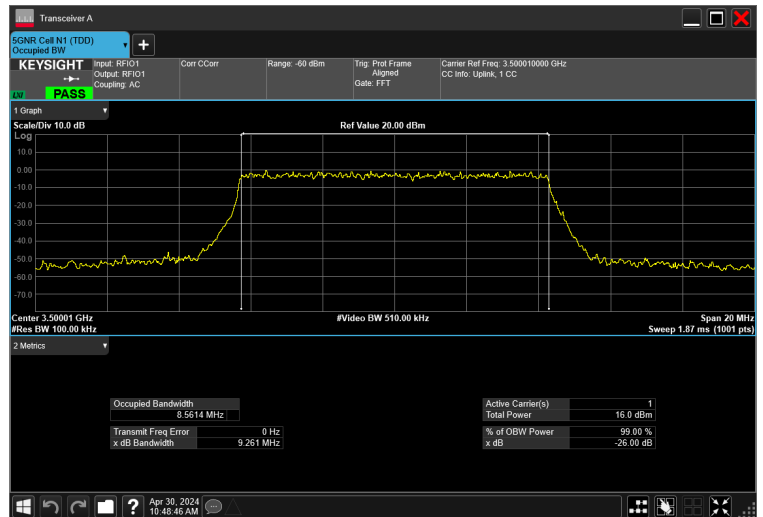

10MHz_30kHz_3500MHz_CP-OFDM QPSK_RB24@0 8.561 MHz