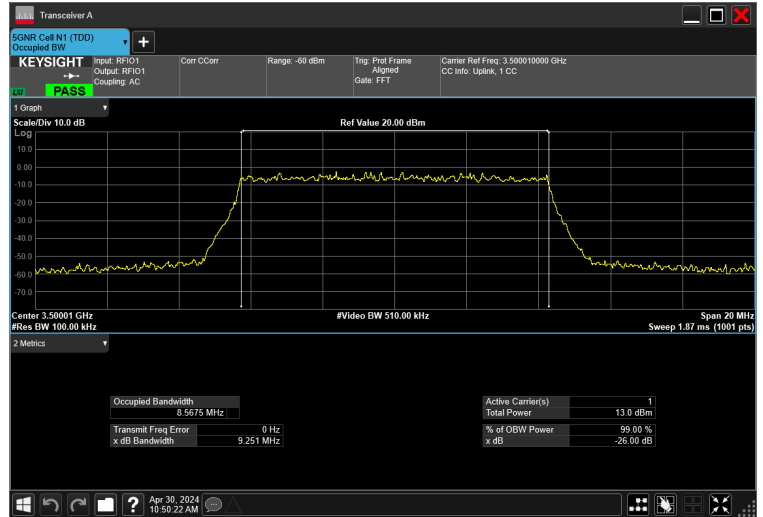

10MHz_15kHz_3500MHz_DFT-s-OFDM QPSK_RB50@0 9.178 MHz

10MHz_15kHz_3500MHz_DFT-s-OFDM $\pi/2$ BPSK_RB50@0 9.202 MHz

10MHz_30kHz_3500MHz_CP-OFDM 16 QAM_RB24@0 8.611 MHz

10MHz_30kHz_3500MHz_CP-OFDM 256 QAM_RB24@0 8.567 MHz