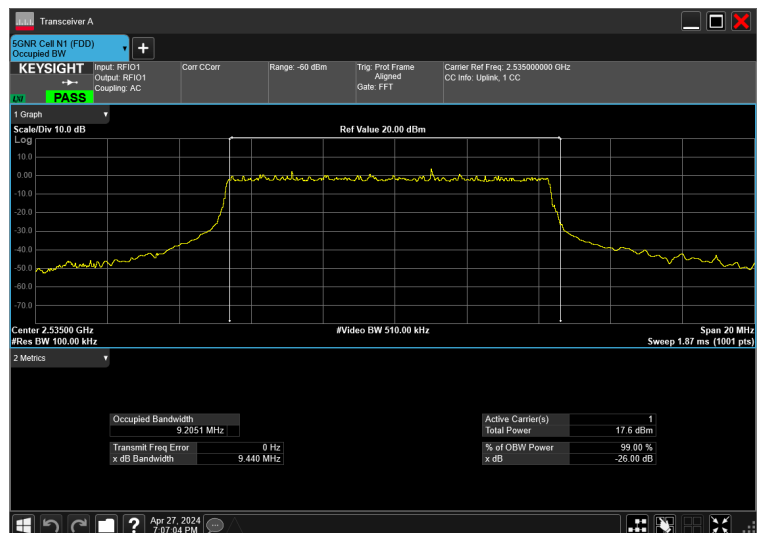

10MHz_15kHz_2535MHz_CP-OFDM 64 QAM_RB52@0 9.283 MHz

10MHz_15kHz_2535MHz_CP-OFDM QPSK_RB52@0 9.284 MHz

10MHz_15kHz_2535MHz_DFT-s-OFDM 16 QAM_RB50@0 9.213 MHz

10MHz_15kHz_2535MHz_DFT-s-OFDM 256 QAM_RB50@0 9.205 MHz