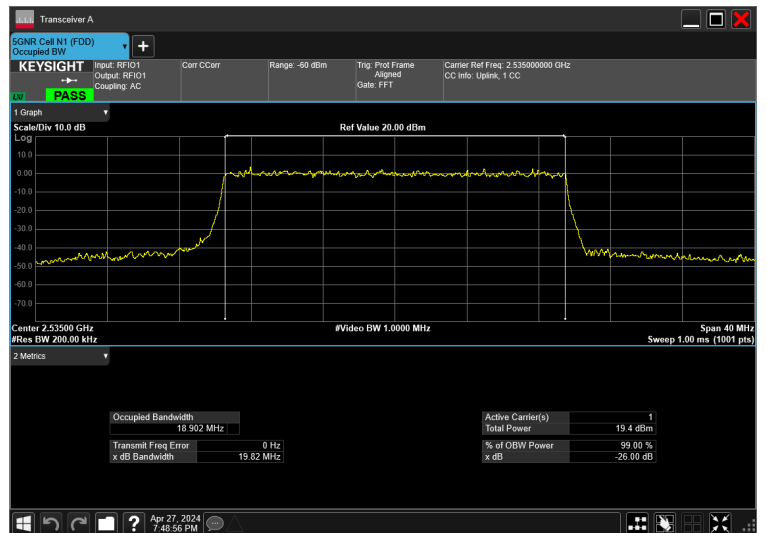

20MHz_15kHz_2535MHz_CP-OFDM 16 QAM_RB106@0 18.906 MHz

20MHz_15kHz_2535MHz_CP-OFDM 256 QAM_RB106@0 18.840 MHz

20MHz_15kHz_2535MHz_CP-OFDM 64 QAM_RB106@0 18.882 MHz

20MHz_15kHz_2535MHz_CP-OFDM QPSK_RB106@0 18.902 MHz