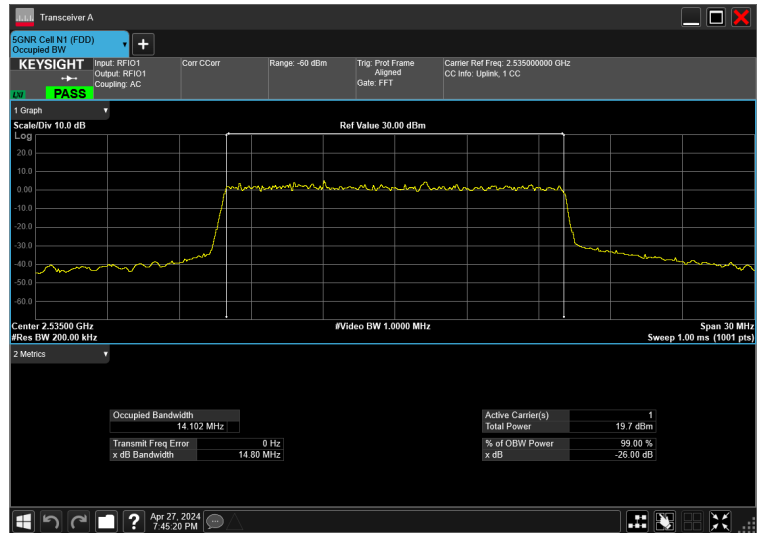

10MHz_15kHz_2535MHz_DFT-s-OFDM 64 QAM_RB50@0 9.249 MHz

10MHz_15kHz_2535MHz_DFT-s-OFDM QPSK_RB50@0 9.173 MHz

10MHz_15kHz_2535MHz_DFT-s-OFDM $\pi/2$ BPSK_RB50@0 9.178 MHz

15MHz_15kHz_2535MHz_CP-OFDM 16 QAM_RB79@0 14.102 MHz