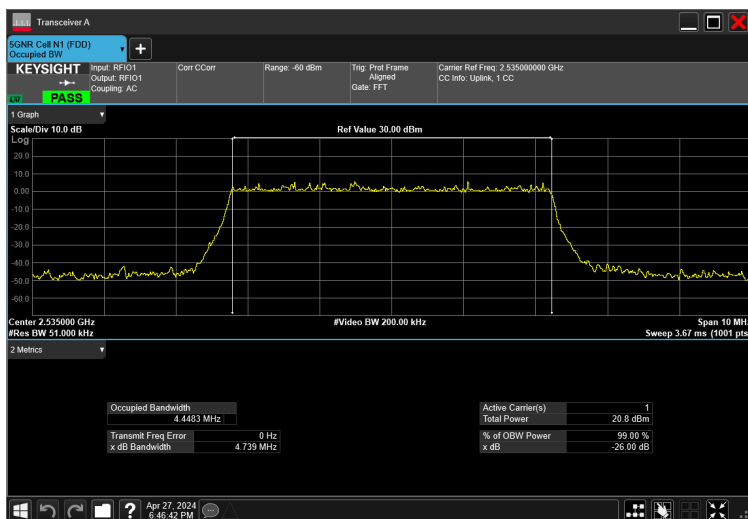

5MHz_15kHz_2535MHz_DFT-s-OFDM QPSK_RB25@0 4.448 MHz