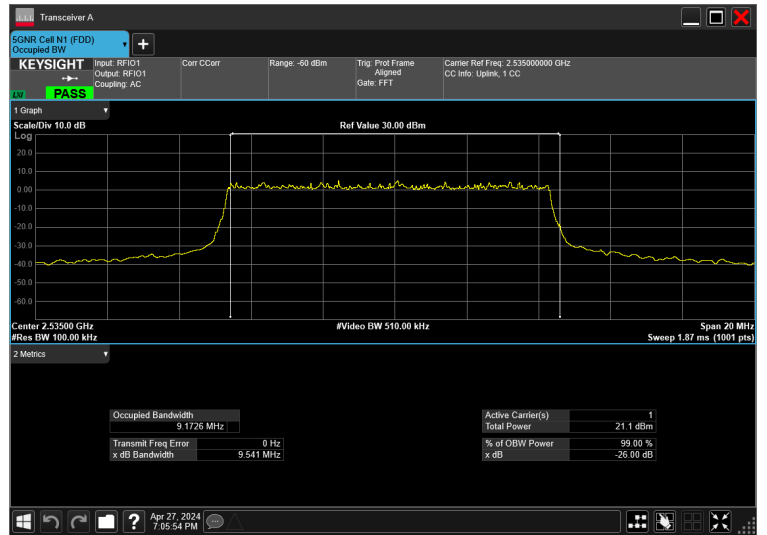

10MHz_15kHz_2535MHz_DFT-s-OFDM QPSK_RB50@0 9.173 MHz