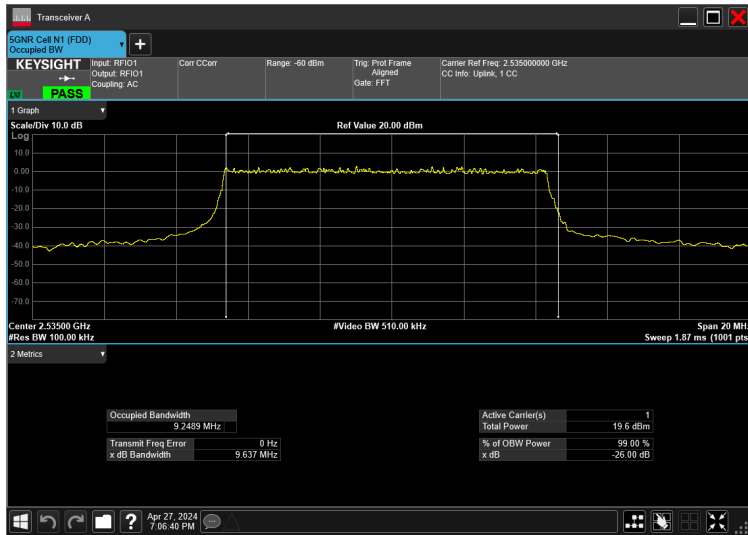

10MHz_15kHz_2535MHz_DFT-s-OFDM 64 QAM_RB50@0 9.249 MHz