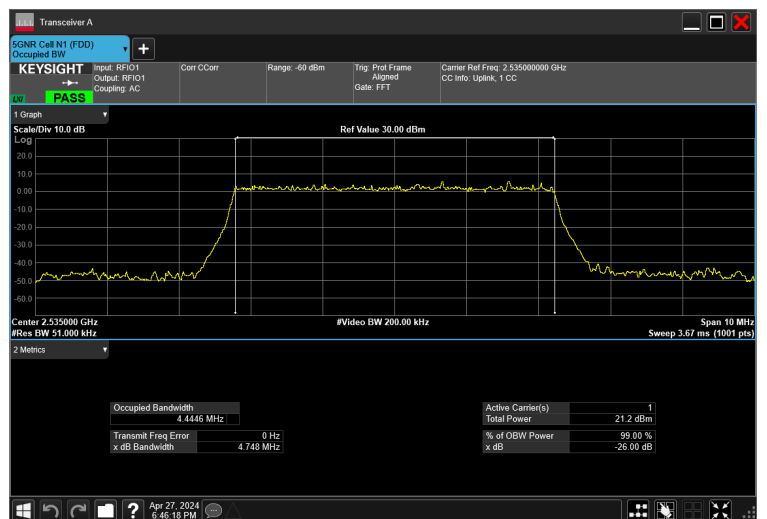

5MHz_15kHz_2535MHz_DFT-s-OFDM $\pi/2$ BPSK_RB25@0 4.445 MHz