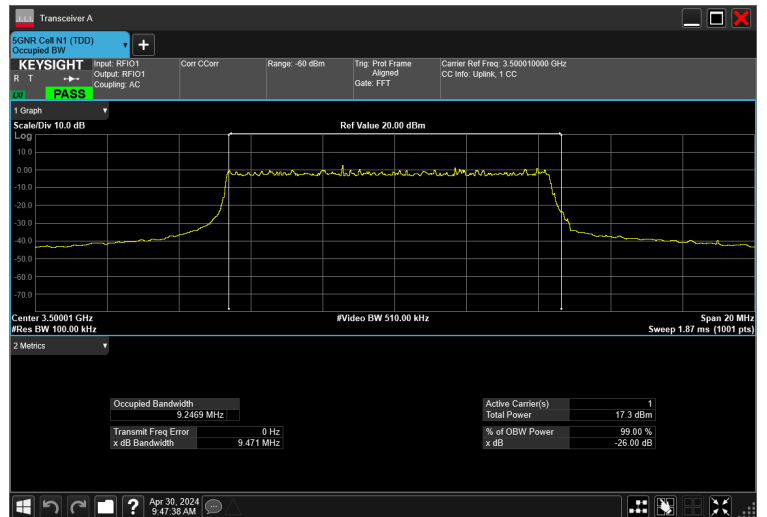

10MHz_15kHz_3500MHz_CP-OFDM QPSK_RB52@0 9.285 MHz

10MHz_15kHz_3500MHz_DFT-s-OFDM 16 QAM_RB50@0 9.250 MHz

10MHz_15kHz_3500MHz_DFT-s-OFDM 256 QAM_RB50@0 9.213 MHz

10MHz_15kHz_3500MHz_DFT-s-OFDM 64 QAM_RB50@0 9.247 MHz