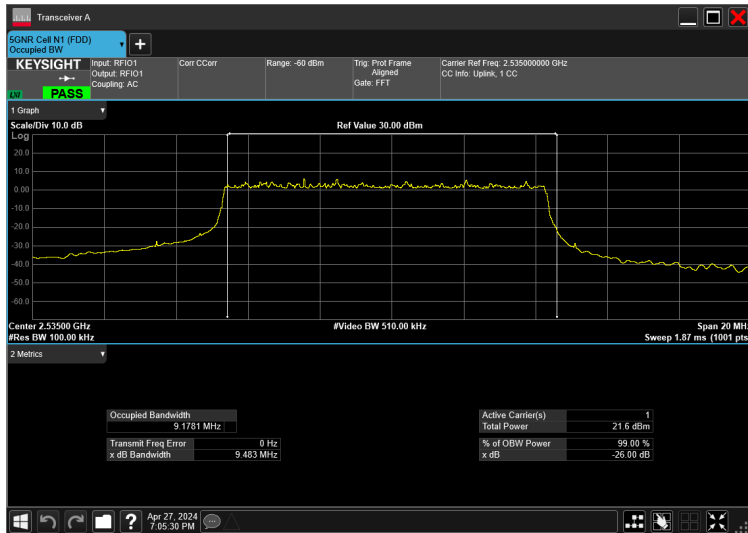

10MHz_15kHz_2535MHz_DFT-s-OFDM $\pi/2$ BPSK_RB50@0 9.178 MHz