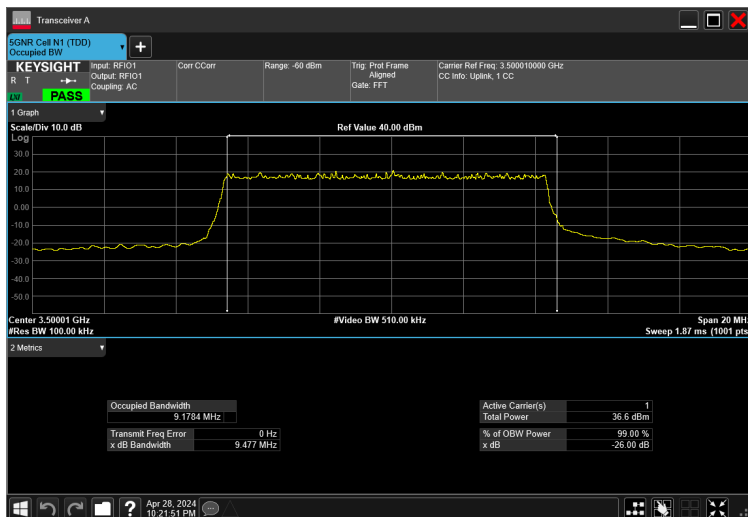

10MHz_15kHz_3500MHz_DFT-s-OFDM QPSK_RB50@0 9.178 MHz