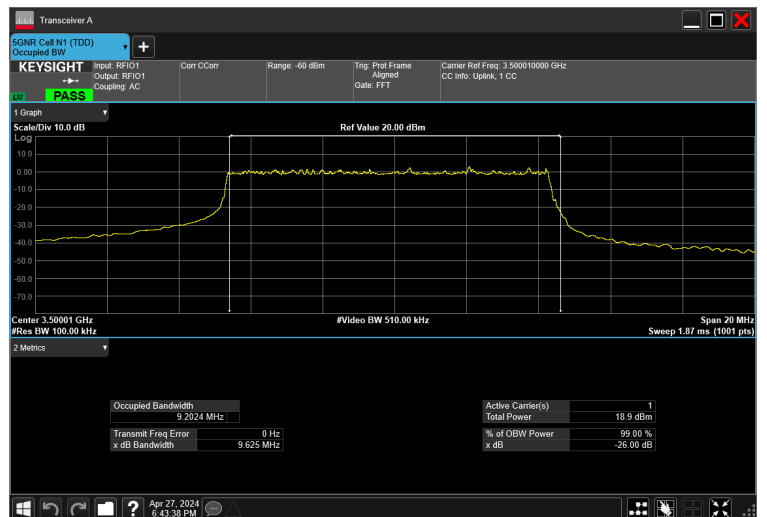

10MHz_15kHz_3500MHz_DFT-s-OFDM $\pi/2$ BPSK_RB50@0 9.202 MHz