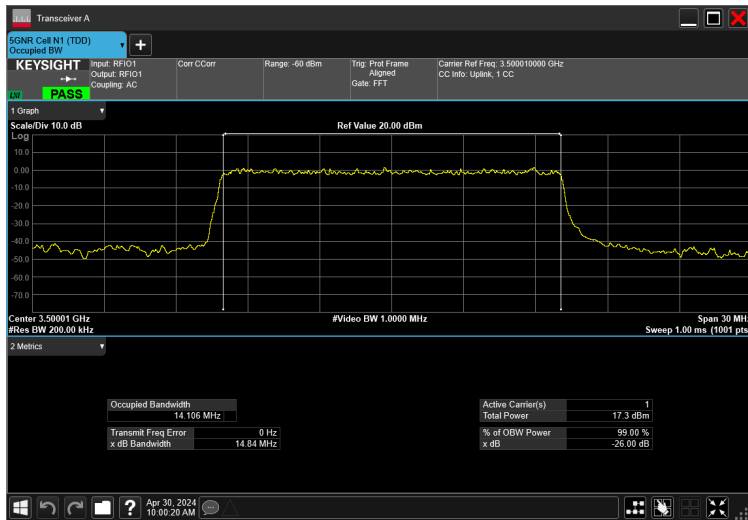

15MHz_15kHz_3500MHz_CP-OFDM QPSK_RB79@0 14.106 MHz