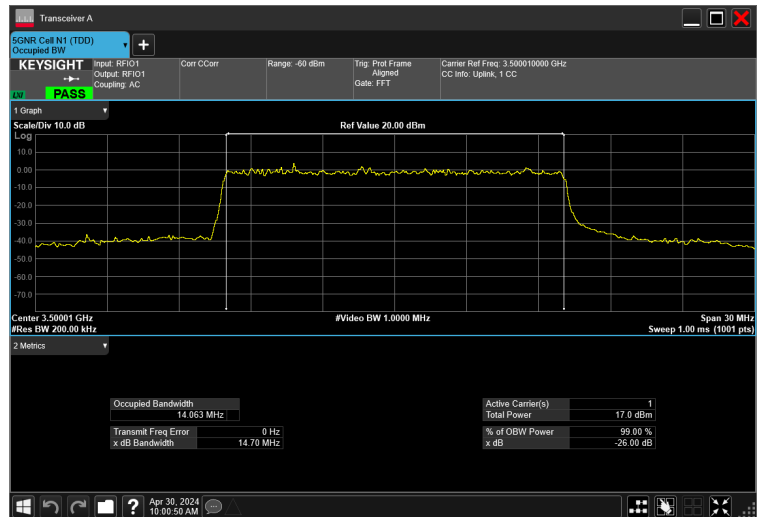

10MHz_30kHz_3500MHz_DFT-s-OFDM 64 QAM_RB24@0 8.565 MHz

10MHz_30kHz_3500MHz_DFT-s-OFDM QPSK_RB24@0 8.576 MHz

10MHz_30kHz_3500MHz_DFT-s-OFDM $\pi/2$ BPSK_RB24@0 8.576 MHz

15MHz_15kHz_3500MHz_CP-OFDM 16 QAM_RB79@0 14.063 MHz