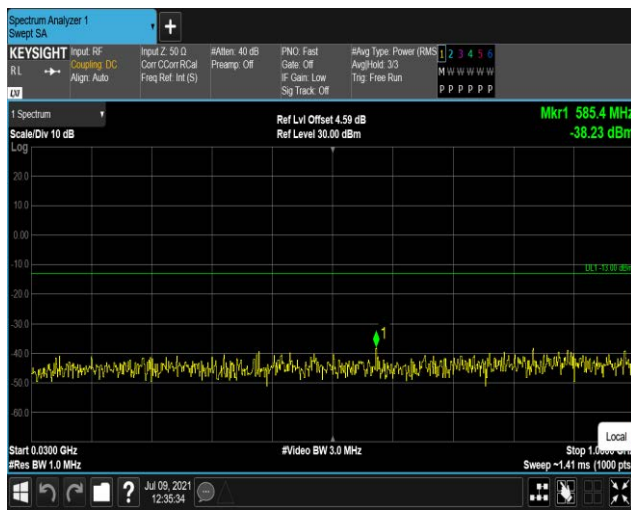

Band4-1.4MHz-QPSK-20175:1000~20000MHz

Band4-1.4MHz-QPSK-20393:30~1000MHz

Band4-1.4MHz-QPSK-20393:1000~20000MHz

Band4-20MHz-QPSK-20050:30~1000MHz

Band4-20MHz-QPSK-20050:1000~20000MHz

Band4-20MHz-QPSK-20175:30~1000MHz