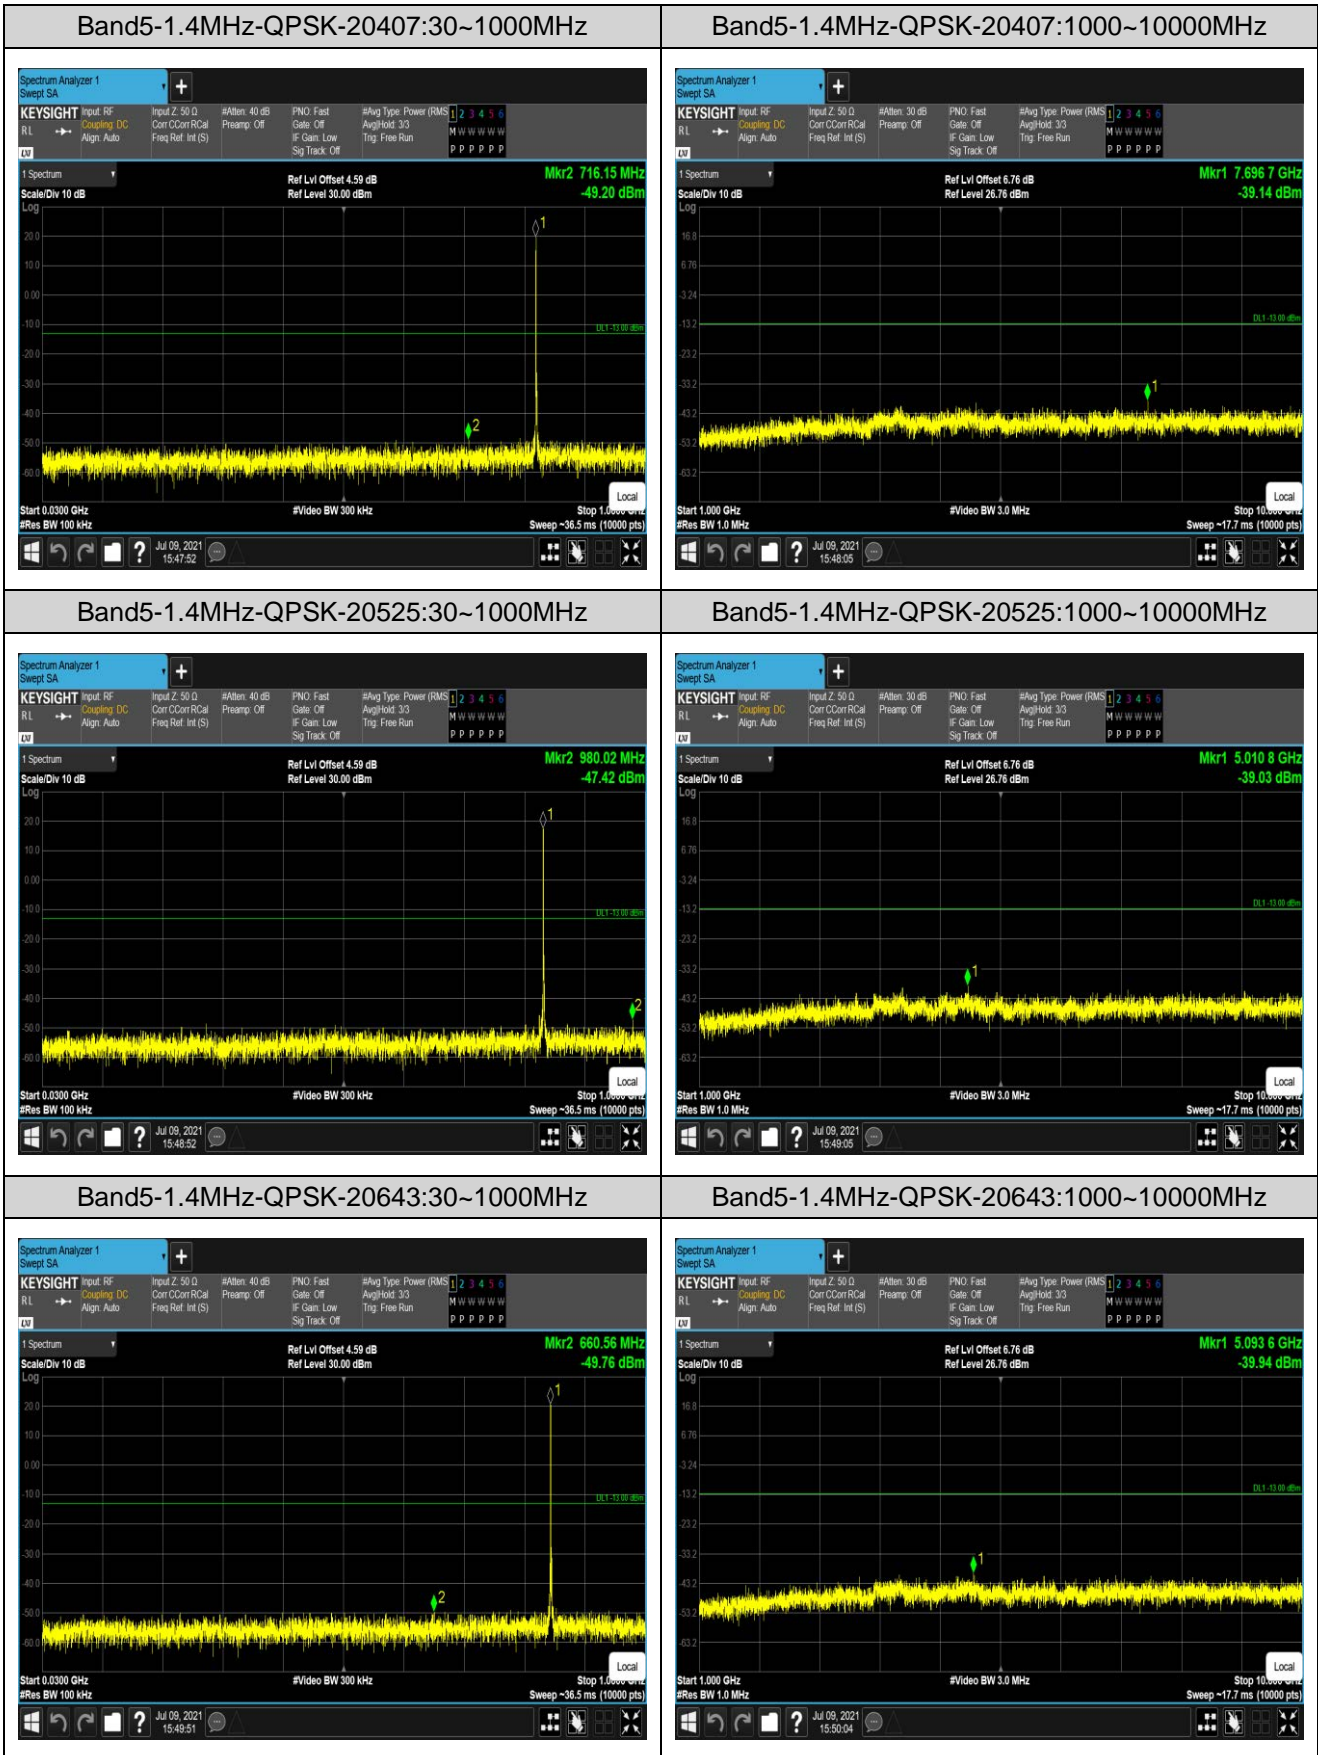

Band4-1.4MHz-QPSK-20175:1000~20000MHz

Band4-1.4MHz-QPSK-20393:30~1000MHz

Band4-1.4MHz-QPSK-20393:1000~20000MHz

Band4-20MHz-QPSK-20050:30~1000MHz

Band4-20MHz-QPSK-20050:1000~20000MHz

Band4-20MHz-QPSK-20175:30~1000MHz

Band4-20MHz-QPSK-20175:1000~20000MHz

Band4-20MHz-QPSK-20300:30~1000MHz

Band4-20MHz-QPSK-20300:1000~20000MHz

Band7-5MHz-16QAM-20775:30~1000MHz

Band7-5MHz-16QAM-20775:1000~27000MHz

Band7-5MHz-16QAM-21100:30~1000MHz