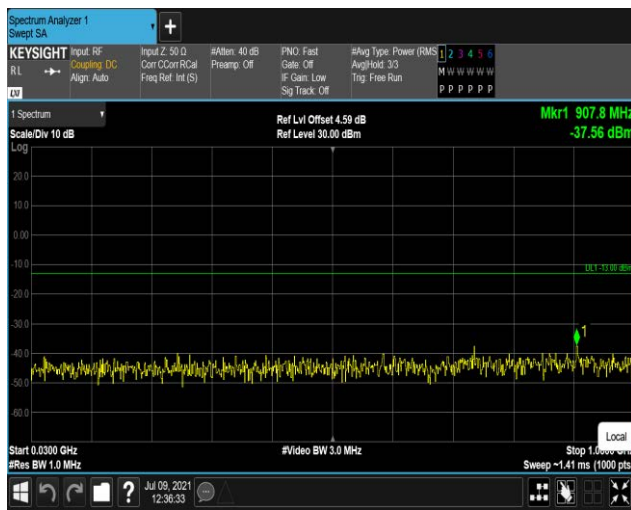

Band4-1.4MHz-QPSK-20175:1000~20000MHz

Band4-1.4MHz-QPSK-20393:30~1000MHz

Band4-1.4MHz-QPSK-20393:1000~20000MHz

Band4-20MHz-QPSK-20050:30~1000MHz

Band4-20MHz-QPSK-20050:1000~20000MHz

Band4-20MHz-QPSK-20175:30~1000MHz