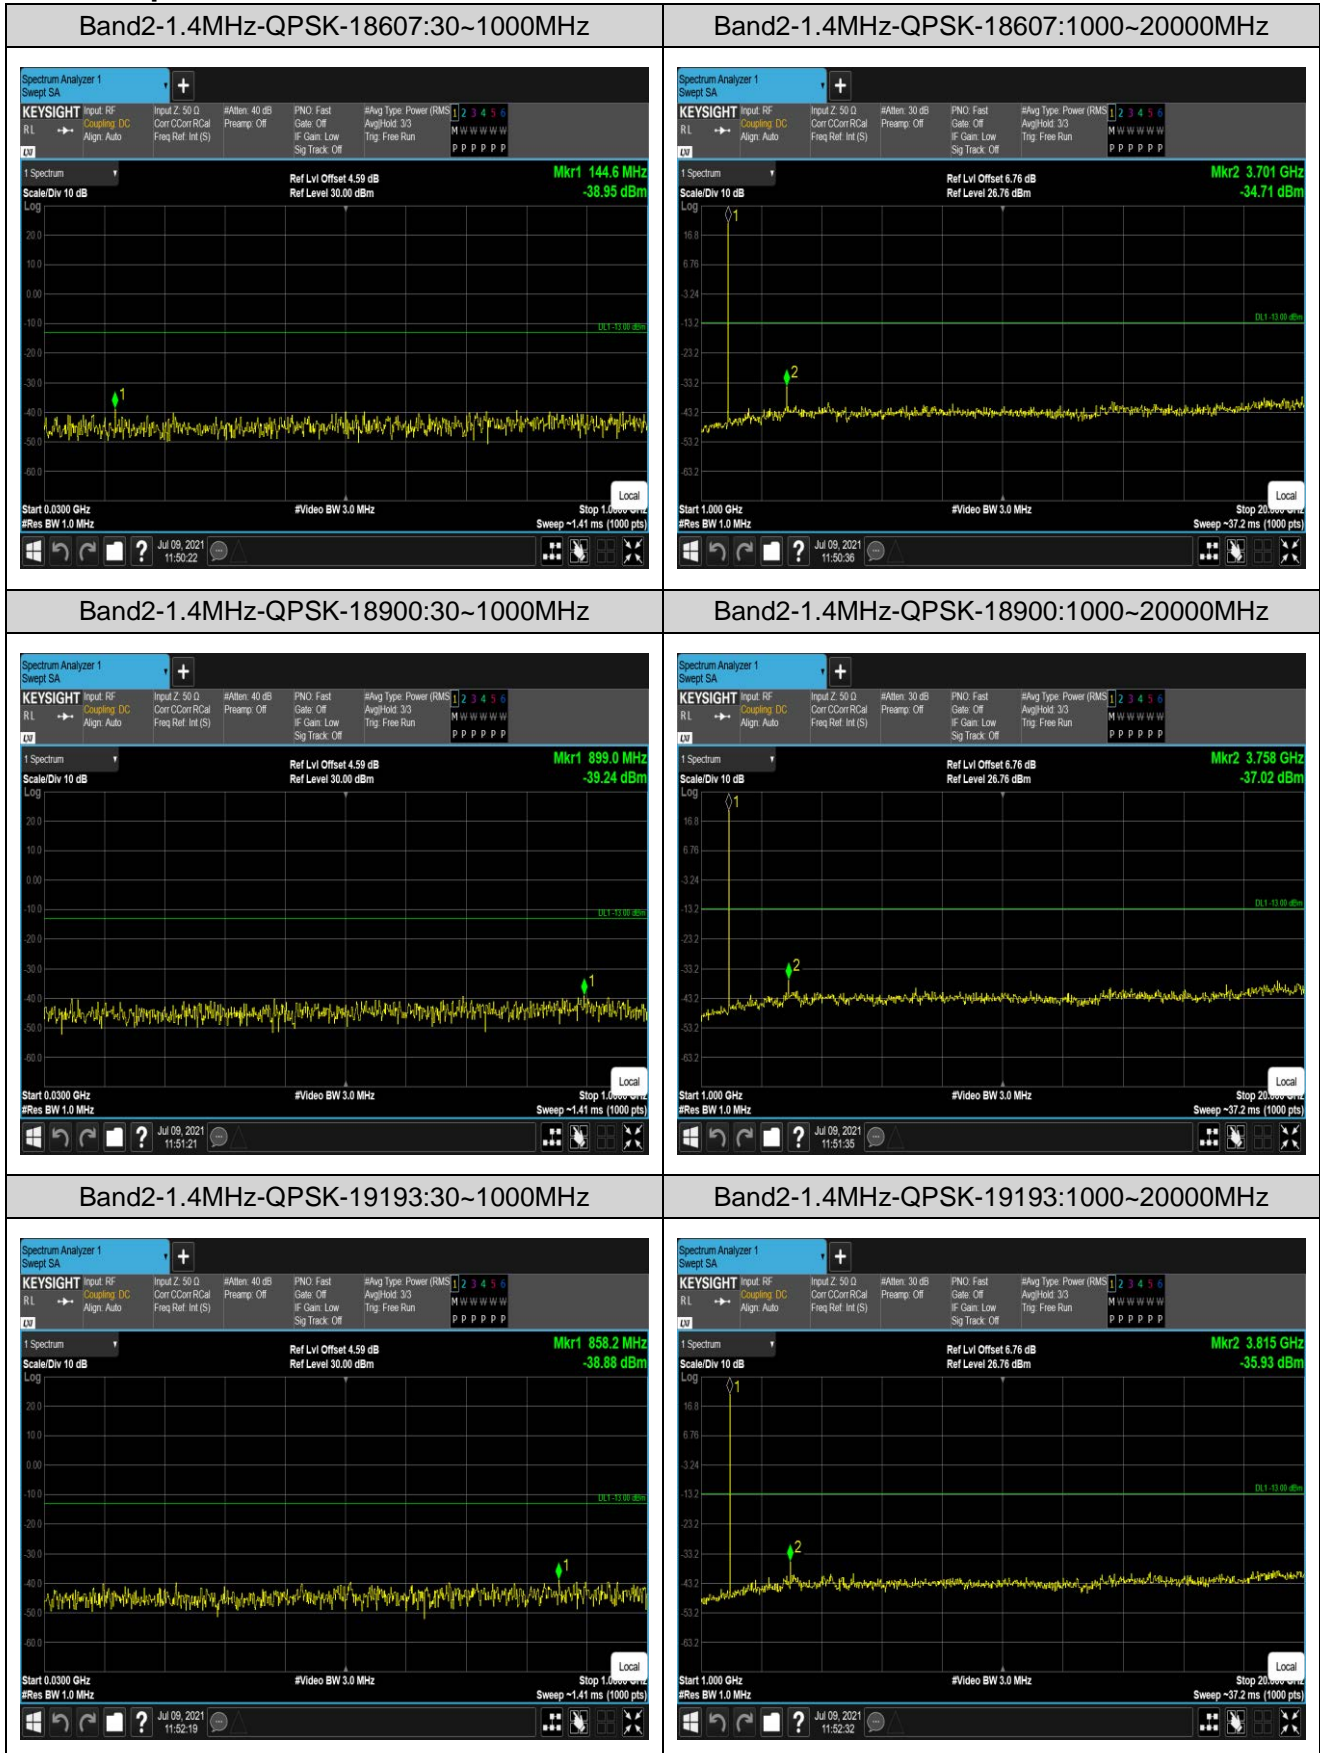

Test Graphs