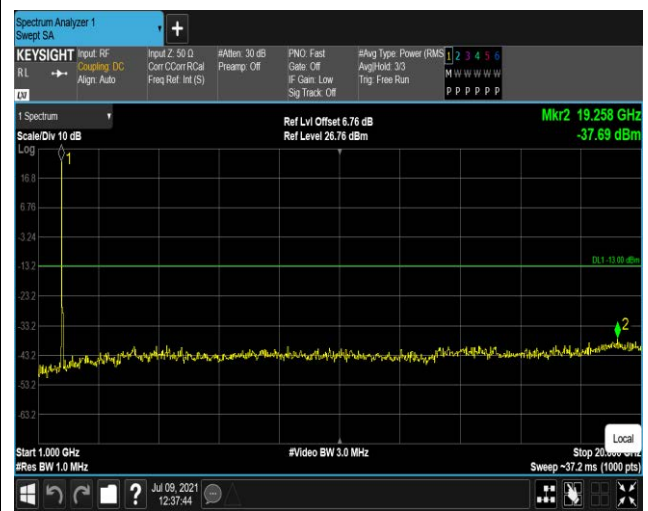

Band4-20MHz-QPSK-20300:1000~20000MHz