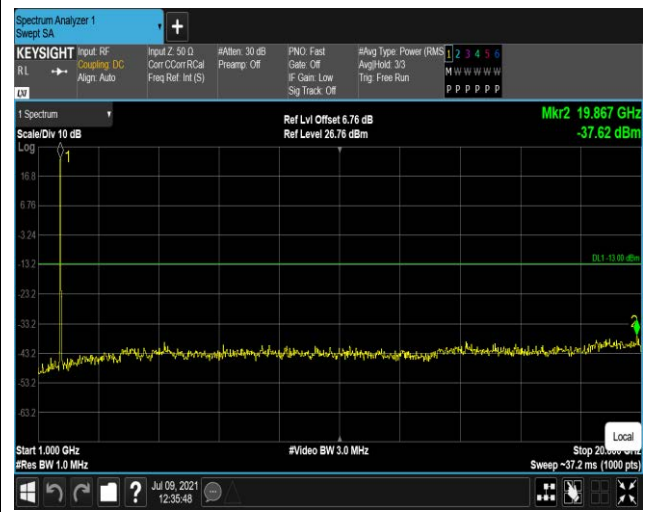

Band4-1.4MHz-QPSK-20175:1000~20000MHz

Band4-1.4MHz-QPSK-20393:30~1000MHz

Band4-1.4MHz-QPSK-20393:1000~20000MHz

Band4-20MHz-QPSK-20050:30~1000MHz

Band4-20MHz-QPSK-20050:1000~20000MHz

Band4-20MHz-QPSK-20175:30~1000MHz