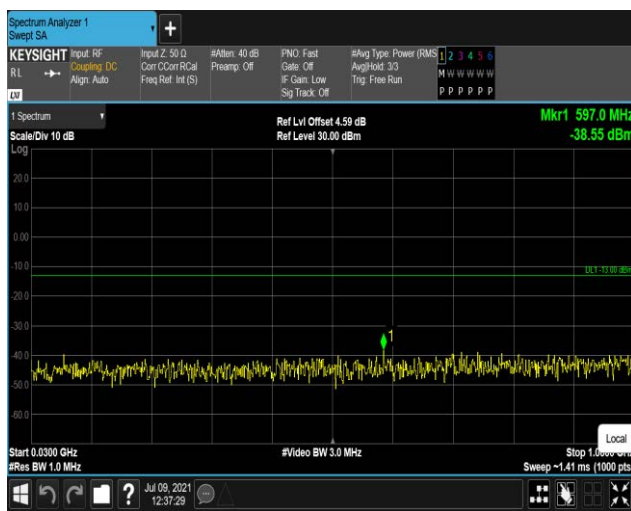

Band4-20MHz-QPSK-20300:30~1000MHz