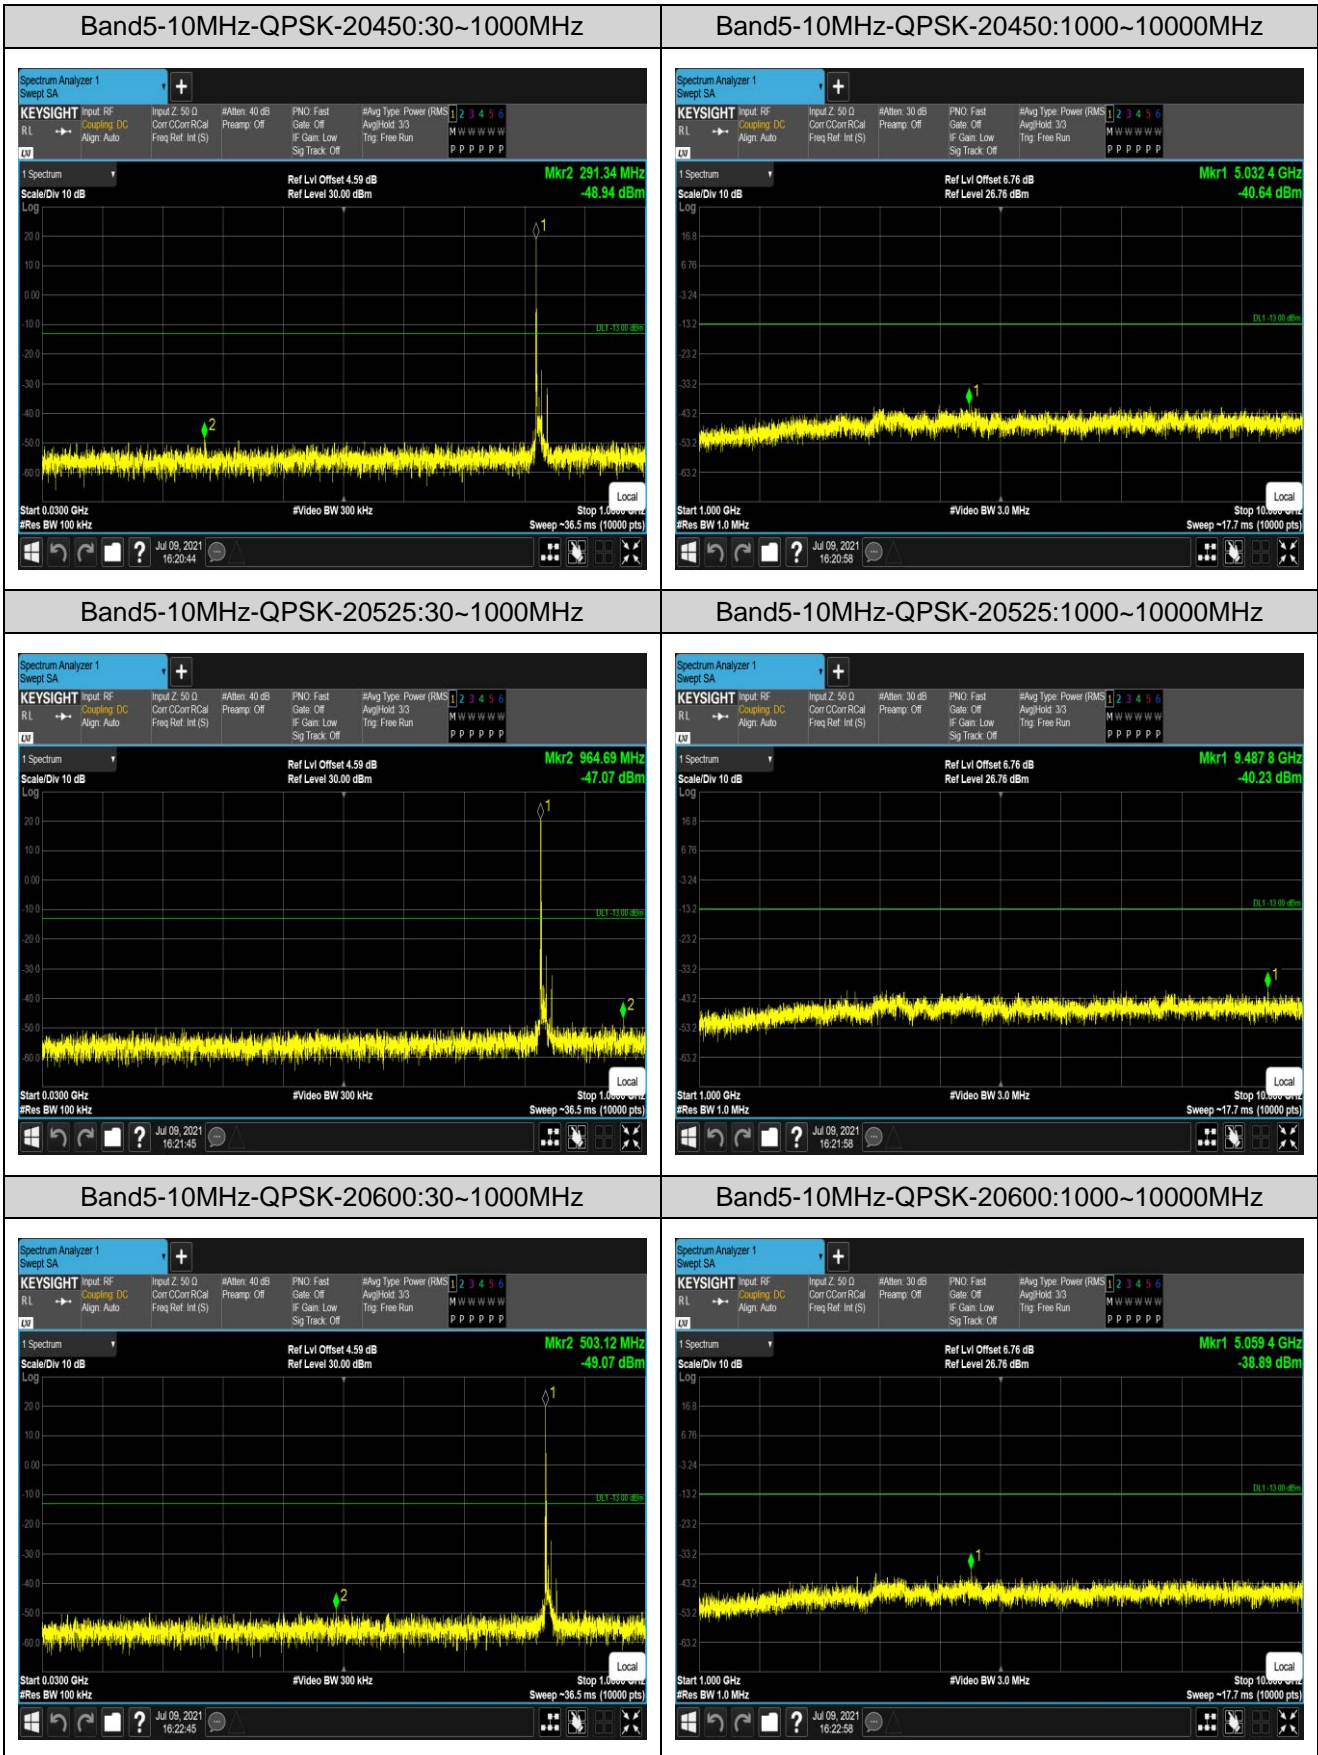

Band4-1.4MHz-QPSK-20175:1000~20000MHz

Band4-1.4MHz-QPSK-20393:30~1000MHz

Band4-1.4MHz-QPSK-20393:1000~20000MHz

Band4-20MHz-QPSK-20050:30~1000MHz

Band4-20MHz-QPSK-20050:1000~20000MHz

Band4-20MHz-QPSK-20175:30~1000MHz

Band4-20MHz-QPSK-20175:1000~20000MHz

Band4-20MHz-QPSK-20300:30~1000MHz

Band4-20MHz-QPSK-20300:1000~20000MHz

Band7-5MHz-16QAM-20775:30~1000MHz

Band7-5MHz-16QAM-20775:1000~27000MHz

Band7-5MHz-16QAM-21100:30~1000MHz