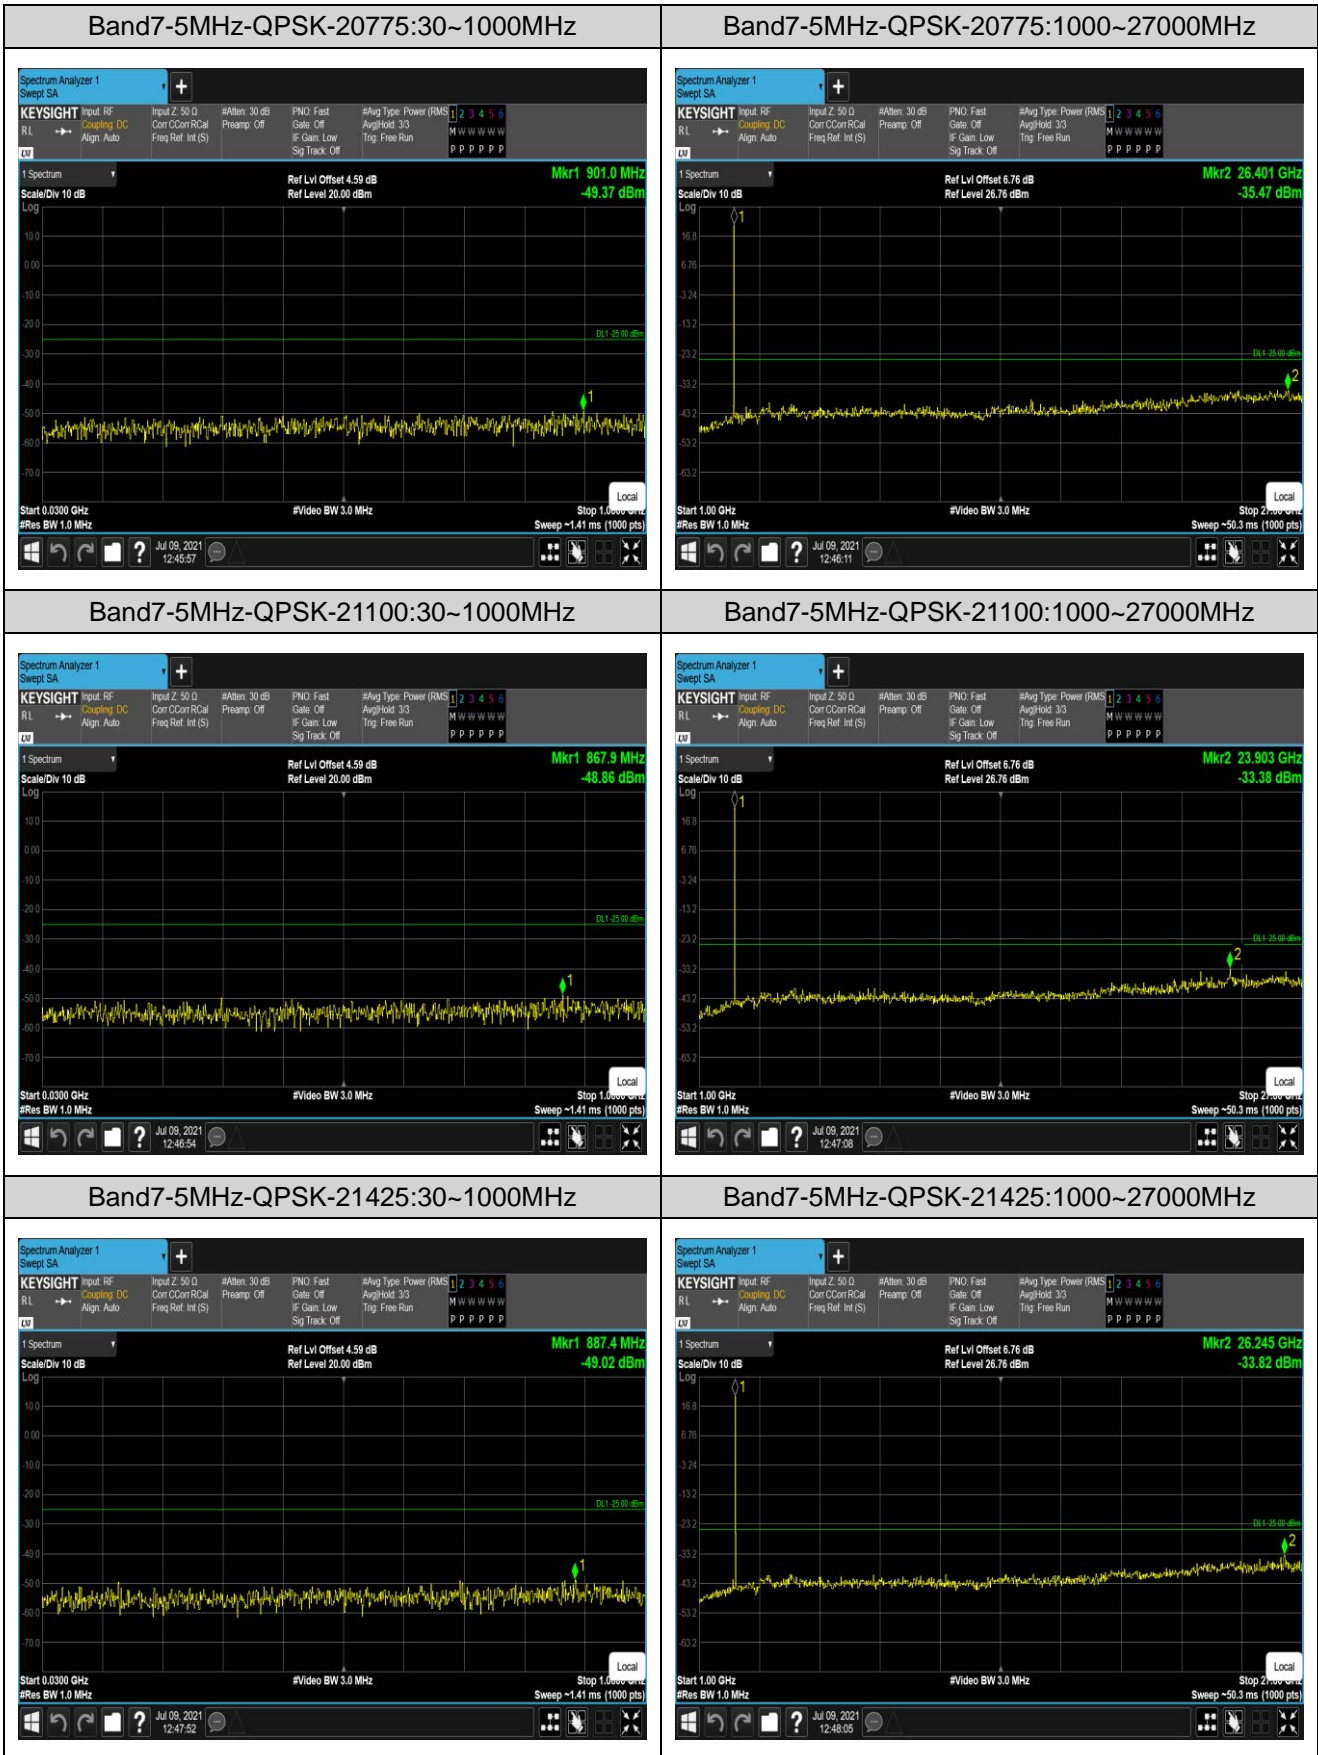

Band4-1.4MHz-QPSK-20175:1000~20000MHz

Band4-1.4MHz-QPSK-20393:30~1000MHz

Band4-1.4MHz-QPSK-20393:1000~20000MHz

Band4-20MHz-QPSK-20050:30~1000MHz

Band4-20MHz-QPSK-20050:1000~20000MHz

Band4-20MHz-QPSK-20175:30~1000MHz

Band4-20MHz-QPSK-20175:1000~20000MHz

Band4-20MHz-QPSK-20300:30~1000MHz

Band4-20MHz-QPSK-20300:1000~20000MHz

Band7-5MHz-16QAM-20775:30~1000MHz

Band7-5MHz-16QAM-20775:1000~27000MHz

Band7-5MHz-16QAM-21100:30~1000MHz