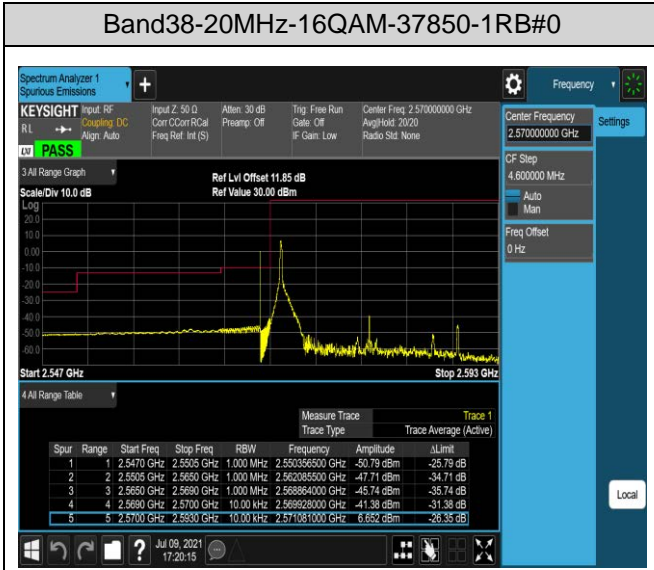

Band38-20MHz-QPSK-37850-1RB#99

Band38-20MHz-QPSK-37850-100RB#0

Band38-20MHz-QPSK-38150-1RB#0

Band38-20MHz-QPSK-38150-1RB#99

Band38-20MHz-QPSK-38150-100RB#0

Band41-5MHz-QPSK-40065-1RB#0

Band41-5MHz-QPSK-40065-1RB#24