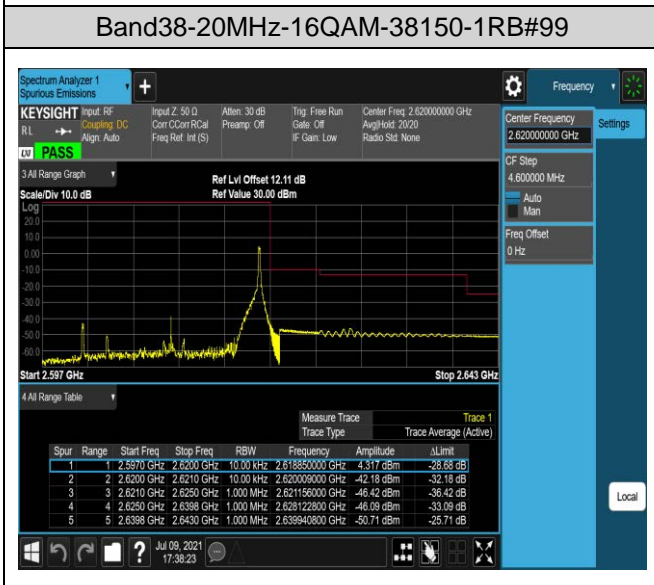

Band38-20MHz-QPSK-37850-1RB#99

Band38-20MHz-QPSK-37850-100RB#0

Band38-20MHz-QPSK-38150-1RB#0

Band38-20MHz-QPSK-38150-1RB#99

Band38-20MHz-QPSK-38150-100RB#0

Band41-5MHz-QPSK-40065-1RB#0

Band41-5MHz-QPSK-40065-1RB#24