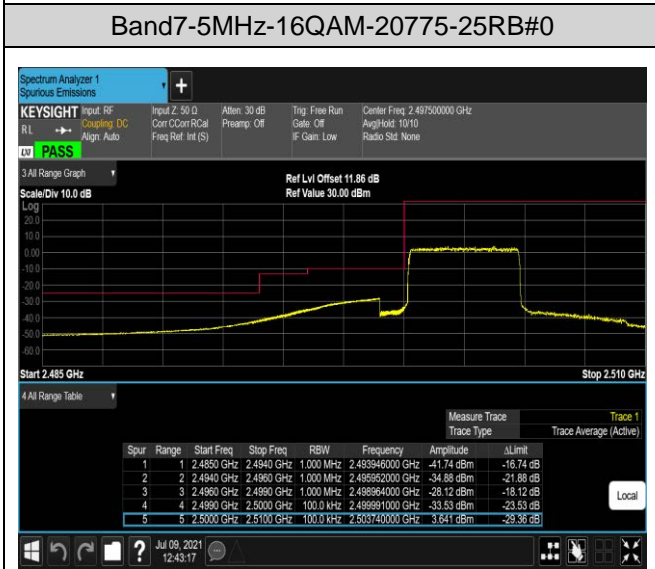

Band5-10MHz-16QAM-20600-1RB#49

Band5-10MHz-16QAM-20600-50RB#0

Band7-20MHz-QPSK-20850-1RB#0

Band7-20MHz-QPSK-20850-1RB#99

Band7-20MHz-QPSK-20850-100RB#0

Band7-20MHz-QPSK-21350-1RB#0

Band7-20MHz-QPSK-21350-1RB#99