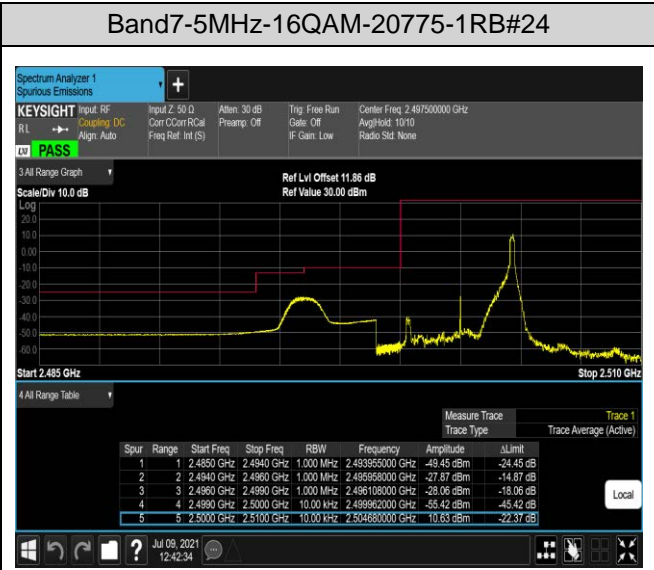

Band5-10MHz-16QAM-20600-1RB#49

Band5-10MHz-16QAM-20600-50RB#0

Band7-20MHz-QPSK-20850-1RB#0

Band7-20MHz-QPSK-20850-1RB#99

Band7-20MHz-QPSK-20850-100RB#0

Band7-20MHz-QPSK-21350-1RB#0

Band7-20MHz-QPSK-21350-1RB#99