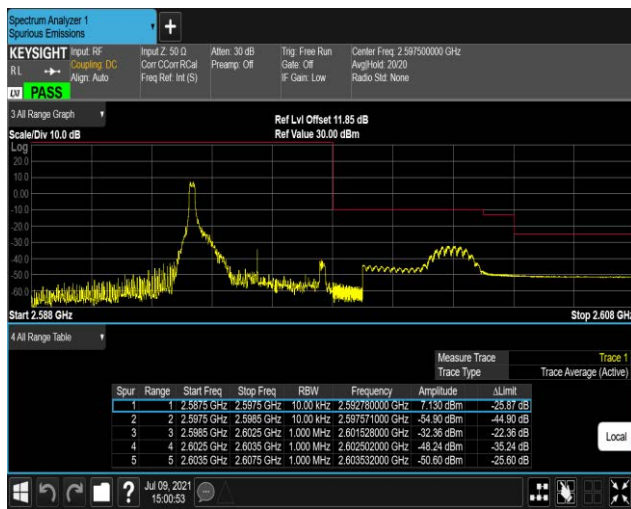

Band41-5MHz-16QAM-40065-1RB#0

Band41-5MHz-16QAM-40065-1RB#24

Band41-5MHz-16QAM-40065-25RB#0

Band41-5MHz-16QAM-40640-1RB#0

Band41-5MHz-16QAM-40640-1RB#24

Band41-5MHz-16QAM-40640-25RB#0

Band41-5MHz-16QAM-41215-1RB#0