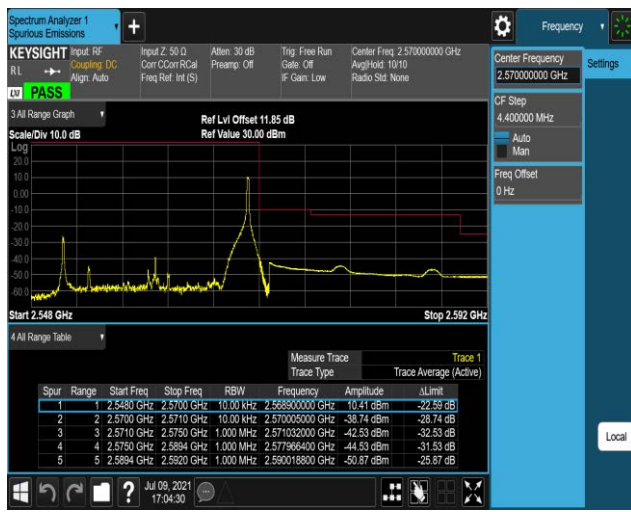

Band5-10MHz-16QAM-20600-1RB#49

Band5-10MHz-16QAM-20600-50RB#0

Band7-20MHz-QPSK-20850-1RB#0

Band7-20MHz-QPSK-20850-1RB#99

Band7-20MHz-QPSK-20850-100RB#0

Band7-20MHz-QPSK-21350-1RB#0

Band7-20MHz-QPSK-21350-1RB#99