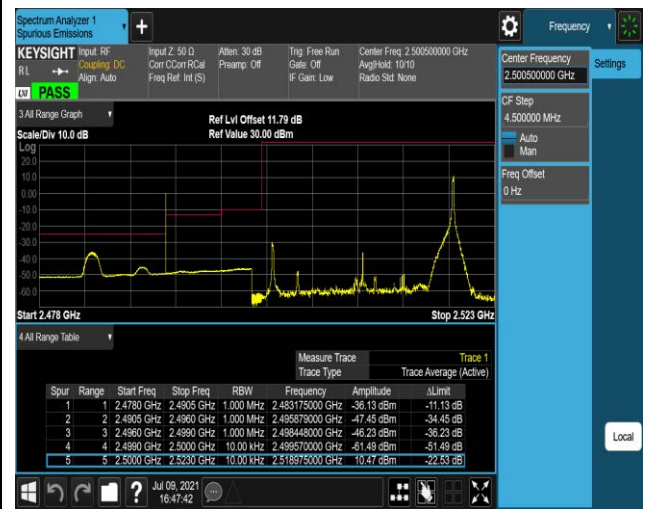

Band7-20MHz-QPSK-21350-100RB#0

Band7-20MHz-16QAM-20850-1RB#0

Band7-20MHz-16QAM-20850-1RB#99

Band7-20MHz-16QAM-20850-100RB#0

Band7-20MHz-16QAM-21350-1RB#0

Band7-20MHz-16QAM-21350-1RB#99

Band7-20MHz-16QAM-21350-100RB#0