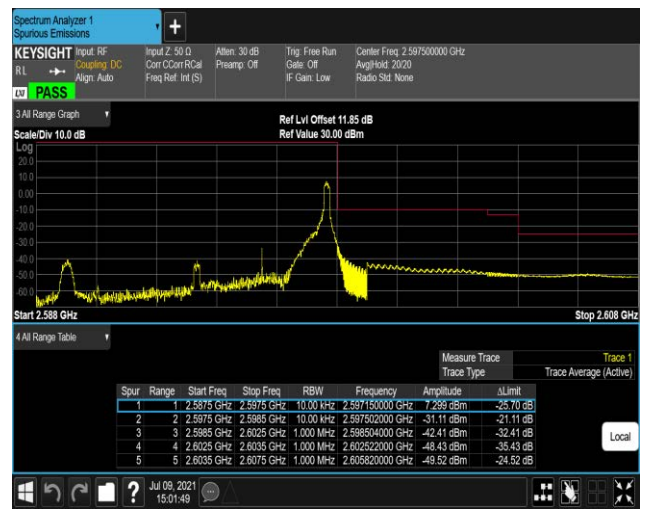

Band41-5MHz-16QAM-40065-1RB#0

Band41-5MHz-16QAM-40065-1RB#24

Band41-5MHz-16QAM-40065-25RB#0

Band41-5MHz-16QAM-40640-1RB#0

Band41-5MHz-16QAM-40640-1RB#24

Band41-5MHz-16QAM-40640-25RB#0

Band41-5MHz-16QAM-41215-1RB#0