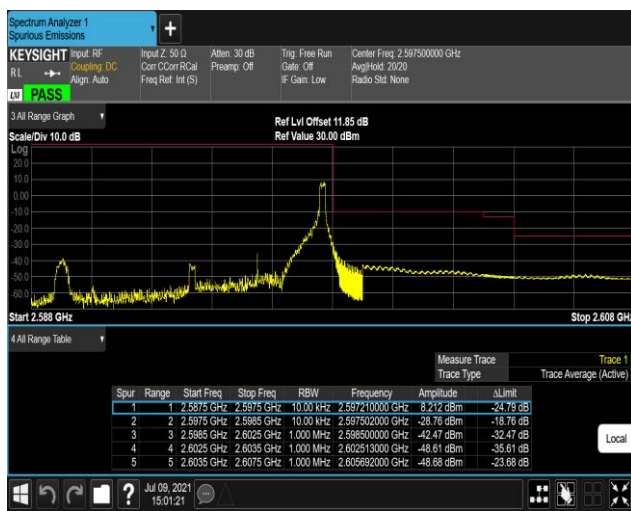

Band41-5MHz-QPSK-41215-1RB#0

Band41-5MHz-QPSK-40640-1RB#24