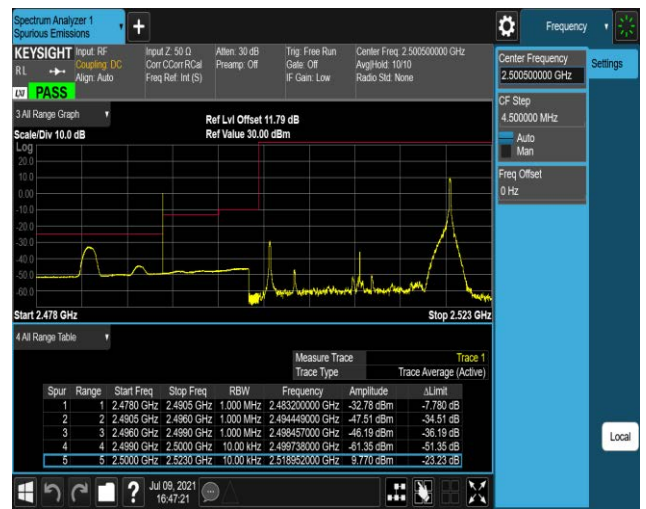

Band5-10MHz-16QAM-20600-1RB#49

Band5-10MHz-16QAM-20600-50RB#0

Band7-20MHz-QPSK-20850-1RB#0

Band7-20MHz-QPSK-20850-1RB#99

Band7-20MHz-QPSK-20850-100RB#0

Band7-20MHz-QPSK-21350-1RB#0

Band7-20MHz-QPSK-21350-1RB#99