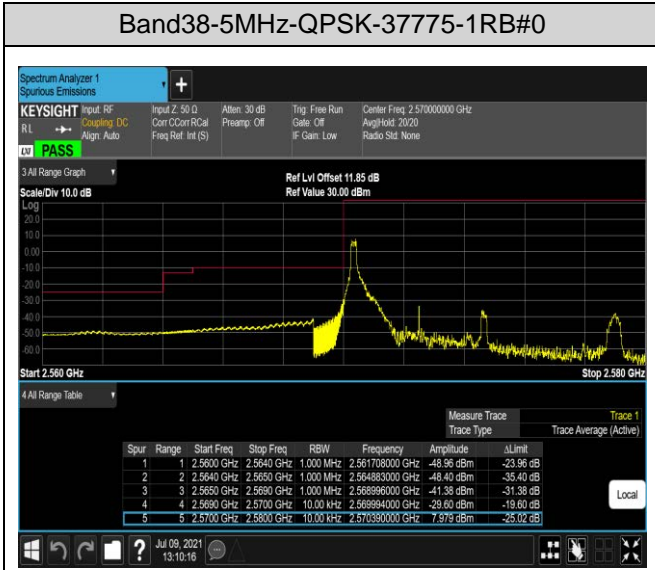

Band7-20MHz-QPSK-21350-100RB#0

Band7-20MHz-16QAM-20850-1RB#0

Band7-20MHz-16QAM-20850-1RB#99

Band7-20MHz-16QAM-20850-100RB#0

Band7-20MHz-16QAM-21350-1RB#0

Band7-20MHz-16QAM-21350-1RB#99

Band7-20MHz-16QAM-21350-100RB#0