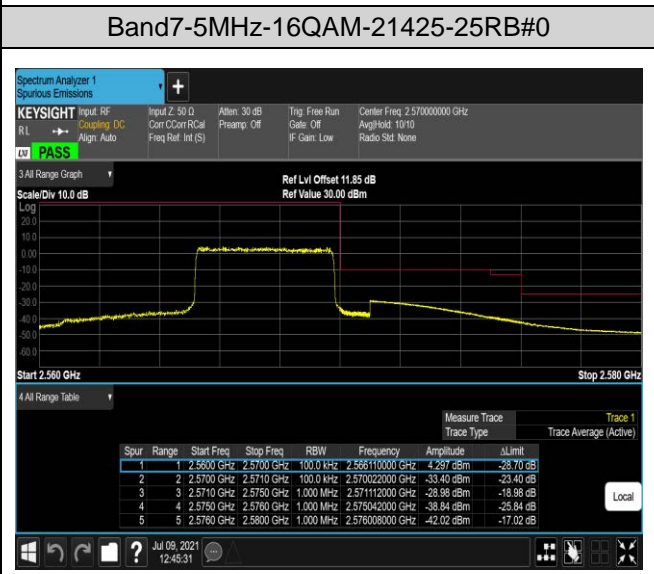

Band5-10MHz-16QAM-20600-1RB#49

Band5-10MHz-16QAM-20600-50RB#0

Band7-20MHz-QPSK-20850-1RB#0

Band7-20MHz-QPSK-20850-1RB#99

Band7-20MHz-QPSK-20850-100RB#0

Band7-20MHz-QPSK-21350-1RB#0

Band7-20MHz-QPSK-21350-1RB#99