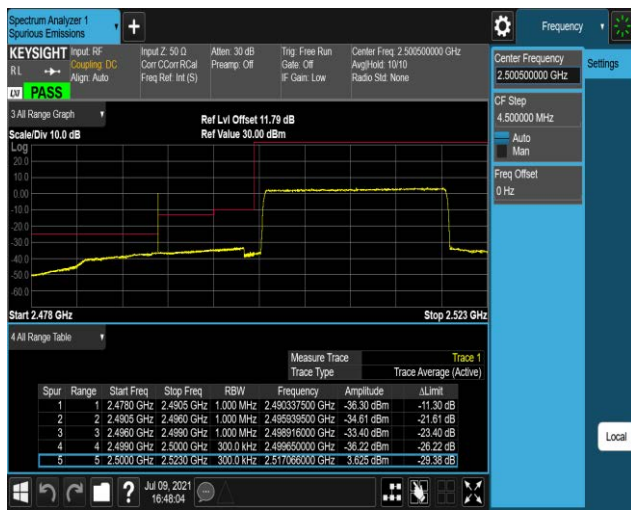

Band5-10MHz-16QAM-20600-1RB#49

Band5-10MHz-16QAM-20600-50RB#0

Band7-20MHz-QPSK-20850-1RB#0

Band7-20MHz-QPSK-20850-1RB#99

Band7-20MHz-QPSK-20850-100RB#0

Band7-20MHz-QPSK-21350-1RB#0

Band7-20MHz-QPSK-21350-1RB#99