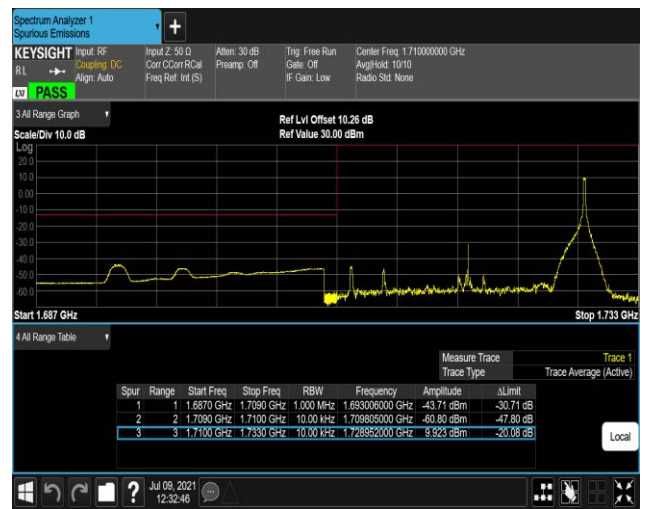

Band4-20MHz-16QAM-20050-1RB#0

Band4-20MHz-16QAM-20050-1RB#99

Band4-20MHz-16QAM-20050-100RB#0

Band4-20MHz-16QAM-20300-1RB#0

Band4-20MHz-16QAM-20300-1RB#99

Band4-20MHz-16QAM-20300-100RB#0

Band5-1.4MHz-QPSK-20407-1RB#0