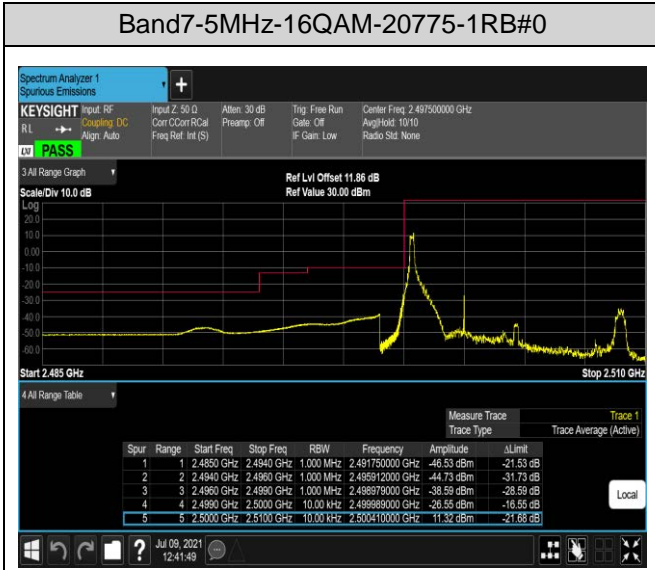

Band5-10MHz-16QAM-20600-1RB#49

Band5-10MHz-16QAM-20600-50RB#0

Band7-20MHz-QPSK-20850-1RB#0

Band7-20MHz-QPSK-20850-1RB#99

Band7-20MHz-QPSK-20850-100RB#0

Band7-20MHz-QPSK-21350-1RB#0

Band7-20MHz-QPSK-21350-1RB#99