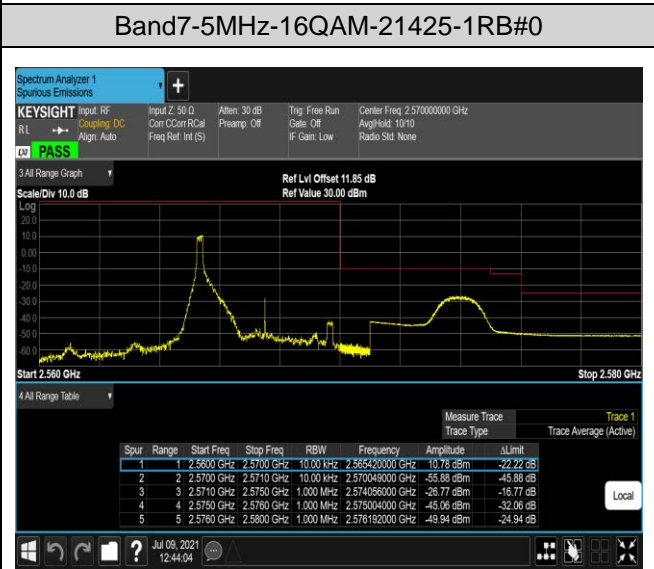

Band5-10MHz-16QAM-20600-1RB#49

Band5-10MHz-16QAM-20600-50RB#0

Band7-20MHz-QPSK-20850-1RB#0

Band7-20MHz-QPSK-20850-1RB#99

Band7-20MHz-QPSK-20850-100RB#0

Band7-20MHz-QPSK-21350-1RB#0

Band7-20MHz-QPSK-21350-1RB#99