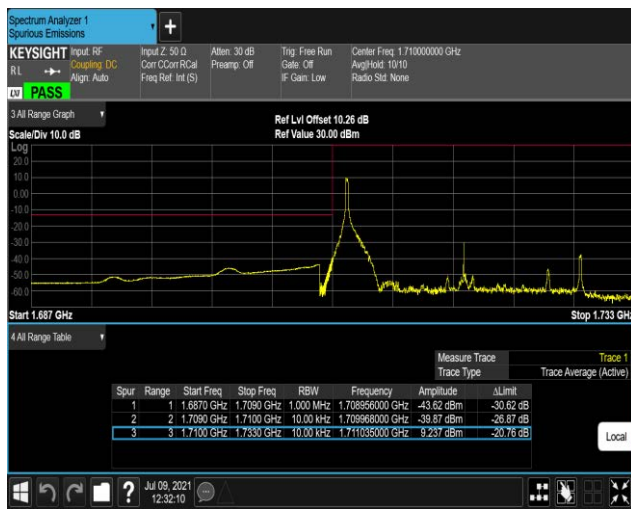

Band4-20MHz-16QAM-20050-1RB#0

Band4-20MHz-16QAM-20050-1RB#99

Band4-20MHz-16QAM-20050-100RB#0

Band4-20MHz-16QAM-20300-1RB#0

Band4-20MHz-16QAM-20300-1RB#99

Band4-20MHz-16QAM-20300-100RB#0

Band5-1.4MHz-QPSK-20407-1RB#0