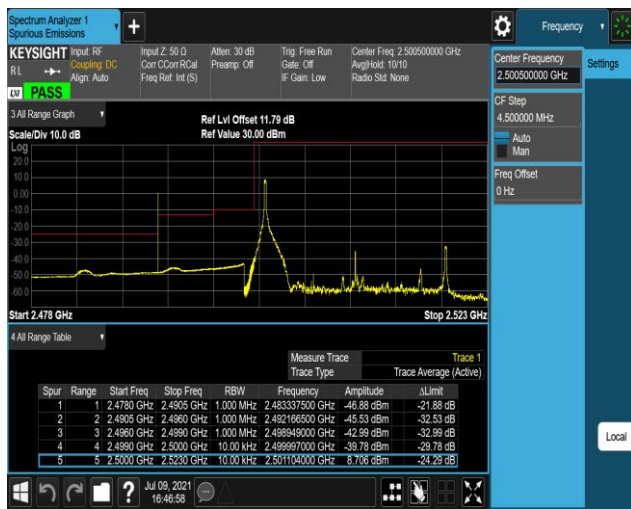

Band7-20MHz-16QAM-20850-100RB#0

Band7-20MHz-16QAM-20850-1RB#0