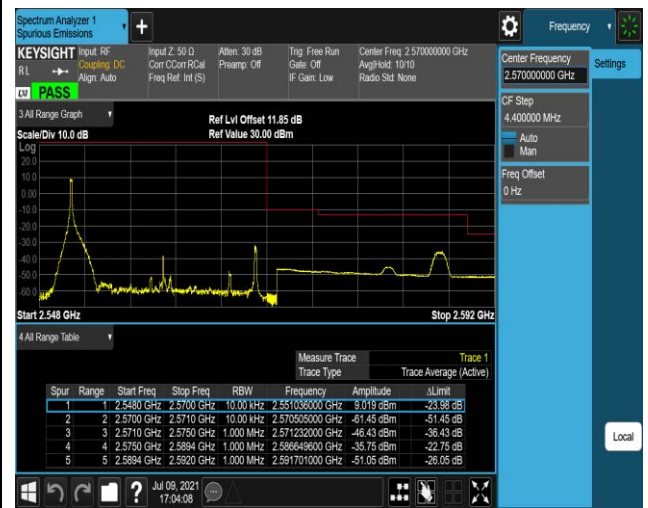

Band7-20MHz-QPSK-21350-100RB#0

Band7-20MHz-16QAM-20850-1RB#0

Band7-20MHz-16QAM-20850-1RB#99

Band7-20MHz-16QAM-20850-100RB#0

Band7-20MHz-16QAM-21350-1RB#0

Band7-20MHz-16QAM-21350-1RB#99

Band7-20MHz-16QAM-21350-100RB#0