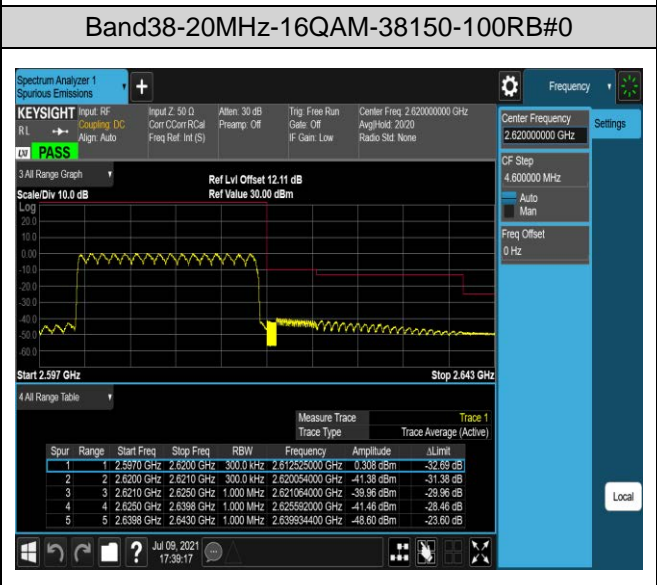

Band38-20MHz-QPSK-37850-1RB#99

Band38-20MHz-QPSK-37850-100RB#0

Band38-20MHz-QPSK-38150-1RB#0

Band38-20MHz-QPSK-38150-1RB#99

Band38-20MHz-QPSK-38150-100RB#0

Band41-5MHz-QPSK-40065-1RB#0

Band41-5MHz-QPSK-40065-1RB#24