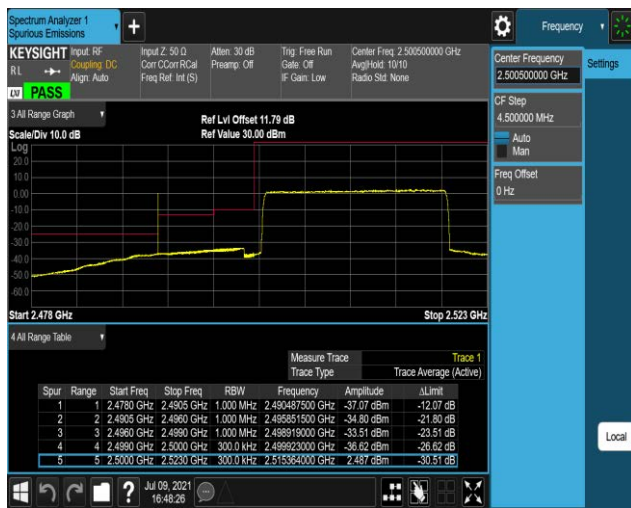

Band7-20MHz-QPSK-21350-100RB#0

Band7-20MHz-16QAM-20850-1RB#0

Band7-20MHz-16QAM-20850-1RB#99

Band7-20MHz-16QAM-20850-100RB#0

Band7-20MHz-16QAM-21350-1RB#0

Band7-20MHz-16QAM-21350-1RB#99

Band7-20MHz-16QAM-21350-100RB#0