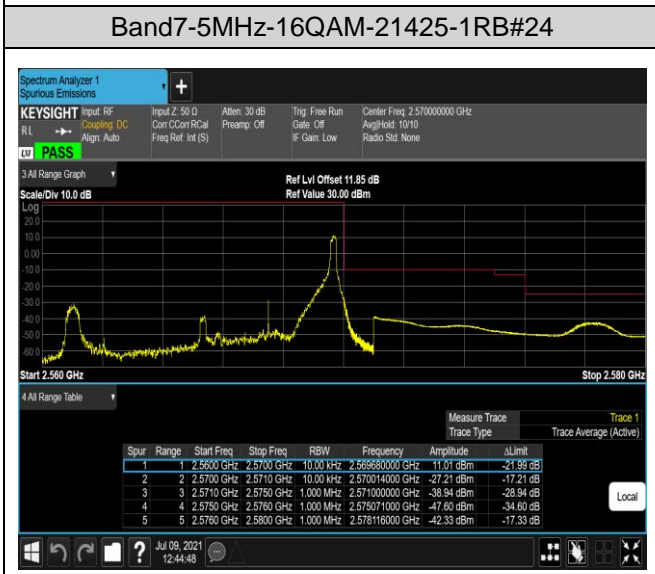

Band5-10MHz-16QAM-20600-1RB#49

Band5-10MHz-16QAM-20600-50RB#0

Band7-20MHz-QPSK-20850-1RB#0

Band7-20MHz-QPSK-20850-1RB#99

Band7-20MHz-QPSK-20850-100RB#0

Band7-20MHz-QPSK-21350-1RB#0

Band7-20MHz-QPSK-21350-1RB#99