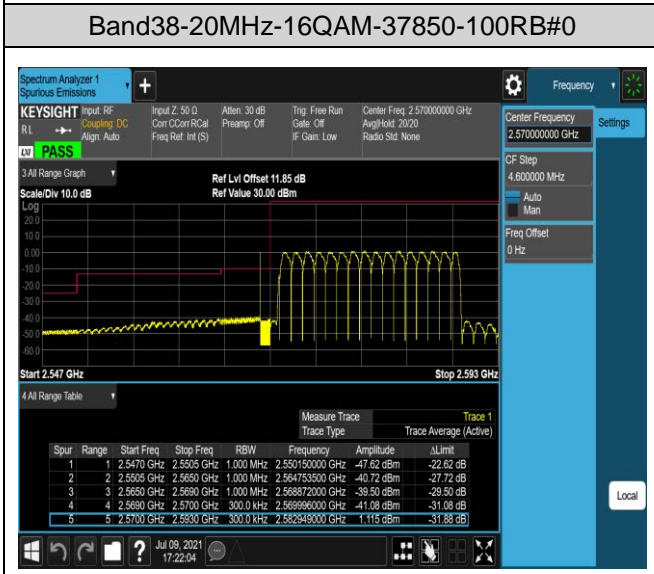

Band38-20MHz-QPSK-37850-1RB#99

Band38-20MHz-QPSK-37850-100RB#0

Band38-20MHz-QPSK-38150-1RB#0

Band38-20MHz-QPSK-38150-1RB#99

Band38-20MHz-QPSK-38150-100RB#0

Band41-5MHz-QPSK-40065-1RB#0

Band41-5MHz-QPSK-40065-1RB#24