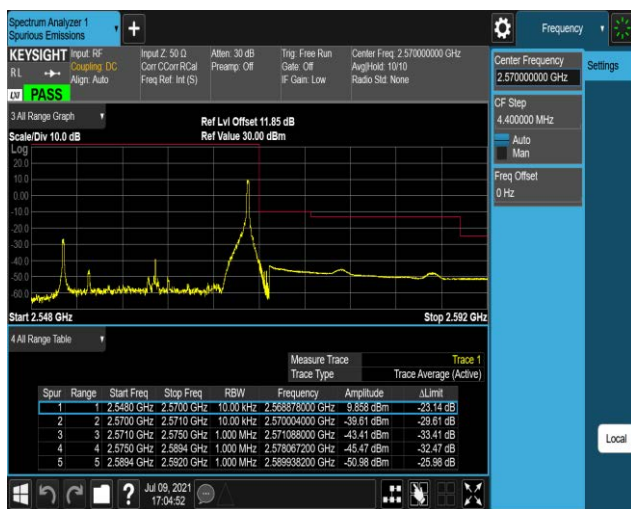

Band7-20MHz-QPSK-21350-100RB#0

Band7-20MHz-16QAM-20850-1RB#0

Band7-20MHz-16QAM-20850-1RB#99

Band7-20MHz-16QAM-20850-100RB#0

Band7-20MHz-16QAM-21350-1RB#0

Band7-20MHz-16QAM-21350-1RB#99

Band7-20MHz-16QAM-21350-100RB#0