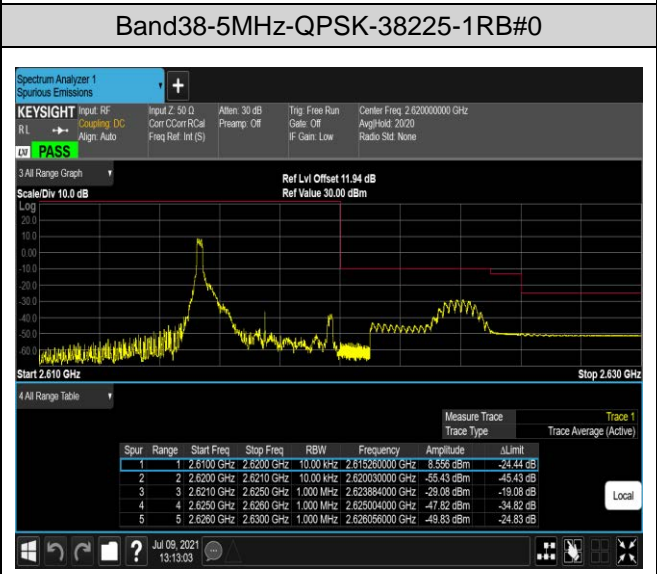

Band7-20MHz-QPSK-21350-100RB#0

Band7-20MHz-16QAM-20850-1RB#0

Band7-20MHz-16QAM-20850-1RB#99

Band7-20MHz-16QAM-20850-100RB#0

Band7-20MHz-16QAM-21350-1RB#0

Band7-20MHz-16QAM-21350-1RB#99

Band7-20MHz-16QAM-21350-100RB#0