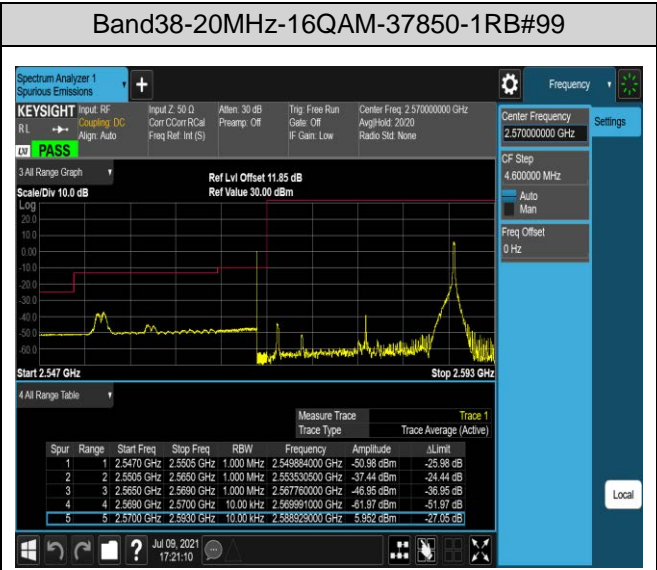

Band38-20MHz-QPSK-37850-1RB#99

Band38-20MHz-QPSK-37850-100RB#0

Band38-20MHz-QPSK-38150-1RB#0

Band38-20MHz-QPSK-38150-1RB#99

Band38-20MHz-QPSK-38150-100RB#0

Band41-5MHz-QPSK-40065-1RB#0

Band41-5MHz-QPSK-40065-1RB#24