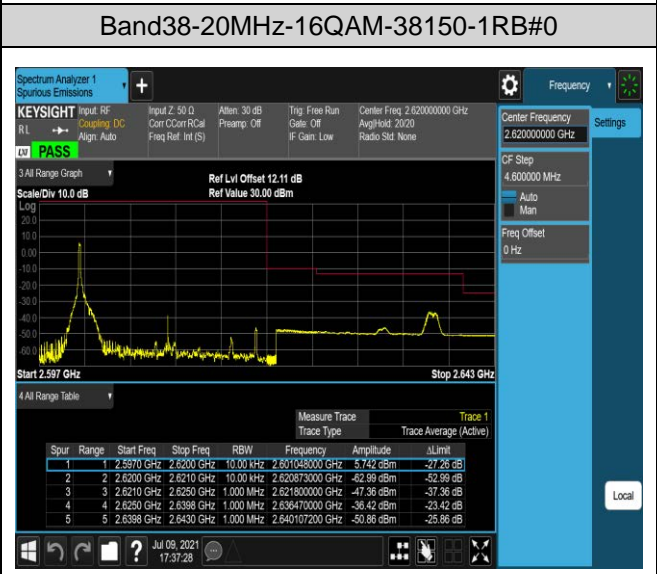

Band38-20MHz-QPSK-37850-1RB#99

Band38-20MHz-QPSK-37850-100RB#0

Band38-20MHz-QPSK-38150-1RB#0

Band38-20MHz-QPSK-38150-1RB#99

Band38-20MHz-QPSK-38150-100RB#0

Band41-5MHz-QPSK-40065-1RB#0

Band41-5MHz-QPSK-40065-1RB#24