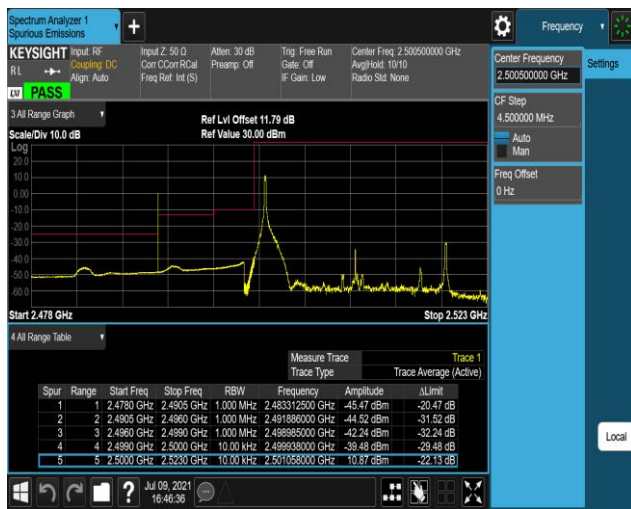

Band5-10MHz-16QAM-20600-1RB#49

Band5-10MHz-16QAM-20600-50RB#0

Band7-20MHz-QPSK-20850-1RB#0

Band7-20MHz-QPSK-20850-1RB#99

Band7-20MHz-QPSK-20850-100RB#0

Band7-20MHz-QPSK-21350-1RB#0

Band7-20MHz-QPSK-21350-1RB#99