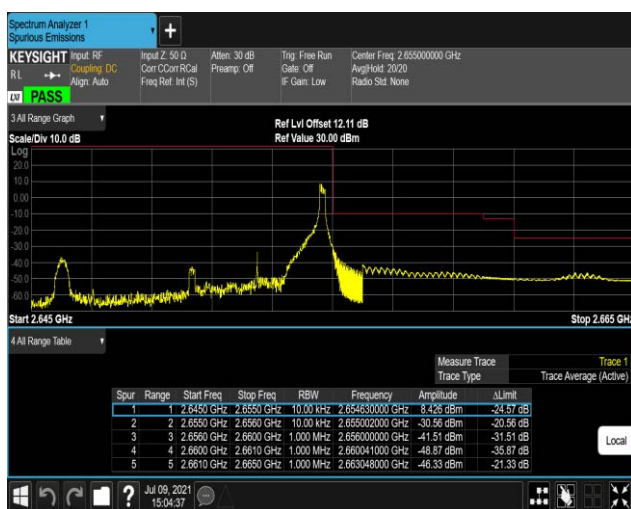

Band41-5MHz-16QAM-41215-1RB#24