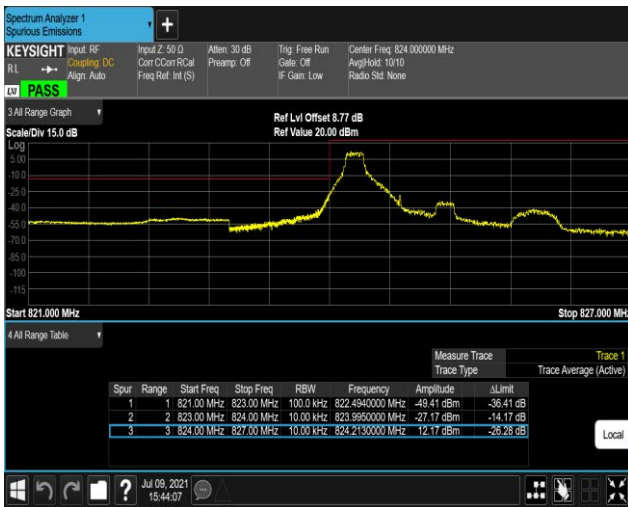

Band4-20MHz-16QAM-20050-1RB#0

Band4-20MHz-16QAM-20050-1RB#99

Band4-20MHz-16QAM-20050-100RB#0

Band4-20MHz-16QAM-20300-1RB#0

Band4-20MHz-16QAM-20300-1RB#99

Band4-20MHz-16QAM-20300-100RB#0

Band5-1.4MHz-QPSK-20407-1RB#0