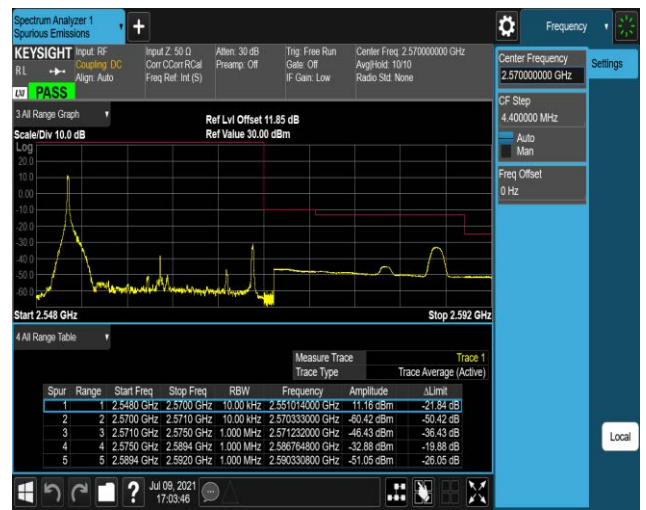

Band5-10MHz-16QAM-20600-1RB#49

Band5-10MHz-16QAM-20600-50RB#0

Band7-20MHz-QPSK-20850-1RB#0

Band7-20MHz-QPSK-20850-1RB#99

Band7-20MHz-QPSK-20850-100RB#0

Band7-20MHz-QPSK-21350-1RB#0

Band7-20MHz-QPSK-21350-1RB#99