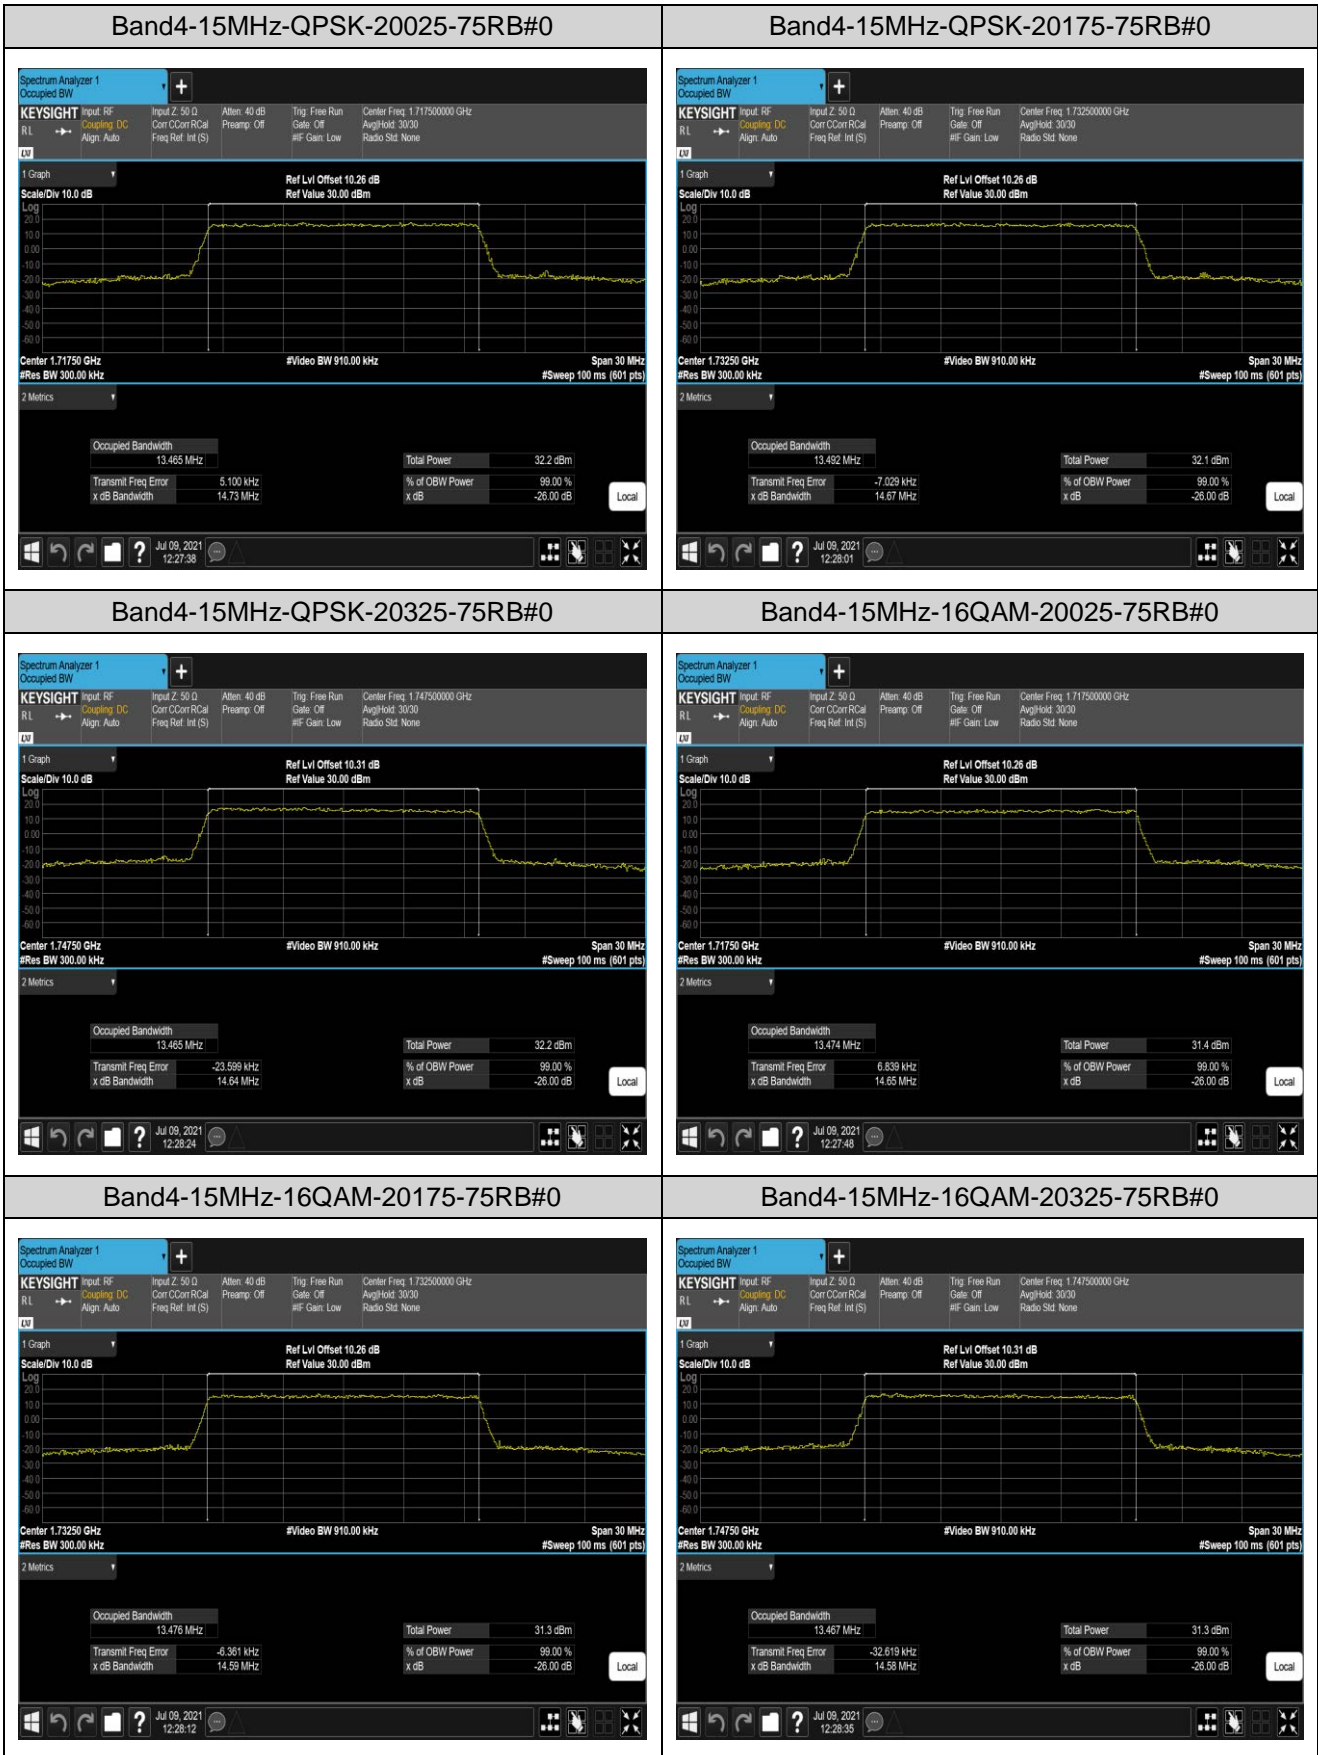

Test Graphs

Band4-5MHz-QPSK-19975-25RB#0

Band4-5MHz-QPSK-20175-25RB#0

Band4-5MHz-QPSK-20375-25RB#0

Band4-5MHz-16QAM-19975-25RB#0

Band4-5MHz-16QAM-20175-25RB#0

Band4-5MHz-16QAM-20375-25RB#0

Band5-3MHz-QPSK-20415-15RB#0