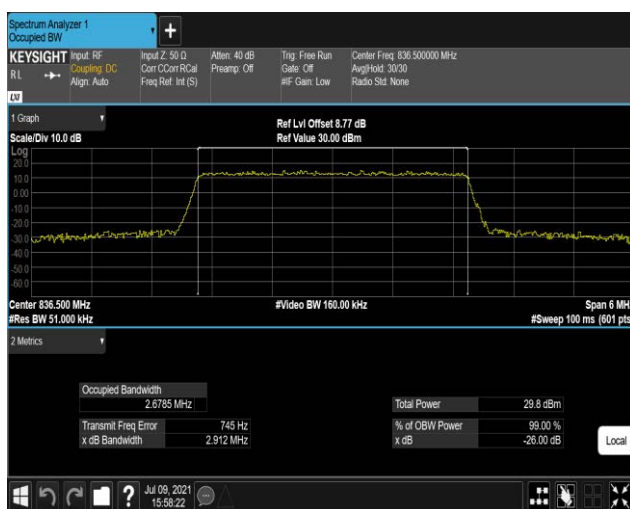

Band5-3MHz-QPSK-20525-15RB#0

Band5-3MHz-QPSK-20635-15RB#0

Band5-3MHz-16QAM-20415-15RB#0

Band5-3MHz-16QAM-20525-15RB#0

Band5-3MHz-16QAM-20635-15RB#0

Band5-5MHz-QPSK-20425-25RB#0

Band5-5MHz-QPSK-20525-25RB#0

Band5-5MHz-QPSK-20625-25RB#0