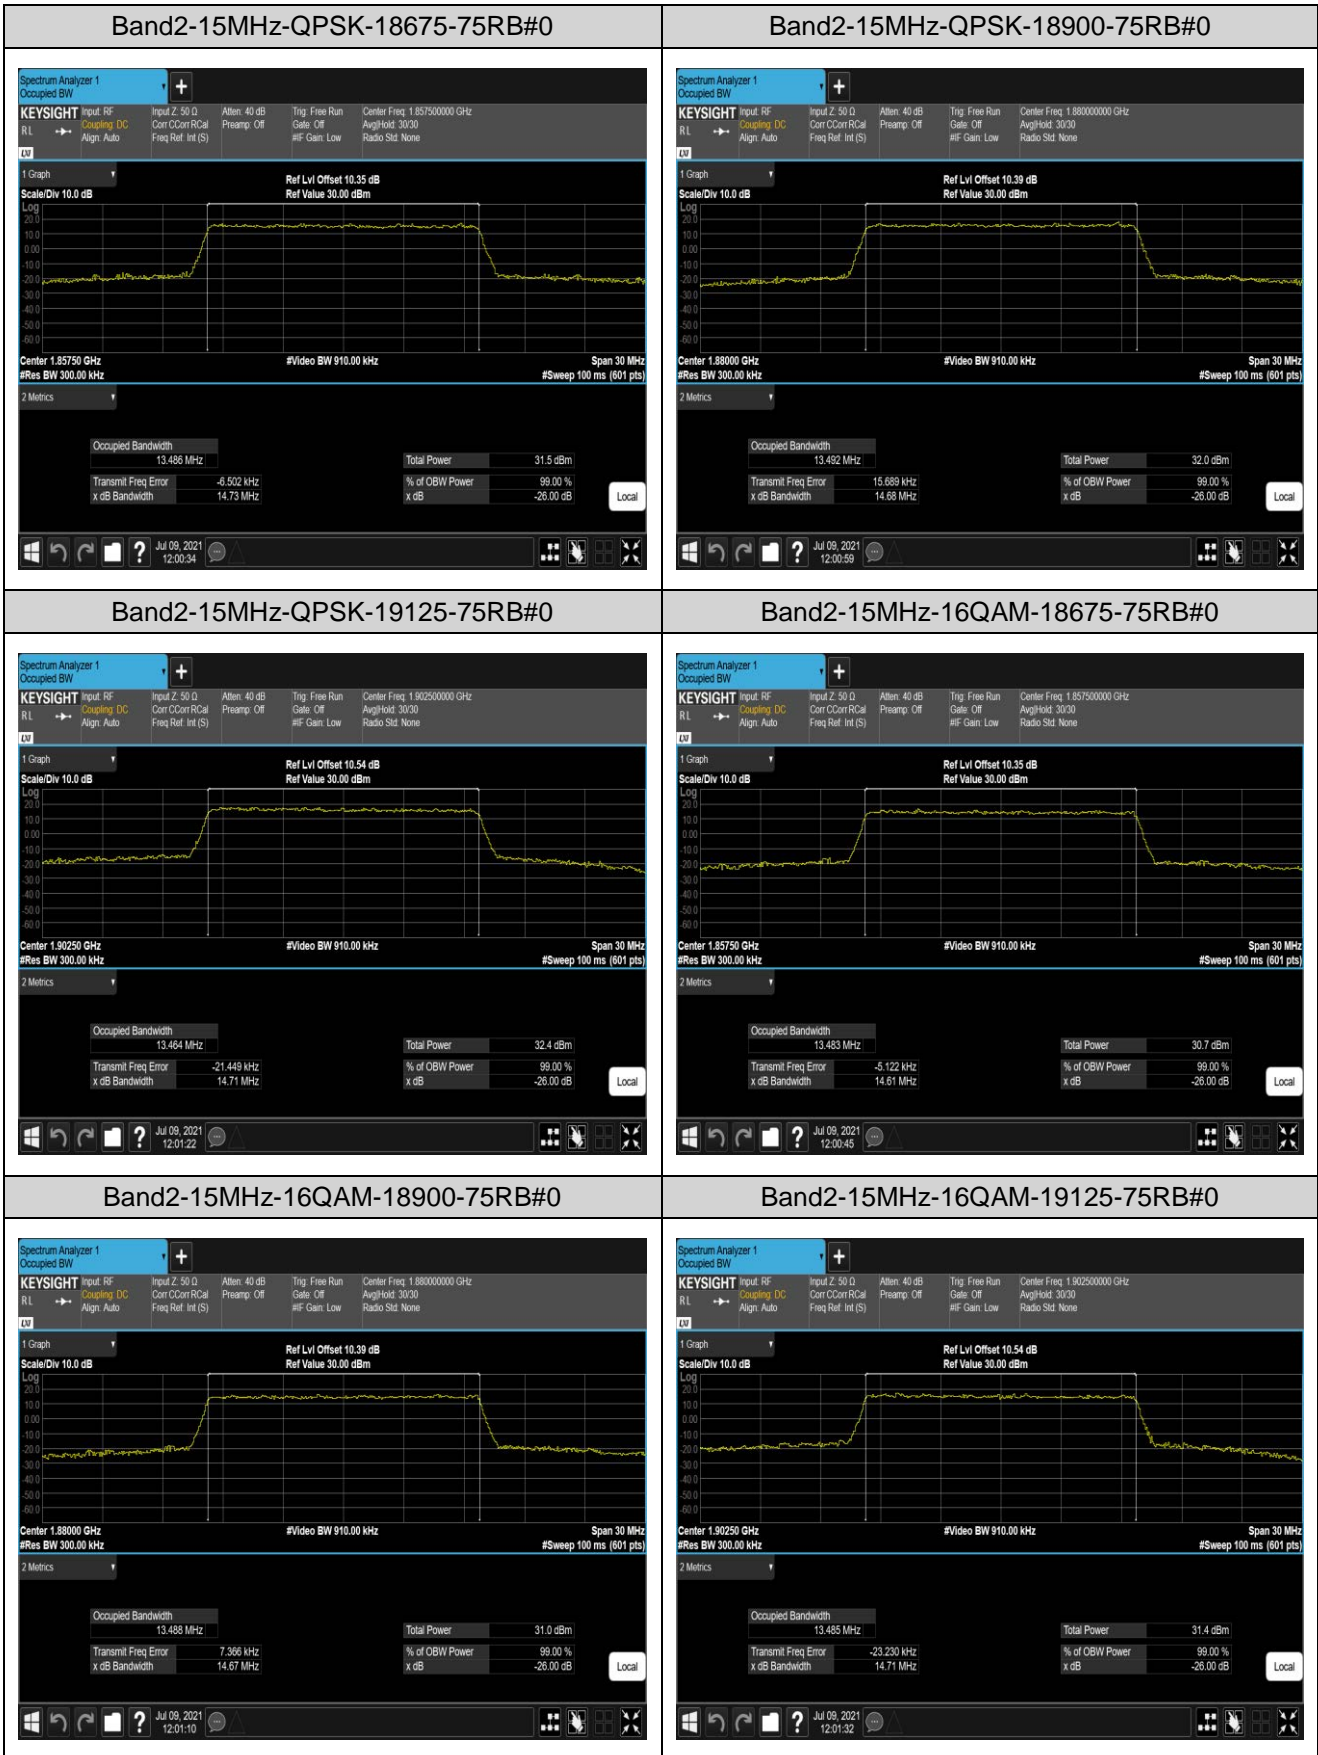

Test Graphs

Band4-5MHz-QPSK-19975-25RB#0

Band4-5MHz-QPSK-20175-25RB#0

Band4-5MHz-QPSK-20375-25RB#0

Band4-5MHz-16QAM-19975-25RB#0

Band4-5MHz-16QAM-20175-25RB#0

Band4-5MHz-16QAM-20375-25RB#0

Band5-3MHz-QPSK-20415-15RB#0