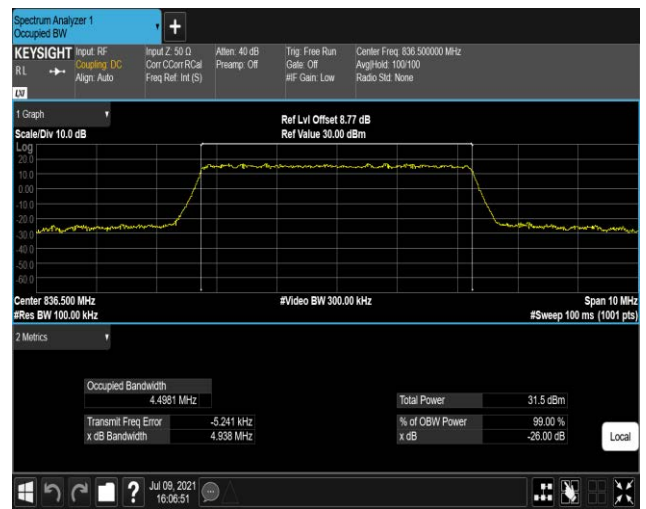

Band5-5MHz-16QAM-20425-25RB#0

Band5-5MHz-QPSK-20525-25RB#0