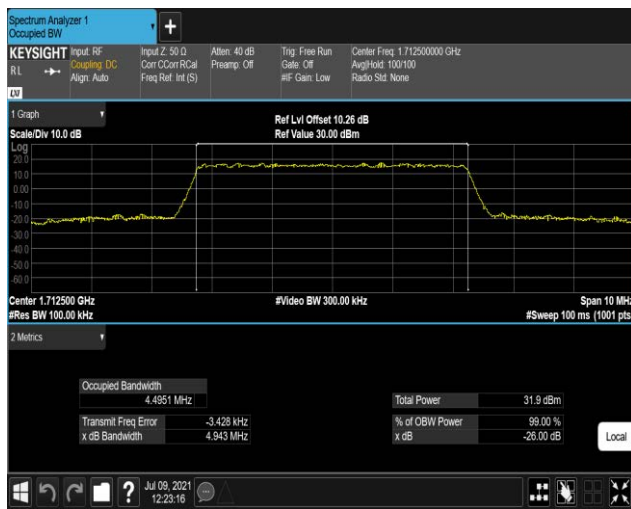

Test Graphs

Band4-5MHz-QPSK-19975-25RB#0

Band4-5MHz-QPSK-20175-25RB#0

Band4-5MHz-QPSK-20375-25RB#0

Band4-5MHz-16QAM-19975-25RB#0

Band4-5MHz-16QAM-20175-25RB#0

Band4-5MHz-16QAM-20375-25RB#0

Band5-3MHz-QPSK-20415-15RB#0