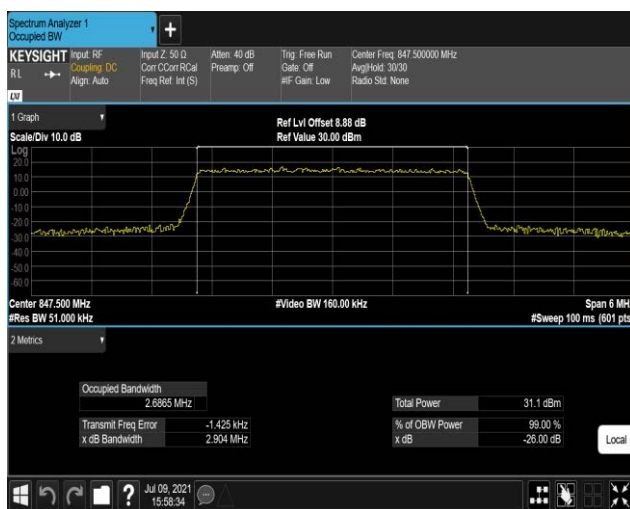

Band5-3MHz-16QAM-20525-15RB#0

Band5-3MHz-QPSK-20635-15RB#0