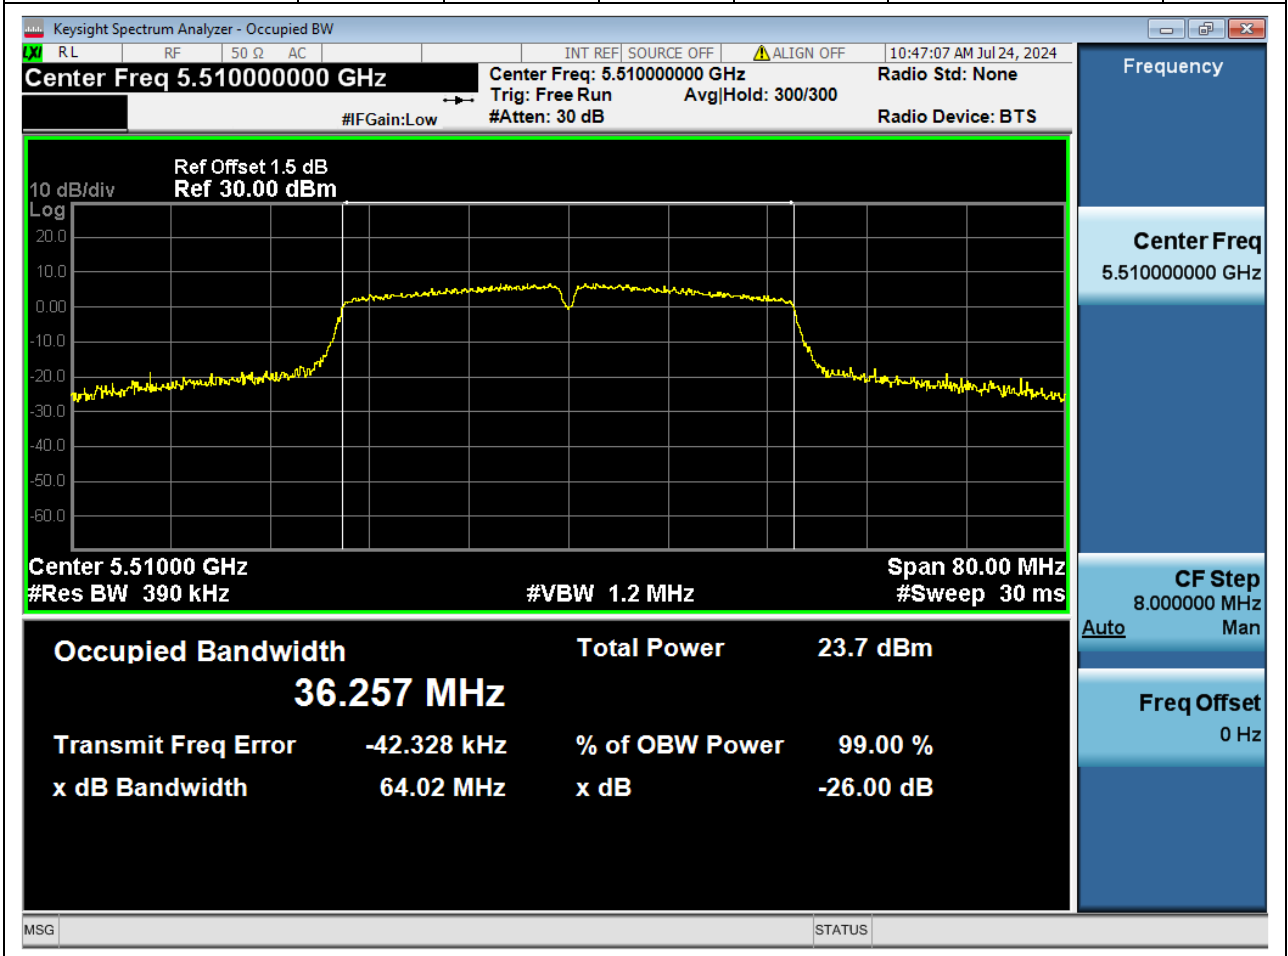

39. 802.11ac_40M_U-NII-2C_L

39.1. A.2-26dB Bandwidth(NTNV)

Center Frequency (MHz)	XdB Down	RBW (MHz)	Detector	Limit (MHz)	XdB BandWidth (MHz)	Verdict
5510	26	0.39	Peak	0	64.018375	Unknow