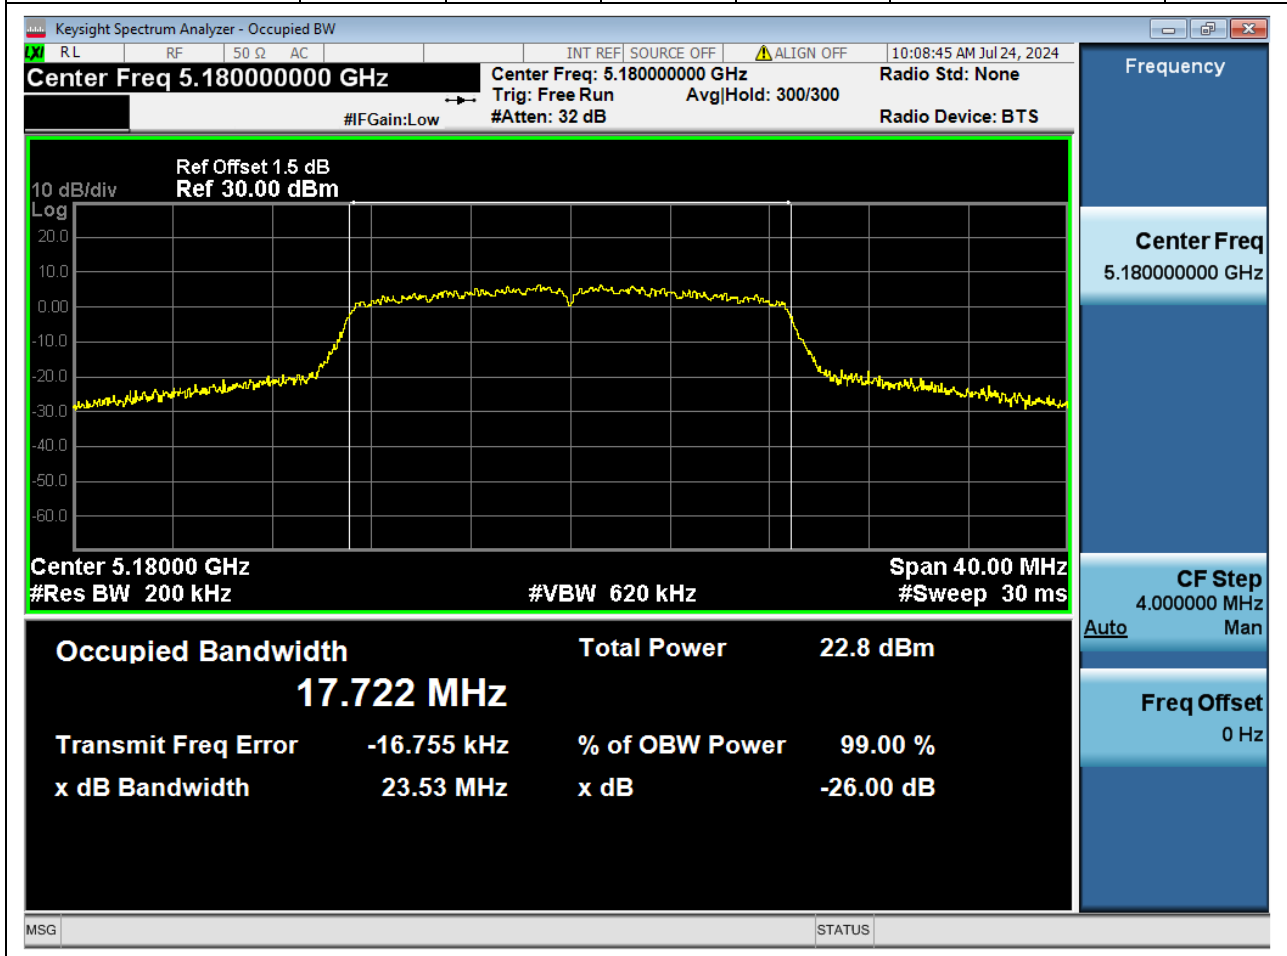

26. 802.11ac_20M_U-NII-1_L

26.1. A.2-26dB Bandwidth(NTNV)

Center Frequency (MHz)	XdB Down	RBW (MHz)	Detector	Limit (MHz)	XdB BandWidth (MHz)	Verdict
5180	26	0.2	Peak	0	23.534676	Unknow