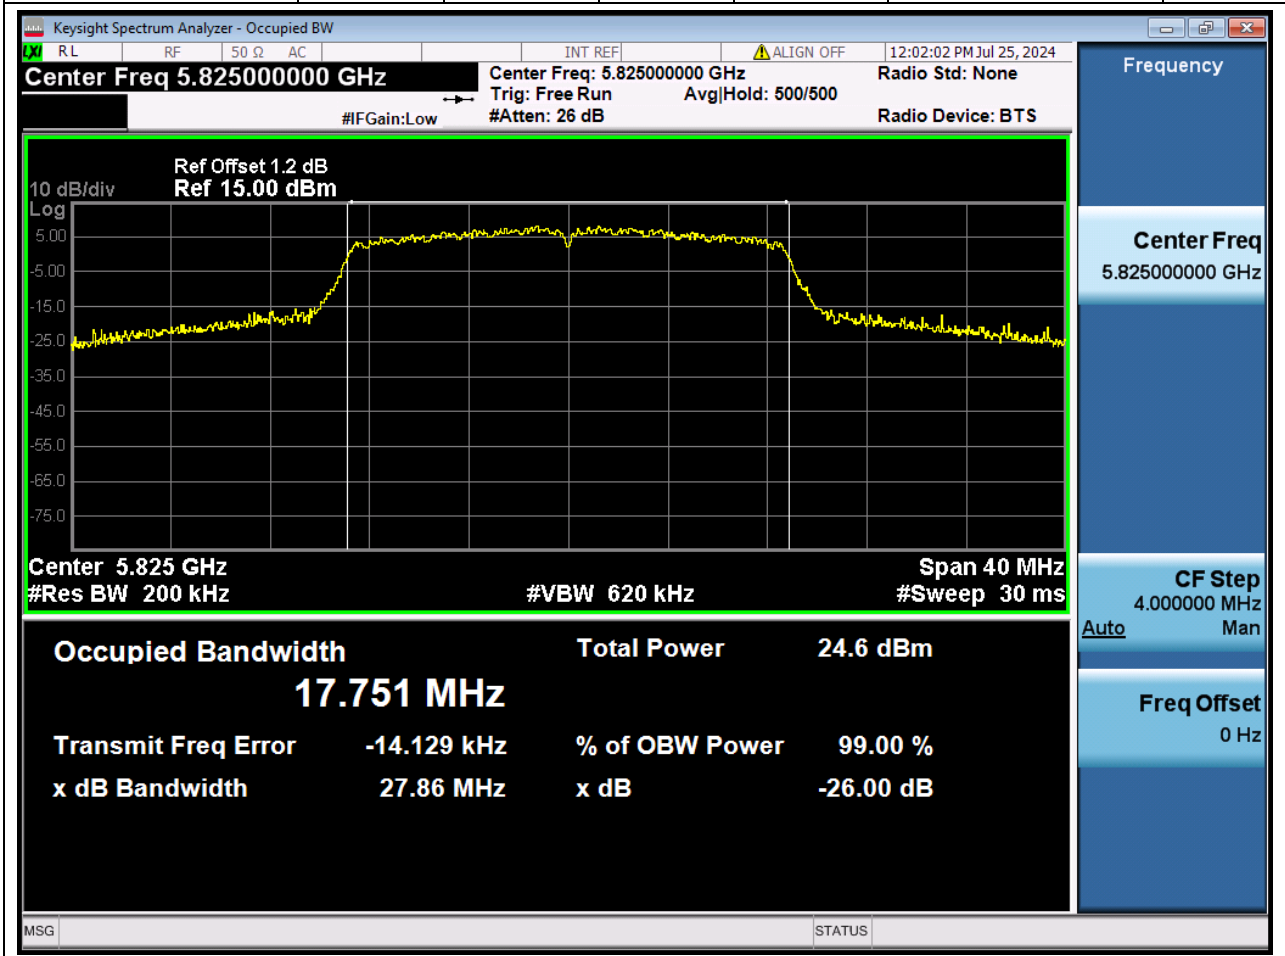

11. 802.11ac_20M_U-NII-3_H

11.1. A.2-26dB Bandwidth(NTNV)

Center Frequency (MHz)	XdB Down	RBW (MHz)	Detector	Limit (MHz)	XdB BandWidth (MHz)	Verdict
5825	26	0.2	Peak	0	27.864966	Unknow