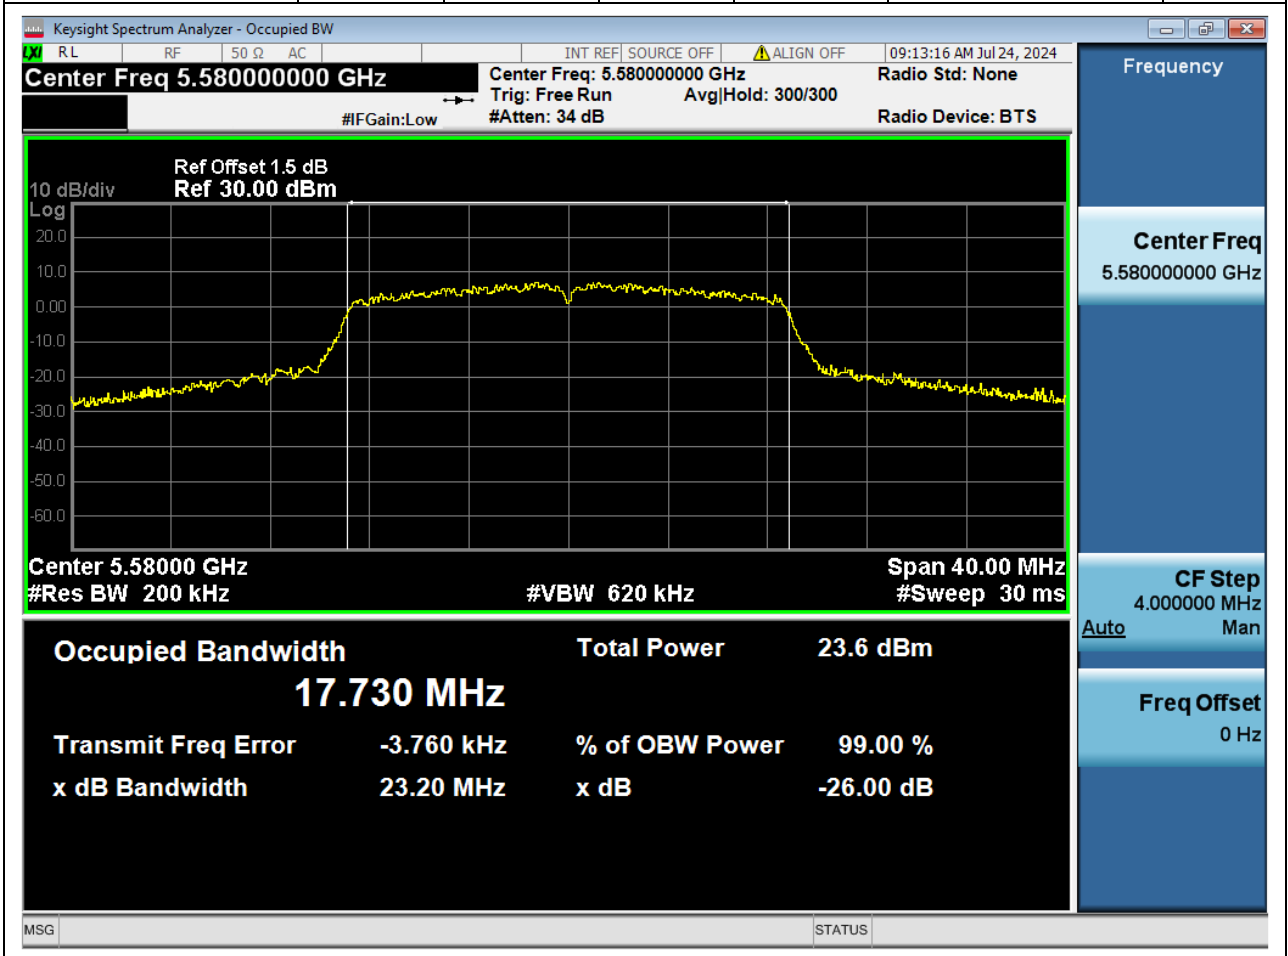

17. 802.11n_20M_U-NII-2C_M

17.1. A.2-26dB Bandwidth(NTNV)

Center Frequency (MHz)	XdB Down	RBW (MHz)	Detector	Limit (MHz)	XdB BandWidth (MHz)	Verdict
5580	26	0.2	Peak	0	23.198308	Unknow