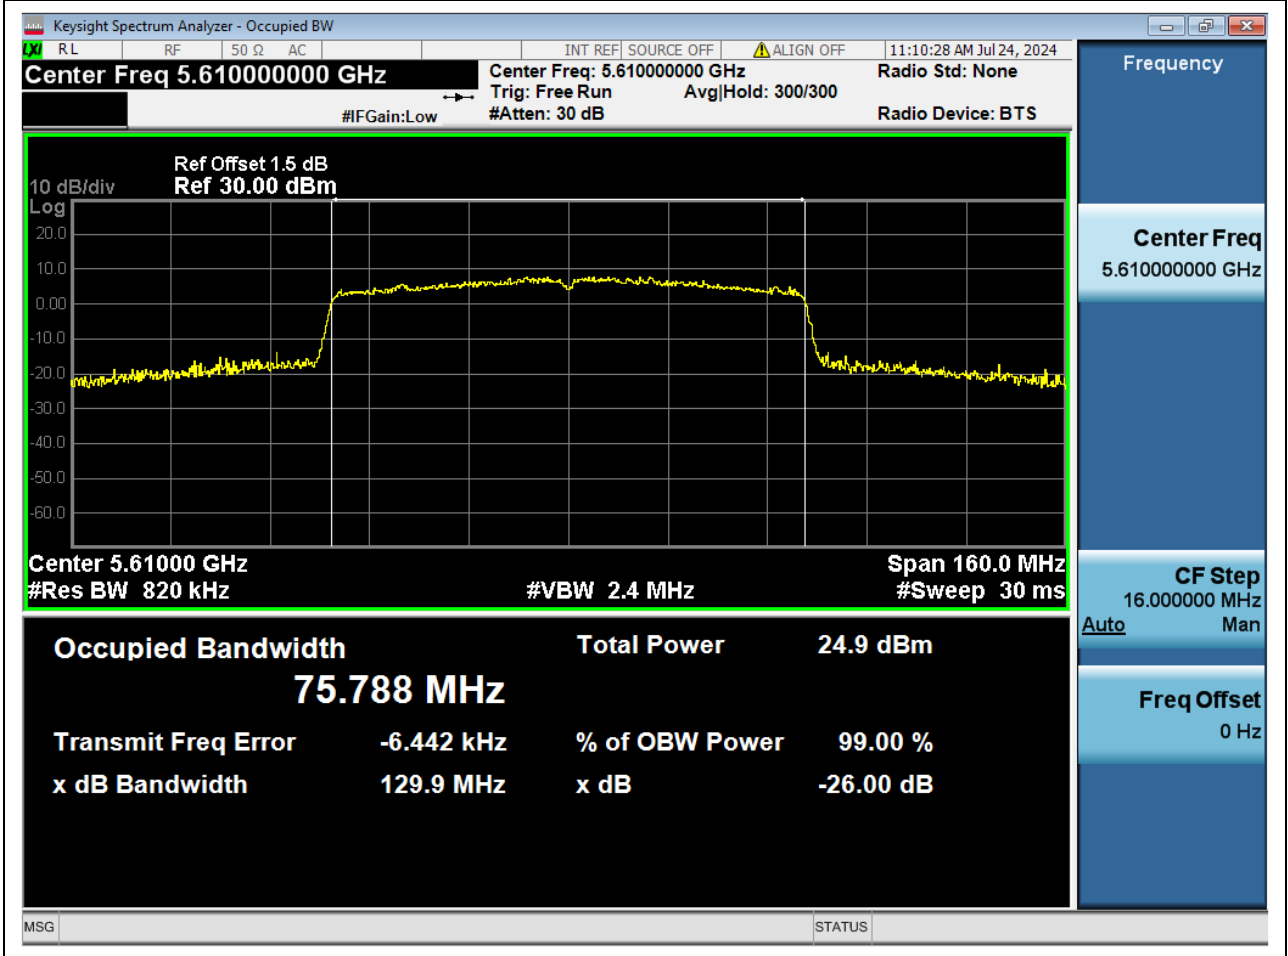

45. 802.11ac_80M_U-NII-2C_M

45.1. A.2-26dB Bandwidth(NTNV)

Center Frequency (MHz)	XdB Down	RBW (MHz)	Detector	Limit (MHz)	XdB BandWidth (MHz)	Verdict
5610	26	0.82	Peak	0	129.855179	Unknow