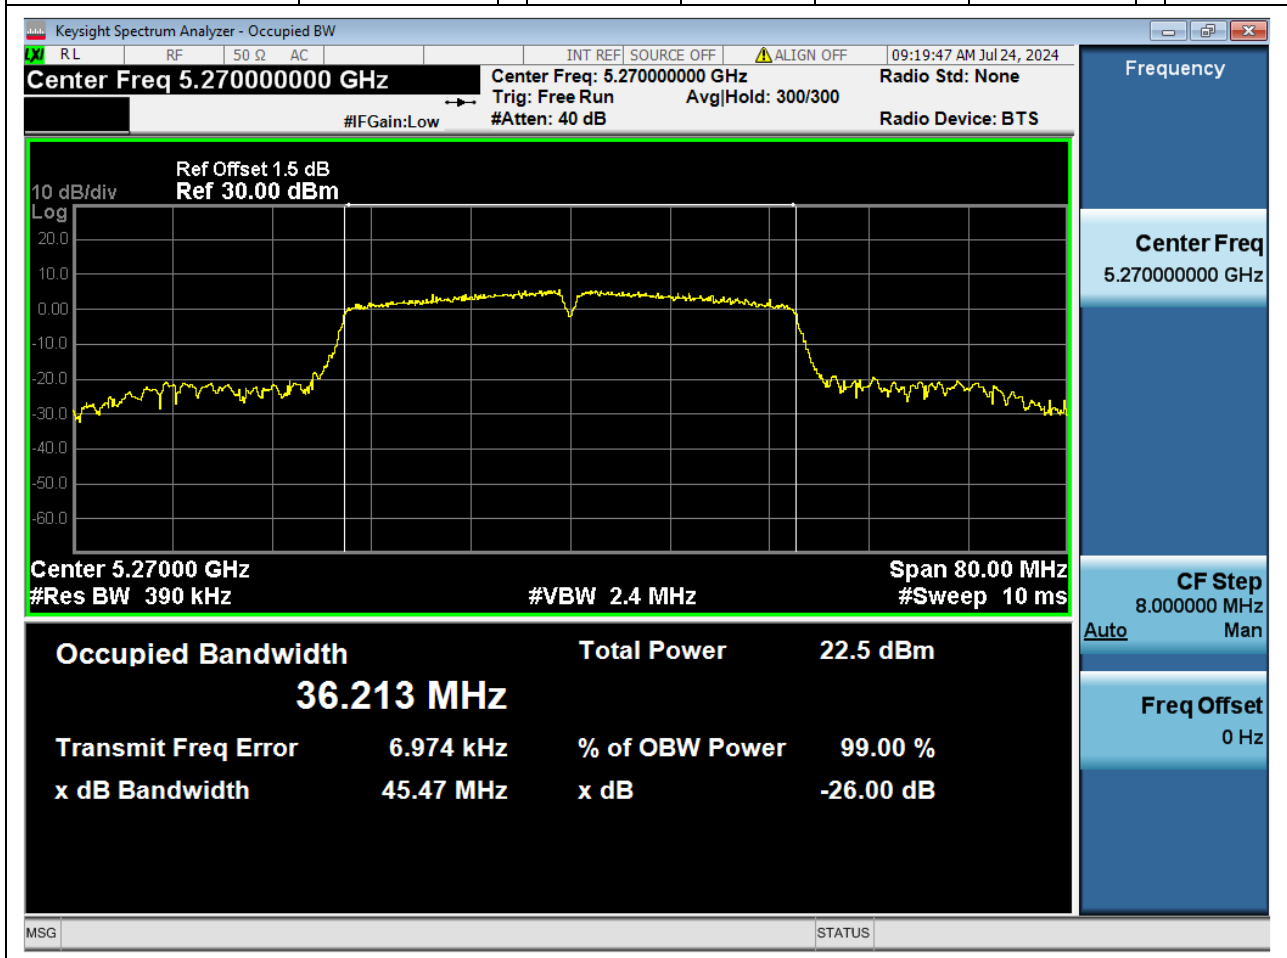

21. 802.11n_40M_U-NII-2A_L

21.1. A.2.2-99% Bandwidth(NTNV)

Center Frequency (MHz)	OBW Power (%)	RBW (MHz)	Detector	Limit (MHz)	OBW (MHz)	Verdict
5270	99	0.39	Peak	0	36.213214	Unknown