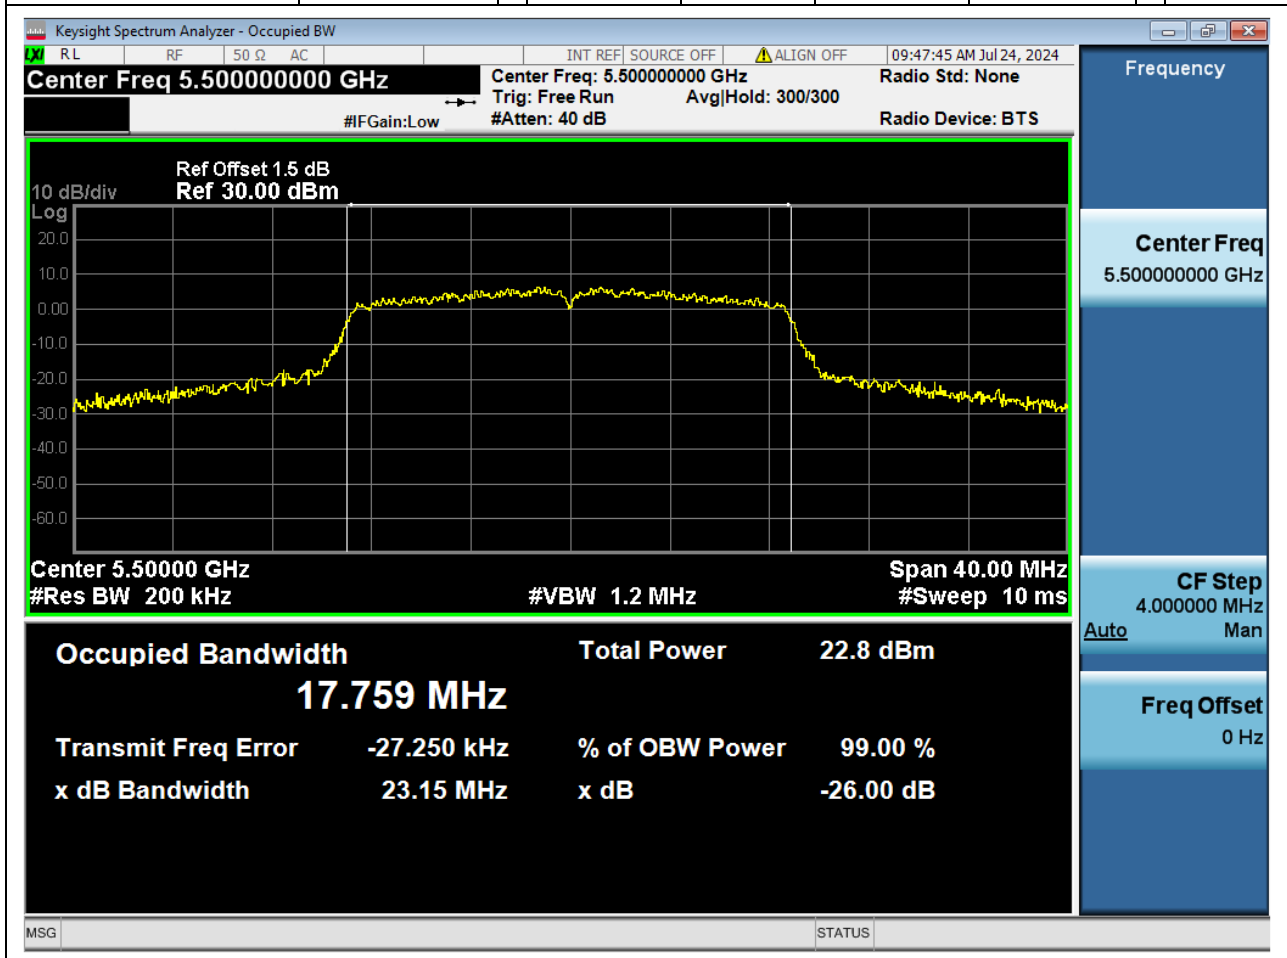

16. 802.11n_20M_U-NII-2C_L

16.1. A.2.2-99% Bandwidth(NTNV)

Center Frequency (MHz)	OBW Power (%)	RBW (MHz)	Detector	Limit (MHz)	OBW (MHz)	Verdict
5500	99	0.2	Peak	0	17.759436	Unknown