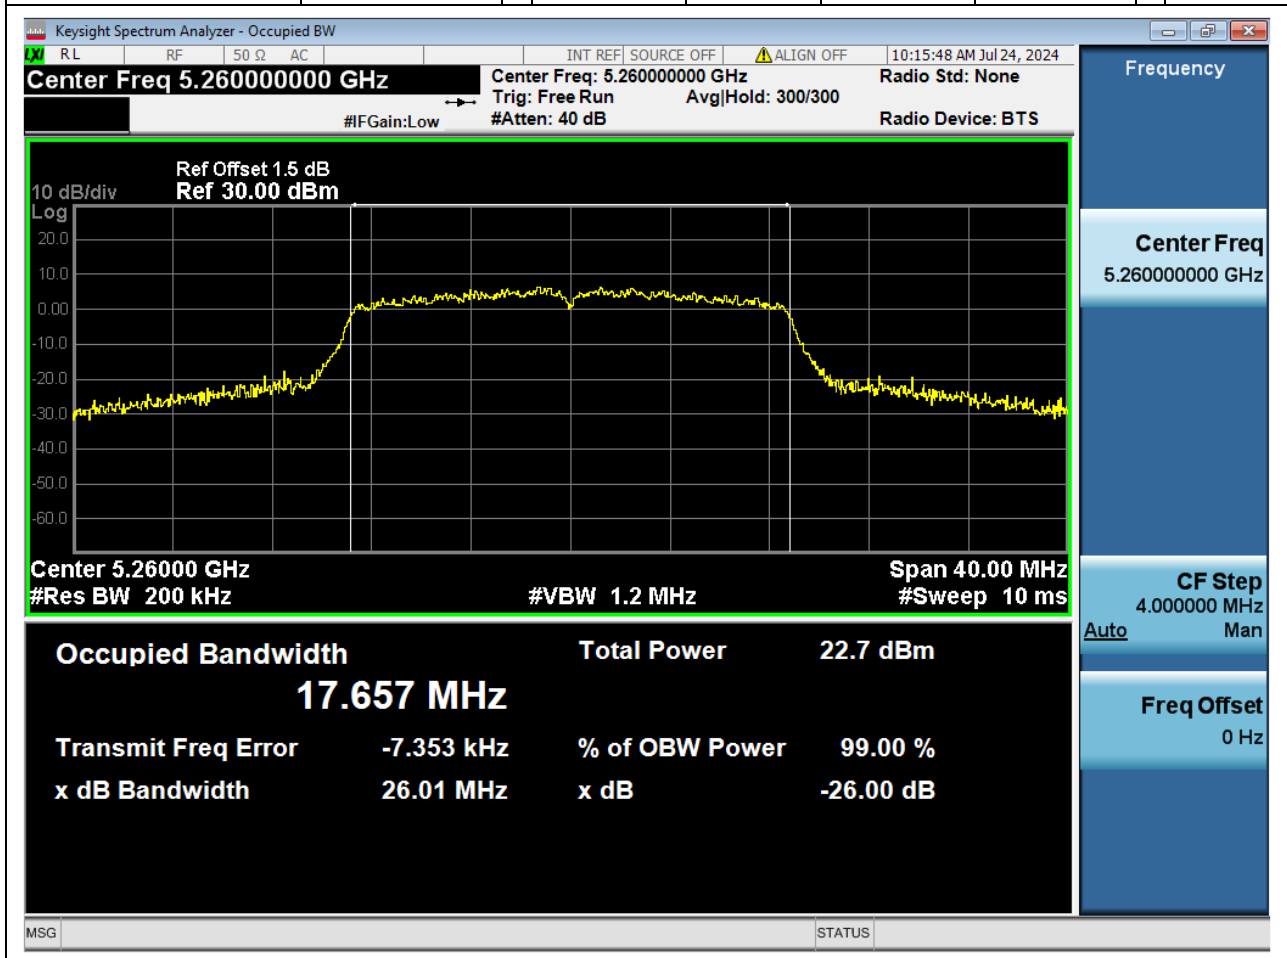

29. 802.11ac_20M_U-NII-2A_L

29.1. A.2.2-99% Bandwidth(NTNV)

Center Frequency (MHz)	OBW Power (%)	RBW (MHz)	Detector	Limit (MHz)	OBW (MHz)	Verdict
5260	99	0.2	Peak	0	17.6566	Unknown