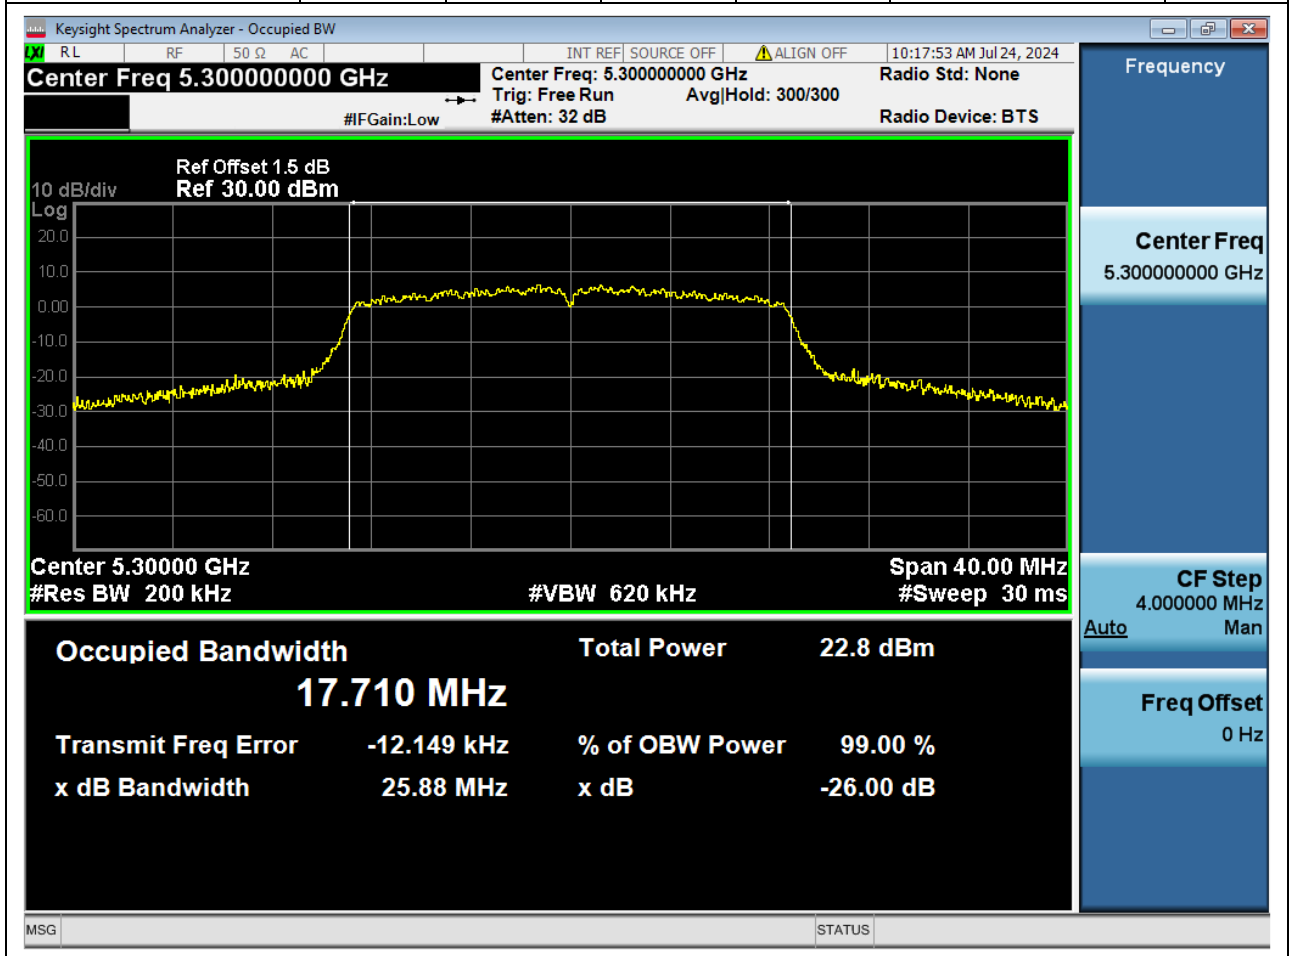

30. 802.11ac_20M_U-NII-2A_M

30.1. A.2-26dB Bandwidth(NTNV)

Center Frequency (MHz)	XdB Down	RBW (MHz)	Detector	Limit (MHz)	XdB BandWidth (MHz)	Verdict
5300	26	0.2	Peak	0	25.883284	Unknow