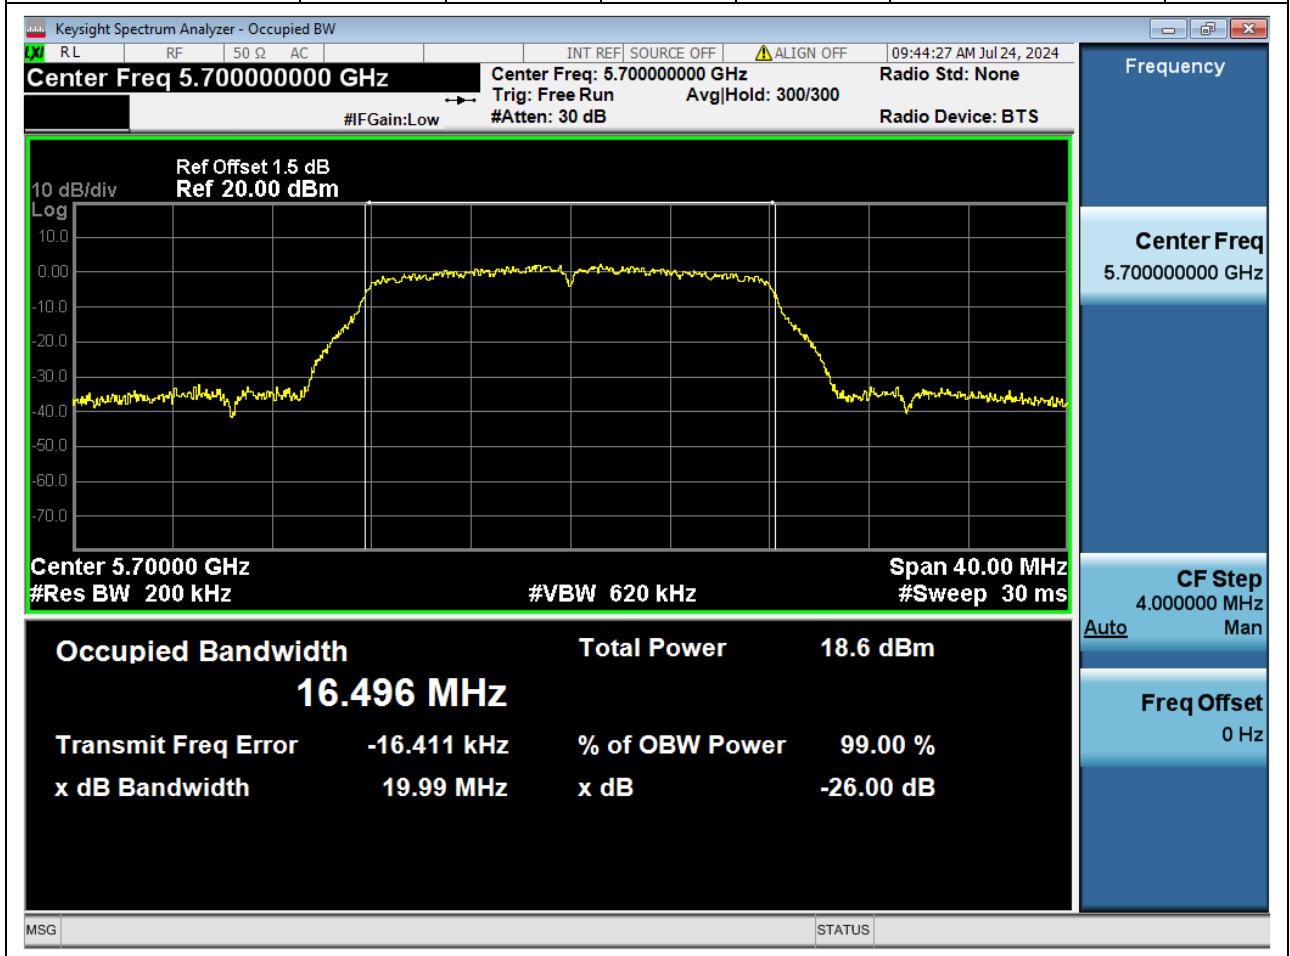

9. 802.11a_20M_U-NII-2C_H

9.1. A.2-26dB Bandwidth(NTNV)

Center Frequency (MHz)	XdB Down	RBW (MHz)	Detector	Limit (MHz)	XdB BandWidth (MHz)	Verdict
5700	26	0.2	Peak	0	19.993409	Unknow