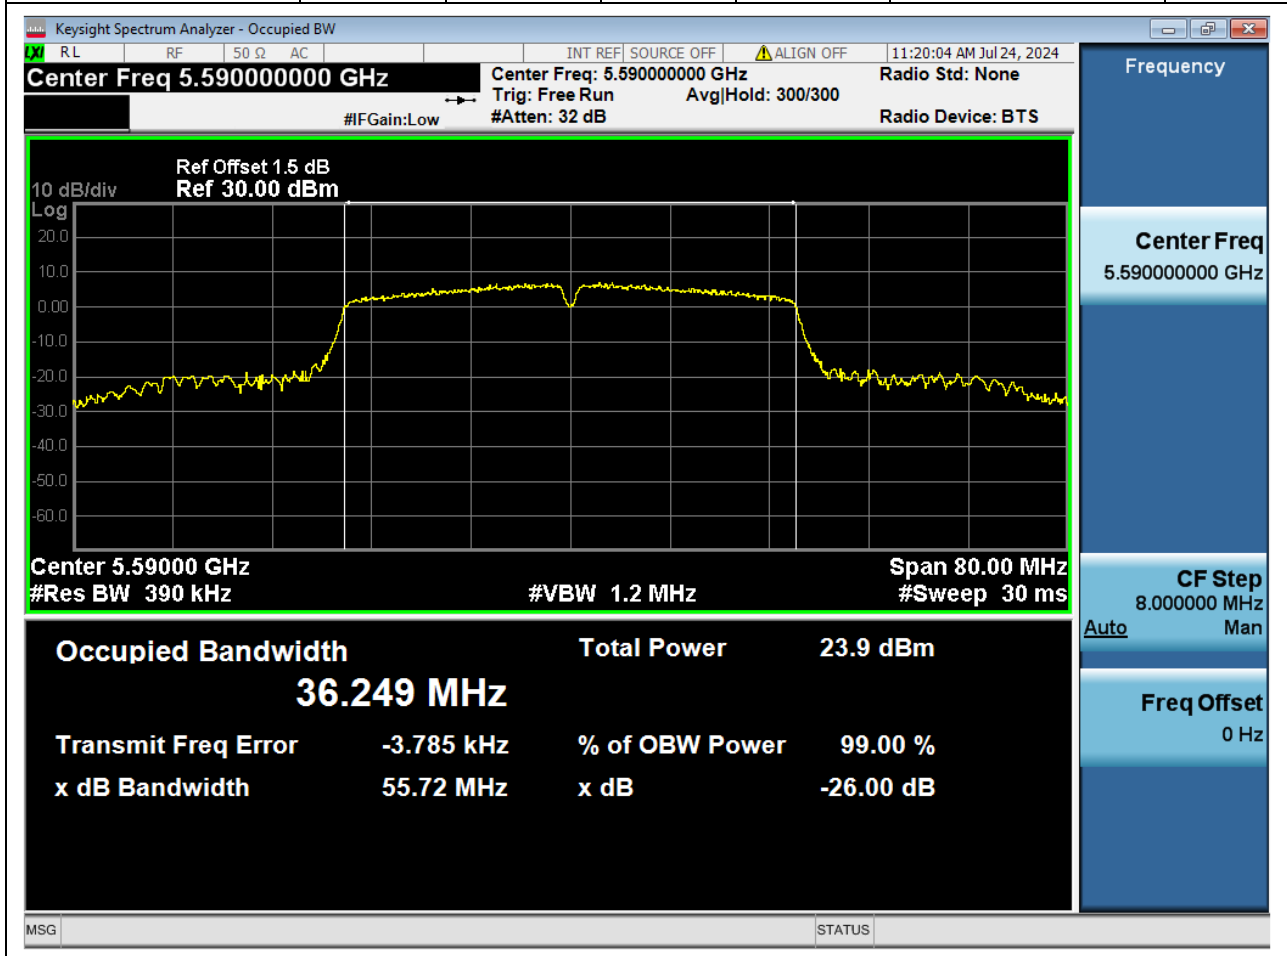

24. 802.11n_40M_U-NII-2C_M

24.1. A.2-26dB Bandwidth(NTNV)

Center Frequency (MHz)	XdB Down	RBW (MHz)	Detector	Limit (MHz)	XdB BandWidth (MHz)	Verdict
5590	26	0.39	Peak	0	55.723354	Unknow