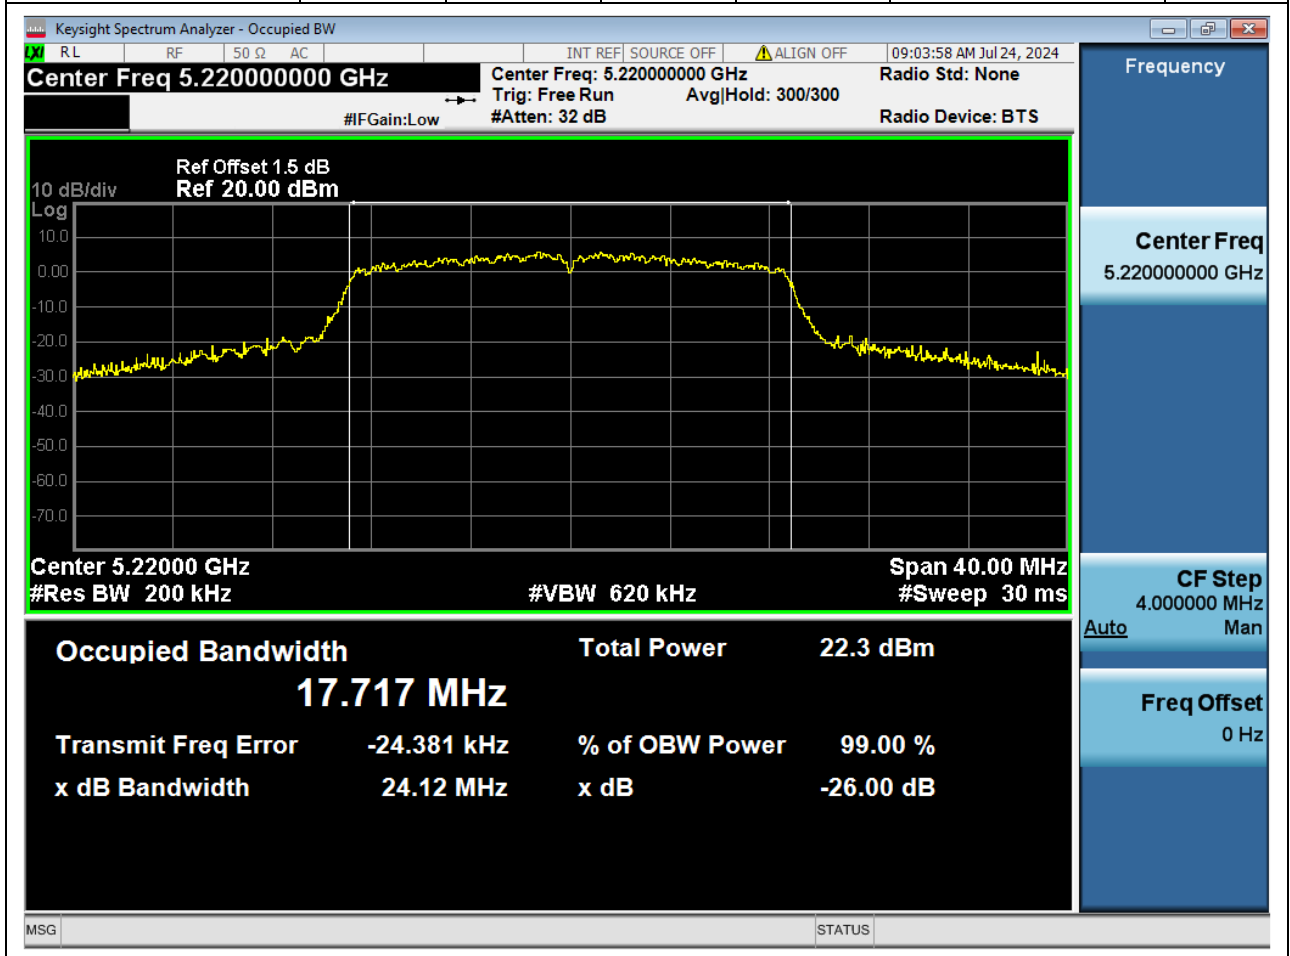

11. 802.11n_20M_U-NII-1_M

11.1. A.2-26dB Bandwidth(NTNV)

Center Frequency (MHz)	XdB Down	RBW (MHz)	Detector	Limit (MHz)	XdB BandWidth (MHz)	Verdict
5220	26	0.2	Peak	0	24.124476	Unknow