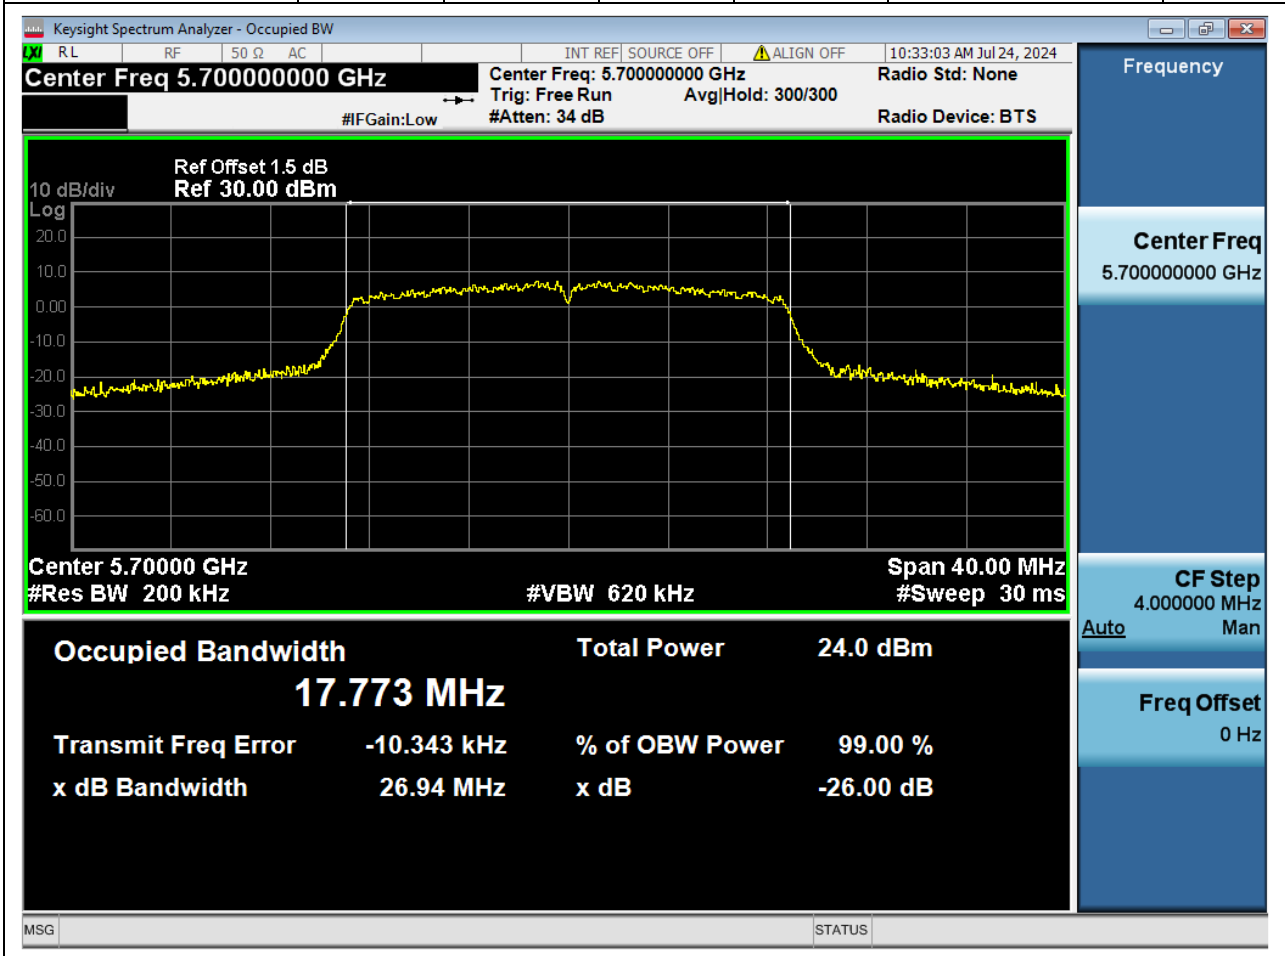

34. 802.11ac_20M_U-NII-2C_H

34.1. A.2-26dB Bandwidth(NTNV)

Center Frequency (MHz)	XdB Down	RBW (MHz)	Detector	Limit (MHz)	XdB BandWidth (MHz)	Verdict
5700	26	0.2	Peak	0	26.938064	Unknow