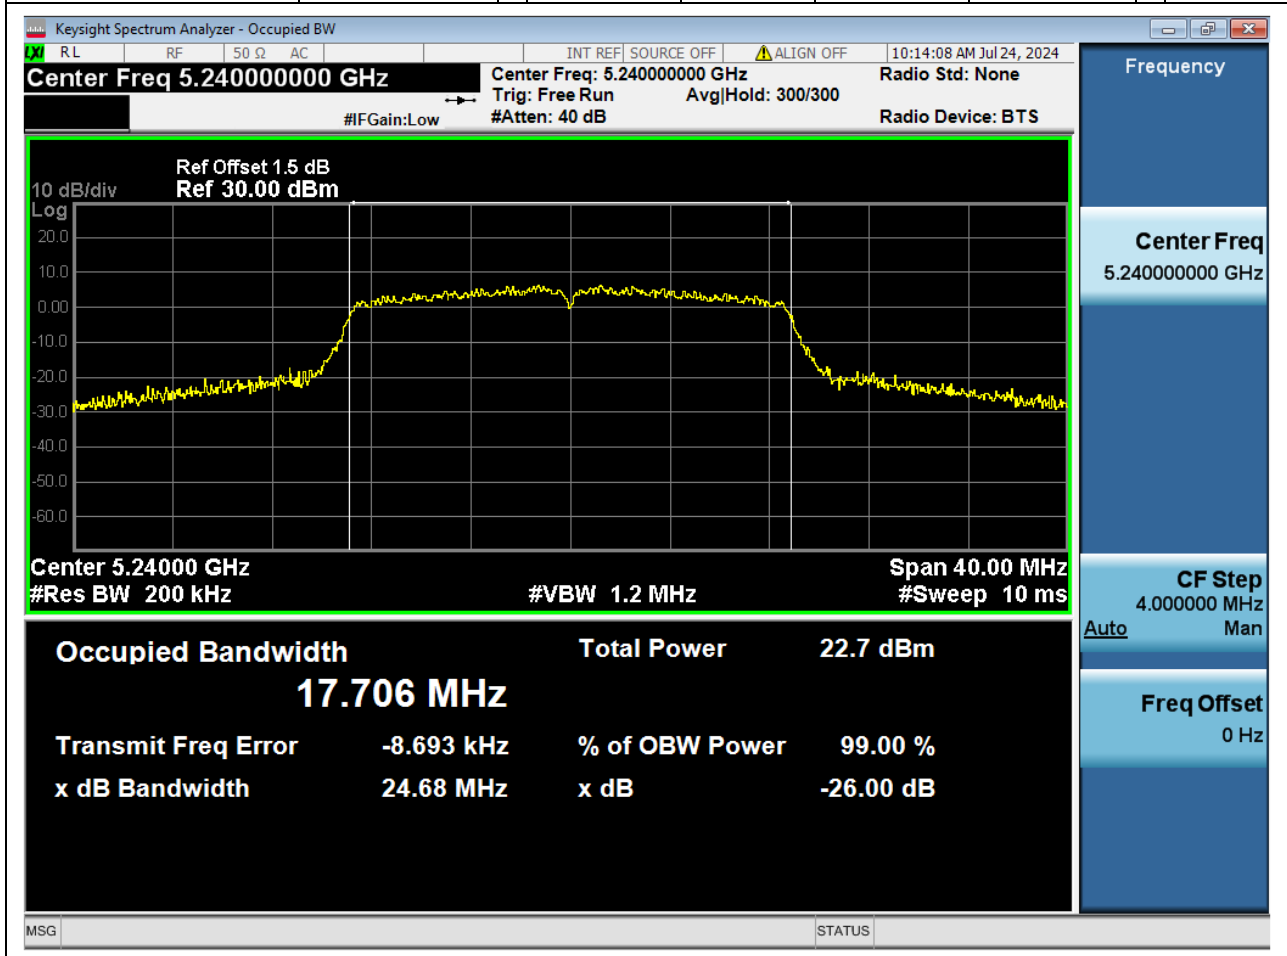

28. 802.11ac_20M_U-NII-1_H

28.1. A.2.2-99% Bandwidth(NTNV)

Center Frequency (MHz)	OBW Power (%)	RBW (MHz)	Detector	Limit (MHz)	OBW (MHz)	Verdict
5240	99	0.2	Peak	0	17.706035	Unknown