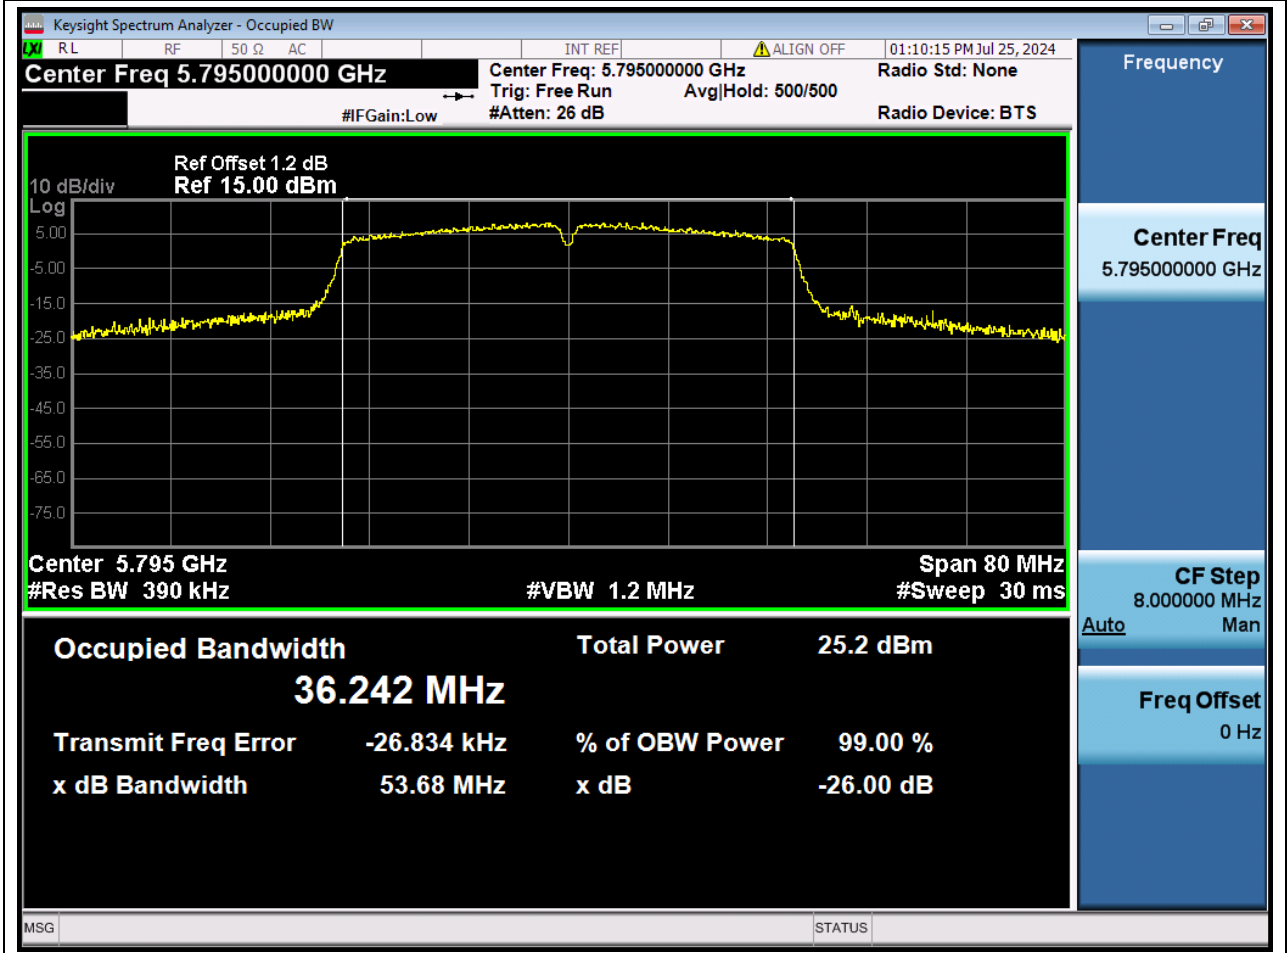

13. 802.11ac_40M_U-NII-3_H

13.1. A.2-26dB Bandwidth(NTNV)

Center Frequency (MHz)	XdB Down	RBW (MHz)	Detector	Limit (MHz)	XdB BandWidth (MHz)	Verdict
5795	26	0.39	Peak	0	53.678527	Unknow