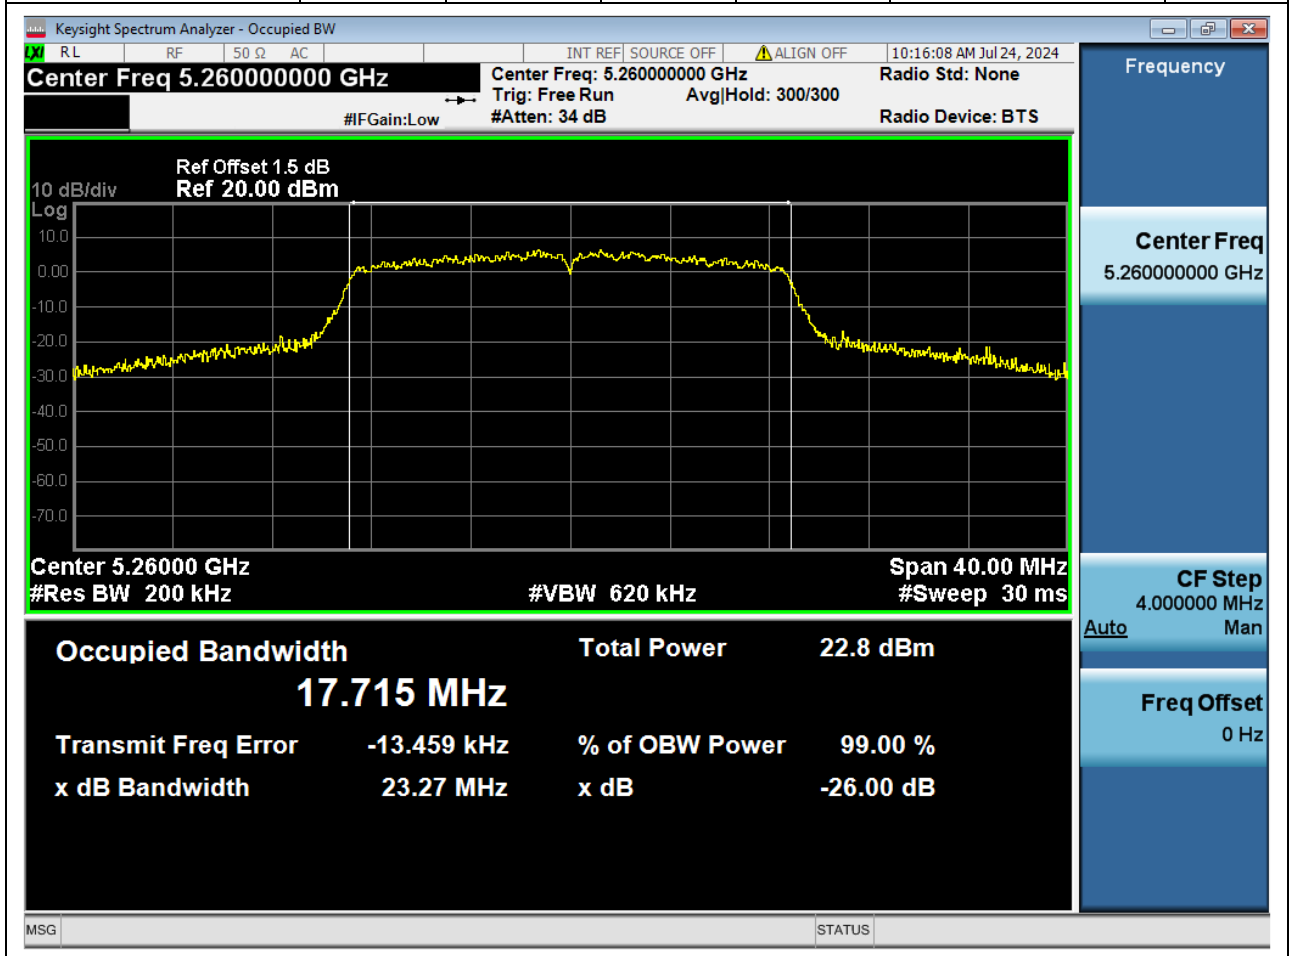

29. 802.11ac_20M_U-NII-2A_L

29.1. A.2-26dB Bandwidth(NTNV)

Center Frequency (MHz)	XdB Down	RBW (MHz)	Detector	Limit (MHz)	XdB BandWidth (MHz)	Verdict
5260	26	0.2	Peak	0	23.268641	Unknow