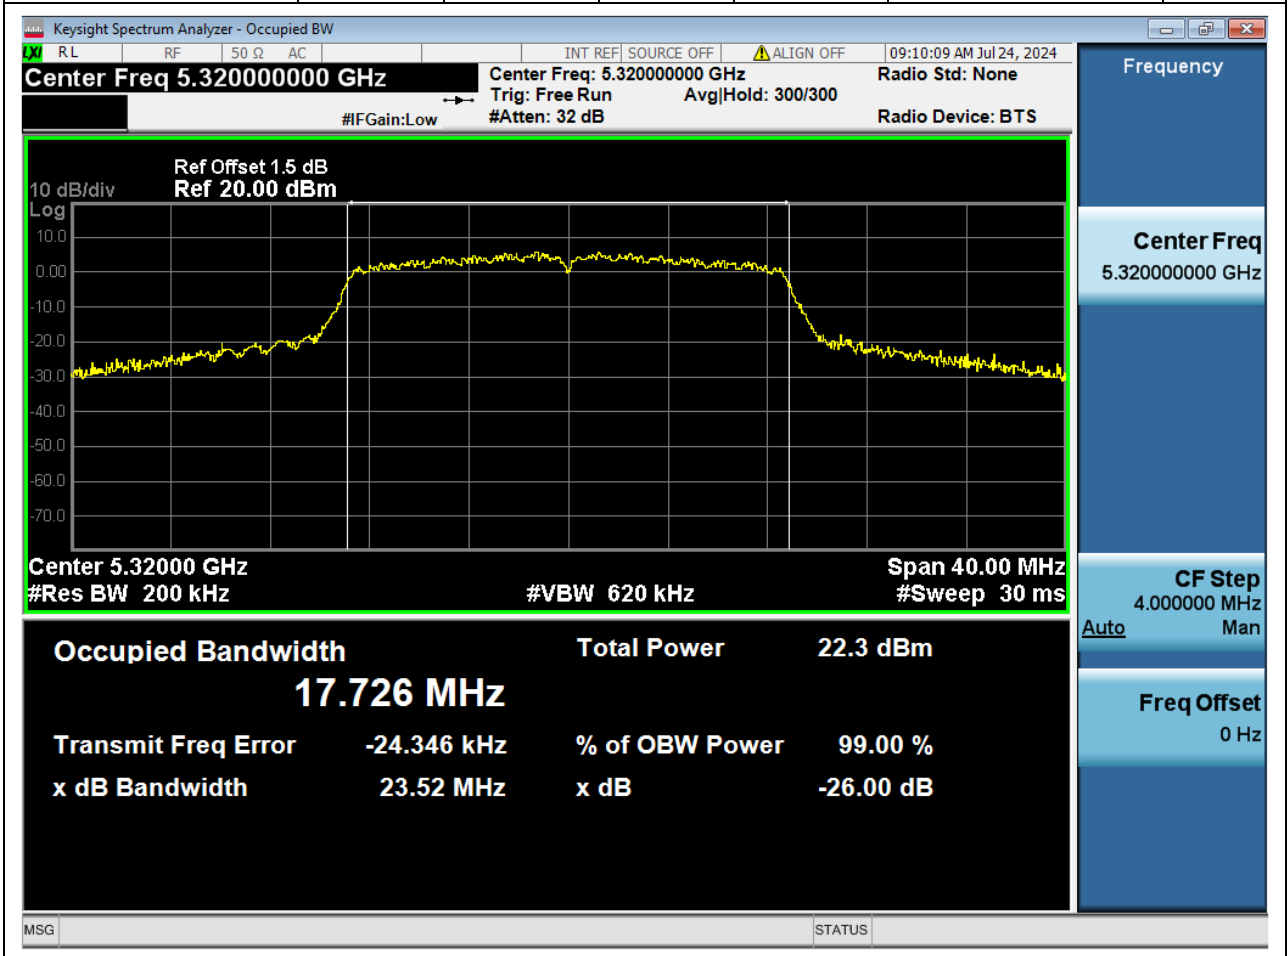

15. 802.11n_20M_U-NII-2A_H

15.1. A.2-26dB Bandwidth(NTNV)

Center Frequency (MHz)	XdB Down	RBW (MHz)	Detector	Limit (MHz)	XdB BandWidth (MHz)	Verdict
5320	26	0.2	Peak	0	23.518684	Unknow