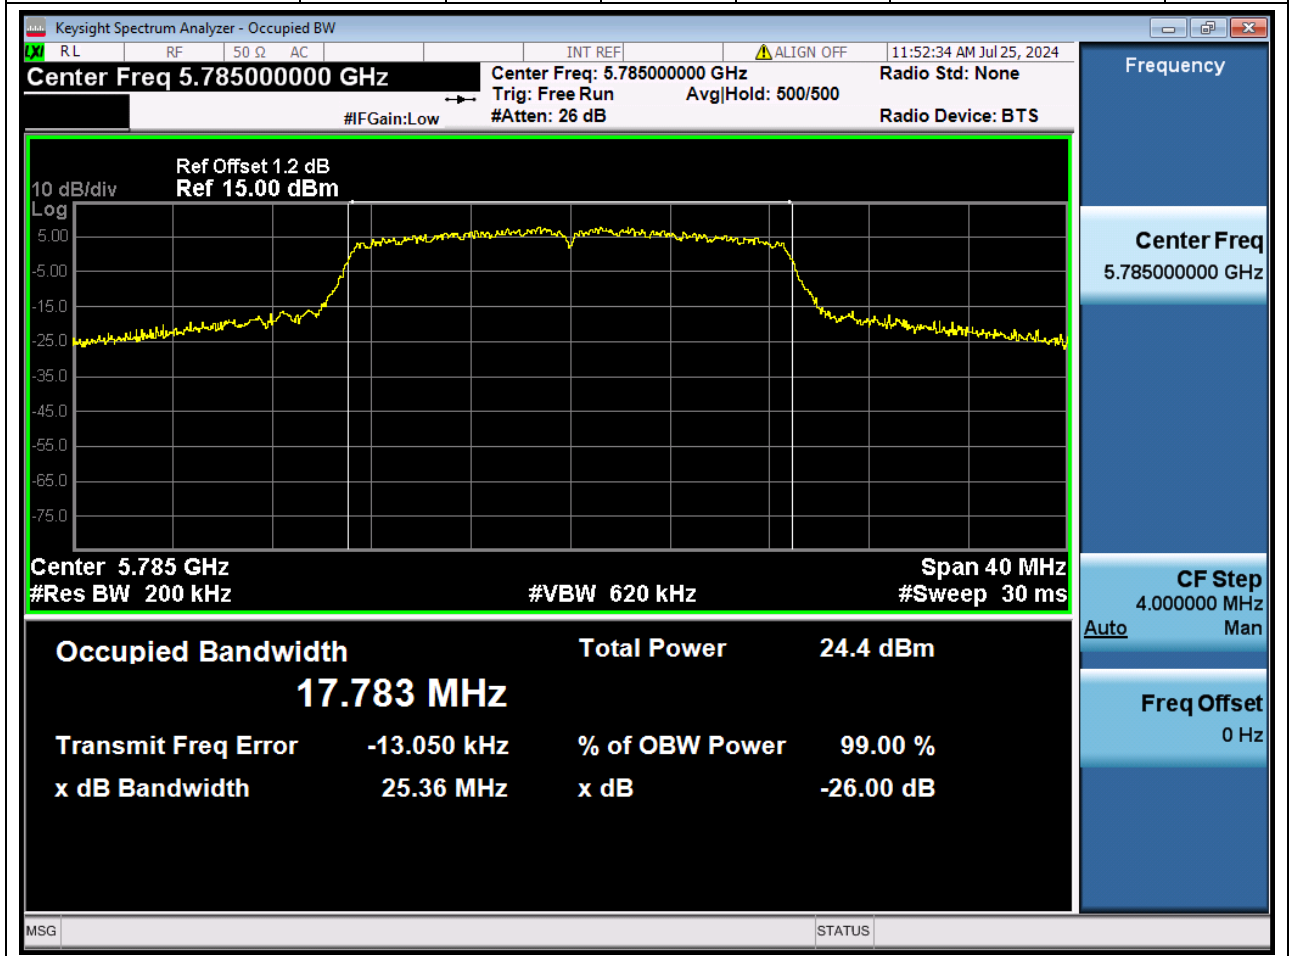

5. 802.11n_20M_U-NII-3_M

5.1. A.2-26dB Bandwidth(NTNV)

Center Frequency (MHz)	XdB Down	RBW (MHz)	Detector	Limit (MHz)	XdB BandWidth (MHz)	Verdict
5785	26	0.2	Peak	0	25.356038	Unknow