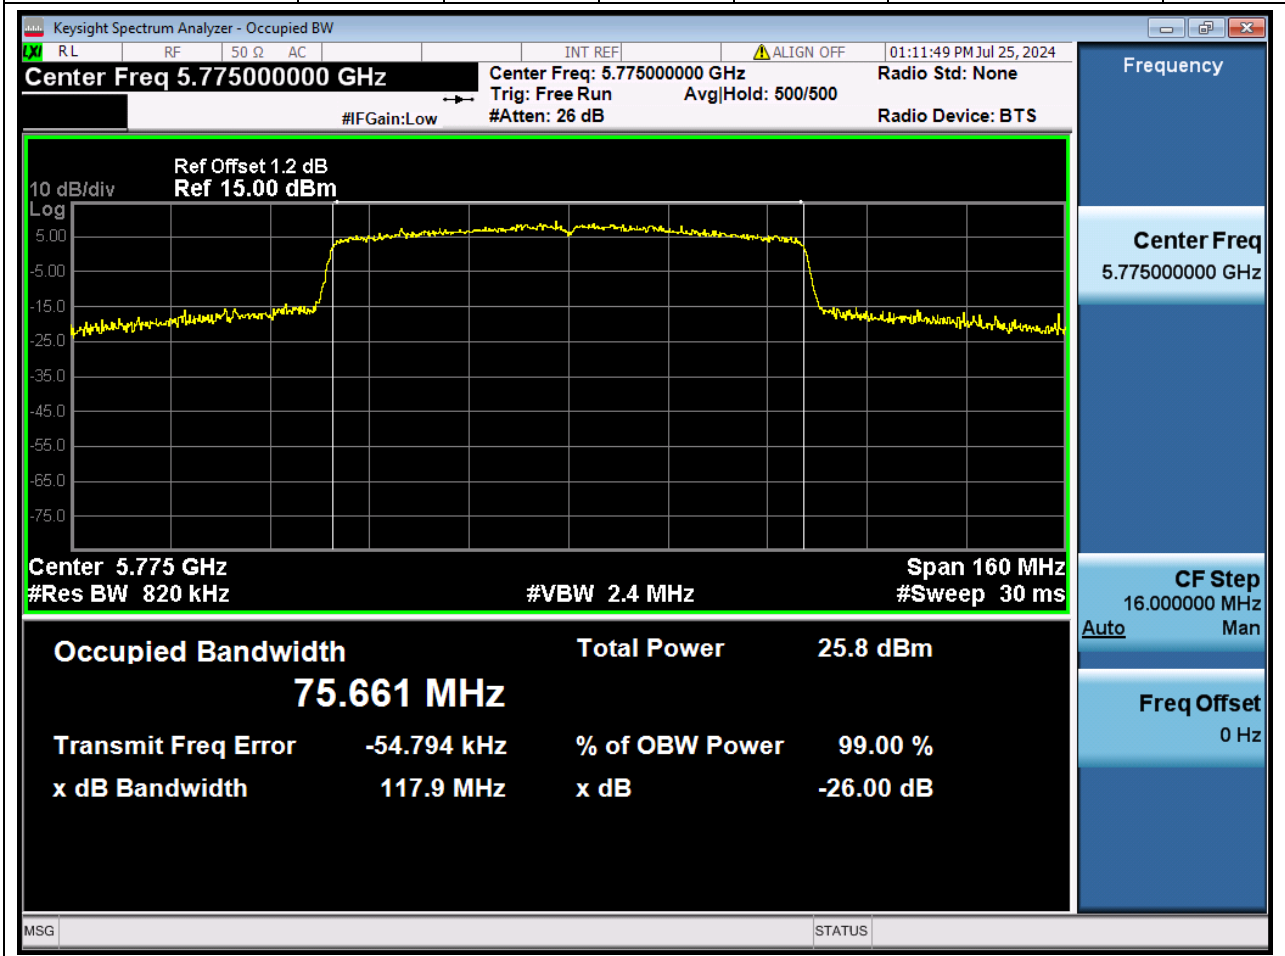

14.1. A.2-26dB Bandwidth(NTNV)

Center Frequency (MHz)	XdB Down	RBW (MHz)	Detector	Limit (MHz)	XdB BandWidth (MHz)	Verdict
5775	26	0.82	Peak	0	117.87944	Unknow

--BLANK BELOW--