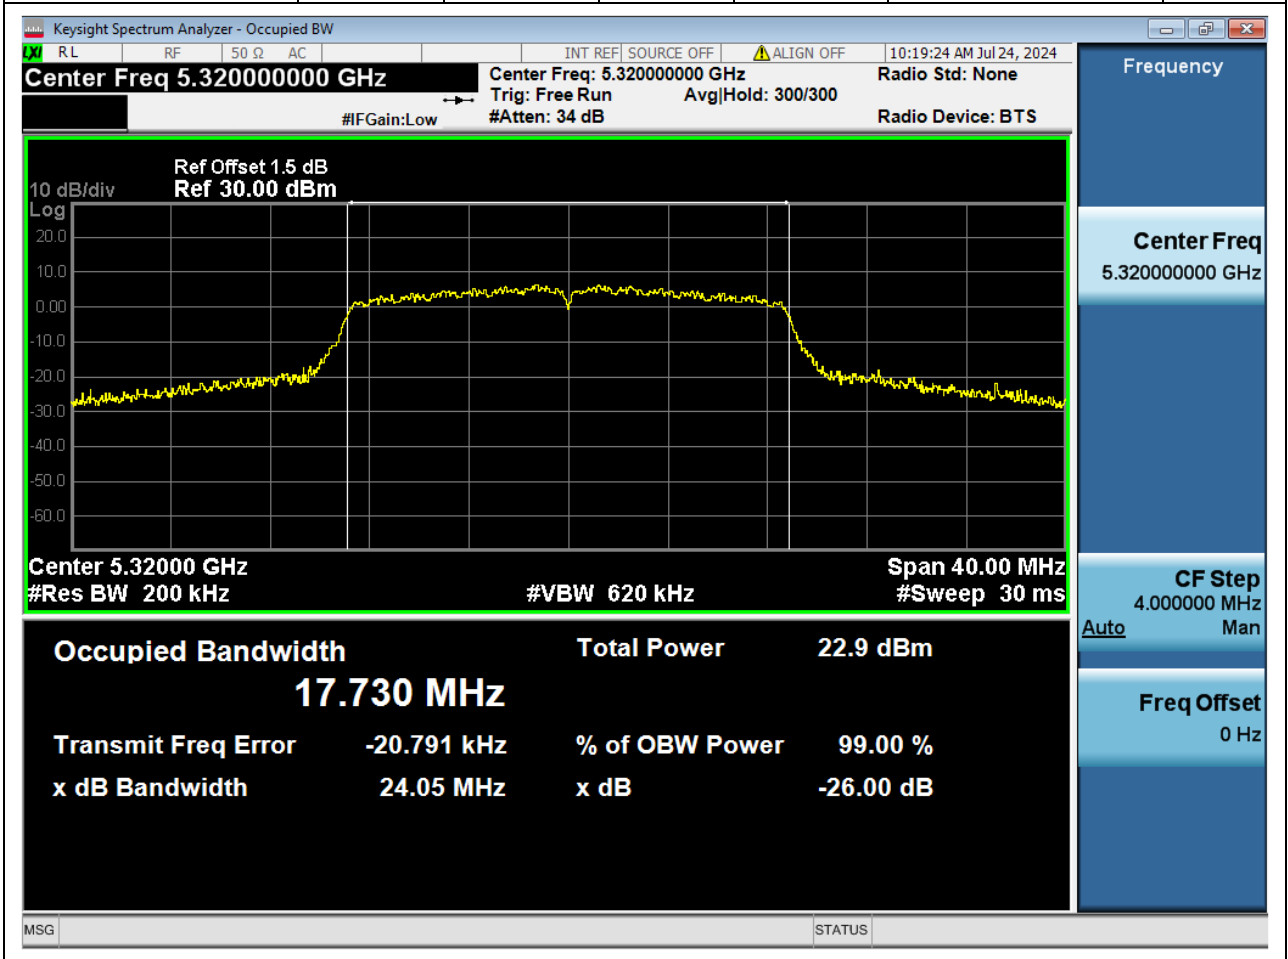

31. 802.11ac_20M_U-NII-2A_H

31.1. A.2-26dB Bandwidth(NTNV)

Center Frequency (MHz)	XdB Down	RBW (MHz)	Detector	Limit (MHz)	XdB BandWidth (MHz)	Verdict
5320	26	0.2	Peak	0	24.046999	Unknow