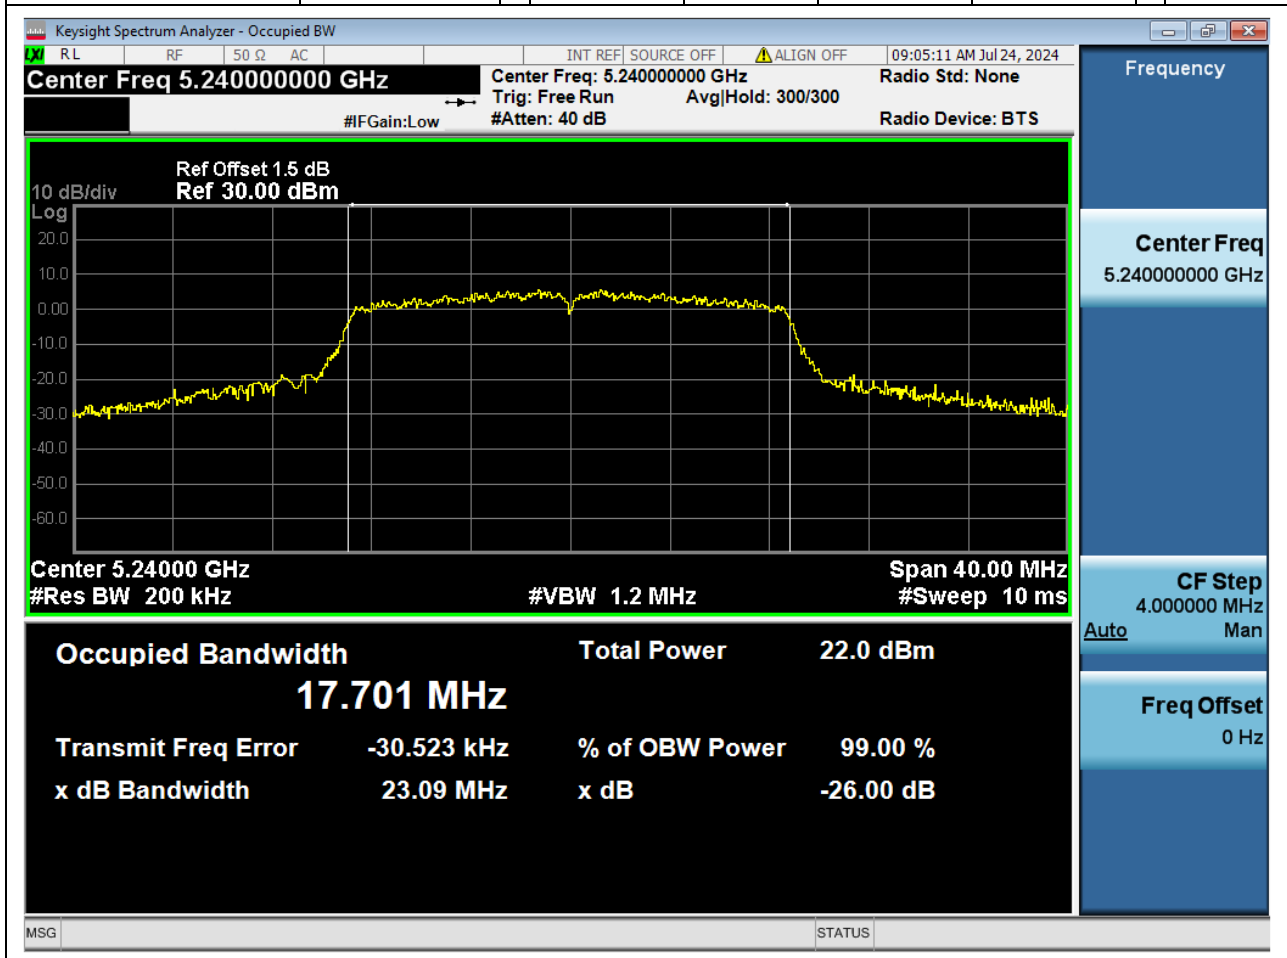

12. 802.11n_20M_U-NII-1_H

12.1. A.2.2-99% Bandwidth(NTNV)

Center Frequency (MHz)	OBW Power (%)	RBW (MHz)	Detector	Limit (MHz)	OBW (MHz)	Verdict
5240	99	0.2	Peak	0	17.70089	Unknown