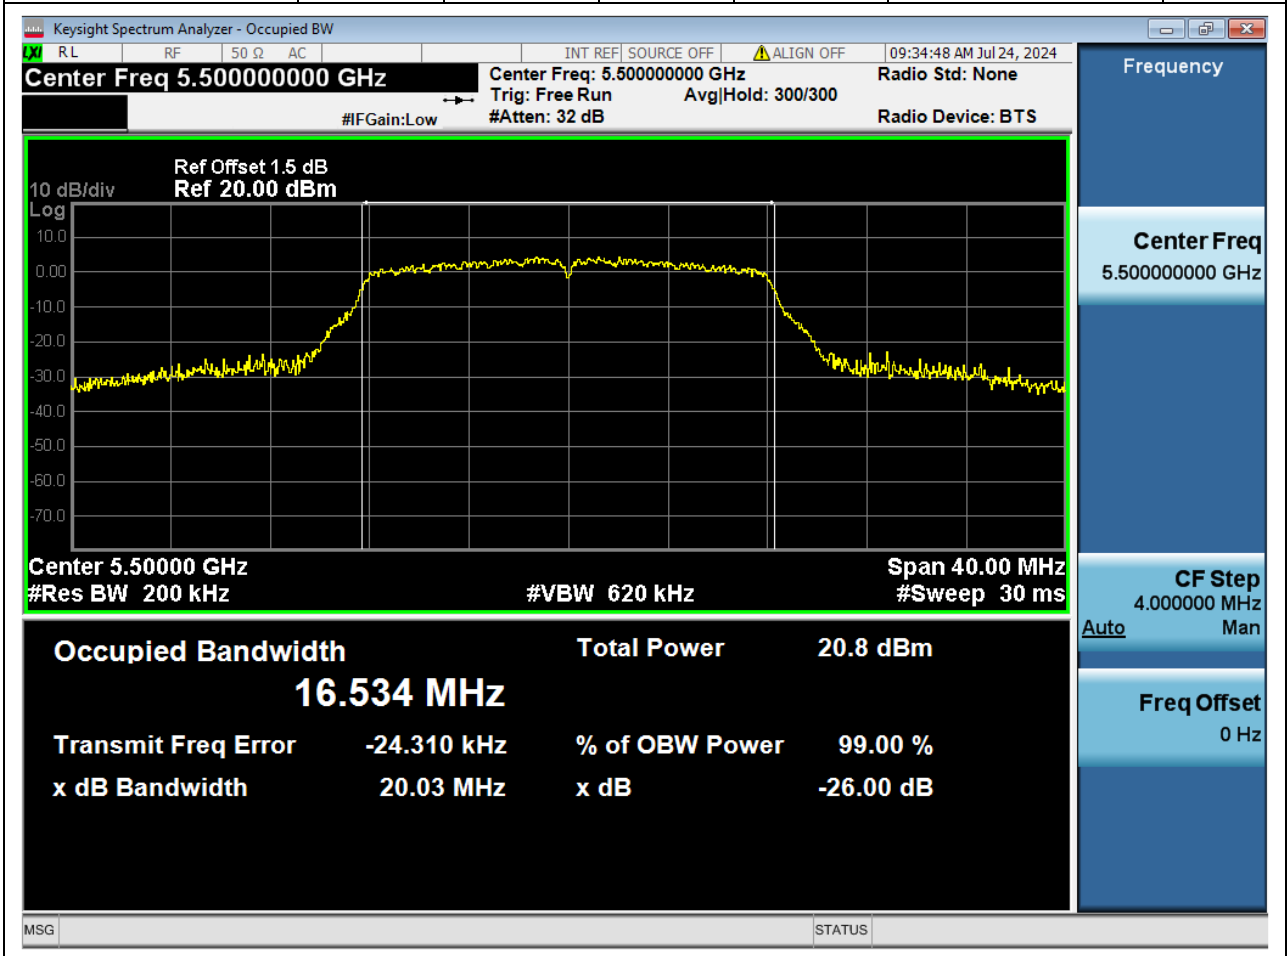

7. 802.11a_20M_U-NII-2C_L

7.1. A.2-26dB Bandwidth(NTNV)

Center Frequency (MHz)	XdB Down	RBW (MHz)	Detector	Limit (MHz)	XdB BandWidth (MHz)	Verdict
5500	26	0.2	Peak	0	20.031332	Unknow