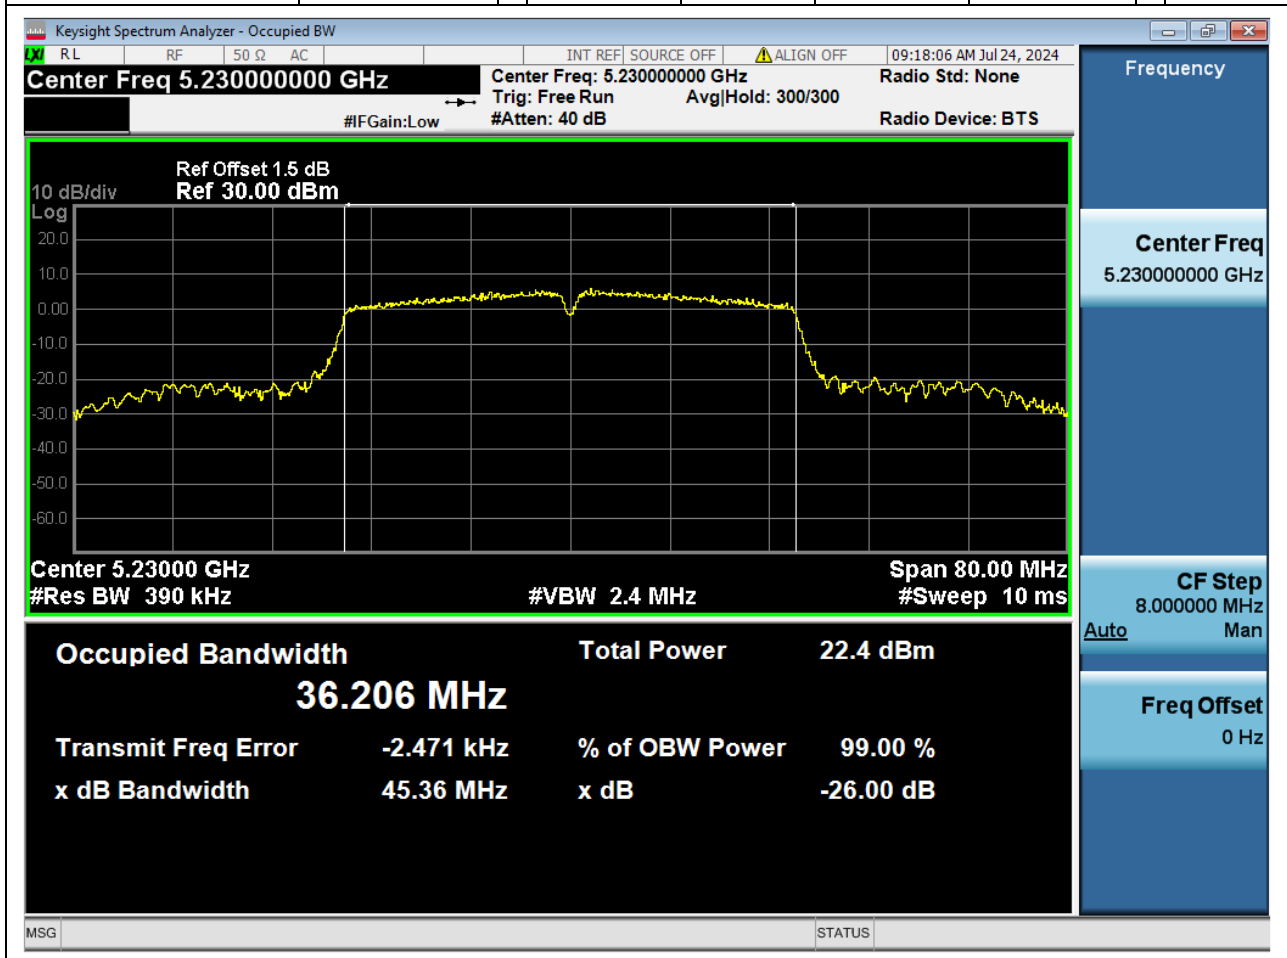

20. 802.11n_40M_U-NII-1_H

20.1. A.2.2-99% Bandwidth(NTNV)

Center Frequency (MHz)	OBW Power (%)	RBW (MHz)	Detector	Limit (MHz)	OBW (MHz)	Verdict
5230	99	0.39	Peak	0	36.206291	Unknown