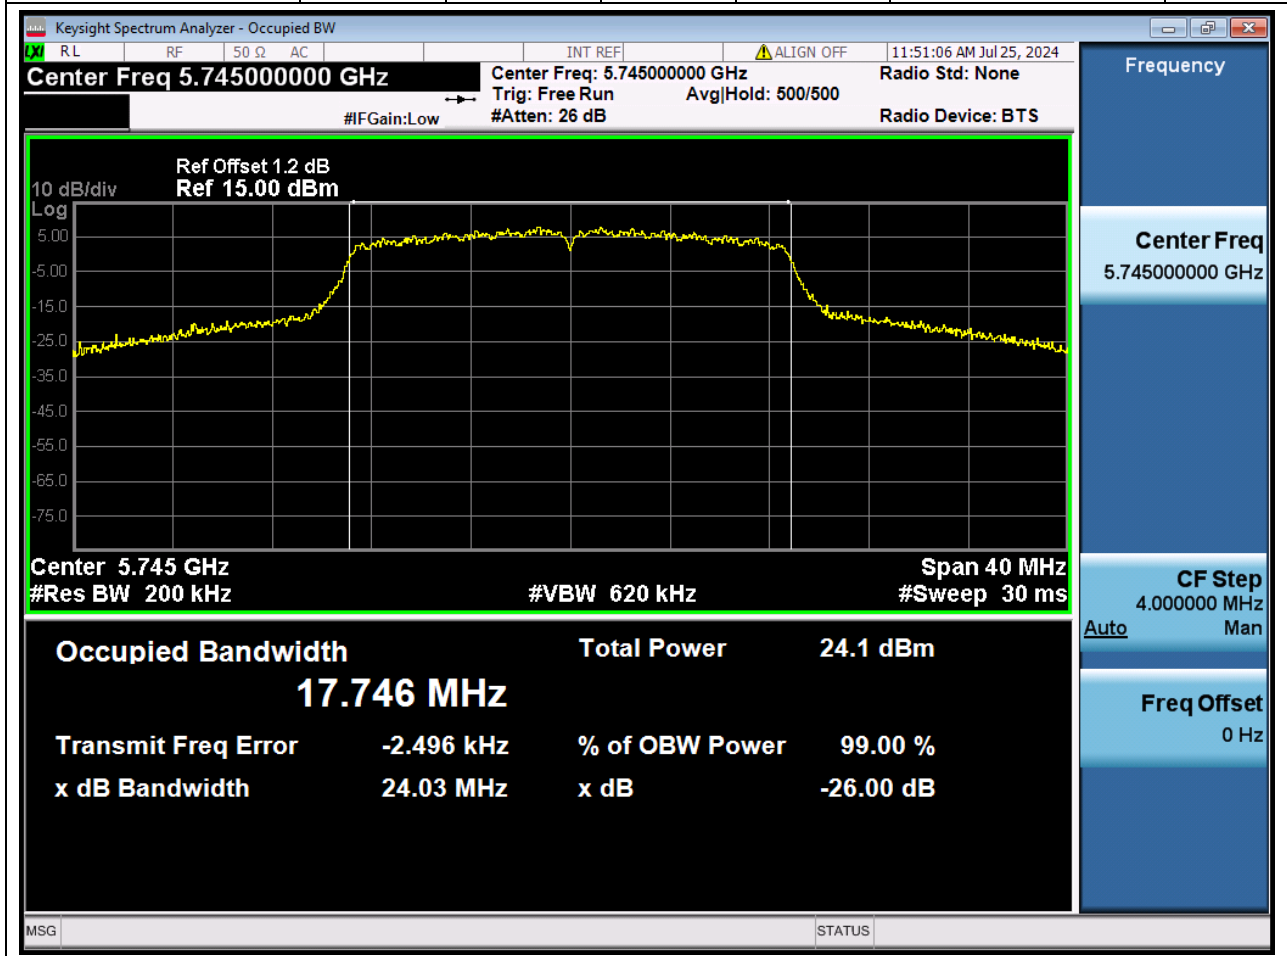

4. 802.11n_20M_U-NII-3_L

4.1. A.2-26dB Bandwidth(NTNV)

Center Frequency (MHz)	XdB Down	RBW (MHz)	Detector	Limit (MHz)	XdB BandWidth (MHz)	Verdict
5745	26	0.2	Peak	0	24.028637	Unknow