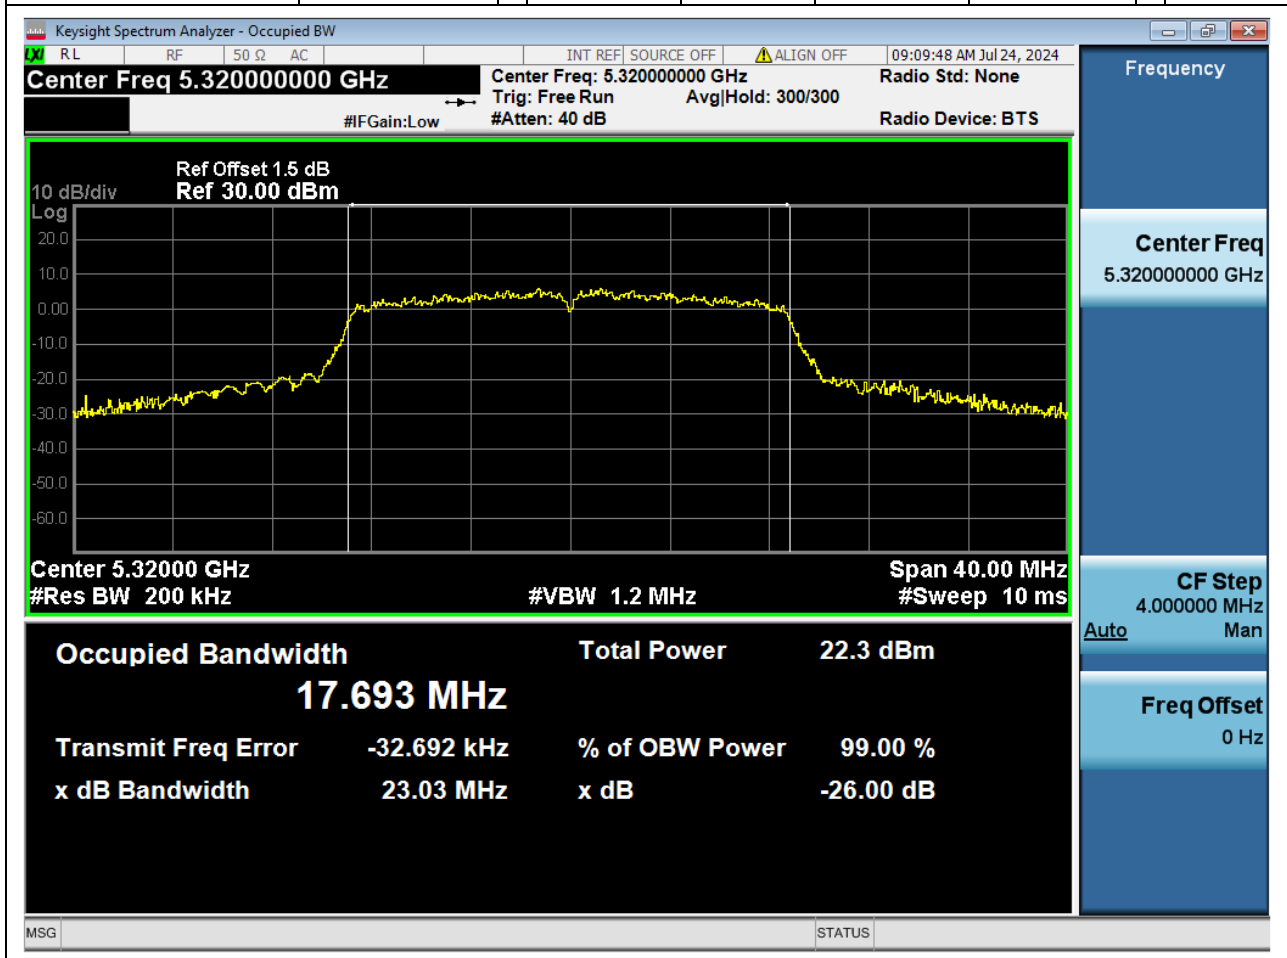

15. 802.11n_20M_U-NII-2A_H

15.1. A.2.2-99% Bandwidth(NTNV)

Center Frequency (MHz)	OBW Power (%)	RBW (MHz)	Detector	Limit (MHz)	OBW (MHz)	Verdict
5320	99	0.2	Peak	0	17.693271	Unknown