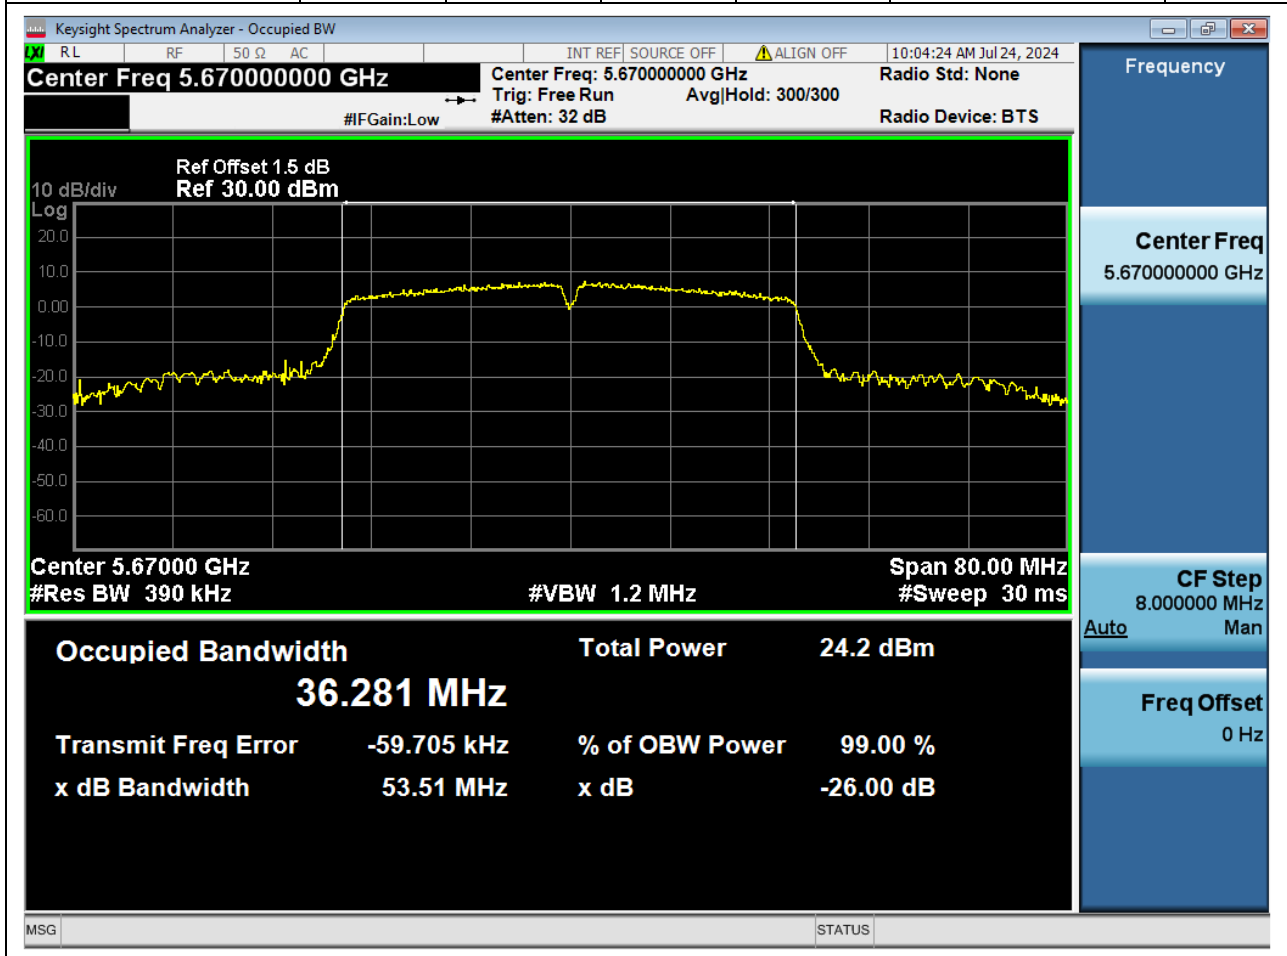

25. 802.11n_40M_U-NII-2C_H

25.1. A.2-26dB Bandwidth(NTNV)

Center Frequency (MHz)	XdB Down	RBW (MHz)	Detector	Limit (MHz)	XdB BandWidth (MHz)	Verdict
5670	26	0.39	Peak	0	53.505743	Unknow