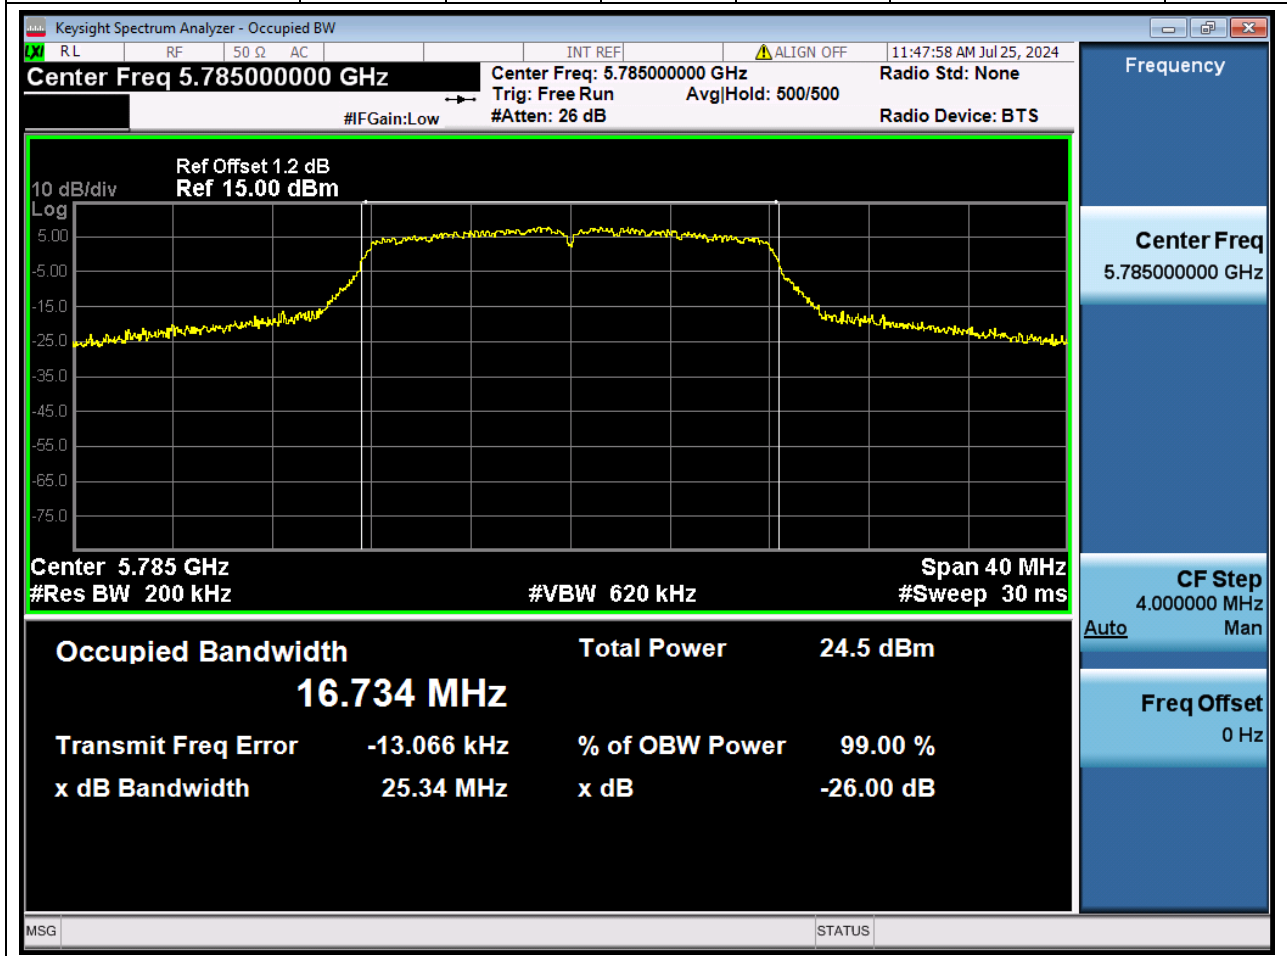

2. 802.11a_20M_U-NII-3_M

2.1. A.2-26dB Bandwidth(NTNV)

Center Frequency (MHz)	XdB Down	RBW (MHz)	Detector	Limit (MHz)	XdB BandWidth (MHz)	Verdict
5785	26	0.2	Peak	0	25.337074	Unknow