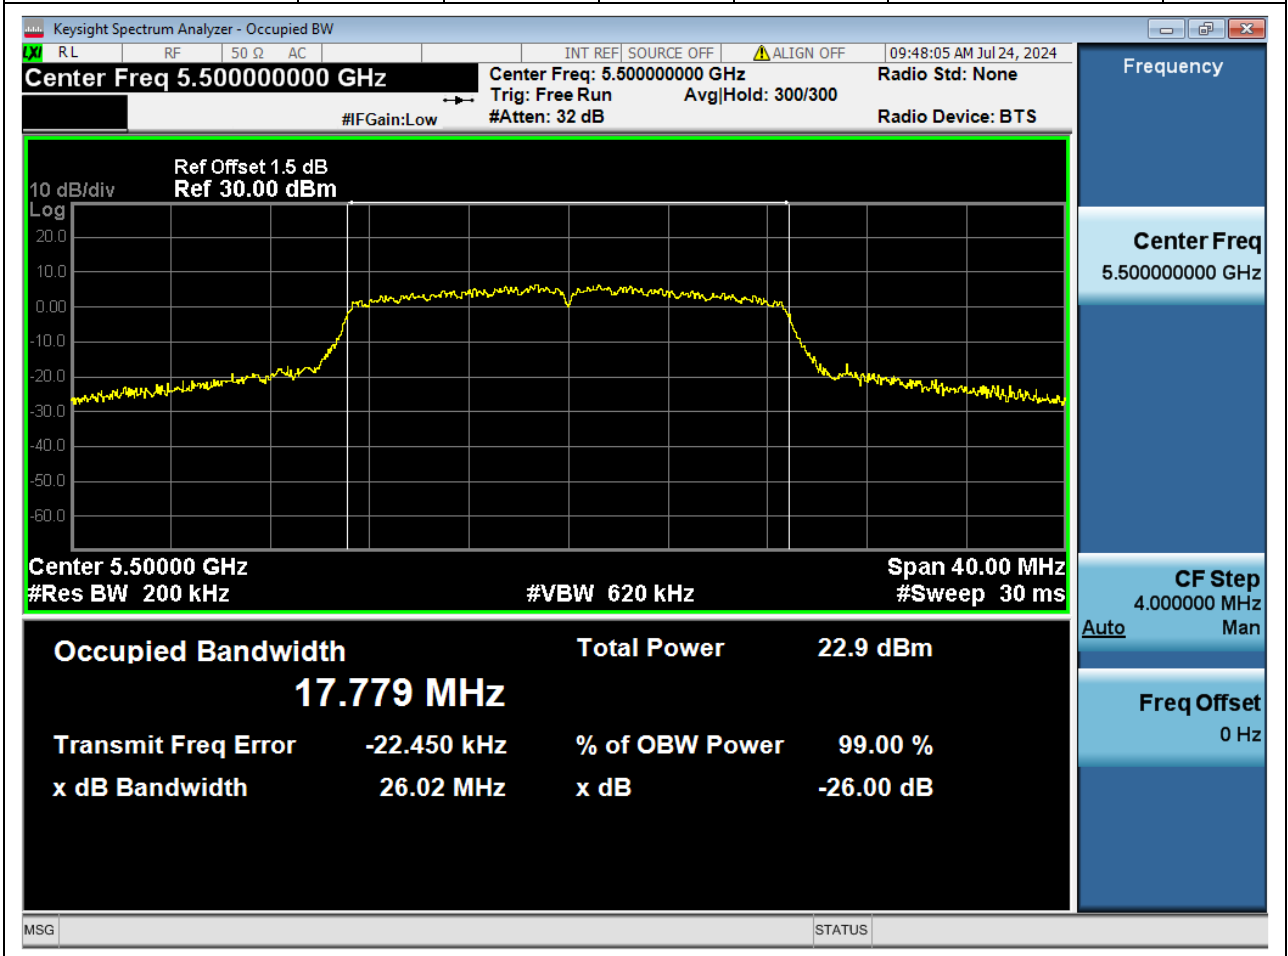

16. 802.11n_20M_U-NII-2C_L

16.1. A.2-26dB Bandwidth(NTNV)

Center Frequency (MHz)	XdB Down	RBW (MHz)	Detector	Limit (MHz)	XdB BandWidth (MHz)	Verdict
5500	26	0.2	Peak	0	26.022272	Unknow