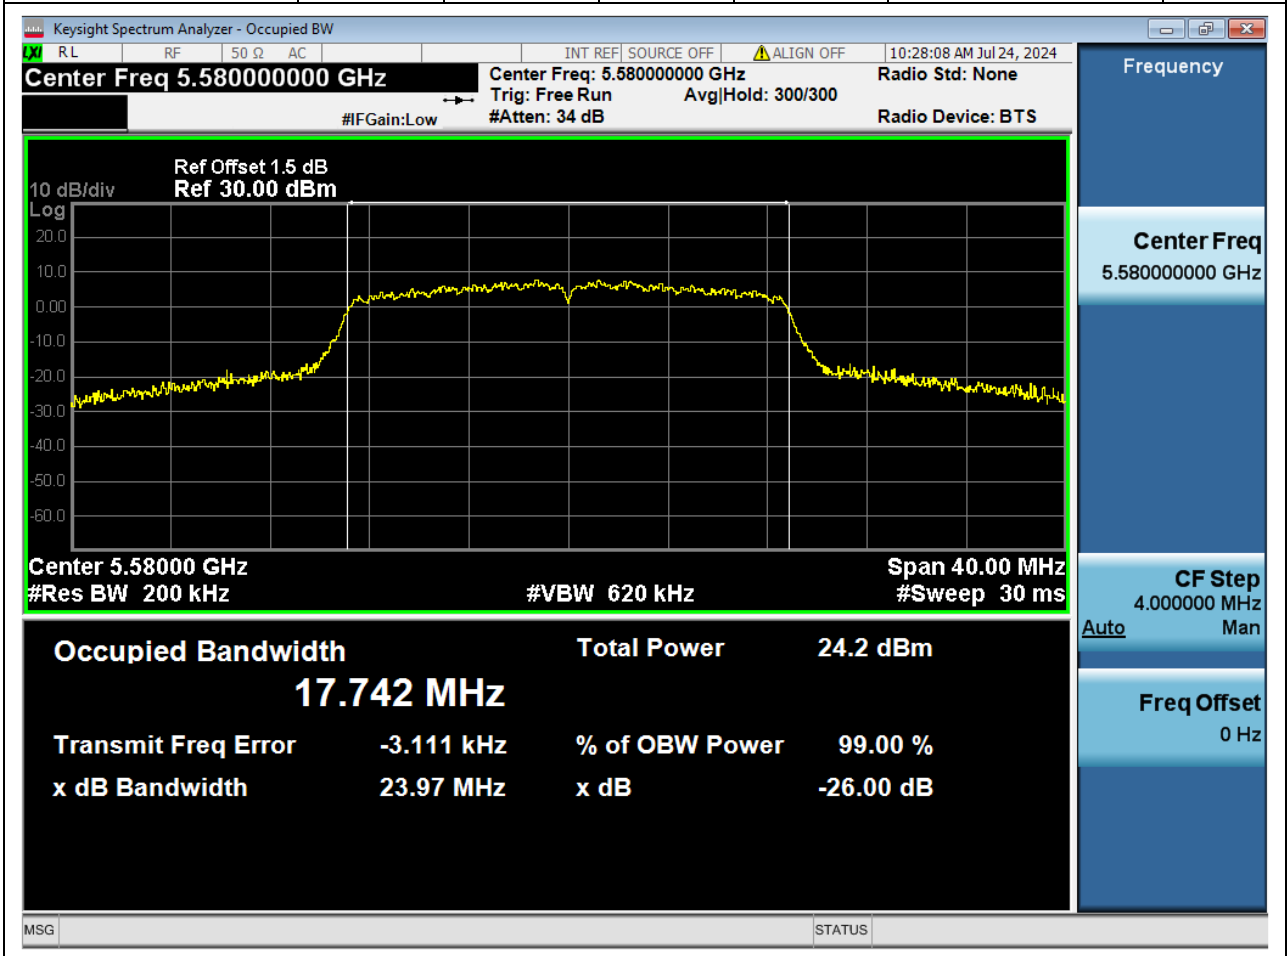

33. 802.11ac_20M_U-NII-2C_M

33.1. A.2-26dB Bandwidth(NTNV)

Center Frequency (MHz)	XdB Down	RBW (MHz)	Detector	Limit (MHz)	XdB BandWidth (MHz)	Verdict
5580	26	0.2	Peak	0	23.971861	Unknow