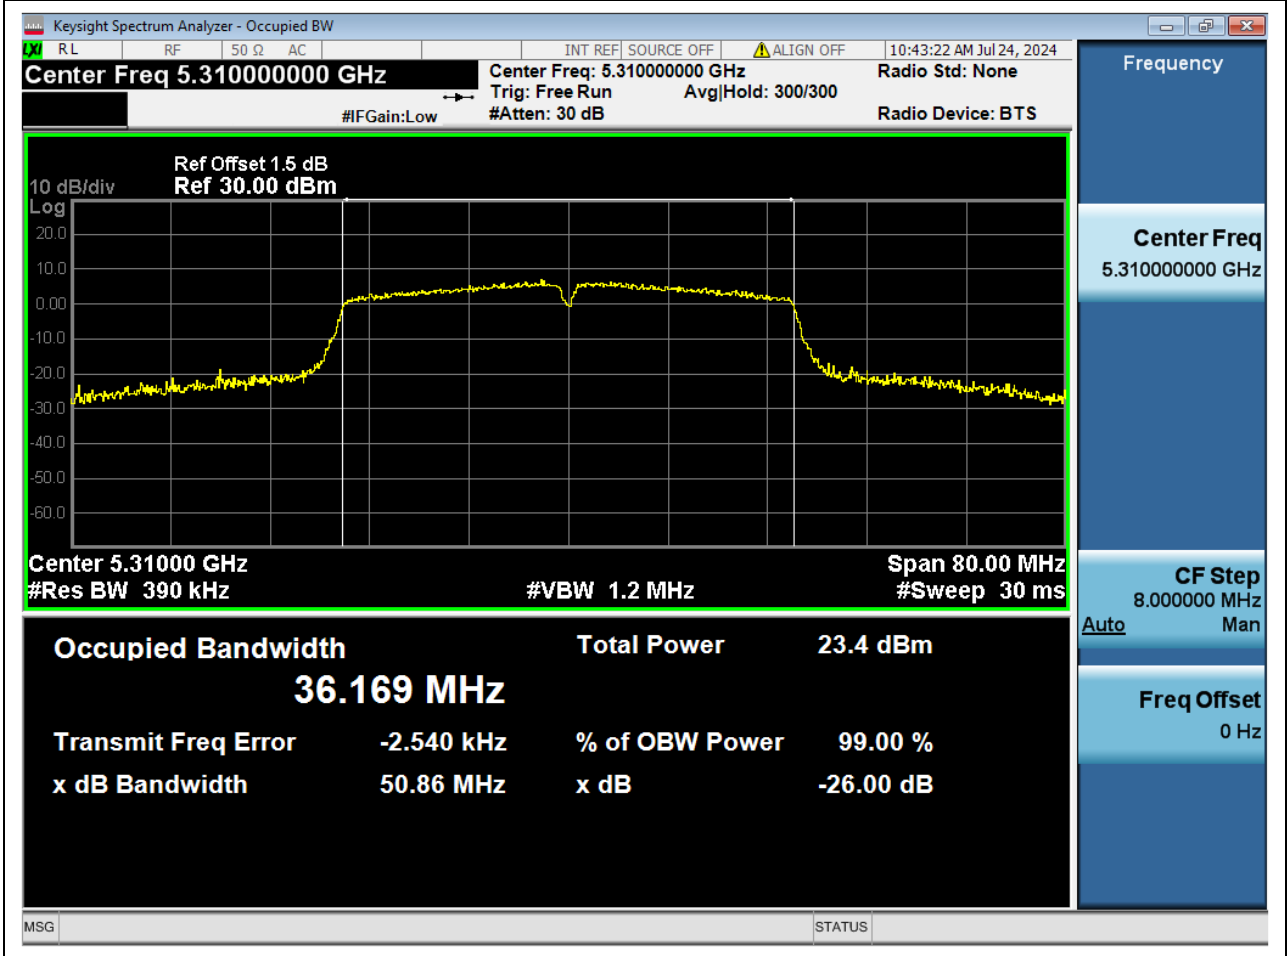

38. 802.11ac_40M_U-NII-2A_H

38.1. A.2-26dB Bandwidth(NTNV)

Center Frequency (MHz)	XdB Down	RBW (MHz)	Detector	Limit (MHz)	XdB BandWidth (MHz)	Verdict
5310	26	0.39	Peak	0	50.861934	Unknow