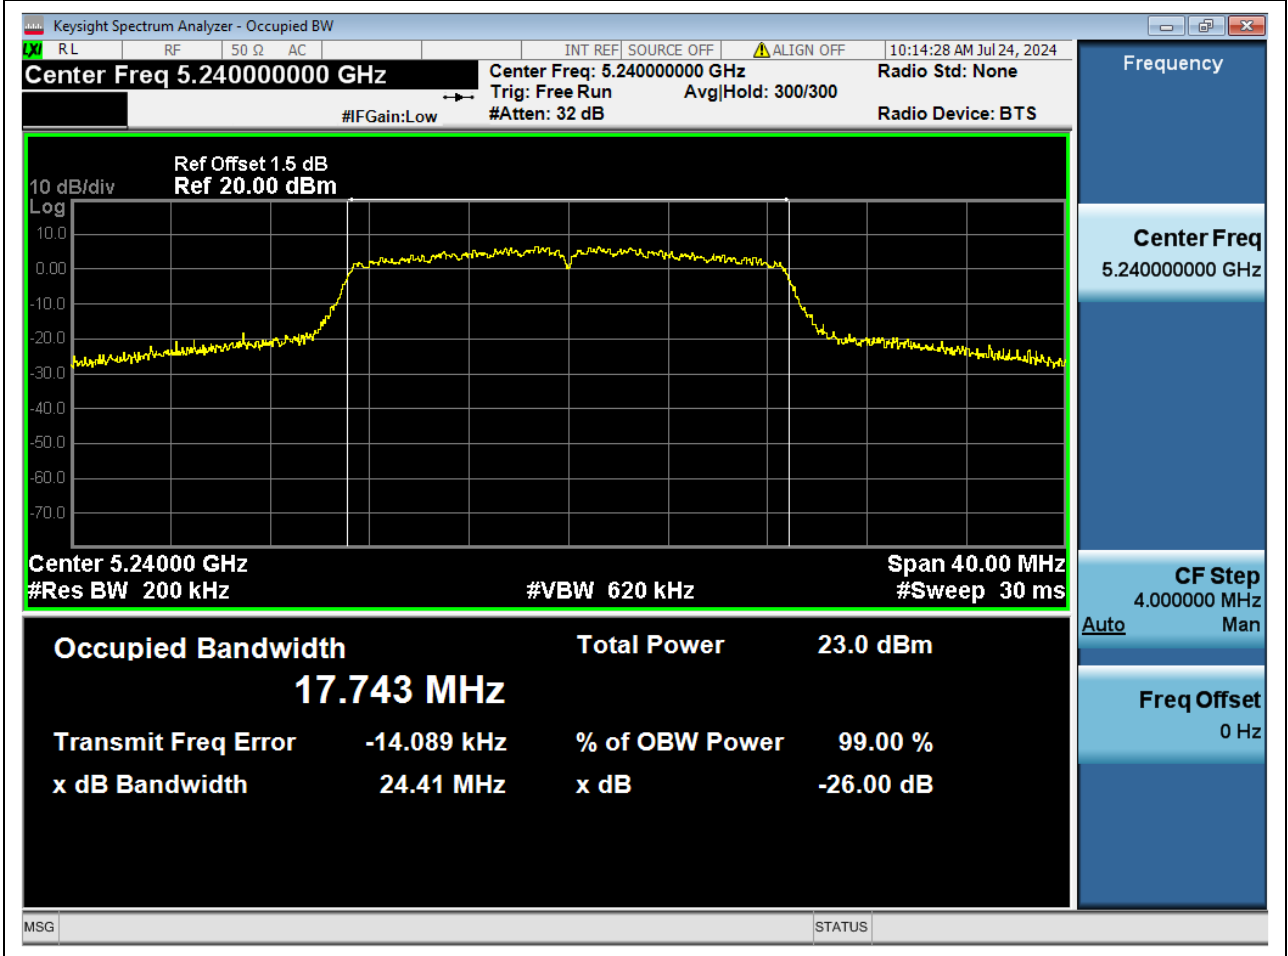

28. 802.11ac_20M_U-NII-1_H

28.1. A.2-26dB Bandwidth(NTNV)

Center Frequency (MHz)	XdB Down	RBW (MHz)	Detector	Limit (MHz)	XdB BandWidth (MHz)	Verdict
5240	26	0.2	Peak	0	24.405399	Unknow