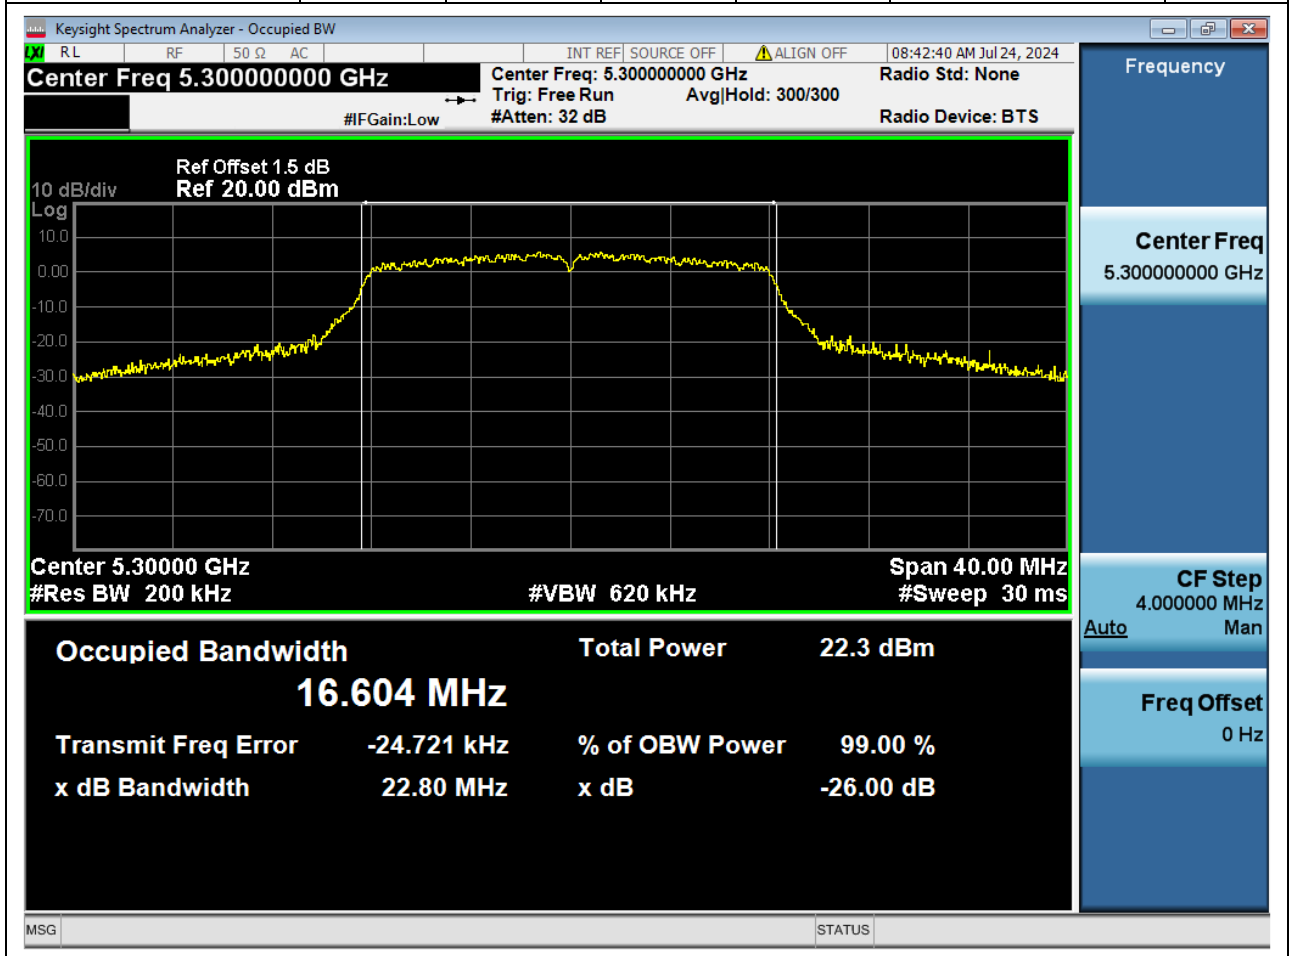

5. 802.11a_20M_U-NII-2A_M

5.1. A.2-26dB Bandwidth(NTNV)

Center Frequency (MHz)	XdB Down	RBW (MHz)	Detector	Limit (MHz)	XdB BandWidth (MHz)	Verdict
5300	26	0.2	Peak	0	22.803451	Unknow