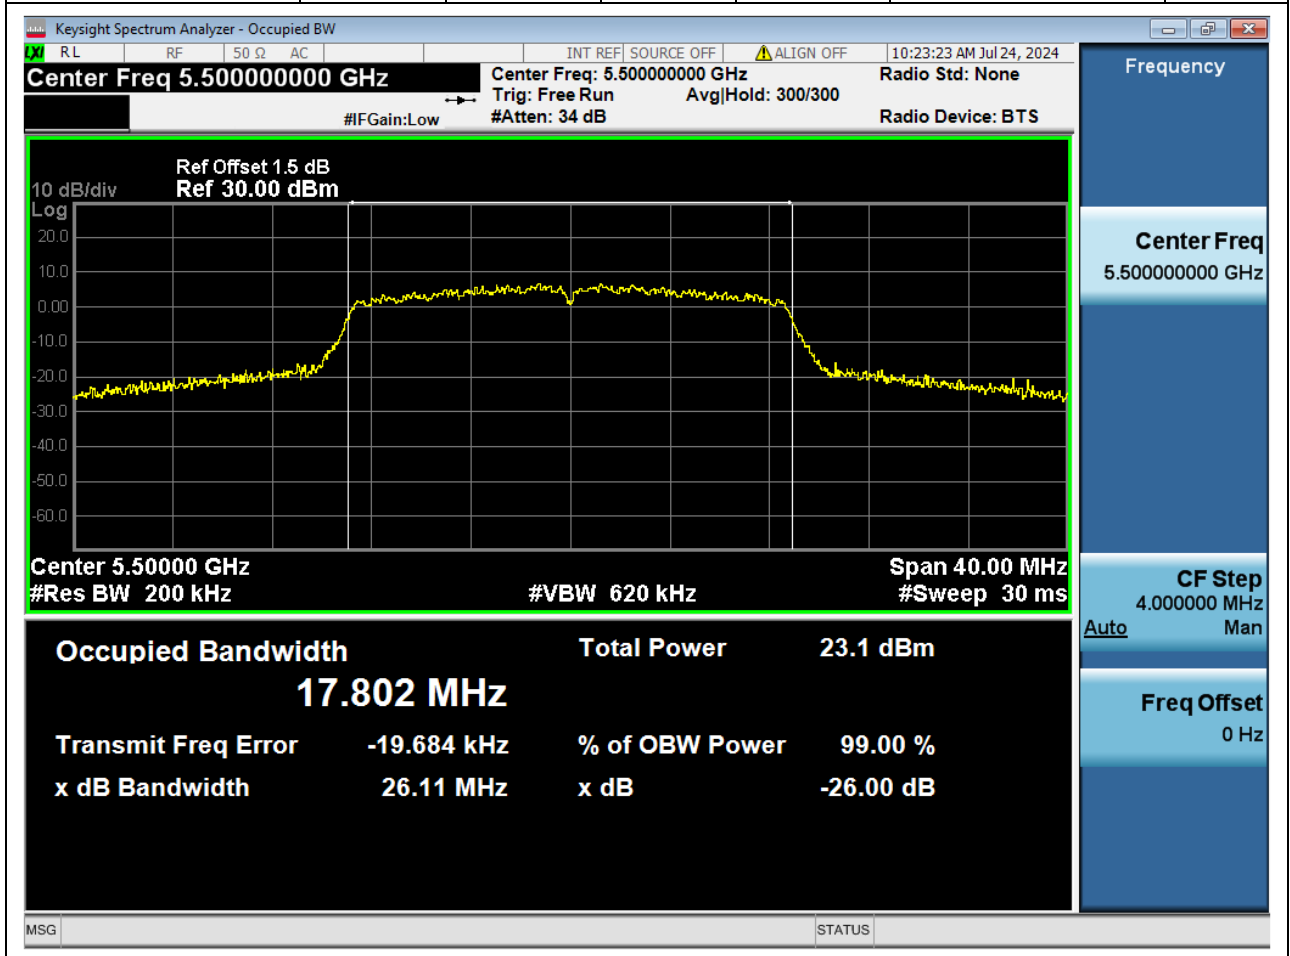

32. 802.11ac_20M_U-NII-2C_L

32.1. A.2-26dB Bandwidth(NTNV)

Center Frequency (MHz)	XdB Down	RBW (MHz)	Detector	Limit (MHz)	XdB BandWidth (MHz)	Verdict
5500	26	0.2	Peak	0	26.109383	Unknow