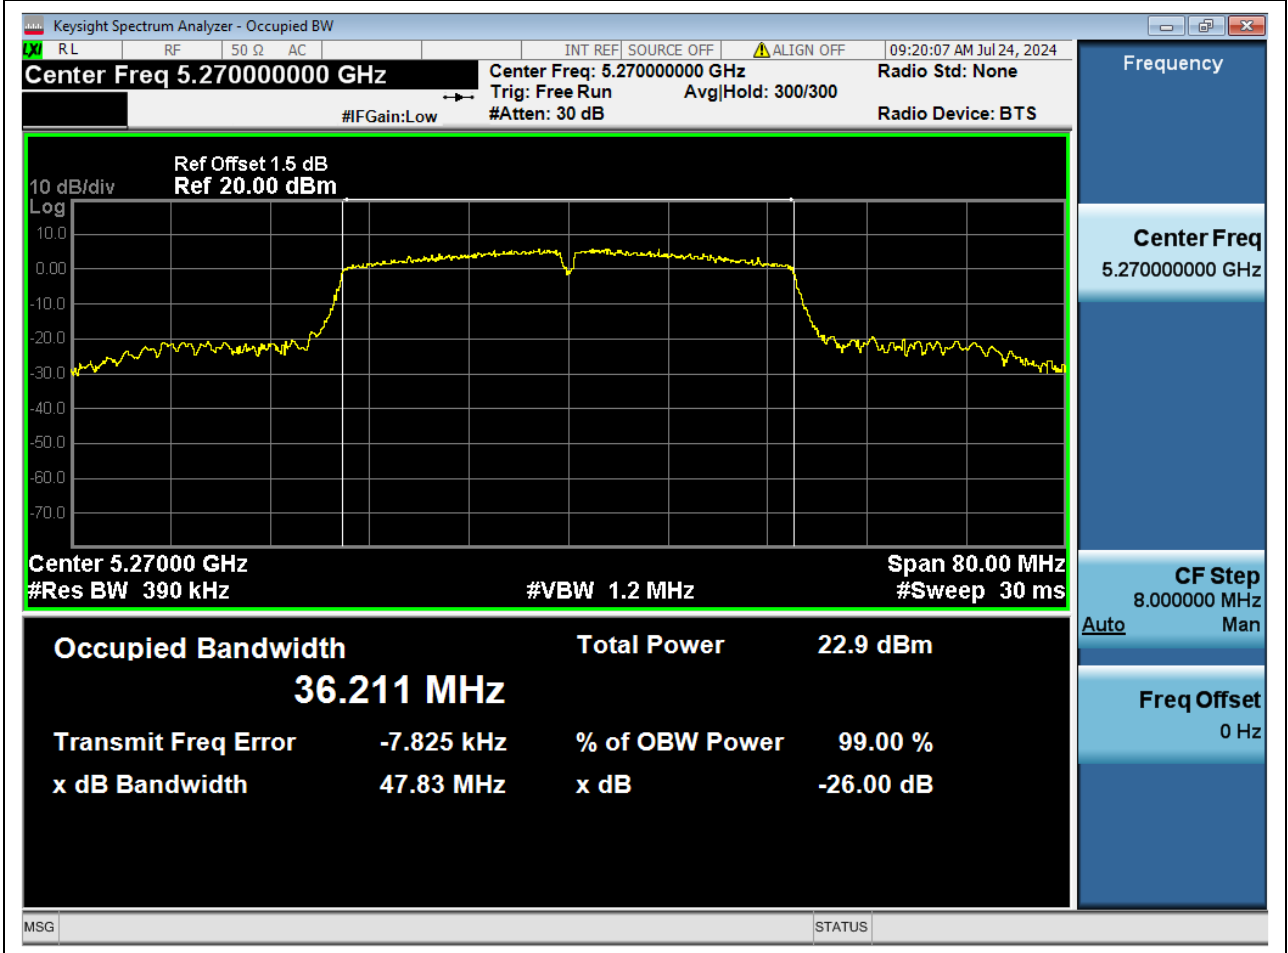

21. 802.11n_40M_U-NII-2A_L

21.1. A.2-26dB Bandwidth(NTNV)

Center Frequency (MHz)	XdB Down	RBW (MHz)	Detector	Limit (MHz)	XdB BandWidth (MHz)	Verdict
5270	26	0.39	Peak	0	47.827566	Unknow