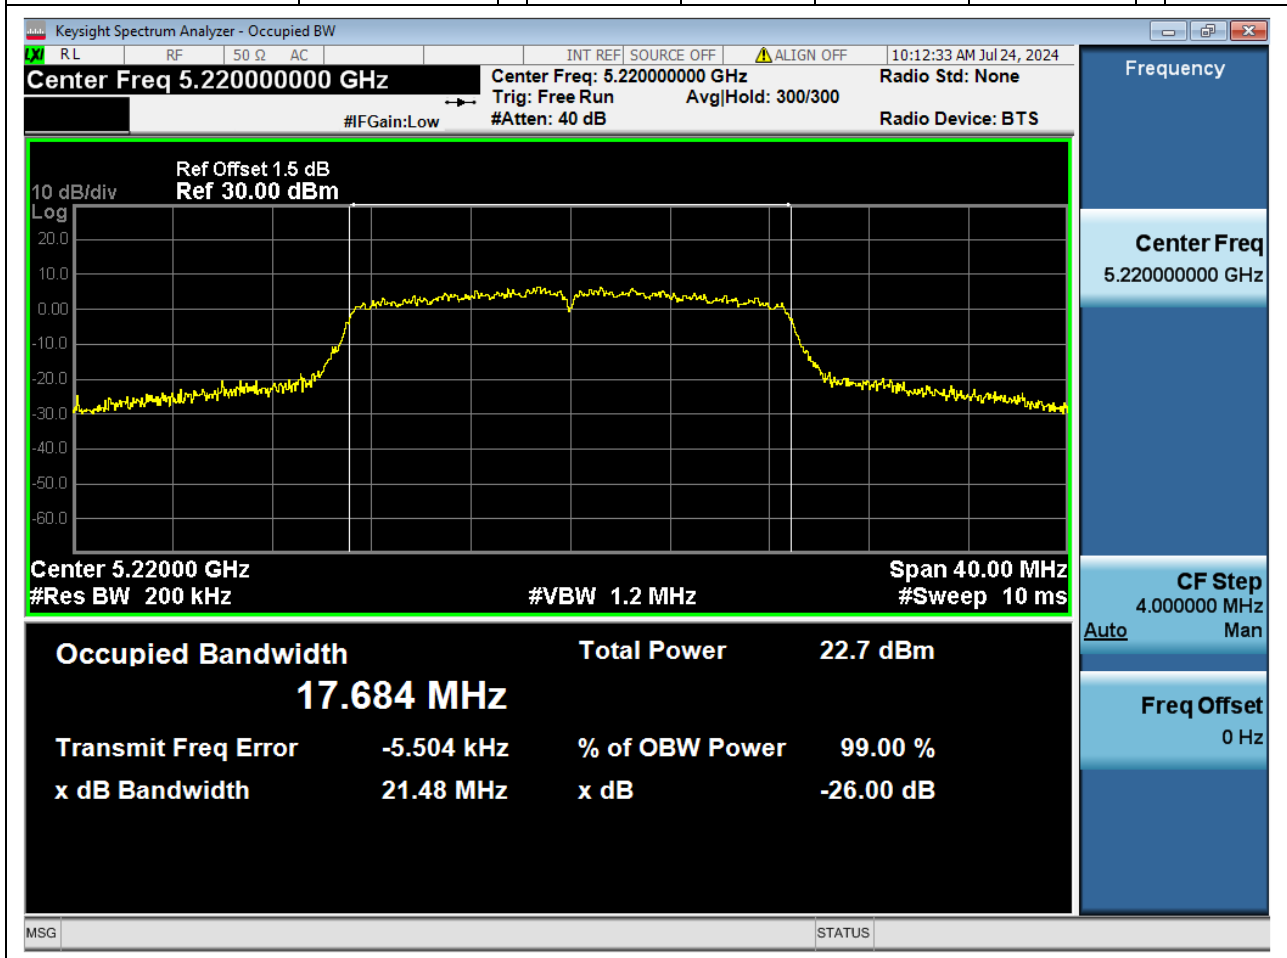

27. 802.11ac_20M_U-NII-1_M

27.1. A.2.2-99% Bandwidth(NTNV)

Center Frequency (MHz)	OBW Power (%)	RBW (MHz)	Detector	Limit (MHz)	OBW (MHz)	Verdict
5220	99	0.2	Peak	0	17.683998	Unknown