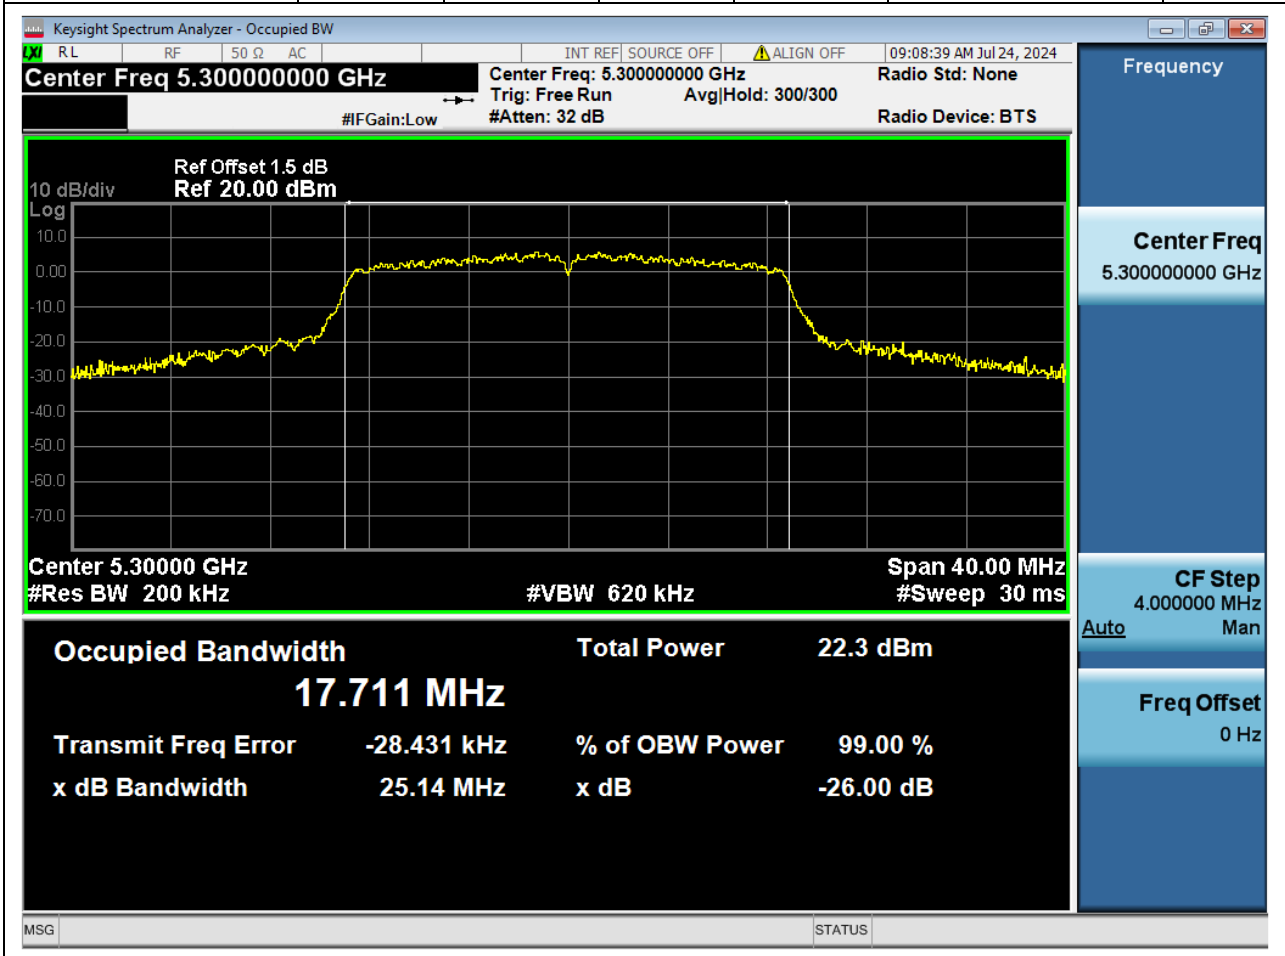

14. 802.11n_20M_U-NII-2A_M

14.1. A.2-26dB Bandwidth(NTNV)

Center Frequency (MHz)	XdB Down	RBW (MHz)	Detector	Limit (MHz)	XdB BandWidth (MHz)	Verdict
5300	26	0.2	Peak	0	25.14464	Unknow