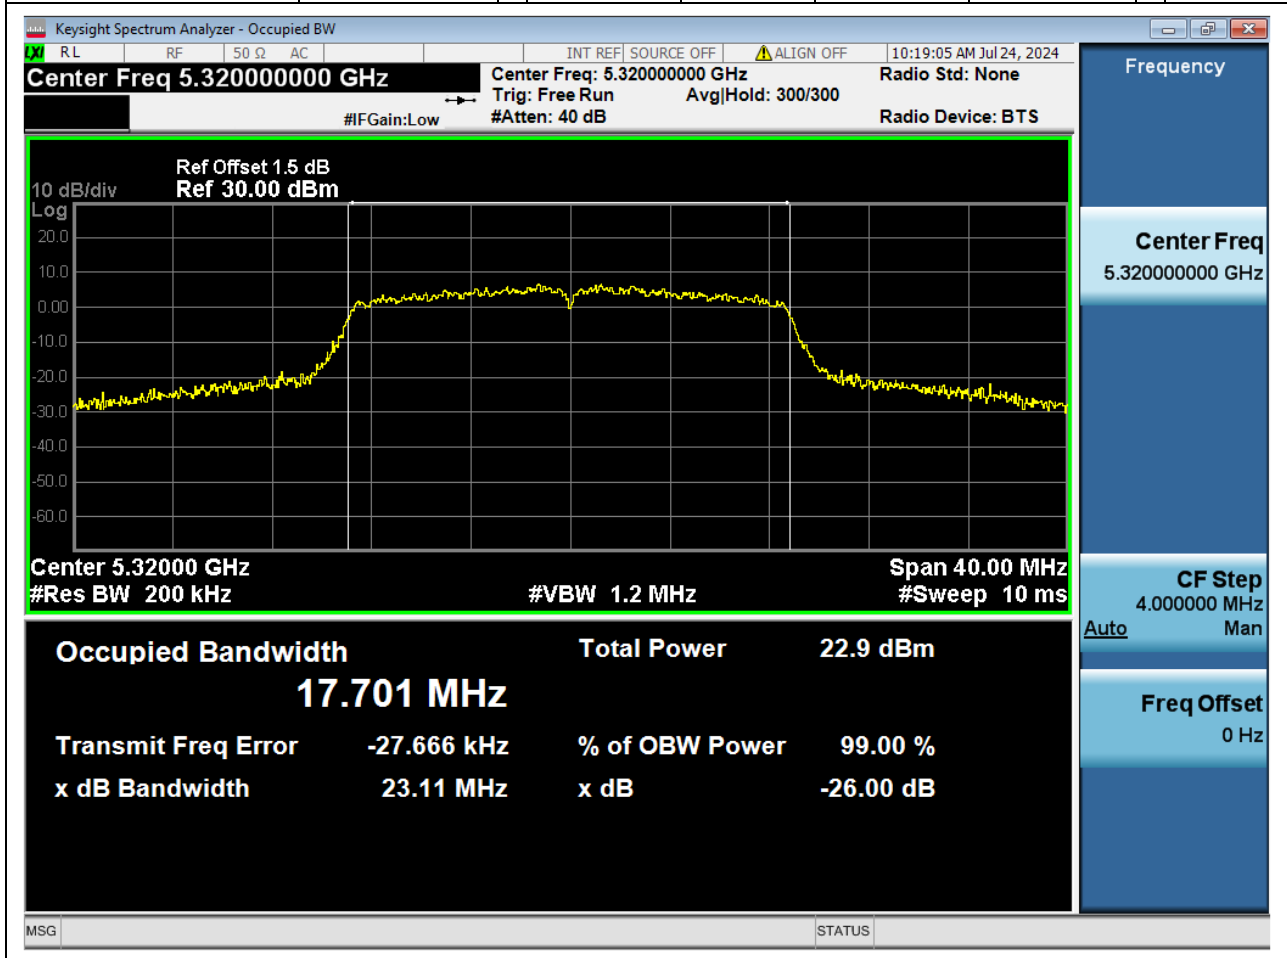

31. 802.11ac_20M_U-NII-2A_H

31.1. A.2.2-99% Bandwidth(NTNV)

Center Frequency (MHz)	OBW Power (%)	RBW (MHz)	Detector	Limit (MHz)	OBW (MHz)	Verdict
5320	99	0.2	Peak	0	17.701271	Unknown