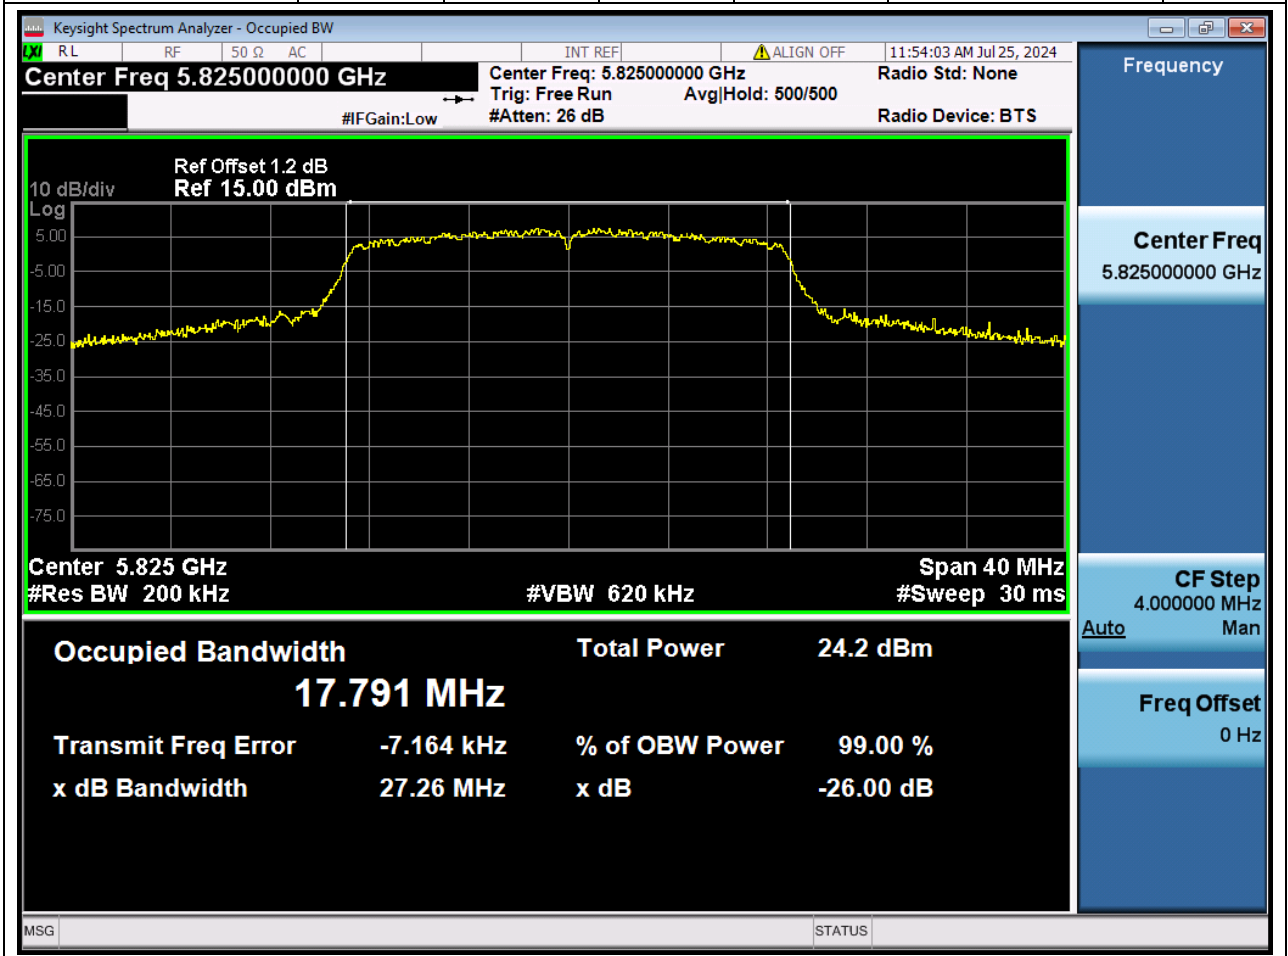

6.1. A.2-26dB Bandwidth(NTNV)

Center Frequency (MHz)	XdB Down	RBW (MHz)	Detector	Limit (MHz)	XdB BandWidth (MHz)	Verdict
5825	26	0.2	Peak	0	27.261172	Unknow

7. 802.11n_40M_U-NII-3_L

7.1. A.2-26dB Bandwidth(NTNV)