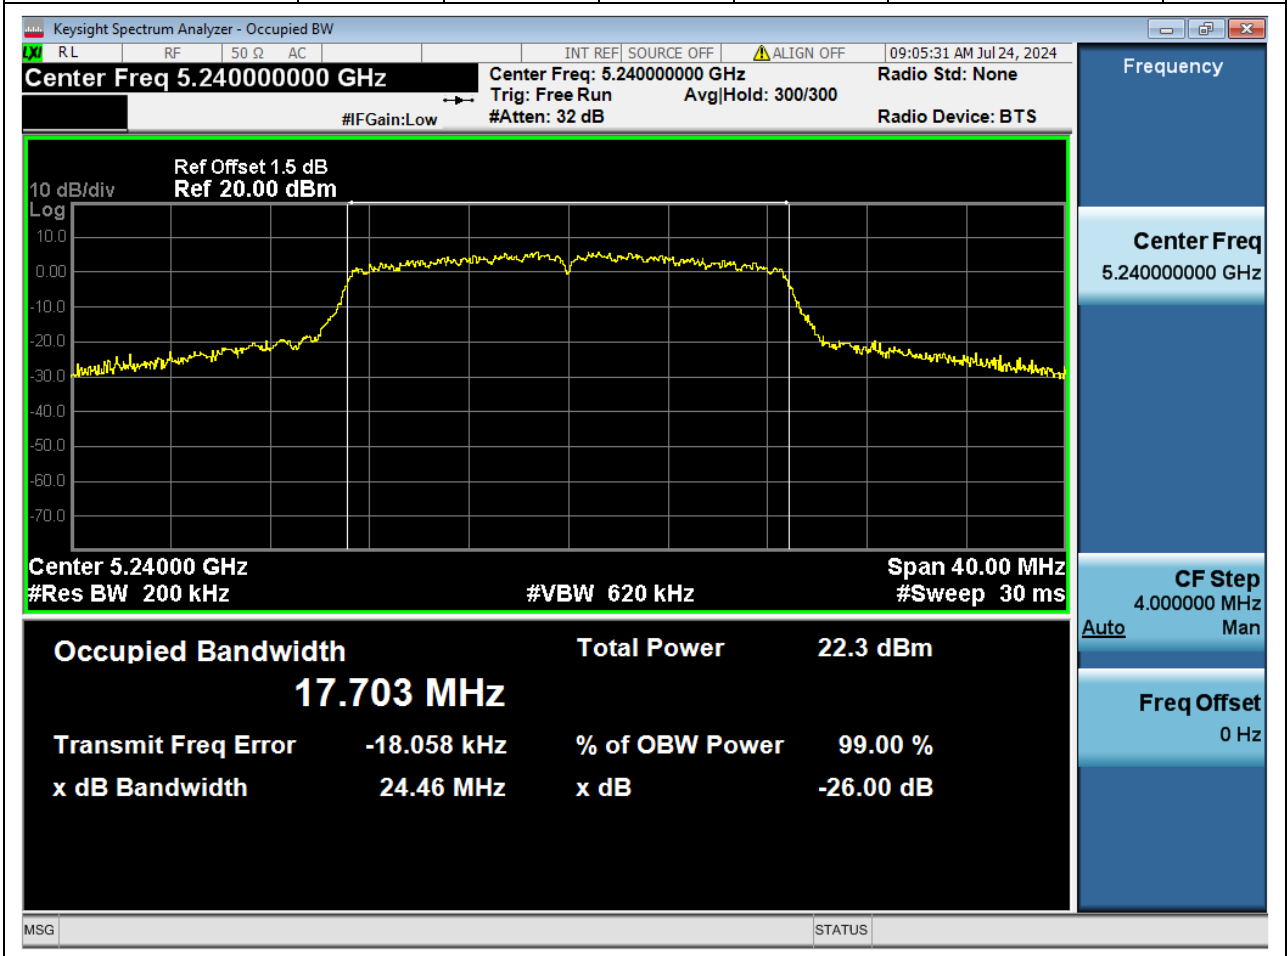

12. 802.11n_20M_U-NII-1_H

12.1. A.2-26dB Bandwidth(NTNV)

Center Frequency (MHz)	XdB Down	RBW (MHz)	Detector	Limit (MHz)	XdB BandWidth (MHz)	Verdict
5240	26	0.2	Peak	0	24.455922	Unknow