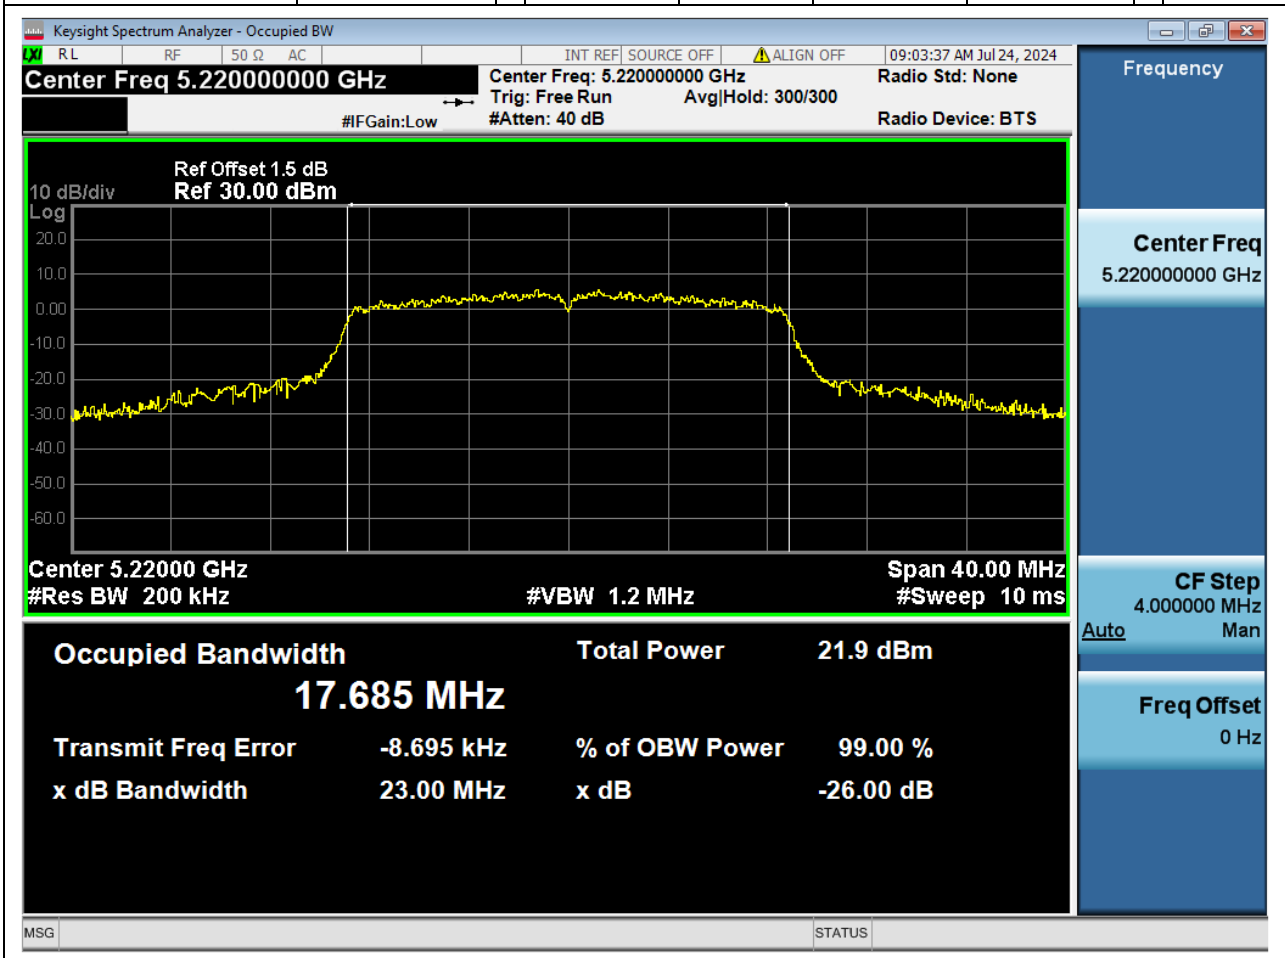

11. 802.11n_20M_U-NII-1_M

11.1. A.2.2-99% Bandwidth(NTNV)

Center Frequency (MHz)	OBW Power (%)	RBW (MHz)	Detector	Limit (MHz)	OBW (MHz)	Verdict
5220	99	0.2	Peak	0	17.685246	Unknown