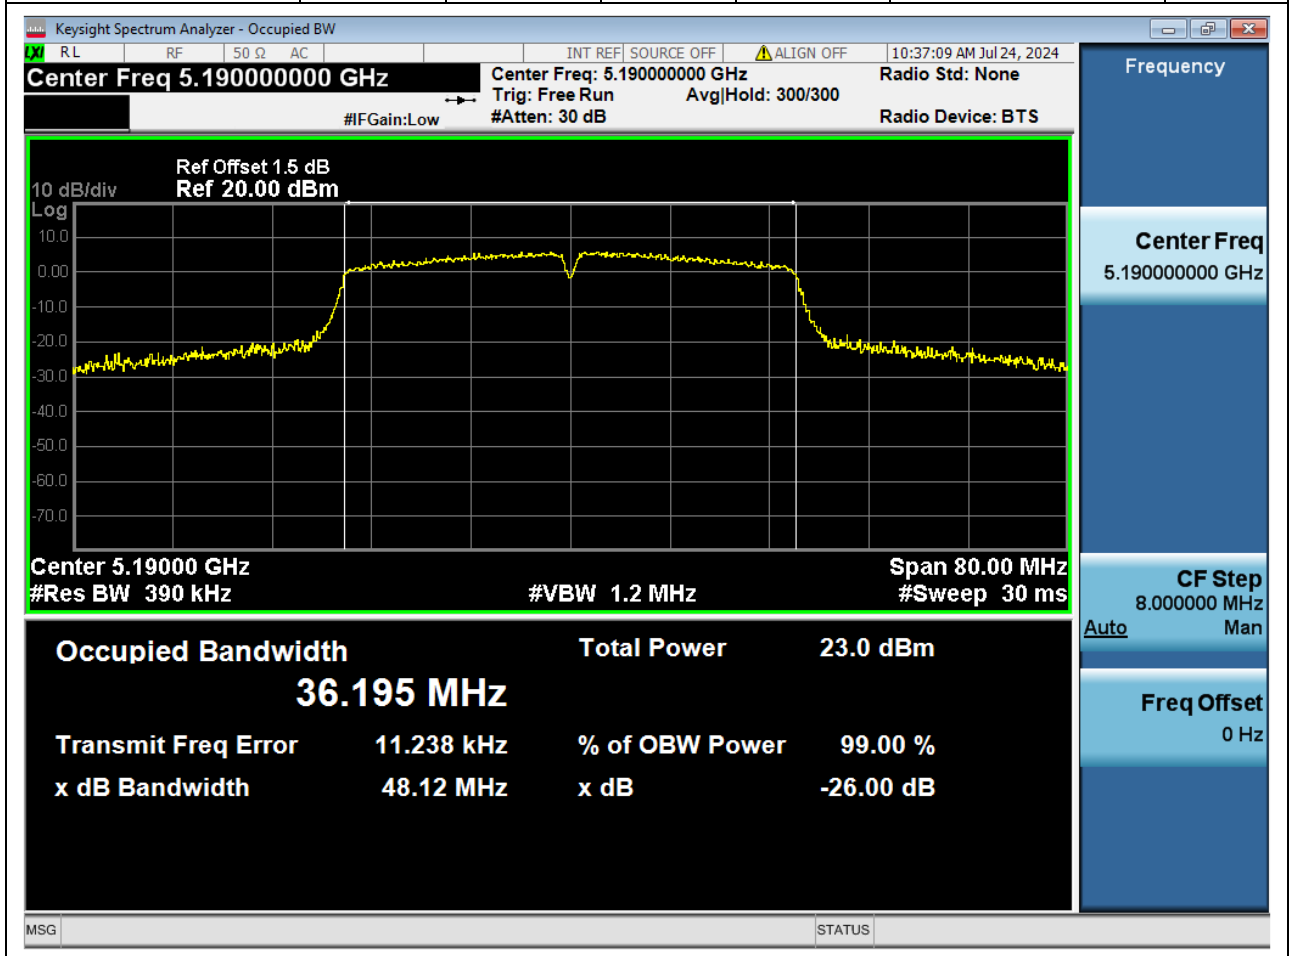

35. 802.11ac_40M_U-NII-1_L

35.1. A.2-26dB Bandwidth(NTNV)

Center Frequency (MHz)	XdB Down	RBW (MHz)	Detector	Limit (MHz)	XdB BandWidth (MHz)	Verdict
5190	26	0.39	Peak	0	48.115657	Unknow