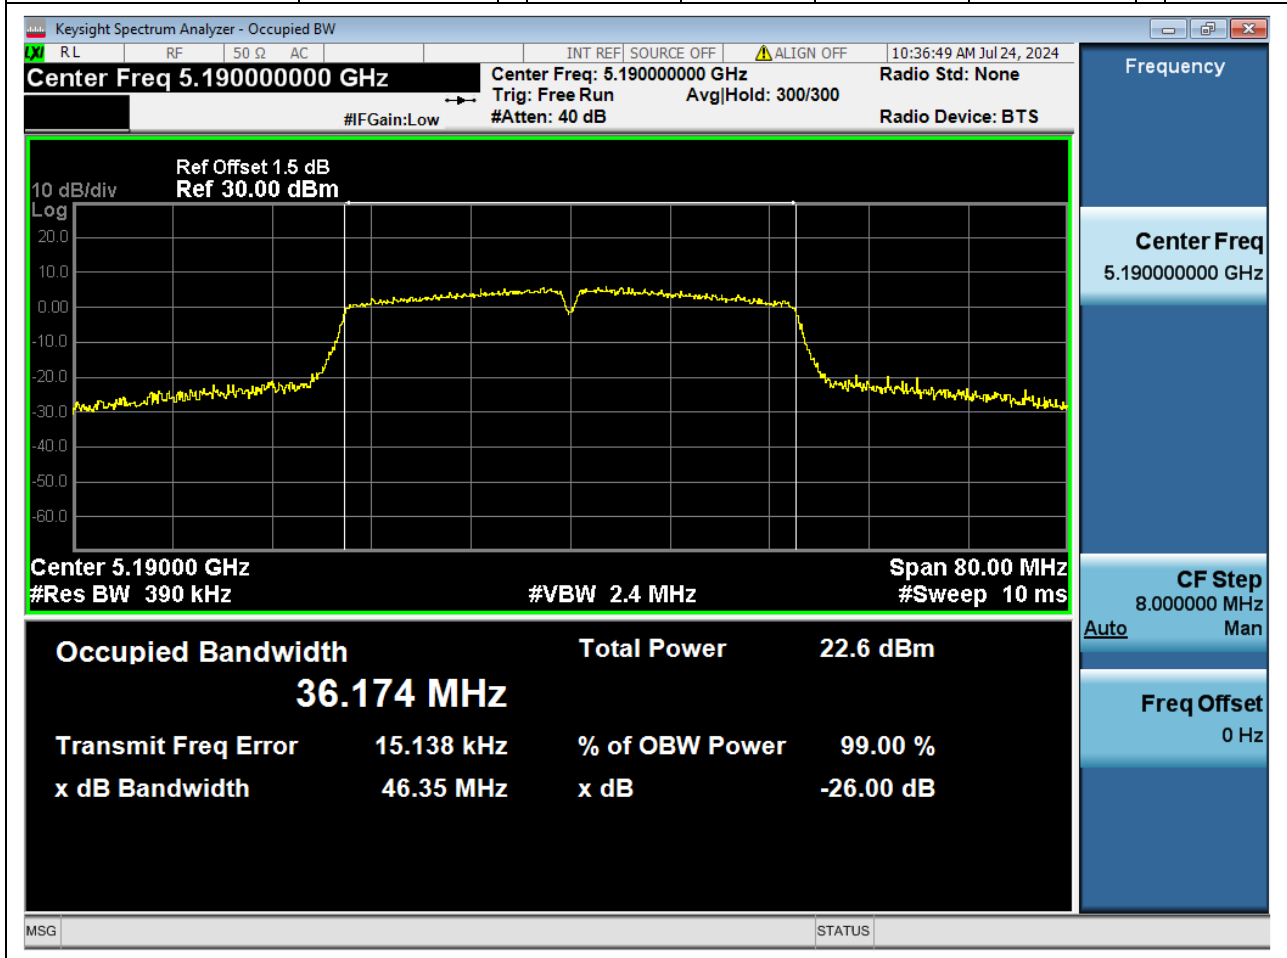

35. 802.11ac_40M_U-NII-1_L

35.1. A.2.2-99% Bandwidth(NTNV)

Center Frequency (MHz)	OBW Power (%)	RBW (MHz)	Detector	Limit (MHz)	OBW (MHz)	Verdict
5190	99	0.39	Peak	0	36.174269	Unknown