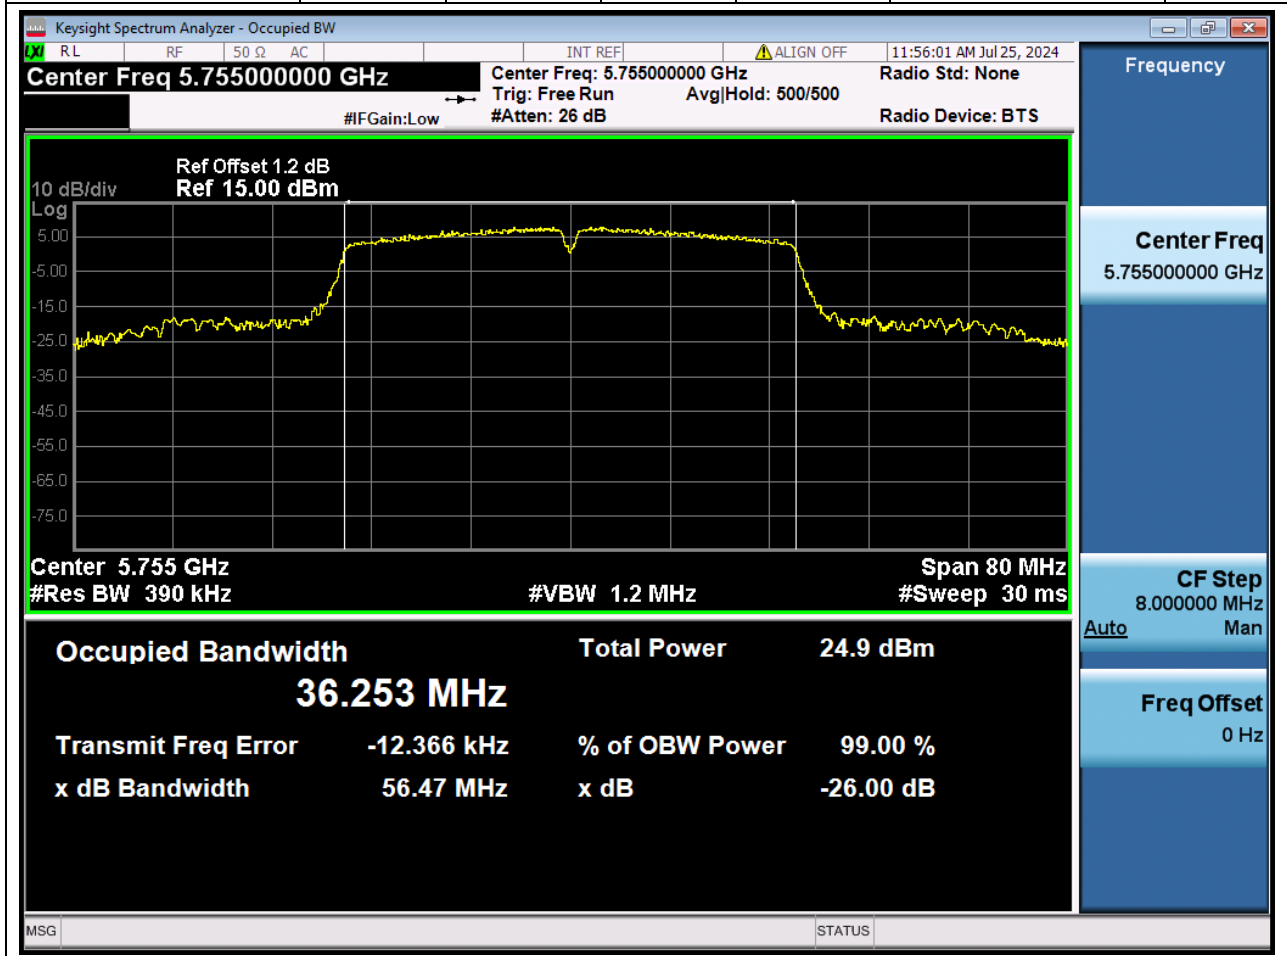

7. 802.11n_40M_U-NII-3_L

7.1. A.2-26dB Bandwidth(NTNV)

Center Frequency (MHz)	XdB Down	RBW (MHz)	Detector	Limit (MHz)	XdB BandWidth (MHz)	Verdict
5755	26	0.39	Peak	0	56.466983	Unknow