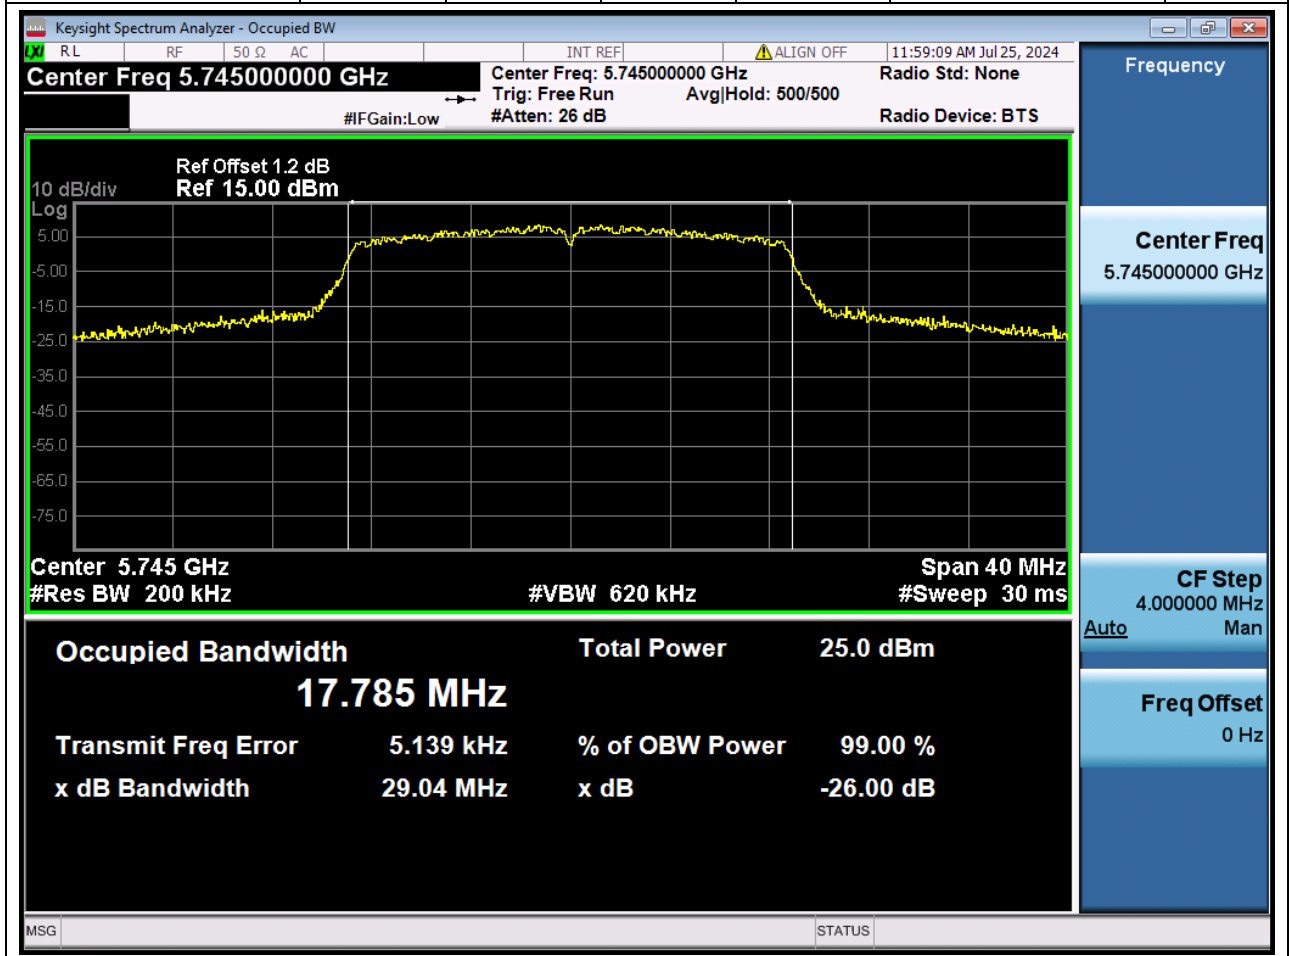

9. 802.11ac_20M_U-NII-3_L

9.1. A.2-26dB Bandwidth(NTNV)

Center Frequency (MHz)	XdB Down	RBW (MHz)	Detector	Limit (MHz)	XdB BandWidth (MHz)	Verdict
5745	26	0.2	Peak	0	29.041821	Unknow