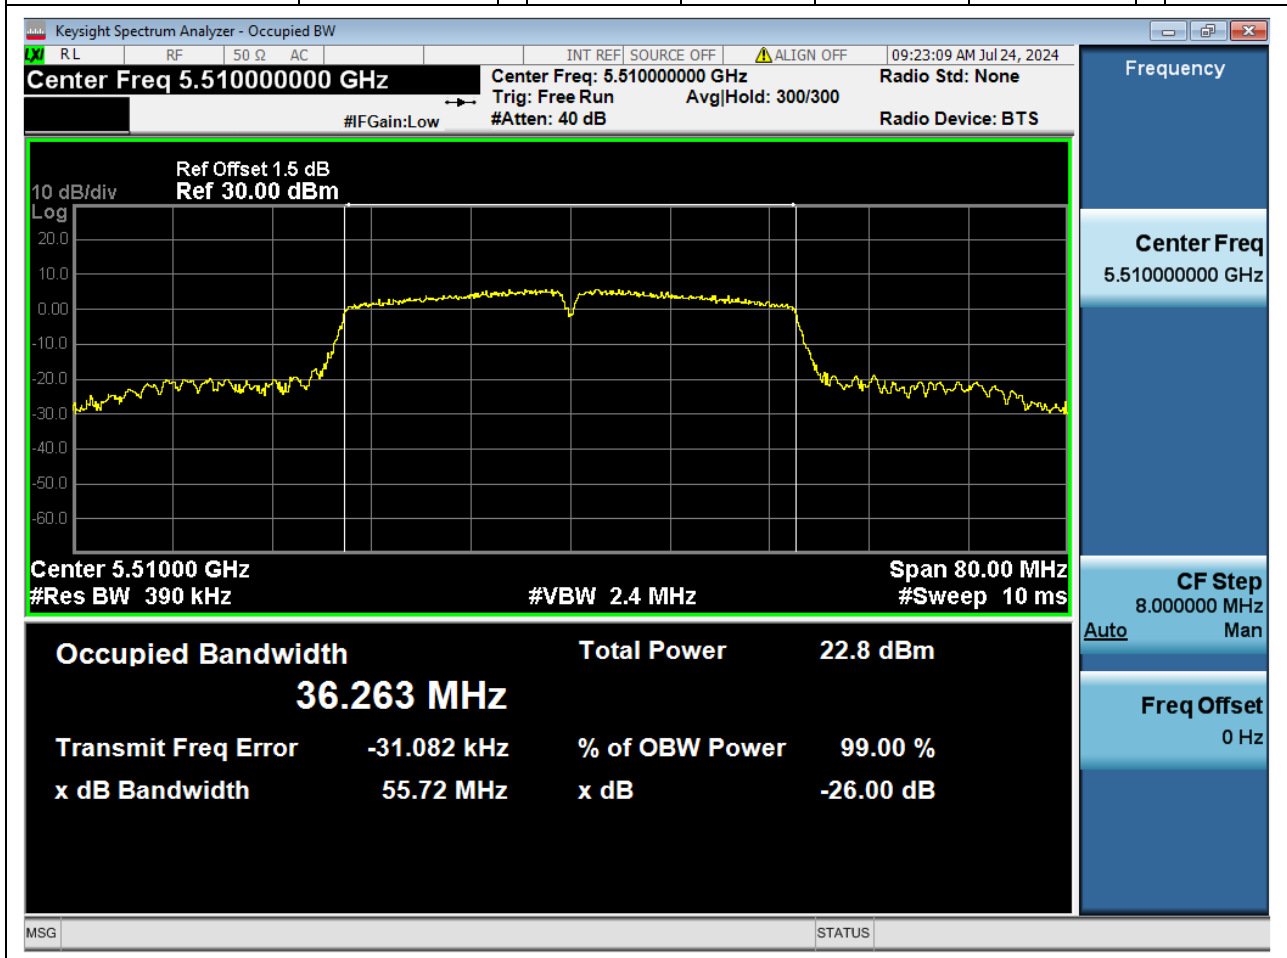

23. 802.11n_40M_U-NII-2C_L

23.1. A.2.2-99% Bandwidth(NTNV)

Center Frequency (MHz)	OBW Power (%)	RBW (MHz)	Detector	Limit (MHz)	OBW (MHz)	Verdict
5510	99	0.39	Peak	0	36.262813	Unknown