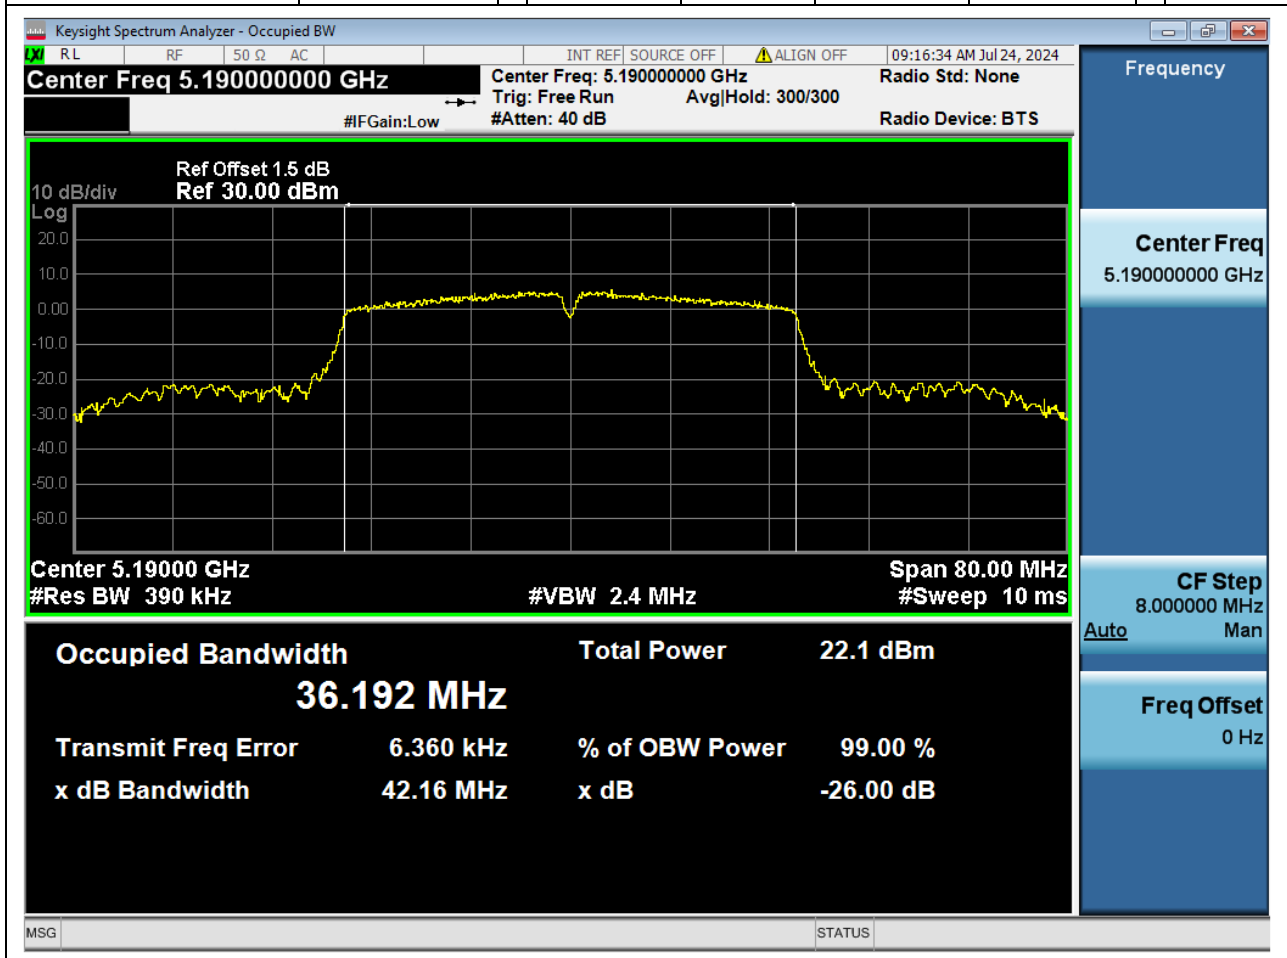

19. 802.11n_40M_U-NII-1_L

19.1. A.2.2-99% Bandwidth(NTNV)

Center Frequency (MHz)	OBW Power (%)	RBW (MHz)	Detector	Limit (MHz)	OBW (MHz)	Verdict
5190	99	0.39	Peak	0	36.192452	Unknown