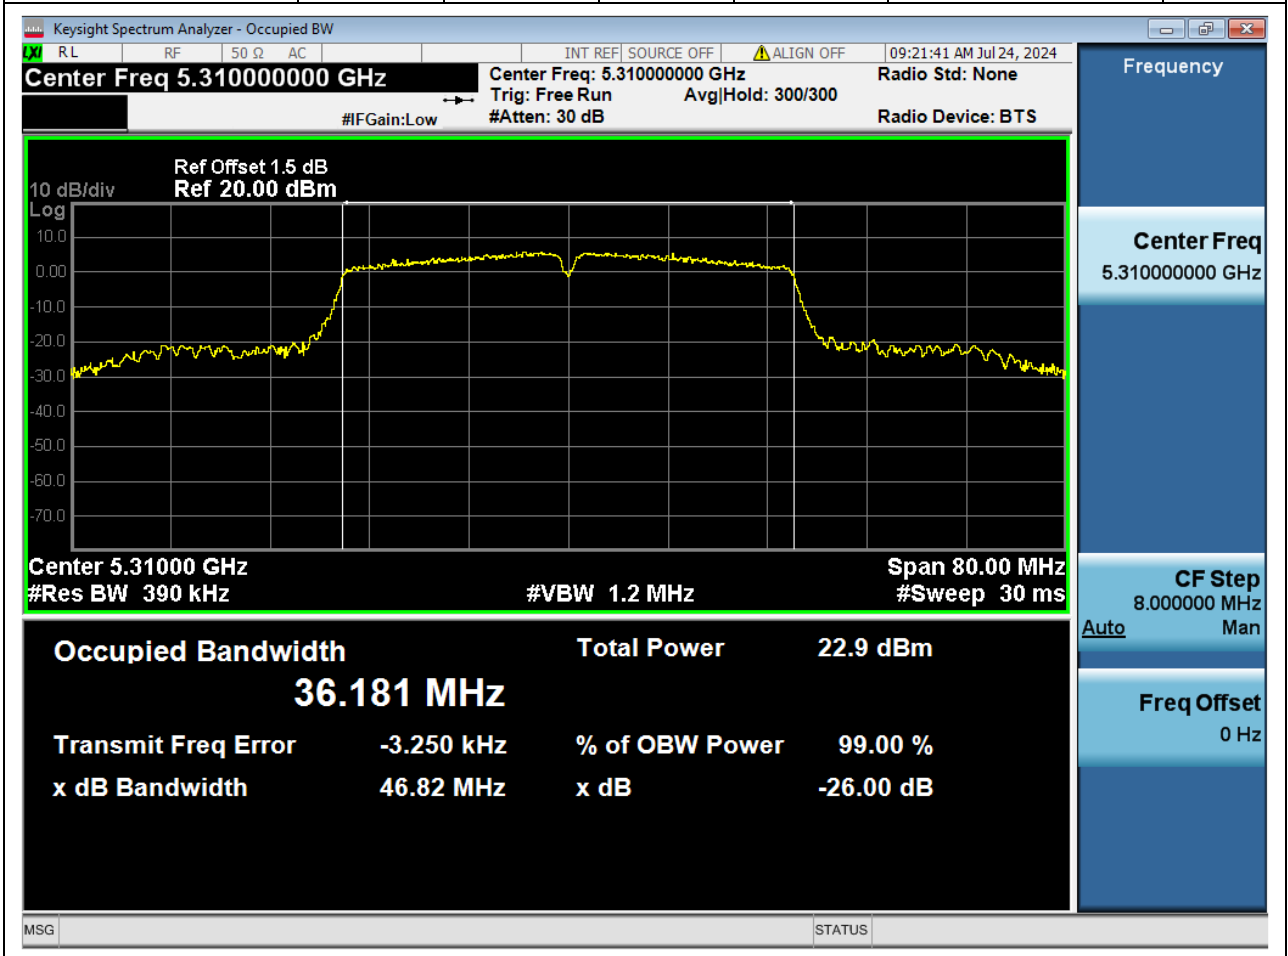

22. 802.11n_40M_U-NII-2A_H

22.1. A.2-26dB Bandwidth(NTNV)

Center Frequency (MHz)	XdB Down	RBW (MHz)	Detector	Limit (MHz)	XdB BandWidth (MHz)	Verdict
5310	26	0.39	Peak	0	46.816049	Unknow