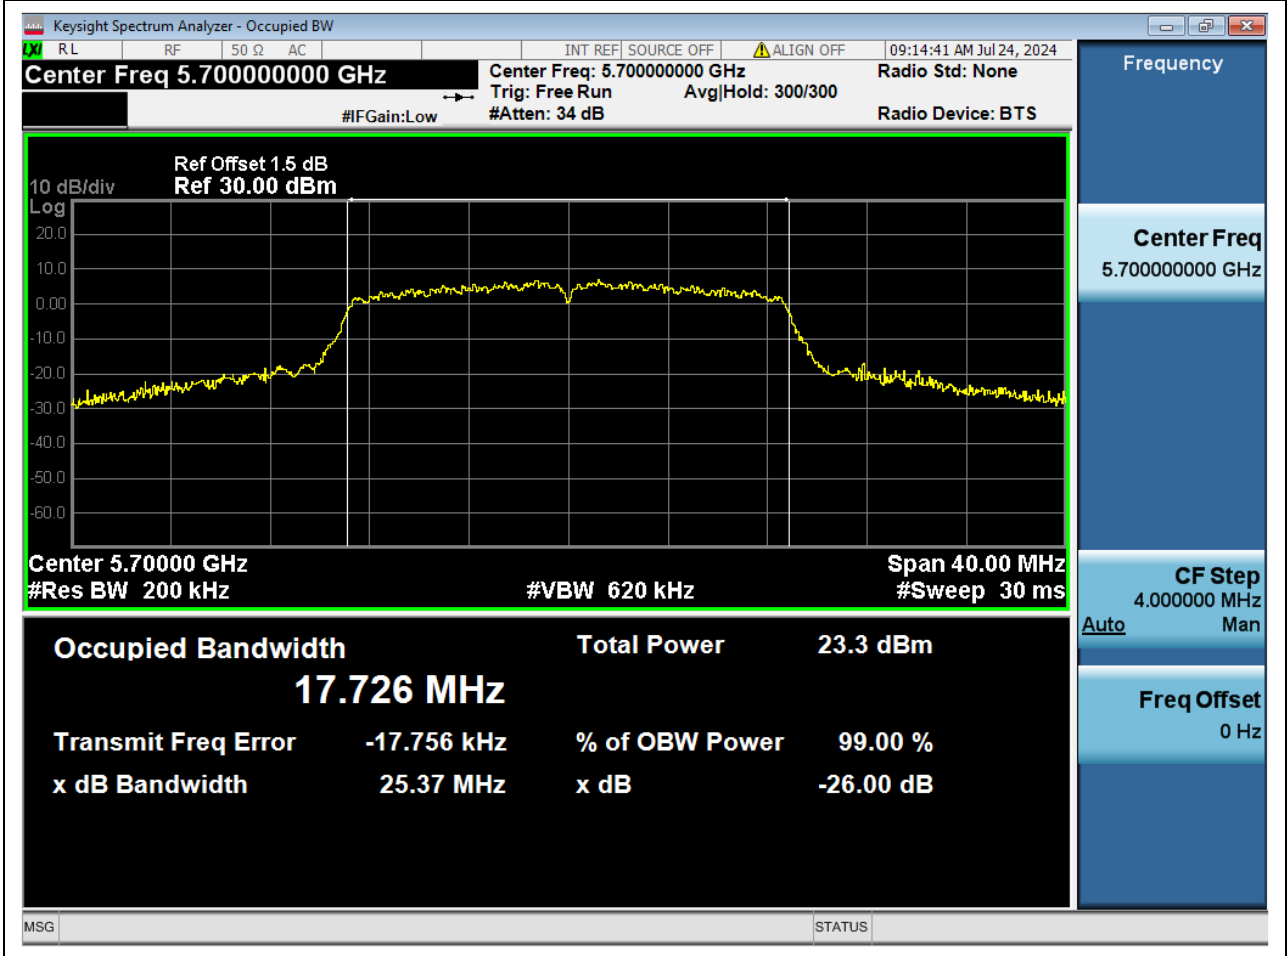

18. 802.11n_20M_U-NII-2C_H

18.1. A.2-26dB Bandwidth(NTNV)

Center Frequency (MHz)	XdB Down	RBW (MHz)	Detector	Limit (MHz)	XdB BandWidth (MHz)	Verdict
5700	26	0.2	Peak	0	25.370828	Unknow