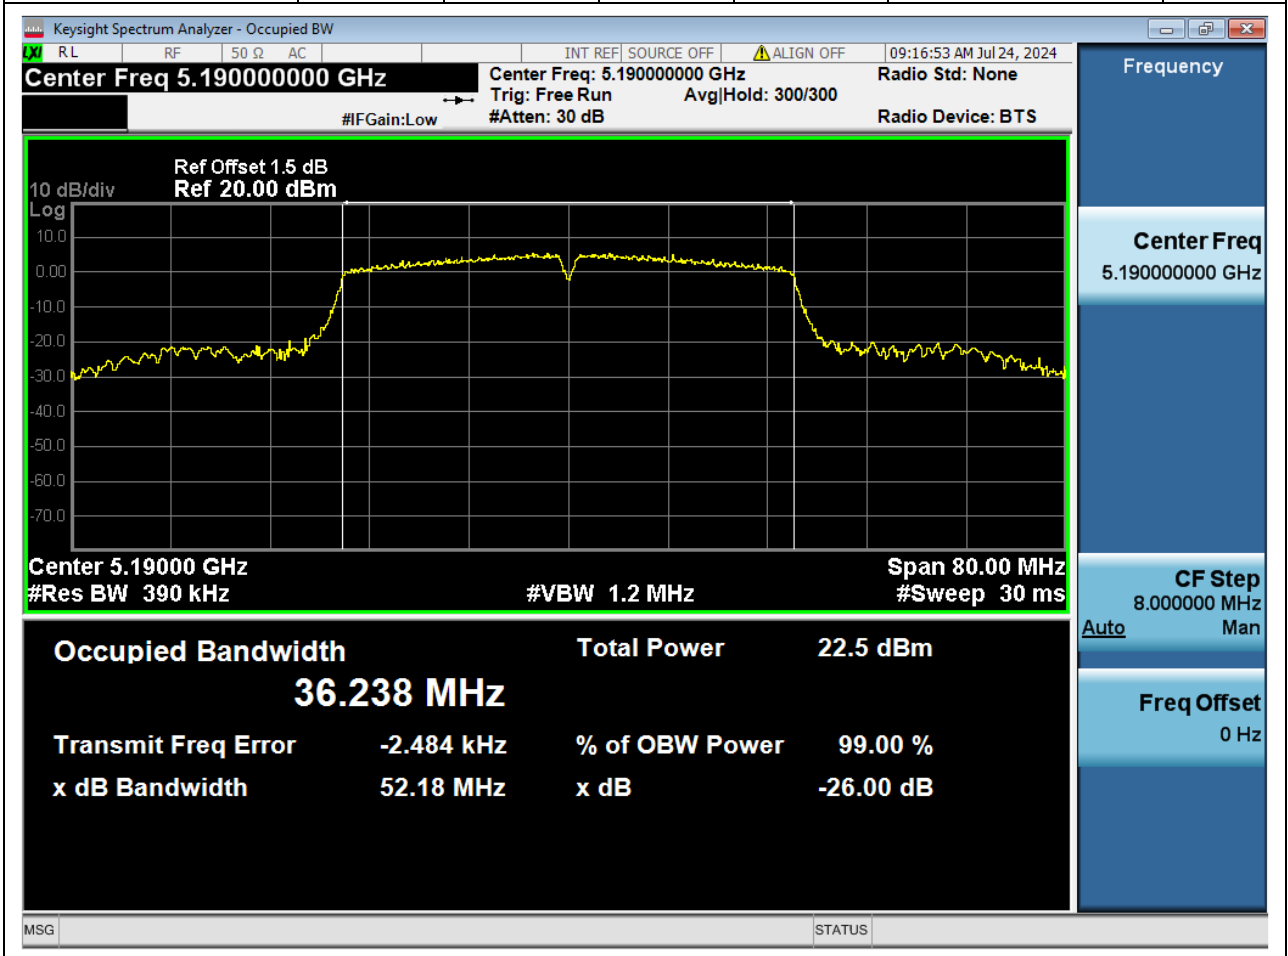

19. 802.11n_40M_U-NII-1_L

19.1. A.2-26dB Bandwidth(NTNV)

Center Frequency (MHz)	XdB Down	RBW (MHz)	Detector	Limit (MHz)	XdB BandWidth (MHz)	Verdict
5190	26	0.39	Peak	0	52.183671	Unknow