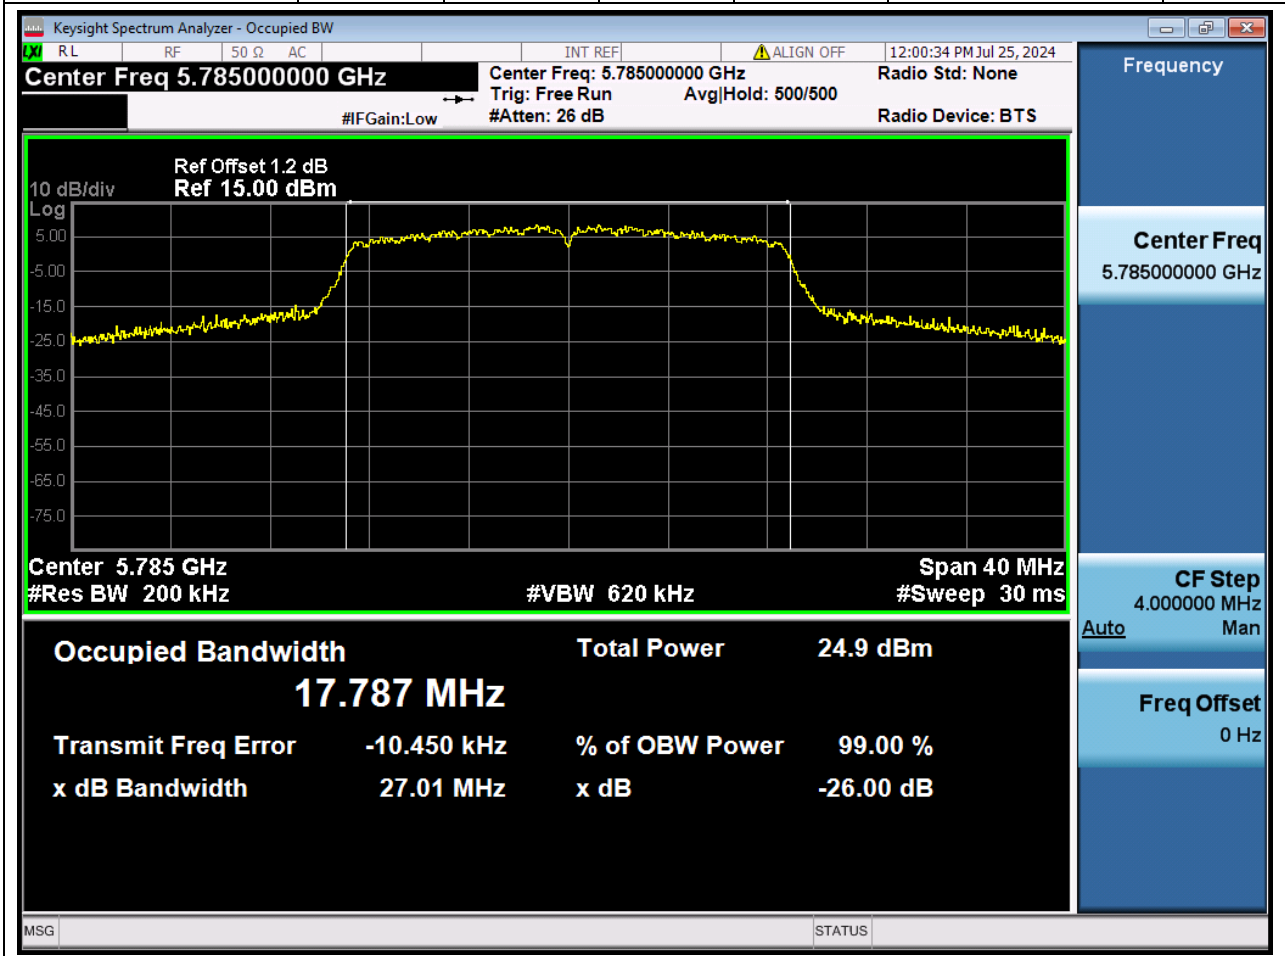

10.1. A.2-26dB Bandwidth(NTNV)

Center Frequency (MHz)	XdB Down	RBW (MHz)	Detector	Limit (MHz)	XdB BandWidth (MHz)	Verdict
5785	26	0.2	Peak	0	27.006677	Unknow

11. 802.11ac_20M_U-NII-3_H

11.1. A.2-26dB Bandwidth(NTNV)