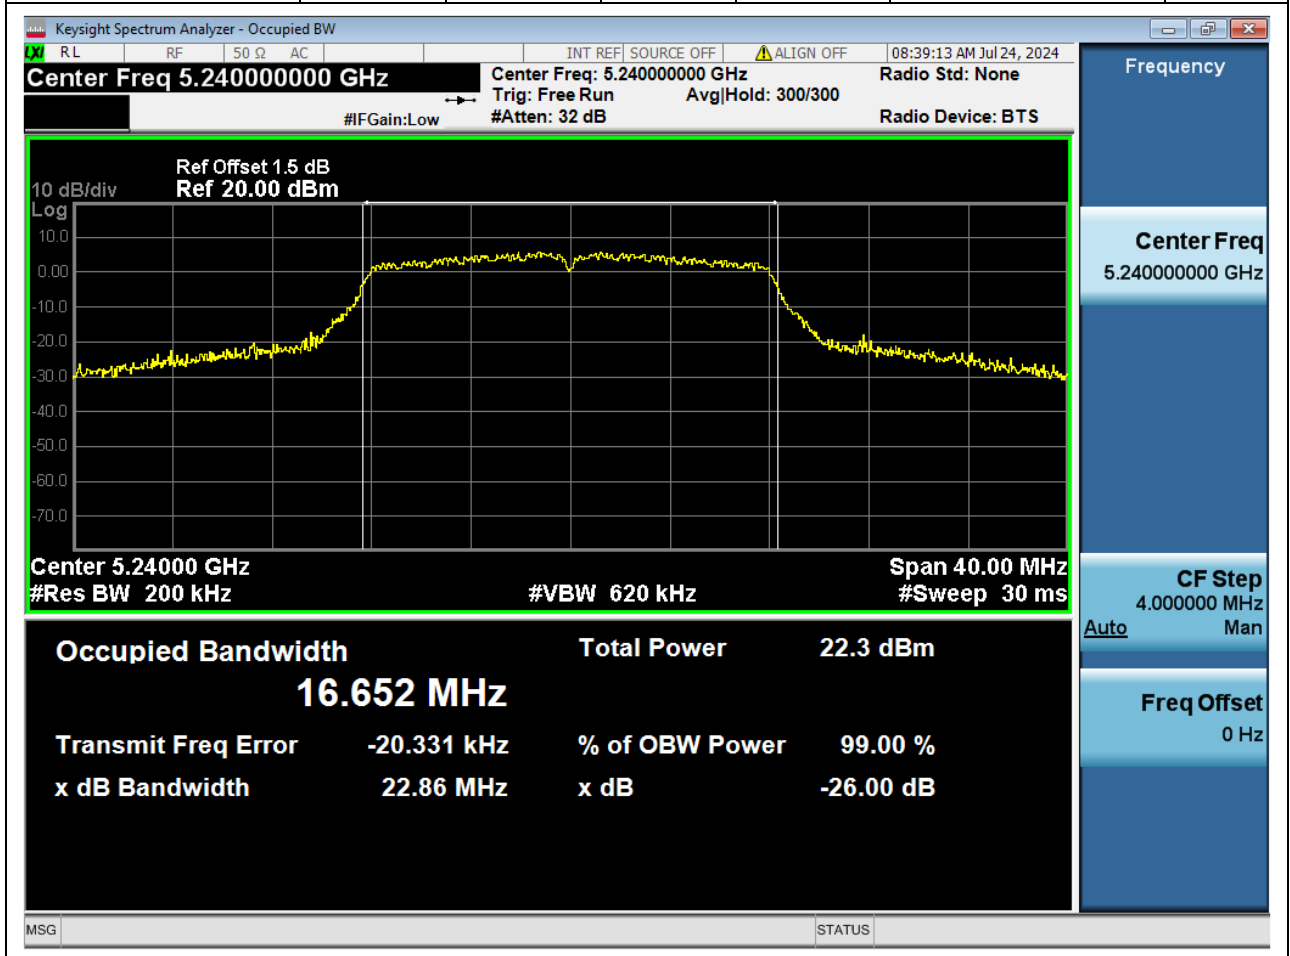

3. 802.11a_20M_U-NII-1_H

3.1. A.2-26dB Bandwidth(NTNV)

Center Frequency (MHz)	XdB Down	RBW (MHz)	Detector	Limit (MHz)	XdB BandWidth (MHz)	Verdict
5240	26	0.2	Peak	0	22.863368	Unknow