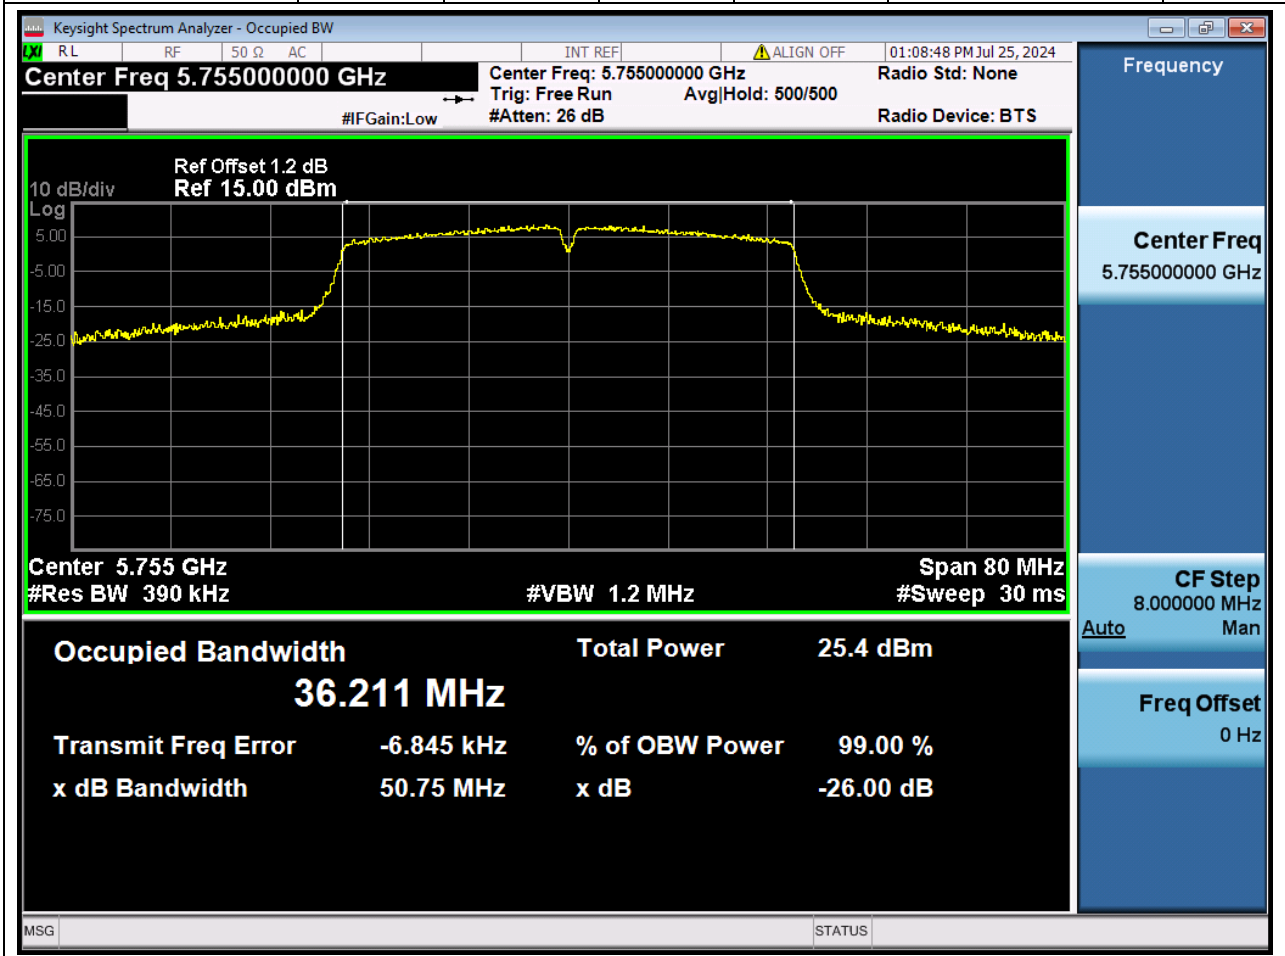

12. 802.11ac_40M_U-NII-3_L

12.1. A.2-26dB Bandwidth(NTNV)

Center Frequency (MHz)	XdB Down	RBW (MHz)	Detector	Limit (MHz)	XdB BandWidth (MHz)	Verdict
5755	26	0.39	Peak	0	50.749347	Unknow