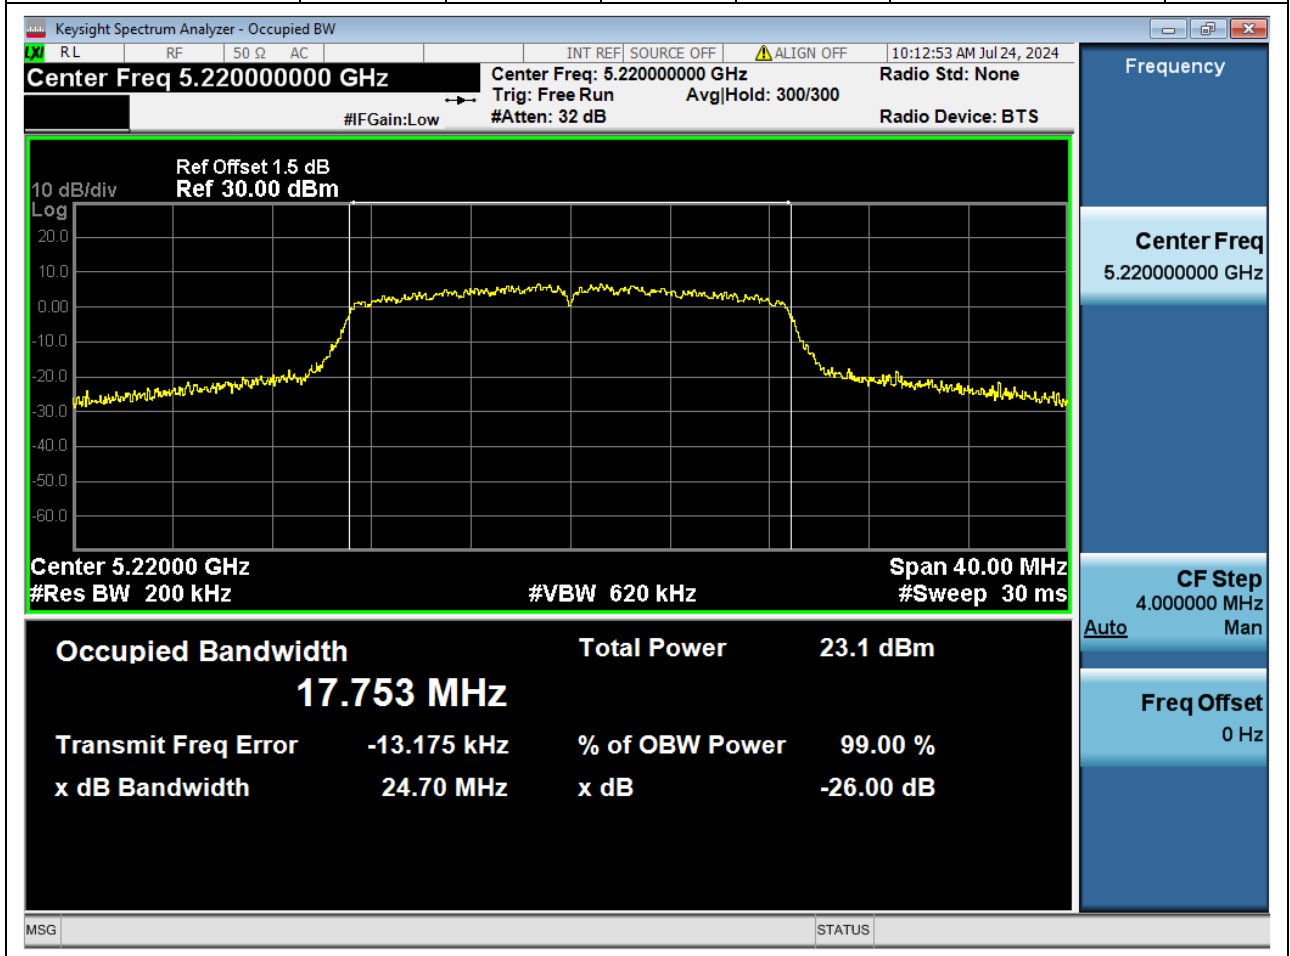

27. 802.11ac_20M_U-NII-1_M

27.1. A.2-26dB Bandwidth(NTNV)

Center Frequency (MHz)	XdB Down	RBW (MHz)	Detector	Limit (MHz)	XdB BandWidth (MHz)	Verdict
5220	26	0.2	Peak	0	24.695629	Unknow