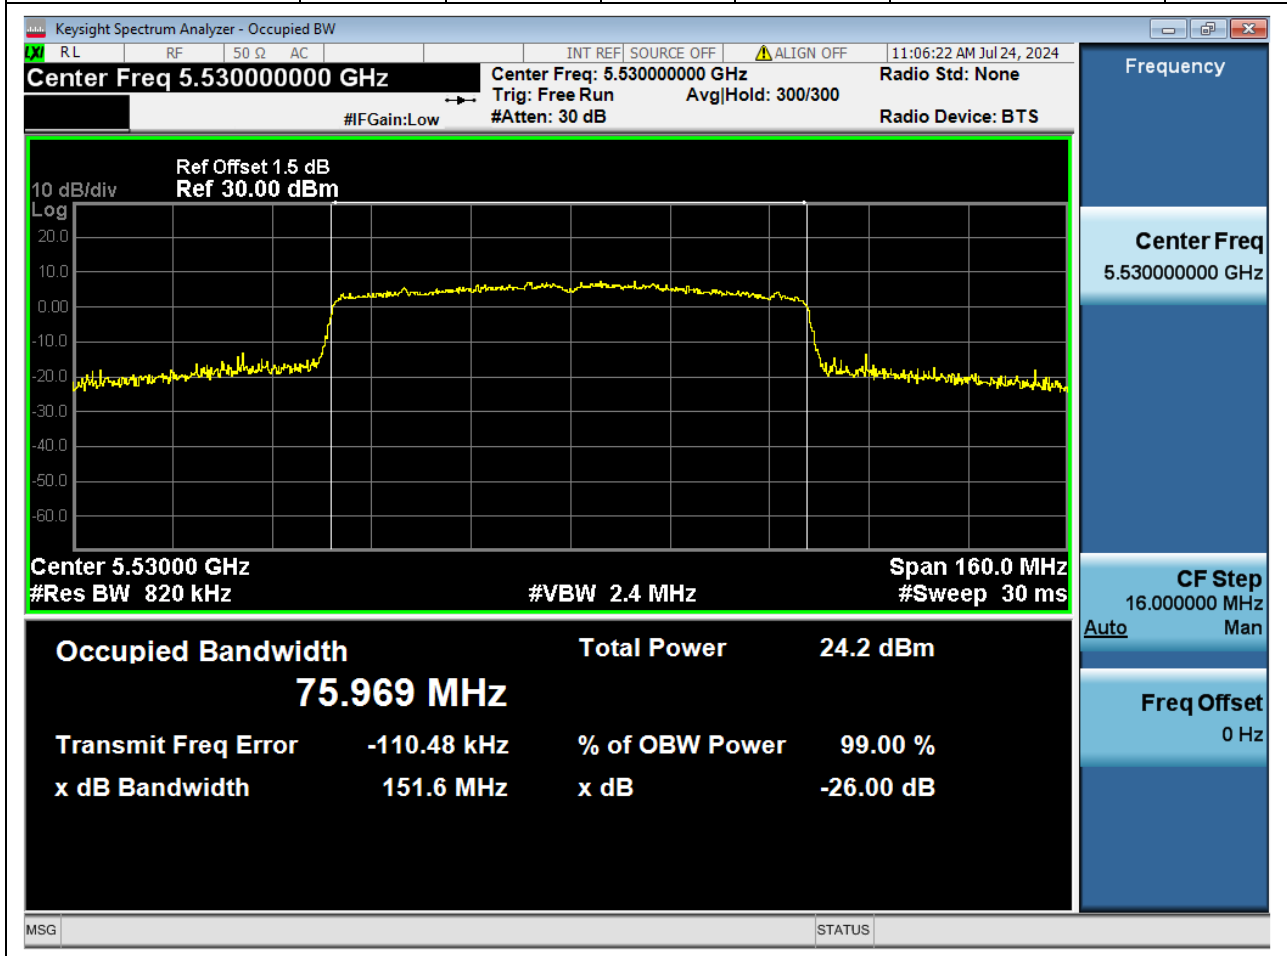

44. 802.11ac_80M_U-NII-2C_L

44.1. A.2-26dB Bandwidth(NTNV)

Center Frequency (MHz)	XdB Down	RBW (MHz)	Detector	Limit (MHz)	XdB BandWidth (MHz)	Verdict
5530	26	0.82	Peak	0	151.575675	Unknow