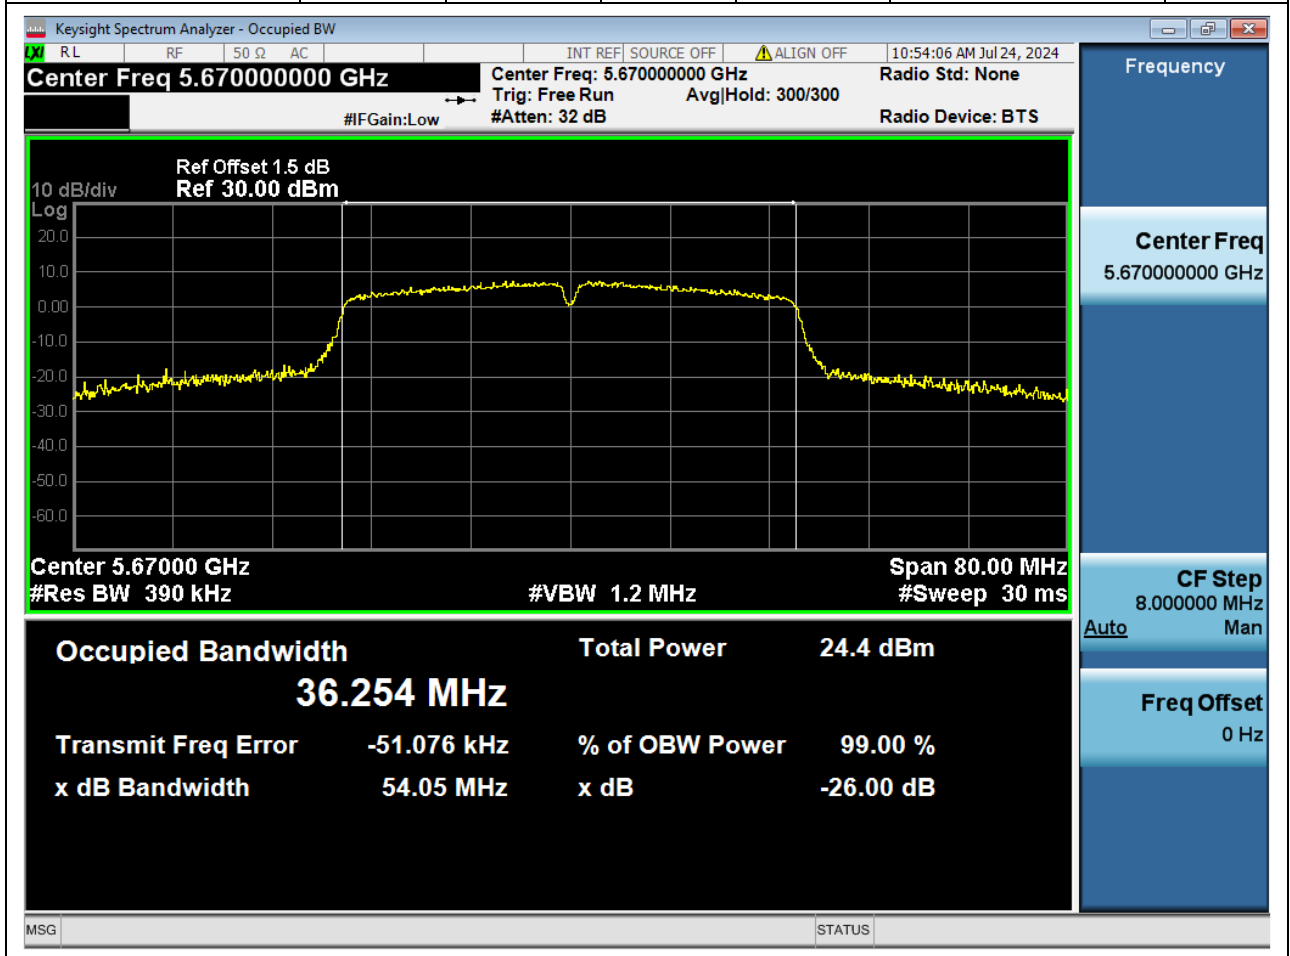

41. 802.11ac_40M_U-NII-2C_H

41.1. A.2-26dB Bandwidth(NTNV)

Center Frequency (MHz)	XdB Down	RBW (MHz)	Detector	Limit (MHz)	XdB BandWidth (MHz)	Verdict
5670	26	0.39	Peak	0	54.047622	Unknow