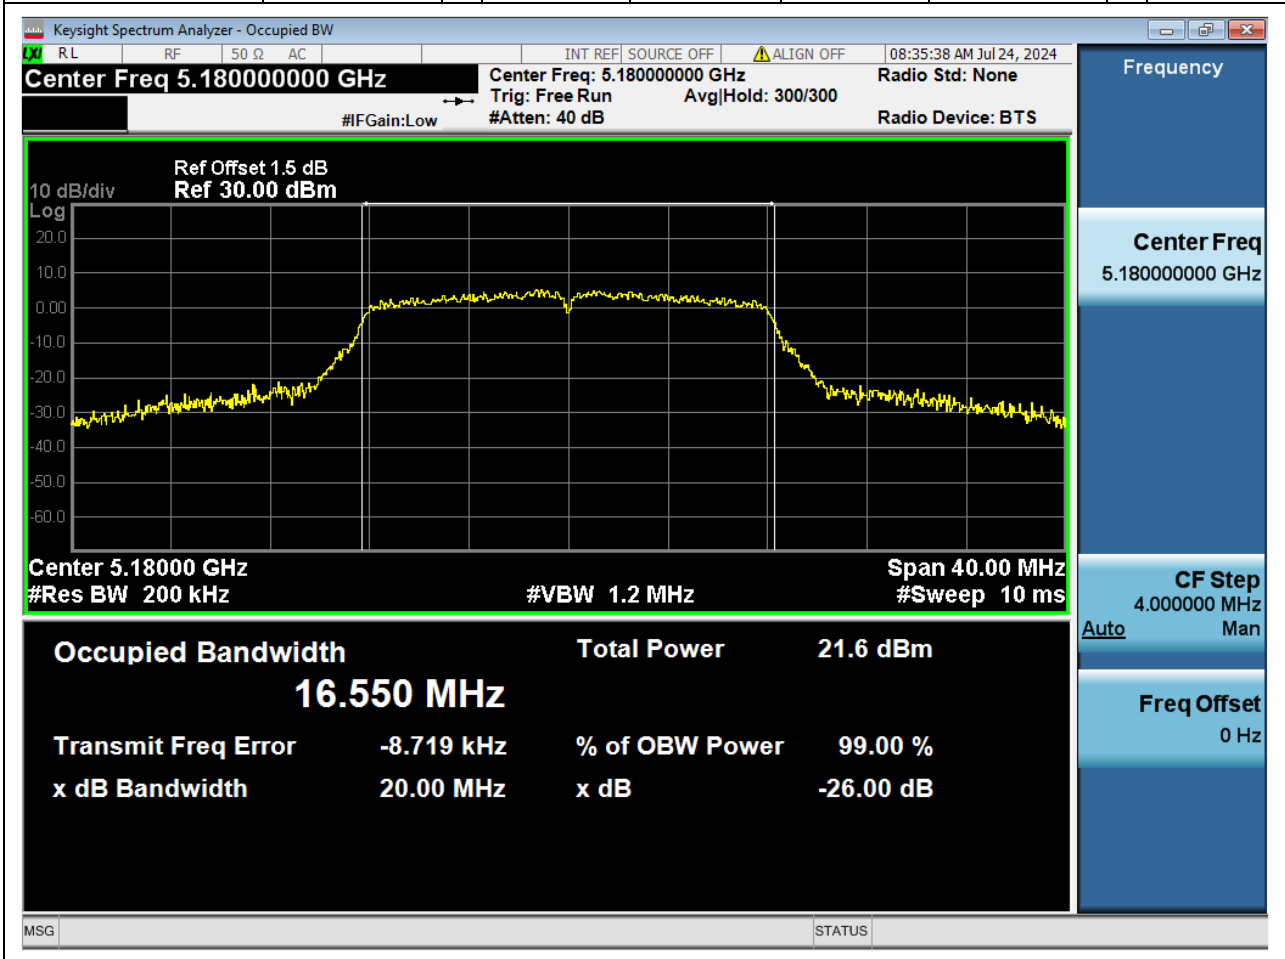

Annex A. 99% Bandwidth & 26dB Bandwidth

1. 802.11a_20M_U-NII-1_L

1.1. A.2.2-99% Bandwidth(NTNV)

Center Frequency (MHz)	OBW Power (%)	RBW (MHz)	Detector	Limit (MHz)	OBW (MHz)	Verdict
5180	99	0.2	Peak	0	16.550212	Unknow