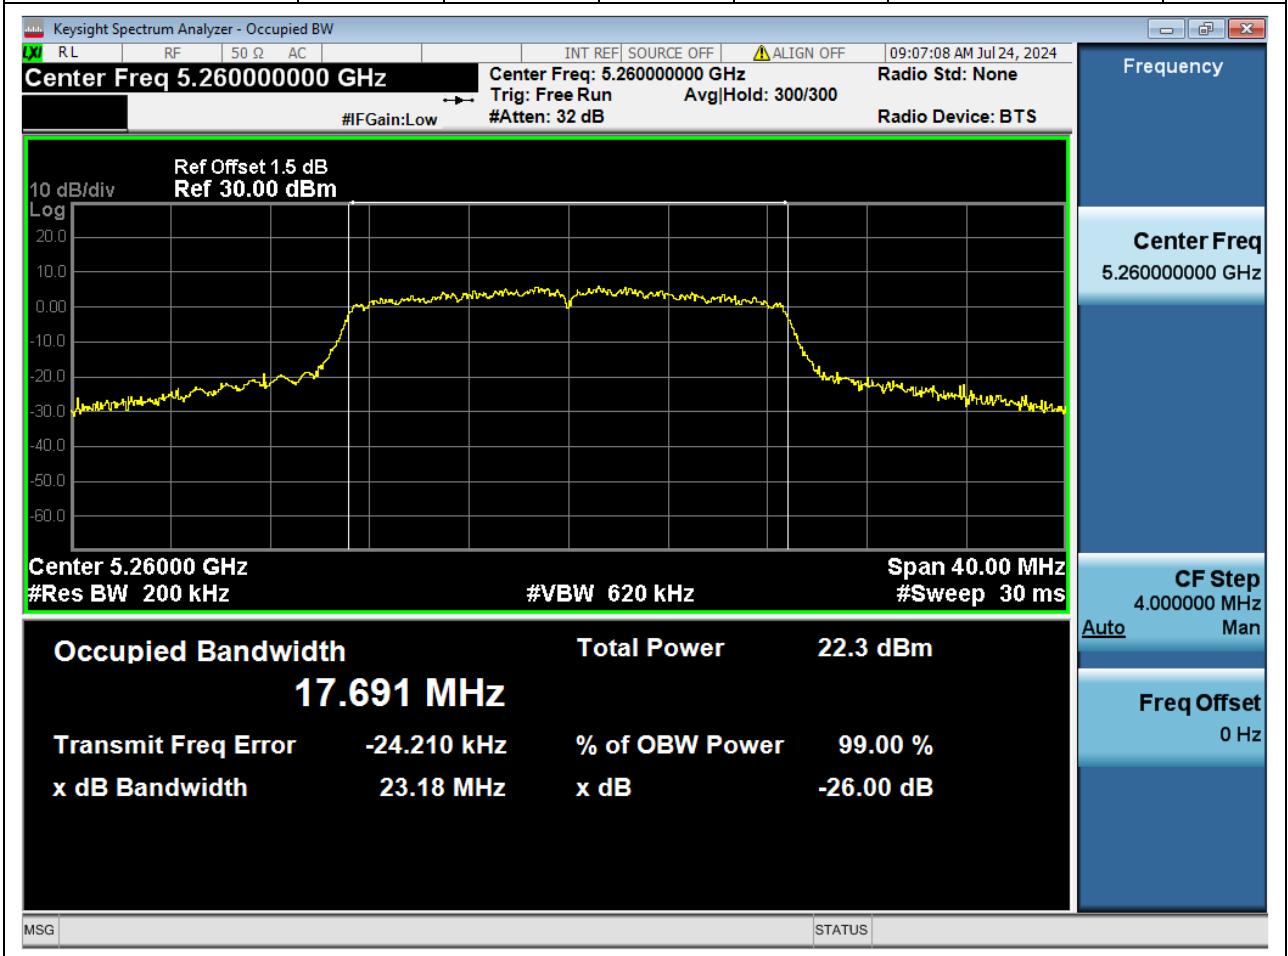

13. 802.11n_20M_U-NII-2A_L

13.1. A.2-26dB Bandwidth(NTNV)

Center Frequency (MHz)	XdB Down	RBW (MHz)	Detector	Limit (MHz)	XdB BandWidth (MHz)	Verdict
5260	26	0.2	Peak	0	23.176317	Unknow