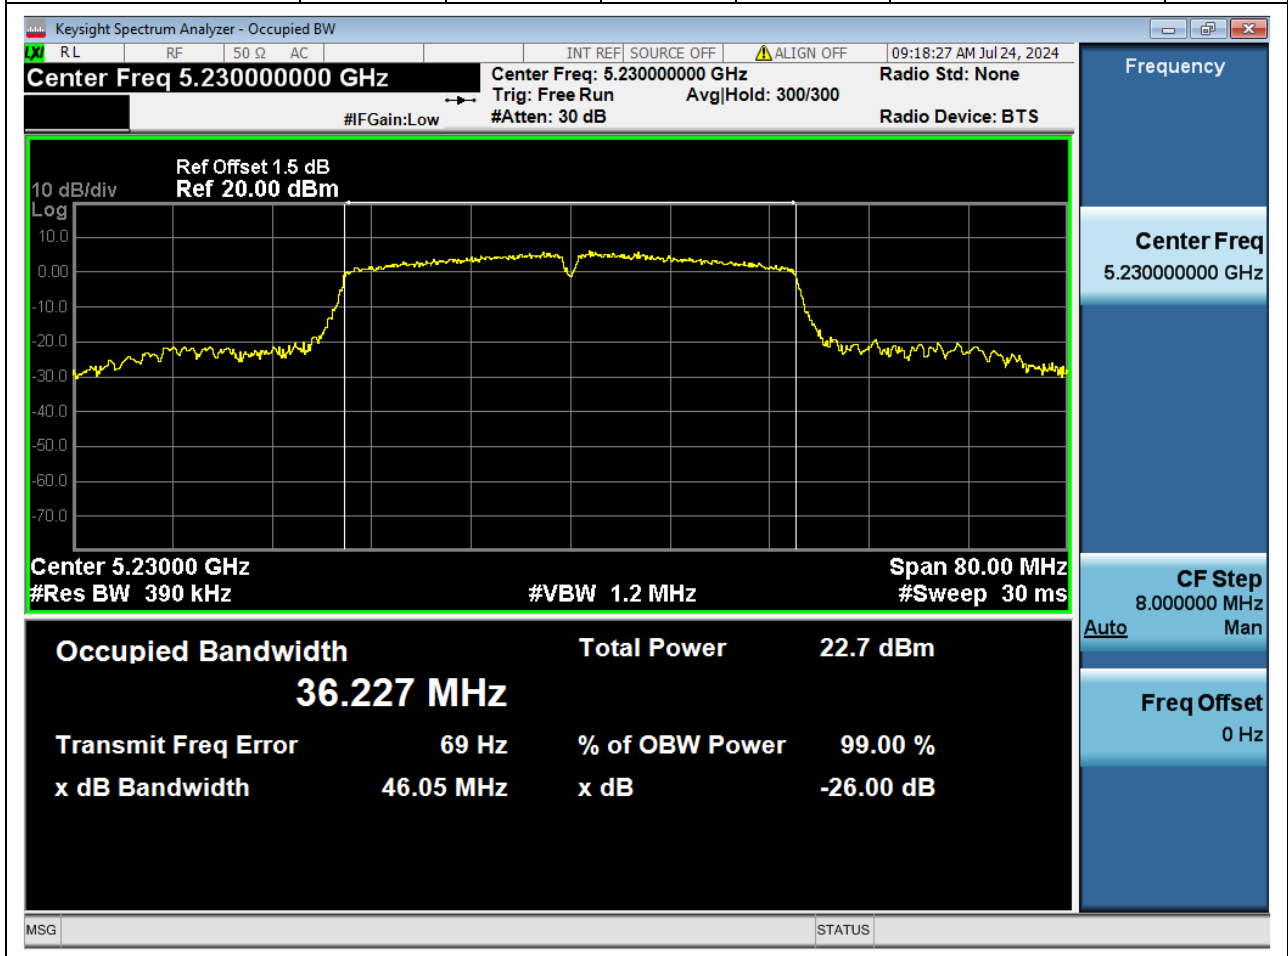

20. 802.11n_40M_U-NII-1_H

20.1. A.2-26dB Bandwidth(NTNV)

Center Frequency (MHz)	XdB Down	RBW (MHz)	Detector	Limit (MHz)	XdB BandWidth (MHz)	Verdict
5230	26	0.39	Peak	0	46.053151	Unknow