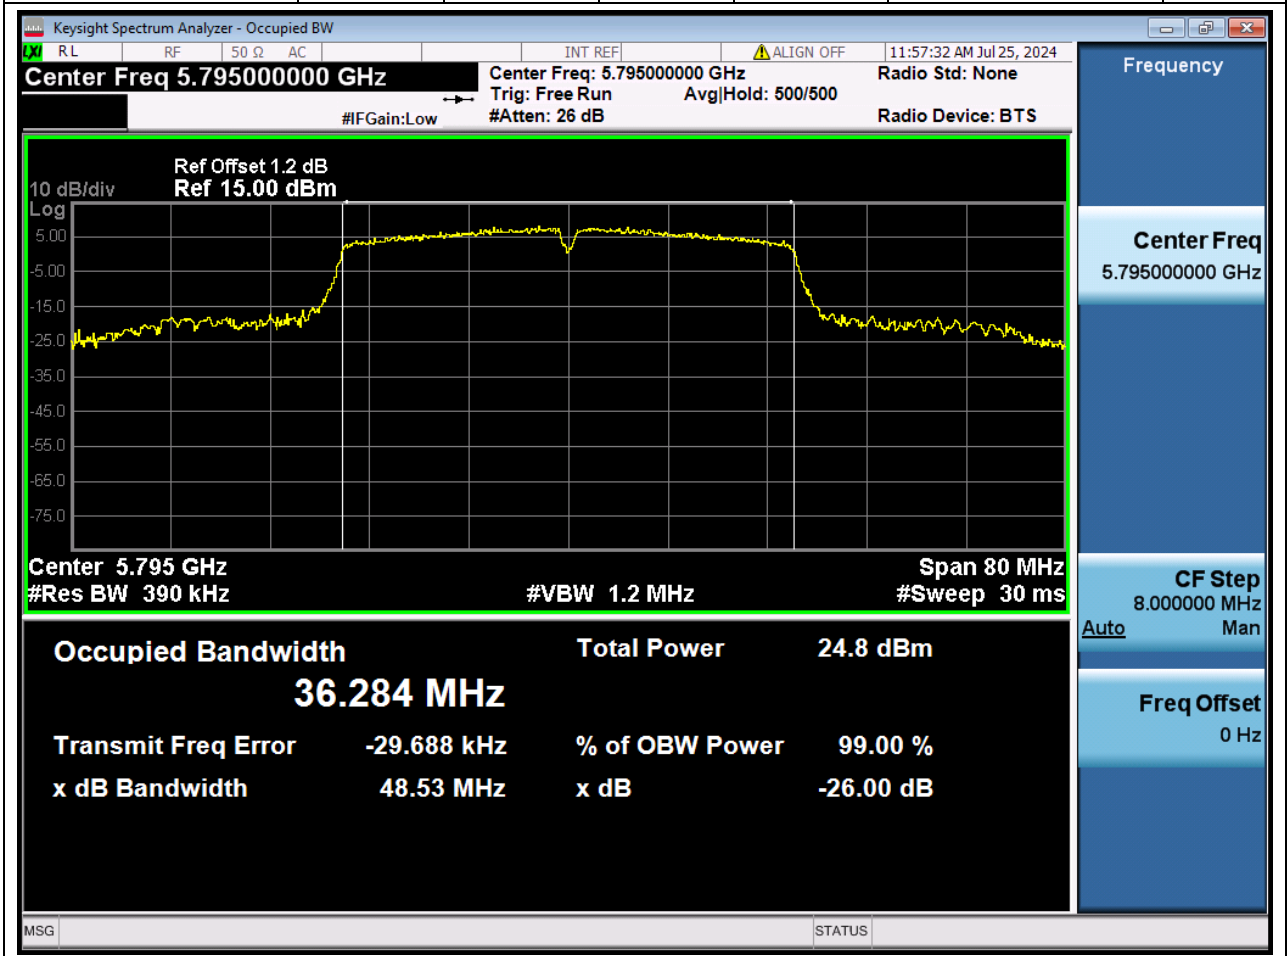

8. 802.11n_40M_U-NII-3_H

8.1. A.2-26dB Bandwidth(NTNV)

Center Frequency (MHz)	XdB Down	RBW (MHz)	Detector	Limit (MHz)	XdB BandWidth (MHz)	Verdict
5795	26	0.39	Peak	0	48.531456	Unknow