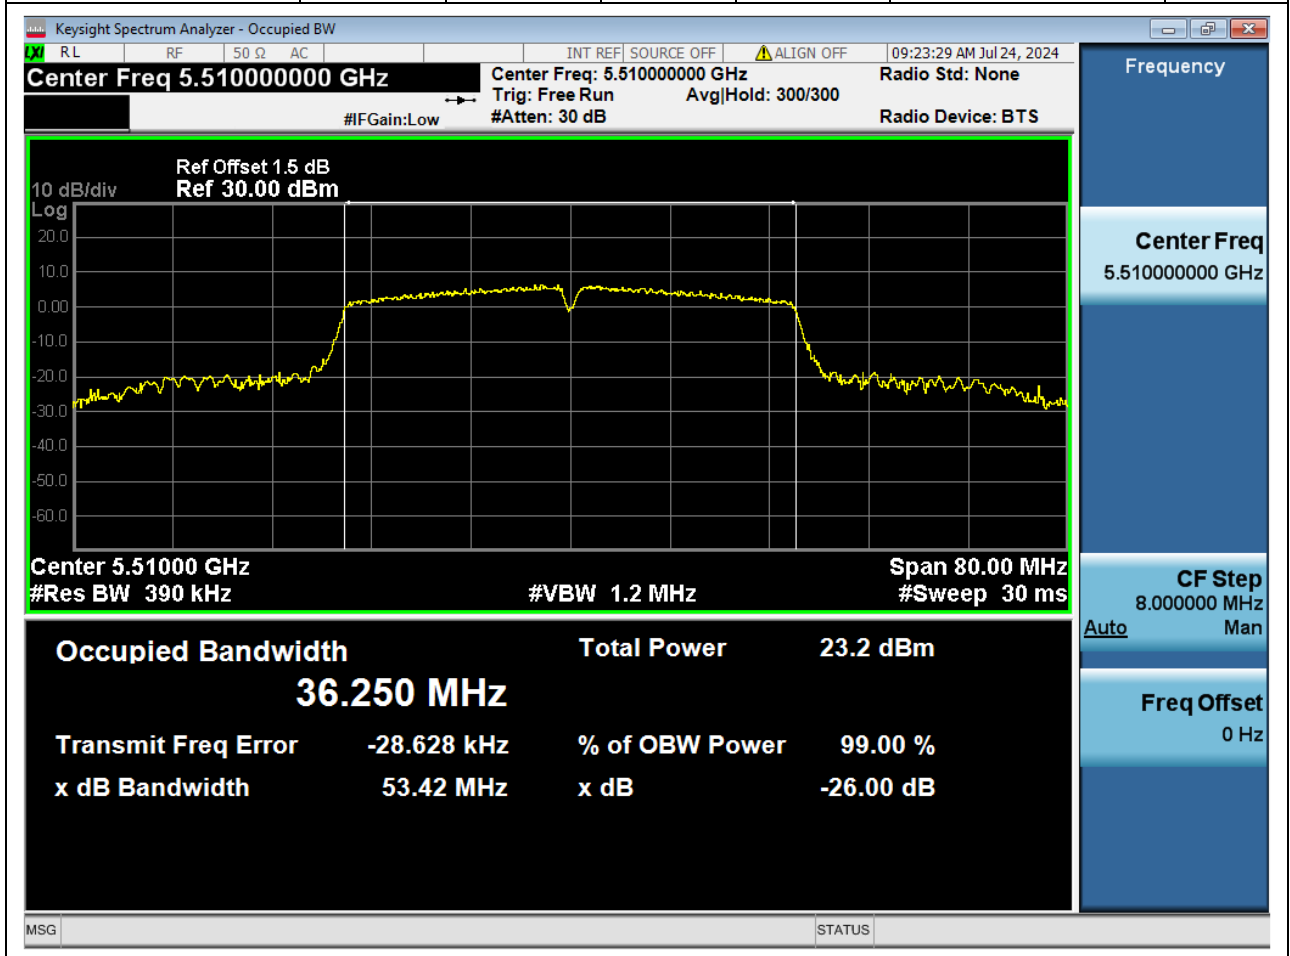

23. 802.11n_40M_U-NII-2C_L

23.1. A.2-26dB Bandwidth(NTNV)

Center Frequency (MHz)	XdB Down	RBW (MHz)	Detector	Limit (MHz)	XdB BandWidth (MHz)	Verdict
5510	26	0.39	Peak	0	53.415312	Unknow