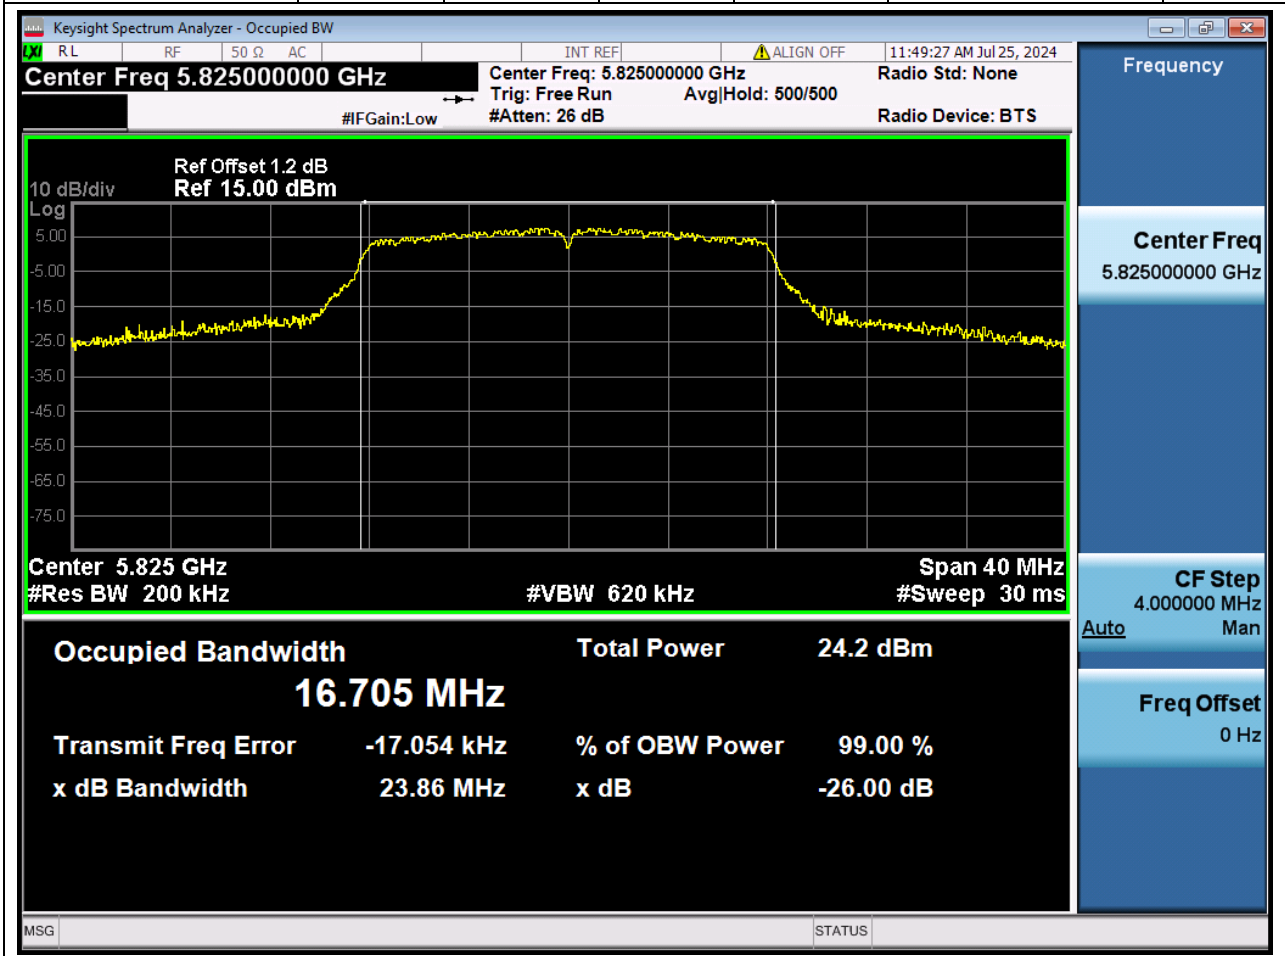

3. 802.11a_20M_U-NII-3_H

3.1. A.2-26dB Bandwidth(NTNV)

Center Frequency (MHz)	XdB Down	RBW (MHz)	Detector	Limit (MHz)	XdB BandWidth (MHz)	Verdict
5825	26	0.2	Peak	0	23.864664	Unknow