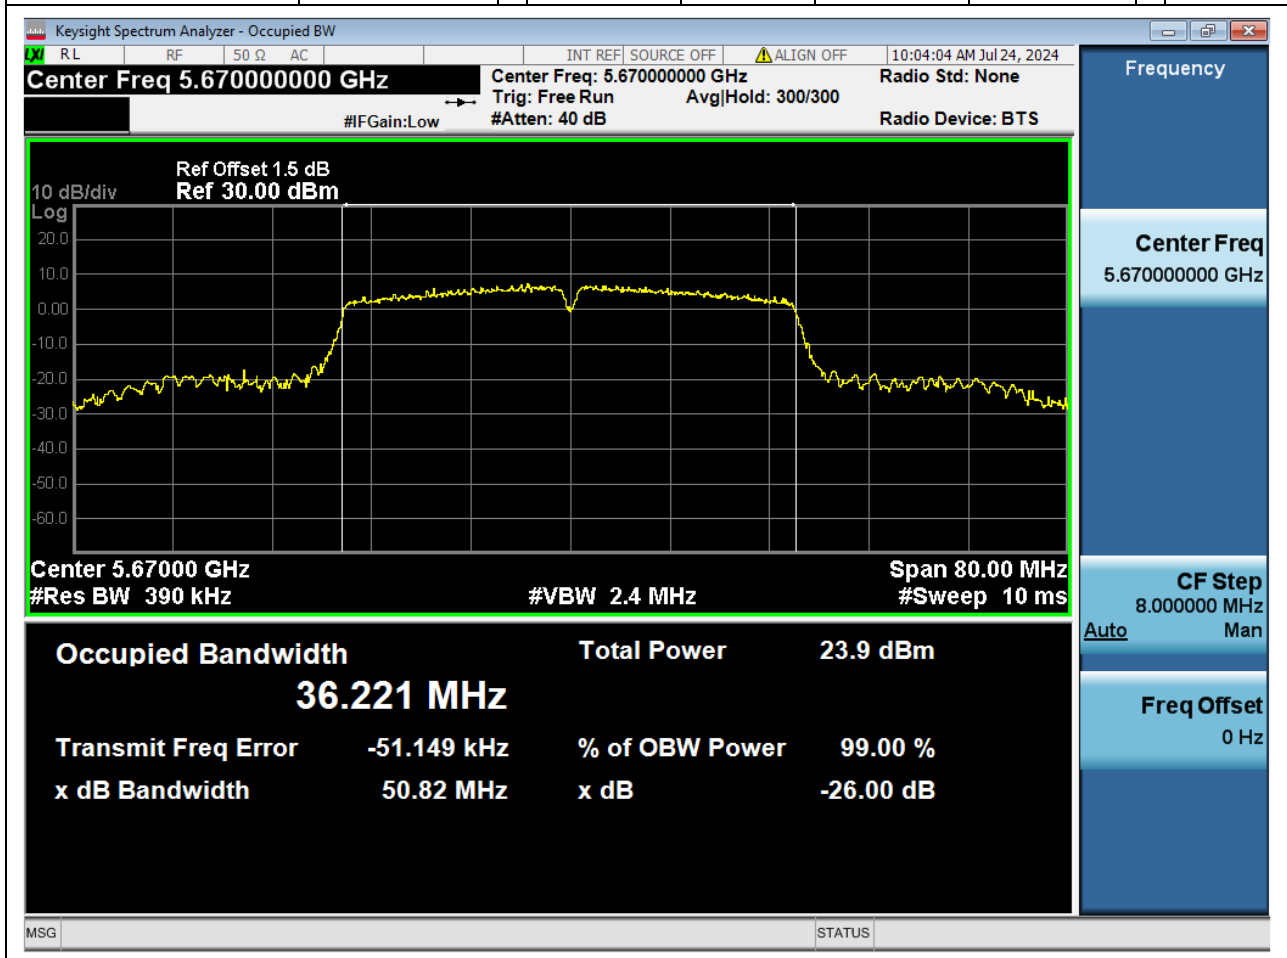

25. 802.11n_40M_U-NII-2C_H

25.1. A.2.2-99% Bandwidth(NTNV)

Center Frequency (MHz)	OBW Power (%)	RBW (MHz)	Detector	Limit (MHz)	OBW (MHz)	Verdict
5670	99	0.39	Peak	0	36.220921	Unknown