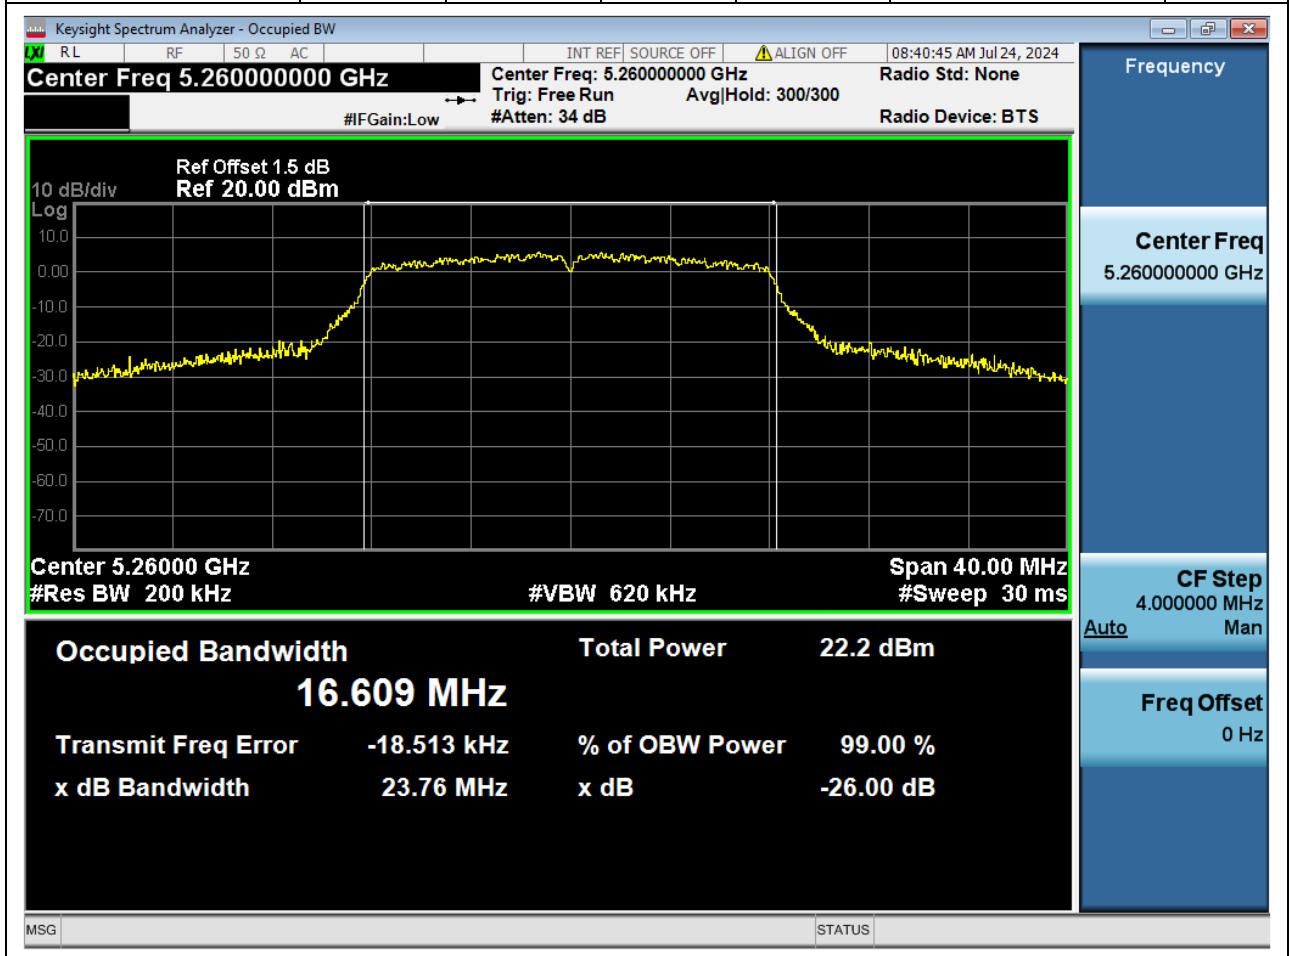

4. 802.11a_20M_U-NII-2A_L

4.1. A.2-26dB Bandwidth(NTNV)

Center Frequency (MHz)	XdB Down	RBW (MHz)	Detector	Limit (MHz)	XdB BandWidth (MHz)	Verdict
5260	26	0.2	Peak	0	23.76001	Unknow