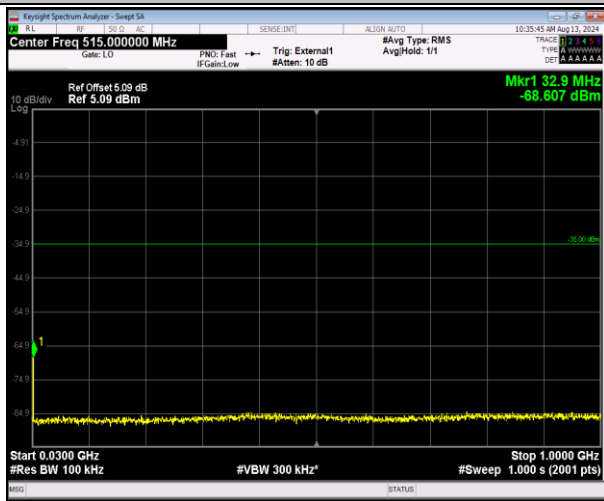

41-41-20MHz-5MHz-16QAM-16QAM-40715-40832-1RB
#0-0RB#0-30~1000MHz-PASS

41-41-20MHz-5MHz-16QAM-16QAM-40715-40832-1RB
#0-1RB#24-30~1000MHz-PASS