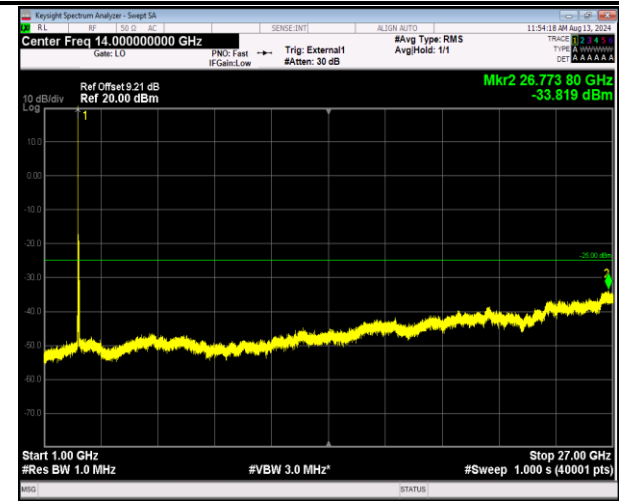

41-41-20MHz-5MHz-64QAM-64QAM-41090-41207-100R
B#0-25RB#0-1000~27000MHz-PASS

41-41-20MHz-20MHz-QPSK-QPSK-40340-40538-1RB#0-
ORB#0-1000~27000MHz-PASS