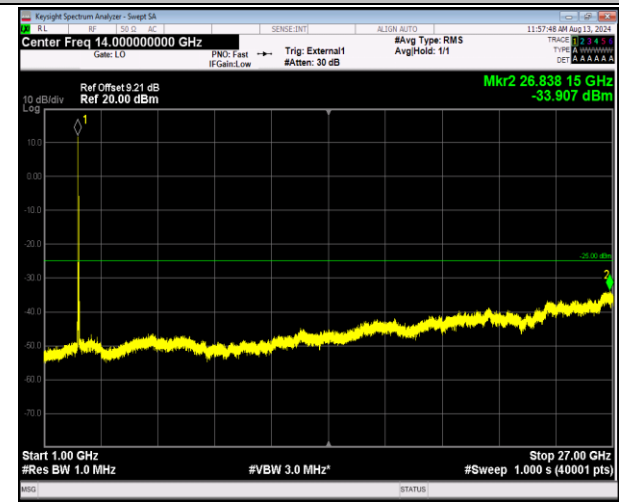

41-41-20MHz-20MHz-QPSK-QPSK-40340-40538-1RB#0-
ORB#0-1000~27000MHz-PASS

41-41-20MHz-20MHz-QPSK-QPSK-40340-40538-1RB#0-
1RB#99-1000~27000MHz-PASS