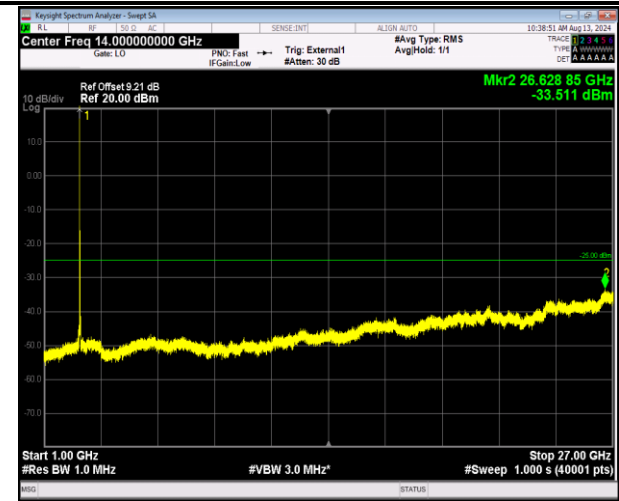

41-41-20MHz-5MHz-64QAM-64QAM-40715-40832-100R
B#0-25RB#0-1000~27000MHz-PASS

41-41-20MHz-5MHz-QPSK-QPSK-41090-41207-1RB#0-0RB#0-1000~27000MHz-PASS