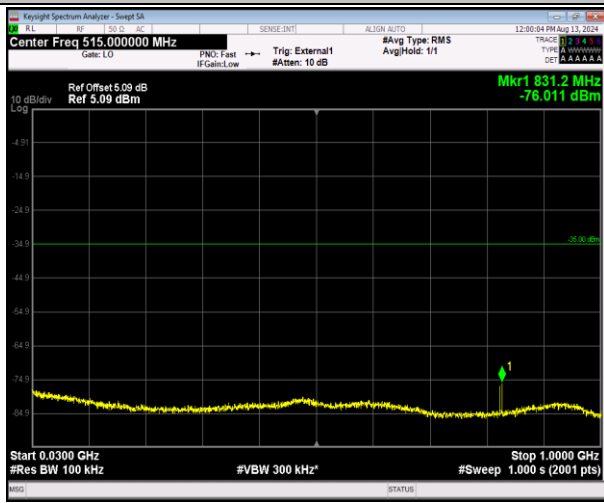

41-41-20MHz-20MHz-16QAM-16QAM-40340-40538-1R
B#99-ORB#0-30~1000MHz-PASS

41-41-20MHz-20MHz-16QAM-16QAM-40340-40538-100
RB#0-100RB#0-30~1000MHz-PASS