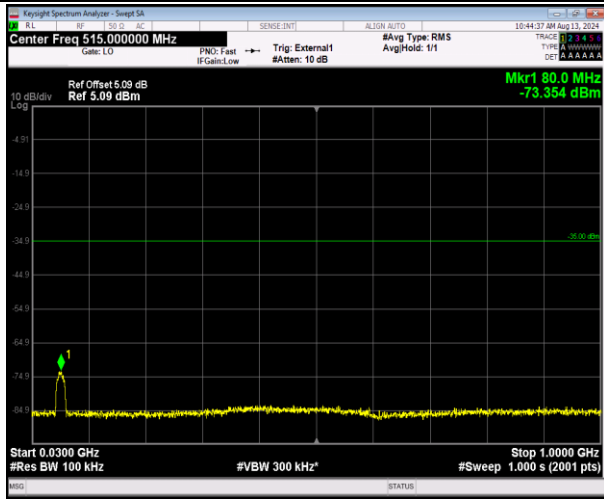

41-41-20MHz-5MHz-16QAM-16QAM-41090-41207-1RB
#99-ORB#0-30~1000MHz-PASS

41-41-20MHz-5MHz-16QAM-16QAM-41090-41207-100
RB#0-25RB#0-30~1000MHz-PASS