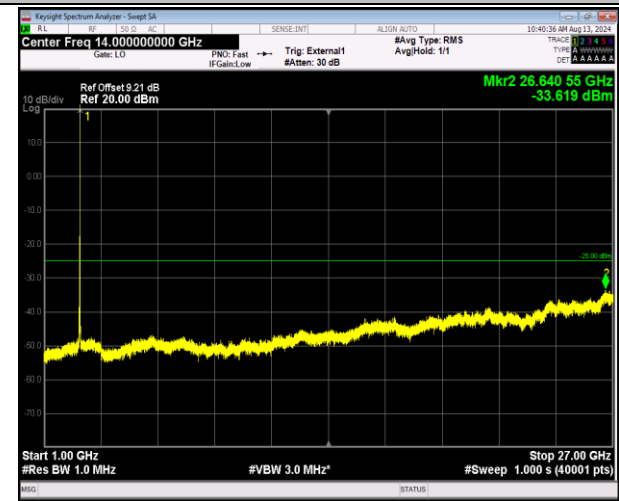

41-41-20MHz-5MHz-QPSK-QPSK-41090-41207-1RB#0-1RB#24-1000~27000MHz-PASS

41-41-20MHz-5MHz-QPSK-QPSK-41090-41207-1RB#99-0RB#0-1000~27000MHz-PASS