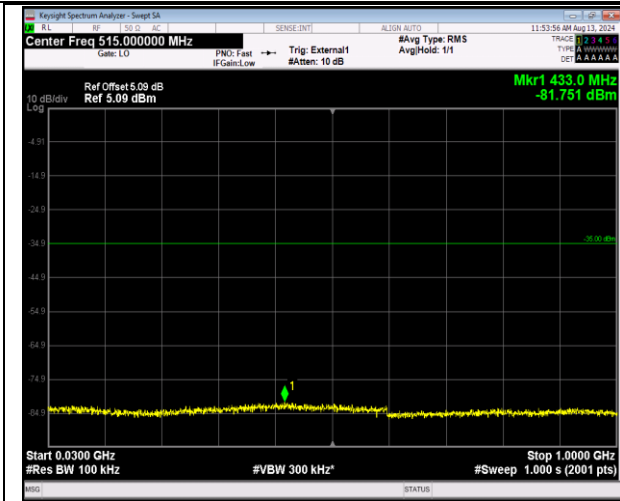

41-41-20MHz-5MHz-64QAM-64QAM-41090-41207-100
RB#0-25RB#0-30~1000MHz-PASS

41-41-20MHz-20MHz-QPSK-QPSK-40340-40538-1RB#
0-ORB#0-30~1000MHz-PASS