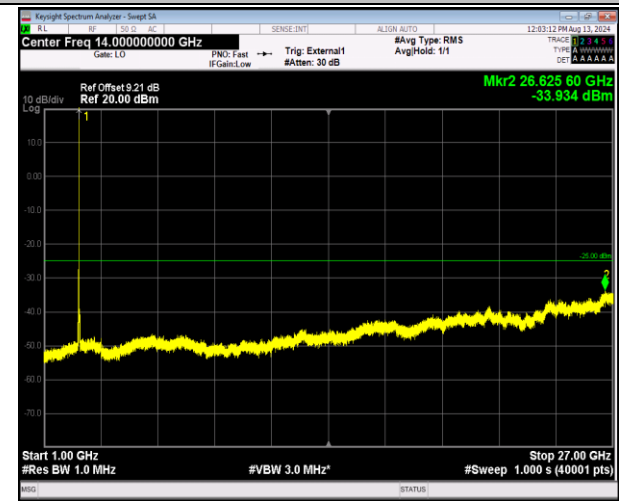

41-41-20MHz-20MHz-QPSK-QPSK-40641-40839-1RB#0-
1RB#99-1000~27000MHz-PASS

41-41-20MHz-20MHz-QPSK-QPSK-40641-40839-1RB#9
9-0RB#0-1000~27000MHz-PASS