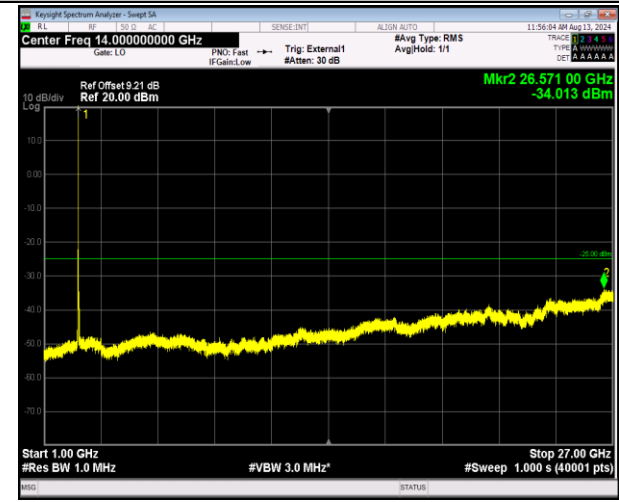

41-41-20MHz-20MHz-QPSK-QPSK-40340-40538-1RB#0-
1RB#99-1000~27000MHz-PASS

41-41-20MHz-20MHz-QPSK-QPSK-40340-40538-1RB#9
9-ORB#0-1000~27000MHz-PASS