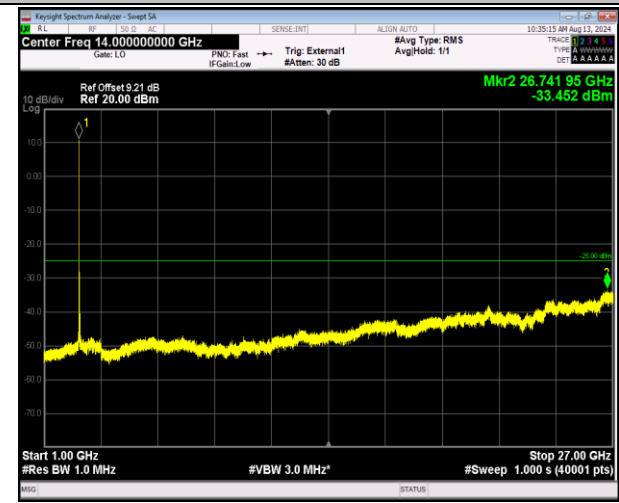

41-41-20MHz-5MHz-QPSK-QPSK-40715-40832-1RB#0-0RB#0-1000~27000MHz-PASS

41-41-20MHz-5MHz-QPSK-QPSK-40715-40832-1RB#0-1RB#24-1000~27000MHz-PASS