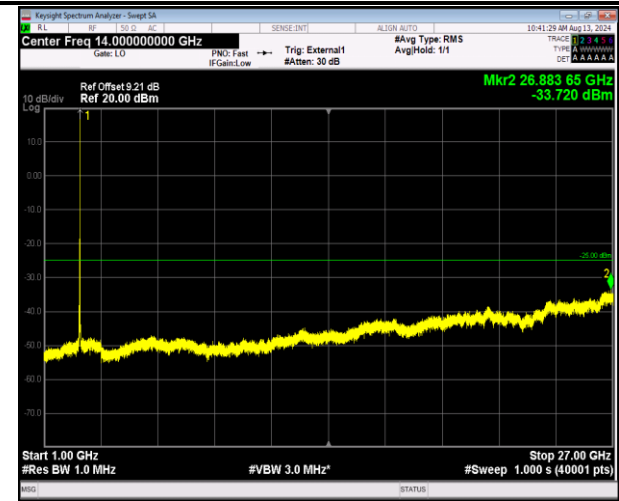

41-41-20MHz-5MHz-16QAM-16QAM-41090-41207-1RB#
0-1RB#24-1000~27000MHz-PASS

41-41-20MHz-5MHz-16QAM-16QAM-41090-41207-1RB#
99-ORB#0-1000~27000MHz-PASS