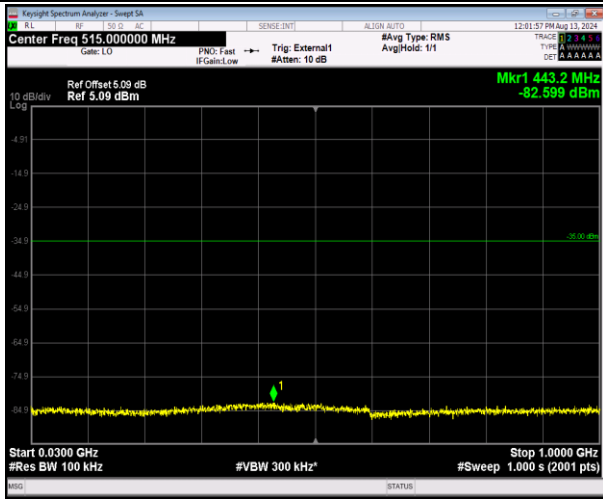

41-41-20MHz-20MHz-QPSK-QPSK-40641-40839-100R
B#0-100RB#0-30~1000MHz-PASS

41-41-20MHz-20MHz-16QAM-16QAM-40641-40839-1R
B#0-0RB#0-30~1000MHz-PASS