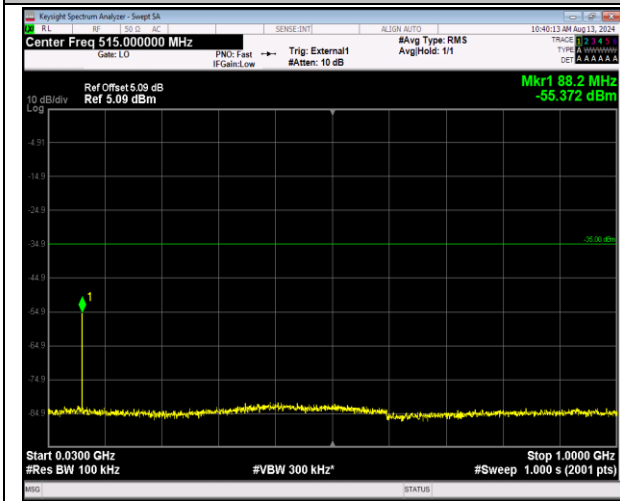

41-41-20MHz-5MHz-QPSK-QPSK-41090-41207-1RB#0-1RB#24-30~1000MHz-PASS

41-41-20MHz-5MHz-QPSK-QPSK-41090-41207-1RB#9-0RB#0-30~1000MHz-PASS