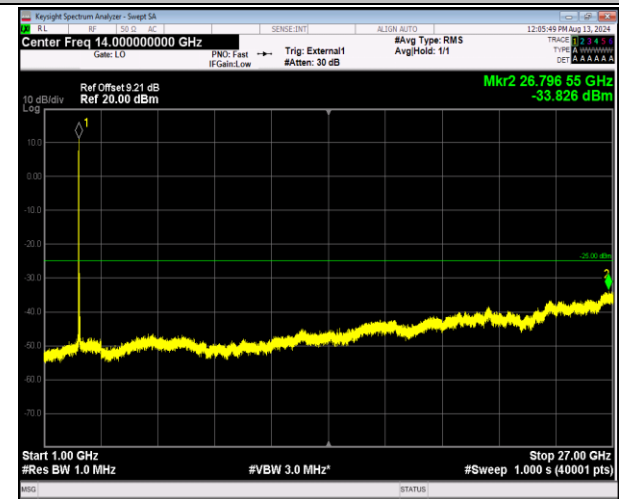

41-41-20MHz-20MHz-16QAM-16QAM-40641-40839-1RB
#0-0RB#0-1000~27000MHz-PASS

41-41-20MHz-20MHz-16QAM-16QAM-40641-40839-1RB
#0-1RB#99-1000~27000MHz-PASS