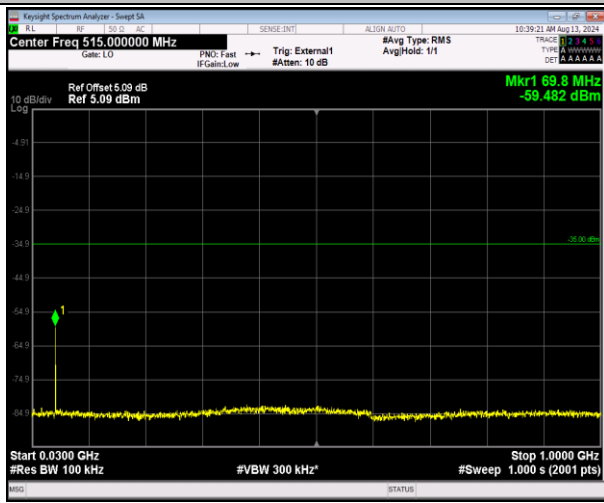

41-41-20MHz-5MHz-QPSK-QPSK-41090-41207-100RB
#0-25RB#0-30~1000MHz-PASS

41-41-20MHz-5MHz-16QAM-16QAM-41090-41207-1RB
#0-0RB#0-30~1000MHz-PASS