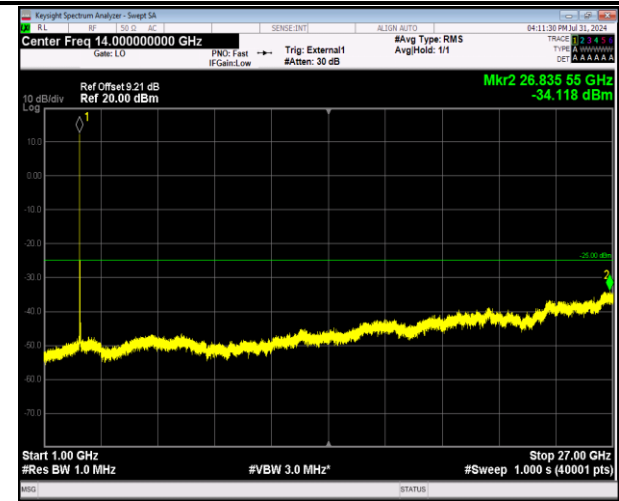

41-41-20MHz-5MHz-64QAM-64QAM-41090-41207-1RB#
0-ORB#0-1000~27000MHz-PASS

41-41-20MHz-5MHz-64QAM-64QAM-41090-41207-1RB#
0-1RB#24-1000~27000MHz-PASS