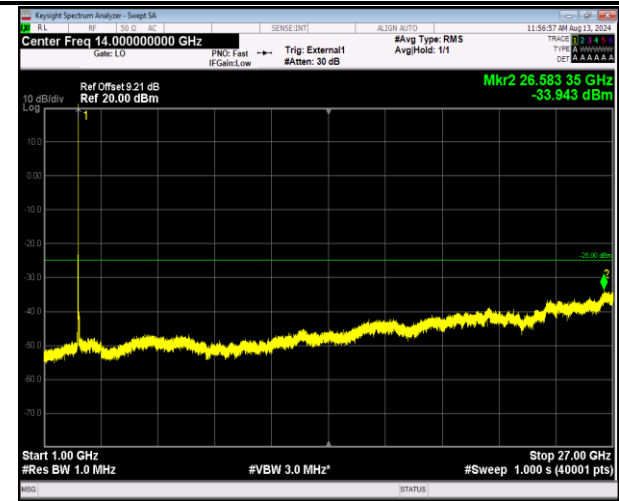

41-41-20MHz-20MHz-16QAM-16QAM-40340-40538-1RB
#0-1RB#99-1000~27000MHz-PASS

41-41-20MHz-20MHz-16QAM-16QAM-40340-40538-1RB
#99-ORB#0-1000~27000MHz-PASS