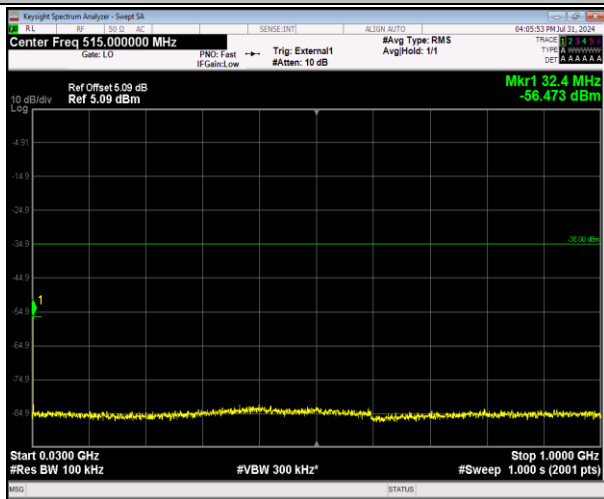

41-41-20MHz-5MHz-16QAM-16QAM-40715-40832-100
RB#0-25RB#0-30~1000MHz-PASS

41-41-20MHz-5MHz-64QAM-64QAM-40715-40832-1RB
#0-ORB#0-30~1000MHz-PASS