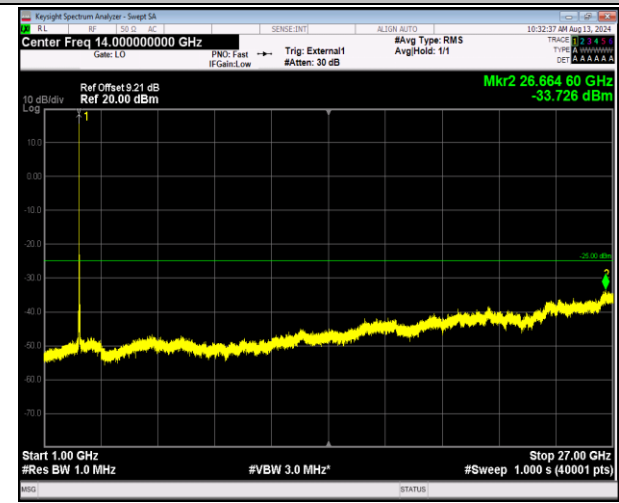

41-41-20MHz-5MHz-QPSK-QPSK-40715-40832-100RB#
0-25RB#0-1000~27000MHz-PASS

41-41-20MHz-5MHz-16QAM-16QAM-40715-40832-1RB#
0-0RB#0-1000~27000MHz-PASS