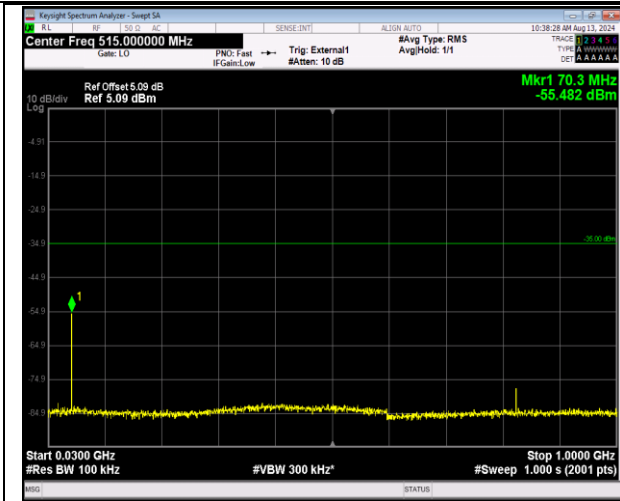

41-41-20MHz-5MHz-64QAM-64QAM-40715-40832-100
RB#0-25RB#0-30~1000MHz-PASS

41-41-20MHz-5MHz-QPSK-QPSK-41090-41207-1RB#0-ORB#0-30~1000MHz-PASS