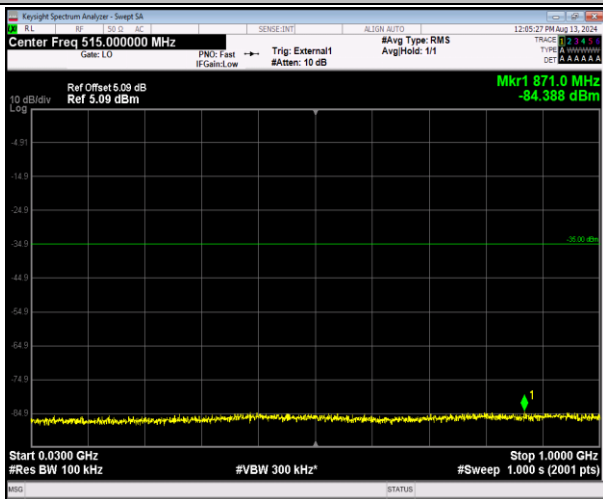

41-41-20MHz-20MHz-16QAM-16QAM-40641-40839-1R
B#0-0RB#0-30~1000MHz-PASS

41-41-20MHz-20MHz-16QAM-16QAM-40641-40839-1R
B#0-1RB#99-30~1000MHz-PASS