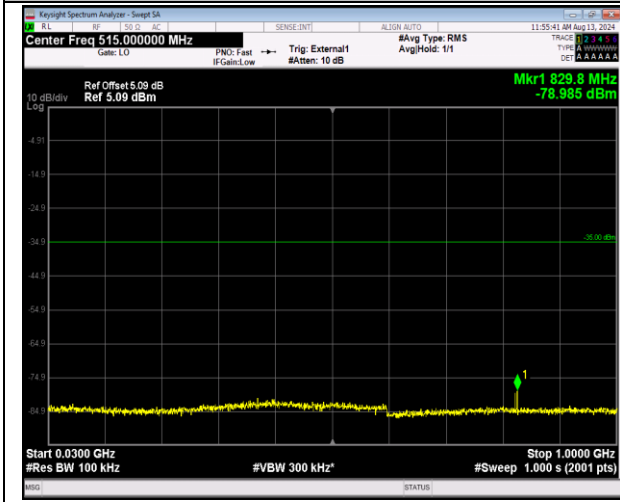

41-41-20MHz-20MHz-QPSK-QPSK-40340-40538-1RB#
0-1RB#99-30~1000MHz-PASS

41-41-20MHz-20MHz-QPSK-QPSK-40340-40538-1RB#
99-ORB#0-30~1000MHz-PASS