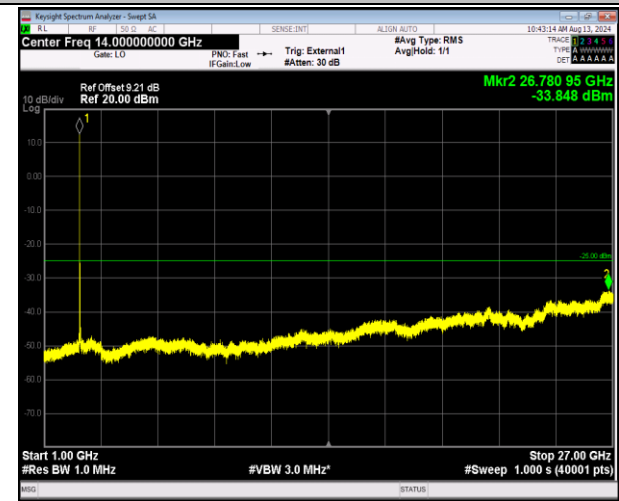

41-41-20MHz-5MHz-16QAM-16QAM-41090-41207-1RB#
0-0RB#0-1000~27000MHz-PASS

41-41-20MHz-5MHz-16QAM-16QAM-41090-41207-1RB#
0-1RB#24-1000~27000MHz-PASS