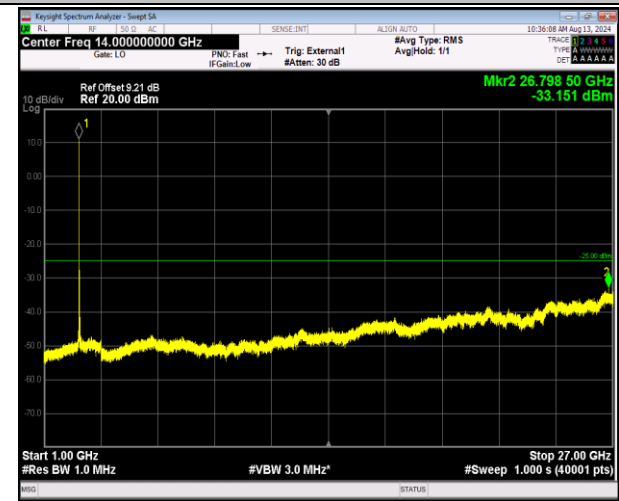

41-41-20MHz-5MHz-16QAM-16QAM-40715-40832-1RB#
0-0RB#0-1000~27000MHz-PASS

41-41-20MHz-5MHz-16QAM-16QAM-40715-40832-1RB#
0-1RB#24-1000~27000MHz-PASS