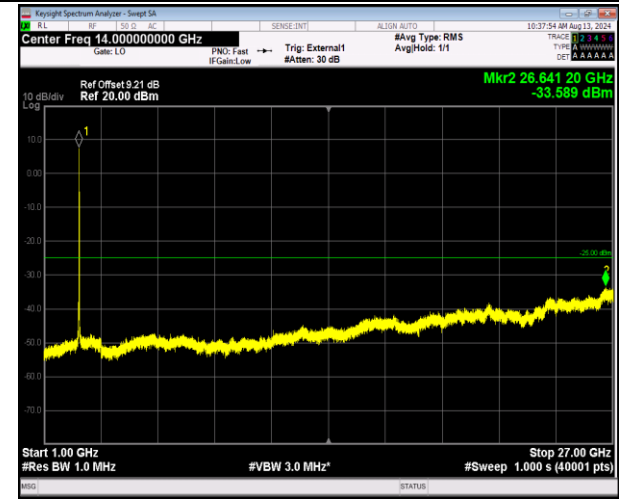

41-41-20MHz-5MHz-16QAM-16QAM-40715-40832-1RB#
99-ORB#0-1000~27000MHz-PASS

41-41-20MHz-5MHz-16QAM-16QAM-40715-40832-100R
B#0-25RB#0-1000~27000MHz-PASS