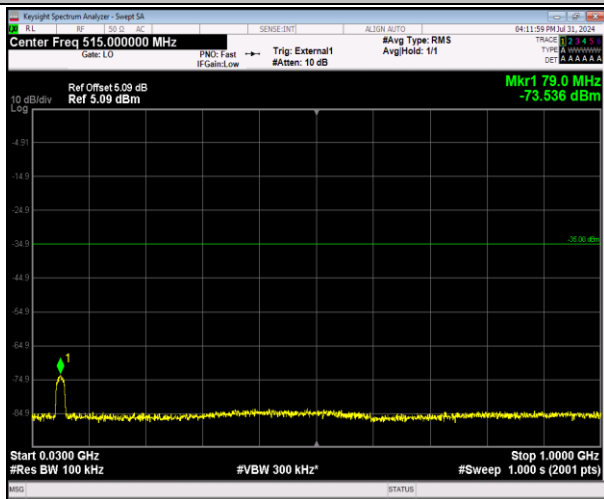

41-41-20MHz-5MHz-64QAM-64QAM-41090-41207-1RB
#99-0RB#0-30~1000MHz-PASS

41-41-20MHz-5MHz-64QAM-64QAM-41090-41207-100
RB#0-25RB#0-30~1000MHz-PASS