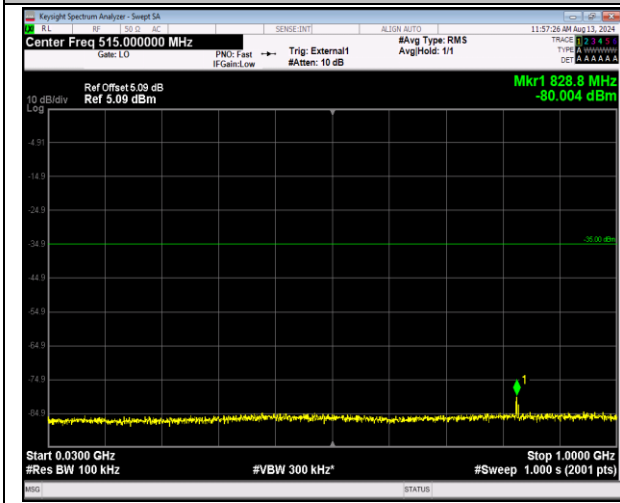

41-41-20MHz-20MHz-QPSK-QPSK-40340-40538-1RB#
0-ORB#0-30~1000MHz-PASS

41-41-20MHz-20MHz-QPSK-QPSK-40340-40538-1RB#
0-1RB#99-30~1000MHz-PASS