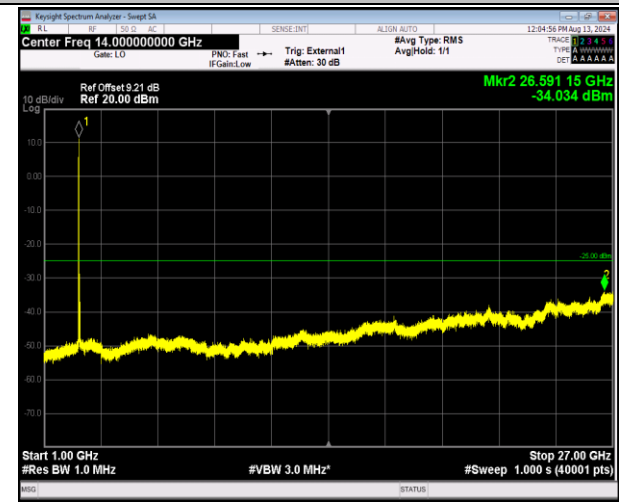

41-41-20MHz-20MHz-QPSK-QPSK-40641-40839-1RB#0-
0RB#0-1000~27000MHz-PASS

41-41-20MHz-20MHz-QPSK-QPSK-40641-40839-1RB#0-
1RB#99-1000~27000MHz-PASS