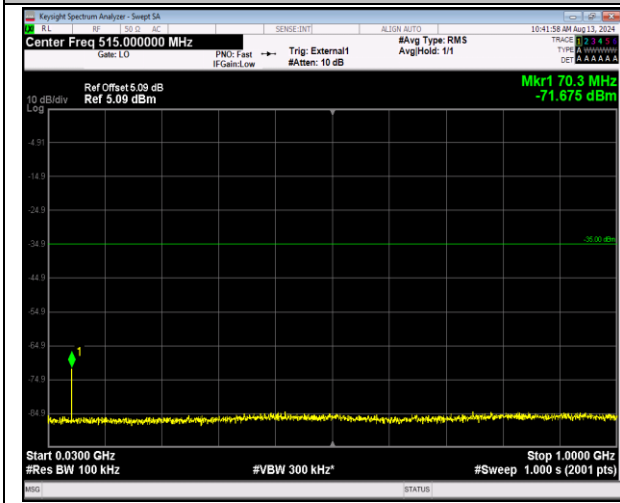

41-41-20MHz-5MHz-QPSK-QPSK-41090-41207-1RB#0-ORB#0-30~1000MHz-PASS

41-41-20MHz-5MHz-QPSK-QPSK-41090-41207-1RB#0-1RB#24-30~1000MHz-PASS