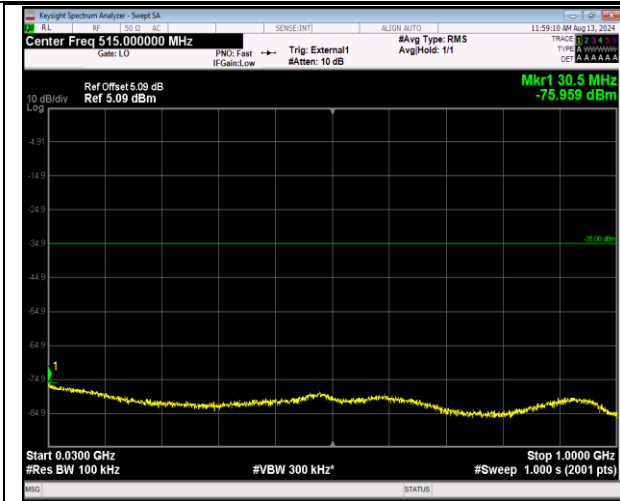

41-41-20MHz-20MHz-QPSK-QPSK-40340-40538-1RB#
99-ORB#0-30~1000MHz-PASS

41-41-20MHz-20MHz-QPSK-QPSK-40340-40538-100R
B#0-100RB#0-30~1000MHz-PASS