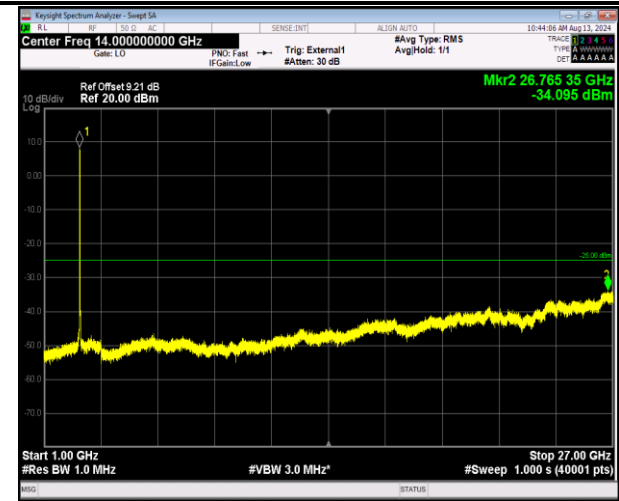

41-41-20MHz-5MHz-QPSK-QPSK-41090-41207-1RB#99-0RB#0-1000~27000MHz-PASS

41-41-20MHz-5MHz-QPSK-QPSK-41090-41207-100RB#
0-25RB#0-1000~27000MHz-PASS