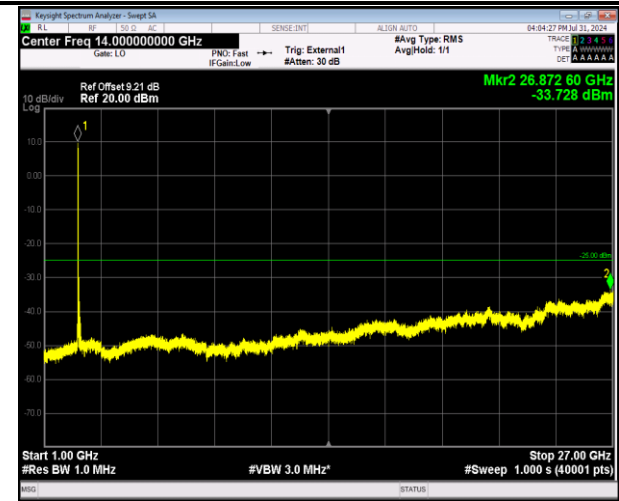

41-41-20MHz-5MHz-64QAM-64QAM-40340-40457-1RB  
 #0-1RB#24-30~1000MHz-PASS

41-41-20MHz-5MHz-64QAM-64QAM-40340-40457-1RB#  
 0-1RB#24-1000~27000MHz-PASS

41-41-20MHz-5MHz-64QAM-64QAM-40340-40457-1RB  
 #99-0RB#0-30~1000MHz-PASS