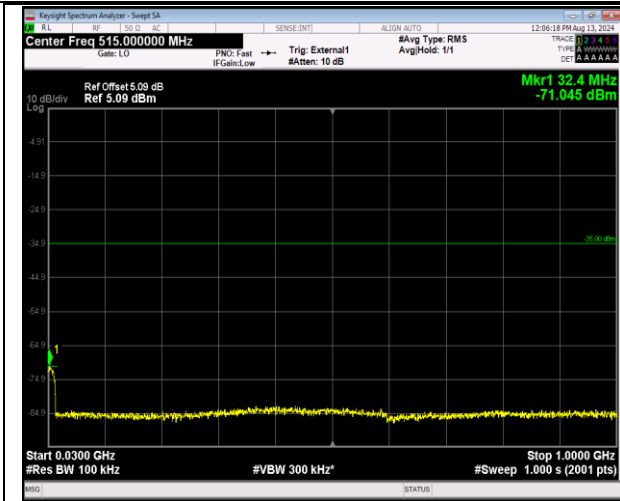

41-41-20MHz-20MHz-QPSK-QPSK-40641-40839-1RB#
99-0RB#0-30~1000MHz-PASS

41-41-20MHz-20MHz-QPSK-QPSK-40641-40839-100R
B#0-100RB#0-30~1000MHz-PASS