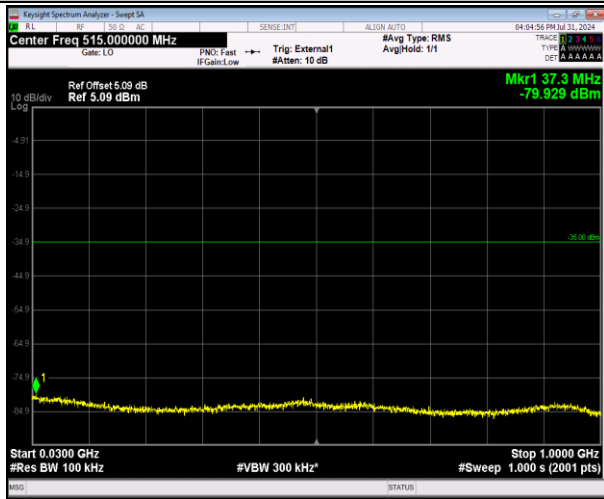

41-41-20MHz-5MHz-64QAM-64QAM-40340-40457-1RB
#99-0RB#0-30~1000MHz-PASS

41-41-20MHz-5MHz-64QAM-64QAM-40340-40457-100
RB#0-25RB#0-30~1000MHz-PASS