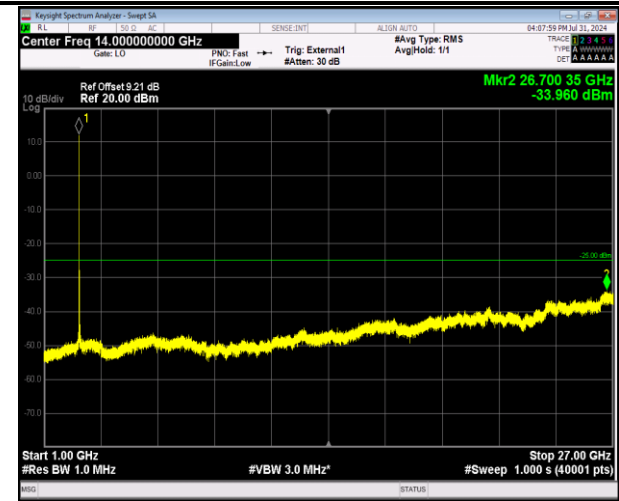

41-41-20MHz-5MHz-64QAM-64QAM-40715-40832-1RB#
0-ORB#0-1000~27000MHz-PASS

41-41-20MHz-5MHz-64QAM-64QAM-40715-40832-1RB#
0-1RB#24-1000~27000MHz-PASS