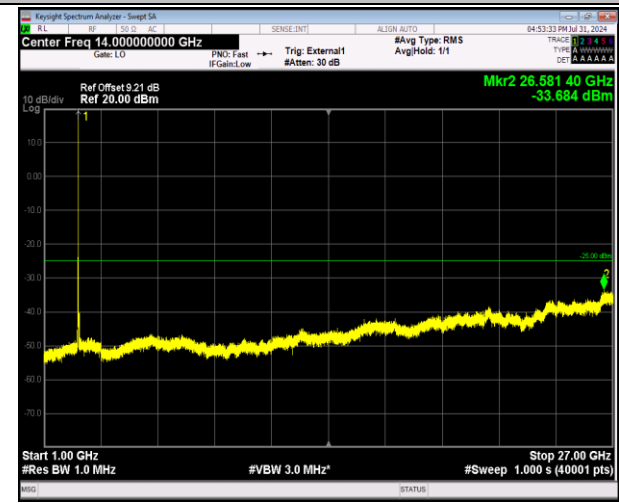

41-41-20MHz-20MHz-64QAM-64QAM-40340-40538-1RB
#0-1RB#99-1000~27000MHz-PASS

41-41-20MHz-20MHz-64QAM-64QAM-40340-40538-1RB
#99-0RB#0-1000~27000MHz-PASS