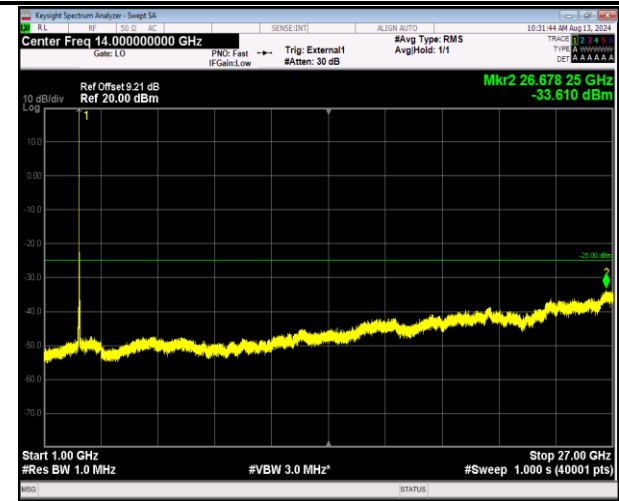

41-41-20MHz-5MHz-64QAM-64QAM-40340-40457-100R
B#0-25RB#0-1000~27000MHz-PASS

41-41-20MHz-5MHz-QPSK-QPSK-40715-40832-1RB#0-0RB#0-1000~27000MHz-PASS