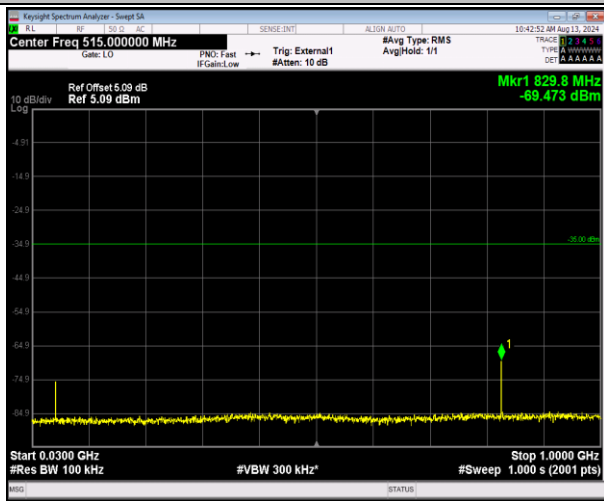

41-41-20MHz-5MHz-16QAM-16QAM-41090-41207-1RB
#0-0RB#0-30~1000MHz-PASS

41-41-20MHz-5MHz-16QAM-16QAM-41090-41207-1RB
#0-1RB#24-30~1000MHz-PASS