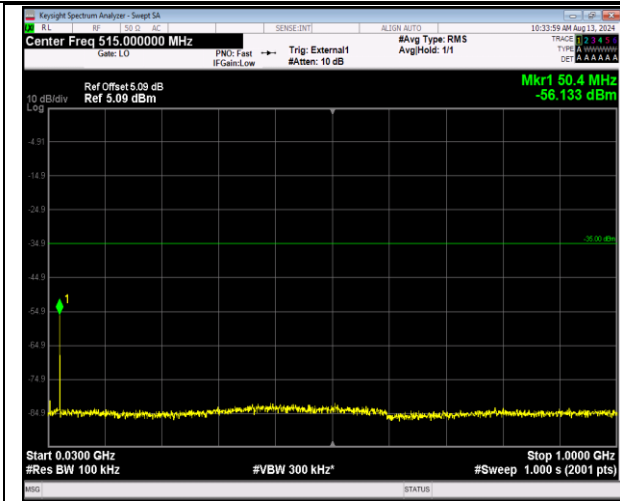

41-41-20MHz-5MHz-16QAM-16QAM-40715-40832-1RB
#0-1RB#24-30~1000MHz-PASS

41-41-20MHz-5MHz-16QAM-16QAM-40715-40832-1RB
#99-ORB#0-30~1000MHz-PASS