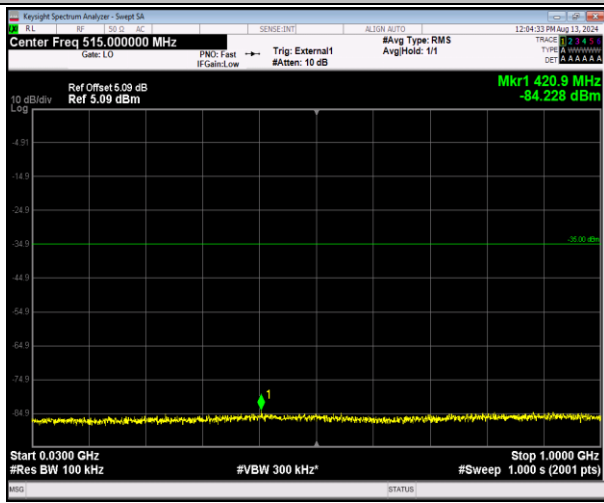

41-41-20MHz-20MHz-QPSK-QPSK-40641-40839-1RB#
0-0RB#0-30~1000MHz-PASS

41-41-20MHz-20MHz-QPSK-QPSK-40641-40839-1RB#
0-1RB#99-30~1000MHz-PASS