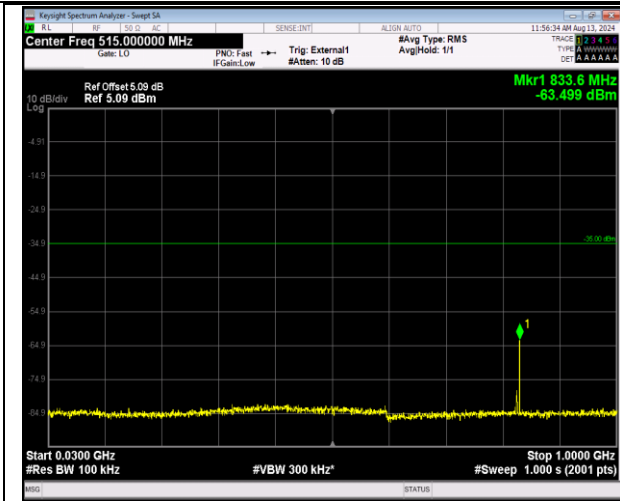

41-41-20MHz-20MHz-16QAM-16QAM-40340-40538-1R
B#0-1RB#99-30~1000MHz-PASS

41-41-20MHz-20MHz-16QAM-16QAM-40340-40538-1R
B#99-ORB#0-30~1000MHz-PASS