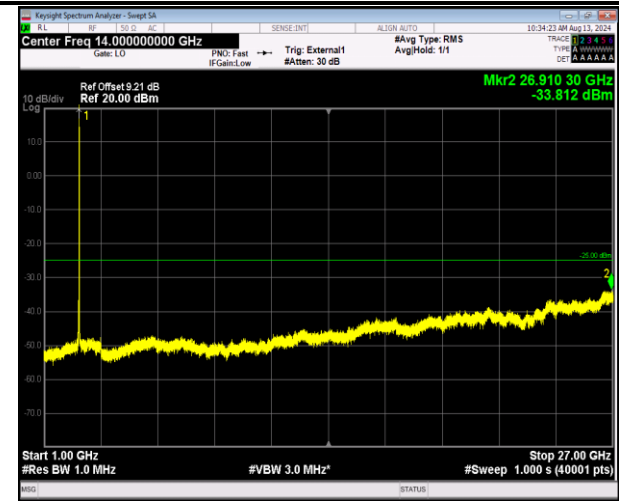

41-41-20MHz-5MHz-16QAM-16QAM-40715-40832-1RB#
0-1RB#24-1000~27000MHz-PASS

41-41-20MHz-5MHz-16QAM-16QAM-40715-40832-1RB#
99-ORB#0-1000~27000MHz-PASS