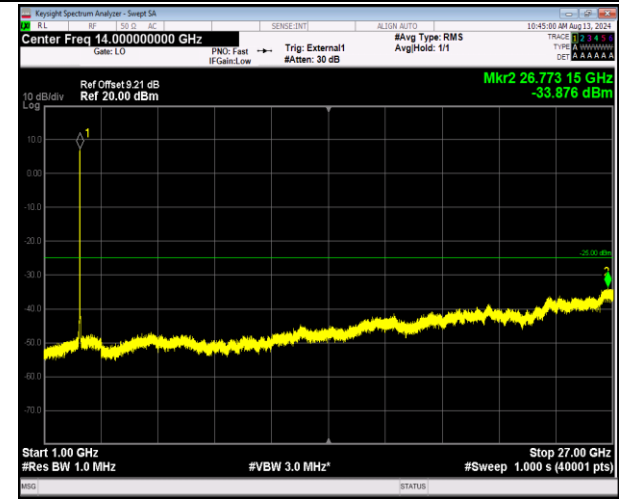

41-41-20MHz-5MHz-16QAM-16QAM-41090-41207-1RB#
99-ORB#0-1000~27000MHz-PASS

41-41-20MHz-5MHz-16QAM-16QAM-41090-41207-100R
B#0-25RB#0-1000~27000MHz-PASS