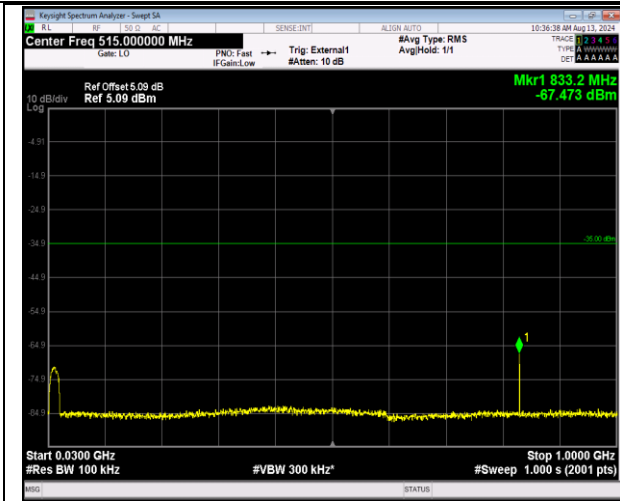

41-41-20MHz-5MHz-QPSK-QPSK-40715-40832-1RB#9-9-ORB#0-30~1000MHz-PASS

41-41-20MHz-5MHz-QPSK-QPSK-40715-40832-100RB
#0-25RB#0-30~1000MHz-PASS