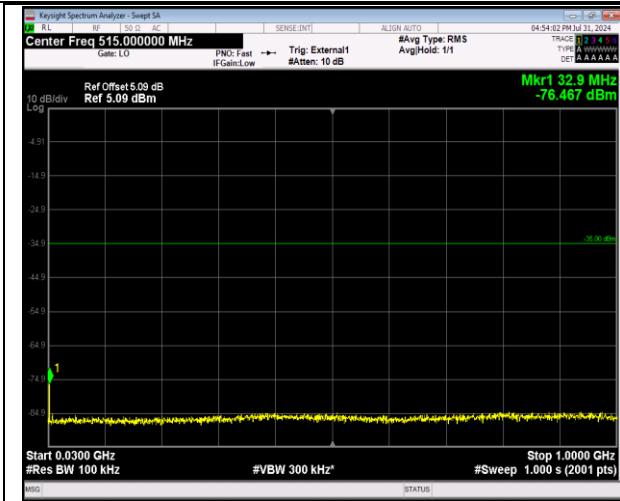

41-41-20MHz-20MHz-64QAM-64QAM-40340-40538-1R
B#0-ORB#0-30~1000MHz-PASS

41-41-20MHz-20MHz-64QAM-64QAM-40340-40538-1R
B#0-1RB#99-30~1000MHz-PASS