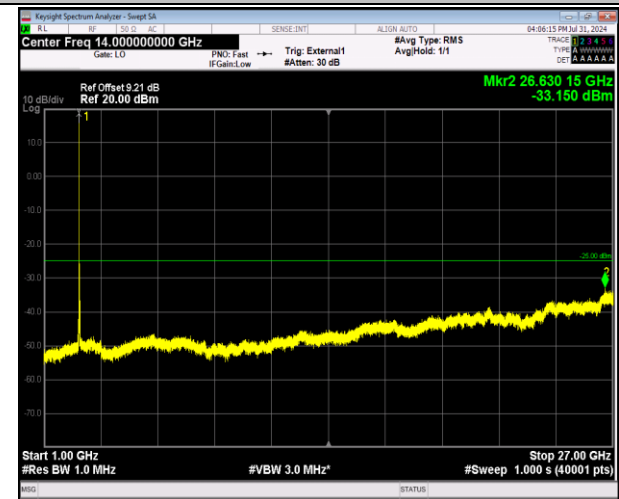

41-41-20MHz-5MHz-16QAM-16QAM-40715-40832-100R
B#0-25RB#0-1000~27000MHz-PASS

41-41-20MHz-5MHz-64QAM-64QAM-40715-40832-1RB#
0-ORB#0-1000~27000MHz-PASS