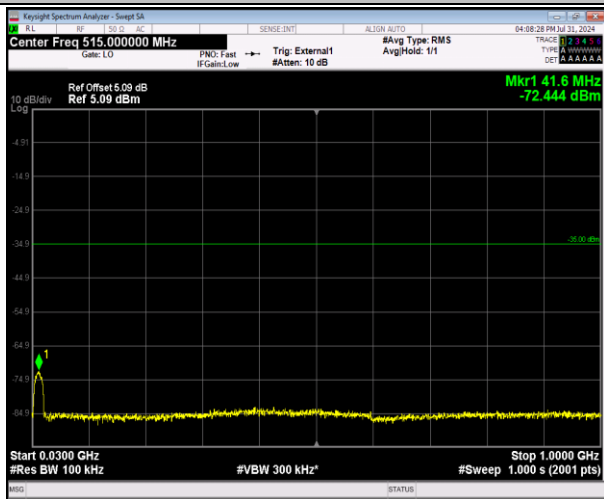

41-41-20MHz-5MHz-64QAM-64QAM-40715-40832-1RB
#99-0RB#0-30~1000MHz-PASS

41-41-20MHz-5MHz-64QAM-64QAM-40715-40832-100
RB#0-25RB#0-30~1000MHz-PASS