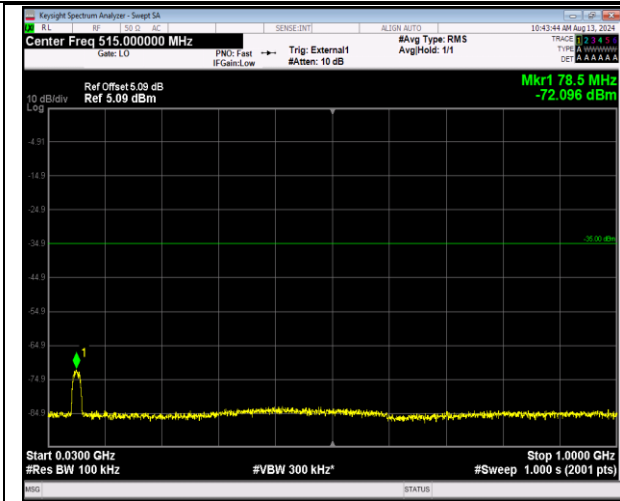

41-41-20MHz-5MHz-QPSK-QPSK-41090-41207-1RB#9-0RB#0-30~1000MHz-PASS

41-41-20MHz-5MHz-QPSK-QPSK-41090-41207-100RB
#0-25RB#0-30~1000MHz-PASS