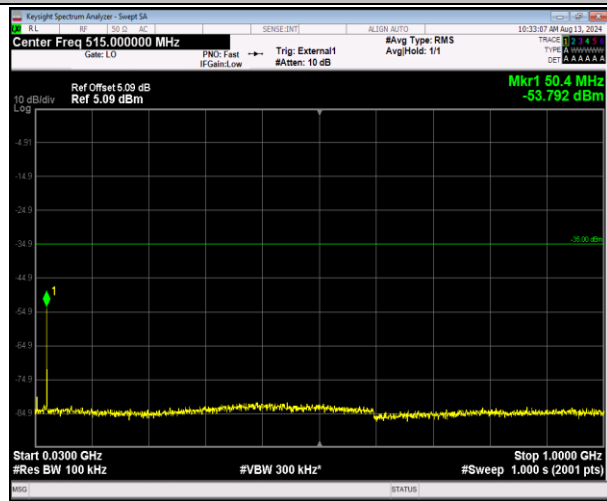

41-41-20MHz-5MHz-QPSK-QPSK-40715-40832-1RB#0-1RB#24-30~1000MHz-PASS

41-41-20MHz-5MHz-QPSK-QPSK-40715-40832-1RB#9-9-ORB#0-30~1000MHz-PASS