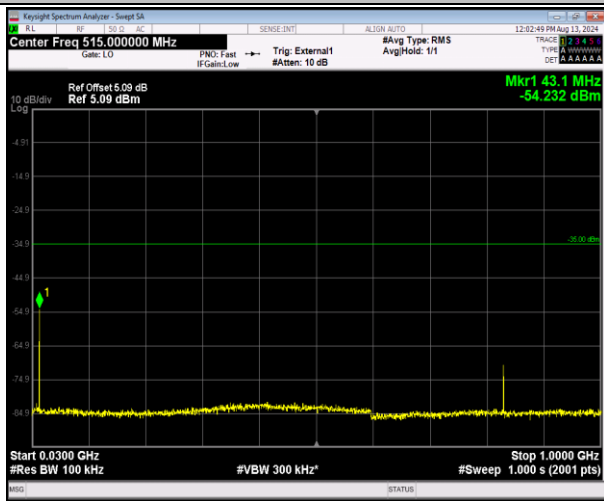

41-41-20MHz-20MHz-QPSK-QPSK-40641-40839-1RB#
0-1RB#99-30~1000MHz-PASS

41-41-20MHz-20MHz-QPSK-QPSK-40641-40839-1RB#
99-0RB#0-30~1000MHz-PASS