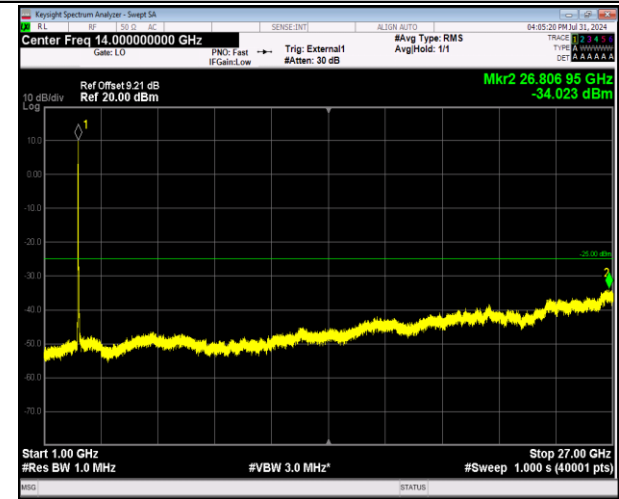

41-41-20MHz-5MHz-64QAM-64QAM-40340-40457-1RB#
99-0RB#0-1000~27000MHz-PASS

41-41-20MHz-5MHz-64QAM-64QAM-40340-40457-100R
B#0-25RB#0-1000~27000MHz-PASS