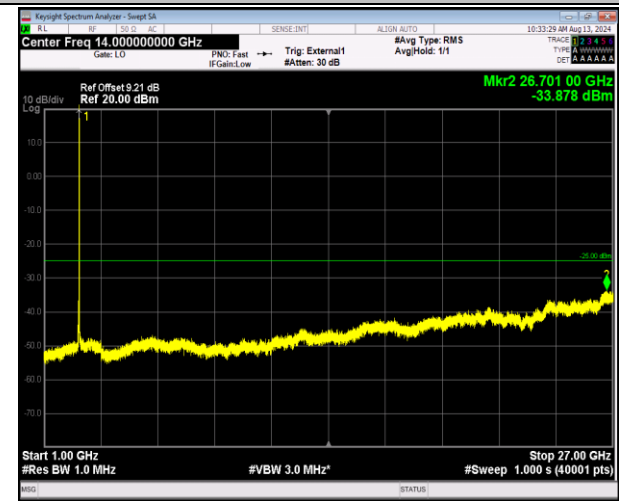

41-41-20MHz-5MHz-QPSK-QPSK-40715-40832-1RB#0-1RB#24-1000~27000MHz-PASS

41-41-20MHz-5MHz-QPSK-QPSK-40715-40832-1RB#99-ORB#0-1000~27000MHz-PASS