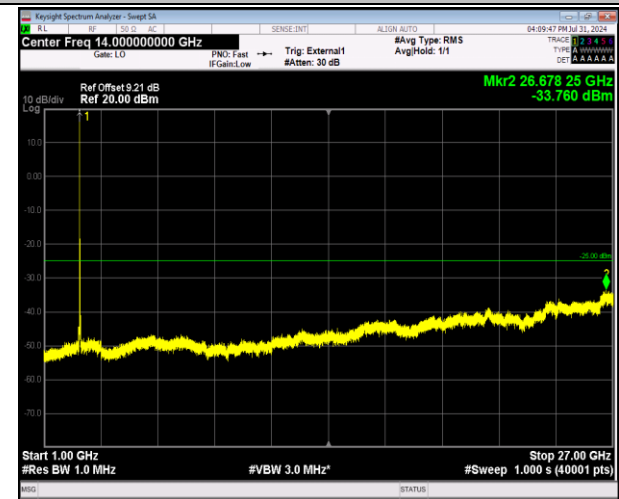

41-41-20MHz-5MHz-16QAM-16QAM-41090-41207-100R
B#0-25RB#0-1000~27000MHz-PASS

41-41-20MHz-5MHz-64QAM-64QAM-41090-41207-1RB#
0-ORB#0-1000~27000MHz-PASS