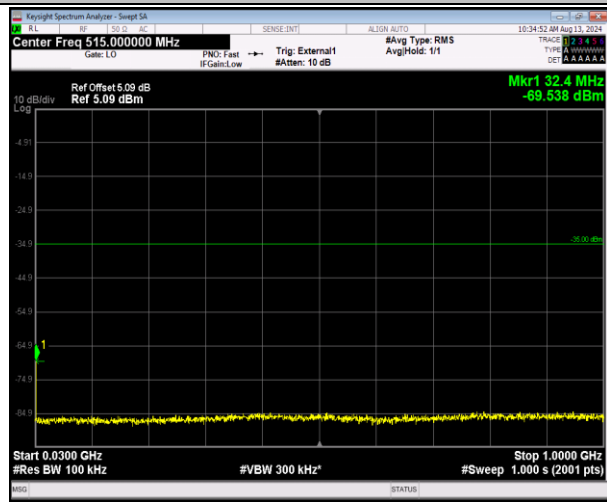

41-41-20MHz-5MHz-QPSK-QPSK-40715-40832-1RB#0-ORB#0-30~1000MHz-PASS

41-41-20MHz-5MHz-QPSK-QPSK-40715-40832-1RB#0-1RB#24-30~1000MHz-PASS