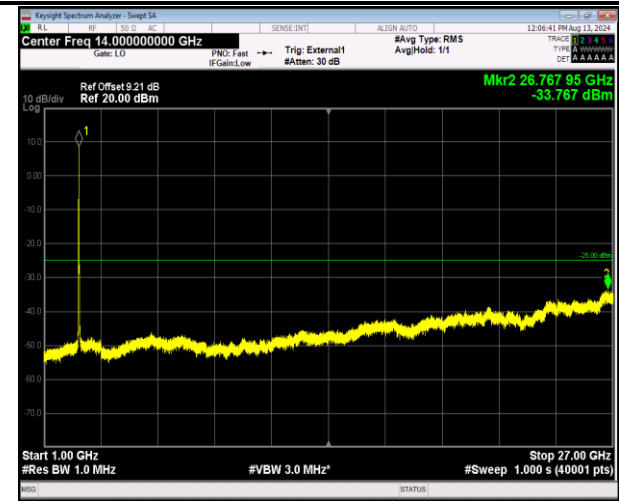

41-41-20MHz-20MHz-QPSK-QPSK-40641-40839-1RB#9
9-0RB#0-1000~27000MHz-PASS

41-41-20MHz-20MHz-QPSK-QPSK-40641-40839-100RB
#0-100RB#0-1000~27000MHz-PASS