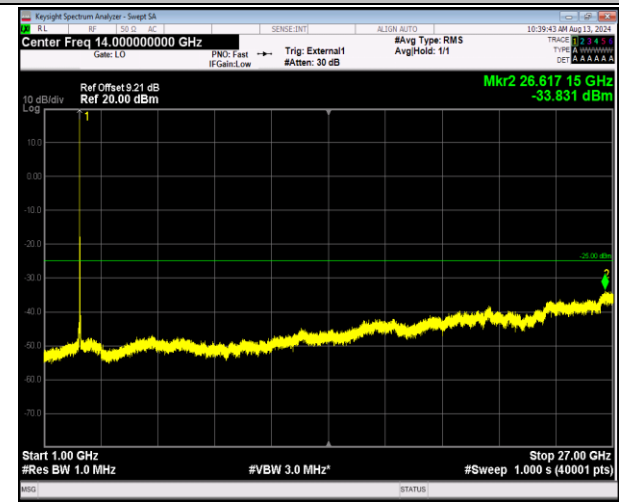

41-41-20MHz-5MHz-QPSK-QPSK-41090-41207-100RB#
0-25RB#0-1000~27000MHz-PASS

41-41-20MHz-5MHz-16QAM-16QAM-41090-41207-1RB#
0-0RB#0-1000~27000MHz-PASS