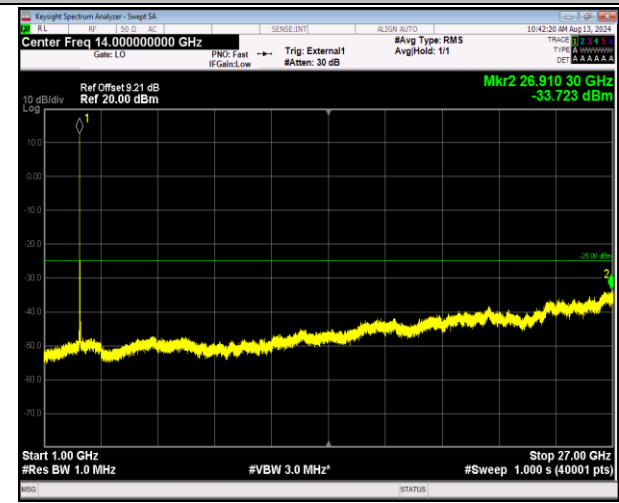

41-41-20MHz-5MHz-QPSK-QPSK-41090-41207-1RB#0-0RB#0-1000~27000MHz-PASS

41-41-20MHz-5MHz-QPSK-QPSK-41090-41207-1RB#0-1RB#24-1000~27000MHz-PASS