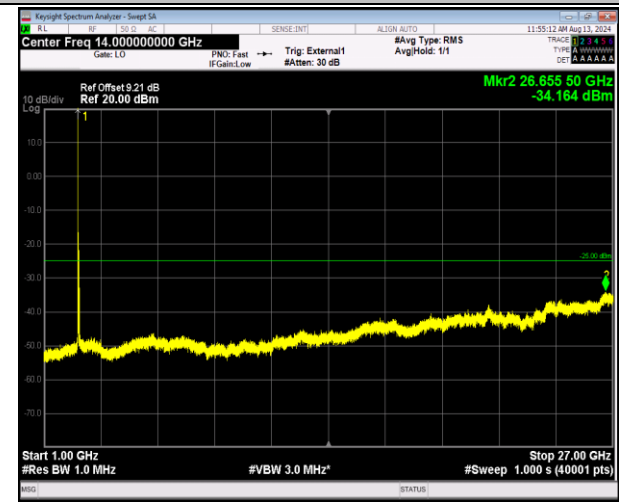

41-41-20MHz-20MHz-QPSK-QPSK-40340-40538-100RB
#0-100RB#0-1000~27000MHz-PASS

41-41-20MHz-20MHz-16QAM-16QAM-40340-40538-1RB
#0-0RB#0-1000~27000MHz-PASS