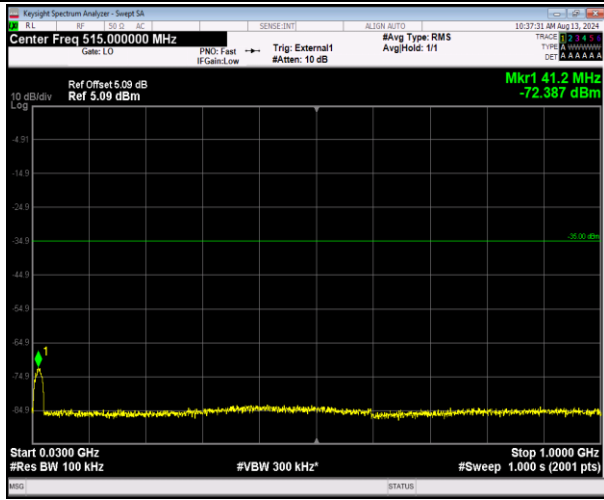

41-41-20MHz-5MHz-16QAM-16QAM-40715-40832-1RB
#99-ORB#0-30~1000MHz-PASS

41-41-20MHz-5MHz-16QAM-16QAM-40715-40832-100
RB#0-25RB#0-30~1000MHz-PASS