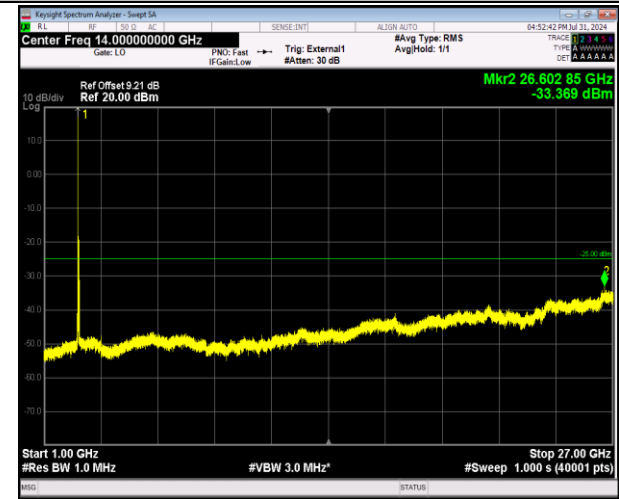

41-41-20MHz-20MHz-16QAM-16QAM-40340-40538-100
RB#0-100RB#0-1000~27000MHz-PASS

41-41-20MHz-20MHz-64QAM-64QAM-40340-40538-1RB
#0-ORB#0-1000~27000MHz-PASS