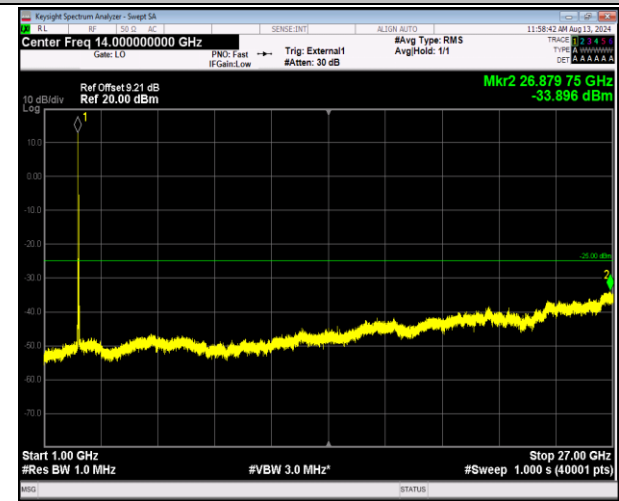

41-41-20MHz-20MHz-16QAM-16QAM-40340-40538-1RB
#0-0RB#0-1000~27000MHz-PASS

41-41-20MHz-20MHz-16QAM-16QAM-40340-40538-1RB
#0-1RB#99-1000~27000MHz-PASS