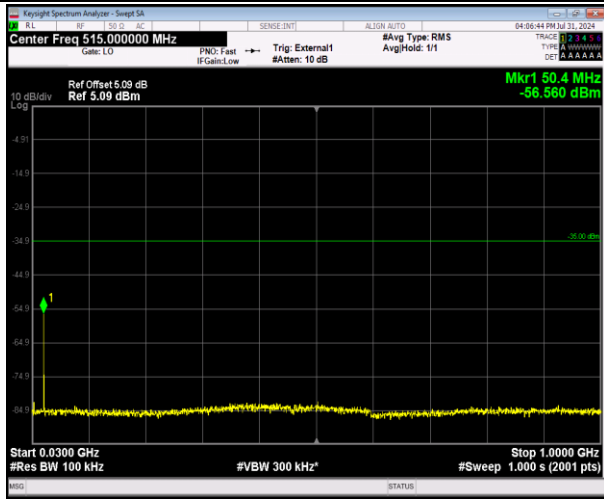

41-41-20MHz-5MHz-64QAM-64QAM-40715-40832-1RB
#0-1RB#24-30~1000MHz-PASS

41-41-20MHz-5MHz-64QAM-64QAM-40715-40832-1RB
#99-0RB#0-30~1000MHz-PASS