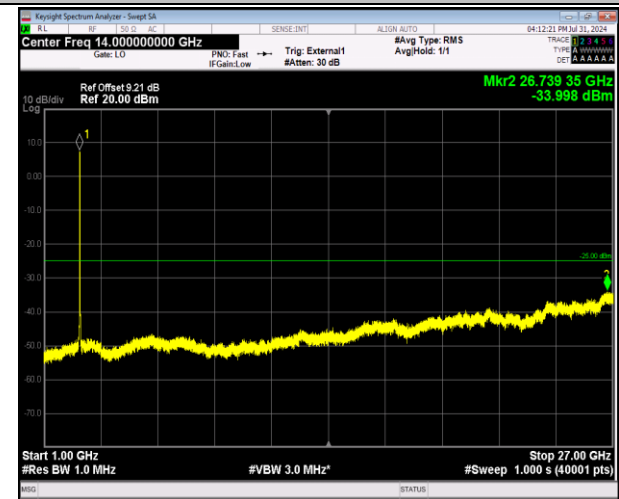

41-41-20MHz-5MHz-64QAM-64QAM-41090-41207-1RB#
99-0RB#0-1000~27000MHz-PASS

41-41-20MHz-5MHz-64QAM-64QAM-41090-41207-100R
B#0-25RB#0-1000~27000MHz-PASS