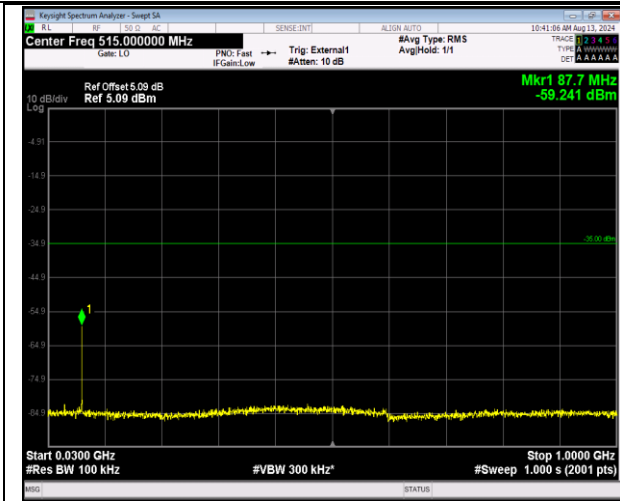

41-41-20MHz-5MHz-16QAM-16QAM-41090-41207-1RB
#0-1RB#24-30~1000MHz-PASS

41-41-20MHz-5MHz-16QAM-16QAM-41090-41207-1RB
#99-ORB#0-30~1000MHz-PASS