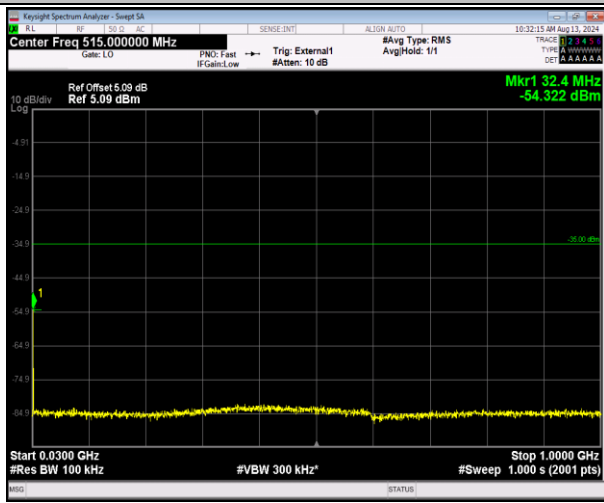

41-41-20MHz-5MHz-QPSK-QPSK-40715-40832-100RB
#0-25RB#0-30~1000MHz-PASS

41-41-20MHz-5MHz-16QAM-16QAM-40715-40832-1RB
#0-0RB#0-30~1000MHz-PASS