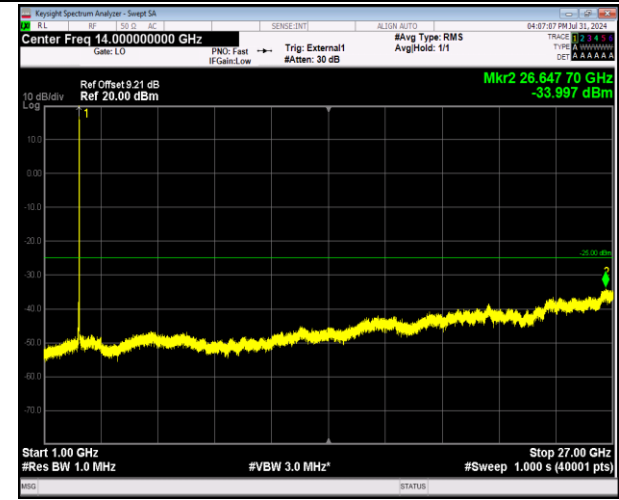

41-41-20MHz-5MHz-64QAM-64QAM-40715-40832-1RB#
0-1RB#24-1000~27000MHz-PASS

41-41-20MHz-5MHz-64QAM-64QAM-40715-40832-1RB#
99-0RB#0-1000~27000MHz-PASS