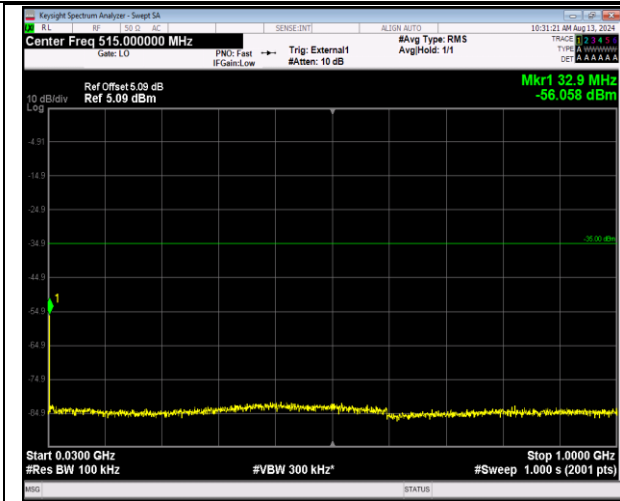

41-41-20MHz-5MHz-64QAM-64QAM-40340-40457-100
RB#0-25RB#0-30~1000MHz-PASS

41-41-20MHz-5MHz-QPSK-QPSK-40715-40832-1RB#0-ORB#0-30~1000MHz-PASS