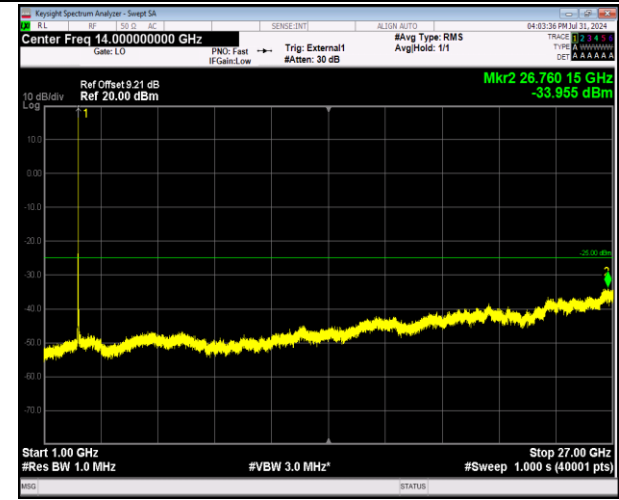

41-41-20MHz-5MHz-64QAM-64QAM-40340-40457-1RB  
 #0-1RB#24-30~1000MHz-PASS

41-41-20MHz-5MHz-64QAM-64QAM-40340-40457-1RB#  
 0-1RB#24-1000~27000MHz-PASS

41-41-20MHz-5MHz-64QAM-64QAM-40340-40457-1RB  
 #99-0RB#0-30~1000MHz-PASS