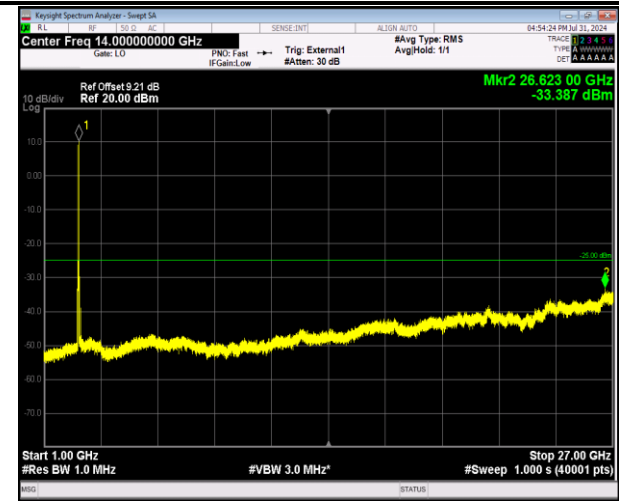

41-41-20MHz-20MHz-64QAM-64QAM-40340-40538-1RB
#0-ORB#0-1000~27000MHz-PASS

41-41-20MHz-20MHz-64QAM-64QAM-40340-40538-1RB
#0-1RB#99-1000~27000MHz-PASS