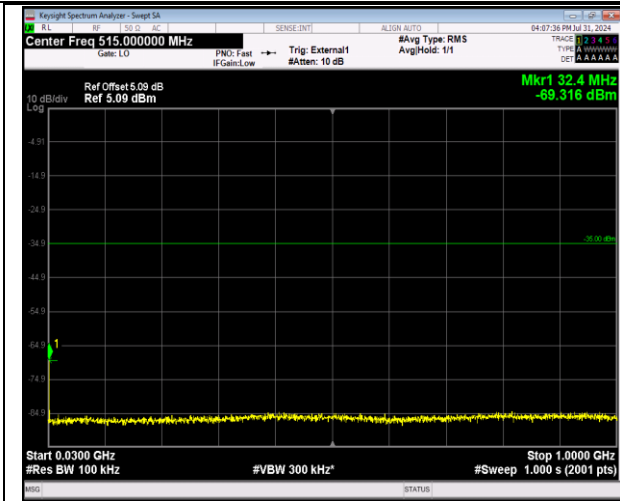

41-41-20MHz-5MHz-64QAM-64QAM-40715-40832-1RB
#0-ORB#0-30~1000MHz-PASS

41-41-20MHz-5MHz-64QAM-64QAM-40715-40832-1RB
#0-1RB#24-30~1000MHz-PASS