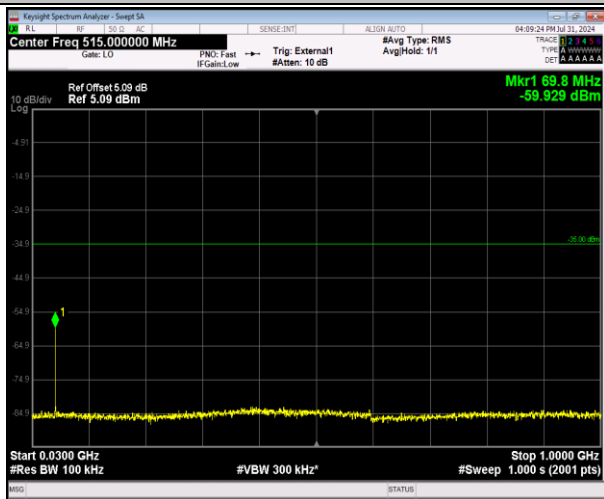

41-41-20MHz-5MHz-16QAM-16QAM-41090-41207-100
RB#0-25RB#0-30~1000MHz-PASS

41-41-20MHz-5MHz-64QAM-64QAM-41090-41207-1RB
#0-ORB#0-30~1000MHz-PASS