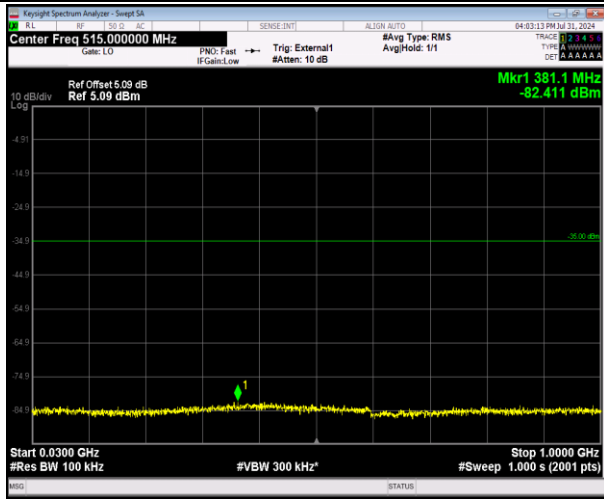

41-41-20MHz-5MHz-64QAM-64QAM-40340-40457-1RB  
 #0-1RB#24-30~1000MHz-PASS

41-41-20MHz-5MHz-64QAM-64QAM-40340-40457-1RB#  
 0-1RB#24-1000~27000MHz-PASS

41-41-20MHz-5MHz-64QAM-64QAM-40340-40457-1RB  
 #99-0RB#0-30~1000MHz-PASS