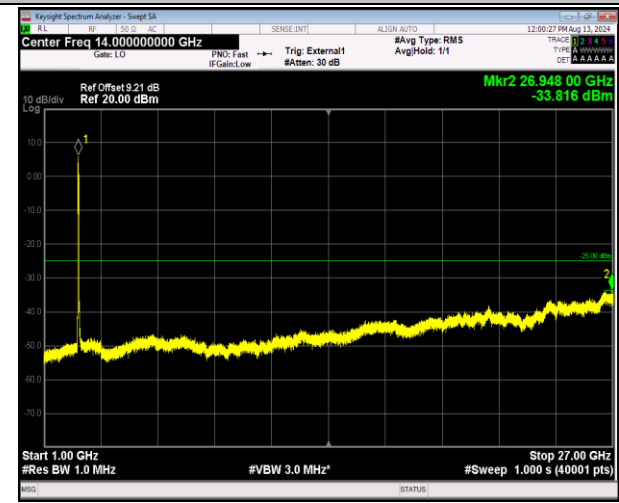

41-41-20MHz-20MHz-16QAM-16QAM-40340-40538-1RB
#99-ORB#0-1000~27000MHz-PASS

41-41-20MHz-20MHz-16QAM-16QAM-40340-40538-100
RB#0-100RB#0-1000~27000MHz-PASS