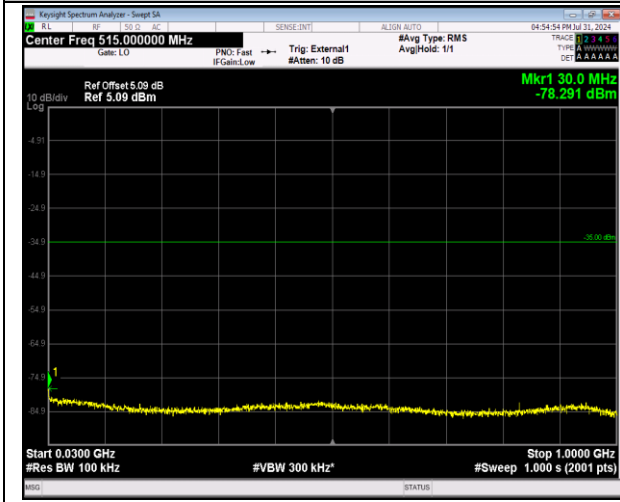

41-41-20MHz-20MHz-64QAM-64QAM-40340-40538-1R
B#99-0RB#0-30~1000MHz-PASS

41-41-20MHz-20MHz-64QAM-64QAM-40340-40538-100
RB#0-100RB#0-30~1000MHz-PASS