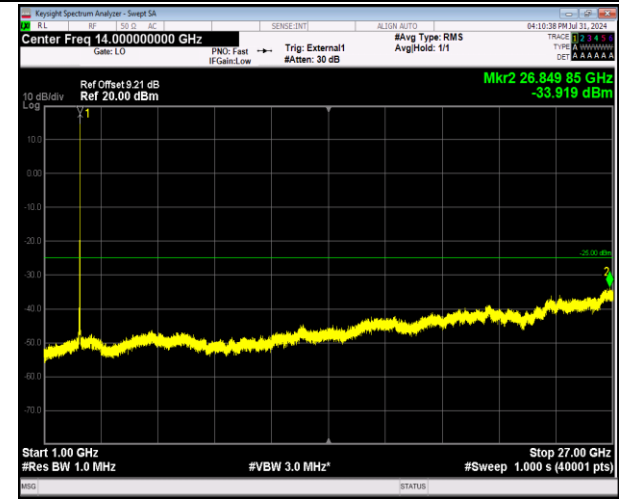

41-41-20MHz-5MHz-64QAM-64QAM-41090-41207-1RB#
0-1RB#24-1000~27000MHz-PASS

41-41-20MHz-5MHz-64QAM-64QAM-41090-41207-1RB#
99-0RB#0-1000~27000MHz-PASS