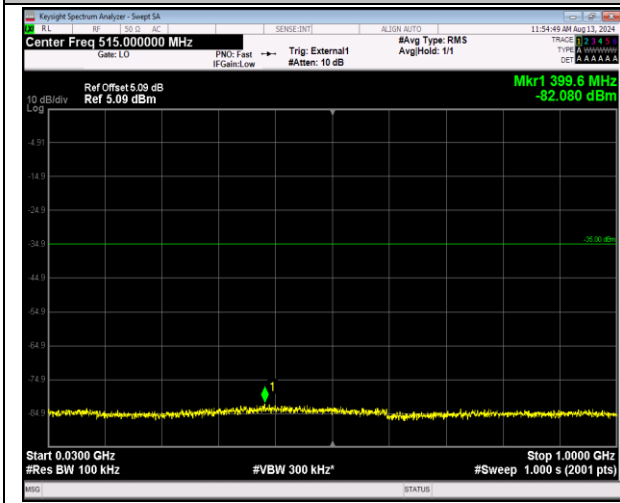

41-41-20MHz-20MHz-QPSK-QPSK-40340-40538-100R
B#0-100RB#0-30~1000MHz-PASS

41-41-20MHz-20MHz-16QAM-16QAM-40340-40538-1R
B#0-0RB#0-30~1000MHz-PASS