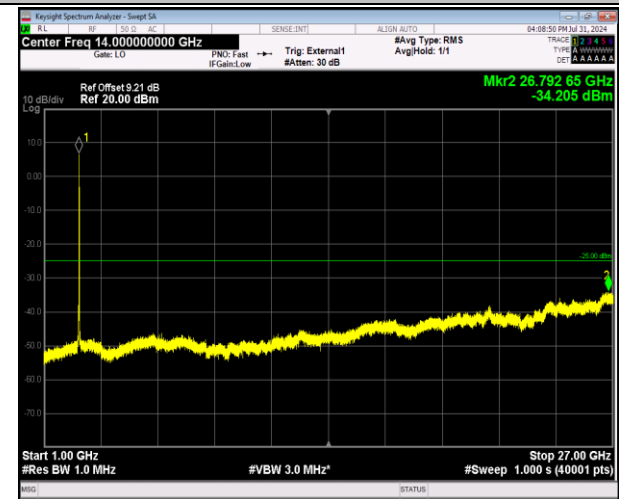

41-41-20MHz-5MHz-64QAM-64QAM-40715-40832-1RB#
99-0RB#0-1000~27000MHz-PASS

41-41-20MHz-5MHz-64QAM-64QAM-40715-40832-100R
B#0-25RB#0-1000~27000MHz-PASS