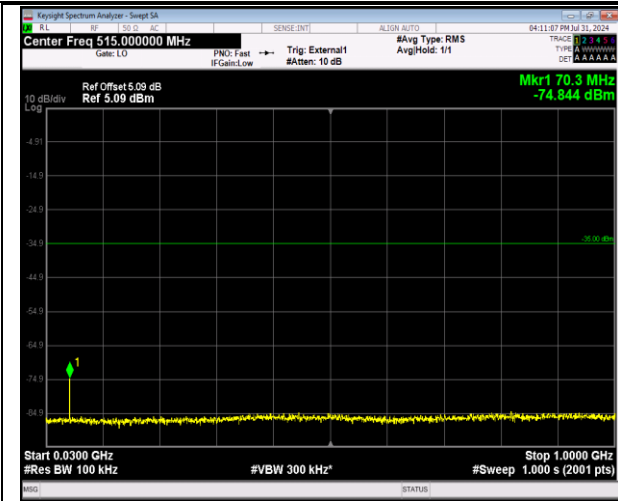

41-41-20MHz-5MHz-16QAM-16QAM-41090-41207-100R  
B#0-25RB#0-1000~27000MHz-PASS

41-41-20MHz-5MHz-64QAM-64QAM-41090-41207-1RB  
#0-ORB#0-30~1000MHz-PASS

41-41-20MHz-5MHz-64QAM-64QAM-41090-41207-1RB#  
0-ORB#0-1000~27000MHz-PASS