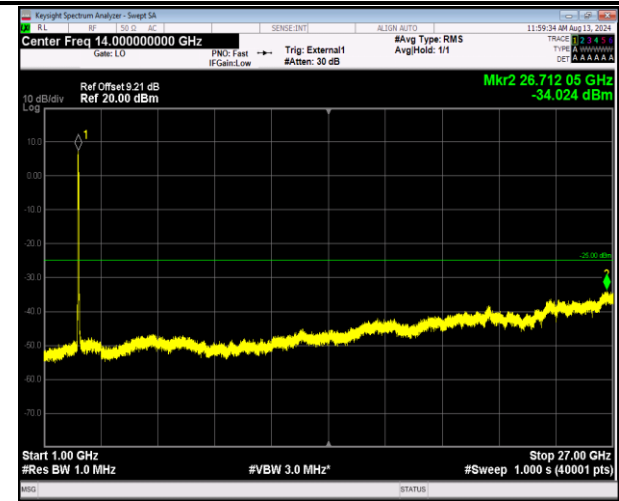

41-41-20MHz-20MHz-QPSK-QPSK-40340-40538-1RB#9
9-ORB#0-1000~27000MHz-PASS

41-41-20MHz-20MHz-QPSK-QPSK-40340-40538-100RB
#0-100RB#0-1000~27000MHz-PASS