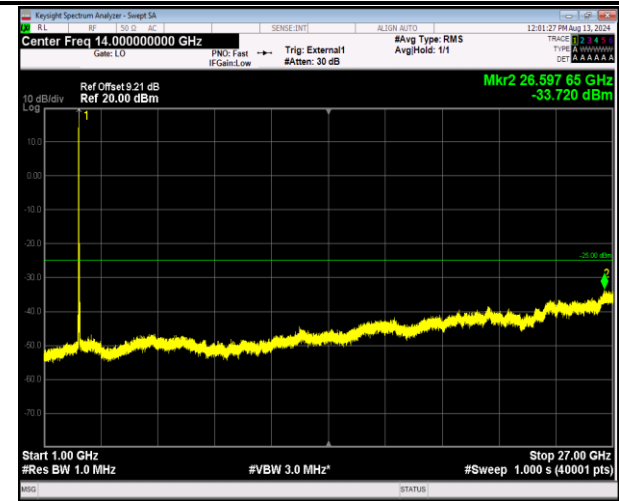

41-41-20MHz-20MHz-64QAM-64QAM-40340-40538-100
RB#0-100RB#0-1000~27000MHz-PASS

41-41-20MHz-20MHz-QPSK-QPSK-40641-40839-1RB#0-
0RB#0-1000~27000MHz-PASS