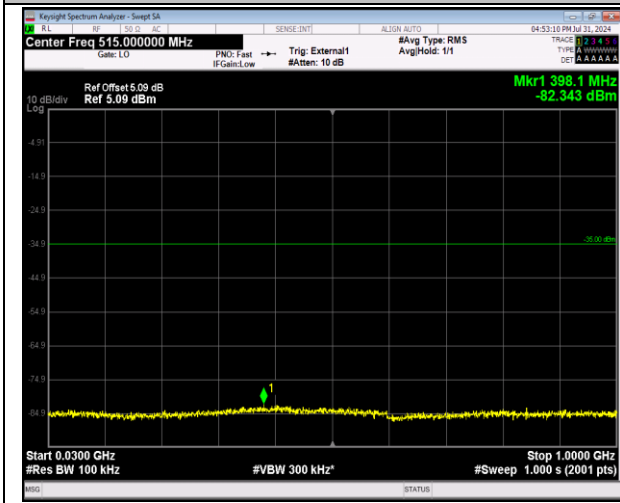

41-41-20MHz-20MHz-64QAM-64QAM-40340-40538-1R
B#0-1RB#99-30~1000MHz-PASS

41-41-20MHz-20MHz-64QAM-64QAM-40340-40538-1R
B#99-0RB#0-30~1000MHz-PASS