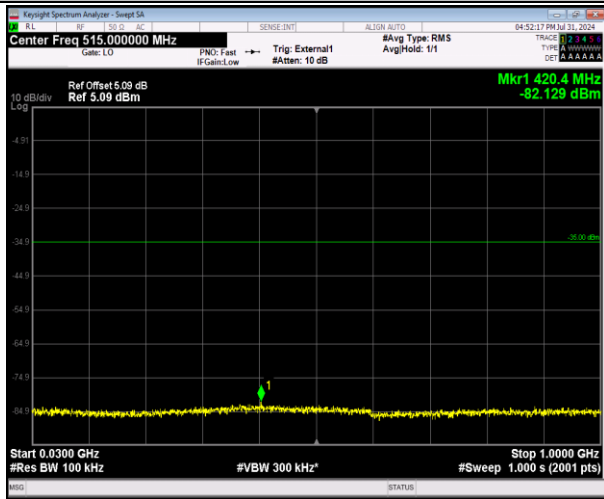

41-41-20MHz-20MHz-16QAM-16QAM-40340-40538-100
RB#0-100RB#0-30~1000MHz-PASS

41-41-20MHz-20MHz-64QAM-64QAM-40340-40538-1R
B#0-ORB#0-30~1000MHz-PASS