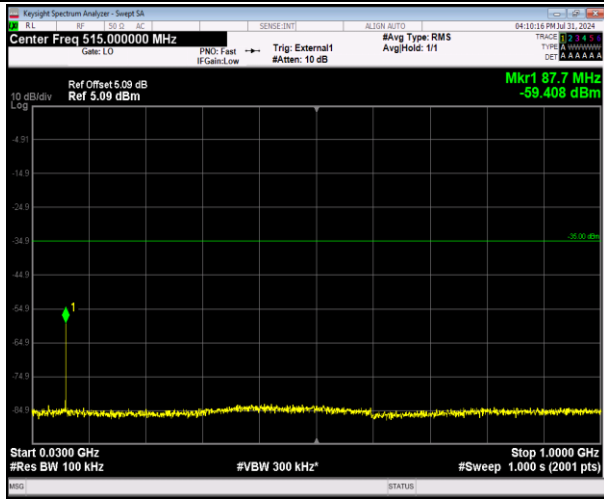

41-41-20MHz-5MHz-64QAM-64QAM-41090-41207-1RB
#0-1RB#24-30~1000MHz-PASS

41-41-20MHz-5MHz-64QAM-64QAM-41090-41207-1RB
#99-0RB#0-30~1000MHz-PASS