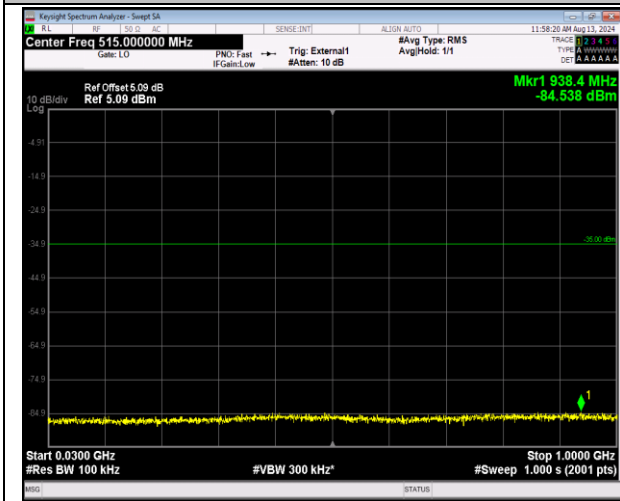

41-41-20MHz-20MHz-16QAM-16QAM-40340-40538-1R
B#0-0RB#0-30~1000MHz-PASS

41-41-20MHz-20MHz-16QAM-16QAM-40340-40538-1R
B#0-1RB#99-30~1000MHz-PASS