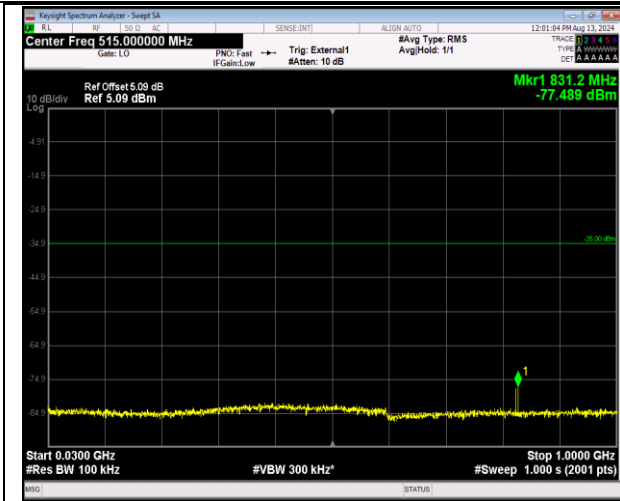

41-41-20MHz-20MHz-64QAM-64QAM-40340-40538-100
RB#0-100RB#0-30~1000MHz-PASS

41-41-20MHz-20MHz-QPSK-QPSK-40641-40839-1RB#
0-0RB#0-30~1000MHz-PASS