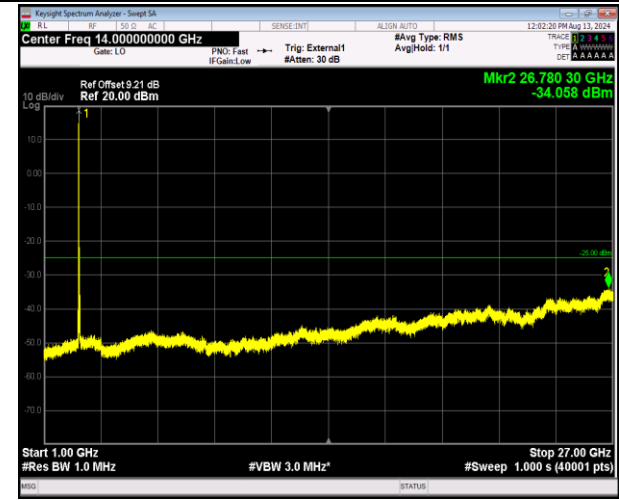

41-41-20MHz-20MHz-QPSK-QPSK-40641-40839-100RB
#0-100RB#0-1000~27000MHz-PASS

41-41-20MHz-20MHz-16QAM-16QAM-40641-40839-1RB
#0-0RB#0-1000~27000MHz-PASS