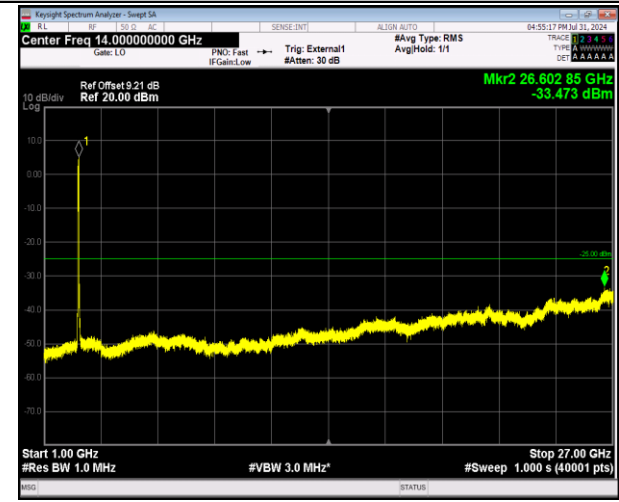

41-41-20MHz-20MHz-64QAM-64QAM-40340-40538-1RB
#99-0RB#0-1000~27000MHz-PASS

41-41-20MHz-20MHz-64QAM-64QAM-40340-40538-100
RB#0-100RB#0-1000~27000MHz-PASS