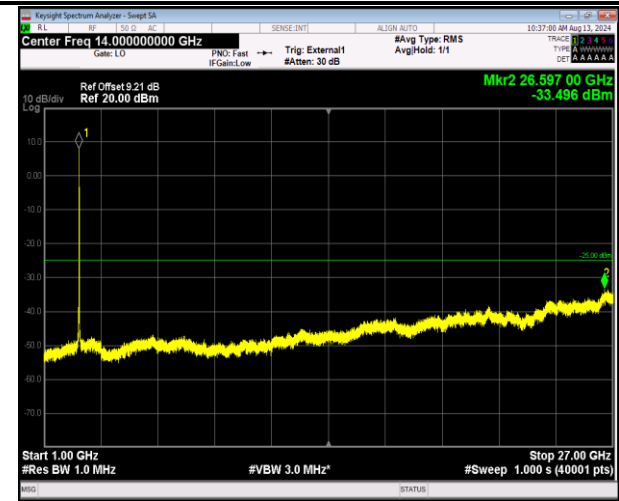

41-41-20MHz-5MHz-QPSK-QPSK-40715-40832-1RB#99-ORB#0-1000~27000MHz-PASS

41-41-20MHz-5MHz-QPSK-QPSK-40715-40832-100RB#
0-25RB#0-1000~27000MHz-PASS