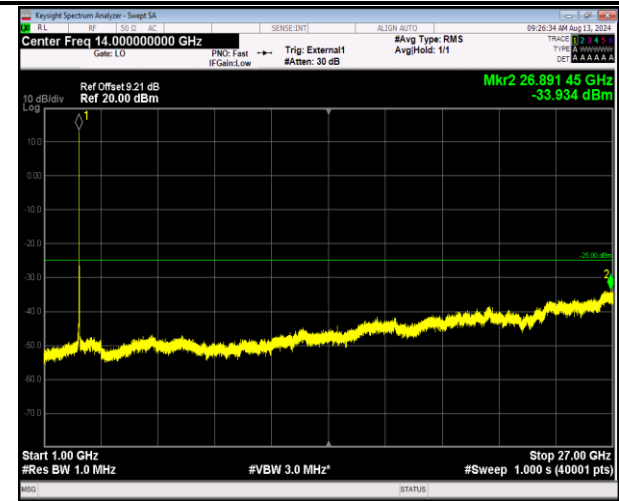

41-41-5MHz-20MHz-QPSK-QPSK-40648-40765-1RB#24-ORB#0-1000~27000MHz-PASS

41-41-5MHz-20MHz-QPSK-QPSK-40648-40765-25RB#0-
100RB#0-1000~27000MHz-PASS