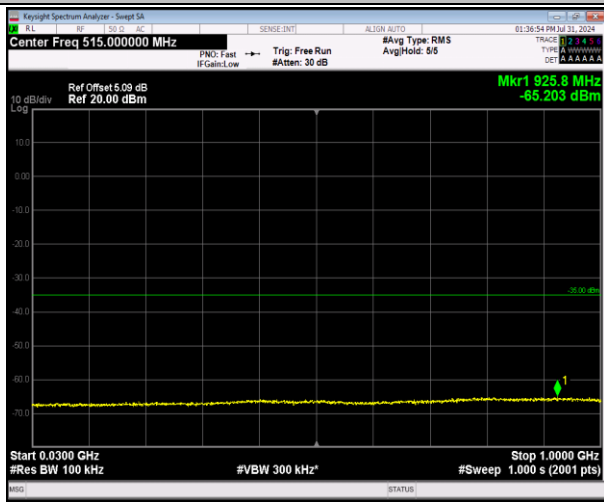

7-7-20MHz-20MHz-64QAM-64QAM-21152-21350-1RB#
0-1RB#99-30~1000MHz-PASS

7-7-20MHz-20MHz-64QAM-64QAM-21152-21350-1RB#0-
1RB#99-1000~27000MHz-PASS

7-7-20MHz-20MHz-64QAM-64QAM-21152-21350-1RB#
99-0RB#0-30~1000MHz-PASS