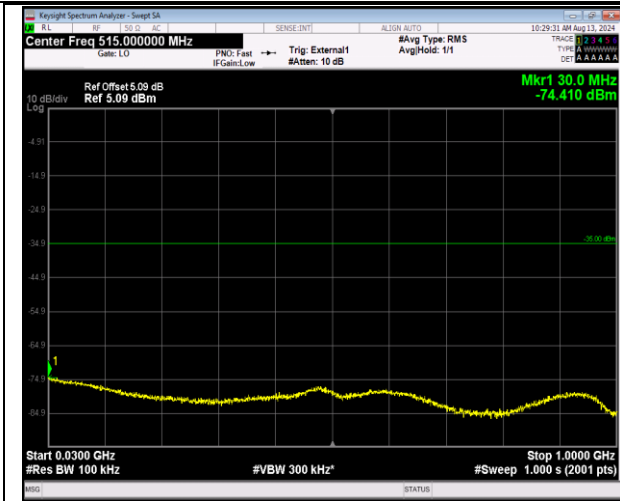

41-41-20MHz-5MHz-QPSK-QPSK-40340-40457-1RB#9-0RB#0-30~1000MHz-PASS

41-41-20MHz-5MHz-QPSK-QPSK-40340-40457-100RB
#0-25RB#0-30~1000MHz-PASS