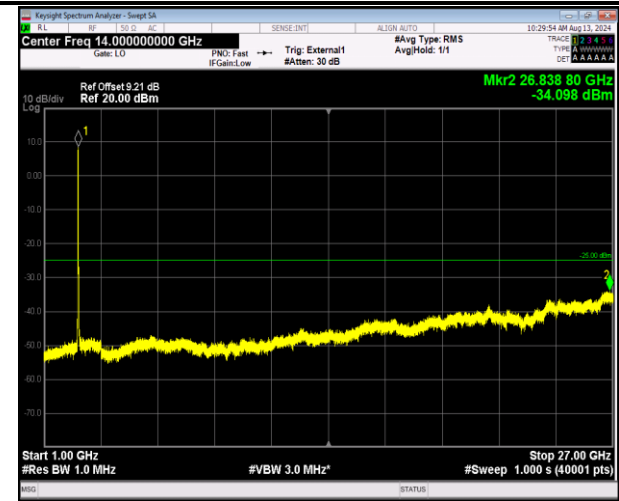

41-41-20MHz-5MHz-QPSK-QPSK-40340-40457-1RB#99-0RB#0-1000~27000MHz-PASS

41-41-20MHz-5MHz-QPSK-QPSK-40340-40457-100RB#
0-25RB#0-1000~27000MHz-PASS