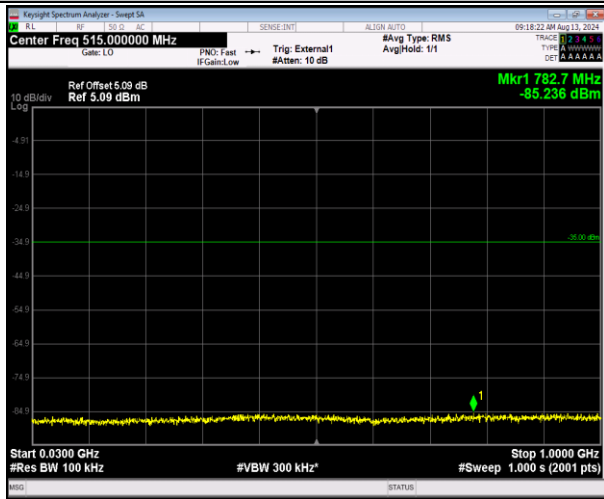

41-41-5MHz-20MHz-16QAM-16QAM-40273-40390-1RB
#0-0RB#0-30~1000MHz-PASS

41-41-5MHz-20MHz-16QAM-16QAM-40273-40390-1RB
#0-1RB#99-30~1000MHz-PASS