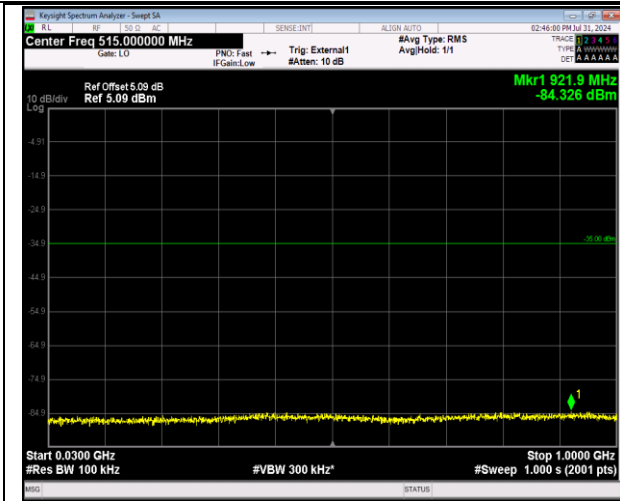

41-41-5MHz-20MHz-64QAM-64QAM-40273-40390-1RB
#0-ORB#0-30~1000MHz-PASS

41-41-5MHz-20MHz-64QAM-64QAM-40273-40390-1RB
#0-1RB#99-30~1000MHz-PASS