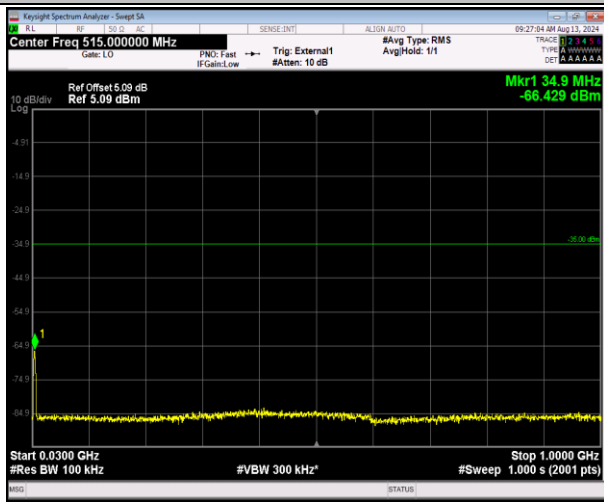

41-41-5MHz-20MHz-16QAM-16QAM-40648-40765-1RB
#24-ORB#0-30~1000MHz-PASS

41-41-5MHz-20MHz-16QAM-16QAM-40648-40765-25R
B#0-100RB#0-30~1000MHz-PASS