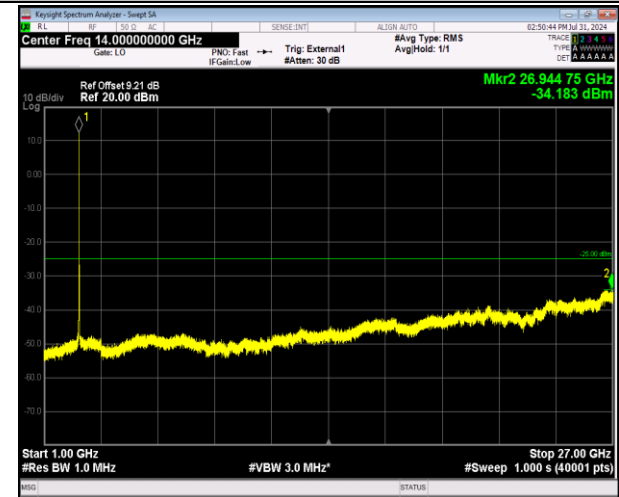

41-41-5MHz-20MHz-64QAM-64QAM-40648-40765-1RB#
24-0RB#0-1000~27000MHz-PASS

41-41-5MHz-20MHz-64QAM-64QAM-40648-40765-25RB
#0-100RB#0-1000~27000MHz-PASS