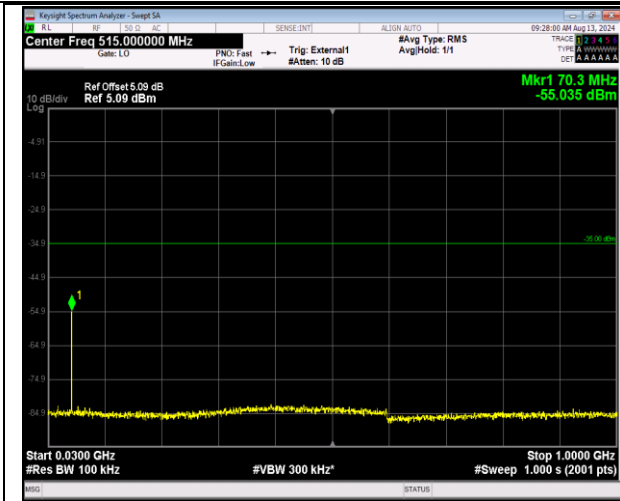

41-41-5MHz-20MHz-64QAM-64QAM-40648-40765-25R
B#0-100RB#0-30~1000MHz-PASS

41-41-5MHz-20MHz-QPSK-QPSK-41023-41140-1RB#0-ORB#0-30~1000MHz-PASS