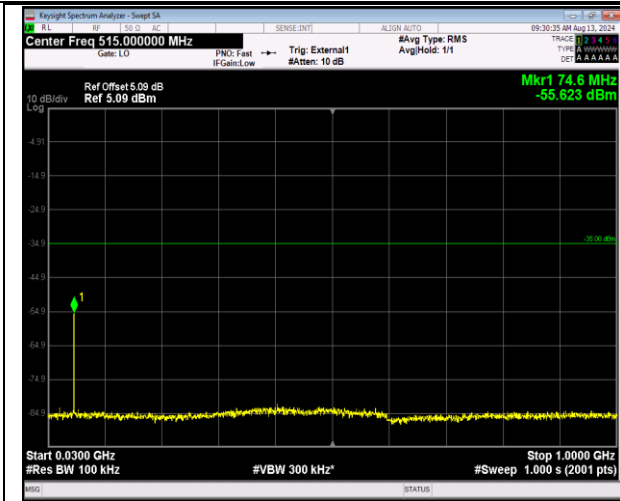

41-41-5MHz-20MHz-16QAM-16QAM-41023-41140-1RB#0-1RB#99-30~1000MHz-PASS

41-41-5MHz-20MHz-16QAM-16QAM-41023-41140-1RB
#24-ORB#0-30~1000MHz-PASS