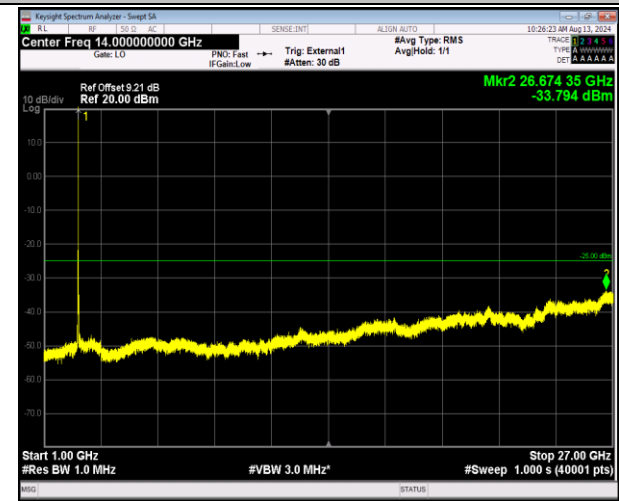

41-41-20MHz-5MHz-QPSK-QPSK-40340-40457-1RB#0-1RB#24-1000~27000MHz-PASS

41-41-20MHz-5MHz-QPSK-QPSK-40340-40457-1RB#99-0RB#0-1000~27000MHz-PASS