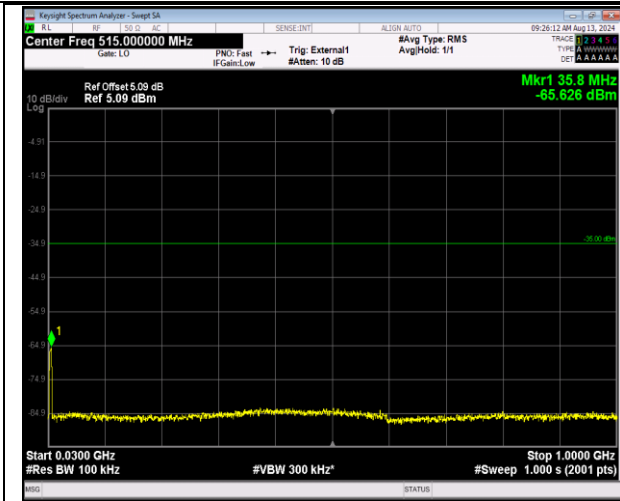

41-41-5MHz-20MHz-QPSK-QPSK-40648-40765-1RB#24-ORB#0-30~1000MHz-PASS

41-41-5MHz-20MHz-QPSK-QPSK-40648-40765-25RB#
0-100RB#0-30~1000MHz-PASS