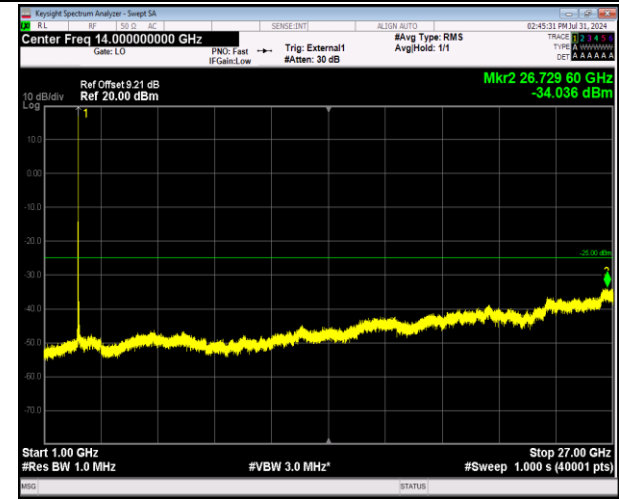

41-41-5MHz-20MHz-64QAM-64QAM-40273-40390-1RB#
0-1RB#99-1000~27000MHz-PASS

41-41-5MHz-20MHz-64QAM-64QAM-40273-40390-1RB#
24-0RB#0-1000~27000MHz-PASS