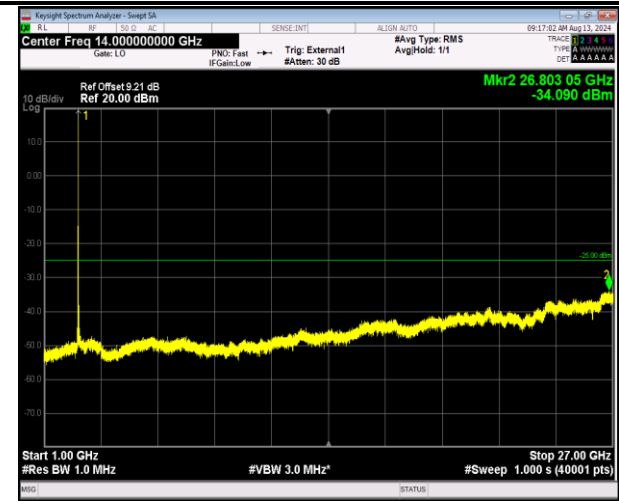

41-41-5MHz-20MHz-16QAM-16QAM-40273-40390-1RB#
0-1RB#99-1000~27000MHz-PASS

41-41-5MHz-20MHz-16QAM-16QAM-40273-40390-1RB#
24-ORB#0-1000~27000MHz-PASS