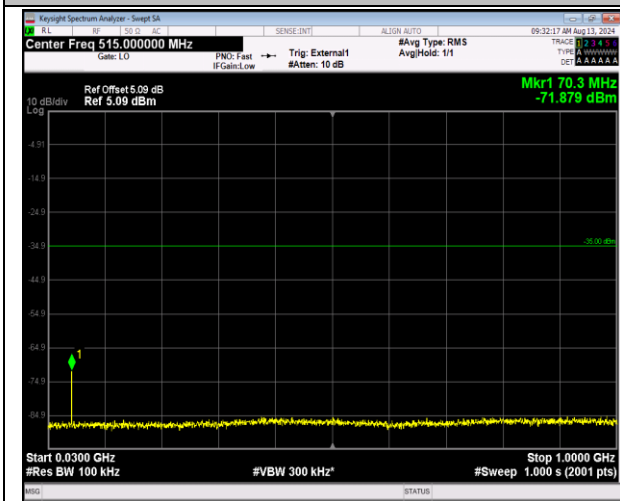

41-41-5MHz-20MHz-16QAM-16QAM-41023-41140-1RB#0-0RB#0-30~1000MHz-PASS

41-41-5MHz-20MHz-16QAM-16QAM-41023-41140-1RB#0-1RB#99-30~1000MHz-PASS