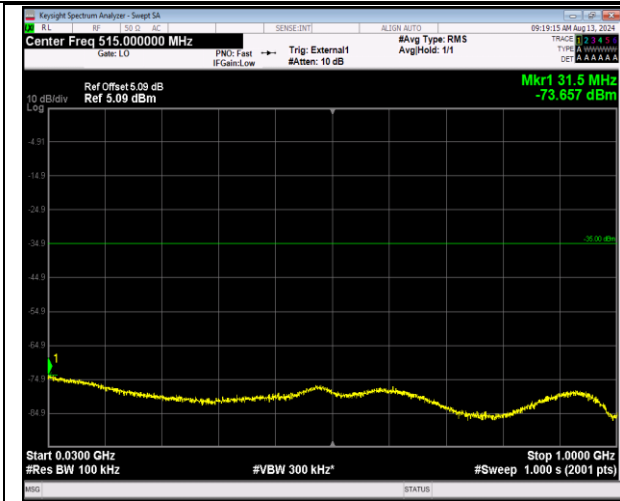

41-41-5MHz-20MHz-QPSK-QPSK-40273-40390-1RB#24-0RB#0-30~1000MHz-PASS

41-41-5MHz-20MHz-QPSK-QPSK-40273-40390-25RB#
0-100RB#0-30~1000MHz-PASS