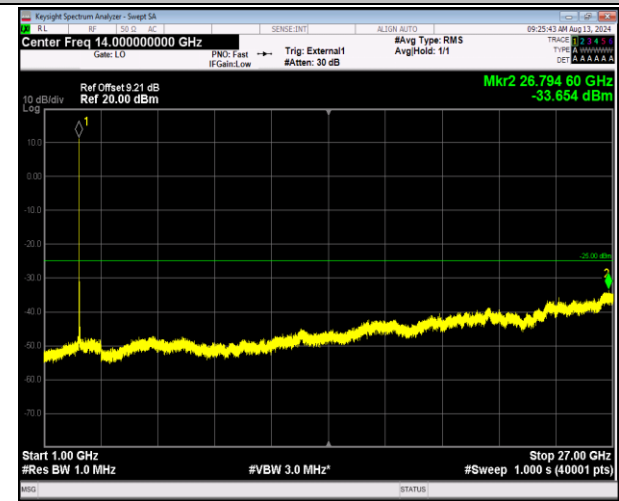

41-41-5MHz-20MHz-16QAM-16QAM-40648-40765-1RB#
0-0RB#0-1000~27000MHz-PASS

41-41-5MHz-20MHz-16QAM-16QAM-40648-40765-1RB#
0-1RB#99-1000~27000MHz-PASS