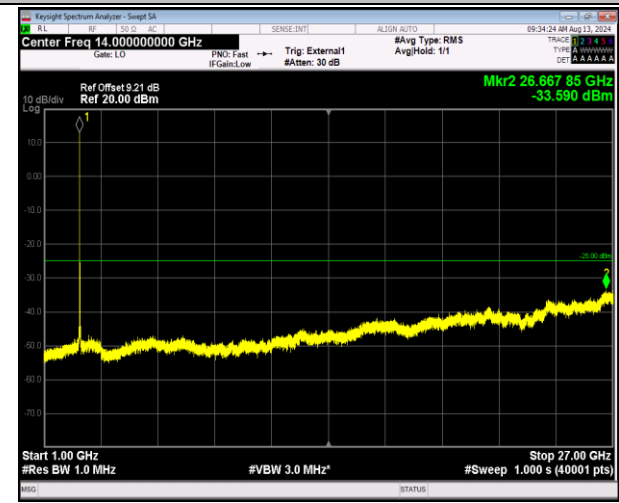

41-41-5MHz-20MHz-16QAM-16QAM-41023-41140-1RB#
24-ORB#0-1000~27000MHz-PASS

41-41-5MHz-20MHz-16QAM-16QAM-41023-41140-25RB
#0-100RB#0-1000~27000MHz-PASS