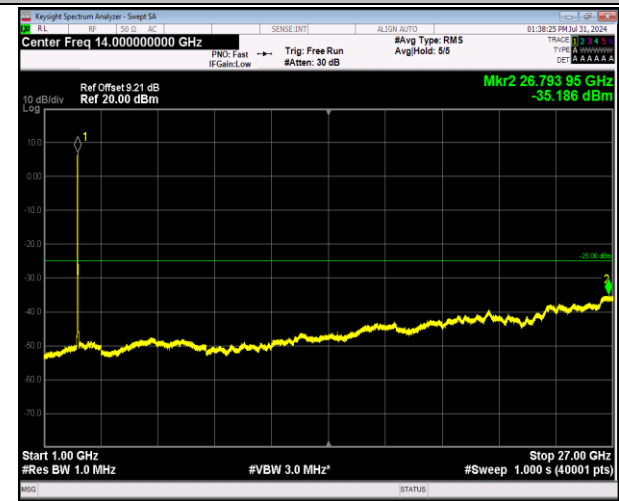

7-7-20MHz-20MHz-64QAM-64QAM-21152-21350-1RB#9
9-0RB#0-1000~27000MHz-PASS

7-7-20MHz-20MHz-64QAM-64QAM-21152-21350-100RB
#0-100RB#0-1000~27000MHz-PASS