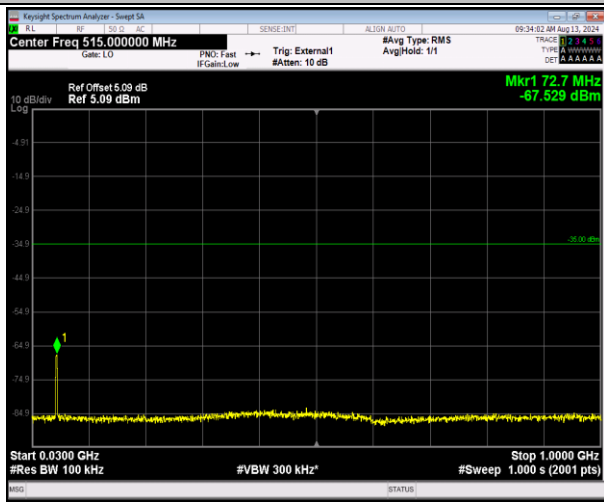

41-41-5MHz-20MHz-16QAM-16QAM-41023-41140-1RB
#24-ORB#0-30~1000MHz-PASS

41-41-5MHz-20MHz-16QAM-16QAM-41023-41140-25R
B#0-100RB#0-30~1000MHz-PASS