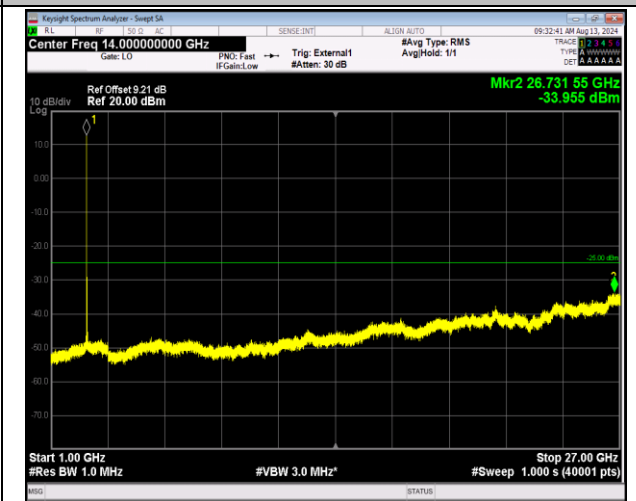

41-41-5MHz-20MHz-16QAM-16QAM-41023-41140-1RB#0-0RB#0-1000~27000MHz-PASS

41-41-5MHz-20MHz-16QAM-16QAM-41023-41140-1RB#0-1RB#99-1000~27000MHz-PASS