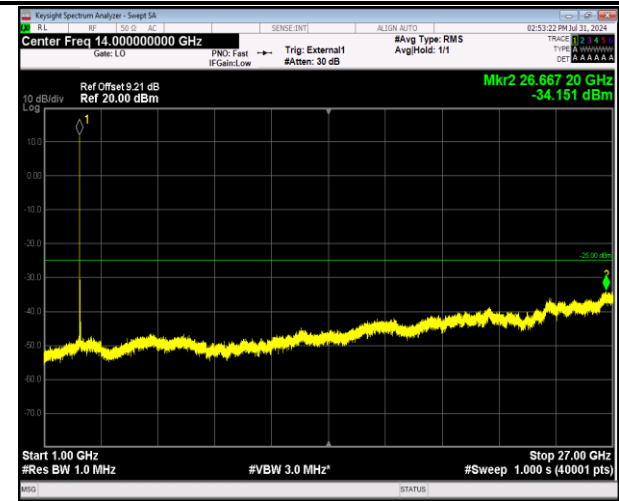

41-41-5MHz-20MHz-64QAM-64QAM-41023-41140-1RB#
0-ORB#0-1000~27000MHz-PASS

41-41-5MHz-20MHz-64QAM-64QAM-41023-41140-1RB#
0-1RB#99-1000~27000MHz-PASS