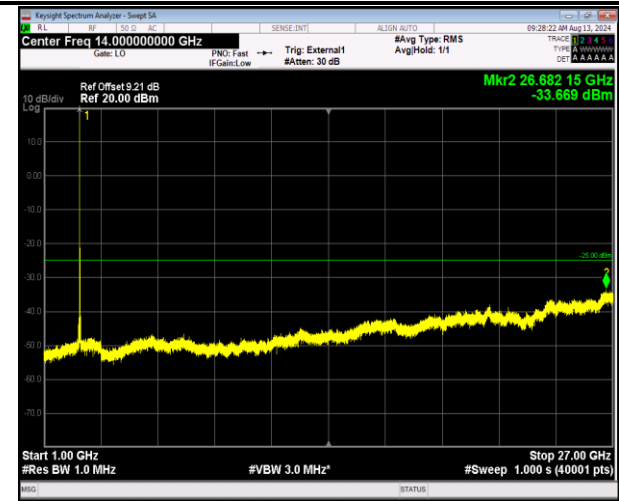

41-41-5MHz-20MHz-64QAM-64QAM-40648-40765-25RB
#0-100RB#0-1000~27000MHz-PASS

41-41-5MHz-20MHz-QPSK-QPSK-41023-41140-1RB#0-0RB#0-1000~27000MHz-PASS