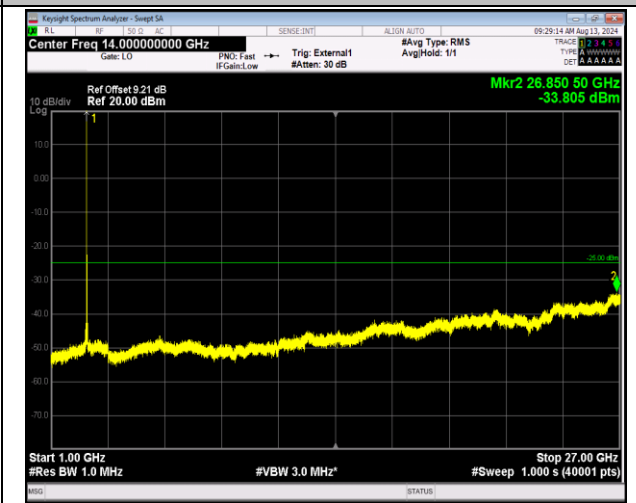

41-41-5MHz-20MHz-QPSK-QPSK-41023-41140-25RB#0-100RB#0-1000~27000MHz-PASS

41-41-5MHz-20MHz-16QAM-16QAM-41023-41140-1RB#0-0RB#0-1000~27000MHz-PASS