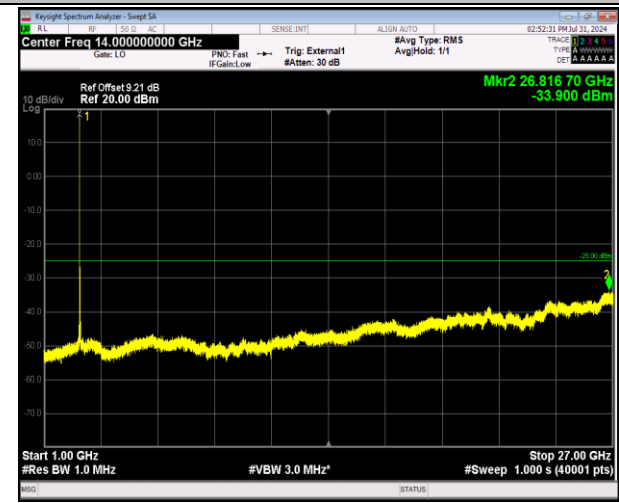

41-41-5MHz-20MHz-64QAM-64QAM-41023-41140-1RB#
0-1RB#99-1000~27000MHz-PASS

41-41-5MHz-20MHz-64QAM-64QAM-41023-41140-1RB#
24-0RB#0-1000~27000MHz-PASS