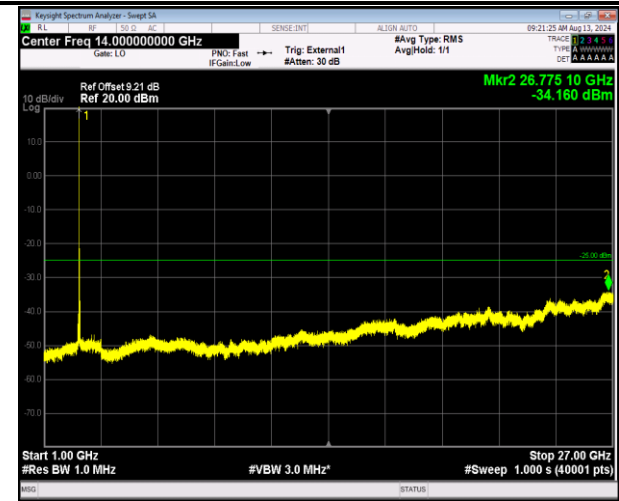

41-41-5MHz-20MHz-64QAM-64QAM-40273-40390-25RB
#0-100RB#0-1000~27000MHz-PASS

41-41-5MHz-20MHz-QPSK-QPSK-40648-40765-1RB#0-0RB#0-1000~27000MHz-PASS