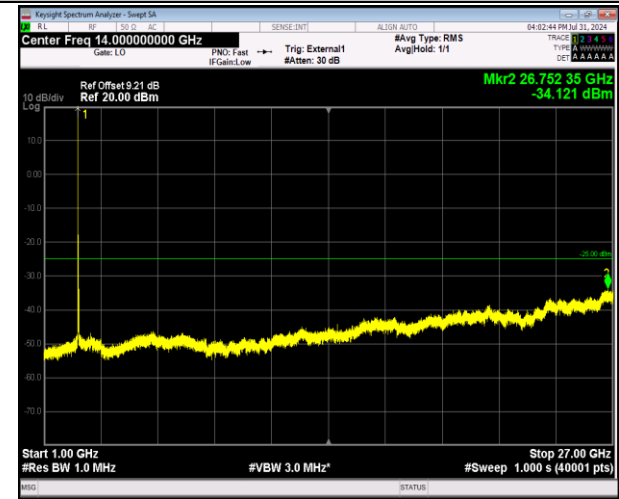

41-41-20MHz-5MHz-16QAM-16QAM-40340-40457-100R
B#0-25RB#0-1000~27000MHz-PASS

41-41-20MHz-5MHz-64QAM-64QAM-40340-40457-1RB#
0-ORB#0-1000~27000MHz-PASS