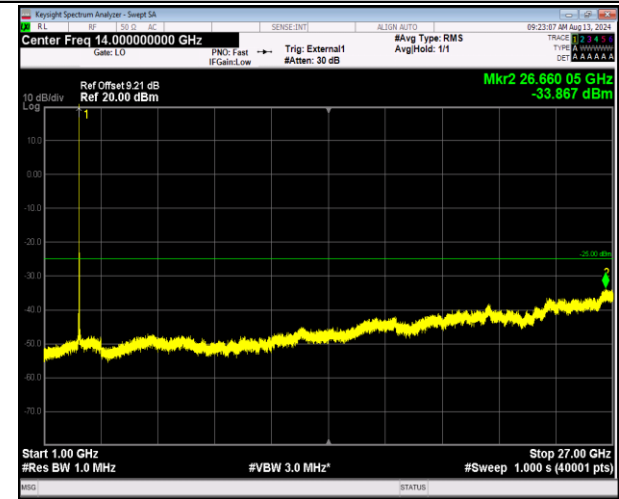

41-41-5MHz-20MHz-QPSK-QPSK-40648-40765-1RB#0-1RB#99-1000~27000MHz-PASS

41-41-5MHz-20MHz-QPSK-QPSK-40648-40765-1RB#24-ORB#0-1000~27000MHz-PASS