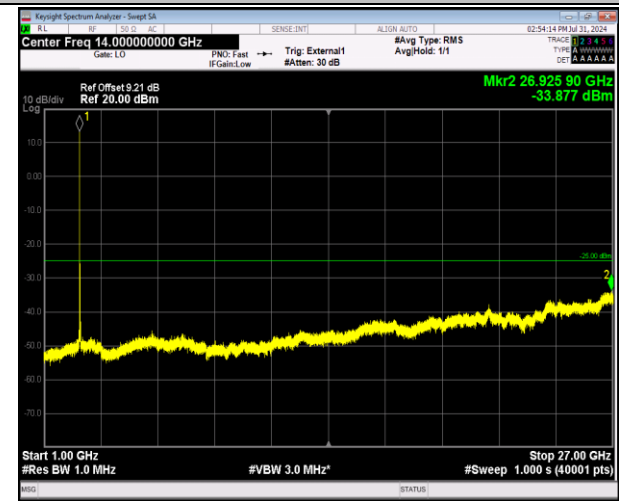

41-41-5MHz-20MHz-64QAM-64QAM-41023-41140-1RB#
24-0RB#0-1000~27000MHz-PASS

41-41-5MHz-20MHz-64QAM-64QAM-41023-41140-25RB
#0-100RB#0-1000~27000MHz-PASS