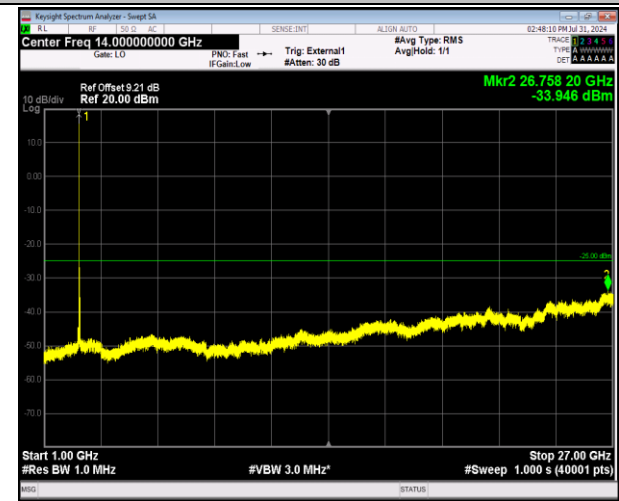

41-41-5MHz-20MHz-16QAM-16QAM-40648-40765-25RB
#0-100RB#0-1000~27000MHz-PASS

41-41-5MHz-20MHz-64QAM-64QAM-40648-40765-1RB#
0-ORB#0-1000~27000MHz-PASS