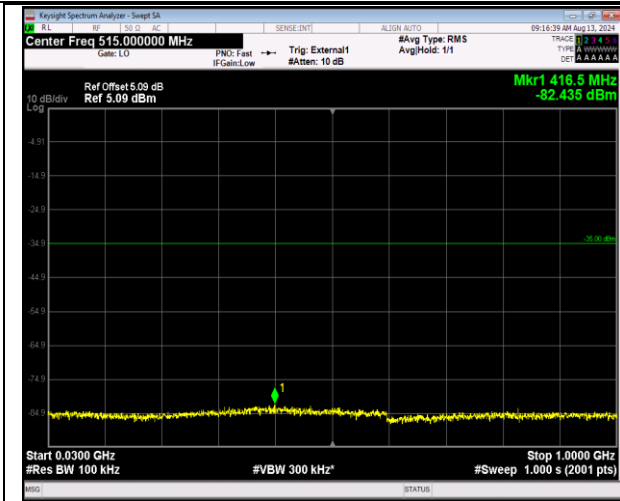

41-41-5MHz-20MHz-16QAM-16QAM-40273-40390-1RB
#0-1RB#99-30~1000MHz-PASS

41-41-5MHz-20MHz-16QAM-16QAM-40273-40390-1RB
#24-ORB#0-30~1000MHz-PASS