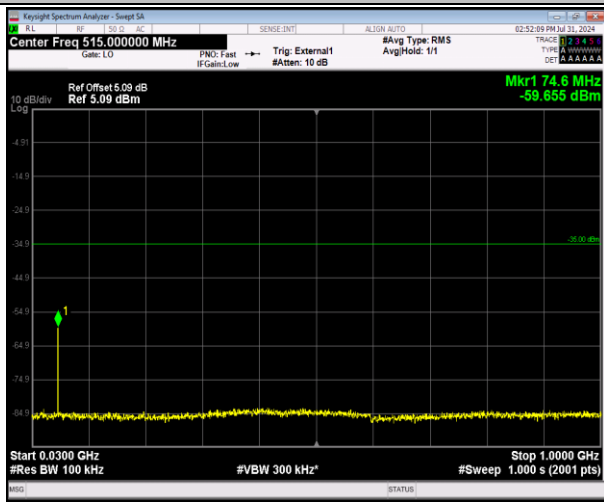

41-41-5MHz-20MHz-64QAM-64QAM-41023-41140-1RB
#0-1RB#99-30~1000MHz-PASS

41-41-5MHz-20MHz-64QAM-64QAM-41023-41140-1RB
#24-0RB#0-30~1000MHz-PASS