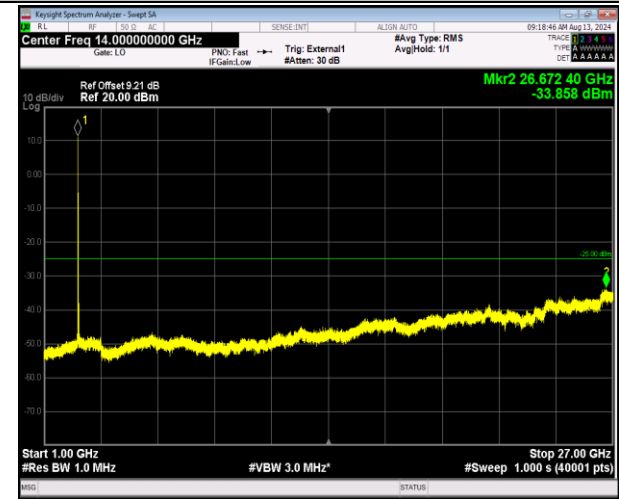

41-41-5MHz-20MHz-16QAM-16QAM-40273-40390-1RB#
0-0RB#0-1000~27000MHz-PASS

41-41-5MHz-20MHz-16QAM-16QAM-40273-40390-1RB#
0-1RB#99-1000~27000MHz-PASS