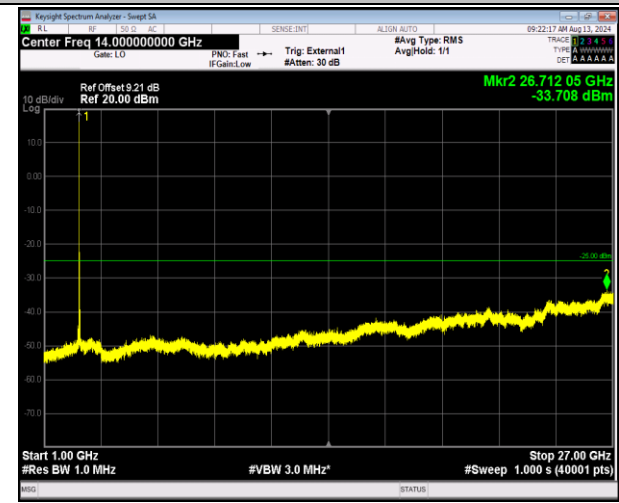

41-41-5MHz-20MHz-QPSK-QPSK-40648-40765-25RB#0-
100RB#0-1000~27000MHz-PASS

41-41-5MHz-20MHz-16QAM-16QAM-40648-40765-1RB#
0-0RB#0-1000~27000MHz-PASS