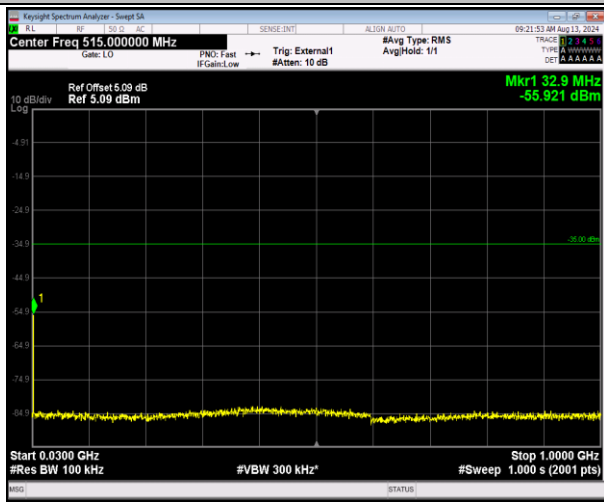

41-41-5MHz-20MHz-QPSK-QPSK-40648-40765-25RB#
0-100RB#0-30~1000MHz-PASS

41-41-5MHz-20MHz-16QAM-16QAM-40648-40765-1RB
#0-0RB#0-30~1000MHz-PASS