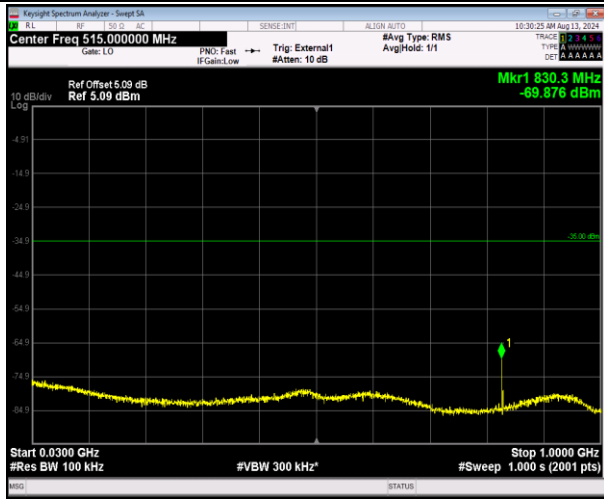

41-41-20MHz-5MHz-16QAM-16QAM-40340-40457-1RB
#99-ORB#0-30~1000MHz-PASS

41-41-20MHz-5MHz-16QAM-16QAM-40340-40457-100
RB#0-25RB#0-30~1000MHz-PASS