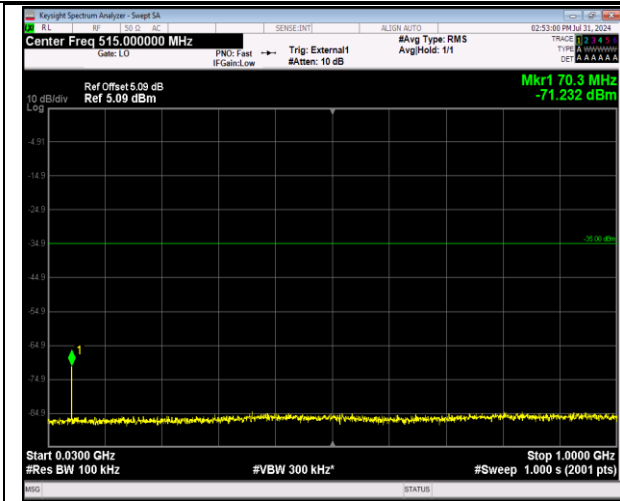

41-41-5MHz-20MHz-64QAM-64QAM-41023-41140-1RB
#0-ORB#0-30~1000MHz-PASS

41-41-5MHz-20MHz-64QAM-64QAM-41023-41140-1RB
#0-1RB#99-30~1000MHz-PASS