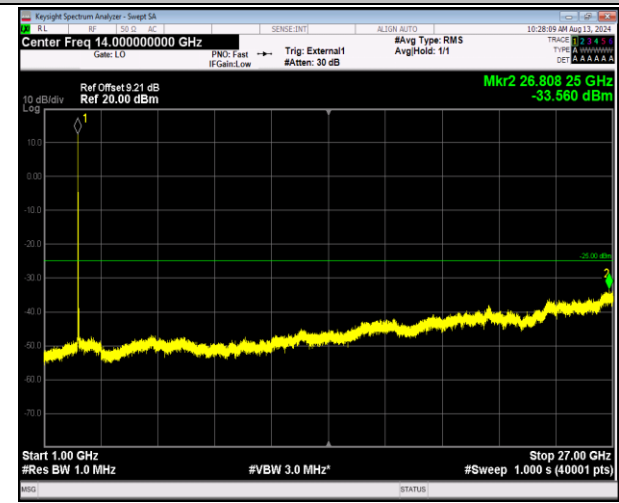

41-41-20MHz-5MHz-QPSK-QPSK-40340-40457-1RB#0-0RB#0-1000~27000MHz-PASS

41-41-20MHz-5MHz-QPSK-QPSK-40340-40457-1RB#0-1RB#24-1000~27000MHz-PASS