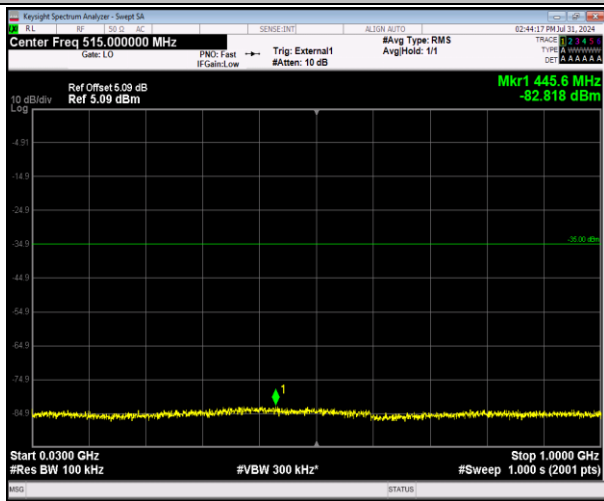

41-41-5MHz-20MHz-16QAM-16QAM-40273-40390-25R
B#0-100RB#0-30~1000MHz-PASS

41-41-5MHz-20MHz-64QAM-64QAM-40273-40390-1RB
#0-ORB#0-30~1000MHz-PASS