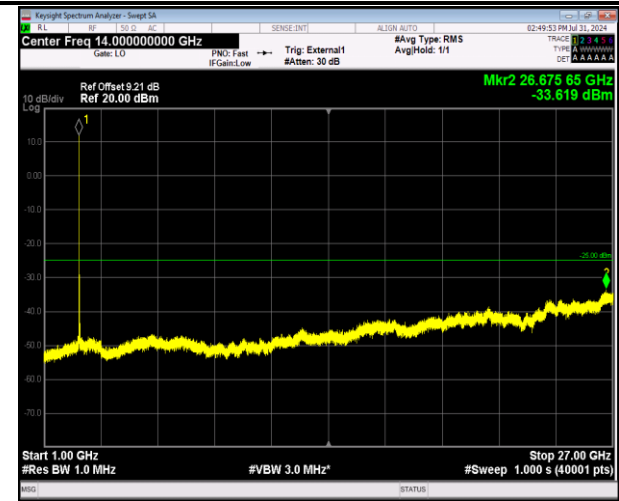

41-41-5MHz-20MHz-64QAM-64QAM-40648-40765-1RB#
0-ORB#0-1000~27000MHz-PASS

41-41-5MHz-20MHz-64QAM-64QAM-40648-40765-1RB#
0-1RB#99-1000~27000MHz-PASS