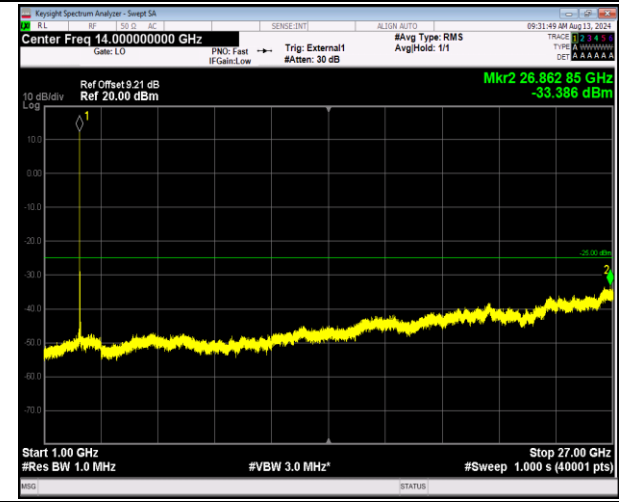

41-41-5MHz-20MHz-QPSK-QPSK-41023-41140-1RB#0-0RB#0-1000~27000MHz-PASS

41-41-5MHz-20MHz-QPSK-QPSK-41023-41140-1RB#0-1RB#99-1000~27000MHz-PASS