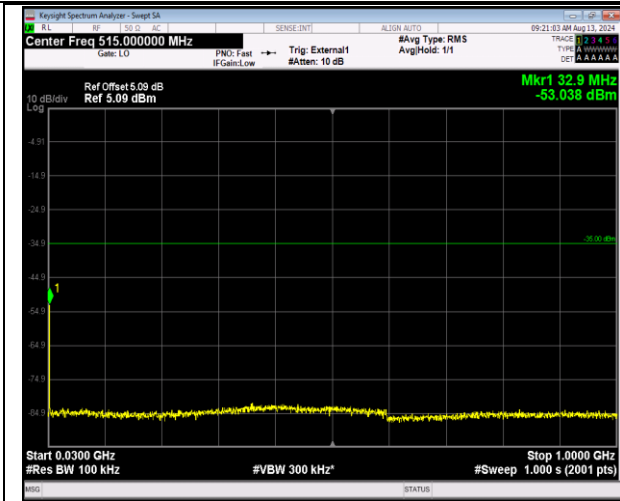

41-41-5MHz-20MHz-64QAM-64QAM-40273-40390-25R
B#0-100RB#0-30~1000MHz-PASS

41-41-5MHz-20MHz-QPSK-QPSK-40648-40765-1RB#0-ORB#0-30~1000MHz-PASS