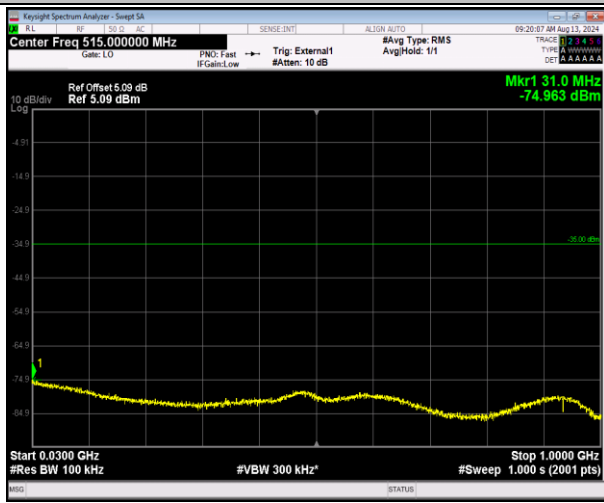

41-41-5MHz-20MHz-16QAM-16QAM-40273-40390-1RB
#24-ORB#0-30~1000MHz-PASS

41-41-5MHz-20MHz-16QAM-16QAM-40273-40390-25R
B#0-100RB#0-30~1000MHz-PASS