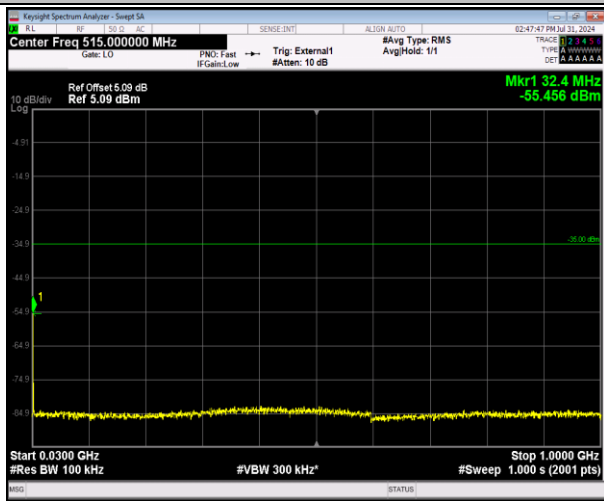

41-41-5MHz-20MHz-16QAM-16QAM-40648-40765-25R
B#0-100RB#0-30~1000MHz-PASS

41-41-5MHz-20MHz-64QAM-64QAM-40648-40765-1RB
#0-ORB#0-30~1000MHz-PASS