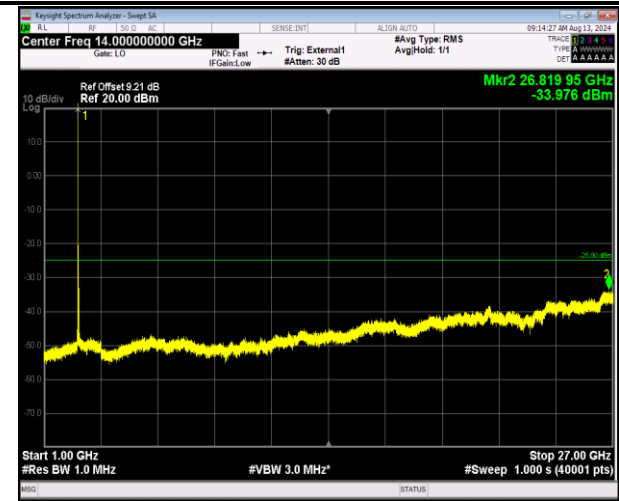

7-7-20MHz-20MHz-64QAM-64QAM-21152-21350-100RB
#0-100RB#0-1000~27000MHz-PASS

41-41-5MHz-20MHz-QPSK-QPSK-40273-40390-1RB#0-0RB#0-1000~27000MHz-PASS