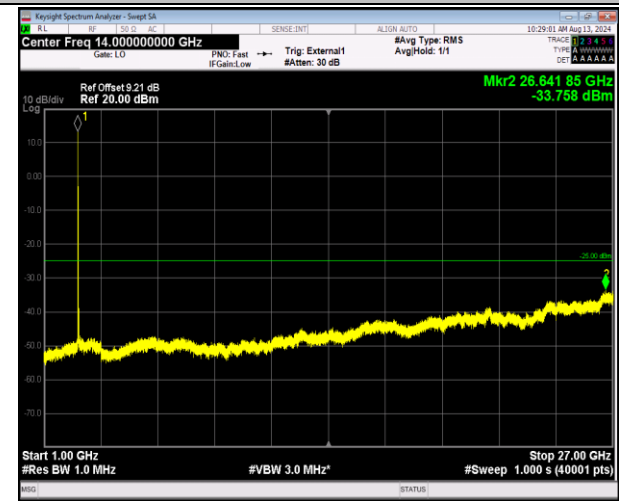

41-41-20MHz-5MHz-16QAM-16QAM-40340-40457-1RB#
0-0RB#0-1000~27000MHz-PASS

41-41-20MHz-5MHz-16QAM-16QAM-40340-40457-1RB#
0-1RB#24-1000~27000MHz-PASS