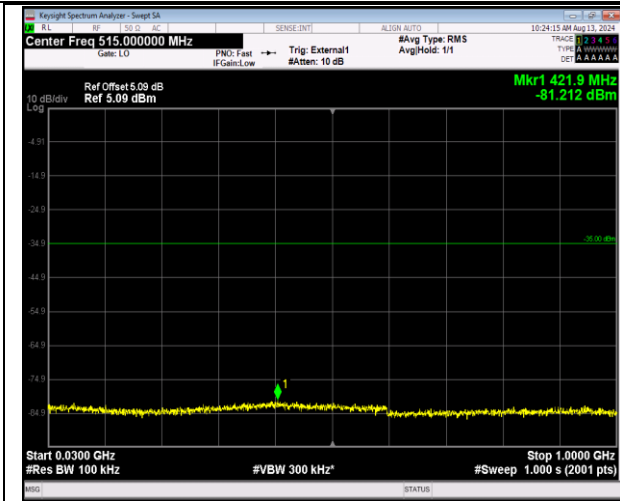

41-41-5MHz-20MHz-64QAM-64QAM-41023-41140-25R
B#0-100RB#0-30~1000MHz-PASS

41-41-20MHz-5MHz-QPSK-QPSK-40340-40457-1RB#0-ORB#0-30~1000MHz-PASS