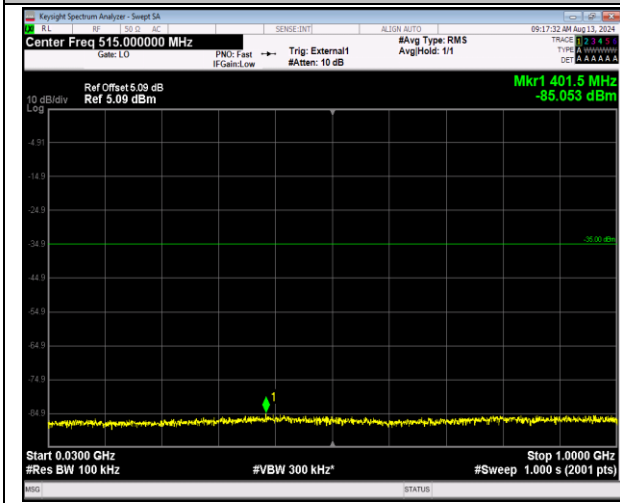

41-41-5MHz-20MHz-QPSK-QPSK-40273-40390-1RB#0-ORB#0-30~1000MHz-PASS

41-41-5MHz-20MHz-QPSK-QPSK-40273-40390-1RB#0-1RB#99-30~1000MHz-PASS