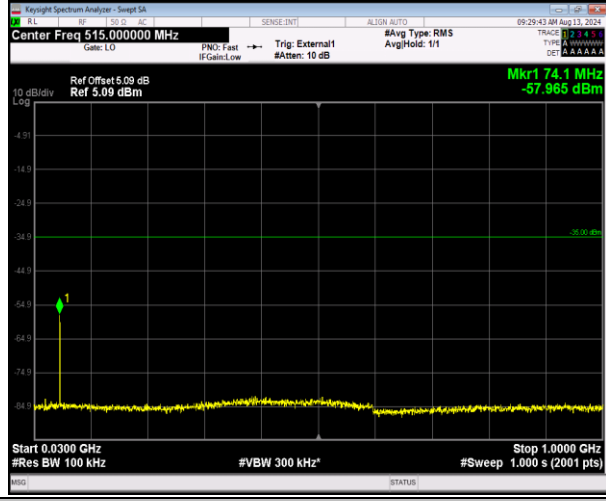

41-41-5MHz-20MHz-QPSK-QPSK-41023-41140-1RB#0-1RB#99-30~1000MHz-PASS

41-41-5MHz-20MHz-QPSK-QPSK-41023-41140-1RB#24-ORB#0-30~1000MHz-PASS