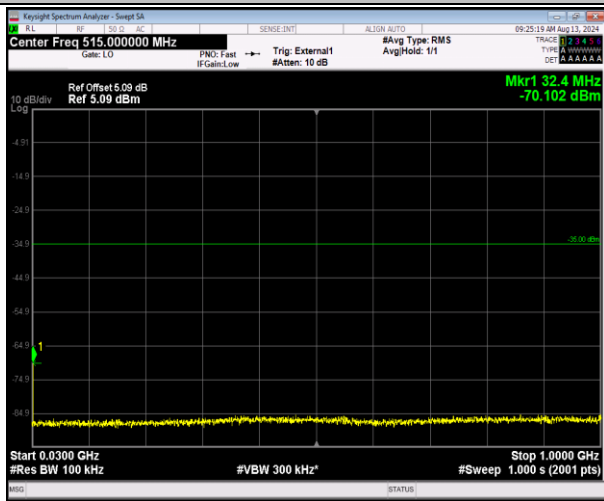

41-41-5MHz-20MHz-16QAM-16QAM-40648-40765-1RB
#0-0RB#0-30~1000MHz-PASS

41-41-5MHz-20MHz-16QAM-16QAM-40648-40765-1RB
#0-1RB#99-30~1000MHz-PASS