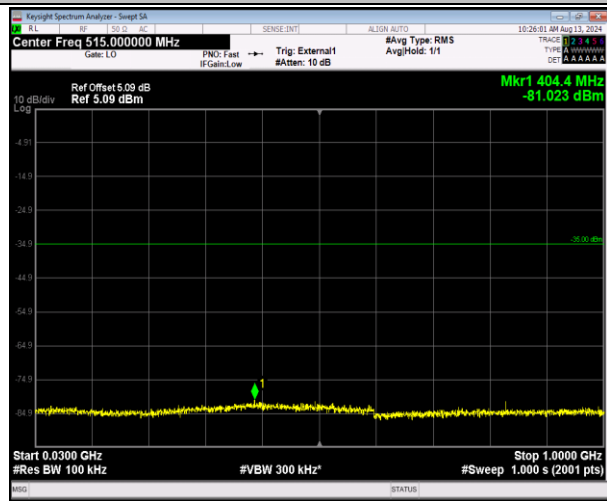

41-41-20MHz-5MHz-QPSK-QPSK-40340-40457-1RB#0-1RB#24-30~1000MHz-PASS

41-41-20MHz-5MHz-QPSK-QPSK-40340-40457-1RB#9-0RB#0-30~1000MHz-PASS