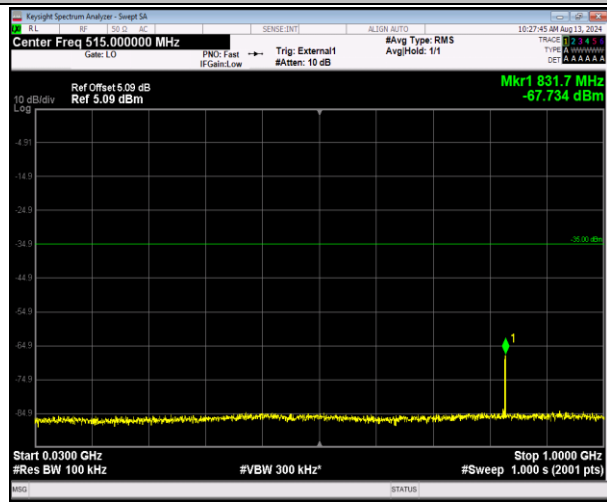

41-41-20MHz-5MHz-QPSK-QPSK-40340-40457-1RB#0-ORB#0-30~1000MHz-PASS

41-41-20MHz-5MHz-QPSK-QPSK-40340-40457-1RB#0-1RB#24-30~1000MHz-PASS