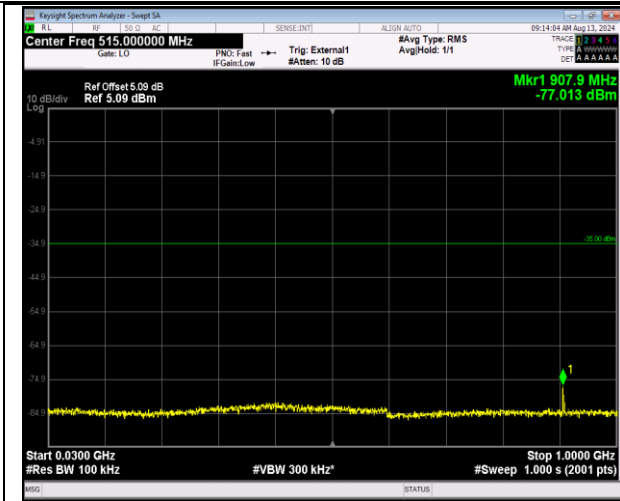

7-7-20MHz-20MHz-64QAM-64QAM-21152-21350-100R
B#0-100RB#0-30~1000MHz-PASS

41-41-5MHz-20MHz-QPSK-QPSK-40273-40390-1RB#0-ORB#0-30~1000MHz-PASS