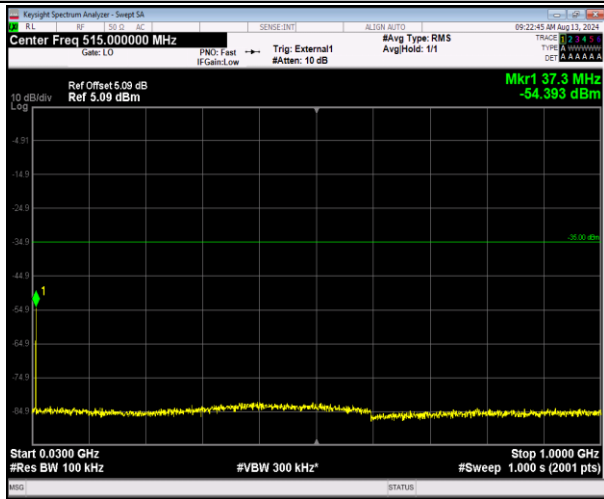

41-41-5MHz-20MHz-QPSK-QPSK-40648-40765-1RB#0-1RB#99-30~1000MHz-PASS

41-41-5MHz-20MHz-QPSK-QPSK-40648-40765-1RB#24-ORB#0-30~1000MHz-PASS