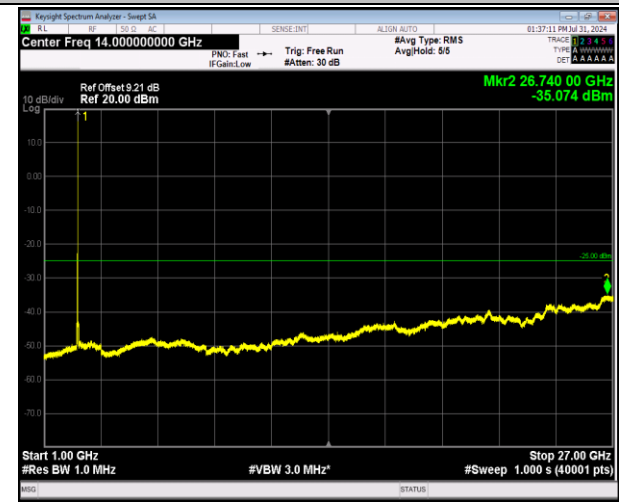

7-7-20MHz-20MHz-64QAM-64QAM-21152-21350-1RB#
0-1RB#99-30~1000MHz-PASS

7-7-20MHz-20MHz-64QAM-64QAM-21152-21350-1RB#0-
1RB#99-1000~27000MHz-PASS

7-7-20MHz-20MHz-64QAM-64QAM-21152-21350-1RB#
99-0RB#0-30~1000MHz-PASS