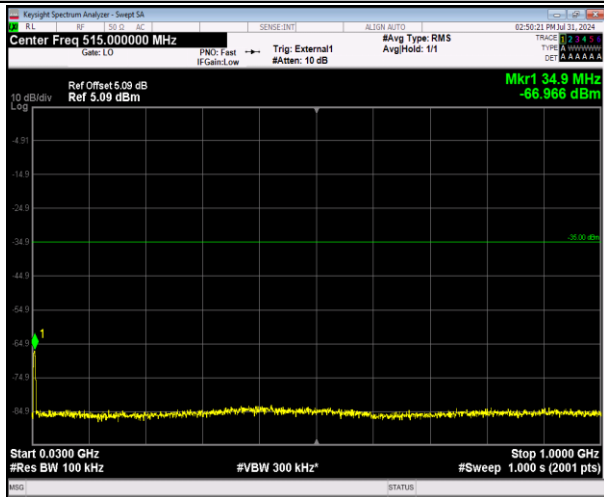

41-41-5MHz-20MHz-64QAM-64QAM-40648-40765-1RB
#24-0RB#0-30~1000MHz-PASS

41-41-5MHz-20MHz-64QAM-64QAM-40648-40765-25R
B#0-100RB#0-30~1000MHz-PASS