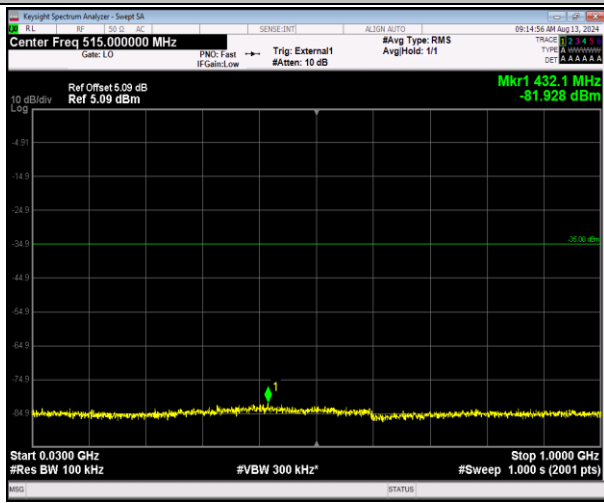

41-41-5MHz-20MHz-QPSK-QPSK-40273-40390-25RB#
0-100RB#0-30~1000MHz-PASS

41-41-5MHz-20MHz-16QAM-16QAM-40273-40390-1RB
#0-0RB#0-30~1000MHz-PASS