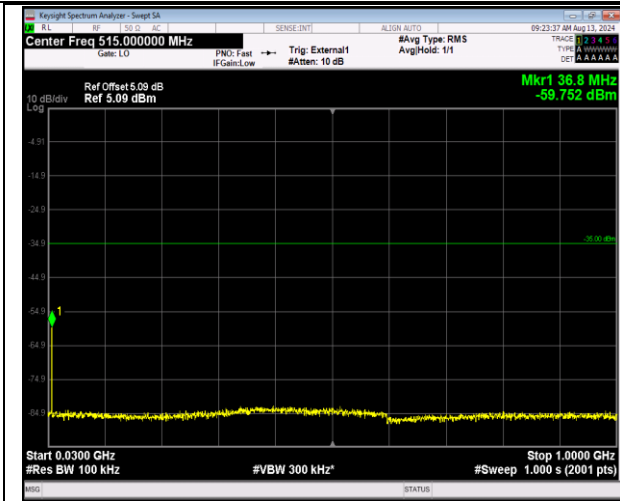

41-41-5MHz-20MHz-16QAM-16QAM-40648-40765-1RB
#0-1RB#99-30~1000MHz-PASS

41-41-5MHz-20MHz-16QAM-16QAM-40648-40765-1RB
#24-ORB#0-30~1000MHz-PASS