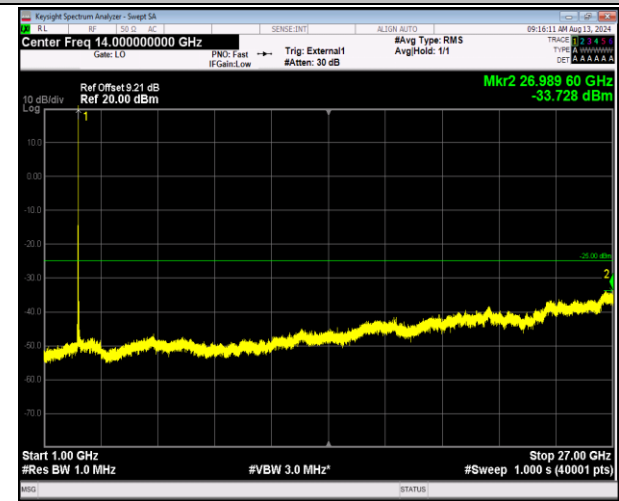

41-41-5MHz-20MHz-QPSK-QPSK-40273-40390-1RB#0-1RB#99-1000~27000MHz-PASS

41-41-5MHz-20MHz-QPSK-QPSK-40273-40390-1RB#24-0RB#0-1000~27000MHz-PASS