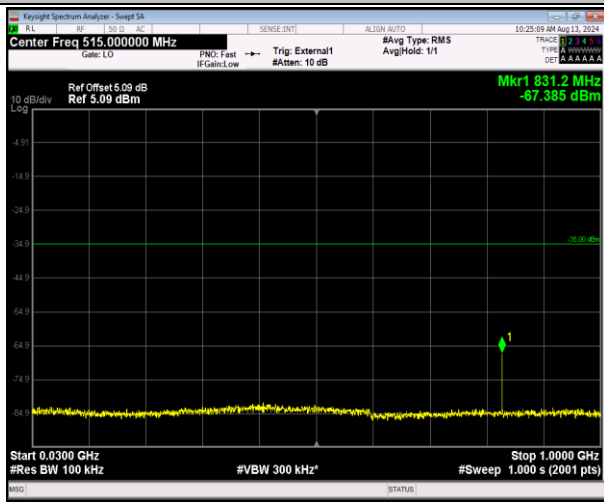

41-41-20MHz-5MHz-QPSK-QPSK-40340-40457-100RB
#0-25RB#0-30~1000MHz-PASS

41-41-20MHz-5MHz-16QAM-16QAM-40340-40457-1RB
#0-0RB#0-30~1000MHz-PASS