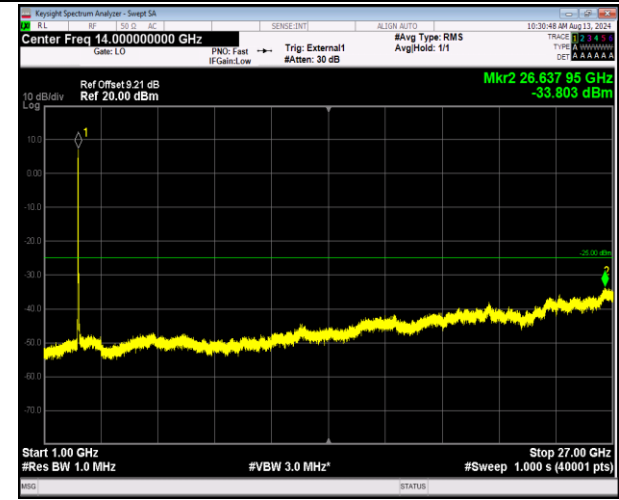

41-41-20MHz-5MHz-16QAM-16QAM-40340-40457-1RB#
99-ORB#0-1000~27000MHz-PASS

41-41-20MHz-5MHz-16QAM-16QAM-40340-40457-100R
B#0-25RB#0-1000~27000MHz-PASS