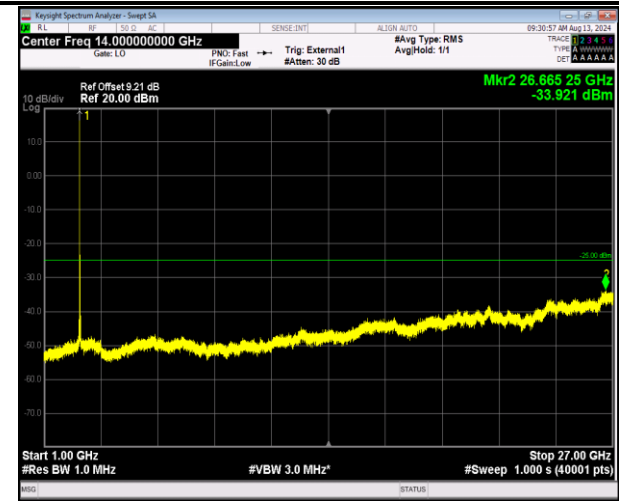

41-41-5MHz-20MHz-16QAM-16QAM-41023-41140-1RB#0-1RB#99-1000~27000MHz-PASS

41-41-5MHz-20MHz-16QAM-16QAM-41023-41140-1RB#
24-ORB#0-1000~27000MHz-PASS