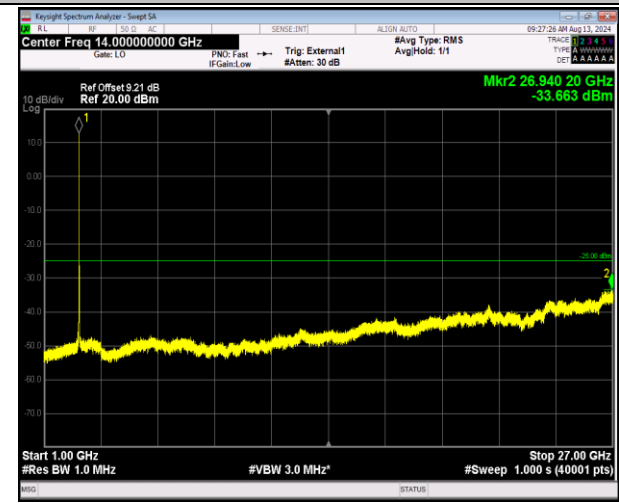

41-41-5MHz-20MHz-16QAM-16QAM-40648-40765-1RB#
24-ORB#0-1000~27000MHz-PASS

41-41-5MHz-20MHz-16QAM-16QAM-40648-40765-25RB
#0-100RB#0-1000~27000MHz-PASS