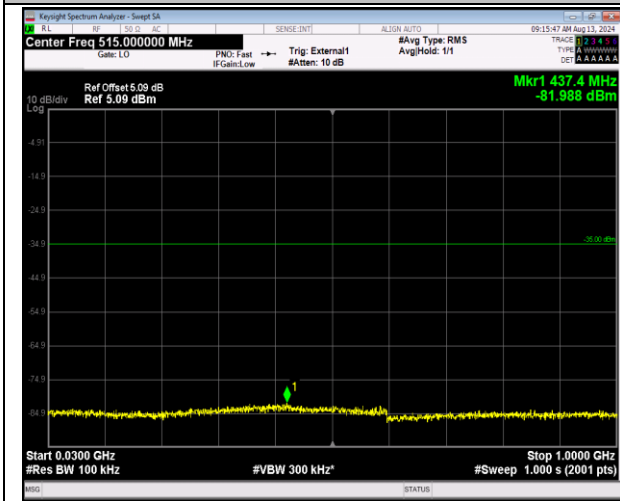

41-41-5MHz-20MHz-QPSK-QPSK-40273-40390-1RB#0-1RB#99-30~1000MHz-PASS

41-41-5MHz-20MHz-QPSK-QPSK-40273-40390-1RB#24-0RB#0-30~1000MHz-PASS