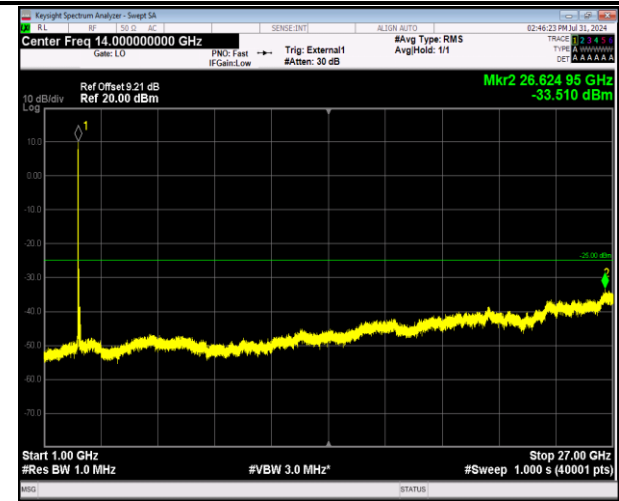

41-41-5MHz-20MHz-64QAM-64QAM-40273-40390-1RB#
0-ORB#0-1000~27000MHz-PASS

41-41-5MHz-20MHz-64QAM-64QAM-40273-40390-1RB#
0-1RB#99-1000~27000MHz-PASS