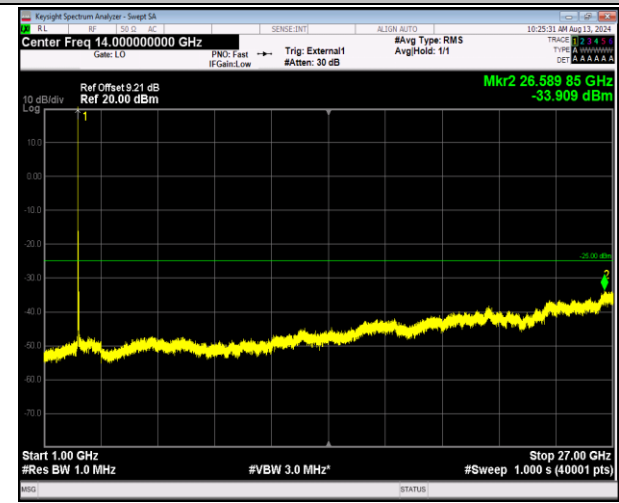

41-41-20MHz-5MHz-QPSK-QPSK-40340-40457-100RB#
0-25RB#0-1000~27000MHz-PASS

41-41-20MHz-5MHz-16QAM-16QAM-40340-40457-1RB#
0-0RB#0-1000~27000MHz-PASS