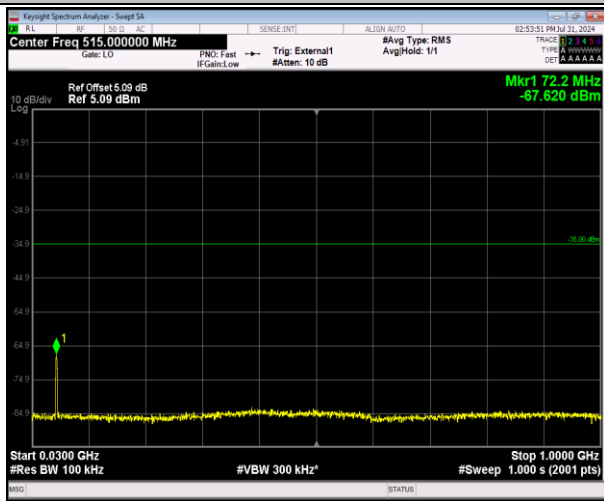

41-41-5MHz-20MHz-64QAM-64QAM-41023-41140-1RB
#24-0RB#0-30~1000MHz-PASS

41-41-5MHz-20MHz-64QAM-64QAM-41023-41140-25R
B#0-100RB#0-30~1000MHz-PASS