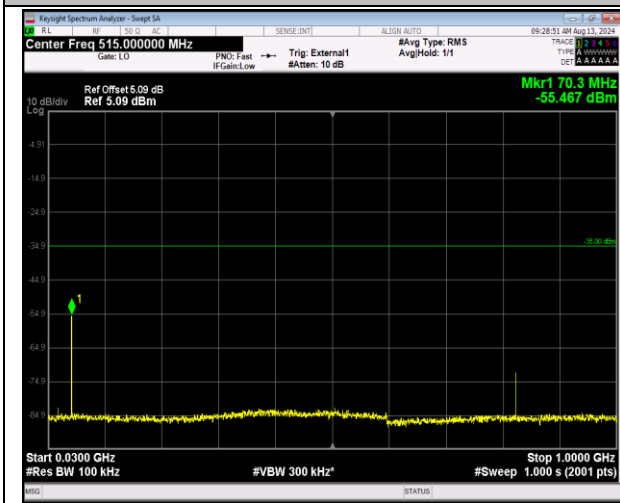

41-41-5MHz-20MHz-QPSK-QPSK-41023-41140-25RB#0-100RB#0-30~1000MHz-PASS

41-41-5MHz-20MHz-16QAM-16QAM-41023-41140-1RB#0-0RB#0-30~1000MHz-PASS