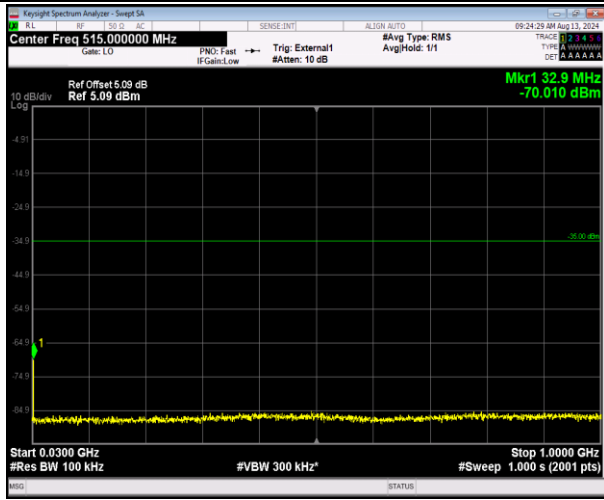

41-41-5MHz-20MHz-QPSK-QPSK-40648-40765-1RB#0-ORB#0-30~1000MHz-PASS

41-41-5MHz-20MHz-QPSK-QPSK-40648-40765-1RB#0-1RB#99-30~1000MHz-PASS