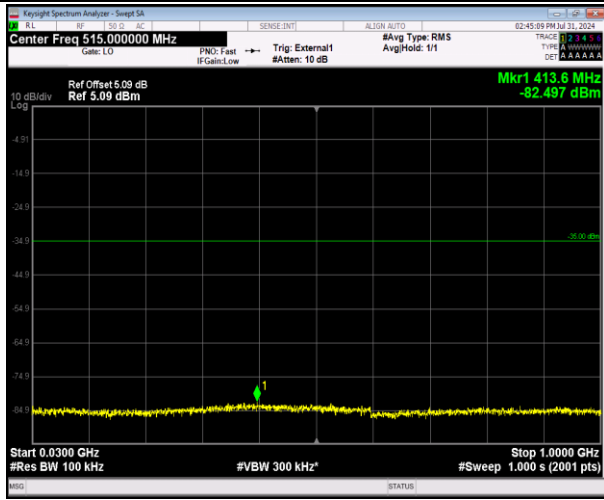

41-41-5MHz-20MHz-64QAM-64QAM-40273-40390-1RB
#0-1RB#99-30~1000MHz-PASS

41-41-5MHz-20MHz-64QAM-64QAM-40273-40390-1RB
#24-0RB#0-30~1000MHz-PASS