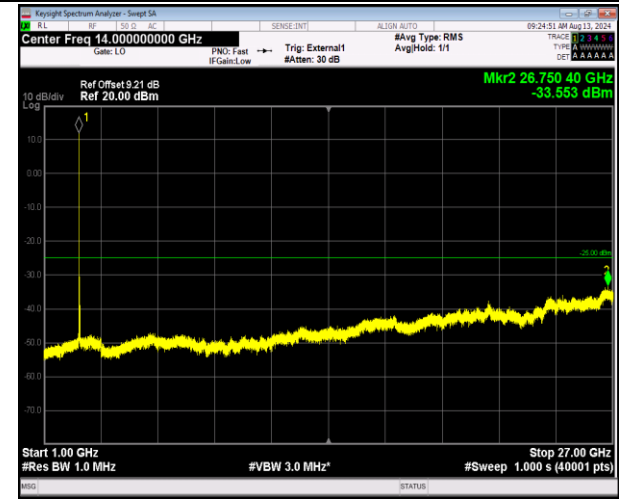

41-41-5MHz-20MHz-QPSK-QPSK-40648-40765-1RB#0-0RB#0-1000~27000MHz-PASS

41-41-5MHz-20MHz-QPSK-QPSK-40648-40765-1RB#0-1RB#99-1000~27000MHz-PASS