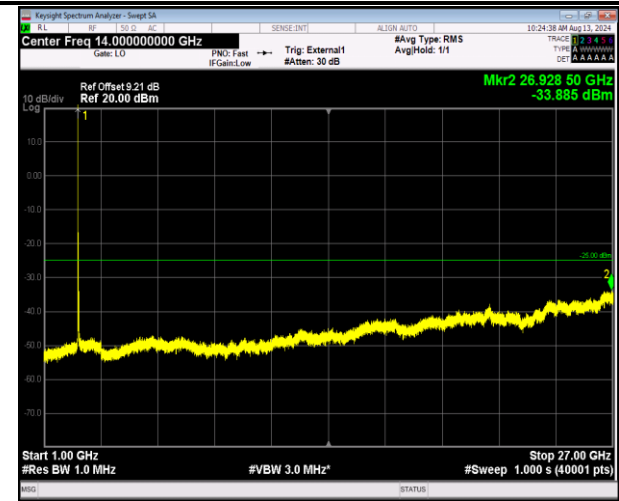

41-41-5MHz-20MHz-64QAM-64QAM-41023-41140-25RB
#0-100RB#0-1000~27000MHz-PASS

41-41-20MHz-5MHz-QPSK-QPSK-40340-40457-1RB#0-0RB#0-1000~27000MHz-PASS