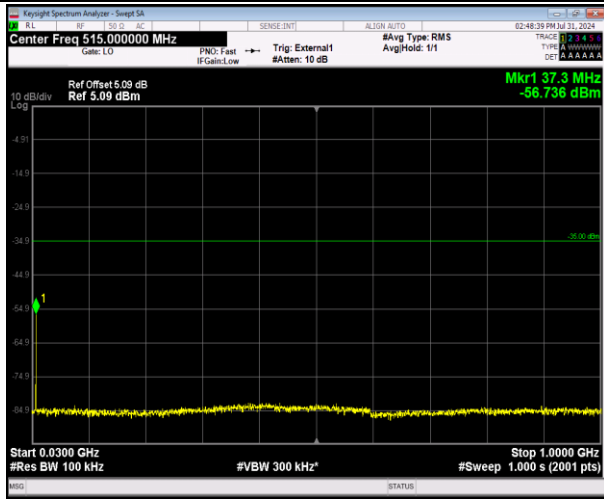

41-41-5MHz-20MHz-64QAM-64QAM-40648-40765-1RB
#0-1RB#99-30~1000MHz-PASS

41-41-5MHz-20MHz-64QAM-64QAM-40648-40765-1RB
#24-0RB#0-30~1000MHz-PASS