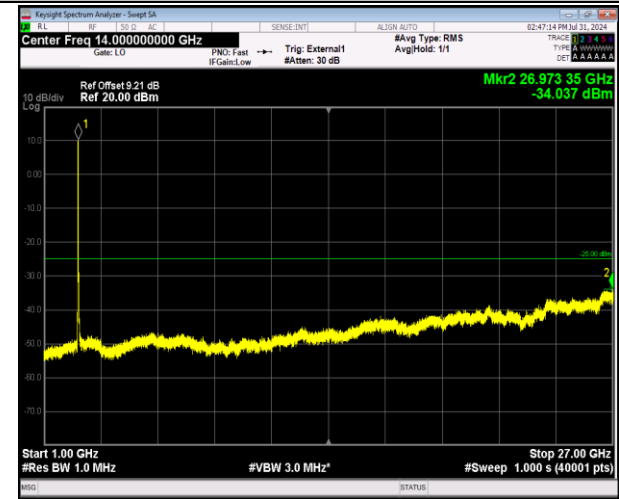

41-41-5MHz-20MHz-64QAM-64QAM-40273-40390-1RB#
24-0RB#0-1000~27000MHz-PASS

41-41-5MHz-20MHz-64QAM-64QAM-40273-40390-25RB
#0-100RB#0-1000~27000MHz-PASS