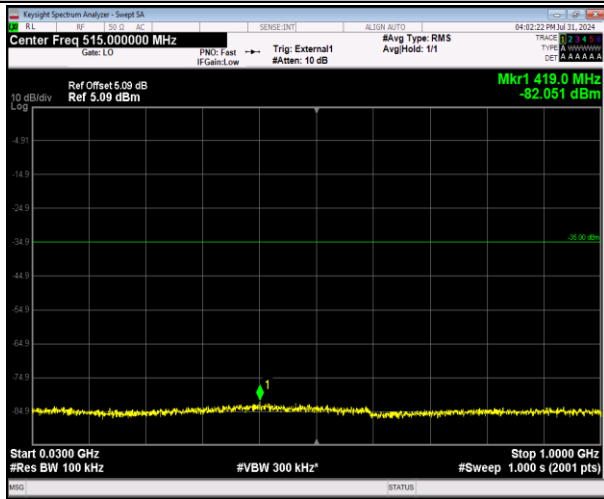

41-41-20MHz-5MHz-16QAM-16QAM-40340-40457-100
RB#0-25RB#0-30~1000MHz-PASS

41-41-20MHz-5MHz-64QAM-64QAM-40340-40457-1RB
#0-ORB#0-30~1000MHz-PASS