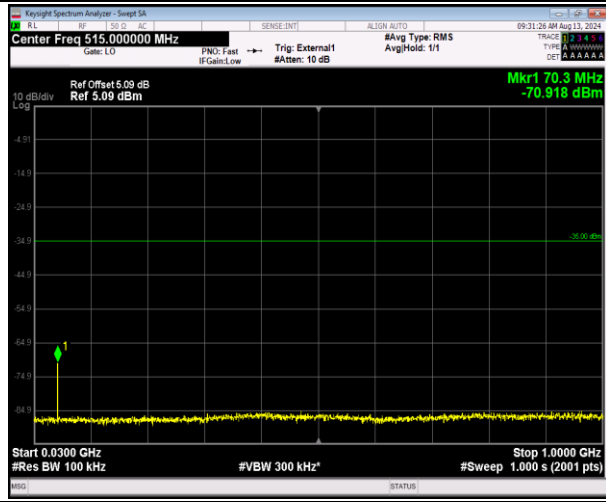

41-41-5MHz-20MHz-QPSK-QPSK-41023-41140-1RB#0-ORB#0-30~1000MHz-PASS

41-41-5MHz-20MHz-QPSK-QPSK-41023-41140-1RB#0-1RB#99-30~1000MHz-PASS