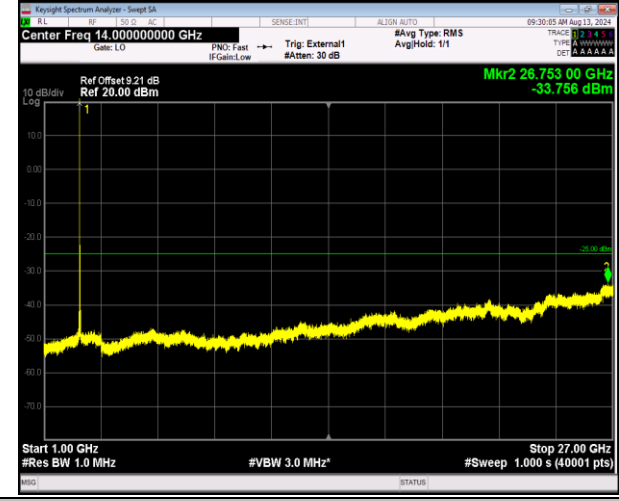

41-41-5MHz-20MHz-QPSK-QPSK-41023-41140-1RB#0-1RB#99-1000~27000MHz-PASS

41-41-5MHz-20MHz-QPSK-QPSK-41023-41140-1RB#24-ORB#0-1000~27000MHz-PASS