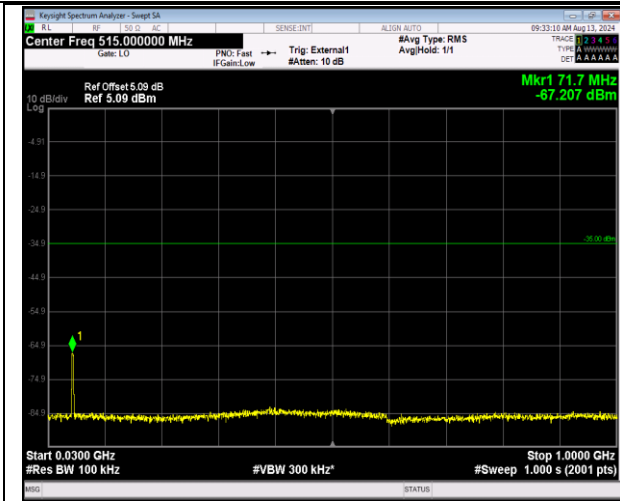

41-41-5MHz-20MHz-QPSK-QPSK-41023-41140-1RB#24-ORB#0-30~1000MHz-PASS

41-41-5MHz-20MHz-QPSK-QPSK-41023-41140-25RB#0-100RB#0-30~1000MHz-PASS