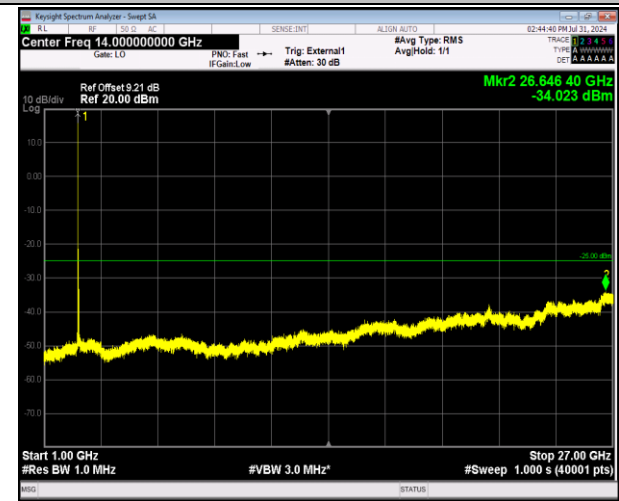

41-41-5MHz-20MHz-16QAM-16QAM-40273-40390-25RB
#0-100RB#0-1000~27000MHz-PASS

41-41-5MHz-20MHz-64QAM-64QAM-40273-40390-1RB#
0-ORB#0-1000~27000MHz-PASS