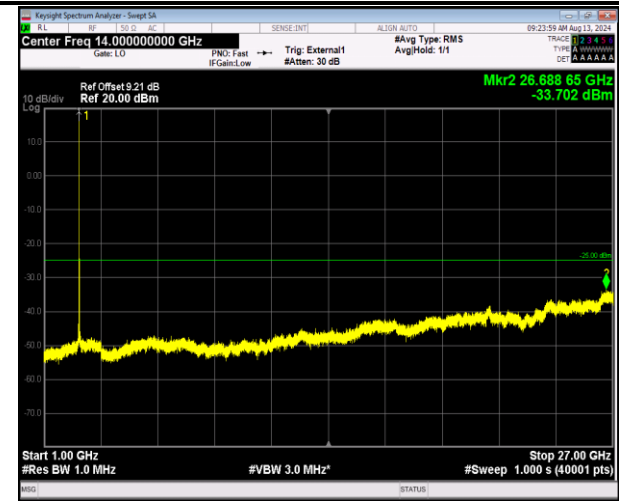

41-41-5MHz-20MHz-16QAM-16QAM-40648-40765-1RB#
0-1RB#99-1000~27000MHz-PASS

41-41-5MHz-20MHz-16QAM-16QAM-40648-40765-1RB#
24-ORB#0-1000~27000MHz-PASS