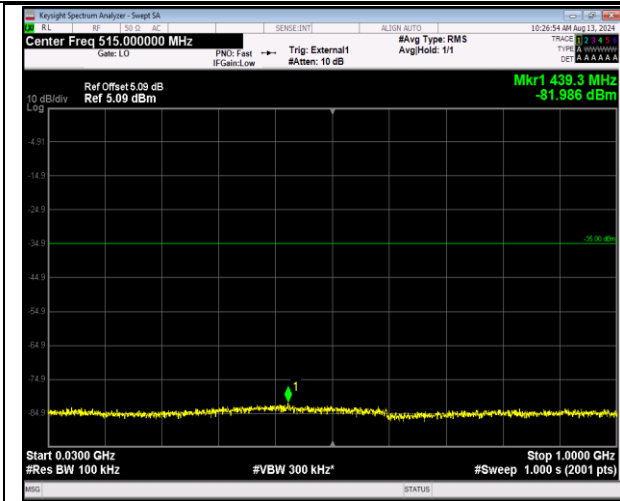

41-41-20MHz-5MHz-16QAM-16QAM-40340-40457-1RB
#0-1RB#24-30~1000MHz-PASS

41-41-20MHz-5MHz-16QAM-16QAM-40340-40457-1RB
#99-ORB#0-30~1000MHz-PASS