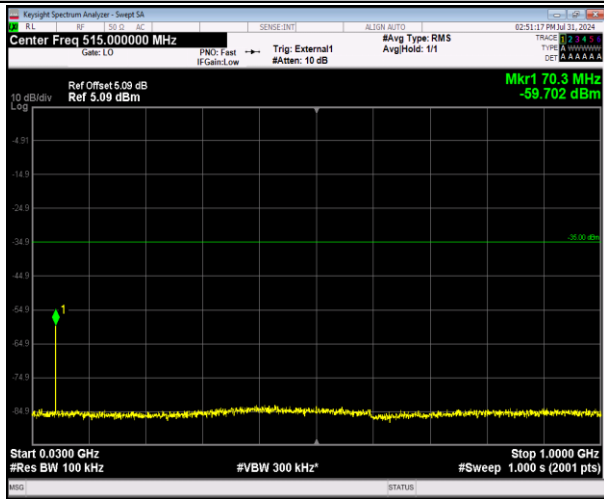

41-41-5MHz-20MHz-16QAM-16QAM-41023-41140-25R
B#0-100RB#0-30~1000MHz-PASS

41-41-5MHz-20MHz-64QAM-64QAM-41023-41140-1RB
#0-ORB#0-30~1000MHz-PASS