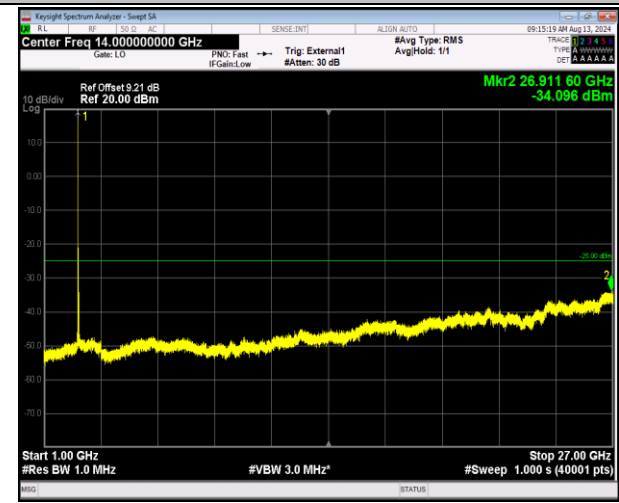

41-41-5MHz-20MHz-QPSK-QPSK-40273-40390-25RB#0-
100RB#0-1000~27000MHz-PASS

41-41-5MHz-20MHz-16QAM-16QAM-40273-40390-1RB#
0-0RB#0-1000~27000MHz-PASS