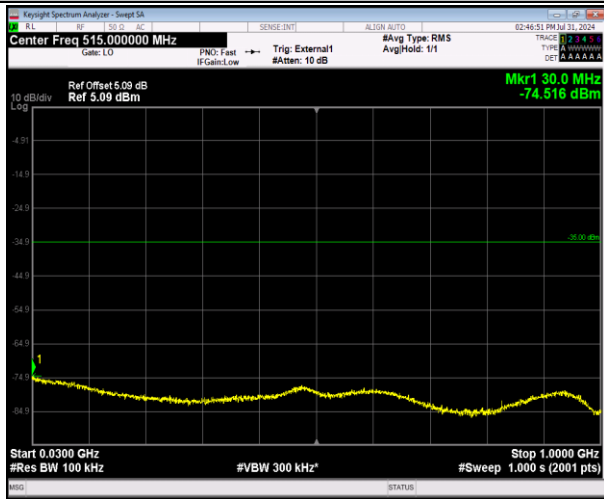

41-41-5MHz-20MHz-64QAM-64QAM-40273-40390-1RB
#24-0RB#0-30~1000MHz-PASS

41-41-5MHz-20MHz-64QAM-64QAM-40273-40390-25R
B#0-100RB#0-30~1000MHz-PASS