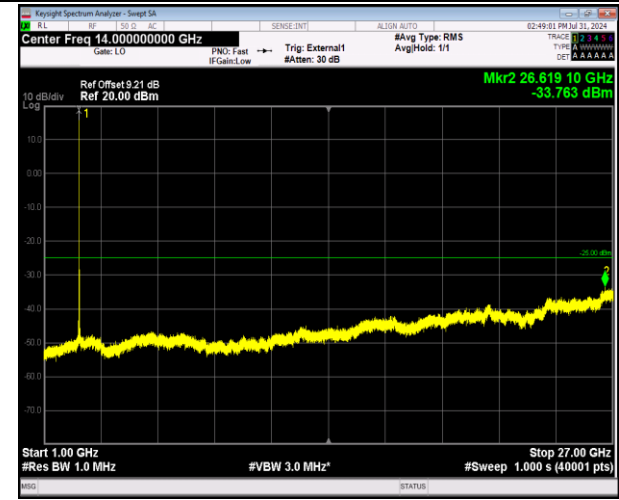

41-41-5MHz-20MHz-64QAM-64QAM-40648-40765-1RB#
0-1RB#99-1000~27000MHz-PASS

41-41-5MHz-20MHz-64QAM-64QAM-40648-40765-1RB#
24-0RB#0-1000~27000MHz-PASS