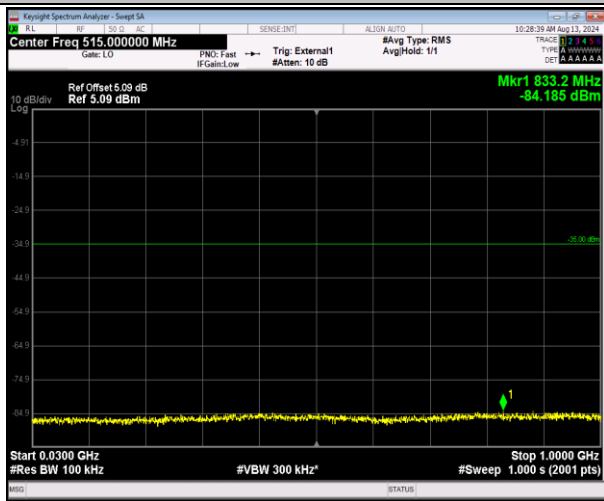

41-41-20MHz-5MHz-16QAM-16QAM-40340-40457-1RB
#0-0RB#0-30~1000MHz-PASS

41-41-20MHz-5MHz-16QAM-16QAM-40340-40457-1RB
#0-1RB#24-30~1000MHz-PASS