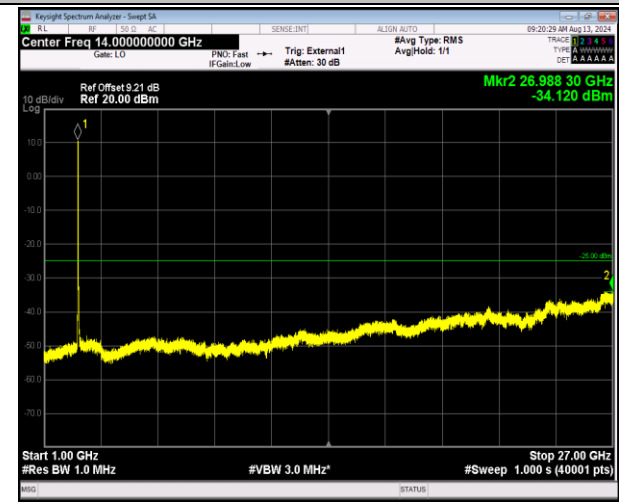

41-41-5MHz-20MHz-16QAM-16QAM-40273-40390-1RB#
24-ORB#0-1000~27000MHz-PASS

41-41-5MHz-20MHz-16QAM-16QAM-40273-40390-25RB
#0-100RB#0-1000~27000MHz-PASS