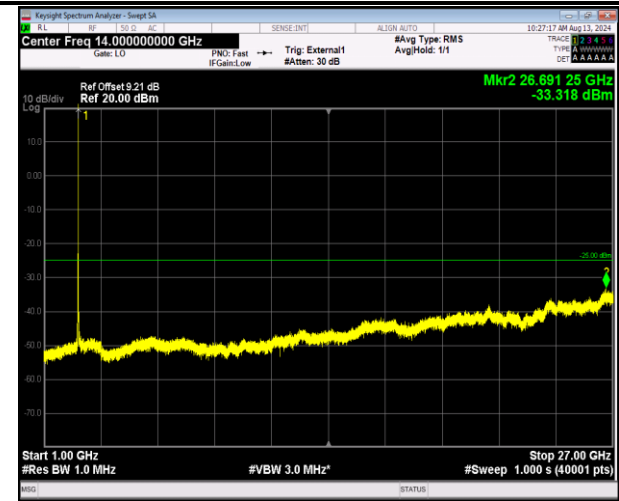

41-41-20MHz-5MHz-16QAM-16QAM-40340-40457-1RB#
0-1RB#24-1000~27000MHz-PASS

41-41-20MHz-5MHz-16QAM-16QAM-40340-40457-1RB#
99-ORB#0-1000~27000MHz-PASS