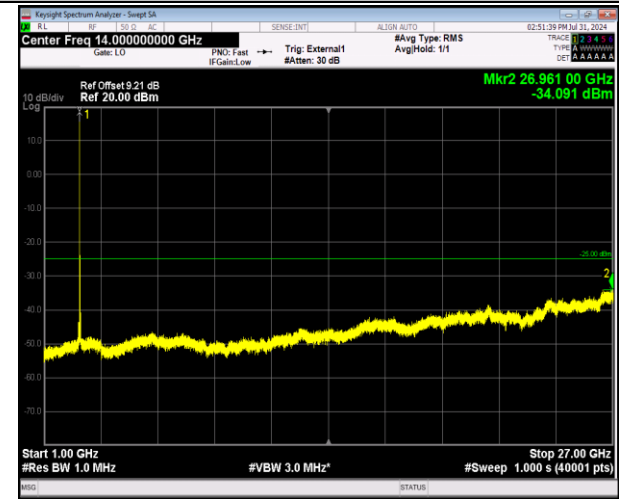

41-41-5MHz-20MHz-16QAM-16QAM-41023-41140-25RB
#0-100RB#0-1000~27000MHz-PASS

41-41-5MHz-20MHz-64QAM-64QAM-41023-41140-1RB#
0-ORB#0-1000~27000MHz-PASS