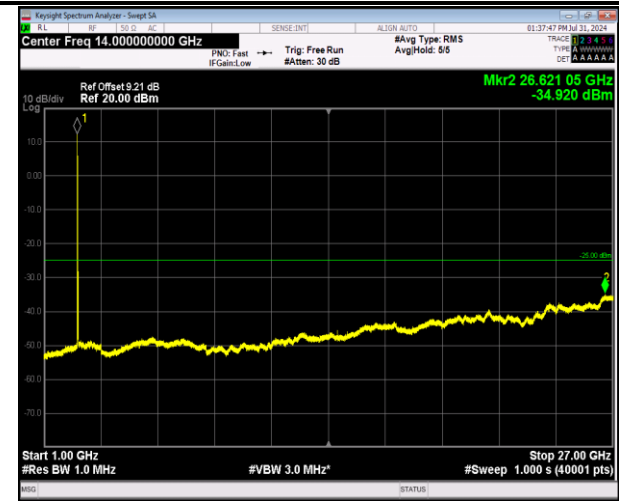

7-7-20MHz-20MHz-64QAM-64QAM-21152-21350-1RB#
0-1RB#99-30~1000MHz-PASS

7-7-20MHz-20MHz-64QAM-64QAM-21152-21350-1RB#0-
1RB#99-1000~27000MHz-PASS

7-7-20MHz-20MHz-64QAM-64QAM-21152-21350-1RB#
99-0RB#0-30~1000MHz-PASS