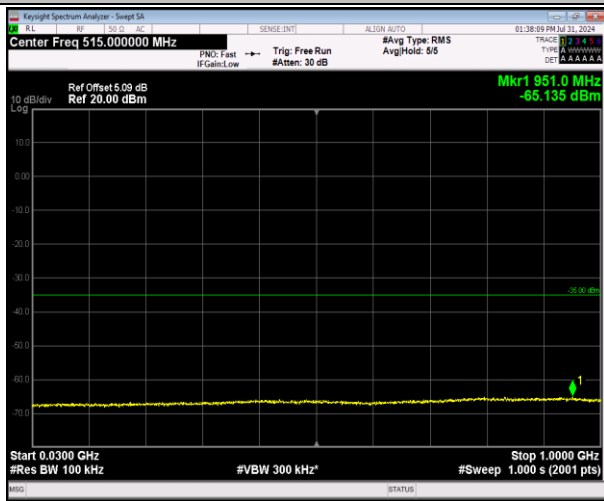

7-7-20MHz-20MHz-64QAM-64QAM-21152-21350-1RB#
99-0RB#0-30~1000MHz-PASS

7-7-20MHz-20MHz-64QAM-64QAM-21152-21350-100R
B#0-100RB#0-30~1000MHz-PASS