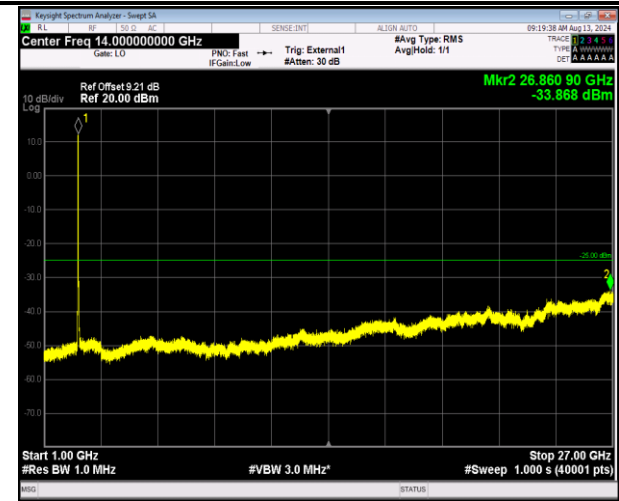

41-41-5MHz-20MHz-QPSK-QPSK-40273-40390-1RB#24-0RB#0-1000~27000MHz-PASS

41-41-5MHz-20MHz-QPSK-QPSK-40273-40390-25RB#0-
100RB#0-1000~27000MHz-PASS