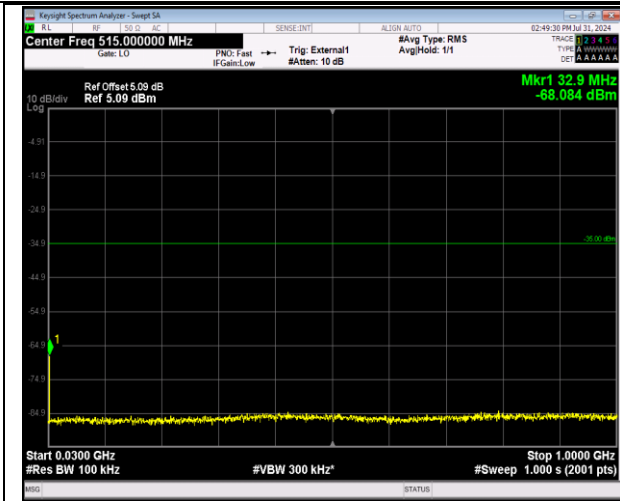

41-41-5MHz-20MHz-64QAM-64QAM-40648-40765-1RB
#0-ORB#0-30~1000MHz-PASS

41-41-5MHz-20MHz-64QAM-64QAM-40648-40765-1RB
#0-1RB#99-30~1000MHz-PASS