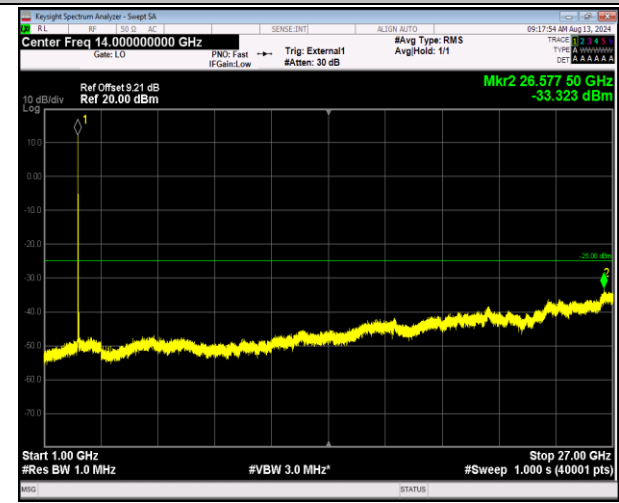

41-41-5MHz-20MHz-QPSK-QPSK-40273-40390-1RB#0-0RB#0-1000~27000MHz-PASS

41-41-5MHz-20MHz-QPSK-QPSK-40273-40390-1RB#0-1RB#99-1000~27000MHz-PASS