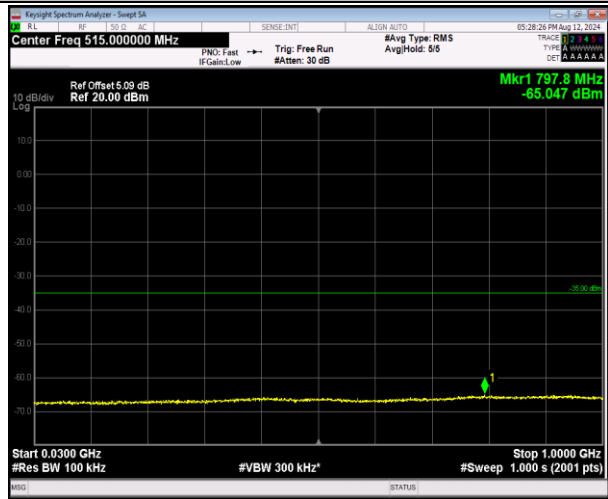

7-7-20MHz-10MHz-QPSK-QPSK-21251-21395-1RB#0-1
RB#49-30~1000MHz-PASS

7-7-20MHz-10MHz-QPSK-QPSK-21251-21395-1RB#99-0
ORB#0-30~1000MHz-PASS