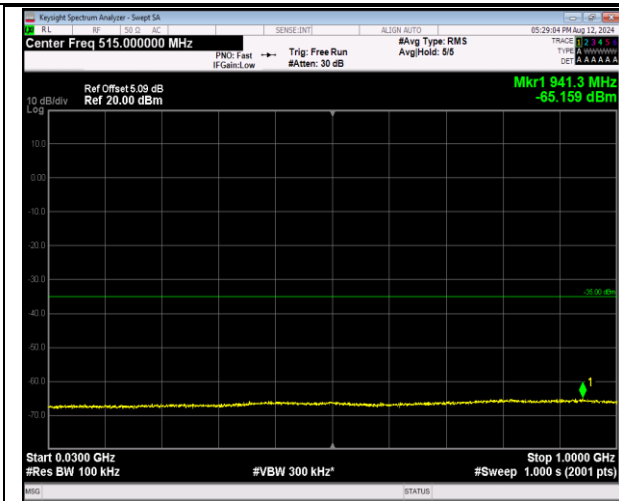

7-7-20MHz-10MHz-16QAM-16QAM-21251-21395-1RB#
0-1RB#49-30~1000MHz-PASS

7-7-20MHz-10MHz-16QAM-16QAM-21251-21395-1RB#
99-0RB#0-30~1000MHz-PASS