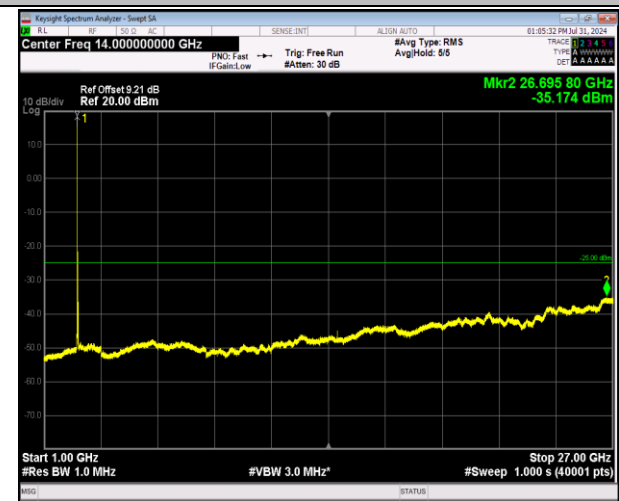

7-7-20MHz-10MHz-16QAM-16QAM-21051-21195-100RB#0-50RB#0-1000~27000MHz-PASS

7-7-20MHz-10MHz-64QAM-64QAM-21051-21195-1RB#0-0RB#0-1000~27000MHz-PASS