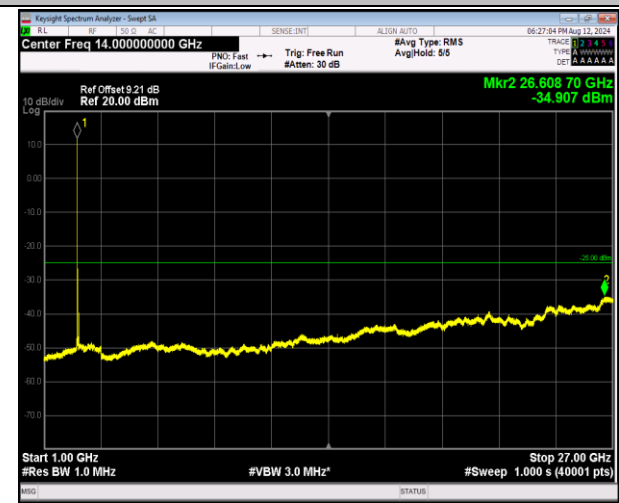

7-7-20MHz-20MHz-QPSK-QPSK-21001-21199-1RB#0-0
RB#0-1000~27000MHz-PASS

7-7-20MHz-20MHz-QPSK-QPSK-21001-21199-1RB#0-1
RB#99-1000~27000MHz-PASS