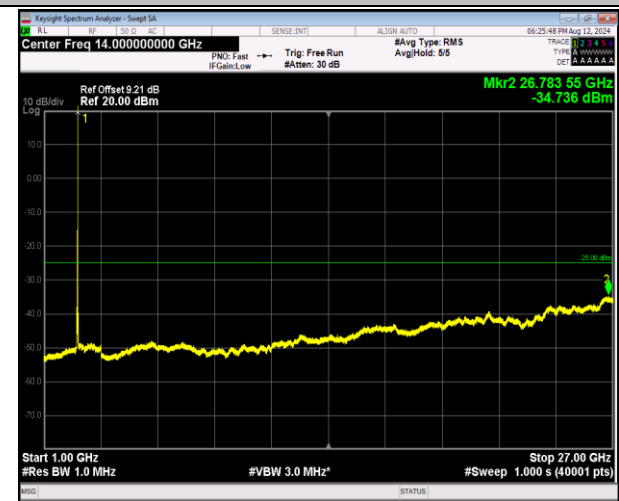

7-7-20MHz-20MHz-QPSK-QPSK-21001-21199-1RB#0-1
RB#99-1000~27000MHz-PASS

7-7-20MHz-20MHz-QPSK-QPSK-21001-21199-1RB#99-0
RB#0-1000~27000MHz-PASS