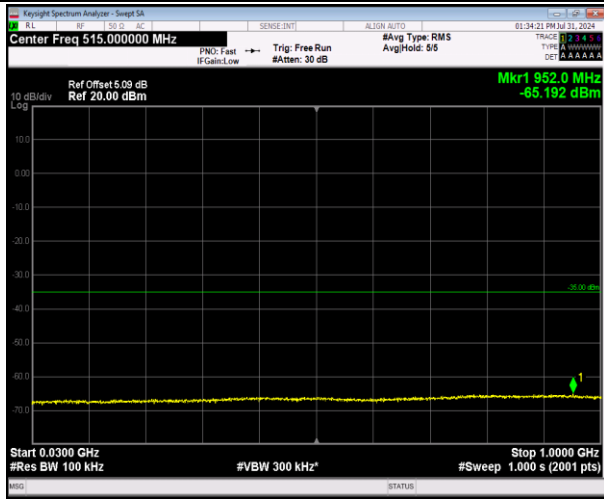

7-7-20MHz-20MHz-64QAM-64QAM-21001-21199-1RB#0-1RB#99-30~1000MHz-PASS

7-7-20MHz-20MHz-64QAM-64QAM-21001-21199-1RB#99-0RB#0-30~1000MHz-PASS