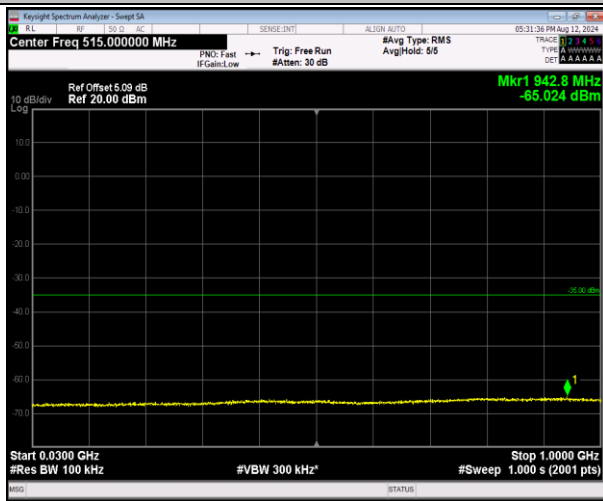

7-7-20MHz-10MHz-16QAM-16QAM-21251-21395-1RB#
99-0RB#0-30~1000MHz-PASS

7-7-20MHz-10MHz-16QAM-16QAM-21251-21395-100R
B#0-50RB#0-30~1000MHz-PASS