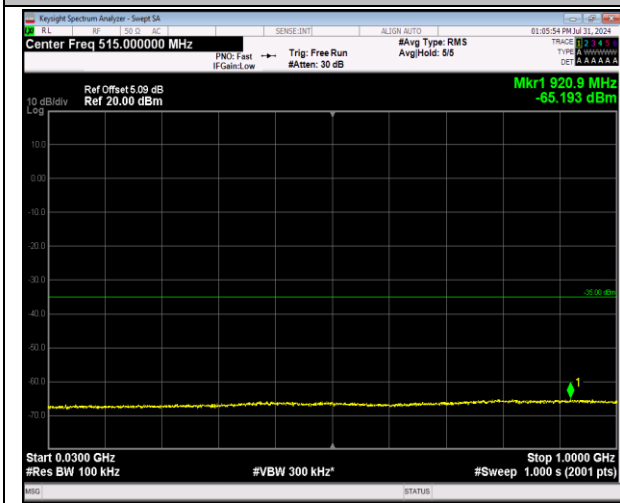

7-7-20MHz-10MHz-64QAM-64QAM-21051-21195-1RB#0-1RB#49-30~1000MHz-PASS

7-7-20MHz-10MHz-64QAM-64QAM-21051-21195-1RB#99-0RB#0-30~1000MHz-PASS