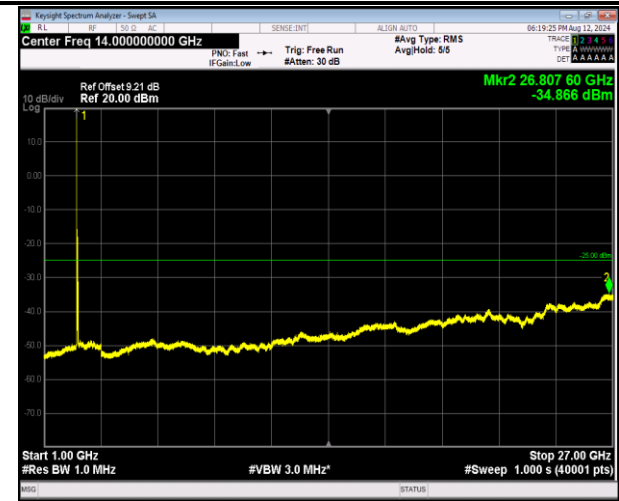

7-7-20MHz-10MHz-64QAM-64QAM-21251-21395-100RB#0-50RB#0-1000~27000MHz-PASS

7-7-20MHz-20MHz-QPSK-QPSK-20850-21048-1RB#0-0
RB#0-1000~27000MHz-PASS