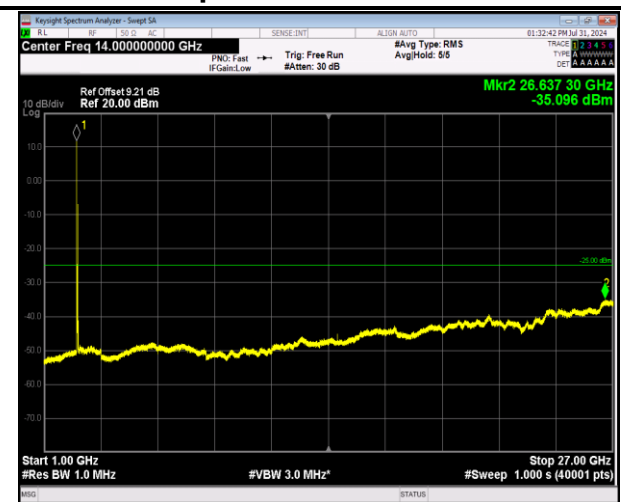

7-7-20MHz-20MHz-64QAM-64QAM-20850-21048-1RB#0
-0RB#0-1000~27000MHz-PASS

7-7-20MHz-20MHz-64QAM-64QAM-20850-21048-1RB#0-1RB#99-1000~27000MHz-PASS