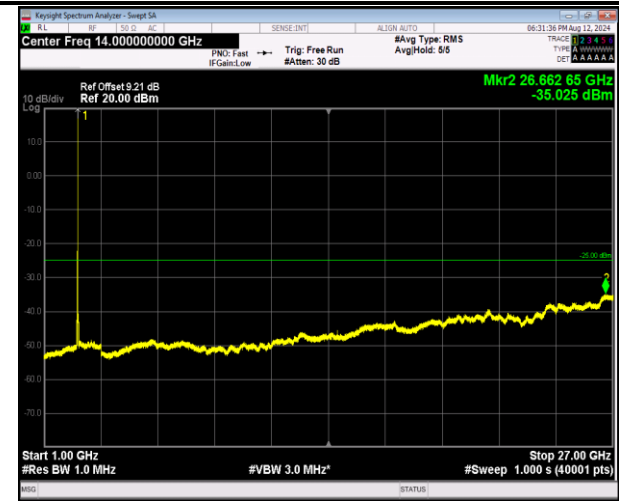

7-7-20MHz-20MHz-16QAM-16QAM-21152-21350-1RB#0-
1RB#99-1000~27000MHz-PASS

7-7-20MHz-20MHz-16QAM-16QAM-21152-21350-1RB#9-9-0RB#0-1000~27000MHz-PASS