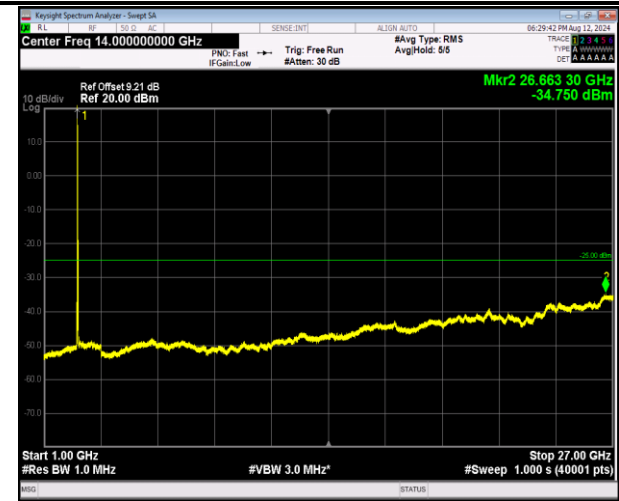

7-7-20MHz-20MHz-64QAM-64QAM-21001-21199-100RB#0-100RB#0-1000~27000MHz-PASS

7-7-20MHz-20MHz-QPSK-QPSK-21152-21350-1RB#0-0
RB#0-1000~27000MHz-PASS