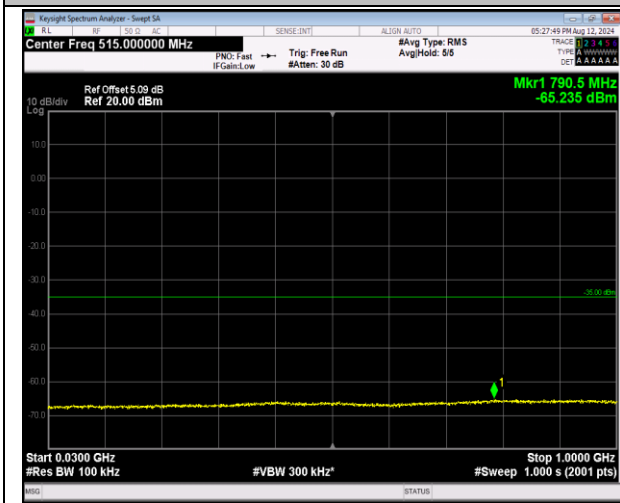

7-7-20MHz-10MHz-QPSK-QPSK-21251-21395-100RB#
0-50RB#0-30~1000MHz-PASS

7-7-20MHz-10MHz-16QAM-16QAM-21251-21395-1RB#
0-0RB#0-30~1000MHz-PASS