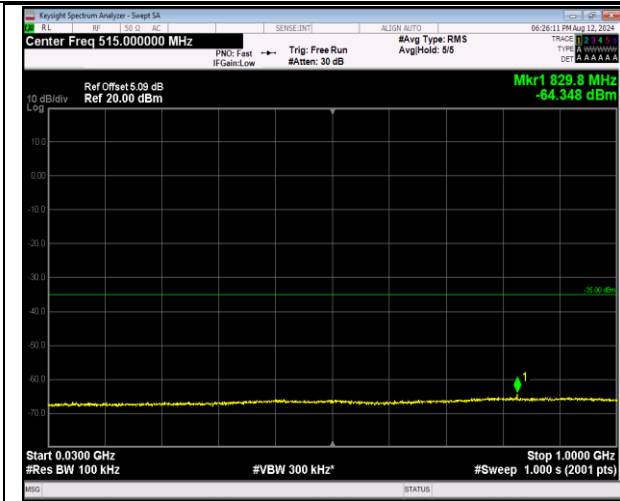

7-7-20MHz-20MHz-16QAM-16QAM-21001-21199-1RB#0-0-1RB#99-30~1000MHz-PASS

7-7-20MHz-20MHz-16QAM-16QAM-21001-21199-1RB#99-0RB#0-30~1000MHz-PASS