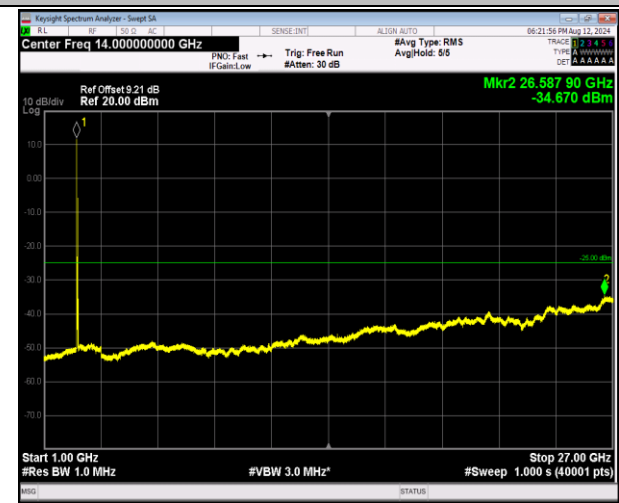

7-7-20MHz-20MHz-QPSK-QPSK-20850-21048-1RB#0-0
RB#0-1000~27000MHz-PASS

7-7-20MHz-20MHz-QPSK-QPSK-20850-21048-1RB#0-1
RB#99-1000~27000MHz-PASS