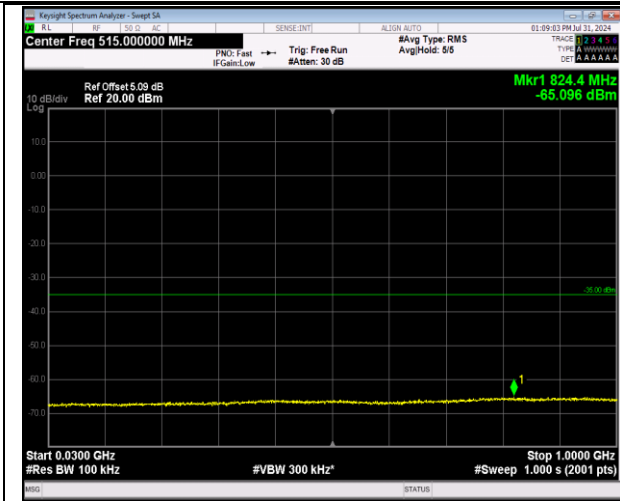

7-7-20MHz-10MHz-64QAM-64QAM-21251-21395-1RB#
0-0RB#0-30~1000MHz-PASS

7-7-20MHz-10MHz-64QAM-64QAM-21251-21395-1RB#0-1RB#49-30~1000MHz-PASS