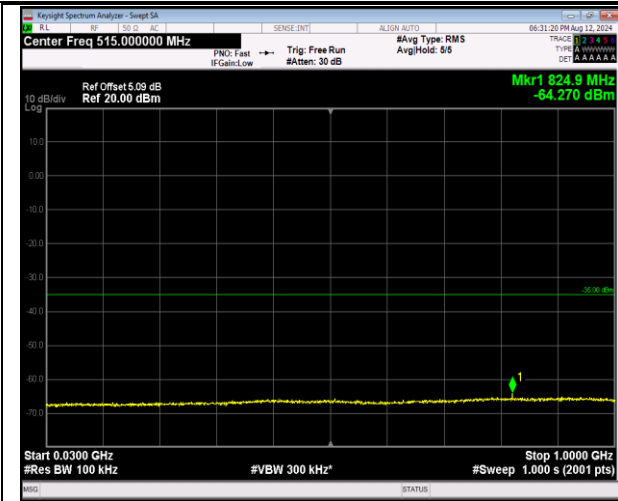

7-7-20MHz-20MHz-16QAM-16QAM-21152-21350-1RB#0
0-1RB#99-30~1000MHz-PASS

7-7-20MHz-20MHz-16QAM-16QAM-21152-21350-1RB#7-7-20MHz-20MHz-16QAM-16QAM-21152-21350-1RB#99-0RB#0-30~1000MHz-PASS