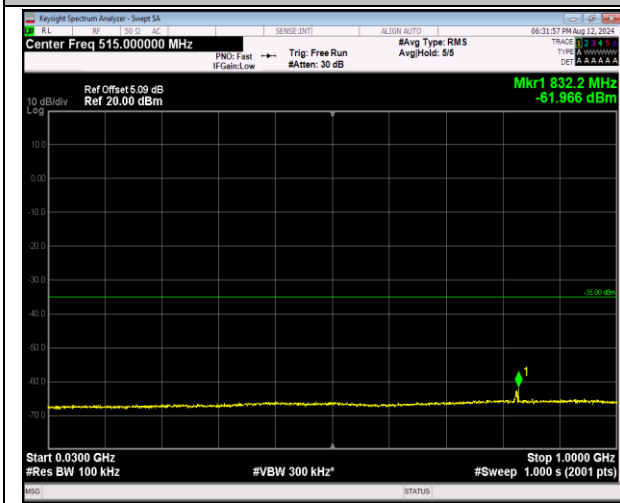

7-7-20MHz-20MHz-QPSK-QPSK-21152-21350-1RB#0-0
RB#0-30~1000MHz-PASS

7-7-20MHz-20MHz-QPSK-QPSK-21152-21350-1RB#0-1
RB#99-30~1000MHz-PASS