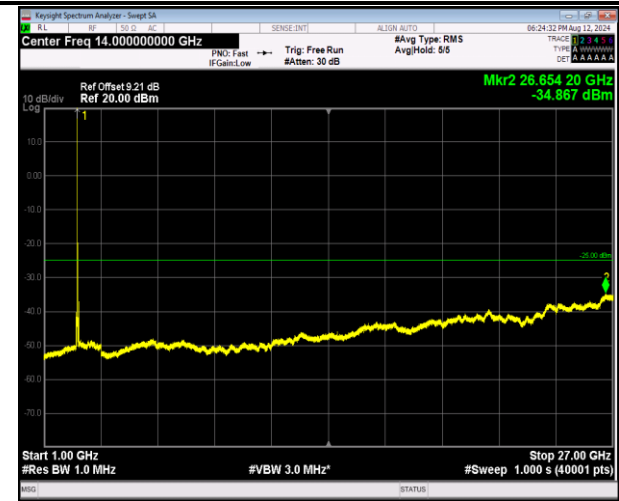

7-7-20MHz-20MHz-64QAM-64QAM-20850-21048-100RB#0-100RB#0-1000~27000MHz-PASS

7-7-20MHz-20MHz-QPSK-QPSK-21001-21199-1RB#0-0
RB#0-1000~27000MHz-PASS