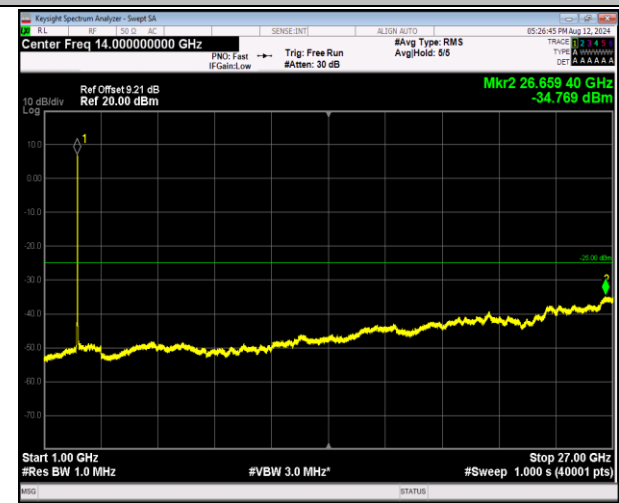

7-7-20MHz-10MHz-16QAM-16QAM-21051-21195-1RB#99-0RB#0-30~1000MHz-PASS

7-7-20MHz-10MHz-16QAM-16QAM-21051-21195-1RB#99-0RB#0-1000~27000MHz-PASS

7-7-20MHz-10MHz-16QAM-16QAM-21051-21195-100RB#0-50RB#0-30~1000MHz-PASS