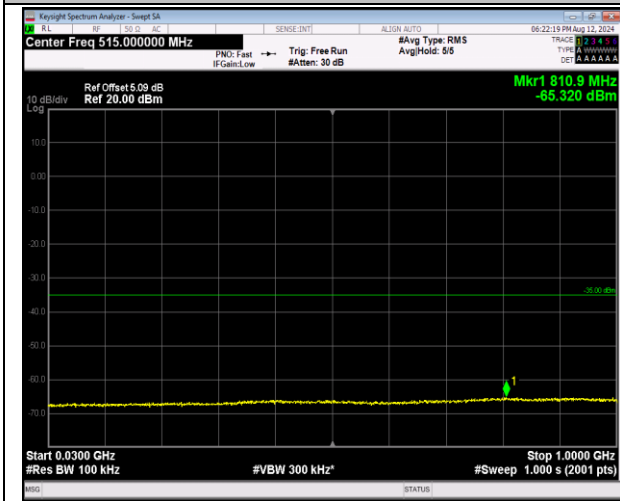

7-7-20MHz-20MHz-16QAM-16QAM-20850-21048-1RB#
0-0RB#0-30~1000MHz-PASS

7-7-20MHz-20MHz-16QAM-16QAM-20850-21048-1RB#
0-1RB#99-30~1000MHz-PASS