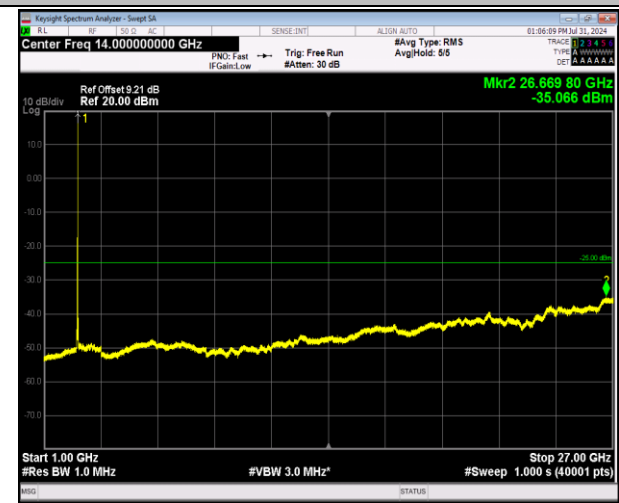

7-7-20MHz-10MHz-64QAM-64QAM-21051-21195-1RB#0-1RB#49-1000~27000MHz-PASS

7-7-20MHz-10MHz-64QAM-64QAM-21051-21195-1RB#99-0RB#0-1000~27000MHz-PASS