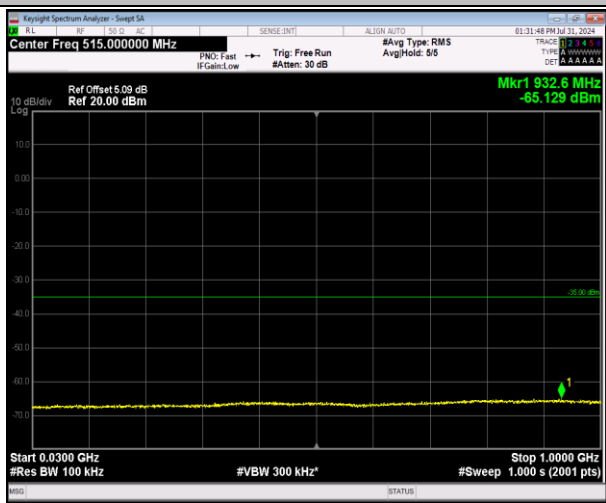

7-7-20MHz-20MHz-64QAM-64QAM-20850-21048-1RB#0-1RB#99-30~1000MHz-PASS

7-7-20MHz-20MHz-64QAM-64QAM-20850-21048-1RB#99-0RB#0-30~1000MHz-PASS