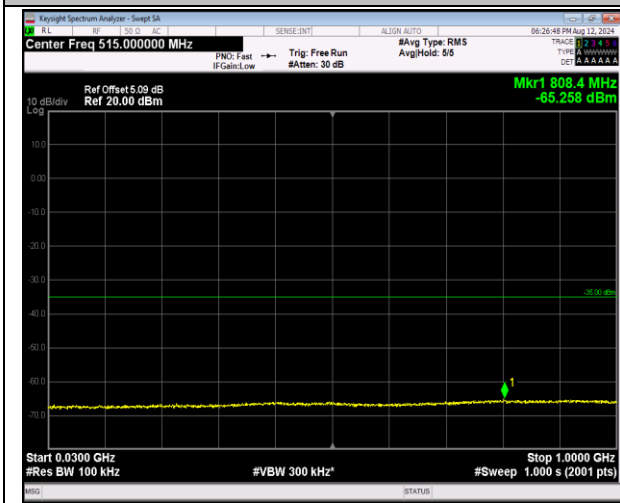

7-7-20MHz-20MHz-QPSK-QPSK-21001-21199-1RB#0-0
RB#0-30~1000MHz-PASS

7-7-20MHz-20MHz-QPSK-QPSK-21001-21199-1RB#0-1
RB#99-30~1000MHz-PASS