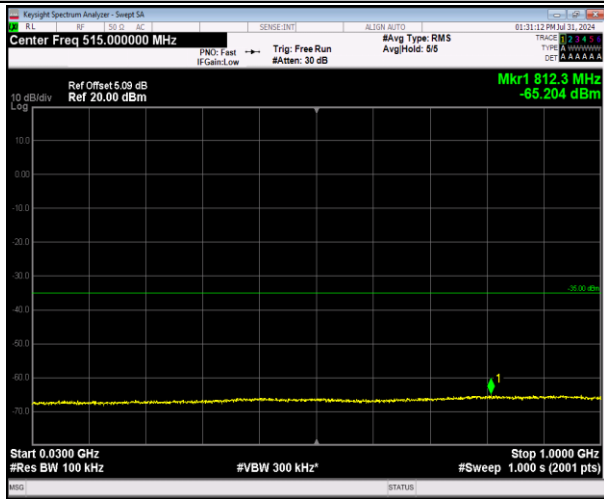

7-7-20MHz-20MHz-16QAM-16QAM-20850-21048-100R
B#0-100RB#0-30~1000MHz-PASS

7-7-20MHz-20MHz-64QAM-64QAM-20850-21048-1RB#
0-0RB#0-30~1000MHz-PASS