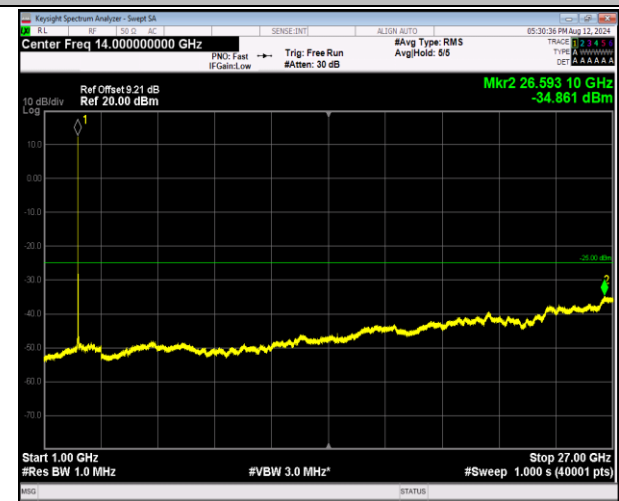

7-7-20MHz-10MHz-16QAM-16QAM-21251-21395-1RB#0
-0RB#0-1000~27000MHz-PASS

7-7-20MHz-10MHz-16QAM-16QAM-21251-21395-1RB#0
-1RB#49-1000~27000MHz-PASS