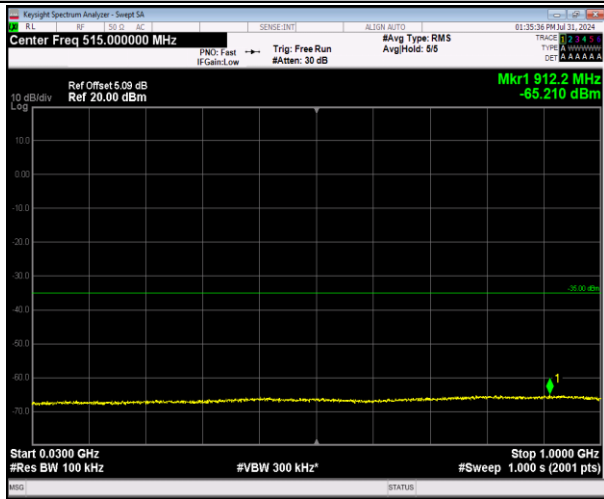

7-7-20MHz-20MHz-64QAM-64QAM-21001-21199-1RB#99-0RB#0-30~1000MHz-PASS

7-7-20MHz-20MHz-64QAM-64QAM-21001-21199-100RB#0-100RB#0-30~1000MHz-PASS