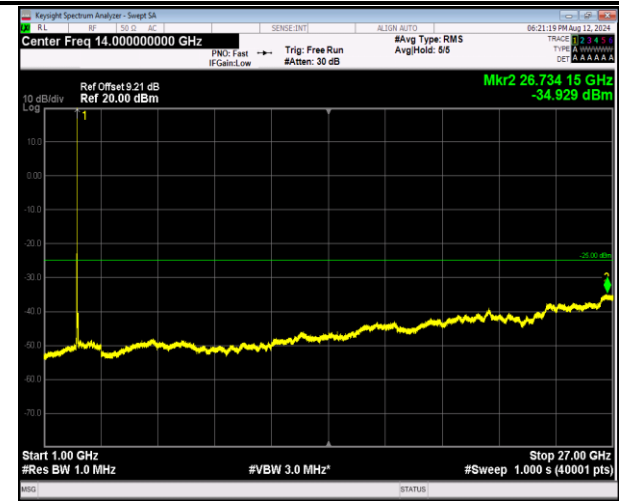

7-7-20MHz-20MHz-16QAM-16QAM-20850-21048-1RB#0
-1RB#99-1000~27000MHz-PASS

7-7-20MHz-20MHz-16QAM-16QAM-20850-21048-1RB#9
9-0RB#0-1000~27000MHz-PASS