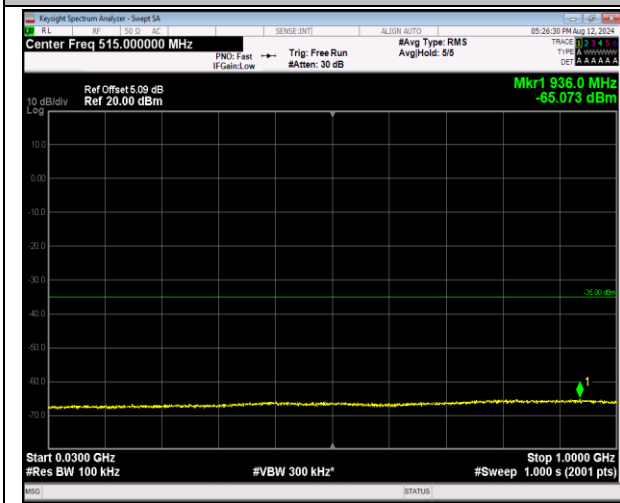

7-7-20MHz-10MHz-16QAM-16QAM-21051-21195-1RB#99-0RB#0-30~1000MHz-PASS

7-7-20MHz-10MHz-16QAM-16QAM-21051-21195-1RB#99-0RB#0-1000~27000MHz-PASS

7-7-20MHz-10MHz-16QAM-16QAM-21051-21195-100RB#0-50RB#0-30~1000MHz-PASS