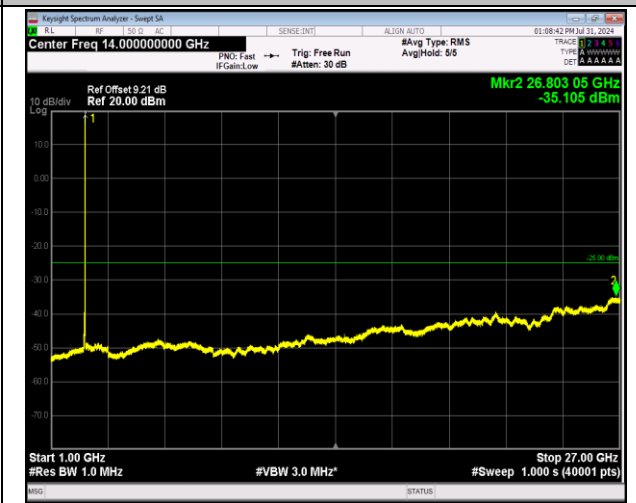

7-7-20MHz-10MHz-64QAM-64QAM-21251-21395-1RB#0-1RB#49-1000~27000MHz-PASS

7-7-20MHz-10MHz-64QAM-64QAM-21251-21395-1RB#99-0RB#0-1000~27000MHz-PASS