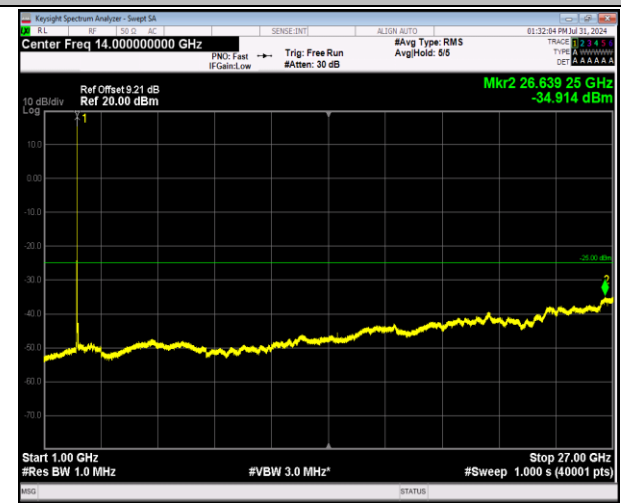

7-7-20MHz-20MHz-64QAM-64QAM-20850-21048-1RB#0-1RB#99-1000~27000MHz-PASS

7-7-20MHz-20MHz-64QAM-64QAM-20850-21048-1RB#9-0RB#0-1000~27000MHz-PASS