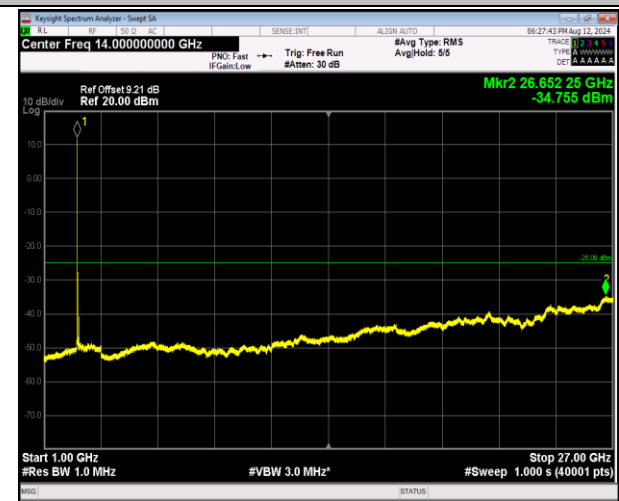

7-7-20MHz-20MHz-16QAM-16QAM-21001-21199-1RB#0-0-0RB#0-1000~27000MHz-PASS

7-7-20MHz-20MHz-16QAM-16QAM-21001-21199-1RB#0-0-1RB#99-1000~27000MHz-PASS