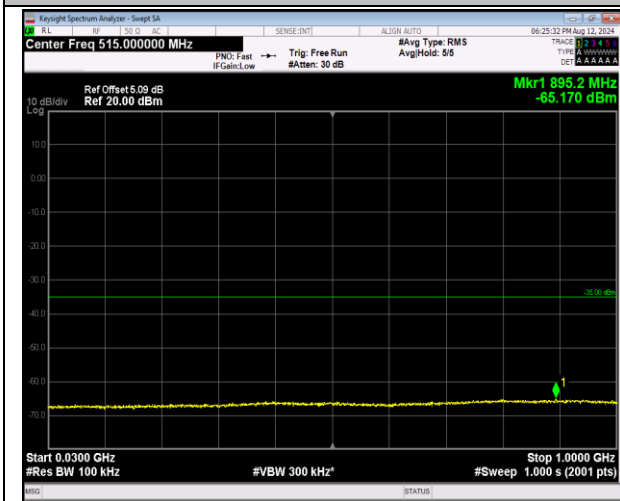

7-7-20MHz-20MHz-QPSK-QPSK-21001-21199-1RB#0-1
RB#99-30~1000MHz-PASS

7-7-20MHz-20MHz-QPSK-QPSK-21001-21199-1RB#99-0
ORB#0-30~1000MHz-PASS