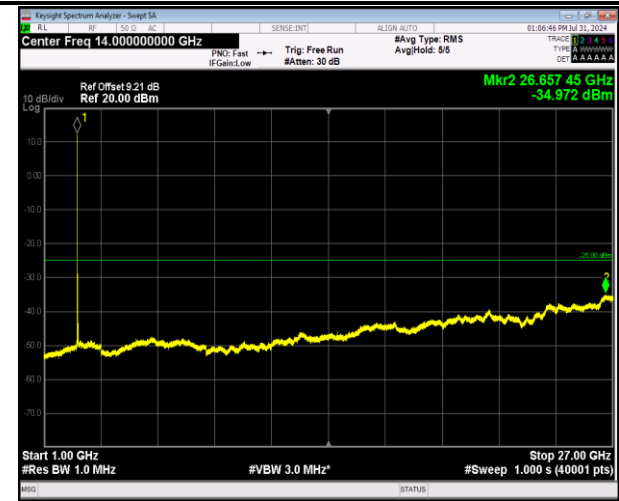

7-7-20MHz-10MHz-64QAM-64QAM-21051-21195-1RB#0-0RB#0-1000~27000MHz-PASS

7-7-20MHz-10MHz-64QAM-64QAM-21051-21195-1RB#0-1RB#49-1000~27000MHz-PASS