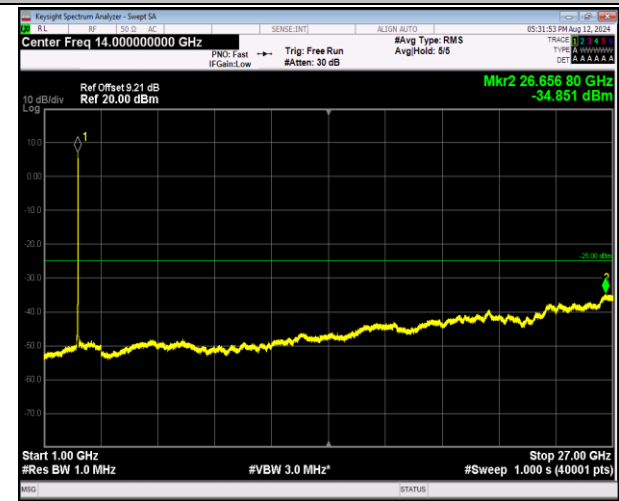

7-7-20MHz-10MHz-16QAM-16QAM-21251-21395-1RB#9
9-0RB#0-1000~27000MHz-PASS

7-7-20MHz-10MHz-16QAM-16QAM-21251-21395-100RB
#0-50RB#0-1000~27000MHz-PASS