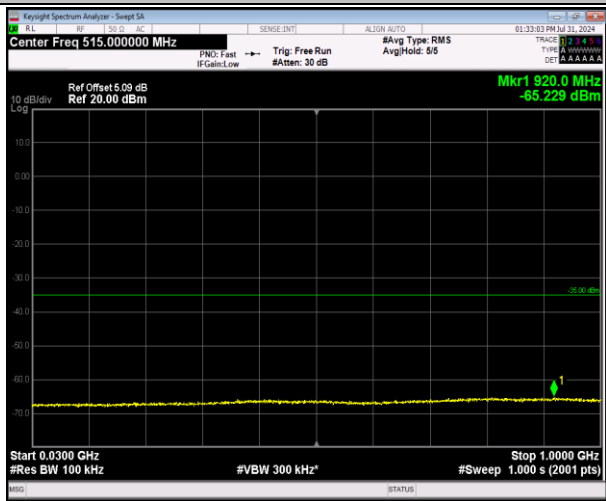

7-7-20MHz-20MHz-64QAM-64QAM-20850-21048-1RB#99-0RB#0-30~1000MHz-PASS

7-7-20MHz-20MHz-64QAM-64QAM-20850-21048-100RB#0-100RB#0-30~1000MHz-PASS