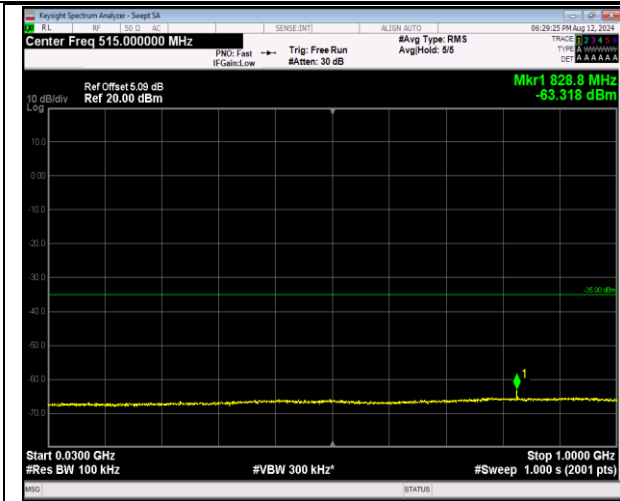

7-7-20MHz-20MHz-64QAM-64QAM-21001-21199-100RB#0-100RB#0-30~1000MHz-PASS

7-7-20MHz-20MHz-QPSK-QPSK-21152-21350-1RB#0-0
RB#0-30~1000MHz-PASS