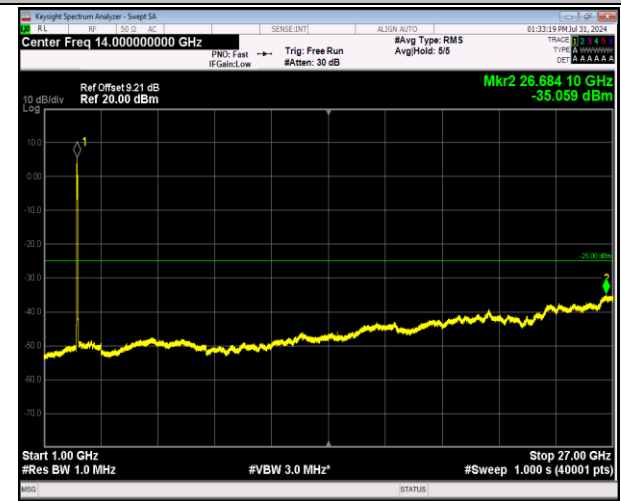

7-7-20MHz-20MHz-64QAM-64QAM-20850-21048-1RB#9-0RB#0-1000~27000MHz-PASS

7-7-20MHz-20MHz-64QAM-64QAM-20850-21048-100RB#0-100RB#0-1000~27000MHz-PASS