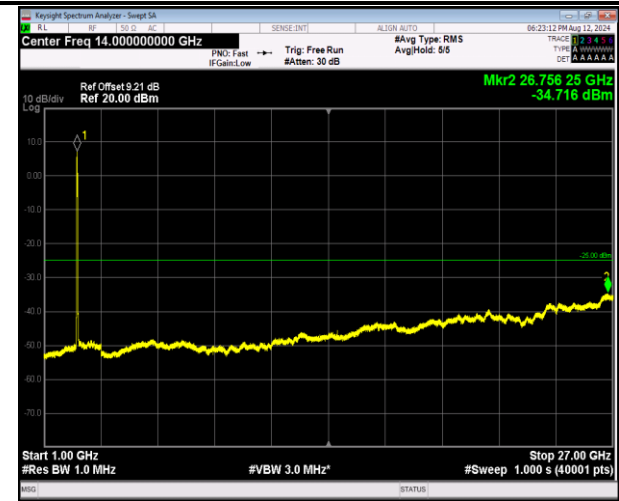

7-7-20MHz-20MHz-QPSK-QPSK-20850-21048-1RB#99-0
RB#0-1000~27000MHz-PASS

7-7-20MHz-20MHz-QPSK-QPSK-20850-21048-100RB#0-
100RB#0-1000~27000MHz-PASS