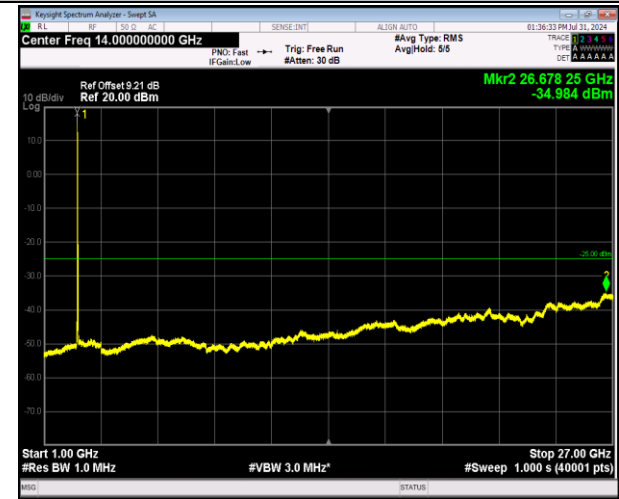

7-7-20MHz-20MHz-16QAM-16QAM-21152-21350-100RB#9-9-0RB#0-1000~27000MHz-PASS

7-7-20MHz-20MHz-64QAM-64QAM-21152-21350-1RB#9-9-0RB#0-1000~27000MHz-PASS