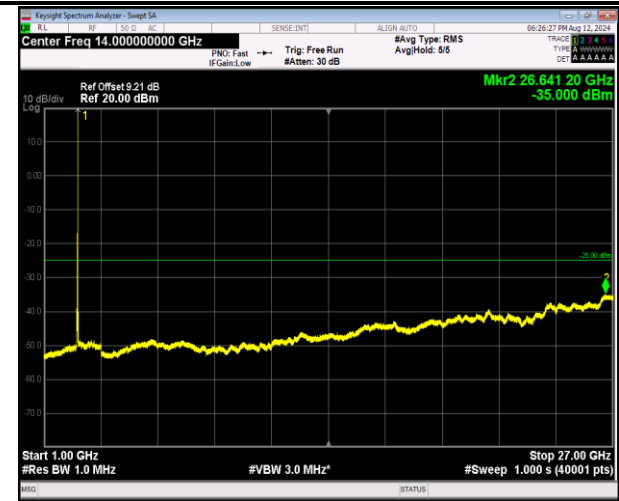

7-7-20MHz-20MHz-16QAM-16QAM-21001-21199-1RB#0-0-1RB#99-1000~27000MHz-PASS

7-7-20MHz-20MHz-16QAM-16QAM-21001-21199-1RB#99-0RB#0-1000~27000MHz-PASS