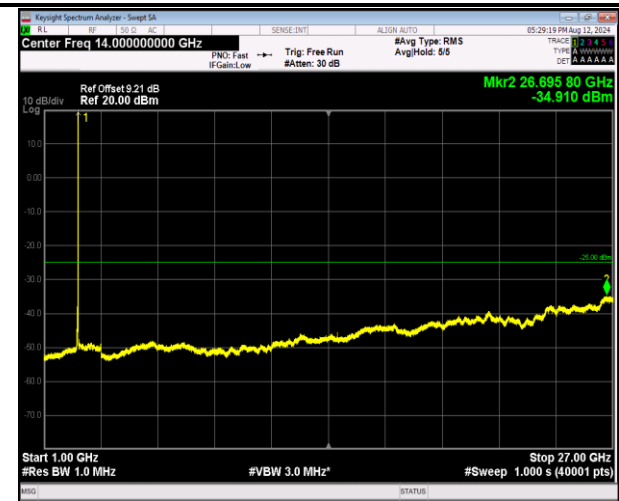

7-7-20MHz-10MHz-16QAM-16QAM-21251-21395-1RB#0
-1RB#49-1000~27000MHz-PASS

7-7-20MHz-10MHz-16QAM-16QAM-21251-21395-1RB#9
9-0RB#0-1000~27000MHz-PASS