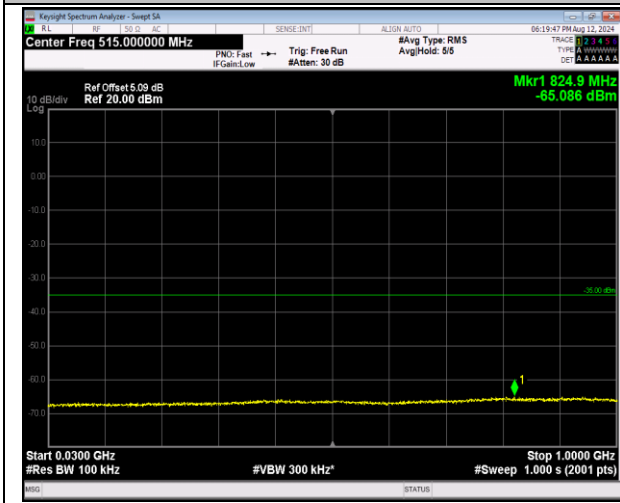

7-7-20MHz-20MHz-QPSK-QPSK-20850-21048-100RB#
0-100RB#0-30~1000MHz-PASS

7-7-20MHz-20MHz-16QAM-16QAM-20850-21048-1RB#
0-0RB#0-30~1000MHz-PASS