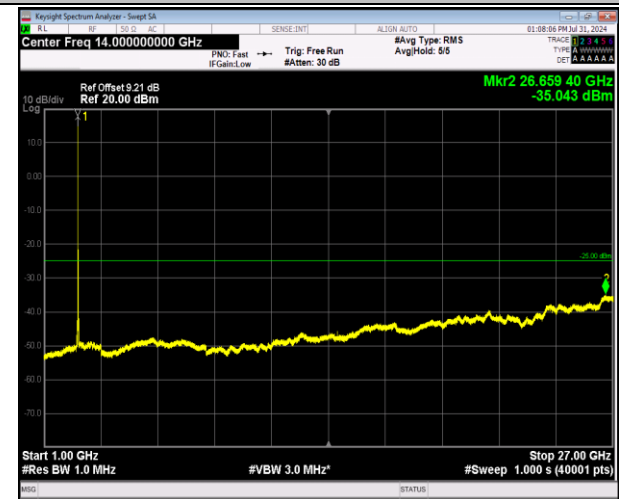

7-7-20MHz-10MHz-16QAM-16QAM-21251-21395-100RB
#0-50RB#0-1000~27000MHz-PASS

7-7-20MHz-10MHz-64QAM-64QAM-21251-21395-1RB#0
-0RB#0-1000~27000MHz-PASS