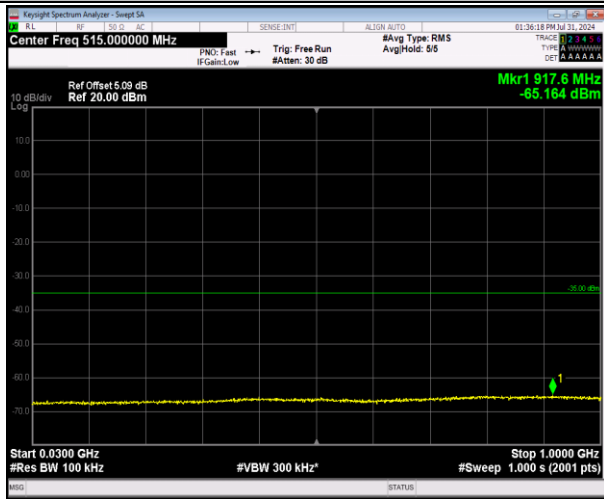

7-7-20MHz-20MHz-16QAM-16QAM-21152-21350-100RB#7-7-20MHz-20MHz-16QAM-16QAM-21152-21350-100RB#0-100RB#0-30~1000MHz-PASS

7-7-20MHz-20MHz-64QAM-64QAM-21152-21350-1RB#7-7-20MHz-20MHz-64QAM-64QAM-21152-21350-1RB#0-0-0RB#0-30~1000MHz-PASS