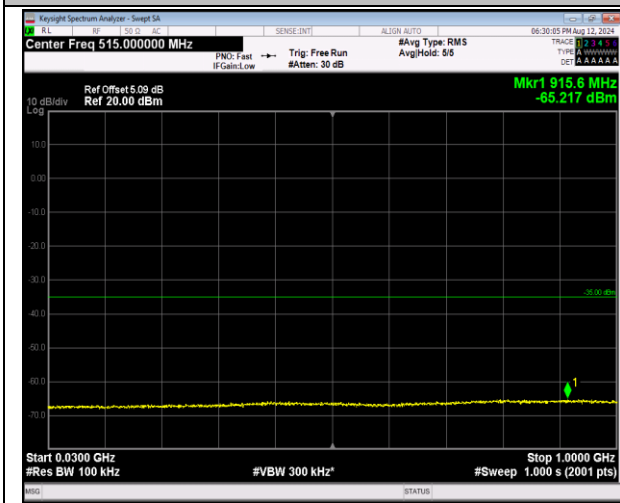

7-7-20MHz-20MHz-QPSK-QPSK-21152-21350-100RB#0
-100RB#0-30~1000MHz-PASS

7-7-20MHz-20MHz-16QAM-16QAM-21152-21350-1RB#0
0-0RB#0-30~1000MHz-PASS