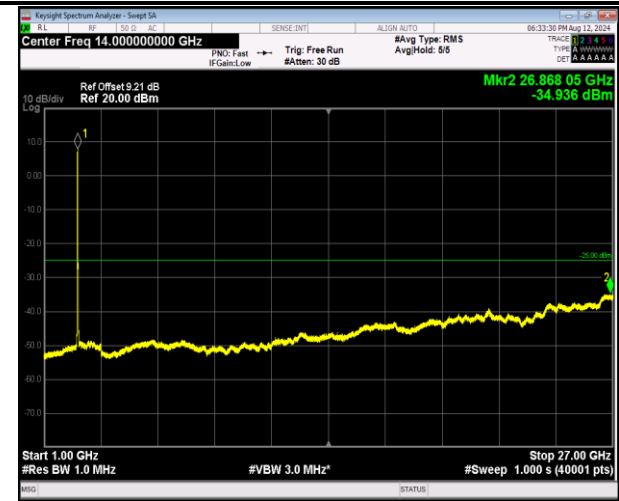

7-7-20MHz-20MHz-QPSK-QPSK-21152-21350-1RB#99-0
RB#0-1000~27000MHz-PASS

7-7-20MHz-20MHz-QPSK-QPSK-21152-21350-100RB#0-
100RB#0-1000~27000MHz-PASS