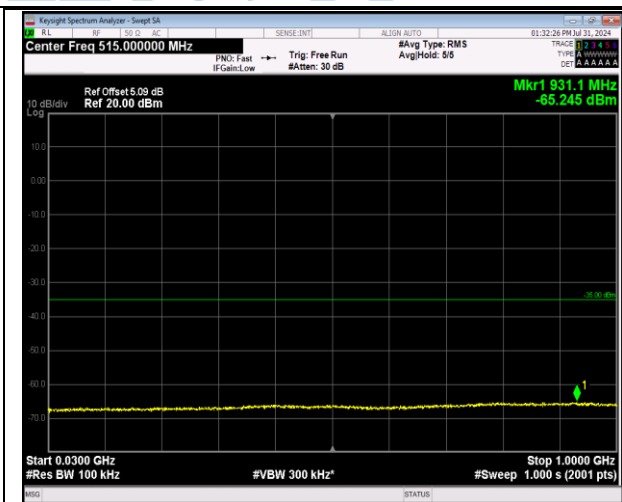

7-7-20MHz-20MHz-64QAM-64QAM-20850-21048-1RB#
0-0RB#0-30~1000MHz-PASS

7-7-20MHz-20MHz-64QAM-64QAM-20850-21048-1RB#0-1RB#99-30~1000MHz-PASS