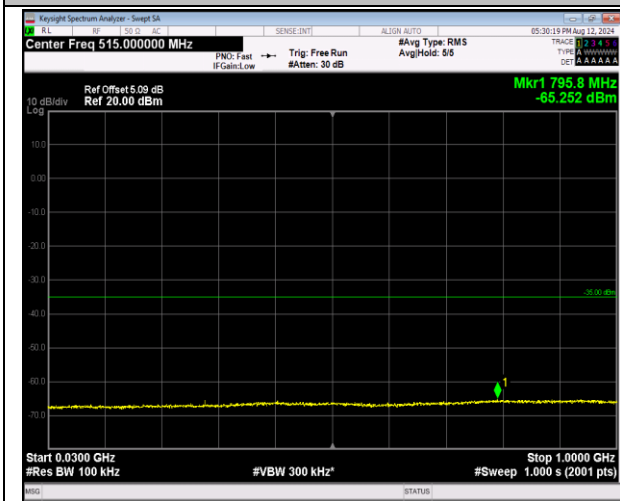

7-7-20MHz-10MHz-16QAM-16QAM-21251-21395-1RB#
0-0RB#0-30~1000MHz-PASS

7-7-20MHz-10MHz-16QAM-16QAM-21251-21395-1RB#
0-1RB#49-30~1000MHz-PASS