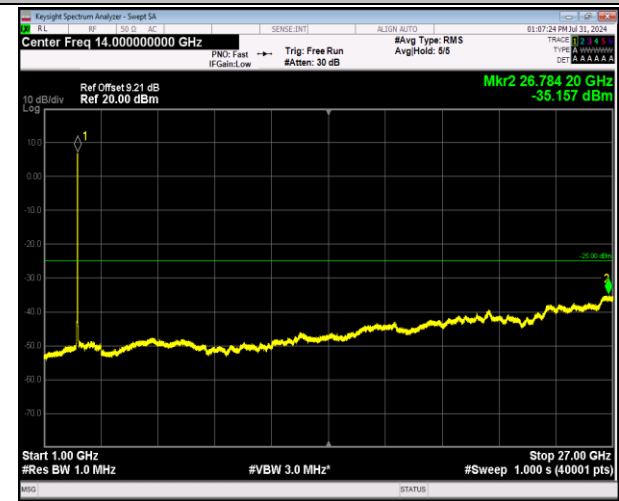

7-7-20MHz-10MHz-64QAM-64QAM-21051-21195-1RB#99-0RB#0-1000~27000MHz-PASS

7-7-20MHz-10MHz-64QAM-64QAM-21051-21195-100RB#0-50RB#0-1000~27000MHz-PASS