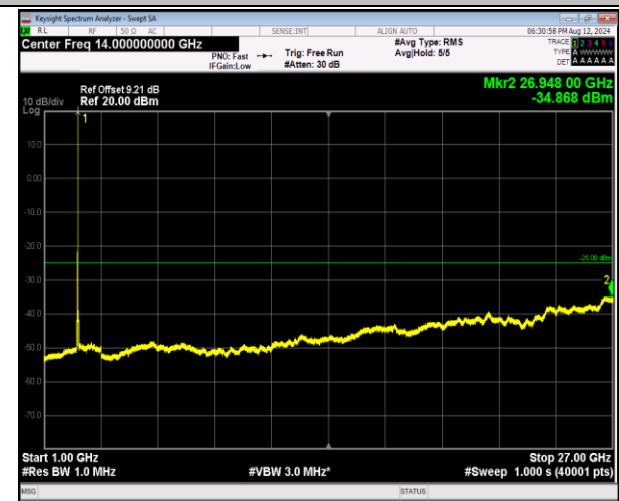

7-7-20MHz-20MHz-QPSK-QPSK-21152-21350-1RB#0-1
RB#99-1000~27000MHz-PASS

7-7-20MHz-20MHz-QPSK-QPSK-21152-21350-1RB#99-0
RB#0-1000~27000MHz-PASS