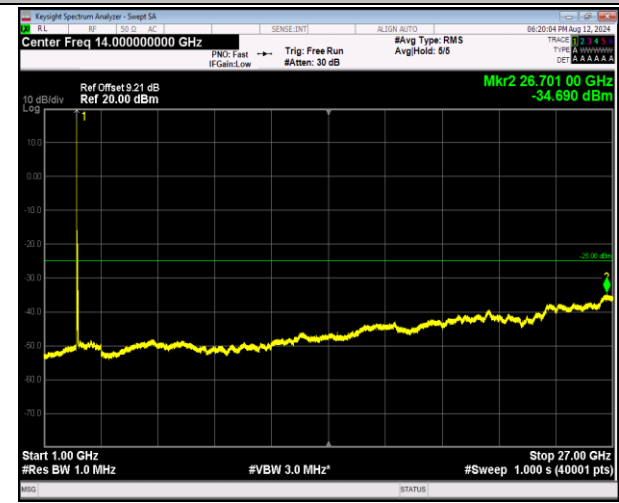

7-7-20MHz-20MHz-QPSK-QPSK-20850-21048-100RB#0-
100RB#0-1000~27000MHz-PASS

7-7-20MHz-20MHz-16QAM-16QAM-20850-21048-1RB#0
-0RB#0-1000~27000MHz-PASS