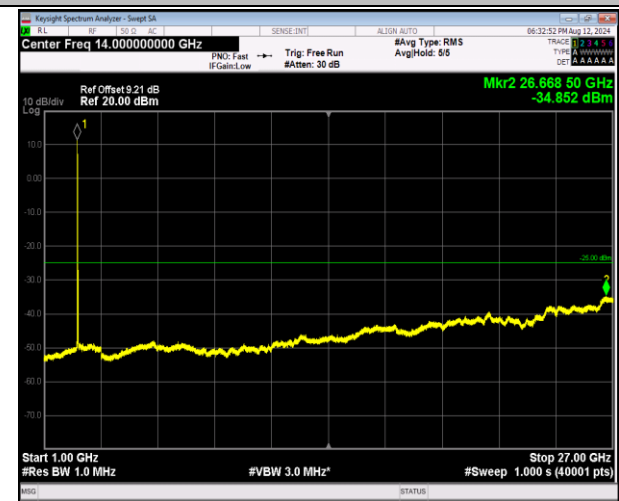

7-7-20MHz-20MHz-16QAM-16QAM-21152-21350-1RB#0-
0RB#0-1000~27000MHz-PASS

7-7-20MHz-20MHz-16QAM-16QAM-21152-21350-1RB#0-
1RB#99-1000~27000MHz-PASS