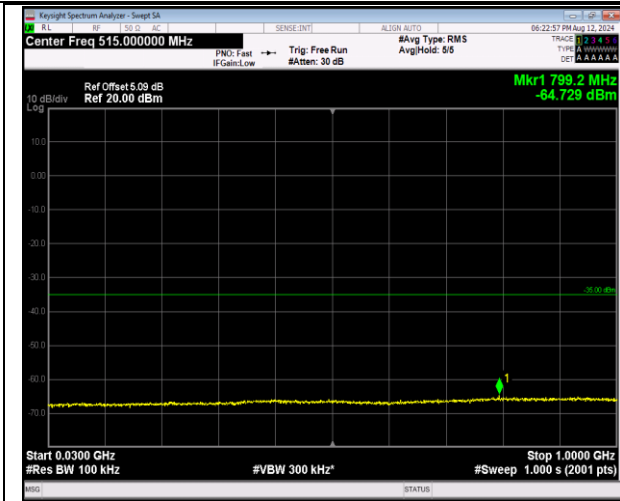

7-7-20MHz-20MHz-QPSK-QPSK-20850-21048-1RB#99-0
ORB#0-30~1000MHz-PASS

7-7-20MHz-20MHz-QPSK-QPSK-20850-21048-100RB#
0-100RB#0-30~1000MHz-PASS