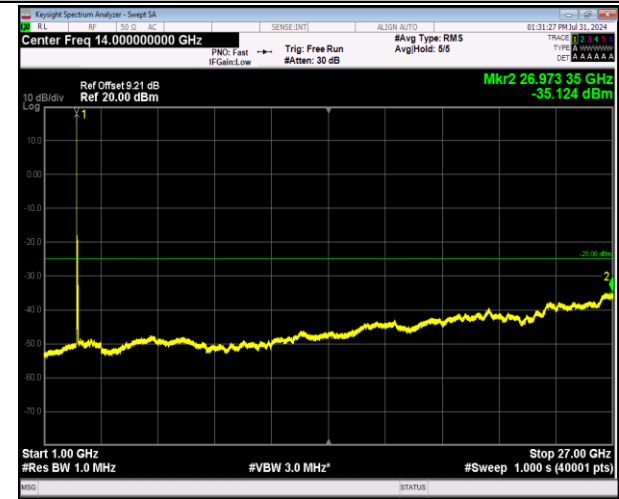

7-7-20MHz-20MHz-16QAM-16QAM-20850-21048-100RB
#0-100RB#0-1000~27000MHz-PASS

7-7-20MHz-20MHz-64QAM-64QAM-20850-21048-1RB#0
-0RB#0-1000~27000MHz-PASS