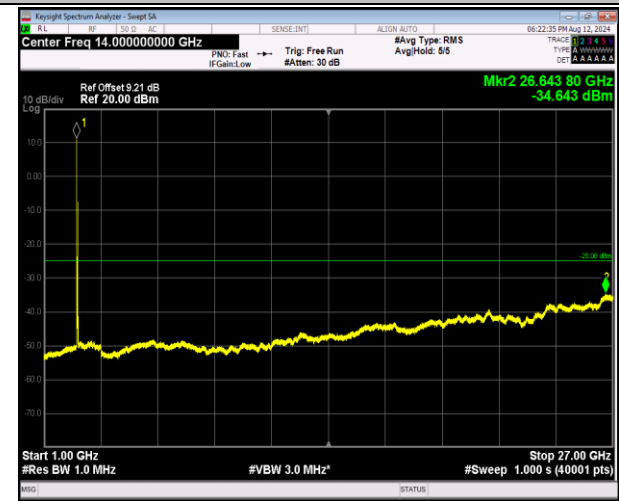

7-7-20MHz-20MHz-16QAM-16QAM-20850-21048-1RB#0
-0RB#0-1000~27000MHz-PASS

7-7-20MHz-20MHz-16QAM-16QAM-20850-21048-1RB#0
-1RB#99-1000~27000MHz-PASS