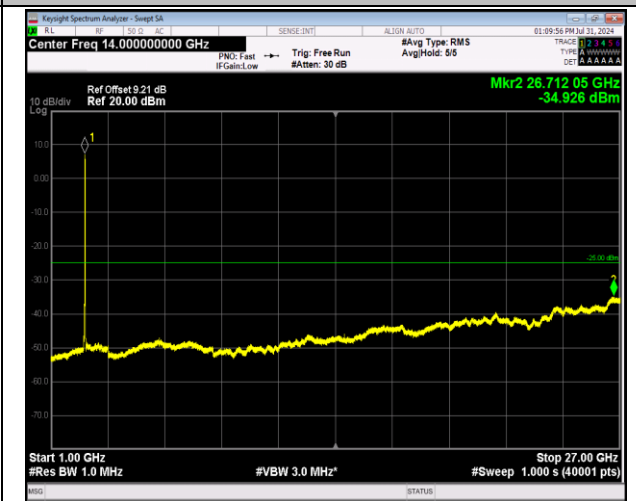

7-7-20MHz-10MHz-64QAM-64QAM-21251-21395-1RB#99-0RB#0-1000~27000MHz-PASS

7-7-20MHz-10MHz-64QAM-64QAM-21251-21395-100RB#0-50RB#0-1000~27000MHz-PASS