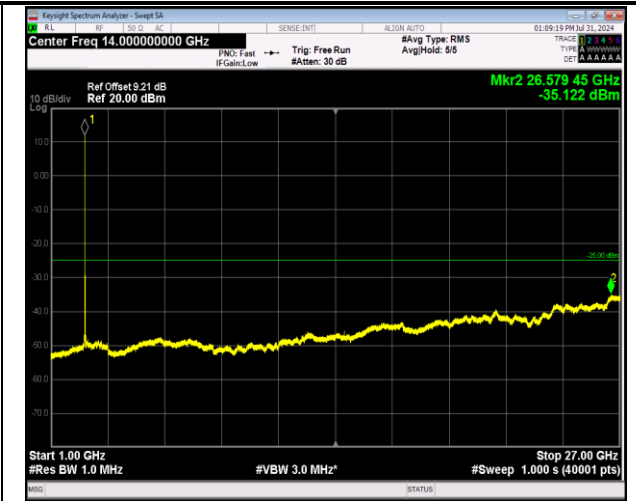

7-7-20MHz-10MHz-64QAM-64QAM-21251-21395-1RB#0
-0RB#0-1000~27000MHz-PASS

7-7-20MHz-10MHz-64QAM-64QAM-21251-21395-1RB#0-1RB#49-1000~27000MHz-PASS