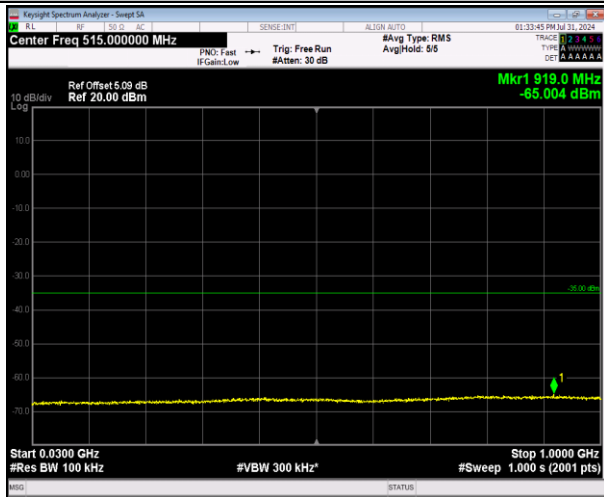

7-7-20MHz-20MHz-16QAM-16QAM-21001-21199-100RB#0-100RB#0-30~1000MHz-PASS

7-7-20MHz-20MHz-64QAM-64QAM-21001-21199-1RB#0-0RB#0-30~1000MHz-PASS