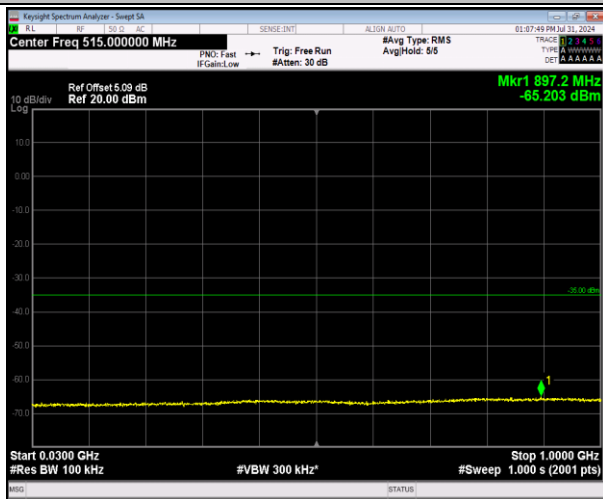

7-7-20MHz-10MHz-16QAM-16QAM-21251-21395-100R
B#0-50RB#0-30~1000MHz-PASS

7-7-20MHz-10MHz-64QAM-64QAM-21251-21395-1RB#
0-0RB#0-30~1000MHz-PASS