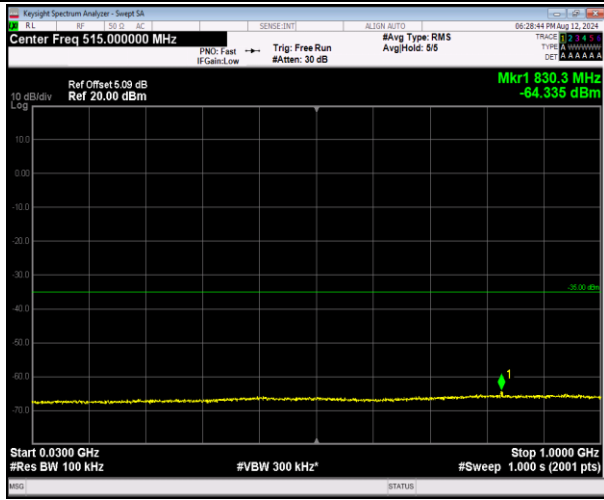

7-7-20MHz-20MHz-16QAM-16QAM-21001-21199-1RB#99-0RB#0-30~1000MHz-PASS

7-7-20MHz-20MHz-16QAM-16QAM-21001-21199-100RB#0-100RB#0-30~1000MHz-PASS