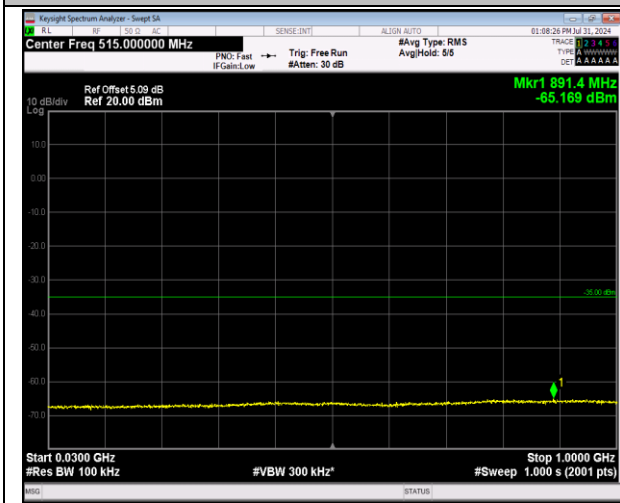

7-7-20MHz-10MHz-64QAM-64QAM-21251-21395-1RB#0-1RB#49-30~1000MHz-PASS

7-7-20MHz-10MHz-64QAM-64QAM-21251-21395-1RB#99-0RB#0-30~1000MHz-PASS