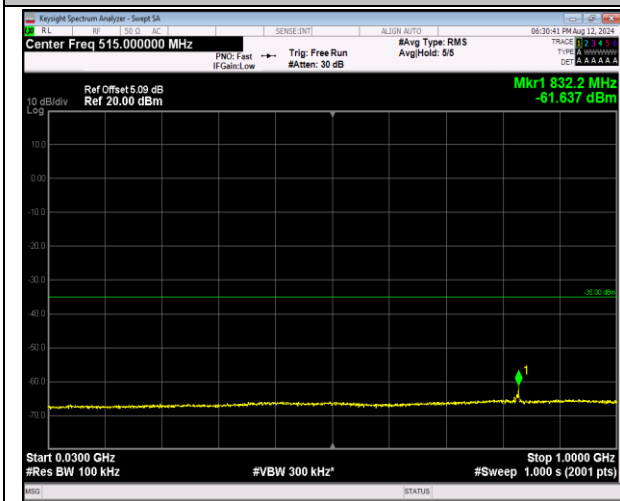

7-7-20MHz-20MHz-QPSK-QPSK-21152-21350-1RB#0-1
RB#99-30~1000MHz-PASS

7-7-20MHz-20MHz-QPSK-QPSK-21152-21350-1RB#99-0
ORB#0-30~1000MHz-PASS