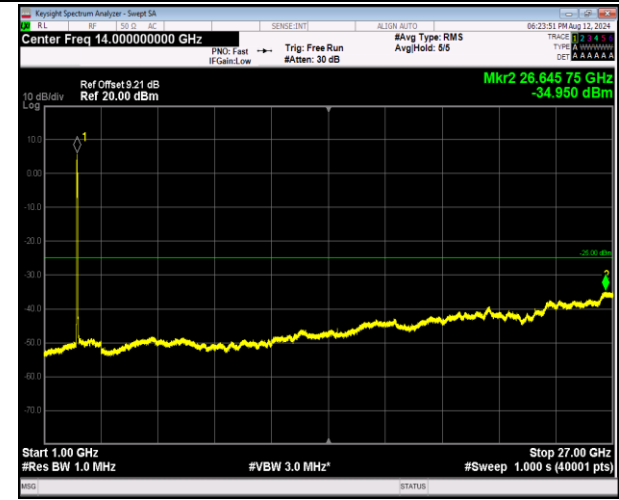

7-7-20MHz-20MHz-16QAM-16QAM-20850-21048-1RB#9
9-0RB#0-1000~27000MHz-PASS

7-7-20MHz-20MHz-16QAM-16QAM-20850-21048-100RB
#0-100RB#0-1000~27000MHz-PASS