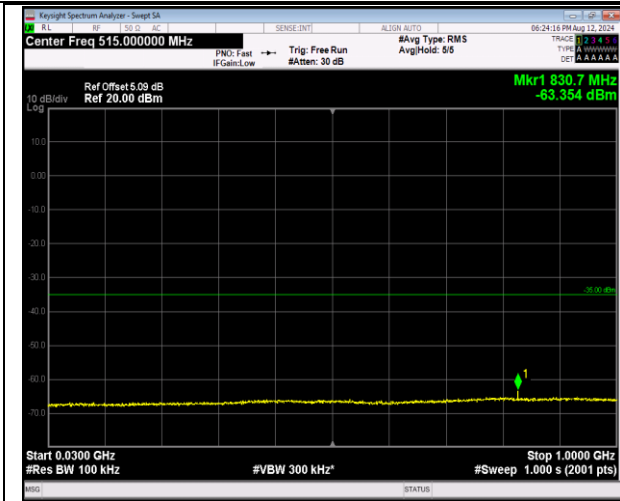

7-7-20MHz-20MHz-64QAM-64QAM-20850-21048-100RB#0-100RB#0-30~1000MHz-PASS

7-7-20MHz-20MHz-QPSK-QPSK-21001-21199-1RB#0-0
RB#0-30~1000MHz-PASS