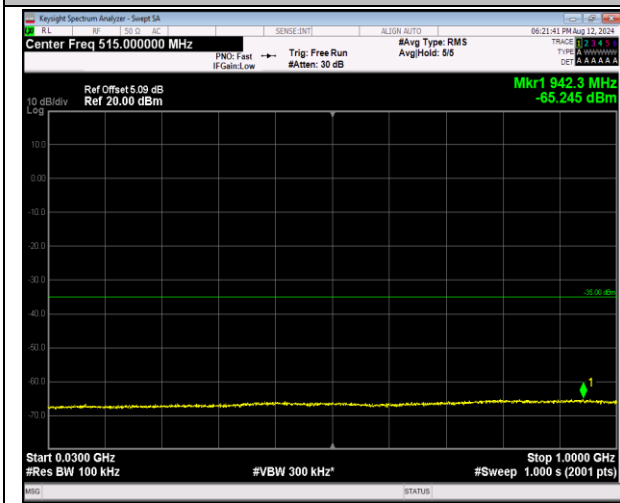

7-7-20MHz-20MHz-QPSK-QPSK-20850-21048-1RB#0-0
RB#0-30~1000MHz-PASS

7-7-20MHz-20MHz-QPSK-QPSK-20850-21048-1RB#0-1
RB#99-30~1000MHz-PASS