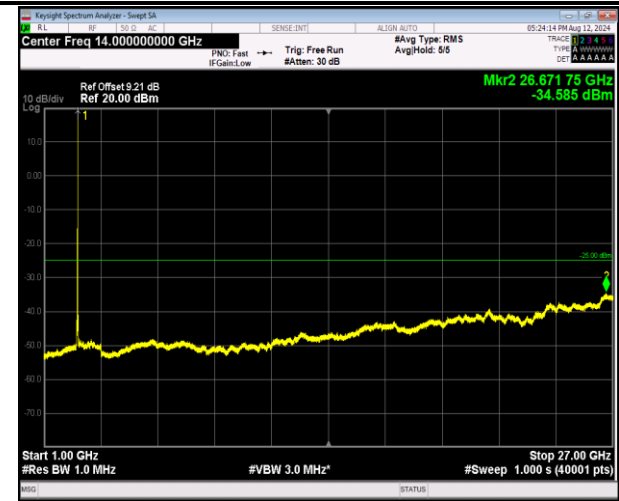

7-7-20MHz-10MHz-16QAM-16QAM-21051-21195-1RB#99-0RB#0-30~1000MHz-PASS

7-7-20MHz-10MHz-16QAM-16QAM-21051-21195-1RB#99-0RB#0-1000~27000MHz-PASS

7-7-20MHz-10MHz-16QAM-16QAM-21051-21195-100RB#0-50RB#0-30~1000MHz-PASS