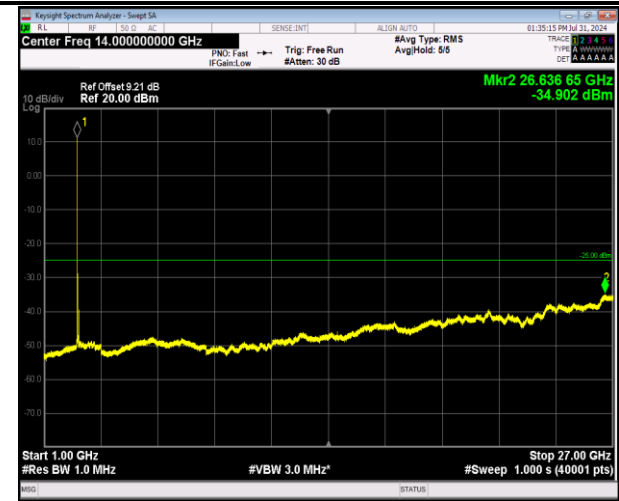

7-7-20MHz-20MHz-64QAM-64QAM-21001-21199-1RB#0-0RB#0-1000~27000MHz-PASS

7-7-20MHz-20MHz-64QAM-64QAM-21001-21199-1RB#0-1RB#99-1000~27000MHz-PASS