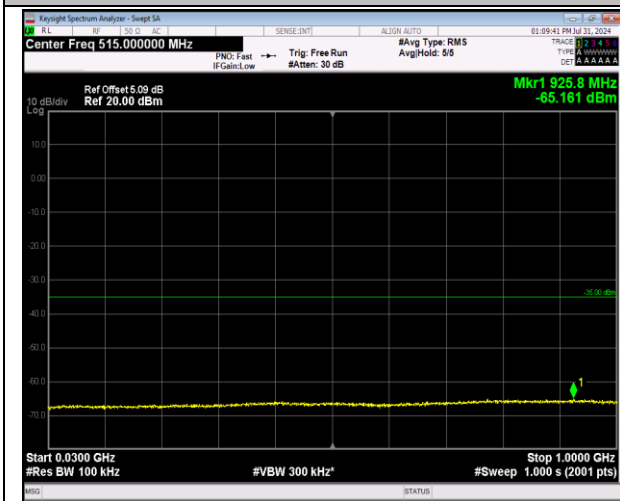

7-7-20MHz-10MHz-64QAM-64QAM-21251-21395-1RB#99-0RB#0-30~1000MHz-PASS

7-7-20MHz-10MHz-64QAM-64QAM-21251-21395-100RB#0-50RB#0-30~1000MHz-PASS