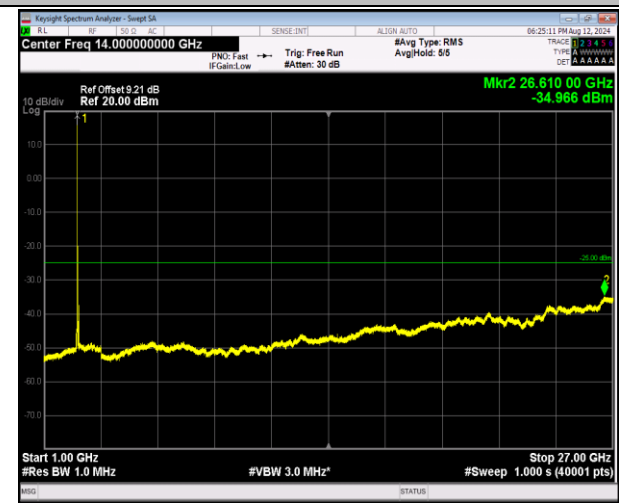

7-7-20MHz-20MHz-QPSK-QPSK-21001-21199-100RB#0-100RB#0-1000~27000MHz-PASS

7-7-20MHz-20MHz-16QAM-16QAM-21001-21199-1RB#0-0-0RB#0-1000~27000MHz-PASS