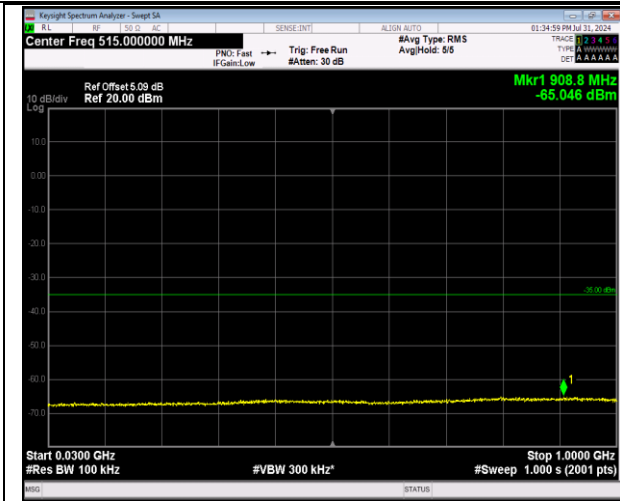

7-7-20MHz-20MHz-64QAM-64QAM-21001-21199-1RB#0-0RB#0-30~1000MHz-PASS

7-7-20MHz-20MHz-64QAM-64QAM-21001-21199-1RB#0-1RB#99-30~1000MHz-PASS