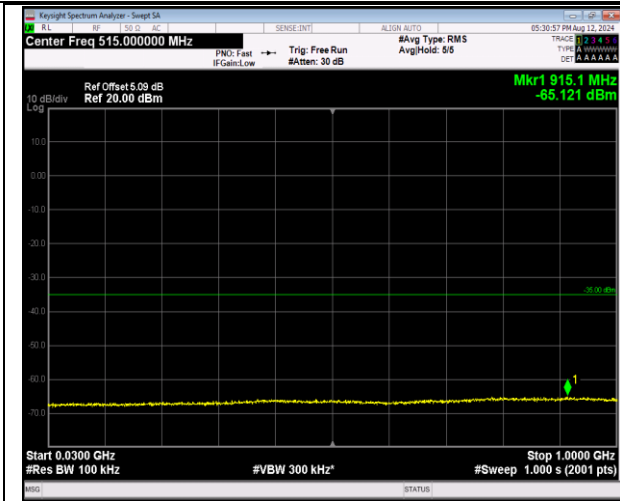

7-7-20MHz-10MHz-QPSK-QPSK-21251-21395-1RB#99-0
ORB#0-30~1000MHz-PASS

7-7-20MHz-10MHz-QPSK-QPSK-21251-21395-100RB#
0-50RB#0-30~1000MHz-PASS