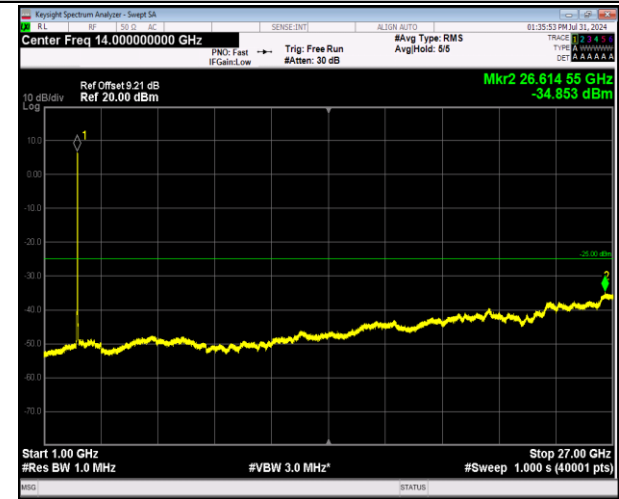

7-7-20MHz-20MHz-64QAM-64QAM-21001-21199-1RB#99-0RB#0-1000~27000MHz-PASS

7-7-20MHz-20MHz-64QAM-64QAM-21001-21199-100RB#0-100RB#0-1000~27000MHz-PASS