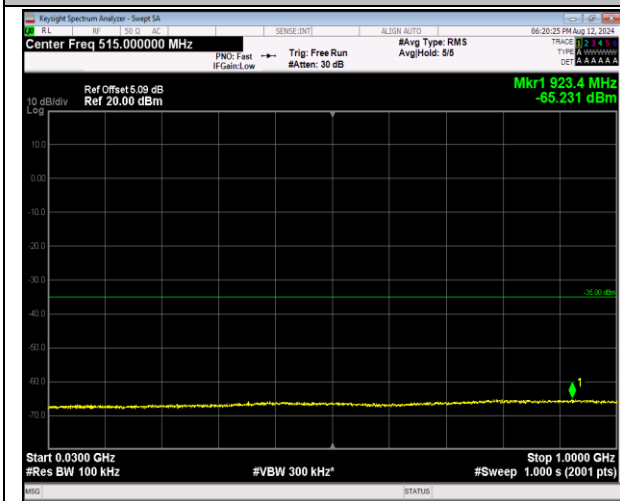

7-7-20MHz-20MHz-QPSK-QPSK-20850-21048-1RB#0-1
RB#99-30~1000MHz-PASS

7-7-20MHz-20MHz-QPSK-QPSK-20850-21048-1RB#99-0
ORB#0-30~1000MHz-PASS