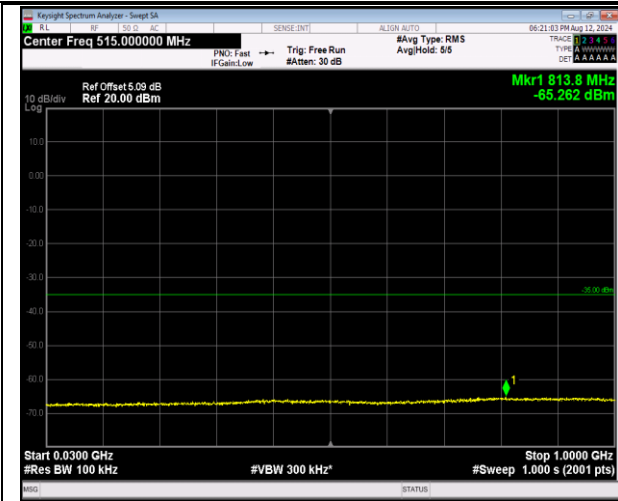

7-7-20MHz-20MHz-16QAM-16QAM-20850-21048-1RB#
0-1RB#99-30~1000MHz-PASS

7-7-20MHz-20MHz-16QAM-16QAM-20850-21048-1RB#
99-0RB#0-30~1000MHz-PASS