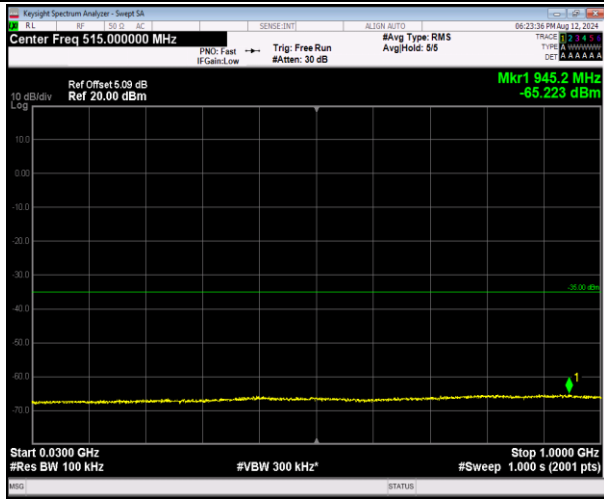

7-7-20MHz-20MHz-16QAM-16QAM-20850-21048-1RB#
99-0RB#0-30~1000MHz-PASS

7-7-20MHz-20MHz-16QAM-16QAM-20850-21048-100R
B#0-100RB#0-30~1000MHz-PASS