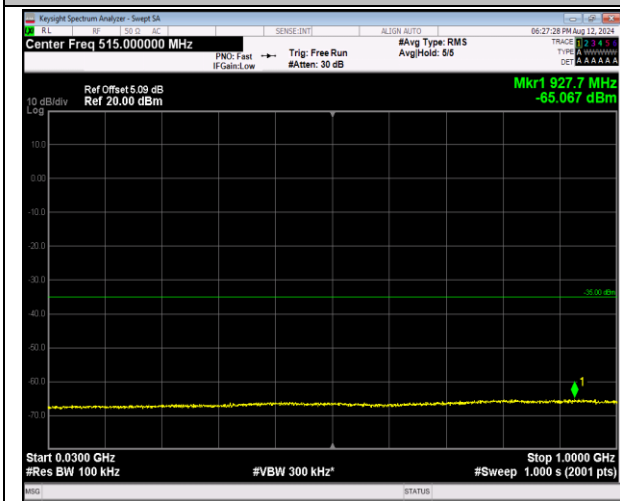

7-7-20MHz-20MHz-16QAM-16QAM-21001-21199-1RB#0-0-0RB#0-30~1000MHz-PASS

7-7-20MHz-20MHz-16QAM-16QAM-21001-21199-1RB#0-0-1RB#99-30~1000MHz-PASS