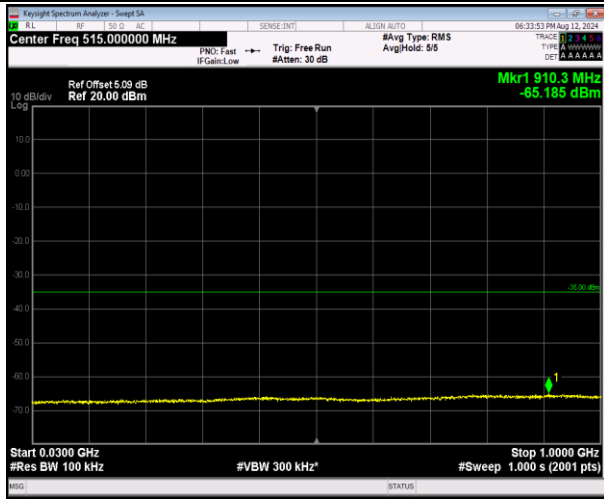

7-7-20MHz-20MHz-16QAM-16QAM-21152-21350-1RB#7-7-20MHz-20MHz-16QAM-16QAM-21152-21350-1RB#99-0RB#0-30~1000MHz-PASS

7-7-20MHz-20MHz-16QAM-16QAM-21152-21350-100RB#7-7-20MHz-20MHz-16QAM-16QAM-21152-21350-100RB#0-100RB#0-30~1000MHz-PASS