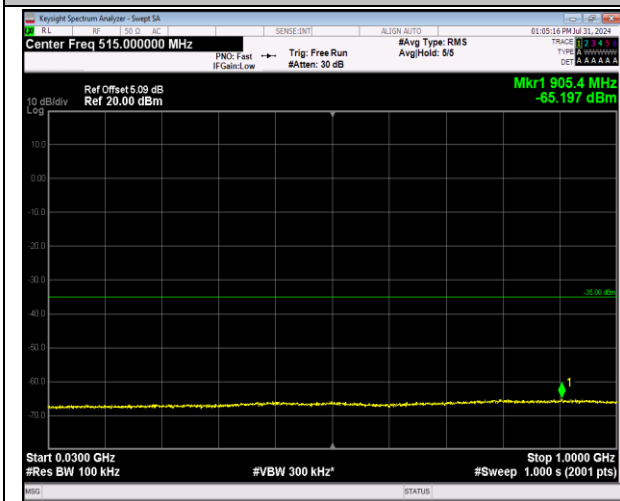

7-7-20MHz-10MHz-16QAM-16QAM-21051-21195-100RB#0-50RB#0-30~1000MHz-PASS

7-7-20MHz-10MHz-64QAM-64QAM-21051-21195-1RB#0-0RB#0-30~1000MHz-PASS