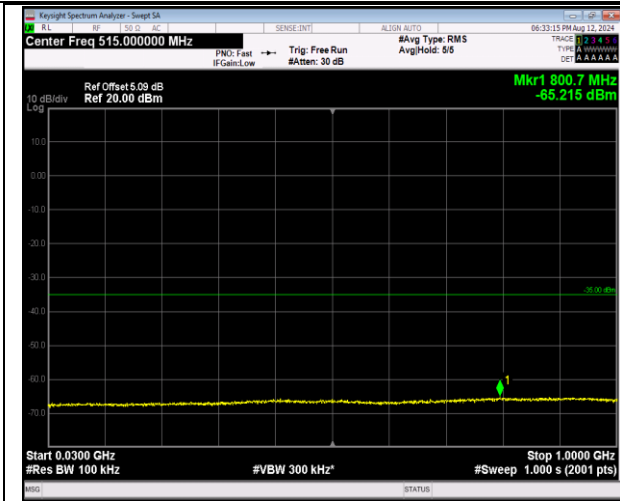

7-7-20MHz-20MHz-QPSK-QPSK-21152-21350-1RB#99-0
ORB#0-30~1000MHz-PASS

7-7-20MHz-20MHz-QPSK-QPSK-21152-21350-100RB#0
-100RB#0-30~1000MHz-PASS