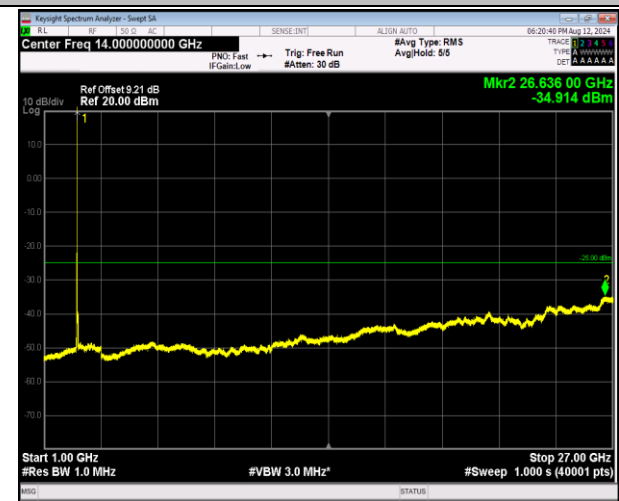

7-7-20MHz-20MHz-QPSK-QPSK-20850-21048-1RB#0-1
RB#99-1000~27000MHz-PASS

7-7-20MHz-20MHz-QPSK-QPSK-20850-21048-1RB#99-0
RB#0-1000~27000MHz-PASS