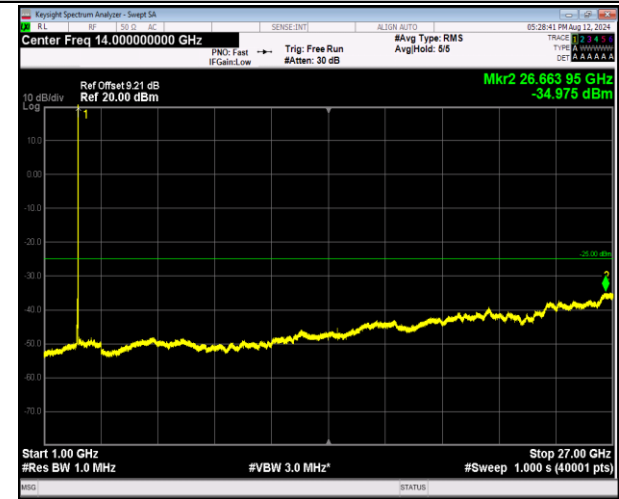

7-7-20MHz-10MHz-QPSK-QPSK-21251-21395-1RB#0-1
RB#49-1000~27000MHz-PASS

7-7-20MHz-10MHz-QPSK-QPSK-21251-21395-1RB#99-0
RB#0-1000~27000MHz-PASS