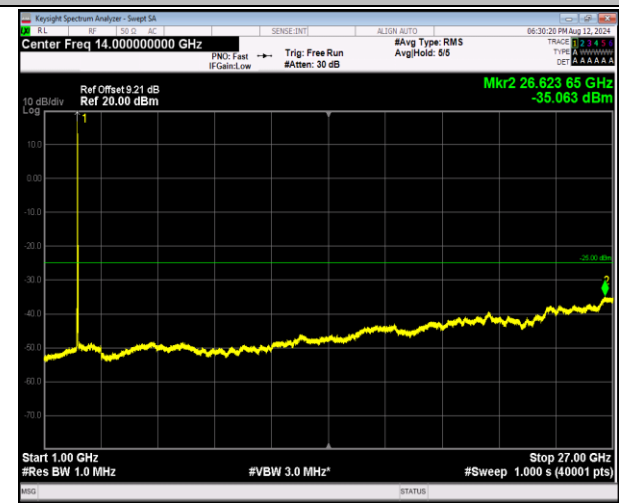

7-7-20MHz-20MHz-QPSK-QPSK-21152-21350-100RB#0-
100RB#0-1000~27000MHz-PASS

7-7-20MHz-20MHz-16QAM-16QAM-21152-21350-1RB#0-
0RB#0-1000~27000MHz-PASS