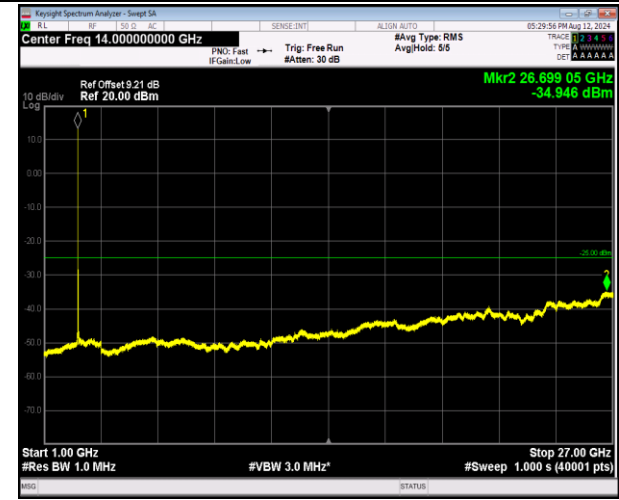

7-7-20MHz-10MHz-QPSK-QPSK-21251-21395-1RB#0-0
RB#0-1000~27000MHz-PASS

7-7-20MHz-10MHz-QPSK-QPSK-21251-21395-1RB#0-1
RB#49-1000~27000MHz-PASS