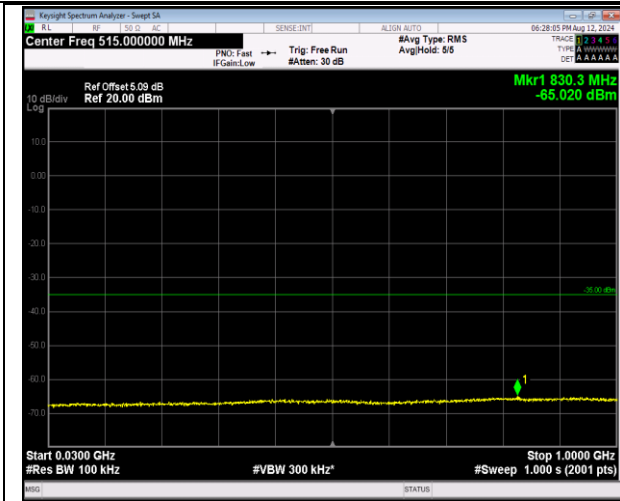

7-7-20MHz-20MHz-QPSK-QPSK-21001-21199-1RB#99-0
ORB#0-30~1000MHz-PASS

7-7-20MHz-20MHz-QPSK-QPSK-21001-21199-100RB#0-100RB#0-30~1000MHz-PASS