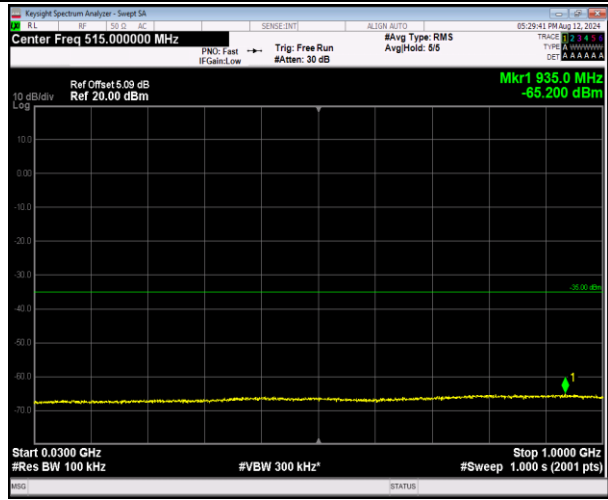

7-7-20MHz-10MHz-QPSK-QPSK-21251-21395-1RB#0-0
RB#0-30~1000MHz-PASS

7-7-20MHz-10MHz-QPSK-QPSK-21251-21395-1RB#0-1
RB#49-30~1000MHz-PASS