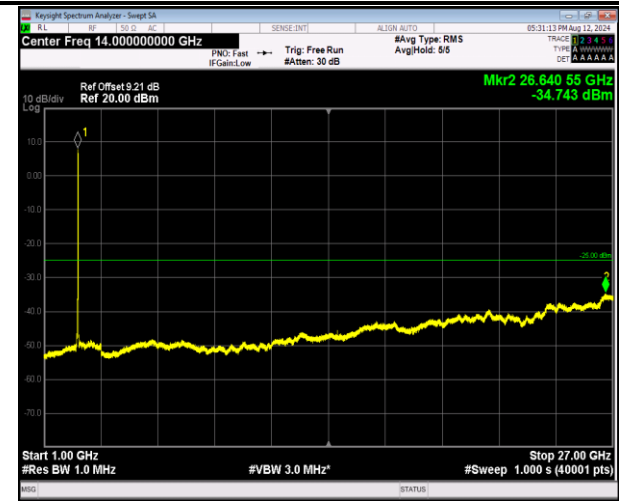

7-7-20MHz-10MHz-QPSK-QPSK-21251-21395-1RB#99-0
RB#0-1000~27000MHz-PASS

7-7-20MHz-10MHz-QPSK-QPSK-21251-21395-100RB#0-
50RB#0-1000~27000MHz-PASS