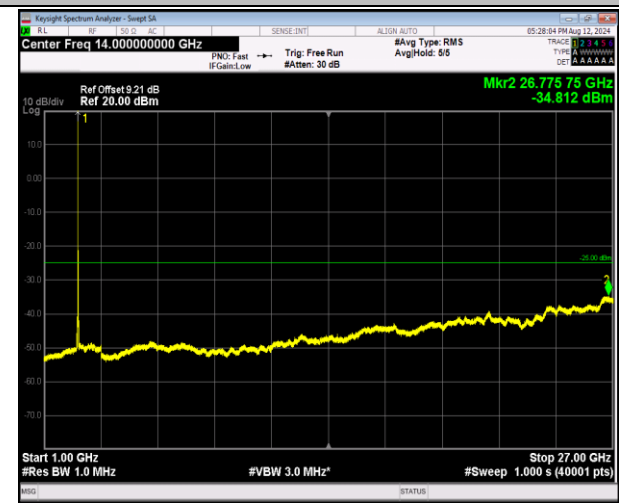

7-7-20MHz-10MHz-QPSK-QPSK-21251-21395-100RB#0-
50RB#0-1000~27000MHz-PASS

7-7-20MHz-10MHz-16QAM-16QAM-21251-21395-1RB#0
-0RB#0-1000~27000MHz-PASS