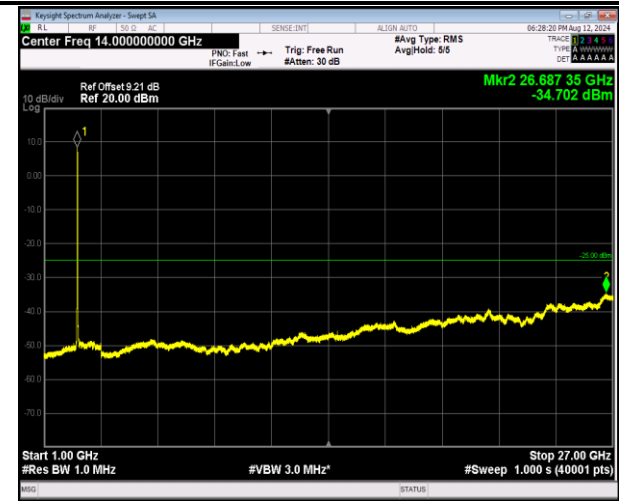

7-7-20MHz-20MHz-QPSK-QPSK-21001-21199-1RB#99-0
RB#0-1000~27000MHz-PASS

7-7-20MHz-20MHz-QPSK-QPSK-21001-21199-100RB#0-100RB#0-1000~27000MHz-PASS