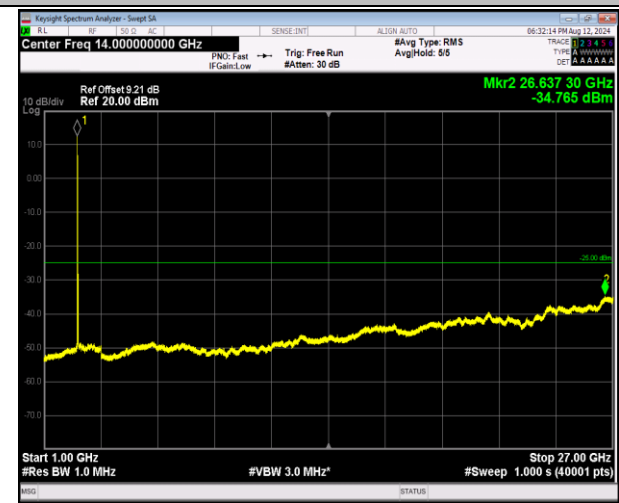

7-7-20MHz-20MHz-QPSK-QPSK-21152-21350-1RB#0-0
RB#0-1000~27000MHz-PASS

7-7-20MHz-20MHz-QPSK-QPSK-21152-21350-1RB#0-1
RB#99-1000~27000MHz-PASS