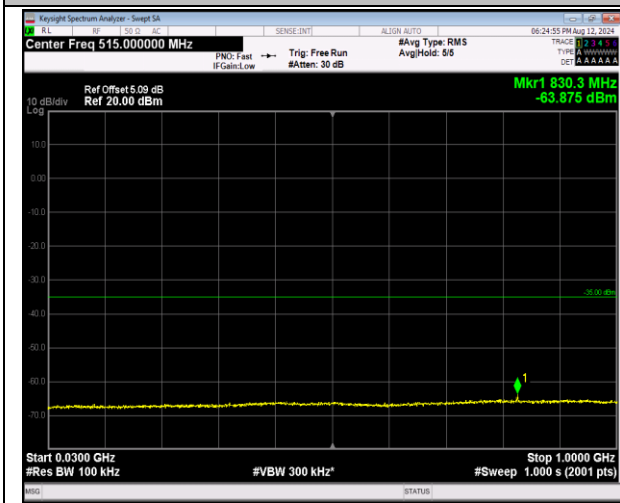

7-7-20MHz-20MHz-QPSK-QPSK-21001-21199-100RB#0-100RB#0-30~1000MHz-PASS

7-7-20MHz-20MHz-16QAM-16QAM-21001-21199-1RB#0-0-0RB#0-30~1000MHz-PASS