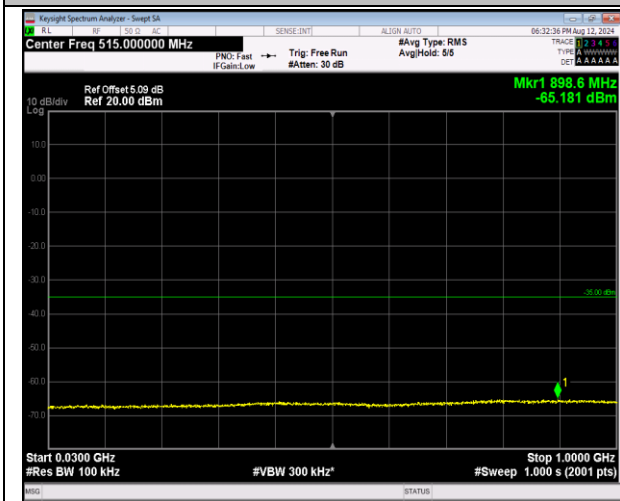

7-7-20MHz-20MHz-16QAM-16QAM-21152-21350-1RB#0
0-0RB#0-30~1000MHz-PASS

7-7-20MHz-20MHz-16QAM-16QAM-21152-21350-1RB#0
0-1RB#99-30~1000MHz-PASS