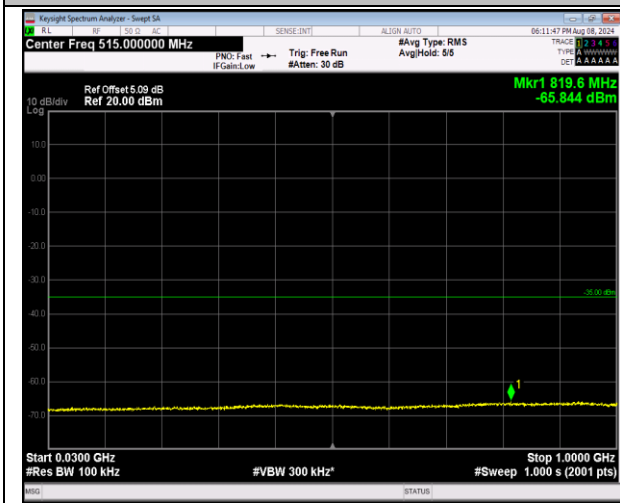

7-7-10MHz-20MHz-QPSK-QPSK-20805-20949-50RB#0-100RB#0-30~1000MHz-PASS

7-7-10MHz-20MHz-QPSK-QPSK-20805-20949-50RB#0-100RB#0-1000~27000MHz-PASS

7-7-10MHz-20MHz-16QAM-16QAM-20805-20949-1RB#0-0-0RB#0-30~1000MHz-PASS