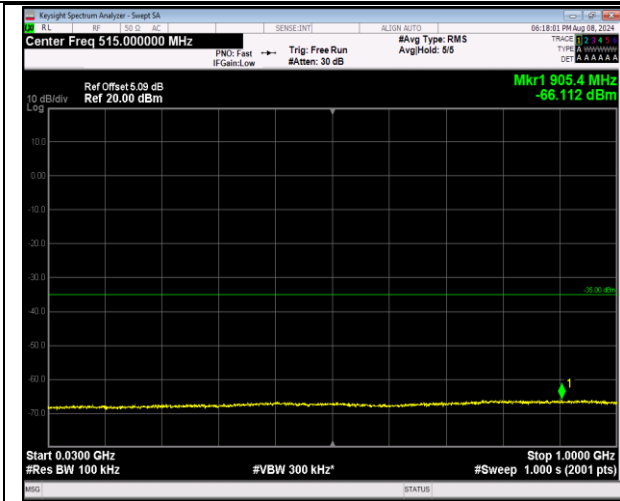

7-7-10MHz-20MHz-16QAM-16QAM-21006-21150-1RB#0-0-1RB#99-30~1000MHz-PASS

7-7-10MHz-20MHz-16QAM-16QAM-21006-21150-1RB#4
49-0RB#0-30~1000MHz-PASS