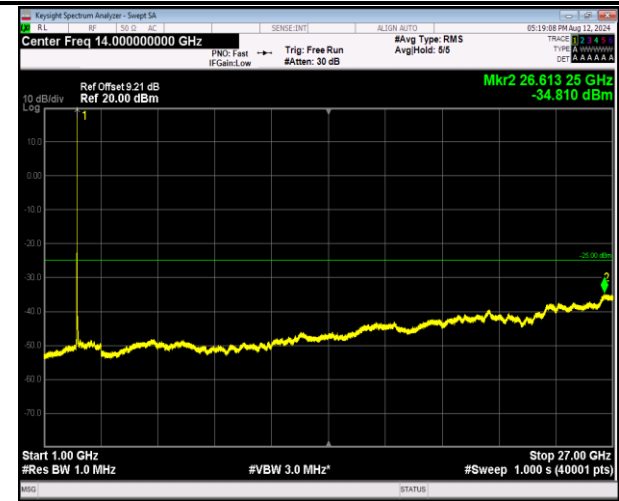

7-7-20MHz-10MHz-16QAM-16QAM-20850-20994-1RB#0-0-1RB#49-1000~27000MHz-PASS

7-7-20MHz-10MHz-16QAM-16QAM-20850-20994-1RB#9
9-0RB#0-1000~27000MHz-PASS