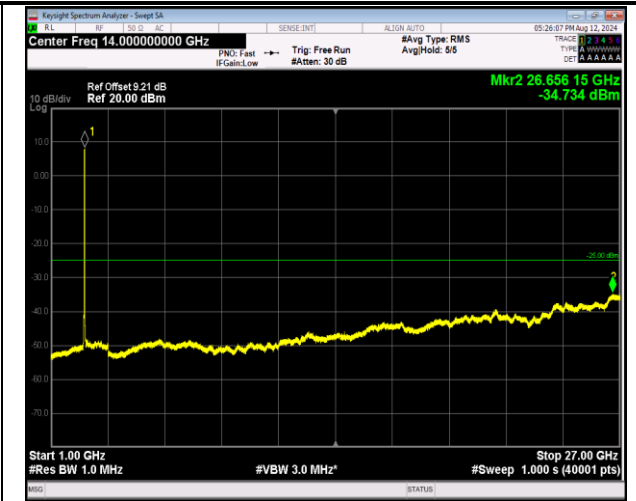

7-7-20MHz-10MHz-QPSK-QPSK-21051-21195-1RB#99-0
RB#0-1000~27000MHz-PASS

7-7-20MHz-10MHz-QPSK-QPSK-21051-21195-100RB#0-50RB#0-1000~27000MHz-PASS