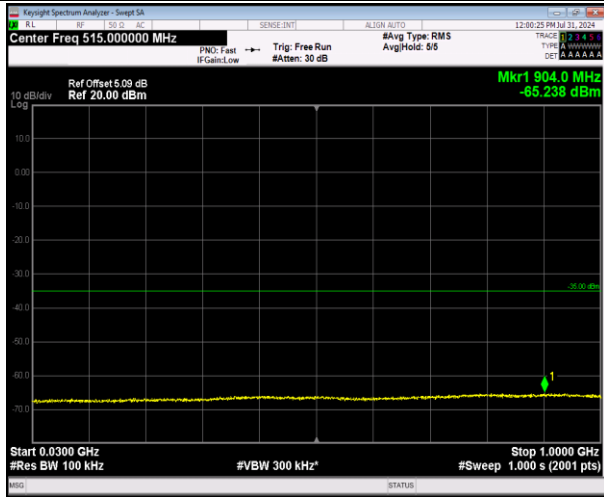

7-7-10MHz-20MHz-16QAM-16QAM-20805-20949-50RB
#0-100RB#0-30~1000MHz-PASS

7-7-10MHz-20MHz-64QAM-64QAM-20805-20949-1RB#
0-0RB#0-30~1000MHz-PASS