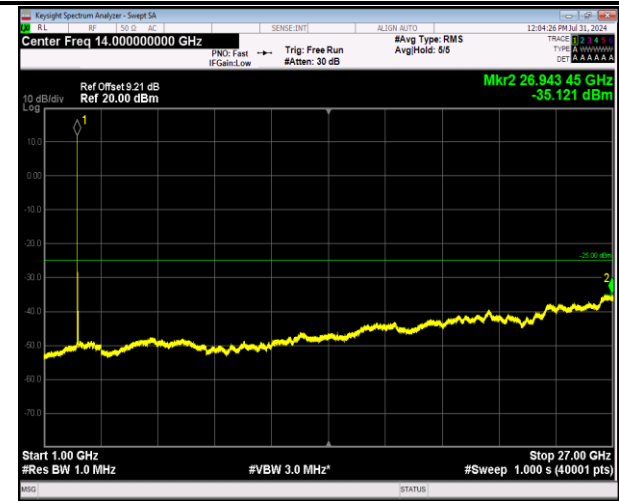

7-7-10MHz-20MHz-64QAM-64QAM-21006-21150-1RB#0-
0RB#0-1000~27000MHz-PASS

7-7-10MHz-20MHz-64QAM-64QAM-21006-21150-1RB#0-1RB#99-1000~27000MHz-PASS