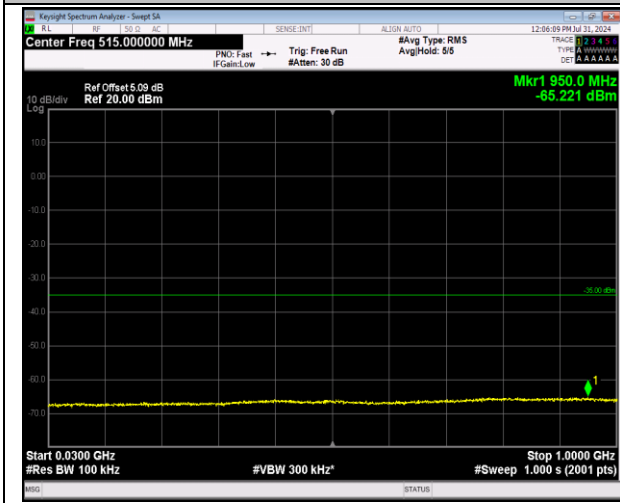

7-7-10MHz-20MHz-64QAM-64QAM-21206-21350-1RB#
0-1RB#99-30~1000MHz-PASS

7-7-10MHz-20MHz-64QAM-64QAM-21206-21350-1RB#4
49-0RB#0-30~1000MHz-PASS