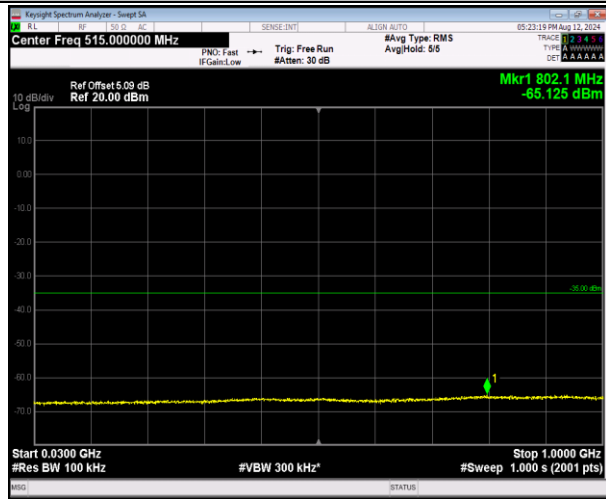

7-7-20MHz-10MHz-QPSK-QPSK-21051-21195-1RB#0-1
RB#49-30~1000MHz-PASS

7-7-20MHz-10MHz-QPSK-QPSK-21051-21195-1RB#99-0
ORB#0-30~1000MHz-PASS