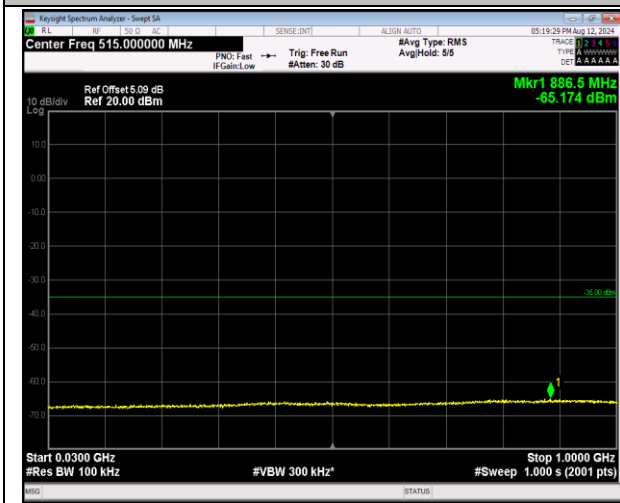

7-7-20MHz-10MHz-QPSK-QPSK-20850-20994-1RB#0-0
RB#0-30~1000MHz-PASS

7-7-20MHz-10MHz-QPSK-QPSK-20850-20994-1RB#0-1
RB#49-30~1000MHz-PASS