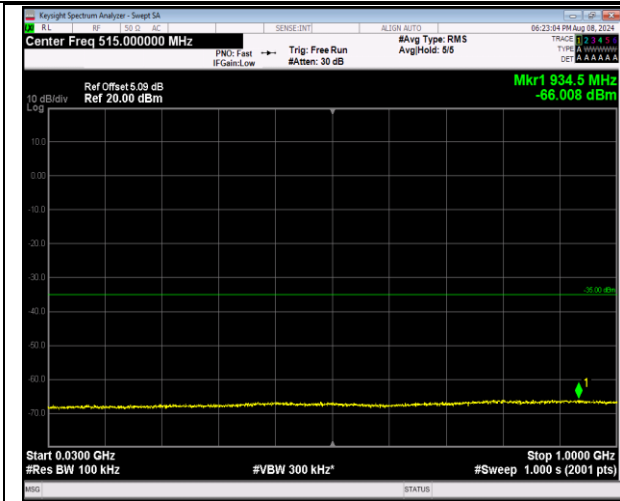

7-7-10MHz-20MHz-16QAM-16QAM-21206-21350-1RB#0-0-1RB#99-30~1000MHz-PASS

7-7-10MHz-20MHz-16QAM-16QAM-21206-21350-1RB#
49-0RB#0-30~1000MHz-PASS