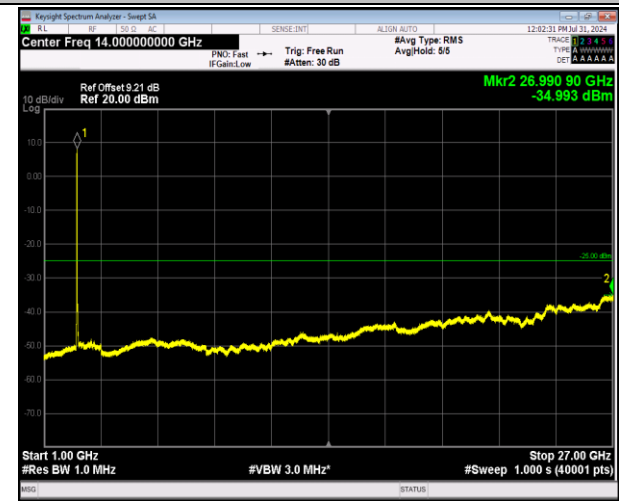

7-7-10MHz-20MHz-64QAM-64QAM-20805-20949-1RB#4
9-0RB#0-1000~27000MHz-PASS

7-7-10MHz-20MHz-64QAM-64QAM-20805-20949-50RB#
0-100RB#0-1000~27000MHz-PASS