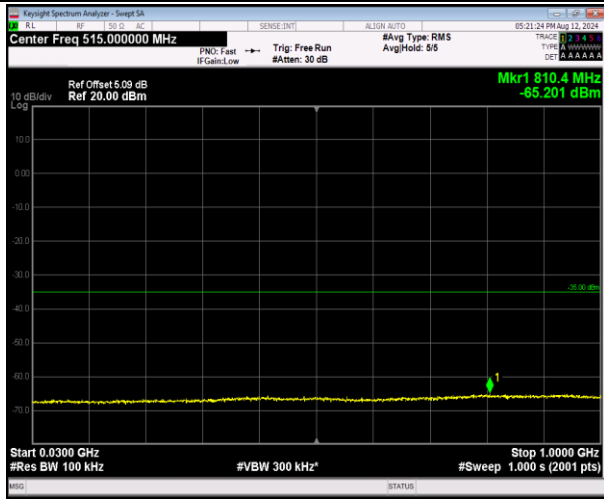

7-7-20MHz-10MHz-16QAM-16QAM-20850-20994-1RB#
99-0RB#0-30~1000MHz-PASS

7-7-20MHz-10MHz-16QAM-16QAM-20850-20994-100R
B#0-50RB#0-30~1000MHz-PASS