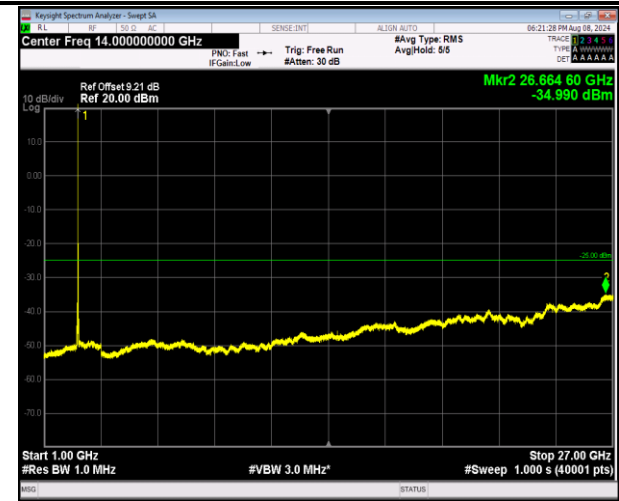

7-7-10MHz-20MHz-64QAM-64QAM-21006-21150-50RB#0-100RB#0-1000~27000MHz-PASS

7-7-10MHz-20MHz-QPSK-QPSK-21206-21350-1RB#0-0
RB#0-1000~27000MHz-PASS