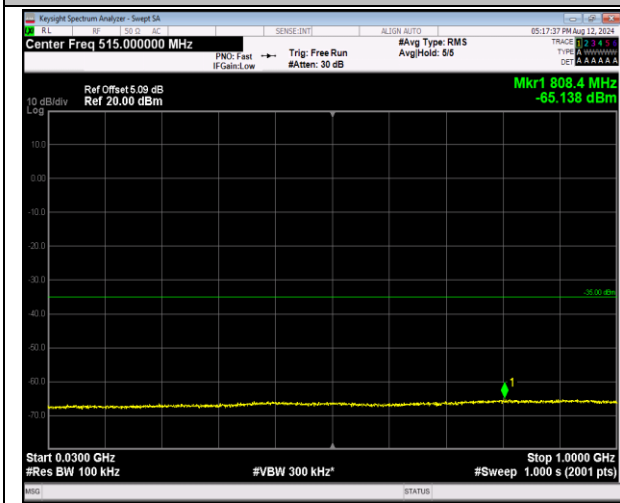

7-7-20MHz-10MHz-QPSK-QPSK-20850-20994-100RB#0-50RB#0-30~1000MHz-PASS

7-7-20MHz-10MHz-16QAM-16QAM-20850-20994-1RB#0-0-0RB#0-30~1000MHz-PASS