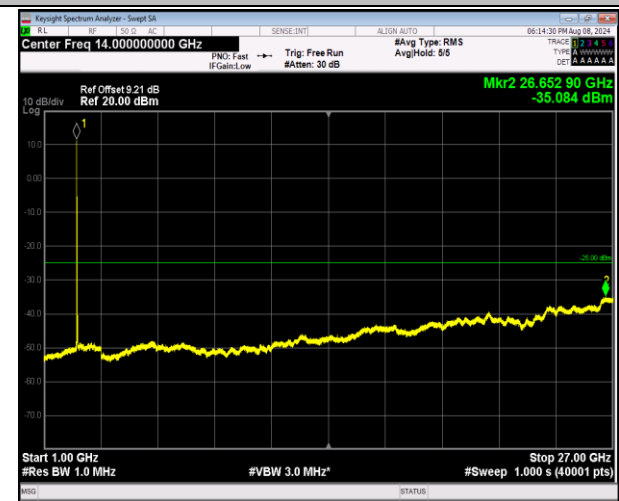

7-7-10MHz-20MHz-16QAM-16QAM-20805-20949-1RB#0-0-0RB#0-1000~27000MHz-PASS

7-7-10MHz-20MHz-16QAM-16QAM-20805-20949-1RB#0-0-1RB#99-1000~27000MHz-PASS