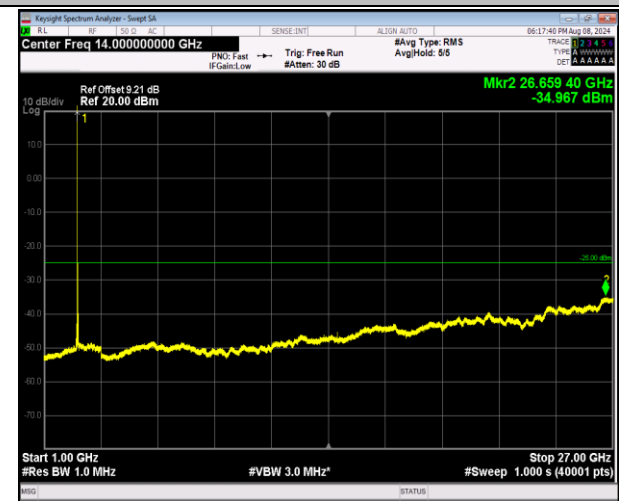

7-7-10MHz-20MHz-QPSK-QPSK-21006-21150-1RB#0-1
RB#99-1000~27000MHz-PASS

7-7-10MHz-20MHz-QPSK-QPSK-21006-21150-1RB#49-0
RB#0-1000~27000MHz-PASS