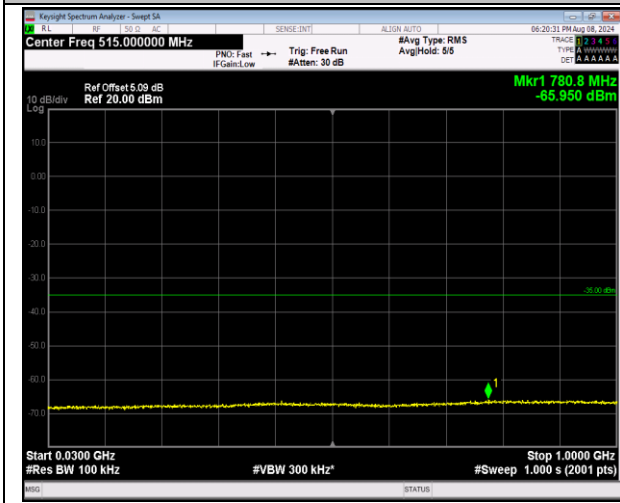

7-7-10MHz-20MHz-16QAM-16QAM-21006-21150-1RB#4
49-0RB#0-30~1000MHz-PASS

7-7-10MHz-20MHz-16QAM-16QAM-21006-21150-50RB
#0-100RB#0-30~1000MHz-PASS