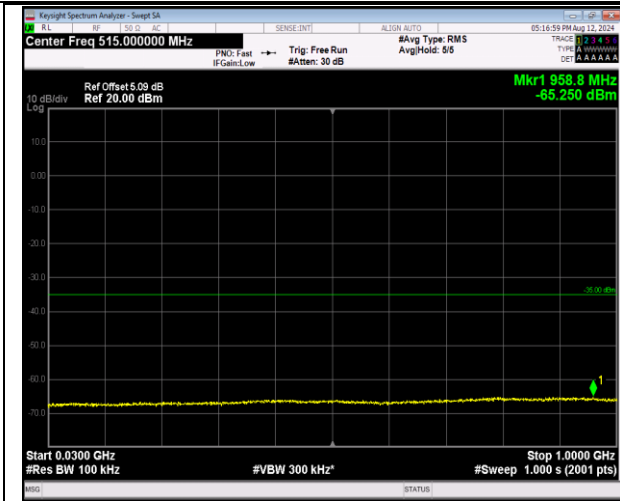

7-7-10MHz-20MHz-64QAM-64QAM-21206-21350-50RB
#0-100RB#0-30~1000MHz-PASS

7-7-20MHz-10MHz-QPSK-QPSK-20850-20994-1RB#0-0
RB#0-30~1000MHz-PASS