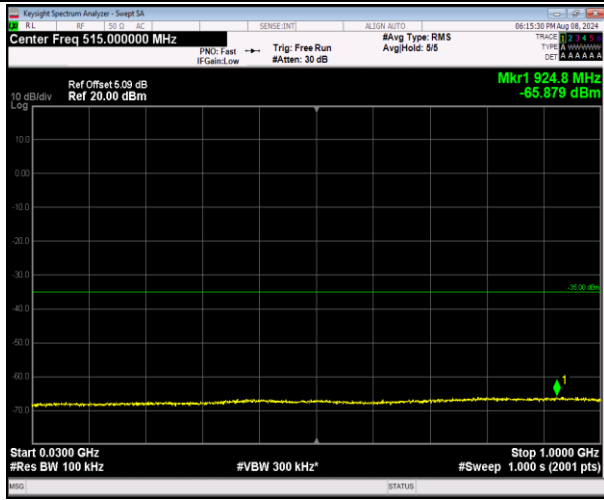

7-7-10MHz-20MHz-16QAM-16QAM-20805-20949-1RB#
49-0RB#0-30~1000MHz-PASS

7-7-10MHz-20MHz-16QAM-16QAM-20805-20949-50RB
#0-100RB#0-30~1000MHz-PASS