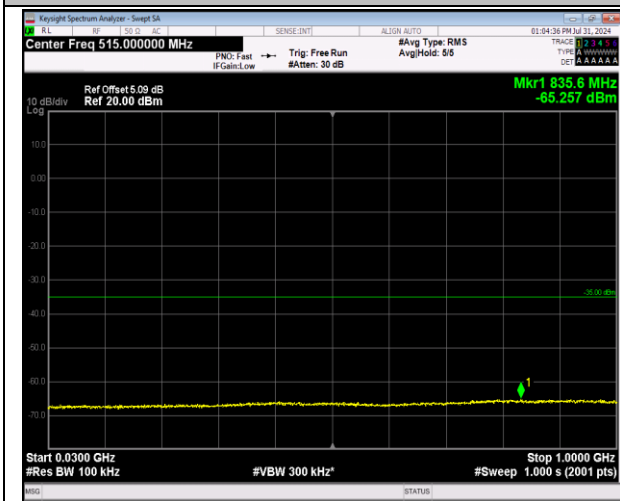

7-7-20MHz-10MHz-64QAM-64QAM-20850-20994-1RB#99-0RB#0-30~1000MHz-PASS

7-7-20MHz-10MHz-64QAM-64QAM-20850-20994-100RB#0-50RB#0-30~1000MHz-PASS