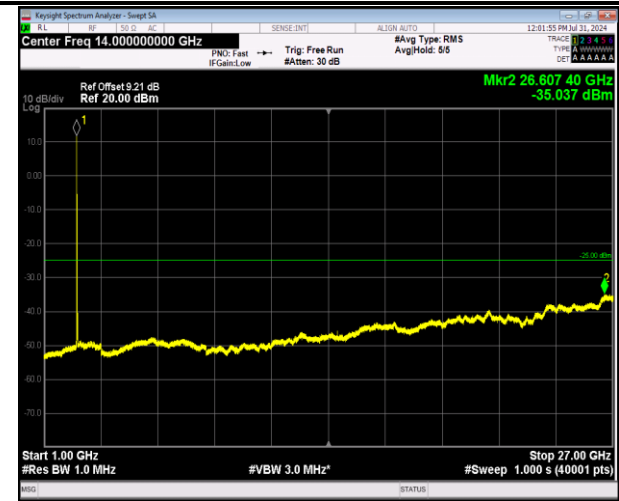

7-7-10MHz-20MHz-64QAM-64QAM-20805-20949-1RB#0
-0RB#0-1000~27000MHz-PASS

7-7-10MHz-20MHz-64QAM-64QAM-20805-20949-1RB#0
-1RB#99-1000~27000MHz-PASS