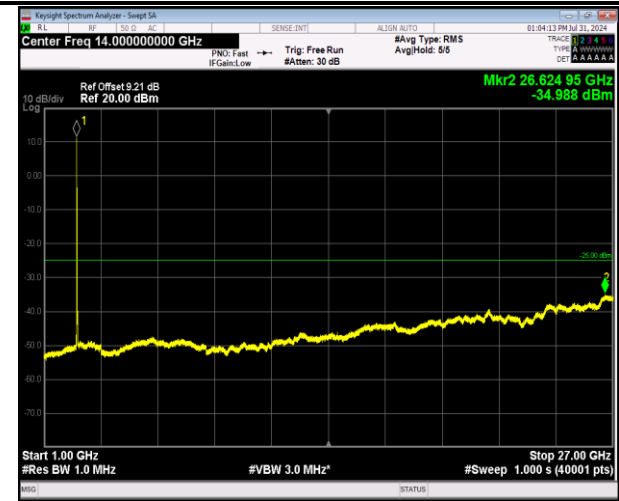

7-7-20MHz-10MHz-64QAM-64QAM-20850-20994-1RB#0
-0RB#0-1000~27000MHz-PASS

7-7-20MHz-10MHz-64QAM-64QAM-20850-20994-1RB#0-1RB#49-1000~27000MHz-PASS