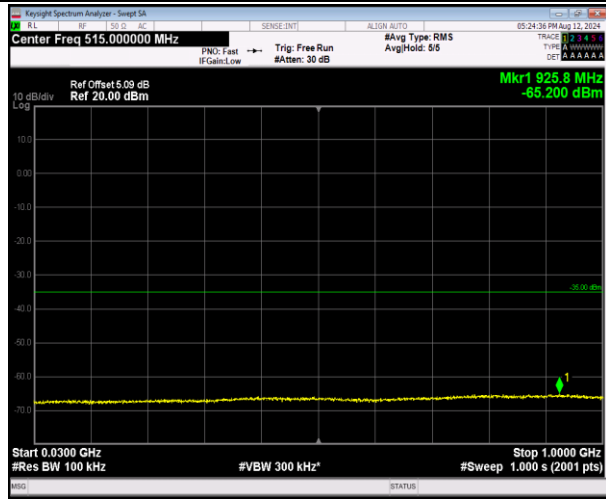

7-7-20MHz-10MHz-QPSK-QPSK-21051-21195-1RB#0-0
RB#0-30~1000MHz-PASS

7-7-20MHz-10MHz-QPSK-QPSK-21051-21195-1RB#0-1
RB#49-30~1000MHz-PASS