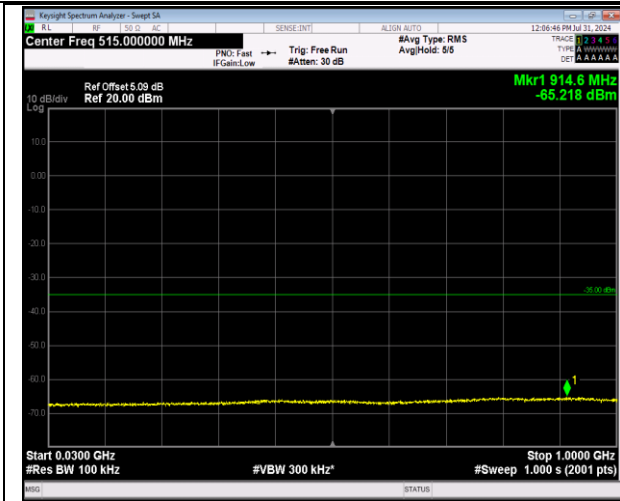

7-7-10MHz-20MHz-64QAM-64QAM-21206-21350-1RB#
0-0RB#0-30~1000MHz-PASS

7-7-10MHz-20MHz-64QAM-64QAM-21206-21350-1RB#
0-1RB#99-30~1000MHz-PASS