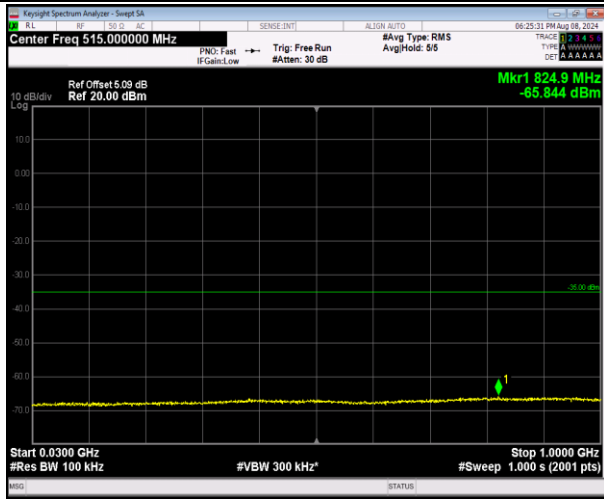

7-7-10MHz-20MHz-16QAM-16QAM-21206-21350-1RB#
49-0RB#0-30~1000MHz-PASS

7-7-10MHz-20MHz-16QAM-16QAM-21206-21350-50RB
#0-100RB#0-30~1000MHz-PASS