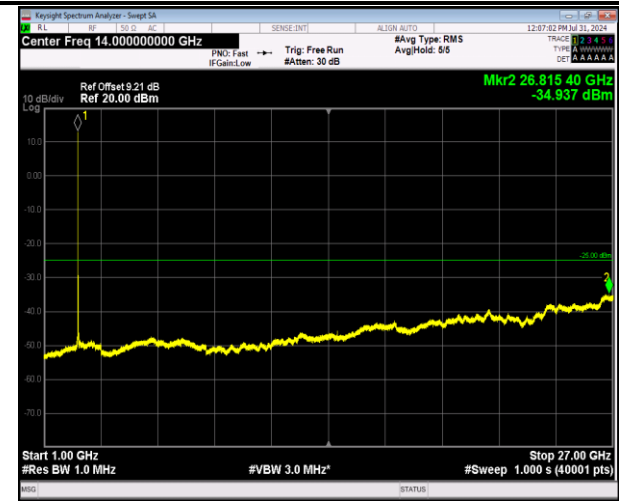

7-7-10MHz-20MHz-64QAM-64QAM-21206-21350-1RB#0
-0RB#0-1000~27000MHz-PASS

7-7-10MHz-20MHz-64QAM-64QAM-21206-21350-1RB#0
-1RB#99-1000~27000MHz-PASS