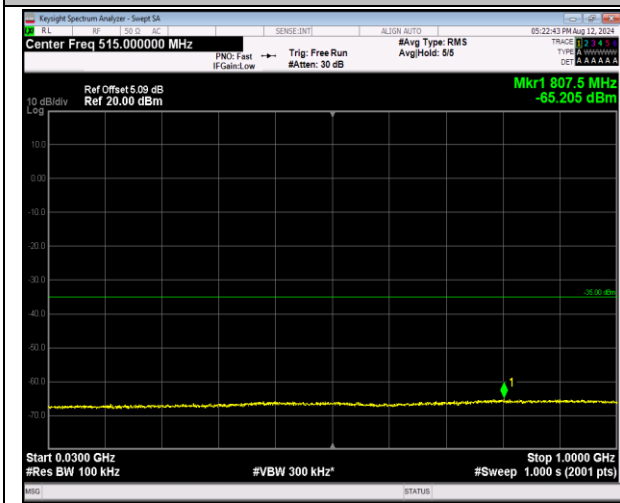

7-7-20MHz-10MHz-QPSK-QPSK-21051-21195-100RB#0-50RB#0-30~1000MHz-PASS

7-7-20MHz-10MHz-16QAM-16QAM-21051-21195-1RB#0-0-0RB#0-30~1000MHz-PASS