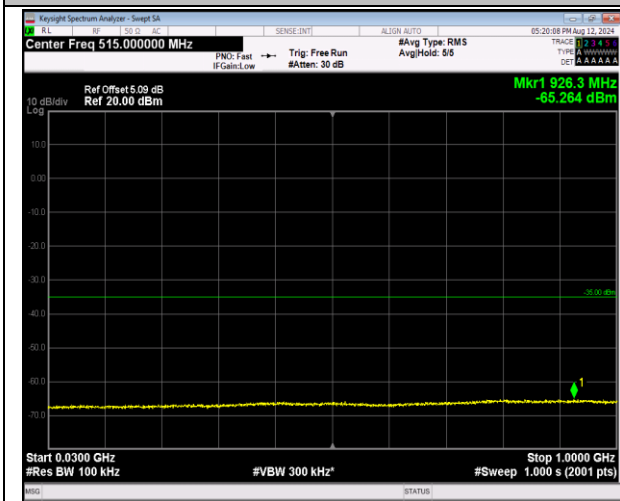

7-7-20MHz-10MHz-16QAM-16QAM-20850-20994-1RB#0-0-0RB#0-30~1000MHz-PASS

7-7-20MHz-10MHz-16QAM-16QAM-20850-20994-1RB#0-0-1RB#49-30~1000MHz-PASS