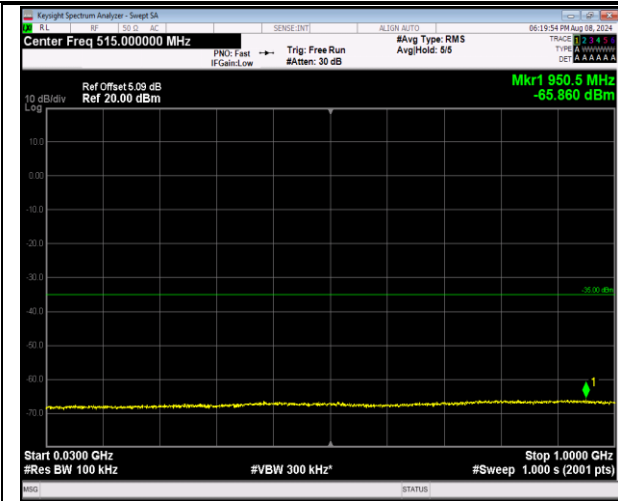

7-7-10MHz-20MHz-QPSK-QPSK-21006-21150-1RB#49-0
ORB#0-30~1000MHz-PASS

7-7-10MHz-20MHz-QPSK-QPSK-21006-21150-50RB#0-100RB#0-30~1000MHz-PASS