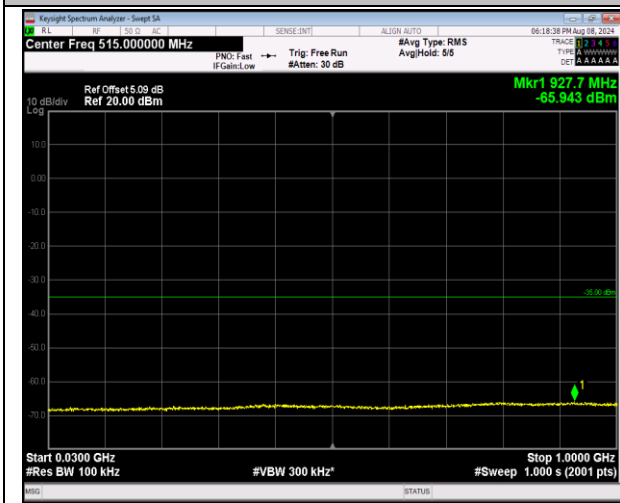

7-7-10MHz-20MHz-QPSK-QPSK-21006-21150-1RB#0-0
RB#0-30~1000MHz-PASS

7-7-10MHz-20MHz-QPSK-QPSK-21006-21150-1RB#0-1
RB#99-30~1000MHz-PASS