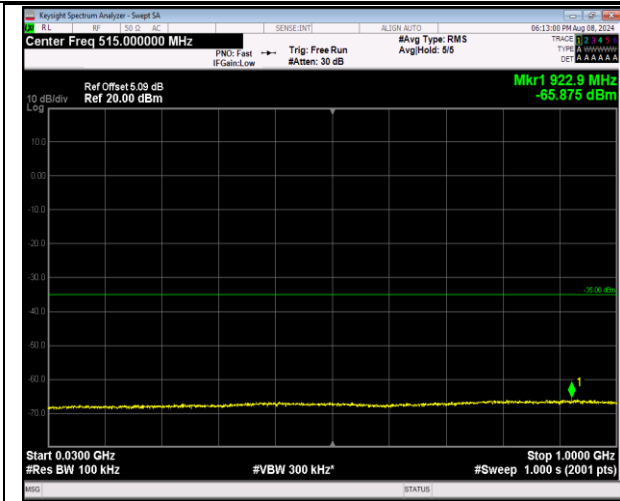

7-7-10MHz-20MHz-16QAM-16QAM-20805-20949-1RB#0-0-1RB#99-30~1000MHz-PASS

7-7-10MHz-20MHz-16QAM-16QAM-20805-20949-1RB#
49-0RB#0-30~1000MHz-PASS