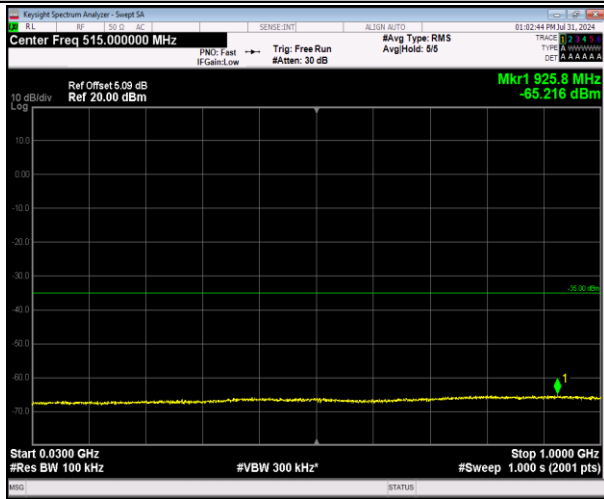

7-7-20MHz-10MHz-16QAM-16QAM-20850-20994-100R
B#0-50RB#0-30~1000MHz-PASS

7-7-20MHz-10MHz-64QAM-64QAM-20850-20994-1RB#
0-0RB#0-30~1000MHz-PASS