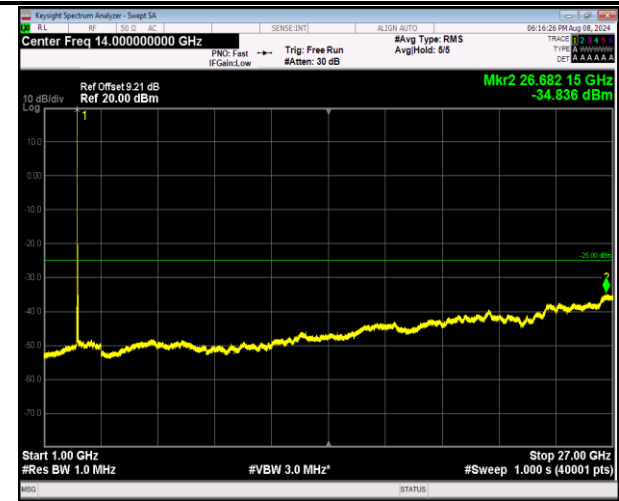

7-7-10MHz-20MHz-64QAM-64QAM-20805-20949-50RB#
0-100RB#0-1000~27000MHz-PASS

7-7-10MHz-20MHz-QPSK-QPSK-21006-21150-1RB#0-0
RB#0-1000~27000MHz-PASS