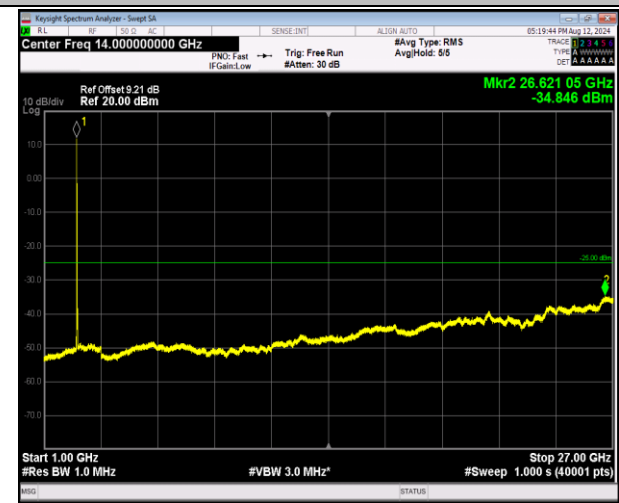

7-7-20MHz-10MHz-QPSK-QPSK-20850-20994-1RB#0-0
RB#0-1000~27000MHz-PASS

7-7-20MHz-10MHz-QPSK-QPSK-20850-20994-1RB#0-1
RB#49-1000~27000MHz-PASS