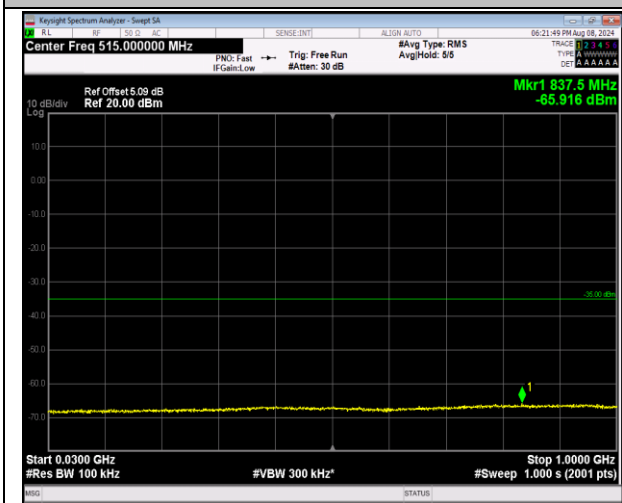

7-7-10MHz-20MHz-QPSK-QPSK-21206-21350-50RB#0-100RB#0-30~1000MHz-PASS

7-7-10MHz-20MHz-16QAM-16QAM-21206-21350-1RB#0-0-0RB#0-30~1000MHz-PASS