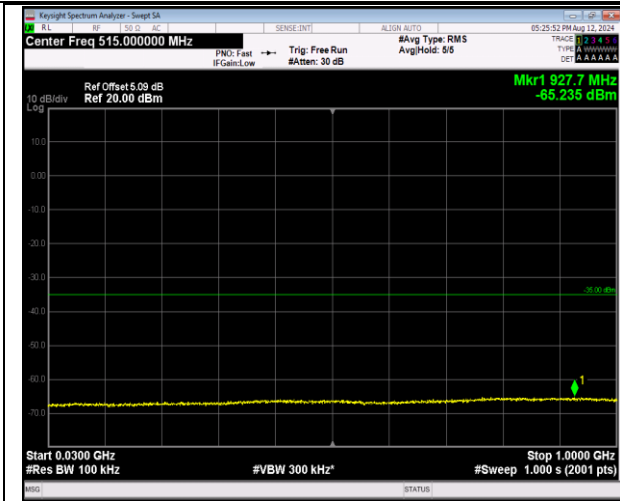

7-7-20MHz-10MHz-QPSK-QPSK-21051-21195-1RB#99-0
ORB#0-30~1000MHz-PASS

7-7-20MHz-10MHz-QPSK-QPSK-21051-21195-100RB#0-50RB#0-30~1000MHz-PASS