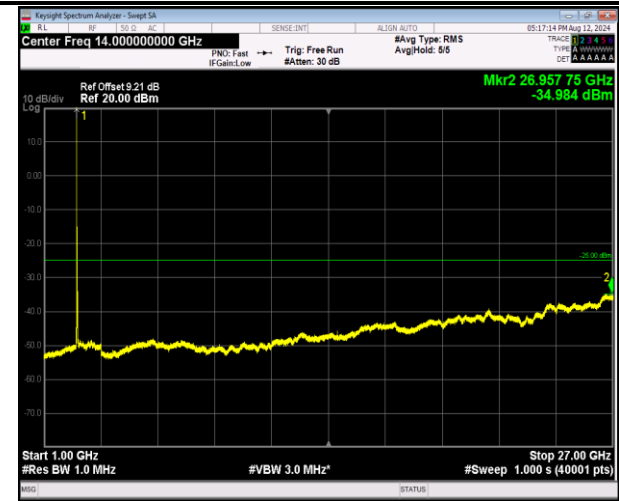

7-7-10MHz-20MHz-64QAM-64QAM-21206-21350-50RB#
0-100RB#0-1000~27000MHz-PASS

7-7-20MHz-10MHz-QPSK-QPSK-20850-20994-1RB#0-0
RB#0-1000~27000MHz-PASS