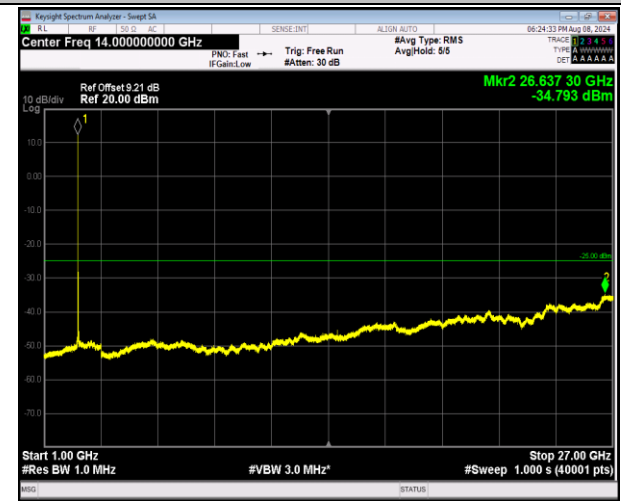

7-7-10MHz-20MHz-16QAM-16QAM-21206-21350-1RB#0-0-0RB#0-1000~27000MHz-PASS

7-7-10MHz-20MHz-16QAM-16QAM-21206-21350-1RB#0-0-1RB#99-1000~27000MHz-PASS