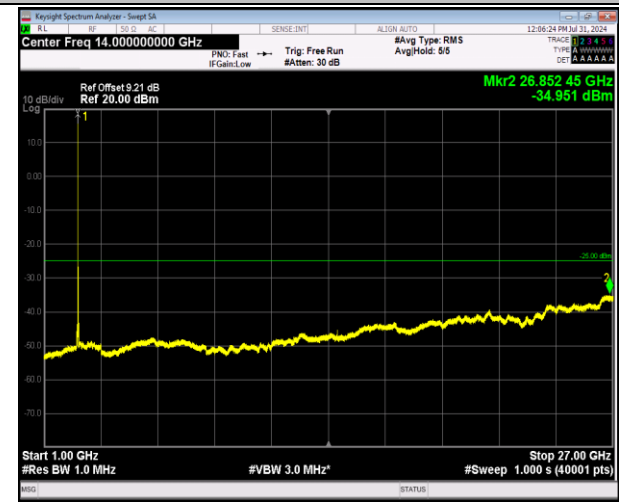

7-7-10MHz-20MHz-64QAM-64QAM-21206-21350-1RB#0
-1RB#99-1000~27000MHz-PASS

7-7-10MHz-20MHz-64QAM-64QAM-21206-21350-1RB#4
9-0RB#0-1000~27000MHz-PASS