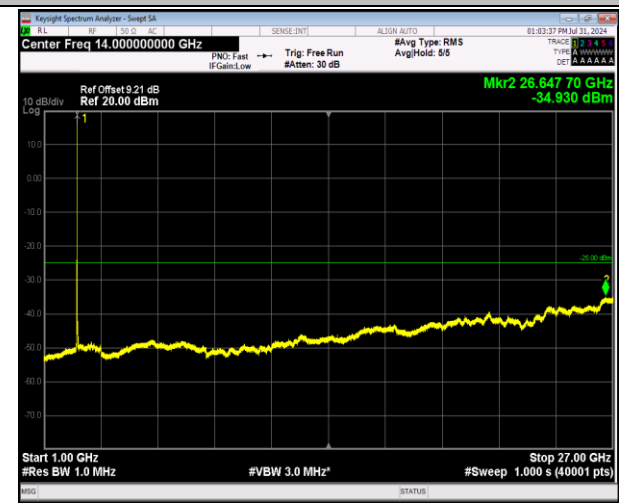

7-7-20MHz-10MHz-64QAM-64QAM-20850-20994-1RB#0-1RB#49-1000~27000MHz-PASS

7-7-20MHz-10MHz-64QAM-64QAM-20850-20994-1RB#99-0RB#0-1000~27000MHz-PASS