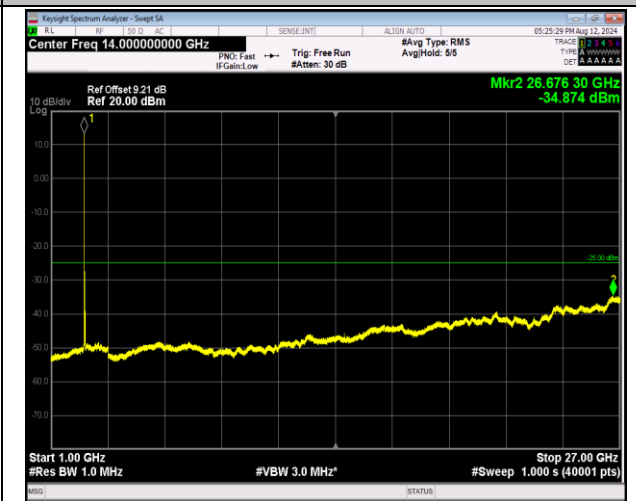

7-7-20MHz-10MHz-16QAM-16QAM-21051-21195-1RB#0-0-0RB#0-1000~27000MHz-PASS

7-7-20MHz-10MHz-16QAM-16QAM-21051-21195-1RB#0-0-1RB#49-1000~27000MHz-PASS