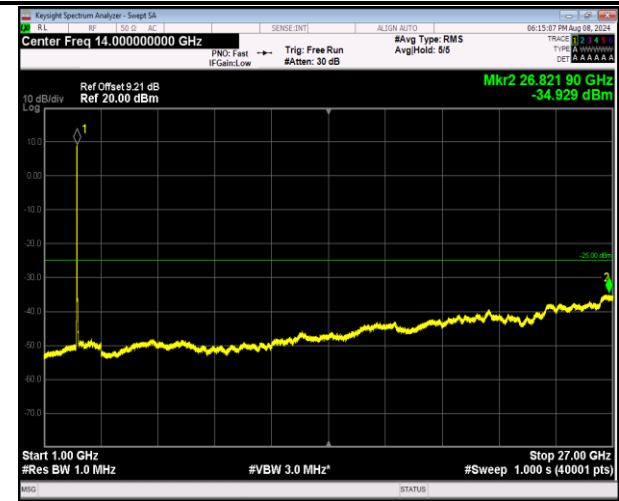

7-7-10MHz-20MHz-QPSK-QPSK-20805-20949-50RB#0-100RB#0-30~1000MHz-PASS

7-7-10MHz-20MHz-QPSK-QPSK-20805-20949-50RB#0-100RB#0-1000~27000MHz-PASS

7-7-10MHz-20MHz-16QAM-16QAM-20805-20949-1RB#0-0-0RB#0-30~1000MHz-PASS