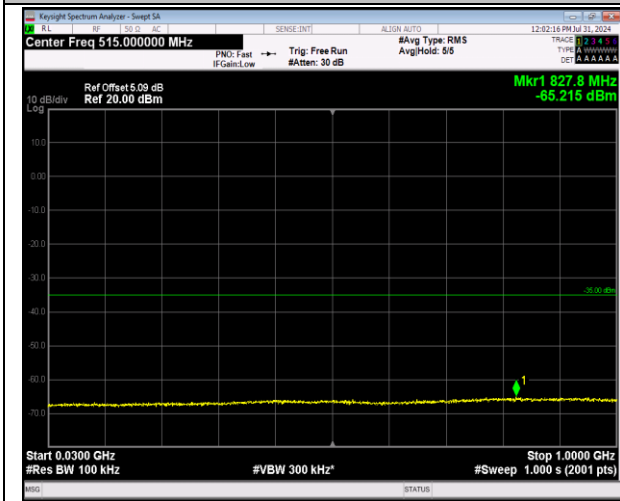

7-7-10MHz-20MHz-64QAM-64QAM-20805-20949-1RB#4
49-0RB#0-30~1000MHz-PASS

7-7-10MHz-20MHz-64QAM-64QAM-20805-20949-50RB
#0-100RB#0-30~1000MHz-PASS