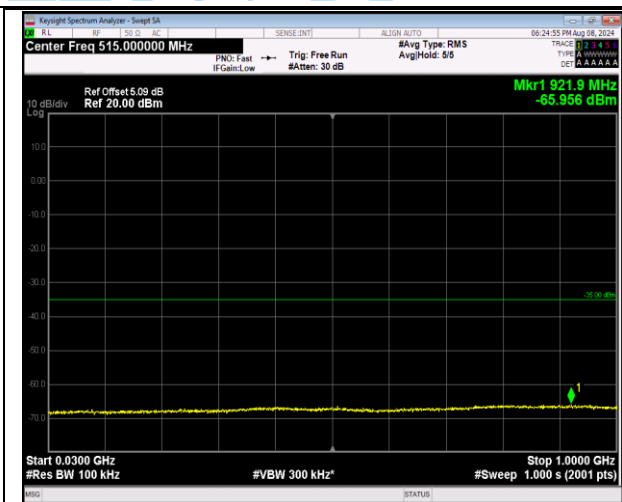

7-7-10MHz-20MHz-QPSK-QPSK-21206-21350-1RB#49-0
ORB#0-30~1000MHz-PASS

7-7-10MHz-20MHz-QPSK-QPSK-21206-21350-50RB#0-100RB#0-30~1000MHz-PASS