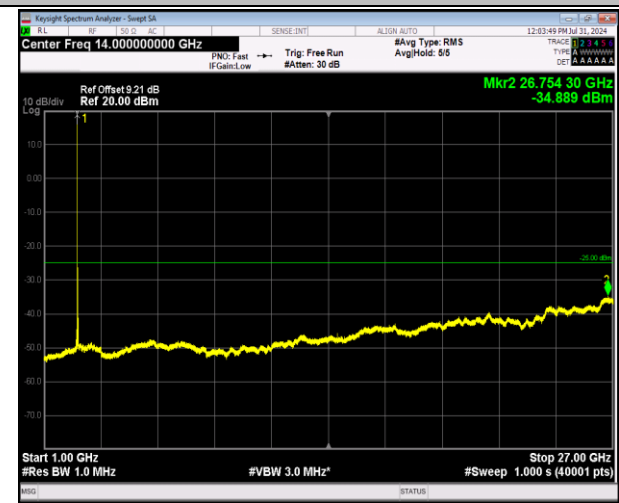

7-7-10MHz-20MHz-64QAM-64QAM-21006-21150-1RB#0-1RB#99-1000~27000MHz-PASS

7-7-10MHz-20MHz-64QAM-64QAM-21006-21150-1RB#0-49-0RB#0-1000~27000MHz-PASS