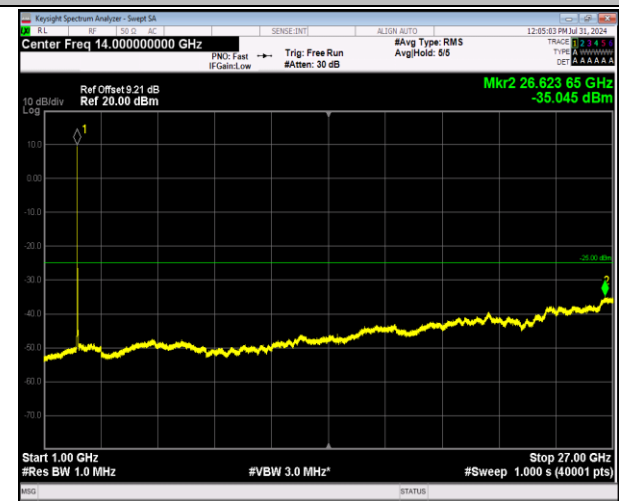

7-7-10MHz-20MHz-64QAM-64QAM-21006-21150-1RB#0-49-0RB#0-1000~27000MHz-PASS

7-7-10MHz-20MHz-64QAM-64QAM-21006-21150-50RB#0-100RB#0-1000~27000MHz-PASS