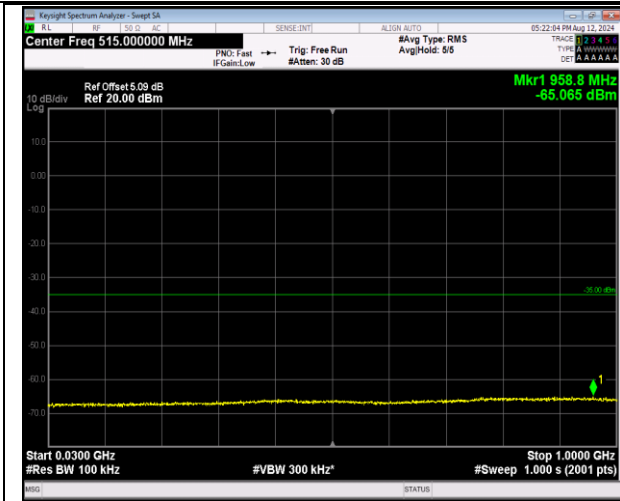

7-7-20MHz-10MHz-64QAM-64QAM-20850-20994-100RB#0-50RB#0-30~1000MHz-PASS

7-7-20MHz-10MHz-QPSK-QPSK-21051-21195-1RB#0-0
RB#0-30~1000MHz-PASS