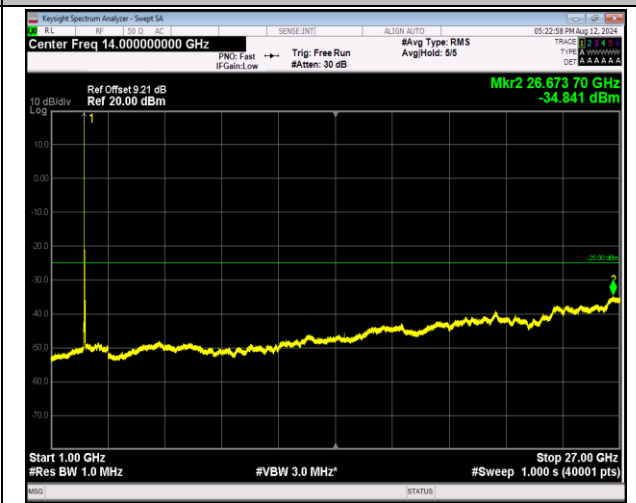

7-7-20MHz-10MHz-QPSK-QPSK-21051-21195-100RB#0-50RB#0-1000~27000MHz-PASS

7-7-20MHz-10MHz-16QAM-16QAM-21051-21195-1RB#0-0-0RB#0-1000~27000MHz-PASS