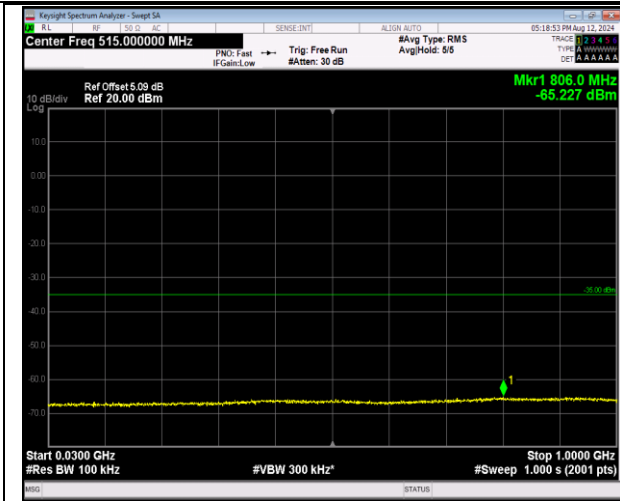

7-7-20MHz-10MHz-16QAM-16QAM-20850-20994-1RB#0-0-1RB#49-30~1000MHz-PASS

7-7-20MHz-10MHz-16QAM-16QAM-20850-20994-1RB#
99-0RB#0-30~1000MHz-PASS