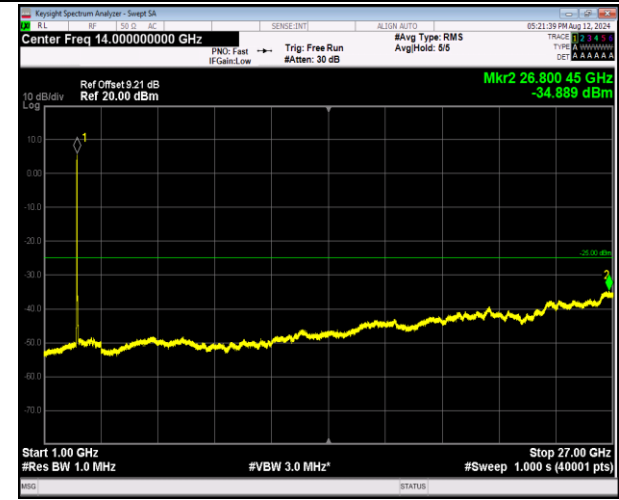

7-7-20MHz-10MHz-16QAM-16QAM-20850-20994-1RB#9
9-0RB#0-1000~27000MHz-PASS

7-7-20MHz-10MHz-16QAM-16QAM-20850-20994-100RB
#0-50RB#0-1000~27000MHz-PASS