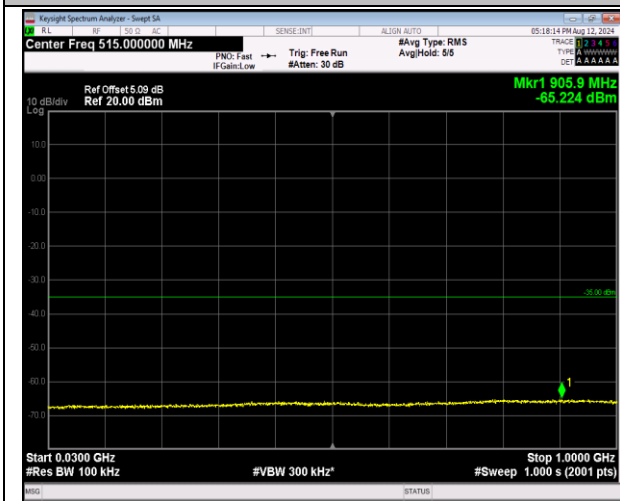

7-7-20MHz-10MHz-QPSK-QPSK-20850-20994-1RB#0-1
RB#49-30~1000MHz-PASS

7-7-20MHz-10MHz-QPSK-QPSK-20850-20994-1RB#99-0
ORB#0-30~1000MHz-PASS