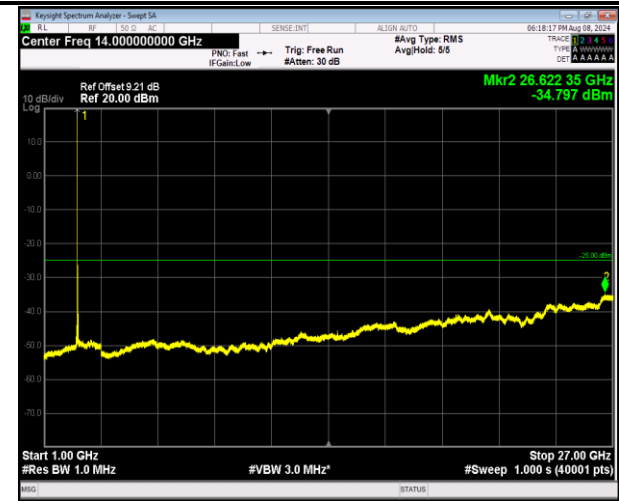

7-7-10MHz-20MHz-16QAM-16QAM-21006-21150-1RB#0-1RB#99-1000~27000MHz-PASS

7-7-10MHz-20MHz-16QAM-16QAM-21006-21150-1RB#4
9-0RB#0-1000~27000MHz-PASS