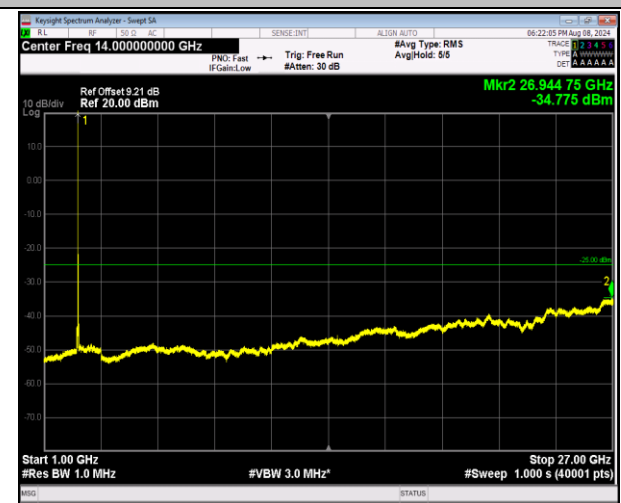

7-7-10MHz-20MHz-QPSK-QPSK-21206-21350-50RB#0-100RB#0-1000~27000MHz-PASS

7-7-10MHz-20MHz-16QAM-16QAM-21206-21350-1RB#0-0-0RB#0-1000~27000MHz-PASS