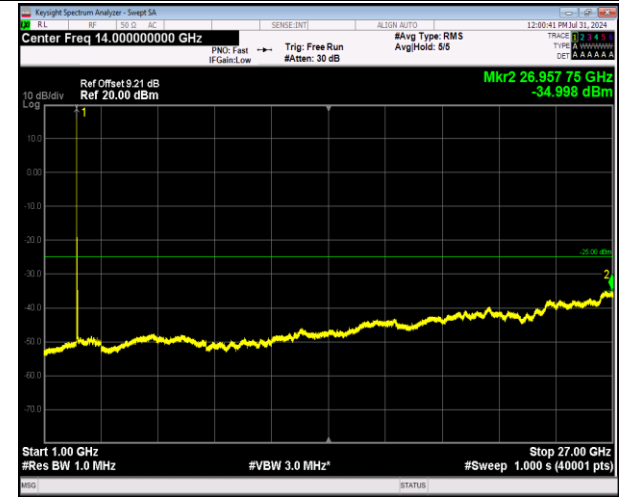

7-7-10MHz-20MHz-16QAM-16QAM-20805-20949-50RB#
0-100RB#0-1000~27000MHz-PASS

7-7-10MHz-20MHz-64QAM-64QAM-20805-20949-1RB#0
-0RB#0-1000~27000MHz-PASS