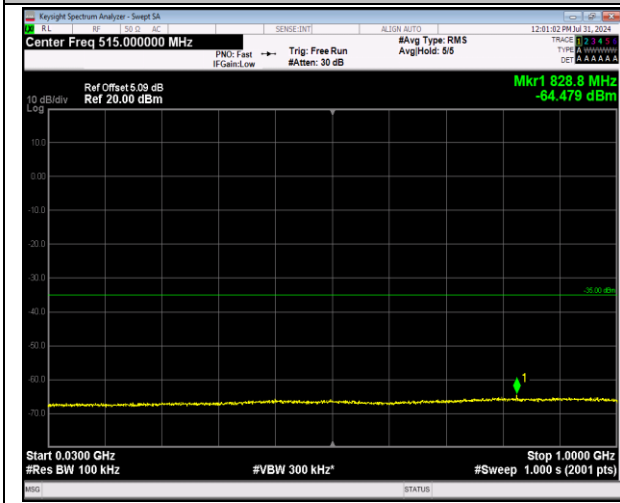

7-7-10MHz-20MHz-64QAM-64QAM-20805-20949-1RB#
0-1RB#99-30~1000MHz-PASS

7-7-10MHz-20MHz-64QAM-64QAM-20805-20949-1RB#4
49-0RB#0-30~1000MHz-PASS