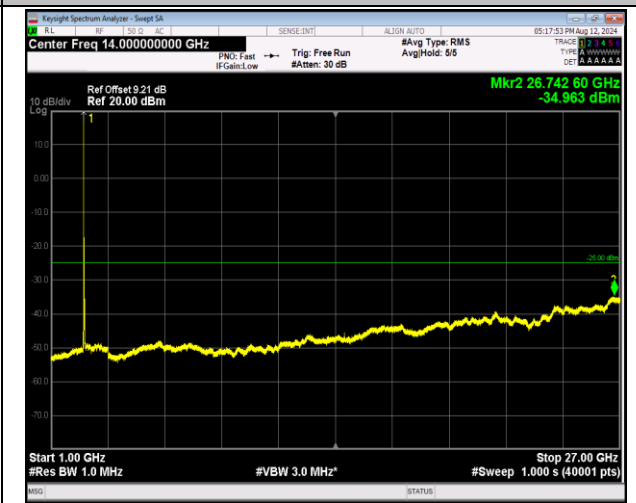

7-7-20MHz-10MHz-QPSK-QPSK-20850-20994-100RB#0-50RB#0-1000~27000MHz-PASS

7-7-20MHz-10MHz-16QAM-16QAM-20850-20994-1RB#0-0-0RB#0-1000~27000MHz-PASS