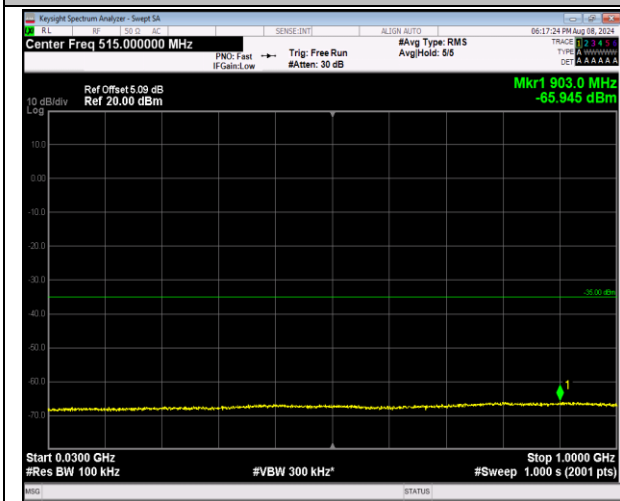

7-7-10MHz-20MHz-QPSK-QPSK-21006-21150-1RB#0-1
RB#99-30~1000MHz-PASS

7-7-10MHz-20MHz-QPSK-QPSK-21006-21150-1RB#49-0
ORB#0-30~1000MHz-PASS