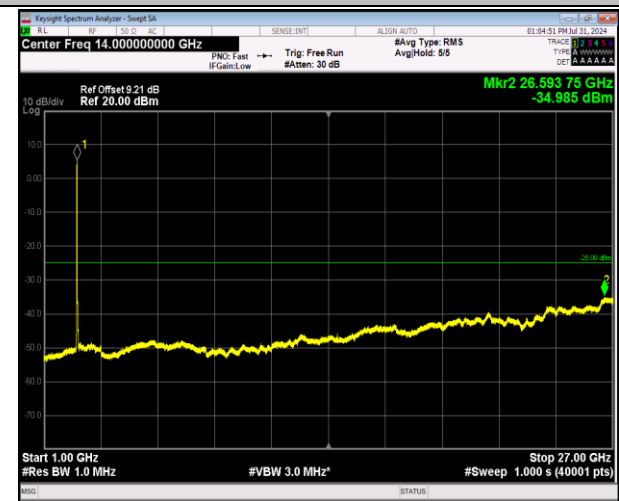

7-7-20MHz-10MHz-64QAM-64QAM-20850-20994-1RB#99-0RB#0-1000~27000MHz-PASS

7-7-20MHz-10MHz-64QAM-64QAM-20850-20994-100RB#0-50RB#0-1000~27000MHz-PASS