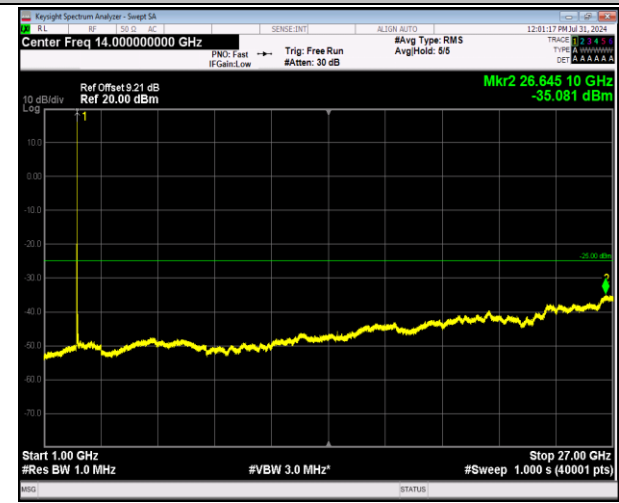

7-7-10MHz-20MHz-64QAM-64QAM-20805-20949-1RB#0
-1RB#99-1000~27000MHz-PASS

7-7-10MHz-20MHz-64QAM-64QAM-20805-20949-1RB#4
9-0RB#0-1000~27000MHz-PASS