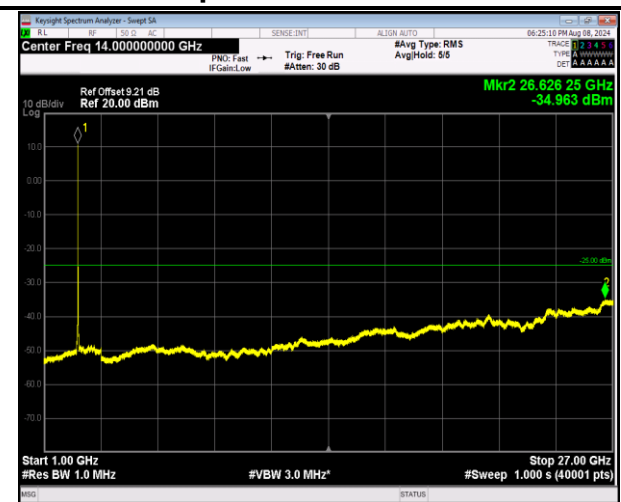

7-7-10MHz-20MHz-QPSK-QPSK-21206-21350-1RB#49-0
RB#0-1000~27000MHz-PASS

7-7-10MHz-20MHz-QPSK-QPSK-21206-21350-50RB#0-100RB#0-1000~27000MHz-PASS