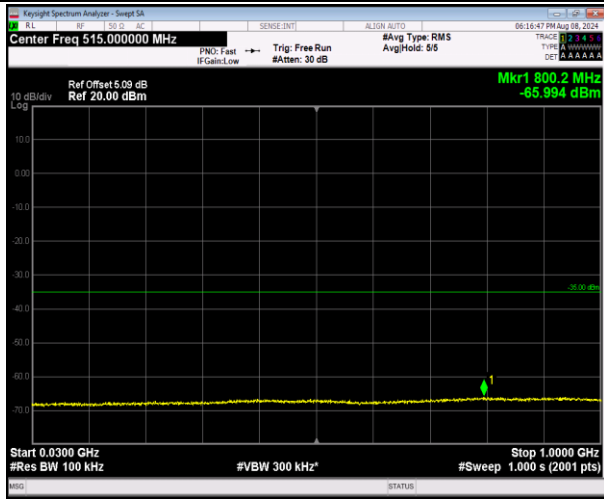

7-7-10MHz-20MHz-QPSK-QPSK-21006-21150-50RB#0-100RB#0-30~1000MHz-PASS

7-7-10MHz-20MHz-16QAM-16QAM-21006-21150-1RB#0-0RB#0-30~1000MHz-PASS