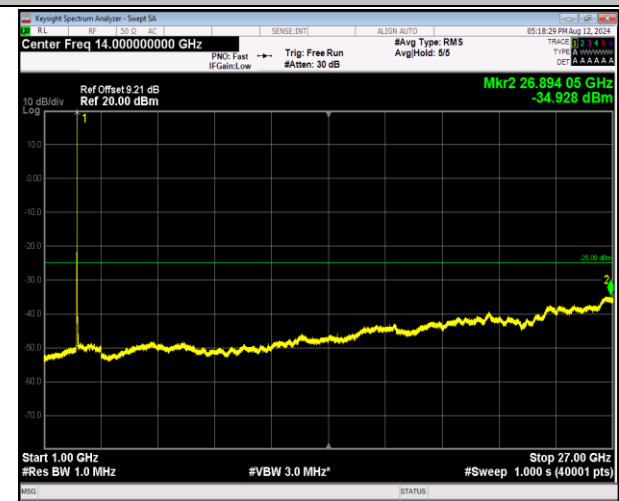

7-7-20MHz-10MHz-QPSK-QPSK-20850-20994-1RB#0-1
RB#49-1000~27000MHz-PASS

7-7-20MHz-10MHz-QPSK-QPSK-20850-20994-1RB#99-0
RB#0-1000~27000MHz-PASS