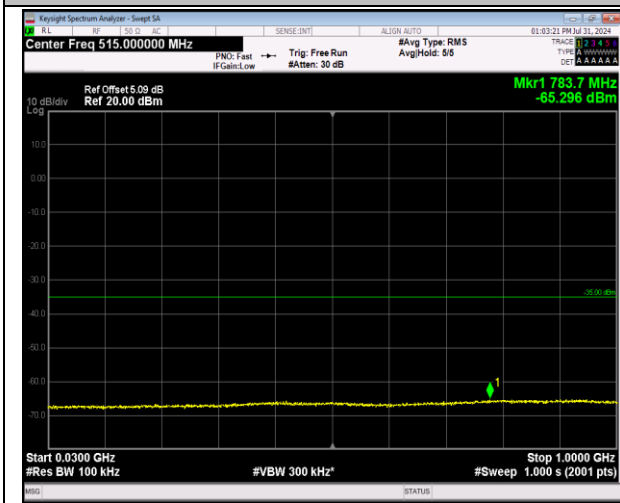

7-7-20MHz-10MHz-64QAM-64QAM-20850-20994-1RB#0-1RB#49-30~1000MHz-PASS

7-7-20MHz-10MHz-64QAM-64QAM-20850-20994-1RB#99-0RB#0-30~1000MHz-PASS