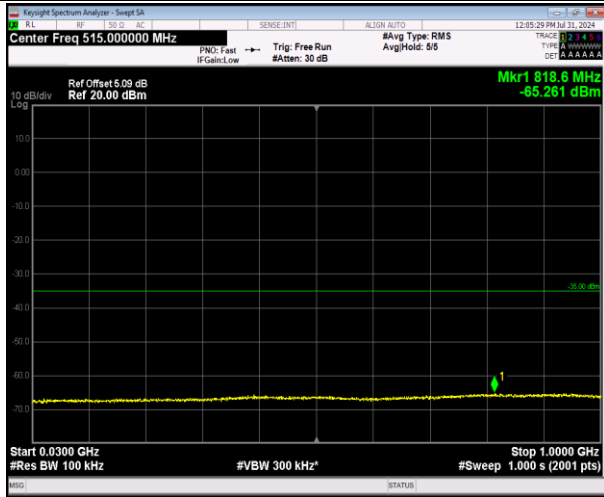

7-7-10MHz-20MHz-16QAM-16QAM-21206-21350-50RB
#0-100RB#0-30~1000MHz-PASS

7-7-10MHz-20MHz-64QAM-64QAM-21206-21350-1RB#
0-0RB#0-30~1000MHz-PASS