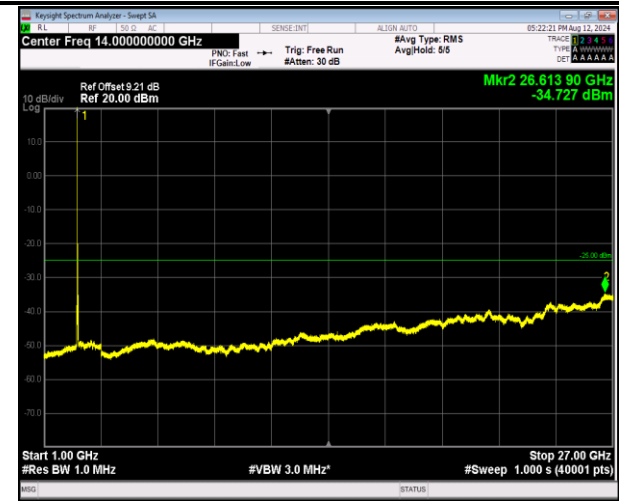

7-7-20MHz-10MHz-64QAM-64QAM-20850-20994-100RB#0-50RB#0-1000~27000MHz-PASS

7-7-20MHz-10MHz-QPSK-QPSK-21051-21195-1RB#0-0
RB#0-1000~27000MHz-PASS