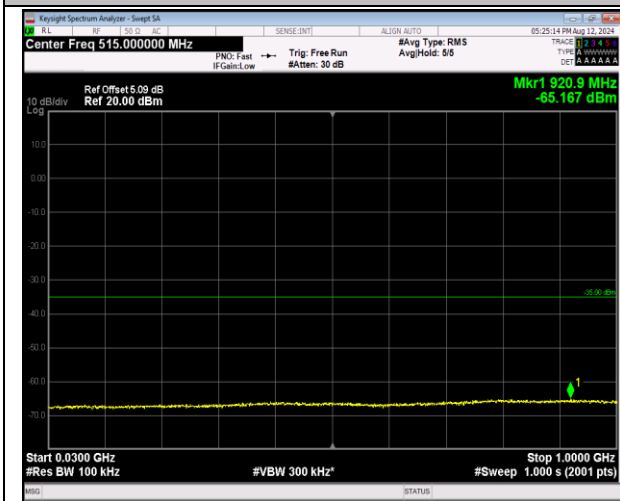

7-7-20MHz-10MHz-16QAM-16QAM-21051-21195-1RB#0-0-0RB#0-30~1000MHz-PASS

7-7-20MHz-10MHz-16QAM-16QAM-21051-21195-1RB#0-0-1RB#49-30~1000MHz-PASS