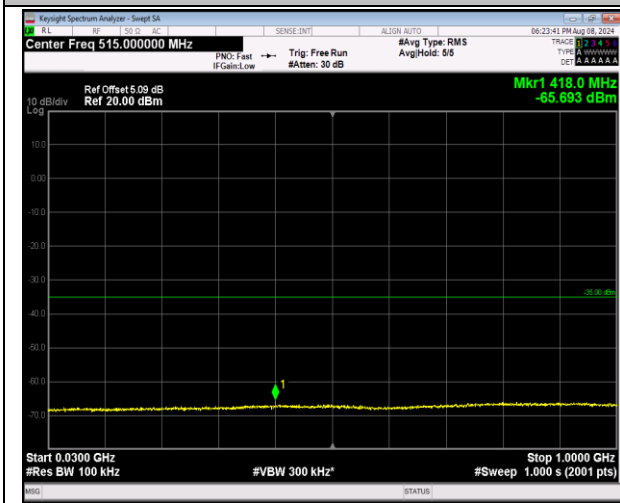

7-7-10MHz-20MHz-QPSK-QPSK-21206-21350-1RB#0-0
RB#0-30~1000MHz-PASS

7-7-10MHz-20MHz-QPSK-QPSK-21206-21350-1RB#0-1
RB#99-30~1000MHz-PASS