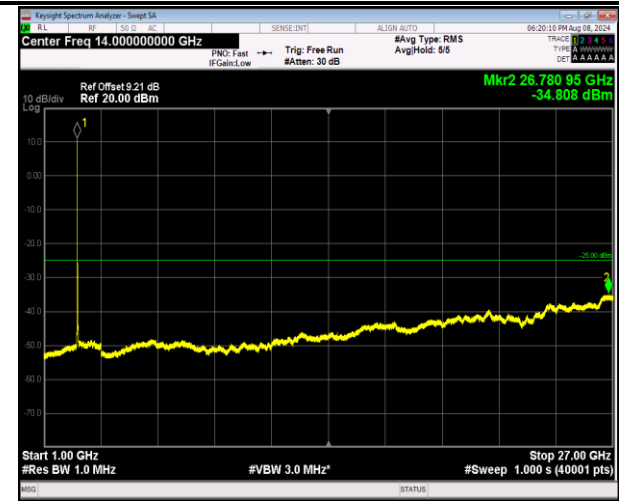

7-7-10MHz-20MHz-QPSK-QPSK-21006-21150-1RB#49-0
RB#0-1000~27000MHz-PASS

7-7-10MHz-20MHz-QPSK-QPSK-21006-21150-50RB#0-100RB#0-1000~27000MHz-PASS