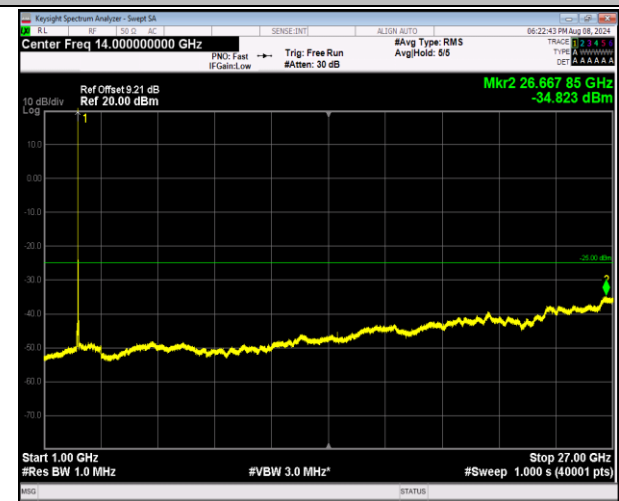

7-7-10MHz-20MHz-QPSK-QPSK-21206-21350-1RB#0-1
RB#99-1000~27000MHz-PASS

7-7-10MHz-20MHz-QPSK-QPSK-21206-21350-1RB#49-0
RB#0-1000~27000MHz-PASS