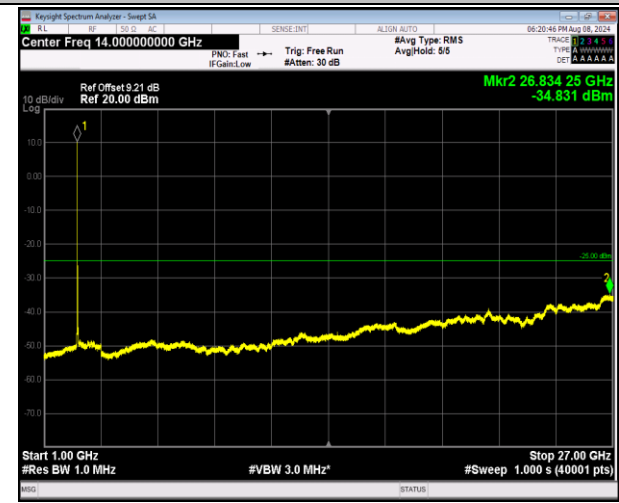

7-7-10MHz-20MHz-16QAM-16QAM-21006-21150-1RB#4
9-0RB#0-1000~27000MHz-PASS

7-7-10MHz-20MHz-16QAM-16QAM-21006-21150-50RB#
0-100RB#0-1000~27000MHz-PASS