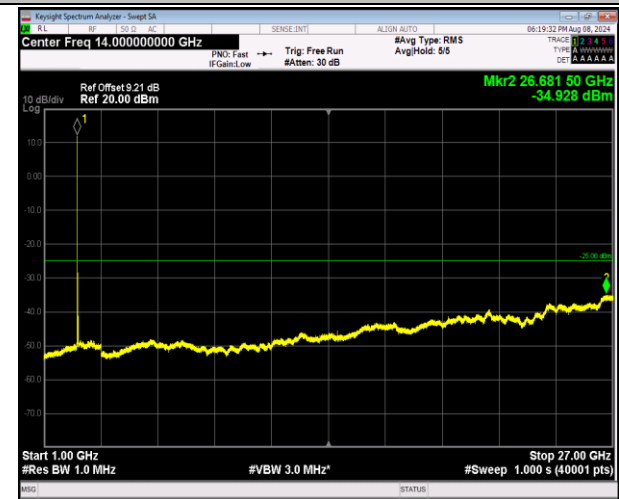

7-7-10MHz-20MHz-16QAM-16QAM-21006-21150-1RB#0-0RB#0-1000~27000MHz-PASS

7-7-10MHz-20MHz-16QAM-16QAM-21006-21150-1RB#0-1RB#99-1000~27000MHz-PASS