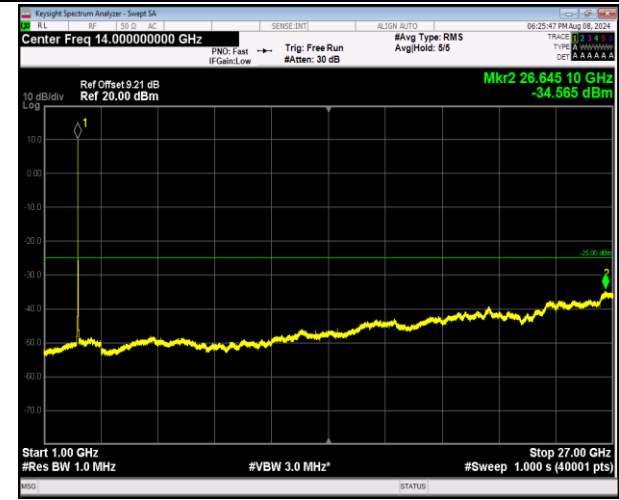

7-7-10MHz-20MHz-16QAM-16QAM-21206-21350-1RB#4
9-0RB#0-1000~27000MHz-PASS

7-7-10MHz-20MHz-16QAM-16QAM-21206-21350-50RB#
0-100RB#0-1000~27000MHz-PASS