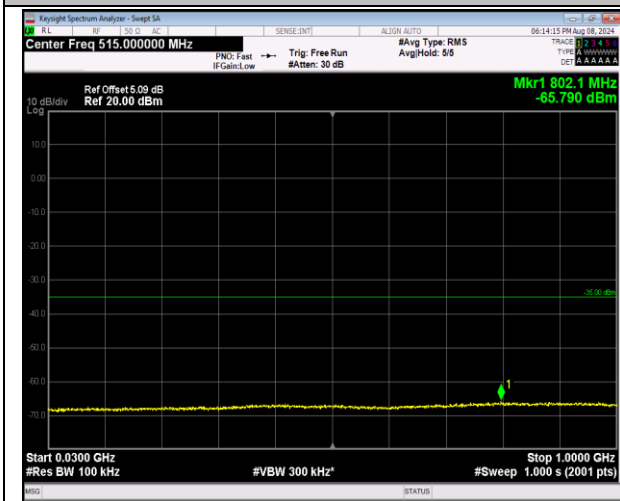

7-7-10MHz-20MHz-16QAM-16QAM-20805-20949-1RB#0-0-0RB#0-30~1000MHz-PASS

7-7-10MHz-20MHz-16QAM-16QAM-20805-20949-1RB#0-0-1RB#99-30~1000MHz-PASS