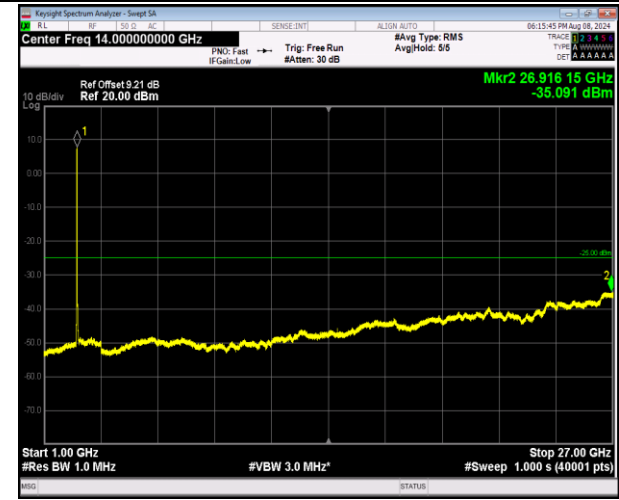

7-7-10MHz-20MHz-16QAM-16QAM-20805-20949-1RB#4
9-0RB#0-1000~27000MHz-PASS

7-7-10MHz-20MHz-16QAM-16QAM-20805-20949-50RB#
0-100RB#0-1000~27000MHz-PASS