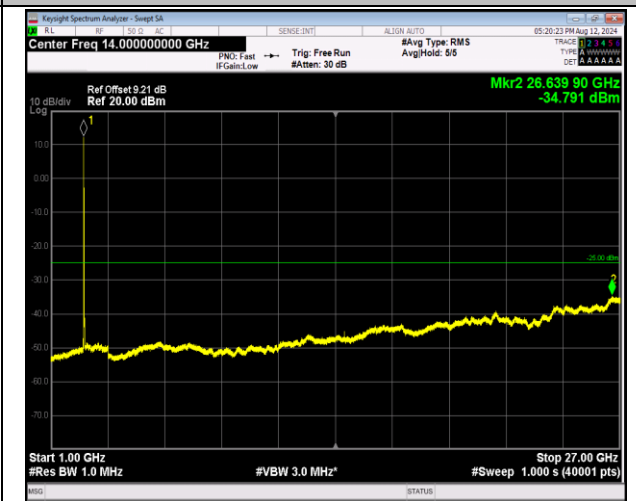

7-7-20MHz-10MHz-16QAM-16QAM-20850-20994-1RB#0-0-0RB#0-1000~27000MHz-PASS

7-7-20MHz-10MHz-16QAM-16QAM-20850-20994-1RB#0-0-1RB#49-1000~27000MHz-PASS