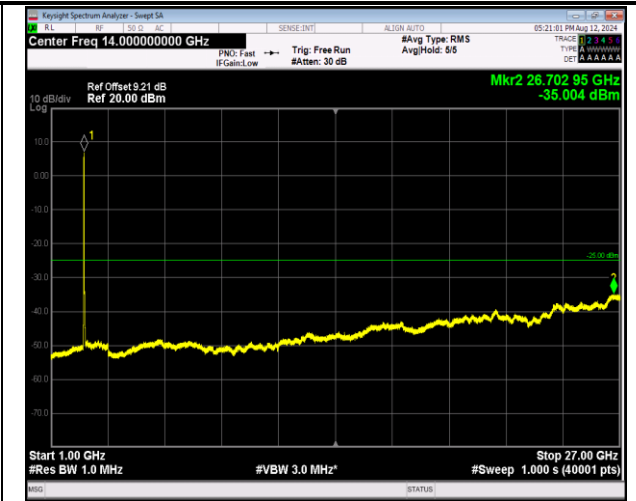

7-7-20MHz-10MHz-QPSK-QPSK-20850-20994-1RB#99-0
RB#0-1000~27000MHz-PASS

7-7-20MHz-10MHz-QPSK-QPSK-20850-20994-100RB#0-50RB#0-1000~27000MHz-PASS