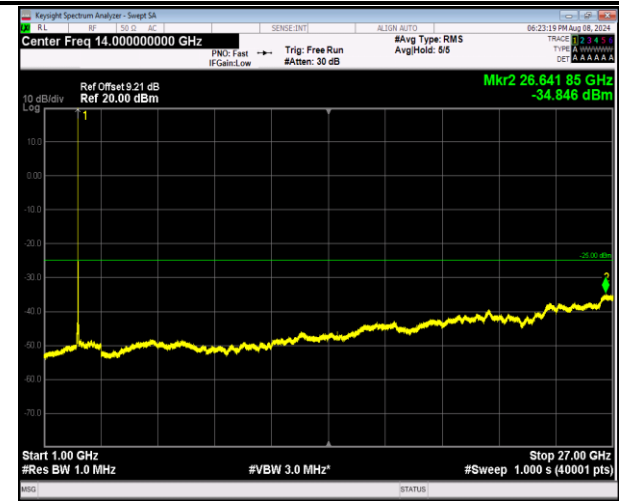

7-7-10MHz-20MHz-16QAM-16QAM-21206-21350-1RB#0-0-1RB#99-1000~27000MHz-PASS

7-7-10MHz-20MHz-16QAM-16QAM-21206-21350-1RB#4
9-0RB#0-1000~27000MHz-PASS