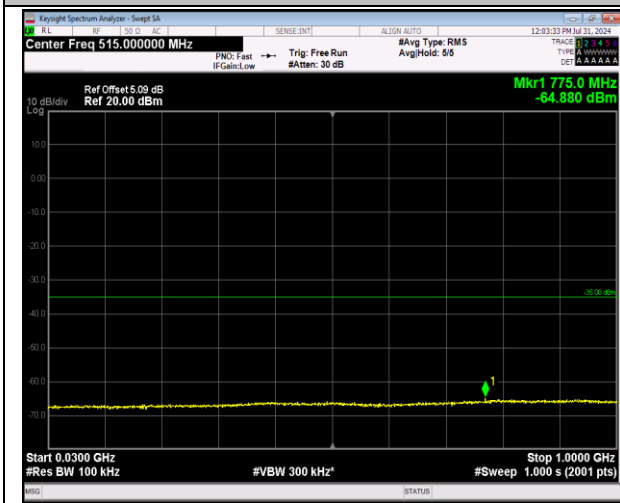

7-7-10MHz-20MHz-64QAM-64QAM-21006-21150-1RB#0-1RB#99-30~1000MHz-PASS

7-7-10MHz-20MHz-64QAM-64QAM-21006-21150-1RB#0-49-0RB#0-30~1000MHz-PASS