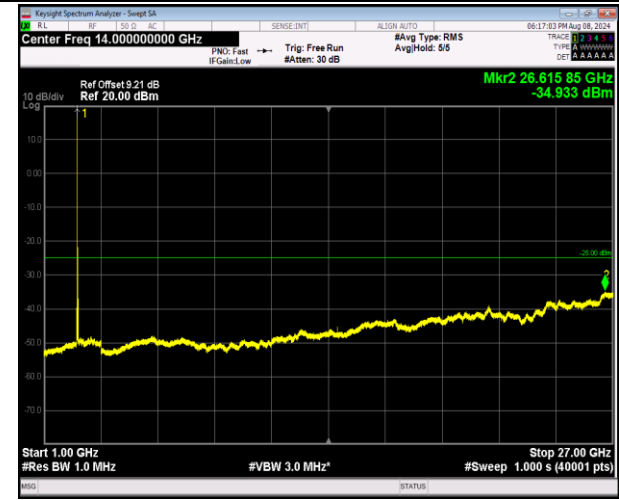

7-7-10MHz-20MHz-QPSK-QPSK-21006-21150-50RB#0-100RB#0-1000~27000MHz-PASS

7-7-10MHz-20MHz-16QAM-16QAM-21006-21150-1RB#0-0RB#0-1000~27000MHz-PASS