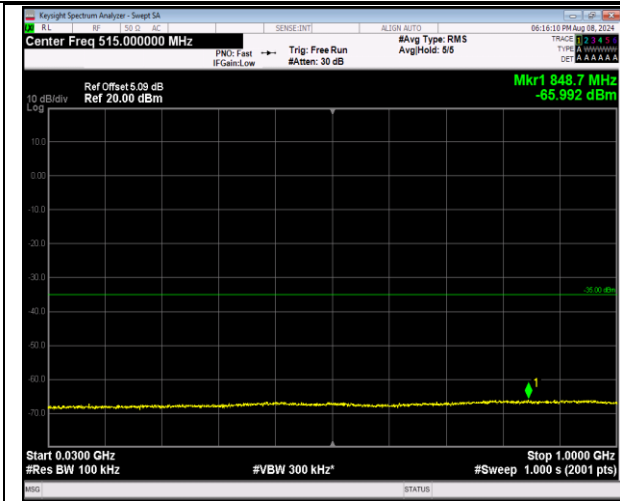

7-7-10MHz-20MHz-64QAM-64QAM-20805-20949-50RB
#0-100RB#0-30~1000MHz-PASS

7-7-10MHz-20MHz-QPSK-QPSK-21006-21150-1RB#0-0
RB#0-30~1000MHz-PASS