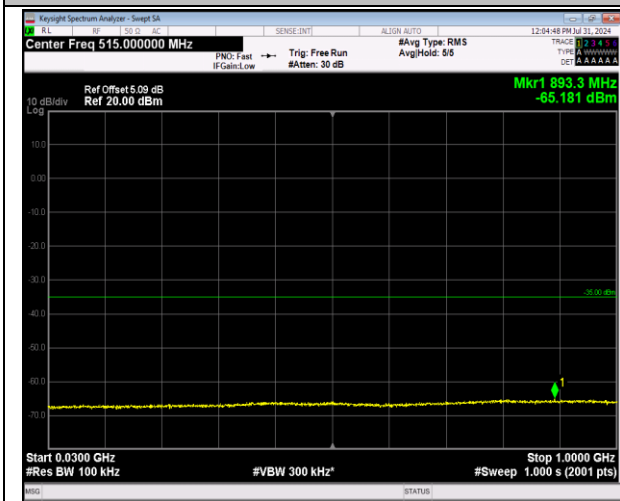

7-7-10MHz-20MHz-64QAM-64QAM-21006-21150-1RB#0-49-0RB#0-30~1000MHz-PASS

7-7-10MHz-20MHz-64QAM-64QAM-21006-21150-50RB#0-100RB#0-30~1000MHz-PASS