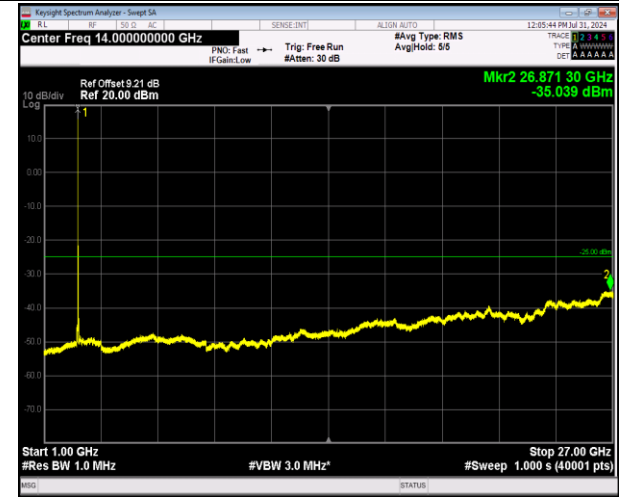

7-7-10MHz-20MHz-16QAM-16QAM-21206-21350-50RB#
0-100RB#0-1000~27000MHz-PASS

7-7-10MHz-20MHz-64QAM-64QAM-21206-21350-1RB#0
-0RB#0-1000~27000MHz-PASS