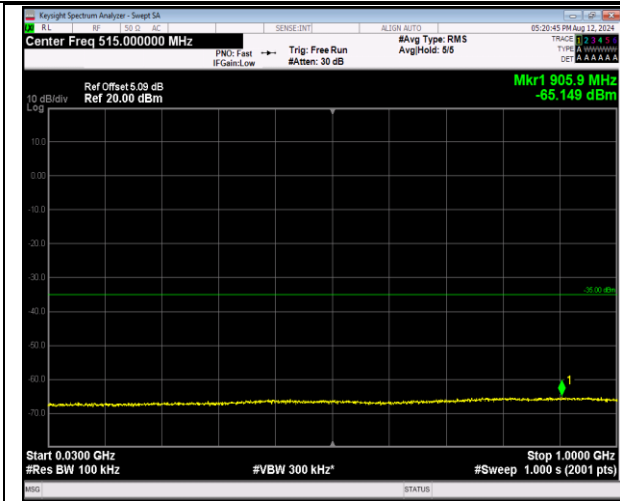

7-7-20MHz-10MHz-QPSK-QPSK-20850-20994-1RB#99-0
ORB#0-30~1000MHz-PASS

7-7-20MHz-10MHz-QPSK-QPSK-20850-20994-100RB#0-50RB#0-30~1000MHz-PASS