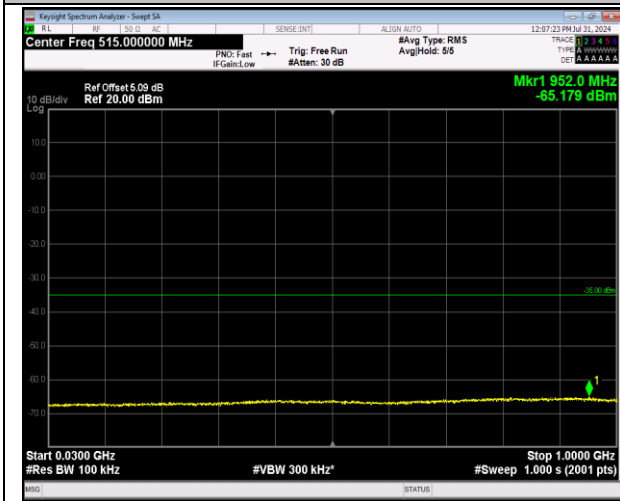

7-7-10MHz-20MHz-64QAM-64QAM-21206-21350-1RB#4
49-0RB#0-30~1000MHz-PASS

7-7-10MHz-20MHz-64QAM-64QAM-21206-21350-50RB
#0-100RB#0-30~1000MHz-PASS