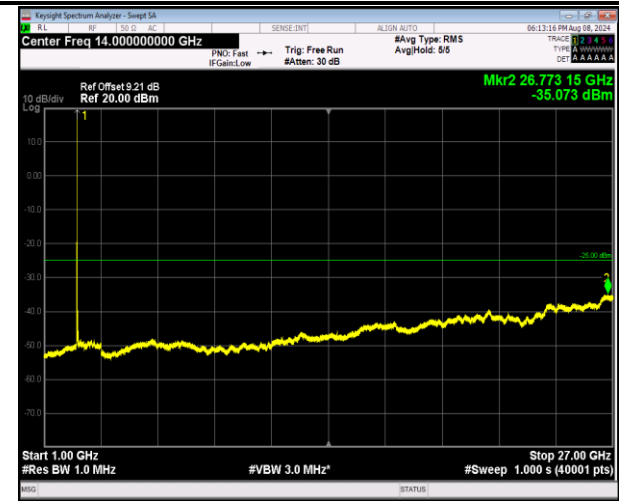

7-7-10MHz-20MHz-16QAM-16QAM-20805-20949-1RB#0-0-0RB#0-1000~27000MHz-PASS

7-7-10MHz-20MHz-16QAM-16QAM-20805-20949-1RB#0-0-1RB#99-30~1000MHz-PASS

7-7-10MHz-20MHz-16QAM-16QAM-20805-20949-1RB#0-0-1RB#99-1000~27000MHz-PASS

7-7-10MHz-20MHz-16QAM-16QAM-20805-20949-1RB#
 49-0RB#0-30~1000MHz-PASS

7-7-10MHz-20MHz-16QAM-16QAM-20805-20949-1RB#4
 9-0RB#0-1000~27000MHz-PASS

7-7-10MHz-20MHz-16QAM-16QAM-20805-20949-50RB
 #0-100RB#0-30~1000MHz-PASS