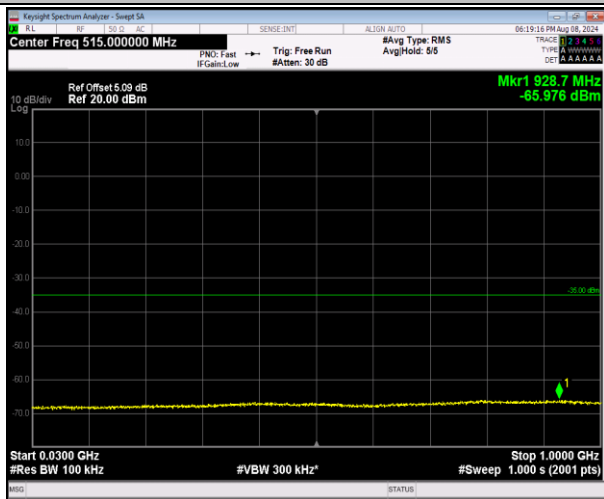

7-7-10MHz-20MHz-16QAM-16QAM-21006-21150-1RB#0-0RB#0-30~1000MHz-PASS

7-7-10MHz-20MHz-16QAM-16QAM-21006-21150-1RB#0-0-1RB#99-30~1000MHz-PASS