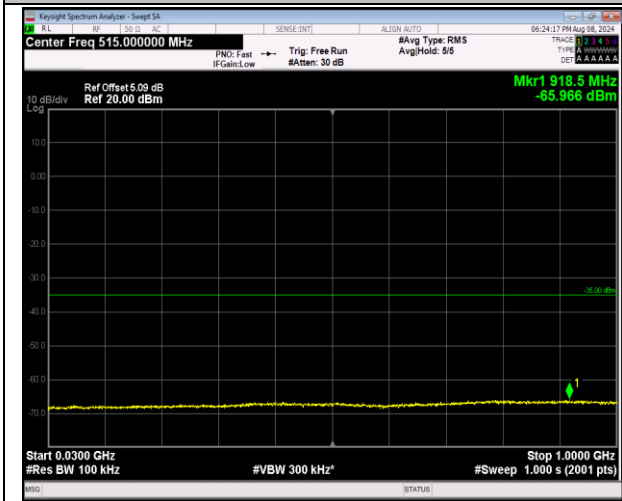

7-7-10MHz-20MHz-16QAM-16QAM-21206-21350-1RB#0-0-0RB#0-30~1000MHz-PASS

7-7-10MHz-20MHz-16QAM-16QAM-21206-21350-1RB#0-0-1RB#99-30~1000MHz-PASS