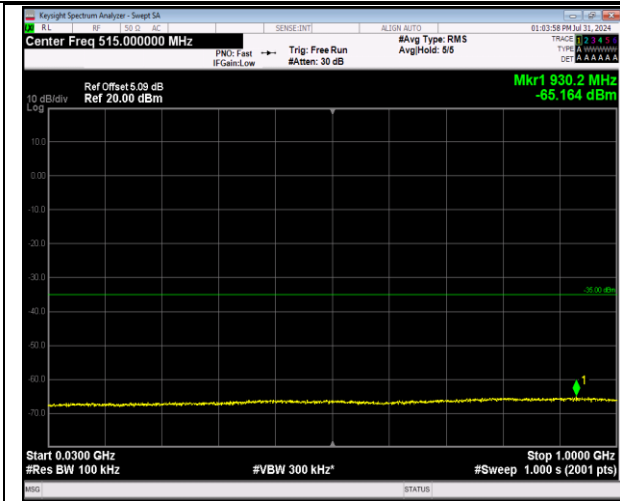

7-7-20MHz-10MHz-64QAM-64QAM-20850-20994-1RB#
0-0RB#0-30~1000MHz-PASS

7-7-20MHz-10MHz-64QAM-64QAM-20850-20994-1RB#0-1RB#49-30~1000MHz-PASS