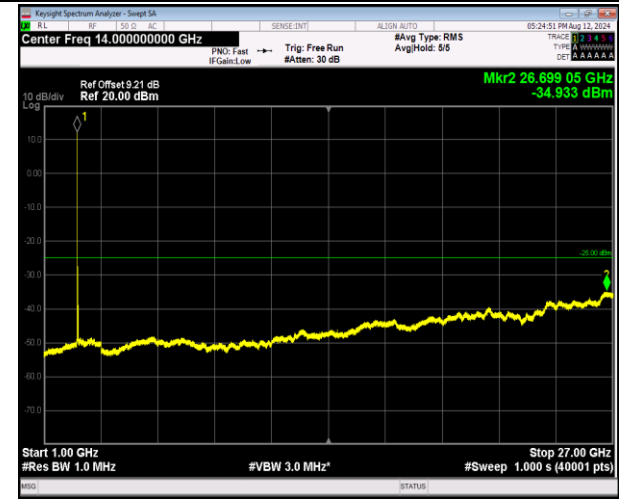

7-7-20MHz-10MHz-QPSK-QPSK-21051-21195-1RB#0-0
RB#0-1000~27000MHz-PASS

7-7-20MHz-10MHz-QPSK-QPSK-21051-21195-1RB#0-1
RB#49-1000~27000MHz-PASS