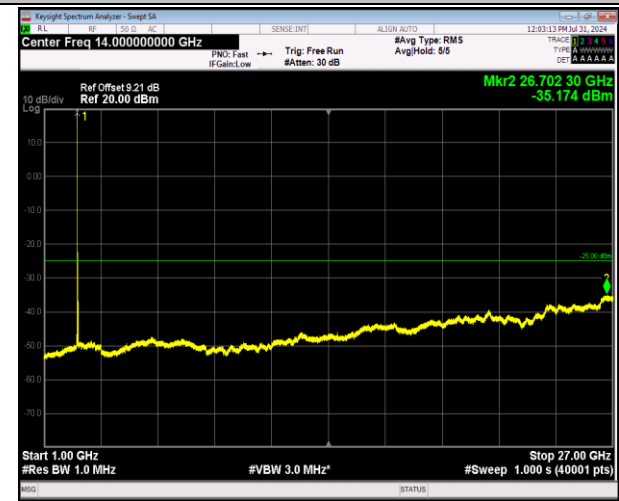

7-7-10MHz-20MHz-16QAM-16QAM-21006-21150-50RB#
0-100RB#0-1000~27000MHz-PASS

7-7-10MHz-20MHz-64QAM-64QAM-21006-21150-1RB#0-
0RB#0-1000~27000MHz-PASS