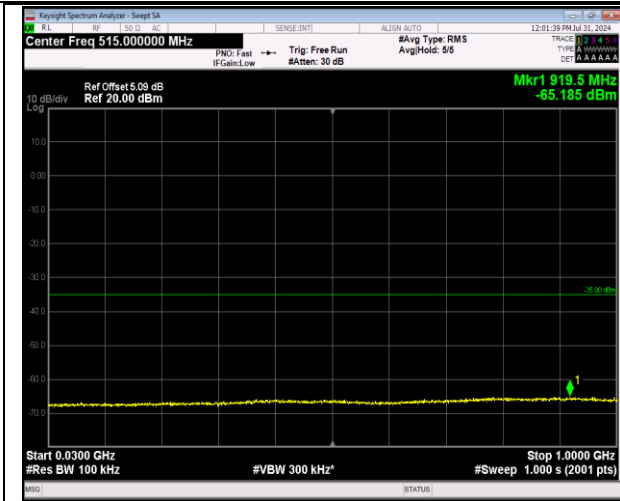

7-7-10MHz-20MHz-64QAM-64QAM-20805-20949-1RB#
0-0RB#0-30~1000MHz-PASS

7-7-10MHz-20MHz-64QAM-64QAM-20805-20949-1RB#
0-1RB#99-30~1000MHz-PASS