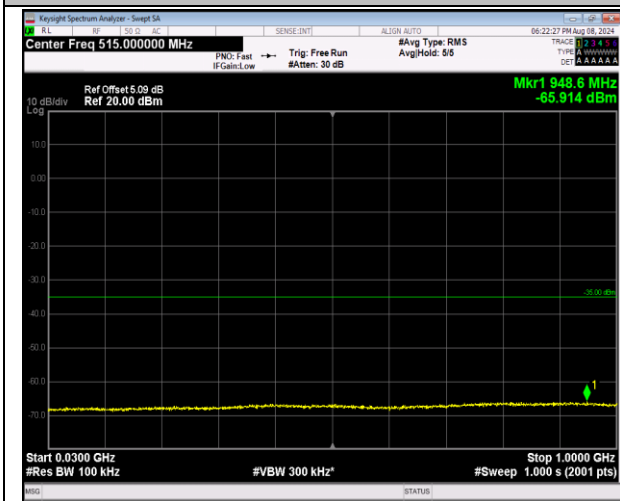

7-7-10MHz-20MHz-QPSK-QPSK-21206-21350-1RB#0-1
RB#99-30~1000MHz-PASS

7-7-10MHz-20MHz-QPSK-QPSK-21206-21350-1RB#49-0
ORB#0-30~1000MHz-PASS