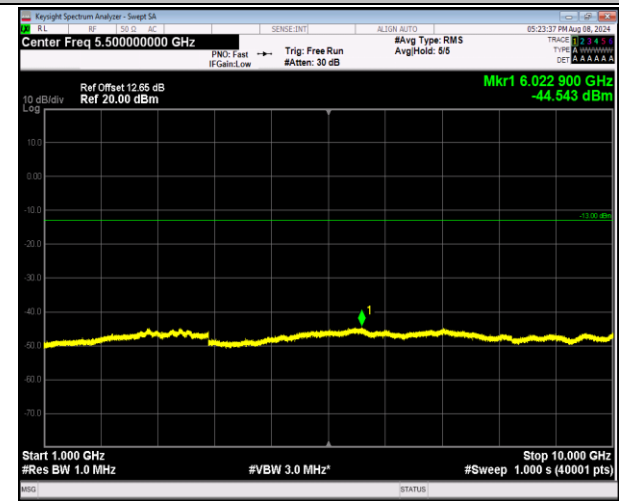

5-5-10MHz-10MHz-QPSK-QPSK-20450-20549-1RB#0-1
RB#49-1000~10000MHz-PASS

5-5-10MHz-10MHz-QPSK-QPSK-20450-20549-1RB#49-0
RB#0-1000~10000MHz-PASS