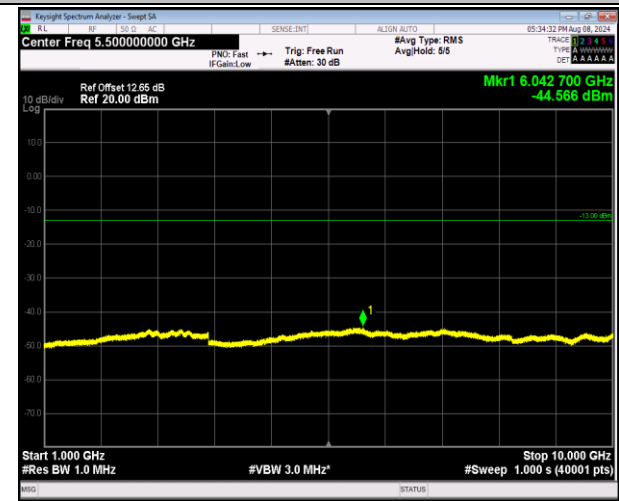

5-5-10MHz-10MHz-16QAM-16QAM-20501-20600-1RB#0-0RB#0-1000~10000MHz-PASS

5-5-10MHz-10MHz-16QAM-16QAM-20501-20600-1RB#0-1RB#49-1000~10000MHz-PASS