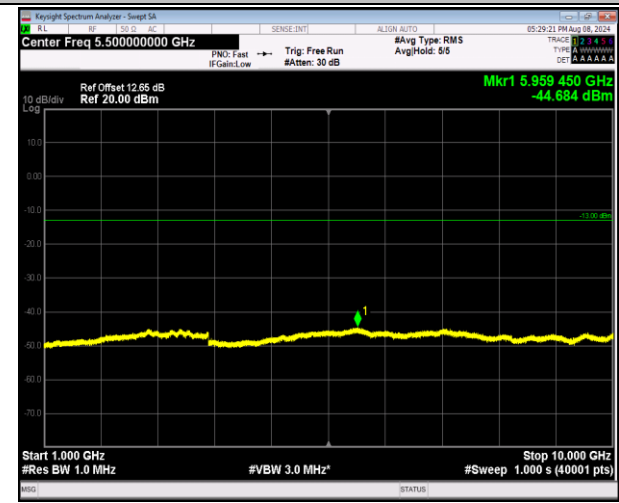

5-5-10MHz-10MHz-QPSK-QPSK-20476-20575-1RB#0-0
RB#0-1000~10000MHz-PASS

5-5-10MHz-10MHz-QPSK-QPSK-20476-20575-1RB#0-1
RB#49-1000~10000MHz-PASS