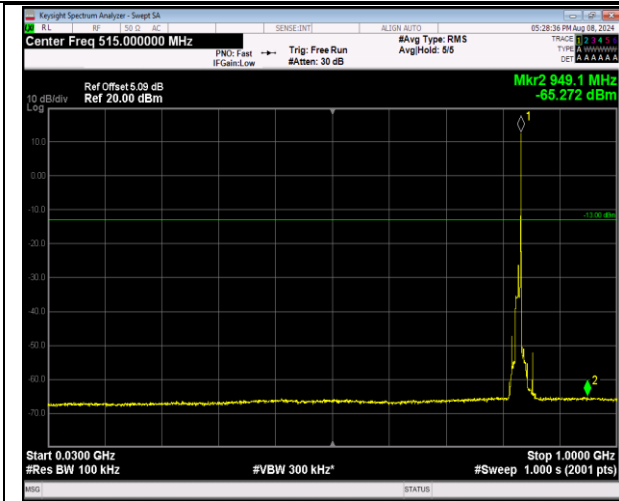

5-5-10MHz-10MHz-16QAM-16QAM-20476-20575-1RB#0-0-1RB#49-30~1000MHz-PASS

5-5-10MHz-10MHz-16QAM-16QAM-20476-20575-1RB#
49-0RB#0-30~1000MHz-PASS