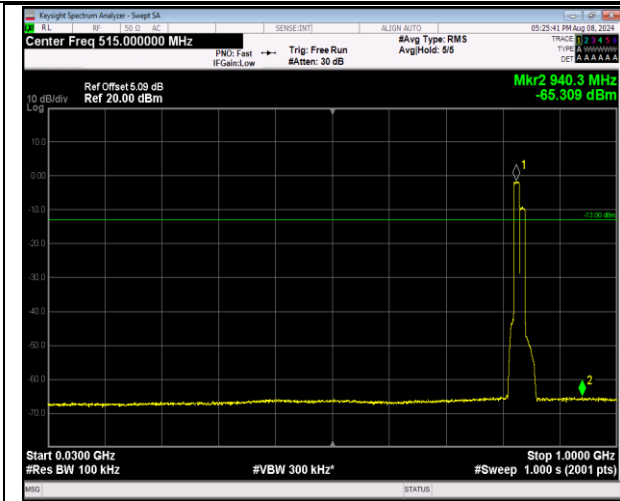

5-5-10MHz-10MHz-QPSK-QPSK-20450-20549-1RB#49-0
ORB#0-30~1000MHz-PASS

5-5-10MHz-10MHz-QPSK-QPSK-20450-20549-50RB#0-50RB#0-30~1000MHz-PASS