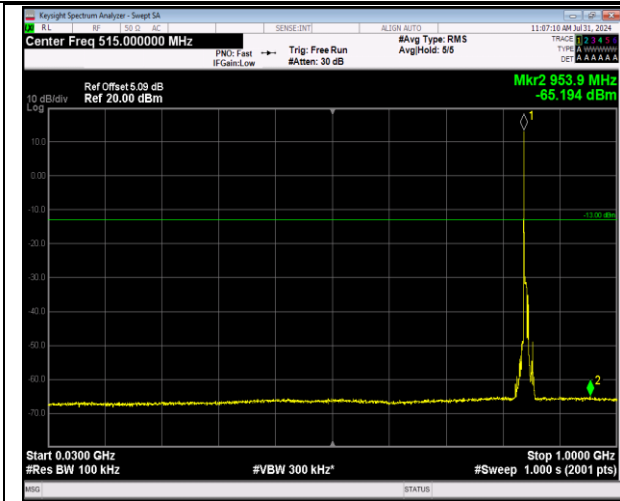

5-5-5MHz-3MHz-64QAM-64QAM-20595-20634-1RB#0-0RB#0-30~1000MHz-PASS

5-5-5MHz-3MHz-64QAM-64QAM-20595-20634-1RB#0-1
RB#15-30~1000MHz-PASS