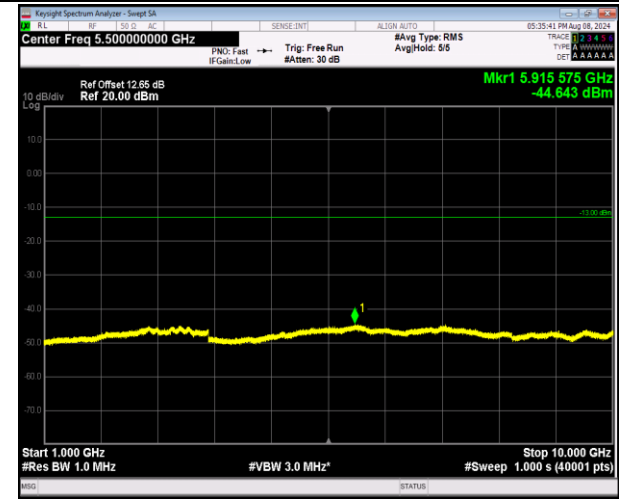

5-5-10MHz-10MHz-16QAM-16QAM-20501-20600-1RB#4
9-0RB#0-1000~10000MHz-PASS

5-5-10MHz-10MHz-16QAM-16QAM-20501-20600-50RB#
0-50RB#0-1000~10000MHz-PASS