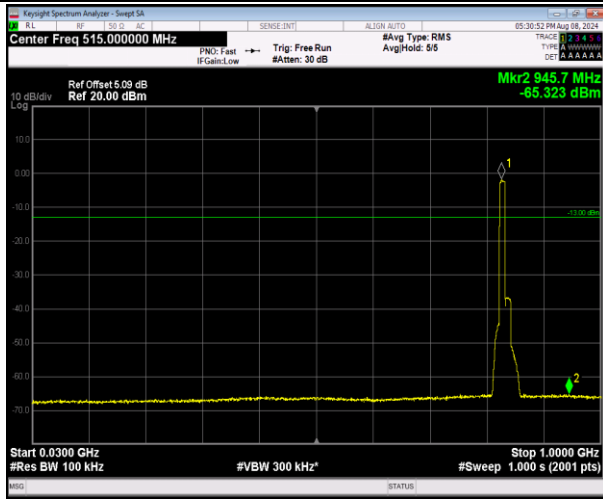

5-5-10MHz-10MHz-16QAM-16QAM-20476-20575-1RB#
49-0RB#0-30~1000MHz-PASS

5-5-10MHz-10MHz-16QAM-16QAM-20476-20575-50RB
#0-50RB#0-30~1000MHz-PASS