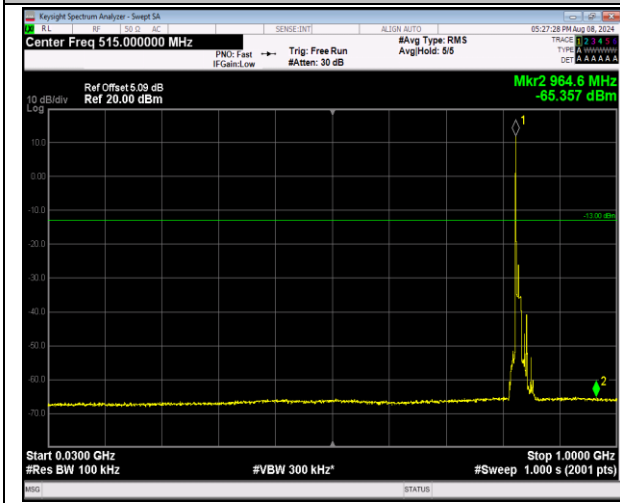

5-5-10MHz-10MHz-QPSK-QPSK-20476-20575-50RB#0-50RB#0-30~1000MHz-PASS

5-5-10MHz-10MHz-16QAM-16QAM-20476-20575-1RB#0-0RB#0-30~1000MHz-PASS