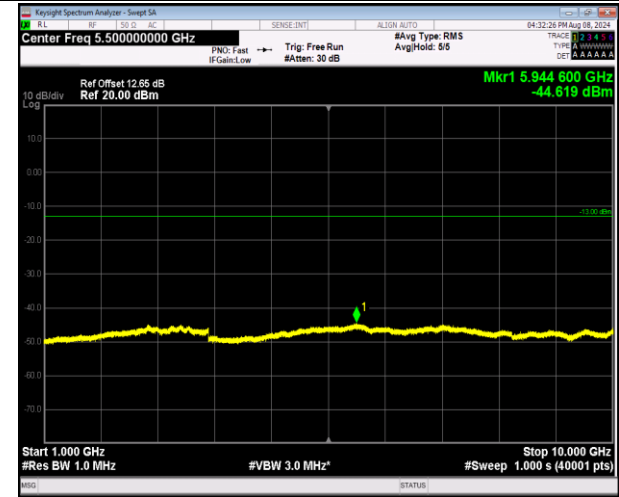

5-5-5MHz-3MHz-QPSK-QPSK-20595-20634-1RB#0-1RB
#15-1000~10000MHz-PASS

5-5-5MHz-3MHz-QPSK-QPSK-20595-20634-1RB#24-0R
B#0-1000~10000MHz-PASS