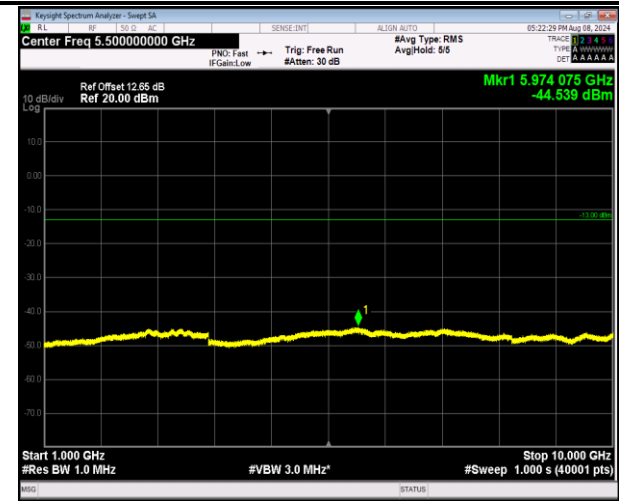

5-5-5MHz-3MHz-64QAM-64QAM-20595-20634-25RB#0-
15RB#0-1000~10000MHz-PASS

5-5-10MHz-10MHz-QPSK-QPSK-20450-20549-1RB#0-0
RB#0-1000~10000MHz-PASS