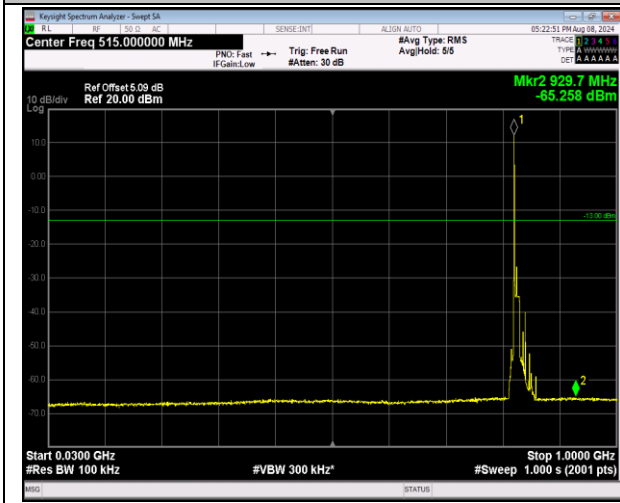

5-5-10MHz-10MHz-QPSK-QPSK-20450-20549-50RB#0-50RB#0-30~1000MHz-PASS

5-5-10MHz-10MHz-16QAM-16QAM-20450-20549-1RB#0-0RB#0-30~1000MHz-PASS