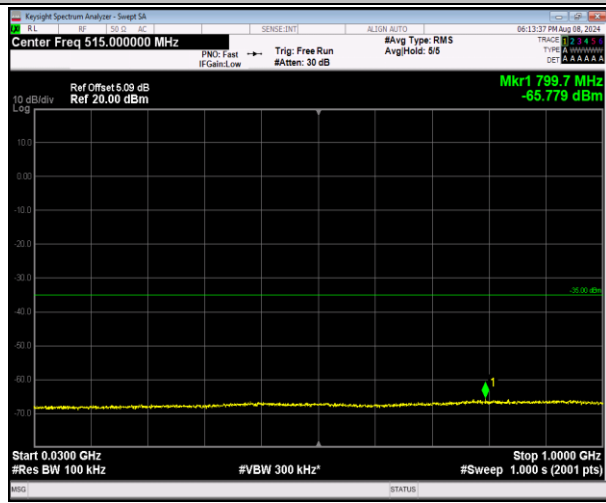

7-7-10MHz-20MHz-QPSK-QPSK-20805-20949-1RB#0-0
RB#0-30~1000MHz-PASS

7-7-10MHz-20MHz-QPSK-QPSK-20805-20949-1RB#0-1
RB#99-30~1000MHz-PASS