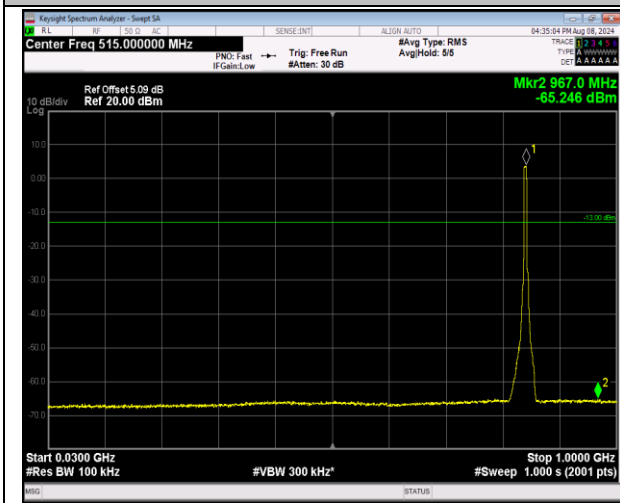

5-5-5MHz-3MHz-16QAM-16QAM-20595-20634-1RB#24-ORB#0-30~1000MHz-PASS

5-5-5MHz-3MHz-16QAM-16QAM-20595-20634-25RB#0-15RB#0-30~1000MHz-PASS