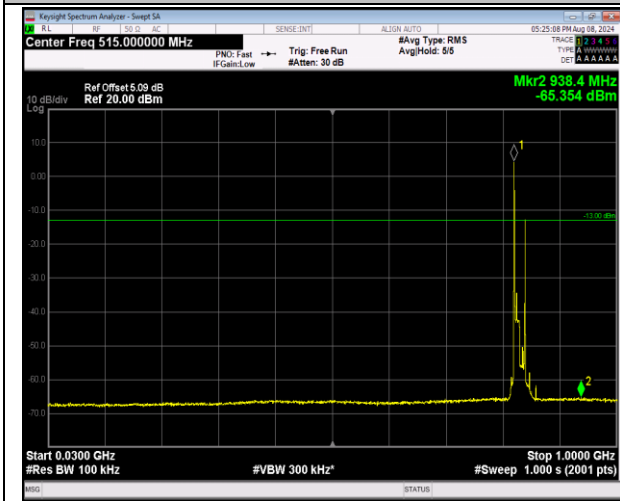

5-5-10MHz-10MHz-16QAM-16QAM-20450-20549-1RB#0-0RB#0-30~1000MHz-PASS

5-5-10MHz-10MHz-16QAM-16QAM-20450-20549-1RB#0-0-1RB#49-30~1000MHz-PASS