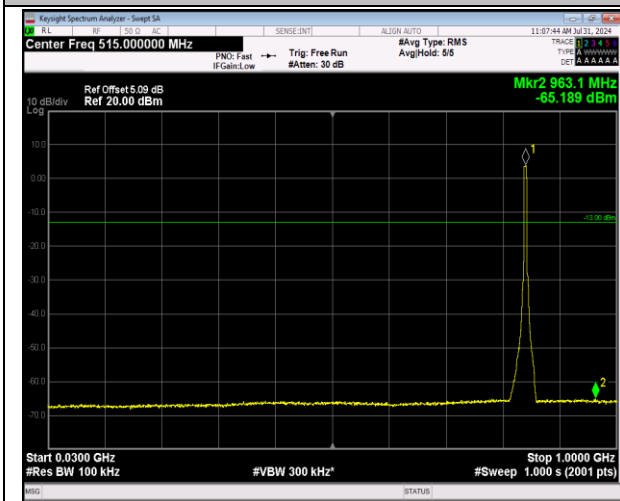

5-5-5MHz-3MHz-64QAM-64QAM-20595-20634-1RB#24-
ORB#0-30~1000MHz-PASS

5-5-5MHz-3MHz-64QAM-64QAM-20595-20634-25RB#0-
15RB#0-30~1000MHz-PASS