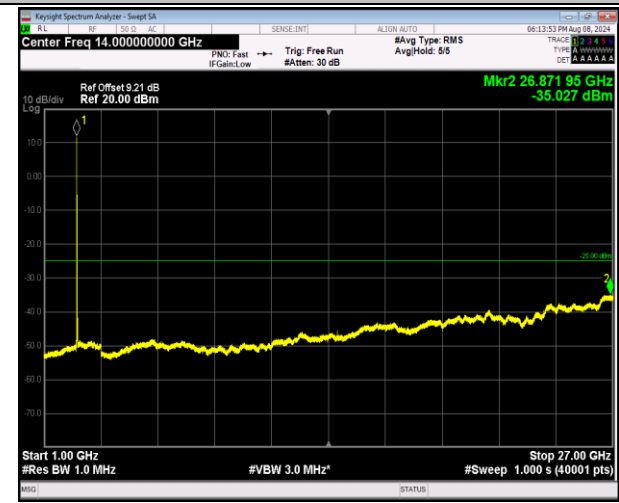

7-7-10MHz-20MHz-QPSK-QPSK-20805-20949-1RB#0-0
RB#0-1000~27000MHz-PASS

7-7-10MHz-20MHz-QPSK-QPSK-20805-20949-1RB#0-1
RB#99-1000~27000MHz-PASS