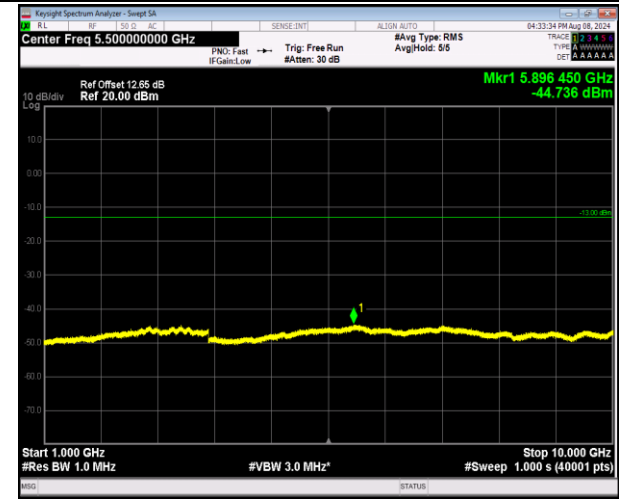

5-5-5MHz-3MHz-QPSK-QPSK-20595-20634-1RB#0-0R
 B#0-30~1000MHz-PASS

5-5-5MHz-3MHz-QPSK-QPSK-20595-20634-1RB#0-0RB
 #0-1000~10000MHz-PASS

5-5-5MHz-3MHz-QPSK-QPSK-20595-20634-1RB#0-1R
 B#15-30~1000MHz-PASS

5-5-5MHz-3MHz-QPSK-QPSK-20595-20634-1RB#0-1RB
 #15-1000~10000MHz-PASS