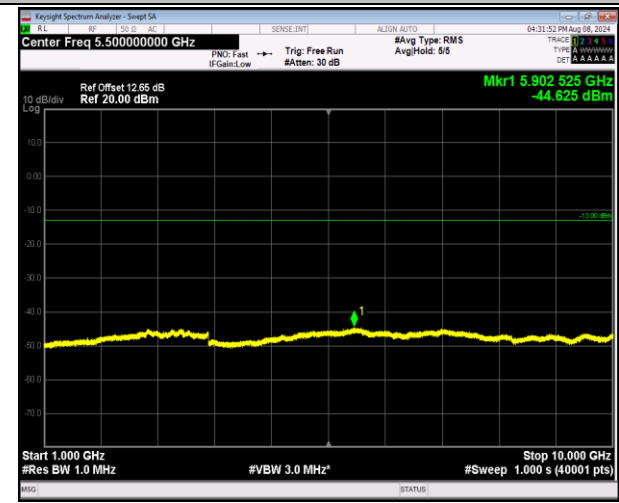

5-5-5MHz-3MHz-QPSK-QPSK-20595-20634-25RB#0-15
RB#0-1000~10000MHz-PASS

5-5-5MHz-3MHz-16QAM-16QAM-20595-20634-1RB#0-0
RB#0-1000~10000MHz-PASS