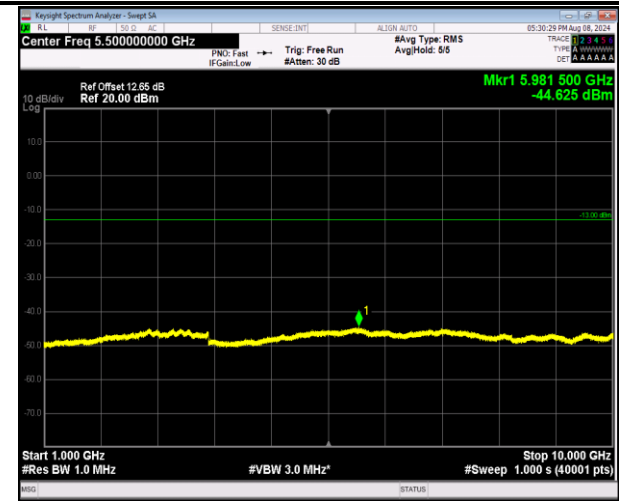

5-5-10MHz-10MHz-QPSK-QPSK-20476-20575-1RB#49-0
RB#0-1000~10000MHz-PASS

5-5-10MHz-10MHz-QPSK-QPSK-20476-20575-50RB#0-5ORB#0-1000~10000MHz-PASS