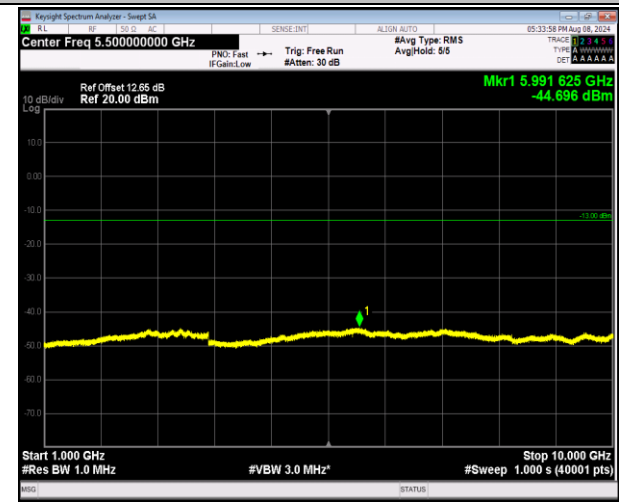

5-5-10MHz-10MHz-QPSK-QPSK-20501-20600-1RB#0-0
RB#0-1000~10000MHz-PASS

5-5-10MHz-10MHz-QPSK-QPSK-20501-20600-1RB#0-1
RB#49-1000~10000MHz-PASS