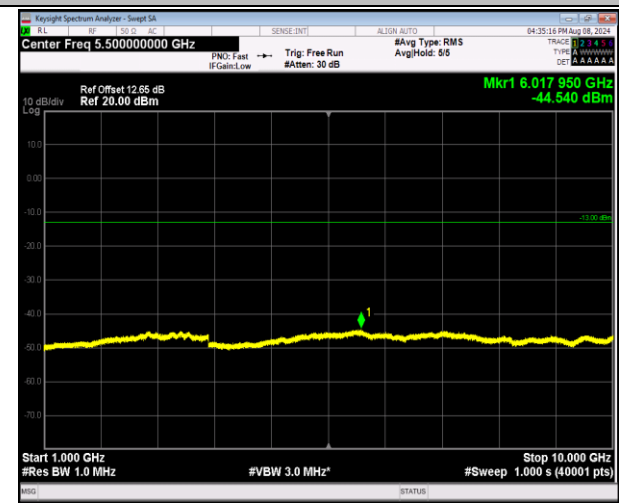

5-5-5MHz-3MHz-16QAM-16QAM-20595-20634-1RB#24-ORB#0-1000~10000MHz-PASS

5-5-5MHz-3MHz-16QAM-16QAM-20595-20634-25RB#0-15RB#0-1000~10000MHz-PASS