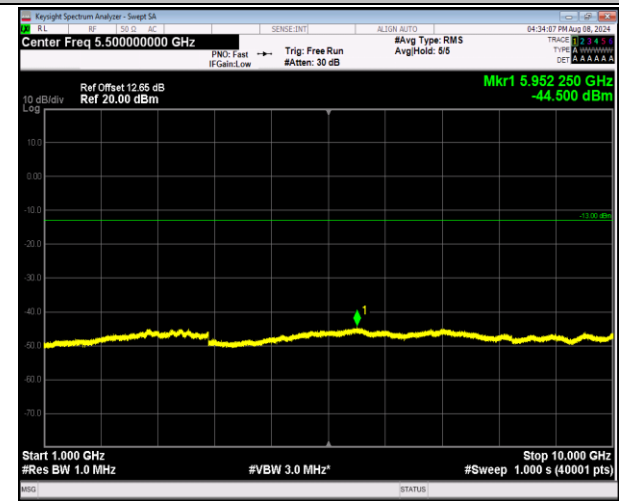

5-5-5MHz-3MHz-16QAM-16QAM-20595-20634-1RB#0-0
RB#0-1000~10000MHz-PASS

5-5-5MHz-3MHz-16QAM-16QAM-20595-20634-1RB#0-1
RB#15-1000~10000MHz-PASS