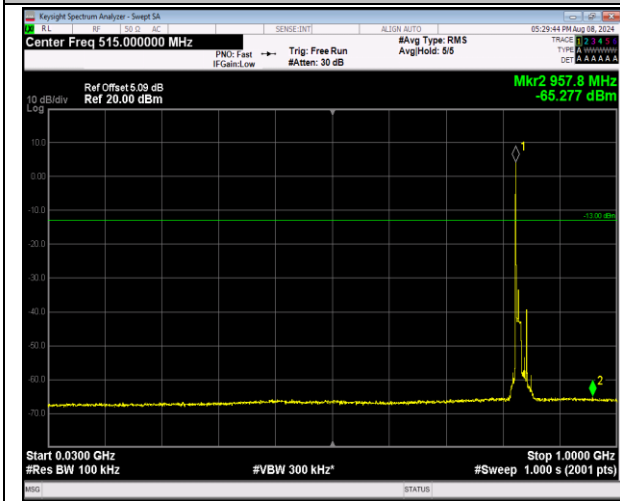

5-5-10MHz-10MHz-16QAM-16QAM-20476-20575-1RB#0-0RB#0-30~1000MHz-PASS

5-5-10MHz-10MHz-16QAM-16QAM-20476-20575-1RB#0-0-1RB#49-30~1000MHz-PASS