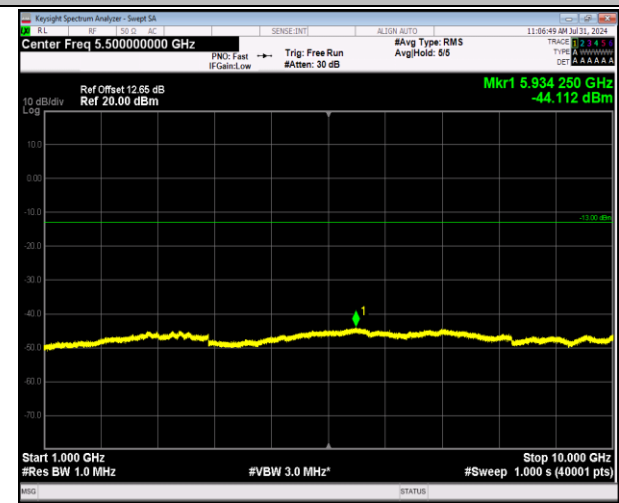

5-5-5MHz-3MHz-64QAM-64QAM-20595-20634-1RB#0-1
RB#15-1000~10000MHz-PASS

5-5-5MHz-3MHz-64QAM-64QAM-20595-20634-1RB#24-
ORB#0-1000~10000MHz-PASS