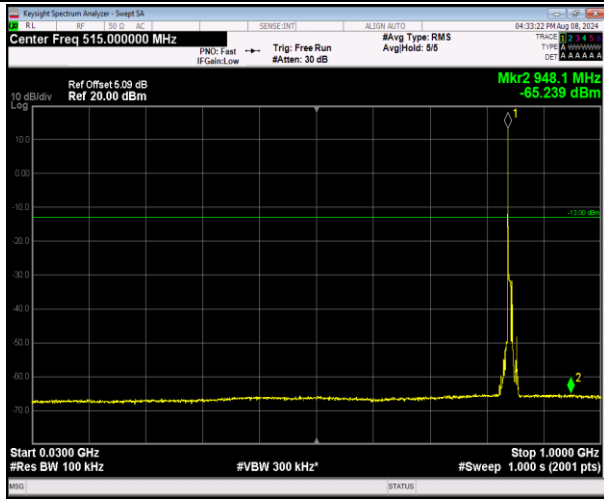

5-5-5MHz-3MHz-QPSK-QPSK-20595-20634-1RB#0-0R
 B#0-30~1000MHz-PASS

5-5-5MHz-3MHz-QPSK-QPSK-20595-20634-1RB#0-0RB
 #0-1000~10000MHz-PASS

5-5-5MHz-3MHz-QPSK-QPSK-20595-20634-1RB#0-1R
 B#15-30~1000MHz-PASS

5-5-5MHz-3MHz-QPSK-QPSK-20595-20634-1RB#0-1RB
 #15-1000~10000MHz-PASS