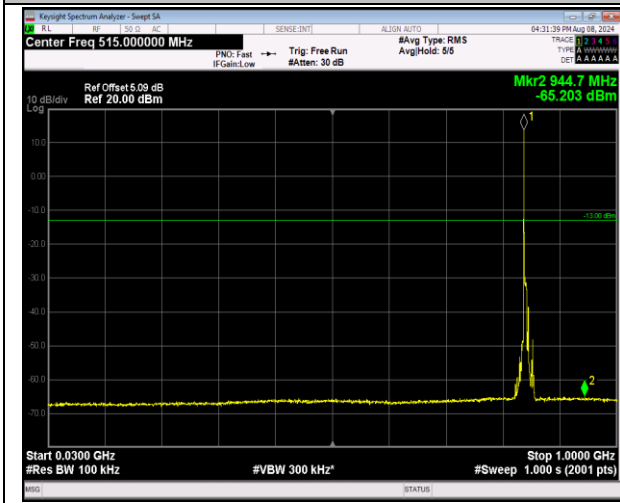

5-5-5MHz-3MHz-QPSK-QPSK-20595-20634-25RB#0-15
RB#0-30~1000MHz-PASS

5-5-5MHz-3MHz-16QAM-16QAM-20595-20634-1RB#0-0
RB#0-30~1000MHz-PASS