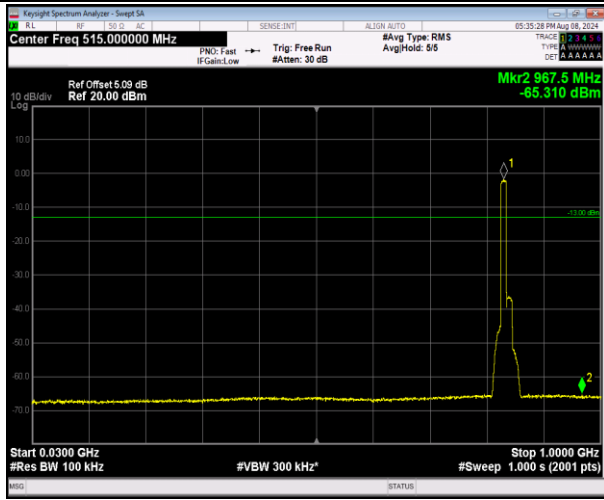

5-5-10MHz-10MHz-16QAM-16QAM-20501-20600-1RB#
49-0RB#0-30~1000MHz-PASS

5-5-10MHz-10MHz-16QAM-16QAM-20501-20600-50RB
#0-50RB#0-30~1000MHz-PASS