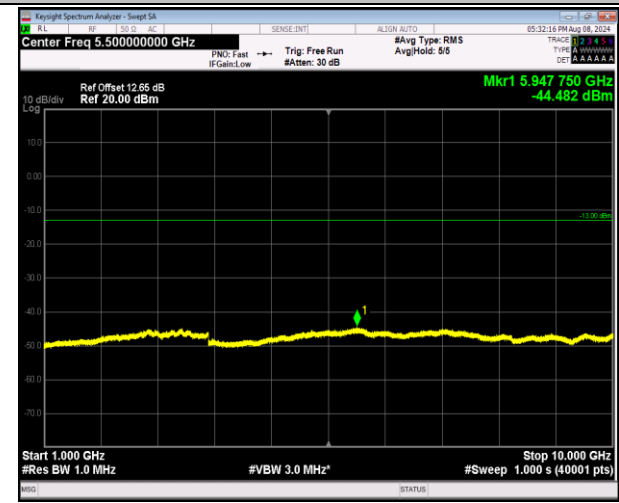

5-5-10MHz-10MHz-QPSK-QPSK-20501-20600-50RB#0-5ORB#0-1000~10000MHz-PASS

5-5-10MHz-10MHz-16QAM-16QAM-20501-20600-1RB#0-0RB#0-1000~10000MHz-PASS