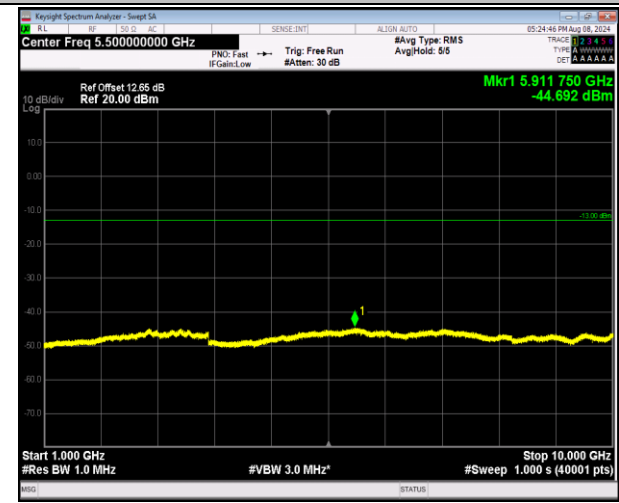

5-5-10MHz-10MHz-QPSK-QPSK-20450-20549-1RB#0-0
RB#0-1000~10000MHz-PASS

5-5-10MHz-10MHz-QPSK-QPSK-20450-20549-1RB#0-1
RB#49-1000~10000MHz-PASS