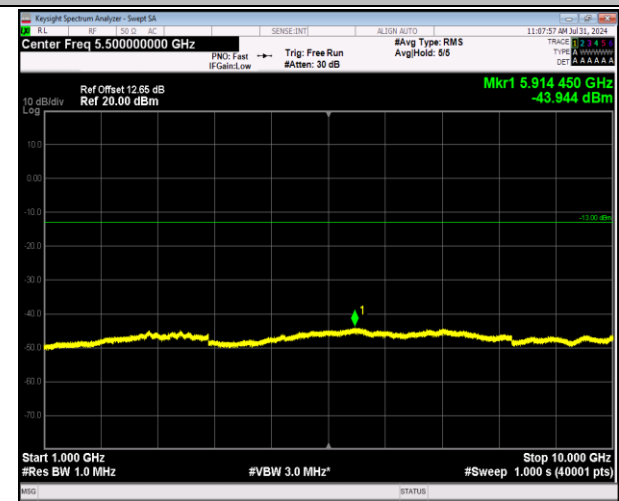

5-5-5MHz-3MHz-64QAM-64QAM-20595-20634-1RB#24-
ORB#0-1000~10000MHz-PASS

5-5-5MHz-3MHz-64QAM-64QAM-20595-20634-25RB#0-
15RB#0-1000~10000MHz-PASS