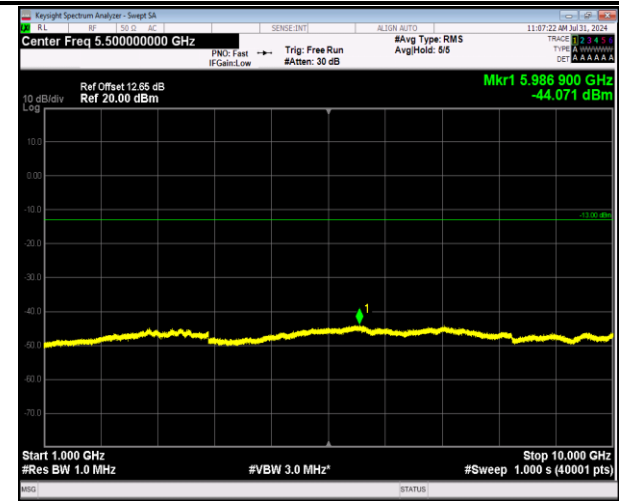

5-5-5MHz-3MHz-64QAM-64QAM-20595-20634-1RB#0-0RB#0-1000~10000MHz-PASS

5-5-5MHz-3MHz-64QAM-64QAM-20595-20634-1RB#0-1
RB#15-1000~10000MHz-PASS