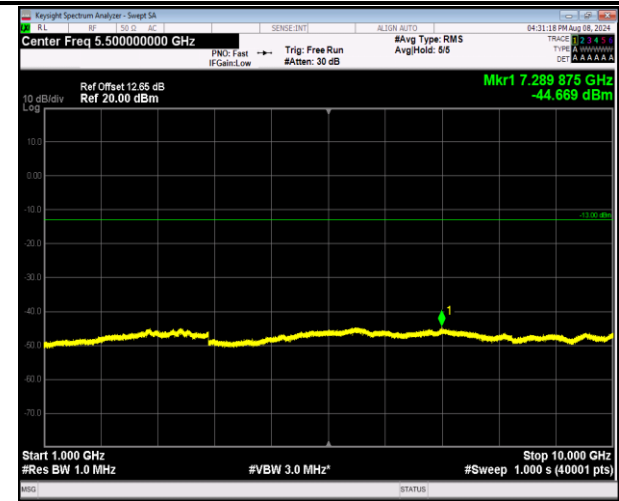

5-5-5MHz-3MHz-QPSK-QPSK-20595-20634-1RB#0-0R
 B#0-30~1000MHz-PASS

5-5-5MHz-3MHz-QPSK-QPSK-20595-20634-1RB#0-0RB
 #0-1000~10000MHz-PASS

5-5-5MHz-3MHz-QPSK-QPSK-20595-20634-1RB#0-1R
 B#15-30~1000MHz-PASS

5-5-5MHz-3MHz-QPSK-QPSK-20595-20634-1RB#0-1RB
 #15-1000~10000MHz-PASS