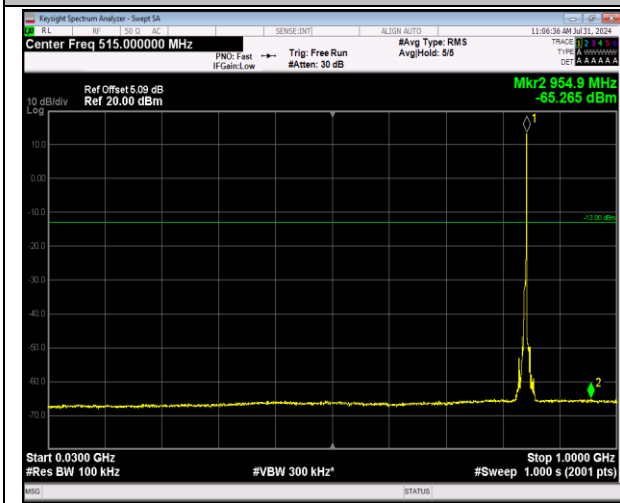

5-5-5MHz-3MHz-64QAM-64QAM-20595-20634-1RB#0-1
RB#15-30~1000MHz-PASS

5-5-5MHz-3MHz-64QAM-64QAM-20595-20634-1RB#24-
ORB#0-30~1000MHz-PASS