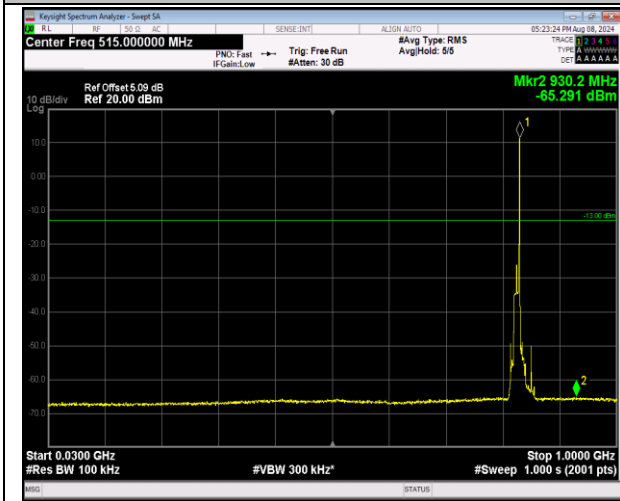

5-5-10MHz-10MHz-QPSK-QPSK-20450-20549-1RB#0-1
RB#49-30~1000MHz-PASS

5-5-10MHz-10MHz-QPSK-QPSK-20450-20549-1RB#49-0
ORB#0-30~1000MHz-PASS