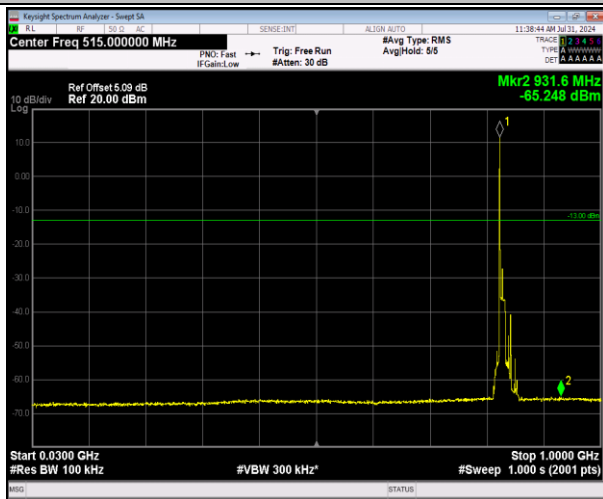

5-5-10MHz-10MHz-16QAM-16QAM-20476-20575-50RB
#0-50RB#0-30~1000MHz-PASS

5-5-10MHz-10MHz-64QAM-64QAM-20476-20575-1RB#
0-0RB#0-30~1000MHz-PASS