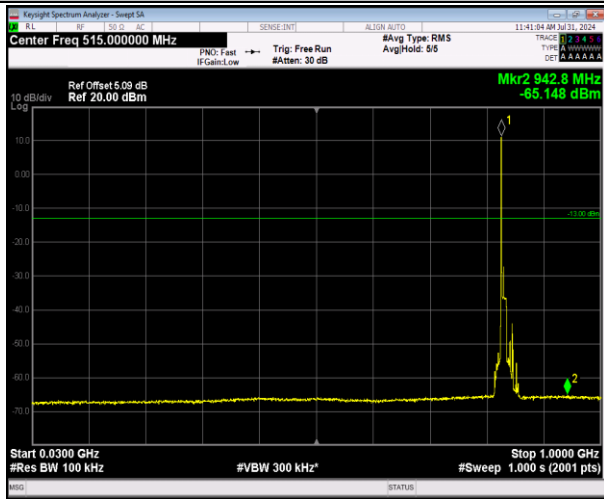

5-5-10MHz-10MHz-16QAM-16QAM-20501-20600-50RB
#0-50RB#0-30~1000MHz-PASS

5-5-10MHz-10MHz-64QAM-64QAM-20501-20600-1RB#
0-0RB#0-30~1000MHz-PASS