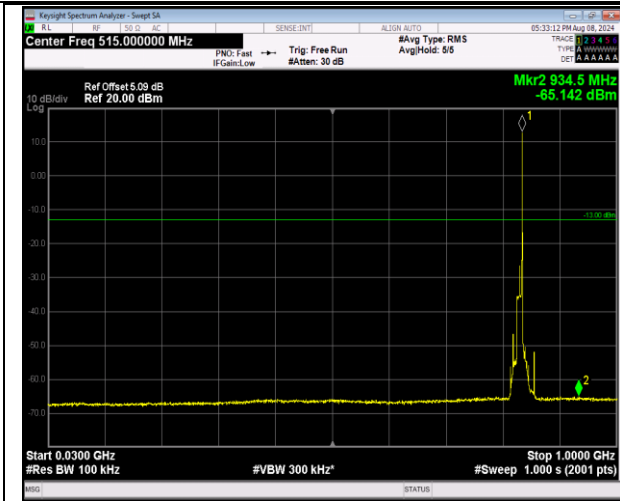

5-5-10MHz-10MHz-16QAM-16QAM-20501-20600-1RB#0-0-1RB#49-30~1000MHz-PASS

5-5-10MHz-10MHz-16QAM-16QAM-20501-20600-1RB#
49-0RB#0-30~1000MHz-PASS