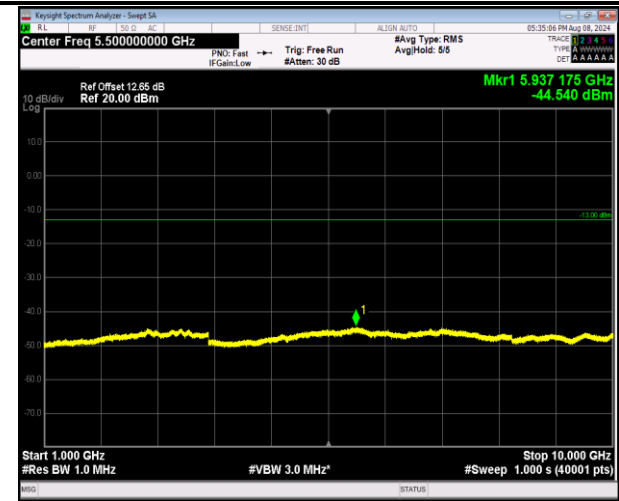

5-5-10MHz-10MHz-QPSK-QPSK-20501-20600-1RB#49-0
RB#0-1000~10000MHz-PASS

5-5-10MHz-10MHz-QPSK-QPSK-20501-20600-50RB#0-5ORB#0-1000~10000MHz-PASS