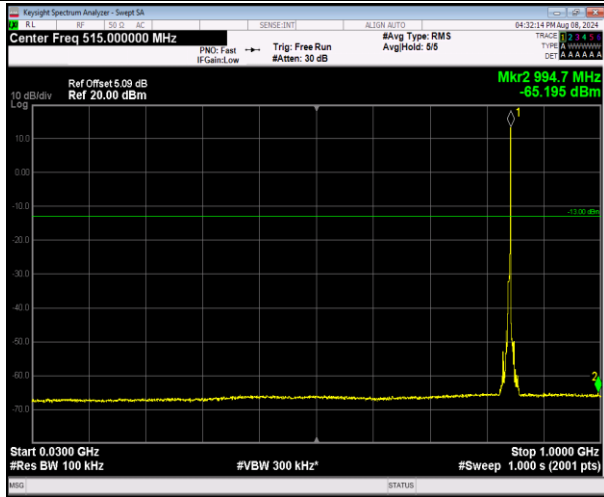

5-5-5MHz-3MHz-QPSK-QPSK-20595-20634-1RB#0-0R
 B#0-30~1000MHz-PASS

5-5-5MHz-3MHz-QPSK-QPSK-20595-20634-1RB#0-0RB
 #0-1000~10000MHz-PASS

5-5-5MHz-3MHz-QPSK-QPSK-20595-20634-1RB#0-1R
 B#15-30~1000MHz-PASS

5-5-5MHz-3MHz-QPSK-QPSK-20595-20634-1RB#0-1RB
 #15-1000~10000MHz-PASS