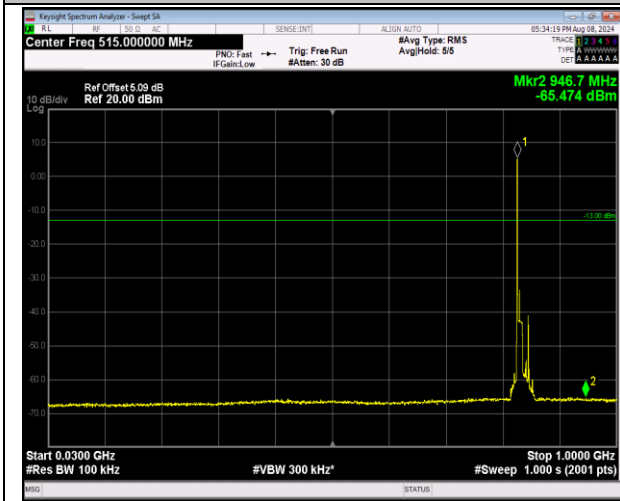

5-5-10MHz-10MHz-16QAM-16QAM-20501-20600-1RB#0-0RB#0-30~1000MHz-PASS

5-5-10MHz-10MHz-16QAM-16QAM-20501-20600-1RB#0-0-1RB#49-30~1000MHz-PASS