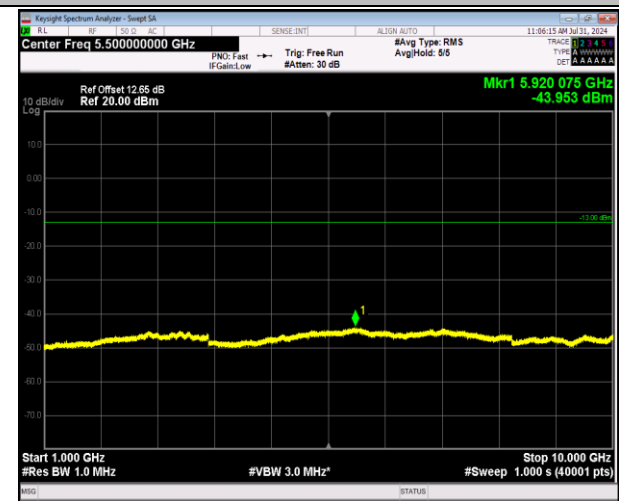

5-5-5MHz-3MHz-16QAM-16QAM-20595-20634-25RB#0-15RB#0-1000~10000MHz-PASS

5-5-5MHz-3MHz-64QAM-64QAM-20595-20634-1RB#0-0RB#0-1000~10000MHz-PASS