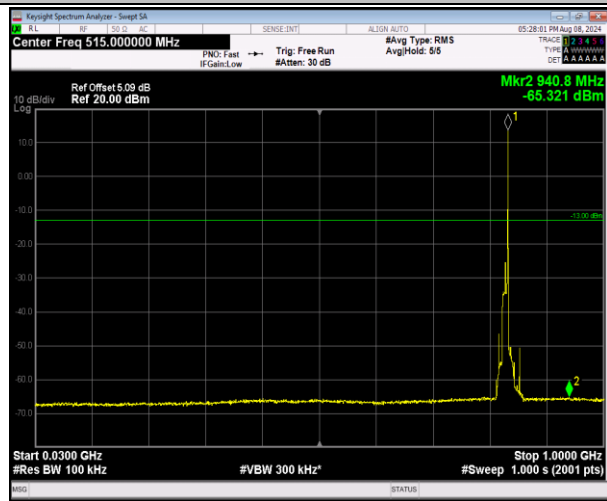

5-5-10MHz-10MHz-QPSK-QPSK-20476-20575-1RB#0-1
RB#49-30~1000MHz-PASS

5-5-10MHz-10MHz-QPSK-QPSK-20476-20575-1RB#49-0
ORB#0-30~1000MHz-PASS