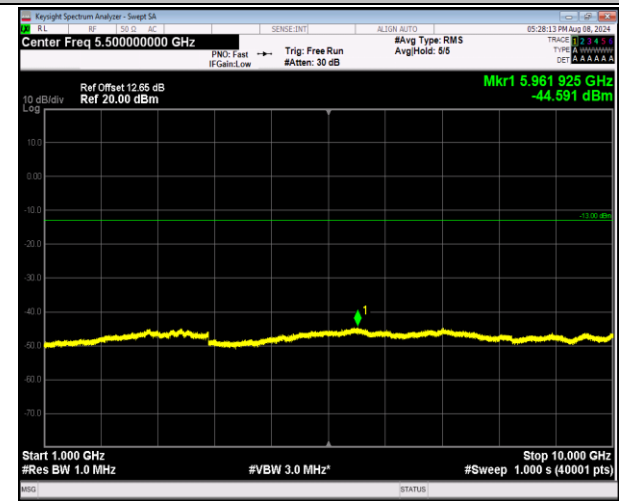

5-5-10MHz-10MHz-QPSK-QPSK-20476-20575-1RB#0-1
RB#49-1000~10000MHz-PASS

5-5-10MHz-10MHz-QPSK-QPSK-20476-20575-1RB#49-0
RB#0-1000~10000MHz-PASS