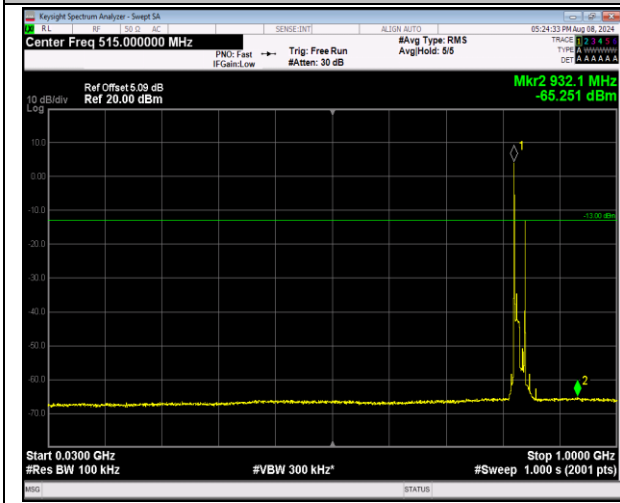

5-5-10MHz-10MHz-QPSK-QPSK-20450-20549-1RB#0-0
RB#0-30~1000MHz-PASS

5-5-10MHz-10MHz-QPSK-QPSK-20450-20549-1RB#0-1
RB#49-30~1000MHz-PASS