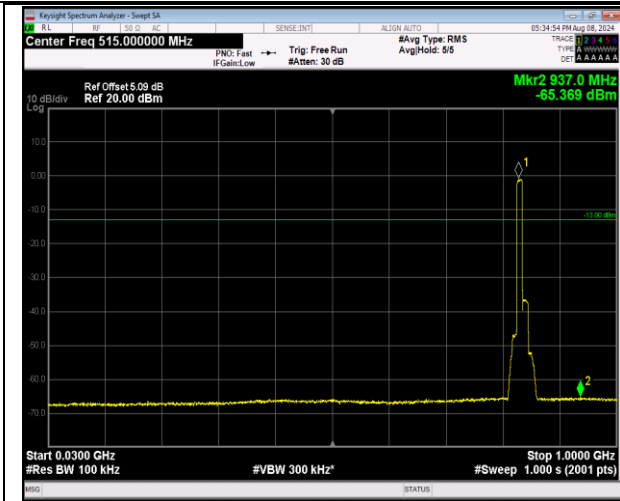

5-5-10MHz-10MHz-QPSK-QPSK-20501-20600-1RB#49-0
ORB#0-30~1000MHz-PASS

5-5-10MHz-10MHz-QPSK-QPSK-20501-20600-50RB#0-50RB#0-30~1000MHz-PASS