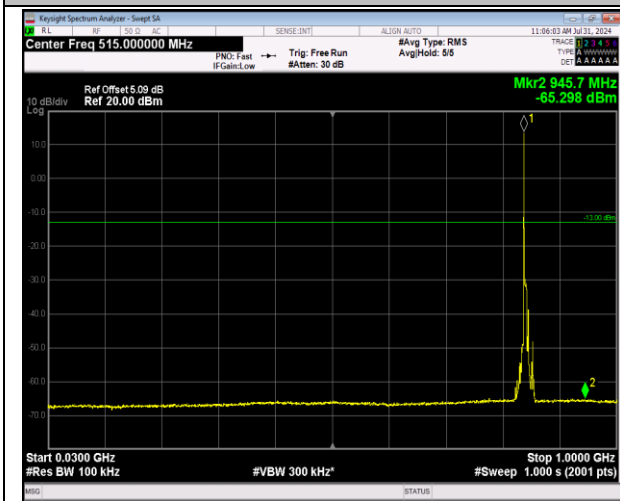

5-5-5MHz-3MHz-16QAM-16QAM-20595-20634-25RB#0-15RB#0-30~1000MHz-PASS

5-5-5MHz-3MHz-64QAM-64QAM-20595-20634-1RB#0-0RB#0-30~1000MHz-PASS