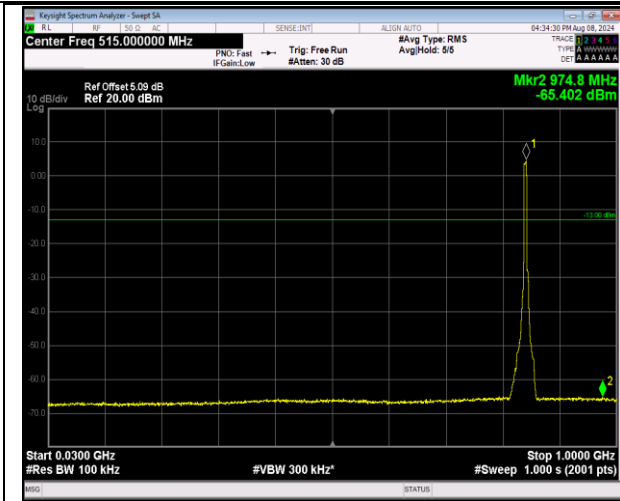

5-5-5MHz-3MHz-QPSK-QPSK-20595-20634-1RB#24-0R
B#0-30~1000MHz-PASS

5-5-5MHz-3MHz-QPSK-QPSK-20595-20634-25RB#0-15
RB#0-30~1000MHz-PASS