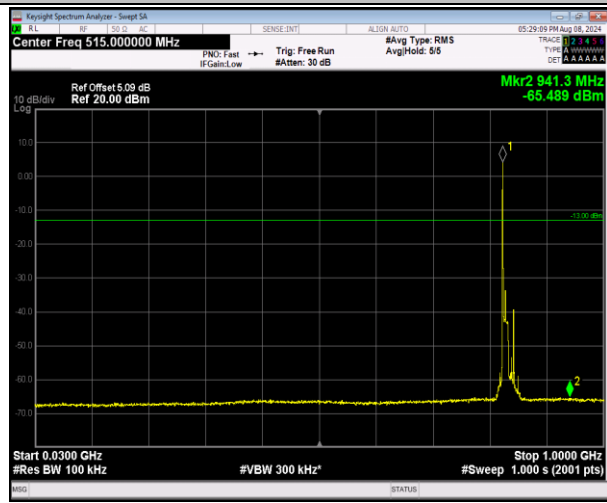

5-5-10MHz-10MHz-QPSK-QPSK-20476-20575-1RB#0-0
RB#0-30~1000MHz-PASS

5-5-10MHz-10MHz-QPSK-QPSK-20476-20575-1RB#0-1
RB#49-30~1000MHz-PASS