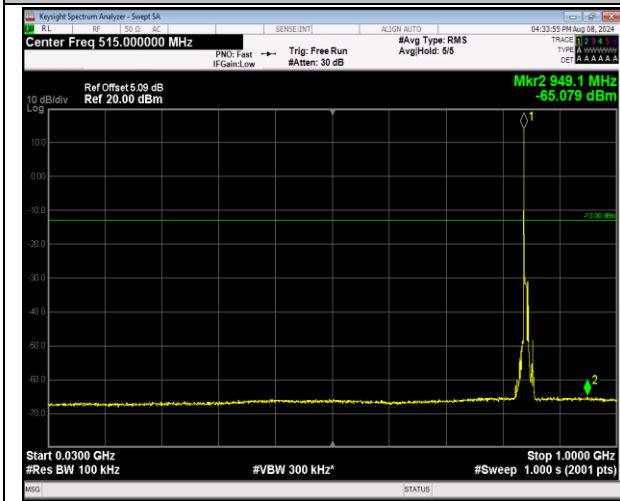

5-5-5MHz-3MHz-16QAM-16QAM-20595-20634-1RB#0-0
RB#0-30~1000MHz-PASS

5-5-5MHz-3MHz-16QAM-16QAM-20595-20634-1RB#0-1
RB#15-30~1000MHz-PASS