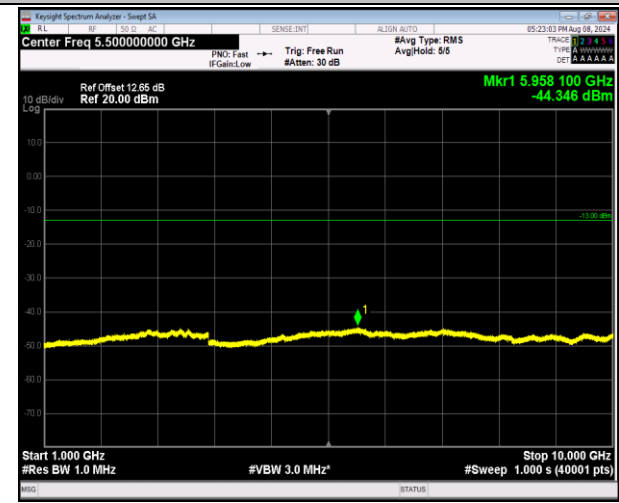

5-5-10MHz-10MHz-QPSK-QPSK-20450-20549-50RB#0-50RB#0-1000~10000MHz-PASS

5-5-10MHz-10MHz-16QAM-16QAM-20450-20549-1RB#0-0RB#0-1000~10000MHz-PASS