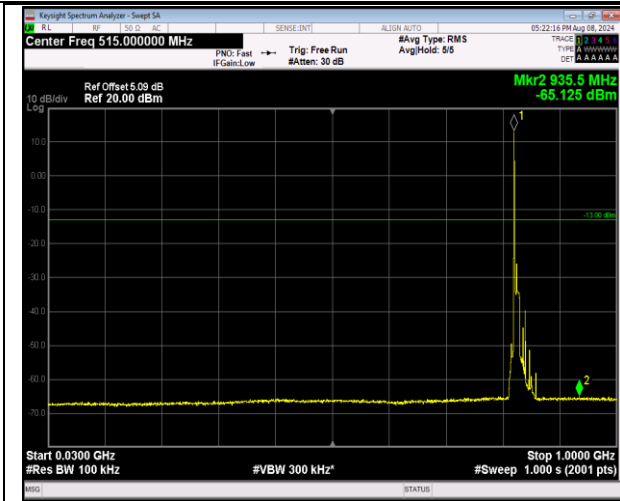

5-5-5MHz-3MHz-64QAM-64QAM-20595-20634-25RB#0-
15RB#0-30~1000MHz-PASS

5-5-10MHz-10MHz-QPSK-QPSK-20450-20549-1RB#0-0
RB#0-30~1000MHz-PASS