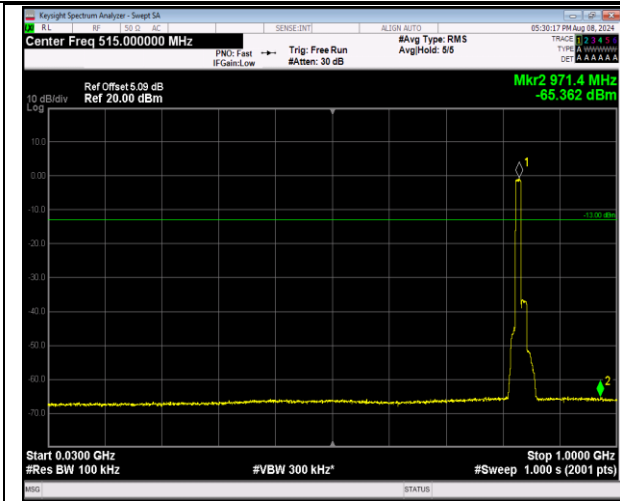

5-5-10MHz-10MHz-QPSK-QPSK-20476-20575-1RB#49-0
ORB#0-30~1000MHz-PASS

5-5-10MHz-10MHz-QPSK-QPSK-20476-20575-50RB#0-50RB#0-30~1000MHz-PASS