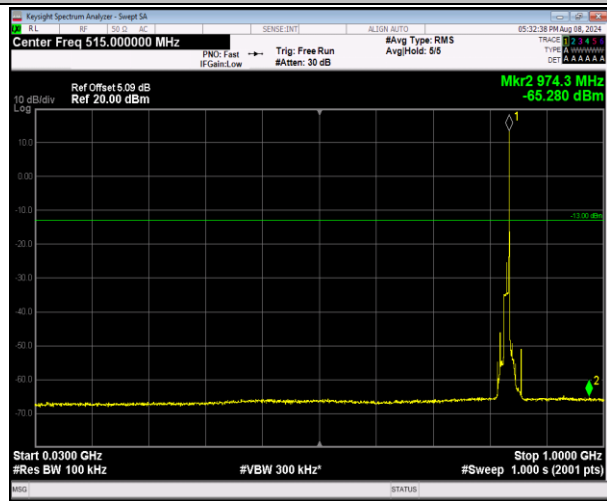

5-5-10MHz-10MHz-QPSK-QPSK-20501-20600-1RB#0-1
RB#49-30~1000MHz-PASS

5-5-10MHz-10MHz-QPSK-QPSK-20501-20600-1RB#49-0
ORB#0-30~1000MHz-PASS