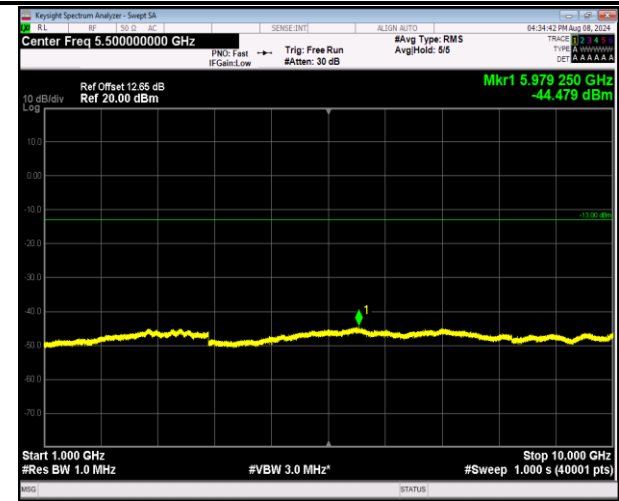

5-5-5MHz-3MHz-QPSK-QPSK-20595-20634-1RB#24-0R
B#0-1000~10000MHz-PASS

5-5-5MHz-3MHz-QPSK-QPSK-20595-20634-25RB#0-15
RB#0-1000~10000MHz-PASS