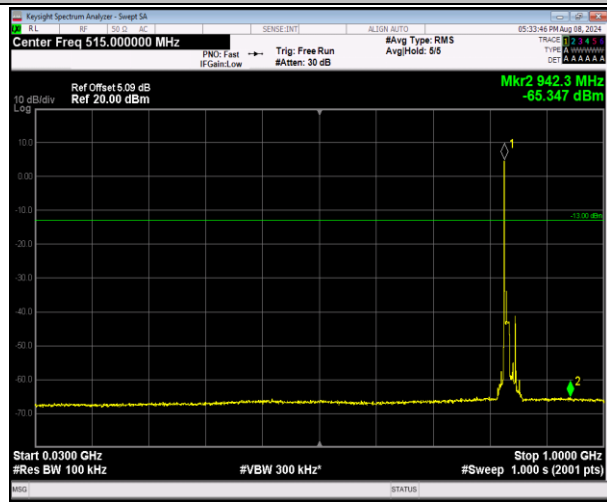

5-5-10MHz-10MHz-QPSK-QPSK-20501-20600-1RB#0-0
RB#0-30~1000MHz-PASS

5-5-10MHz-10MHz-QPSK-QPSK-20501-20600-1RB#0-1
RB#49-30~1000MHz-PASS