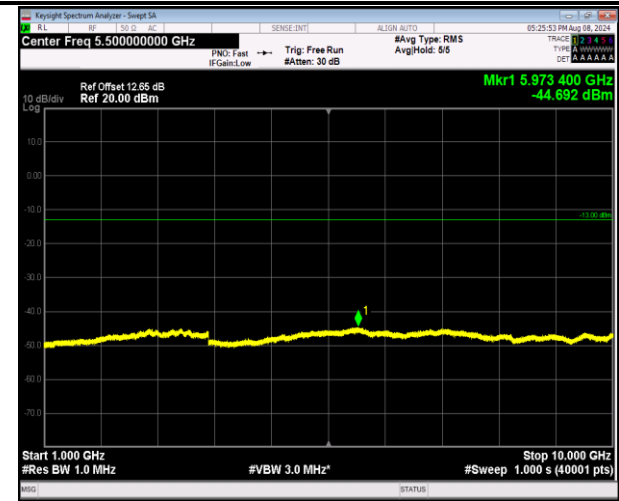

5-5-10MHz-10MHz-QPSK-QPSK-20450-20549-1RB#49-0
RB#0-1000~10000MHz-PASS

5-5-10MHz-10MHz-QPSK-QPSK-20450-20549-50RB#0-50RB#0-1000~10000MHz-PASS