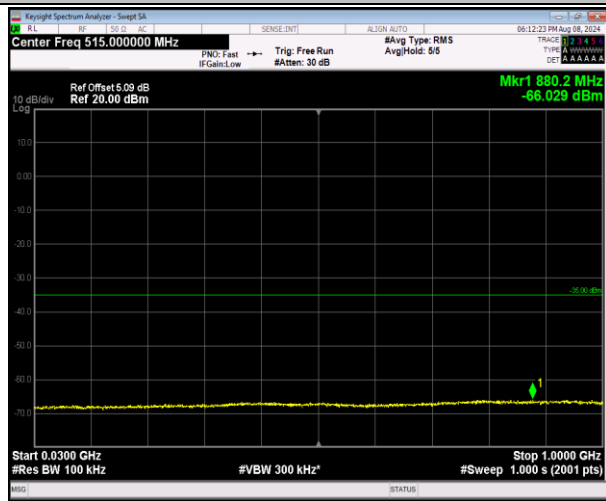

7-7-10MHz-20MHz-QPSK-QPSK-20805-20949-1RB#0-1
RB#99-30~1000MHz-PASS

7-7-10MHz-20MHz-QPSK-QPSK-20805-20949-1RB#49-0
ORB#0-30~1000MHz-PASS