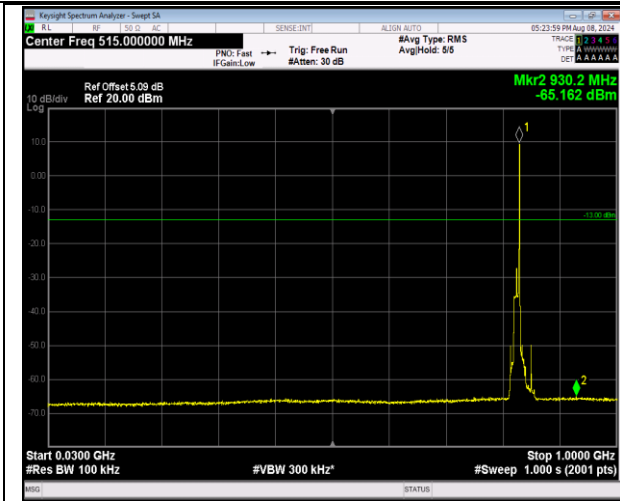

5-5-10MHz-10MHz-16QAM-16QAM-20450-20549-1RB#0-0-1RB#49-30~1000MHz-PASS

5-5-10MHz-10MHz-16QAM-16QAM-20450-20549-1RB#
49-0RB#0-30~1000MHz-PASS