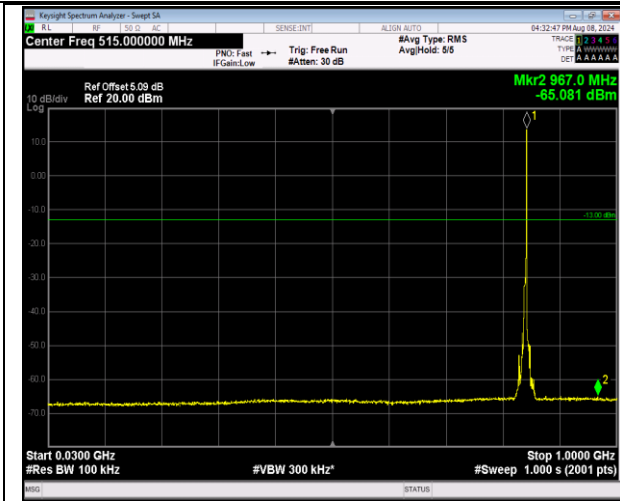

5-5-5MHz-3MHz-16QAM-16QAM-20595-20634-1RB#0-1
RB#15-30~1000MHz-PASS

5-5-5MHz-3MHz-16QAM-16QAM-20595-20634-1RB#24-ORB#0-30~1000MHz-PASS