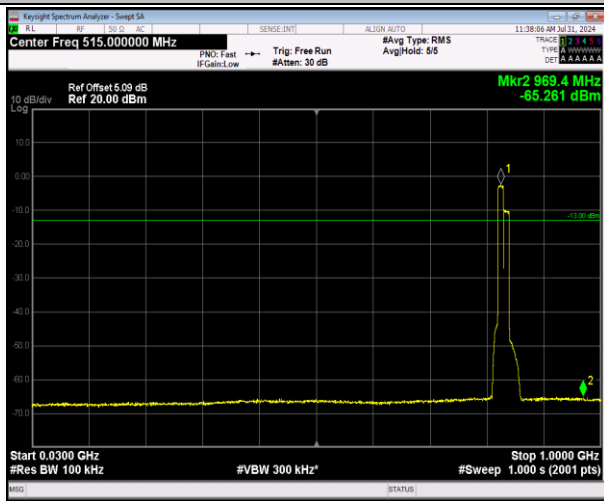

5-5-10MHz-10MHz-64QAM-64QAM-20450-20549-1RB#49-0RB#0-30~1000MHz-PASS

5-5-10MHz-10MHz-64QAM-64QAM-20450-20549-50RB#0-50RB#0-30~1000MHz-PASS