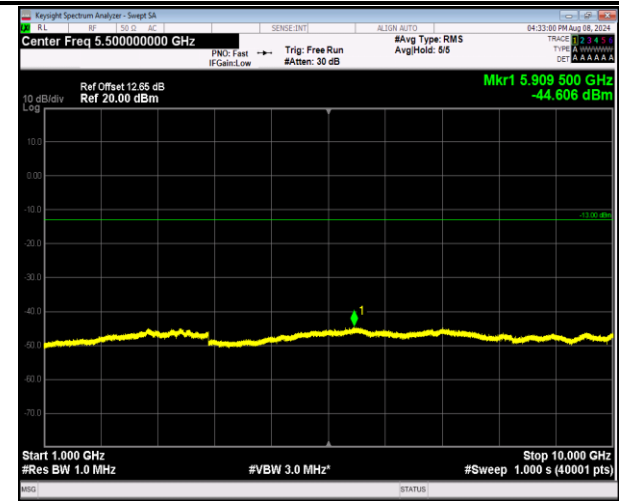

5-5-5MHz-3MHz-16QAM-16QAM-20595-20634-1RB#0-1
RB#15-1000~10000MHz-PASS

5-5-5MHz-3MHz-16QAM-16QAM-20595-20634-1RB#24-ORB#0-1000~10000MHz-PASS