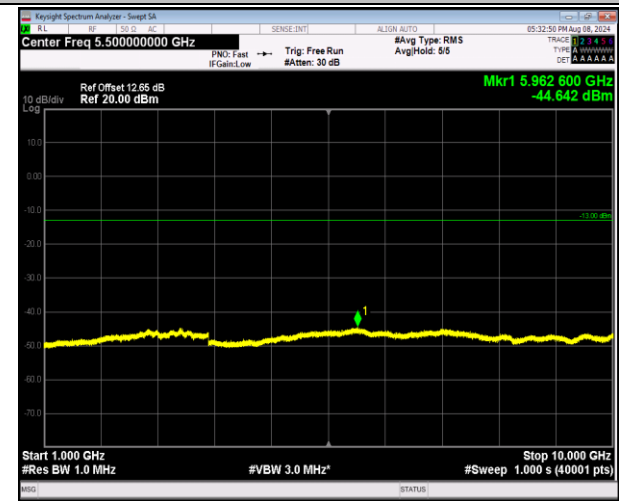

5-5-10MHz-10MHz-QPSK-QPSK-20501-20600-1RB#0-1
RB#49-1000~10000MHz-PASS

5-5-10MHz-10MHz-QPSK-QPSK-20501-20600-1RB#49-0
RB#0-1000~10000MHz-PASS