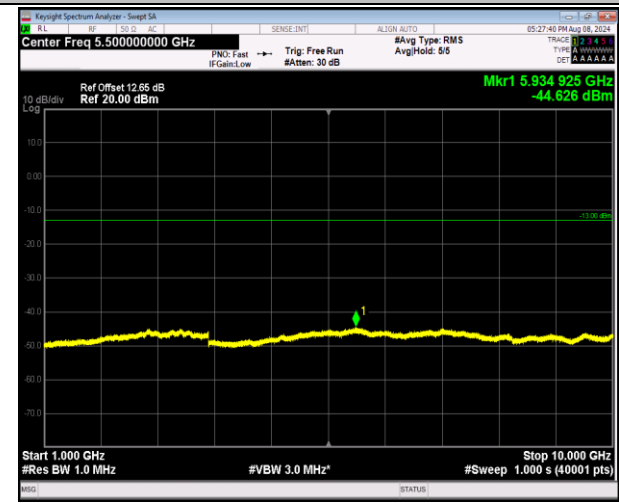

5-5-10MHz-10MHz-QPSK-QPSK-20476-20575-50RB#0-5ORB#0-1000~10000MHz-PASS

5-5-10MHz-10MHz-16QAM-16QAM-20476-20575-1RB#0-0RB#0-1000~10000MHz-PASS