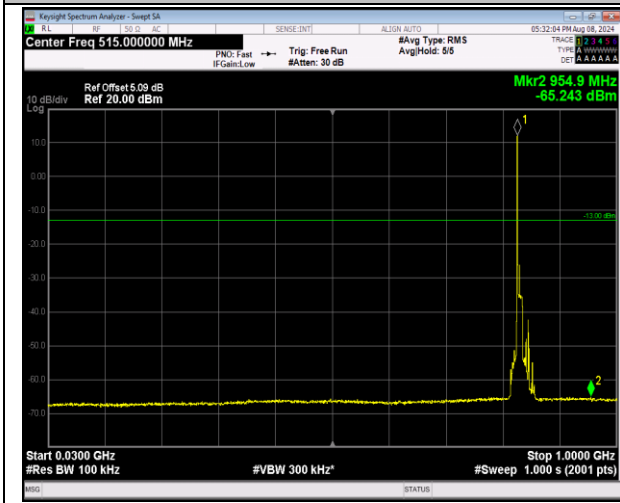

5-5-10MHz-10MHz-QPSK-QPSK-20501-20600-50RB#0-50RB#0-30~1000MHz-PASS

5-5-10MHz-10MHz-16QAM-16QAM-20501-20600-1RB#0-0RB#0-30~1000MHz-PASS