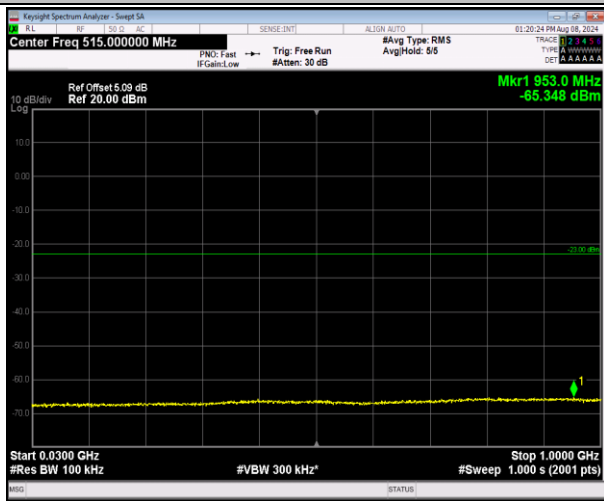

2-2-20MHz-20MHz-16QAM-16QAM-18801-18999-1RB#
0-0RB#0-30~1000MHz-PASS

2-2-20MHz-20MHz-16QAM-16QAM-18801-18999-1RB#
0-1RB#99-30~1000MHz-PASS