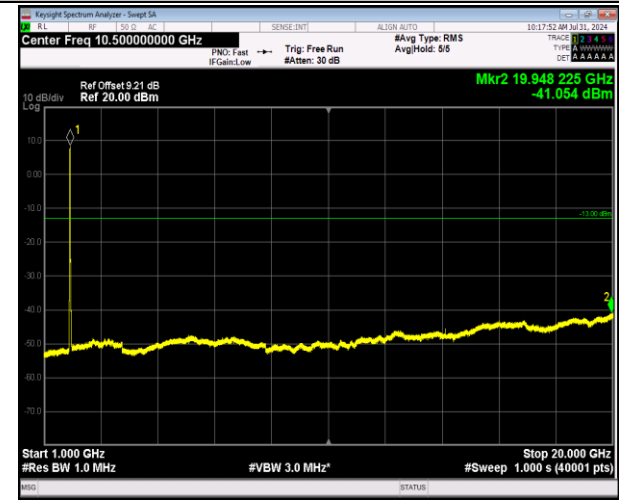

2-2-20MHz-20MHz-64QAM-64QAM-18801-18999-1RB#9
9-0RB#0-1000~20000MHz-PASS

2-2-20MHz-20MHz-64QAM-64QAM-18801-18999-100RB
#0-100RB#0-1000~20000MHz-PASS