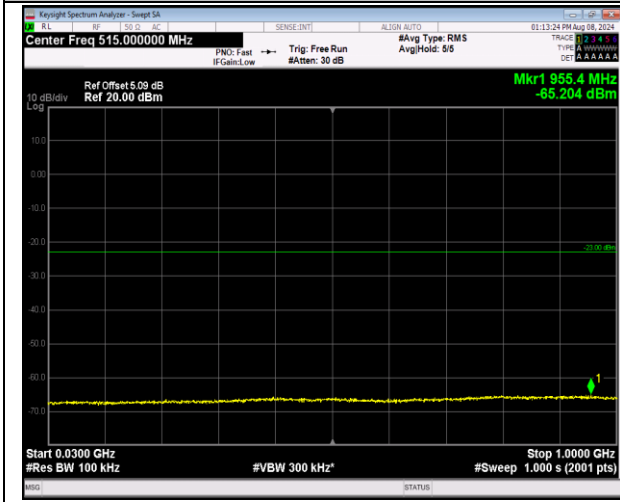

2-2-20MHz-20MHz-QPSK-QPSK-18700-18898-1RB#0-1
RB#99-30~1000MHz-PASS

2-2-20MHz-20MHz-QPSK-QPSK-18700-18898-1RB#99-0
ORB#0-30~1000MHz-PASS