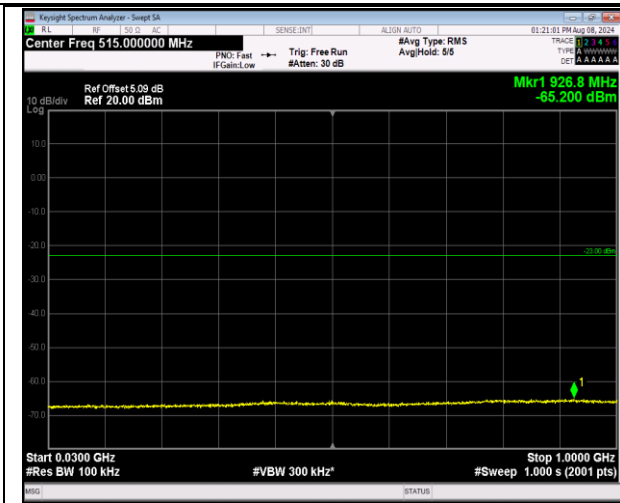

2-2-20MHz-20MHz-QPSK-QPSK-18801-18999-1RB#99-0
ORB#0-30~1000MHz-PASS

2-2-20MHz-20MHz-QPSK-QPSK-18801-18999-100RB#
0-100RB#0-30~1000MHz-PASS