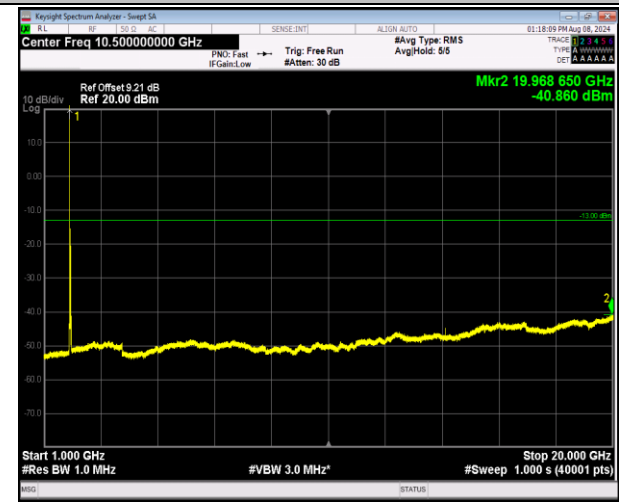

2-2-20MHz-20MHz-QPSK-QPSK-18801-18999-100RB#0-
100RB#0-1000~20000MHz-PASS

2-2-20MHz-20MHz-16QAM-16QAM-18801-18999-1RB#0
-0RB#0-1000~20000MHz-PASS