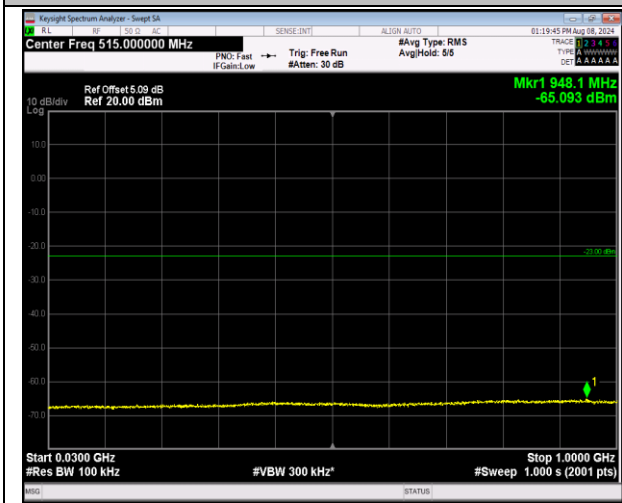

2-2-20MHz-20MHz-QPSK-QPSK-18801-18999-1RB#0-0
RB#0-30~1000MHz-PASS

2-2-20MHz-20MHz-QPSK-QPSK-18801-18999-1RB#0-1
RB#99-30~1000MHz-PASS