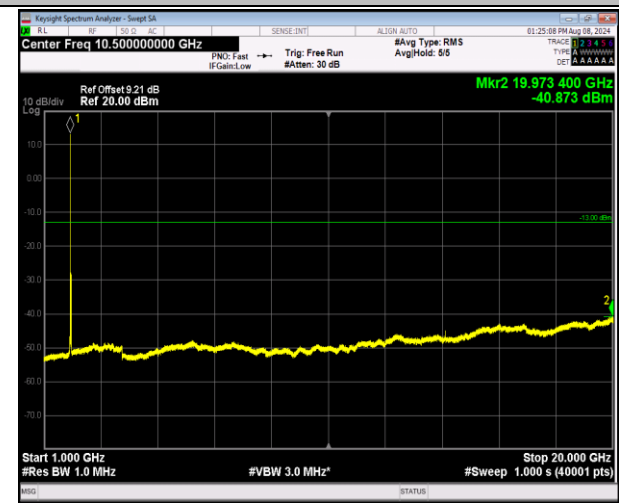

2-2-20MHz-20MHz-QPSK-QPSK-18902-19100-1RB#0-0
RB#0-1000~20000MHz-PASS

2-2-20MHz-20MHz-QPSK-QPSK-18902-19100-1RB#0-1
RB#99-1000~20000MHz-PASS