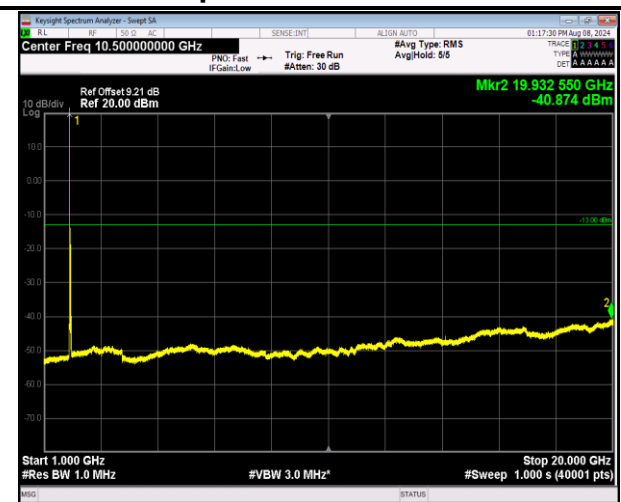

2-2-20MHz-20MHz-64QAM-64QAM-18700-18898-100RB#0-100RB#0-1000~20000MHz-PASS

2-2-20MHz-20MHz-QPSK-QPSK-18801-18999-1RB#0-0
RB#0-1000~20000MHz-PASS