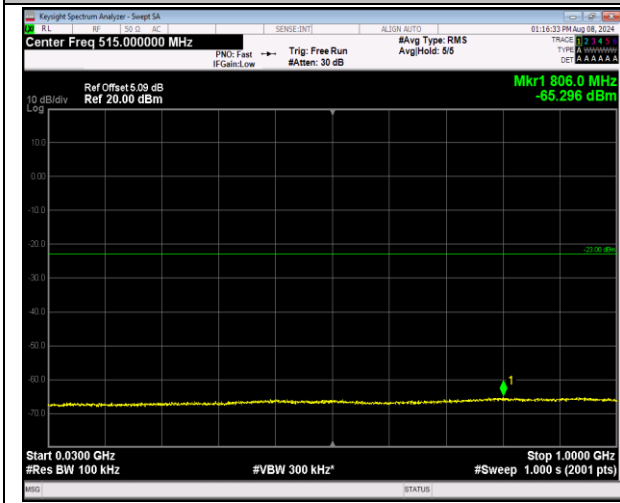

2-2-20MHz-20MHz-16QAM-16QAM-18700-18898-1RB#
99-0RB#0-30~1000MHz-PASS

2-2-20MHz-20MHz-16QAM-16QAM-18700-18898-100R
B#0-100RB#0-30~1000MHz-PASS