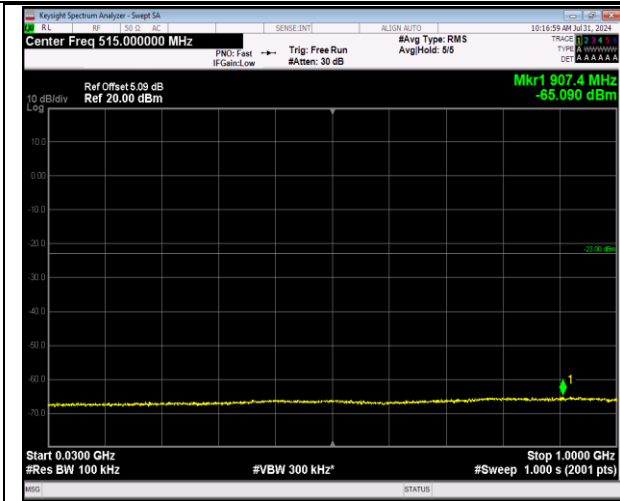

2-2-20MHz-20MHz-64QAM-64QAM-18801-18999-1RB#0-0RB#0-30~1000MHz-PASS

2-2-20MHz-20MHz-64QAM-64QAM-18801-18999-1RB#
0-1RB#99-30~1000MHz-PASS