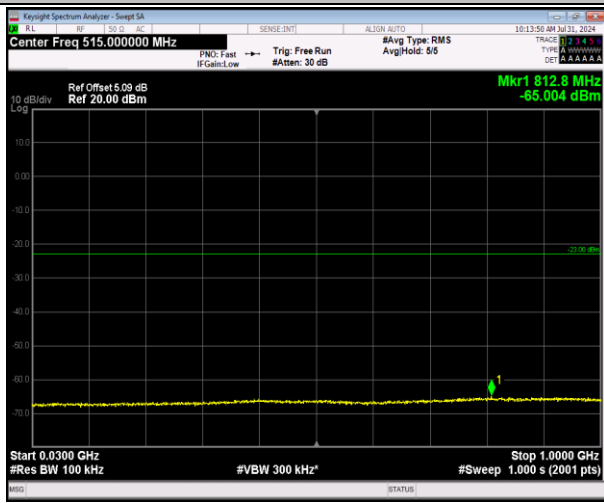

2-2-20MHz-20MHz-64QAM-64QAM-18700-18898-1RB#0-1RB#99-30~1000MHz-PASS

2-2-20MHz-20MHz-64QAM-64QAM-18700-18898-1RB#99-0RB#0-30~1000MHz-PASS