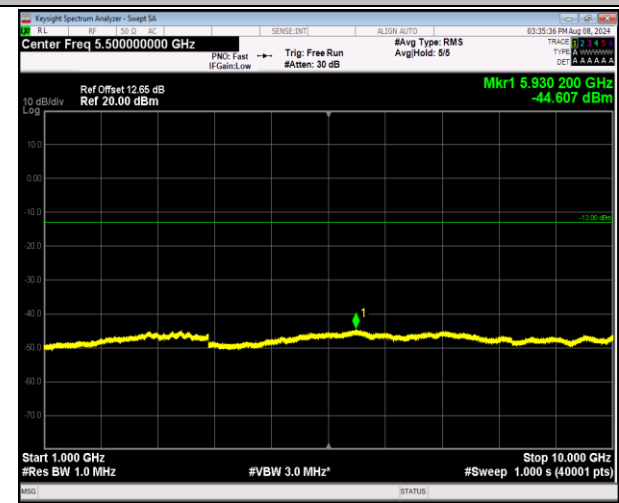

5-5-3MHz-5MHz-16QAM-16QAM-20416-20455-1RB#14-ORB#0-1000~10000MHz-PASS

5-5-3MHz-5MHz-16QAM-16QAM-20416-20455-15RB#0-25RB#0-1000~10000MHz-PASS