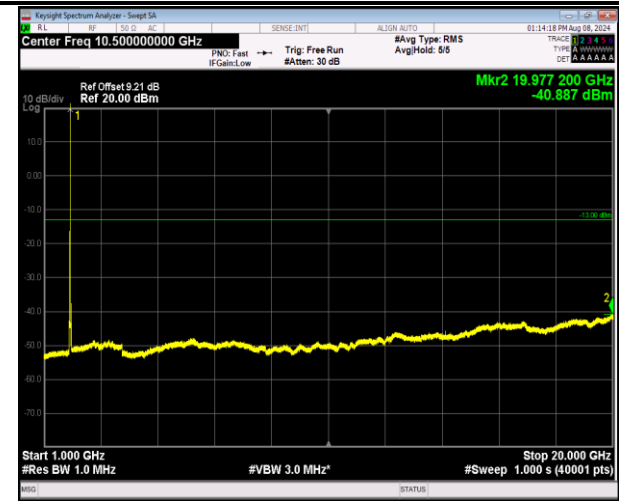

2-2-20MHz-20MHz-16QAM-16QAM-18700-18898-1RB#0
-1RB#99-1000~20000MHz-PASS

2-2-20MHz-20MHz-16QAM-16QAM-18700-18898-1RB#9
9-0RB#0-1000~20000MHz-PASS