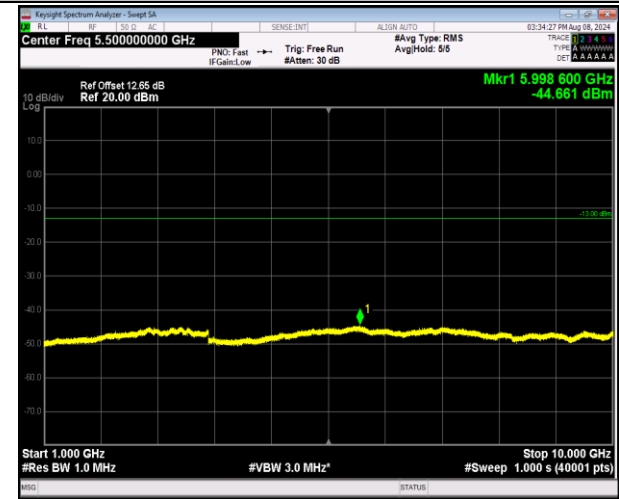

5-5-3MHz-5MHz-16QAM-16QAM-20416-20455-1RB#0-0
RB#0-1000~10000MHz-PASS

5-5-3MHz-5MHz-16QAM-16QAM-20416-20455-1RB#0-1
RB#24-1000~10000MHz-PASS