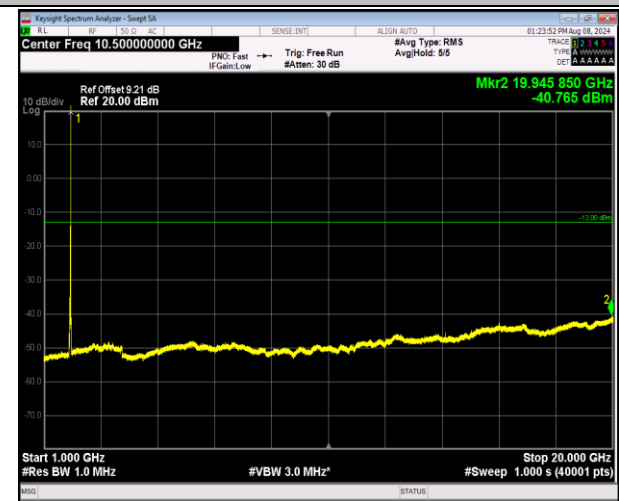

2-2-20MHz-20MHz-QPSK-QPSK-18902-19100-1RB#0-1
RB#99-1000~20000MHz-PASS

2-2-20MHz-20MHz-QPSK-QPSK-18902-19100-1RB#99-0
RB#0-1000~20000MHz-PASS