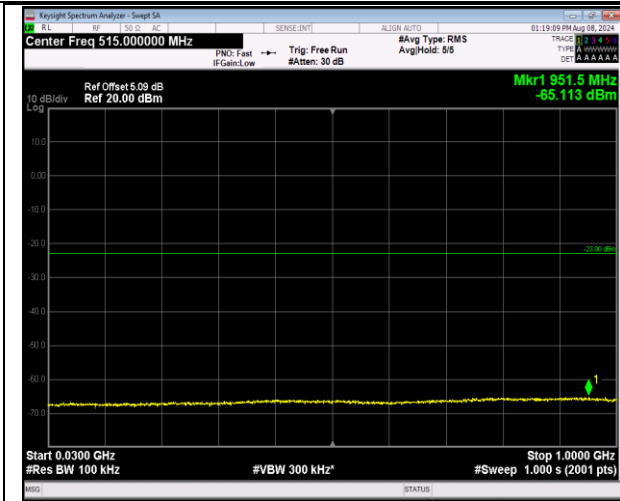

2-2-20MHz-20MHz-16QAM-16QAM-18801-18999-1RB#
0-1RB#99-30~1000MHz-PASS

2-2-20MHz-20MHz-16QAM-16QAM-18801-18999-1RB#99-0RB#0-30~1000MHz-PASS