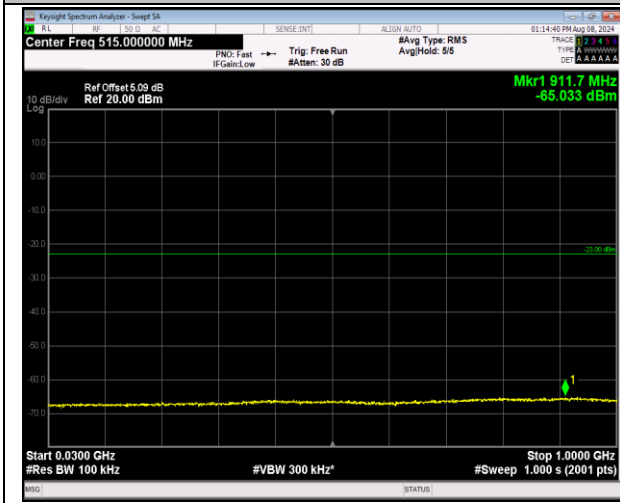

2-2-20MHz-20MHz-QPSK-QPSK-18700-18898-1RB#0-0
RB#0-30~1000MHz-PASS

2-2-20MHz-20MHz-QPSK-QPSK-18700-18898-1RB#0-1
RB#99-30~1000MHz-PASS