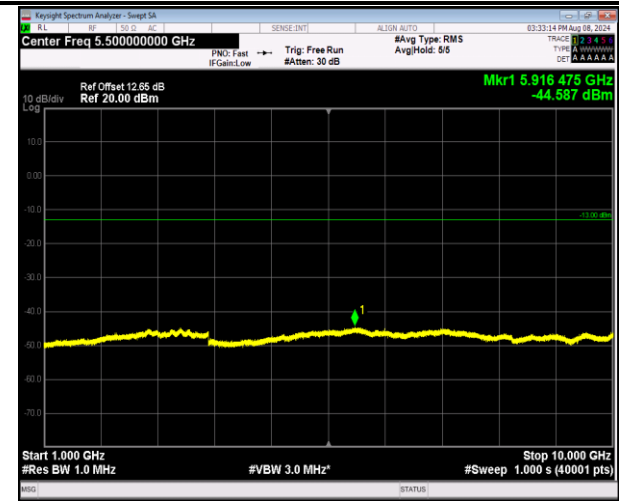

5-5-3MHz-5MHz-16QAM-16QAM-20416-20455-1RB#0-1
RB#24-1000~10000MHz-PASS

5-5-3MHz-5MHz-16QAM-16QAM-20416-20455-1RB#14-ORB#0-1000~10000MHz-PASS