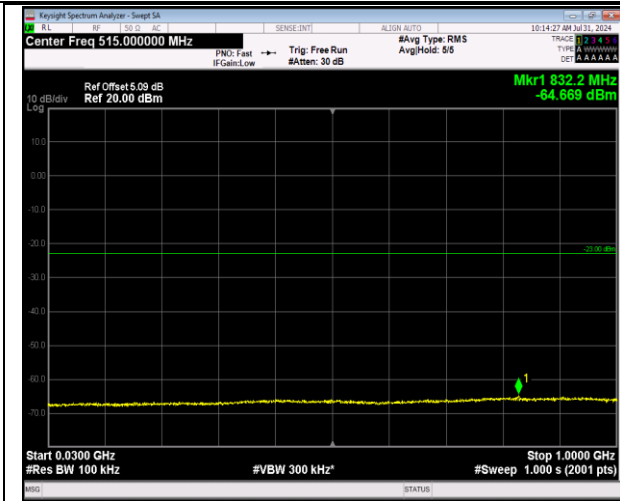

2-2-20MHz-20MHz-64QAM-64QAM-18700-18898-1RB#
0-0RB#0-30~1000MHz-PASS

2-2-20MHz-20MHz-64QAM-64QAM-18700-18898-1RB#0-1RB#99-30~1000MHz-PASS