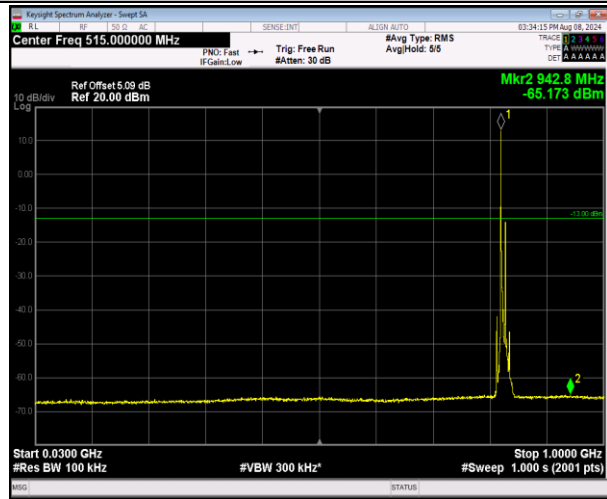

5-5-3MHz-5MHz-16QAM-16QAM-20416-20455-1RB#0-0
RB#0-30~1000MHz-PASS

5-5-3MHz-5MHz-16QAM-16QAM-20416-20455-1RB#0-1
RB#24-30~1000MHz-PASS