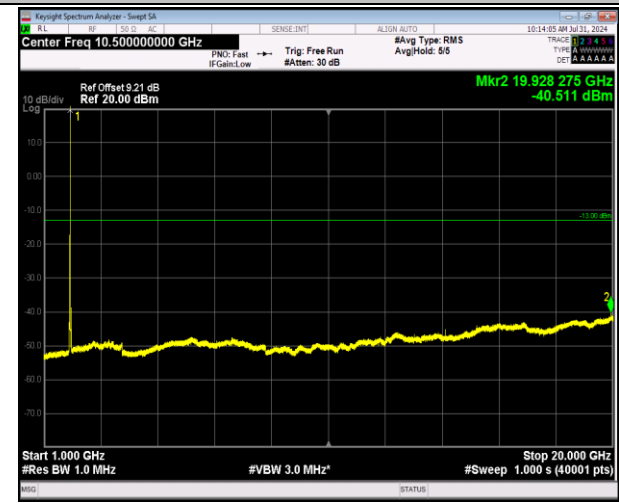

2-2-20MHz-20MHz-64QAM-64QAM-18700-18898-1RB#0-1RB#99-1000~20000MHz-PASS

2-2-20MHz-20MHz-64QAM-64QAM-18700-18898-1RB#9-0RB#0-1000~20000MHz-PASS