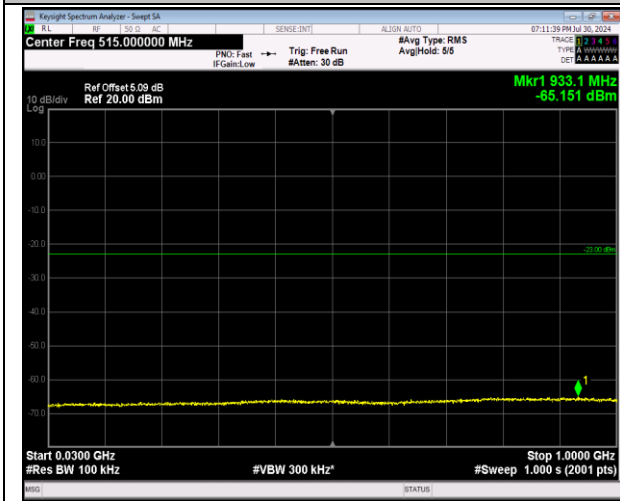

2-2-5MHz-20MHz-16QAM-16QAM-18983-19100-1RB#2
 4-0RB#0-30~1000MHz-PASS

2-2-5MHz-20MHz-16QAM-16QAM-18983-19100-1RB#24
 -0RB#0-1000~20000MHz-PASS

2-2-5MHz-20MHz-16QAM-16QAM-18983-19100-25RB#
 0-100RB#0-30~1000MHz-PASS

2-2-5MHz-20MHz-16QAM-16QAM-18983-19100-25RB#0
 -100RB#0-1000~20000MHz-PASS

2-2-5MHz-20MHz-64QAM-64QAM-18983-19100-1RB#0-
 0RB#0-30~1000MHz-PASS

2-2-5MHz-20MHz-64QAM-64QAM-18983-19100-1RB#0-
 0RB#0-1000~20000MHz-PASS