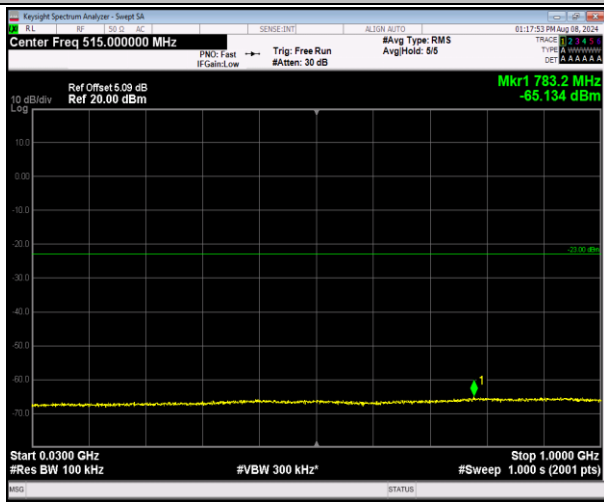

2-2-20MHz-20MHz-QPSK-QPSK-18801-18999-100RB#
0-100RB#0-30~1000MHz-PASS

2-2-20MHz-20MHz-16QAM-16QAM-18801-18999-1RB#
0-0RB#0-30~1000MHz-PASS