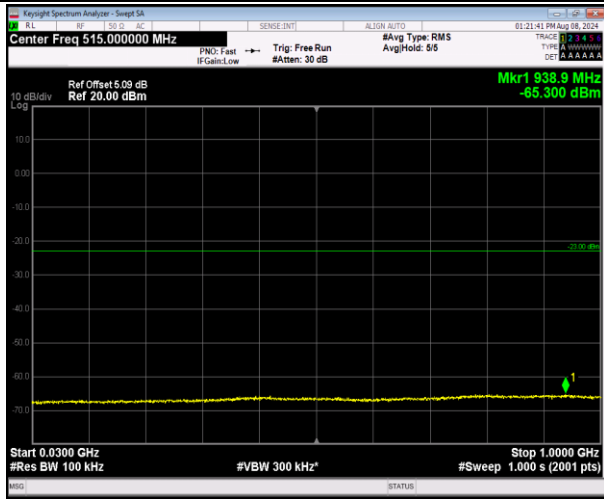

2-2-20MHz-20MHz-16QAM-16QAM-18801-18999-1RB#99-0RB#0-30~1000MHz-PASS

2-2-20MHz-20MHz-16QAM-16QAM-18801-18999-100RB#0-100RB#0-30~1000MHz-PASS