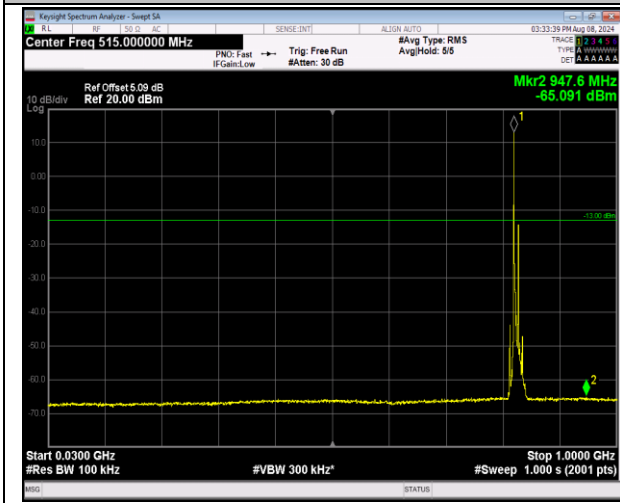

5-5-3MHz-5MHz-QPSK-QPSK-20416-20455-1RB#0-0R
B#0-30~1000MHz-PASS

5-5-3MHz-5MHz-QPSK-QPSK-20416-20455-1RB#0-1R
B#24-30~1000MHz-PASS