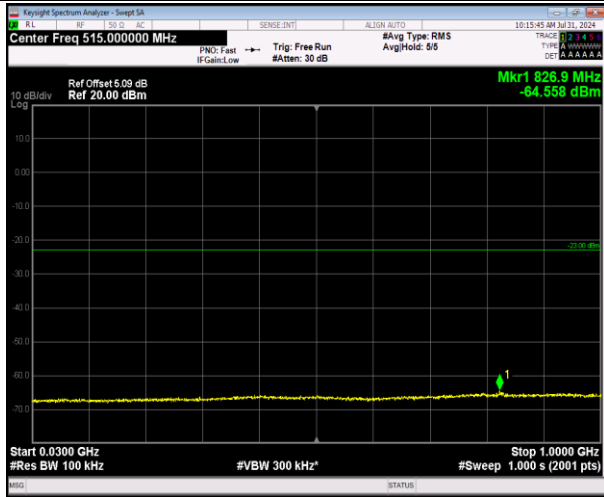

2-2-20MHz-20MHz-16QAM-16QAM-18801-18999-100RB#0-100RB#0-30~1000MHz-PASS

2-2-20MHz-20MHz-64QAM-64QAM-18801-18999-1RB#0-0RB#0-30~1000MHz-PASS