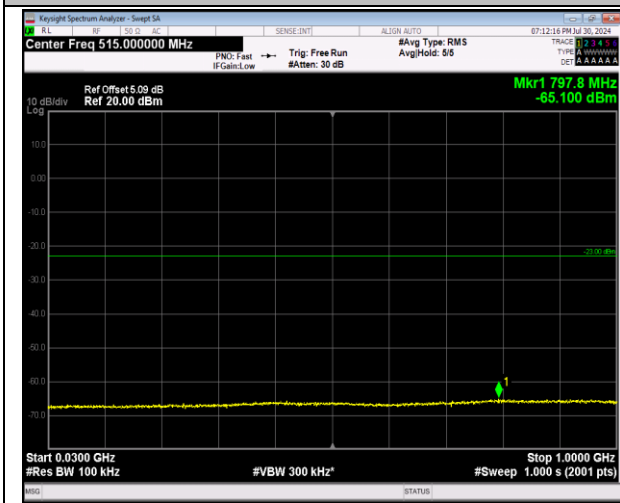

2-2-5MHz-20MHz-64QAM-64QAM-18983-19100-1RB#0-1RB#99-30~1000MHz-PASS

2-2-5MHz-20MHz-64QAM-64QAM-18983-19100-1RB#2-4-0RB#0-30~1000MHz-PASS