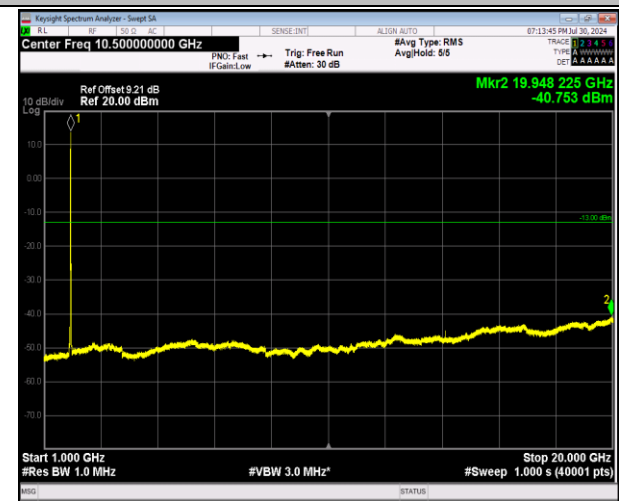

2-2-5MHz-20MHz-64QAM-64QAM-18983-19100-1RB#0-1RB#99-30~1000MHz-PASS

2-2-5MHz-20MHz-64QAM-64QAM-18983-19100-1RB#0-1RB#99-1000~20000MHz-PASS

2-2-5MHz-20MHz-64QAM-64QAM-18983-19100-1RB#2-4-0RB#0-30~1000MHz-PASS

2-2-5MHz-20MHz-64QAM-64QAM-18983-19100-1RB#2-4-0RB#0-1000~20000MHz-PASS

2-2-5MHz-20MHz-64QAM-64QAM-18983-19100-25RB#0-100RB#0-30~1000MHz-PASS

2-2-5MHz-20MHz-64QAM-64QAM-18983-19100-25RB#0-100RB#0-1000~20000MHz-PASS