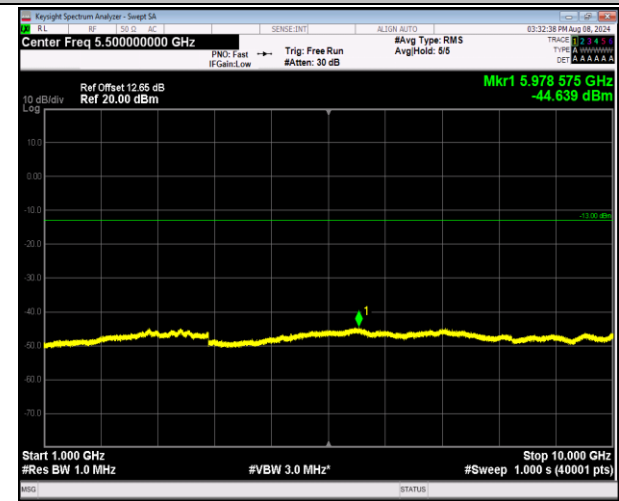

5-5-3MHz-5MHz-QPSK-QPSK-20416-20455-1RB#0-1RB
#24-1000~10000MHz-PASS

5-5-3MHz-5MHz-QPSK-QPSK-20416-20455-1RB#14-0R
B#0-1000~10000MHz-PASS