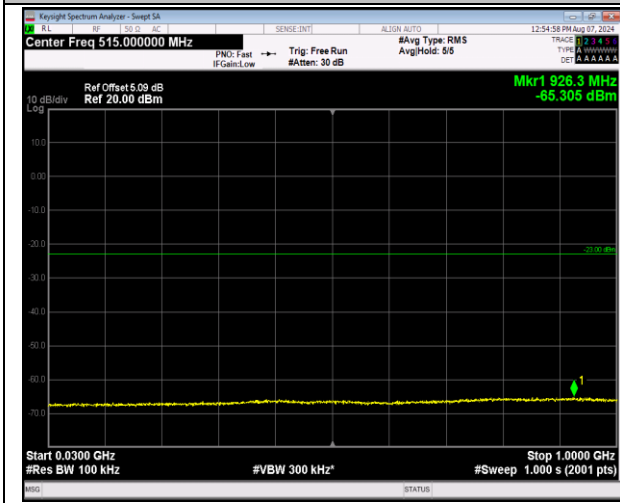

2-2-5MHz-20MHz-16QAM-16QAM-18983-19100-1RB#2
 4-0RB#0-30~1000MHz-PASS

2-2-5MHz-20MHz-16QAM-16QAM-18983-19100-1RB#24
 -0RB#0-1000~20000MHz-PASS

2-2-5MHz-20MHz-16QAM-16QAM-18983-19100-25RB#
 0-100RB#0-30~1000MHz-PASS

2-2-5MHz-20MHz-16QAM-16QAM-18983-19100-25RB#0
 -100RB#0-1000~20000MHz-PASS

2-2-5MHz-20MHz-64QAM-64QAM-18983-19100-1RB#0-
 0RB#0-30~1000MHz-PASS

2-2-5MHz-20MHz-64QAM-64QAM-18983-19100-1RB#0-
 0RB#0-1000~20000MHz-PASS