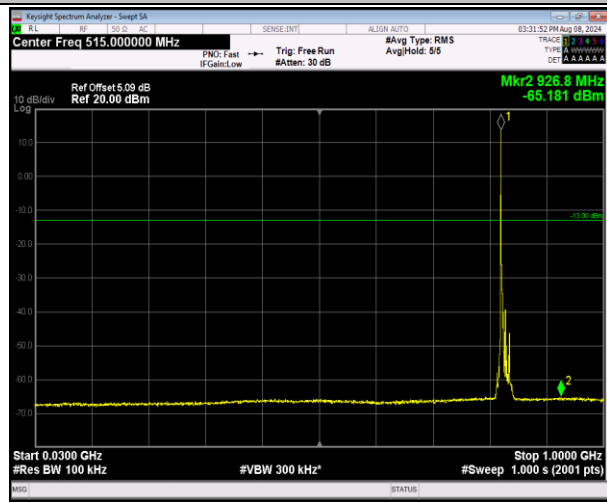

5-5-3MHz-5MHz-QPSK-QPSK-20416-20455-15RB#0-25
RB#0-30~1000MHz-PASS

5-5-3MHz-5MHz-16QAM-16QAM-20416-20455-1RB#0-0
RB#0-30~1000MHz-PASS