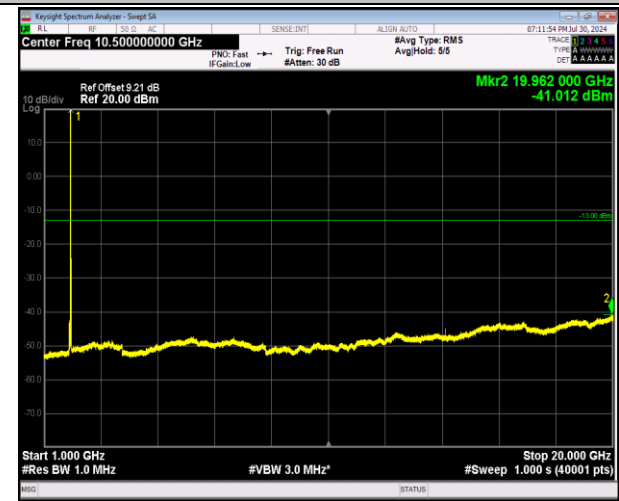

2-2-5MHz-20MHz-16QAM-16QAM-18983-19100-1RB#2
 4-0RB#0-30~1000MHz-PASS

2-2-5MHz-20MHz-16QAM-16QAM-18983-19100-1RB#24
 -0RB#0-1000~20000MHz-PASS

2-2-5MHz-20MHz-16QAM-16QAM-18983-19100-25RB#
 0-100RB#0-30~1000MHz-PASS

2-2-5MHz-20MHz-16QAM-16QAM-18983-19100-25RB#0
 -100RB#0-1000~20000MHz-PASS

2-2-5MHz-20MHz-64QAM-64QAM-18983-19100-1RB#0-
 0RB#0-30~1000MHz-PASS

2-2-5MHz-20MHz-64QAM-64QAM-18983-19100-1RB#0-
 0RB#0-1000~20000MHz-PASS