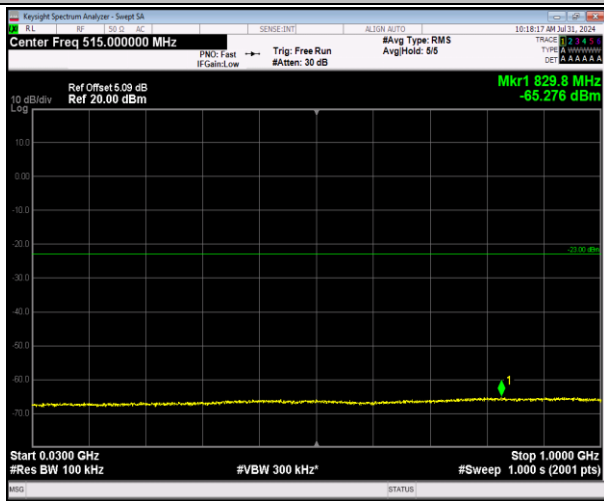

2-2-20MHz-20MHz-16QAM-16QAM-18902-19100-100R
B#0-100RB#0-30~1000MHz-PASS

2-2-20MHz-20MHz-64QAM-64QAM-18902-19100-1RB#
0-0RB#0-30~1000MHz-PASS