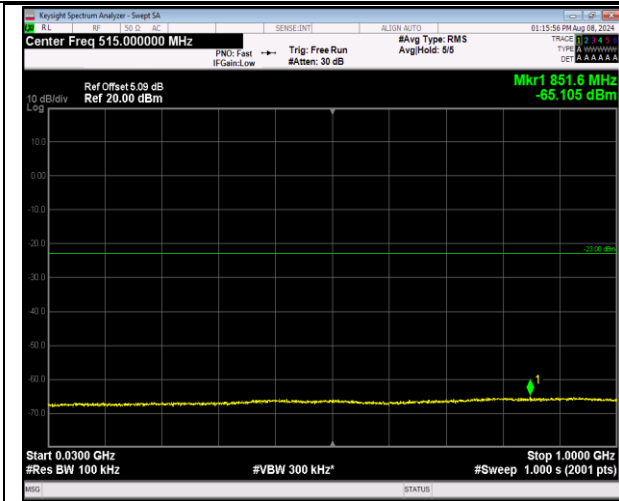

2-2-20MHz-20MHz-QPSK-QPSK-18700-18898-1RB#99-0
ORB#0-30~1000MHz-PASS

2-2-20MHz-20MHz-QPSK-QPSK-18700-18898-100RB#
0-100RB#0-30~1000MHz-PASS