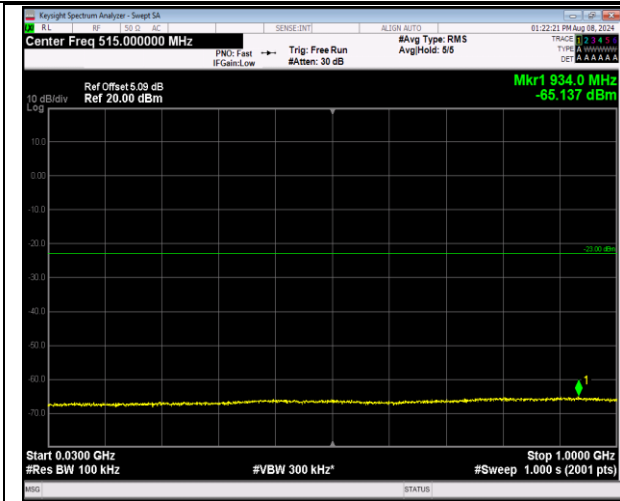

2-2-20MHz-20MHz-64QAM-64QAM-18801-18999-100R
B#0-100RB#0-30~1000MHz-PASS

2-2-20MHz-20MHz-QPSK-QPSK-18902-19100-1RB#0-0
RB#0-30~1000MHz-PASS