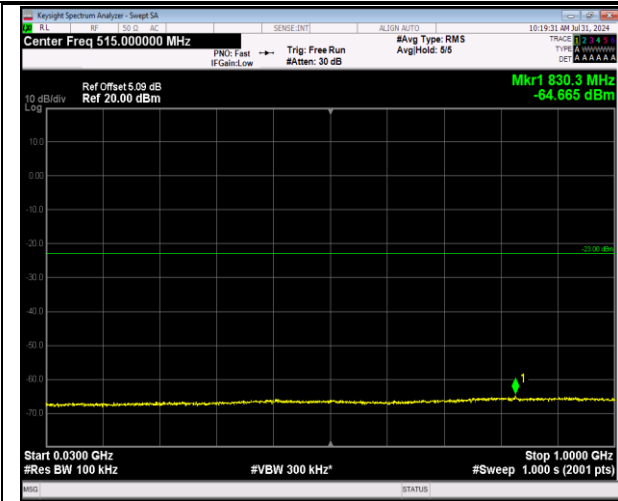

2-2-20MHz-20MHz-64QAM-64QAM-18902-19100-1RB#
0-0RB#0-30~1000MHz-PASS

2-2-20MHz-20MHz-64QAM-64QAM-18902-19100-1RB#0-1RB#99-30~1000MHz-PASS