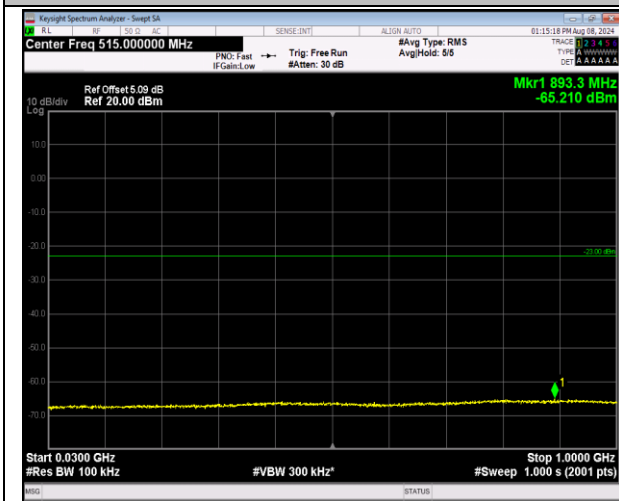

2-2-20MHz-20MHz-16QAM-16QAM-18700-18898-1RB#
0-0RB#0-30~1000MHz-PASS

2-2-20MHz-20MHz-16QAM-16QAM-18700-18898-1RB#
0-1RB#99-30~1000MHz-PASS