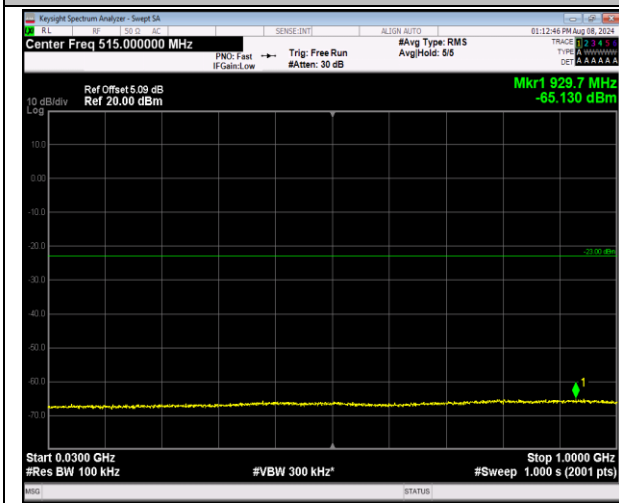

2-2-20MHz-20MHz-QPSK-QPSK-18700-18898-100RB#
0-100RB#0-30~1000MHz-PASS

2-2-20MHz-20MHz-16QAM-16QAM-18700-18898-1RB#
0-0RB#0-30~1000MHz-PASS