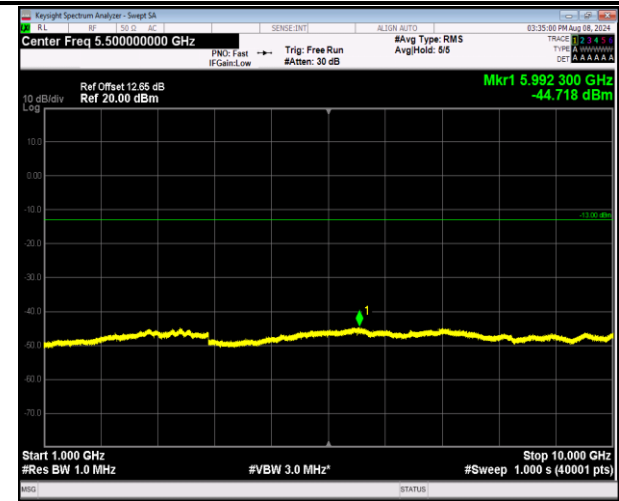

5-5-3MHz-5MHz-QPSK-QPSK-20416-20455-1RB#14-0R
B#0-1000~10000MHz-PASS

5-5-3MHz-5MHz-QPSK-QPSK-20416-20455-15RB#0-25
RB#0-1000~10000MHz-PASS