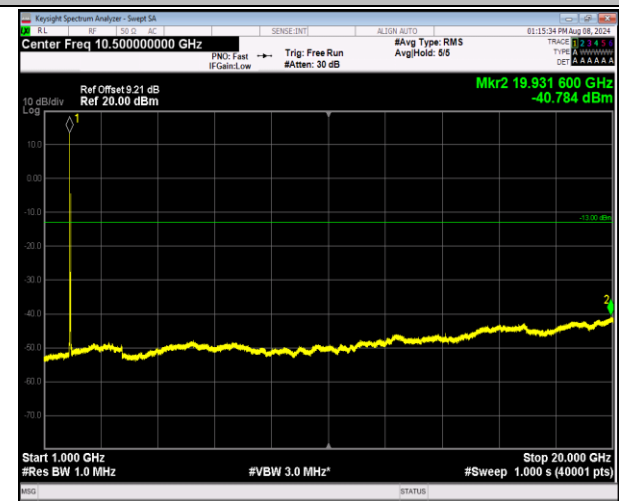

2-2-20MHz-20MHz-16QAM-16QAM-18700-18898-1RB#0
-0RB#0-1000~20000MHz-PASS

2-2-20MHz-20MHz-16QAM-16QAM-18700-18898-1RB#0
-1RB#99-1000~20000MHz-PASS