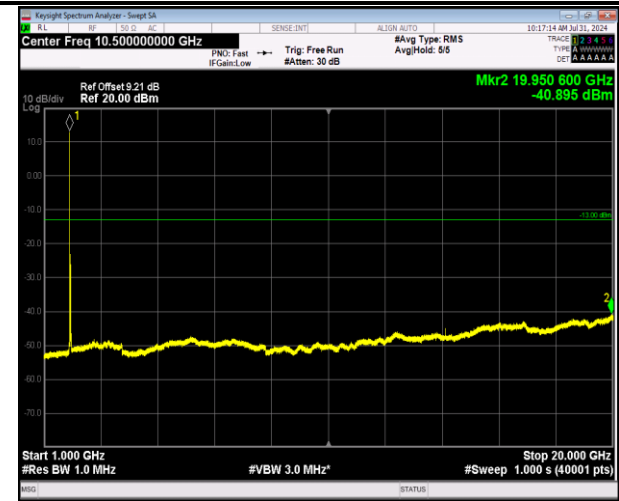

2-2-20MHz-20MHz-64QAM-64QAM-18801-18999-1RB#0-0RB#0-1000~20000MHz-PASS

2-2-20MHz-20MHz-64QAM-64QAM-18801-18999-1RB#0
-1RB#99-1000~20000MHz-PASS