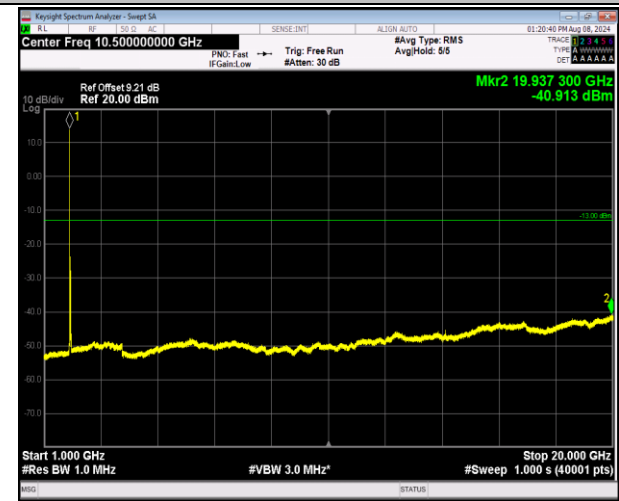

2-2-20MHz-20MHz-16QAM-16QAM-18801-18999-1RB#0
-0RB#0-1000~20000MHz-PASS

2-2-20MHz-20MHz-16QAM-16QAM-18801-18999-1RB#0
-1RB#99-1000~20000MHz-PASS