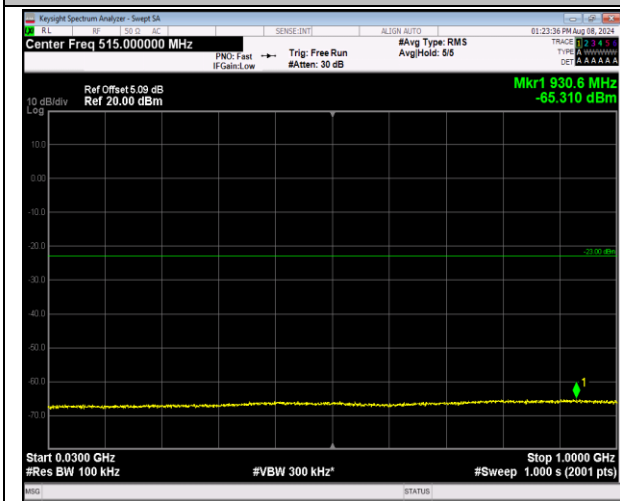

2-2-20MHz-20MHz-QPSK-QPSK-18902-19100-1RB#0-1
RB#99-30~1000MHz-PASS

2-2-20MHz-20MHz-QPSK-QPSK-18902-19100-1RB#99-0
ORB#0-30~1000MHz-PASS