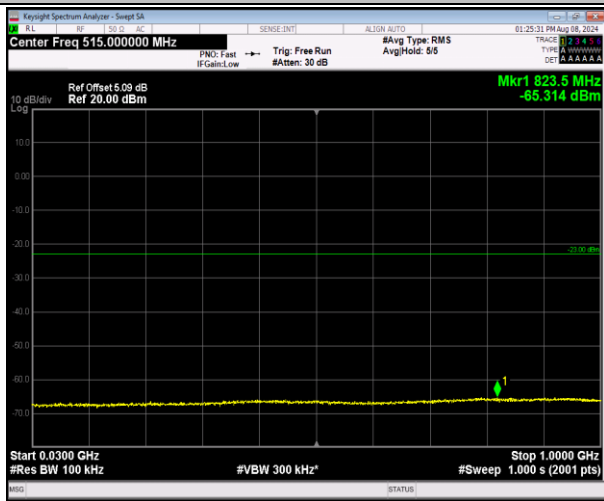

2-2-20MHz-20MHz-16QAM-16QAM-18902-19100-1RB#
0-0RB#0-30~1000MHz-PASS

2-2-20MHz-20MHz-16QAM-16QAM-18902-19100-1RB#
0-1RB#99-30~1000MHz-PASS