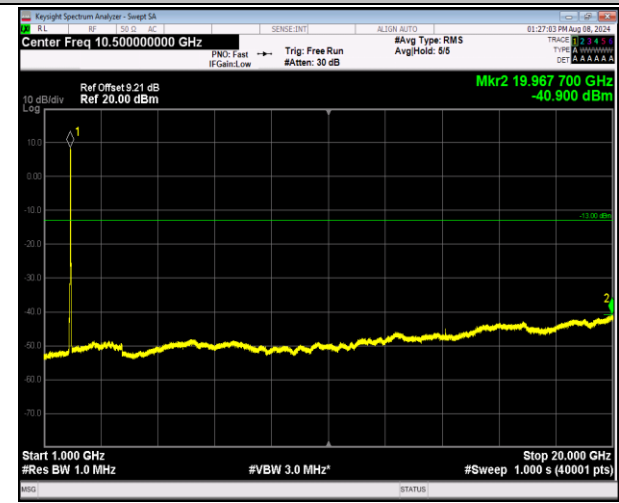

2-2-20MHz-20MHz-16QAM-16QAM-18902-19100-1RB#9
9-0RB#0-1000~20000MHz-PASS

2-2-20MHz-20MHz-16QAM-16QAM-18902-19100-100RB
#0-100RB#0-1000~20000MHz-PASS