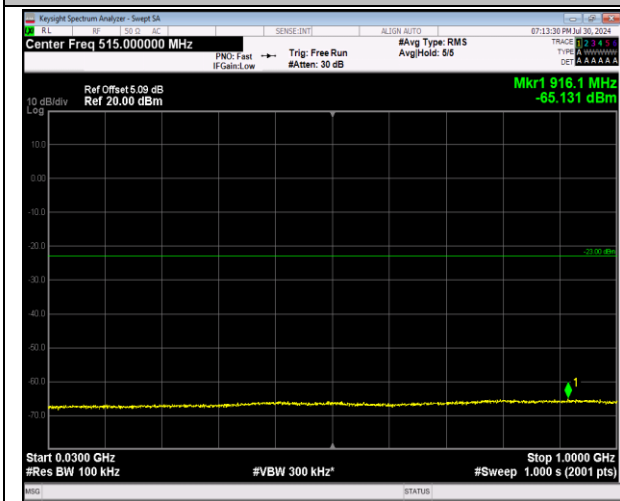

2-2-5MHz-20MHz-64QAM-64QAM-18983-19100-1RB#2-4-0RB#0-30~1000MHz-PASS

2-2-5MHz-20MHz-64QAM-64QAM-18983-19100-25RB#0-100RB#0-30~1000MHz-PASS