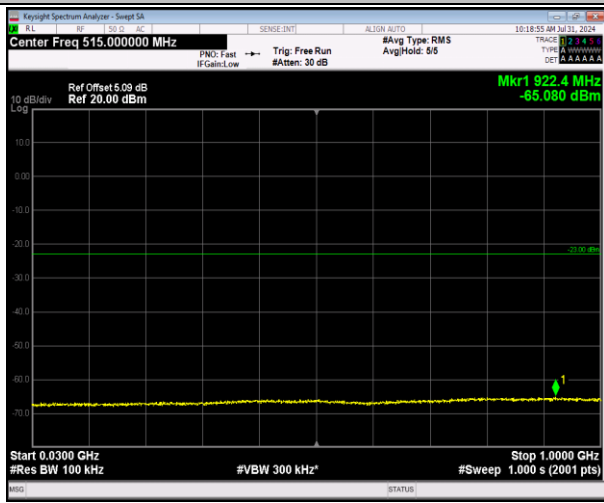

2-2-20MHz-20MHz-64QAM-64QAM-18902-19100-1RB#0-1RB#99-30~1000MHz-PASS

2-2-20MHz-20MHz-64QAM-64QAM-18902-19100-1RB#99-0RB#0-30~1000MHz-PASS