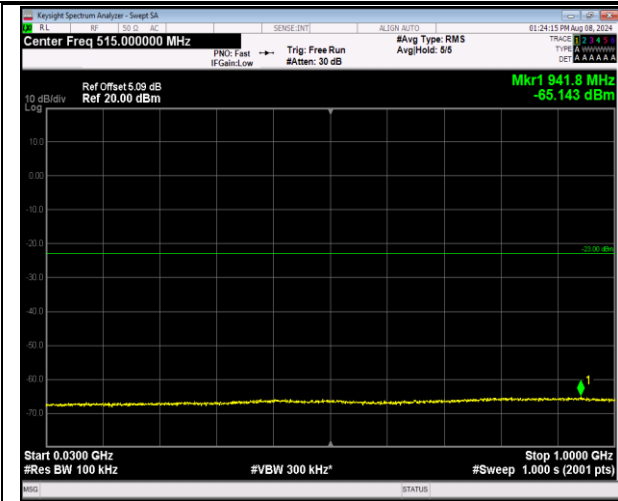

2-2-20MHz-20MHz-16QAM-16QAM-18902-19100-1RB#
0-1RB#99-30~1000MHz-PASS

2-2-20MHz-20MHz-16QAM-16QAM-18902-19100-1RB#
99-0RB#0-30~1000MHz-PASS