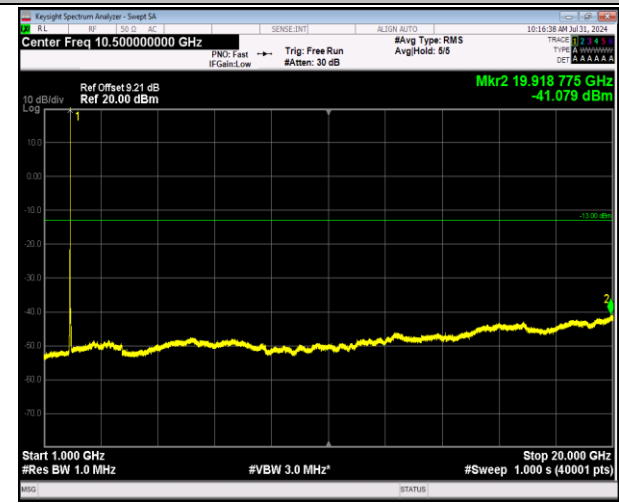

2-2-20MHz-20MHz-64QAM-64QAM-18801-18999-1RB#0
-1RB#99-1000~20000MHz-PASS

2-2-20MHz-20MHz-64QAM-64QAM-18801-18999-1RB#9
9-0RB#0-1000~20000MHz-PASS