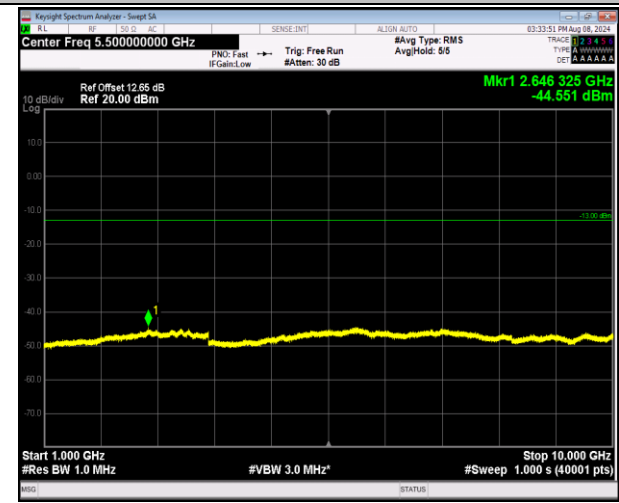

5-5-3MHz-5MHz-QPSK-QPSK-20416-20455-1RB#0-0RB
#0-1000~10000MHz-PASS

5-5-3MHz-5MHz-QPSK-QPSK-20416-20455-1RB#0-1RB
#24-1000~10000MHz-PASS