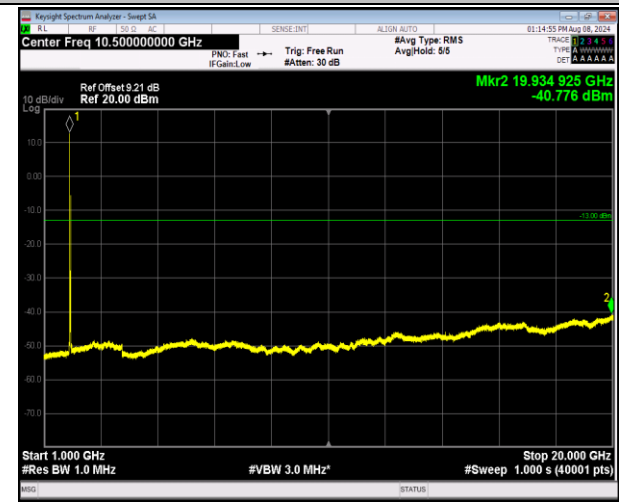

2-2-20MHz-20MHz-QPSK-QPSK-18700-18898-1RB#0-0
RB#0-1000~20000MHz-PASS

2-2-20MHz-20MHz-QPSK-QPSK-18700-18898-1RB#0-1
RB#99-1000~20000MHz-PASS