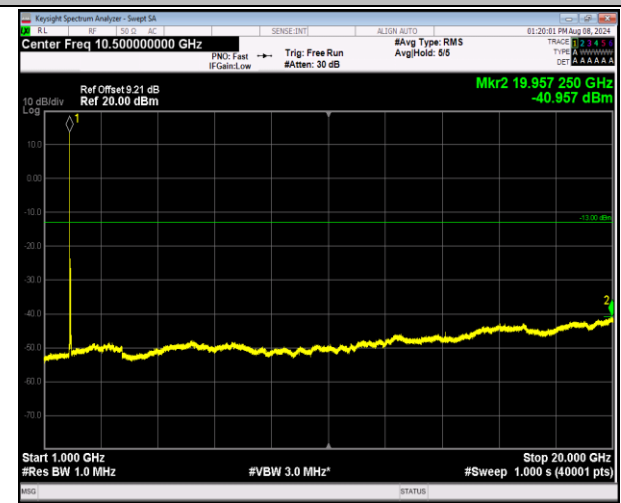

2-2-20MHz-20MHz-QPSK-QPSK-18801-18999-1RB#0-0
RB#0-1000~20000MHz-PASS

2-2-20MHz-20MHz-QPSK-QPSK-18801-18999-1RB#0-1
RB#99-1000~20000MHz-PASS