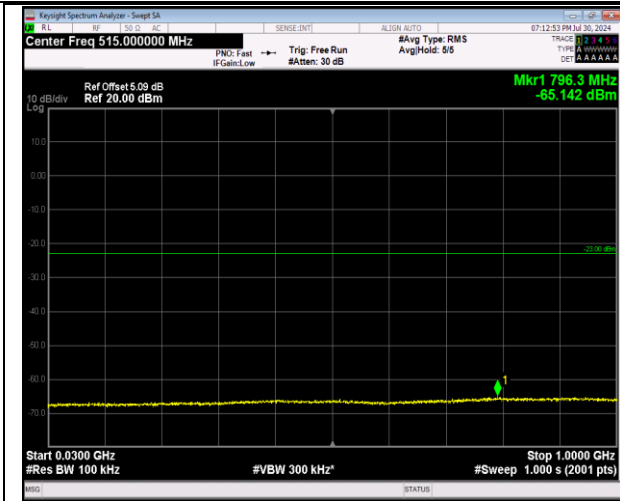

2-2-5MHz-20MHz-16QAM-16QAM-18983-19100-1RB#2
 4-0RB#0-30~1000MHz-PASS

2-2-5MHz-20MHz-16QAM-16QAM-18983-19100-1RB#24
 -0RB#0-1000~20000MHz-PASS

2-2-5MHz-20MHz-16QAM-16QAM-18983-19100-25RB#
 0-100RB#0-30~1000MHz-PASS

2-2-5MHz-20MHz-16QAM-16QAM-18983-19100-25RB#0
 -100RB#0-1000~20000MHz-PASS

2-2-5MHz-20MHz-64QAM-64QAM-18983-19100-1RB#0-
 0RB#0-30~1000MHz-PASS

2-2-5MHz-20MHz-64QAM-64QAM-18983-19100-1RB#0-
 0RB#0-1000~20000MHz-PASS