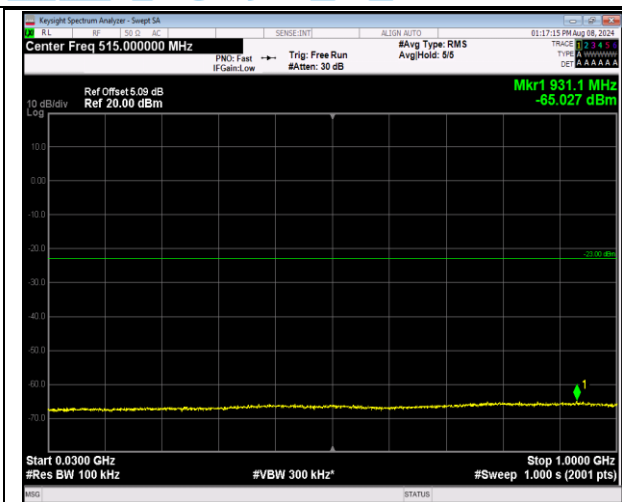

2-2-20MHz-20MHz-64QAM-64QAM-18700-18898-100RB#0-100RB#0-30~1000MHz-PASS

2-2-20MHz-20MHz-QPSK-QPSK-18801-18999-1RB#0-0
RB#0-30~1000MHz-PASS