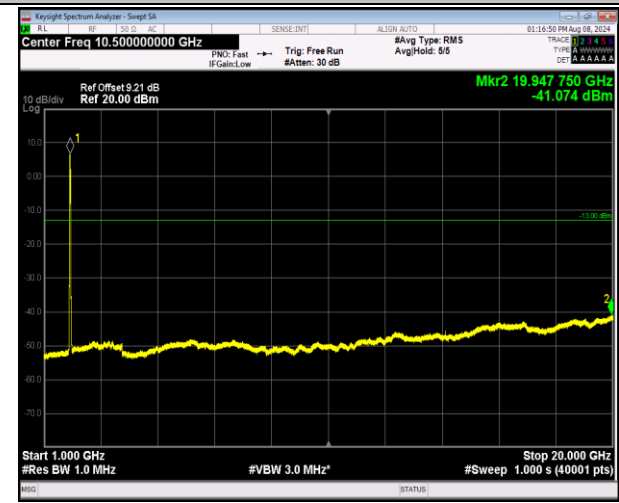

2-2-20MHz-20MHz-16QAM-16QAM-18700-18898-1RB#9
9-0RB#0-1000~20000MHz-PASS

2-2-20MHz-20MHz-16QAM-16QAM-18700-18898-100RB
#0-100RB#0-1000~20000MHz-PASS