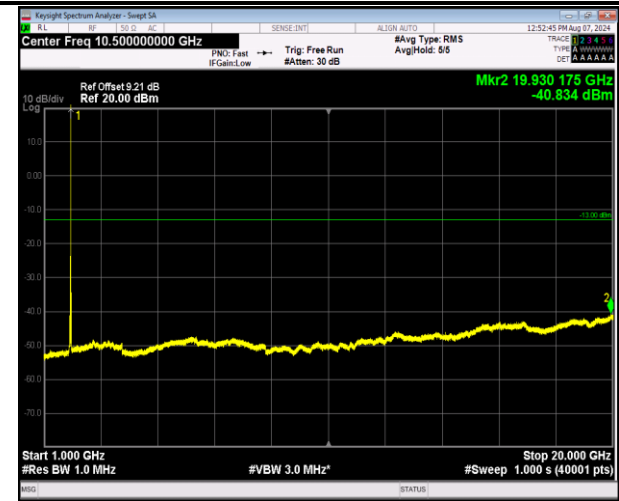

2-2-5MHz-20MHz-16QAM-16QAM-18983-19100-1RB#2
 4-0RB#0-30~1000MHz-PASS

2-2-5MHz-20MHz-16QAM-16QAM-18983-19100-1RB#24
 -0RB#0-1000~20000MHz-PASS

2-2-5MHz-20MHz-16QAM-16QAM-18983-19100-25RB#
 0-100RB#0-30~1000MHz-PASS

2-2-5MHz-20MHz-16QAM-16QAM-18983-19100-25RB#0
 -100RB#0-1000~20000MHz-PASS

2-2-5MHz-20MHz-64QAM-64QAM-18983-19100-1RB#0-
 0RB#0-30~1000MHz-PASS

2-2-5MHz-20MHz-64QAM-64QAM-18983-19100-1RB#0-
 0RB#0-1000~20000MHz-PASS