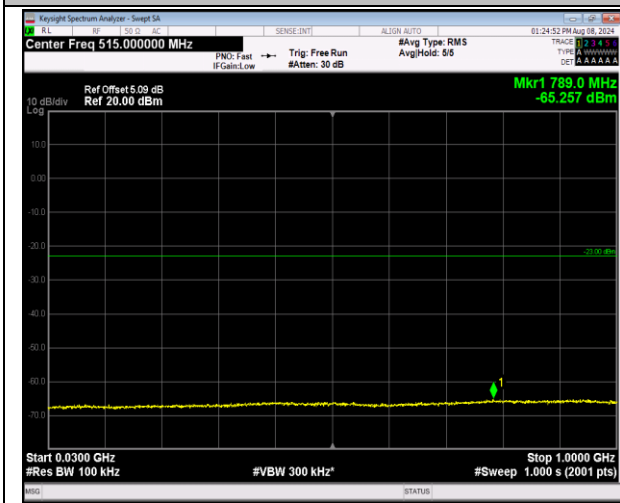

2-2-20MHz-20MHz-QPSK-QPSK-18902-19100-1RB#0-0
RB#0-30~1000MHz-PASS

2-2-20MHz-20MHz-QPSK-QPSK-18902-19100-1RB#0-1
RB#99-30~1000MHz-PASS