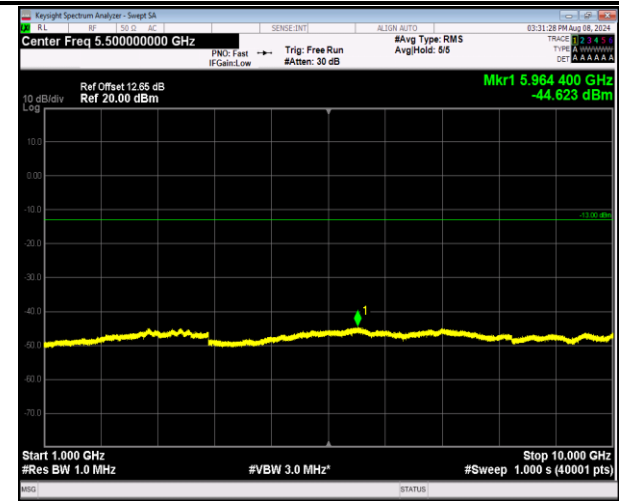

2-2-20MHz-20MHz-64QAM-64QAM-18902-19100-100RB#0-100RB#0-1000~20000MHz-PASS

5-5-3MHz-5MHz-QPSK-QPSK-20416-20455-1RB#0-0RB
#0-1000~10000MHz-PASS