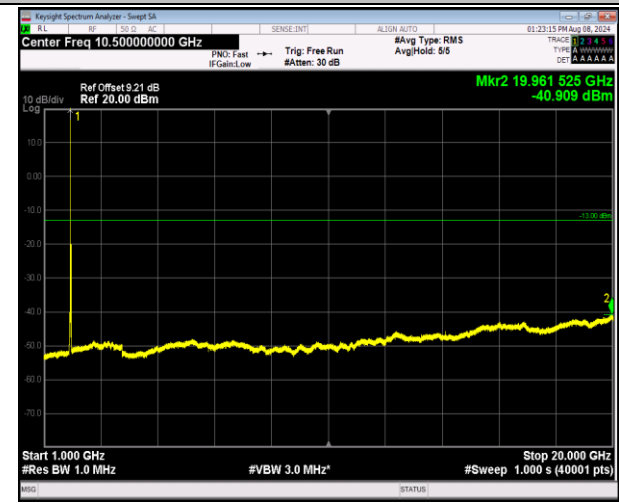

2-2-20MHz-20MHz-QPSK-QPSK-18902-19100-100RB#0-
100RB#0-1000~20000MHz-PASS

2-2-20MHz-20MHz-16QAM-16QAM-18902-19100-1RB#0
-0RB#0-1000~20000MHz-PASS