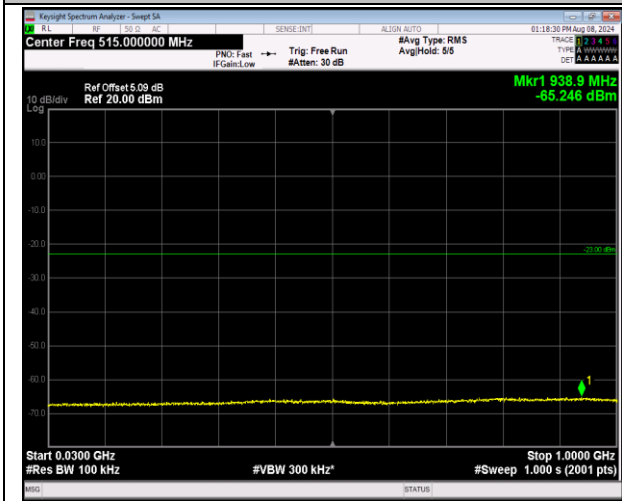

2-2-20MHz-20MHz-QPSK-QPSK-18801-18999-1RB#0-1
RB#99-30~1000MHz-PASS

2-2-20MHz-20MHz-QPSK-QPSK-18801-18999-1RB#99-0
ORB#0-30~1000MHz-PASS