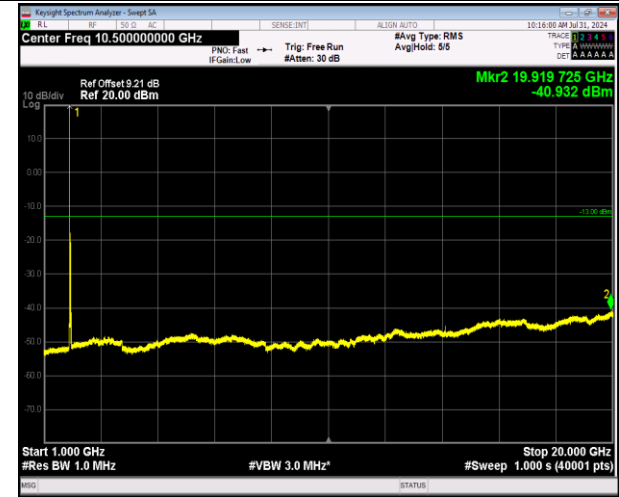

2-2-20MHz-20MHz-16QAM-16QAM-18801-18999-100RB#0-100RB#0-1000~20000MHz-PASS

2-2-20MHz-20MHz-64QAM-64QAM-18801-18999-1RB#0-0RB#0-1000~20000MHz-PASS