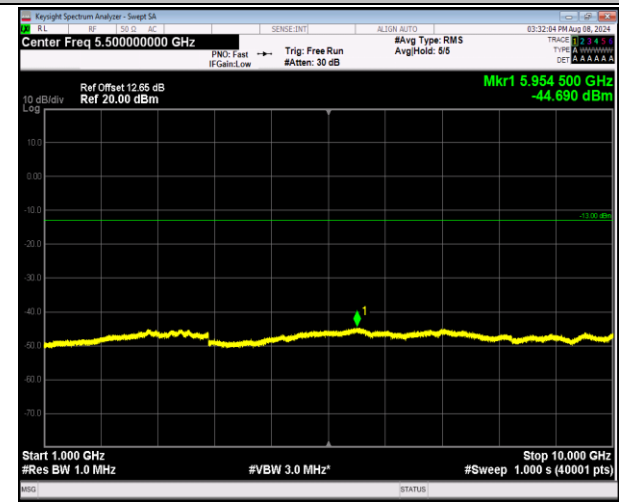

5-5-3MHz-5MHz-QPSK-QPSK-20416-20455-15RB#0-25
RB#0-1000~10000MHz-PASS

5-5-3MHz-5MHz-16QAM-16QAM-20416-20455-1RB#0-0
RB#0-1000~10000MHz-PASS