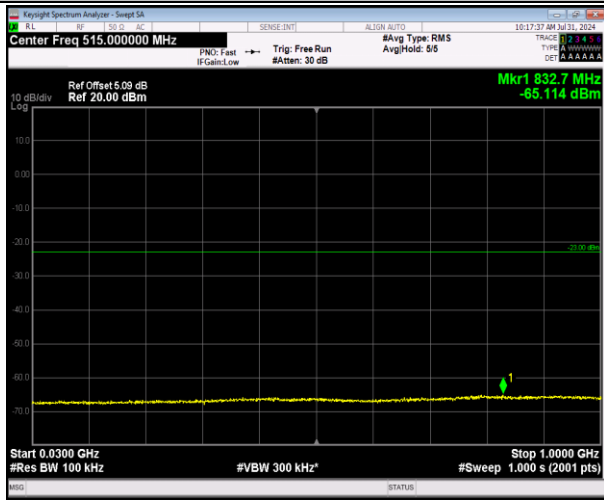

2-2-20MHz-20MHz-64QAM-64QAM-18801-18999-1RB#99-0RB#0-30~1000MHz-PASS

2-2-20MHz-20MHz-64QAM-64QAM-18801-18999-100R
B#0-100RB#0-30~1000MHz-PASS