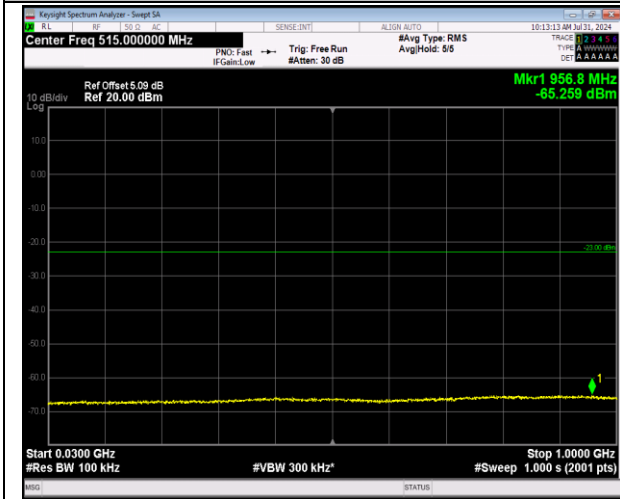

2-2-20MHz-20MHz-16QAM-16QAM-18700-18898-100R
B#0-100RB#0-30~1000MHz-PASS

2-2-20MHz-20MHz-64QAM-64QAM-18700-18898-1RB#
0-0RB#0-30~1000MHz-PASS