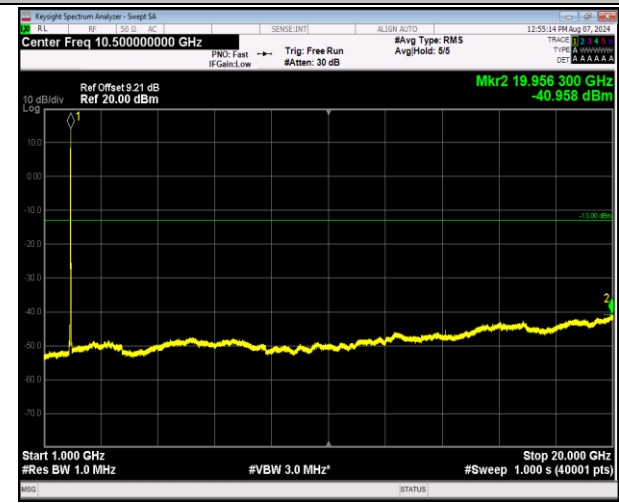

2-2-5MHz-20MHz-16QAM-16QAM-18983-19100-1RB#2
 4-0RB#0-30~1000MHz-PASS

2-2-5MHz-20MHz-16QAM-16QAM-18983-19100-1RB#24
 -0RB#0-1000~20000MHz-PASS

2-2-5MHz-20MHz-16QAM-16QAM-18983-19100-25RB#
 0-100RB#0-30~1000MHz-PASS

2-2-5MHz-20MHz-16QAM-16QAM-18983-19100-25RB#0
 -100RB#0-1000~20000MHz-PASS

2-2-5MHz-20MHz-64QAM-64QAM-18983-19100-1RB#0-
 0RB#0-30~1000MHz-PASS

2-2-5MHz-20MHz-64QAM-64QAM-18983-19100-1RB#0-
 0RB#0-1000~20000MHz-PASS