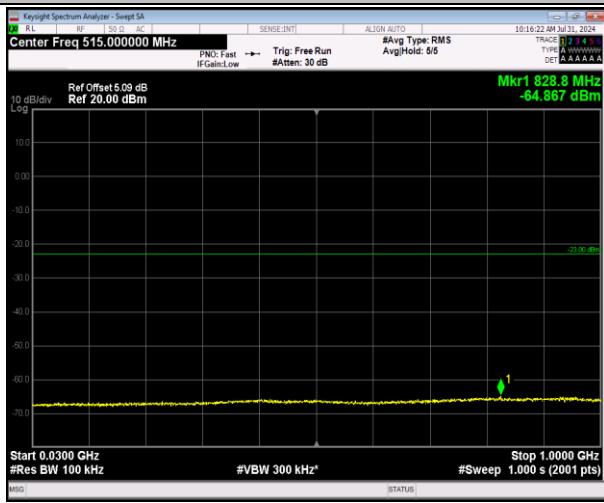

2-2-20MHz-20MHz-64QAM-64QAM-18801-18999-1RB#
0-1RB#99-30~1000MHz-PASS

2-2-20MHz-20MHz-64QAM-64QAM-18801-18999-1RB#99-0RB#0-30~1000MHz-PASS