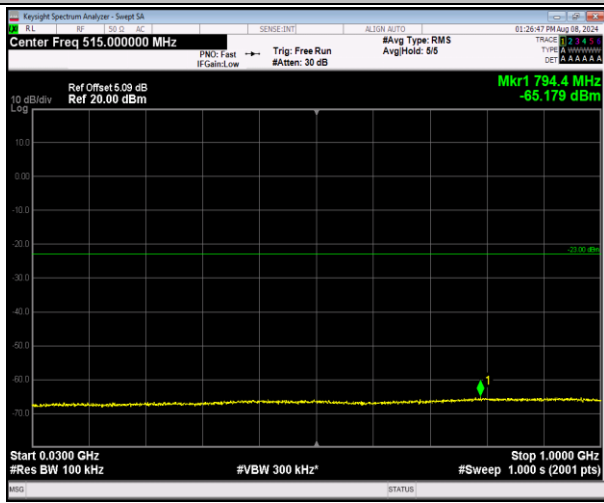

2-2-20MHz-20MHz-16QAM-16QAM-18902-19100-1RB#
99-0RB#0-30~1000MHz-PASS

2-2-20MHz-20MHz-16QAM-16QAM-18902-19100-100R
B#0-100RB#0-30~1000MHz-PASS