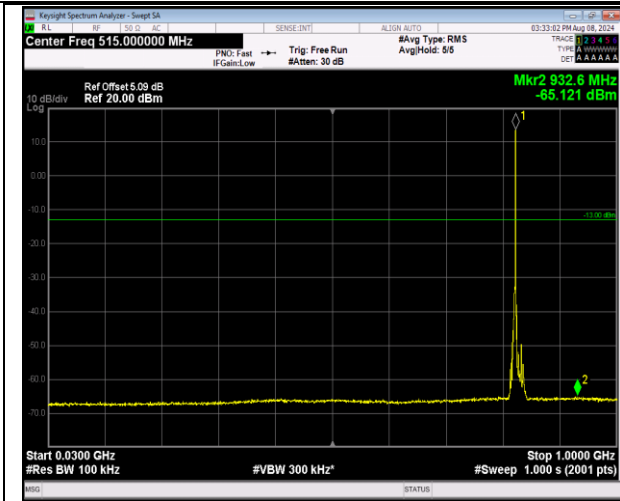

5-5-3MHz-5MHz-16QAM-16QAM-20416-20455-1RB#0-1
RB#24-30~1000MHz-PASS

5-5-3MHz-5MHz-16QAM-16QAM-20416-20455-1RB#14-ORB#0-30~1000MHz-PASS