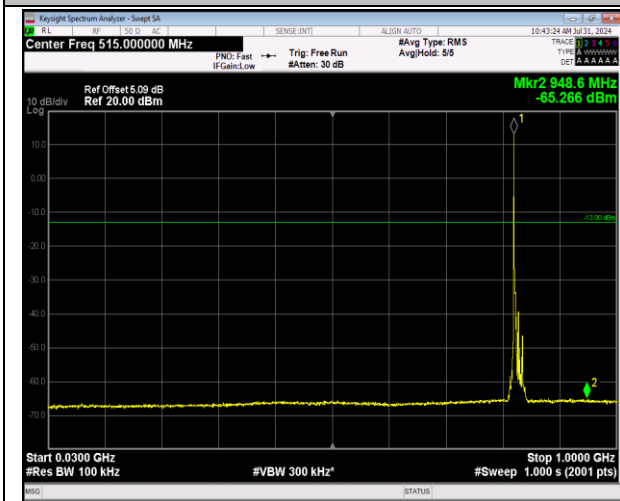

5-5-3MHz-5MHz-16QAM-16QAM-20416-20455-15RB#0-25RB#0-30~1000MHz-PASS

5-5-3MHz-5MHz-64QAM-64QAM-20416-20455-1RB#0-0RB#0-30~1000MHz-PASS