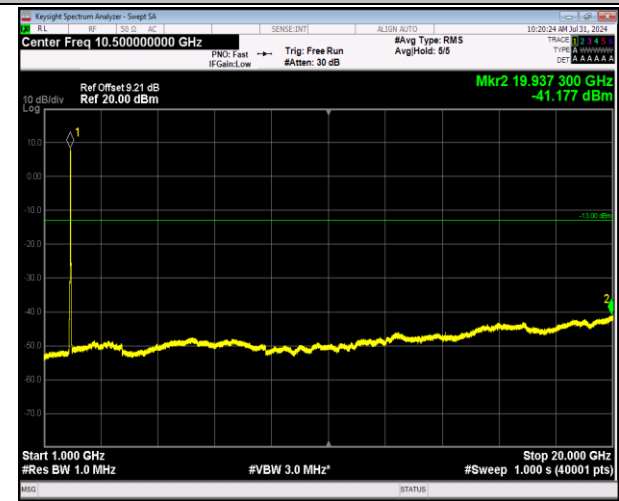

2-2-20MHz-20MHz-64QAM-64QAM-18902-19100-1RB#9-0RB#0-1000~20000MHz-PASS

2-2-20MHz-20MHz-64QAM-64QAM-18902-19100-100RB#0-100RB#0-1000~20000MHz-PASS