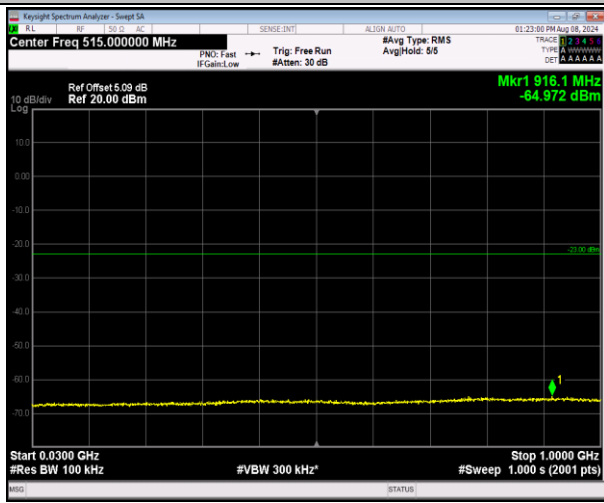

2-2-20MHz-20MHz-QPSK-QPSK-18902-19100-100RB#
0-100RB#0-30~1000MHz-PASS

2-2-20MHz-20MHz-16QAM-16QAM-18902-19100-1RB#
0-0RB#0-30~1000MHz-PASS