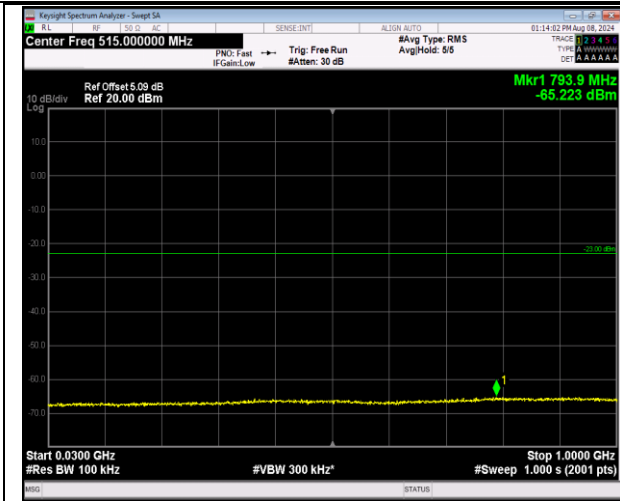

2-2-20MHz-20MHz-16QAM-16QAM-18700-18898-1RB#
0-1RB#99-30~1000MHz-PASS

2-2-20MHz-20MHz-16QAM-16QAM-18700-18898-1RB#
99-0RB#0-30~1000MHz-PASS