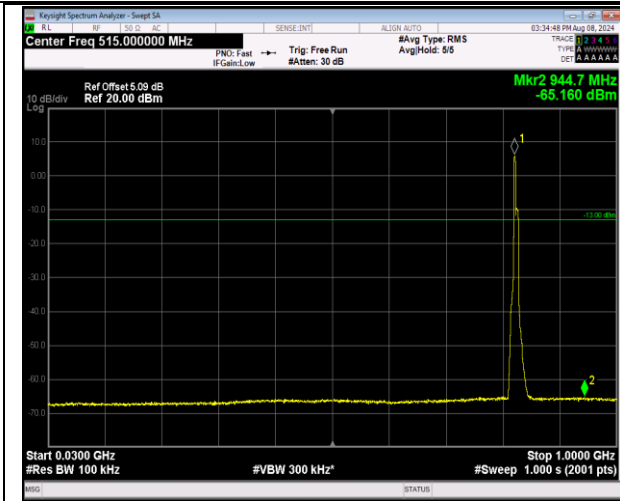

5-5-3MHz-5MHz-QPSK-QPSK-20416-20455-1RB#14-0R
B#0-30~1000MHz-PASS

5-5-3MHz-5MHz-QPSK-QPSK-20416-20455-15RB#0-25
RB#0-30~1000MHz-PASS