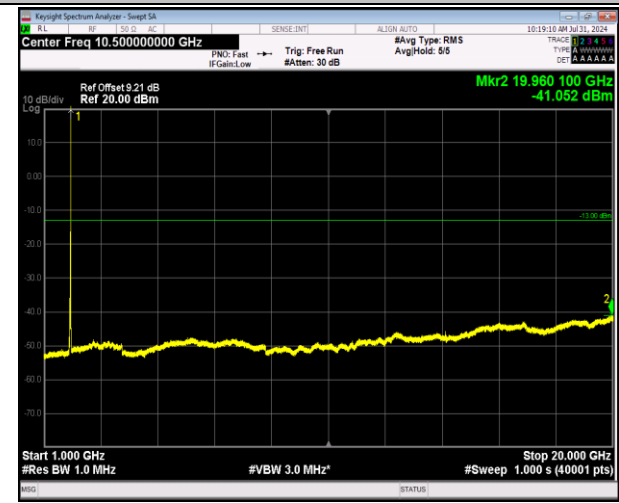

2-2-20MHz-20MHz-64QAM-64QAM-18902-19100-1RB#0-1RB#99-1000~20000MHz-PASS

2-2-20MHz-20MHz-64QAM-64QAM-18902-19100-1RB#9-0RB#0-1000~20000MHz-PASS