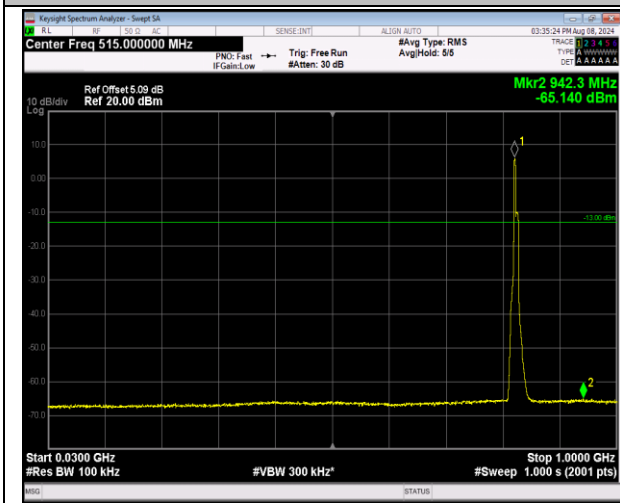

5-5-3MHz-5MHz-16QAM-16QAM-20416-20455-1RB#14-ORB#0-30~1000MHz-PASS

5-5-3MHz-5MHz-16QAM-16QAM-20416-20455-15RB#0-25RB#0-30~1000MHz-PASS