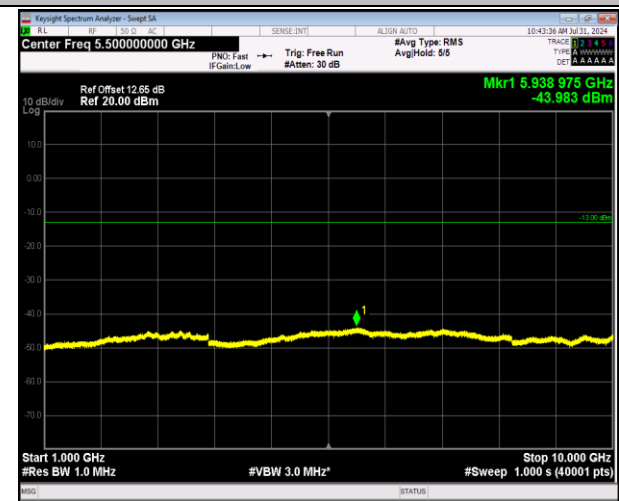

5-5-3MHz-5MHz-16QAM-16QAM-20416-20455-15RB#0-25RB#0-1000~10000MHz-PASS

5-5-3MHz-5MHz-64QAM-64QAM-20416-20455-1RB#0-0RB#0-1000~10000MHz-PASS