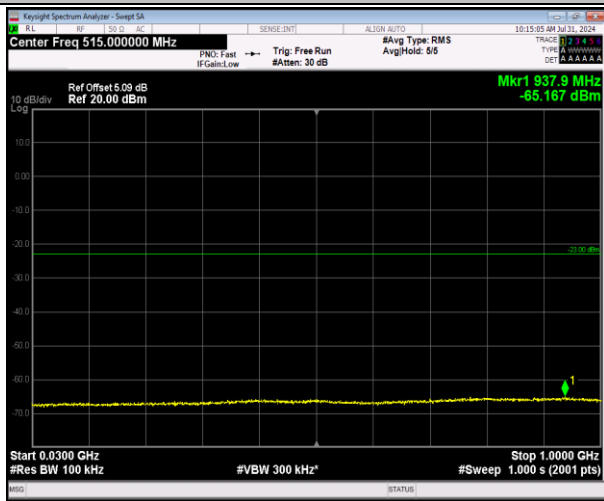

2-2-20MHz-20MHz-64QAM-64QAM-18700-18898-1RB#99-0RB#0-30~1000MHz-PASS

2-2-20MHz-20MHz-64QAM-64QAM-18700-18898-100RB#0-100RB#0-30~1000MHz-PASS