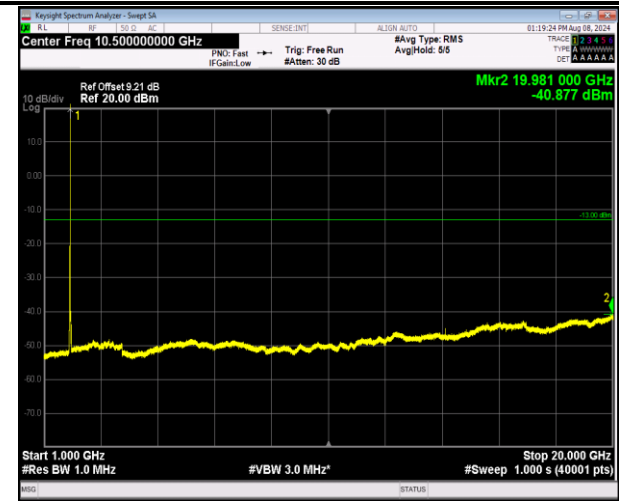

2-2-20MHz-20MHz-16QAM-16QAM-18801-18999-1RB#0
-1RB#99-1000~20000MHz-PASS

2-2-20MHz-20MHz-16QAM-16QAM-18801-18999-1RB#99-0RB#0-1000~20000MHz-PASS