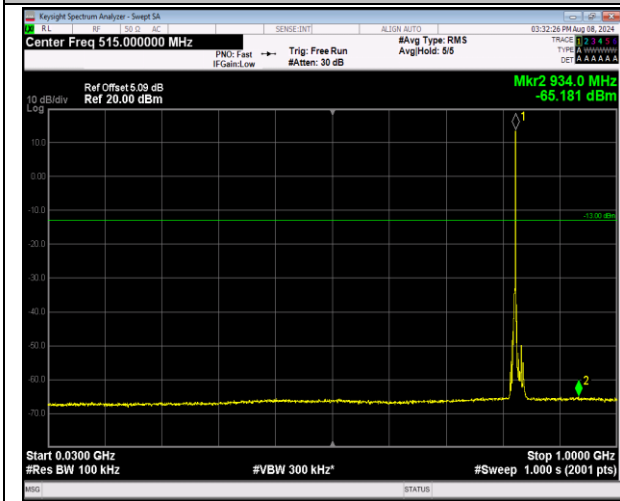

5-5-3MHz-5MHz-QPSK-QPSK-20416-20455-1RB#0-0R
 B#0-30~1000MHz-PASS

5-5-3MHz-5MHz-QPSK-QPSK-20416-20455-1RB#0-0RB
 #0-1000~10000MHz-PASS

5-5-3MHz-5MHz-QPSK-QPSK-20416-20455-1RB#0-1R
 B#24-30~1000MHz-PASS

5-5-3MHz-5MHz-QPSK-QPSK-20416-20455-1RB#0-1RB
 #24-1000~10000MHz-PASS