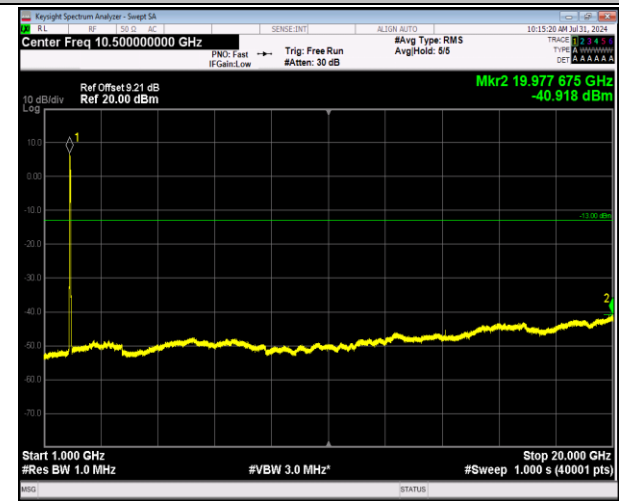

2-2-20MHz-20MHz-64QAM-64QAM-18700-18898-1RB#9-0RB#0-1000~20000MHz-PASS

2-2-20MHz-20MHz-64QAM-64QAM-18700-18898-100RB#0-100RB#0-1000~20000MHz-PASS