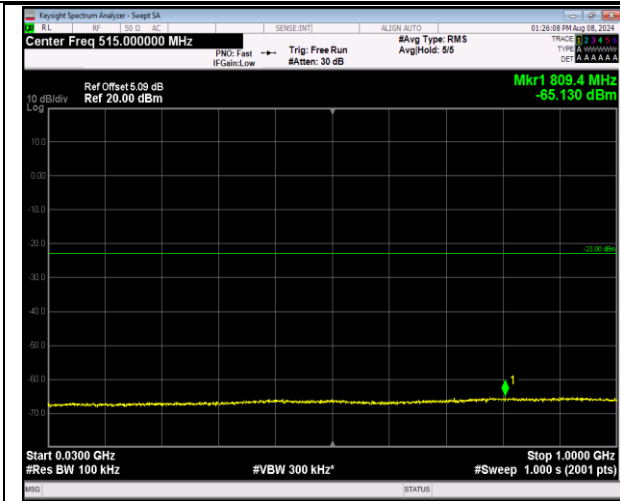

2-2-20MHz-20MHz-QPSK-QPSK-18902-19100-1RB#99-0
ORB#0-30~1000MHz-PASS

2-2-20MHz-20MHz-QPSK-QPSK-18902-19100-100RB#
0-100RB#0-30~1000MHz-PASS