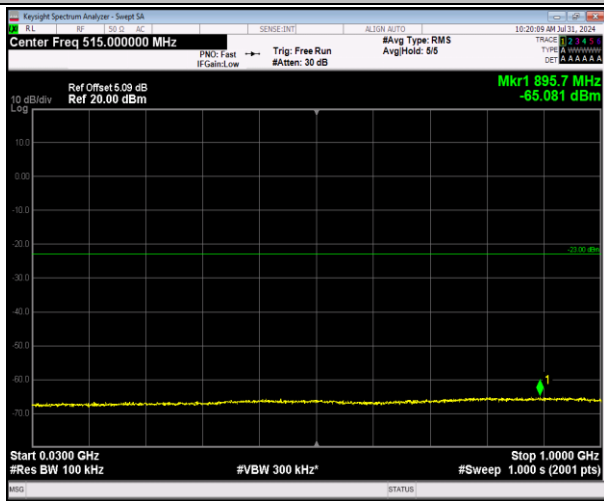

2-2-20MHz-20MHz-64QAM-64QAM-18902-19100-1RB#99-0RB#0-30~1000MHz-PASS

2-2-20MHz-20MHz-64QAM-64QAM-18902-19100-100RB#0-100RB#0-30~1000MHz-PASS