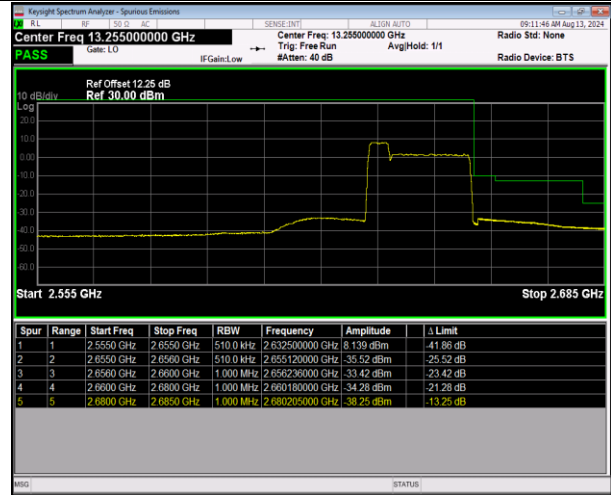

S

40273-40390-25RB#0@25RB#0-100RB#0@100RB#0-P

ASS

41-41-5MHz-20MHz-QPSK@QPSK-QPSK@QPSK-4102
3-41140-1RB#0@25RB#0-0RB#0@100RB#0-PASS

41-41-5MHz-20MHz-QPSK@QPSK-QPSK@QPSK-4102
3-41140-1RB#0@25RB#0-1RB#99@100RB#0-PASS