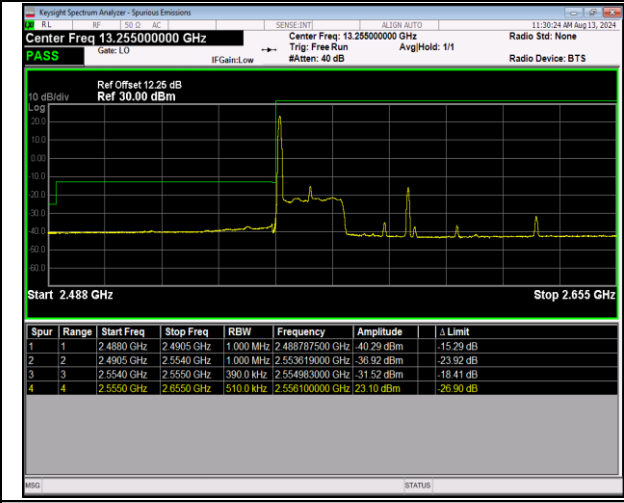

S

41-41-20MHz-5MHz-64QAM@64QAM-64QAM@64QAM-41090-41207-1RB#99@100RB#0-0RB#0@25RB#0-PASS

41-41-20MHz-5MHz-64QAM@64QAM-64QAM@64QAM-41090-41207-100RB#0@100RB#0-25RB#0@25RB#0-PASS

S

ASS

41-41-20MHz-20MHz-QPSK@QPSK-QPSK@QPSK-403