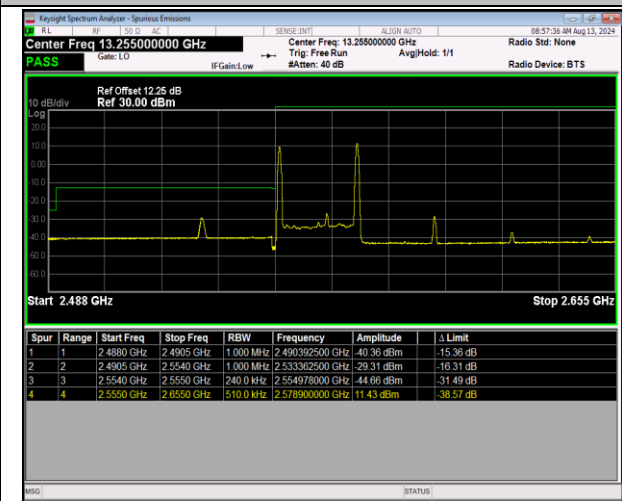

41-41-5MHz-20MHz-16QAM@16QAM-16QAM@16QAM-40273-40390-1RB#0@25RB#0-1RB#99@100RB#0-PASS

S