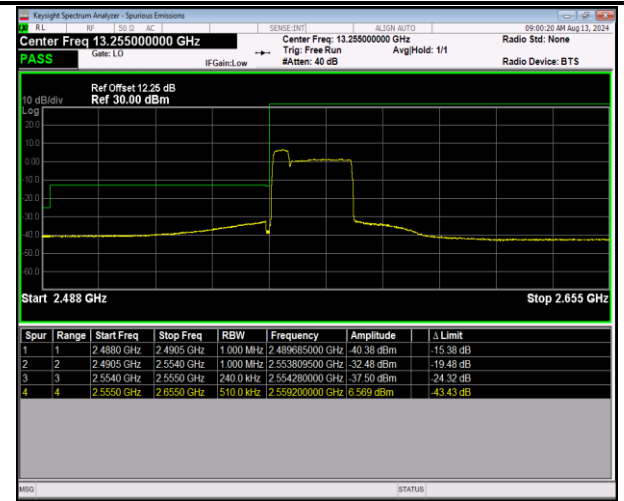

41-41-5MHz-20MHz-16QAM@16QAM-16QAM@16QAM-40273-40390-25RB#0@25RB#0-100RB#0@100RB#0-P
ASS