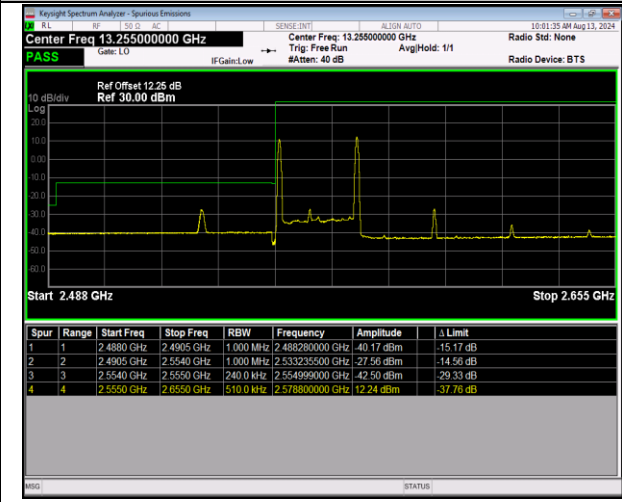

S

41-41-5MHz-20MHz-64QAM@64QAM-64QAM@64QAM-41023-41140-1RB#24 @25RB#0-0RB#0 @100RB#0-PAS
S

41-41-5MHz-20MHz-64QAM@64QAM-64QAM@64QAM-41023-41140-25RB#0 @25RB#0-100RB#0 @100RB#0-PA
SS

41-41-20MHz-5MHz-QPSK@QPSK-QPSK@QPSK-4034
0-40475-1RB#0 @100RB#0-0RB#0 @25RB#0-PASS