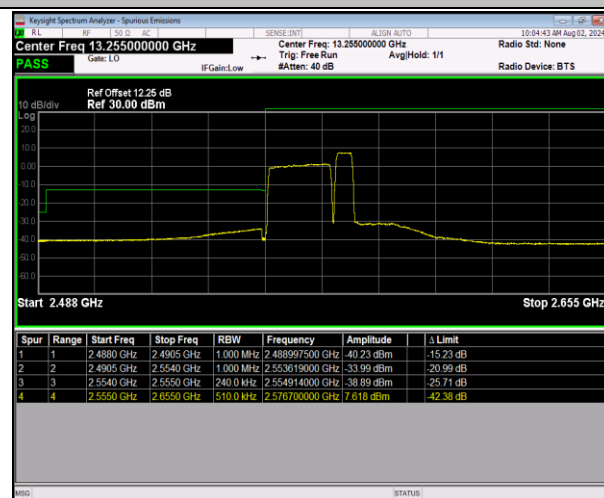

40340-40475-1RB#0@100RB#0-0RB#0@25RB#0-PASS

40340-40475-1RB#0@100RB#0-1RB#24@25RB#0-PAS

S

41-41-20MHz-5MHz-64QAM@64QAM-64QAM@64QAM-40340-40475-1RB#99@100RB#0-0RB#0@25RB#0-PAS

41-41-20MHz-5MHz-64QAM@64QAM-64QAM@64QAM-40340-40475-100RB#0@100RB#0-25RB#0@25RB#0-P

S

ASS