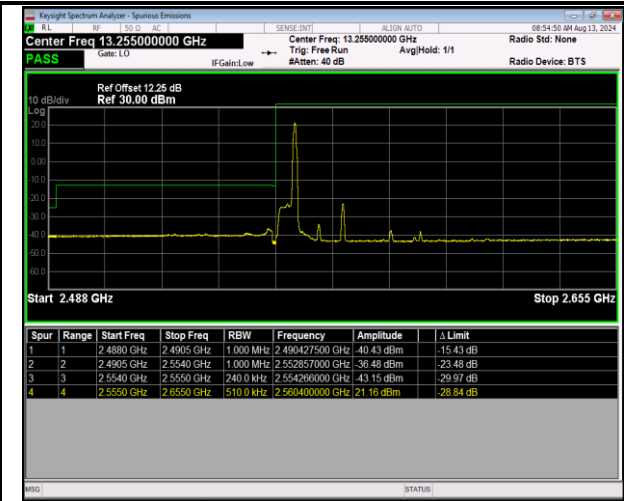

41-41-5MHz-20MHz-16QAM@16QAM-16QAM@16QAM-40273-40390-1RB#24@25RB#0-0RB#0@100RB#0-PAS
S