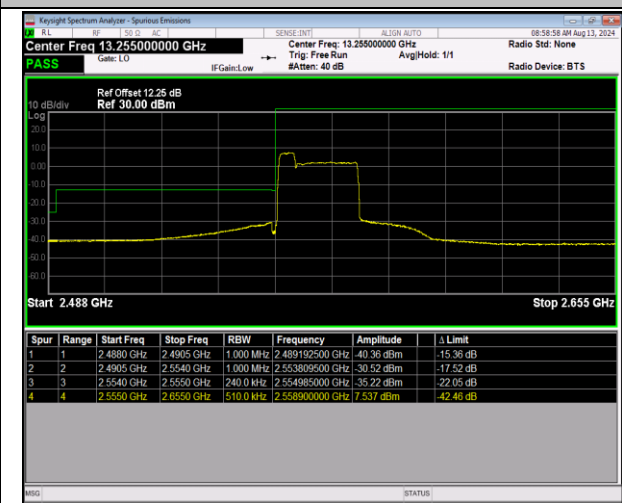

41-41-5MHz-20MHz-QPSK@QPSK-QPSK@QPSK-4027
3-40390-25RB#0@25RB#0-100RB#0@100RB#0-PASS