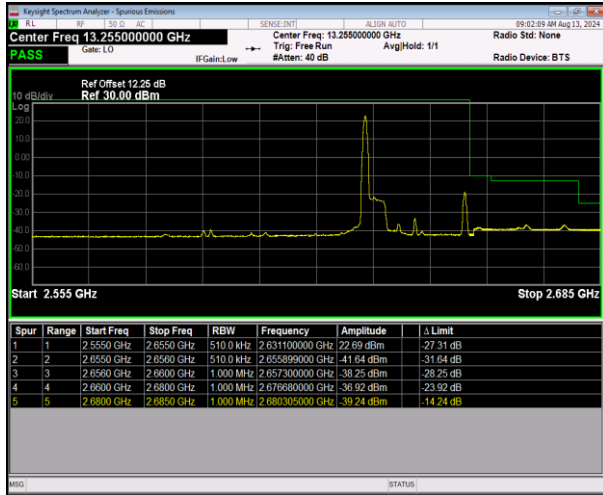

40273-40390-1RB#24@25RB#0-0RB#0@100RB#0-PAS

S