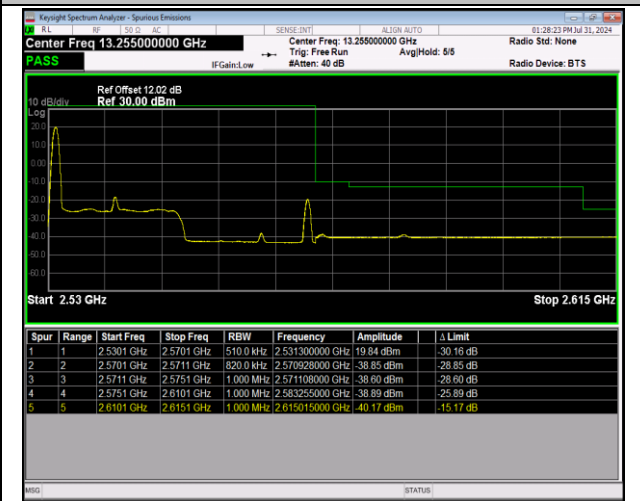

1152-21350-1RB#99@100RB#0-0RB#0@100RB#0-PAS S 1152-21350-100RB#0@100RB#0-100RB#0@100RB#0-P ASS

7-7-20MHz-20MHz-64QAM@64QAM-64QAM@64QAM-2
1152-21350-1RB#0@100RB#0-0RB#0@100RB#0-PASS

7-7-20MHz-20MHz-64QAM@64QAM-64QAM@64QAM-2
1152-21350-1RB#0@100RB#0-1RB#99@100RB#0-PAS
S