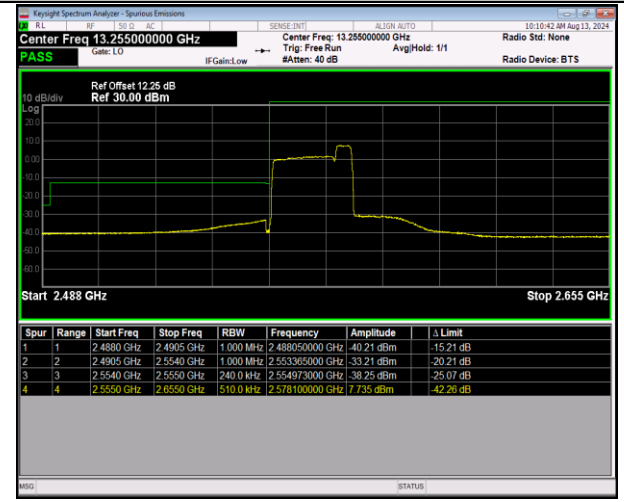

41-41-20MHz-5MHz-16QAM@16QAM-16QAM@16QAM-40340-40475-1RB#99@100RB#0-0RB#0@25RB#0-PASS

41-41-20MHz-5MHz-16QAM@16QAM-16QAM@16QAM-40340-40475-100RB#0@100RB#0-25RB#0@25RB#0-PASS

S

ASS