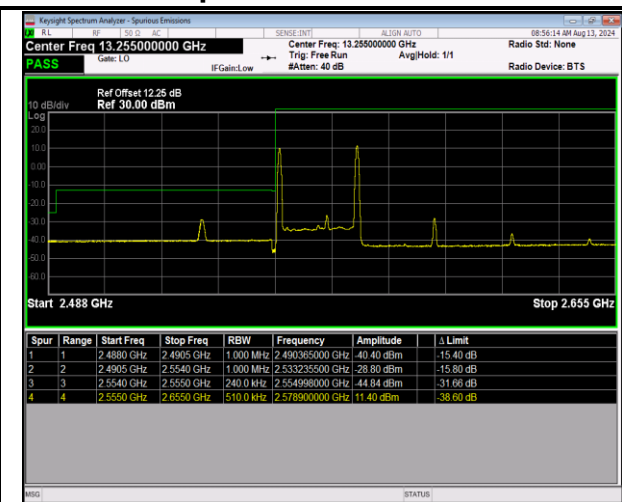

41-41-5MHz-20MHz-QPSK@QPSK-QPSK@QPSK-4027
3-40390-1RB#0@25RB#0-1RB#99@100RB#0-PASS