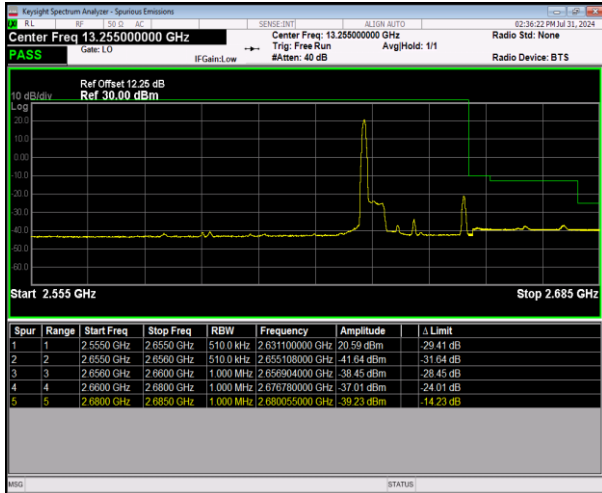

41-41-5MHz-20MHz-64QAM@64QAM-64QAM@64QAM-41023-41140-1RB#0@25RB#0-0RB#0@100RB#0-PASS

41-41-5MHz-20MHz-64QAM@64QAM-64QAM@64QAM-41023-41140-1RB#0@25RB#0-1RB#99@100RB#0-PAS

S