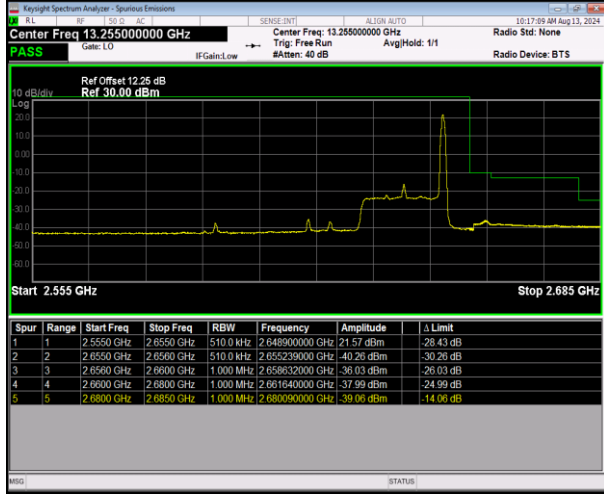

41-41-20MHz-5MHz-16QAM@16QAM-16QAM@16QAM-41090-41207-1RB#99@100RB#0-0RB#0@25RB#0-PASS
S

41-41-20MHz-5MHz-16QAM@16QAM-16QAM@16QAM-41090-41207-100RB#0@100RB#0-25RB#0@25RB#0-PASS