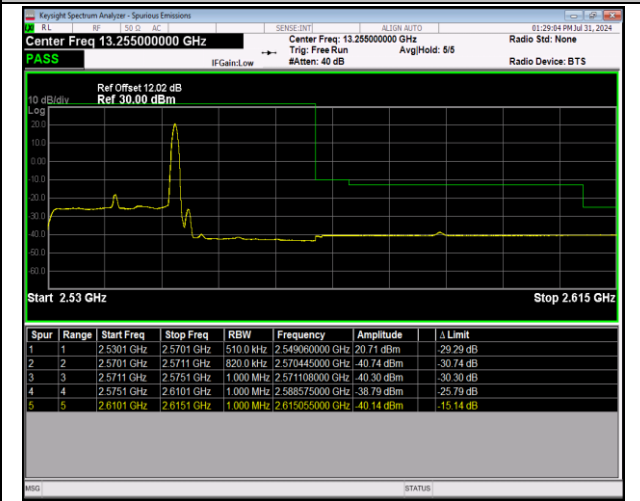

7-7-20MHz-20MHz-64QAM@64QAM-64QAM@64QAM-2
1152-21350-1RB#99@100RB#0-0RB#0@100RB#0-PAS
S

7-7-20MHz-20MHz-64QAM@64QAM-64QAM@64QAM-2
1152-21350-100RB#0@100RB#0-100RB#0@100RB#0-P
ASS