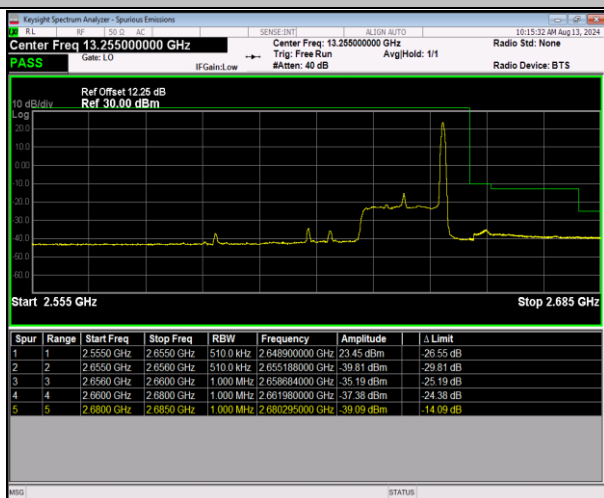

41-41-20MHz-5MHz-QPSK@QPSK-QPSK@QPSK-4109 0-41207-1RB#0@100RB#0-0RB#0@25RB#0-PASS

41-41-20MHz-5MHz-QPSK@QPSK-QPSK@QPSK-4109 0-41207-1RB#0@100RB#0-1RB#24@25RB#0-PASS