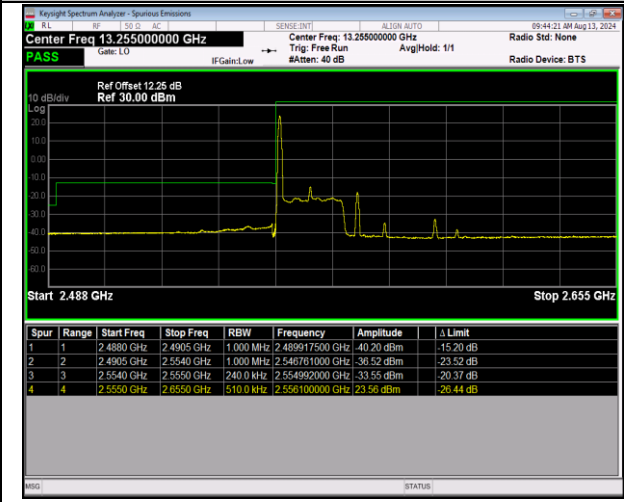

41-41-20MHz-5MHz-QPSK@QPSK-QPSK@QPSK-4034
0-40475-1RB#0 @100RB#0-0RB#0 @25RB#0-PASS