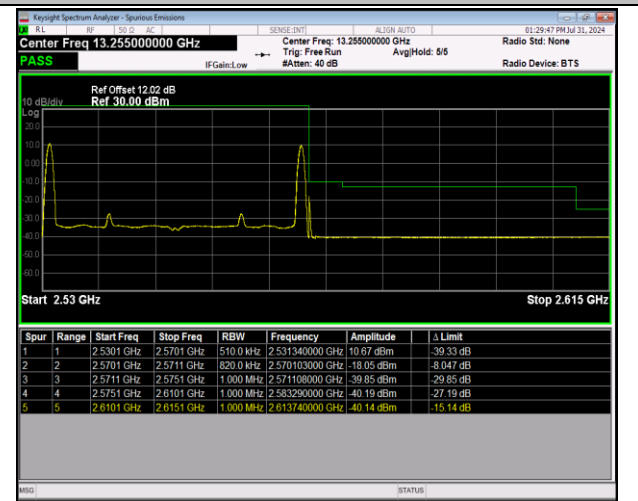

1152-21350-1RB#99@100RB#0-0RB#0@100RB#0-PAS S 1152-21350-100RB#0@100RB#0-100RB#0@100RB#0-P ASS

7-7-20MHz-20MHz-64QAM@64QAM-64QAM@64QAM-2
1152-21350-1RB#0@100RB#0-0RB#0@100RB#0-PASS

7-7-20MHz-20MHz-64QAM@64QAM-64QAM@64QAM-2
1152-21350-1RB#0@100RB#0-1RB#99@100RB#0-PAS
S