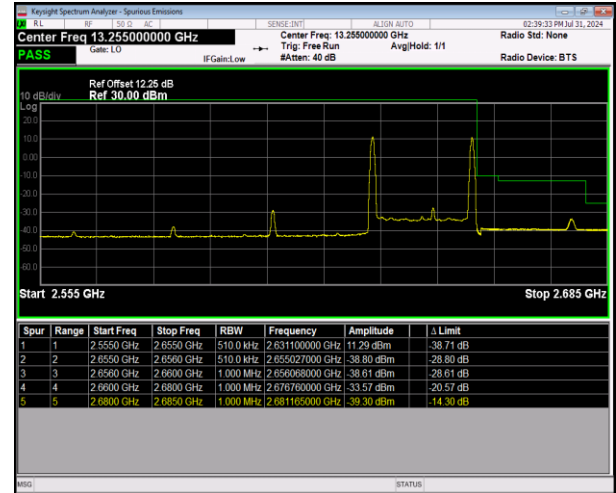

41-41-5MHz-20MHz-64QAM@64QAM-64QAM@64QAM-41023-41140-1RB#0@25RB#0-0RB#0@100RB#0-PASS

41-41-5MHz-20MHz-64QAM@64QAM-64QAM@64QAM-41023-41140-1RB#0@25RB#0-1RB#99@100RB#0-PAS

S