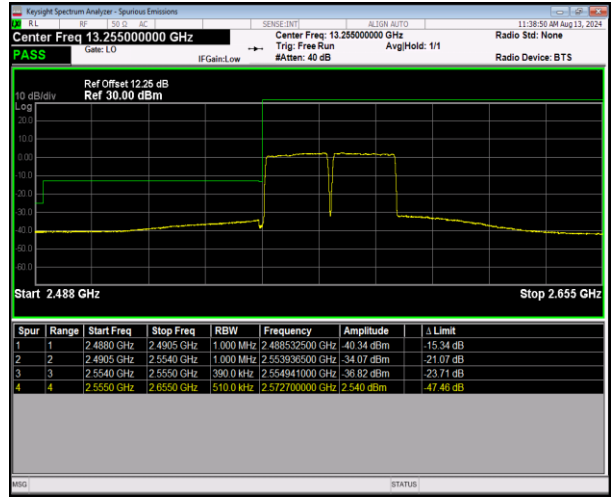

40-40538-1RB#0@100RB#0-1RB#99@100RB#0-PASS