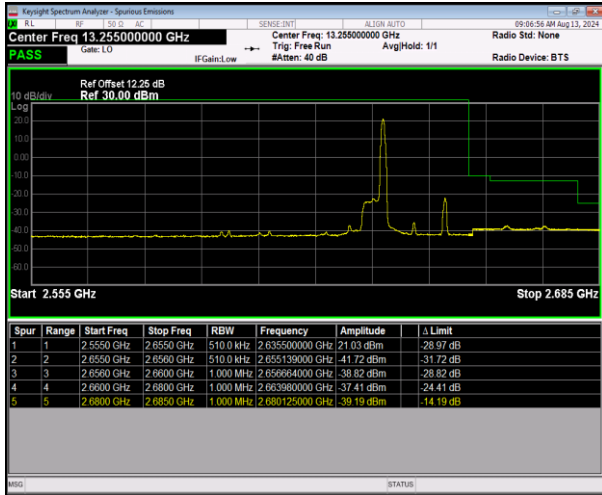

41023-41140-1RB#0@25RB#0-0RB#0@100RB#0-PASS

41023-41140-1RB#0@25RB#0-1RB#99@100RB#0-PAS

S

41-41-5MHz-20MHz-16QAM@16QAM-16QAM@16QAM-41023-41140-1RB#24@25RB#0-0RB#0@100RB#0-PAS

41-41-5MHz-20MHz-16QAM@16QAM-16QAM@16QAM-41023-41140-25RB#0@25RB#0-100RB#0@100RB#0-PA

S

SS