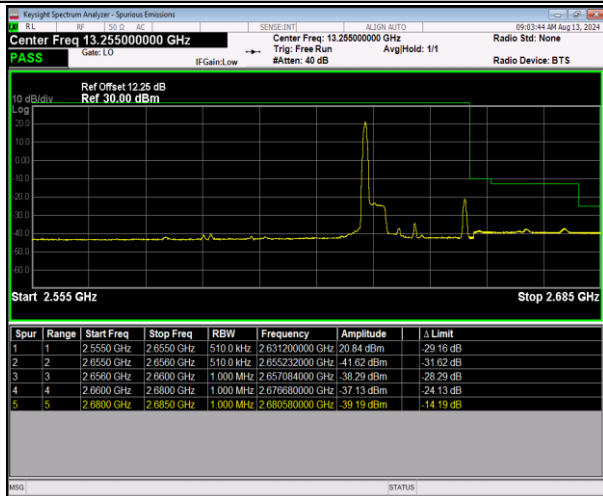

41-41-5MHz-20MHz-QPSK@QPSK-QPSK@QPSK-4102
3-41140-1RB#24@25RB#0-0RB#0@100RB#0-PASS