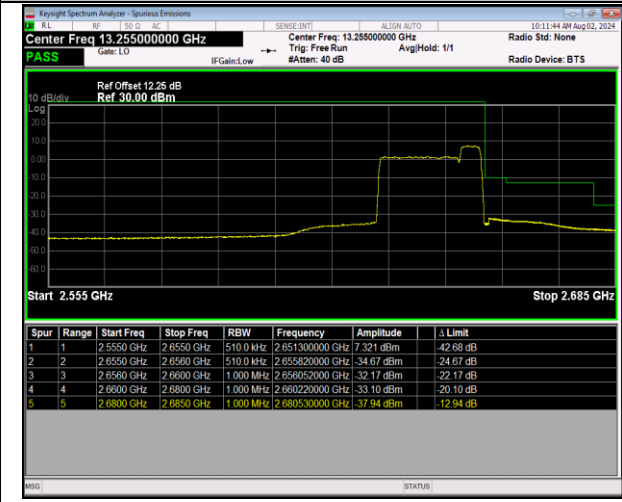

41-41-20MHz-5MHz-64QAM@64QAM-64QAM@64QAM-41090-41207-1RB#99@100RB#0-0RB#0@25RB#0-PASS

41-41-20MHz-5MHz-64QAM@64QAM-64QAM@64QAM-41090-41207-100RB#0@100RB#0-25RB#0@25RB#0-PASS

S

ASS