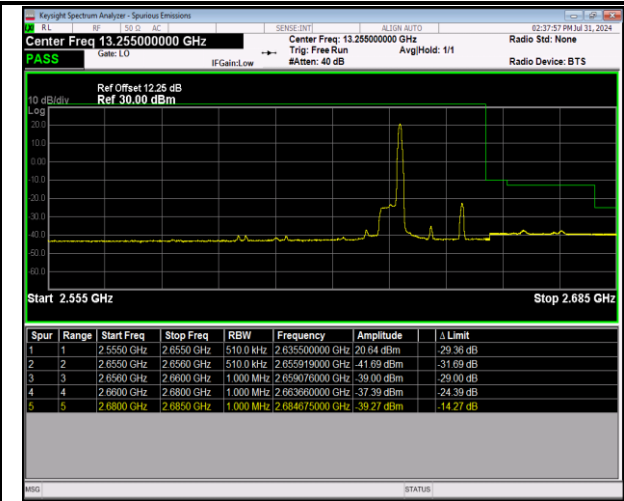

41-41-5MHz-20MHz-64QAM@64QAM-64QAM@64QAM-41023-41140-1RB#24 @25RB#0-0RB#0 @100RB#0-PAS
S