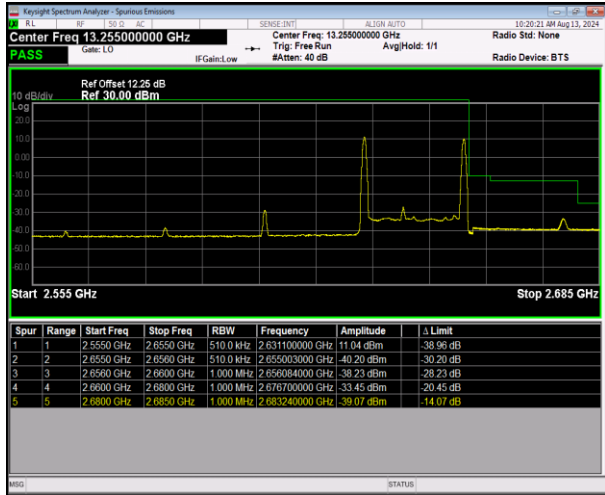

41-41-20MHz-5MHz-QPSK@QPSK-QPSK@QPSK-4109
0-41207-100RB#0@100RB#0-25RB#0@25RB#0-PASS

41-41-20MHz-5MHz-16QAM@16QAM-16QAM@16QAM-41090-41207-1RB#0@100RB#0-0RB#0@25RB#0-PASS
S