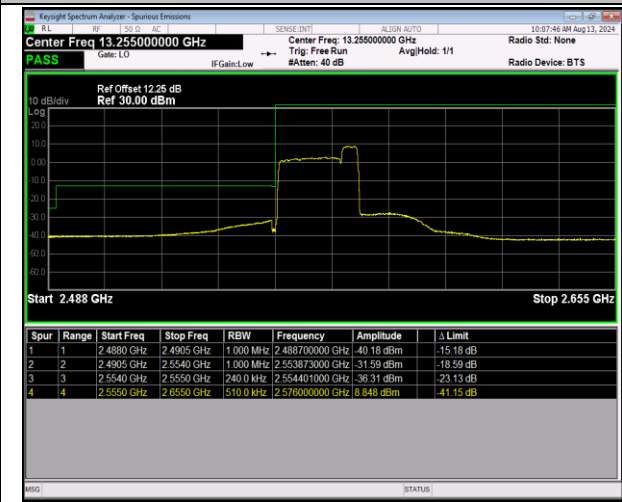

41-41-20MHz-5MHz-QPSK@QPSK-QPSK@QPSK-4034
0-40475-100RB#0 @100RB#0-25RB#0 @25RB#0-PASS