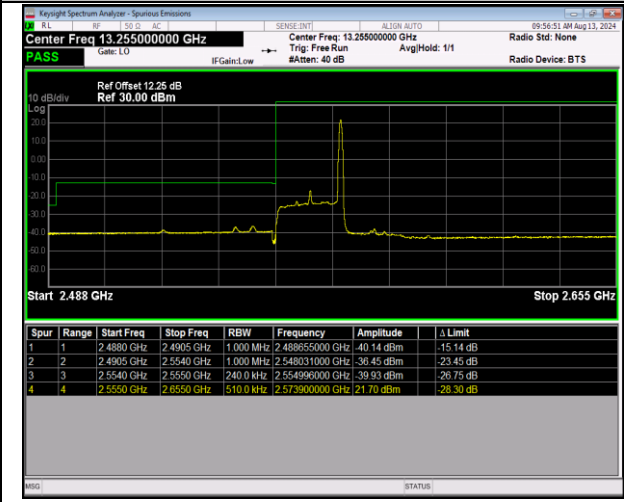

41-41-20MHz-5MHz-16QAM@16QAM-16QAM@16QAM-40340-40475-1RB#99@100RB#0-0RB#0@25RB#0-PASS

41-41-20MHz-5MHz-16QAM@16QAM-16QAM@16QAM-40340-40475-100RB#0@100RB#0-25RB#0@25RB#0-PASS

S

ASS