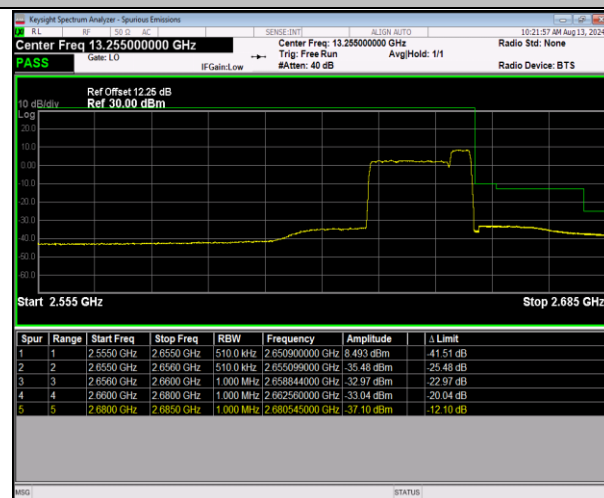

41-41-20MHz-5MHz-QPSK@QPSK-QPSK@QPSK-4109 0-41207-1RB#0@100RB#0-0RB#0@25RB#0-PASS

41-41-20MHz-5MHz-QPSK@QPSK-QPSK@QPSK-4109 0-41207-1RB#0@100RB#0-1RB#24@25RB#0-PASS