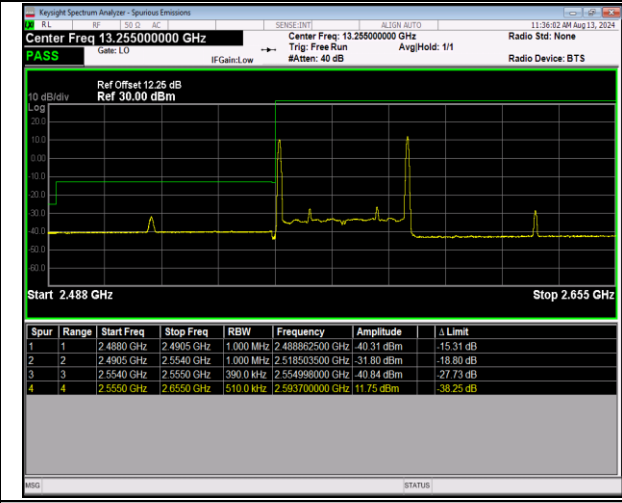

S

41-41-20MHz-5MHz-64QAM@64QAM-64QAM@64QAM-41090-41207-1RB#99@100RB#0-0RB#0@25RB#0-PASS

41-41-20MHz-5MHz-64QAM@64QAM-64QAM@64QAM-41090-41207-100RB#0@100RB#0-25RB#0@25RB#0-PASS

S

ASS

41-41-20MHz-20MHz-QPSK@QPSK-QPSK@QPSK-403