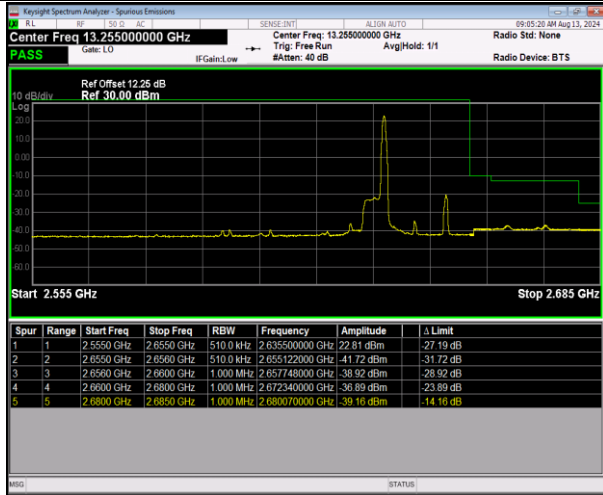

S

40273-40390-25RB#0@25RB#0-100RB#0@100RB#0-P

ASS

41-41-5MHz-20MHz-QPSK@QPSK-QPSK@QPSK-4102
3-41140-1RB#0@25RB#0-0RB#0@100RB#0-PASS

41-41-5MHz-20MHz-QPSK@QPSK-QPSK@QPSK-4102
3-41140-1RB#0@25RB#0-1RB#99@100RB#0-PASS