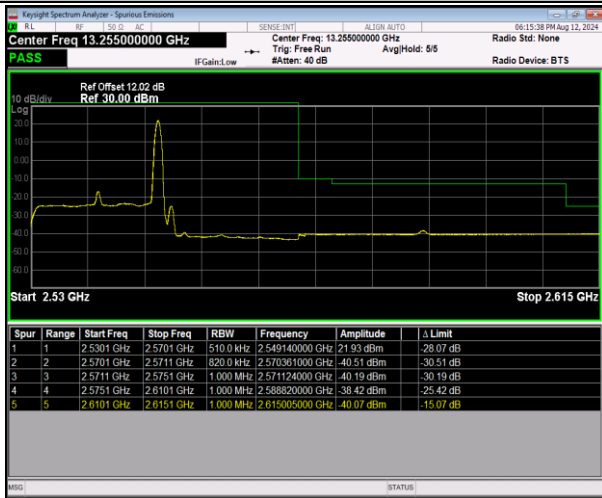

7-7-20MHz-20MHz-16QAM@16QAM-16QAM@16QAM-2