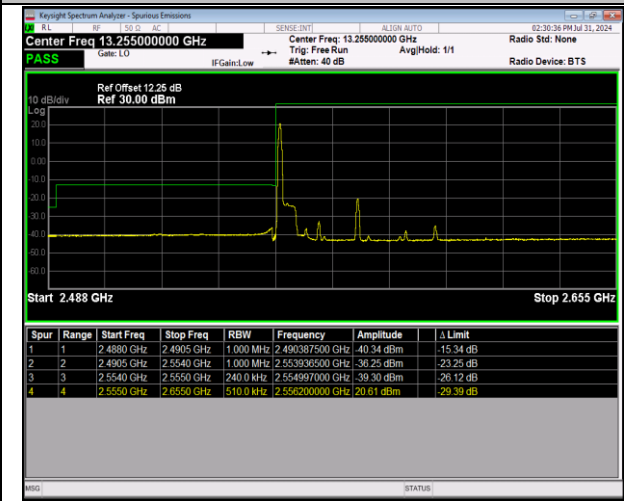

41-41-5MHz-20MHz-64QAM@64QAM-64QAM@64QAM-40273-40390-1RB#0@25RB#0-0RB#0@100RB#0-PASS
S