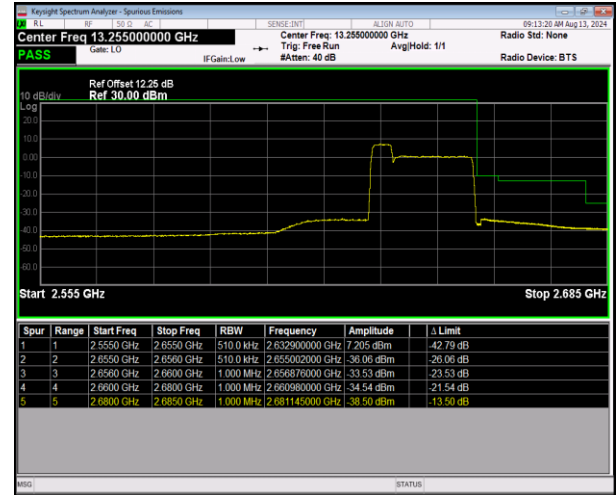

41-41-5MHz-20MHz-16QAM@16QAM-16QAM@16QAM-

41023-41140-1RB#0@25RB#0-0RB#0@100RB#0-PASS

41023-41140-1RB#0@25RB#0-1RB#99@100RB#0-PAS

S

41-41-5MHz-20MHz-16QAM@16QAM-16QAM@16QAM-41023-41140-1RB#24@25RB#0-0RB#0@100RB#0-PAS