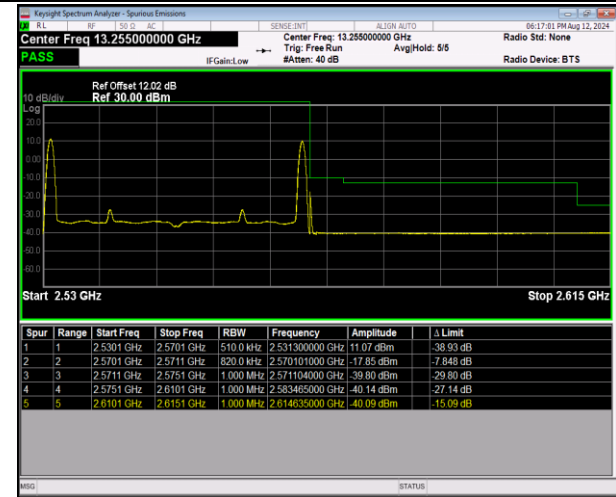

21350-1RB#0@100RB#0-0RB#0@100RB#0-PASS

21350-1RB#0@100RB#0-1RB#99@100RB#0-PASS

7-7-20MHz-20MHz-QPSK@QPSK-QPSK@QPSK-21152-21350-1RB#99@100RB#0-0RB#0@100RB#0-PASS

7-7-20MHz-20MHz-QPSK@QPSK-QPSK@QPSK-21152-21350-100RB#0@100RB#0-100RB#0@100RB#0-PASS