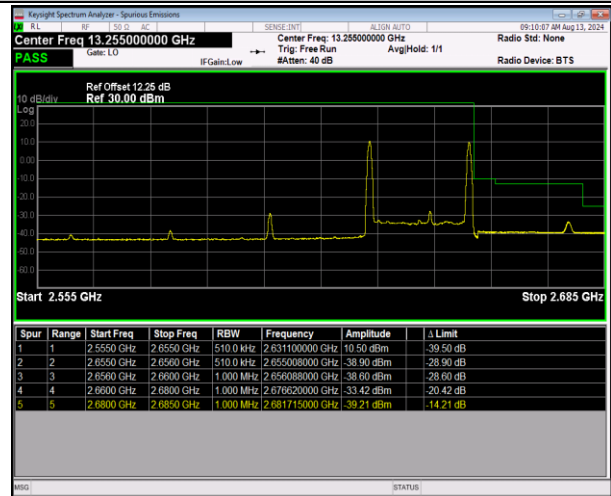

41-41-5MHz-20MHz-QPSK@QPSK-QPSK@QPSK-4102
3-41140-25RB#0@25RB#0-100RB#0@100RB#0-PASS