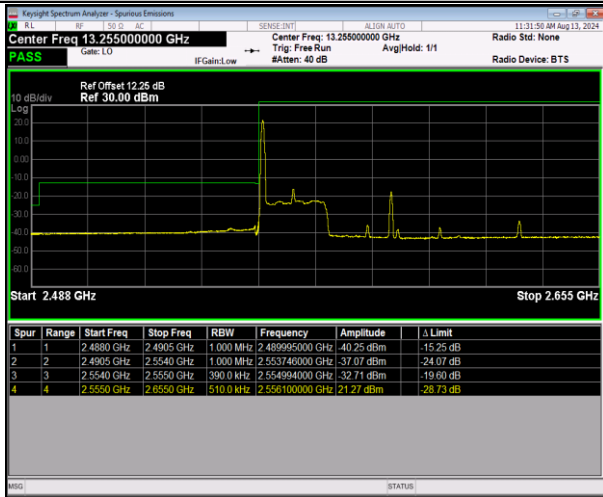

41-41-20MHz-20MHz-QPSK@QPSK-QPSK@QPSK-403

40-40538-1RB#0@100RB#0-0RB#0@100RB#0-PASS

40-40538-1RB#0@100RB#0-1RB#99@100RB#0-PASS

41-41-20MHz-20MHz-QPSK@QPSK-QPSK@QPSK-403
40-40538-1RB#99@100RB#0-0RB#0@100RB#0-PASS