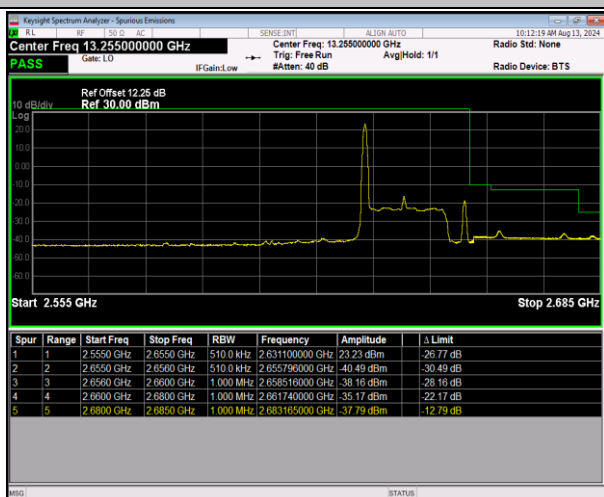

40340-40475-1RB#0@100RB#0-0RB#0@25RB#0-PASS

40340-40475-1RB#0@100RB#0-1RB#24@25RB#0-PAS

S

41-41-20MHz-5MHz-64QAM@64QAM-64QAM@64QAM-40340-40475-1RB#99@100RB#0-0RB#0@25RB#0-PAS

41-41-20MHz-5MHz-64QAM@64QAM-64QAM@64QAM-40340-40475-100RB#0@100RB#0-25RB#0@25RB#0-P

S

ASS

41-41-20MHz-5MHz-QPSK@QPSK-QPSK@QPSK-4109 0-41207-1RB#0@100RB#0-0RB#0@25RB#0-PASS

41-41-20MHz-5MHz-QPSK@QPSK-QPSK@QPSK-4109 0-41207-1RB#0@100RB#0-1RB#24@25RB#0-PASS