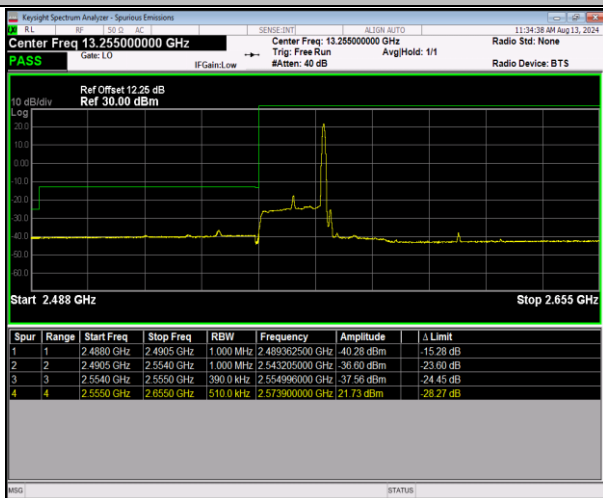

41-41-20MHz-20MHz-16QAM@16QAM-16QAM@16QA
M-40340-40538-1RB#0@100RB#0-0RB#0@100RB#0-P
ASS