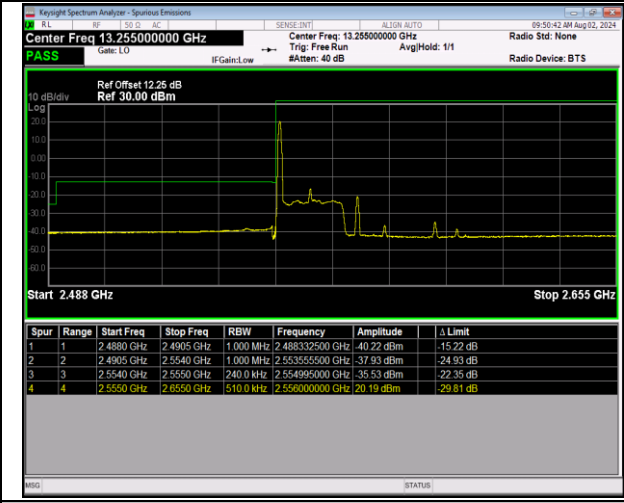

41-41-20MHz-5MHz-64QAM@64QAM-64QAM@64QAM-

41-41-20MHz-5MHz-64QAM@64QAM-64QAM@64QAM-