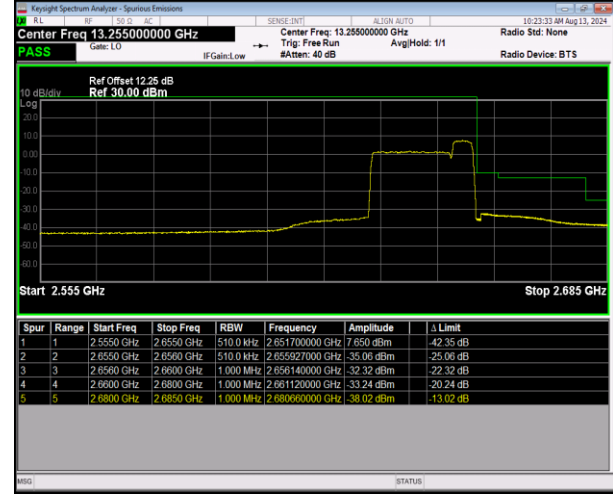

41-41-20MHz-5MHz-16QAM@16QAM-16QAM@16QAM-41090-41207-1RB#99@100RB#0-0RB#0@25RB#0-PASS
S

41-41-20MHz-5MHz-16QAM@16QAM-16QAM@16QAM-41090-41207-100RB#0@100RB#0-25RB#0@25RB#0-PASS