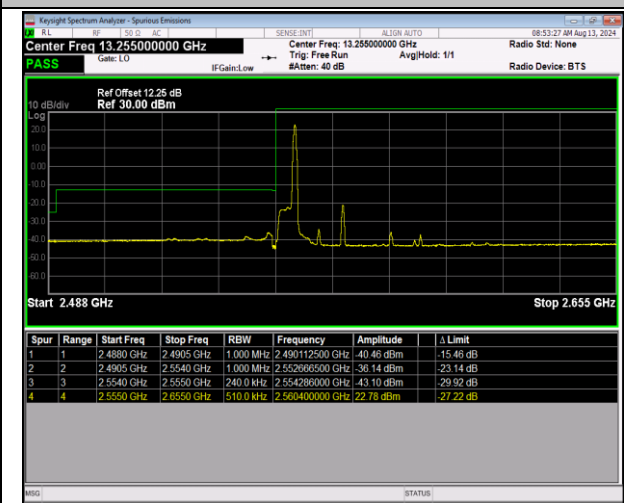

41-41-5MHz-20MHz-QPSK@QPSK-QPSK@QPSK-4027
3-40390-1RB#24@25RB#0-0RB#0@100RB#0-PASS