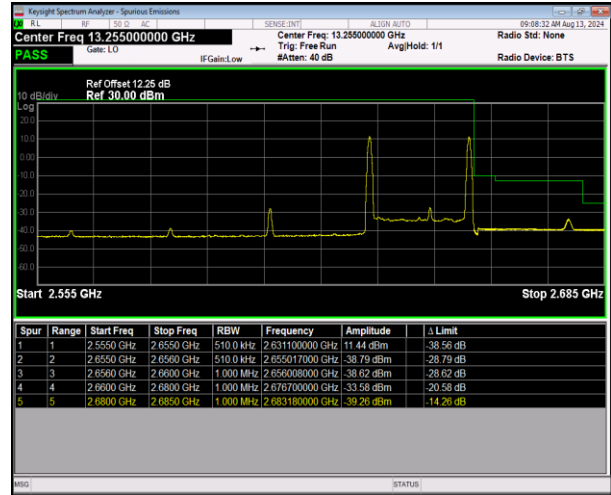

40273-40390-25RB#0@25RB#0-100RB#0@100RB#0-P

ASS