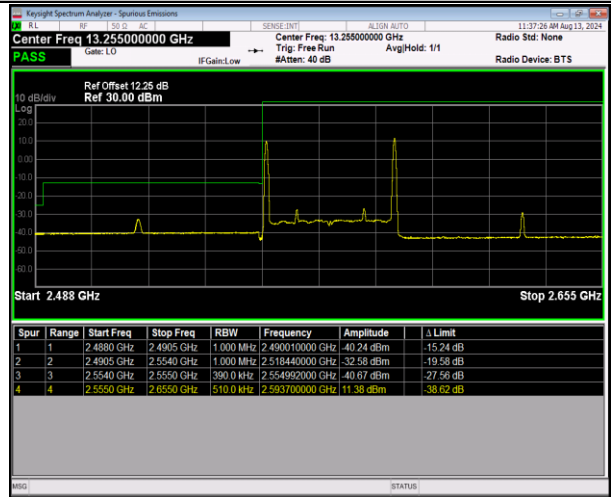

41-41-20MHz-20MHz-QPSK@QPSK-QPSK@QPSK-403
40-40538-100RB#0@100RB#0-100RB#0@100RB#0-PA
SS