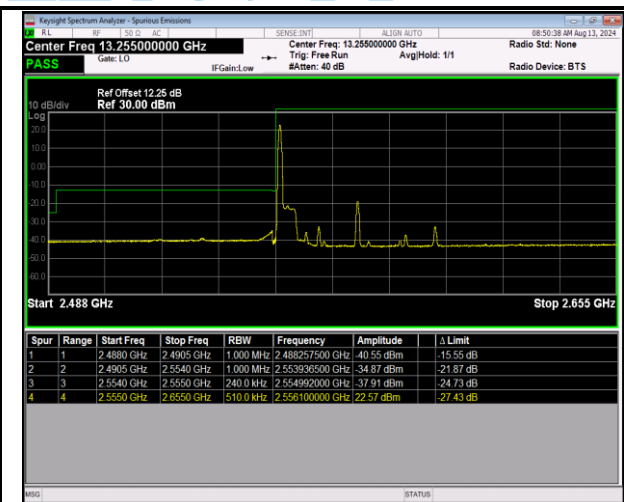

41-41-5MHz-20MHz-QPSK@QPSK-QPSK@QPSK-4027
3-40390-1RB#0@25RB#0-0RB#0@100RB#0-PASS