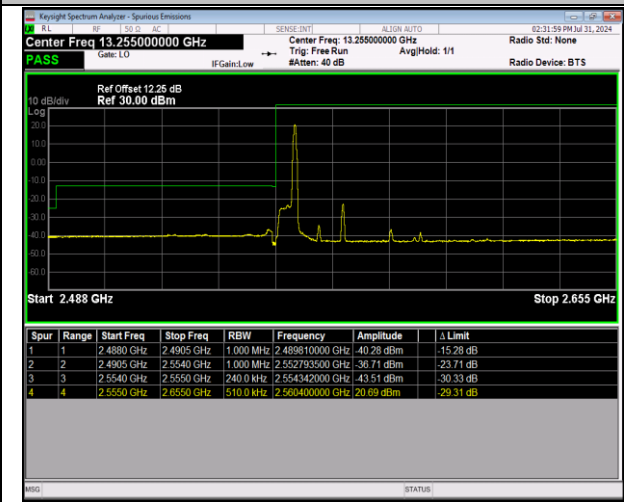

41-41-5MHz-20MHz-64QAM@64QAM-64QAM@64QAM-