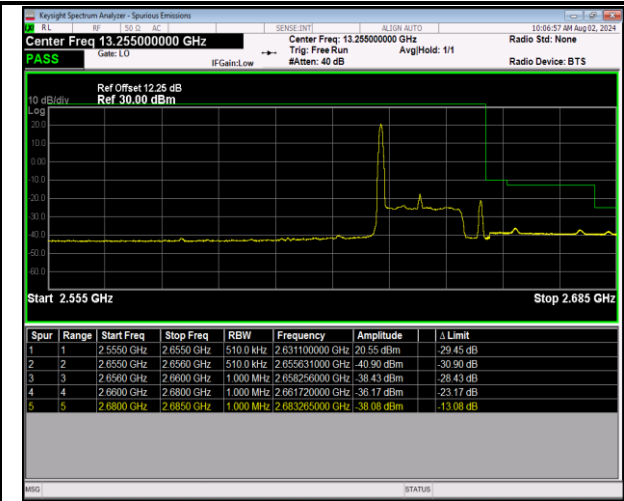

41-41-20MHz-5MHz-64QAM@64QAM-64QAM@64QAM-41090-41207-1RB#0@100RB#0-0RB#0@25RB#0-PASS

41-41-20MHz-5MHz-64QAM@64QAM-64QAM@64QAM-41090-41207-1RB#0@100RB#0-1RB#24@25RB#0-PASS

S