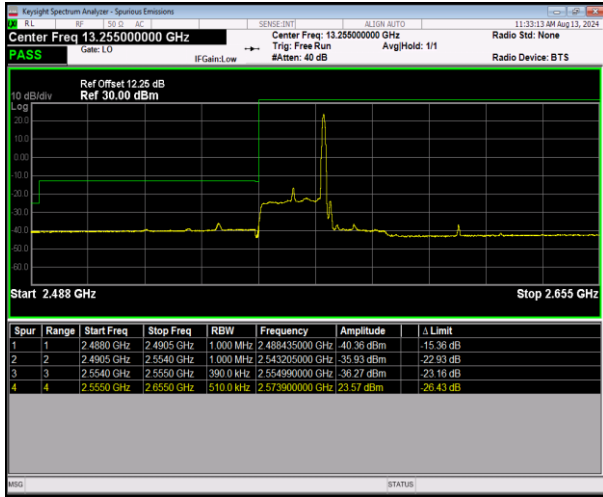

40-40538-1RB#0@100RB#0-0RB#0@100RB#0-PASS