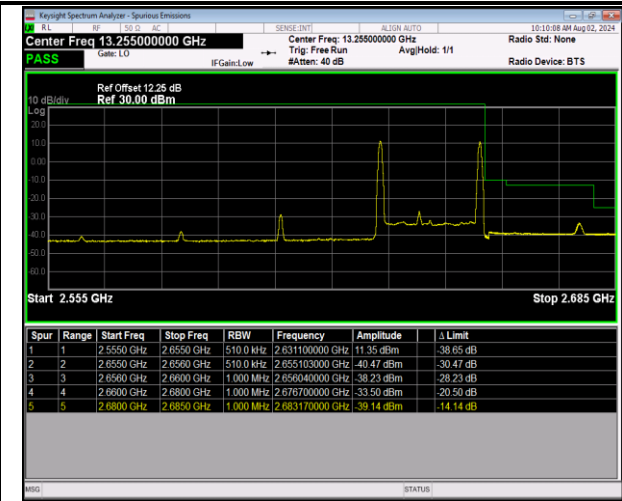

41-41-20MHz-5MHz-64QAM@64QAM-64QAM@64QAM-41090-41207-1RB#0@100RB#0-0RB#0@25RB#0-PASS

41-41-20MHz-5MHz-64QAM@64QAM-64QAM@64QAM-41090-41207-1RB#0@100RB#0-1RB#24@25RB#0-PASS

S