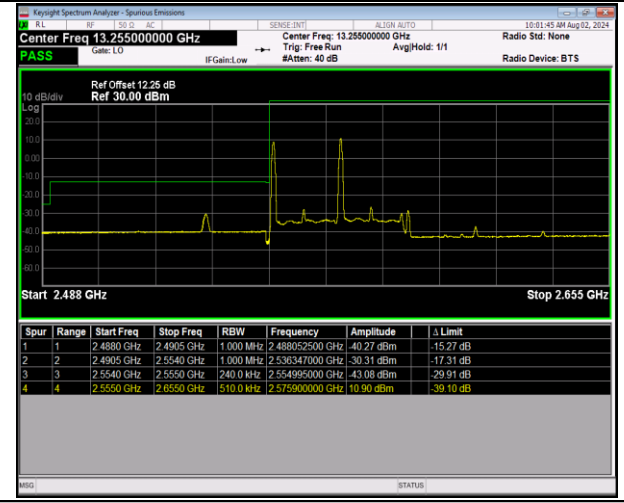

41-41-20MHz-5MHz-64QAM@64QAM-64QAM@64QAM-

41-41-20MHz-5MHz-64QAM@64QAM-64QAM@64QAM-