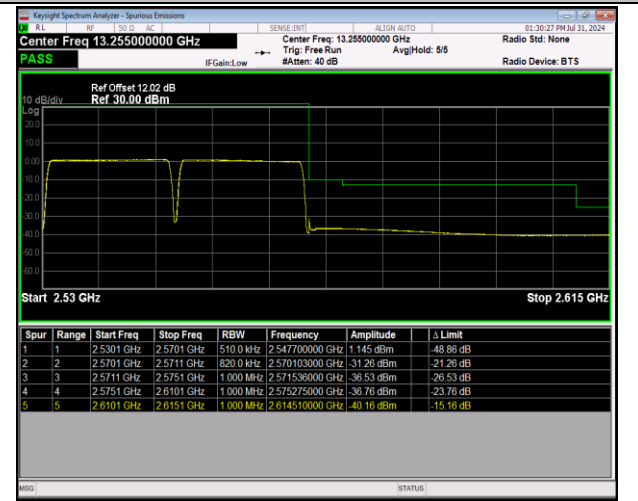

7-7-20MHz-20MHz-64QAM@64QAM-64QAM@64QAM-2
1152-21350-1RB#99@100RB#0-0RB#0@100RB#0-PAS
S

7-7-20MHz-20MHz-64QAM@64QAM-64QAM@64QAM-2
1152-21350-100RB#0@100RB#0-100RB#0@100RB#0-P
ASS