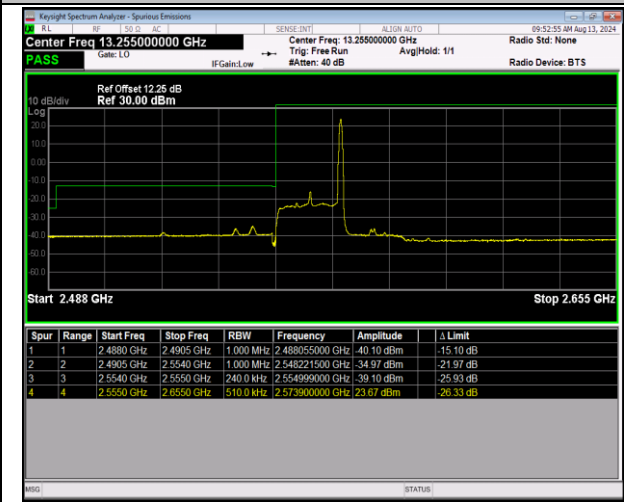

41-41-20MHz-5MHz-QPSK@QPSK-QPSK@QPSK-4034
0-40475-1RB#99 @100RB#0-0RB#0 @25RB#0-PASS