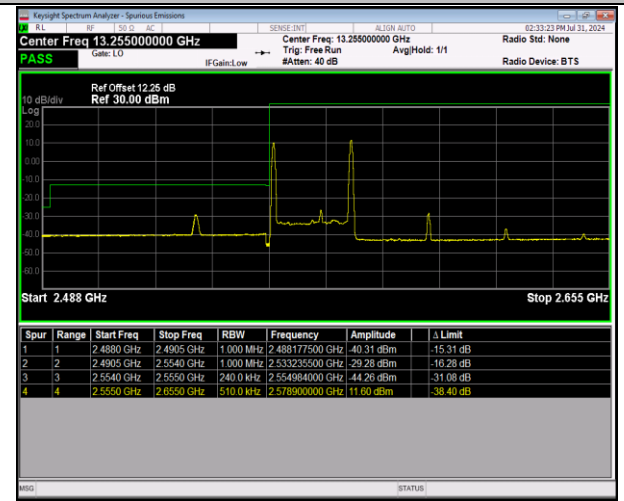

S

41-41-5MHz-20MHz-16QAM@16QAM-16QAM@16QAM-40273-40390-1RB#24@25RB#0-0RB#0@100RB#0-PAS
S

41-41-5MHz-20MHz-16QAM@16QAM-16QAM@16QAM-40273-40390-25RB#0@25RB#0-100RB#0@100RB#0-P
ASS

41-41-5MHz-20MHz-64QAM@64QAM-64QAM@64QAM-40273-40390-1RB#0@25RB#0-0RB#0@100RB#0-PASS
S