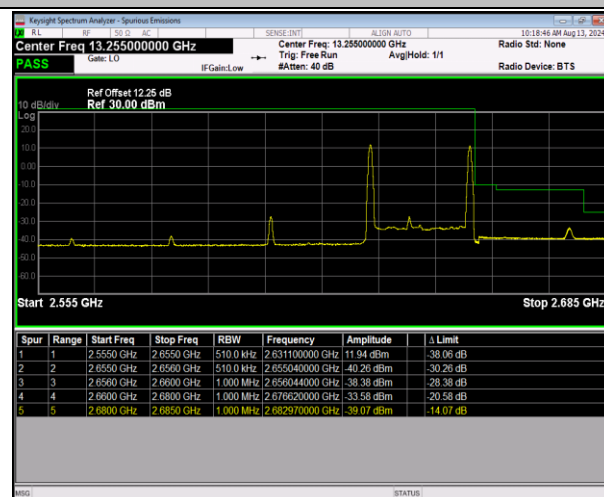

40340-40475-1RB#0@100RB#0-0RB#0@25RB#0-PASS

40340-40475-1RB#0@100RB#0-1RB#24@25RB#0-PAS

S

41-41-20MHz-5MHz-64QAM@64QAM-64QAM@64QAM-40340-40475-1RB#99@100RB#0-0RB#0@25RB#0-PAS

41-41-20MHz-5MHz-64QAM@64QAM-64QAM@64QAM-40340-40475-100RB#0@100RB#0-25RB#0@25RB#0-P

S

ASS

41-41-20MHz-5MHz-QPSK@QPSK-QPSK@QPSK-4109 0-41207-1RB#0@100RB#0-0RB#0@25RB#0-PASS

41-41-20MHz-5MHz-QPSK@QPSK-QPSK@QPSK-4109 0-41207-1RB#0@100RB#0-1RB#24@25RB#0-PASS