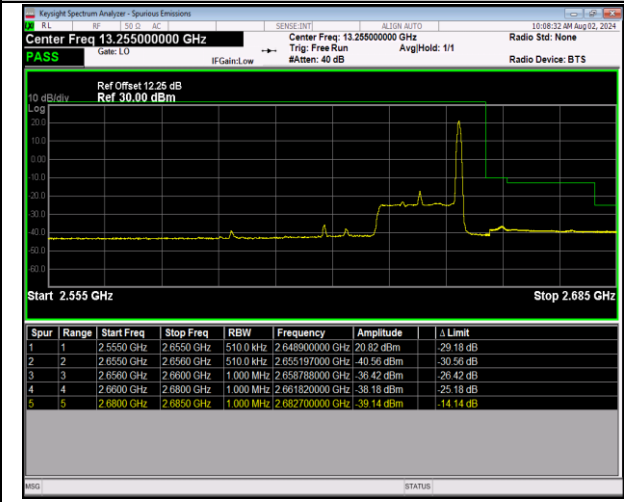

41-41-20MHz-5MHz-64QAM@64QAM-64QAM@64QAM-41090-41207-1RB#99@100RB#0-0RB#0@25RB#0-PASS

41-41-20MHz-5MHz-64QAM@64QAM-64QAM@64QAM-41090-41207-100RB#0@100RB#0-25RB#0@25RB#0-PASS

S

ASS