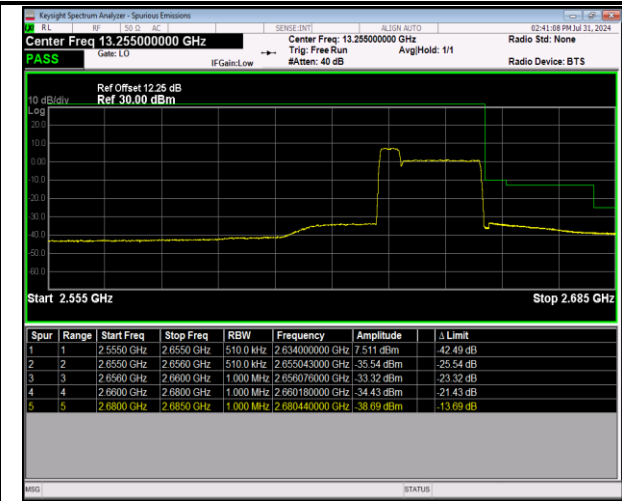

41-41-5MHz-20MHz-64QAM@64QAM-64QAM@64QAM-41023-41140-25RB#0 @25RB#0-100RB#0 @100RB#0-PA
SS