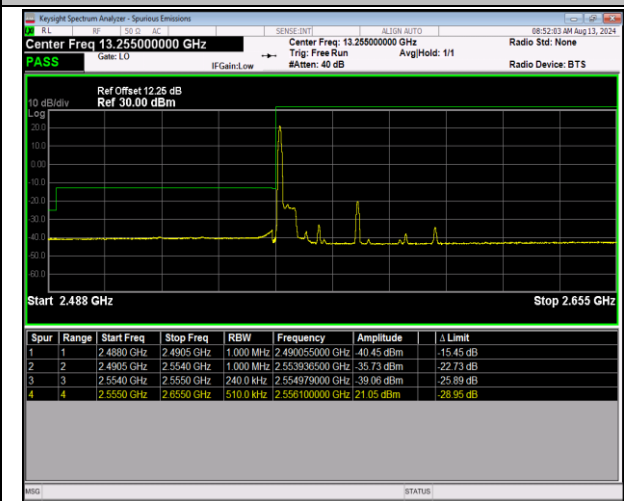

41-41-5MHz-20MHz-16QAM@16QAM-16QAM@16QAM-40273-40390-1RB#0@25RB#0-0RB#0@100RB#0-PASS