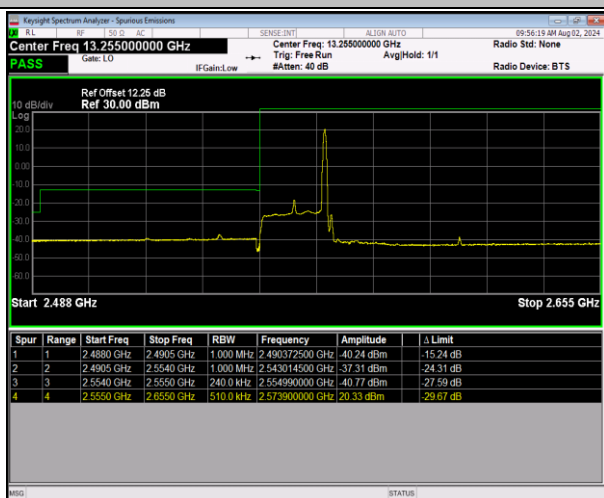

40340-40475-1RB#0@100RB#0-0RB#0@25RB#0-PASS

40340-40475-1RB#0@100RB#0-1RB#24@25RB#0-PAS

S

41-41-20MHz-5MHz-64QAM@64QAM-64QAM@64QAM-40340-40475-1RB#99@100RB#0-0RB#0@25RB#0-PAS

41-41-20MHz-5MHz-64QAM@64QAM-64QAM@64QAM-40340-40475-100RB#0@100RB#0-25RB#0@25RB#0-P

S

ASS