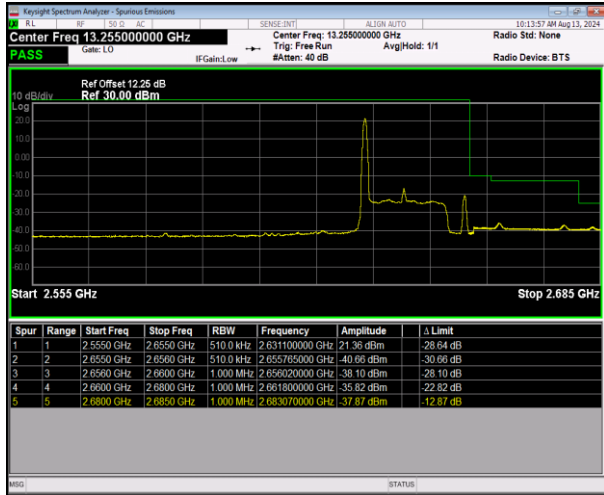

S

ASS

41-41-20MHz-5MHz-QPSK@QPSK-QPSK@QPSK-4109 0-41207-1RB#0@100RB#0-0RB#0@25RB#0-PASS

41-41-20MHz-5MHz-QPSK@QPSK-QPSK@QPSK-4109 0-41207-1RB#0@100RB#0-1RB#24@25RB#0-PASS

41-41-20MHz-5MHz-QPSK@QPSK-QPSK@QPSK-4109
0-41207-1RB#99@100RB#0-0RB#0@25RB#0-PASS