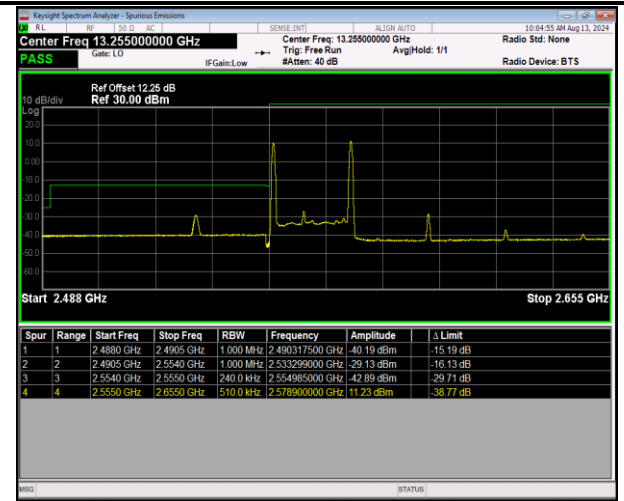

41-41-20MHz-5MHz-16QAM@16QAM-16QAM@16QAM-40340-40475-1RB#0@100RB#0-0RB#0@25RB#0-PASS

41-41-20MHz-5MHz-16QAM@16QAM-16QAM@16QAM-40340-40475-1RB#0@100RB#0-1RB#24@25RB#0-PASS

S