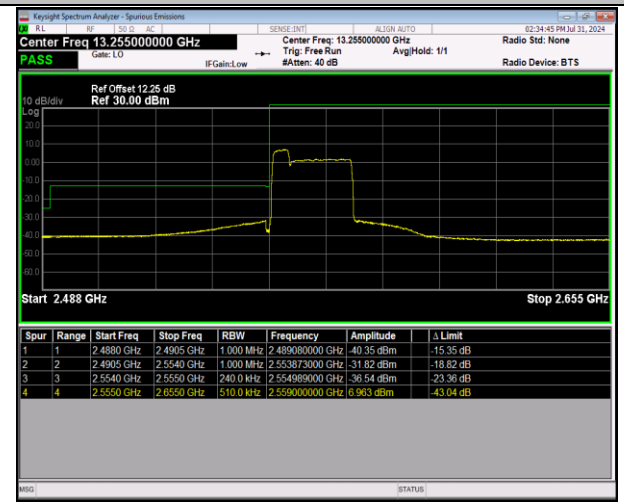

41-41-5MHz-20MHz-64QAM@64QAM-64QAM@64QAM-