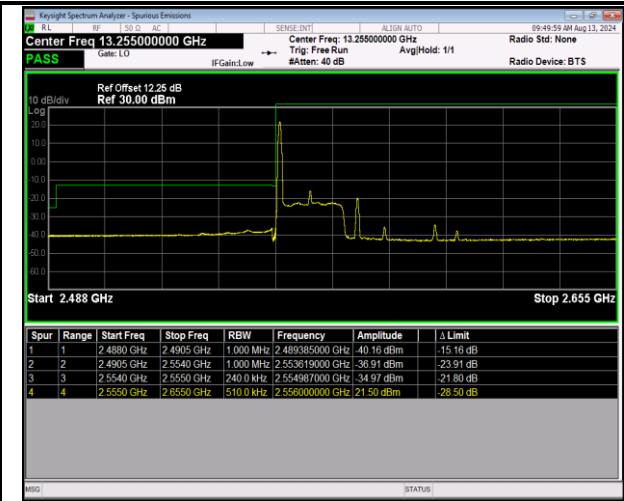

41-41-20MHz-5MHz-16QAM@16QAM-16QAM@16QAM-40340-40475-1RB#0@100RB#0-0RB#0@25RB#0-PASS

41-41-20MHz-5MHz-16QAM@16QAM-16QAM@16QAM-40340-40475-1RB#0@100RB#0-1RB#24@25RB#0-PASS

S