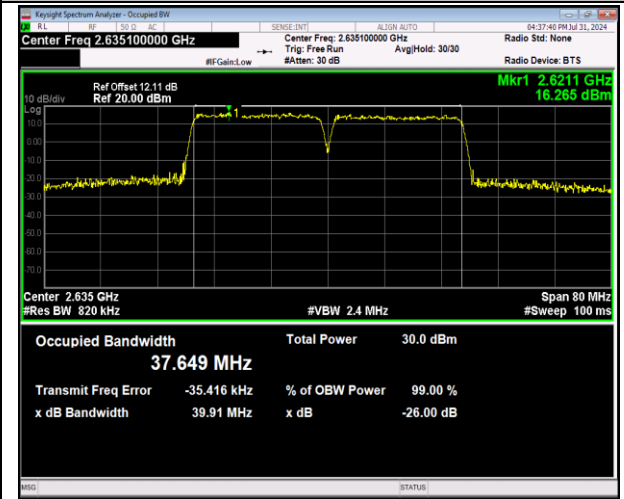

41-41-20MHz-20MHz-64QAM-64QAM-40942-41140-100RB
RB#0-100RB#0-PASS