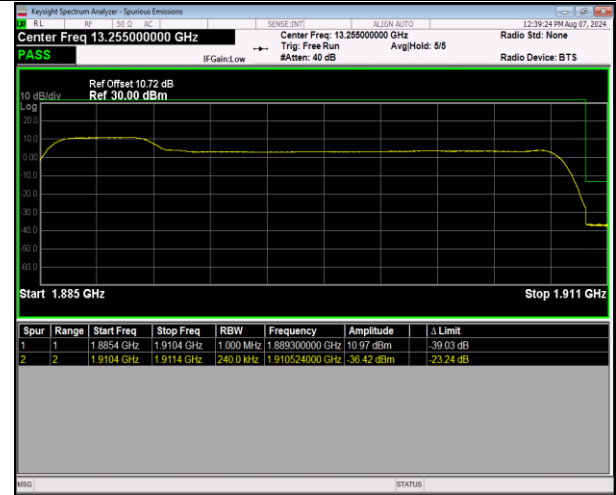

2-2-5MHz-20MHz-QPSK@QPSK-QPSK@QPSK-18983-1
9100-1RB#24@25RB#0-0RB#0@100RB#0-PASS

2-2-5MHz-20MHz-QPSK@QPSK-QPSK@QPSK-18983-1
9100-25RB#0@25RB#0-100RB#0@100RB#0-PASS