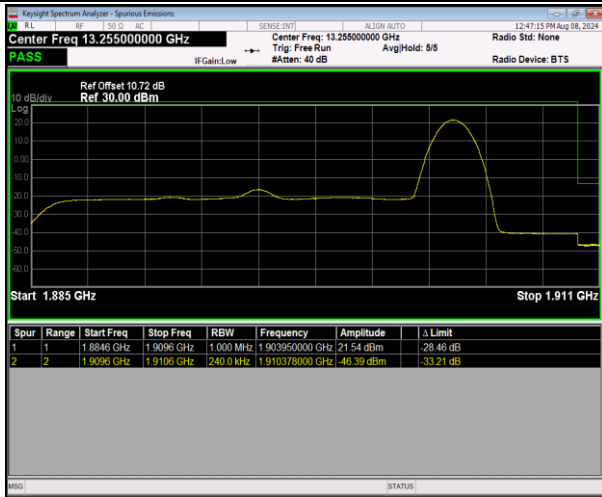

050-19167-1RB#0@100RB#0-0RB#0@25RB#0-PASS