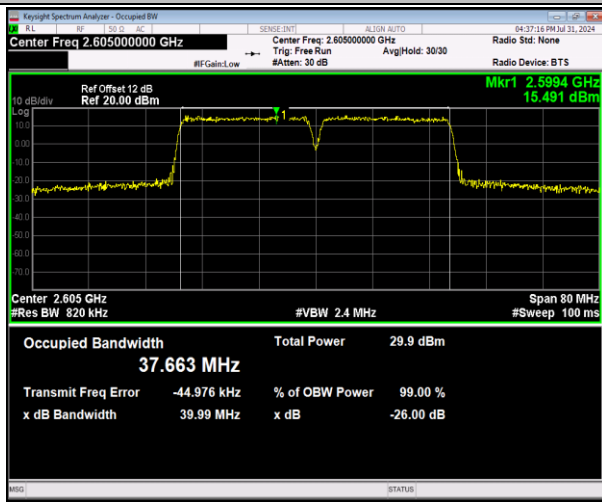

41-41-20MHz-20MHz-64QAM-64QAM-40641-40839-100RB
RB#0-100RB#0-PASS