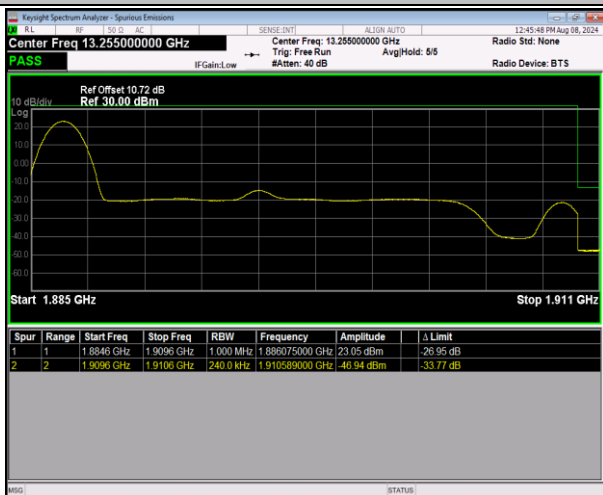

700-18817-1RB#99@100RB#0-0RB#0@25RB#0-PASS

700-18817-100RB#0@100RB#0-25RB#0@25RB#0-PAS

S

2-2-20MHz-5MHz-QPSK@QPSK-QPSK@QPSK-19050-1
9167-1RB#0@100RB#0-0RB#0@25RB#0-PASS

2-2-20MHz-5MHz-QPSK@QPSK-QPSK@QPSK-19050-1
9167-1RB#0@100RB#0-1RB#24@25RB#0-PASS