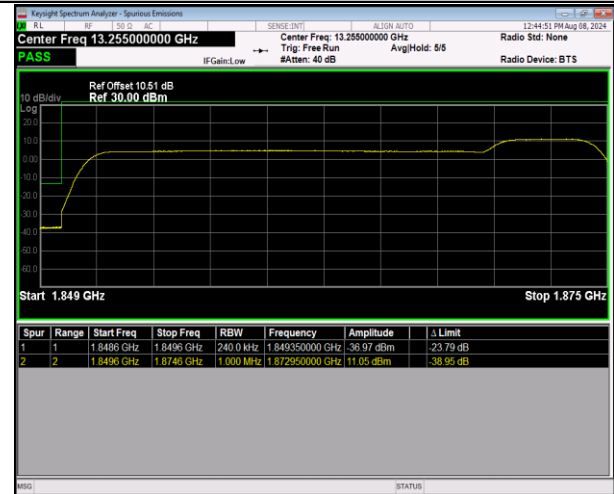

2-2-20MHz-5MHz-QPSK@QPSK-QPSK@QPSK-18700-1
8817-1RB#99@100RB#0-0RB#0@25RB#0-PASS

2-2-20MHz-5MHz-QPSK@QPSK-QPSK@QPSK-18700-1
8817-100RB#0@100RB#0-25RB#0@25RB#0-PASS