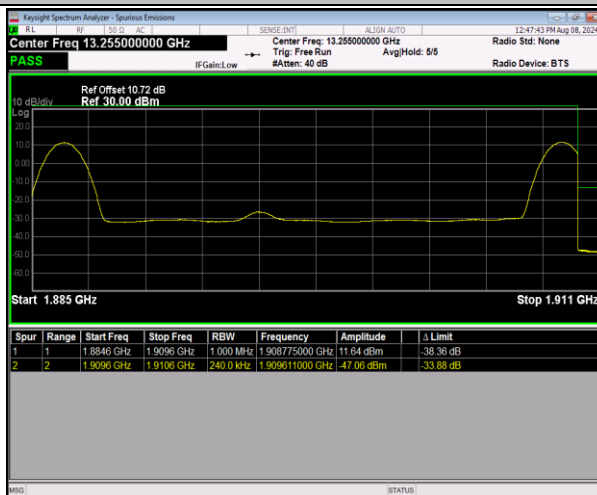

700-18817-1RB#99@100RB#0-0RB#0@25RB#0-PASS

700-18817-100RB#0@100RB#0-25RB#0@25RB#0-PAS

S

2-2-20MHz-5MHz-QPSK@QPSK-QPSK@QPSK-19050-1
9167-1RB#0@100RB#0-0RB#0@25RB#0-PASS

2-2-20MHz-5MHz-QPSK@QPSK-QPSK@QPSK-19050-1
9167-1RB#0@100RB#0-1RB#24@25RB#0-PASS