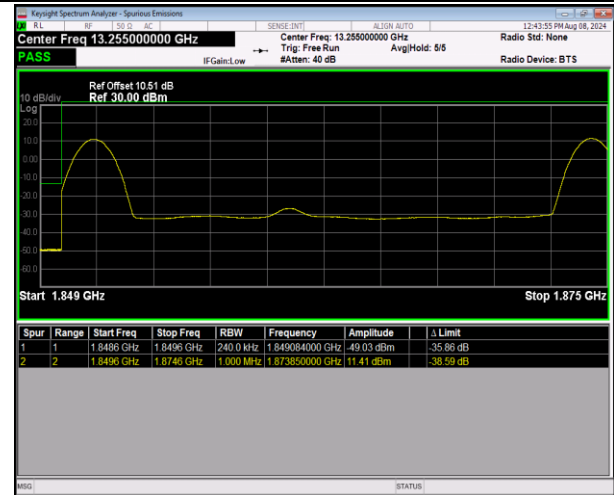

983-19100-1RB#24@25RB#0-0RB#0@100RB#0-PASS

983-19100-25RB#0@25RB#0-100RB#0@100RB#0-PAS

S

2-2-20MHz-5MHz-QPSK@QPSK-QPSK@QPSK-18700-1
8817-1RB#0@100RB#0-0RB#0@25RB#0-PASS

2-2-20MHz-5MHz-QPSK@QPSK-QPSK@QPSK-18700-1
8817-1RB#0@100RB#0-1RB#24@25RB#0-PASS