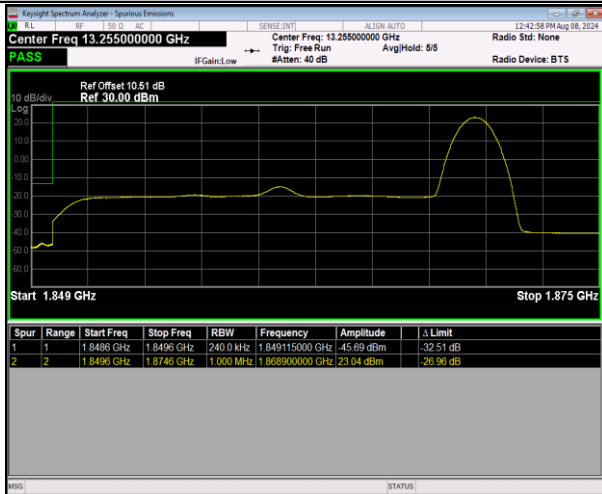

2-2-20MHz-5MHz-QPSK@QPSK-QPSK@QPSK-18700-1
8817-1RB#99@100RB#0-0RB#0@25RB#0-PASS

2-2-20MHz-5MHz-QPSK@QPSK-QPSK@QPSK-18700-1
8817-100RB#0@100RB#0-25RB#0@25RB#0-PASS