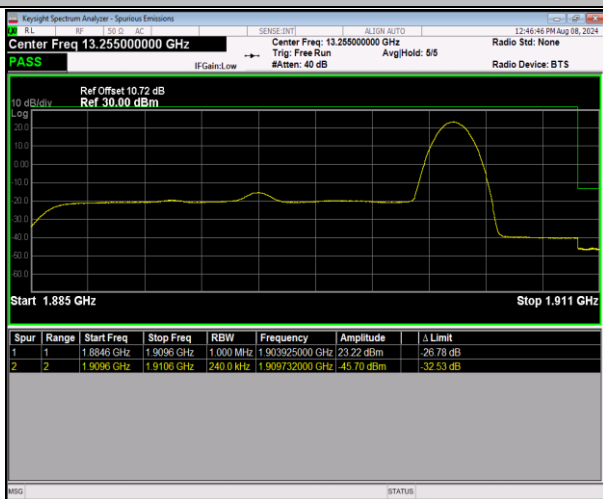

2-2-20MHz-5MHz-QPSK@QPSK-QPSK@QPSK-19050-1
9167-1RB#99@100RB#0-0RB#0@25RB#0-PASS

2-2-20MHz-5MHz-QPSK@QPSK-QPSK@QPSK-19050-1
9167-100RB#0@100RB#0-25RB#0@25RB#0-PASS