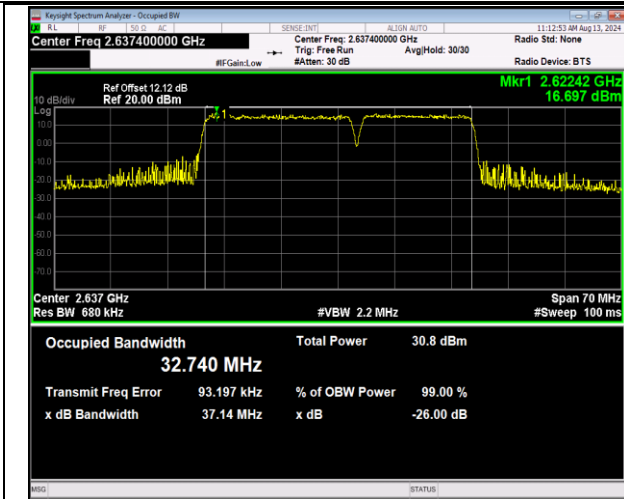

41-41-20MHz-15MHz-QPSK-QPSK-40991-41162-100RB
#0-75RB#0-PASS