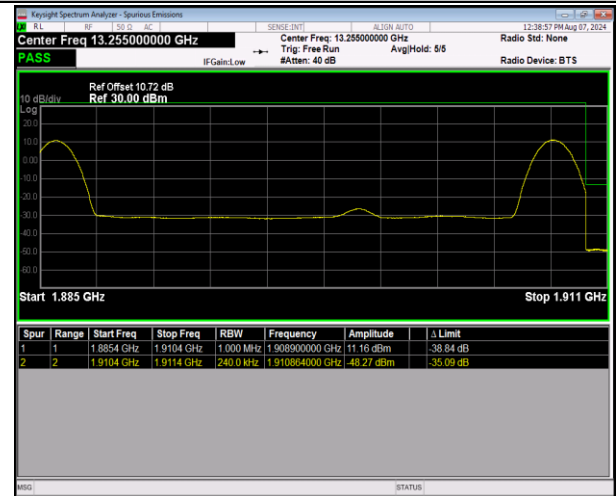

2-2-5MHz-20MHz-16QAM@16QAM-16QAM@16QAM-18

2-2-5MHz-20MHz-16QAM@16QAM-16QAM@16QAM-18