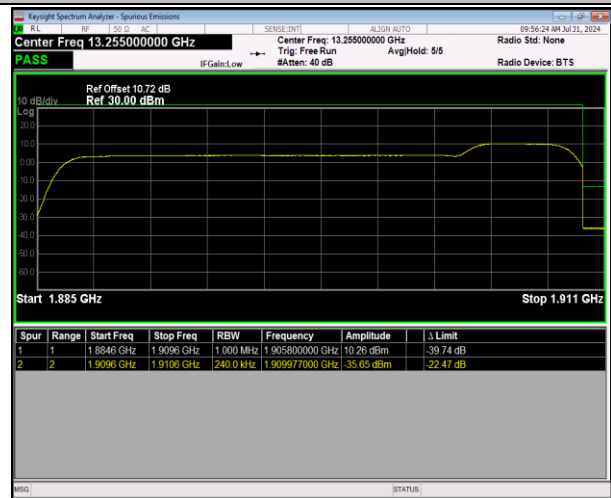

2-2-20MHz-5MHz-64QAM@64QAM-64QAM@64QAM-19
050-19167-1RB#0@100RB#0-1RB#24@25RB#0-PASS

2-2-20MHz-5MHz-64QAM@64QAM-64QAM@64QAM-19