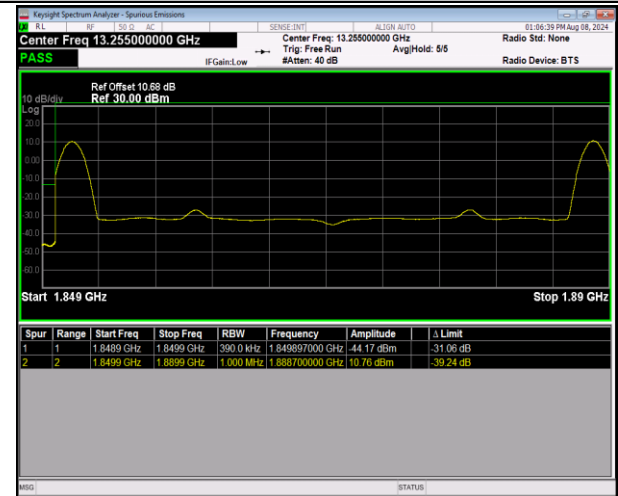

2-2-20MHz-20MHz-16QAM@16QAM-16QAM@16QAM-1

2-2-20MHz-20MHz-16QAM@16QAM-16QAM@16QAM-1