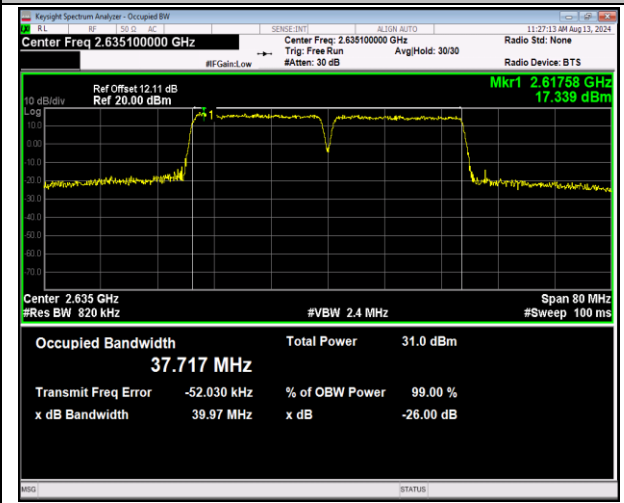

41-41-20MHz-20MHz-QPSK-QPSK-40942-41140-100RB
B#0-100RB#0-PASS