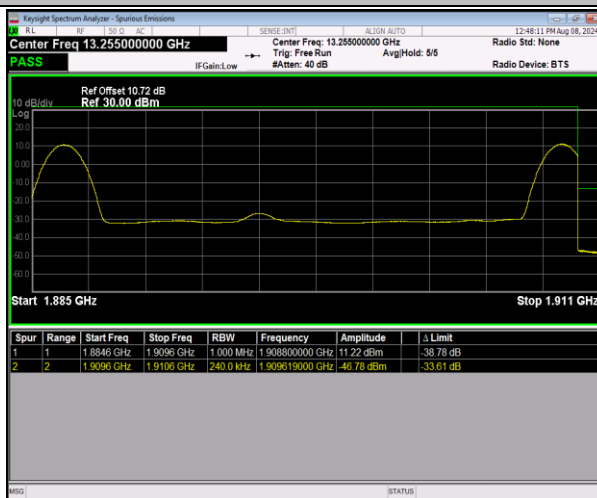

2-2-20MHz-5MHz-16QAM@16QAM-16QAM@16QAM-19

2-2-20MHz-5MHz-16QAM@16QAM-16QAM@16QAM-19