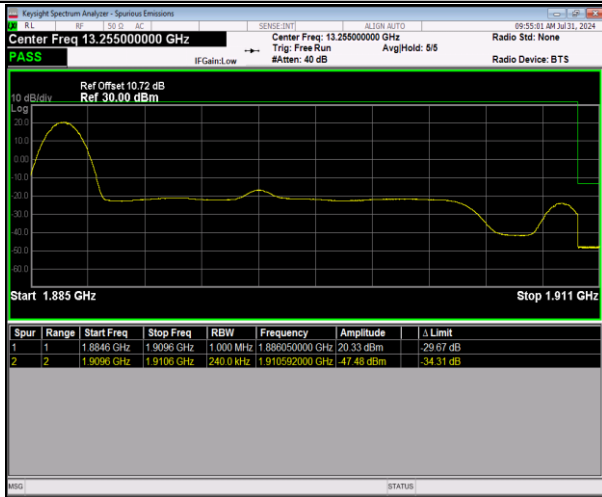

2-2-20MHz-5MHz-16QAM@16QAM-16QAM@16QAM-19

2-2-20MHz-5MHz-16QAM@16QAM-16QAM@16QAM-19

050-19167-1RB#0@100RB#0-0RB#0@25RB#0-PASS

050-19167-1RB#0@100RB#0-1RB#24@25RB#0-PASS

2-2-20MHz-5MHz-16QAM@16QAM-16QAM@16QAM-19
050-19167-1RB#99@100RB#0-0RB#0@25RB#0-PASS