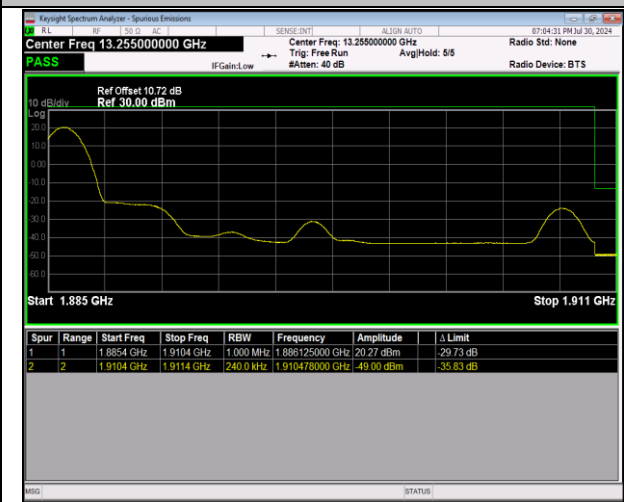

2-2-5MHz-20MHz-16QAM@16QAM-16QAM@16QAM-18

2-2-5MHz-20MHz-16QAM@16QAM-16QAM@16QAM-18

983-19100-1RB#0@25RB#0-0RB#0@100RB#0-PASS

983-19100-1RB#0@25RB#0-1RB#99@100RB#0-PASS

2-2-5MHz-20MHz-16QAM@16QAM-16QAM@16QAM-18
983-19100-1RB#24@25RB#0-0RB#0@100RB#0-PASS