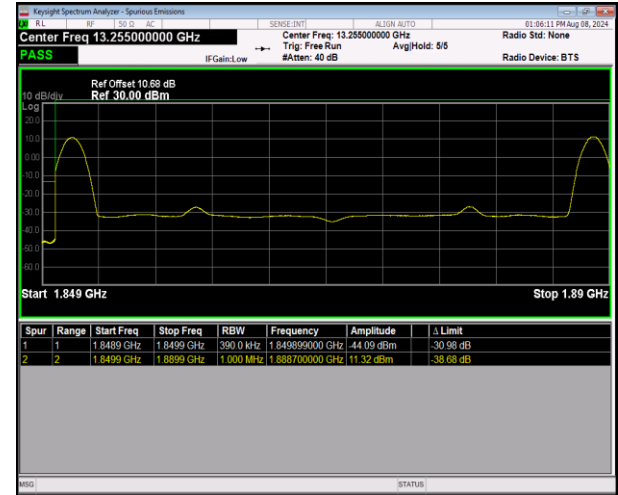

050-19167-1RB#99@100RB#0-0RB#0@25RB#0-PASS

050-19167-100RB#0@100RB#0-25RB#0@25RB#0-PAS

S

2-2-20MHz-20MHz-QPSK@QPSK-QPSK@QPSK-18700-18898-1RB#0@100RB#0-0RB#0@100RB#0-PASS

2-2-20MHz-20MHz-QPSK@QPSK-QPSK@QPSK-18700-18898-1RB#0@100RB#0-1RB#99@100RB#0-PASS