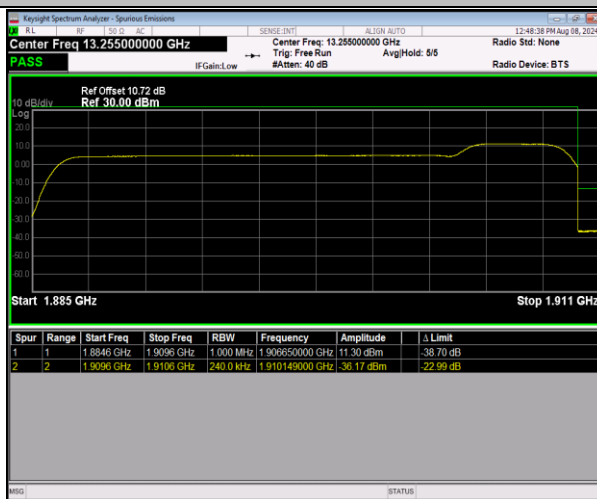

2-2-20MHz-5MHz-QPSK@QPSK-QPSK@QPSK-19050-1
9167-1RB#99@100RB#0-0RB#0@25RB#0-PASS

2-2-20MHz-5MHz-QPSK@QPSK-QPSK@QPSK-19050-1
9167-100RB#0@100RB#0-25RB#0@25RB#0-PASS