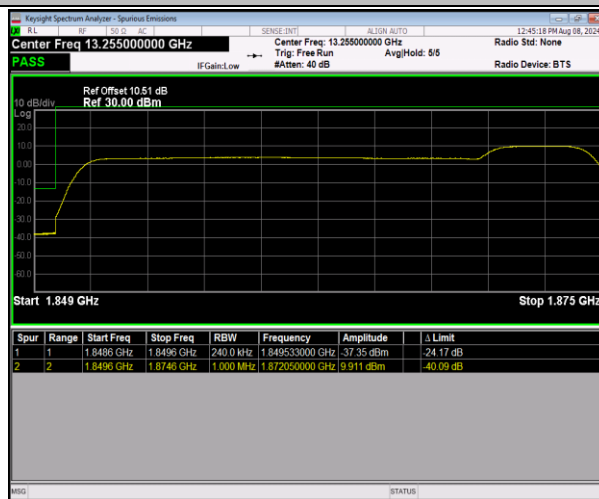

700-18817-1RB#0@100RB#0-1RB#24@25RB#0-PASS