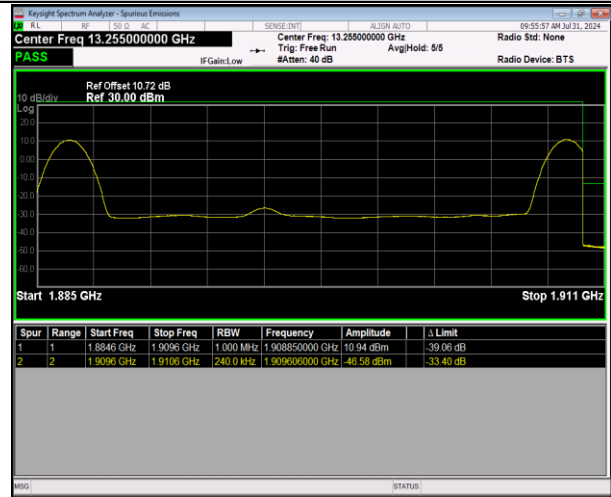

2-2-20MHz-5MHz-16QAM@16QAM-16QAM@16QAM-19
050-19167-100RB#0@100RB#0-25RB#0@25RB#0-PASS
S