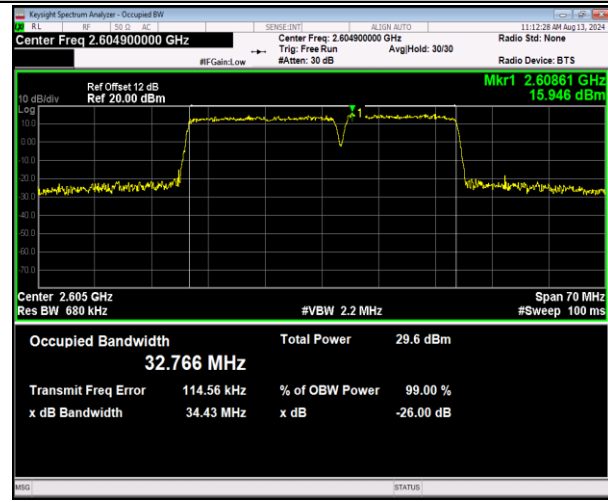

41-41-20MHz-15MHz-QPSK-QPSK-40340-40511-100RB #0-75RB#0-PASS

41-41-20MHz-15MHz-16QAM-16QAM-40340-40511-100RB#0-75RB#0-PASS

41-41-20MHz-15MHz-64QAM-64QAM-40340-40511-100RB#0-75RB#0-PASS

41-41-20MHz-15MHz-QPSK-QPSK-40666-40837-100RB#0-75RB#0-PASS