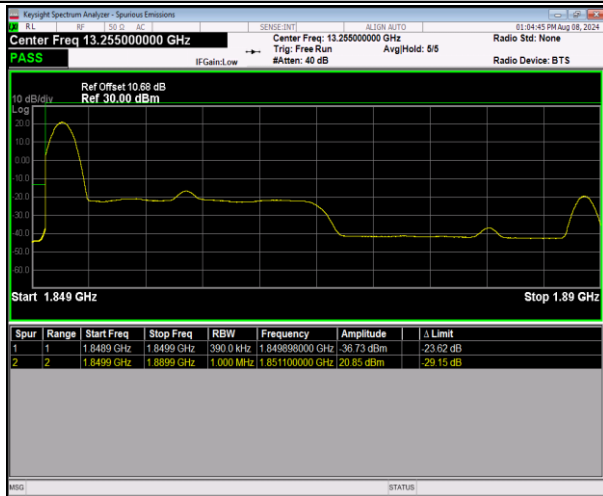

2-2-20MHz-20MHz-16QAM@16QAM-16QAM@16QAM-1

2-2-20MHz-20MHz-16QAM@16QAM-16QAM@16QAM-1