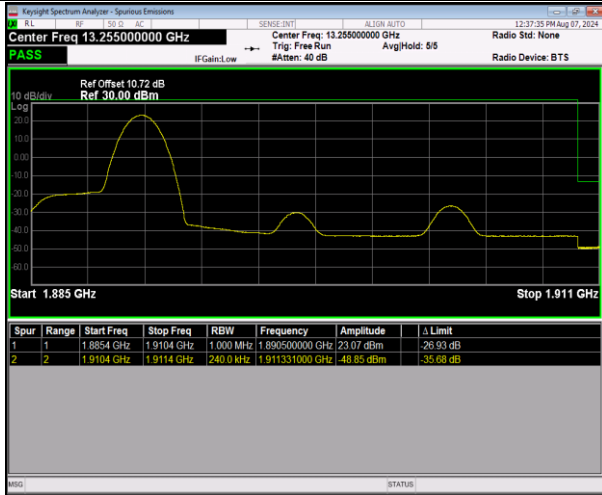

2-2-5MHz-20MHz-QPSK@QPSK-QPSK@QPSK-18983-1
9100-1RB#24@25RB#0-0RB#0@100RB#0-PASS

2-2-5MHz-20MHz-QPSK@QPSK-QPSK@QPSK-18983-1
9100-25RB#0@25RB#0-100RB#0@100RB#0-PASS