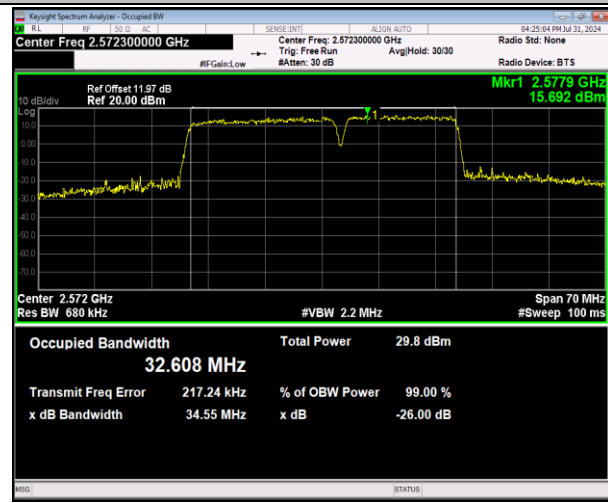

41-41-20MHz-15MHz-QPSK-QPSK-40340-40511-100RB #0-75RB#0-PASS

41-41-20MHz-15MHz-16QAM-16QAM-40340-40511-100RB#0-75RB#0-PASS

41-41-20MHz-15MHz-64QAM-64QAM-40340-40511-100RB#0-75RB#0-PASS

41-41-20MHz-15MHz-QPSK-QPSK-40666-40837-100RB#0-75RB#0-PASS