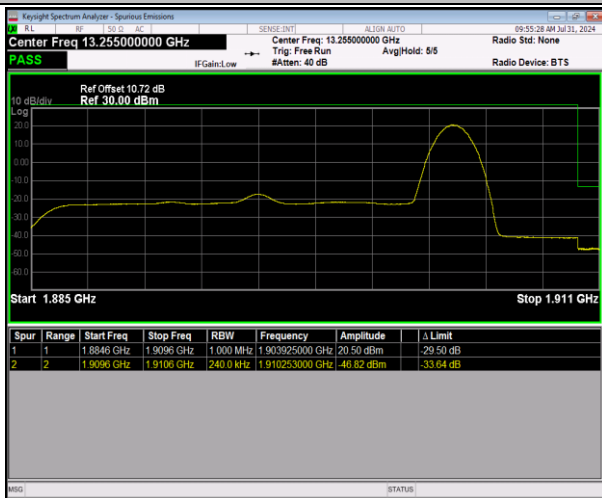

2-2-20MHz-5MHz-64QAM@64QAM-64QAM@64QAM-19
050-19167-1RB#0@100RB#0-0RB#0@25RB#0-PASS

2-2-20MHz-5MHz-64QAM@64QAM-64QAM@64QAM-19