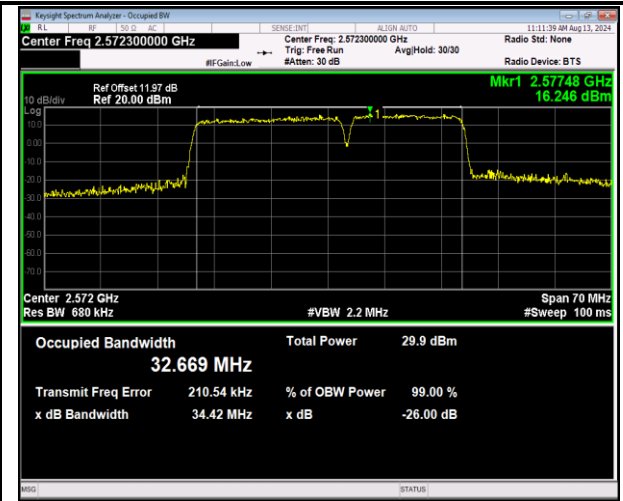

41-41-20MHz-15MHz-QPSK-QPSK-40340-40511-100RB #0-75RB#0-PASS

41-41-20MHz-15MHz-16QAM-16QAM-40340-40511-100RB#0-75RB#0-PASS

41-41-20MHz-15MHz-64QAM-64QAM-40340-40511-100RB#0-75RB#0-PASS

41-41-20MHz-15MHz-QPSK-QPSK-40666-40837-100RB#0-75RB#0-PASS