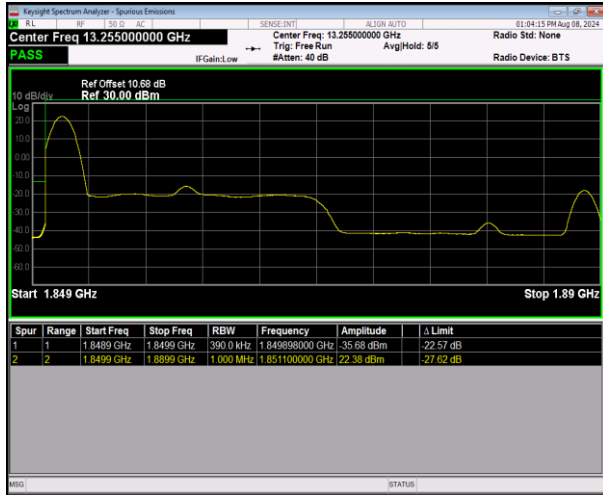

050-19167-1RB#99@100RB#0-0RB#0@25RB#0-PASS

050-19167-100RB#0@100RB#0-25RB#0@25RB#0-PAS

S

2-2-20MHz-20MHz-QPSK@QPSK-QPSK@QPSK-18700-18898-1RB#0@100RB#0-0RB#0@100RB#0-PASS

2-2-20MHz-20MHz-QPSK@QPSK-QPSK@QPSK-18700-18898-1RB#0@100RB#0-1RB#99@100RB#0-PASS