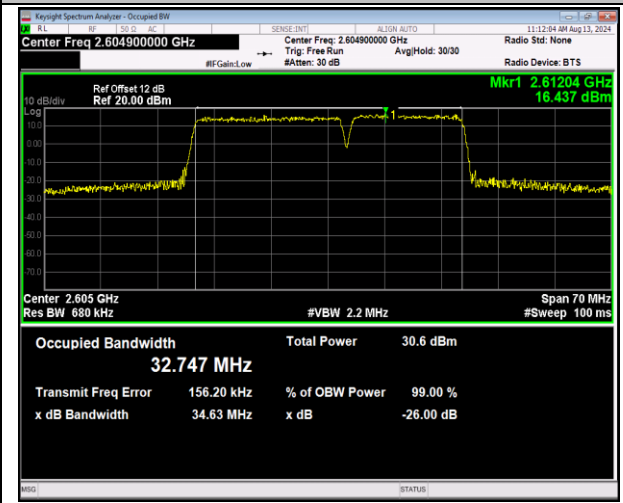

41-41-20MHz-15MHz-QPSK-QPSK-40340-40511-100RB #0-75RB#0-PASS

41-41-20MHz-15MHz-16QAM-16QAM-40340-40511-100RB#0-75RB#0-PASS

41-41-20MHz-15MHz-64QAM-64QAM-40340-40511-100RB#0-75RB#0-PASS

41-41-20MHz-15MHz-QPSK-QPSK-40666-40837-100RB#0-75RB#0-PASS