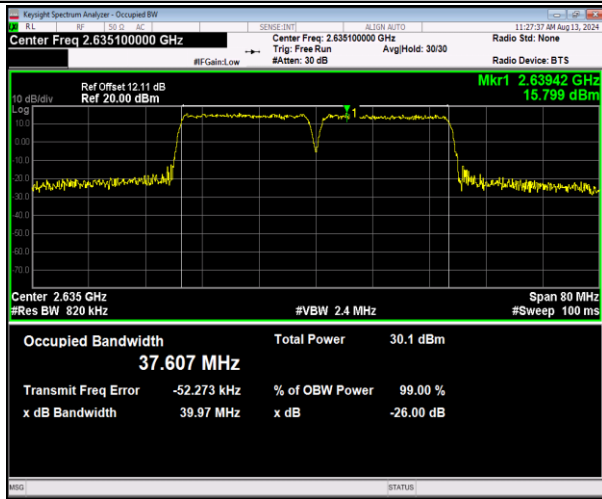

41-41-20MHz-20MHz-QPSK-QPSK-40641-40839-100RB
#0-100RB#0-PASS

41-41-20MHz-20MHz-16QAM-16QAM-40641-40839-100RB
RB#0-100RB#0-PASS

41-41-20MHz-20MHz-64QAM-64QAM-40641-40839-100RB
RB#0-100RB#0-PASS

41-41-20MHz-20MHz-QPSK-QPSK-40942-41140-100RB
B#0-100RB#0-PASS