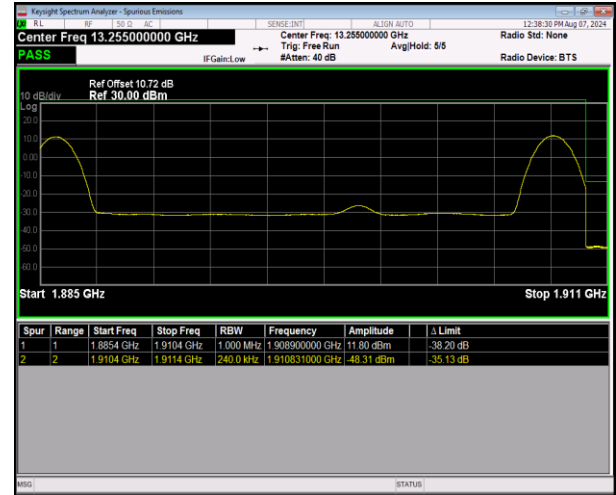

633-18750-1RB#24@25RB#0-0RB#0@100RB#0-PASS

633-18750-25RB#0@25RB#0-100RB#0@100RB#0-PAS

S

2-2-5MHz-20MHz-QPSK@QPSK-QPSK@QPSK-18983-1
9100-1RB#0@25RB#0-0RB#0@100RB#0-PASS

2-2-5MHz-20MHz-QPSK@QPSK-QPSK@QPSK-18983-1
9100-1RB#0@25RB#0-1RB#99@100RB#0-PASS