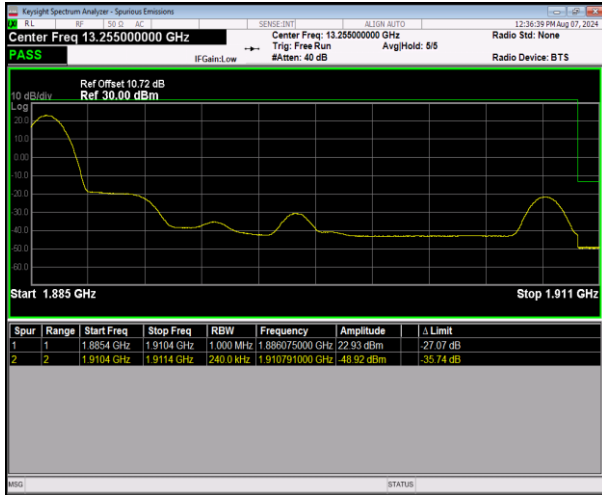

633-18750-1RB#24@25RB#0-0RB#0@100RB#0-PASS

633-18750-25RB#0@25RB#0-100RB#0@100RB#0-PAS

S

2-2-5MHz-20MHz-QPSK@QPSK-QPSK@QPSK-18983-1
9100-1RB#0@25RB#0-0RB#0@100RB#0-PASS

2-2-5MHz-20MHz-QPSK@QPSK-QPSK@QPSK-18983-1
9100-1RB#0@25RB#0-1RB#99@100RB#0-PASS