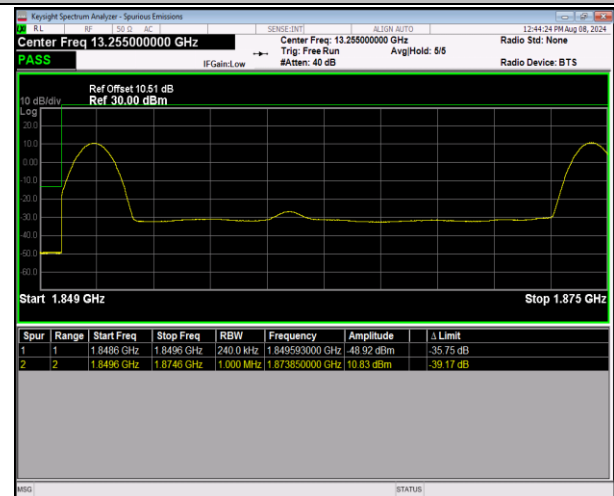

2-2-20MHz-5MHz-16QAM@16QAM-16QAM@16QAM-18

2-2-20MHz-5MHz-16QAM@16QAM-16QAM@16QAM-18