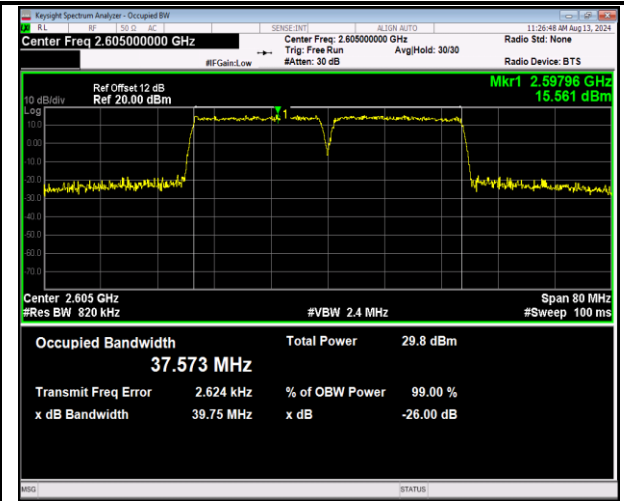

41-41-20MHz-20MHz-16QAM-16QAM-40641-40839-100RB
RB#0-100RB#0-PASS