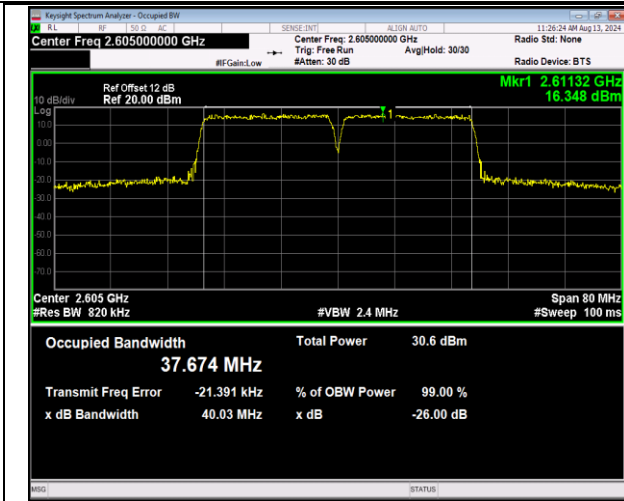

41-41-20MHz-15MHz-64QAM-64QAM-40991-41162-100RB#0-75RB#0-PASS

41-41-20MHz-20MHz-QPSK-QPSK-40340-40538-100RB#0-100RB#0-PASS

41-41-20MHz-20MHz-16QAM-16QAM-40340-40538-100RB#0-100RB#0-PASS

41-41-20MHz-20MHz-64QAM-64QAM-40340-40538-100RB#0-100RB#0-PASS