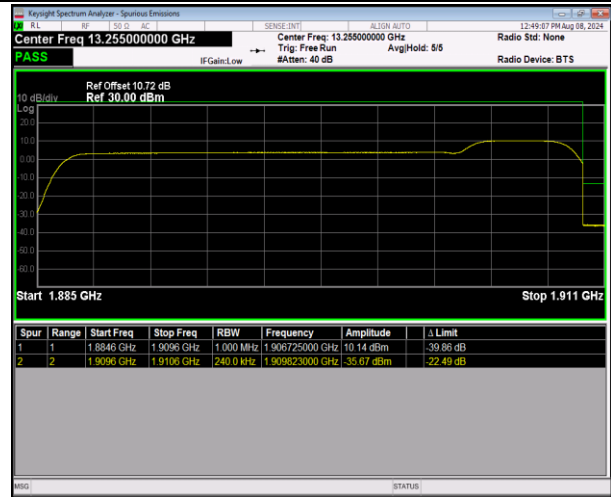

050-19167-1RB#0@100RB#0-1RB#24@25RB#0-PASS