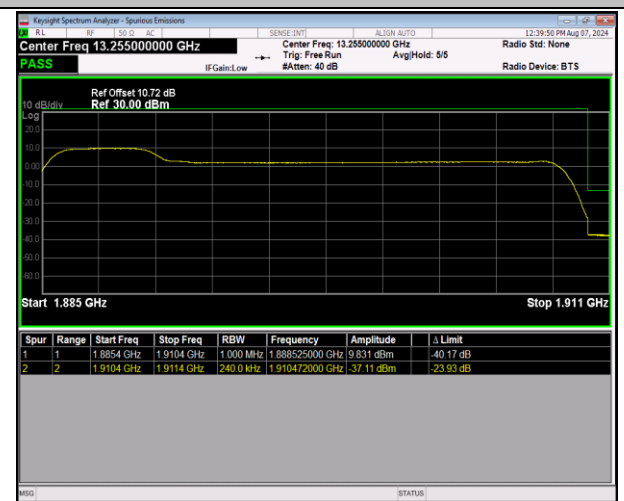

983-19100-1RB#0@25RB#0-1RB#99@100RB#0-PASS