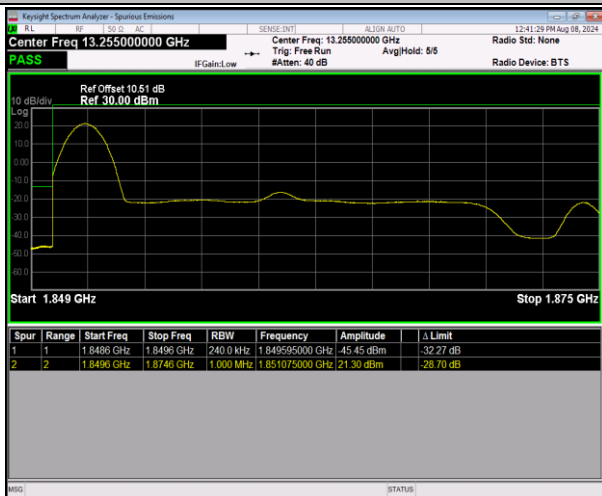

2-2-20MHz-5MHz-16QAM@16QAM-16QAM@16QAM-18

2-2-20MHz-5MHz-16QAM@16QAM-16QAM@16QAM-18