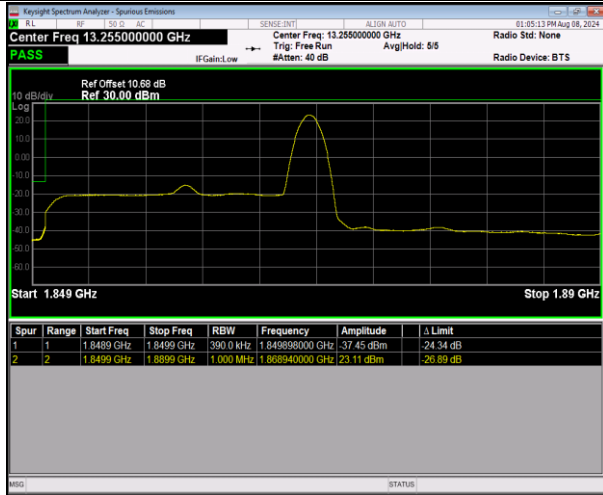

2-2-20MHz-20MHz-QPSK@QPSK-QPSK@QPSK-18700-18898-1RB#99@100RB#0-0RB#0@100RB#0-PASS

2-2-20MHz-20MHz-QPSK@QPSK-QPSK@QPSK-18700-18898-100RB#0@100RB#0-100RB#0@100RB#0-PASS