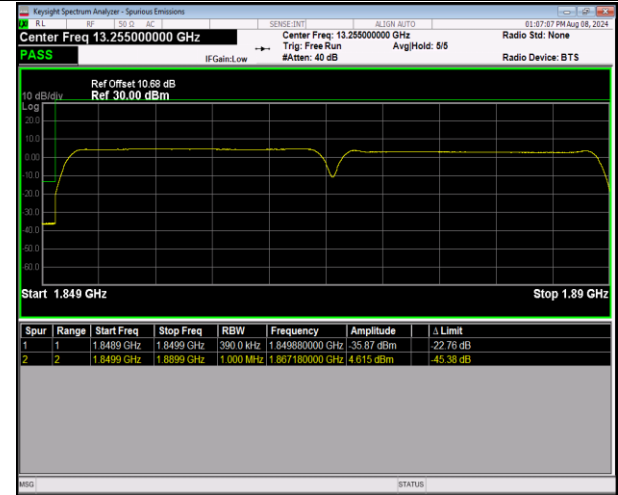

2-2-20MHz-20MHz-QPSK@QPSK-QPSK@QPSK-18700-18898-1RB#99@100RB#0-0RB#0@100RB#0-PASS

2-2-20MHz-20MHz-QPSK@QPSK-QPSK@QPSK-18700-18898-100RB#0@100RB#0-100RB#0@100RB#0-PASS