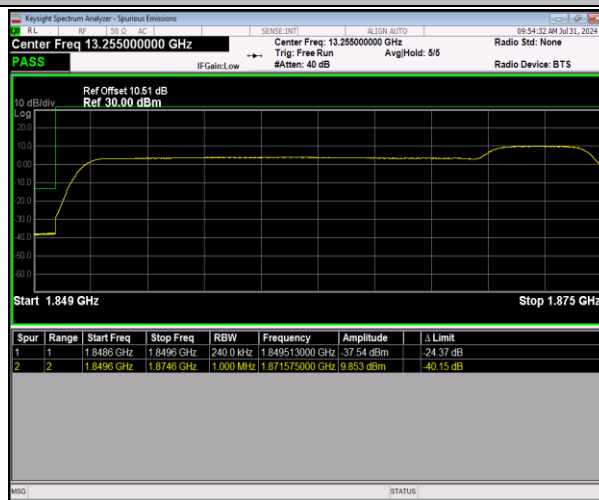

2-2-20MHz-5MHz-64QAM@64QAM-64QAM@64QAM-18
700-18817-1RB#0@100RB#0-1RB#24@25RB#0-PASS

2-2-20MHz-5MHz-64QAM@64QAM-64QAM@64QAM-18