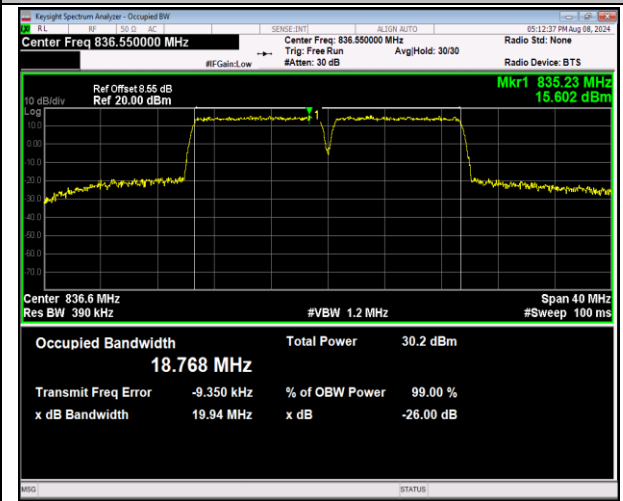

5-5-10MHz-10MHz-QPSK-QPSK-20450-20549-50RB#0-5
ORB#0-PASS

5-5-10MHz-10MHz-16QAM-16QAM-20450-20549-50RB#0-5
#0-50RB#0-PASS

5-5-10MHz-10MHz-64QAM-64QAM-20450-20549-50RB#0-5
0-50RB#0-PASS

5-5-10MHz-10MHz-QPSK-QPSK-20476-20575-50RB#0-5
50RB#0-PASS