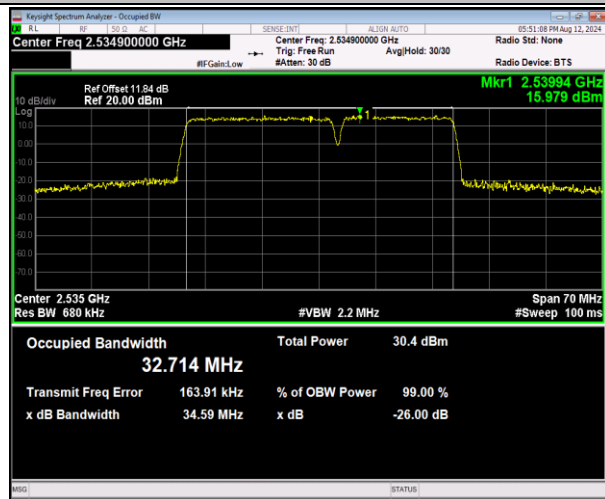

7-7-20MHz-15MHz-64QAM-64QAM-20850-21021-100RB#0-75RB#0-PASS

7-7-20MHz-15MHz-16QAM-16QAM-21026-21197-100RB#0-75RB#0-PASS