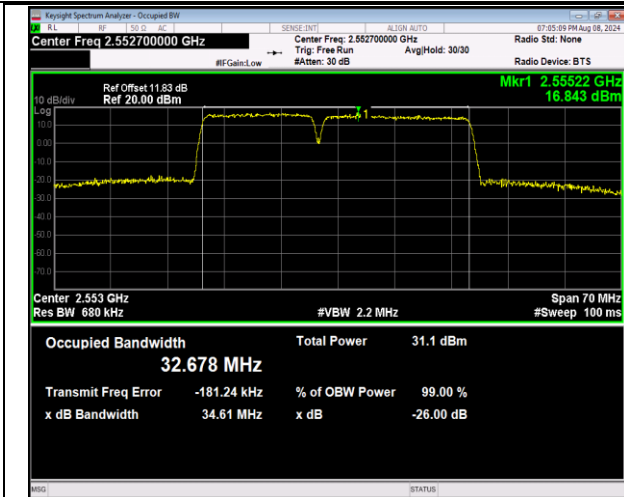

7-7-15MHz-20MHz-16QAM-16QAM-21003-21174-75RB#0-100RB#0-PASS

7-7-15MHz-20MHz-QPSK-QPSK-21179-21350-75RB#0-1
00RB#0-PASS