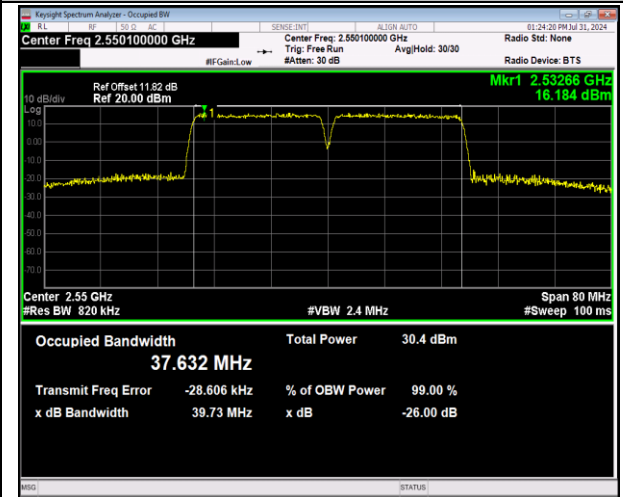

7-7-20MHz-20MHz-QPSK-QPSK-21152-21350-100RB#0-100RB#0-PASS

7-7-20MHz-20MHz-64QAM-64QAM-21152-21350-100RB#0-100RB#0-PASS