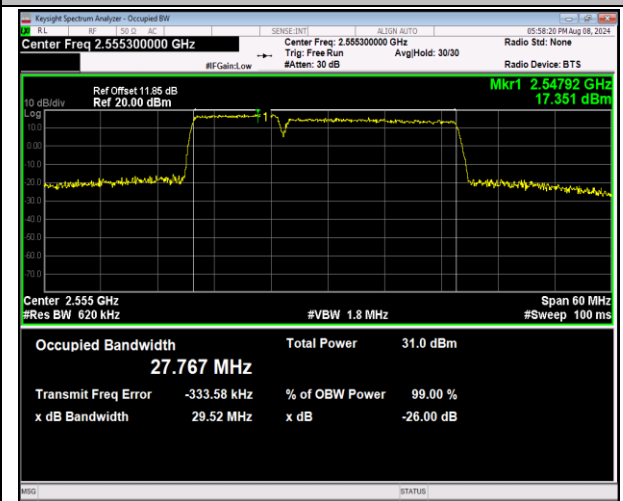

7-7-10MHz-20MHz-16QAM-16QAM-21006-21150-50RB
#0-100RB#0-PASS

7-7-10MHz-20MHz-QPSK-QPSK-21206-21350-50RB#0-
100RB#0-PASS