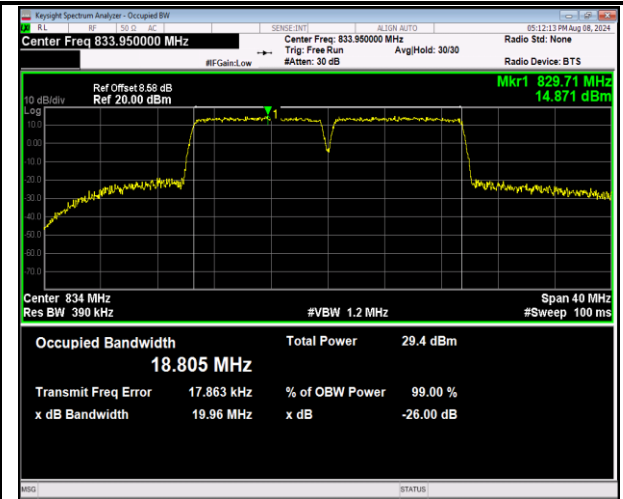

5-5-10MHz-10MHz-QPSK-QPSK-20450-20549-50RB#0-5
ORB#0-PASS

5-5-10MHz-10MHz-16QAM-16QAM-20450-20549-50RB#0-5
#0-50RB#0-PASS

5-5-10MHz-10MHz-64QAM-64QAM-20450-20549-50RB#0-5
0-50RB#0-PASS

5-5-10MHz-10MHz-QPSK-QPSK-20476-20575-50RB#0-5
50RB#0-PASS