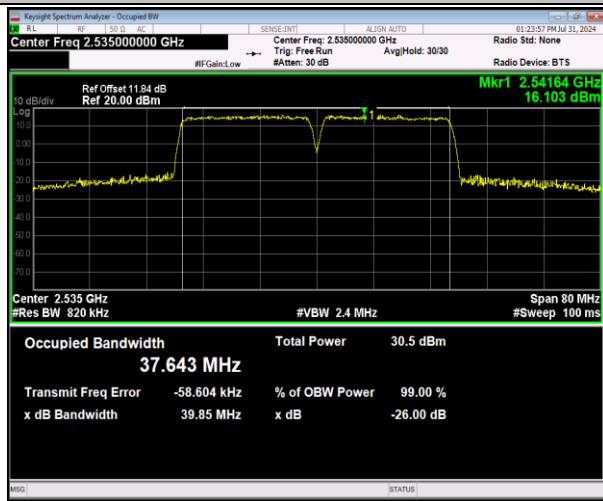

7-7-20MHz-20MHz-16QAM-16QAM-20850-21048-100RB#0-100RB#0-PASS

7-7-20MHz-20MHz-64QAM-64QAM-20850-21048-100RB#0-100RB#0-PASS

7-7-20MHz-20MHz-QPSK-QPSK-21001-21199-100RB#0-100RB#0-PASS

7-7-20MHz-20MHz-16QAM-16QAM-21001-21199-100RB#0-100RB#0-PASS