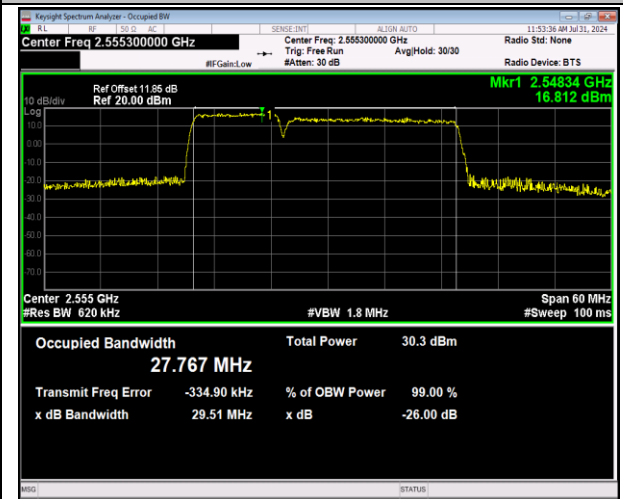

7-7-10MHz-20MHz-QPSK-QPSK-21206-21350-50RB#0-
100RB#0-PASS

7-7-10MHz-20MHz-64QAM-64QAM-21206-21350-50RB
#0-100RB#0-PASS