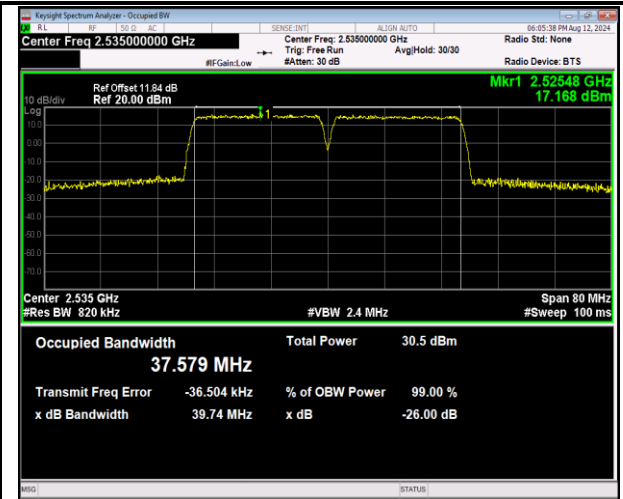

7-7-20MHz-20MHz-64QAM-64QAM-20850-21048-100RB#0-100RB#0-PASS

7-7-20MHz-20MHz-16QAM-16QAM-21001-21199-100RB#0-100RB#0-PASS