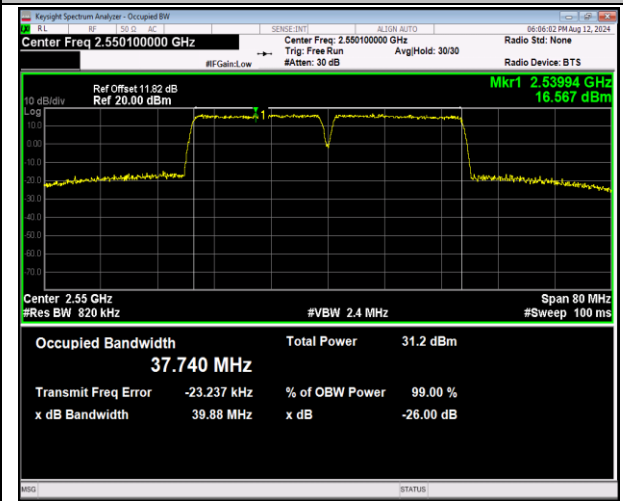

7-7-20MHz-20MHz-16QAM-16QAM-21001-21199-100RB#0-100RB#0-PASS

7-7-20MHz-20MHz-QPSK-QPSK-21152-21350-100RB#0-100RB#0-PASS