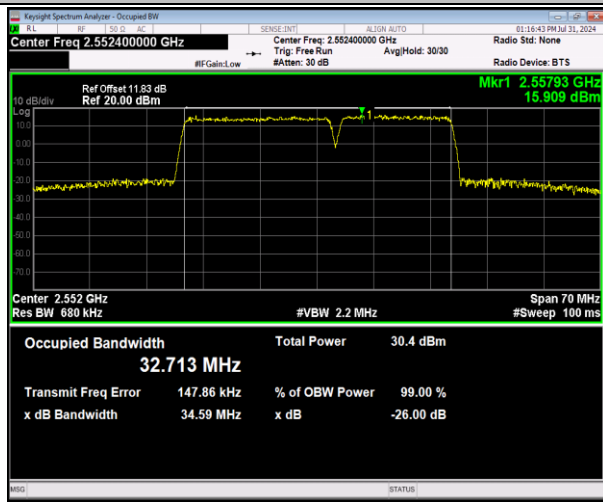

7-7-20MHz-15MHz-QPSK-QPSK-21201-21372-100RB#0-75RB#0-PASS

7-7-20MHz-15MHz-64QAM-64QAM-21201-21372-100RB#0-75RB#0-PASS