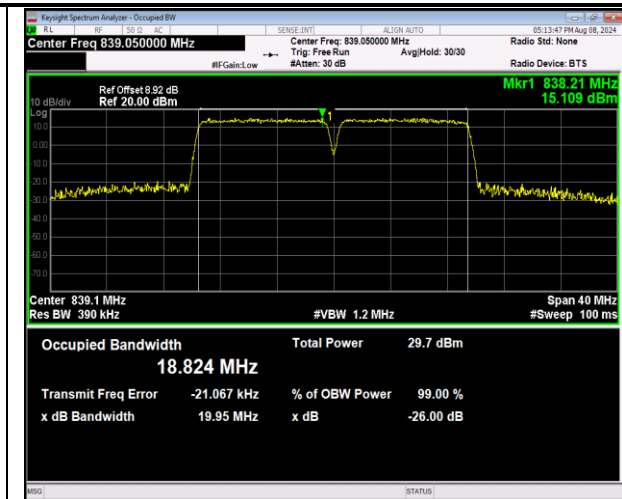

5-5-10MHz-10MHz-64QAM-64QAM-20476-20575-50RB#0-5
#0-50RB#0-PASS

5-5-10MHz-10MHz-16QAM-16QAM-20501-20600-50RB
#0-50RB#0-PASS