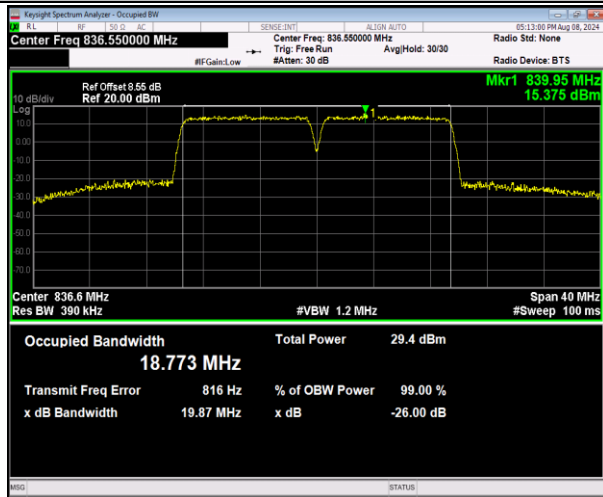

5-5-10MHz-10MHz-QPSK-QPSK-20450-20549-50RB#0-5
ORB#0-PASS

5-5-10MHz-10MHz-16QAM-16QAM-20450-20549-50RB#0-5
#0-50RB#0-PASS

5-5-10MHz-10MHz-64QAM-64QAM-20450-20549-50RB#0-5
0-50RB#0-PASS

5-5-10MHz-10MHz-QPSK-QPSK-20476-20575-50RB#0-5
50RB#0-PASS