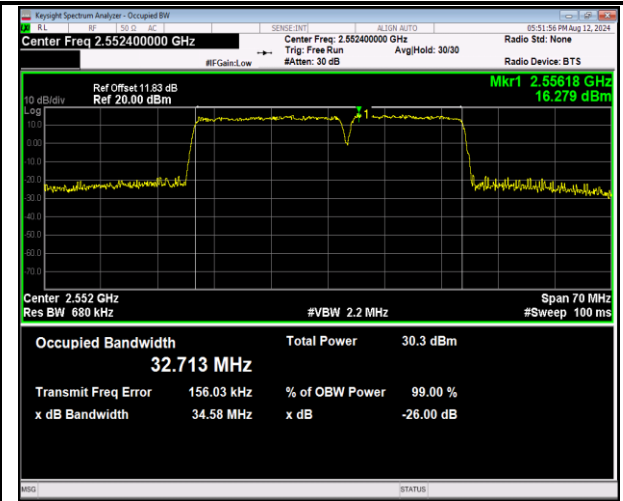

7-7-20MHz-15MHz-64QAM-64QAM-21026-21197-100RB#0-75RB#0-PASS

7-7-20MHz-15MHz-16QAM-16QAM-21201-21372-100RB#0-75RB#0-PASS