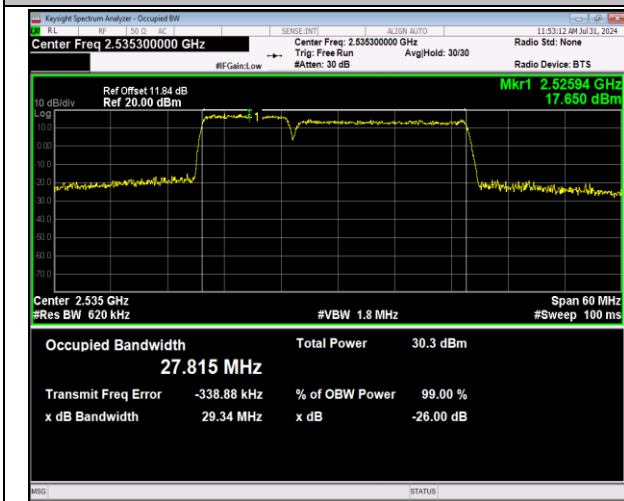

7-7-10MHz-20MHz-QPSK-QPSK-21006-21150-50RB#0-1
00RB#0-PASS

7-7-10MHz-20MHz-64QAM-64QAM-21006-21150-50RB#
0-100RB#0-PASS