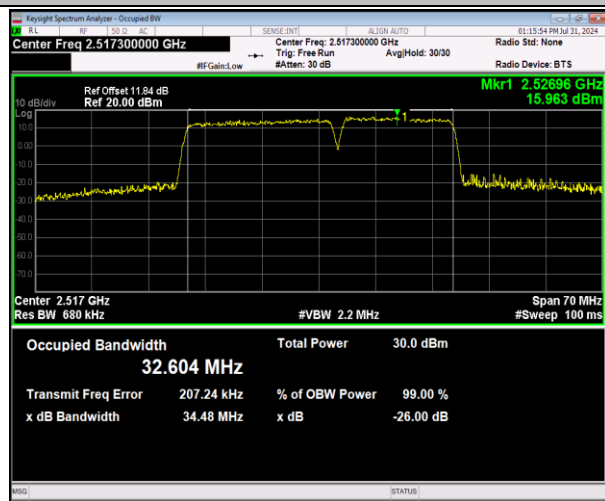

7-7-20MHz-10MHz-16QAM-16QAM-21251-21395-100RB#0-50RB#0-PASS

7-7-20MHz-10MHz-64QAM-64QAM-21251-21395-100RB#0-50RB#0-PASS

7-7-20MHz-15MHz-QPSK-QPSK-20850-21021-100RB#0-75RB#0-PASS

7-7-20MHz-15MHz-16QAM-16QAM-20850-21021-100RB#0-75RB#0-PASS