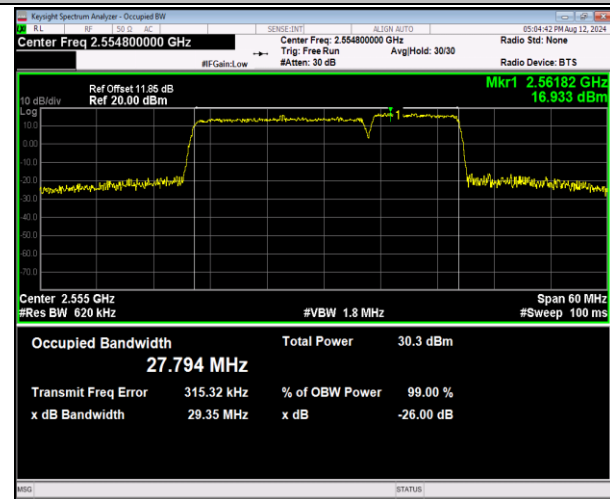

7-7-20MHz-10MHz-QPSK-QPSK-21051-21195-100RB#0-50RB#0-PASS

7-7-20MHz-10MHz-16QAM-16QAM-21051-21195-100RB#0-50RB#0-PASS

7-7-20MHz-10MHz-64QAM-64QAM-21051-21195-100RB#0-50RB#0-PASS

7-7-20MHz-10MHz-QPSK-QPSK-21251-21395-100RB#0-50RB#0-PASS