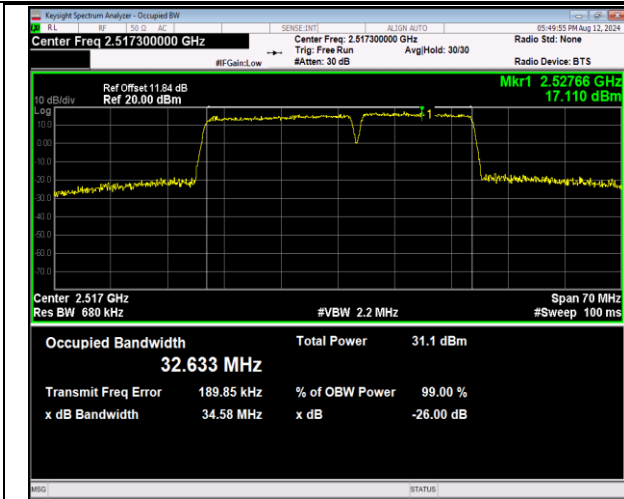

7-7-20MHz-10MHz-16QAM-16QAM-21251-21395-100RB#0-50RB#0-PASS

7-7-20MHz-15MHz-QPSK-QPSK-20850-21021-100RB#0-75RB#0-PASS