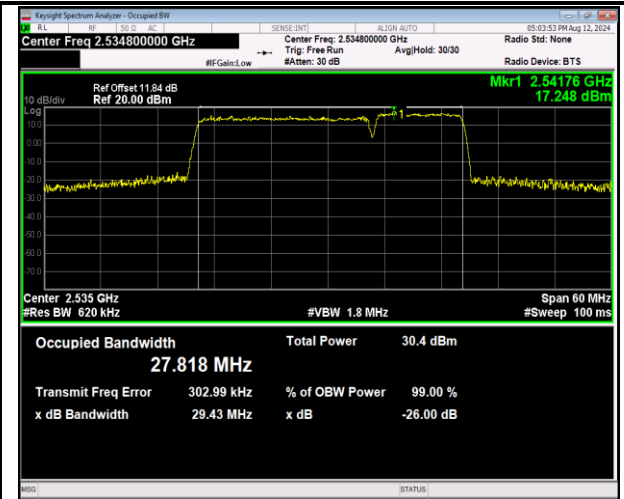

7-7-20MHz-10MHz-64QAM-64QAM-20850-20994-100RB#0-50RB#0-PASS

7-7-20MHz-10MHz-16QAM-16QAM-21051-21195-100RB#0-50RB#0-PASS