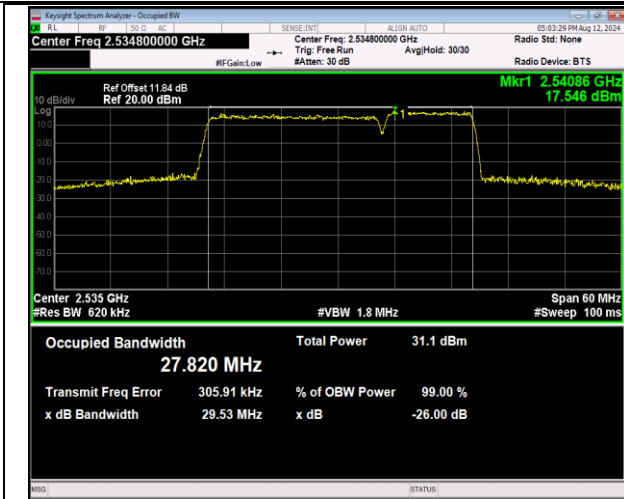

7-7-15MHz-20MHz-64QAM-64QAM-21179-21350-75RB#0-100RB#0-PASS

7-7-20MHz-10MHz-QPSK-QPSK-20850-20994-100RB#0-50RB#0-PASS

7-7-20MHz-10MHz-16QAM-16QAM-20850-20994-100RB#0-50RB#0-PASS

7-7-20MHz-10MHz-64QAM-64QAM-20850-20994-100RB#0-50RB#0-PASS