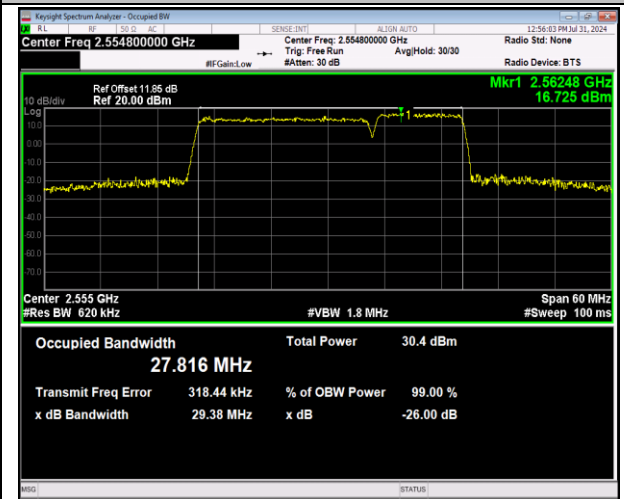

7-7-20MHz-10MHz-QPSK-QPSK-21251-21395-100RB#0-50RB#0-PASS

7-7-20MHz-10MHz-64QAM-64QAM-21251-21395-100RB#0-50RB#0-PASS