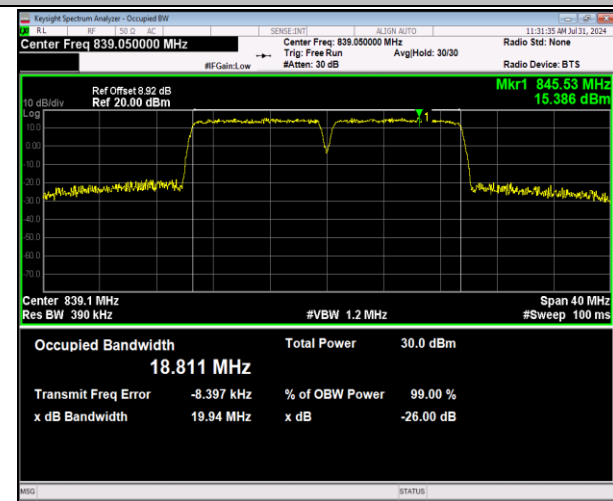

5-5-10MHz-10MHz-16QAM-16QAM-20476-20575-50RB#0-5
0-50RB#0-PASS

5-5-10MHz-10MHz-64QAM-64QAM-20476-20575-50RB#0-5
#0-50RB#0-PASS

5-5-10MHz-10MHz-QPSK-QPSK-20501-20600-50RB#0-5
ORB#0-PASS

5-5-10MHz-10MHz-16QAM-16QAM-20501-20600-50RB
#0-50RB#0-PASS