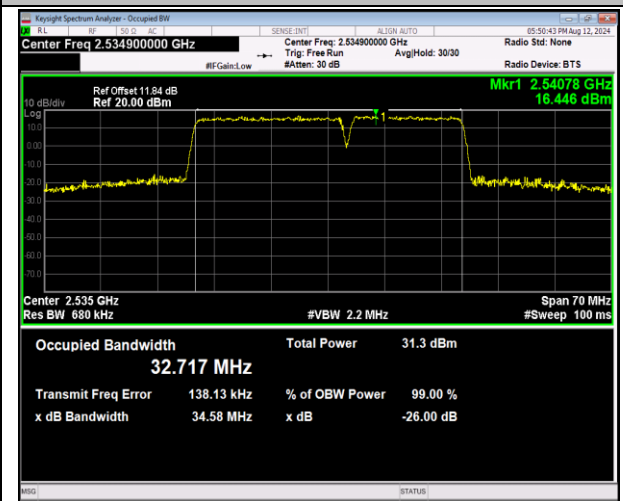

7-7-20MHz-15MHz-16QAM-16QAM-20850-21021-100RB#0-75RB#0-PASS

7-7-20MHz-15MHz-QPSK-QPSK-21026-21197-100RB#0-75RB#0-PASS