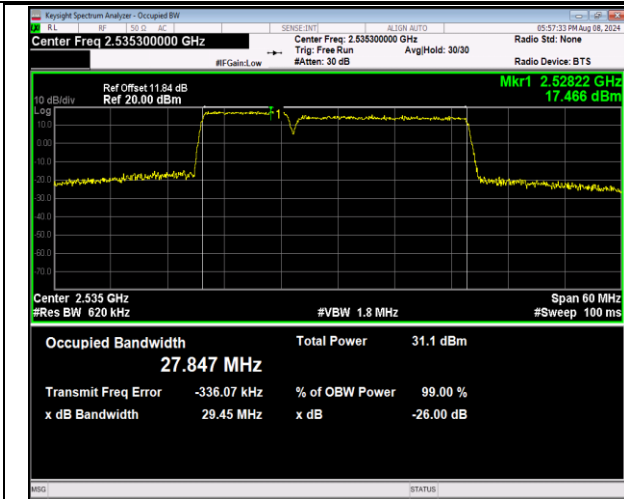

7-7-10MHz-20MHz-16QAM-16QAM-20805-20949-50RB#
0-100RB#0-PASS

7-7-10MHz-20MHz-QPSK-QPSK-21006-21150-50RB#0-1
00RB#0-PASS