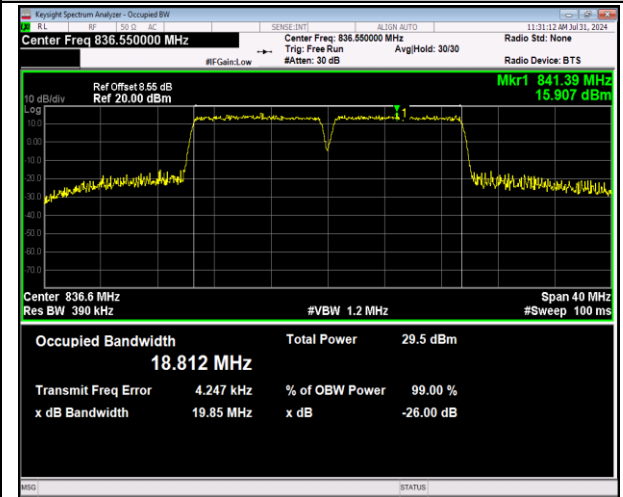

5-5-10MHz-10MHz-QPSK-QPSK-20476-20575-50RB#0-5
50RB#0-PASS

5-5-10MHz-10MHz-64QAM-64QAM-20476-20575-50RB#0-5
#0-50RB#0-PASS