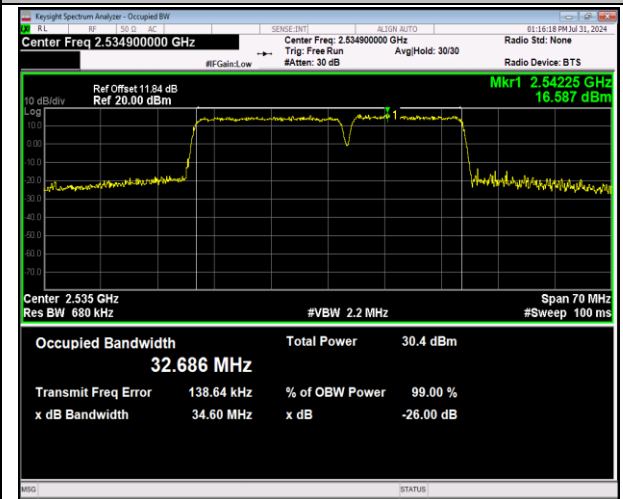

7-7-20MHz-15MHz-QPSK-QPSK-21026-21197-100RB#0-75RB#0-PASS

7-7-20MHz-15MHz-64QAM-64QAM-21026-21197-100RB#0-75RB#0-PASS