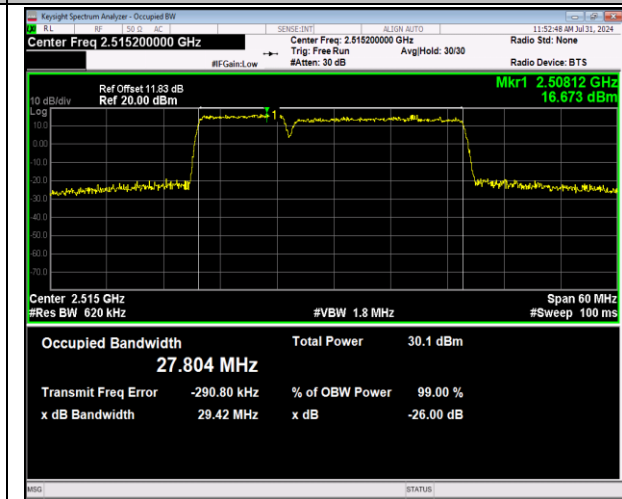

7-7-10MHz-20MHz-QPSK-QPSK-20805-20949-50RB#0-
100RB#0-PASS

7-7-10MHz-20MHz-64QAM-64QAM-20805-20949-50RB
#0-100RB#0-PASS