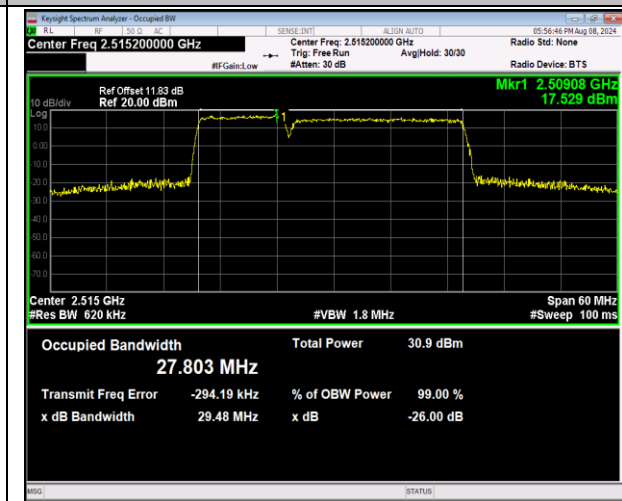

5-5-10MHz-10MHz-16QAM-16QAM-20476-20575-50RB#0-5
0-50RB#0-PASS

5-5-10MHz-10MHz-64QAM-64QAM-20476-20575-50RB#0-5
#0-50RB#0-PASS

5-5-10MHz-10MHz-QPSK-QPSK-20501-20600-50RB#0-5
ORB#0-PASS

5-5-10MHz-10MHz-16QAM-16QAM-20501-20600-50RB
#0-50RB#0-PASS