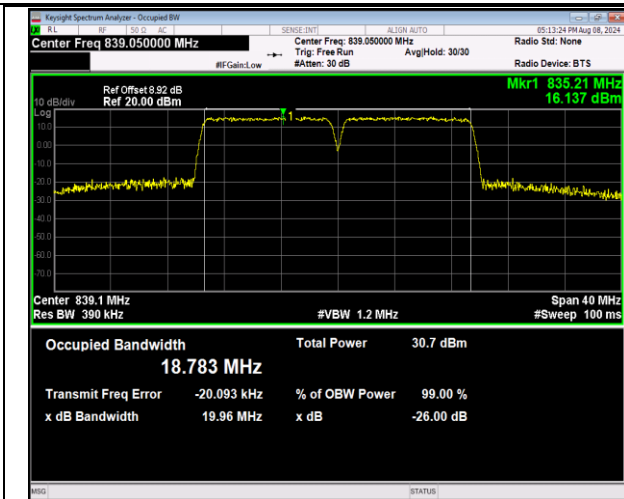

5-5-10MHz-10MHz-16QAM-16QAM-20476-20575-50RB#0-5
0-50RB#0-PASS

5-5-10MHz-10MHz-QPSK-QPSK-20501-20600-50RB#0-5
ORB#0-PASS