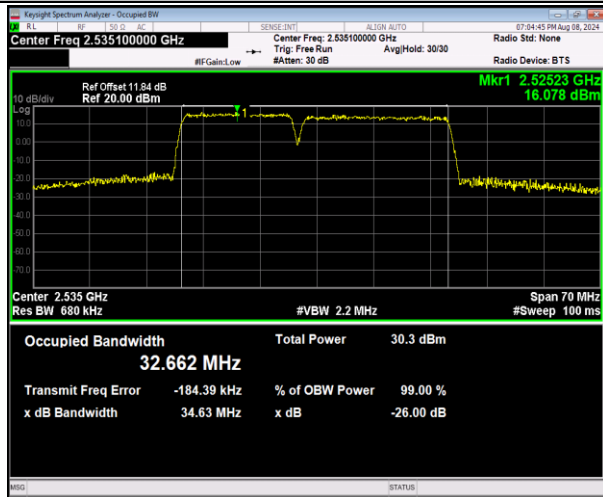

7-7-15MHz-20MHz-QPSK-QPSK-20828-20999-75RB#0-1
00RB#0-PASS

7-7-15MHz-20MHz-16QAM-16QAM-20828-20999-75RB#0-100RB#0-PASS

7-7-15MHz-20MHz-64QAM-64QAM-20828-20999-75RB#0-100RB#0-PASS

7-7-15MHz-20MHz-QPSK-QPSK-21003-21174-75RB#0-100RB#0-PASS