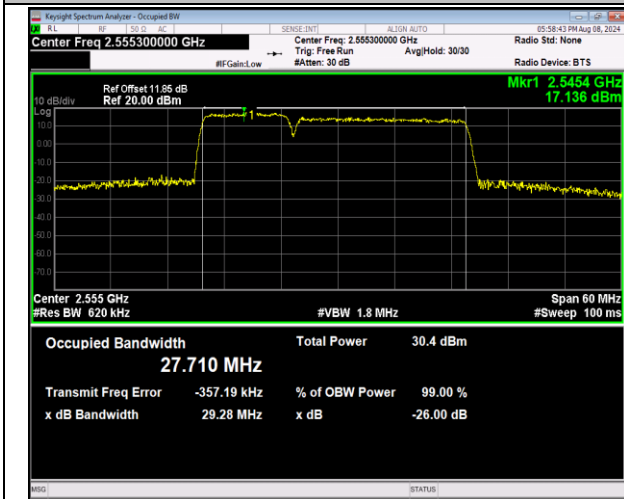

7-7-10MHz-20MHz-QPSK-QPSK-21006-21150-50RB#0-1
00RB#0-PASS

7-7-10MHz-20MHz-16QAM-16QAM-21006-21150-50RB
#0-100RB#0-PASS

7-7-10MHz-20MHz-64QAM-64QAM-21006-21150-50RB#
0-100RB#0-PASS

7-7-10MHz-20MHz-QPSK-QPSK-21206-21350-50RB#0-
100RB#0-PASS