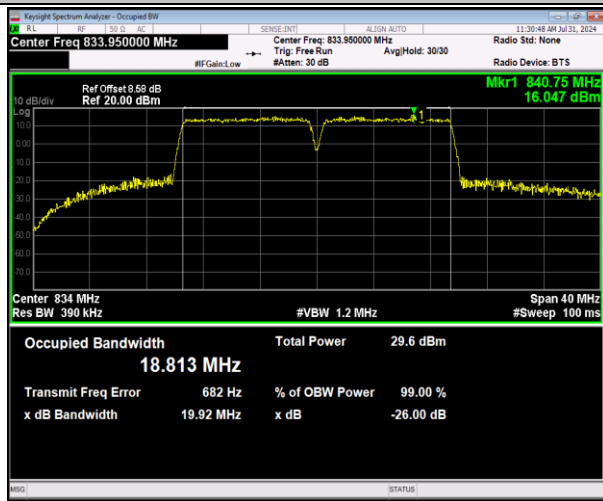

5-5-10MHz-10MHz-QPSK-QPSK-20450-20549-50RB#0-5
ORB#0-PASS

5-5-10MHz-10MHz-16QAM-16QAM-20450-20549-50RB#0-5
#0-50RB#0-PASS

5-5-10MHz-10MHz-64QAM-64QAM-20450-20549-50RB#0-5
0-50RB#0-PASS

5-5-10MHz-10MHz-QPSK-QPSK-20476-20575-50RB#0-5
50RB#0-PASS