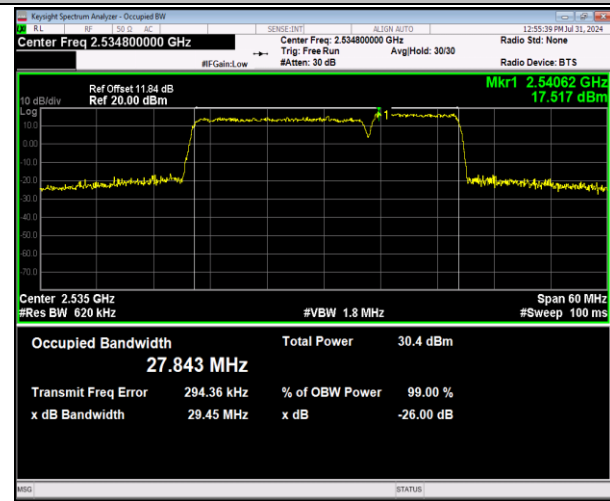

7-7-20MHz-10MHz-QPSK-QPSK-21051-21195-100RB#0-50RB#0-PASS

7-7-20MHz-10MHz-64QAM-64QAM-21051-21195-100RB#0-50RB#0-PASS