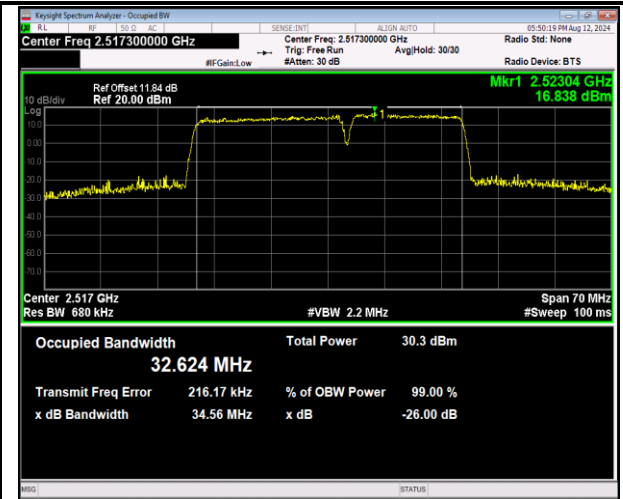

7-7-20MHz-10MHz-64QAM-64QAM-21251-21395-100RB#0-50RB#0-PASS

7-7-20MHz-15MHz-16QAM-16QAM-20850-21021-100RB#0-75RB#0-PASS