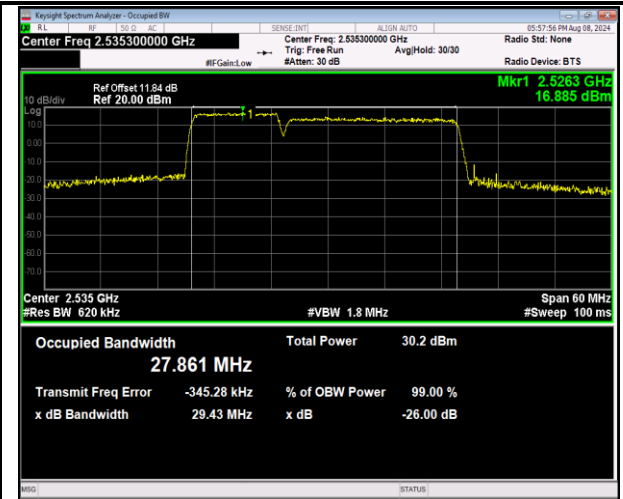

7-7-10MHz-20MHz-64QAM-64QAM-20805-20949-50RB
#0-100RB#0-PASS

7-7-10MHz-20MHz-16QAM-16QAM-21006-21150-50RB
#0-100RB#0-PASS