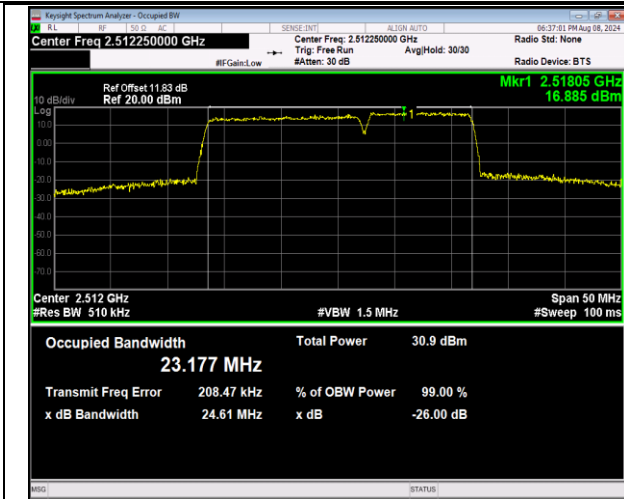

7-7-10MHz-20MHz-16QAM-16QAM-21206-21350-50RB#
0-100RB#0-PASS

7-7-15MHz-10MHz-QPSK-QPSK-20825-20945-75RB#0-5
ORB#0-PASS