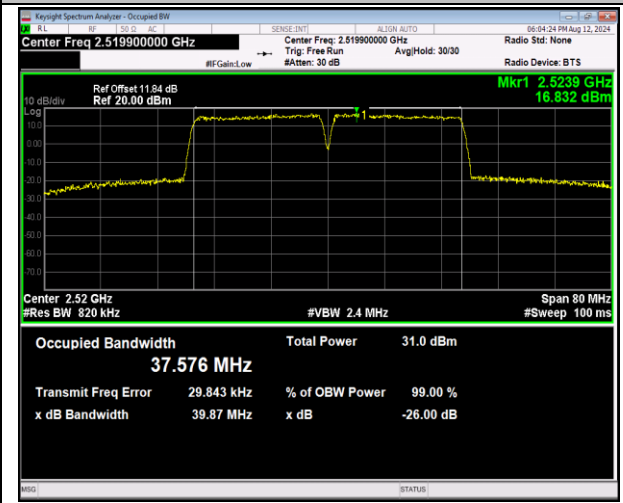

7-7-20MHz-15MHz-16QAM-16QAM-21201-21372-100RB#0-75RB#0-PASS

7-7-20MHz-20MHz-QPSK-QPSK-20850-21048-100RB#0-100RB#0-PASS