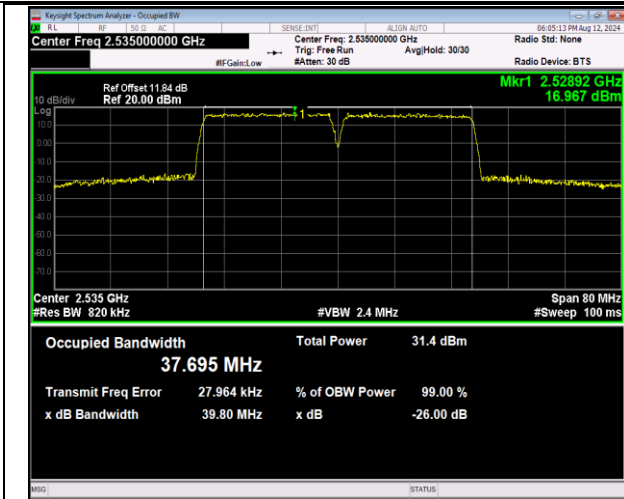

7-7-20MHz-20MHz-16QAM-16QAM-20850-21048-100RB#0-100RB#0-PASS

7-7-20MHz-20MHz-QPSK-QPSK-21001-21199-100RB#0-100RB#0-PASS