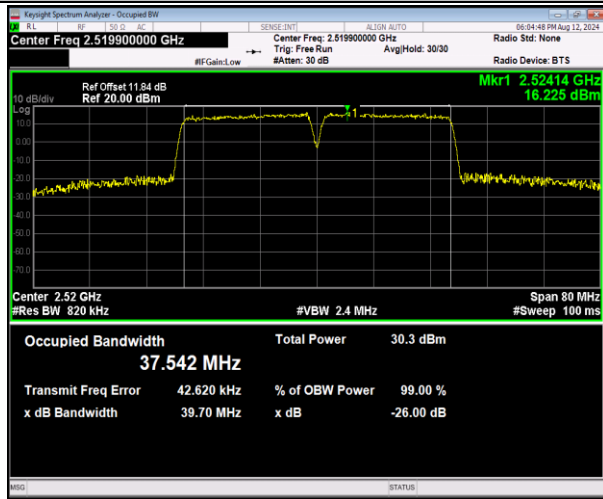

7-7-20MHz-15MHz-QPSK-QPSK-21201-21372-100RB#0-75RB#0-PASS

7-7-20MHz-15MHz-16QAM-16QAM-21201-21372-100RB#0-75RB#0-PASS

7-7-20MHz-15MHz-64QAM-64QAM-21201-21372-100RB#0-75RB#0-PASS

7-7-20MHz-20MHz-QPSK-QPSK-20850-21048-100RB#0-100RB#0-PASS