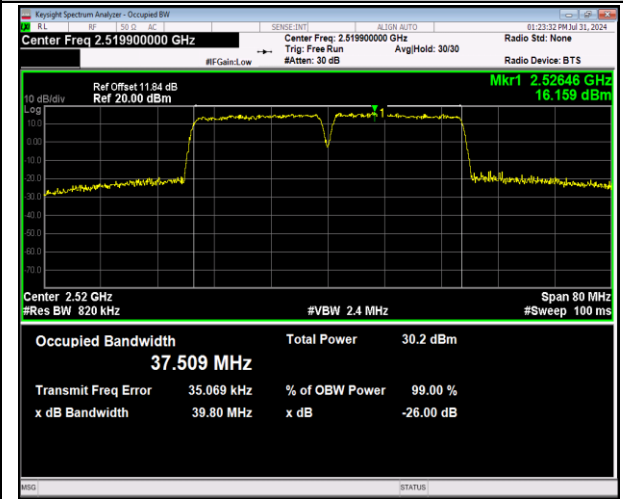

7-7-20MHz-20MHz-QPSK-QPSK-20850-21048-100RB#0-100RB#0-PASS

7-7-20MHz-20MHz-64QAM-64QAM-20850-21048-100RB#0-100RB#0-PASS