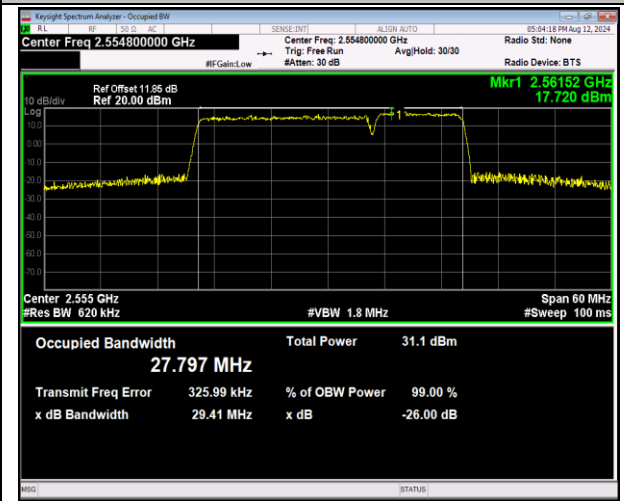

7-7-20MHz-10MHz-16QAM-16QAM-21051-21195-100RB#0-50RB#0-PASS

7-7-20MHz-10MHz-QPSK-QPSK-21251-21395-100RB#0-50RB#0-PASS