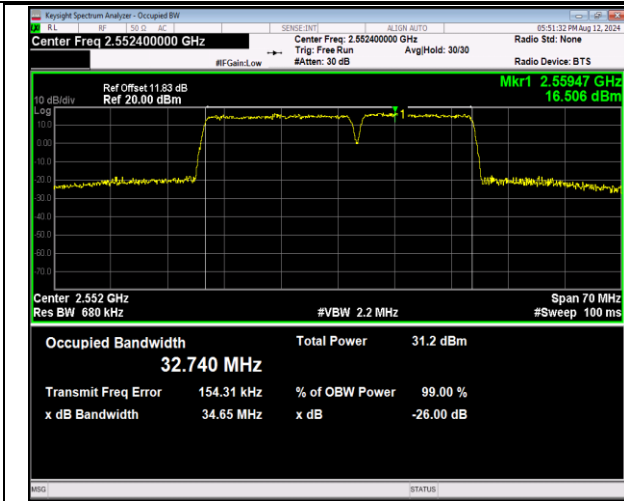

7-7-20MHz-15MHz-64QAM-64QAM-20850-21021-100RB#0-75RB#0-PASS

7-7-20MHz-15MHz-QPSK-QPSK-21026-21197-100RB#0-75RB#0-PASS

7-7-20MHz-15MHz-16QAM-16QAM-21026-21197-100RB#0-75RB#0-PASS

7-7-20MHz-15MHz-64QAM-64QAM-21026-21197-100RB#0-75RB#0-PASS