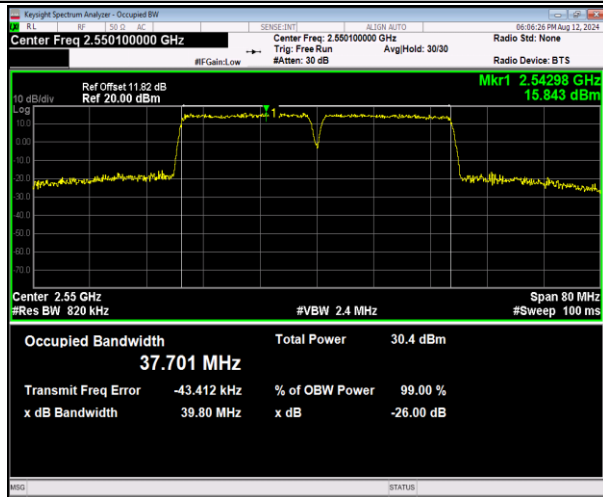

7-7-20MHz-20MHz-64QAM-64QAM-21001-21199-100RB#0-100RB#0-PASS

7-7-20MHz-20MHz-16QAM-16QAM-21152-21350-100RB#0-100RB#0-PASS