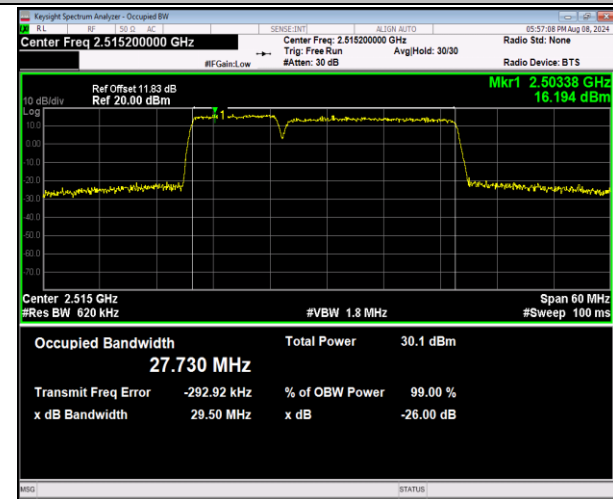

5-5-10MHz-10MHz-64QAM-64QAM-20501-20600-50RB#
0-50RB#0-PASS

7-7-10MHz-20MHz-16QAM-16QAM-20805-20949-50RB#
0-100RB#0-PASS