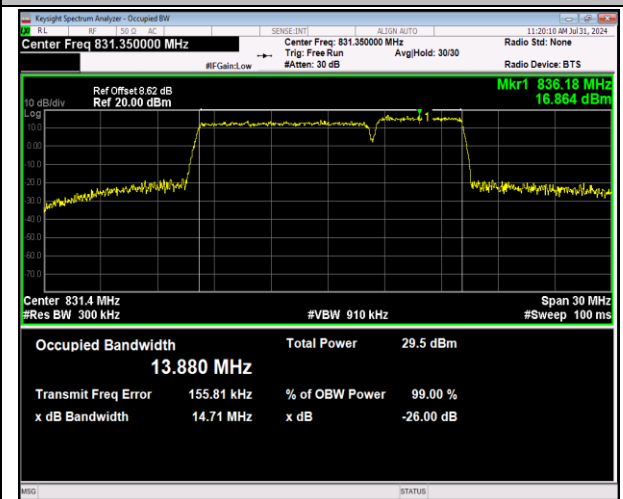

5-5-10MHz-5MHz-QPSK-QPSK-20450-20522-50RB#0-2 5RB#0-PASS

5-5-10MHz-5MHz-64QAM-64QAM-20450-20522-50RB#0-0-25RB#0-PASS