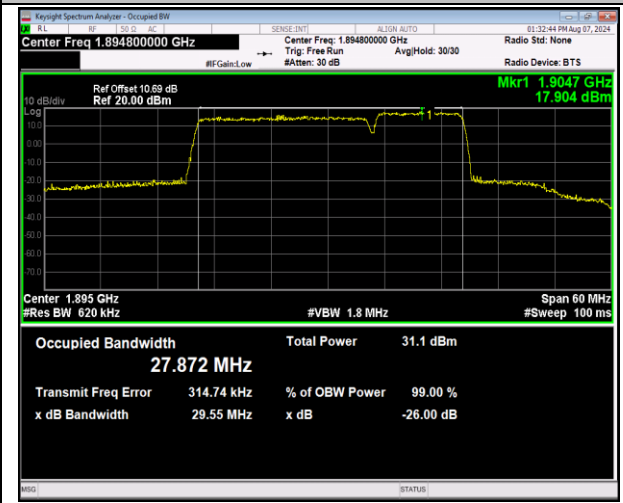

2-2-20MHz-10MHz-16QAM-16QAM-18851-18995-100RB#0-50RB#0-PASS

2-2-20MHz-10MHz-QPSK-QPSK-19001-19145-100RB#0-50RB#0-PASS