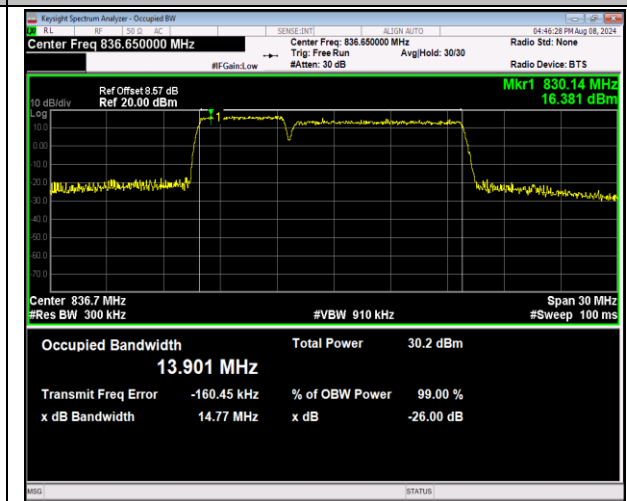

5-5-5MHz-3MHz-16QAM-16QAM-20595-20634-25RB#0-15
 5RB#0-PASS

5-5-5MHz-3MHz-64QAM-64QAM-20595-20634-25RB#0-15
 -15RB#0-PASS

5-5-5MHz-10MHz-QPSK-QPSK-20428-20500-25RB#0-50 RB#0-PASS

5-5-5MHz-10MHz-16QAM-16QAM-20428-20500-25RB#0-50RB#0-PASS