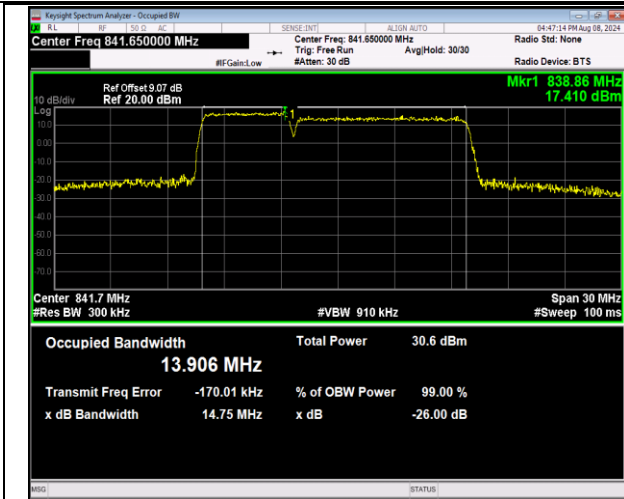

5-5-5MHz-10MHz-16QAM-16QAM-20478-20550-25RB#0-50RB#0-PASS

5-5-5MHz-10MHz-QPSK-QPSK-20528-20600-25RB#0-50 RB#0-PASS