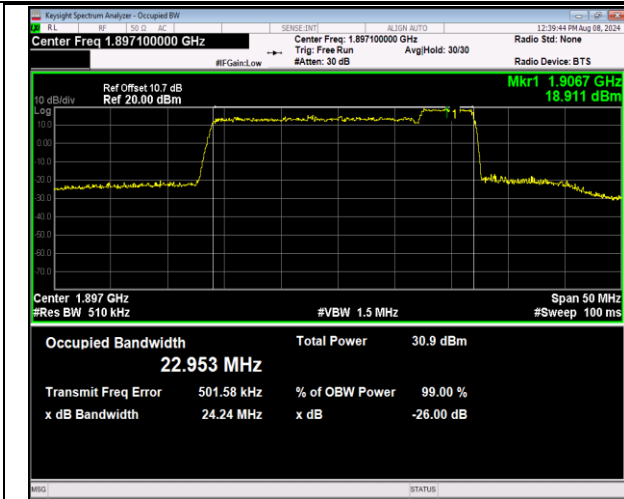

2-2-20MHz-5MHz-16QAM-16QAM-18875-18992-100RB#0-0-25RB#0-PASS

2-2-20MHz-5MHz-QPSK-QPSK-19050-19167-100RB#0-2
5RB#0-PASS