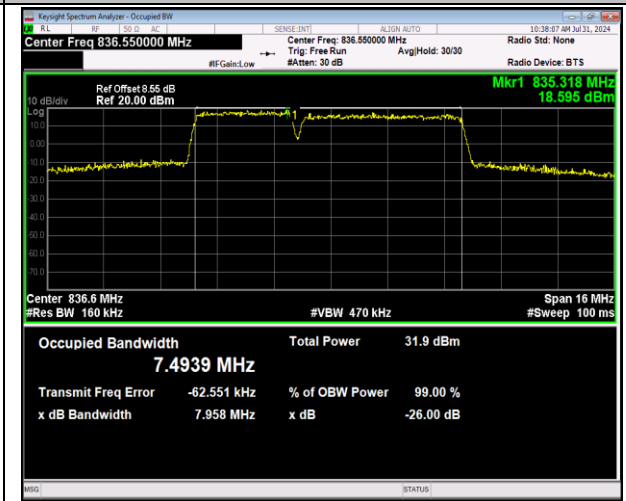

5-5-3MHz-5MHz-QPSK-QPSK-20501-20540-15RB#0-25RB#0-PASS

5-5-3MHz-5MHz-64QAM-64QAM-20501-20540-15RB#0-25RB#0-PASS