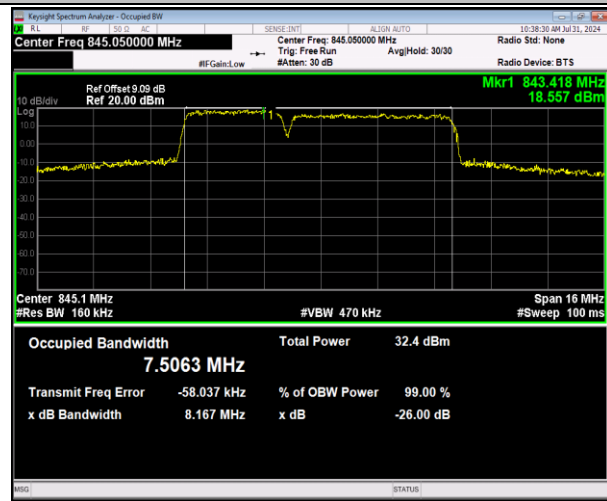

5-5-3MHz-5MHz-16QAM-16QAM-20501-20540-15RB#0-25RB#0-PASS

5-5-3MHz-5MHz-64QAM-64QAM-20501-20540-15RB#0-25RB#0-PASS

5-5-3MHz-5MHz-QPSK-QPSK-20586-20625-15RB#0-25
RB#0-PASS

5-5-3MHz-5MHz-16QAM-16QAM-20586-20625-15RB#0-80
-25RB#0-PASS