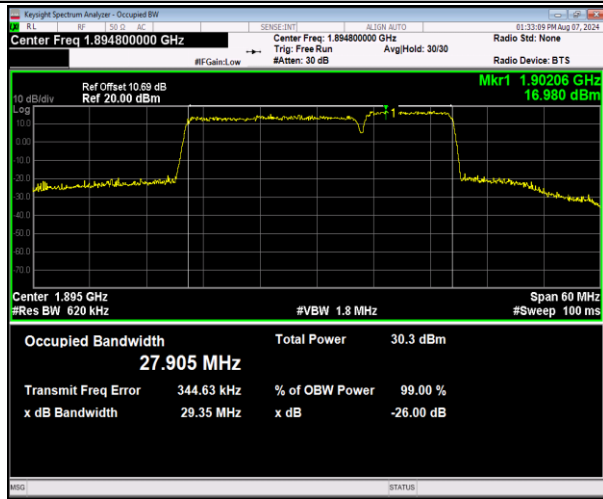

2-2-20MHz-10MHz-QPSK-QPSK-18851-18995-100RB#0-50RB#0-PASS

2-2-20MHz-10MHz-16QAM-16QAM-18851-18995-100RB#0-50RB#0-PASS

2-2-20MHz-10MHz-64QAM-64QAM-18851-18995-100RB#0-50RB#0-PASS

2-2-20MHz-10MHz-QPSK-QPSK-19001-19145-100RB#0-50RB#0-PASS