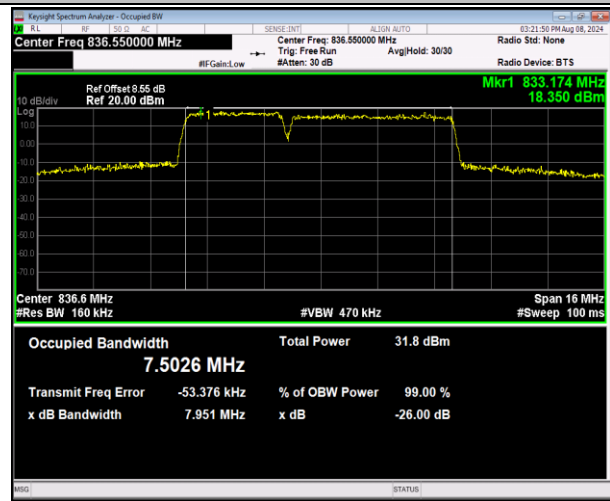

5-5-3MHz-5MHz-QPSK-QPSK-20416-20455-15RB#0-25
RB#0-PASS

5-5-3MHz-5MHz-16QAM-16QAM-20416-20455-15RB#0-25RB#0-PASS

5-5-3MHz-5MHz-64QAM-64QAM-20416-20455-15RB#0-25RB#0-PASS

5-5-3MHz-5MHz-QPSK-QPSK-20501-20540-15RB#0-25RB#0-PASS