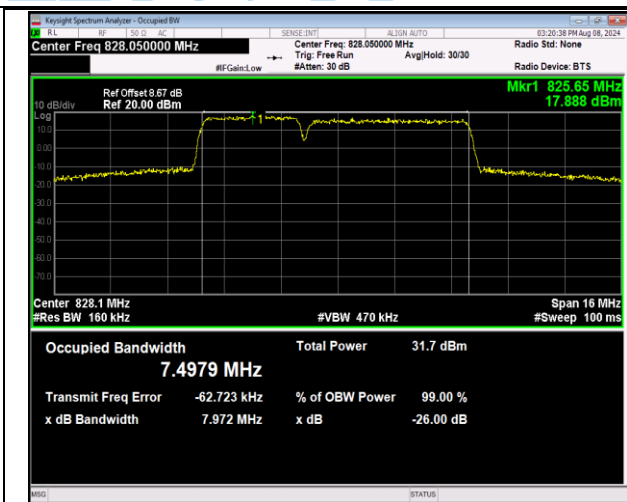

2-2-20MHz-20MHz-64QAM-64QAM-18801-18999-100RB#0-100RB#0-PASS

2-2-20MHz-20MHz-QPSK-QPSK-18902-19100-100RB#0-100RB#0-PASS

2-2-20MHz-20MHz-16QAM-16QAM-18902-19100-100RB#0-100RB#0-PASS

2-2-20MHz-20MHz-64QAM-64QAM-18902-19100-100RB#0-100RB#0-PASS