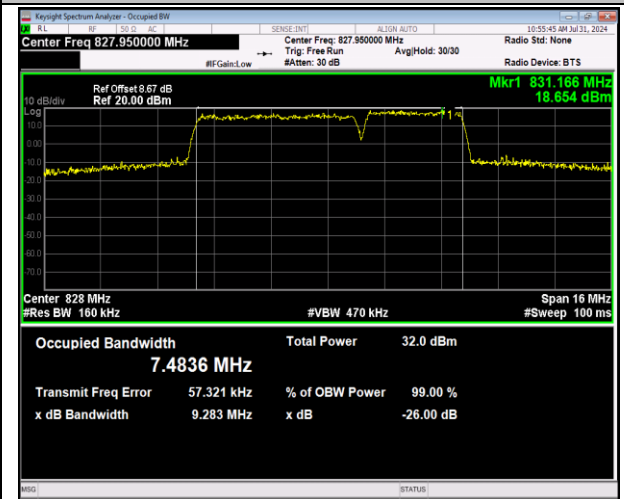

5-5-5MHz-3MHz-QPSK-QPSK-20425-20464-25RB#0-15
RB#0-PASS

5-5-5MHz-3MHz-64QAM-64QAM-20425-20464-25RB#0
-15RB#0-PASS