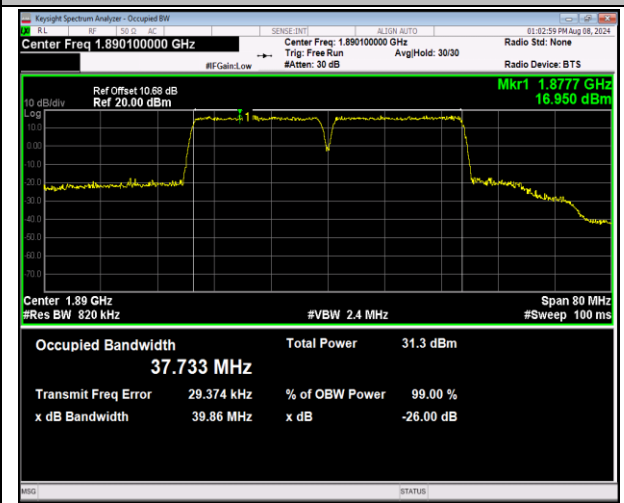

2-2-20MHz-20MHz-16QAM-16QAM-18801-18999-100RB#0-100RB#0-PASS

2-2-20MHz-20MHz-QPSK-QPSK-18902-19100-100RB#0-100RB#0-PASS