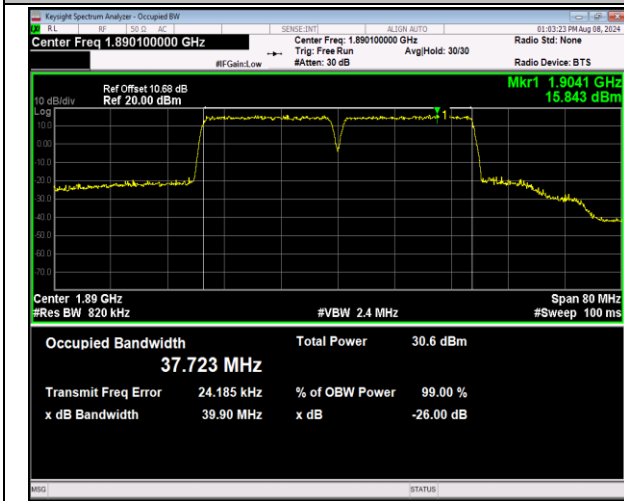

2-2-20MHz-20MHz-64QAM-64QAM-18801-18999-100RB#0-100RB#0-PASS

2-2-20MHz-20MHz-16QAM-16QAM-18902-19100-100RB#0-100RB#0-PASS