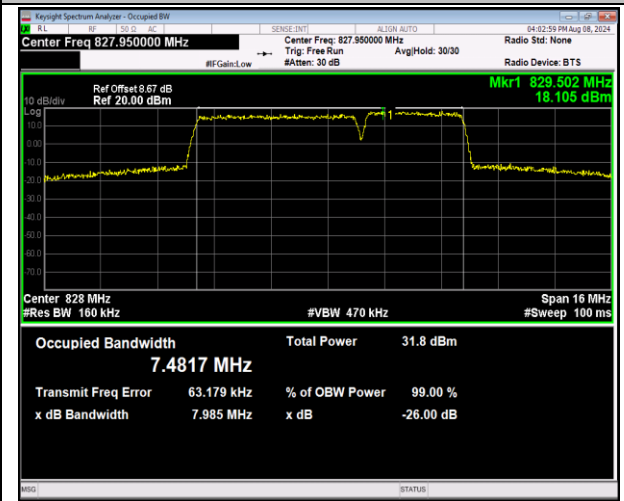

5-5-3MHz-5MHz-16QAM-16QAM-20586-20625-15RB#0-80
-25RB#0-PASS

5-5-5MHz-3MHz-QPSK-QPSK-20425-20464-25RB#0-15
RB#0-PASS