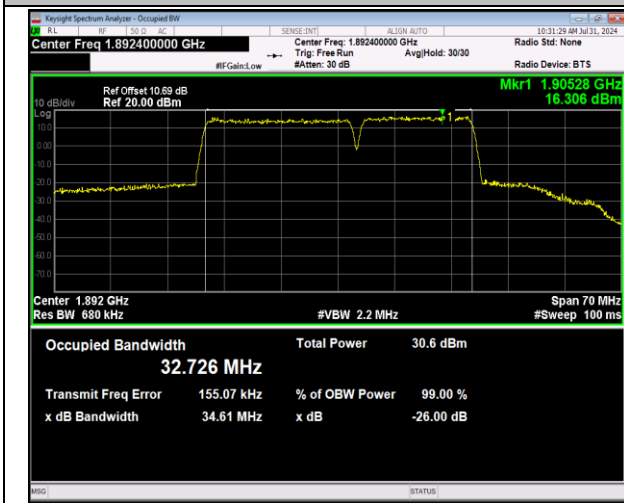

2-2-20MHz-15MHz-QPSK-QPSK-18951-19122-100RB#0-75RB#0-PASS

2-2-20MHz-15MHz-64QAM-64QAM-18951-19122-100RB#0-75RB#0-PASS