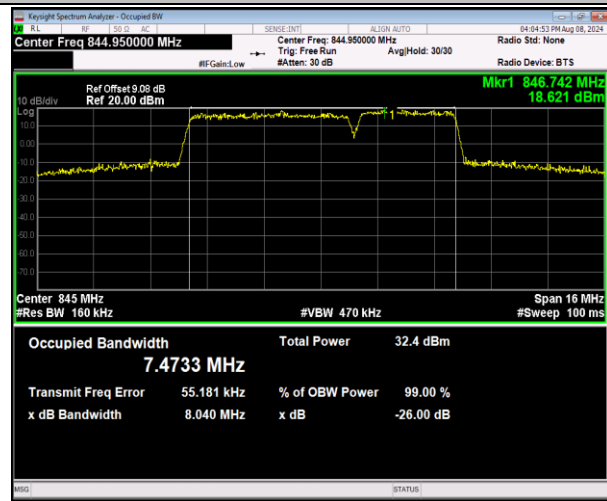

5-5-5MHz-3MHz-QPSK-QPSK-20510-20549-25RB#0-15
 RB#0-PASS

5-5-5MHz-3MHz-16QAM-16QAM-20510-20549-25RB#0-15
 -15RB#0-PASS

5-5-5MHz-3MHz-64QAM-64QAM-20510-20549-25RB#0-15
 5RB#0-PASS

5-5-5MHz-3MHz-QPSK-QPSK-20595-20634-25RB#0-15
 RB#0-PASS