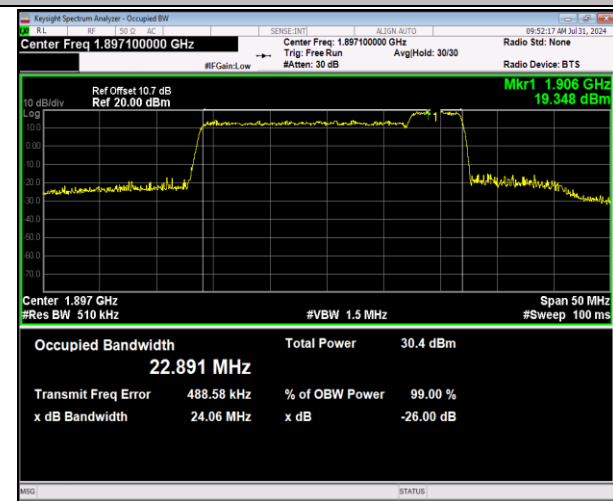

2-2-20MHz-5MHz-16QAM-16QAM-18875-18992-100RB#0-0-25RB#0-PASS

2-2-20MHz-5MHz-64QAM-64QAM-18875-18992-100RB#0-25RB#0-PASS

2-2-20MHz-5MHz-QPSK-QPSK-19050-19167-100RB#0-2
5RB#0-PASS

2-2-20MHz-5MHz-16QAM-16QAM-19050-19167-100RB
#0-25RB#0-PASS