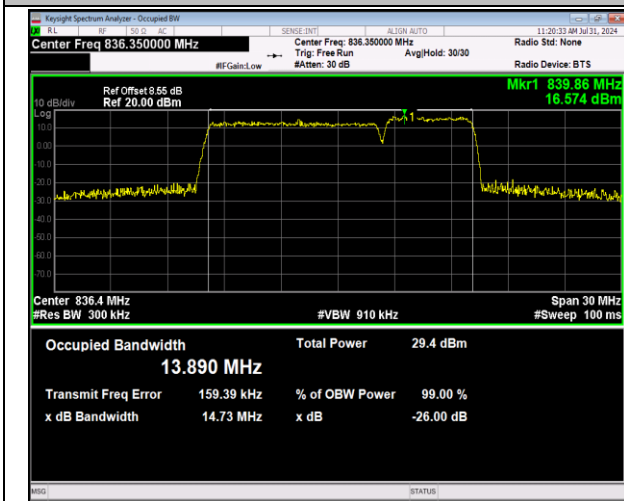

5-5-10MHz-5MHz-16QAM-16QAM-20450-20522-50RB#0-25RB#0-PASS

5-5-10MHz-5MHz-64QAM-64QAM-20450-20522-50RB#0-0-25RB#0-PASS

5-5-10MHz-5MHz-QPSK-QPSK-20500-20572-50RB#0-25 RB#0-PASS

5-5-10MHz-5MHz-16QAM-16QAM-20500-20572-50RB#0-25RB#0-PASS