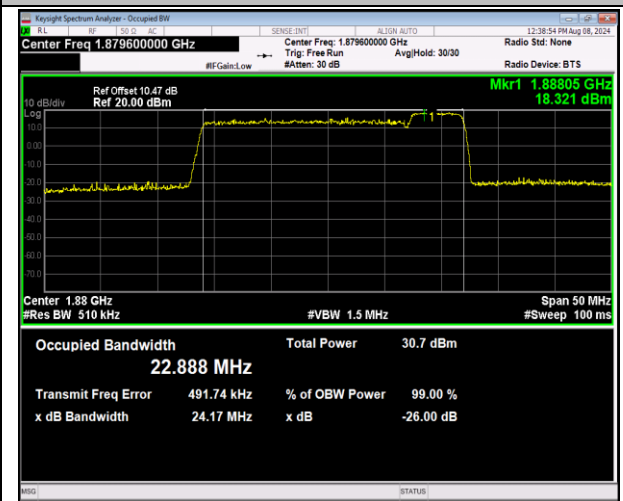

2-2-20MHz-5MHz-QPSK-QPSK-18700-18817-100RB#0-2
5RB#0-PASS

2-2-20MHz-5MHz-16QAM-16QAM-18700-18817-100RB#0-25RB#0-PASS

2-2-20MHz-5MHz-64QAM-64QAM-18700-18817-100RB#0-0-25RB#0-PASS

2-2-20MHz-5MHz-QPSK-QPSK-18875-18992-100RB#0-25RB#0-PASS