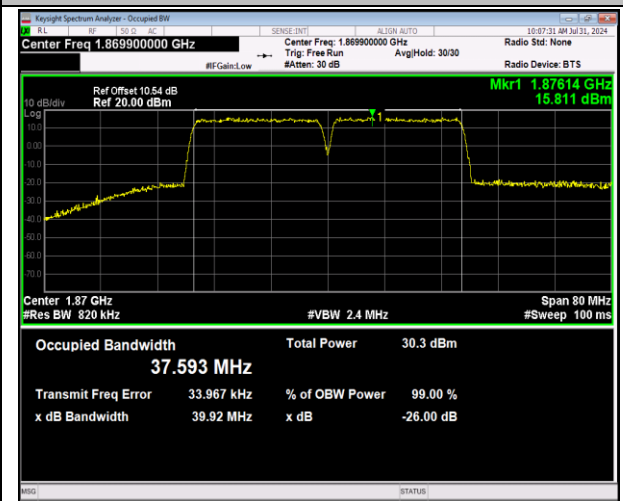

2-2-20MHz-20MHz-QPSK-QPSK-18700-18898-100RB#0-100RB#0-PASS

2-2-20MHz-20MHz-64QAM-64QAM-18700-18898-100RB#0-100RB#0-PASS