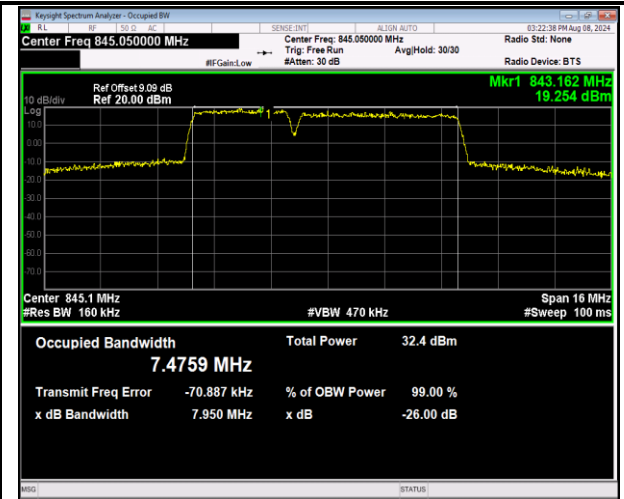

5-5-3MHz-5MHz-64QAM-64QAM-20501-20540-15RB#0-25RB#0-PASS

5-5-3MHz-5MHz-16QAM-16QAM-20586-20625-15RB#0-80
-25RB#0-PASS