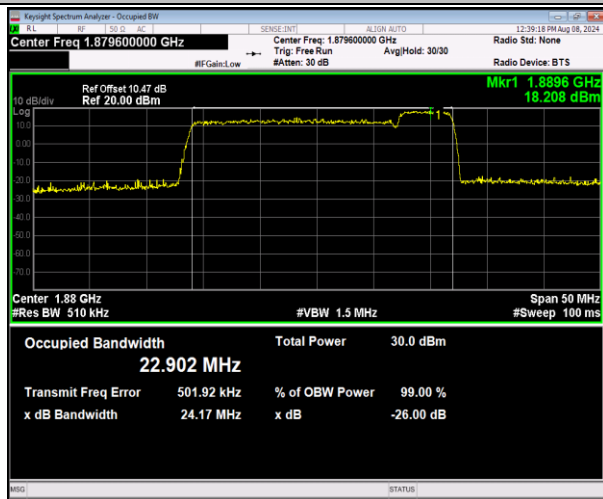

2-2-20MHz-5MHz-QPSK-QPSK-18700-18817-100RB#0-2
5RB#0-PASS

2-2-20MHz-5MHz-16QAM-16QAM-18700-18817-100RB#0-25RB#0-PASS

2-2-20MHz-5MHz-64QAM-64QAM-18700-18817-100RB#0-0-25RB#0-PASS

2-2-20MHz-5MHz-QPSK-QPSK-18875-18992-100RB#0-25RB#0-PASS