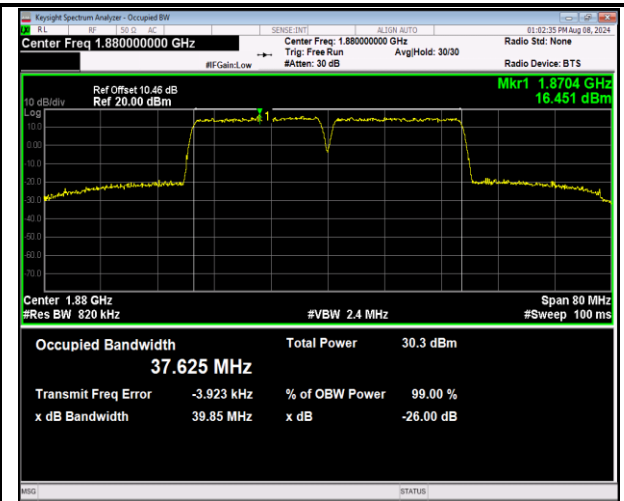

2-2-20MHz-20MHz-64QAM-64QAM-18700-18898-100RB#0-100RB#0-PASS

2-2-20MHz-20MHz-16QAM-16QAM-18801-18999-100RB#0-100RB#0-PASS