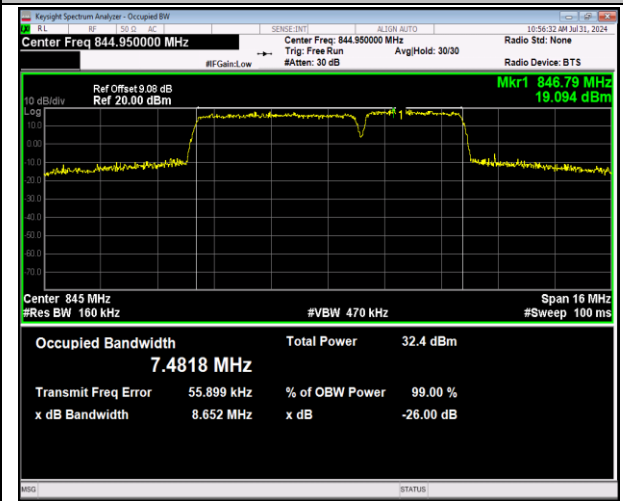

5-5-5MHz-3MHz-QPSK-QPSK-20595-20634-25RB#0-15
RB#0-PASS

5-5-5MHz-3MHz-64QAM-64QAM-20595-20634-25RB#0-15
-15RB#0-PASS