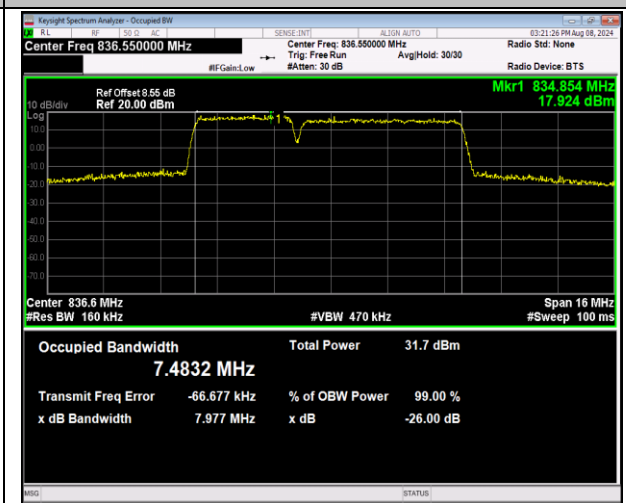

5-5-3MHz-5MHz-16QAM-16QAM-20416-20455-15RB#0-25RB#0-PASS

5-5-3MHz-5MHz-QPSK-QPSK-20501-20540-15RB#0-25RB#0-PASS