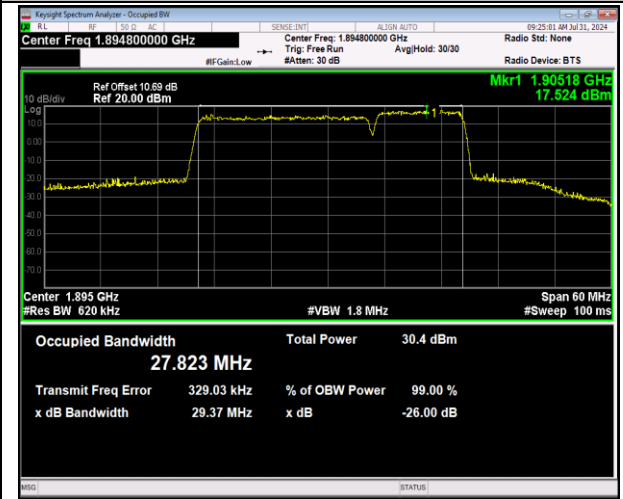

2-2-20MHz-10MHz-QPSK-QPSK-19001-19145-100RB#0-50RB#0-PASS

2-2-20MHz-10MHz-64QAM-64QAM-19001-19145-100RB#0-50RB#0-PASS