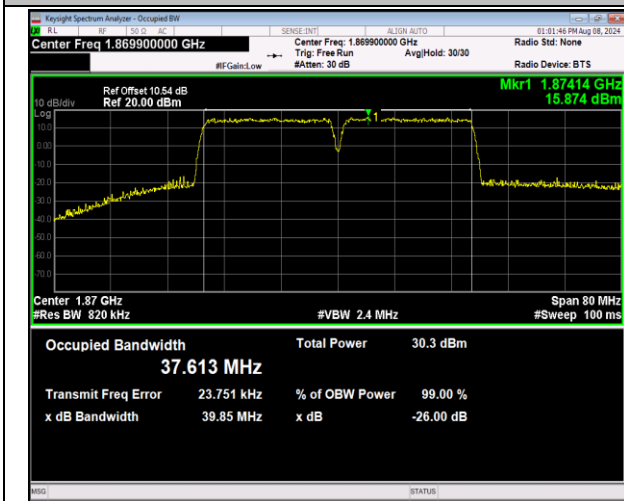

2-2-20MHz-15MHz-QPSK-QPSK-18951-19122-100RB#0-75RB#0-PASS

2-2-20MHz-15MHz-16QAM-16QAM-18951-19122-100RB#0-75RB#0-PASS

2-2-20MHz-15MHz-64QAM-64QAM-18951-19122-100RB#0-75RB#0-PASS

2-2-20MHz-20MHz-QPSK-QPSK-18700-18898-100RB#0-100RB#0-PASS