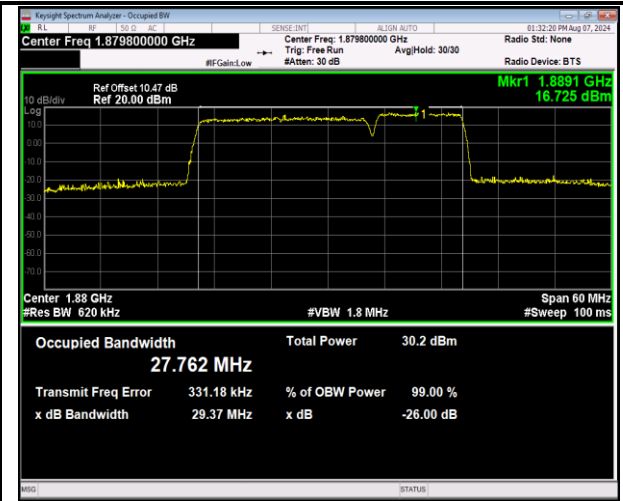

2-2-20MHz-10MHz-64QAM-64QAM-18700-18844-100R
B#0-50RB#0-PASS

2-2-20MHz-10MHz-16QAM-16QAM-18851-18995-100RB#0-50RB#0-PASS