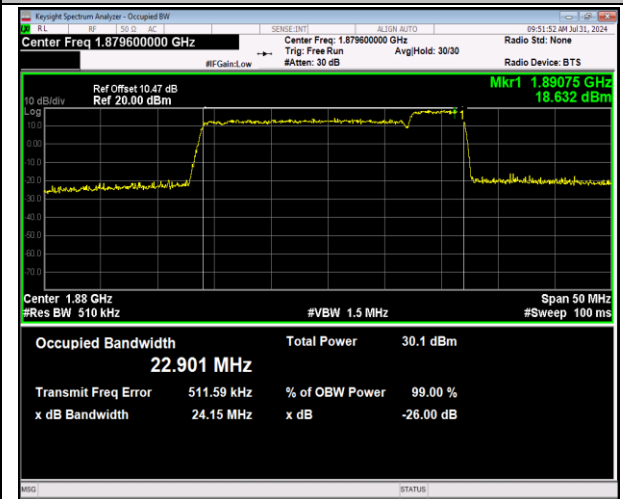

2-2-20MHz-5MHz-QPSK-QPSK-18875-18992-100RB#0-25RB#0-PASS

2-2-20MHz-5MHz-64QAM-64QAM-18875-18992-100RB#0-25RB#0-PASS