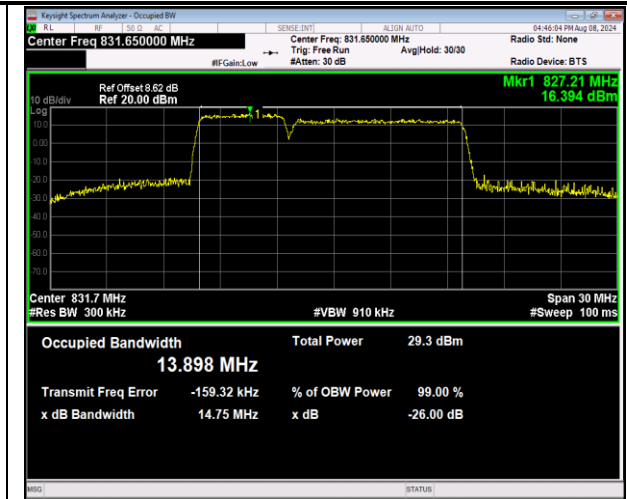

5-5-5MHz-3MHz-64QAM-64QAM-20595-20634-25RB#0-15
-15RB#0-PASS

5-5-5MHz-10MHz-16QAM-16QAM-20428-20500-25RB#0-50RB#0-PASS