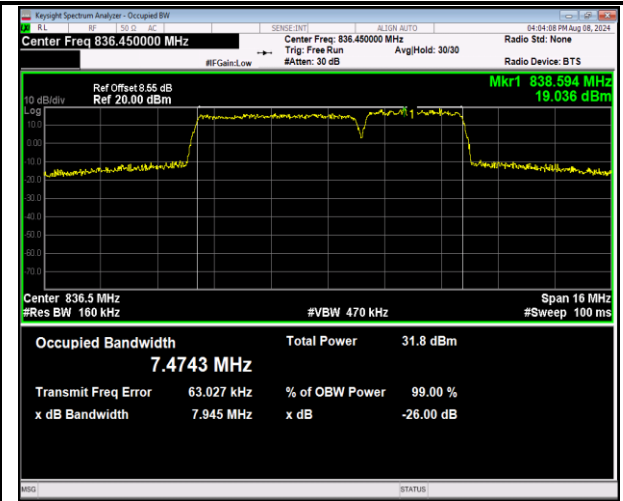

5-5-5MHz-3MHz-64QAM-64QAM-20425-20464-25RB#0
-15RB#0-PASS

5-5-5MHz-3MHz-16QAM-16QAM-20510-20549-25RB#0-15
-15RB#0-PASS