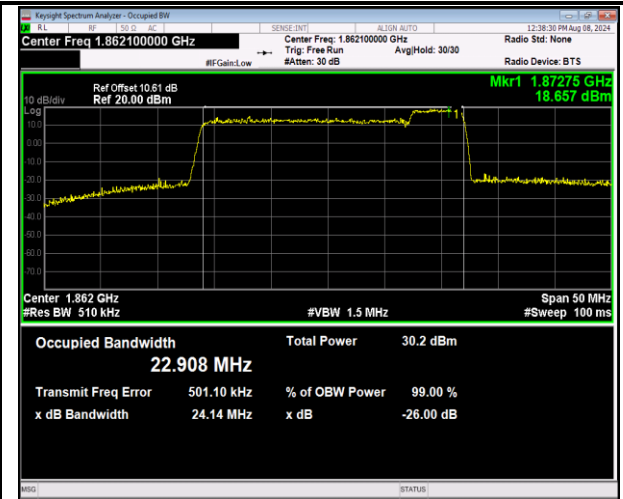

2-2-20MHz-5MHz-QPSK-QPSK-18700-18817-100RB#0-2
5RB#0-PASS

2-2-20MHz-5MHz-16QAM-16QAM-18700-18817-100RB#0-25RB#0-PASS

2-2-20MHz-5MHz-64QAM-64QAM-18700-18817-100RB#0-0-25RB#0-PASS

2-2-20MHz-5MHz-QPSK-QPSK-18875-18992-100RB#0-25RB#0-PASS