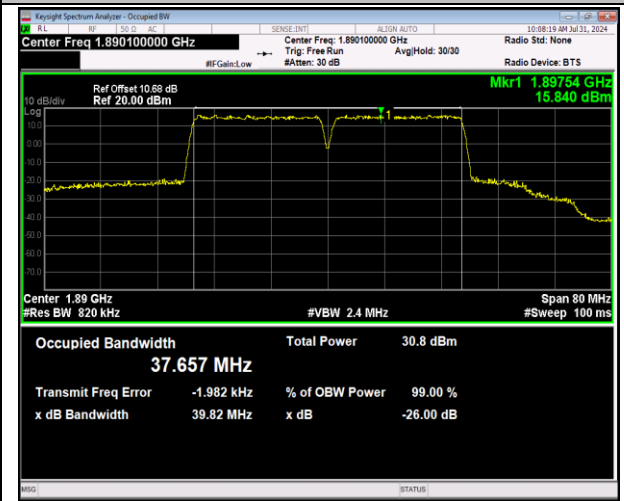

2-2-20MHz-20MHz-QPSK-QPSK-18902-19100-100RB#0-100RB#0-PASS

2-2-20MHz-20MHz-64QAM-64QAM-18902-19100-100RB#0-100RB#0-PASS