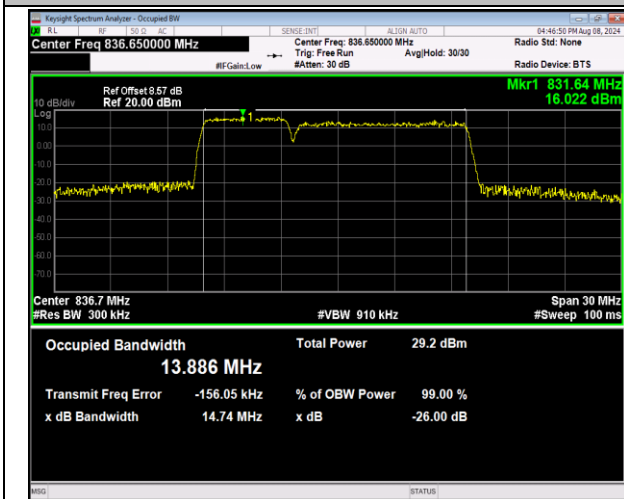

5-5-5MHz-10MHz-64QAM-64QAM-20428-20500-25RB#0-50RB#0-PASS

5-5-5MHz-10MHz-16QAM-16QAM-20478-20550-25RB#0-50RB#0-PASS