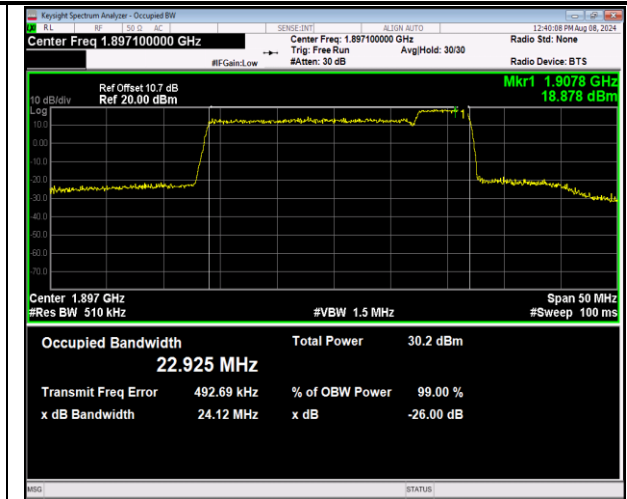

2-2-20MHz-5MHz-64QAM-64QAM-18875-18992-100RB#0-25RB#0-PASS

2-2-20MHz-5MHz-16QAM-16QAM-19050-19167-100RB
#0-25RB#0-PASS