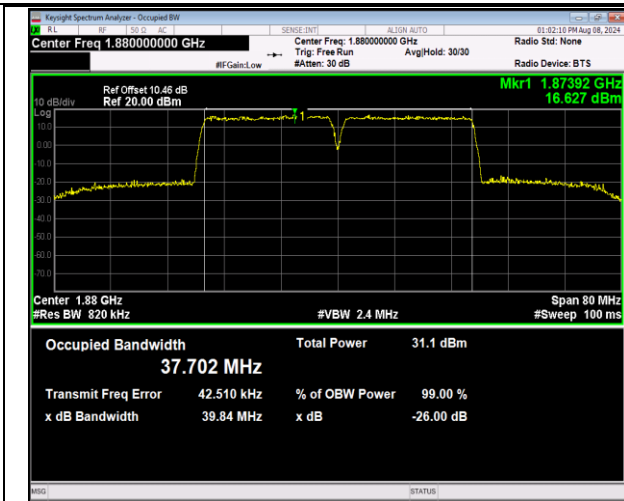

2-2-20MHz-20MHz-16QAM-16QAM-18700-18898-100RB#0-100RB#0-PASS

2-2-20MHz-20MHz-QPSK-QPSK-18801-18999-100RB#0-100RB#0-PASS