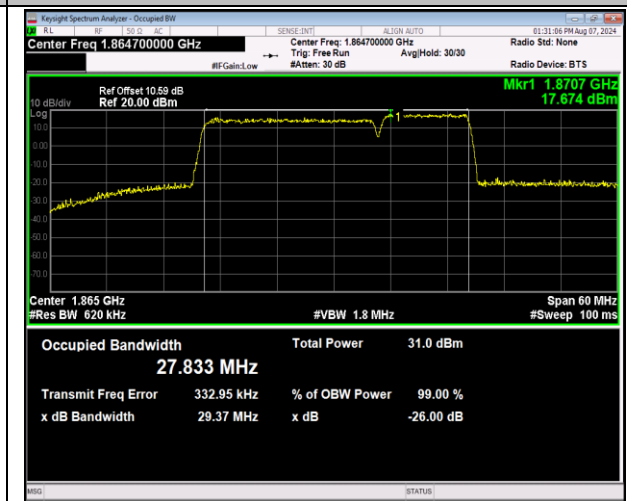

2-2-20MHz-5MHz-16QAM-16QAM-18875-18992-100RB#0-0-25RB#0-PASS

2-2-20MHz-5MHz-64QAM-64QAM-18875-18992-100RB#0-25RB#0-PASS

2-2-20MHz-5MHz-QPSK-QPSK-19050-19167-100RB#0-2
5RB#0-PASS

2-2-20MHz-5MHz-16QAM-16QAM-19050-19167-100RB
#0-25RB#0-PASS