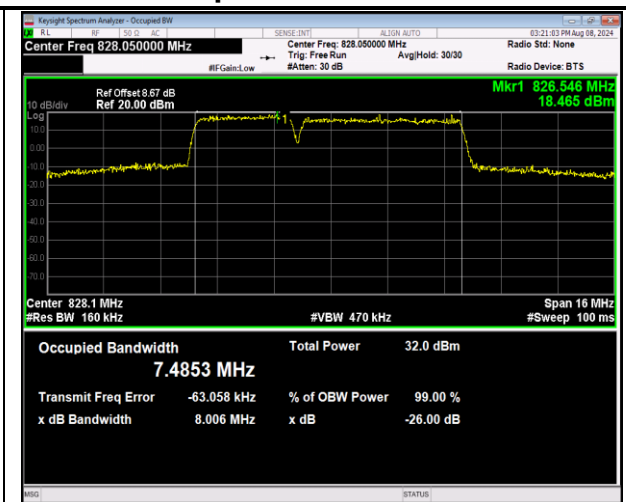

2-2-20MHz-20MHz-64QAM-64QAM-18902-19100-100RB#0-100RB#0-PASS

5-5-3MHz-5MHz-16QAM-16QAM-20416-20455-15RB#0-25RB#0-PASS