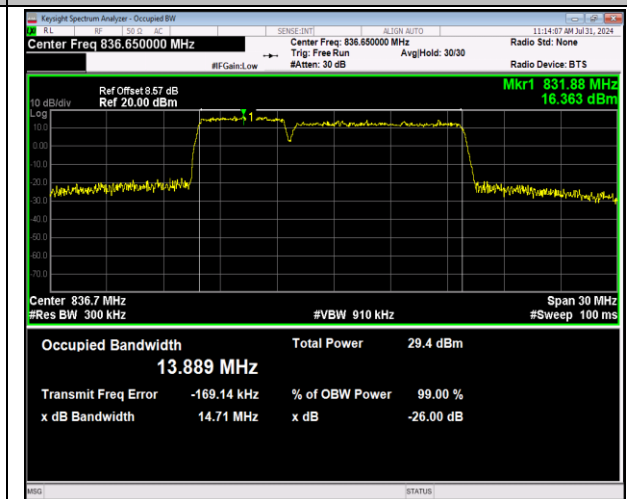

5-5-5MHz-10MHz-QPSK-QPSK-20478-20550-25RB#0-50RB#0-PASS

5-5-5MHz-10MHz-64QAM-64QAM-20478-20550-25RB#0-50RB#0-PASS