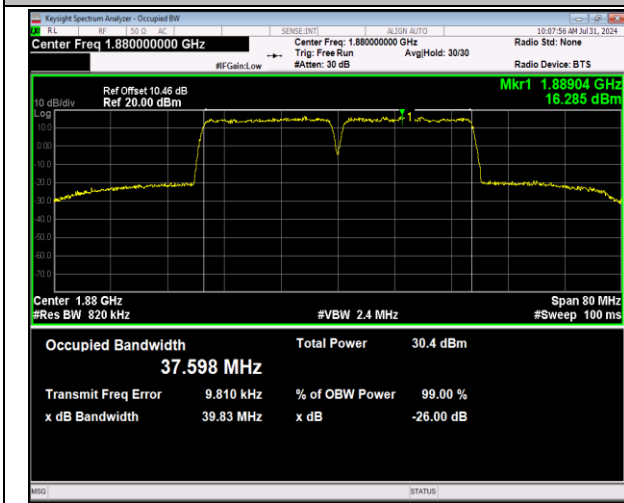

2-2-20MHz-20MHz-16QAM-16QAM-18700-18898-100RB#0-100RB#0-PASS

2-2-20MHz-20MHz-64QAM-64QAM-18700-18898-100RB#0-100RB#0-PASS

2-2-20MHz-20MHz-QPSK-QPSK-18801-18999-100RB#0-100RB#0-PASS

2-2-20MHz-20MHz-16QAM-16QAM-18801-18999-100RB#0-100RB#0-PASS