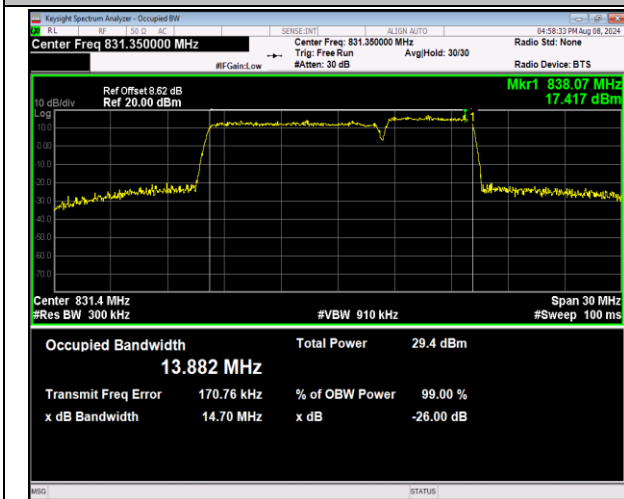

5-5-5MHz-10MHz-QPSK-QPSK-20528-20600-25RB#0-50 RB#0-PASS

5-5-5MHz-10MHz-16QAM-16QAM-20528-20600-25RB#0-50RB#0-PASS

5-5-5MHz-10MHz-64QAM-64QAM-20528-20600-25RB#0-50RB#0-PASS

5-5-10MHz-5MHz-QPSK-QPSK-20450-20522-50RB#0-2 5RB#0-PASS