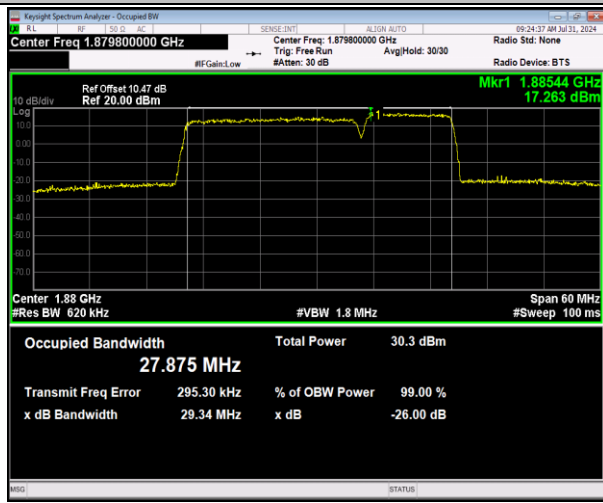

2-2-20MHz-10MHz-QPSK-QPSK-18851-18995-100RB#0-50RB#0-PASS

2-2-20MHz-10MHz-64QAM-64QAM-18851-18995-100RB#0-50RB#0-PASS