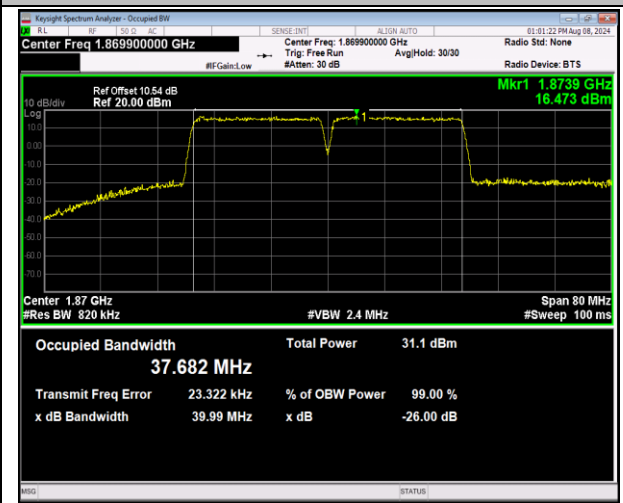

2-2-20MHz-15MHz-16QAM-16QAM-18951-19122-100RB#0-75RB#0-PASS

2-2-20MHz-20MHz-QPSK-QPSK-18700-18898-100RB#0-100RB#0-PASS