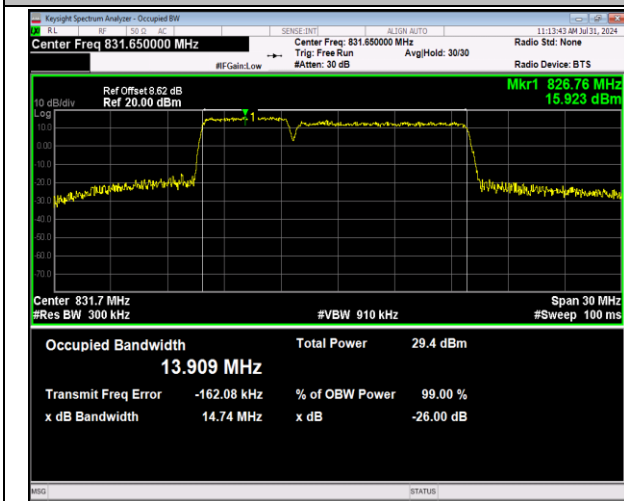

5-5-5MHz-3MHz-16QAM-16QAM-20595-20634-25RB#0-15
 5RB#0-PASS

5-5-5MHz-3MHz-64QAM-64QAM-20595-20634-25RB#0-15
 -15RB#0-PASS

5-5-5MHz-10MHz-QPSK-QPSK-20428-20500-25RB#0-50 RB#0-PASS

5-5-5MHz-10MHz-16QAM-16QAM-20428-20500-25RB#0-50RB#0-PASS