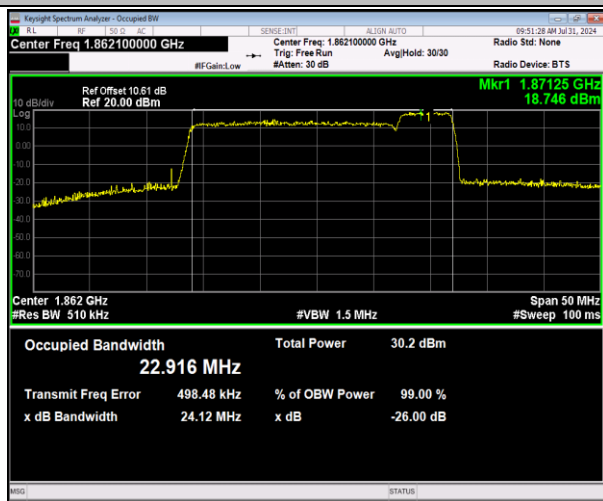

2-2-20MHz-5MHz-QPSK-QPSK-18700-18817-100RB#0-2
5RB#0-PASS

2-2-20MHz-5MHz-16QAM-16QAM-18700-18817-100RB#0-25RB#0-PASS

2-2-20MHz-5MHz-64QAM-64QAM-18700-18817-100RB#0-0-25RB#0-PASS

2-2-20MHz-5MHz-QPSK-QPSK-18875-18992-100RB#0-25RB#0-PASS