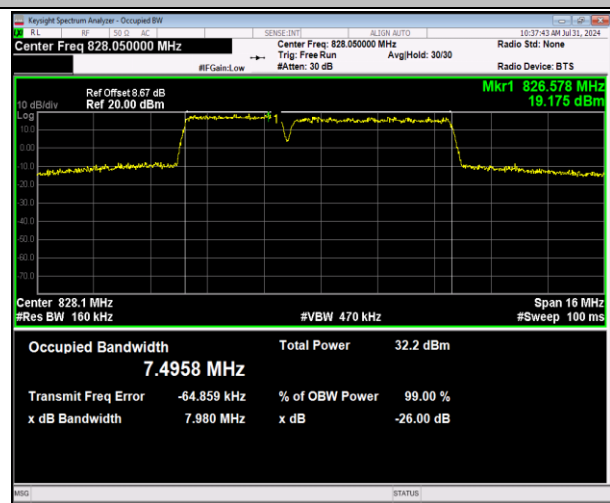

5-5-3MHz-5MHz-QPSK-QPSK-20416-20455-15RB#0-25
RB#0-PASS

5-5-3MHz-5MHz-64QAM-64QAM-20416-20455-15RB#0-25RB#0-PASS