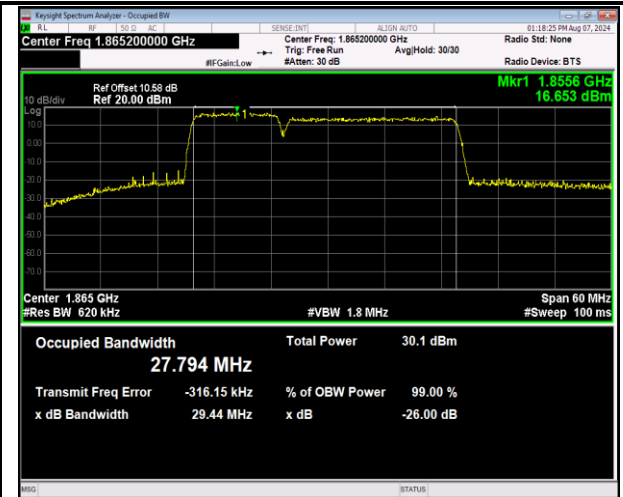

2-2-10MHz-15MHz-QPSK-QPSK-19005-19125-50RB#0-75RB#0-PASS

2-2-10MHz-15MHz-16QAM-16QAM-19005-19125-50RB#0-75RB#0-PASS

2-2-10MHz-15MHz-64QAM-64QAM-19005-19125-50RB
#0-75RB#0-PASS

2-2-10MHz-20MHz-QPSK-QPSK-18655-18799-50RB#0-1
00RB#0-PASS