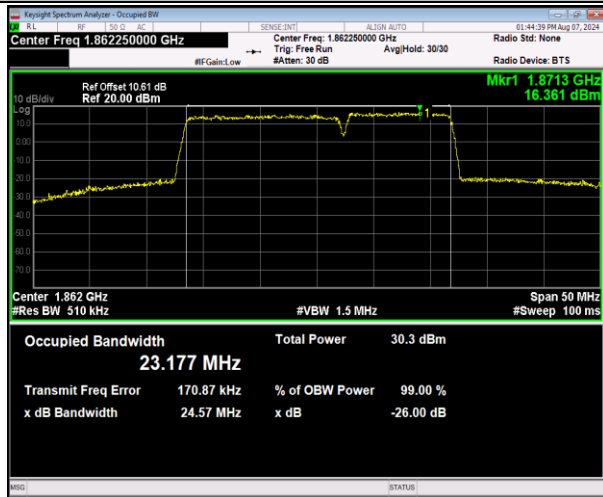

2-2-15MHz-10MHz-16QAM-16QAM-18675-18795-75RB#0-50RB#0-PASS