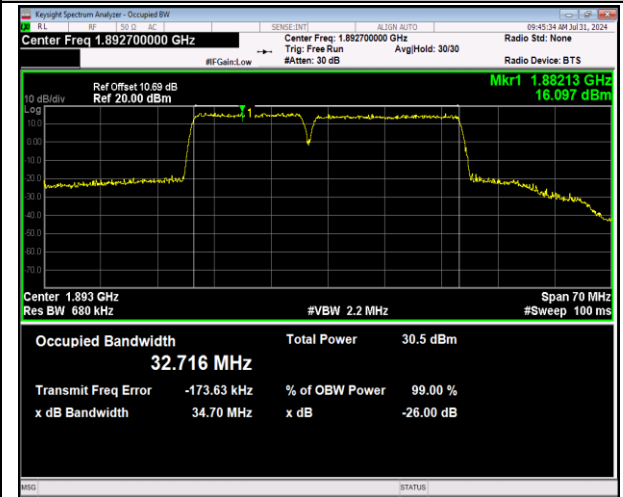

2-2-15MHz-20MHz-64QAM-64QAM-18929-19100-75RB#0-100RB#0-PASS