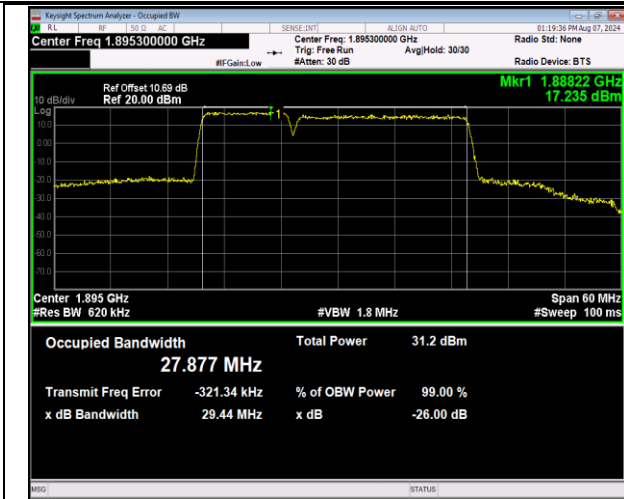

2-2-10MHz-20MHz-QPSK-QPSK-18956-19100-50RB#0-1
00RB#0-PASS