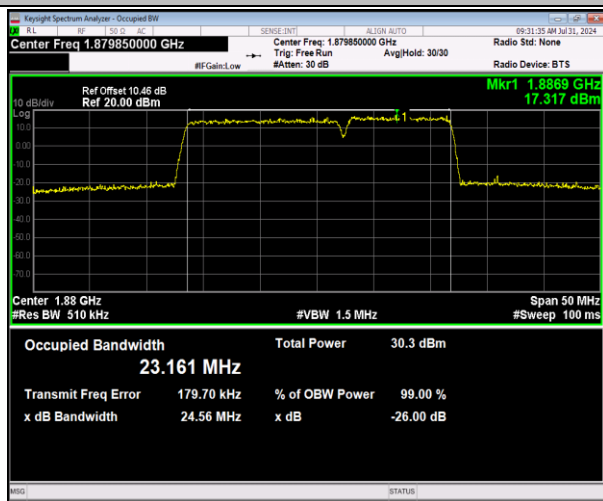

2-2-15MHz-10MHz-64QAM-64QAM-18851-18971-75RB#
0-50RB#0-PASS