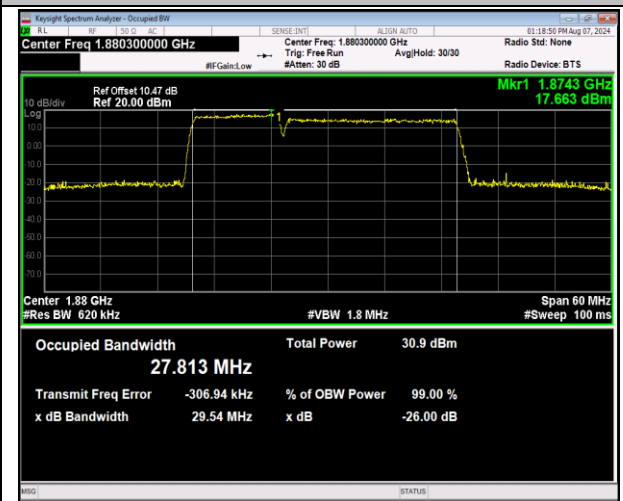

2-2-10MHz-20MHz-QPSK-QPSK-18806-18950-50RB#0-
100RB#0-PASS