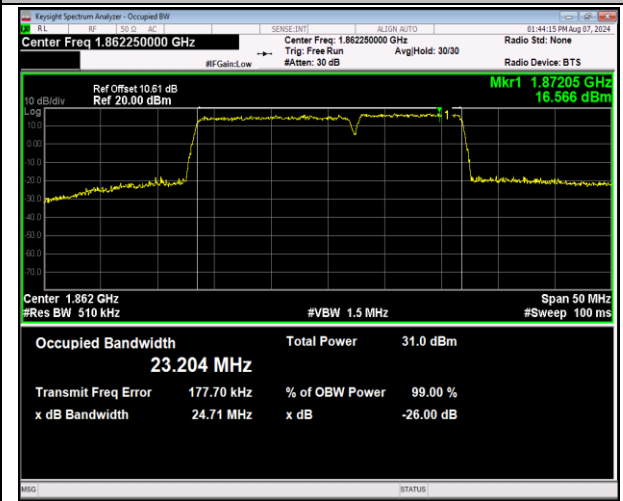

2-2-10MHz-20MHz-64QAM-64QAM-18806-18950-50RB
#0-100RB#0-PASS

2-2-10MHz-20MHz-QPSK-QPSK-18956-19100-50RB#0-1
00RB#0-PASS

2-2-10MHz-20MHz-16QAM-16QAM-18956-19100-50RB#0-100RB#0-PASS

2-2-10MHz-20MHz-64QAM-64QAM-18956-19100-50RB#0-100RB#0-PASS