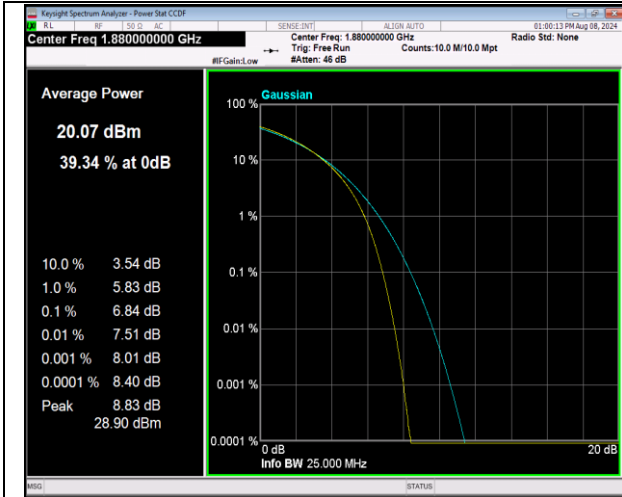

Test Graphs

2-2-20MHz-20MHz-QPSK-QPSK-18801-18999-100RB#0
-100RB#0-PASS