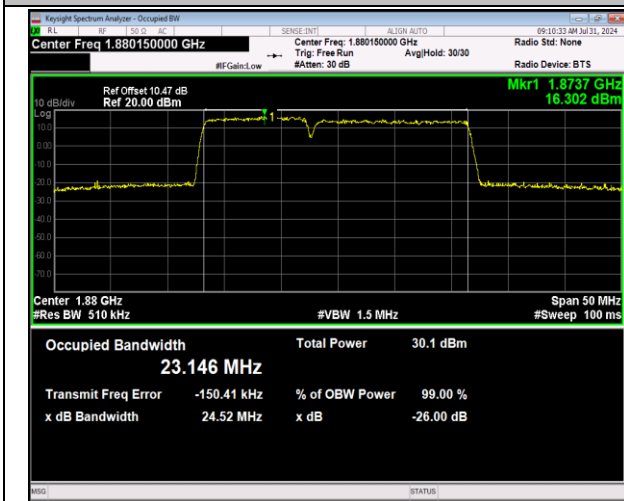

2-2-5MHz-20MHz-64QAM-64QAM-18808-18925-25RB#0-100RB#0-PASS

2-2-10MHz-15MHz-QPSK-QPSK-18829-18949-50RB#0-7
5RB#0-PASS

2-2-10MHz-15MHz-16QAM-16QAM-18829-18949-50RB
#0-75RB#0-PASS

2-2-10MHz-15MHz-64QAM-64QAM-18829-18949-50RB#0-75RB#0-PASS