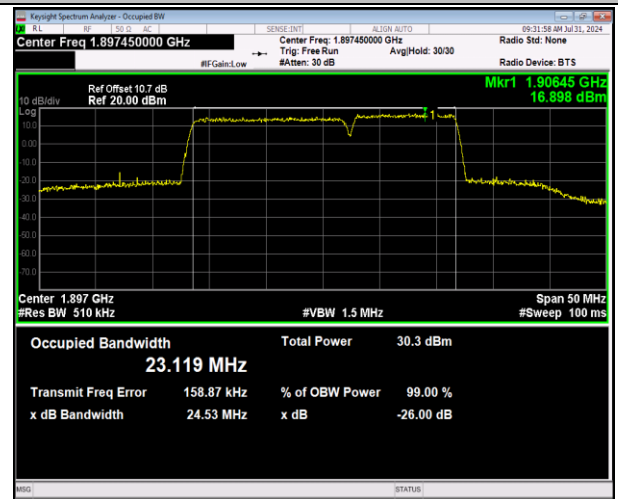

2-2-15MHz-10MHz-64QAM-64QAM-19027-19147-75RB
#0-50RB#0-PASS