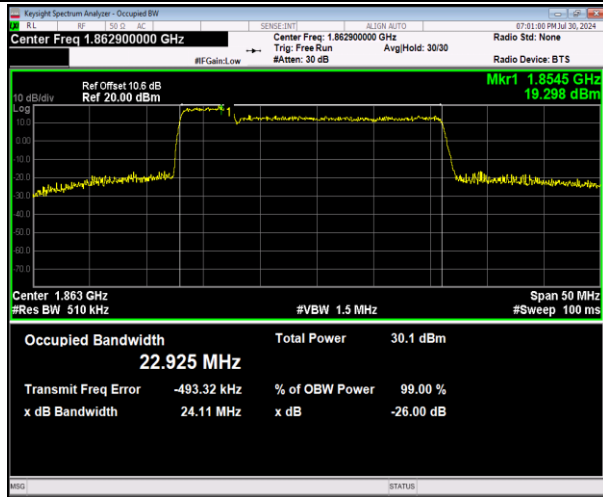

2-2-5MHz-20MHz-64QAM-64QAM-18633-18750-25RB#0-100RB#0-PASS