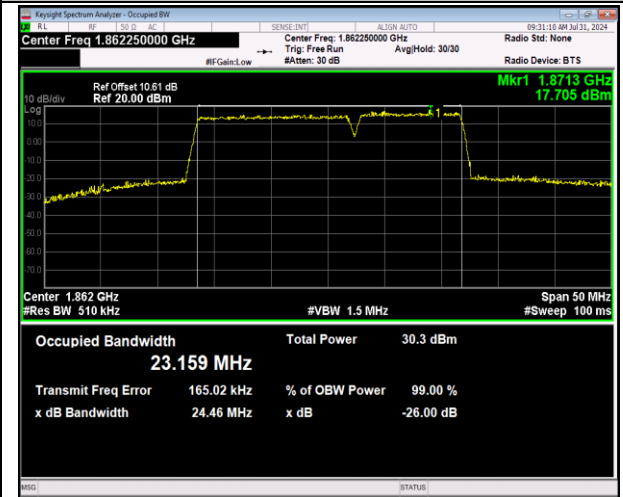

2-2-15MHz-10MHz-64QAM-64QAM-18675-18795-75RB#0-50RB#0-PASS