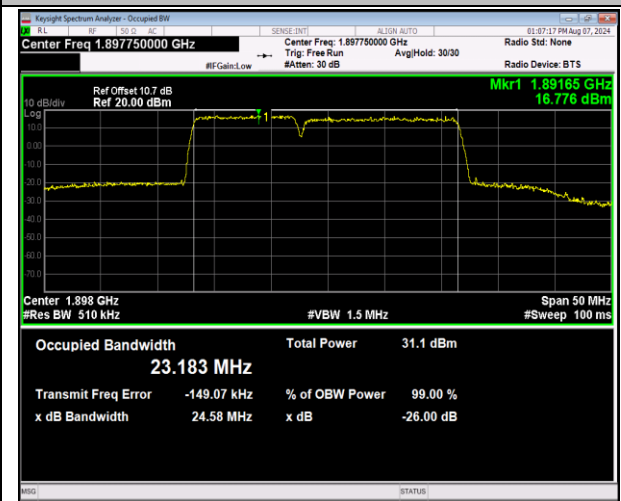

2-2-5MHz-20MHz-64QAM-64QAM-18808-18925-25RB#0-100RB#0-PASS

2-2-10MHz-15MHz-QPSK-QPSK-18829-18949-50RB#0-7
5RB#0-PASS

2-2-10MHz-15MHz-16QAM-16QAM-18829-18949-50RB
#0-75RB#0-PASS

2-2-10MHz-15MHz-64QAM-64QAM-18829-18949-50RB#0-75RB#0-PASS