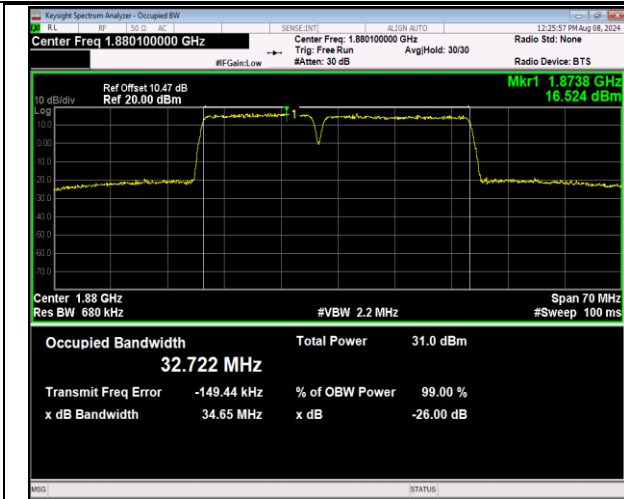

2-2-15MHz-20MHz-QPSK-QPSK-18803-18974-75RB#0-1
00RB#0-PASS