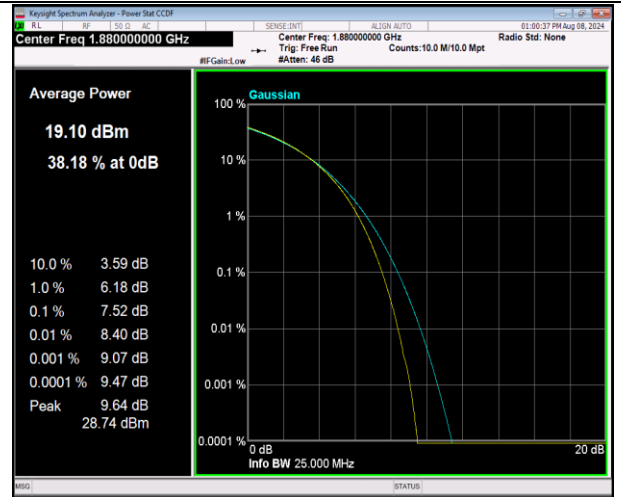

2-2-20MHz-20MHz-16QAM-16QAM-18801-18999-100RB#0
#0-100RB#0-PASS