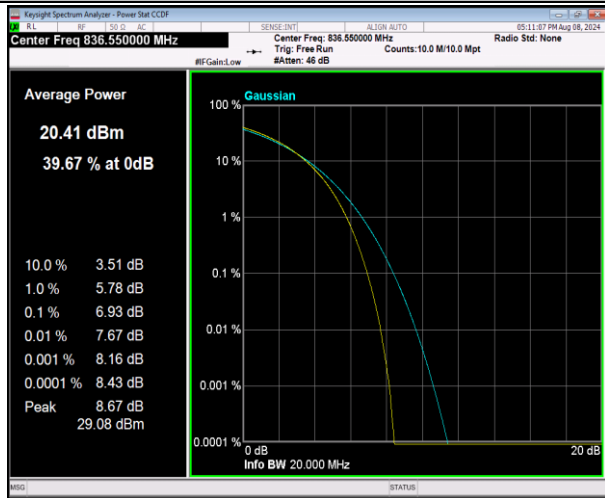

Test Graphs

2-2-20MHz-20MHz-QPSK-QPSK-18801-18999-100RB#0
 -100RB#0-PASS

2-2-20MHz-20MHz-16QAM-16QAM-18801-18999-100RB#0
 #0-100RB#0-PASS

2-2-20MHz-20MHz-64QAM-64QAM-18801-18999-100RB#0
 #0-100RB#0-PASS

5-5-10MHz-10MHz-QPSK-QPSK-20476-20575-50RB#0
 50RB#0-PASS