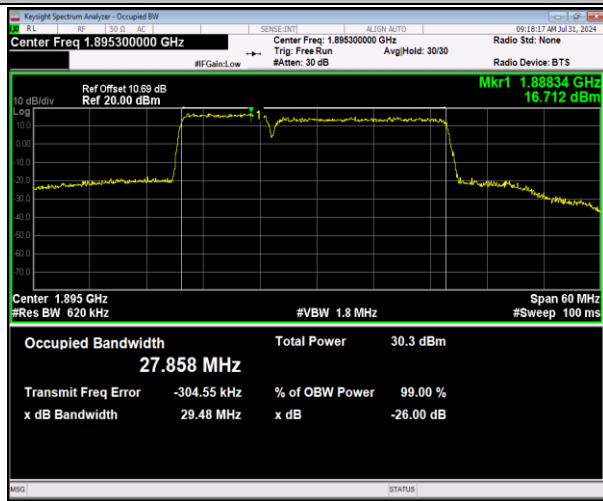

2-2-10MHz-20MHz-64QAM-64QAM-18956-19100-50RB#0-100RB#0-PASS