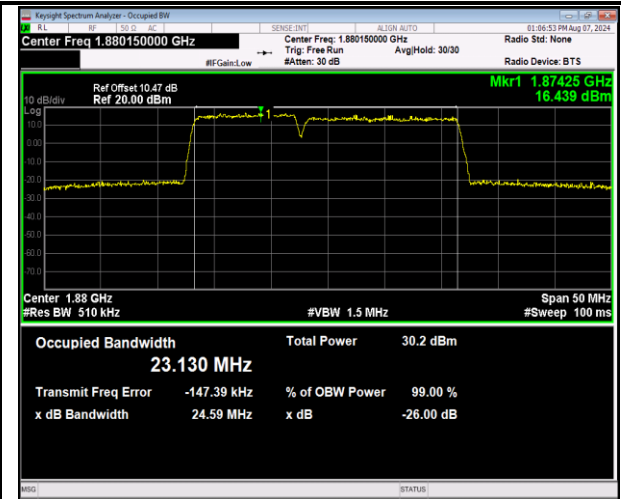

2-2-10MHz-15MHz-16QAM-16QAM-18829-18949-50RB
#0-75RB#0-PASS