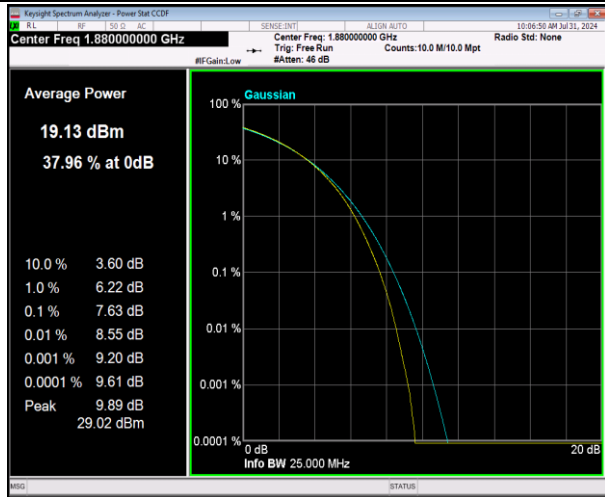

2-2-20MHz-20MHz-64QAM-64QAM-18801-18999-100RB#0
#0-100RB#0-PASS