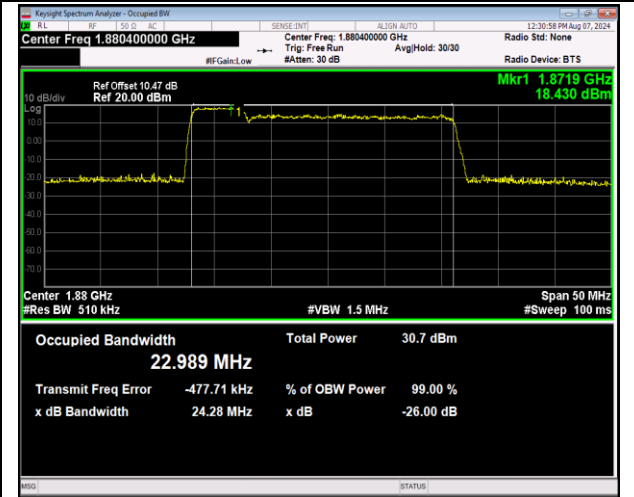

2-2-5MHz-20MHz-QPSK-QPSK-18808-18925-25RB#0-100RB#0-PASS