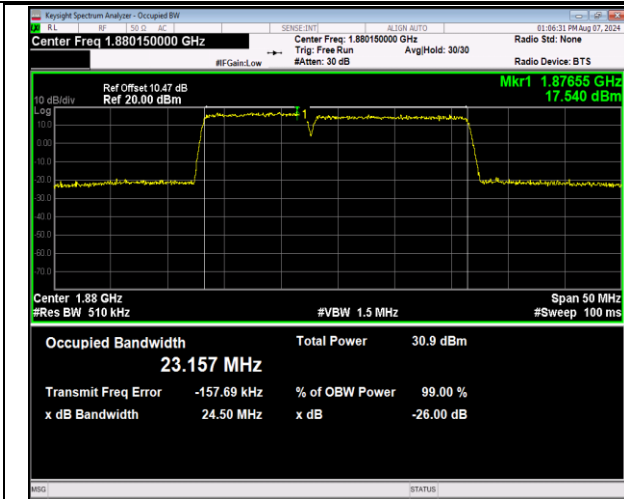

2-2-10MHz-15MHz-QPSK-QPSK-18829-18949-50RB#0-7
5RB#0-PASS