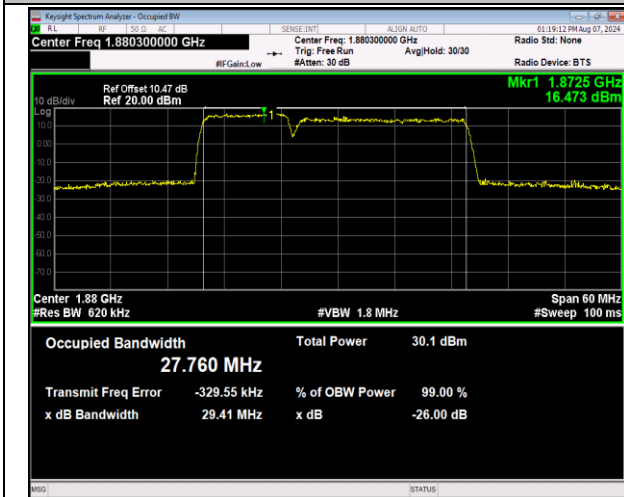

2-2-10MHz-20MHz-16QAM-16QAM-18806-18950-50RB#
0-100RB#0-PASS