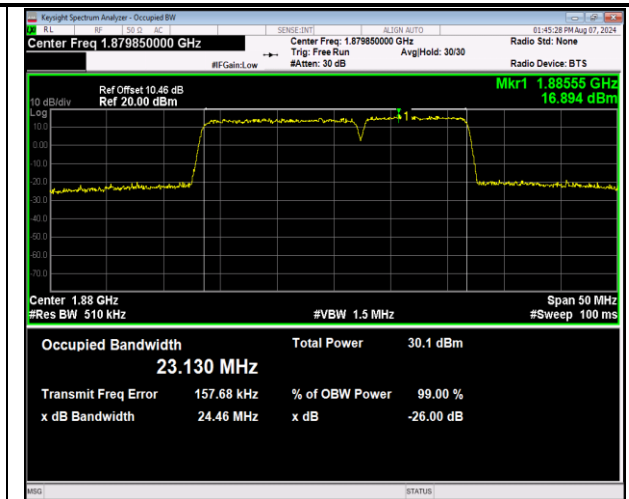

2-2-15MHz-10MHz-16QAM-16QAM-18851-18971-75RB
#0-50RB#0-PASS