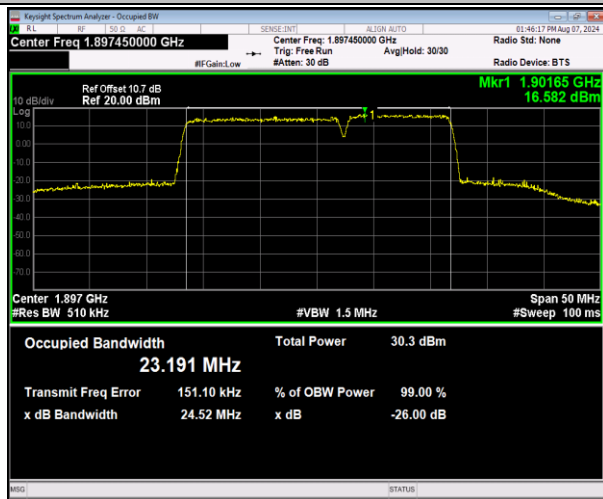

2-2-15MHz-10MHz-16QAM-16QAM-19027-19147-75RB#
0-50RB#0-PASS