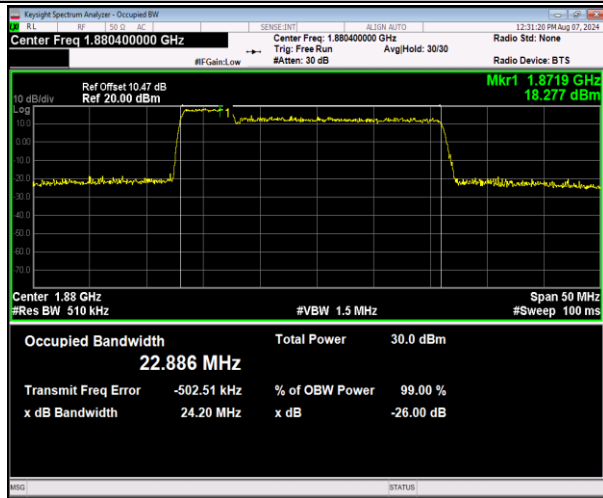

2-2-5MHz-20MHz-16QAM-16QAM-18808-18925-25RB#0-100RB#0-PASS