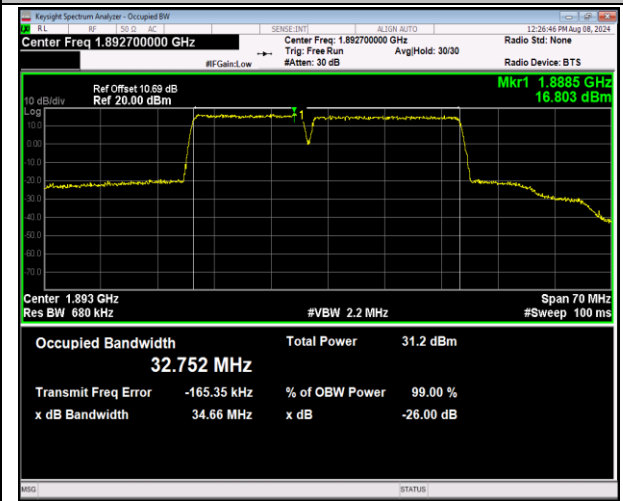

2-2-15MHz-20MHz-64QAM-64QAM-18678-18849-75RB
#0-100RB#0-PASS

2-2-15MHz-20MHz-QPSK-QPSK-18803-18974-75RB#0-1
00RB#0-PASS

2-2-15MHz-20MHz-16QAM-16QAM-18803-18974-75RB#0-100RB#0-PASS

2-2-15MHz-20MHz-64QAM-64QAM-18803-18974-75RB#0-100RB#0-PASS