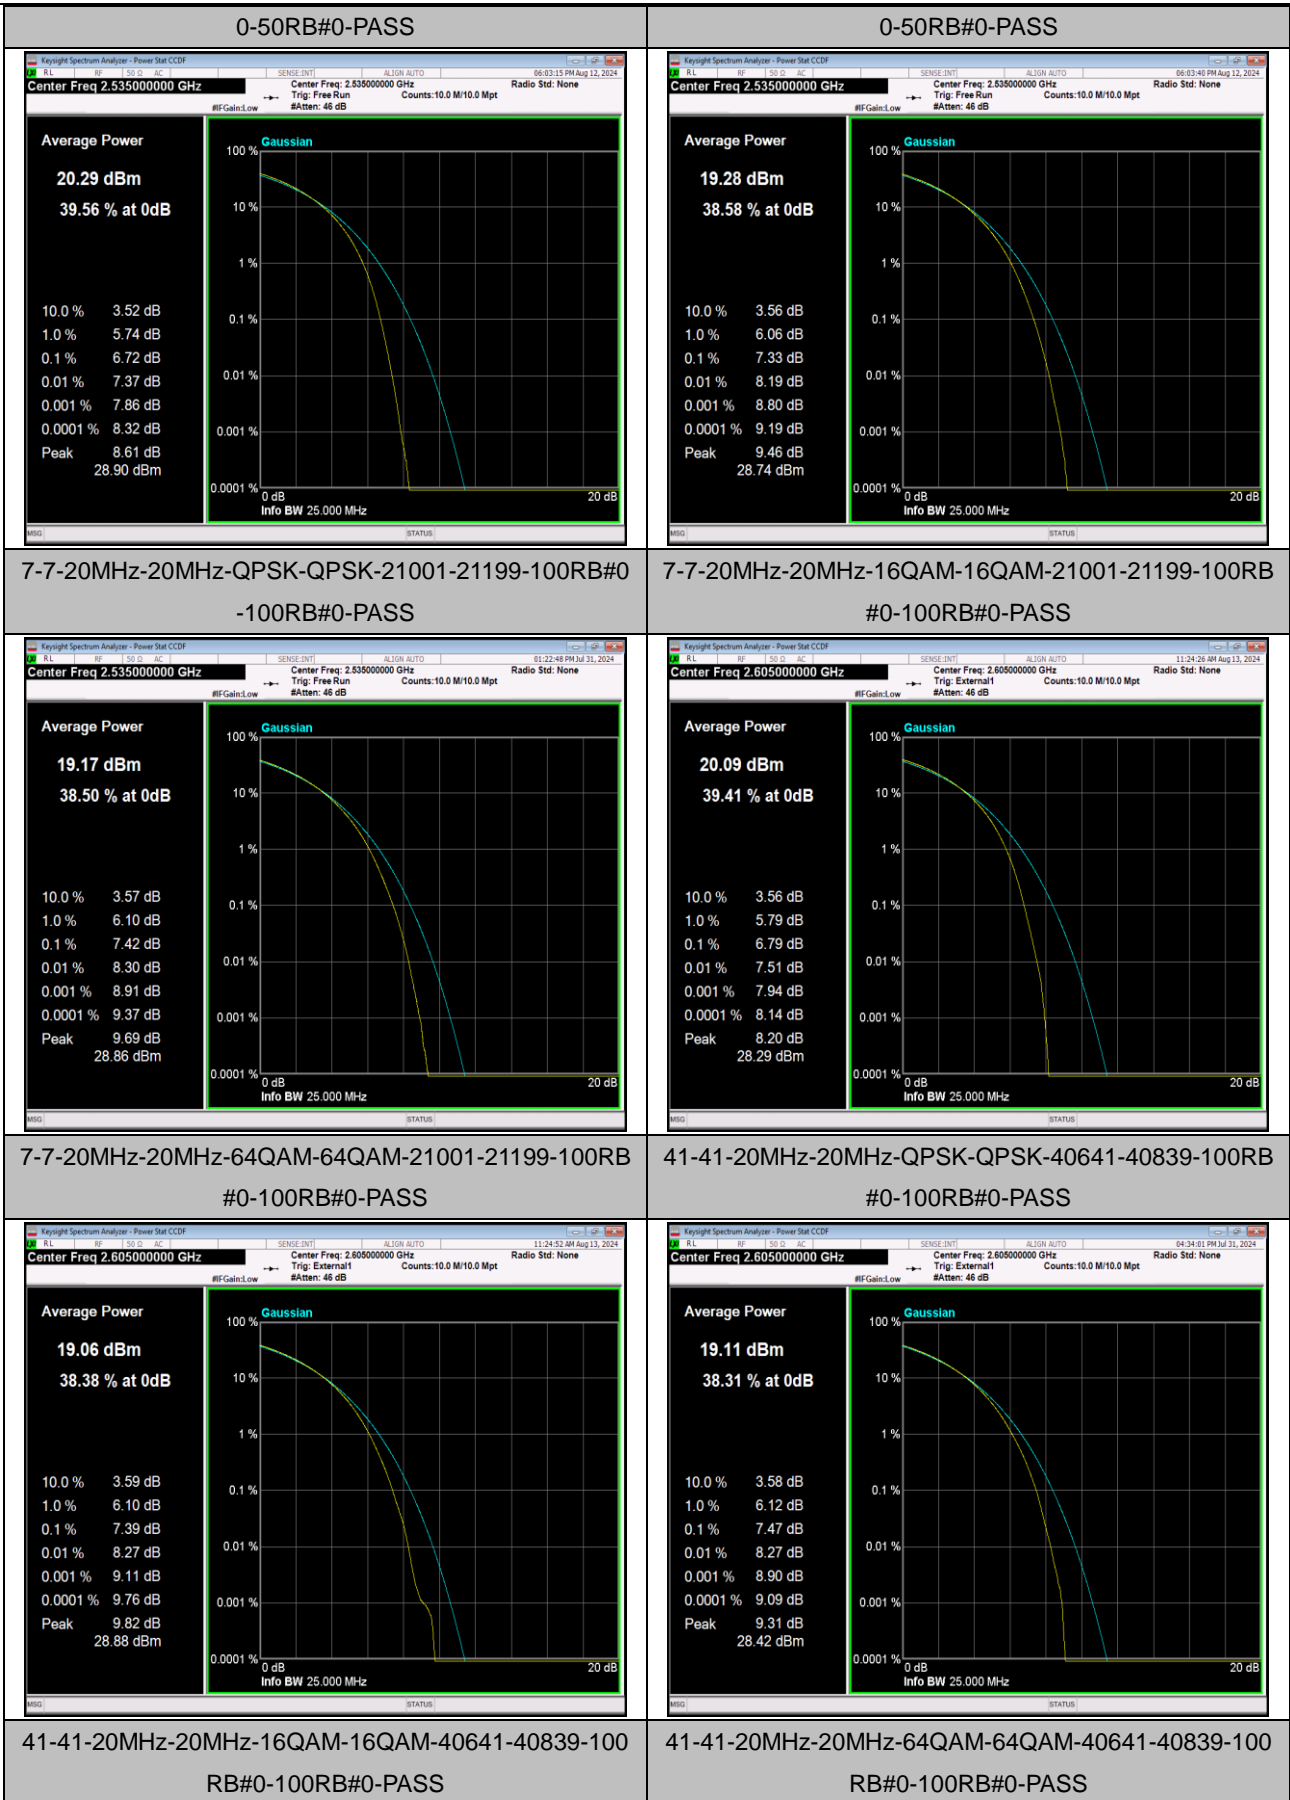

Appendix C: 26dB Bandwidth and Occupied Bandwidth

Test Result

Band	Bandwidth	Modulation	Channel	RB Configuration	Occupied Bandwidth (MHz)	26dB Bandwidth (MHz)	Verdict
2-2	5MHz-20MHz	QPSK-QPSK	18633-18750	25RB#0-100RB#0	22.959	24.25	PASS
2-2	5MHz-20MHz	16QAM-16QAM	18633-18750	25RB#0-100RB#0	22.951	24.16	PASS
2-2	5MHz-20MHz	64QAM-64QAM	18633-18750	25RB#0-100RB#0	22.925	24.11	PASS
2-2	5MHz-20MHz	QPSK-QPSK	18808-18925	25RB#0-100RB#0	22.989	24.28	PASS
2-2	5MHz-20MHz	16QAM-16QAM	18808-18925	25RB#0-100RB#0	22.886	24.20	PASS
2-2	5MHz-20MHz	64QAM-64QAM	18808-18925	25RB#0-100RB#0	22.897	24.21	PASS
2-2	5MHz-20MHz	QPSK-QPSK	18983-19100	25RB#0-100RB#0	22.953	24.28	PASS
2-2	5MHz-20MHz	16QAM-16QAM	18983-19100	25RB#0-100RB#0	22.922	24.25	PASS
2-2	5MHz-20MHz	64QAM-64QAM	18983-19100	25RB#0-100RB#0	22.966	24.14	PASS
2-2	10MHz-15MHz	QPSK-QPSK	18653-18773	50RB#0-75RB#0	23.145	24.58	PASS
2-2	10MHz-15MHz	16QAM-16QAM	18653-18773	50RB#0-75RB#0	23.157	24.59	PASS
2-2	10MHz-15MHz	64QAM-64QAM	18653-18773	50RB#0-75RB#0	23.178	24.54	PASS
2-2	10MHz-15MHz	QPSK-QPSK	18829-18949	50RB#0-75RB#0	23.157	24.50	PASS
2-2	10MHz-15MHz	16QAM-16QAM	18829-18949	50RB#0-75RB#0	23.130	24.59	PASS
2-2	10MHz-15MHz	64QAM-64QAM	18829-18949	50RB#0-75RB#0	23.146	24.52	PASS
2-2	10MHz-15MHz	QPSK-QPSK	19005-19125	50RB#0-75RB#0	23.183	24.58	PASS
2-2	10MHz-15MHz	16QAM-16QAM	19005-19125	50RB#0-75RB#0	23.168	24.56	PASS
2-2	10MHz-15MHz	64QAM-64QAM	19005-19125	50RB#0-75RB#0	23.153	24.58	PASS
2-2	10MHz-20MHz	QPSK-QPSK	18655-18799	50RB#0-100RB#0	27.825	29.45	PASS
2-2	10MHz-20MHz	16QAM-16QAM	18655-18799	50RB#0-100RB#0	27.794	29.44	PASS
2-2	10MHz-20MHz	64QAM-64QAM	18655-18799	50RB#0-100RB#0	27.822	29.37	PASS
2-2	10MHz-20MHz	QPSK-QPSK	18806-18950	50RB#0-100RB#0	27.813	29.54	PASS
2-2	10MHz-20MHz	16QAM-16QAM	18806-18950	50RB#0-100RB#0	27.760	29.41	PASS
2-2	10MHz-20MHz	64QAM-64QAM	18806-18950	50RB#0-100RB#0	27.824	29.44	PASS
2-2	10MHz-20MHz	QPSK-QPSK	18956-19100	50RB#0-100RB#0	27.877	29.44	PASS
2-2	10MHz-20MHz	16QAM-16QAM	18956-19100	50RB#0-100RB#0	27.834	29.47	PASS
2-2	10MHz-20MHz	64QAM-64QAM	18956-19100	50RB#0-100RB#0	27.858	29.48	PASS
2-2	15MHz-10MHz	QPSK-QPSK	18675-18795	75RB#0-50RB#0	23.204	24.71	PASS
2-2	15MHz-10MHz	16QAM-16QAM	18675-18795	75RB#0-50RB#0	23.177	24.57	PASS
2-2	15MHz-10MHz	64QAM-64QAM	18675-18795	75RB#0-50RB#0	23.159	24.46	PASS
2-2	15MHz-10MHz	QPSK-QPSK	18851-18971	75RB#0-50RB#0	23.140	24.60	PASS
2-2	15MHz-10MHz	16QAM-16QAM	18851-18971	75RB#0-50RB#0	23.130	24.46	PASS
2-2	15MHz-10MHz	64QAM-64QAM	18851-18971	75RB#0-50RB#0	23.161	24.56	PASS
2-2	15MHz-10MHz	QPSK-QPSK	19027-19147	75RB#0-50RB#0	23.214	24.65	PASS