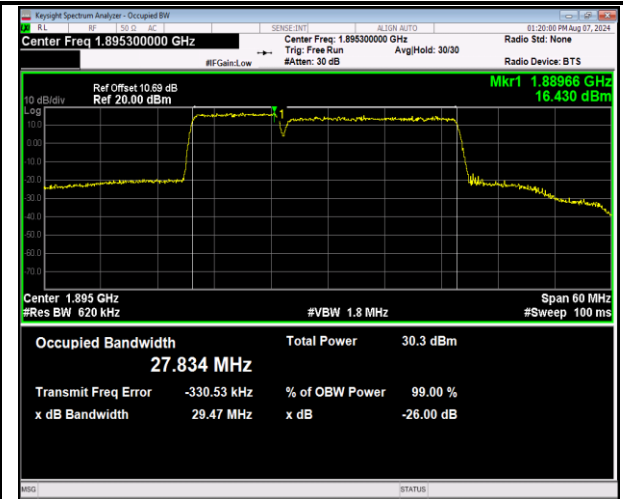

2-2-10MHz-20MHz-16QAM-16QAM-18956-19100-50RB#0-100RB#0-PASS