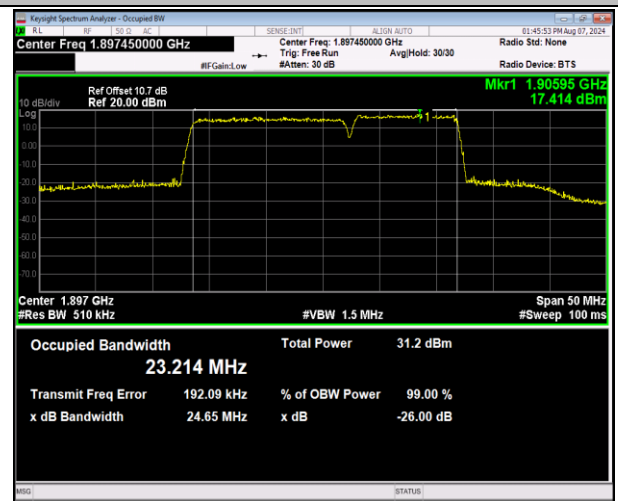

2-2-15MHz-10MHz-QPSK-QPSK-19027-19147-75RB#0-
50RB#0-PASS