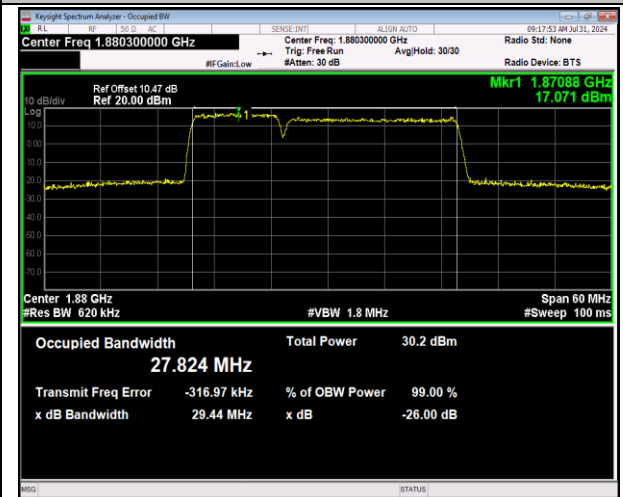

2-2-10MHz-20MHz-16QAM-16QAM-18655-18799-50RB
#0-100RB#0-PASS

2-2-10MHz-20MHz-64QAM-64QAM-18655-18799-50RB#
0-100RB#0-PASS

2-2-10MHz-20MHz-QPSK-QPSK-18806-18950-50RB#0-
100RB#0-PASS

2-2-10MHz-20MHz-16QAM-16QAM-18806-18950-50RB#
0-100RB#0-PASS