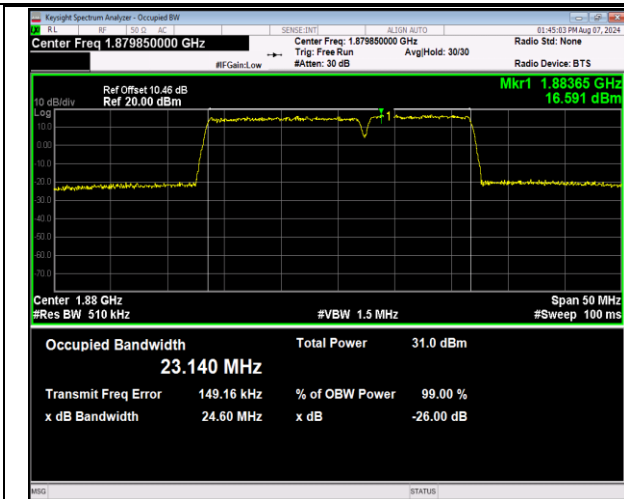

2-2-15MHz-10MHz-QPSK-QPSK-18851-18971-75RB#0-5
ORB#0-PASS