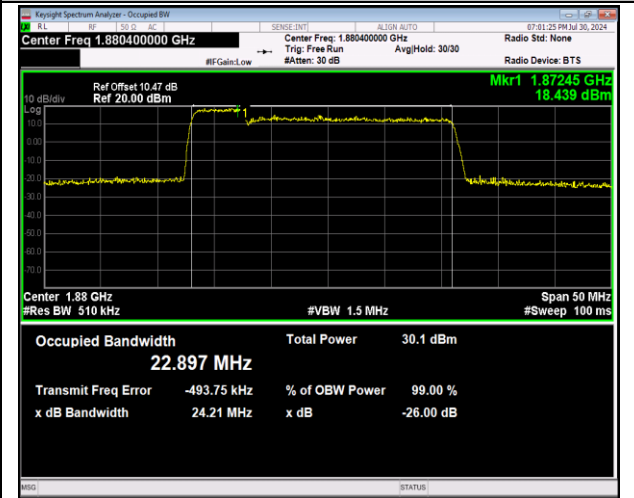

2-2-5MHz-20MHz-16QAM-16QAM-18633-18750-25RB#0-100RB#0-PASS

2-2-5MHz-20MHz-64QAM-64QAM-18633-18750-25RB#0-100RB#0-PASS

2-2-5MHz-20MHz-QPSK-QPSK-18808-18925-25RB#0-100RB#0-PASS

2-2-5MHz-20MHz-16QAM-16QAM-18808-18925-25RB#0-100RB#0-PASS