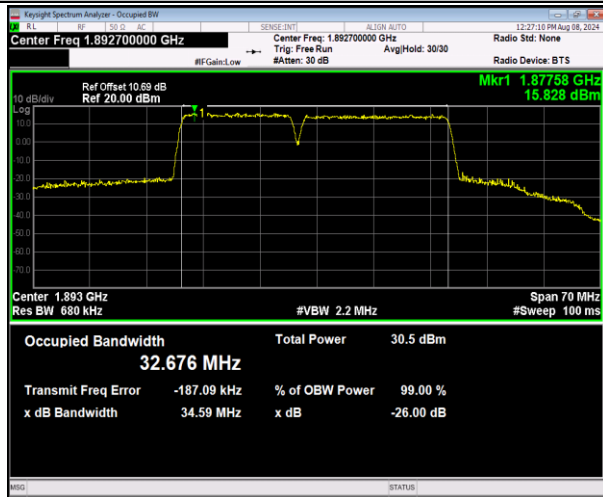

2-2-15MHz-20MHz-16QAM-16QAM-18929-19100-75RB#0-100RB#0-PASS