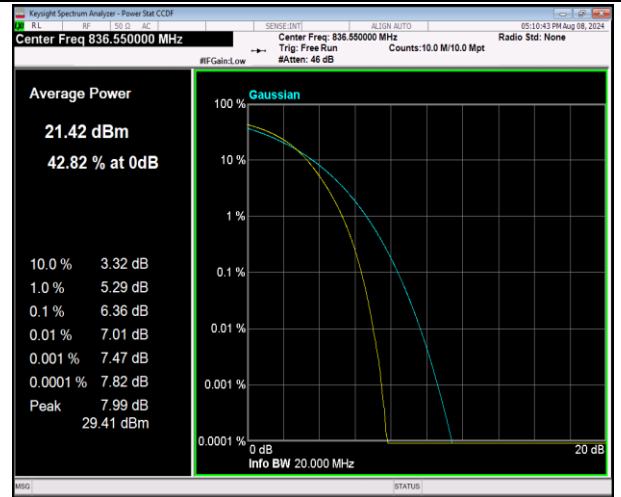

Test Graphs

2-2-20MHz-20MHz-QPSK-QPSK-18801-18999-100RB#0
 -100RB#0-PASS

2-2-20MHz-20MHz-16QAM-16QAM-18801-18999-100RB#0
 #0-100RB#0-PASS

2-2-20MHz-20MHz-64QAM-64QAM-18801-18999-100RB#0
 #0-100RB#0-PASS

5-5-10MHz-10MHz-QPSK-QPSK-20476-20575-50RB#0
 50RB#0-PASS