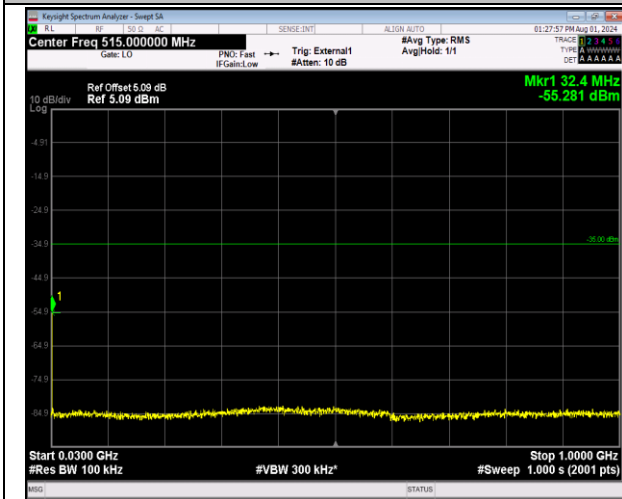

41-41-5MHz-20MHz-16QAM-16QAM-40648-40765-25RB#
#0-100RB#0-30~1000MHz-PASS

41-41-5MHz-20MHz-64QAM-64QAM-40648-40765-1RB#
0-ORB#0-30~1000MHz-PASS