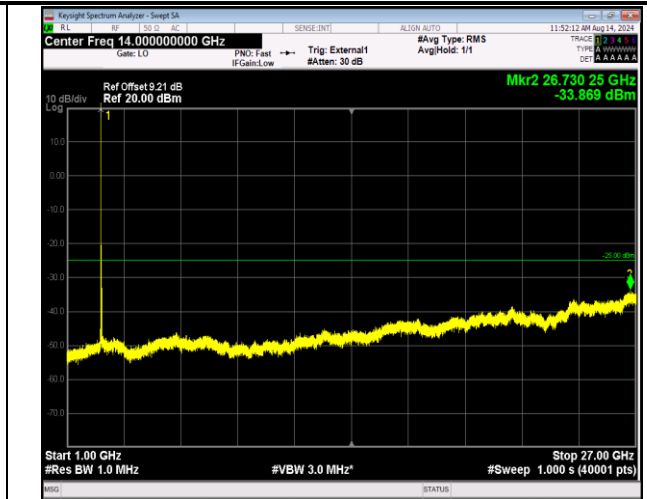

7-7-20MHz-20MHz-64QAM-64QAM-21152-21350-100RB#0-100RB#0-1000~27000MHz-PASS

41-41-5MHz-20MHz-QPSK-QPSK-40273-40390-1RB#0-0RB#0-1000~27000MHz-PASS