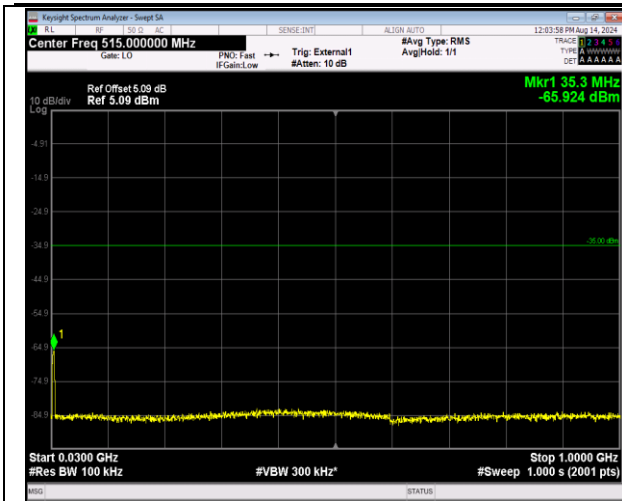

41-41-5MHz-20MHz-QPSK-QPSK-40648-40765-1RB#24-0RB#0-30~1000MHz-PASS

41-41-5MHz-20MHz-QPSK-QPSK-40648-40765-25RB#0
-100RB#0-30~1000MHz-PASS