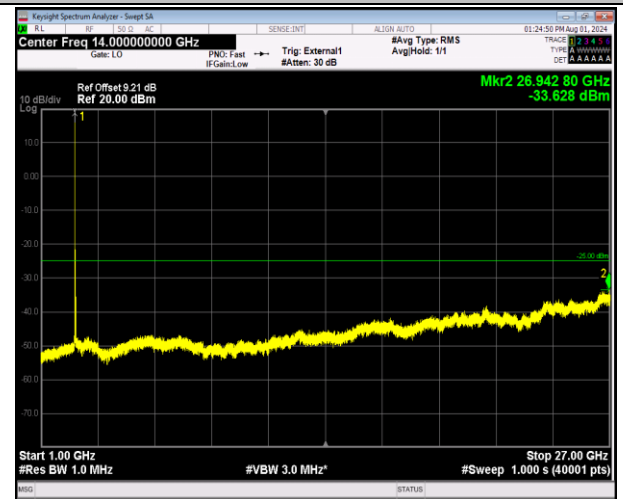

41-41-5MHz-20MHz-16QAM-16QAM-40273-40390-25RB#0
-100RB#0-1000~27000MHz-PASS

41-41-5MHz-20MHz-64QAM-64QAM-40273-40390-1RB#0-
ORB#0-1000~27000MHz-PASS