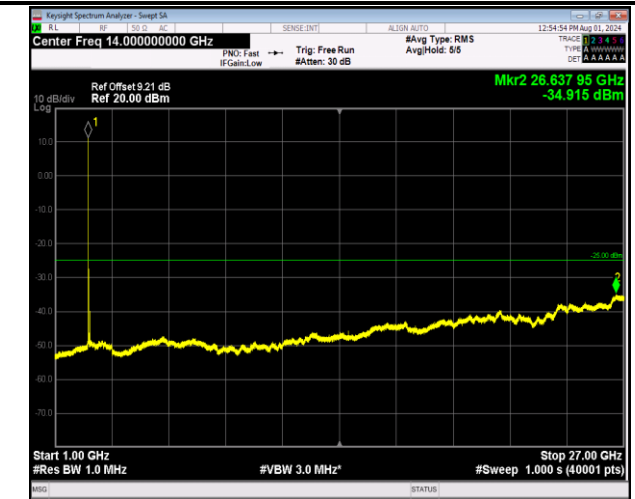

7-7-20MHz-20MHz-64QAM-64QAM-21001-21199-1RB#0-
RB#0-1000~27000MHz-PASS

7-7-20MHz-20MHz-64QAM-64QAM-21001-21199-1RB#0-1
RB#99-1000~27000MHz-PASS