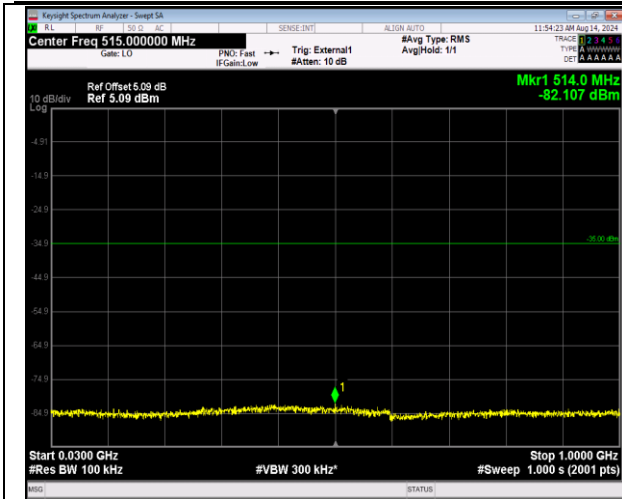

41-41-5MHz-20MHz-16QAM-16QAM-40273-40390-1RB#
0-1RB#99-30~1000MHz-PASS

41-41-5MHz-20MHz-16QAM-16QAM-40273-40390-1RB#
24-ORB#0-30~1000MHz-PASS