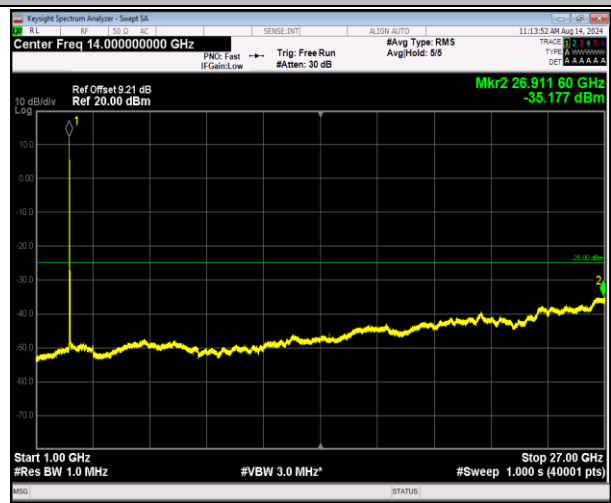

7-7-20MHz-20MHz-QPSK-QPSK-21152-21350-1RB#0-0RB
#0-1000~27000MHz-PASS

7-7-20MHz-20MHz-QPSK-QPSK-21152-21350-1RB#0-1RB
#99-1000~27000MHz-PASS