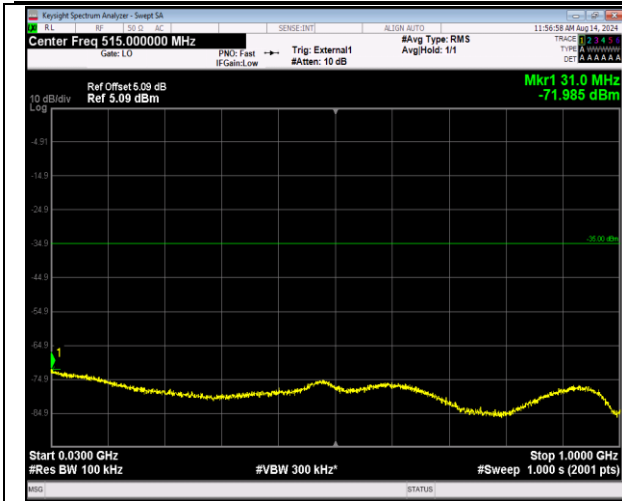

41-41-5MHz-20MHz-QPSK-QPSK-40273-40390-1RB#24-0RB#0-30~1000MHz-PASS

41-41-5MHz-20MHz-QPSK-QPSK-40273-40390-25RB#0
-100RB#0-30~1000MHz-PASS