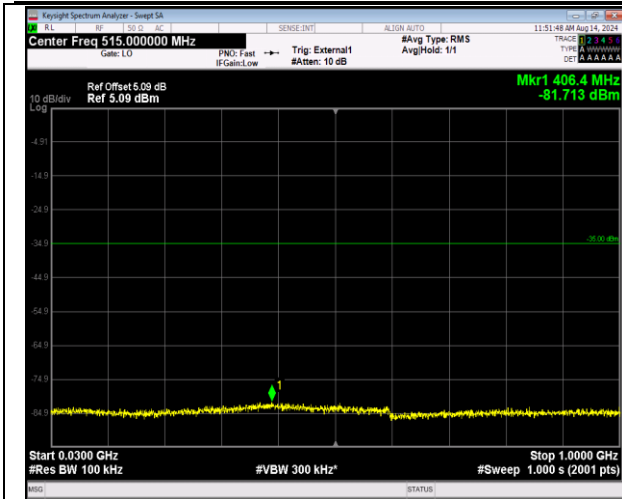

7-7-20MHz-20MHz-64QAM-64QAM-21152-21350-100RB#0-100RB#0-30~1000MHz-PASS

41-41-5MHz-20MHz-QPSK-QPSK-40273-40390-1RB#0-0RB#0-30~1000MHz-PASS