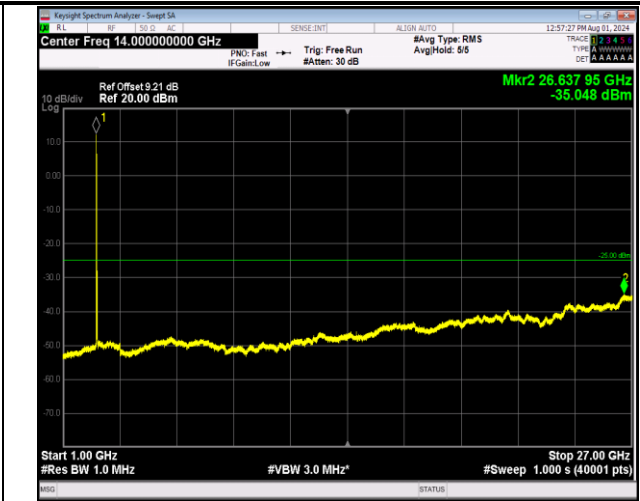

7-7-20MHz-20MHz-64QAM-64QAM-21152-21350-1RB#0-
ORB#0-1000~27000MHz-PASS

7-7-20MHz-20MHz-64QAM-64QAM-21152-21350-1RB#0-1
RB#99-1000~27000MHz-PASS