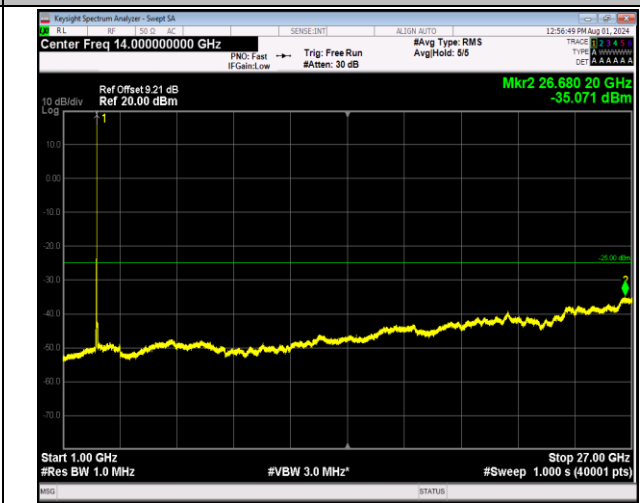

7-7-20MHz-20MHz-64QAM-64QAM-21152-21350-1RB#0-1
RB#99-1000~27000MHz-PASS

7-7-20MHz-20MHz-64QAM-64QAM-21152-21350-1RB#99-0RB#0-1000~27000MHz-PASS