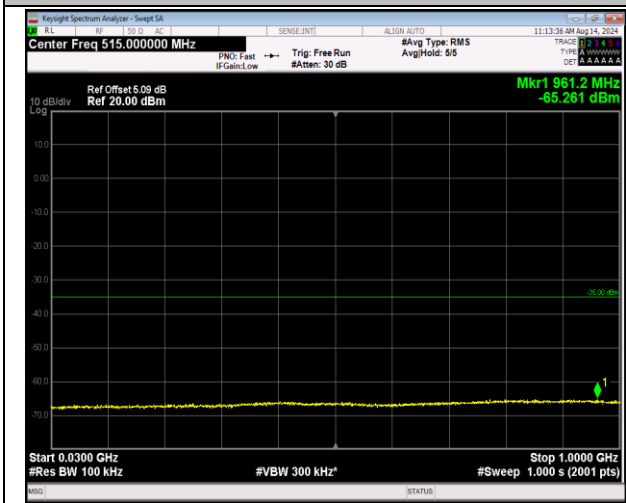

7-7-20MHz-20MHz-QPSK-QPSK-21152-21350-1RB#0-0
RB#0-30~1000MHz-PASS

7-7-20MHz-20MHz-QPSK-QPSK-21152-21350-1RB#0-1
RB#99-30~1000MHz-PASS