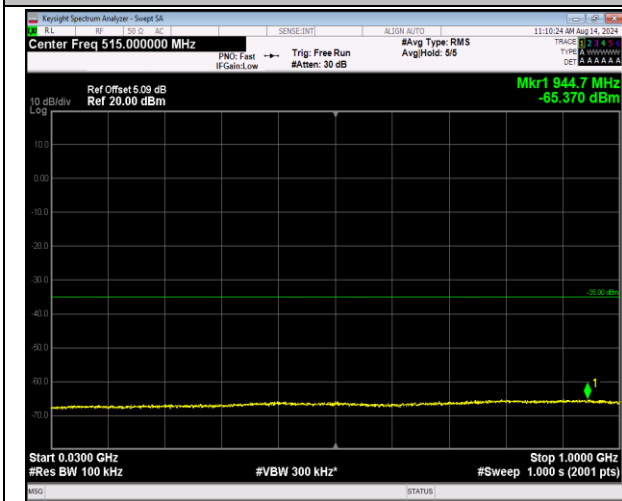

7-7-20MHz-20MHz-16QAM-16QAM-21001-21199-1RB#9
 9-ORB#0-30~1000MHz-PASS

7-7-20MHz-20MHz-16QAM-16QAM-21001-21199-1RB#99-
 ORB#0-1000~27000MHz-PASS

7-7-20MHz-20MHz-16QAM-16QAM-21001-21199-100RB
 #0-100RB#0-30~1000MHz-PASS