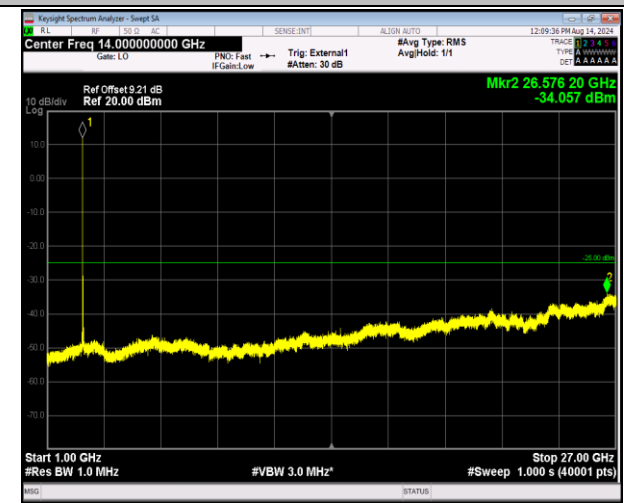

41-41-5MHz-20MHz-QPSK-QPSK-41023-41140-1RB#0-0RB#0-1000~27000MHz-PASS

41-41-5MHz-20MHz-QPSK-QPSK-41023-41140-1RB#0-1RB#99-1000~27000MHz-PASS