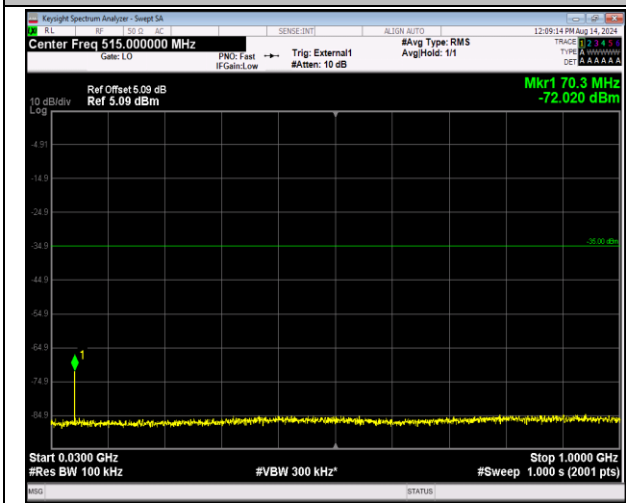

41-41-5MHz-20MHz-QPSK-QPSK-41023-41140-1RB#0-0RB#0-30~1000MHz-PASS

41-41-5MHz-20MHz-QPSK-QPSK-41023-41140-1RB#0-1RB#99-30~1000MHz-PASS