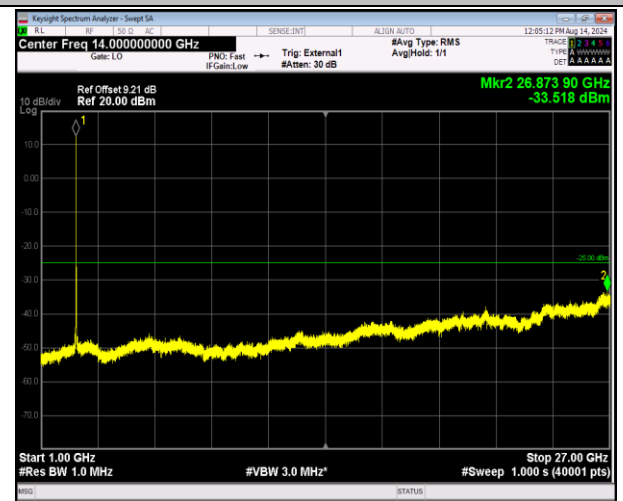

41-41-5MHz-20MHz-16QAM-16QAM-40648-40765-1RB#24
-ORB#0-1000~27000MHz-PASS

41-41-5MHz-20MHz-16QAM-16QAM-40648-40765-25RB#0
-100RB#0-1000~27000MHz-PASS