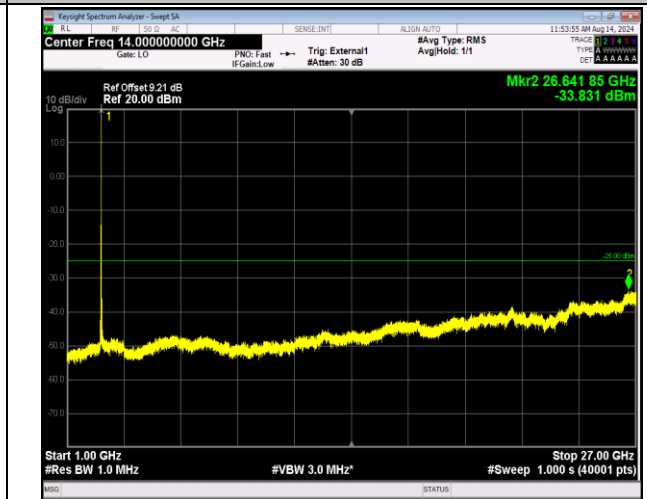

41-41-5MHz-20MHz-QPSK-QPSK-40273-40390-1RB#0-1RB#99-1000~27000MHz-PASS

41-41-5MHz-20MHz-QPSK-QPSK-40273-40390-1RB#24-0RB#0-1000~27000MHz-PASS