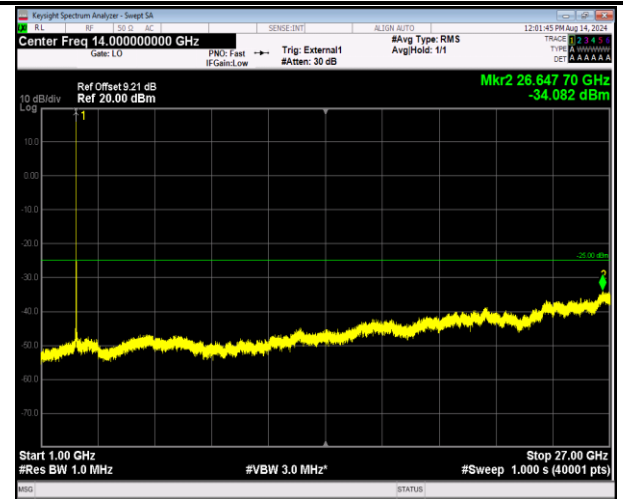

41-41-5MHz-20MHz-16QAM-16QAM-40648-40765-1RB#0-
1RB#99-1000~27000MHz-PASS

41-41-5MHz-20MHz-16QAM-16QAM-40648-40765-1RB#24
-ORB#0-1000~27000MHz-PASS