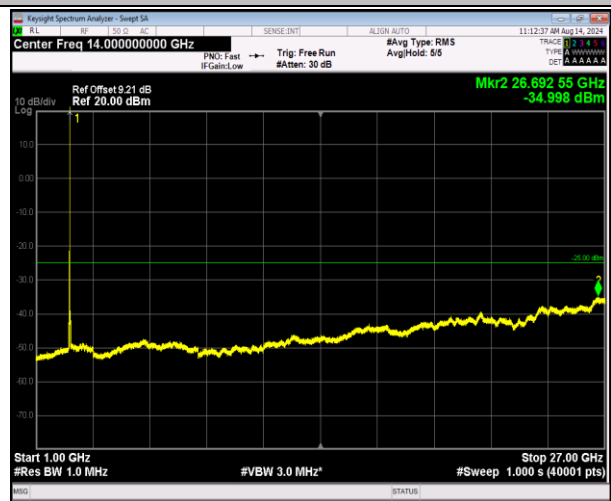

7-7-20MHz-20MHz-QPSK-QPSK-21152-21350-1RB#0-1RB
#99-1000~27000MHz-PASS

7-7-20MHz-20MHz-QPSK-QPSK-21152-21350-1RB#99-0R
B#0-1000~27000MHz-PASS