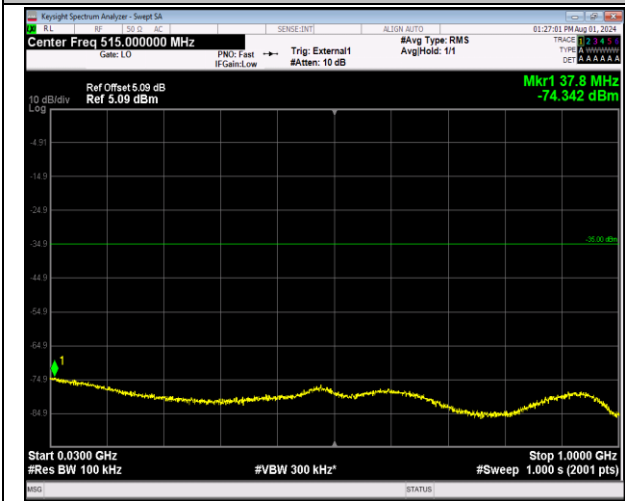

41-41-5MHz-20MHz-64QAM-64QAM-40273-40390-1RB#
24-0RB#0-30~1000MHz-PASS

41-41-5MHz-20MHz-64QAM-64QAM-40273-40390-25RB
#0-100RB#0-30~1000MHz-PASS