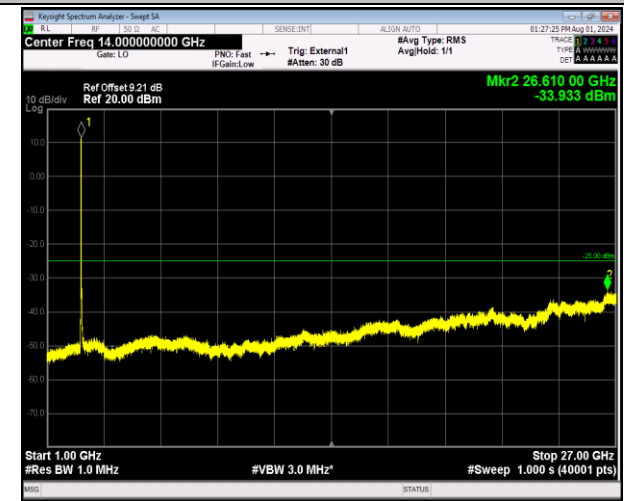

41-41-5MHz-20MHz-64QAM-64QAM-40273-40390-1RB#24
-0RB#0-1000~27000MHz-PASS

41-41-5MHz-20MHz-64QAM-64QAM-40273-40390-25RB#0
-100RB#0-1000~27000MHz-PASS