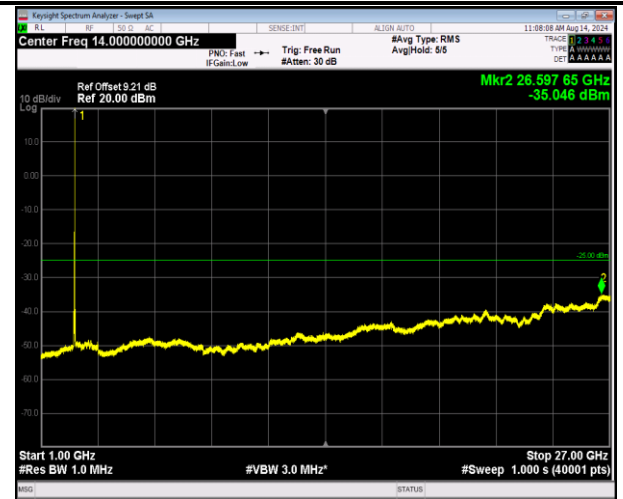

7-7-20MHz-20MHz-16QAM-16QAM-21001-21199-1RB#9
 9-ORB#0-30~1000MHz-PASS

7-7-20MHz-20MHz-16QAM-16QAM-21001-21199-1RB#99-
 ORB#0-1000~27000MHz-PASS

7-7-20MHz-20MHz-16QAM-16QAM-21001-21199-100RB
 #0-100RB#0-30~1000MHz-PASS