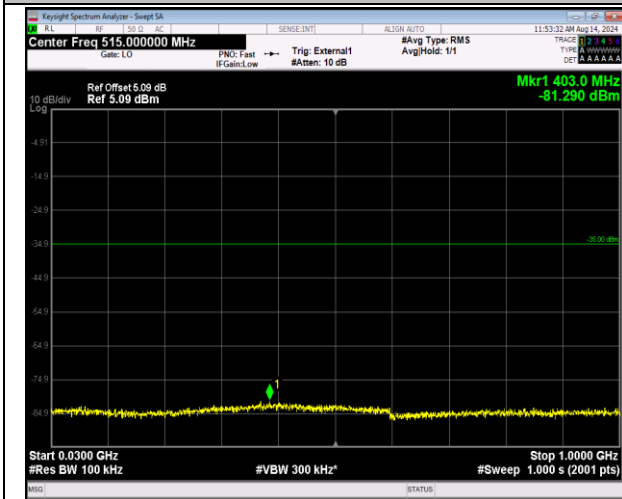

41-41-5MHz-20MHz-QPSK-QPSK-40273-40390-1RB#0-1RB#99-30~1000MHz-PASS

41-41-5MHz-20MHz-QPSK-QPSK-40273-40390-1RB#24-0RB#0-30~1000MHz-PASS