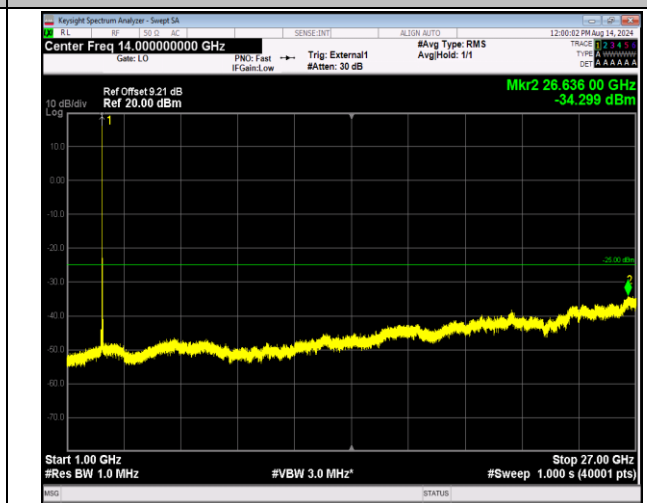

41-41-5MHz-20MHz-QPSK-QPSK-40648-40765-25RB#0-1
00RB#0-1000~27000MHz-PASS

41-41-5MHz-20MHz-16QAM-16QAM-40648-40765-1RB#0-
0RB#0-1000~27000MHz-PASS