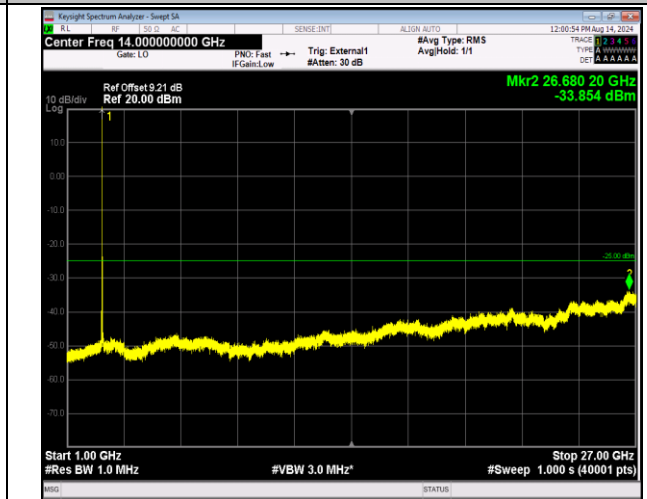

41-41-5MHz-20MHz-QPSK-QPSK-40648-40765-1RB#0-1RB#99-1000~27000MHz-PASS

41-41-5MHz-20MHz-QPSK-QPSK-40648-40765-1RB#24-0RB#0-1000~27000MHz-PASS