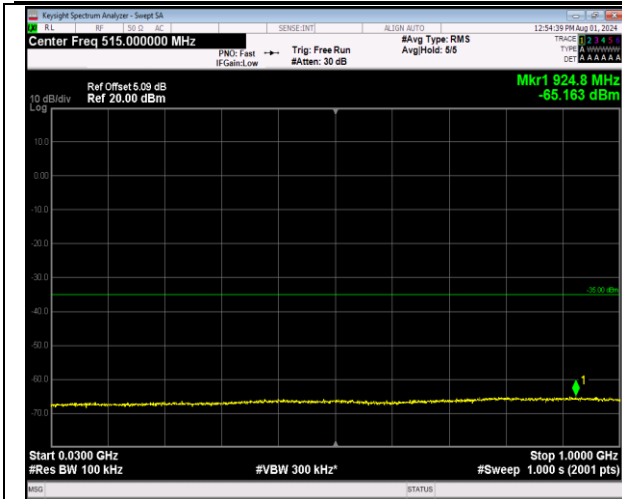

7-7-20MHz-20MHz-64QAM-64QAM-21001-21199-1RB#0
-ORB#0-30~1000MHz-PASS

7-7-20MHz-20MHz-64QAM-64QAM-21001-21199-1RB#0
-1RB#99-30~1000MHz-PASS