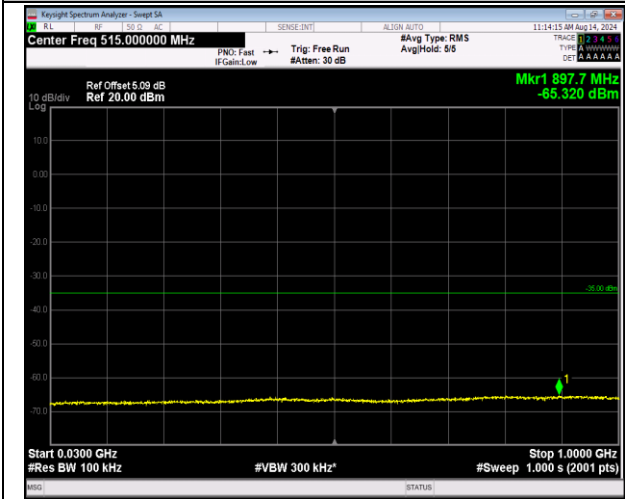

7-7-20MHz-20MHz-16QAM-16QAM-21152-21350-1RB#0
-0RB#0-30~1000MHz-PASS

7-7-20MHz-20MHz-16QAM-16QAM-21152-21350-1RB#0
-1RB#99-30~1000MHz-PASS