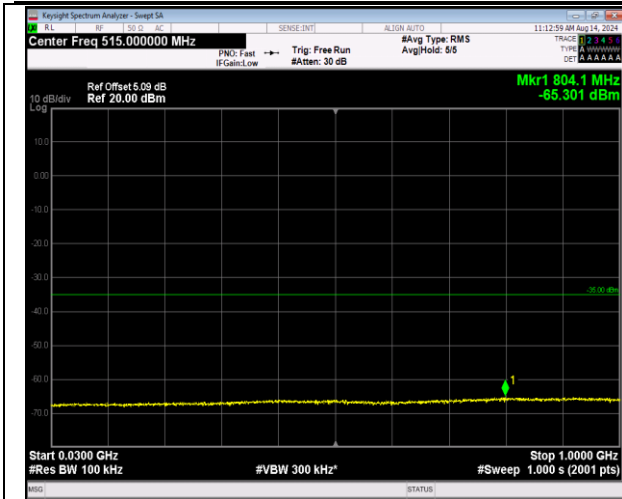

7-7-20MHz-20MHz-16QAM-16QAM-21152-21350-1RB#0
-1RB#99-30~1000MHz-PASS

7-7-20MHz-20MHz-16QAM-16QAM-21152-21350-1RB#9
9-ORB#0-30~1000MHz-PASS