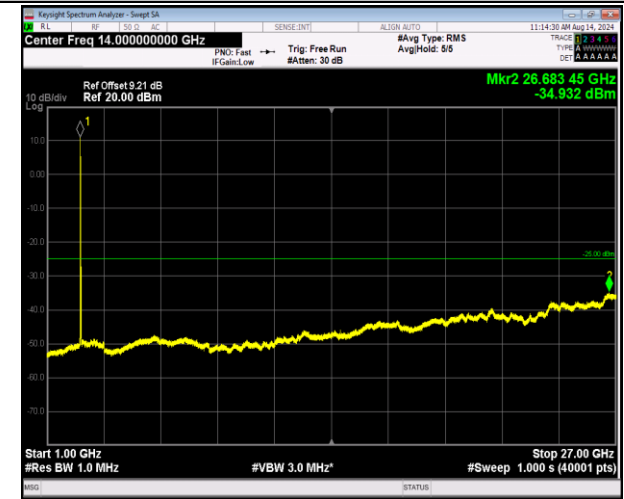

7-7-20MHz-20MHz-16QAM-16QAM-21152-21350-1RB#0-0
RB#0-1000~27000MHz-PASS

7-7-20MHz-20MHz-16QAM-16QAM-21152-21350-1RB#0-1
RB#99-1000~27000MHz-PASS