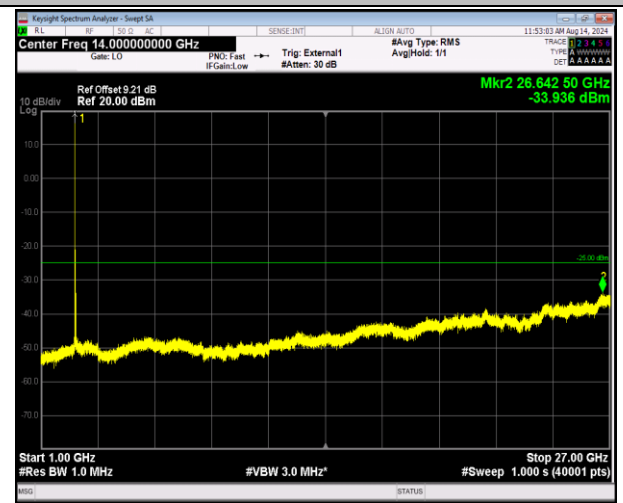

41-41-5MHz-20MHz-QPSK-QPSK-40273-40390-25RB#0-1
00RB#0-1000~27000MHz-PASS

41-41-5MHz-20MHz-16QAM-16QAM-40273-40390-1RB#0-
0RB#0-1000~27000MHz-PASS