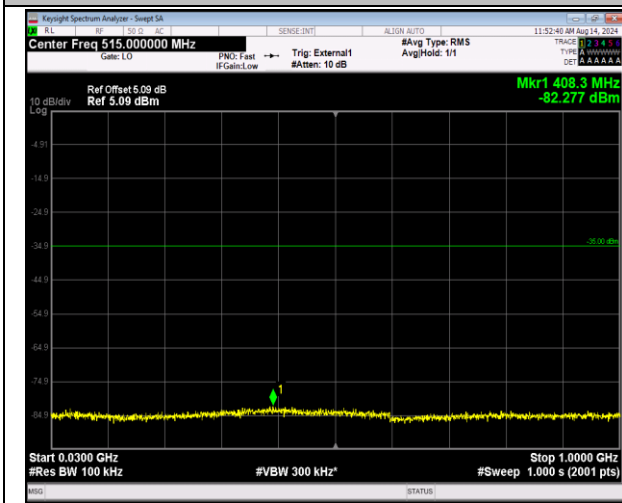

41-41-5MHz-20MHz-QPSK-QPSK-40273-40390-25RB#0
-100RB#0-30~1000MHz-PASS

41-41-5MHz-20MHz-16QAM-16QAM-40273-40390-1RB#
0-0RB#0-30~1000MHz-PASS