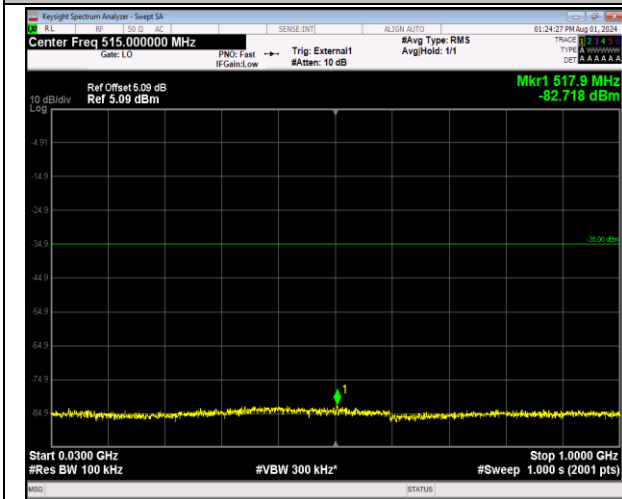

41-41-5MHz-20MHz-16QAM-16QAM-40273-40390-25RB#
#0-100RB#0-30~1000MHz-PASS

41-41-5MHz-20MHz-64QAM-64QAM-40273-40390-1RB#
0-ORB#0-30~1000MHz-PASS