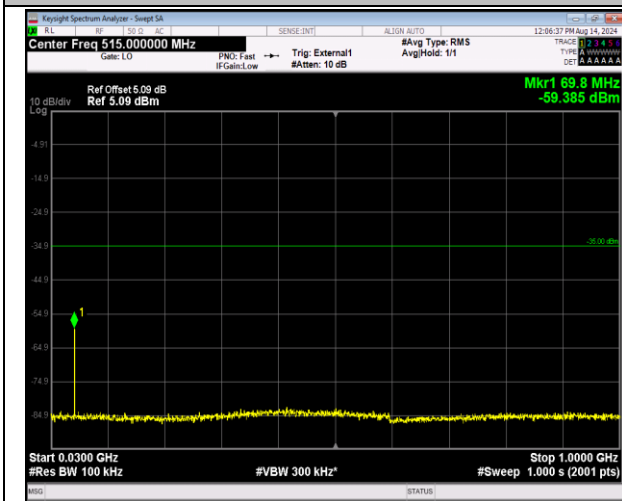

41-41-5MHz-20MHz-QPSK-QPSK-41023-41140-25RB#0
-100RB#0-30~1000MHz-PASS

41-41-5MHz-20MHz-16QAM-16QAM-41023-41140-1RB#
0-0RB#0-30~1000MHz-PASS