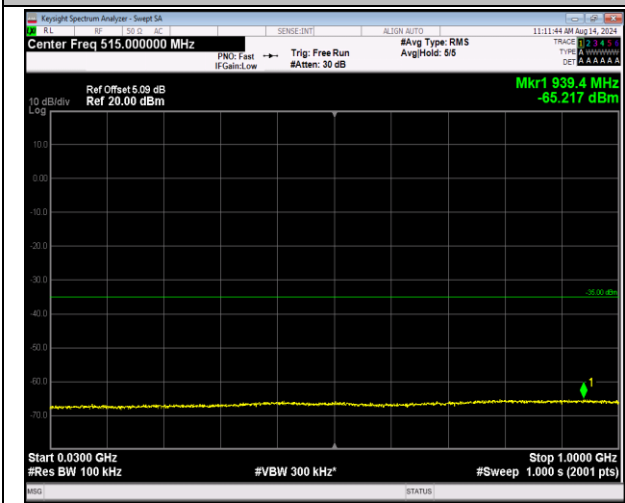

7-7-20MHz-20MHz-QPSK-QPSK-21152-21350-100RB#0
-100RB#0-30~1000MHz-PASS

7-7-20MHz-20MHz-16QAM-16QAM-21152-21350-1RB#0
-0RB#0-30~1000MHz-PASS