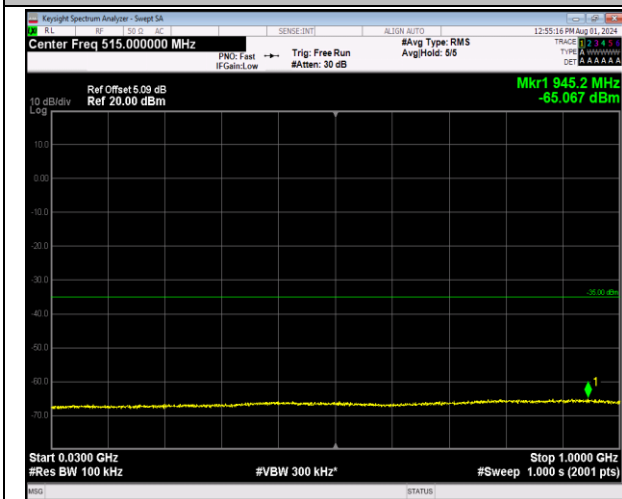

7-7-20MHz-20MHz-64QAM-64QAM-21001-21199-1RB#9
9-0RB#0-30~1000MHz-PASS

7-7-20MHz-20MHz-64QAM-64QAM-21001-21199-100RB#0-100RB#0-30~1000MHz-PASS