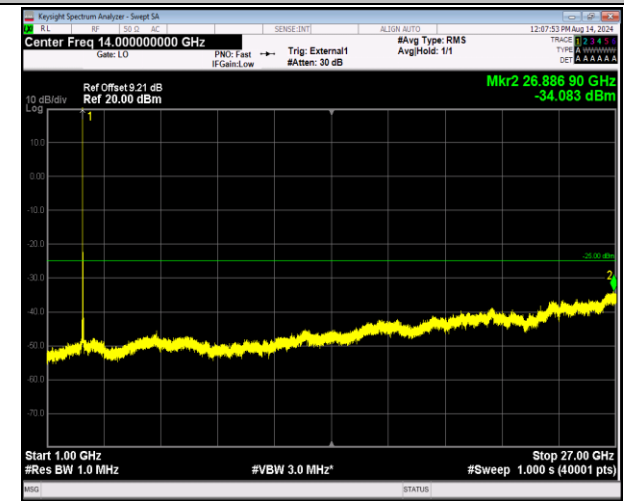

41-41-5MHz-20MHz-QPSK-QPSK-41023-41140-1RB#0-1RB#99-1000~27000MHz-PASS

41-41-5MHz-20MHz-QPSK-QPSK-41023-41140-1RB#24-0RB#0-1000~27000MHz-PASS