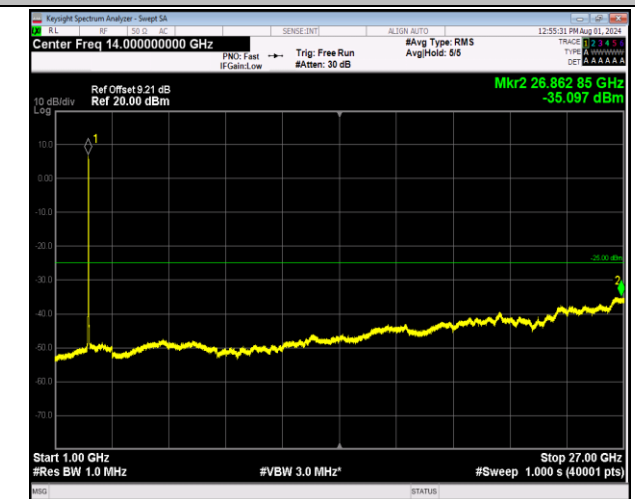

7-7-20MHz-20MHz-64QAM-64QAM-21001-21199-1RB#99-0RB#0-1000~27000MHz-PASS

7-7-20MHz-20MHz-64QAM-64QAM-21001-21199-100RB#0-100RB#0-1000~27000MHz-PASS