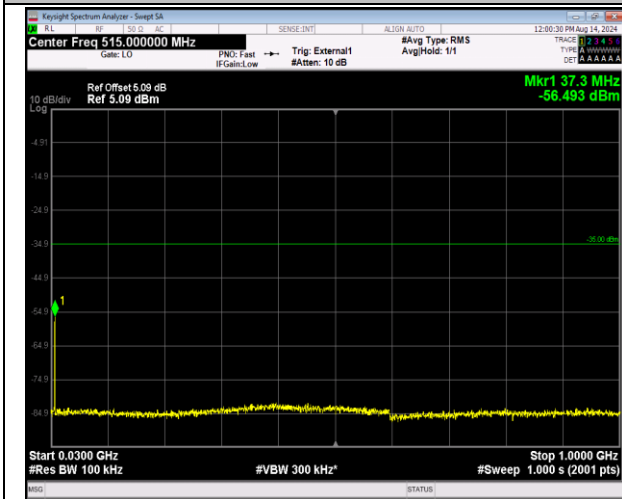

41-41-5MHz-20MHz-QPSK-QPSK-40648-40765-1RB#0-1RB#99-30~1000MHz-PASS

41-41-5MHz-20MHz-QPSK-QPSK-40648-40765-1RB#24-0RB#0-30~1000MHz-PASS