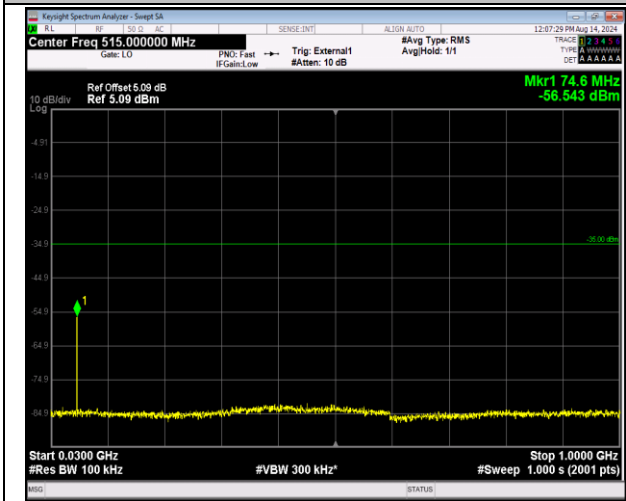

41-41-5MHz-20MHz-QPSK-QPSK-41023-41140-1RB#0-1RB#99-30~1000MHz-PASS

41-41-5MHz-20MHz-QPSK-QPSK-41023-41140-1RB#24-0RB#0-30~1000MHz-PASS