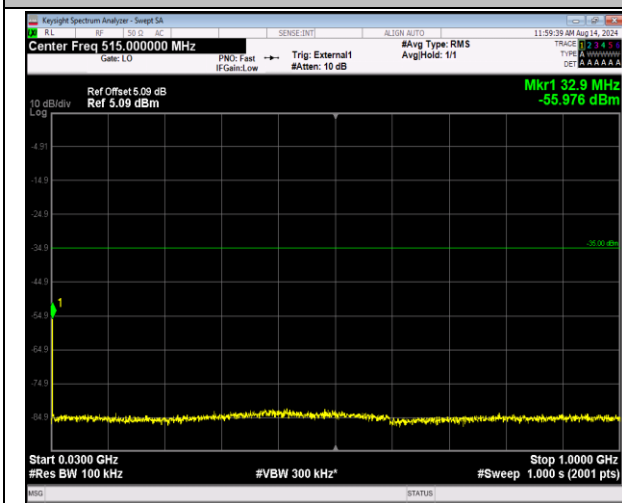

41-41-5MHz-20MHz-QPSK-QPSK-40648-40765-25RB#0
-100RB#0-30~1000MHz-PASS

41-41-5MHz-20MHz-16QAM-16QAM-40648-40765-1RB#
0-0RB#0-30~1000MHz-PASS