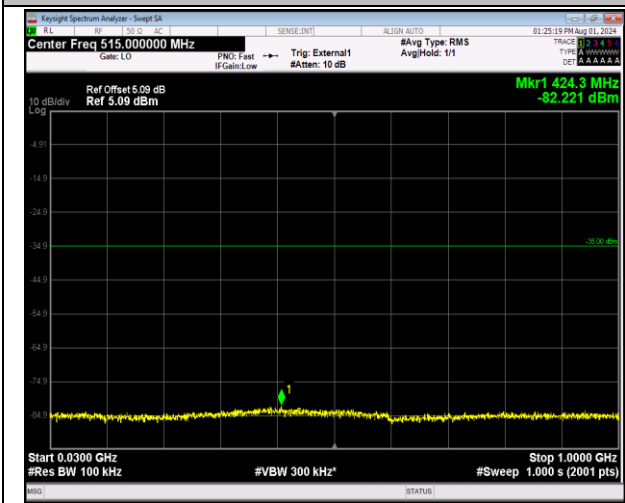

41-41-5MHz-20MHz-64QAM-64QAM-40273-40390-1RB#
0-1RB#99-30~1000MHz-PASS

41-41-5MHz-20MHz-64QAM-64QAM-40273-40390-1RB#
24-0RB#0-30~1000MHz-PASS