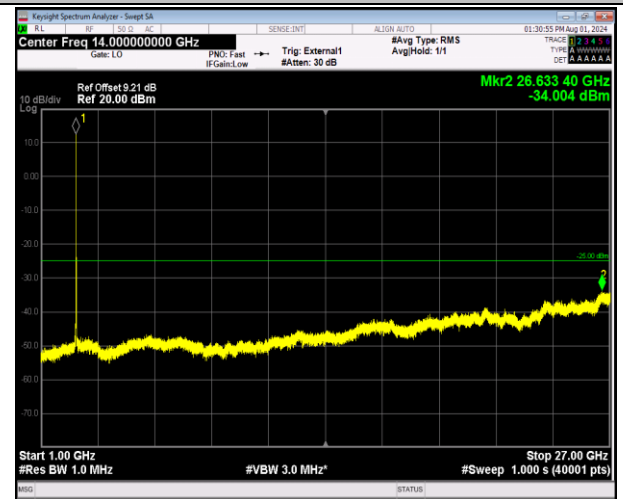

41-41-5MHz-20MHz-64QAM-64QAM-40648-40765-1RB#24
-0RB#0-1000~27000MHz-PASS

41-41-5MHz-20MHz-64QAM-64QAM-40648-40765-25RB#0
-100RB#0-1000~27000MHz-PASS