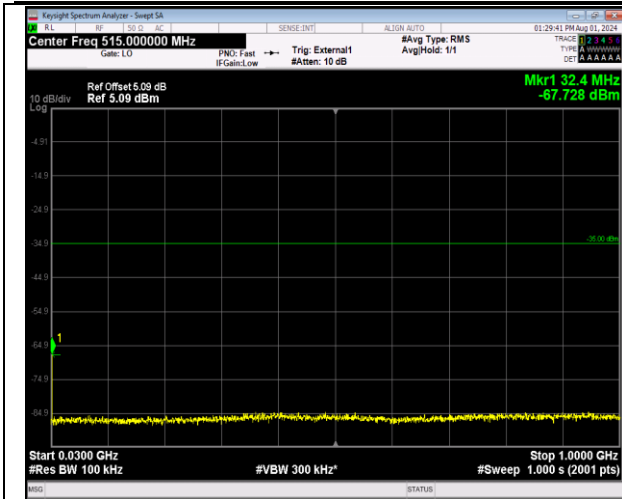

41-41-5MHz-20MHz-64QAM-64QAM-40648-40765-1RB#
0-ORB#0-30~1000MHz-PASS

41-41-5MHz-20MHz-64QAM-64QAM-40648-40765-1RB#
0-1RB#99-30~1000MHz-PASS