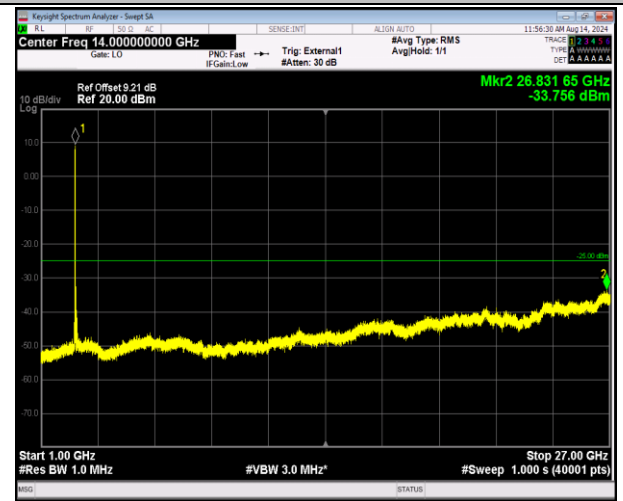

41-41-5MHz-20MHz-16QAM-16QAM-40273-40390-1RB#0-
0RB#0-1000~27000MHz-PASS

41-41-5MHz-20MHz-16QAM-16QAM-40273-40390-1RB#0-
1RB#99-1000~27000MHz-PASS