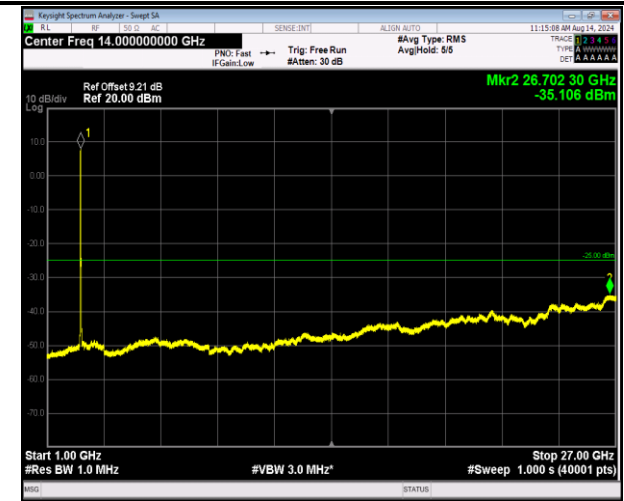

7-7-20MHz-20MHz-QPSK-QPSK-21152-21350-1RB#99-0R
B#0-1000~27000MHz-PASS

7-7-20MHz-20MHz-QPSK-QPSK-21152-21350-100RB#0-1
00RB#0-1000~27000MHz-PASS