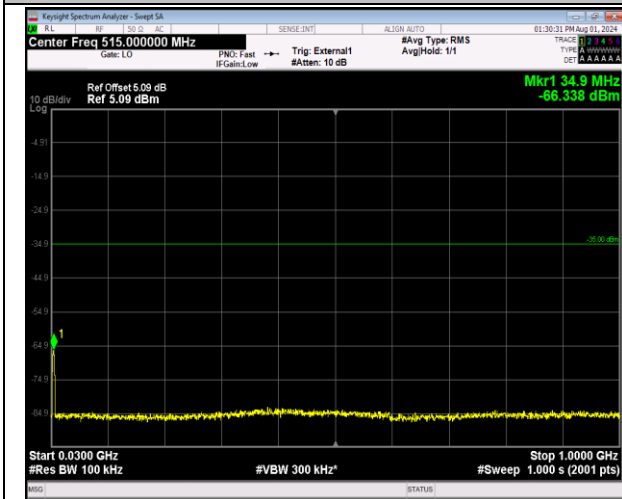

41-41-5MHz-20MHz-64QAM-64QAM-40648-40765-1RB#
24-0RB#0-30~1000MHz-PASS

41-41-5MHz-20MHz-64QAM-64QAM-40648-40765-25RB
#0-100RB#0-30~1000MHz-PASS