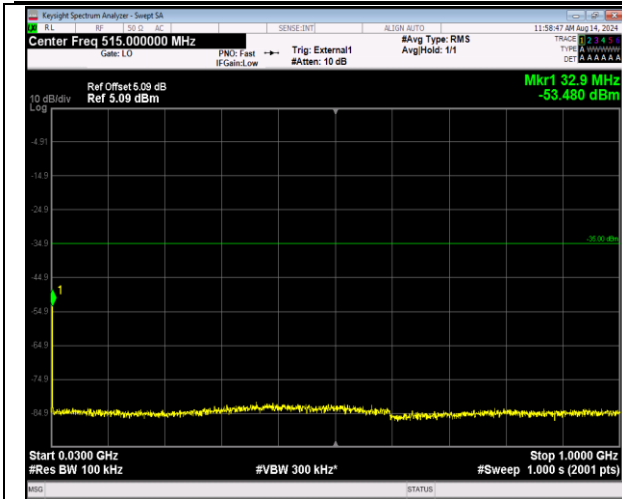

41-41-5MHz-20MHz-64QAM-64QAM-40273-40390-25RB
#0-100RB#0-30~1000MHz-PASS

41-41-5MHz-20MHz-QPSK-QPSK-40648-40765-1RB#0-0RB#0-30~1000MHz-PASS