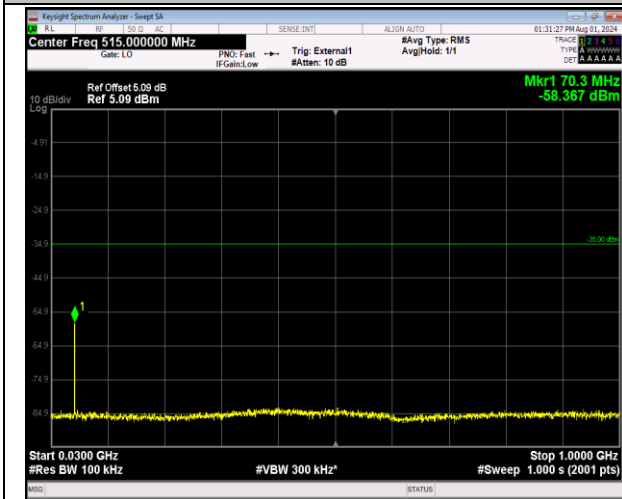

41-41-5MHz-20MHz-16QAM-16QAM-41023-41140-25RB#
#0-100RB#0-30~1000MHz-PASS

41-41-5MHz-20MHz-64QAM-64QAM-41023-41140-1RB#
0-ORB#0-30~1000MHz-PASS