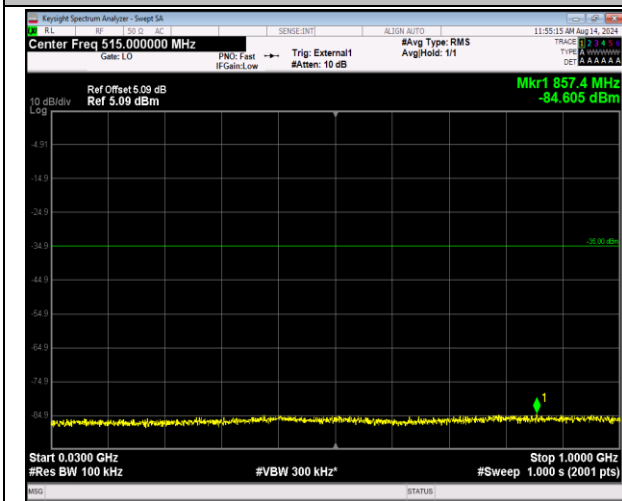

41-41-5MHz-20MHz-QPSK-QPSK-40273-40390-1RB#0-0RB#0-30~1000MHz-PASS

41-41-5MHz-20MHz-QPSK-QPSK-40273-40390-1RB#0-1RB#99-30~1000MHz-PASS