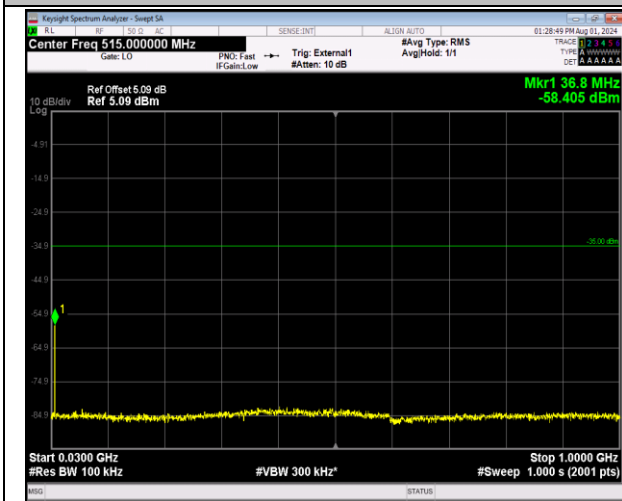

41-41-5MHz-20MHz-64QAM-64QAM-40648-40765-1RB#
0-1RB#99-30~1000MHz-PASS

41-41-5MHz-20MHz-64QAM-64QAM-40648-40765-1RB#
24-0RB#0-30~1000MHz-PASS