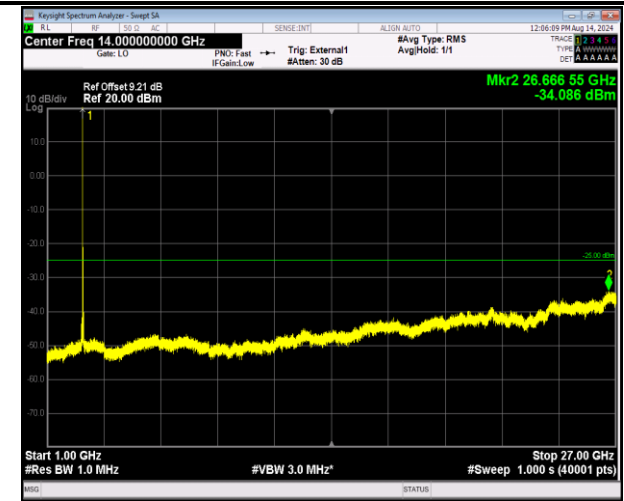

41-41-5MHz-20MHz-64QAM-64QAM-40648-40765-25RB#0
-100RB#0-1000~27000MHz-PASS

41-41-5MHz-20MHz-QPSK-QPSK-41023-41140-1RB#0-0RB#0-1000~27000MHz-PASS