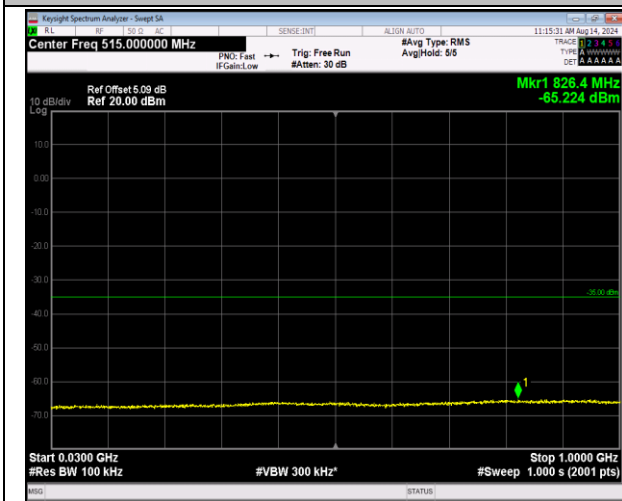

7-7-20MHz-20MHz-16QAM-16QAM-21152-21350-1RB#9
9-ORB#0-30~1000MHz-PASS

7-7-20MHz-20MHz-16QAM-16QAM-21152-21350-100RB
#0-100RB#0-30~1000MHz-PASS