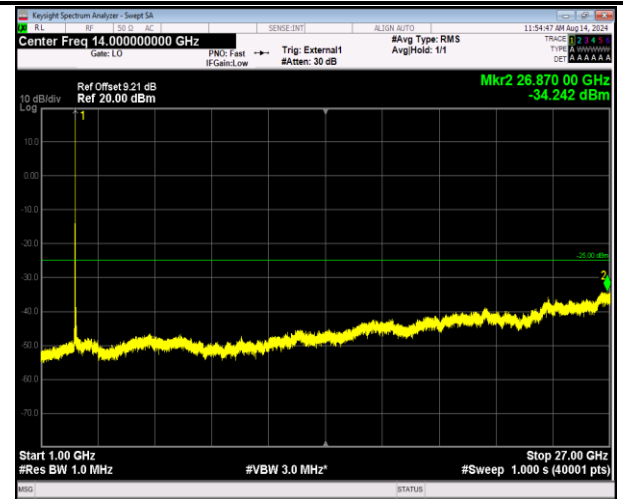

41-41-5MHz-20MHz-16QAM-16QAM-40273-40390-1RB#0-
1RB#99-1000~27000MHz-PASS

41-41-5MHz-20MHz-16QAM-16QAM-40273-40390-1RB#24
-ORB#0-1000~27000MHz-PASS