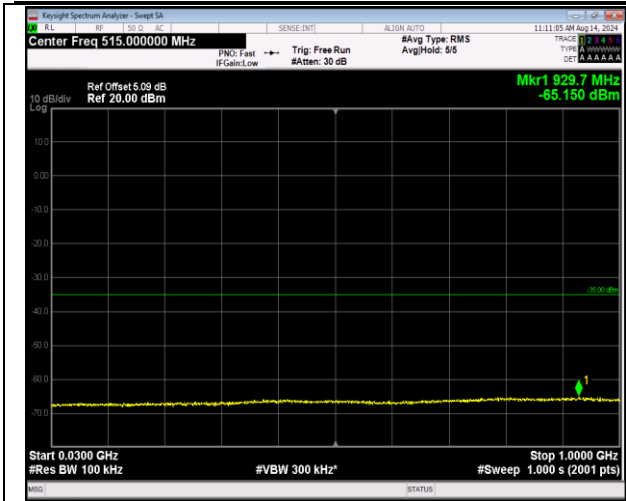

7-7-20MHz-20MHz-64QAM-64QAM-21001-21199-100RB#0-100RB#0-30~1000MHz-PASS

7-7-20MHz-20MHz-QPSK-QPSK-21152-21350-1RB#0-0
RB#0-30~1000MHz-PASS