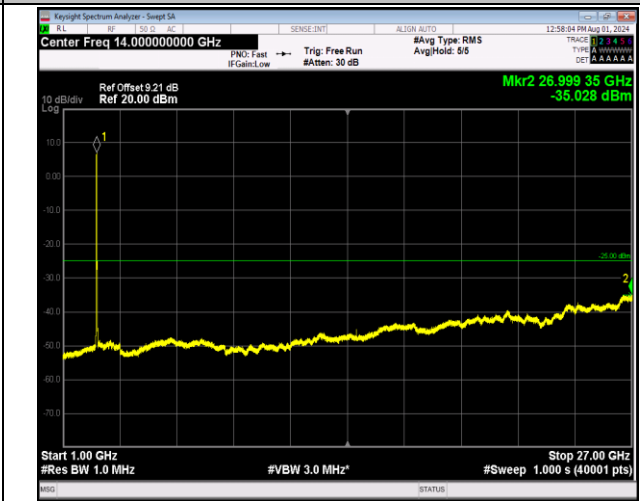

7-7-20MHz-20MHz-64QAM-64QAM-21152-21350-1RB#99-0RB#0-1000~27000MHz-PASS

7-7-20MHz-20MHz-64QAM-64QAM-21152-21350-100RB#0-100RB#0-1000~27000MHz-PASS