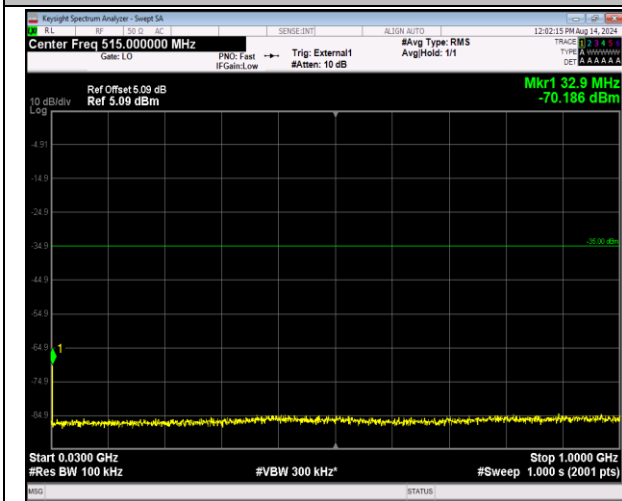

41-41-5MHz-20MHz-QPSK-QPSK-40648-40765-1RB#0-0RB#0-30~1000MHz-PASS

41-41-5MHz-20MHz-QPSK-QPSK-40648-40765-1RB#0-1RB#99-30~1000MHz-PASS