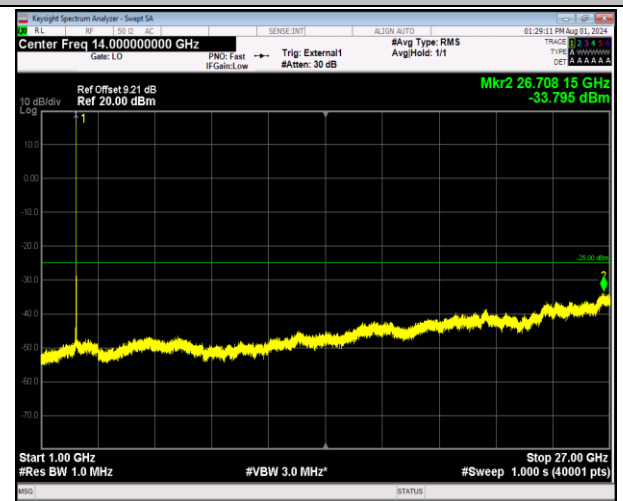

41-41-5MHz-20MHz-64QAM-64QAM-40648-40765-1RB#0-
1RB#99-1000~27000MHz-PASS

41-41-5MHz-20MHz-64QAM-64QAM-40648-40765-1RB#24
-0RB#0-1000~27000MHz-PASS