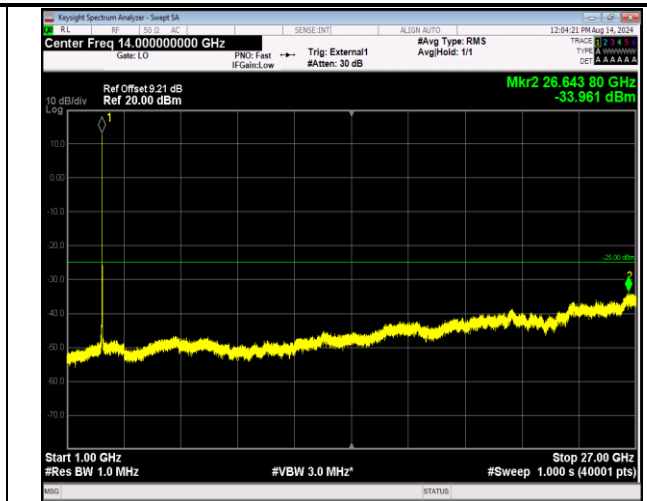

41-41-5MHz-20MHz-QPSK-QPSK-40648-40765-1RB#24-0RB#0-1000~27000MHz-PASS

41-41-5MHz-20MHz-QPSK-QPSK-40648-40765-25RB#0-1
00RB#0-1000~27000MHz-PASS