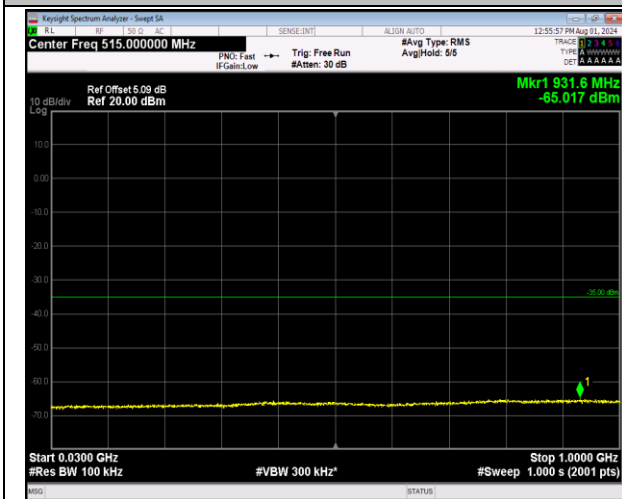

7-7-20MHz-20MHz-16QAM-16QAM-21152-21350-100RB
#0-100RB#0-30~1000MHz-PASS

7-7-20MHz-20MHz-64QAM-64QAM-21152-21350-1RB#0
-ORB#0-30~1000MHz-PASS