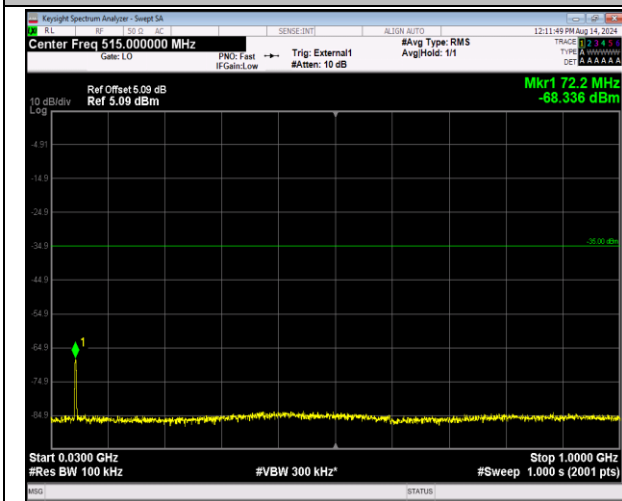

41-41-5MHz-20MHz-16QAM-16QAM-41023-41140-1RB#
24-ORB#0-30~1000MHz-PASS

41-41-5MHz-20MHz-16QAM-16QAM-41023-41140-25RB#
#0-100RB#0-30~1000MHz-PASS