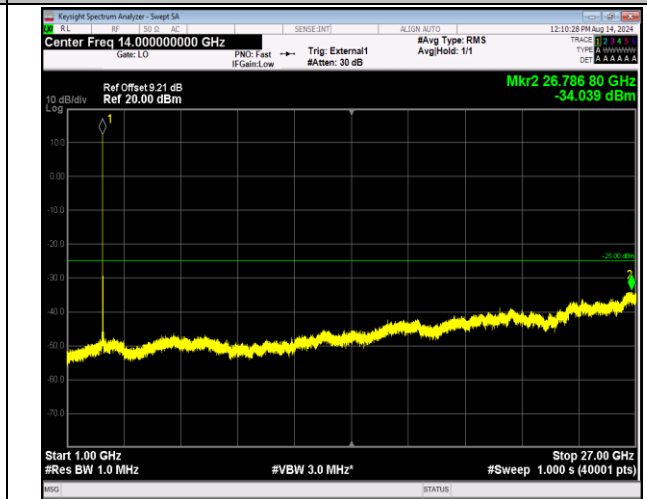

41-41-5MHz-20MHz-16QAM-16QAM-41023-41140-1RB#0-
0RB#0-1000~27000MHz-PASS

41-41-5MHz-20MHz-16QAM-16QAM-41023-41140-1RB#0-
1RB#99-1000~27000MHz-PASS