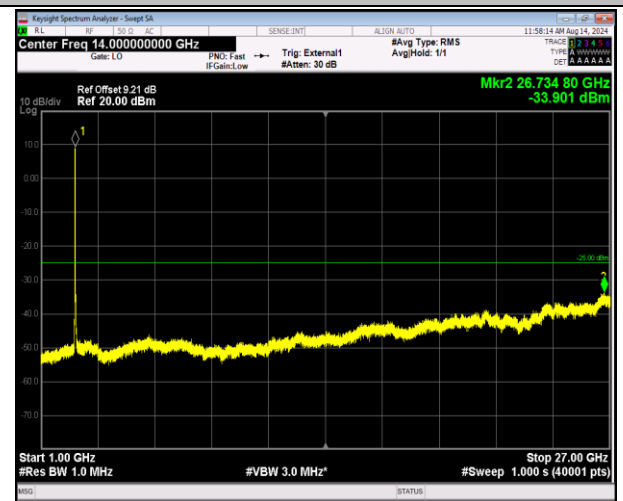

41-41-5MHz-20MHz-16QAM-16QAM-40273-40390-1RB#24
-ORB#0-1000~27000MHz-PASS

41-41-5MHz-20MHz-16QAM-16QAM-40273-40390-25RB#0
-100RB#0-1000~27000MHz-PASS