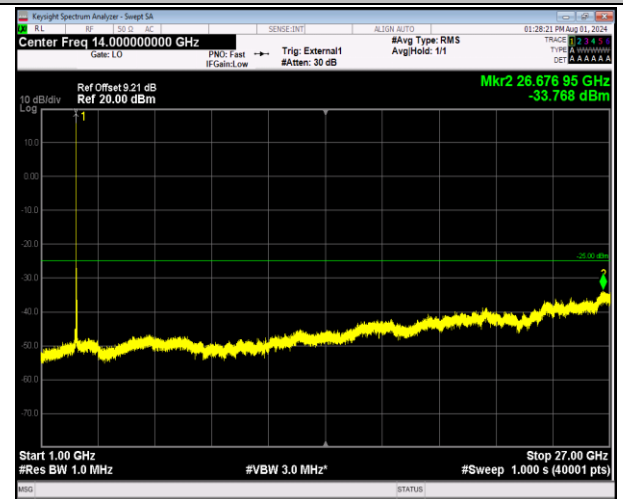

41-41-5MHz-20MHz-16QAM-16QAM-40648-40765-25RB#0
-100RB#0-1000~27000MHz-PASS

41-41-5MHz-20MHz-64QAM-64QAM-40648-40765-1RB#0-
ORB#0-1000~27000MHz-PASS