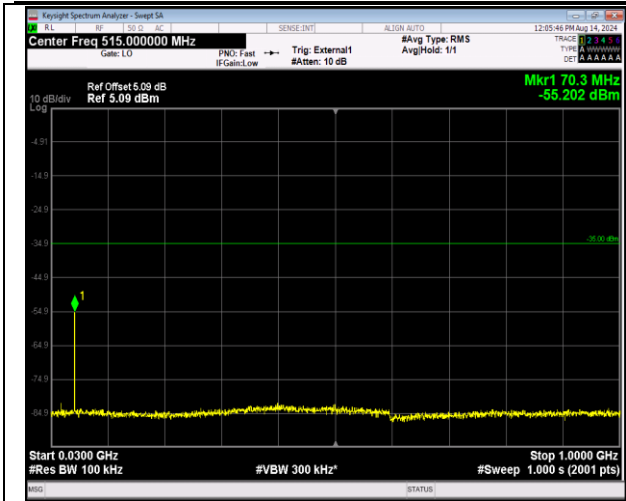

41-41-5MHz-20MHz-64QAM-64QAM-40648-40765-25RB
#0-100RB#0-30~1000MHz-PASS

41-41-5MHz-20MHz-QPSK-QPSK-41023-41140-1RB#0-0RB#0-30~1000MHz-PASS