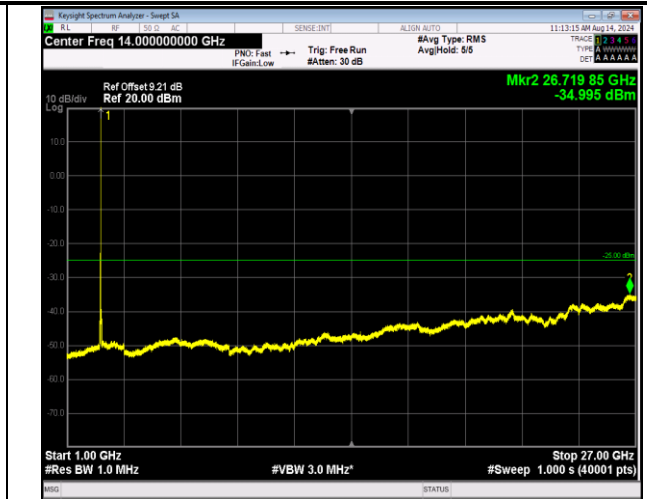

7-7-20MHz-20MHz-16QAM-16QAM-21152-21350-1RB#0-1
RB#99-1000~27000MHz-PASS

7-7-20MHz-20MHz-16QAM-16QAM-21152-21350-1RB#99-
ORB#0-1000~27000MHz-PASS