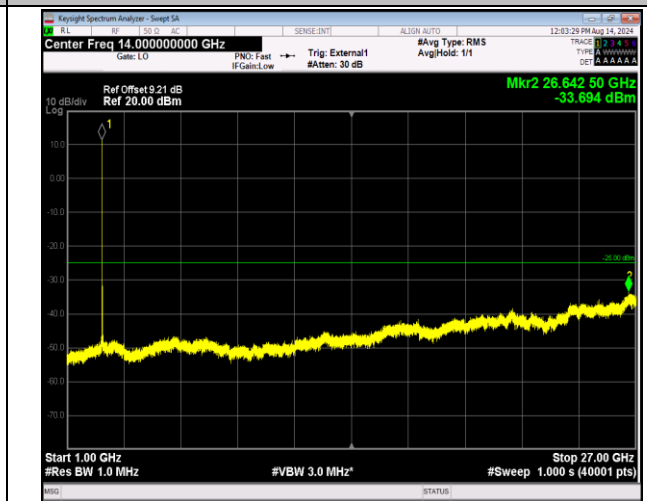

41-41-5MHz-20MHz-16QAM-16QAM-40648-40765-1RB#0-
0RB#0-1000~27000MHz-PASS

41-41-5MHz-20MHz-16QAM-16QAM-40648-40765-1RB#0-
1RB#99-1000~27000MHz-PASS