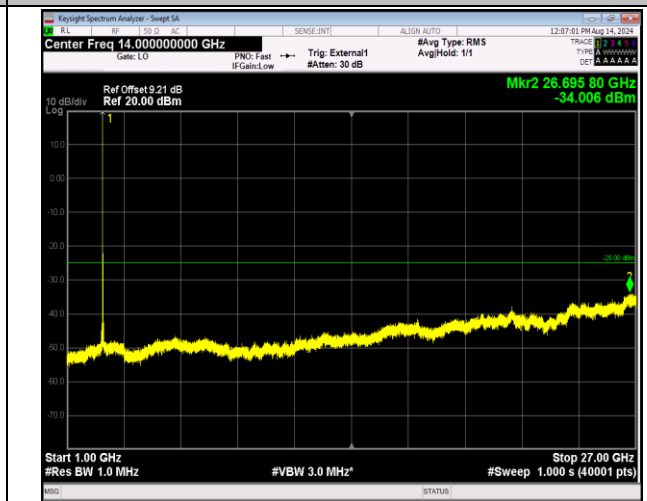

41-41-5MHz-20MHz-QPSK-QPSK-41023-41140-25RB#0-1
00RB#0-1000~27000MHz-PASS

41-41-5MHz-20MHz-16QAM-16QAM-41023-41140-1RB#0-
0RB#0-1000~27000MHz-PASS