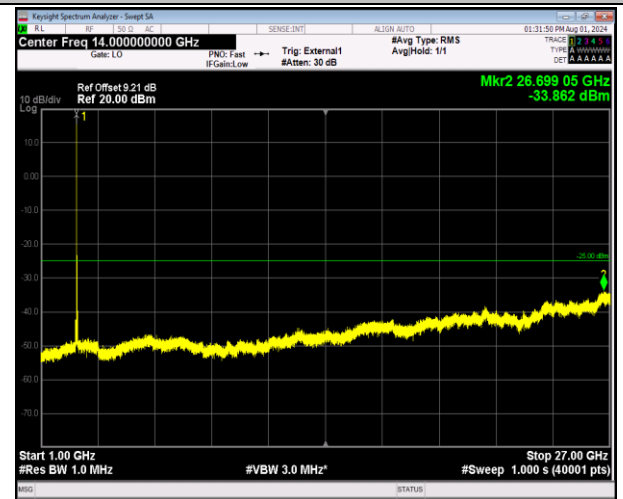

41-41-5MHz-20MHz-16QAM-16QAM-41023-41140-25RB#0
-100RB#0-1000~27000MHz-PASS

41-41-5MHz-20MHz-64QAM-64QAM-41023-41140-1RB#0-
ORB#0-1000~27000MHz-PASS