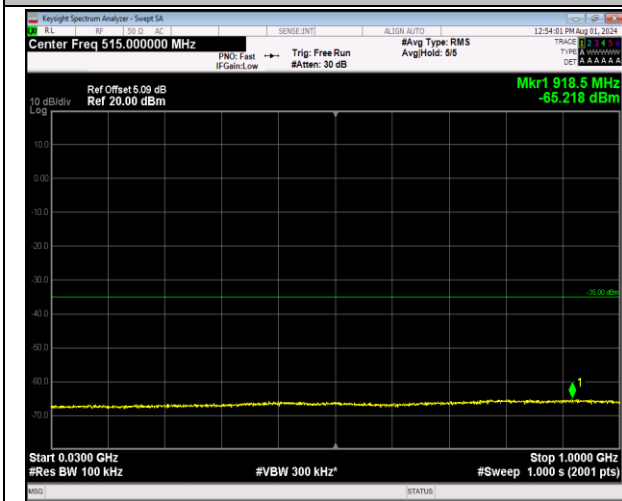

7-7-20MHz-20MHz-64QAM-64QAM-21001-21199-1RB#0
-1RB#99-30~1000MHz-PASS

7-7-20MHz-20MHz-64QAM-64QAM-21001-21199-1RB#9
9-0RB#0-30~1000MHz-PASS