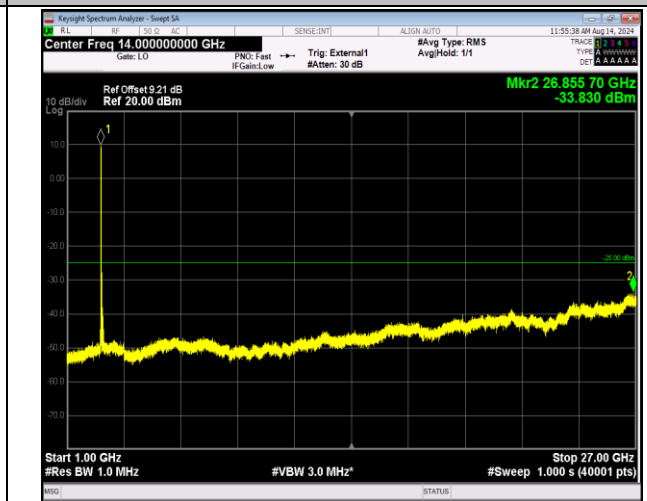

41-41-5MHz-20MHz-QPSK-QPSK-40273-40390-1RB#0-0RB#0-1000~27000MHz-PASS

41-41-5MHz-20MHz-QPSK-QPSK-40273-40390-1RB#0-1RB#99-1000~27000MHz-PASS