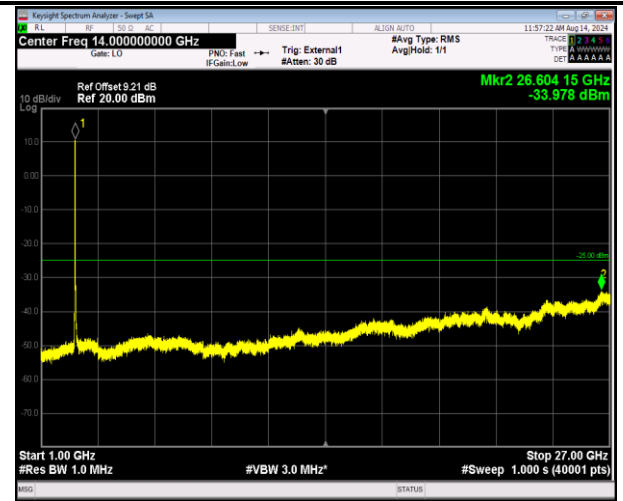

41-41-5MHz-20MHz-QPSK-QPSK-40273-40390-1RB#24-0RB#0-1000~27000MHz-PASS

41-41-5MHz-20MHz-QPSK-QPSK-40273-40390-25RB#0-1
00RB#0-1000~27000MHz-PASS