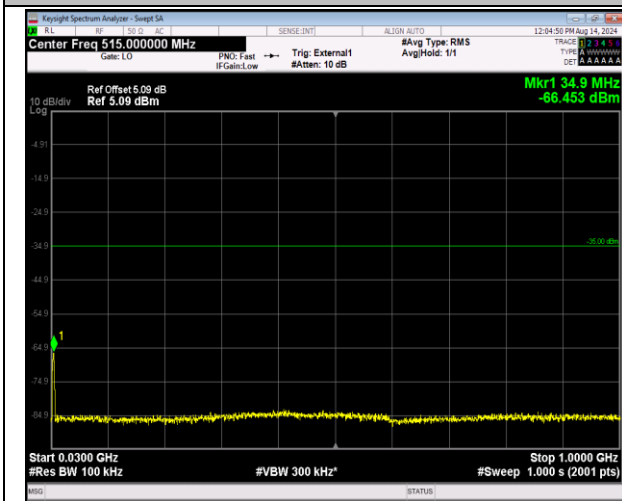

41-41-5MHz-20MHz-16QAM-16QAM-40648-40765-1RB#
24-ORB#0-30~1000MHz-PASS

41-41-5MHz-20MHz-16QAM-16QAM-40648-40765-25RB#
#0-100RB#0-30~1000MHz-PASS