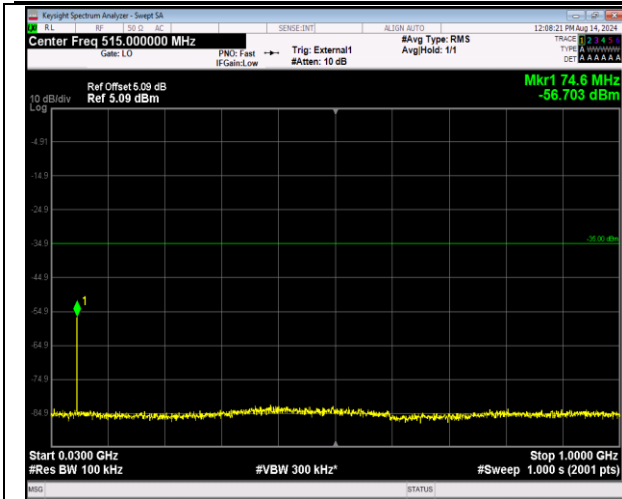

41-41-5MHz-20MHz-16QAM-16QAM-41023-41140-1RB#
0-1RB#99-30~1000MHz-PASS

41-41-5MHz-20MHz-16QAM-16QAM-41023-41140-1RB#
24-ORB#0-30~1000MHz-PASS