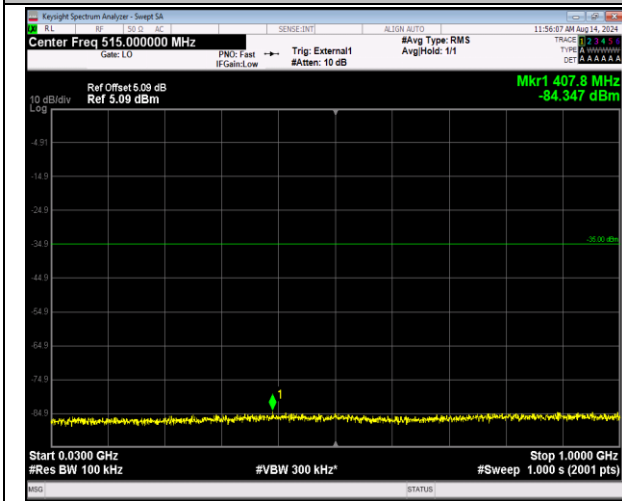

41-41-5MHz-20MHz-16QAM-16QAM-40273-40390-1RB#
0-0RB#0-30~1000MHz-PASS

41-41-5MHz-20MHz-16QAM-16QAM-40273-40390-1RB#
0-1RB#99-30~1000MHz-PASS