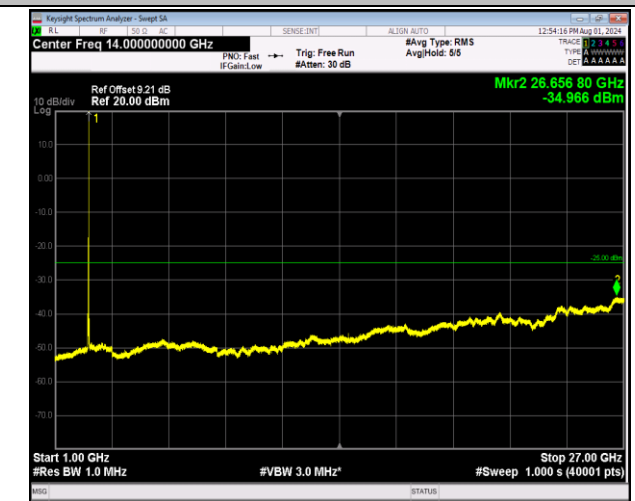

7-7-20MHz-20MHz-64QAM-64QAM-21001-21199-1RB#0-1
RB#99-1000~27000MHz-PASS

7-7-20MHz-20MHz-64QAM-64QAM-21001-21199-1RB#99-0RB#0-1000~27000MHz-PASS