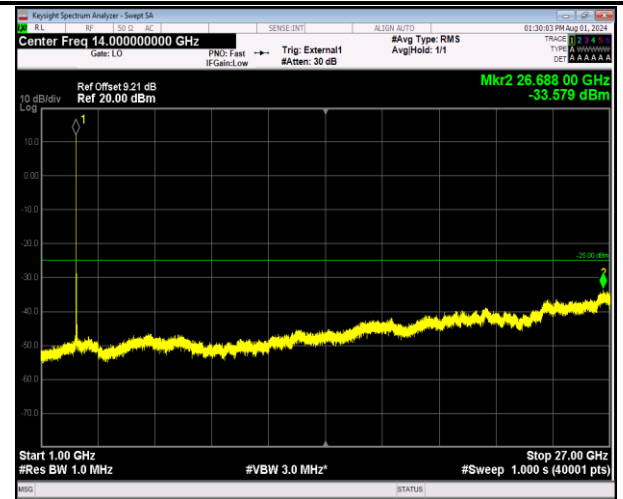

41-41-5MHz-20MHz-64QAM-64QAM-40648-40765-1RB#0-
ORB#0-1000~27000MHz-PASS

41-41-5MHz-20MHz-64QAM-64QAM-40648-40765-1RB#0-
1RB#99-1000~27000MHz-PASS