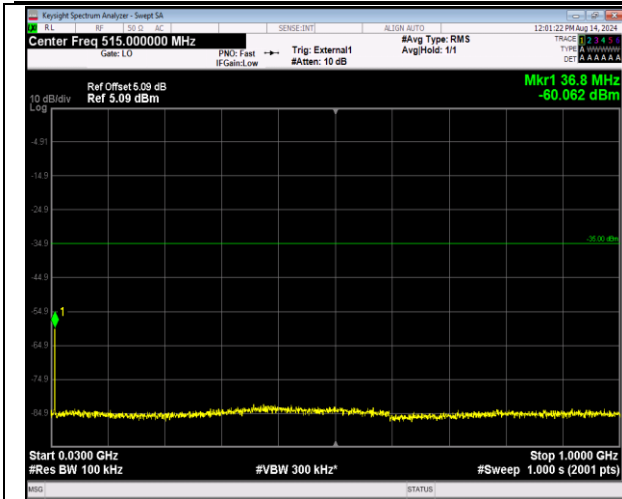

41-41-5MHz-20MHz-16QAM-16QAM-40648-40765-1RB#
0-1RB#99-30~1000MHz-PASS

41-41-5MHz-20MHz-16QAM-16QAM-40648-40765-1RB#
24-ORB#0-30~1000MHz-PASS