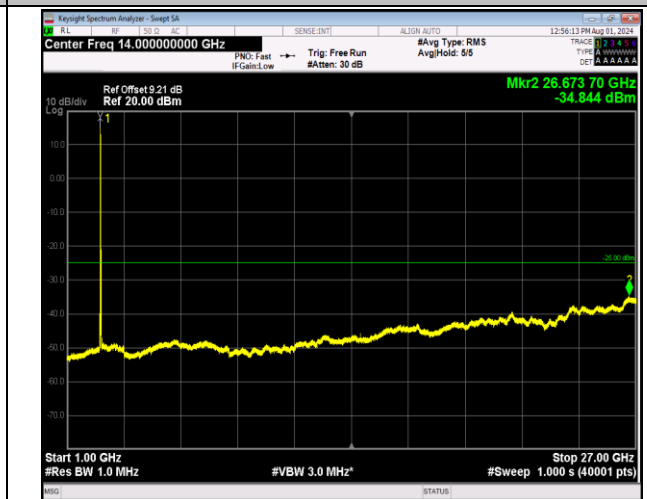

7-7-20MHz-20MHz-16QAM-16QAM-21152-21350-100RB#0
-100RB#0-1000~27000MHz-PASS

7-7-20MHz-20MHz-64QAM-64QAM-21152-21350-1RB#0-
ORB#0-1000~27000MHz-PASS