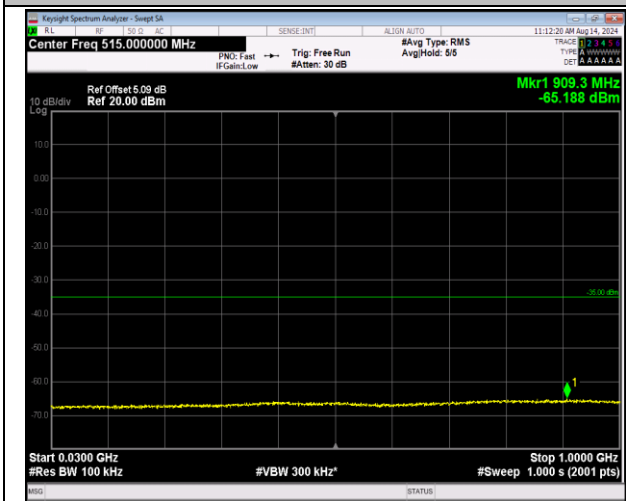

7-7-20MHz-20MHz-QPSK-QPSK-21152-21350-1RB#0-1
RB#99-30~1000MHz-PASS

7-7-20MHz-20MHz-QPSK-QPSK-21152-21350-1RB#99-99
ORB#0-30~1000MHz-PASS