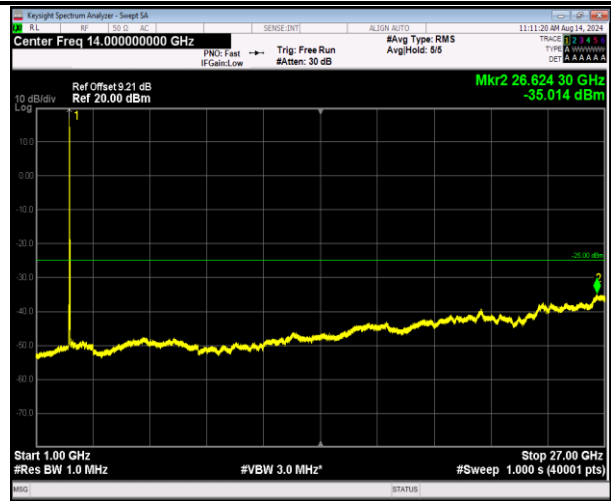

7-7-20MHz-20MHz-64QAM-64QAM-21001-21199-100RB#0-100RB#0-1000~27000MHz-PASS

7-7-20MHz-20MHz-QPSK-QPSK-21152-21350-1RB#0-0RB
#0-1000~27000MHz-PASS