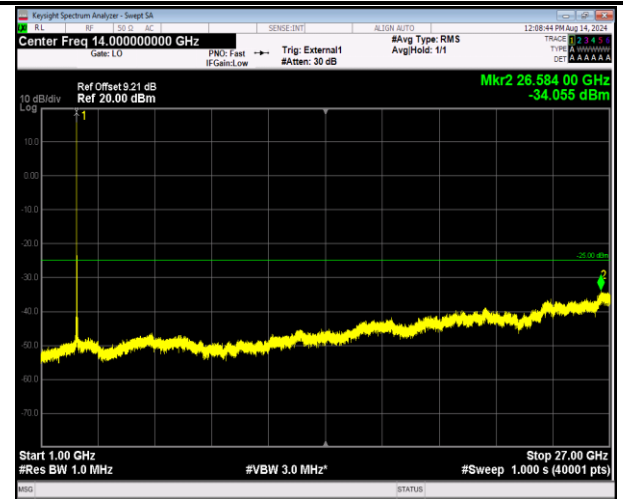

41-41-5MHz-20MHz-16QAM-16QAM-41023-41140-1RB#0-
1RB#99-1000~27000MHz-PASS

41-41-5MHz-20MHz-16QAM-16QAM-41023-41140-1RB#24
-ORB#0-1000~27000MHz-PASS