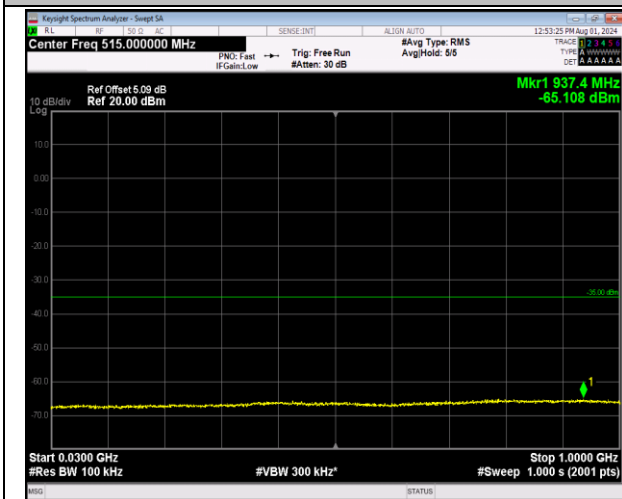

7-7-20MHz-20MHz-16QAM-16QAM-21001-21199-100RB
#0-100RB#0-30~1000MHz-PASS

7-7-20MHz-20MHz-64QAM-64QAM-21001-21199-1RB#0
-ORB#0-30~1000MHz-PASS