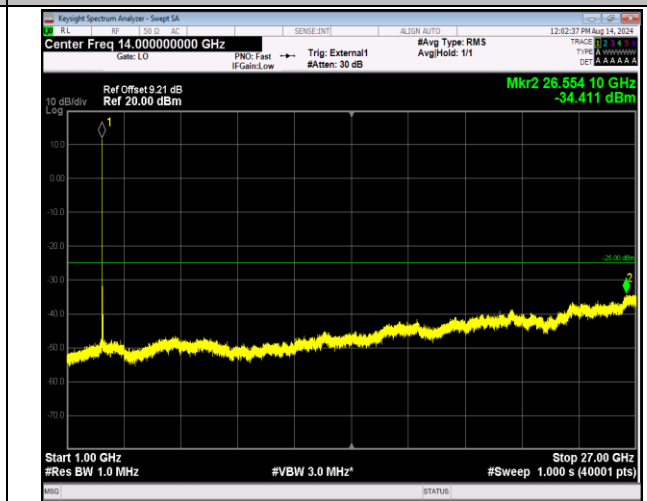

41-41-5MHz-20MHz-QPSK-QPSK-40648-40765-1RB#0-0RB#0-1000~27000MHz-PASS

41-41-5MHz-20MHz-QPSK-QPSK-40648-40765-1RB#0-1RB#99-1000~27000MHz-PASS