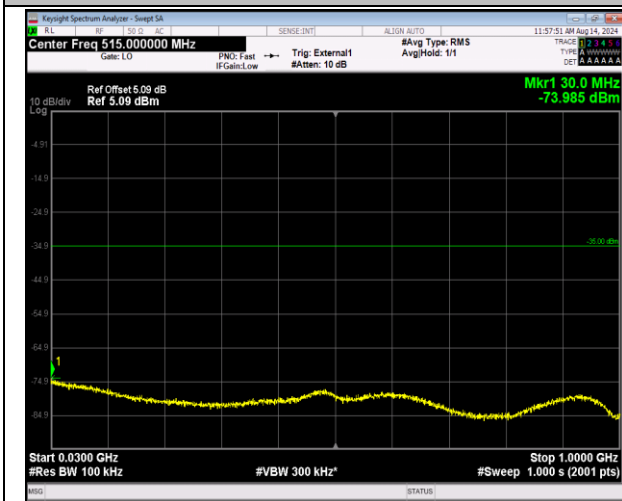

41-41-5MHz-20MHz-16QAM-16QAM-40273-40390-1RB#
24-ORB#0-30~1000MHz-PASS

41-41-5MHz-20MHz-16QAM-16QAM-40273-40390-25RB#
#0-100RB#0-30~1000MHz-PASS