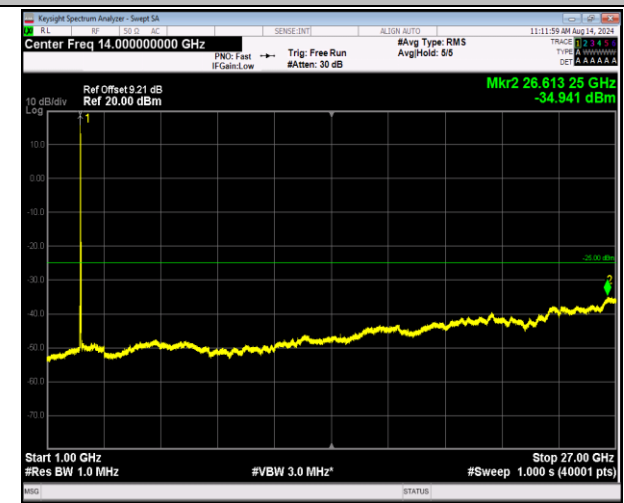

7-7-20MHz-20MHz-QPSK-QPSK-21152-21350-100RB#0-1
00RB#0-1000~27000MHz-PASS

7-7-20MHz-20MHz-16QAM-16QAM-21152-21350-1RB#0-0
RB#0-1000~27000MHz-PASS