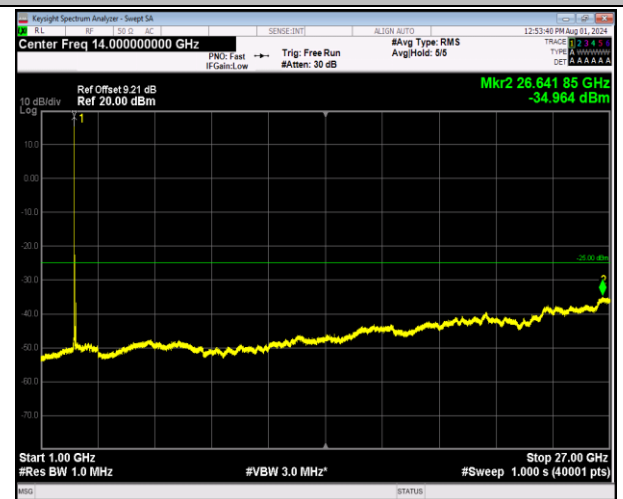

7-7-20MHz-20MHz-16QAM-16QAM-21001-21199-100RB#0
-100RB#0-1000~27000MHz-PASS

7-7-20MHz-20MHz-64QAM-64QAM-21001-21199-1RB#0-
RB#0-1000~27000MHz-PASS