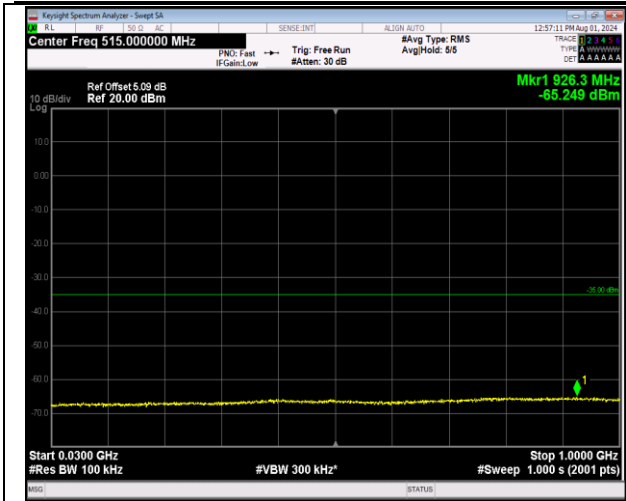

7-7-20MHz-20MHz-64QAM-64QAM-21152-21350-1RB#0
-ORB#0-30~1000MHz-PASS

7-7-20MHz-20MHz-64QAM-64QAM-21152-21350-1RB#0
-1RB#99-30~1000MHz-PASS