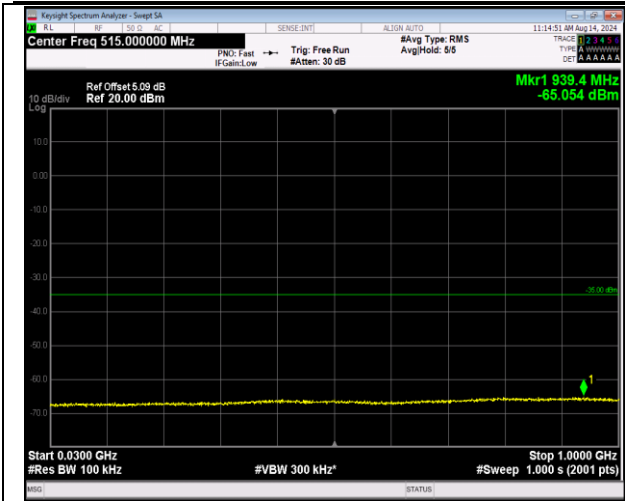

7-7-20MHz-20MHz-QPSK-QPSK-21152-21350-1RB#99-99
ORB#0-30~1000MHz-PASS

7-7-20MHz-20MHz-QPSK-QPSK-21152-21350-100RB#0
-100RB#0-30~1000MHz-PASS