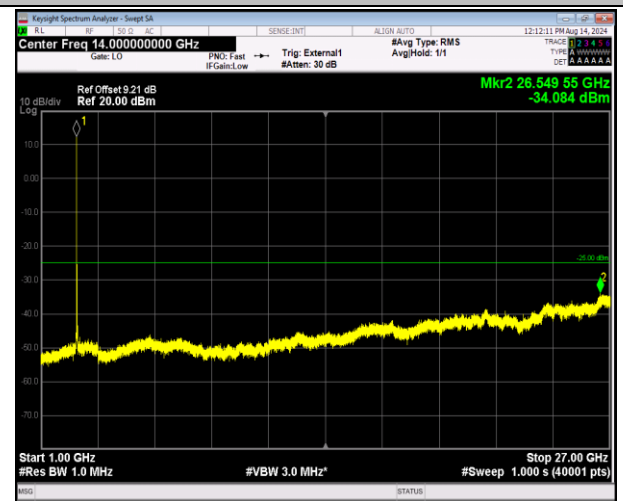

41-41-5MHz-20MHz-16QAM-16QAM-41023-41140-1RB#24
-ORB#0-1000~27000MHz-PASS

41-41-5MHz-20MHz-16QAM-16QAM-41023-41140-25RB#0
-100RB#0-1000~27000MHz-PASS