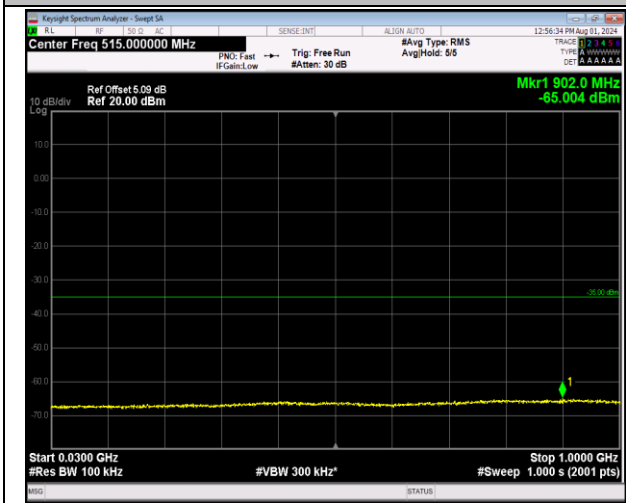

7-7-20MHz-20MHz-64QAM-64QAM-21152-21350-1RB#0
-1RB#99-30~1000MHz-PASS

7-7-20MHz-20MHz-64QAM-64QAM-21152-21350-1RB#9
9-0RB#0-30~1000MHz-PASS