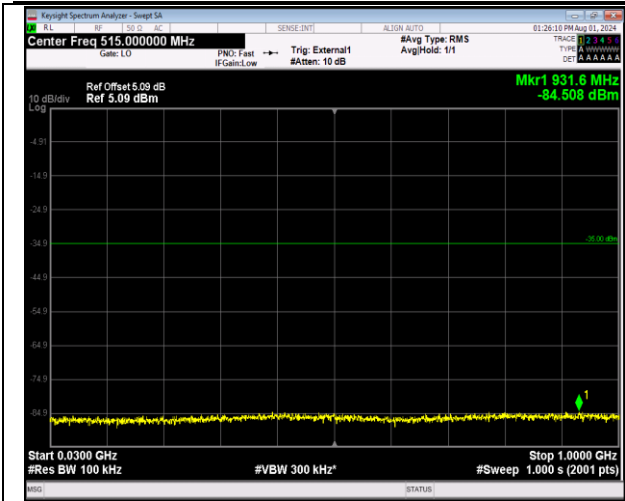

41-41-5MHz-20MHz-64QAM-64QAM-40273-40390-1RB#
0-ORB#0-30~1000MHz-PASS

41-41-5MHz-20MHz-64QAM-64QAM-40273-40390-1RB#
0-1RB#99-30~1000MHz-PASS