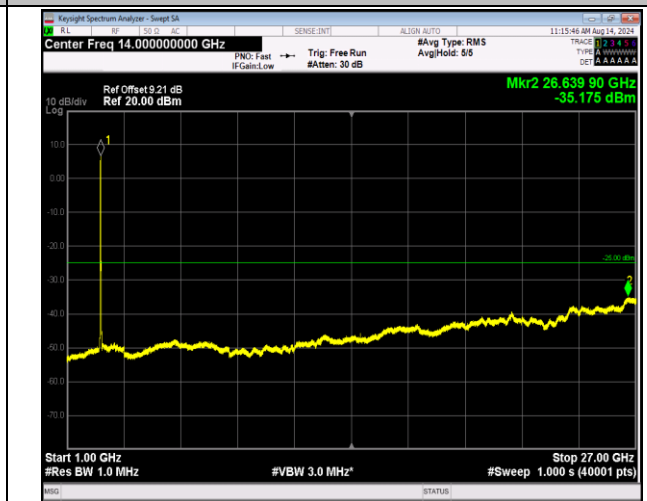

7-7-20MHz-20MHz-16QAM-16QAM-21152-21350-1RB#99-
ORB#0-1000~27000MHz-PASS

7-7-20MHz-20MHz-16QAM-16QAM-21152-21350-100RB#0
-100RB#0-1000~27000MHz-PASS