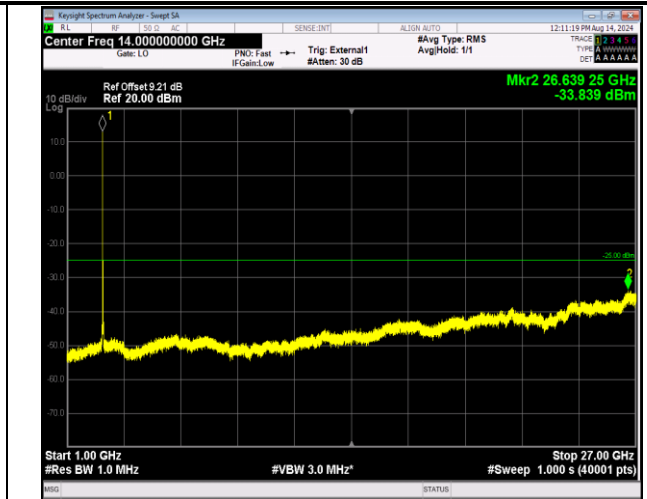

41-41-5MHz-20MHz-QPSK-QPSK-41023-41140-1RB#24-0RB#0-1000~27000MHz-PASS

41-41-5MHz-20MHz-QPSK-QPSK-41023-41140-25RB#0-1
00RB#0-1000~27000MHz-PASS