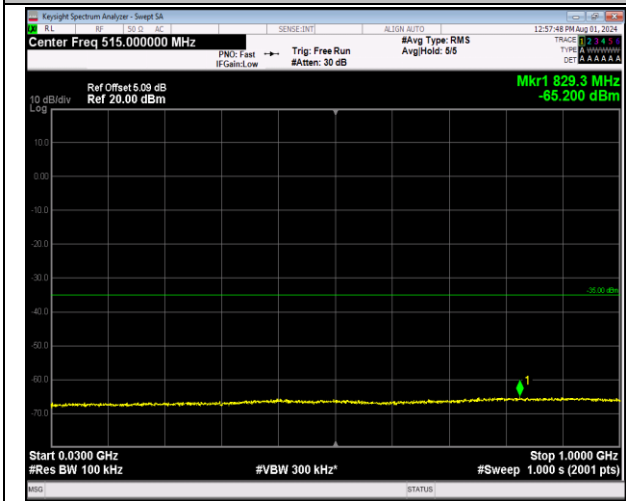

7-7-20MHz-20MHz-64QAM-64QAM-21152-21350-1RB#9
9-0RB#0-30~1000MHz-PASS

7-7-20MHz-20MHz-64QAM-64QAM-21152-21350-100RB#0-100RB#0-30~1000MHz-PASS