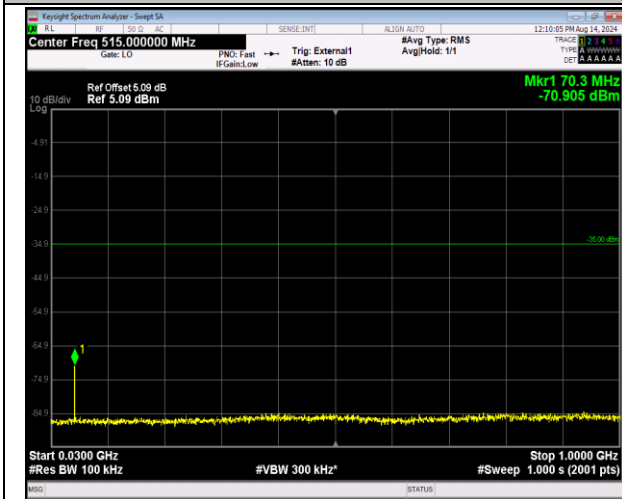

41-41-5MHz-20MHz-16QAM-16QAM-41023-41140-1RB#
0-0RB#0-30~1000MHz-PASS

41-41-5MHz-20MHz-16QAM-16QAM-41023-41140-1RB#
0-1RB#99-30~1000MHz-PASS