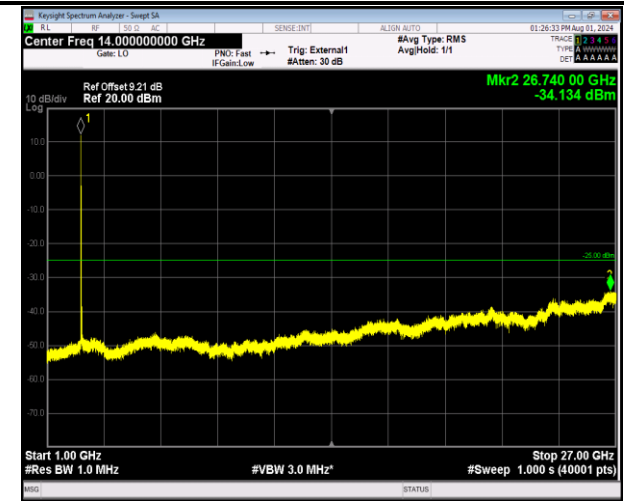

41-41-5MHz-20MHz-64QAM-64QAM-40273-40390-1RB#0-
ORB#0-1000~27000MHz-PASS

41-41-5MHz-20MHz-64QAM-64QAM-40273-40390-1RB#0-
1RB#99-1000~27000MHz-PASS