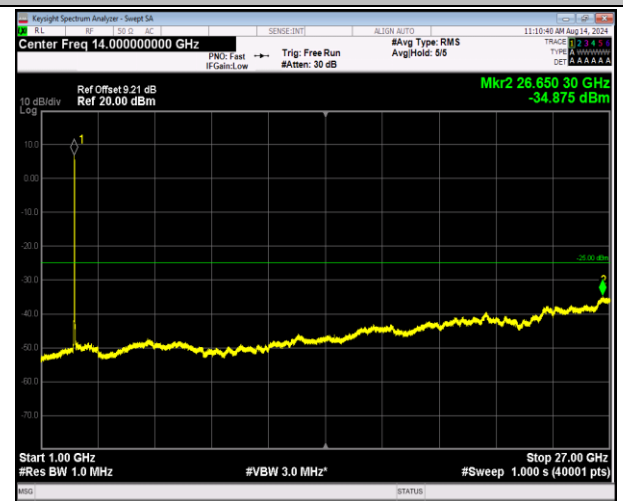

7-7-20MHz-20MHz-16QAM-16QAM-21001-21199-1RB#9
 9-ORB#0-30~1000MHz-PASS

7-7-20MHz-20MHz-16QAM-16QAM-21001-21199-1RB#99-
 ORB#0-1000~27000MHz-PASS

7-7-20MHz-20MHz-16QAM-16QAM-21001-21199-100RB
 #0-100RB#0-30~1000MHz-PASS