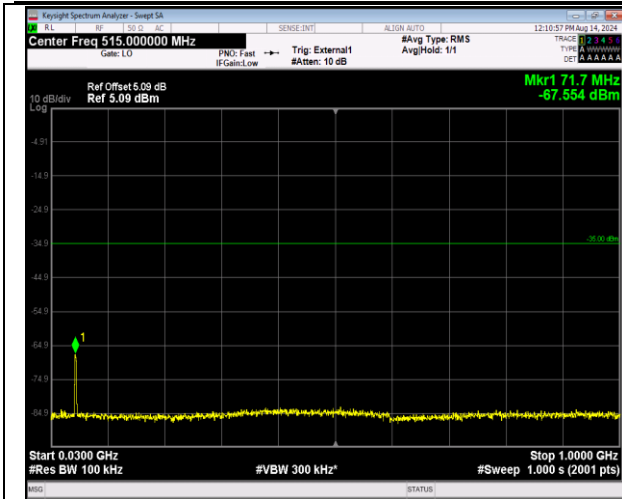

41-41-5MHz-20MHz-QPSK-QPSK-41023-41140-1RB#24-0RB#0-30~1000MHz-PASS

41-41-5MHz-20MHz-QPSK-QPSK-41023-41140-25RB#0
-100RB#0-30~1000MHz-PASS