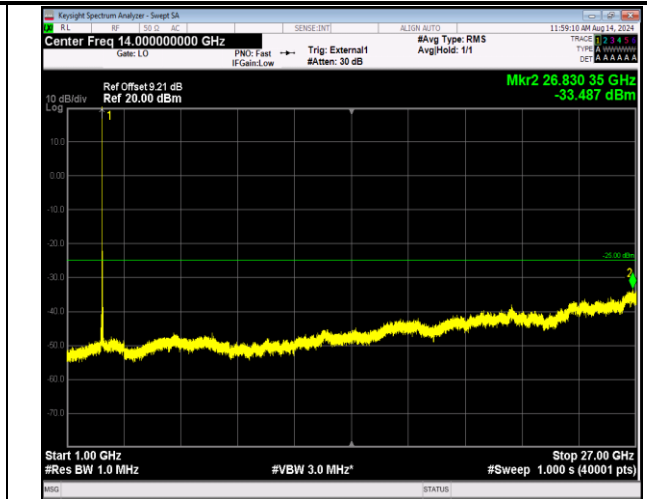

41-41-5MHz-20MHz-64QAM-64QAM-40273-40390-25RB#0
-100RB#0-1000~27000MHz-PASS

41-41-5MHz-20MHz-QPSK-QPSK-40648-40765-1RB#0-0RB#0-1000~27000MHz-PASS