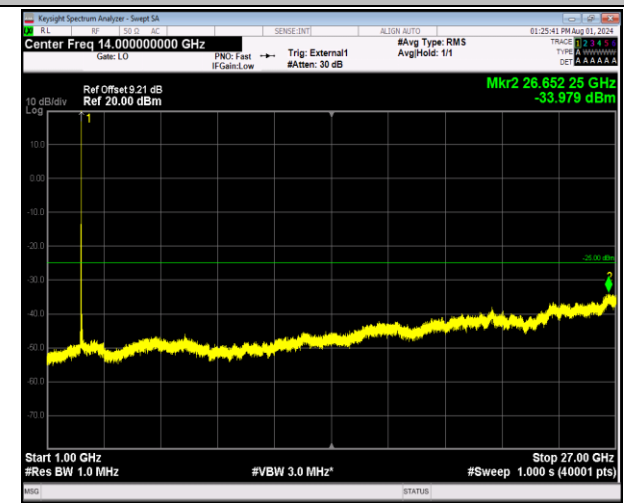

41-41-5MHz-20MHz-64QAM-64QAM-40273-40390-1RB#0-
1RB#99-1000~27000MHz-PASS

41-41-5MHz-20MHz-64QAM-64QAM-40273-40390-1RB#24
-0RB#0-1000~27000MHz-PASS