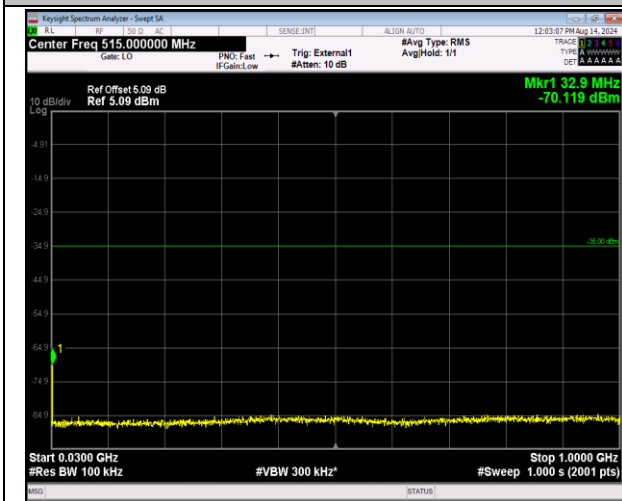

41-41-5MHz-20MHz-16QAM-16QAM-40648-40765-1RB#
0-0RB#0-30~1000MHz-PASS

41-41-5MHz-20MHz-16QAM-16QAM-40648-40765-1RB#
0-1RB#99-30~1000MHz-PASS