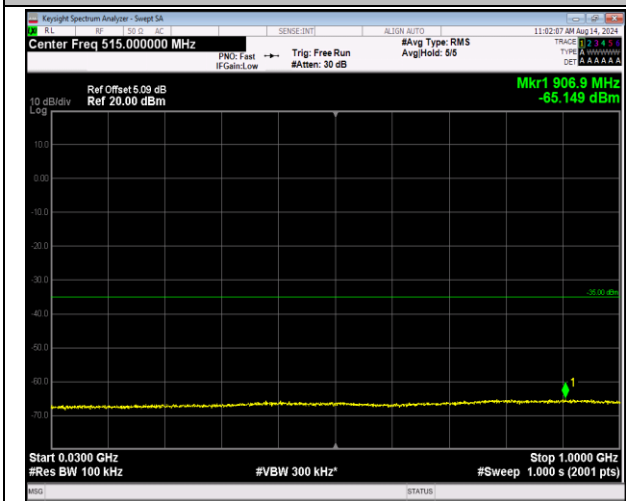

7-7-20MHz-20MHz-QPSK-QPSK-20850-21048-1RB#0-1
RB#99-30~1000MHz-PASS

7-7-20MHz-20MHz-QPSK-QPSK-20850-21048-1RB#99-99-
ORB#0-30~1000MHz-PASS