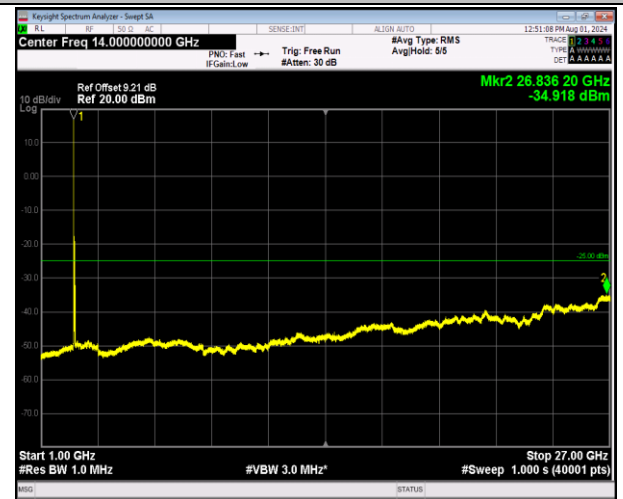

7-7-20MHz-20MHz-16QAM-16QAM-20850-21048-100RB#0
-100RB#0-1000~27000MHz-PASS

7-7-20MHz-20MHz-64QAM-64QAM-20850-21048-1RB#0-0
RB#0-1000~27000MHz-PASS