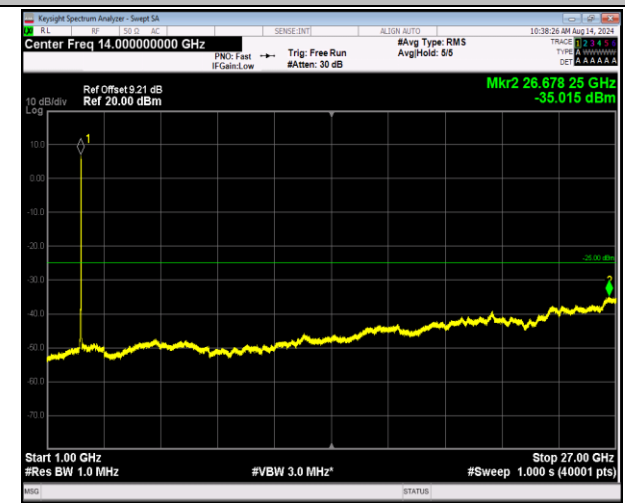

7-7-20MHz-10MHz-16QAM-16QAM-21251-21395-1RB#99-
0RB#0-1000~27000MHz-PASS

7-7-20MHz-10MHz-16QAM-16QAM-21251-21395-100RB#0
-50RB#0-1000~27000MHz-PASS