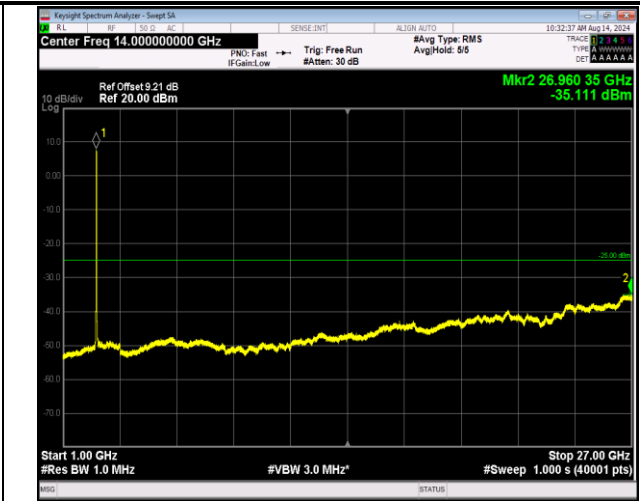

7-7-20MHz-10MHz-QPSK-QPSK-21051-21195-1RB#99-0R
B#0-1000~27000MHz-PASS

7-7-20MHz-10MHz-QPSK-QPSK-21051-21195-100RB#0-5
ORB#0-1000~27000MHz-PASS