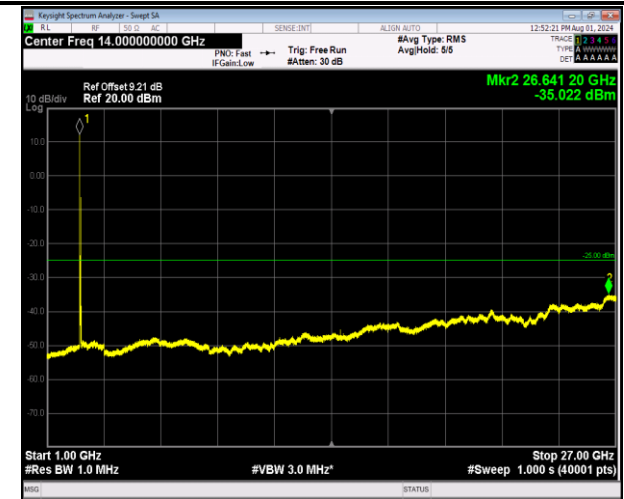

7-7-20MHz-20MHz-64QAM-64QAM-20850-21048-1RB#0-0
RB#0-1000~27000MHz-PASS

7-7-20MHz-20MHz-64QAM-64QAM-20850-21048-1RB#0-1
RB#99-1000~27000MHz-PASS