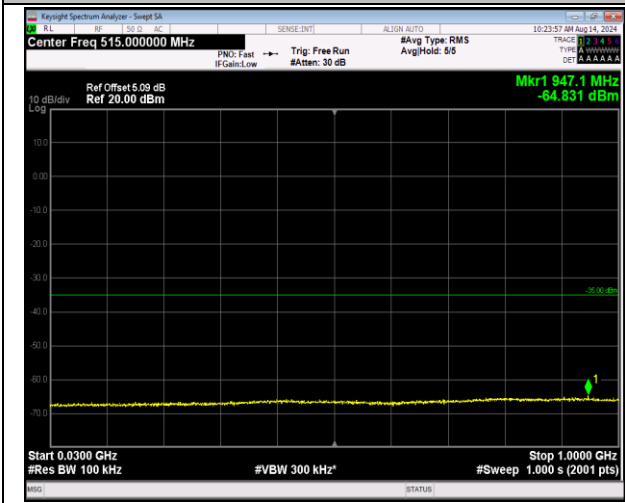

7-7-20MHz-10MHz-QPSK-QPSK-20850-20994-100RB#0  
 -50RB#0-30~1000MHz-PASS

7-7-20MHz-10MHz-QPSK-QPSK-20850-20994-100RB#0-5  
 ORB#0-1000~27000MHz-PASS

7-7-20MHz-10MHz-16QAM-16QAM-20850-20994-1RB#0  
 -ORB#0-30~1000MHz-PASS