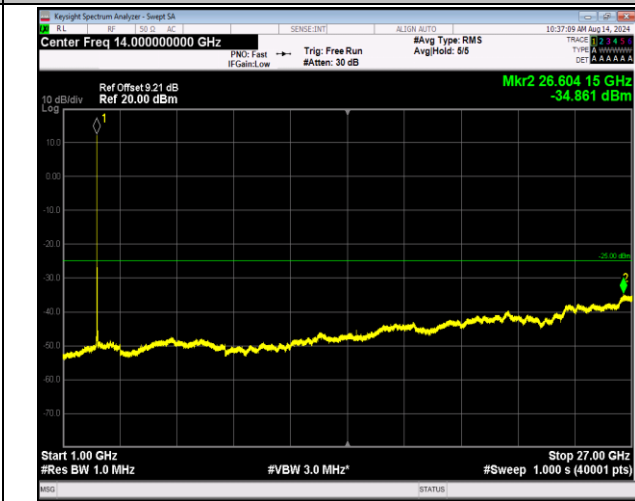

7-7-20MHz-10MHz-16QAM-16QAM-21251-21395-1RB#0-0
RB#0-1000~27000MHz-PASS

7-7-20MHz-10MHz-16QAM-16QAM-21251-21395-1RB#0-1
RB#49-1000~27000MHz-PASS