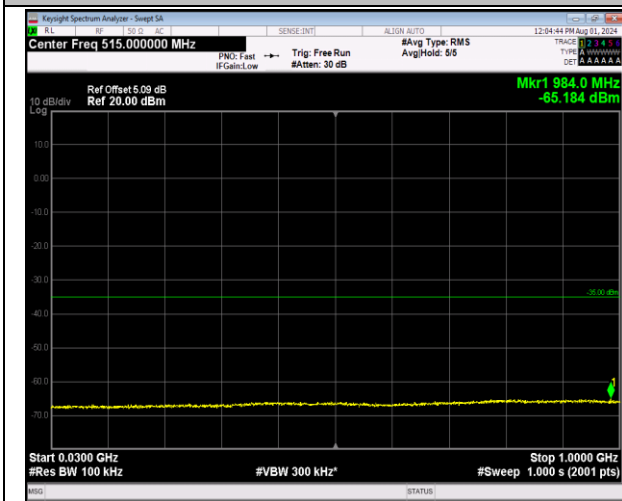

7-7-20MHz-10MHz-16QAM-16QAM-20850-20994-1RB#9  
9-ORB#0-30~1000MHz-PASS

7-7-20MHz-10MHz-16QAM-16QAM-20850-20994-1RB#99-  
ORB#0-1000~27000MHz-PASS

7-7-20MHz-10MHz-16QAM-16QAM-20850-20994-100RB  
#0-50RB#0-30~1000MHz-PASS

7-7-20MHz-10MHz-16QAM-16QAM-20850-20994-100RB#0  
-50RB#0-1000~27000MHz-PASS

7-7-20MHz-10MHz-64QAM-64QAM-20850-20994-1RB#0  
-ORB#0-30~1000MHz-PASS

7-7-20MHz-10MHz-64QAM-64QAM-20850-20994-1RB#0-0  
RB#0-1000~27000MHz-PASS