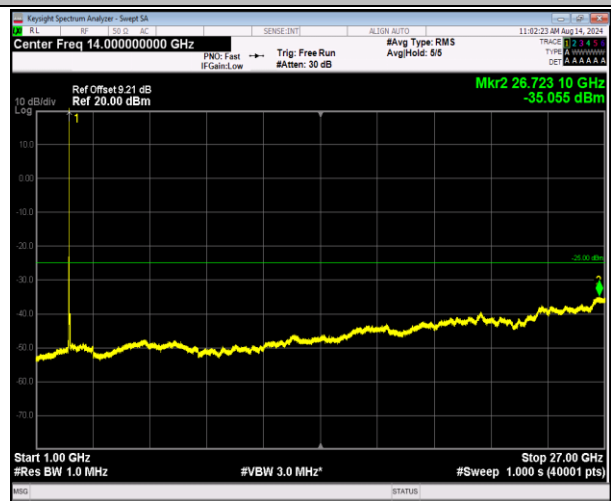

7-7-20MHz-20MHz-QPSK-QPSK-20850-21048-1RB#0-1RB
#99-1000~27000MHz-PASS

7-7-20MHz-20MHz-QPSK-QPSK-20850-21048-1RB#99-0R
B#0-1000~27000MHz-PASS