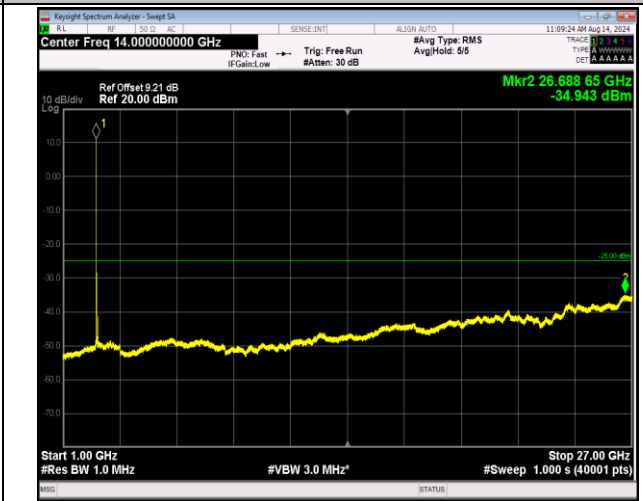

7-7-20MHz-20MHz-16QAM-16QAM-21001-21199-1RB#0-0
RB#0-1000~27000MHz-PASS

7-7-20MHz-20MHz-16QAM-16QAM-21001-21199-1RB#0-1
RB#99-1000~27000MHz-PASS