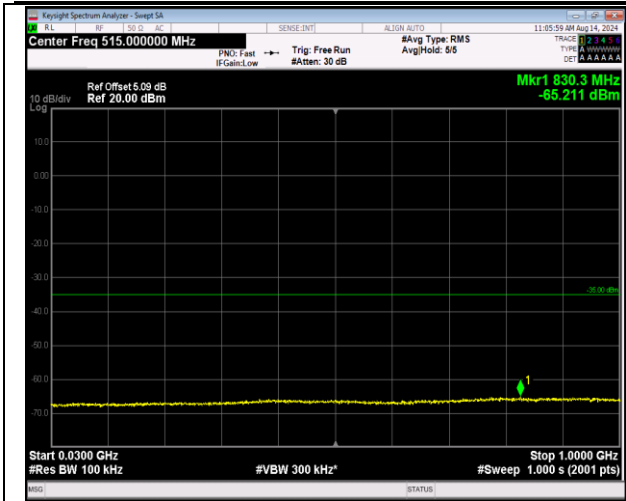

7-7-20MHz-20MHz-64QAM-64QAM-20850-21048-100RB#0-100RB#0-30~1000MHz-PASS

7-7-20MHz-20MHz-QPSK-QPSK-21001-21199-1RB#0-0
RB#0-30~1000MHz-PASS