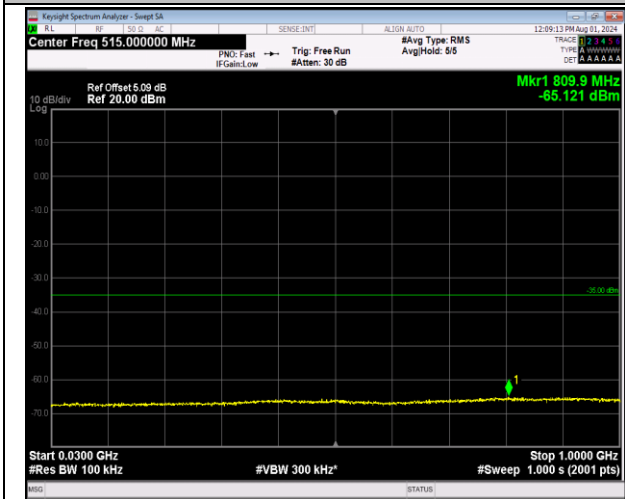

7-7-20MHz-10MHz-64QAM-64QAM-21051-21195-1RB#9
9-0RB#0-30~1000MHz-PASS

7-7-20MHz-10MHz-64QAM-64QAM-21051-21195-100RB
#0-50RB#0-30~1000MHz-PASS