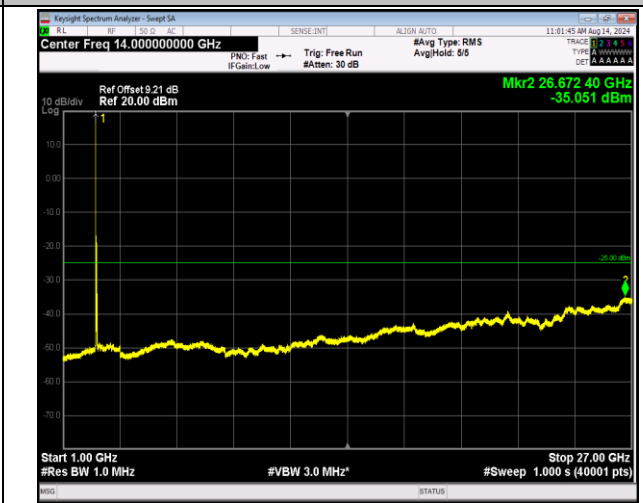

7-7-20MHz-20MHz-QPSK-QPSK-20850-21048-100RB#0-1
00RB#0-1000~27000MHz-PASS

7-7-20MHz-20MHz-16QAM-16QAM-20850-21048-1RB#0-0
RB#0-1000~27000MHz-PASS