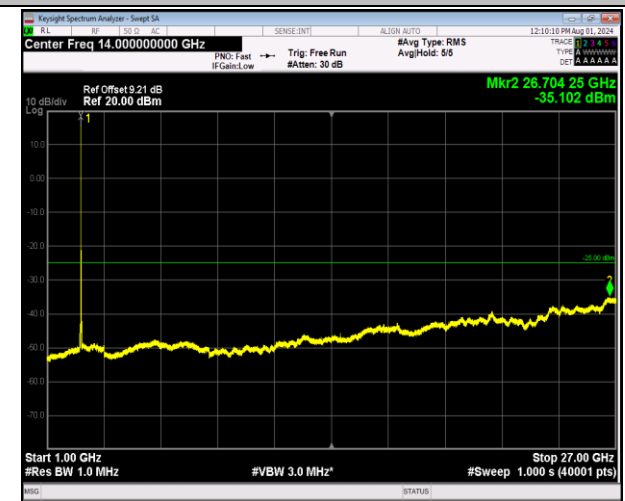

7-7-20MHz-10MHz-16QAM-16QAM-21251-21395-100RB#0
-50RB#0-1000~27000MHz-PASS

7-7-20MHz-10MHz-64QAM-64QAM-21251-21395-1RB#0-0
RB#0-1000~27000MHz-PASS