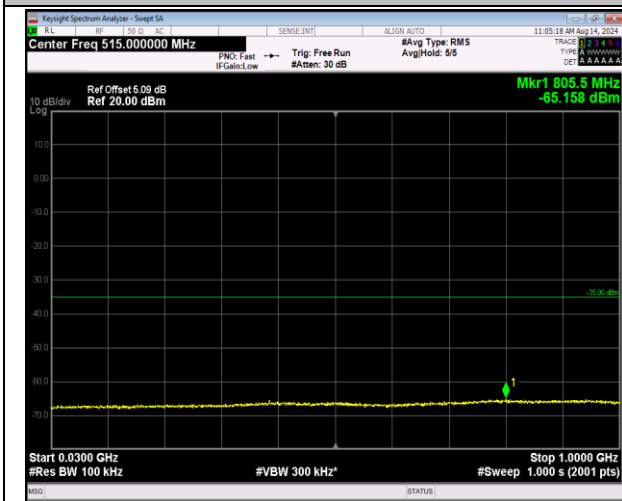

7-7-20MHz-20MHz-16QAM-16QAM-20850-21048-1RB#9
9-ORB#0-30~1000MHz-PASS

7-7-20MHz-20MHz-16QAM-16QAM-20850-21048-100RB
#0-100RB#0-30~1000MHz-PASS