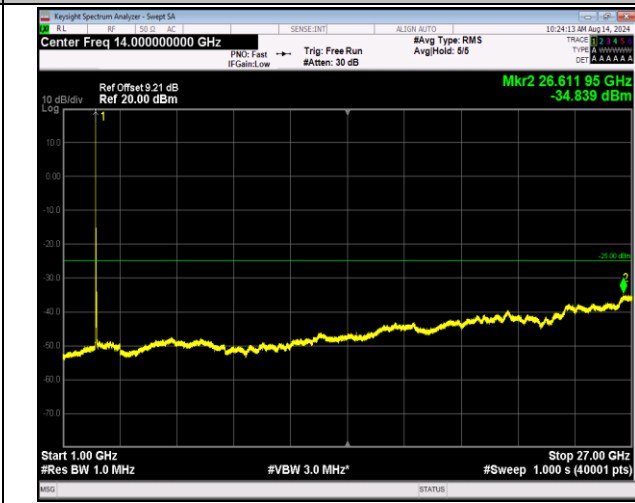

7-7-20MHz-10MHz-QPSK-QPSK-20850-20994-100RB#0  
 -50RB#0-30~1000MHz-PASS

7-7-20MHz-10MHz-QPSK-QPSK-20850-20994-100RB#0-5  
 ORB#0-1000~27000MHz-PASS

7-7-20MHz-10MHz-16QAM-16QAM-20850-20994-1RB#0  
 -ORB#0-30~1000MHz-PASS

7-7-20MHz-10MHz-16QAM-16QAM-20850-20994-1RB#0-0  
 RB#0-1000~27000MHz-PASS

7-7-20MHz-10MHz-16QAM-16QAM-20850-20994-1RB#0  
 -1RB#49-30~1000MHz-PASS

7-7-20MHz-10MHz-16QAM-16QAM-20850-20994-1RB#0-1  
 RB#49-1000~27000MHz-PASS