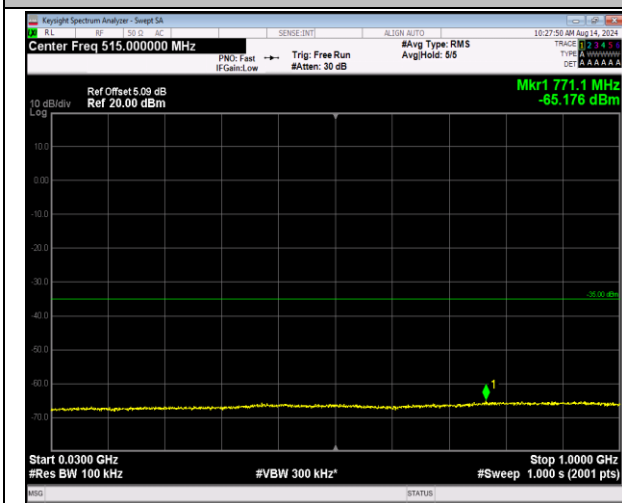

7-7-20MHz-10MHz-16QAM-16QAM-20850-20994-1RB#9
9-ORB#0-30~1000MHz-PASS

7-7-20MHz-10MHz-16QAM-16QAM-20850-20994-100RB
#0-50RB#0-30~1000MHz-PASS