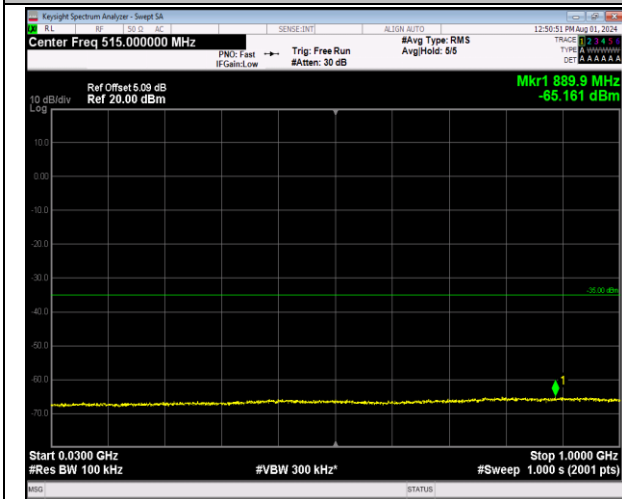

7-7-20MHz-20MHz-16QAM-16QAM-20850-21048-100RB
#0-100RB#0-30~1000MHz-PASS

7-7-20MHz-20MHz-64QAM-64QAM-20850-21048-1RB#0
-ORB#0-30~1000MHz-PASS