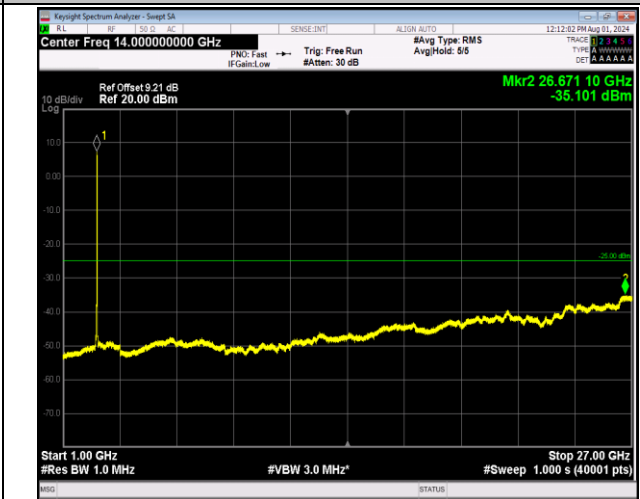

7-7-20MHz-10MHz-64QAM-64QAM-21251-21395-1RB#99-0
0RB#0-1000~27000MHz-PASS

7-7-20MHz-10MHz-64QAM-64QAM-21251-21395-100RB#0
-50RB#0-1000~27000MHz-PASS