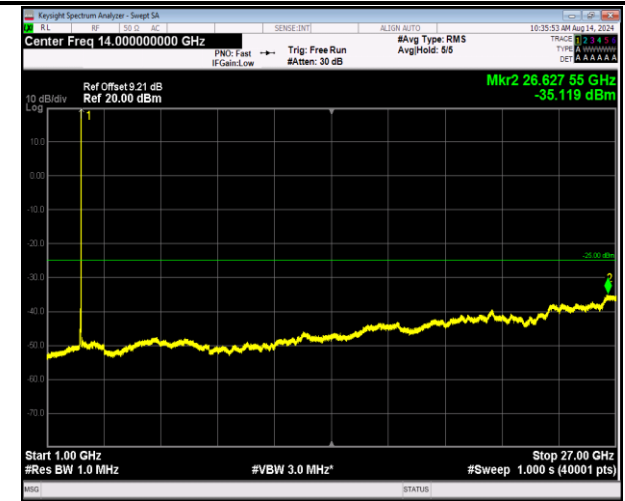

7-7-20MHz-10MHz-16QAM-16QAM-21251-21395-1RB#0-1
RB#49-1000~27000MHz-PASS

7-7-20MHz-10MHz-16QAM-16QAM-21251-21395-1RB#99-
0RB#0-1000~27000MHz-PASS