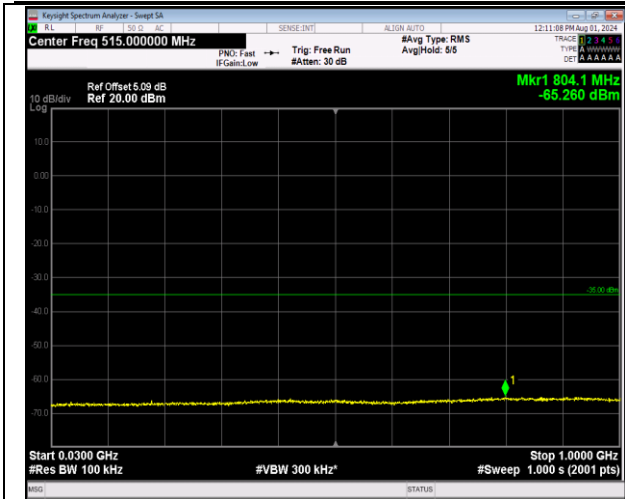

7-7-20MHz-10MHz-64QAM-64QAM-21251-21395-1RB#0
-0RB#0-30~1000MHz-PASS

7-7-20MHz-10MHz-64QAM-64QAM-21251-21395-1RB#0
-1RB#49-30~1000MHz-PASS