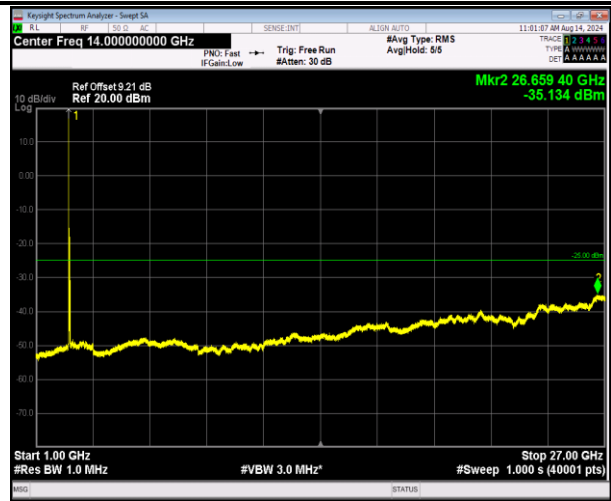

7-7-20MHz-10MHz-64QAM-64QAM-21251-21395-100RB#0
-50RB#0-1000~27000MHz-PASS

7-7-20MHz-20MHz-QPSK-QPSK-20850-21048-1RB#0-0RB
#0-1000~27000MHz-PASS