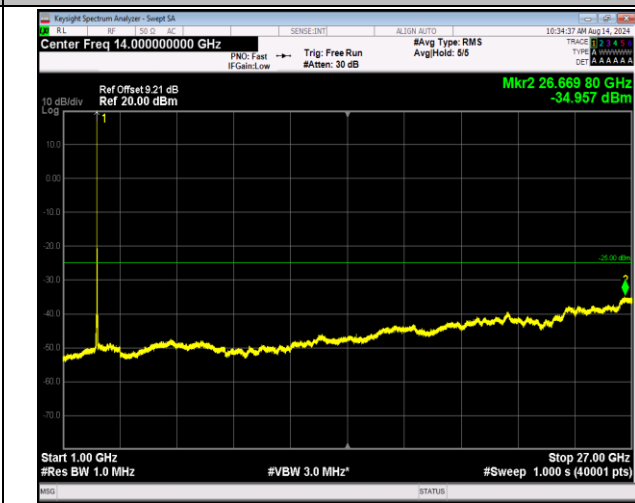

7-7-20MHz-10MHz-QPSK-QPSK-21251-21395-100RB#0-5
ORB#0-1000~27000MHz-PASS

7-7-20MHz-10MHz-16QAM-16QAM-21251-21395-1RB#0-0
RB#0-1000~27000MHz-PASS