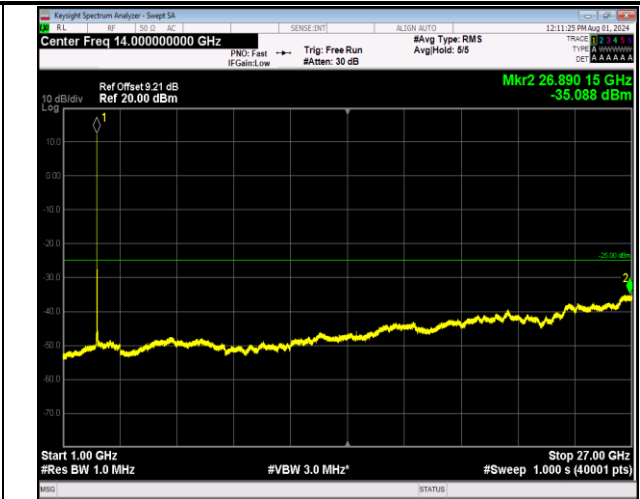

7-7-20MHz-10MHz-64QAM-64QAM-21251-21395-1RB#0-0
RB#0-1000~27000MHz-PASS

7-7-20MHz-10MHz-64QAM-64QAM-21251-21395-1RB#0-1
RB#49-1000~27000MHz-PASS