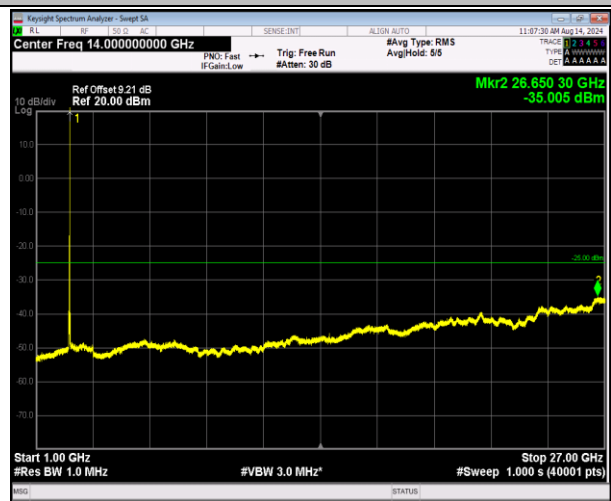

7-7-20MHz-20MHz-QPSK-QPSK-21001-21199-1RB#0-1RB
#99-1000~27000MHz-PASS

7-7-20MHz-20MHz-QPSK-QPSK-21001-21199-1RB#99-0R
B#0-1000~27000MHz-PASS