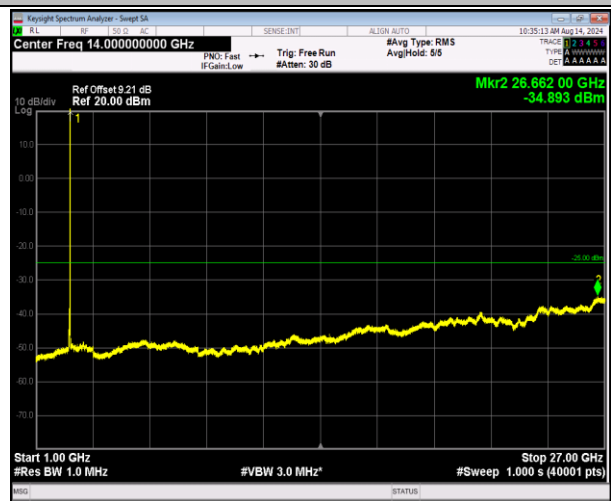

7-7-20MHz-10MHz-QPSK-QPSK-21251-21395-1RB#0-1RB
#49-1000~27000MHz-PASS

7-7-20MHz-10MHz-QPSK-QPSK-21251-21395-1RB#99-0R
B#0-1000~27000MHz-PASS