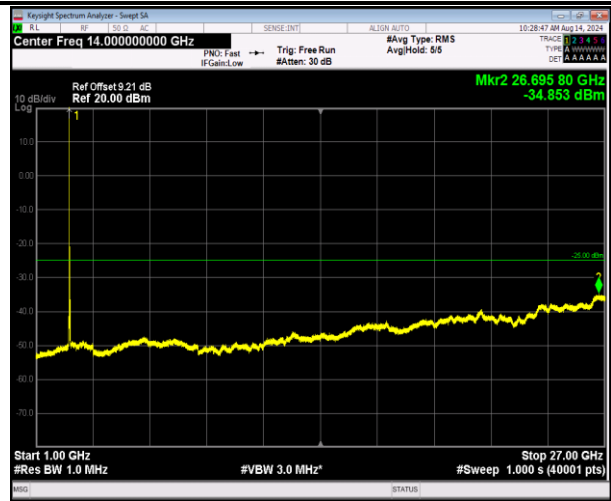

7-7-20MHz-10MHz-64QAM-64QAM-20850-20994-100RB#0
-50RB#0-1000~27000MHz-PASS

7-7-20MHz-10MHz-QPSK-QPSK-21051-21195-1RB#0-0RB
#0-1000~27000MHz-PASS