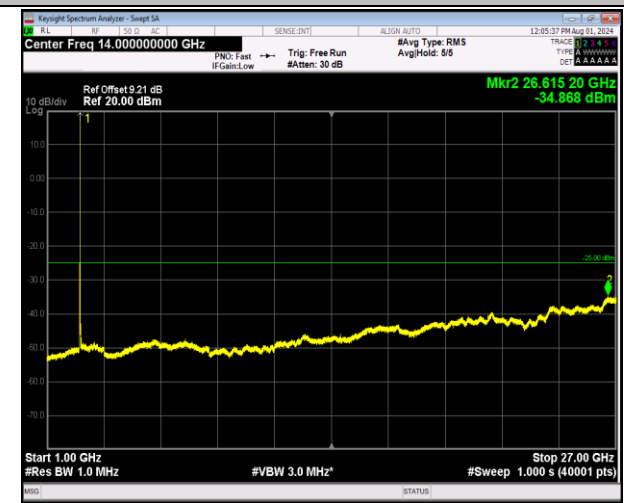

7-7-20MHz-10MHz-64QAM-64QAM-20850-20994-1RB#0-1
RB#49-1000~27000MHz-PASS

7-7-20MHz-10MHz-64QAM-64QAM-20850-20994-1RB#99-
0RB#0-1000~27000MHz-PASS