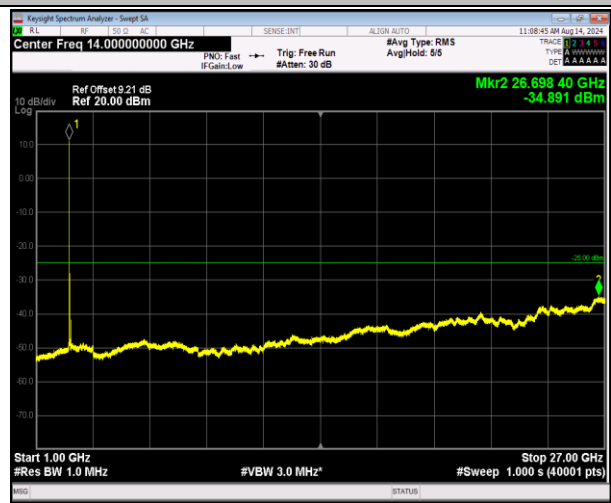

7-7-20MHz-20MHz-QPSK-QPSK-21001-21199-1RB#0-0RB
#0-1000~27000MHz-PASS

7-7-20MHz-20MHz-QPSK-QPSK-21001-21199-1RB#0-1RB
#99-1000~27000MHz-PASS