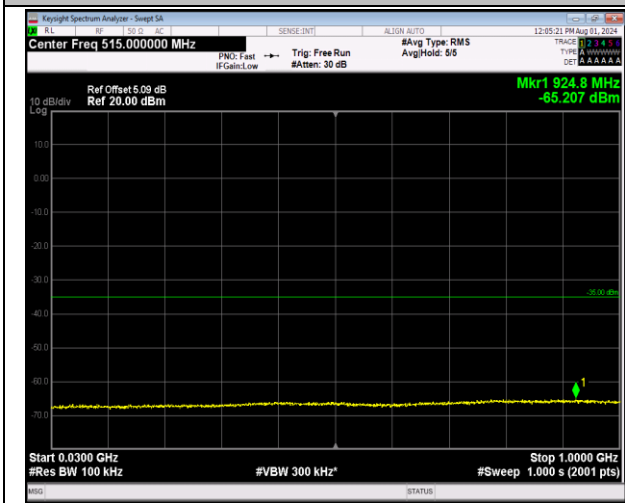

7-7-20MHz-10MHz-64QAM-64QAM-20850-20994-1RB#0
-1RB#49-30~1000MHz-PASS

7-7-20MHz-10MHz-64QAM-64QAM-20850-20994-1RB#9
9-0RB#0-30~1000MHz-PASS