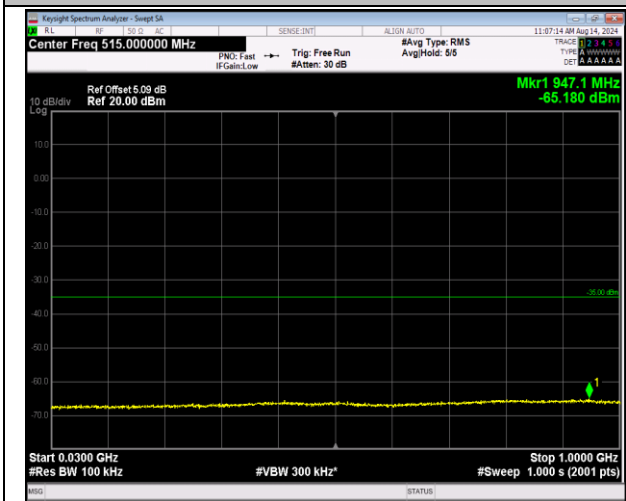

7-7-20MHz-20MHz-QPSK-QPSK-21001-21199-1RB#0-1
RB#99-30~1000MHz-PASS

7-7-20MHz-20MHz-QPSK-QPSK-21001-21199-1RB#99-0
ORB#0-30~1000MHz-PASS