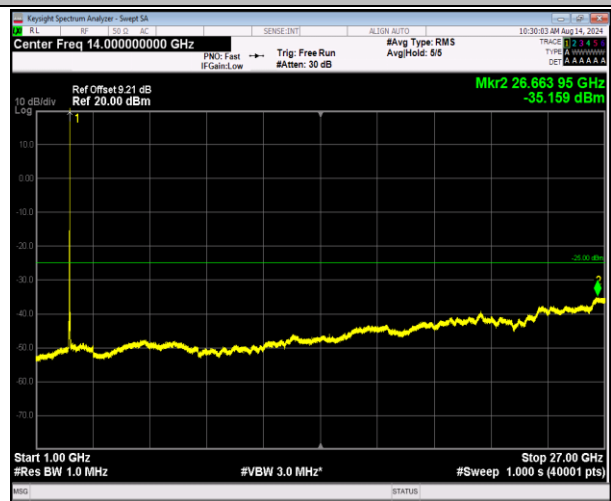

7-7-20MHz-10MHz-QPSK-QPSK-21051-21195-1RB#0-1RB
#49-1000~27000MHz-PASS

7-7-20MHz-10MHz-QPSK-QPSK-21051-21195-1RB#99-0R
B#0-1000~27000MHz-PASS