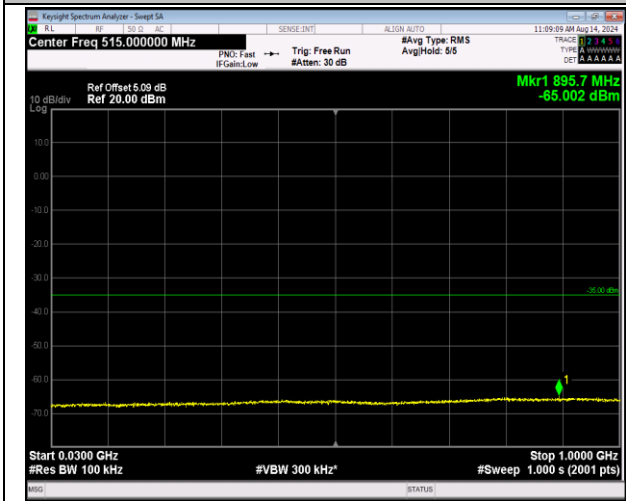

7-7-20MHz-20MHz-16QAM-16QAM-21001-21199-1RB#0
-0RB#0-30~1000MHz-PASS

7-7-20MHz-20MHz-16QAM-16QAM-21001-21199-1RB#0
-1RB#99-30~1000MHz-PASS