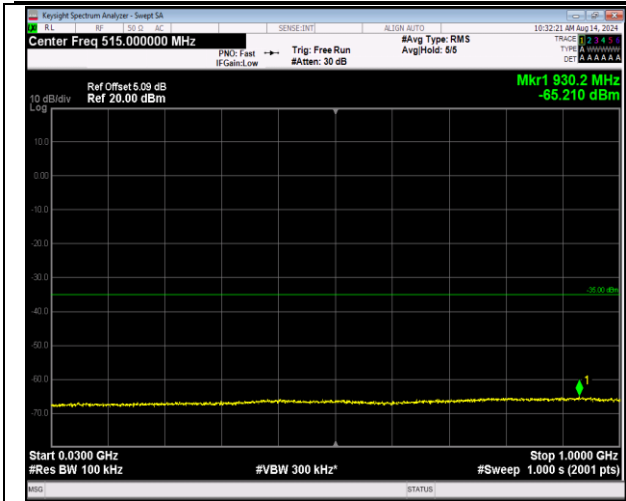

7-7-20MHz-10MHz-QPSK-QPSK-21051-21195-1RB#99-99
ORB#0-30~1000MHz-PASS

7-7-20MHz-10MHz-QPSK-QPSK-21051-21195-100RB#0
-50RB#0-30~1000MHz-PASS