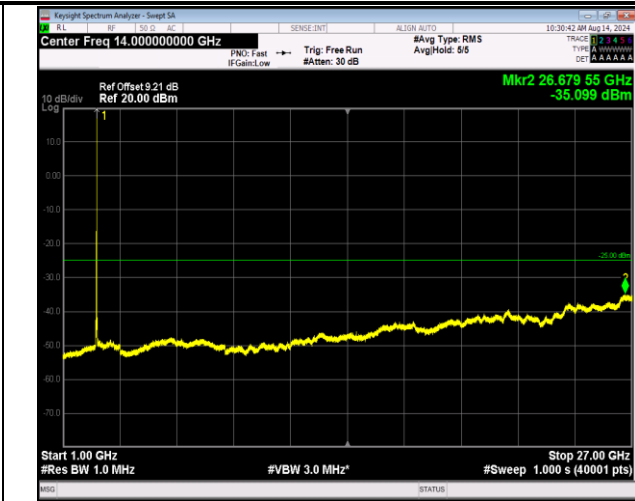

7-7-20MHz-10MHz-16QAM-16QAM-21051-21195-1RB#0-1
RB#49-1000~27000MHz-PASS

7-7-20MHz-10MHz-16QAM-16QAM-21051-21195-1RB#99-
ORB#0-1000~27000MHz-PASS