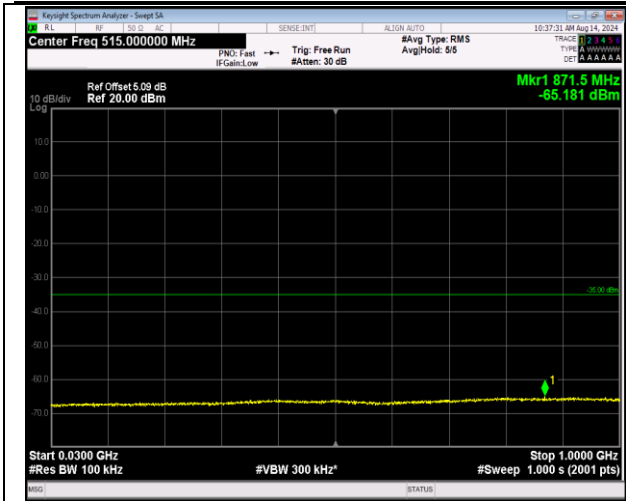

7-7-20MHz-10MHz-QPSK-QPSK-21251-21395-1RB#0-1RB  
 #49-1000~27000MHz-PASS

7-7-20MHz-10MHz-QPSK-QPSK-21251-21395-1RB#99-99  
 ORB#0-30~1000MHz-PASS

7-7-20MHz-10MHz-QPSK-QPSK-21251-21395-1RB#99-0R  
 B#0-1000~27000MHz-PASS