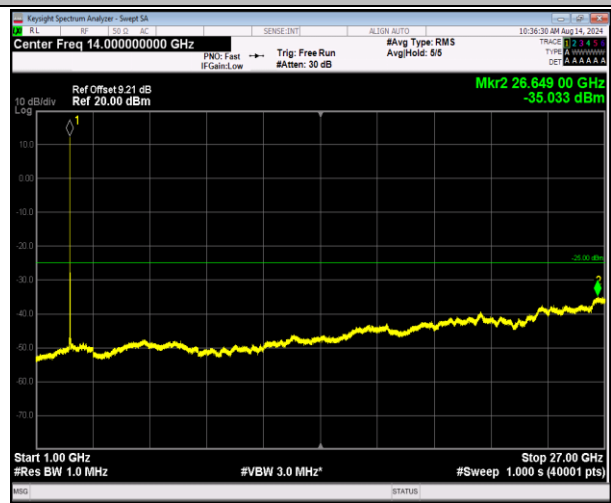

7-7-20MHz-10MHz-QPSK-QPSK-21251-21395-1RB#0-0RB
#0-1000~27000MHz-PASS

7-7-20MHz-10MHz-QPSK-QPSK-21251-21395-1RB#0-1RB
#49-1000~27000MHz-PASS