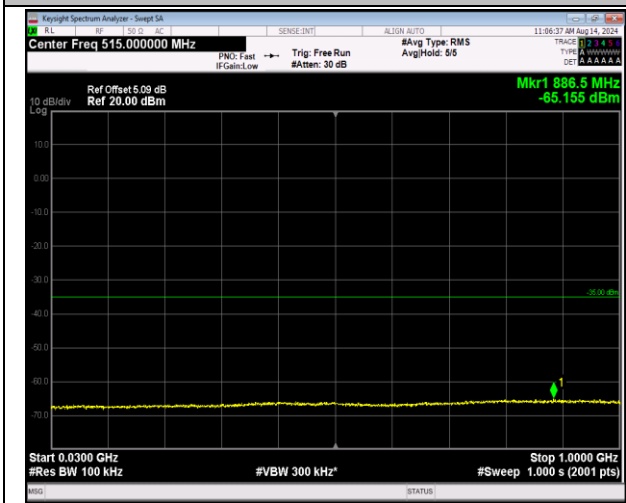

7-7-20MHz-20MHz-QPSK-QPSK-21001-21199-100RB#0
-100RB#0-30~1000MHz-PASS

7-7-20MHz-20MHz-16QAM-16QAM-21001-21199-1RB#0
-0RB#0-30~1000MHz-PASS