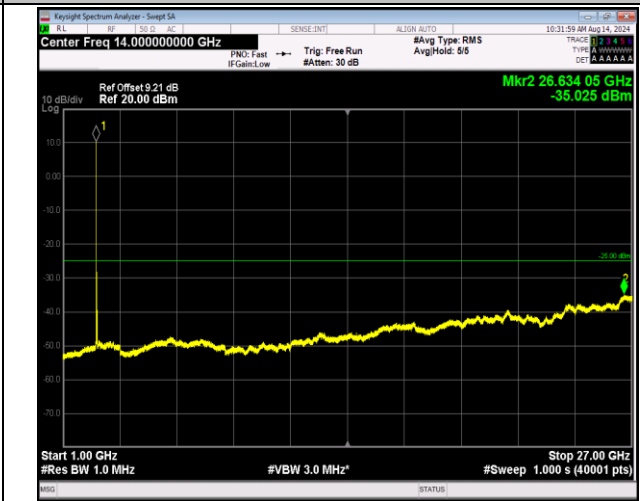

7-7-20MHz-10MHz-16QAM-16QAM-21051-21195-1RB#0-0
RB#0-1000~27000MHz-PASS

7-7-20MHz-10MHz-16QAM-16QAM-21051-21195-1RB#0-1
RB#49-1000~27000MHz-PASS