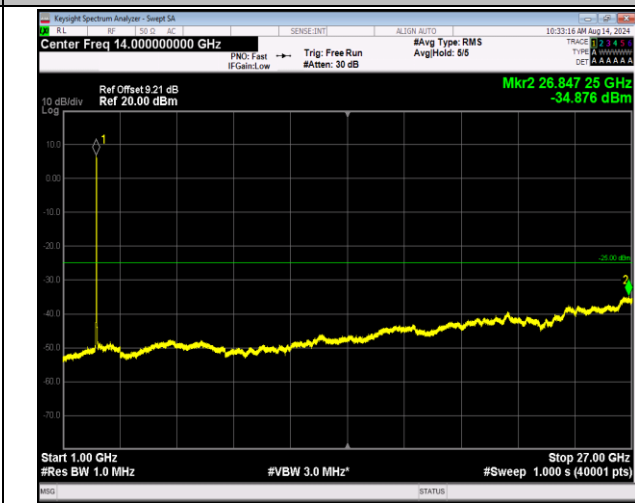

7-7-20MHz-10MHz-16QAM-16QAM-21051-21195-1RB#99-
ORB#0-1000~27000MHz-PASS

7-7-20MHz-10MHz-16QAM-16QAM-21051-21195-100RB#0
-50RB#0-1000~27000MHz-PASS