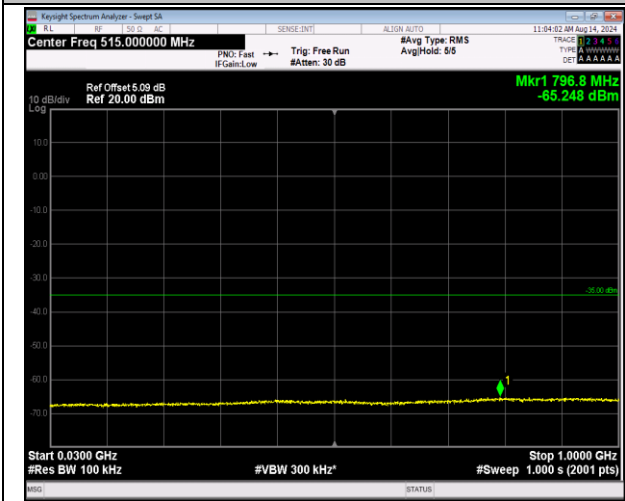

7-7-20MHz-20MHz-16QAM-16QAM-20850-21048-1RB#0
-0RB#0-30~1000MHz-PASS

7-7-20MHz-20MHz-16QAM-16QAM-20850-21048-1RB#0
-1RB#99-30~1000MHz-PASS