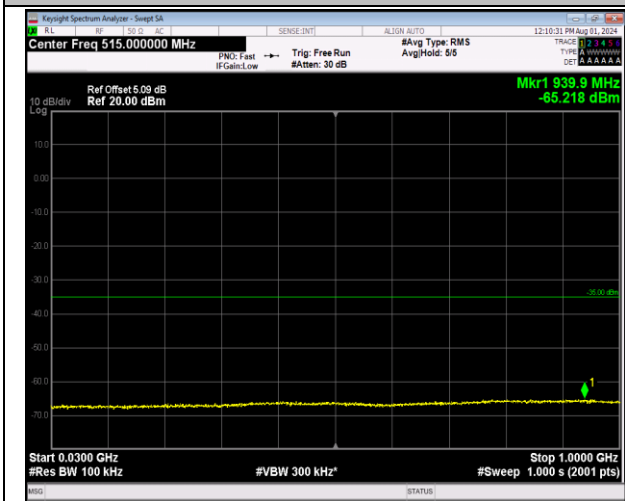

7-7-20MHz-10MHz-64QAM-64QAM-21251-21395-1RB#0
-1RB#49-30~1000MHz-PASS

7-7-20MHz-10MHz-64QAM-64QAM-21251-21395-1RB#9
9-0RB#0-30~1000MHz-PASS