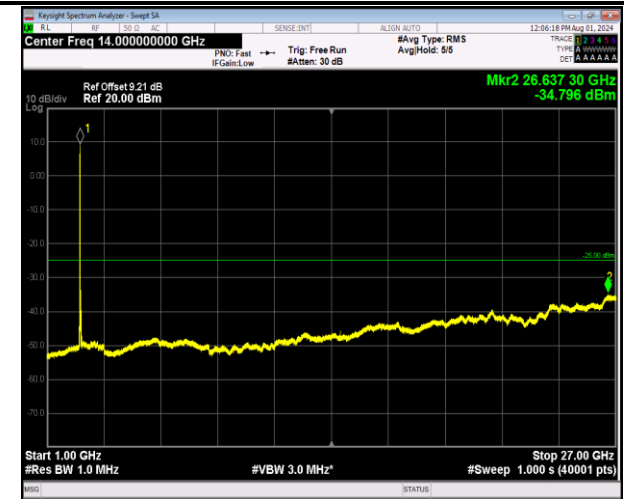

7-7-20MHz-10MHz-64QAM-64QAM-20850-20994-1RB#0-0
RB#0-1000~27000MHz-PASS

7-7-20MHz-10MHz-64QAM-64QAM-20850-20994-1RB#0-1
RB#49-1000~27000MHz-PASS