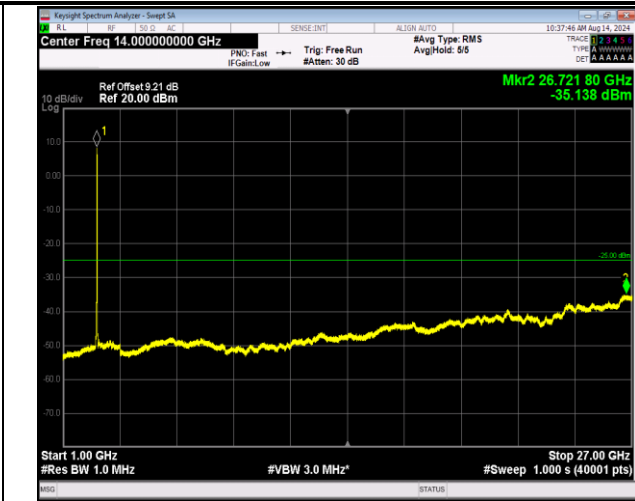

7-7-20MHz-10MHz-QPSK-QPSK-21251-21395-1RB#99-0R
B#0-1000~27000MHz-PASS

7-7-20MHz-10MHz-QPSK-QPSK-21251-21395-100RB#0-5
ORB#0-1000~27000MHz-PASS