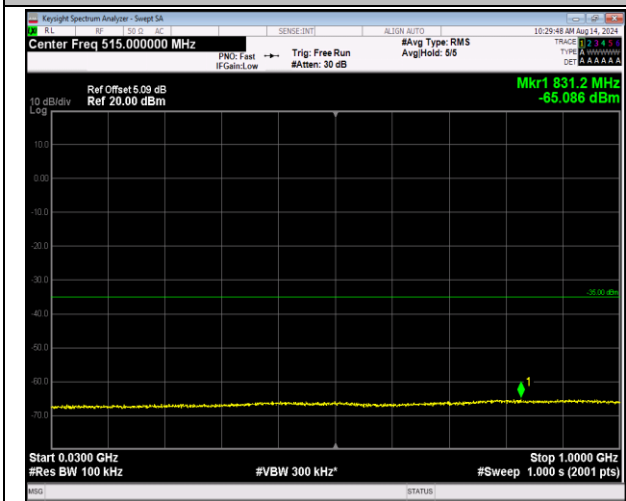

7-7-20MHz-10MHz-QPSK-QPSK-21051-21195-1RB#0-1
RB#49-30~1000MHz-PASS

7-7-20MHz-10MHz-QPSK-QPSK-21051-21195-1RB#99-99
ORB#0-30~1000MHz-PASS