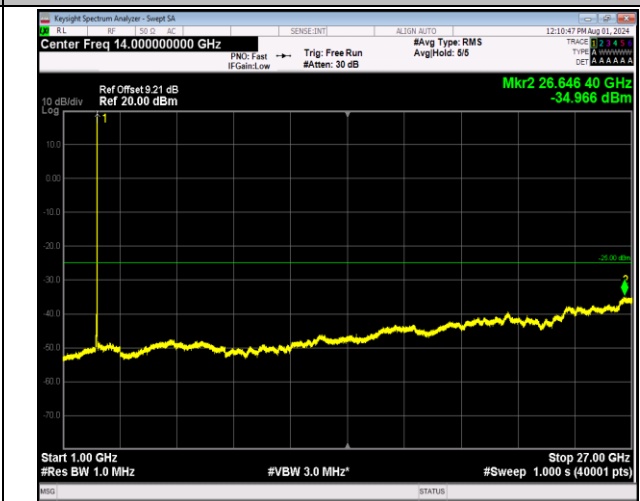

7-7-20MHz-10MHz-64QAM-64QAM-21251-21395-1RB#0-1
RB#49-1000~27000MHz-PASS

7-7-20MHz-10MHz-64QAM-64QAM-21251-21395-1RB#99-0
0RB#0-1000~27000MHz-PASS