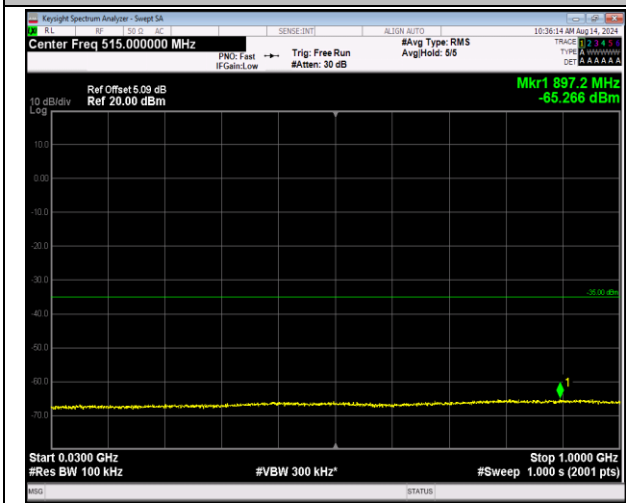

7-7-20MHz-10MHz-QPSK-QPSK-21251-21395-1RB#0-0
RB#0-30~1000MHz-PASS

7-7-20MHz-10MHz-QPSK-QPSK-21251-21395-1RB#0-1
RB#49-30~1000MHz-PASS