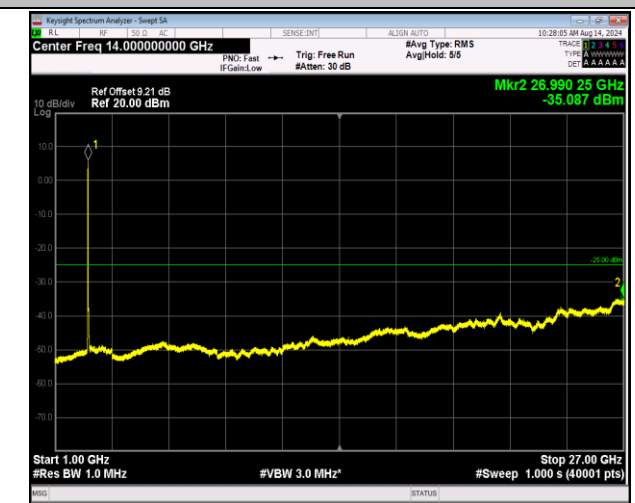

7-7-20MHz-10MHz-16QAM-16QAM-20850-20994-1RB#99-
ORB#0-1000~27000MHz-PASS

7-7-20MHz-10MHz-16QAM-16QAM-20850-20994-100RB#0
-50RB#0-1000~27000MHz-PASS