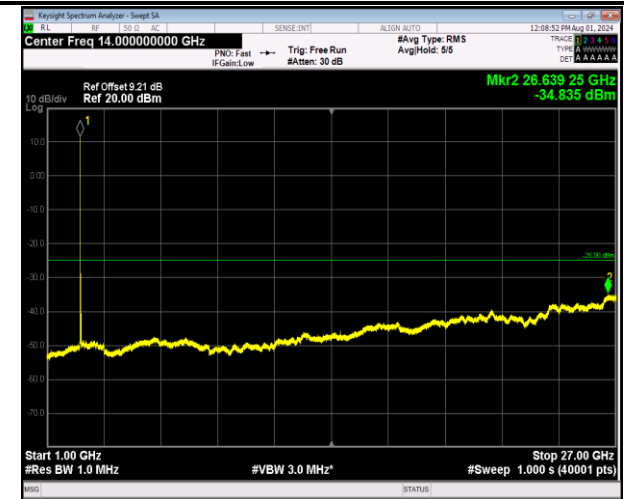

7-7-20MHz-10MHz-64QAM-64QAM-21051-21195-1RB#0-0
RB#0-1000~27000MHz-PASS

7-7-20MHz-10MHz-64QAM-64QAM-21051-21195-1RB#0-1
RB#49-1000~27000MHz-PASS