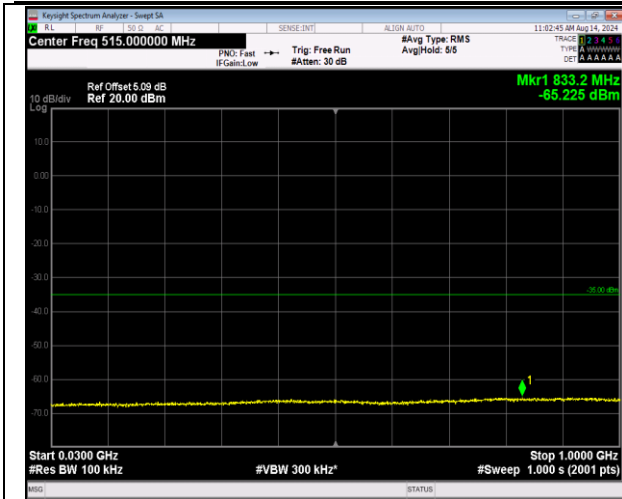

7-7-20MHz-20MHz-16QAM-16QAM-20850-21048-1RB#0
-1RB#99-30~1000MHz-PASS

7-7-20MHz-20MHz-16QAM-16QAM-20850-21048-1RB#9
9-ORB#0-30~1000MHz-PASS