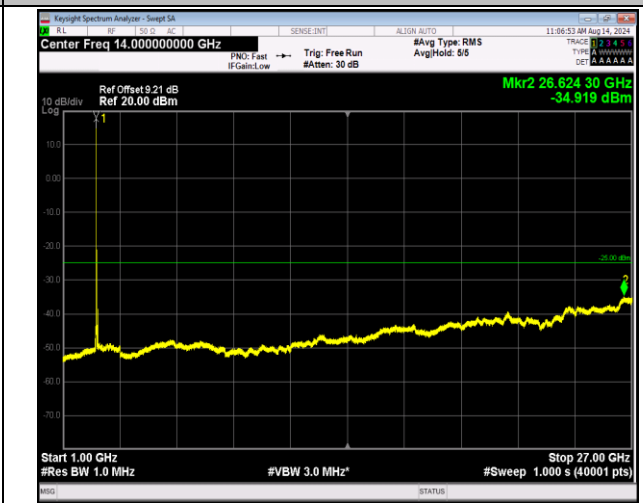

7-7-20MHz-20MHz-QPSK-QPSK-21001-21199-100RB#0-1
00RB#0-1000~27000MHz-PASS

7-7-20MHz-20MHz-16QAM-16QAM-21001-21199-1RB#0-0
RB#0-1000~27000MHz-PASS