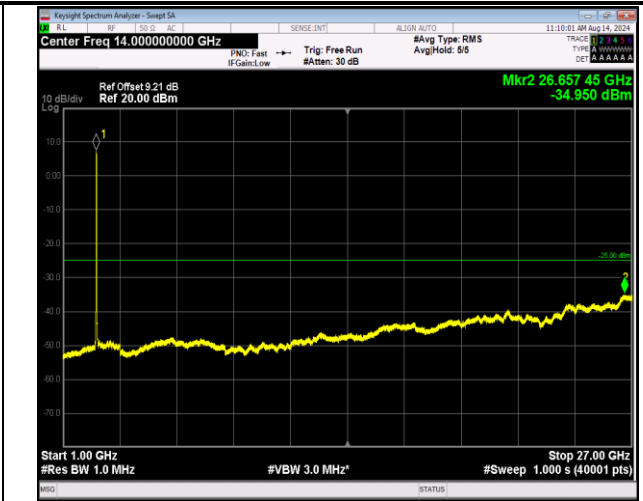

7-7-20MHz-20MHz-QPSK-QPSK-21001-21199-1RB#99-0R
B#0-1000~27000MHz-PASS

7-7-20MHz-20MHz-QPSK-QPSK-21001-21199-100RB#0-1
00RB#0-1000~27000MHz-PASS