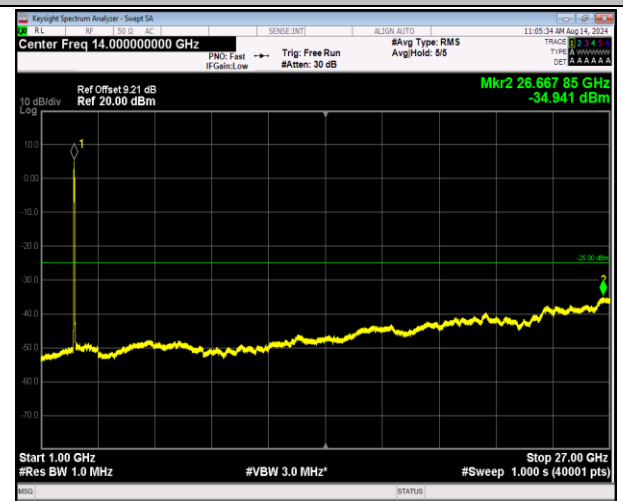

7-7-20MHz-20MHz-16QAM-16QAM-20850-21048-1RB#99-
ORB#0-1000~27000MHz-PASS

7-7-20MHz-20MHz-16QAM-16QAM-20850-21048-100RB#0
-100RB#0-1000~27000MHz-PASS