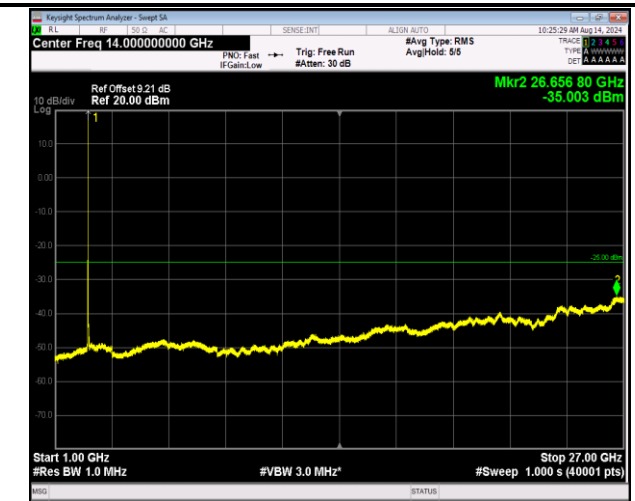

7-7-20MHz-10MHz-16QAM-16QAM-20850-20994-1RB#0-1
RB#49-1000~27000MHz-PASS

7-7-20MHz-10MHz-16QAM-16QAM-20850-20994-1RB#99-
ORB#0-1000~27000MHz-PASS