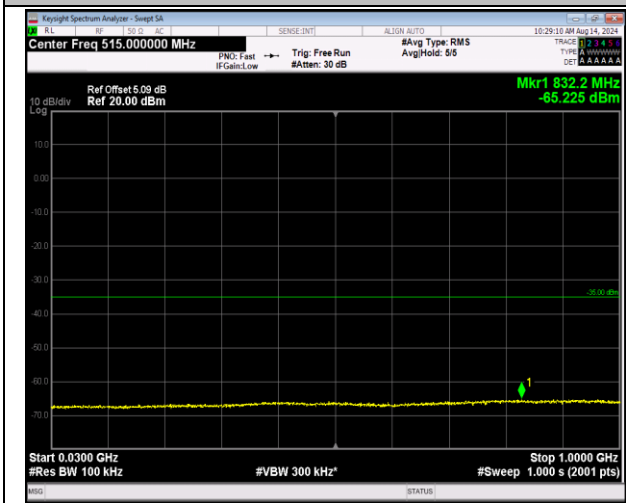

7-7-20MHz-10MHz-QPSK-QPSK-21051-21195-100RB#0
-50RB#0-30~1000MHz-PASS

7-7-20MHz-10MHz-16QAM-16QAM-21051-21195-1RB#0
-0RB#0-30~1000MHz-PASS