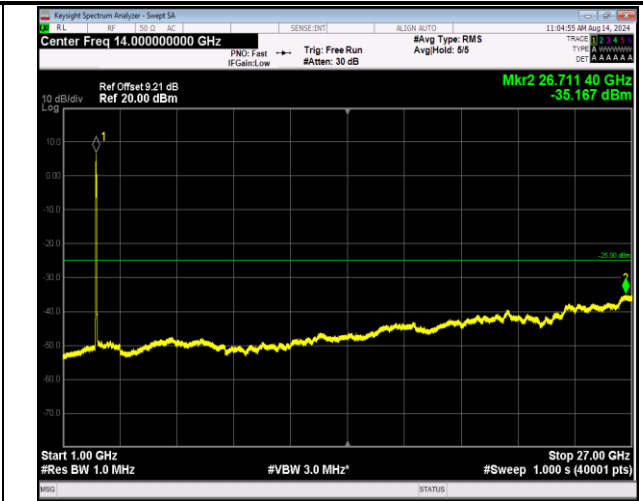

7-7-20MHz-20MHz-QPSK-QPSK-20850-21048-1RB#99-0R
B#0-1000~27000MHz-PASS

7-7-20MHz-20MHz-QPSK-QPSK-20850-21048-100RB#0-1
00RB#0-1000~27000MHz-PASS