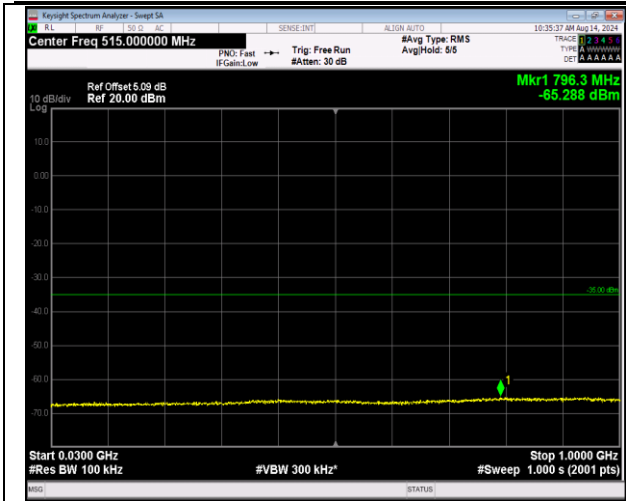

7-7-20MHz-10MHz-16QAM-16QAM-21251-21395-1RB#0
-1RB#49-30~1000MHz-PASS

7-7-20MHz-10MHz-16QAM-16QAM-21251-21395-1RB#9
9-0RB#0-30~1000MHz-PASS