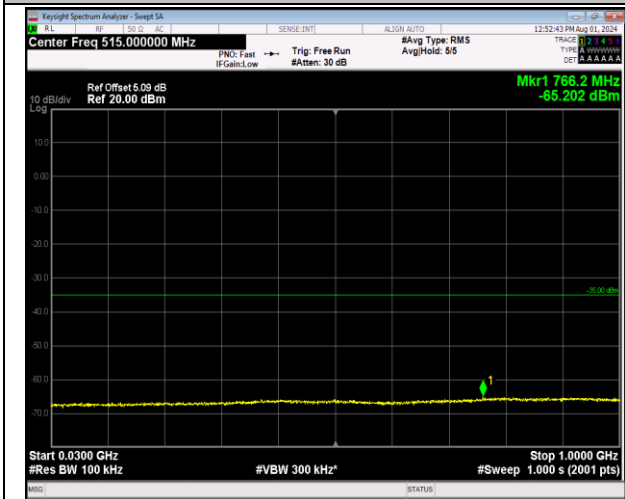

7-7-20MHz-20MHz-64QAM-64QAM-20850-21048-1RB#9
9-0RB#0-30~1000MHz-PASS

7-7-20MHz-20MHz-64QAM-64QAM-20850-21048-100RB#0-100RB#0-30~1000MHz-PASS