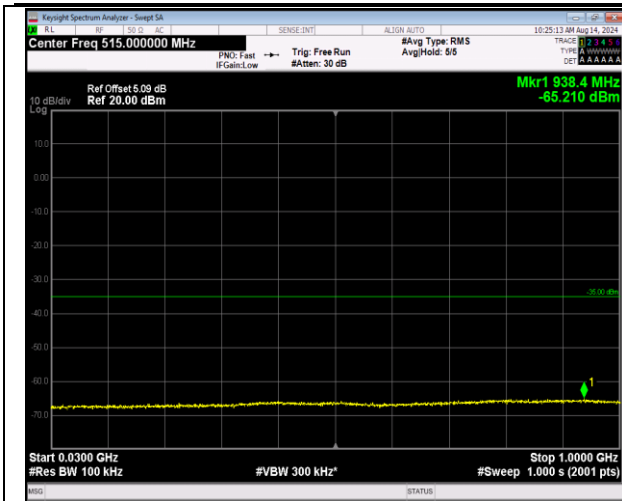

7-7-20MHz-10MHz-16QAM-16QAM-20850-20994-1RB#0
-1RB#49-30~1000MHz-PASS

7-7-20MHz-10MHz-16QAM-16QAM-20850-20994-1RB#9
9-ORB#0-30~1000MHz-PASS