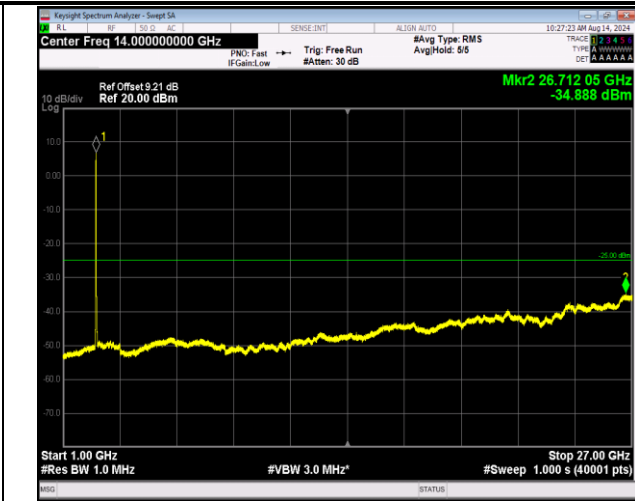

7-7-20MHz-10MHz-QPSK-QPSK-20850-20994-100RB#0  
 -50RB#0-30~1000MHz-PASS

7-7-20MHz-10MHz-QPSK-QPSK-20850-20994-100RB#0-5  
 ORB#0-1000~27000MHz-PASS

7-7-20MHz-10MHz-16QAM-16QAM-20850-20994-1RB#0  
 -ORB#0-30~1000MHz-PASS

7-7-20MHz-10MHz-16QAM-16QAM-20850-20994-1RB#0-0  
 RB#0-1000~27000MHz-PASS

7-7-20MHz-10MHz-16QAM-16QAM-20850-20994-1RB#0  
 -1RB#49-30~1000MHz-PASS

7-7-20MHz-10MHz-16QAM-16QAM-20850-20994-1RB#0-1  
 RB#49-1000~27000MHz-PASS