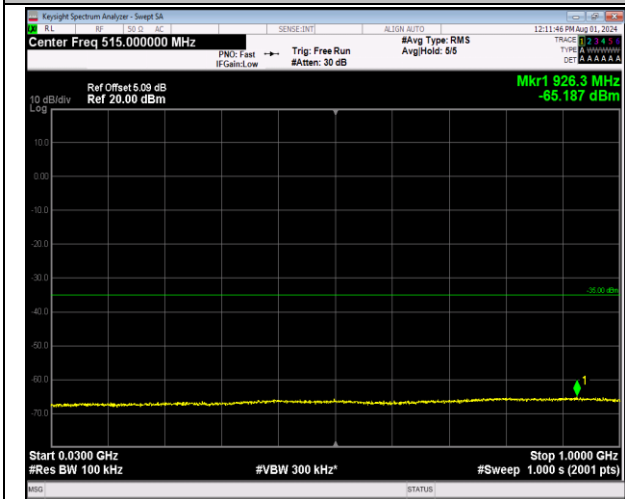

7-7-20MHz-10MHz-64QAM-64QAM-21251-21395-1RB#9
9-0RB#0-30~1000MHz-PASS

7-7-20MHz-10MHz-64QAM-64QAM-21251-21395-100RB
#0-50RB#0-30~1000MHz-PASS