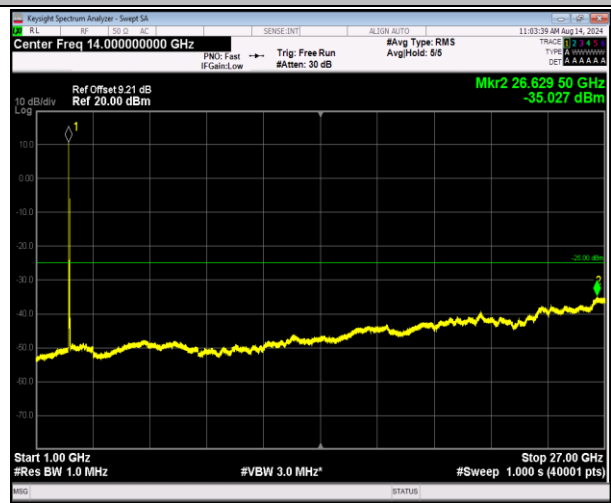

7-7-20MHz-20MHz-QPSK-QPSK-20850-21048-1RB#0-0RB
#0-1000~27000MHz-PASS

7-7-20MHz-20MHz-QPSK-QPSK-20850-21048-1RB#0-1RB
#99-1000~27000MHz-PASS