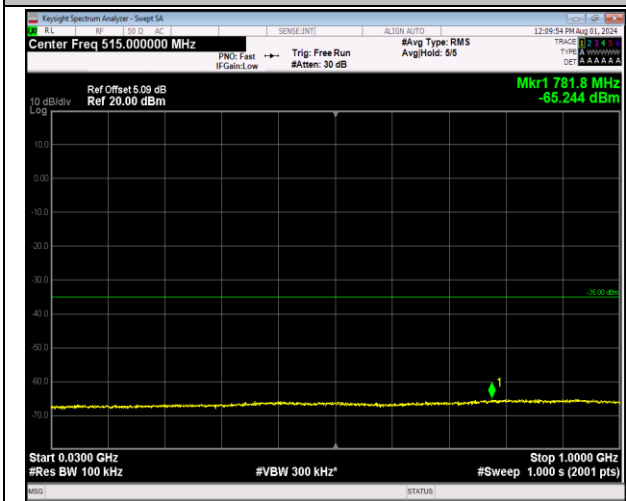

7-7-20MHz-10MHz-16QAM-16QAM-21251-21395-100RB
#0-50RB#0-30~1000MHz-PASS

7-7-20MHz-10MHz-64QAM-64QAM-21251-21395-1RB#0
-0RB#0-30~1000MHz-PASS