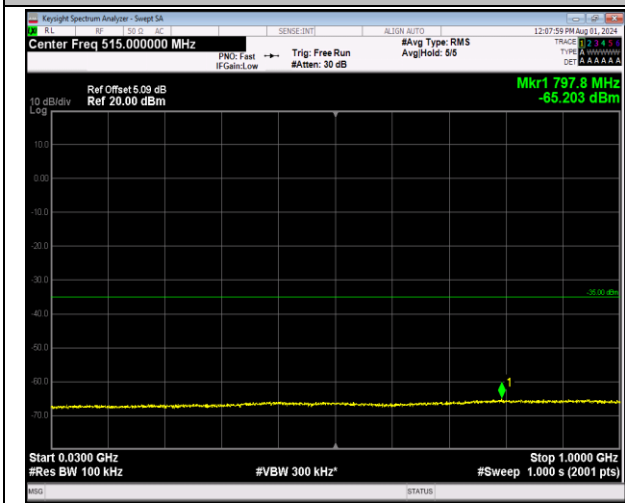

7-7-20MHz-10MHz-64QAM-64QAM-21051-21195-1RB#0
-1RB#49-30~1000MHz-PASS

7-7-20MHz-10MHz-64QAM-64QAM-21051-21195-1RB#9
9-0RB#0-30~1000MHz-PASS