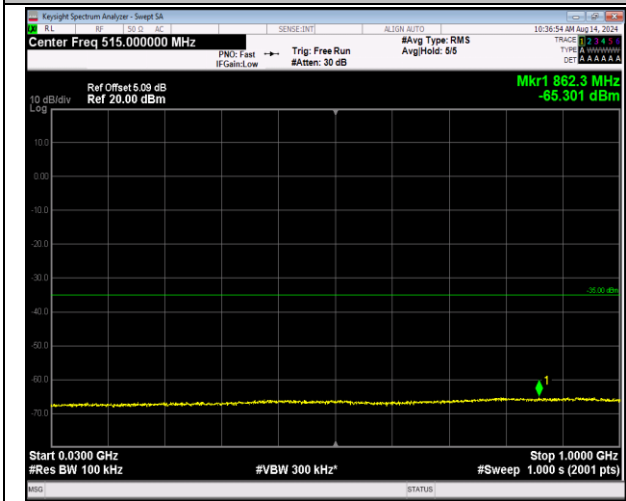

7-7-20MHz-10MHz-16QAM-16QAM-21251-21395-1RB#0
-0RB#0-30~1000MHz-PASS

7-7-20MHz-10MHz-16QAM-16QAM-21251-21395-1RB#0
-1RB#49-30~1000MHz-PASS