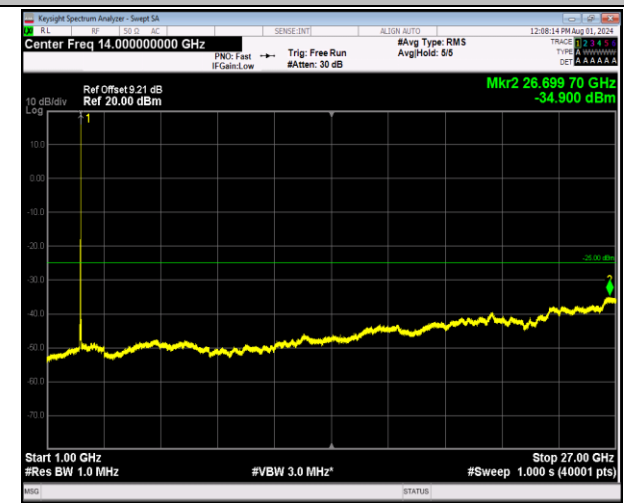

7-7-20MHz-10MHz-64QAM-64QAM-21051-21195-1RB#0-1
RB#49-1000~27000MHz-PASS

7-7-20MHz-10MHz-64QAM-64QAM-21051-21195-1RB#99-
0RB#0-1000~27000MHz-PASS