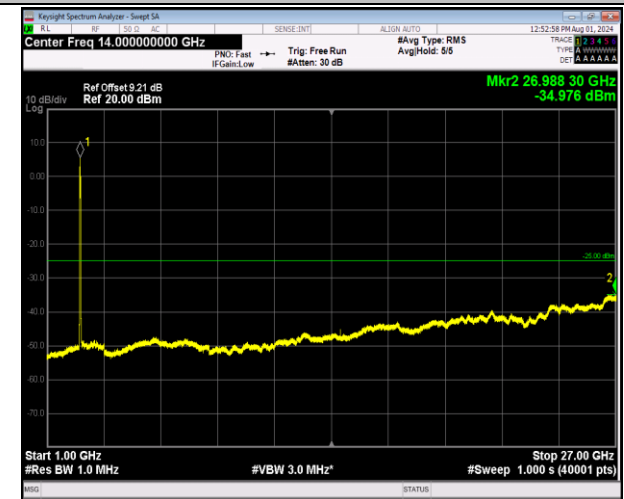

7-7-20MHz-20MHz-64QAM-64QAM-20850-21048-1RB#99-0RB#0-1000~27000MHz-PASS

7-7-20MHz-20MHz-64QAM-64QAM-20850-21048-100RB#0-100RB#0-1000~27000MHz-PASS