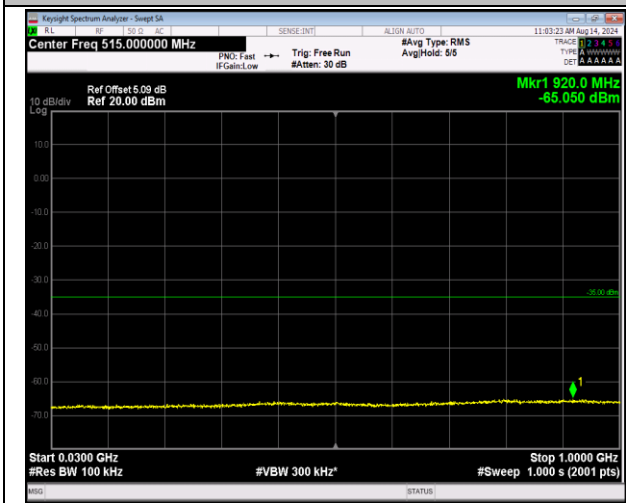

7-7-20MHz-20MHz-QPSK-QPSK-20850-21048-1RB#0-0
RB#0-30~1000MHz-PASS

7-7-20MHz-20MHz-QPSK-QPSK-20850-21048-1RB#0-1
RB#99-30~1000MHz-PASS