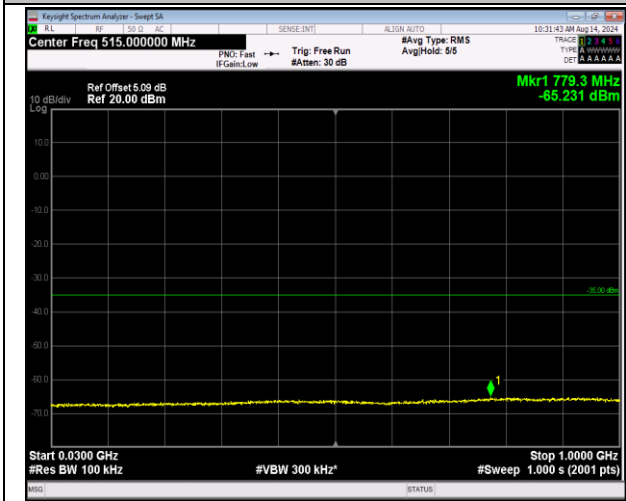

7-7-20MHz-10MHz-16QAM-16QAM-21051-21195-1RB#0
-0RB#0-30~1000MHz-PASS

7-7-20MHz-10MHz-16QAM-16QAM-21051-21195-1RB#0
-1RB#49-30~1000MHz-PASS