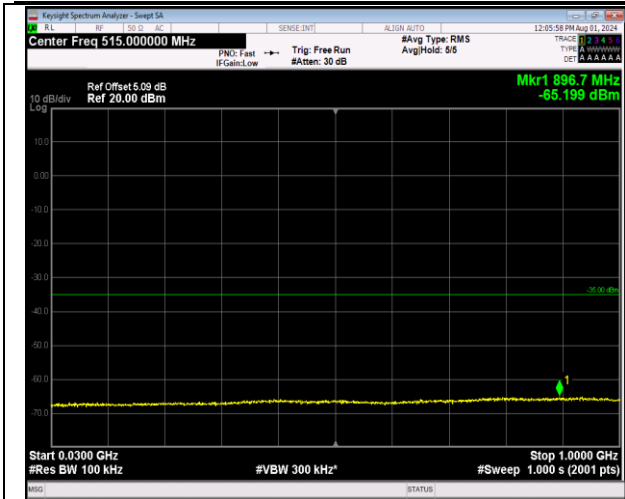

7-7-20MHz-10MHz-16QAM-16QAM-20850-20994-1RB#9  
9-ORB#0-30~1000MHz-PASS

7-7-20MHz-10MHz-16QAM-16QAM-20850-20994-1RB#99-  
ORB#0-1000~27000MHz-PASS

7-7-20MHz-10MHz-16QAM-16QAM-20850-20994-100RB  
#0-50RB#0-30~1000MHz-PASS

7-7-20MHz-10MHz-16QAM-16QAM-20850-20994-100RB#0  
-50RB#0-1000~27000MHz-PASS

7-7-20MHz-10MHz-64QAM-64QAM-20850-20994-1RB#0  
-ORB#0-30~1000MHz-PASS

7-7-20MHz-10MHz-64QAM-64QAM-20850-20994-1RB#0-0  
RB#0-1000~27000MHz-PASS