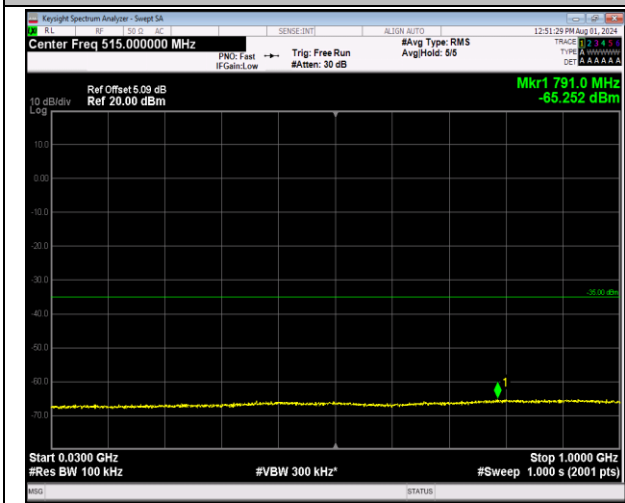

7-7-20MHz-20MHz-64QAM-64QAM-20850-21048-1RB#0
-1RB#99-30~1000MHz-PASS

7-7-20MHz-20MHz-64QAM-64QAM-20850-21048-1RB#9
9-0RB#0-30~1000MHz-PASS