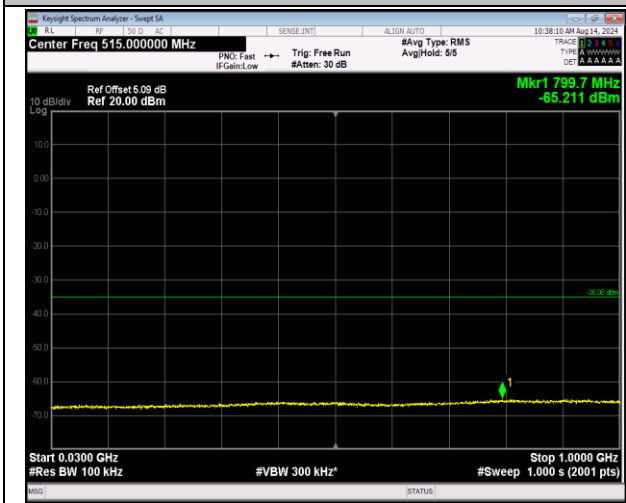

7-7-20MHz-10MHz-16QAM-16QAM-21251-21395-1RB#9
9-0RB#0-30~1000MHz-PASS

7-7-20MHz-10MHz-16QAM-16QAM-21251-21395-100RB
#0-50RB#0-30~1000MHz-PASS