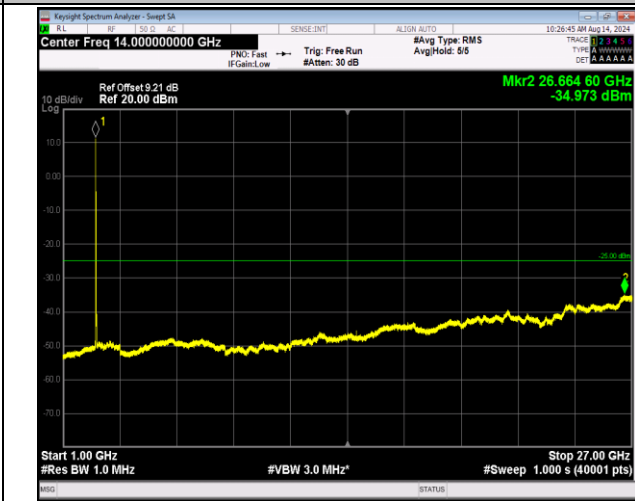

7-7-20MHz-10MHz-QPSK-QPSK-20850-20994-100RB#0  
 -50RB#0-30~1000MHz-PASS

7-7-20MHz-10MHz-QPSK-QPSK-20850-20994-100RB#0-5  
 ORB#0-1000~27000MHz-PASS

7-7-20MHz-10MHz-16QAM-16QAM-20850-20994-1RB#0  
 -ORB#0-30~1000MHz-PASS

7-7-20MHz-10MHz-16QAM-16QAM-20850-20994-1RB#0-0  
 RB#0-1000~27000MHz-PASS

7-7-20MHz-10MHz-16QAM-16QAM-20850-20994-1RB#0  
 -1RB#49-30~1000MHz-PASS

7-7-20MHz-10MHz-16QAM-16QAM-20850-20994-1RB#0-1  
 RB#49-1000~27000MHz-PASS