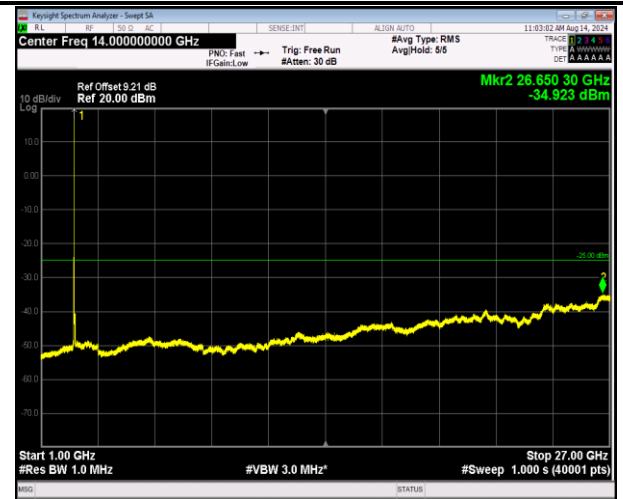

7-7-20MHz-20MHz-16QAM-16QAM-20850-21048-1RB#0-1
RB#99-1000~27000MHz-PASS

7-7-20MHz-20MHz-16QAM-16QAM-20850-21048-1RB#99-
ORB#0-1000~27000MHz-PASS