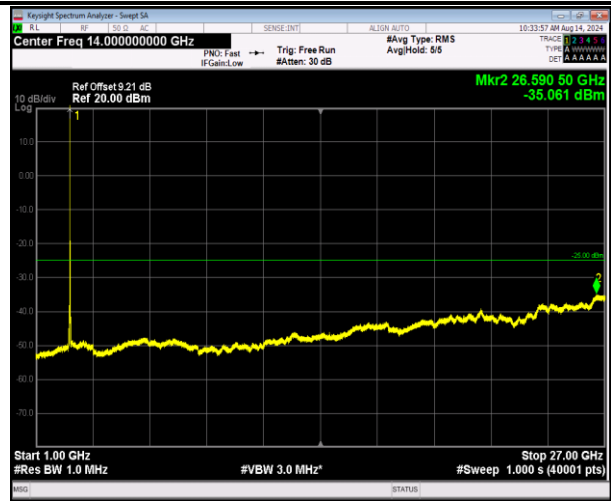

7-7-20MHz-10MHz-64QAM-64QAM-21051-21195-100RB#0
-50RB#0-1000~27000MHz-PASS

7-7-20MHz-10MHz-QPSK-QPSK-21251-21395-1RB#0-0RB
#0-1000~27000MHz-PASS