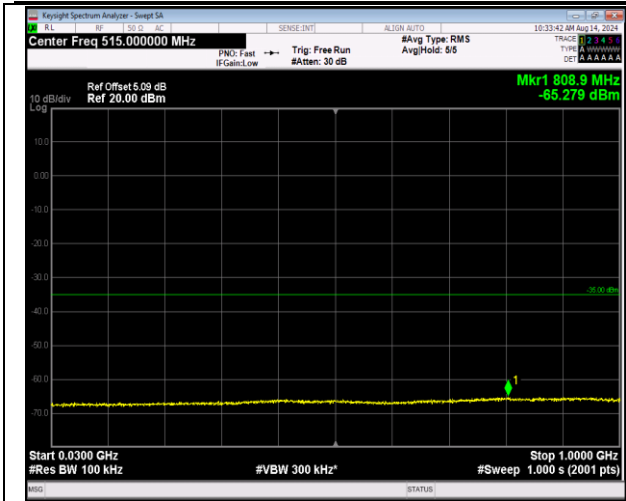

7-7-20MHz-10MHz-64QAM-64QAM-21051-21195-100RB
#0-50RB#0-30~1000MHz-PASS

7-7-20MHz-10MHz-QPSK-QPSK-21251-21395-1RB#0-0
RB#0-30~1000MHz-PASS