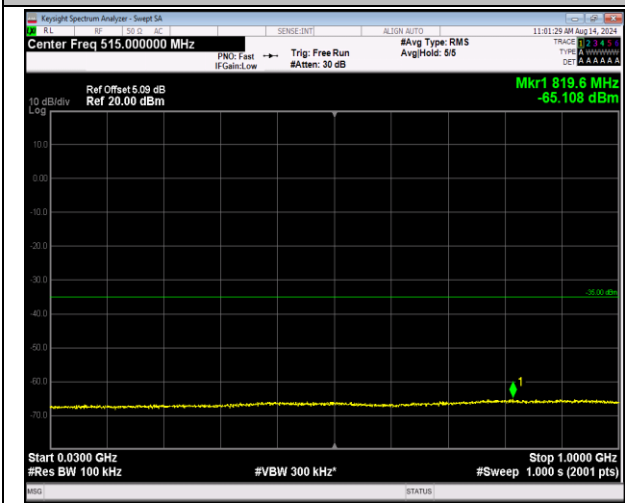

7-7-20MHz-20MHz-QPSK-QPSK-20850-21048-100RB#0
-100RB#0-30~1000MHz-PASS

7-7-20MHz-20MHz-16QAM-16QAM-20850-21048-1RB#0
-0RB#0-30~1000MHz-PASS