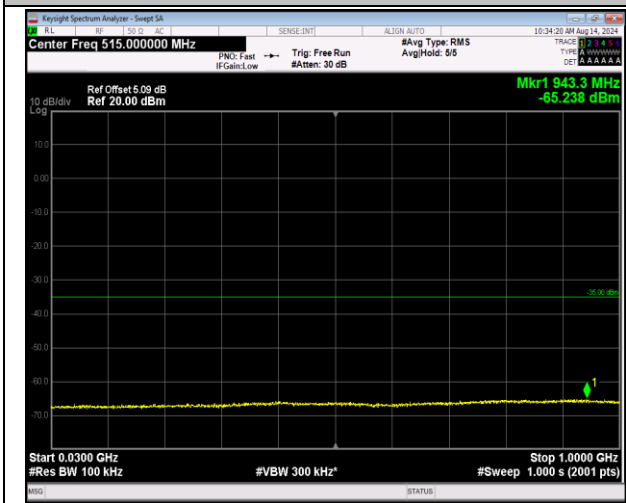

7-7-20MHz-10MHz-QPSK-QPSK-21251-21395-100RB#0
-50RB#0-30~1000MHz-PASS

7-7-20MHz-10MHz-16QAM-16QAM-21251-21395-1RB#0
-0RB#0-30~1000MHz-PASS