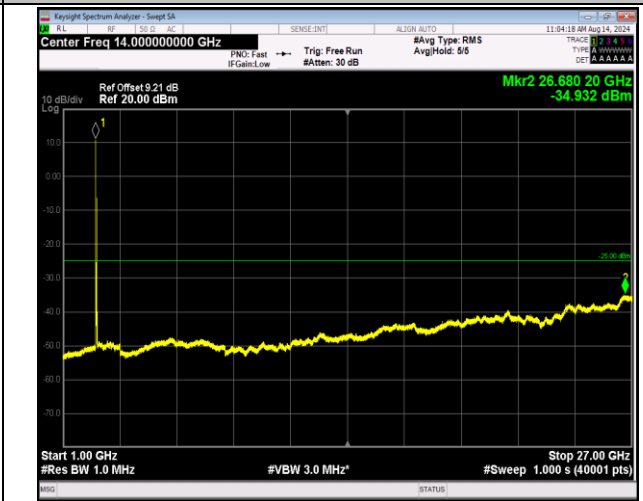

7-7-20MHz-20MHz-16QAM-16QAM-20850-21048-1RB#0-0
RB#0-1000~27000MHz-PASS

7-7-20MHz-20MHz-16QAM-16QAM-20850-21048-1RB#0-1
RB#99-1000~27000MHz-PASS