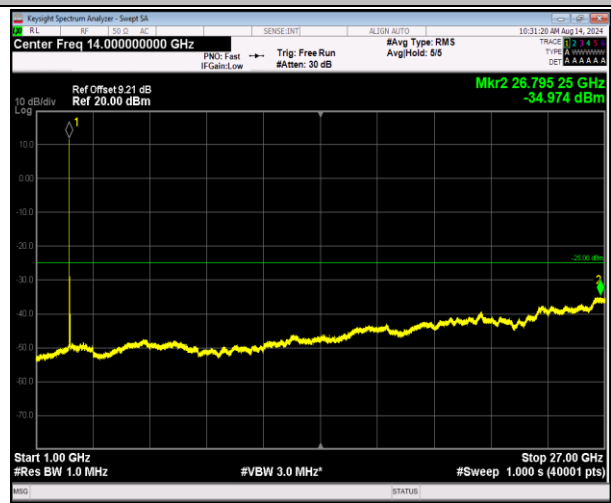

7-7-20MHz-10MHz-QPSK-QPSK-21051-21195-1RB#0-0RB
#0-1000~27000MHz-PASS

7-7-20MHz-10MHz-QPSK-QPSK-21051-21195-1RB#0-1RB
#49-1000~27000MHz-PASS