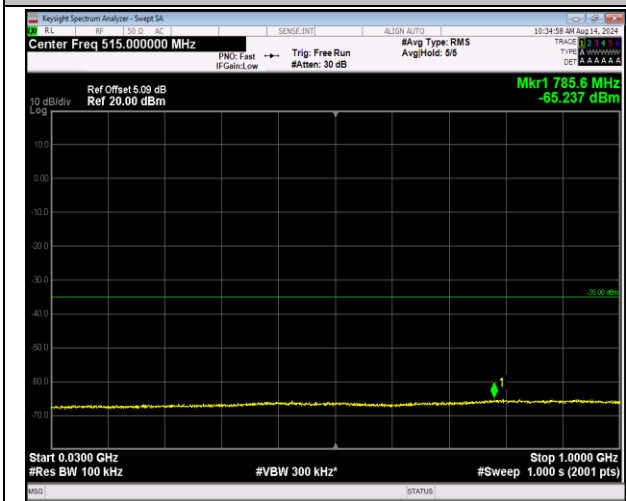

7-7-20MHz-10MHz-QPSK-QPSK-21251-21395-1RB#0-1
RB#49-30~1000MHz-PASS

7-7-20MHz-10MHz-QPSK-QPSK-21251-21395-1RB#99-99
ORB#0-30~1000MHz-PASS