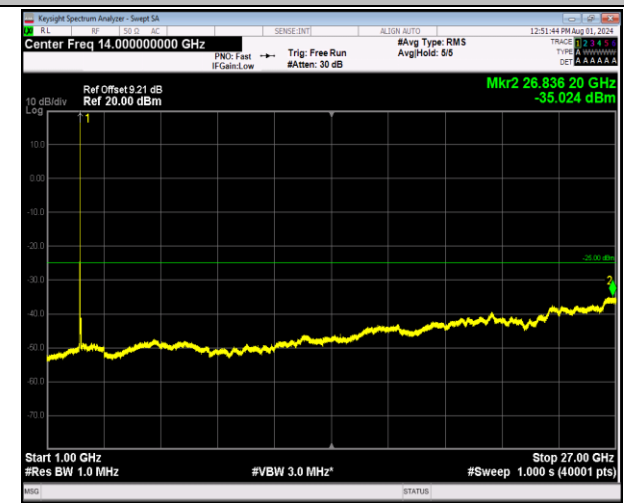

7-7-20MHz-20MHz-64QAM-64QAM-20850-21048-1RB#0-1
RB#99-1000~27000MHz-PASS

7-7-20MHz-20MHz-64QAM-64QAM-20850-21048-1RB#99-0RB#0-1000~27000MHz-PASS