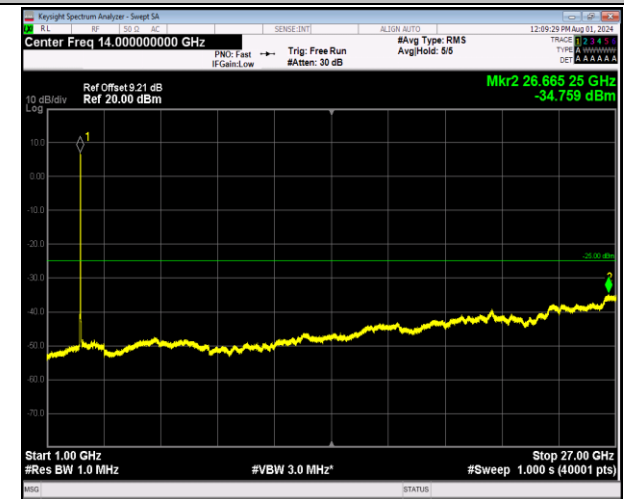

7-7-20MHz-10MHz-64QAM-64QAM-21051-21195-1RB#99-
0RB#0-1000~27000MHz-PASS

7-7-20MHz-10MHz-64QAM-64QAM-21051-21195-100RB#0
-50RB#0-1000~27000MHz-PASS