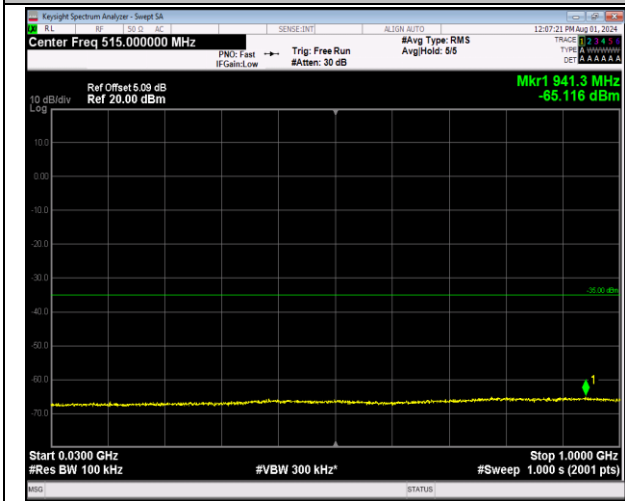

7-7-20MHz-10MHz-16QAM-16QAM-21051-21195-100RB
#0-50RB#0-30~1000MHz-PASS

7-7-20MHz-10MHz-64QAM-64QAM-21051-21195-1RB#0
-0RB#0-30~1000MHz-PASS