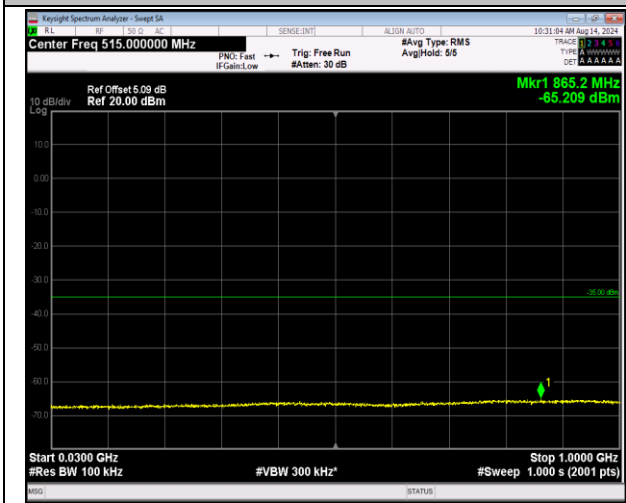

7-7-20MHz-10MHz-QPSK-QPSK-21051-21195-1RB#0-0
RB#0-30~1000MHz-PASS

7-7-20MHz-10MHz-QPSK-QPSK-21051-21195-1RB#0-1
RB#49-30~1000MHz-PASS