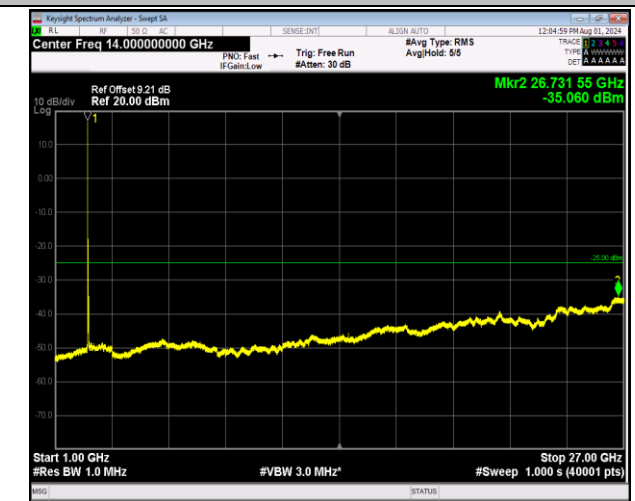

7-7-20MHz-10MHz-16QAM-16QAM-20850-20994-1RB#9  
9-ORB#0-30~1000MHz-PASS

7-7-20MHz-10MHz-16QAM-16QAM-20850-20994-1RB#99-  
ORB#0-1000~27000MHz-PASS

7-7-20MHz-10MHz-16QAM-16QAM-20850-20994-100RB  
#0-50RB#0-30~1000MHz-PASS

7-7-20MHz-10MHz-16QAM-16QAM-20850-20994-100RB#0  
-50RB#0-1000~27000MHz-PASS

7-7-20MHz-10MHz-64QAM-64QAM-20850-20994-1RB#0  
-ORB#0-30~1000MHz-PASS

7-7-20MHz-10MHz-64QAM-64QAM-20850-20994-1RB#0-0  
RB#0-1000~27000MHz-PASS