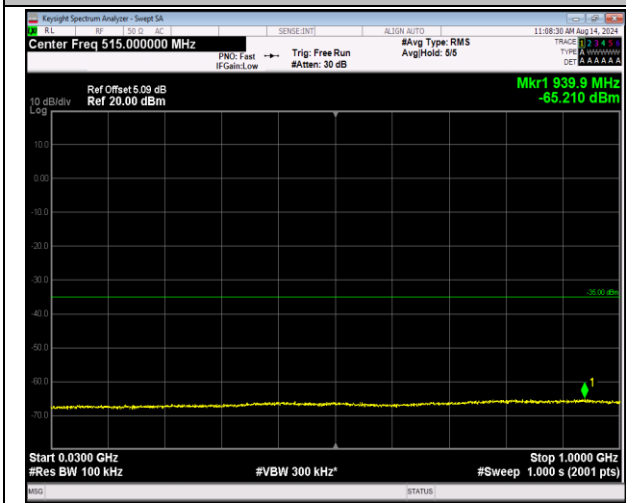

7-7-20MHz-20MHz-QPSK-QPSK-21001-21199-1RB#0-0
RB#0-30~1000MHz-PASS

7-7-20MHz-20MHz-QPSK-QPSK-21001-21199-1RB#0-1
RB#99-30~1000MHz-PASS