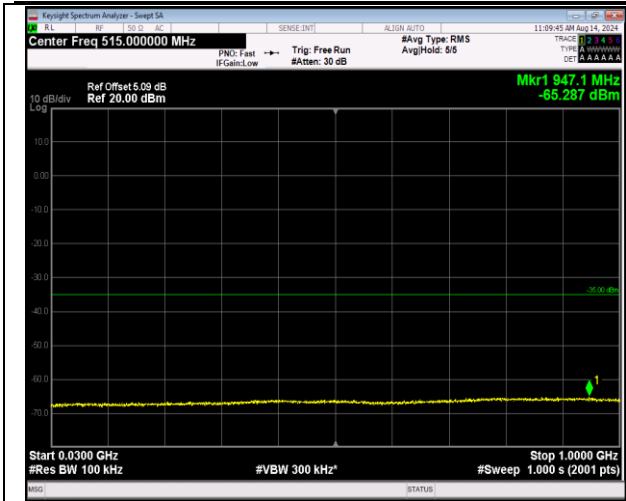

7-7-20MHz-20MHz-QPSK-QPSK-21001-21199-1RB#0-1RB  
#99-1000~27000MHz-PASS

7-7-20MHz-20MHz-QPSK-QPSK-21001-21199-1RB#99-0  
ORB#0-30~1000MHz-PASS

7-7-20MHz-20MHz-QPSK-QPSK-21001-21199-1RB#99-0R  
B#0-1000~27000MHz-PASS