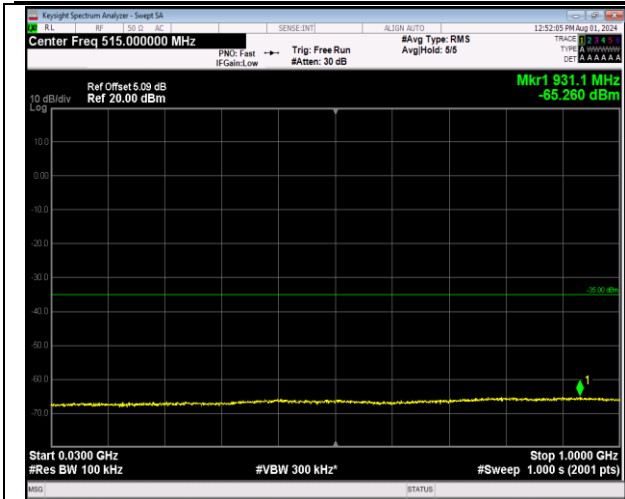

7-7-20MHz-20MHz-64QAM-64QAM-20850-21048-1RB#0
-ORB#0-30~1000MHz-PASS

7-7-20MHz-20MHz-64QAM-64QAM-20850-21048-1RB#0
-1RB#99-30~1000MHz-PASS