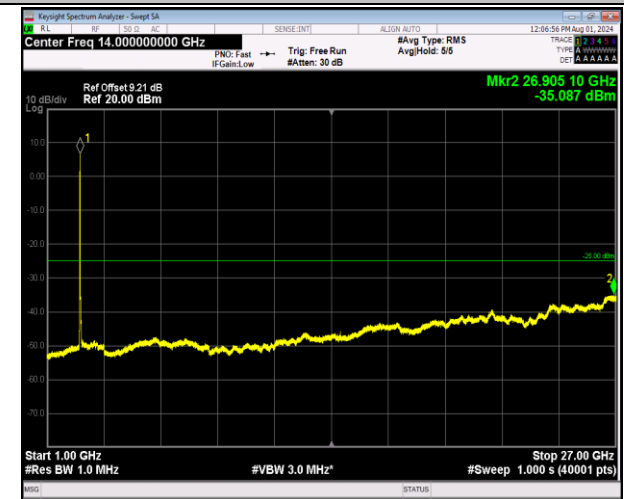

7-7-20MHz-10MHz-64QAM-64QAM-20850-20994-1RB#99-
0RB#0-1000~27000MHz-PASS

7-7-20MHz-10MHz-64QAM-64QAM-20850-20994-100RB#0
-50RB#0-1000~27000MHz-PASS