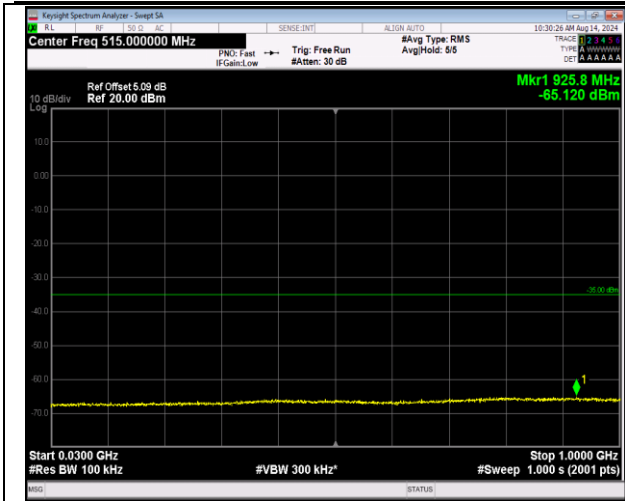

7-7-20MHz-10MHz-16QAM-16QAM-21051-21195-1RB#0
-1RB#49-30~1000MHz-PASS

7-7-20MHz-10MHz-16QAM-16QAM-21051-21195-1RB#9
9-0RB#0-30~1000MHz-PASS