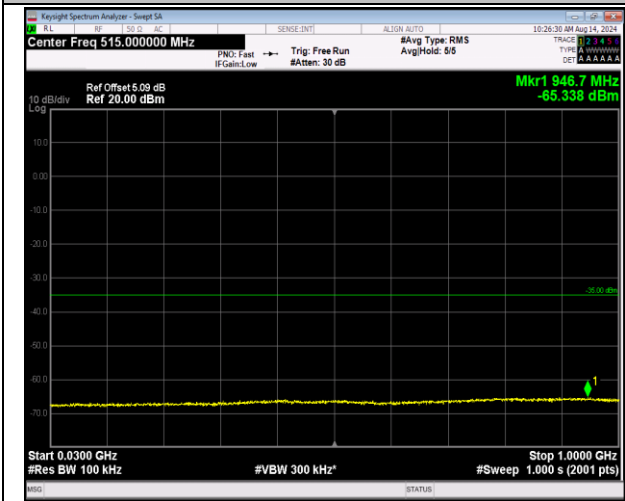

7-7-20MHz-10MHz-16QAM-16QAM-20850-20994-1RB#0
-ORB#0-30~1000MHz-PASS

7-7-20MHz-10MHz-16QAM-16QAM-20850-20994-1RB#0
-1RB#49-30~1000MHz-PASS