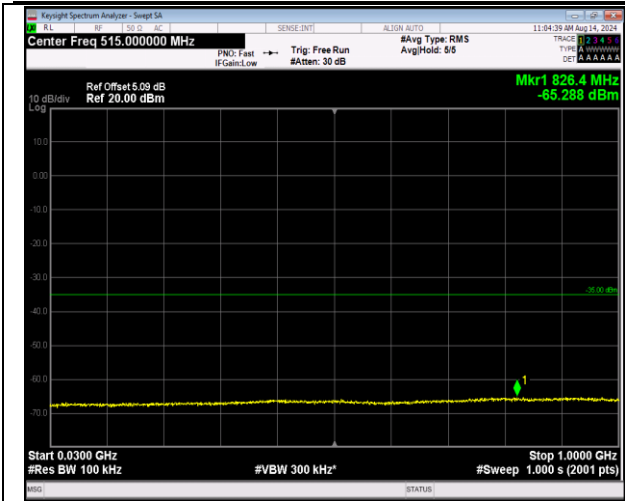

7-7-20MHz-20MHz-QPSK-QPSK-20850-21048-1RB#99-99-
ORB#0-30~1000MHz-PASS

7-7-20MHz-20MHz-QPSK-QPSK-20850-21048-100RB#0
-100RB#0-30~1000MHz-PASS