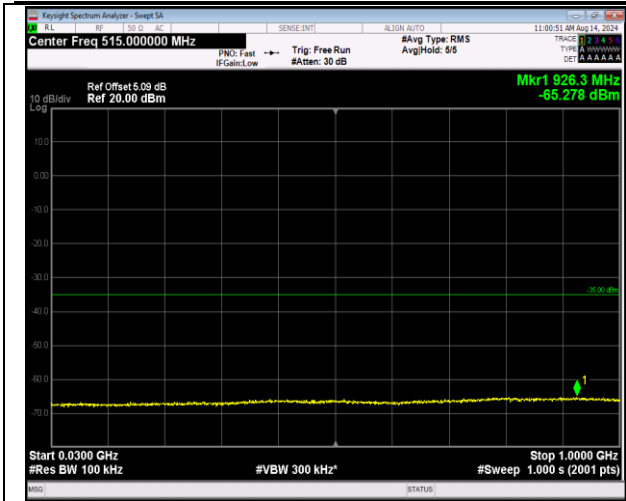

7-7-20MHz-10MHz-64QAM-64QAM-21251-21395-100RB
#0-50RB#0-30~1000MHz-PASS

7-7-20MHz-20MHz-QPSK-QPSK-20850-21048-1RB#0-0
RB#0-30~1000MHz-PASS