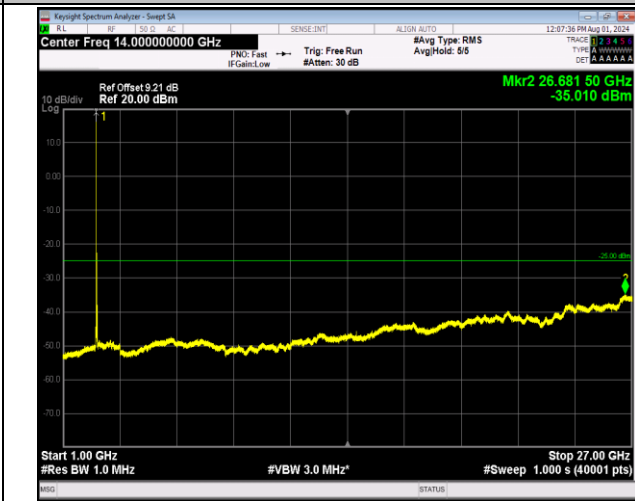

7-7-20MHz-10MHz-16QAM-16QAM-21051-21195-100RB#0
-50RB#0-1000~27000MHz-PASS

7-7-20MHz-10MHz-64QAM-64QAM-21051-21195-1RB#0-0
RB#0-1000~27000MHz-PASS