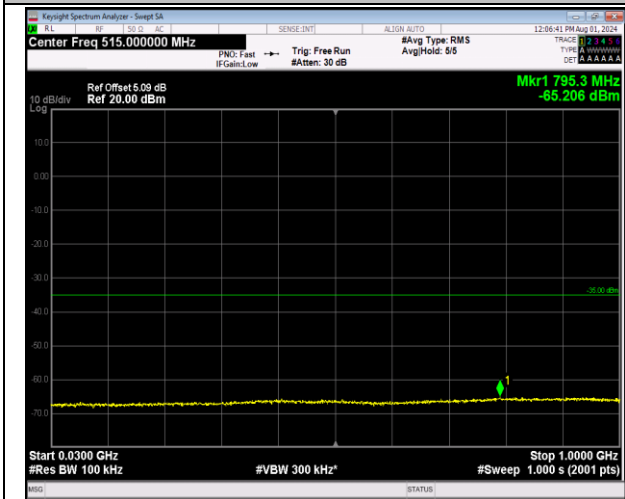

7-7-20MHz-10MHz-64QAM-64QAM-20850-20994-1RB#9
9-0RB#0-30~1000MHz-PASS

7-7-20MHz-10MHz-64QAM-64QAM-20850-20994-100RB
#0-50RB#0-30~1000MHz-PASS