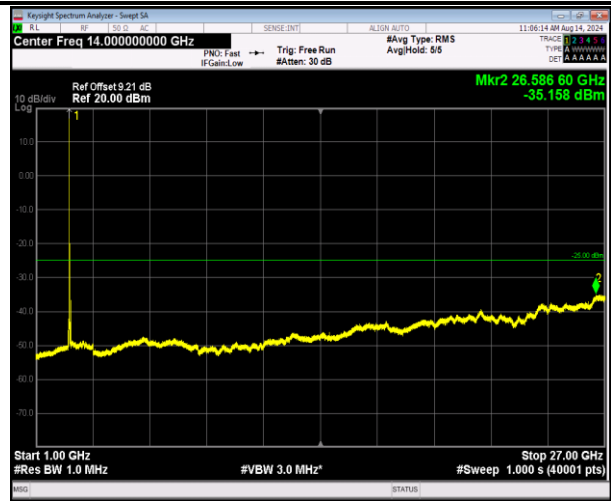

7-7-20MHz-20MHz-64QAM-64QAM-20850-21048-100RB#0-100RB#0-1000~27000MHz-PASS

7-7-20MHz-20MHz-QPSK-QPSK-21001-21199-1RB#0-0RB
#0-1000~27000MHz-PASS