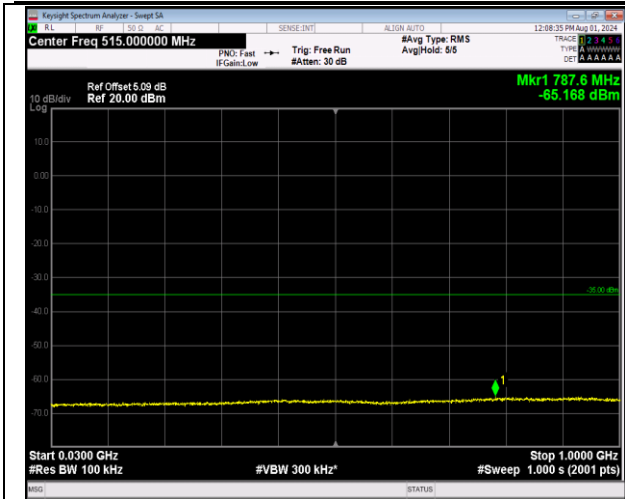

7-7-20MHz-10MHz-64QAM-64QAM-21051-21195-1RB#0
-0RB#0-30~1000MHz-PASS

7-7-20MHz-10MHz-64QAM-64QAM-21051-21195-1RB#0
-1RB#49-30~1000MHz-PASS