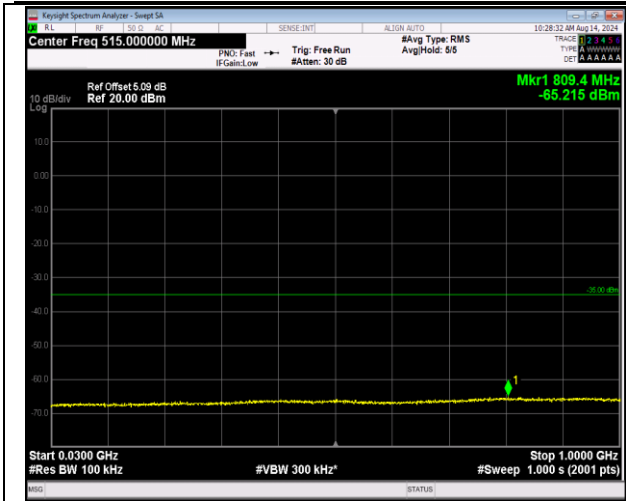

7-7-20MHz-10MHz-64QAM-64QAM-20850-20994-100RB
#0-50RB#0-30~1000MHz-PASS

7-7-20MHz-10MHz-QPSK-QPSK-21051-21195-1RB#0-0
RB#0-30~1000MHz-PASS