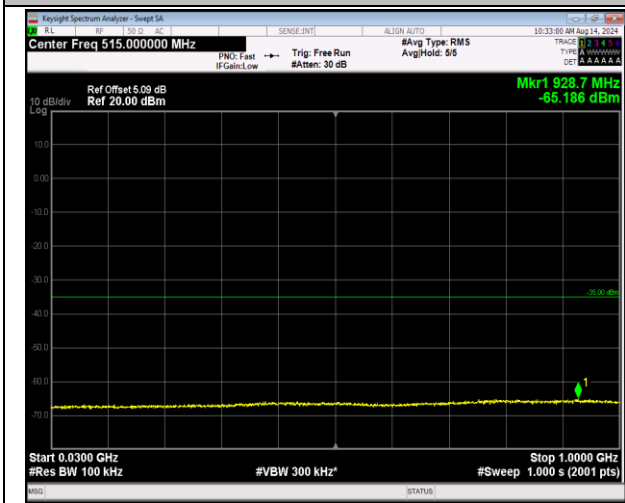

7-7-20MHz-10MHz-16QAM-16QAM-21051-21195-1RB#9
9-0RB#0-30~1000MHz-PASS

7-7-20MHz-10MHz-16QAM-16QAM-21051-21195-100RB
#0-50RB#0-30~1000MHz-PASS