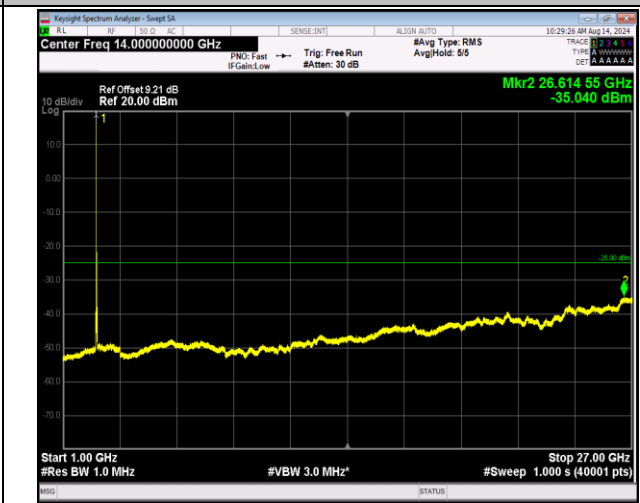

7-7-20MHz-10MHz-QPSK-QPSK-21051-21195-100RB#0-5
ORB#0-1000~27000MHz-PASS

7-7-20MHz-10MHz-16QAM-16QAM-21051-21195-1RB#0-0
RB#0-1000~27000MHz-PASS