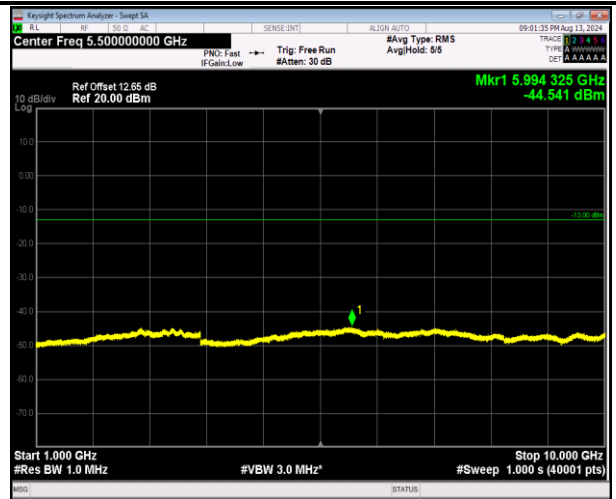

5-5-5MHz-3MHz-QPSK-QPSK-20510-20549-1RB#24-0RB#
0-100~10000MHz-PASS

5-5-5MHz-3MHz-QPSK-QPSK-20510-20549-25RB#0-15RB
#0-1000~10000MHz-PASS