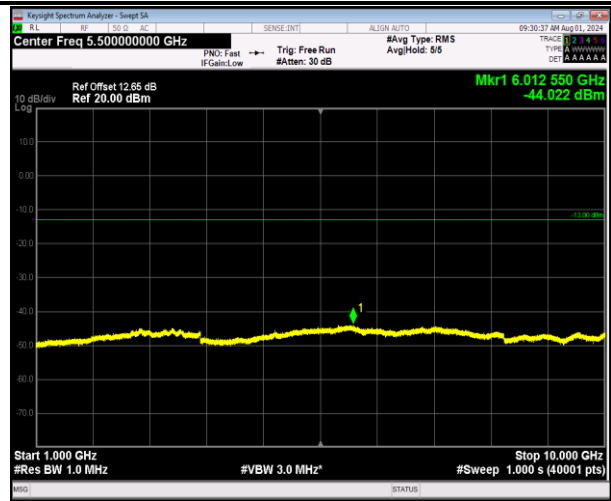

5-5-5MHz-3MHz-64QAM-64QAM-20425-20464-1RB#0-1  
RB#15-30~1000MHz-PASS

5-5-5MHz-3MHz-64QAM-64QAM-20425-20464-1RB#0-1RB  
#15-1000~10000MHz-PASS

5-5-5MHz-3MHz-64QAM-64QAM-20425-20464-1RB#24-  
0RB#0-30~1000MHz-PASS