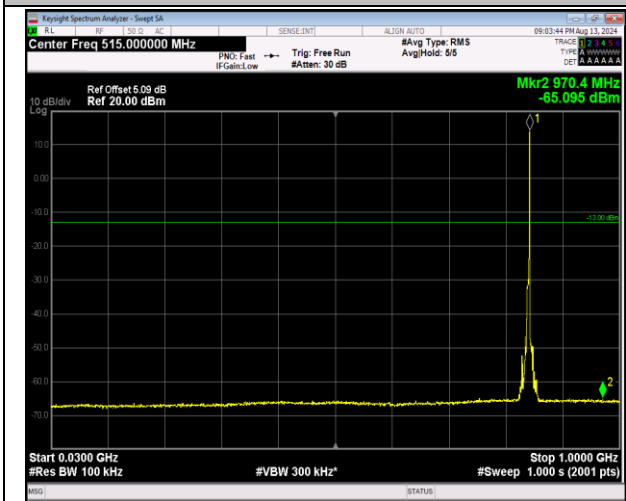

5-5-5MHz-3MHz-QPSK-QPSK-20595-20634-1RB#0-1RB
#15-30~1000MHz-PASS

5-5-5MHz-3MHz-QPSK-QPSK-20595-20634-1RB#24-0R
B#0-30~1000MHz-PASS