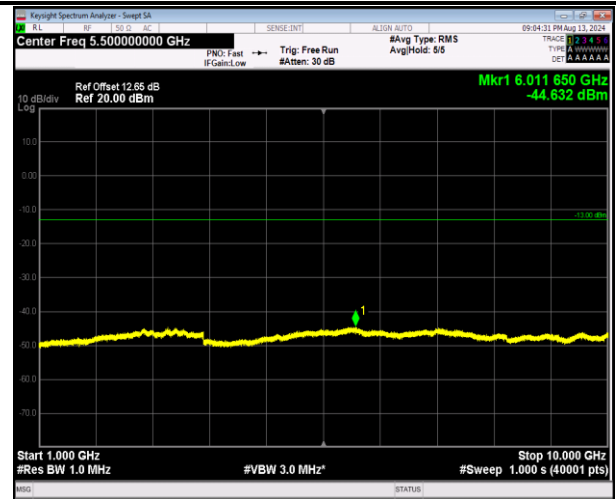

5-5-5MHz-3MHz-16QAM-16QAM-20595-20634-1RB#0-1RB
#15-1000~10000MHz-PASS

5-5-5MHz-3MHz-16QAM-16QAM-20595-20634-1RB#24-0RB#0-1000~10000MHz-PASS