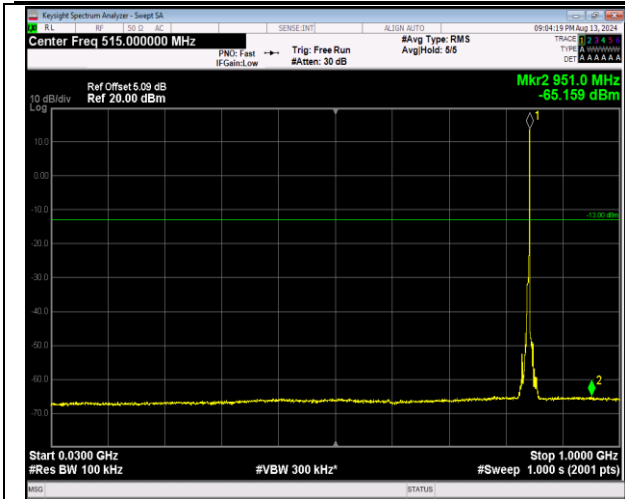

5-5-5MHz-3MHz-16QAM-16QAM-20595-20634-1RB#0-1
RB#15-30~1000MHz-PASS

5-5-5MHz-3MHz-16QAM-16QAM-20595-20634-1RB#24-0RB#0-30~1000MHz-PASS