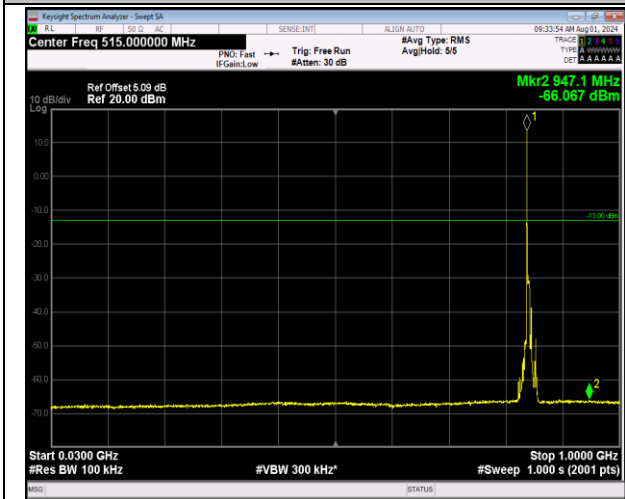

5-5-5MHz-3MHz-16QAM-16QAM-20595-20634-25RB#0-15RB#0-30~1000MHz-PASS

5-5-5MHz-3MHz-64QAM-64QAM-20595-20634-1RB#0-0RB#0-30~1000MHz-PASS