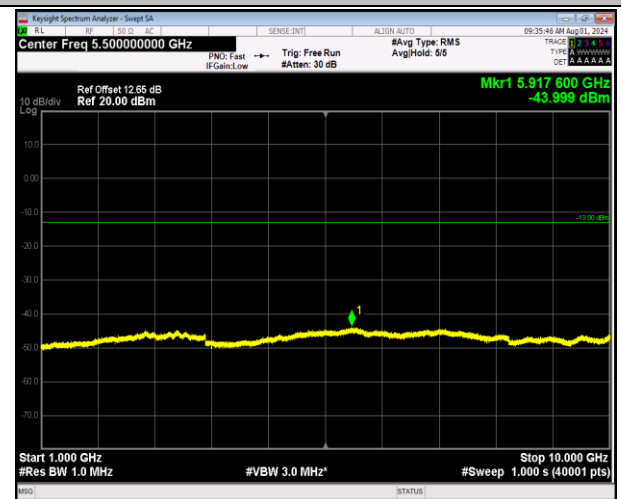

5-5-5MHz-3MHz-64QAM-64QAM-20595-20634-1RB#24-OR
B#0-1000~10000MHz-PASS

5-5-5MHz-3MHz-64QAM-64QAM-20595-20634-25RB#0-15
RB#0-1000~10000MHz-PASS