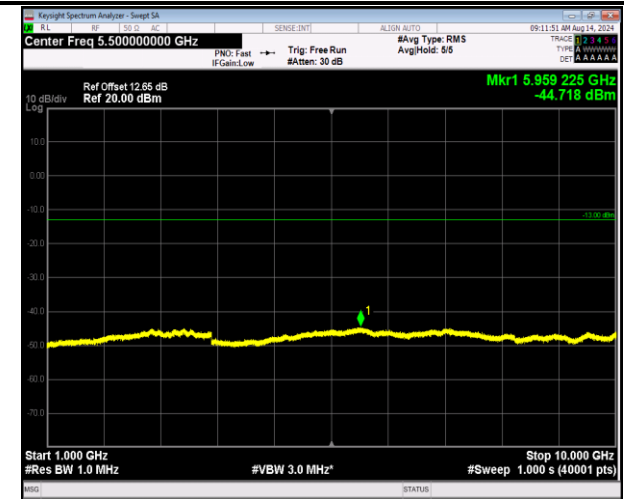

5-5-10MHz-10MHz-QPSK-QPSK-20476-20575-1RB#49-0R
B#0-1000~10000MHz-PASS

5-5-10MHz-10MHz-QPSK-QPSK-20476-20575-50RB#0-50RB#0-1000~10000MHz-PASS