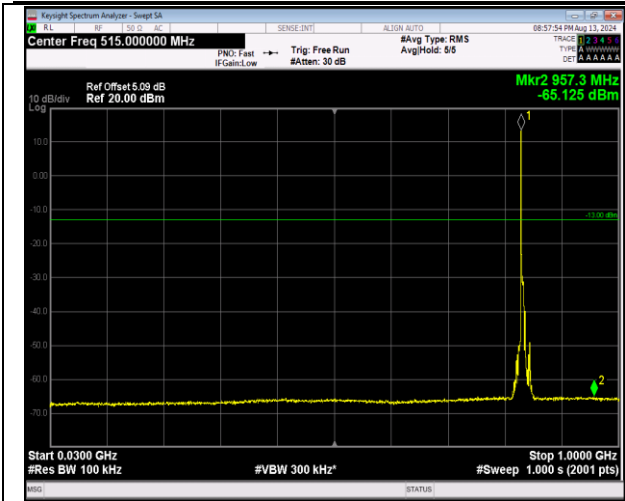

5-5-5MHz-3MHz-64QAM-64QAM-20425-20464-25RB#0-
15RB#0-30~1000MHz-PASS

5-5-5MHz-3MHz-QPSK-QPSK-20510-20549-1RB#0-0RB
#0-30~1000MHz-PASS