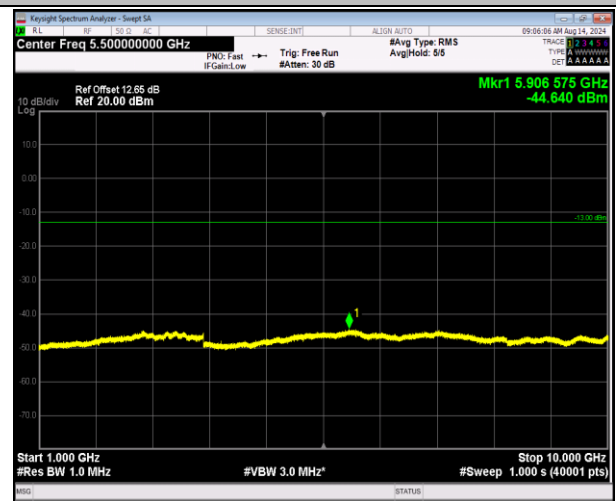

5-5-10MHz-10MHz-QPSK-QPSK-20450-20549-1RB#0-0RB
#0-1000~10000MHz-PASS

5-5-10MHz-10MHz-QPSK-QPSK-20450-20549-1RB#0-1RB
#49-1000~10000MHz-PASS