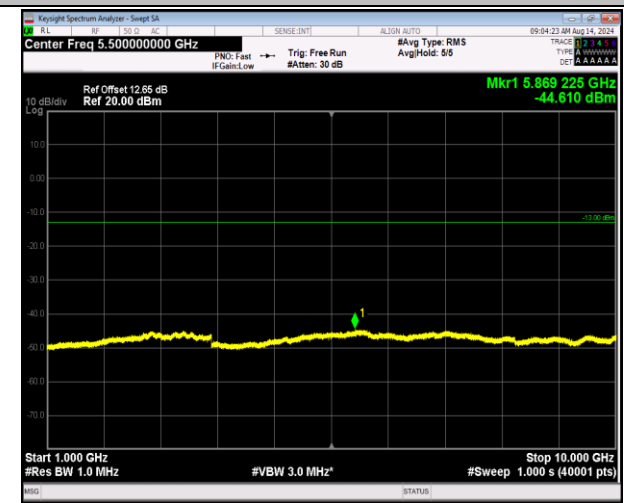

5-5-10MHz-10MHz-QPSK-QPSK-20450-20549-50RB#0-50RB#0-1000~10000MHz-PASS

5-5-10MHz-10MHz-16QAM-16QAM-20450-20549-1RB#0-0-1000~10000MHz-PASS