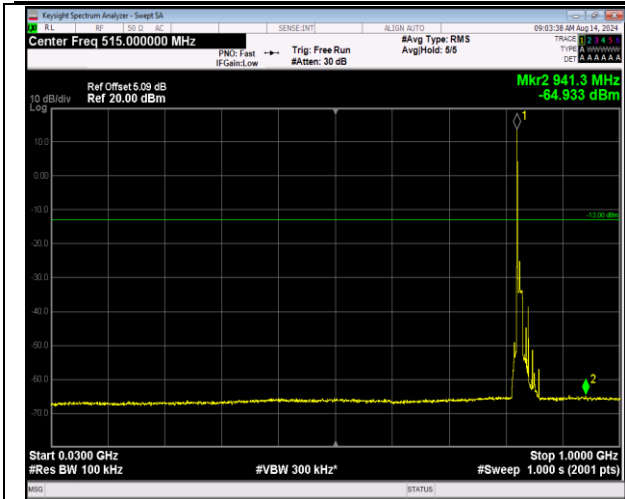

5-5-5MHz-3MHz-64QAM-64QAM-20595-20634-25RB#0-
15RB#0-30~1000MHz-PASS

5-5-10MHz-10MHz-QPSK-QPSK-20450-20549-1RB#0-0
RB#0-30~1000MHz-PASS