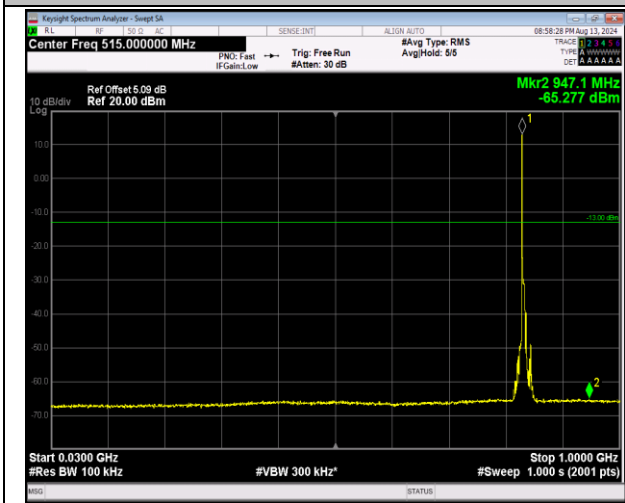

5-5-5MHz-3MHz-QPSK-QPSK-20510-20549-25RB#0-15
RB#0-30~1000MHz-PASS

5-5-5MHz-3MHz-16QAM-16QAM-20510-20549-1RB#0-0
RB#0-30~1000MHz-PASS