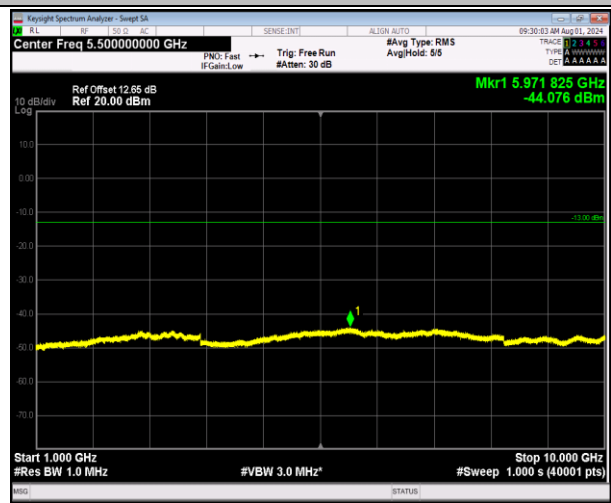

5-5-5MHz-3MHz-64QAM-64QAM-20425-20464-1RB#0-1  
RB#15-30~1000MHz-PASS

5-5-5MHz-3MHz-64QAM-64QAM-20425-20464-1RB#0-1RB  
#15-1000~10000MHz-PASS

5-5-5MHz-3MHz-64QAM-64QAM-20425-20464-1RB#24-  
0RB#0-30~1000MHz-PASS