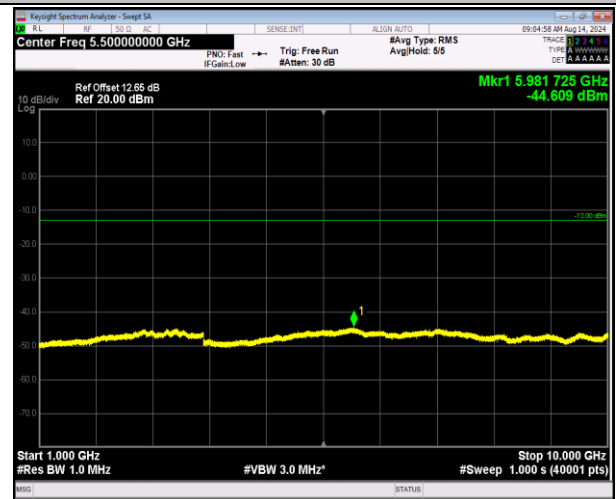

5-5-10MHz-10MHz-QPSK-QPSK-20450-20549-1RB#0-1RB
#49-1000~10000MHz-PASS

5-5-10MHz-10MHz-QPSK-QPSK-20450-20549-1RB#49-0R
B#0-1000~10000MHz-PASS