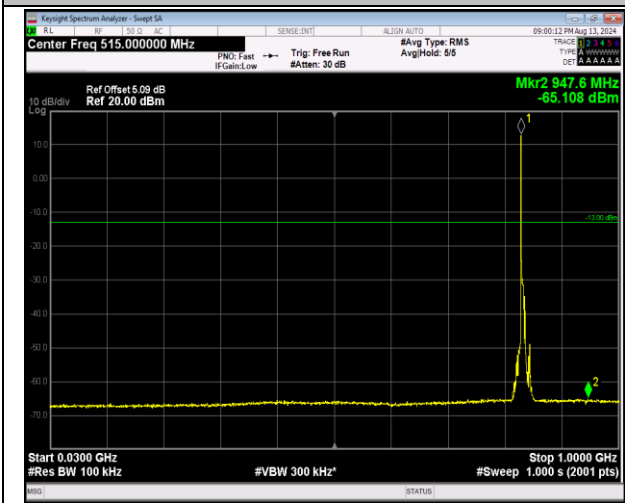

5-5-5MHz-3MHz-QPSK-QPSK-20510-20549-1RB#0-0RB
#0-30~1000MHz-PASS

5-5-5MHz-3MHz-QPSK-QPSK-20510-20549-1RB#0-1RB
#15-30~1000MHz-PASS