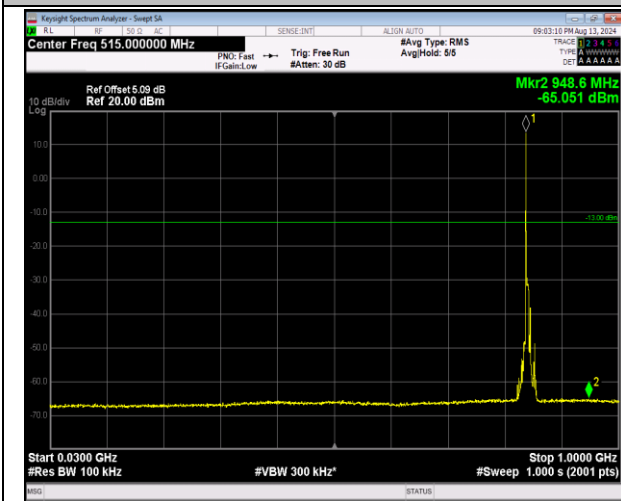

5-5-5MHz-3MHz-QPSK-QPSK-20595-20634-25RB#0-15
RB#0-30~1000MHz-PASS

5-5-5MHz-3MHz-16QAM-16QAM-20595-20634-1RB#0-0
RB#0-30~1000MHz-PASS