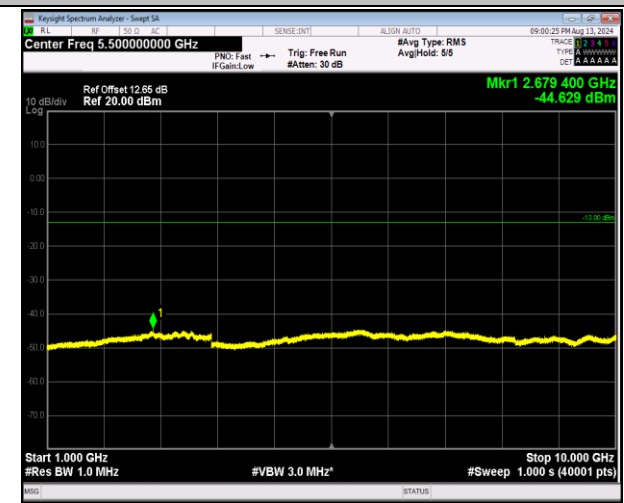

5-5-5MHz-3MHz-QPSK-QPSK-20510-20549-1RB#0-0RB#0
-1000~10000MHz-PASS

5-5-5MHz-3MHz-QPSK-QPSK-20510-20549-1RB#0-1RB#1
5-100~10000MHz-PASS