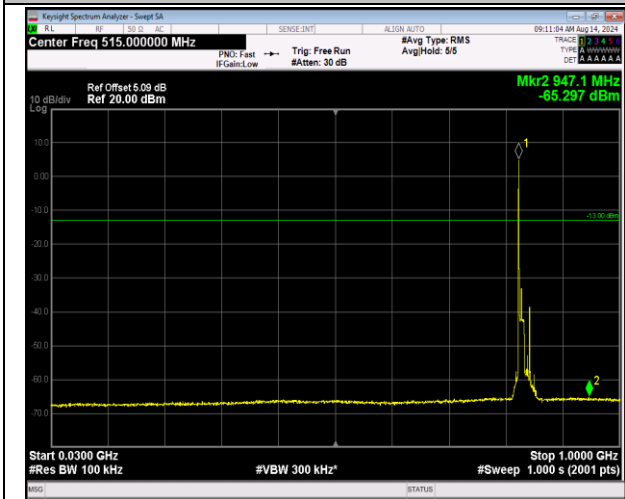

5-5-10MHz-10MHz-16QAM-16QAM-20476-20575-1RB#0-0RB#0-30~1000MHz-PASS

5-5-10MHz-10MHz-16QAM-16QAM-20476-20575-1RB#0-1RB#49-30~1000MHz-PASS