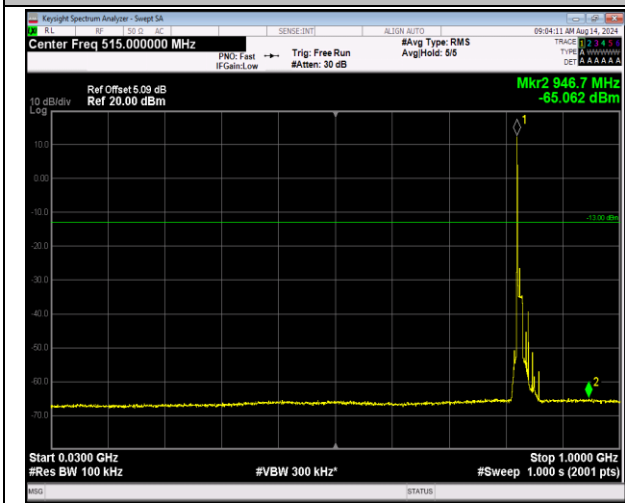

5-5-10MHz-10MHz-QPSK-QPSK-20450-20549-50RB#0-50RB#0-30~1000MHz-PASS

5-5-10MHz-10MHz-16QAM-16QAM-20450-20549-1RB#0-0RB#0-30~1000MHz-PASS