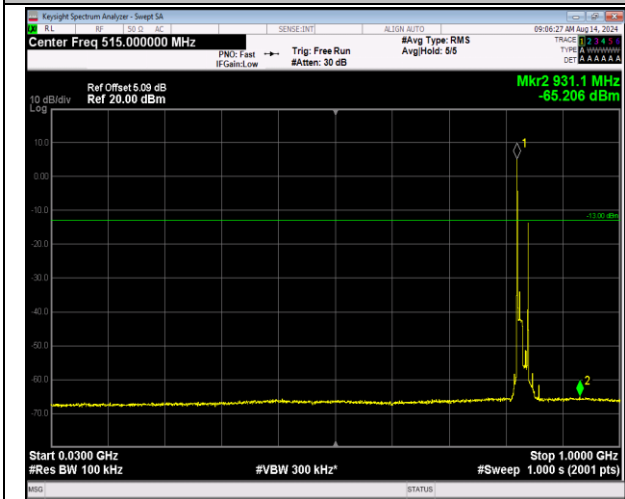

5-5-10MHz-10MHz-16QAM-16QAM-20450-20549-1RB#0-0RB#0-30~1000MHz-PASS

5-5-10MHz-10MHz-16QAM-16QAM-20450-20549-1RB#0-1RB#49-30~1000MHz-PASS