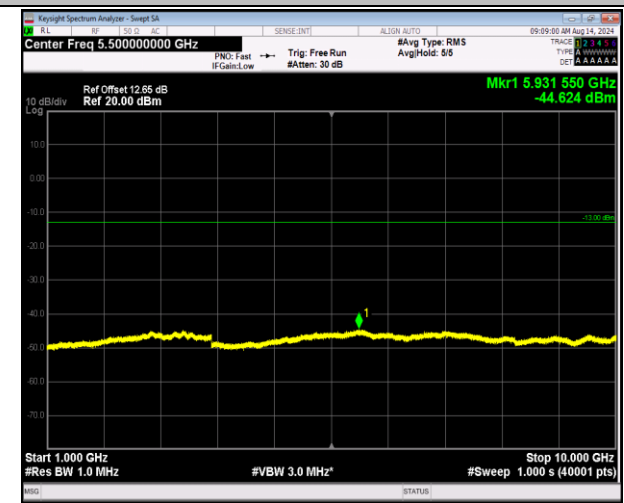

5-5-10MHz-10MHz-QPSK-QPSK-20476-20575-50RB#0-50RB#0-1000~10000MHz-PASS

5-5-10MHz-10MHz-16QAM-16QAM-20476-20575-1RB#0-0RB#0-1000~10000MHz-PASS