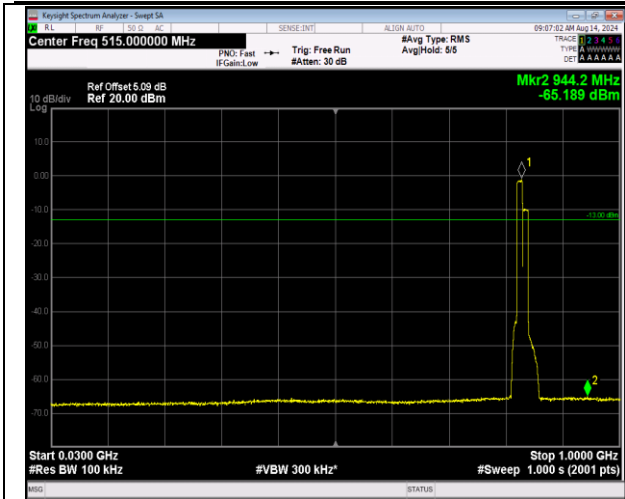

5-5-10MHz-10MHz-QPSK-QPSK-20450-20549-1RB#49-49
ORB#0-30~1000MHz-PASS

5-5-10MHz-10MHz-QPSK-QPSK-20450-20549-50RB#0-50RB#0-30~1000MHz-PASS