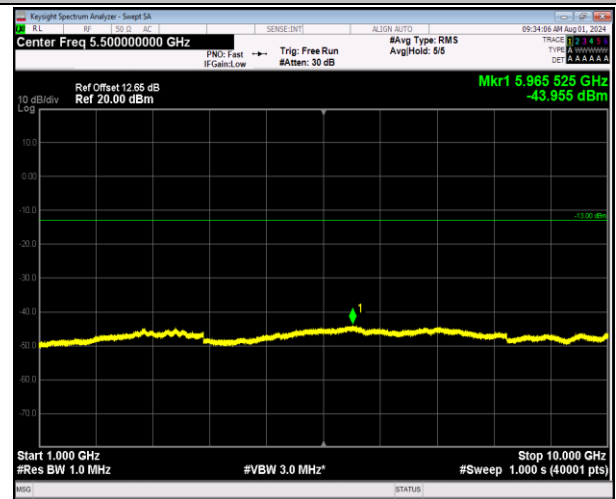

5-5-5MHz-3MHz-16QAM-16QAM-20595-20634-25RB#0-15RB#0-1000~10000MHz-PASS

5-5-5MHz-3MHz-64QAM-64QAM-20595-20634-1RB#0-0RB#0-1000~10000MHz-PASS