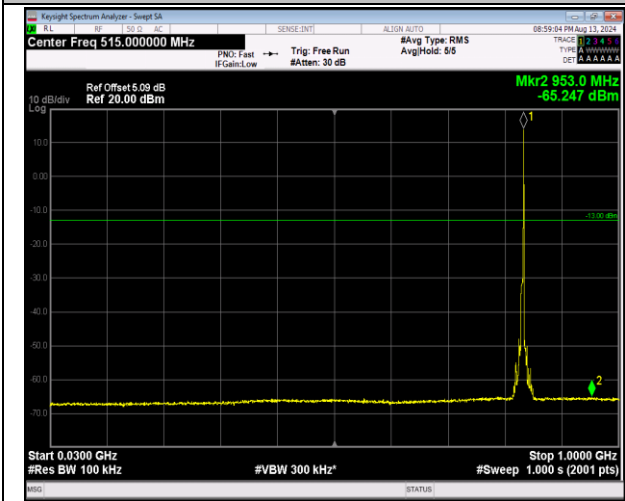

5-5-5MHz-3MHz-QPSK-QPSK-20510-20549-1RB#0-1RB
#15-30~1000MHz-PASS

5-5-5MHz-3MHz-QPSK-QPSK-20510-20549-1RB#24-0R
B#0-30~1000MHz-PASS