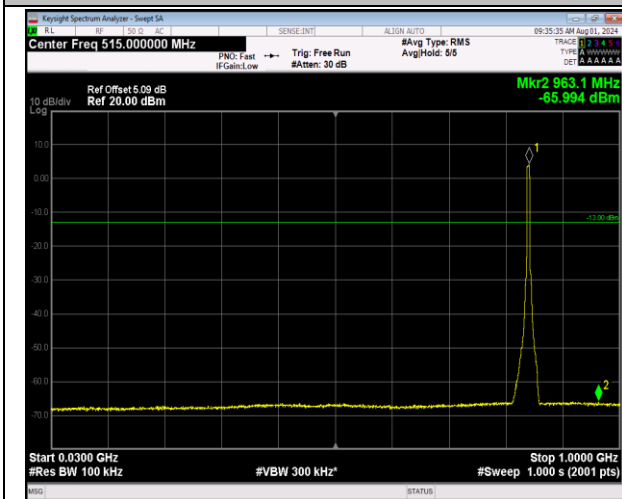

5-5-5MHz-3MHz-64QAM-64QAM-20595-20634-1RB#24-
0RB#0-30~1000MHz-PASS

5-5-5MHz-3MHz-64QAM-64QAM-20595-20634-25RB#0-
15RB#0-30~1000MHz-PASS