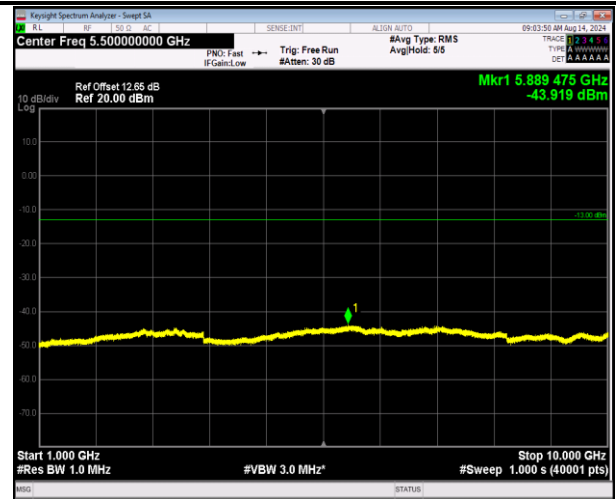

5-5-5MHz-3MHz-64QAM-64QAM-20595-20634-25RB#0-15
RB#0-1000~10000MHz-PASS

5-5-10MHz-10MHz-QPSK-QPSK-20450-20549-1RB#0-0RB
#0-1000~10000MHz-PASS