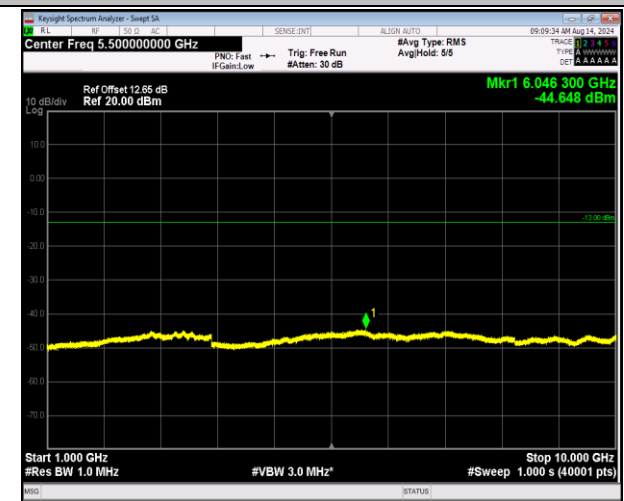

5-5-10MHz-10MHz-QPSK-QPSK-20476-20575-1RB#0-1RB
#49-1000~10000MHz-PASS

5-5-10MHz-10MHz-QPSK-QPSK-20476-20575-1RB#49-0R
B#0-1000~10000MHz-PASS