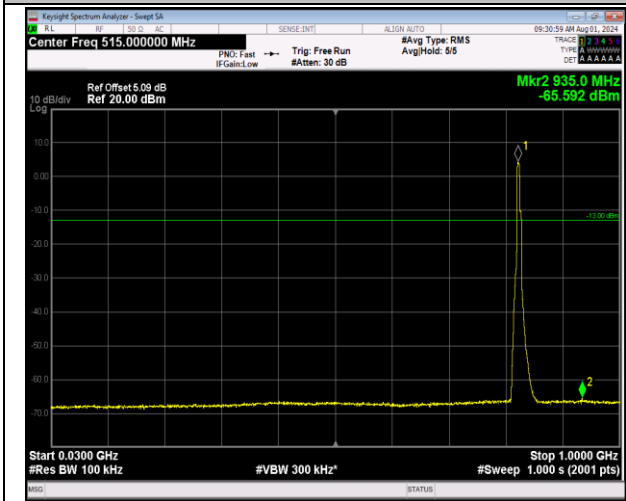

5-5-5MHz-3MHz-64QAM-64QAM-20425-20464-1RB#24-
0RB#0-30~1000MHz-PASS

5-5-5MHz-3MHz-64QAM-64QAM-20425-20464-25RB#0-
15RB#0-30~1000MHz-PASS