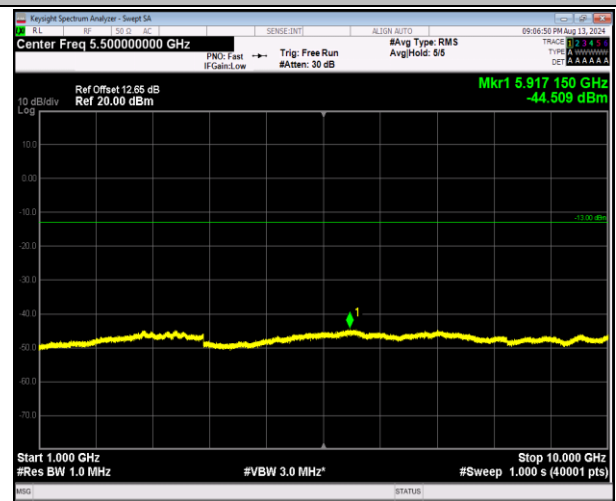

5-5-5MHz-3MHz-16QAM-16QAM-20595-20634-1RB#24-0RB#0-1000~10000MHz-PASS

5-5-5MHz-3MHz-16QAM-16QAM-20595-20634-25RB#0-15RB#0-1000~10000MHz-PASS