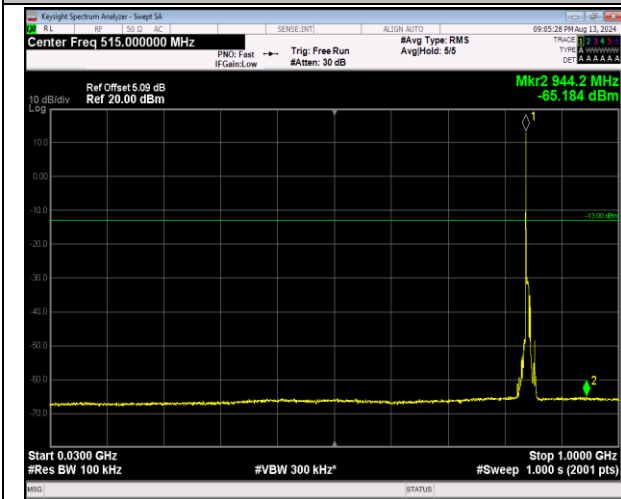

5-5-5MHz-3MHz-16QAM-16QAM-20595-20634-1RB#0-0
RB#0-30~1000MHz-PASS

5-5-5MHz-3MHz-16QAM-16QAM-20595-20634-1RB#0-1
RB#15-30~1000MHz-PASS