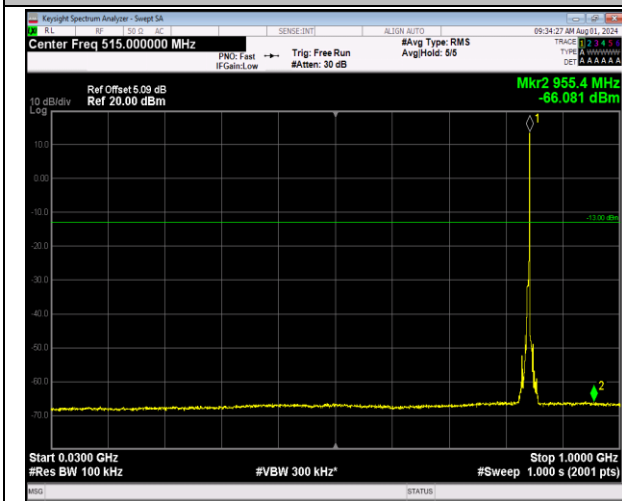

5-5-5MHz-3MHz-64QAM-64QAM-20595-20634-1RB#0-1
RB#15-30~1000MHz-PASS

5-5-5MHz-3MHz-64QAM-64QAM-20595-20634-1RB#24-
0RB#0-30~1000MHz-PASS