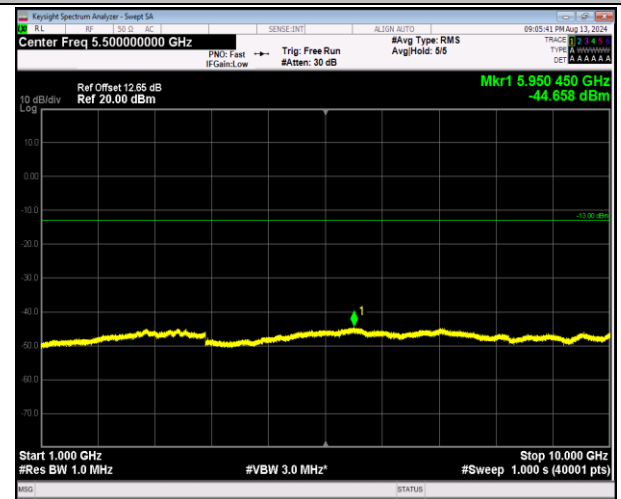

5-5-5MHz-3MHz-16QAM-16QAM-20595-20634-1RB#0-0RB
#0-1000~10000MHz-PASS

5-5-5MHz-3MHz-16QAM-16QAM-20595-20634-1RB#0-1RB
#15-1000~10000MHz-PASS