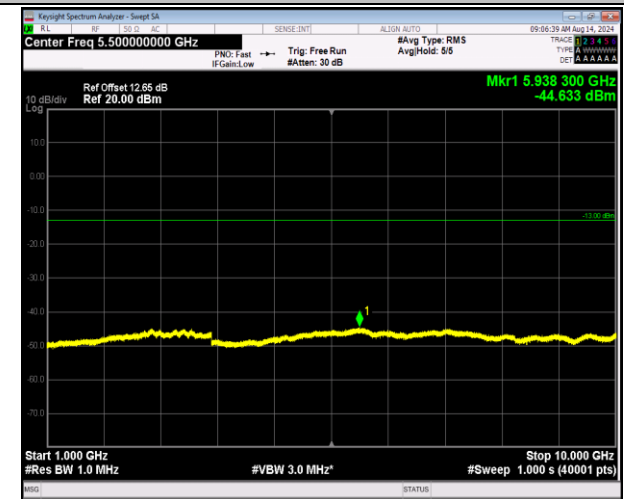

5-5-10MHz-10MHz-16QAM-16QAM-20450-20549-1RB#0-0-1000~10000MHz-PASS

5-5-10MHz-10MHz-16QAM-16QAM-20450-20549-1RB#0-1-1000~10000MHz-PASS