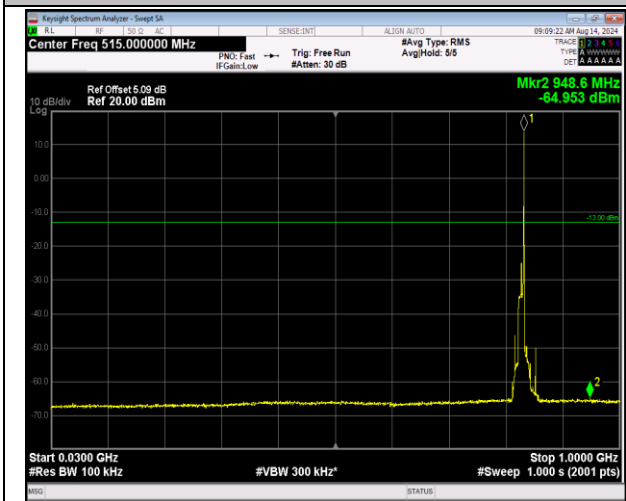

5-5-10MHz-10MHz-QPSK-QPSK-20476-20575-1RB#0-1
RB#49-30~1000MHz-PASS

5-5-10MHz-10MHz-QPSK-QPSK-20476-20575-1RB#49-49
ORB#0-30~1000MHz-PASS