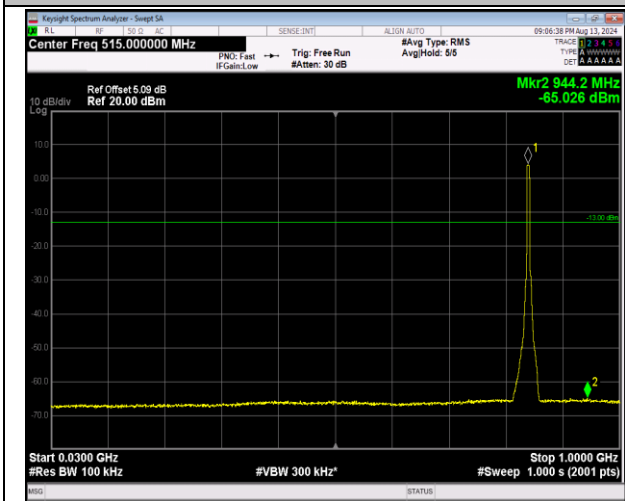

5-5-5MHz-3MHz-16QAM-16QAM-20595-20634-1RB#24-0RB#0-30~1000MHz-PASS

5-5-5MHz-3MHz-16QAM-16QAM-20595-20634-25RB#0-15RB#0-30~1000MHz-PASS