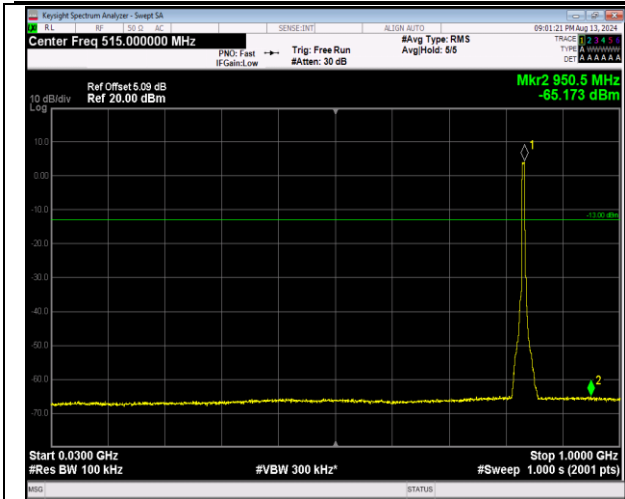

5-5-5MHz-3MHz-QPSK-QPSK-20510-20549-1RB#24-0R
B#0-30~1000MHz-PASS

5-5-5MHz-3MHz-QPSK-QPSK-20510-20549-25RB#0-15
RB#0-30~1000MHz-PASS