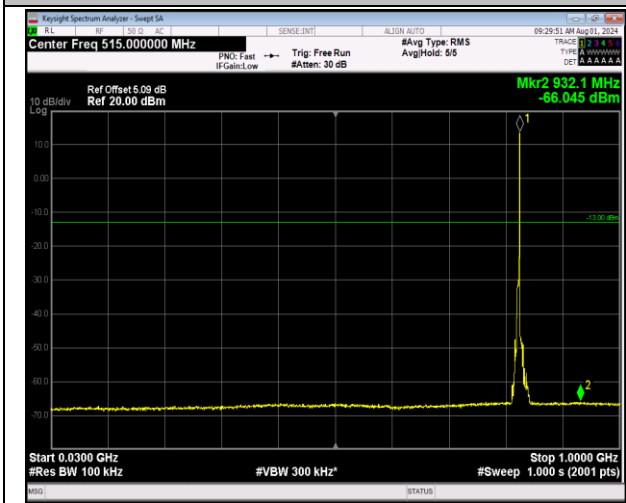

5-5-5MHz-3MHz-64QAM-64QAM-20425-20464-1RB#0-1  
RB#15-30~1000MHz-PASS

5-5-5MHz-3MHz-64QAM-64QAM-20425-20464-1RB#0-1RB  
#15-1000~10000MHz-PASS

5-5-5MHz-3MHz-64QAM-64QAM-20425-20464-1RB#24-  
0RB#0-30~1000MHz-PASS