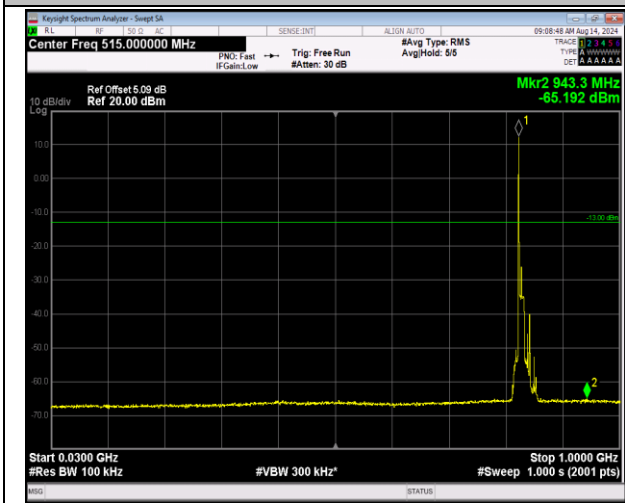

5-5-10MHz-10MHz-QPSK-QPSK-20476-20575-50RB#0-50RB#0-30~1000MHz-PASS

5-5-10MHz-10MHz-16QAM-16QAM-20476-20575-1RB#0-0RB#0-30~1000MHz-PASS