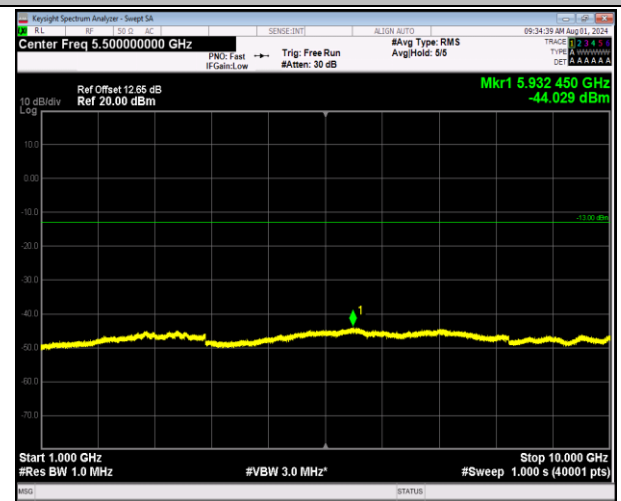

5-5-5MHz-3MHz-64QAM-64QAM-20595-20634-1RB#0-1RB
#15-1000~10000MHz-PASS

5-5-5MHz-3MHz-64QAM-64QAM-20595-20634-1RB#24-OR
B#0-1000~10000MHz-PASS