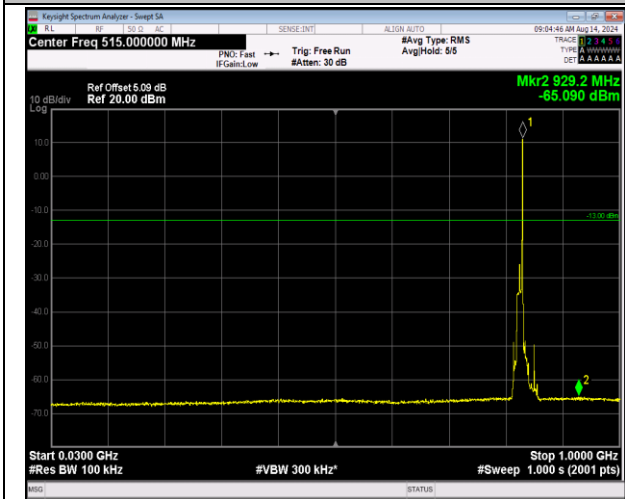

5-5-10MHz-10MHz-QPSK-QPSK-20450-20549-1RB#0-1
RB#49-30~1000MHz-PASS

5-5-10MHz-10MHz-QPSK-QPSK-20450-20549-1RB#49-49
ORB#0-30~1000MHz-PASS