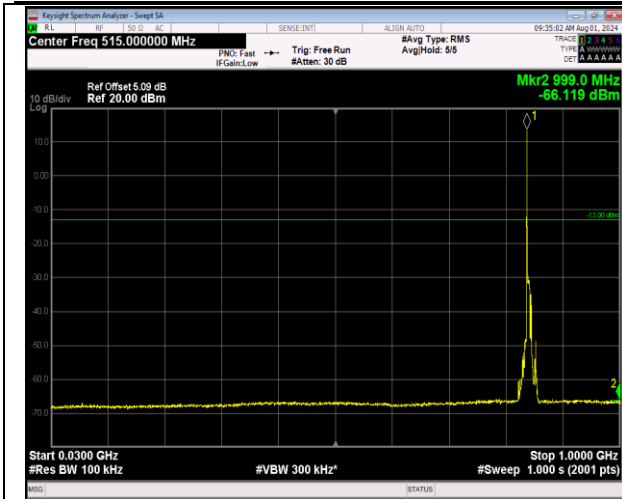

5-5-5MHz-3MHz-16QAM-16QAM-20595-20634-25RB#0-15RB#0-1000~10000MHz-PASS

5-5-5MHz-3MHz-64QAM-64QAM-20595-20634-1RB#0-0RB#0-30~1000MHz-PASS

5-5-5MHz-3MHz-64QAM-64QAM-20595-20634-1RB#0-0RB#0-1000~10000MHz-PASS