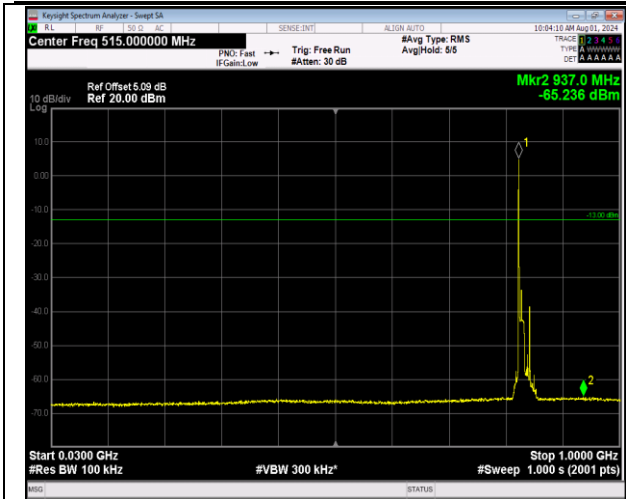

5-5-10MHz-10MHz-16QAM-16QAM-20476-20575-50RB#0-  
50RB#0-1000~10000MHz-PASS

5-5-10MHz-10MHz-64QAM-64QAM-20476-20575-1RB#0  
-ORB#0-30~1000MHz-PASS

5-5-10MHz-10MHz-64QAM-64QAM-20476-20575-1RB#0-0  
RB#0-1000~10000MHz-PASS