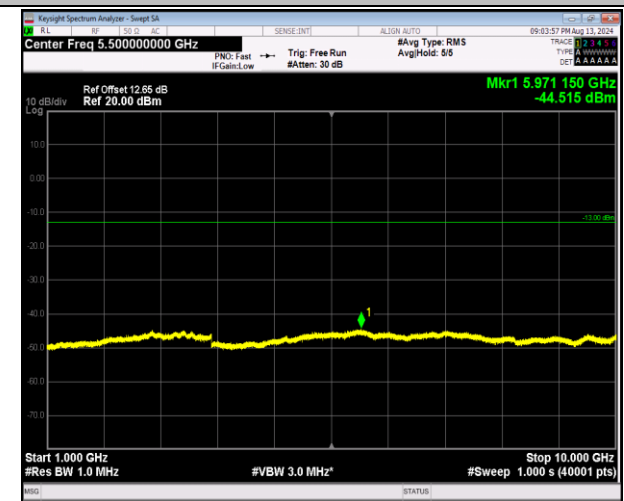

5-5-5MHz-3MHz-QPSK-QPSK-20595-20634-1RB#0-1RB#1
5-100~10000MHz-PASS

5-5-5MHz-3MHz-QPSK-QPSK-20595-20634-1RB#24-0RB#
0-100~10000MHz-PASS