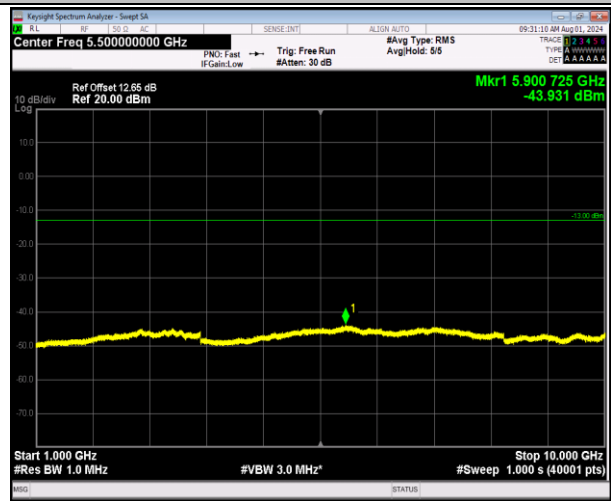

5-5-5MHz-3MHz-64QAM-64QAM-20425-20464-1RB#24-OR
B#0-1000~10000MHz-PASS

5-5-5MHz-3MHz-64QAM-64QAM-20425-20464-25RB#0-15
RB#0-1000~10000MHz-PASS