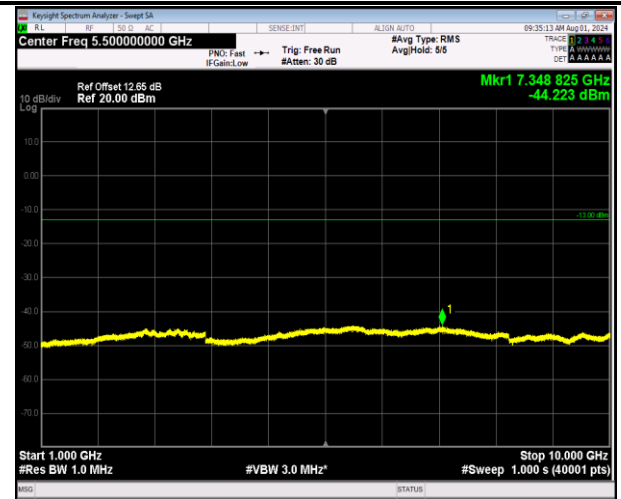

5-5-5MHz-3MHz-64QAM-64QAM-20595-20634-1RB#0-0RB#0-1000~10000MHz-PASS

5-5-5MHz-3MHz-64QAM-64QAM-20595-20634-1RB#0-1RB
#15-1000~10000MHz-PASS