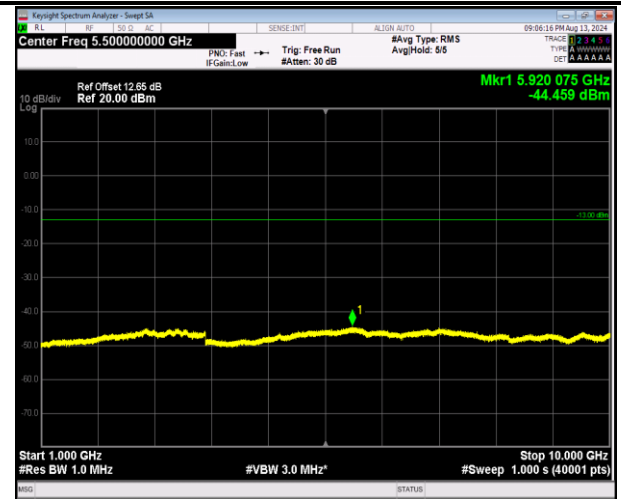

5-5-5MHz-3MHz-QPSK-QPSK-20595-20634-1RB#24-0RB#
0-100~10000MHz-PASS

5-5-5MHz-3MHz-QPSK-QPSK-20595-20634-25RB#0-15RB
#0-1000~10000MHz-PASS