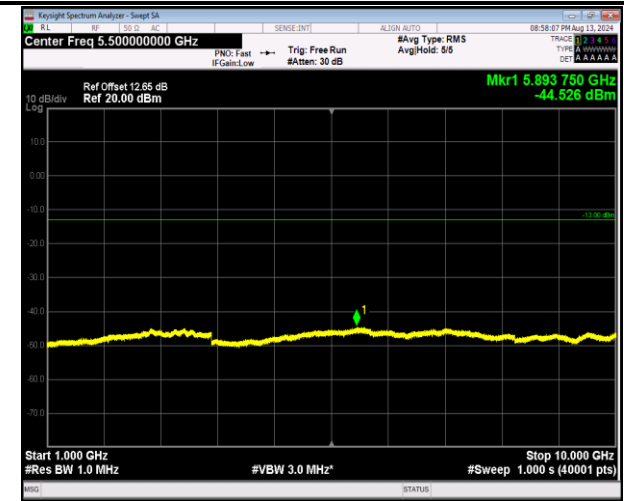

5-5-5MHz-3MHz-64QAM-64QAM-20425-20464-25RB#0-15
RB#0-1000~10000MHz-PASS

5-5-5MHz-3MHz-QPSK-QPSK-20510-20549-1RB#0-0RB#0
-1000~10000MHz-PASS