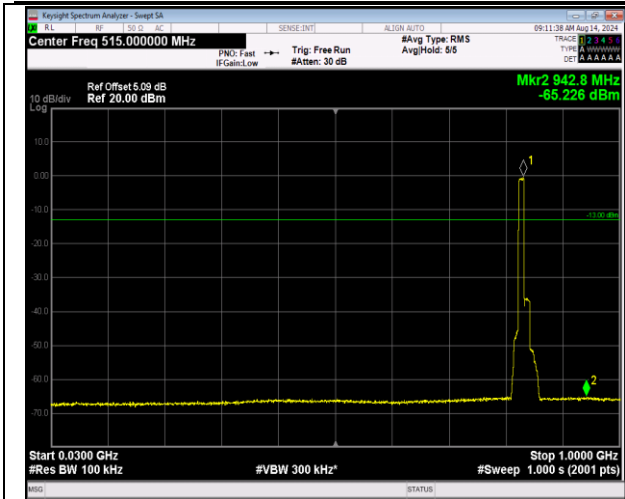

5-5-10MHz-10MHz-QPSK-QPSK-20476-20575-1RB#49-49
ORB#0-30~1000MHz-PASS

5-5-10MHz-10MHz-QPSK-QPSK-20476-20575-50RB#0-50RB#0-30~1000MHz-PASS