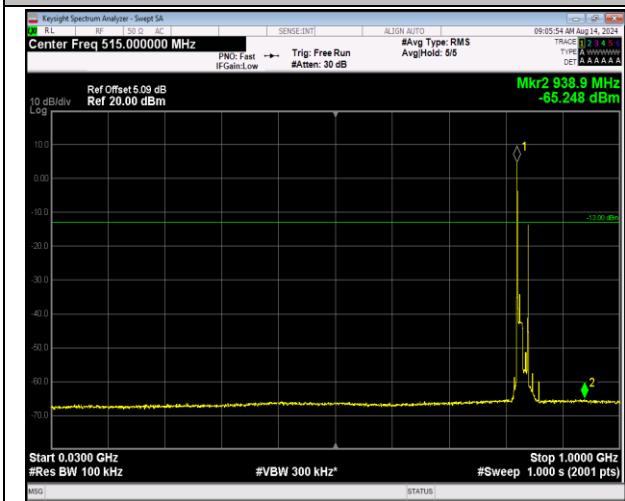

5-5-10MHz-10MHz-QPSK-QPSK-20450-20549-1RB#0-0
RB#0-30~1000MHz-PASS

5-5-10MHz-10MHz-QPSK-QPSK-20450-20549-1RB#0-1
RB#49-30~1000MHz-PASS