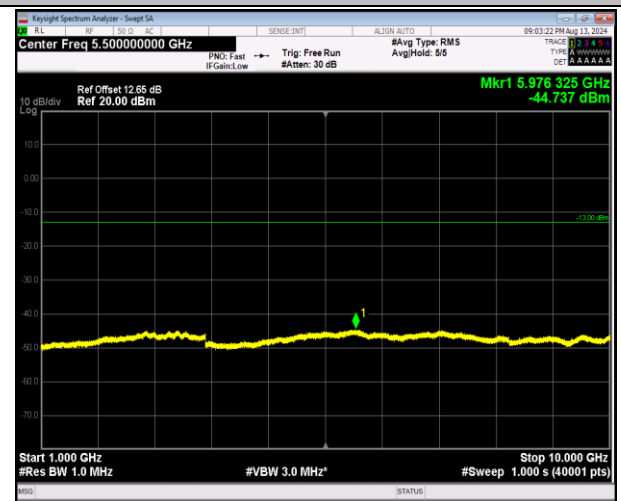

5-5-5MHz-3MHz-QPSK-QPSK-20595-20634-25RB#0-15RB
#0-1000~10000MHz-PASS

5-5-5MHz-3MHz-16QAM-16QAM-20595-20634-1RB#0-0RB
#0-1000~10000MHz-PASS