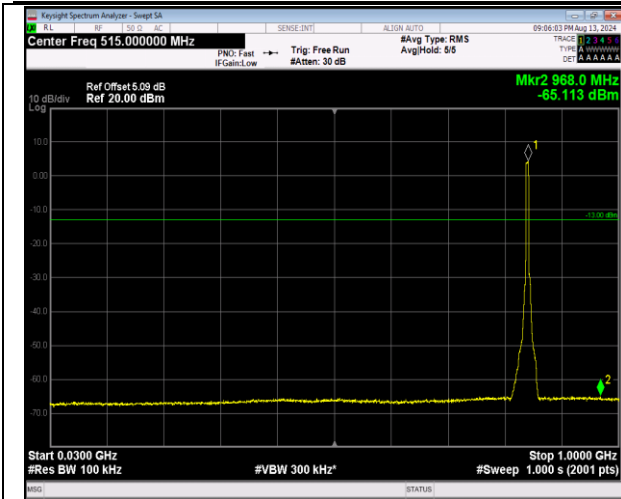

5-5-5MHz-3MHz-QPSK-QPSK-20595-20634-1RB#24-0R
B#0-30~1000MHz-PASS

5-5-5MHz-3MHz-QPSK-QPSK-20595-20634-25RB#0-15
RB#0-30~1000MHz-PASS