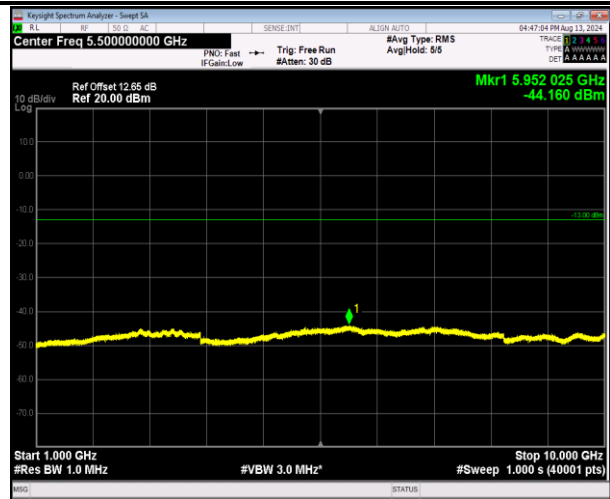

5-5-3MHz-5MHz-QPSK-QPSK-20501-20540-1RB#14-0RB#0-1000~10000MHz-PASS

5-5-3MHz-5MHz-QPSK-QPSK-20501-20540-15RB#0-25RB
#0-1000~10000MHz-PASS