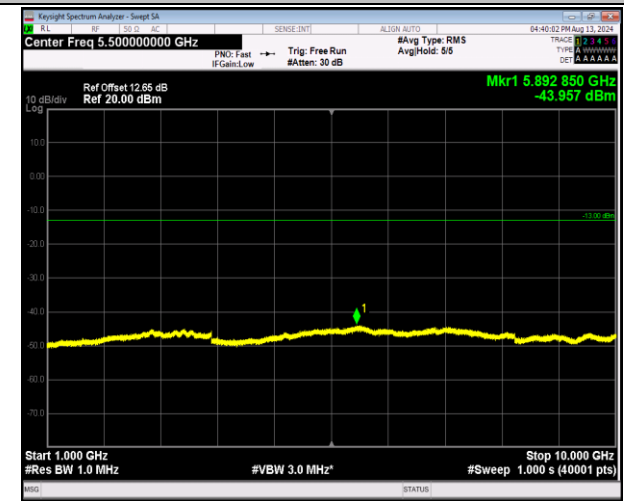

5-5-3MHz-5MHz-QPSK-QPSK-20416-20455-1RB#0-1RB#2
4-1000~10000MHz-PASS

5-5-3MHz-5MHz-QPSK-QPSK-20416-20455-1RB#14-0RB#
0-1000~10000MHz-PASS