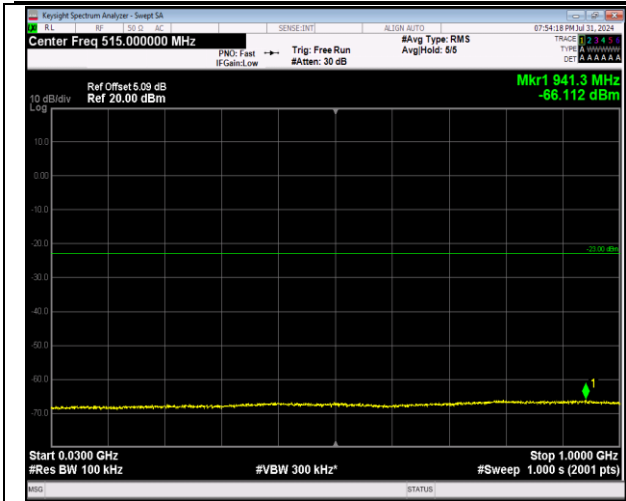

2-2-20MHz-20MHz-16QAM-16QAM-18902-19100-1RB#9
9-ORB#0-30~1000MHz-PASS

2-2-20MHz-20MHz-16QAM-16QAM-18902-19100-1RB#99-
ORB#0-1000~20000MHz-PASS

2-2-20MHz-20MHz-16QAM-16QAM-18902-19100-100RB
#0-100RB#0-30~1000MHz-PASS

2-2-20MHz-20MHz-16QAM-16QAM-18902-19100-100RB#0
-100RB#0-1000~20000MHz-PASS

2-2-20MHz-20MHz-64QAM-64QAM-18902-19100-1RB#0
-ORB#0-30~1000MHz-PASS

2-2-20MHz-20MHz-64QAM-64QAM-18902-19100-1RB#0-0
RB#0-1000~20000MHz-PASS