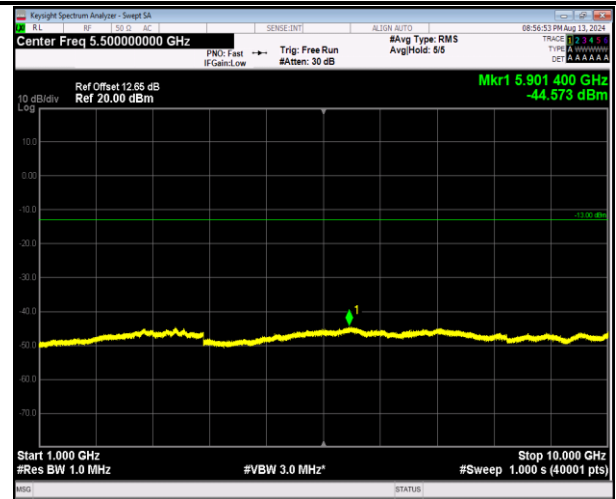

5-5-5MHz-3MHz-QPSK-QPSK-20425-20464-1RB#24-0RB#0-1000~10000MHz-PASS

5-5-5MHz-3MHz-QPSK-QPSK-20425-20464-25RB#0-15RB
#0-1000~10000MHz-PASS