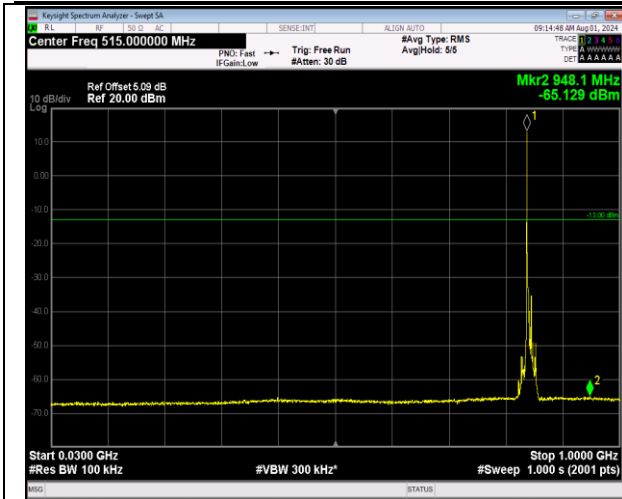

5-5-3MHz-5MHz-64QAM-64QAM-20586-20625-1RB#0-0RB#0-30~1000MHz-PASS

5-5-3MHz-5MHz-64QAM-64QAM-20586-20625-1RB#0-1
RB#24-30~1000MHz-PASS