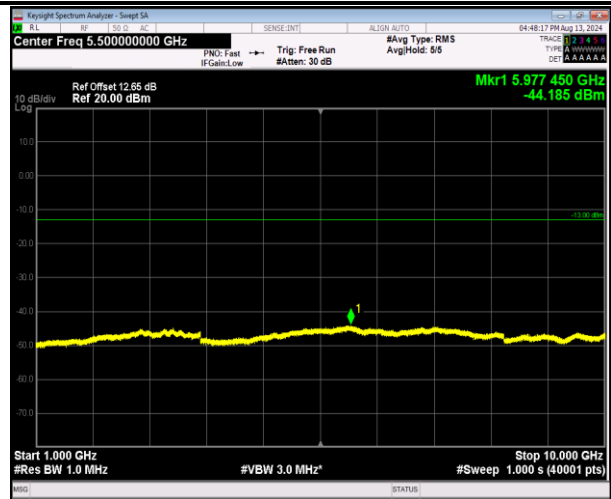

5-5-3MHz-5MHz-64QAM-64QAM-20501-20540-15RB#0-25
RB#0-1000~10000MHz-PASS

5-5-3MHz-5MHz-QPSK-QPSK-20586-20625-1RB#0-0RB#0
-1000~10000MHz-PASS