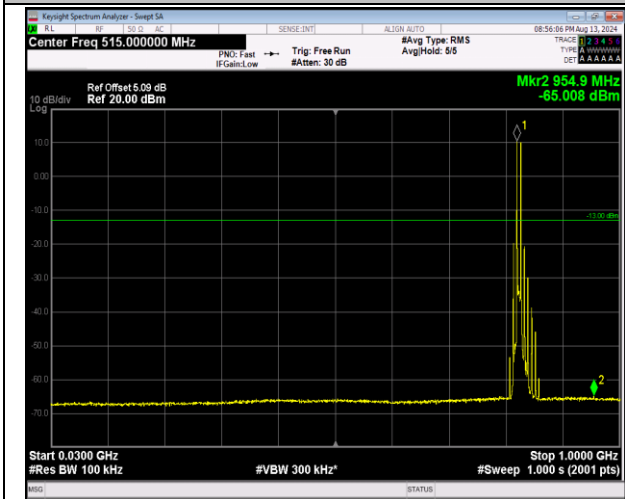

5-5-5MHz-3MHz-16QAM-16QAM-20425-20464-1RB#0-0
RB#0-30~1000MHz-PASS

5-5-5MHz-3MHz-16QAM-16QAM-20425-20464-1RB#0-1
RB#15-30~1000MHz-PASS