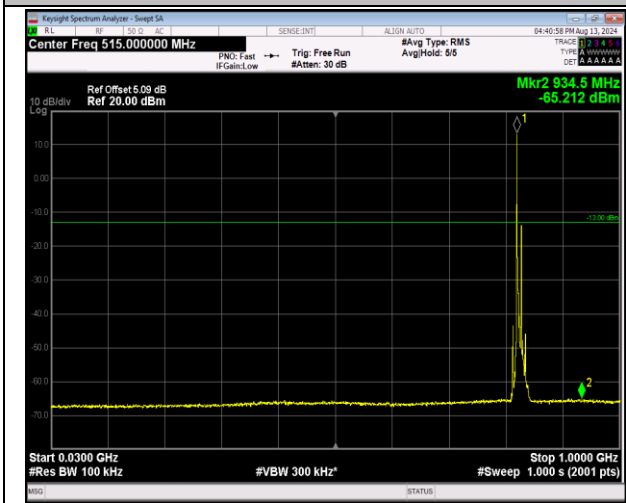

5-5-3MHz-5MHz-QPSK-QPSK-20416-20455-1RB#0-0RB
#0-30~1000MHz-PASS

5-5-3MHz-5MHz-QPSK-QPSK-20416-20455-1RB#0-1RB
#24-30~1000MHz-PASS