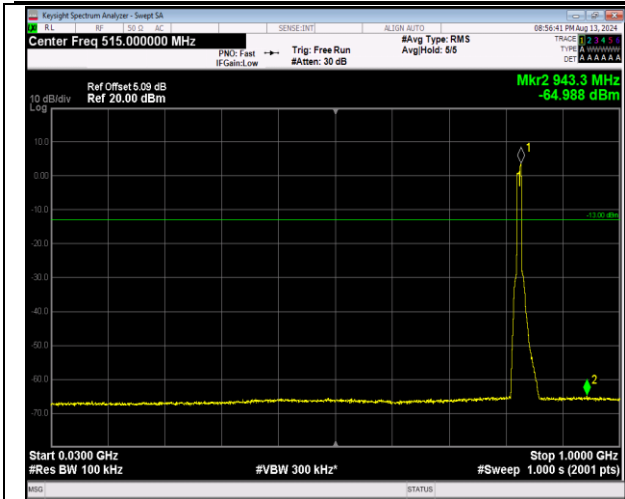

5-5-5MHz-3MHz-QPSK-QPSK-20425-20464-1RB#24-0RB#0-30~1000MHz-PASS

5-5-5MHz-3MHz-QPSK-QPSK-20425-20464-25RB#0-15
RB#0-30~1000MHz-PASS