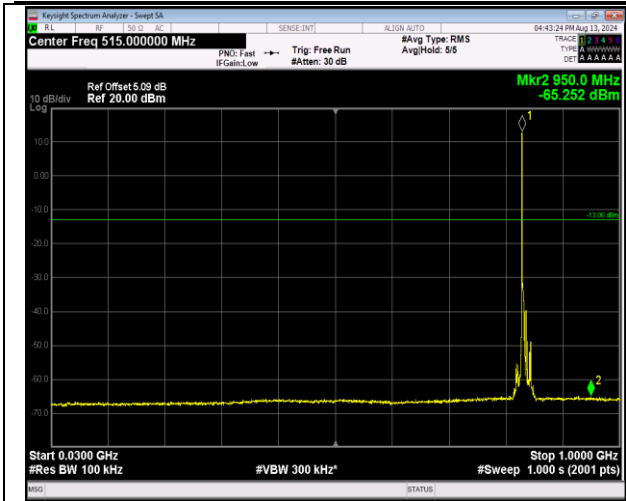

5-5-3MHz-5MHz-64QAM-64QAM-20416-20455-15RB#0-
25RB#0-30~1000MHz-PASS

5-5-3MHz-5MHz-QPSK-QPSK-20501-20540-1RB#0-0RB#0-30~1000MHz-PASS