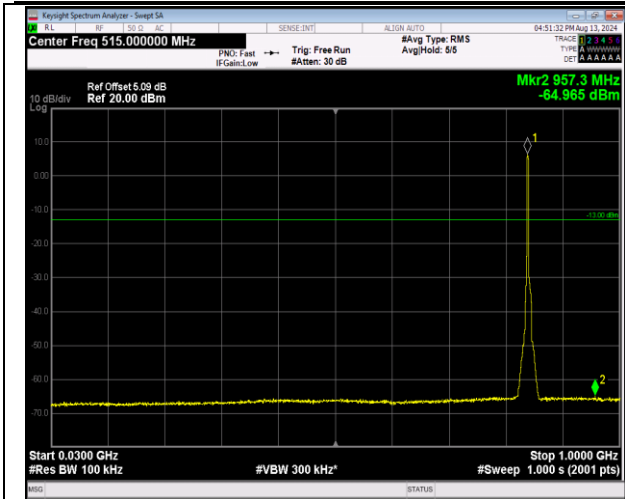

5-5-3MHz-5MHz-QPSK-QPSK-20586-20625-1RB#14-0R
B#0-30~1000MHz-PASS

5-5-3MHz-5MHz-QPSK-QPSK-20586-20625-15RB#0-25
RB#0-30~1000MHz-PASS