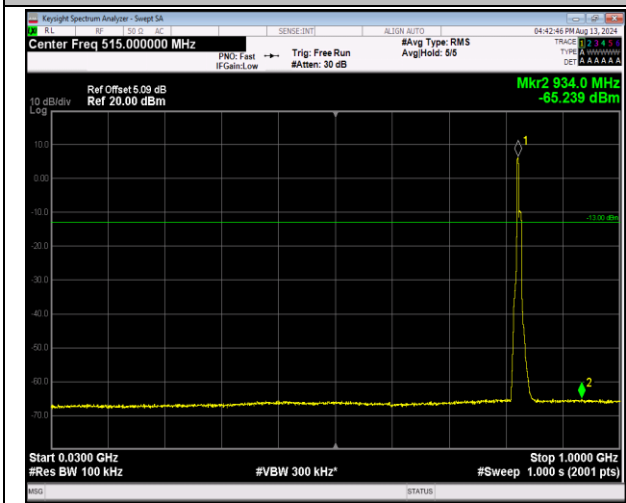

5-5-3MHz-5MHz-16QAM-16QAM-20416-20455-1RB#14-0RB#0-30~1000MHz-PASS

5-5-3MHz-5MHz-16QAM-16QAM-20416-20455-15RB#0-25RB#0-30~1000MHz-PASS