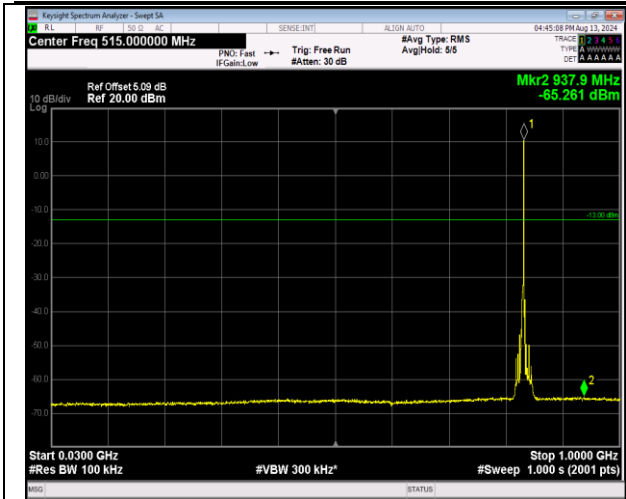

5-5-3MHz-5MHz-16QAM-16QAM-20501-20540-1RB#0-0-1
RB#24-30~1000MHz-PASS

5-5-3MHz-5MHz-16QAM-16QAM-20501-20540-1RB#14-0RB#0-30~1000MHz-PASS