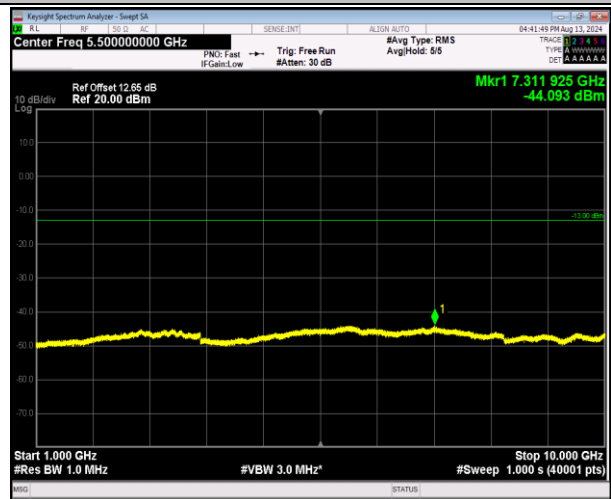

5-5-3MHz-5MHz-16QAM-16QAM-20416-20455-1RB#0-0RB
#0-1000~10000MHz-PASS

5-5-3MHz-5MHz-16QAM-16QAM-20416-20455-1RB#0-1RB
#24-1000~10000MHz-PASS