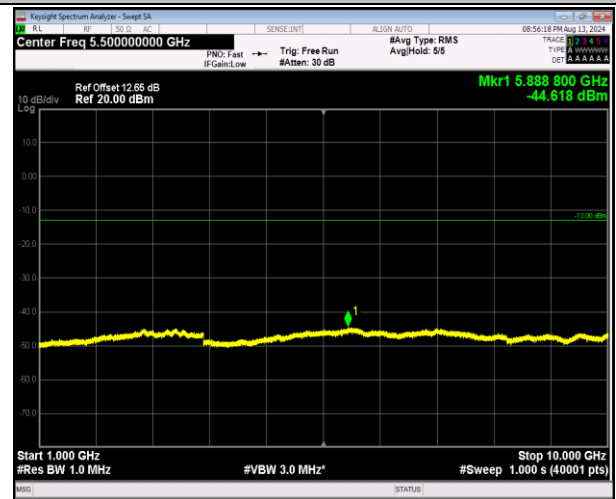

5-5-5MHz-3MHz-16QAM-16QAM-20425-20464-1RB#0-0RB
#0-1000~10000MHz-PASS

5-5-5MHz-3MHz-16QAM-16QAM-20425-20464-1RB#0-1RB
#15-1000~10000MHz-PASS