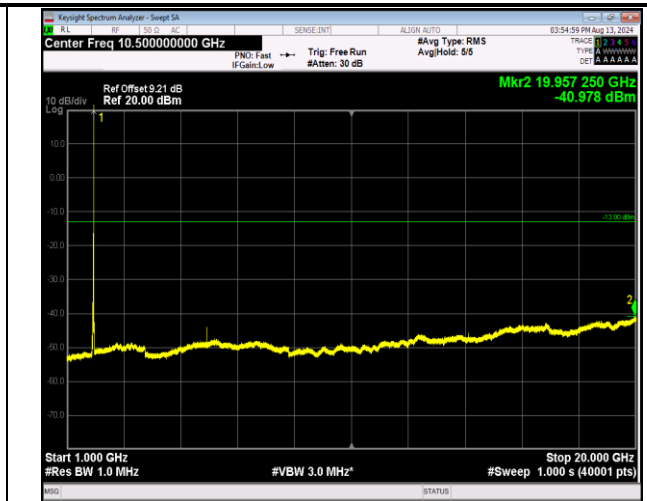

2-2-20MHz-20MHz-16QAM-16QAM-18902-19100-1RB#9
9-ORB#0-30~1000MHz-PASS

2-2-20MHz-20MHz-16QAM-16QAM-18902-19100-1RB#99-
ORB#0-1000~20000MHz-PASS

2-2-20MHz-20MHz-16QAM-16QAM-18902-19100-100RB
#0-100RB#0-30~1000MHz-PASS

2-2-20MHz-20MHz-16QAM-16QAM-18902-19100-100RB#0
-100RB#0-1000~20000MHz-PASS

2-2-20MHz-20MHz-64QAM-64QAM-18902-19100-1RB#0
-ORB#0-30~1000MHz-PASS

2-2-20MHz-20MHz-64QAM-64QAM-18902-19100-1RB#0-0
RB#0-1000~20000MHz-PASS