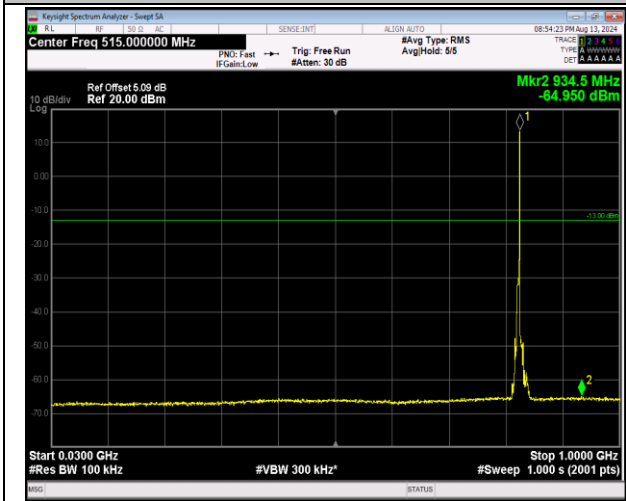

5-5-5MHz-3MHz-QPSK-QPSK-20425-20464-1RB#0-1RB#0-15-30~1000MHz-PASS

5-5-5MHz-3MHz-QPSK-QPSK-20425-20464-1RB#24-0RB#0-30~1000MHz-PASS