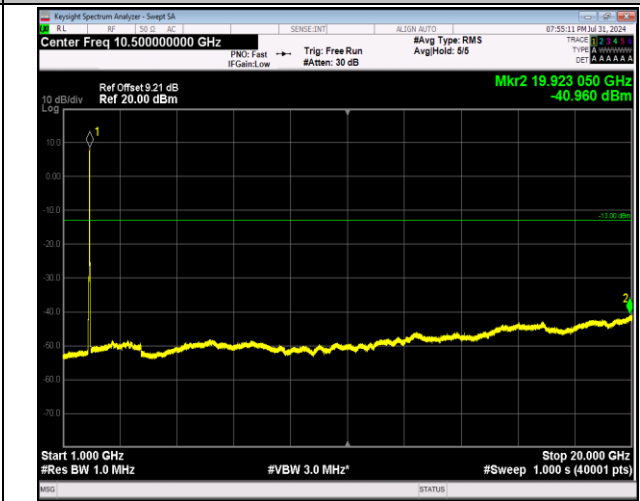

2-2-20MHz-20MHz-16QAM-16QAM-18902-19100-100RB#0
-100RB#0-1000~20000MHz-PASS

2-2-20MHz-20MHz-64QAM-64QAM-18902-19100-1RB#0
-ORB#0-30~1000MHz-PASS

2-2-20MHz-20MHz-64QAM-64QAM-18902-19100-1RB#0-0
RB#0-1000~20000MHz-PASS

2-2-20MHz-20MHz-64QAM-64QAM-18902-19100-1RB#0
-1RB#99-30~1000MHz-PASS

2-2-20MHz-20MHz-64QAM-64QAM-18902-19100-1RB#0-1
RB#99-1000~20000MHz-PASS

2-2-20MHz-20MHz-64QAM-64QAM-18902-19100-1RB#9
9-0RB#0-30~1000MHz-PASS

2-2-20MHz-20MHz-64QAM-64QAM-18902-19100-1RB#99-0RB#0-1000~20000MHz-PASS

2-2-20MHz-20MHz-64QAM-64QAM-18902-19100-100RB#0-100RB#0-30~1000MHz-PASS

2-2-20MHz-20MHz-64QAM-64QAM-18902-19100-100RB#0-100RB#0-1000~20000MHz-PASS