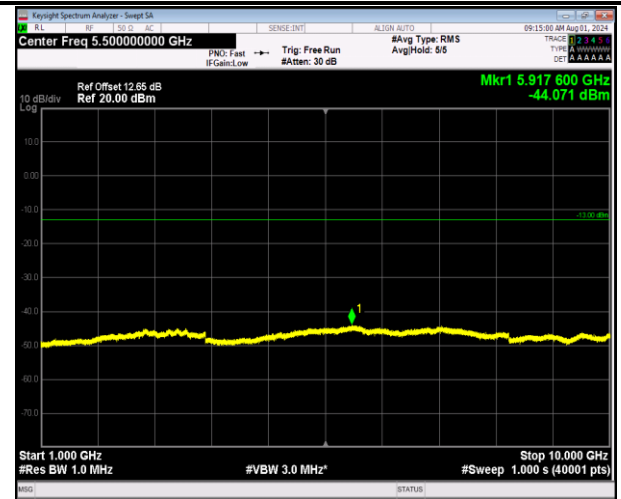

5-5-3MHz-5MHz-64QAM-64QAM-20586-20625-1RB#0-0RB#0-1000~10000MHz-PASS

5-5-3MHz-5MHz-64QAM-64QAM-20586-20625-1RB#0-1RB
#24-1000~10000MHz-PASS