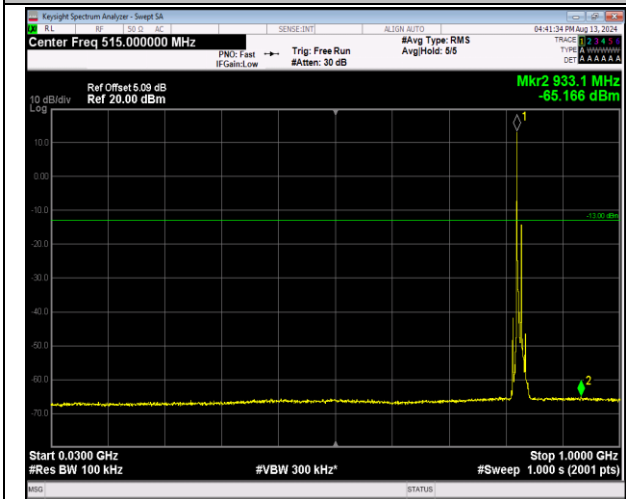

5-5-3MHz-5MHz-16QAM-16QAM-20416-20455-1RB#0-0
RB#0-30~1000MHz-PASS

5-5-3MHz-5MHz-16QAM-16QAM-20416-20455-1RB#0-0-1
RB#24-30~1000MHz-PASS