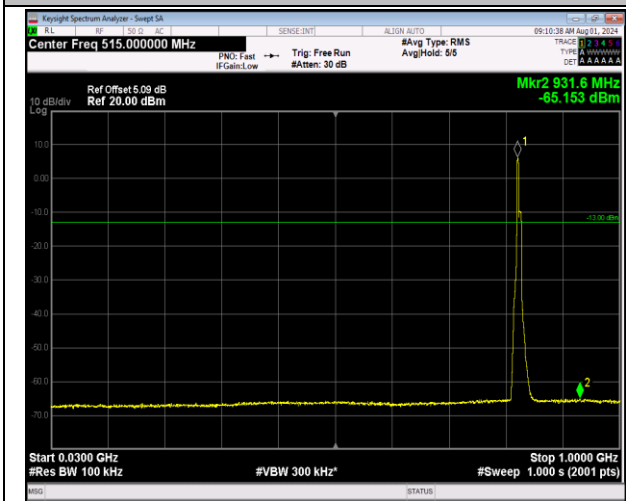

5-5-3MHz-5MHz-64QAM-64QAM-20416-20455-1RB#14-
0RB#0-30~1000MHz-PASS

5-5-3MHz-5MHz-64QAM-64QAM-20416-20455-15RB#0-
25RB#0-30~1000MHz-PASS