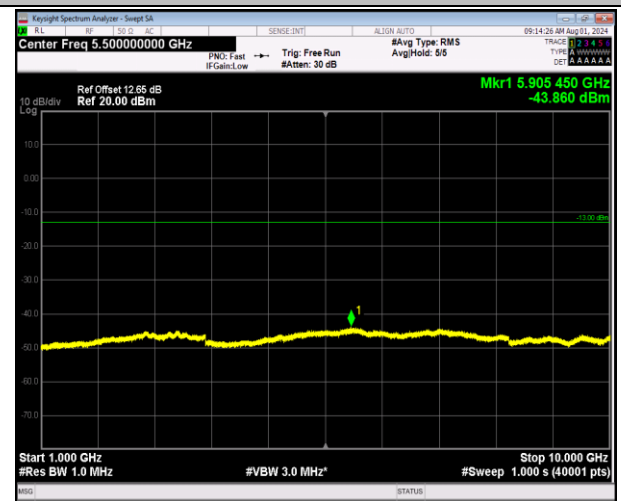

5-5-3MHz-5MHz-64QAM-64QAM-20586-20625-1RB#0-1RB
#24-1000~10000MHz-PASS

5-5-3MHz-5MHz-64QAM-64QAM-20586-20625-1RB#14-OR
B#0-1000~10000MHz-PASS