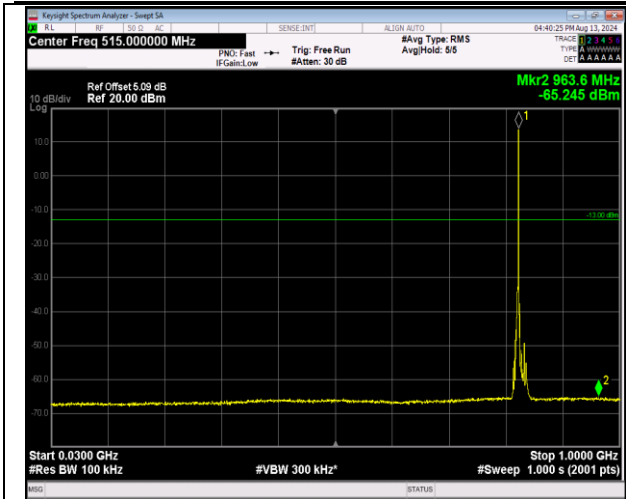

5-5-3MHz-5MHz-16QAM-16QAM-20416-20455-1RB#0-0-1
RB#24-30~1000MHz-PASS

5-5-3MHz-5MHz-16QAM-16QAM-20416-20455-1RB#14-0RB#0-30~1000MHz-PASS