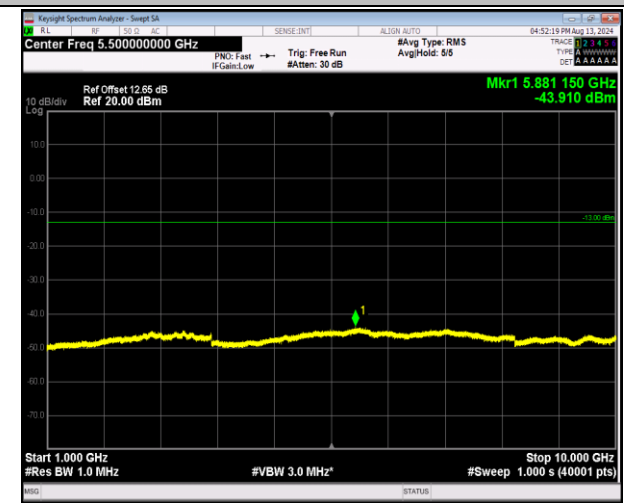

5-5-3MHz-5MHz-16QAM-16QAM-20586-20625-1RB#14-0RB#0-1000~10000MHz-PASS

5-5-3MHz-5MHz-16QAM-16QAM-20586-20625-15RB#0-25RB#0-1000~10000MHz-PASS