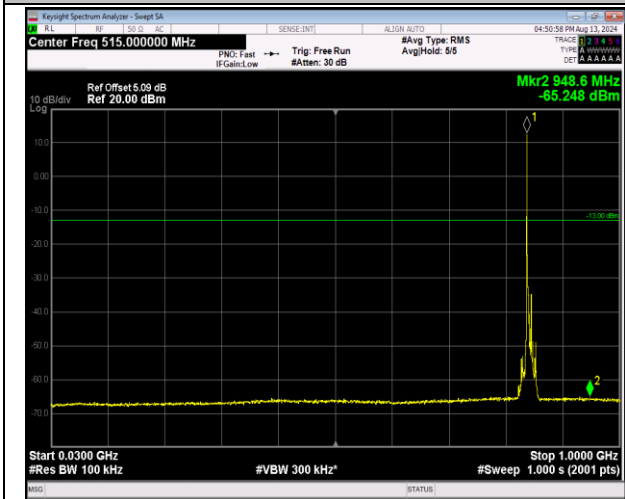

5-5-3MHz-5MHz-16QAM-16QAM-20586-20625-1RB#0-0
RB#0-30~1000MHz-PASS

5-5-3MHz-5MHz-16QAM-16QAM-20586-20625-1RB#0-1
RB#24-30~1000MHz-PASS