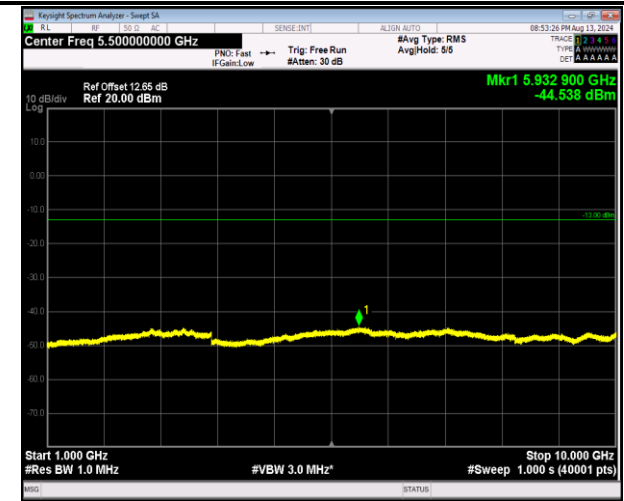

5-5-3MHz-5MHz-64QAM-64QAM-20586-20625-15RB#0-25
RB#0-1000~10000MHz-PASS

5-5-5MHz-3MHz-QPSK-QPSK-20425-20464-1RB#0-0RB#0-1000~10000MHz-PASS