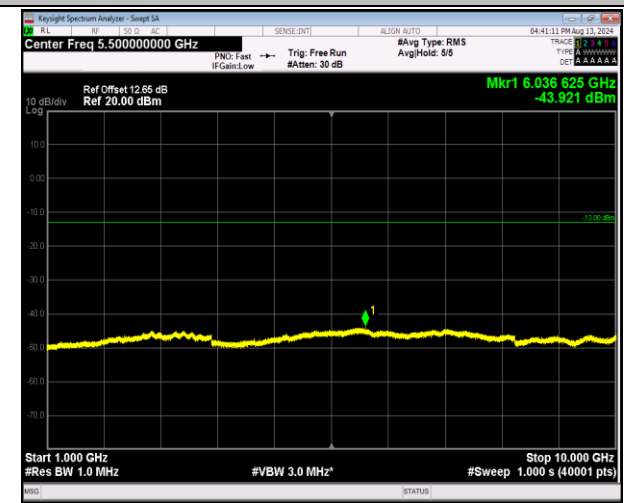

5-5-3MHz-5MHz-QPSK-QPSK-20416-20455-1RB#0-0RB#0
-1000~10000MHz-PASS

5-5-3MHz-5MHz-QPSK-QPSK-20416-20455-1RB#0-1RB#2
4-1000~10000MHz-PASS