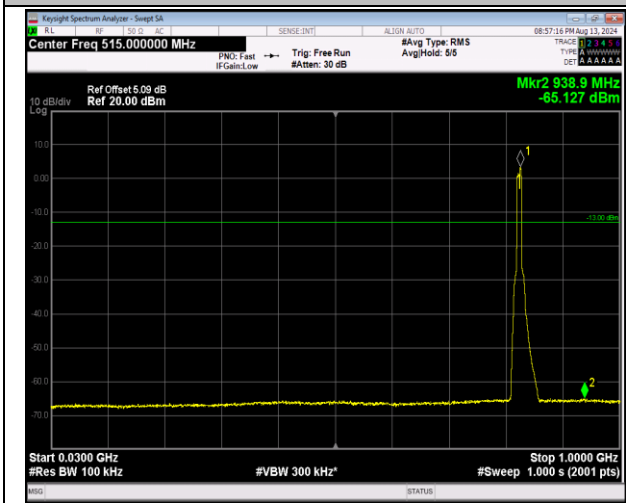

5-5-5MHz-3MHz-16QAM-16QAM-20425-20464-1RB#24-0RB#0-30~1000MHz-PASS

5-5-5MHz-3MHz-16QAM-16QAM-20425-20464-25RB#0-15RB#0-30~1000MHz-PASS