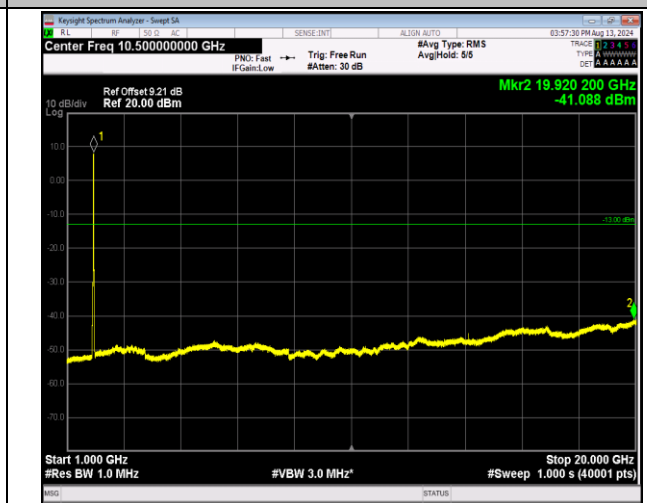

2-2-20MHz-20MHz-16QAM-16QAM-18902-19100-1RB#9
9-ORB#0-30~1000MHz-PASS

2-2-20MHz-20MHz-16QAM-16QAM-18902-19100-1RB#99-
ORB#0-1000~20000MHz-PASS

2-2-20MHz-20MHz-16QAM-16QAM-18902-19100-100RB
#0-100RB#0-30~1000MHz-PASS

2-2-20MHz-20MHz-16QAM-16QAM-18902-19100-100RB#0
-100RB#0-1000~20000MHz-PASS

2-2-20MHz-20MHz-64QAM-64QAM-18902-19100-1RB#0
-ORB#0-30~1000MHz-PASS

2-2-20MHz-20MHz-64QAM-64QAM-18902-19100-1RB#0-0
RB#0-1000~20000MHz-PASS