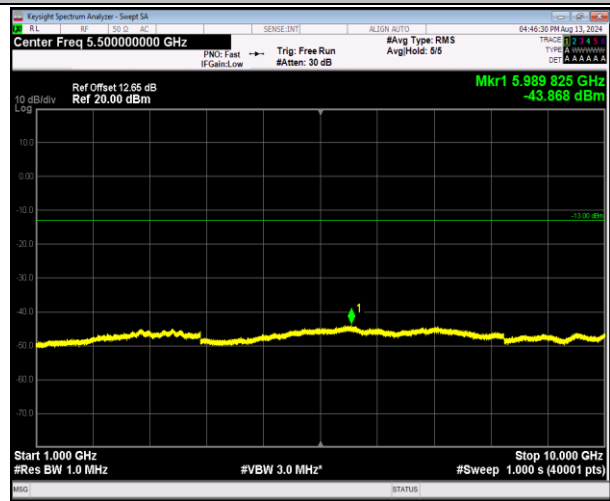

5-5-3MHz-5MHz-16QAM-16QAM-20501-20540-1RB#0-0RB
#0-1000~10000MHz-PASS

5-5-3MHz-5MHz-16QAM-16QAM-20501-20540-1RB#0-1RB
#24-1000~10000MHz-PASS