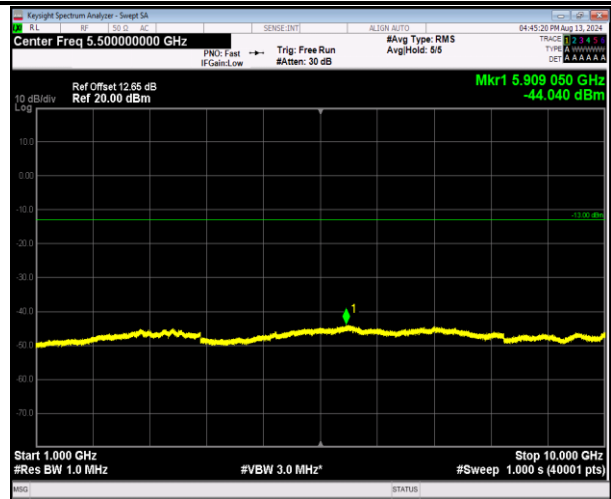

5-5-3MHz-5MHz-16QAM-16QAM-20501-20540-1RB#0-1RB
#24-1000~10000MHz-PASS

5-5-3MHz-5MHz-16QAM-16QAM-20501-20540-1RB#14-0RB#0-1000~10000MHz-PASS