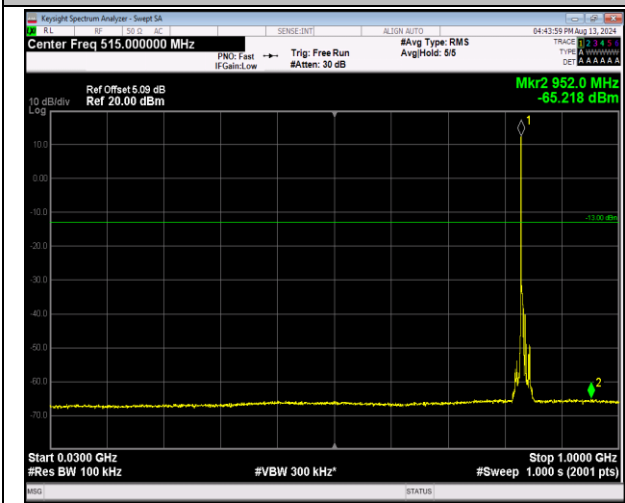

5-5-3MHz-5MHz-QPSK-QPSK-20501-20540-15RB#0-25
RB#0-30~1000MHz-PASS

5-5-3MHz-5MHz-16QAM-16QAM-20501-20540-1RB#0-0
RB#0-30~1000MHz-PASS