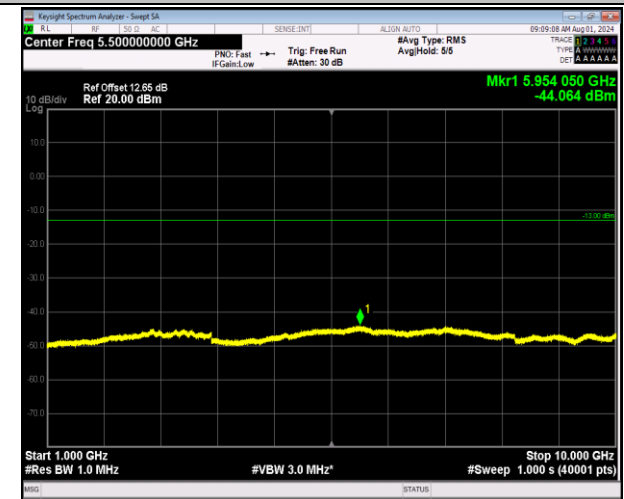

5-5-3MHz-5MHz-16QAM-16QAM-20416-20455-15RB#0-25RB#0-1000~10000MHz-PASS

5-5-3MHz-5MHz-64QAM-64QAM-20416-20455-1RB#0-0RB#0-1000~10000MHz-PASS