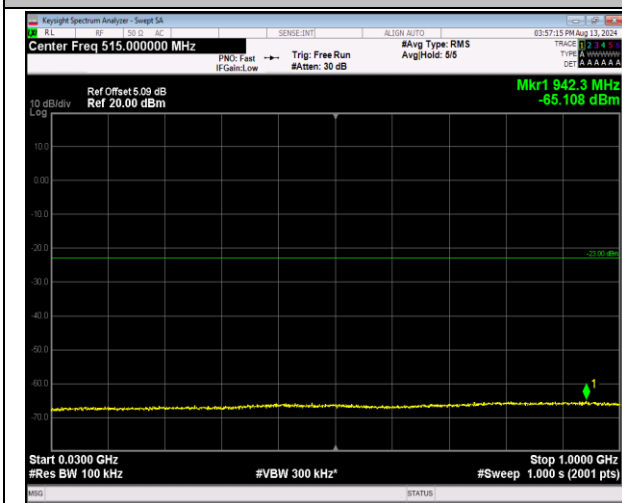

2-2-20MHz-20MHz-16QAM-16QAM-18902-19100-1RB#9
9-ORB#0-30~1000MHz-PASS

2-2-20MHz-20MHz-16QAM-16QAM-18902-19100-1RB#99-
ORB#0-1000~20000MHz-PASS

2-2-20MHz-20MHz-16QAM-16QAM-18902-19100-100RB
#0-100RB#0-30~1000MHz-PASS

2-2-20MHz-20MHz-16QAM-16QAM-18902-19100-100RB#0
-100RB#0-1000~20000MHz-PASS

2-2-20MHz-20MHz-64QAM-64QAM-18902-19100-1RB#0
-ORB#0-30~1000MHz-PASS

2-2-20MHz-20MHz-64QAM-64QAM-18902-19100-1RB#0-0
RB#0-1000~20000MHz-PASS