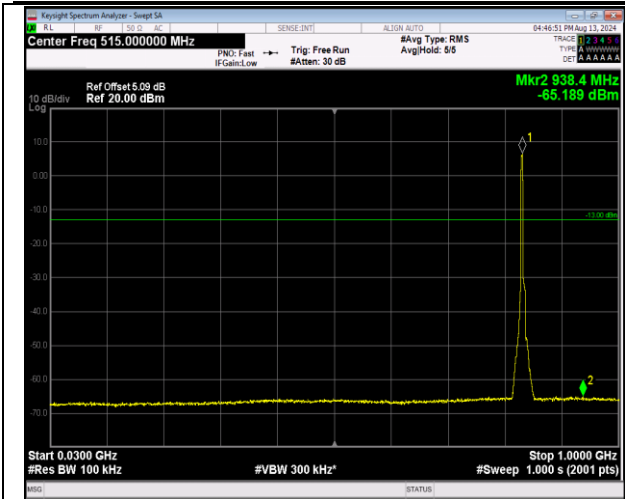

5-5-3MHz-5MHz-QPSK-QPSK-20501-20540-1RB#0-1RB#24-30~1000MHz-PASS

5-5-3MHz-5MHz-QPSK-QPSK-20501-20540-1RB#0-1RB#24-1000~10000MHz-PASS

5-5-3MHz-5MHz-QPSK-QPSK-20501-20540-1RB#14-0RB#0-30~1000MHz-PASS

5-5-3MHz-5MHz-QPSK-QPSK-20501-20540-1RB#14-0RB#0-1000~10000MHz-PASS