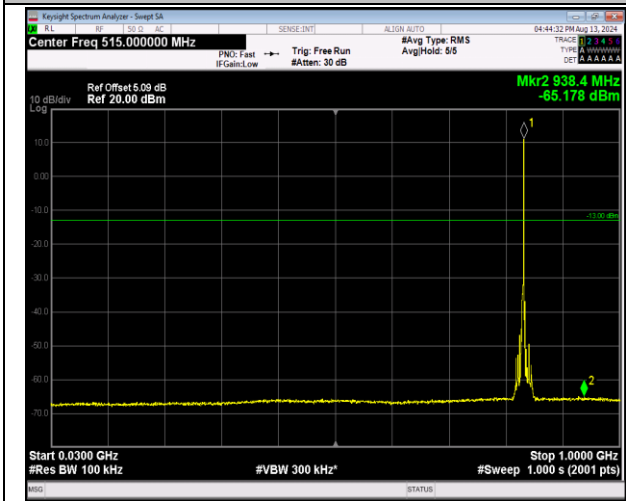

5-5-3MHz-5MHz-QPSK-QPSK-20501-20540-1RB#0-1RB#24-30~1000MHz-PASS

5-5-3MHz-5MHz-QPSK-QPSK-20501-20540-1RB#14-0RB#0-30~1000MHz-PASS