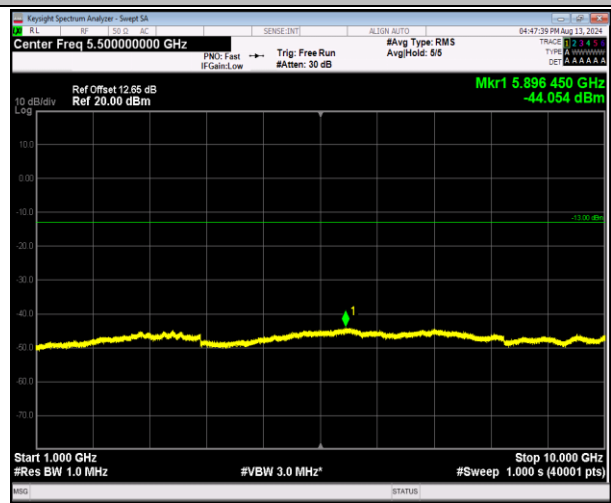

5-5-3MHz-5MHz-16QAM-16QAM-20501-20540-1RB#14-0RB#0-1000~10000MHz-PASS

5-5-3MHz-5MHz-16QAM-16QAM-20501-20540-15RB#0-25RB#0-1000~10000MHz-PASS