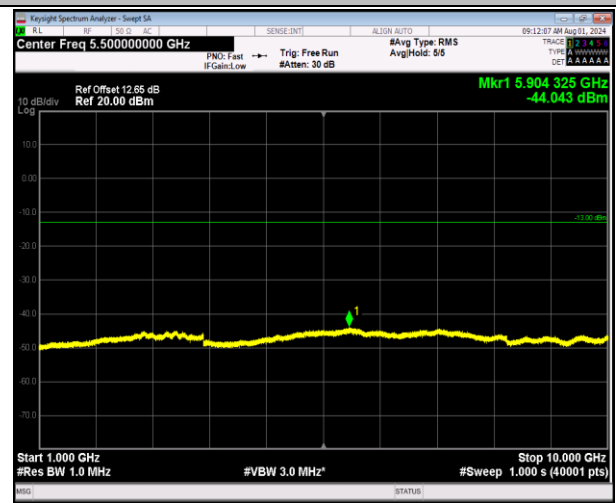

5-5-3MHz-5MHz-64QAM-64QAM-20501-20540-1RB#0-1RB
#24-1000~10000MHz-PASS

5-5-3MHz-5MHz-64QAM-64QAM-20501-20540-1RB#14-OR
B#0-1000~10000MHz-PASS