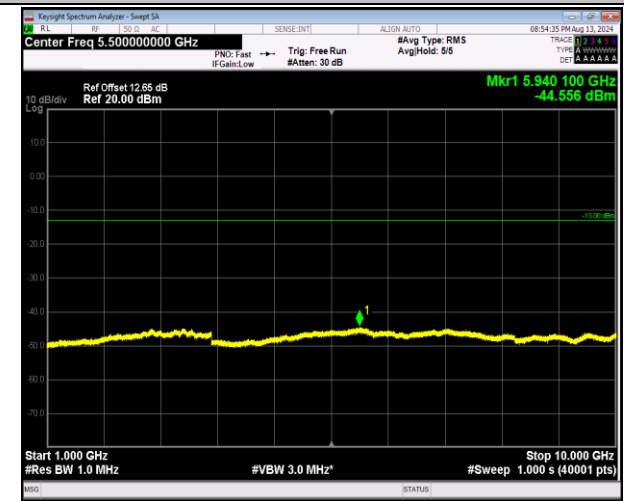

5-5-5MHz-3MHz-QPSK-QPSK-20425-20464-1RB#0-1RB#1-5-1000~10000MHz-PASS

5-5-5MHz-3MHz-QPSK-QPSK-20425-20464-1RB#24-0RB#0-1000~10000MHz-PASS