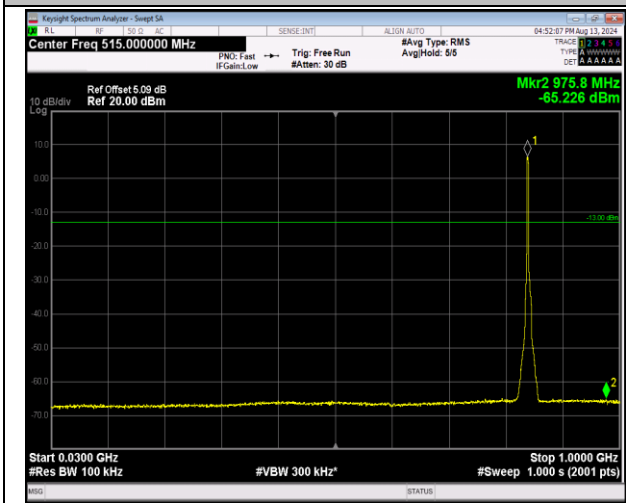

5-5-3MHz-5MHz-16QAM-16QAM-20586-20625-1RB#14-0RB#0-30~1000MHz-PASS

5-5-3MHz-5MHz-16QAM-16QAM-20586-20625-15RB#0-25RB#0-30~1000MHz-PASS