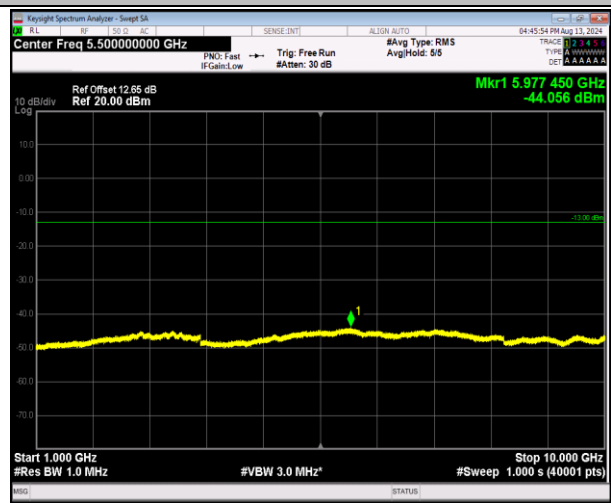

5-5-3MHz-5MHz-QPSK-QPSK-20501-20540-1RB#0-0RB#0-1000~10000MHz-PASS

5-5-3MHz-5MHz-QPSK-QPSK-20501-20540-1RB#0-1RB#24-1000~10000MHz-PASS