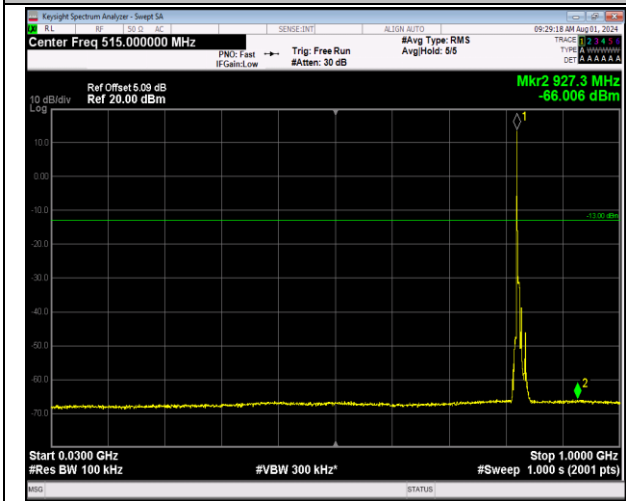

5-5-5MHz-3MHz-16QAM-16QAM-20425-20464-25RB#0-15RB#0-30~1000MHz-PASS

5-5-5MHz-3MHz-64QAM-64QAM-20425-20464-1RB#0-0RB#0-30~1000MHz-PASS