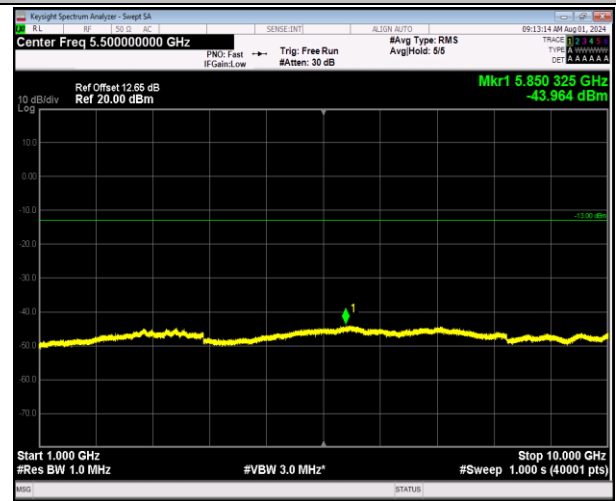

5-5-3MHz-5MHz-64QAM-64QAM-20501-20540-1RB#14-OR
B#0-1000~10000MHz-PASS

5-5-3MHz-5MHz-64QAM-64QAM-20501-20540-15RB#0-25
RB#0-1000~10000MHz-PASS