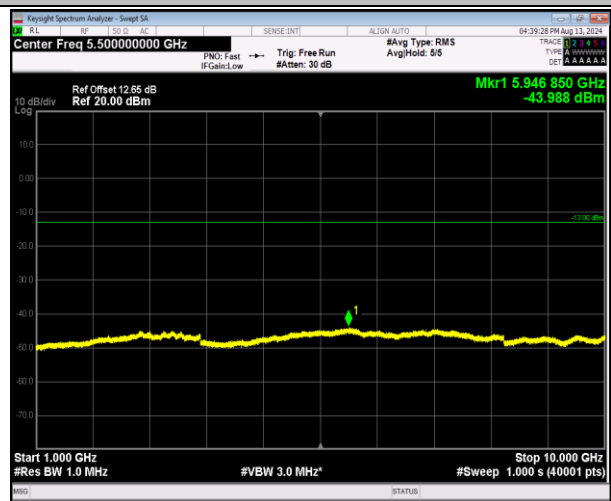

5-5-3MHz-5MHz-QPSK-QPSK-20416-20455-15RB#0-25RB
#0-1000~10000MHz-PASS

5-5-3MHz-5MHz-16QAM-16QAM-20416-20455-1RB#0-0RB
#0-1000~10000MHz-PASS