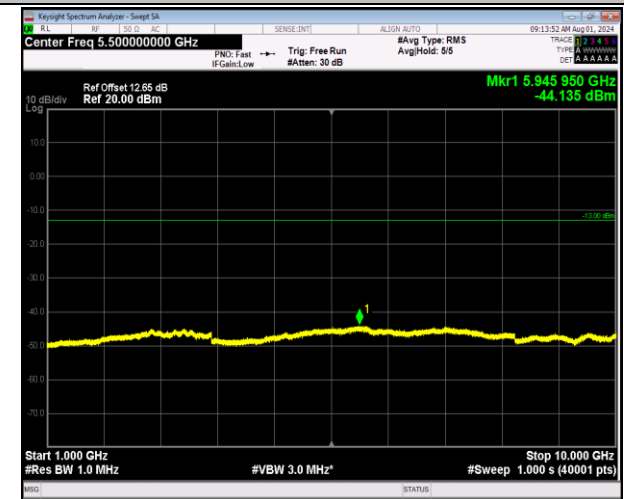

5-5-3MHz-5MHz-16QAM-16QAM-20586-20625-15RB#0-25RB#0-1000~10000MHz-PASS

5-5-3MHz-5MHz-64QAM-64QAM-20586-20625-1RB#0-0RB#0-1000~10000MHz-PASS