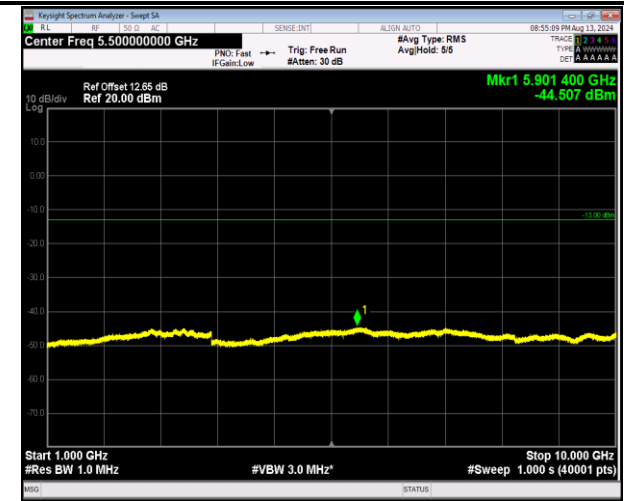

5-5-5MHz-3MHz-16QAM-16QAM-20425-20464-1RB#0-1RB
#15-1000~10000MHz-PASS

5-5-5MHz-3MHz-16QAM-16QAM-20425-20464-1RB#24-0RB#0-1000~10000MHz-PASS