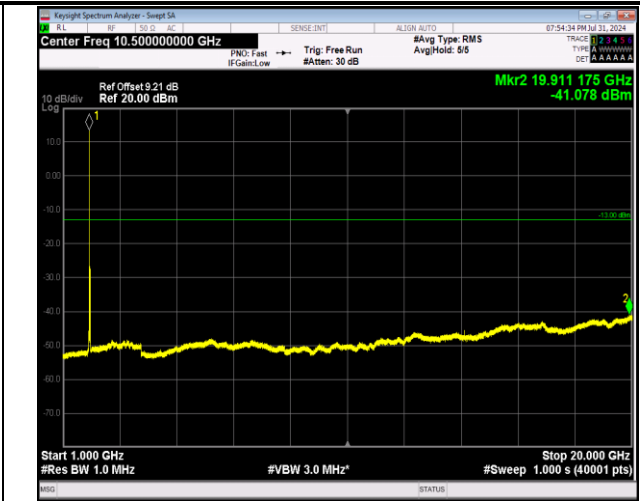

2-2-20MHz-20MHz-16QAM-16QAM-18902-19100-1RB#9
9-ORB#0-30~1000MHz-PASS

2-2-20MHz-20MHz-16QAM-16QAM-18902-19100-1RB#99-
ORB#0-1000~20000MHz-PASS

2-2-20MHz-20MHz-16QAM-16QAM-18902-19100-100RB
#0-100RB#0-30~1000MHz-PASS

2-2-20MHz-20MHz-16QAM-16QAM-18902-19100-100RB#0
-100RB#0-1000~20000MHz-PASS

2-2-20MHz-20MHz-64QAM-64QAM-18902-19100-1RB#0
-ORB#0-30~1000MHz-PASS

2-2-20MHz-20MHz-64QAM-64QAM-18902-19100-1RB#0-0
RB#0-1000~20000MHz-PASS

2-2-20MHz-20MHz-64QAM-64QAM-18902-19100-1RB#0
-1RB#99-30~1000MHz-PASS

2-2-20MHz-20MHz-64QAM-64QAM-18902-19100-1RB#0-1
RB#99-1000~20000MHz-PASS

2-2-20MHz-20MHz-64QAM-64QAM-18902-19100-1RB#9
9-0RB#0-30~1000MHz-PASS