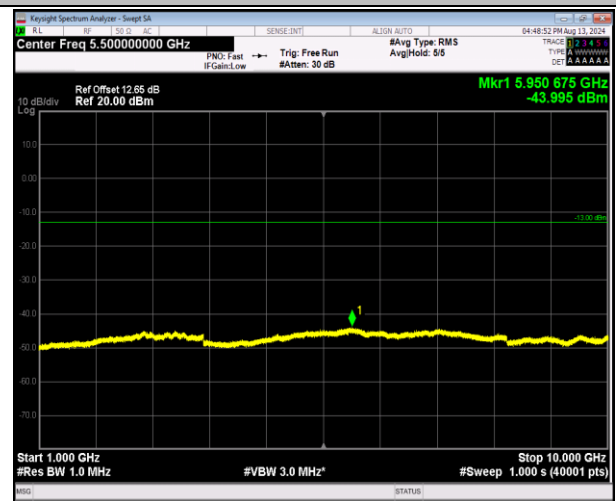

5-5-3MHz-5MHz-QPSK-QPSK-20586-20625-15RB#0-25RB
#0-1000~10000MHz-PASS

5-5-3MHz-5MHz-16QAM-16QAM-20586-20625-1RB#0-0RB
#0-1000~10000MHz-PASS