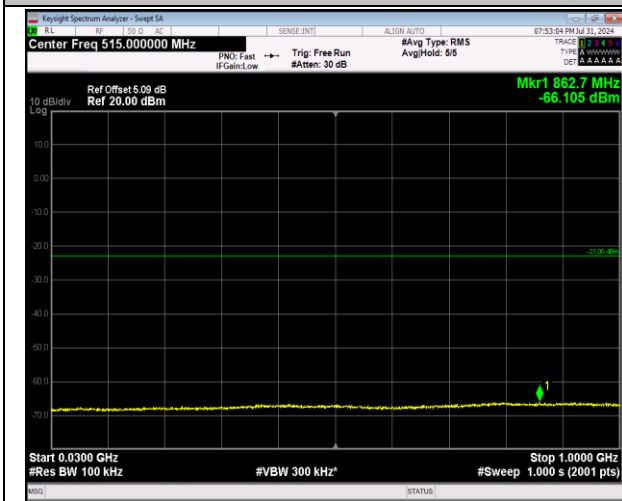

2-2-20MHz-20MHz-16QAM-16QAM-18902-19100-1RB#9
9-ORB#0-30~1000MHz-PASS

2-2-20MHz-20MHz-16QAM-16QAM-18902-19100-1RB#99-
ORB#0-1000~20000MHz-PASS

2-2-20MHz-20MHz-16QAM-16QAM-18902-19100-100RB
#0-100RB#0-30~1000MHz-PASS

2-2-20MHz-20MHz-16QAM-16QAM-18902-19100-100RB#0
-100RB#0-1000~20000MHz-PASS

2-2-20MHz-20MHz-64QAM-64QAM-18902-19100-1RB#0
-ORB#0-30~1000MHz-PASS

2-2-20MHz-20MHz-64QAM-64QAM-18902-19100-1RB#0-0
RB#0-1000~20000MHz-PASS