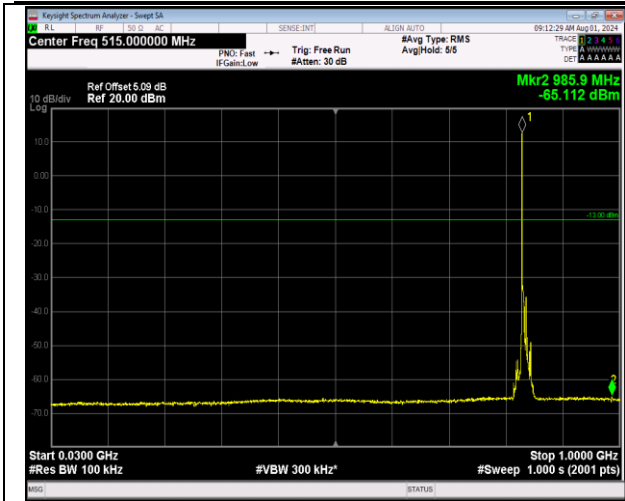

5-5-3MHz-5MHz-64QAM-64QAM-20501-20540-1RB#0-0RB#0-30~1000MHz-PASS

5-5-3MHz-5MHz-64QAM-64QAM-20501-20540-1RB#0-1
RB#24-30~1000MHz-PASS