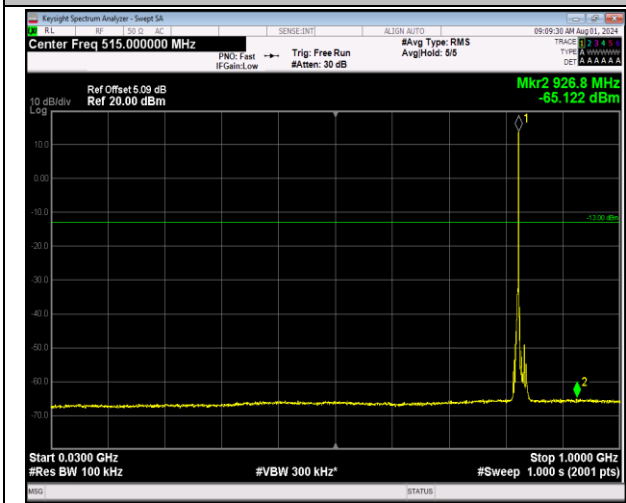

5-5-3MHz-5MHz-64QAM-64QAM-20416-20455-1RB#0-1
RB#24-30~1000MHz-PASS

5-5-3MHz-5MHz-64QAM-64QAM-20416-20455-1RB#14-
0RB#0-30~1000MHz-PASS