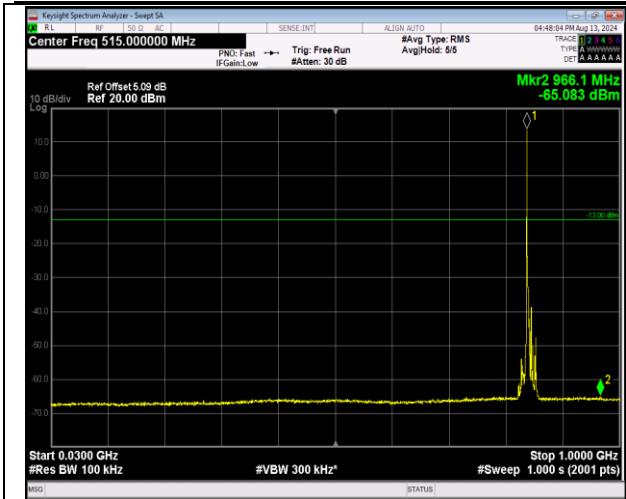

5-5-3MHz-5MHz-64QAM-64QAM-20501-20540-15RB#0-
25RB#0-30~1000MHz-PASS

5-5-3MHz-5MHz-QPSK-QPSK-20586-20625-1RB#0-0RB
#0-30~1000MHz-PASS