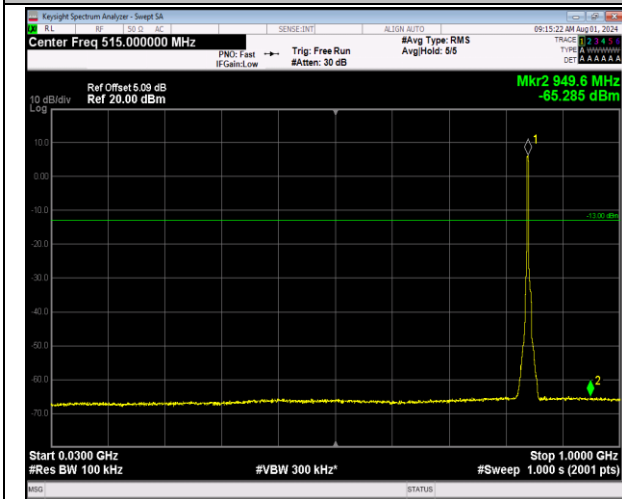

5-5-3MHz-5MHz-64QAM-64QAM-20586-20625-1RB#14-
0RB#0-30~1000MHz-PASS

5-5-3MHz-5MHz-64QAM-64QAM-20586-20625-15RB#0-
25RB#0-30~1000MHz-PASS