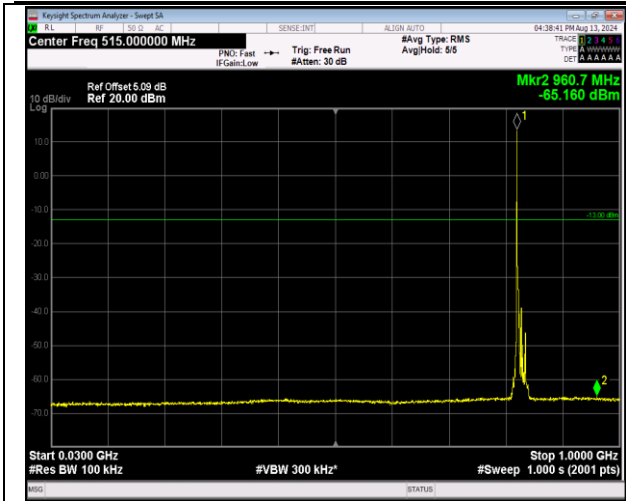

2-2-20MHz-20MHz-64QAM-64QAM-18902-19100-100RB#0-100RB#0-30~1000MHz-PASS

5-5-3MHz-5MHz-QPSK-QPSK-20416-20455-1RB#0-0RB
#0-30~1000MHz-PASS