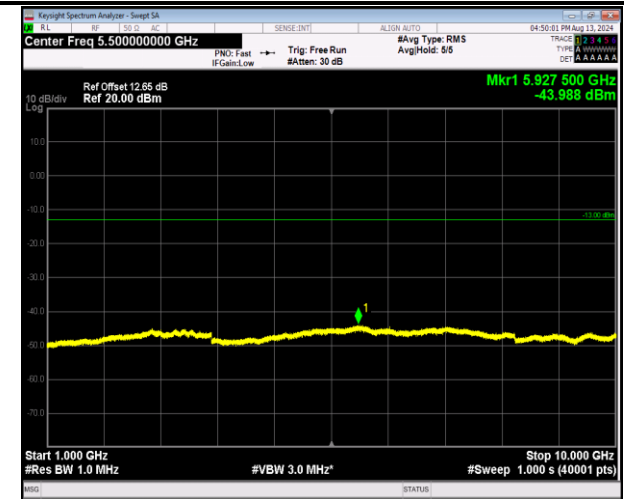

5-5-3MHz-5MHz-16QAM-16QAM-20586-20625-1RB#0-1RB
#24-1000~10000MHz-PASS

5-5-3MHz-5MHz-16QAM-16QAM-20586-20625-1RB#14-0RB#0-1000~10000MHz-PASS