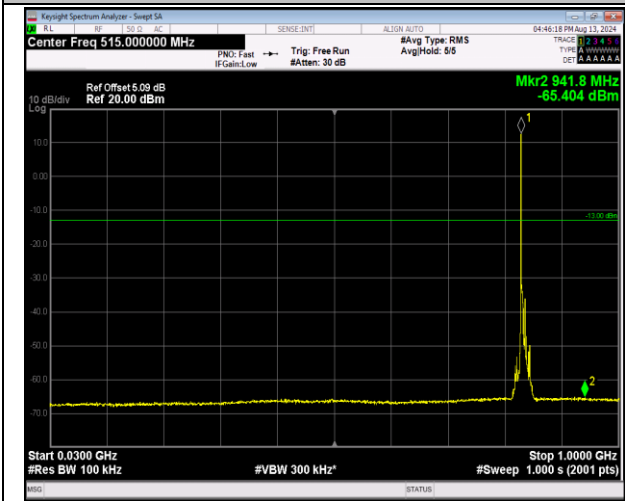

5-5-3MHz-5MHz-16QAM-16QAM-20501-20540-1RB#0-0
RB#0-30~1000MHz-PASS

5-5-3MHz-5MHz-16QAM-16QAM-20501-20540-1RB#0-0-1
RB#24-30~1000MHz-PASS