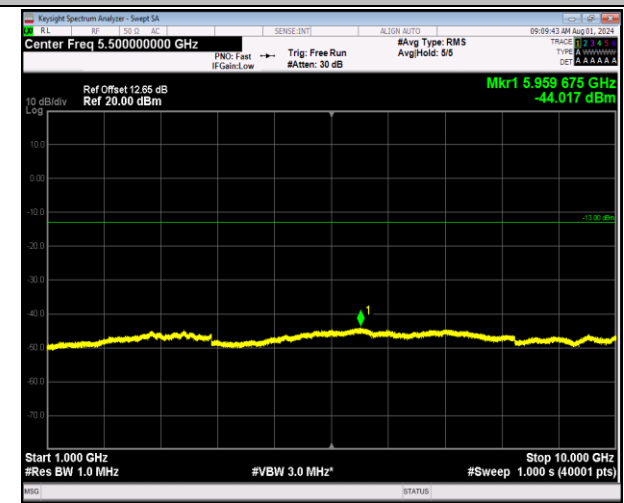

5-5-3MHz-5MHz-64QAM-64QAM-20416-20455-1RB#0-1RB
#24-1000~10000MHz-PASS

5-5-3MHz-5MHz-64QAM-64QAM-20416-20455-1RB#14-OR
B#0-1000~10000MHz-PASS