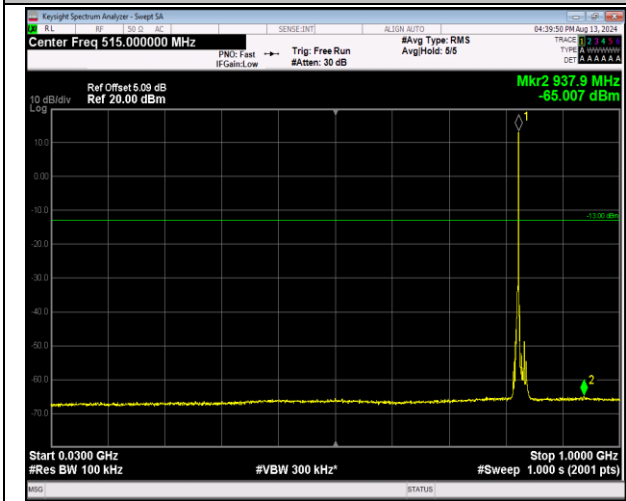

5-5-3MHz-5MHz-QPSK-QPSK-20416-20455-1RB#0-0RB
#0-30~1000MHz-PASS

5-5-3MHz-5MHz-QPSK-QPSK-20416-20455-1RB#0-0RB#0
-1000~10000MHz-PASS

5-5-3MHz-5MHz-QPSK-QPSK-20416-20455-1RB#0-1RB
#24-30~1000MHz-PASS

5-5-3MHz-5MHz-QPSK-QPSK-20416-20455-1RB#0-1RB#2
4-1000~10000MHz-PASS