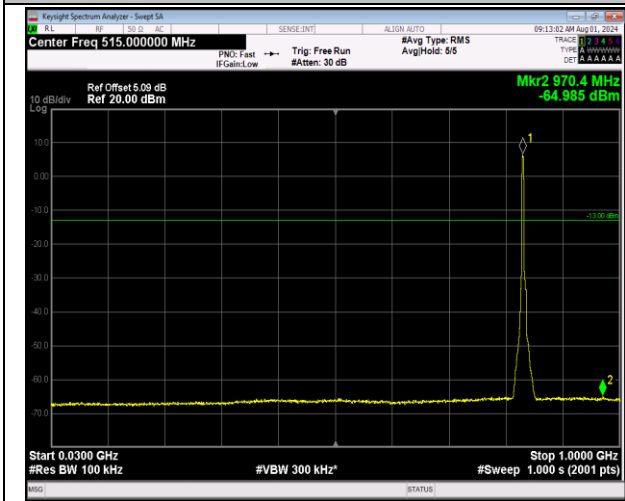

5-5-3MHz-5MHz-64QAM-64QAM-20501-20540-1RB#14-
0RB#0-30~1000MHz-PASS

5-5-3MHz-5MHz-64QAM-64QAM-20501-20540-15RB#0-
25RB#0-30~1000MHz-PASS