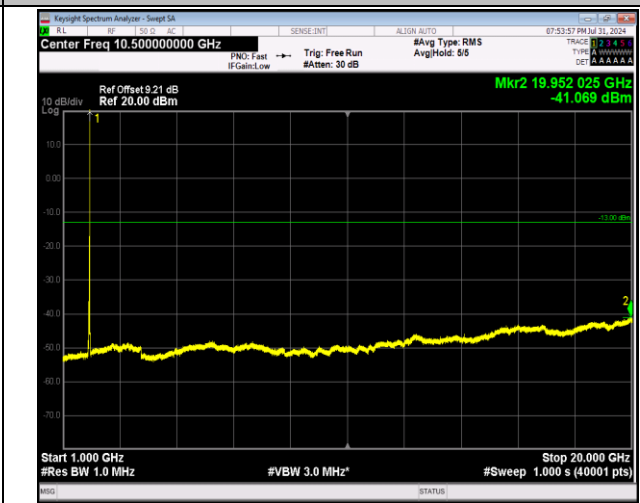

2-2-20MHz-20MHz-16QAM-16QAM-18902-19100-1RB#9
9-ORB#0-30~1000MHz-PASS

2-2-20MHz-20MHz-16QAM-16QAM-18902-19100-1RB#99-
ORB#0-1000~20000MHz-PASS

2-2-20MHz-20MHz-16QAM-16QAM-18902-19100-100RB
#0-100RB#0-30~1000MHz-PASS

2-2-20MHz-20MHz-16QAM-16QAM-18902-19100-100RB#0
-100RB#0-1000~20000MHz-PASS

2-2-20MHz-20MHz-64QAM-64QAM-18902-19100-1RB#0
-ORB#0-30~1000MHz-PASS

2-2-20MHz-20MHz-64QAM-64QAM-18902-19100-1RB#0-0
RB#0-1000~20000MHz-PASS

2-2-20MHz-20MHz-64QAM-64QAM-18902-19100-1RB#0
-1RB#99-30~1000MHz-PASS

2-2-20MHz-20MHz-64QAM-64QAM-18902-19100-1RB#0-1
RB#99-1000~20000MHz-PASS

2-2-20MHz-20MHz-64QAM-64QAM-18902-19100-1RB#9
9-0RB#0-30~1000MHz-PASS