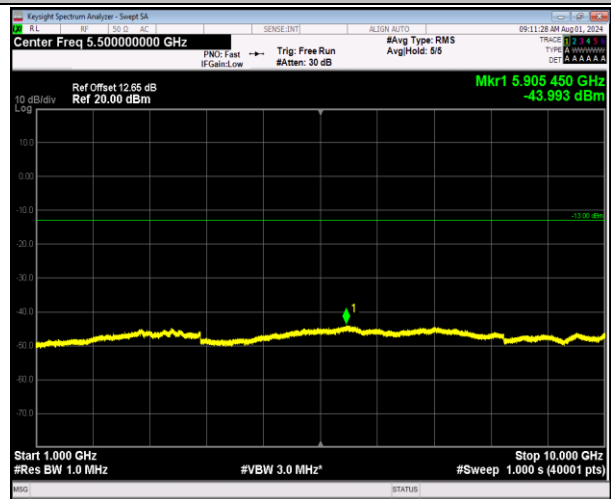

5-5-3MHz-5MHz-16QAM-16QAM-20501-20540-15RB#0-25RB#0-1000~10000MHz-PASS

5-5-3MHz-5MHz-64QAM-64QAM-20501-20540-1RB#0-0RB#0-1000~10000MHz-PASS