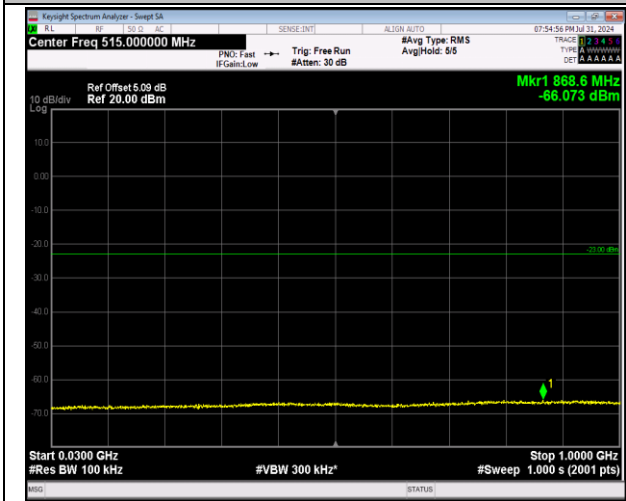

2-2-20MHz-20MHz-64QAM-64QAM-18902-19100-1RB#9
9-0RB#0-30~1000MHz-PASS

2-2-20MHz-20MHz-64QAM-64QAM-18902-19100-100RB#0-100RB#0-30~1000MHz-PASS