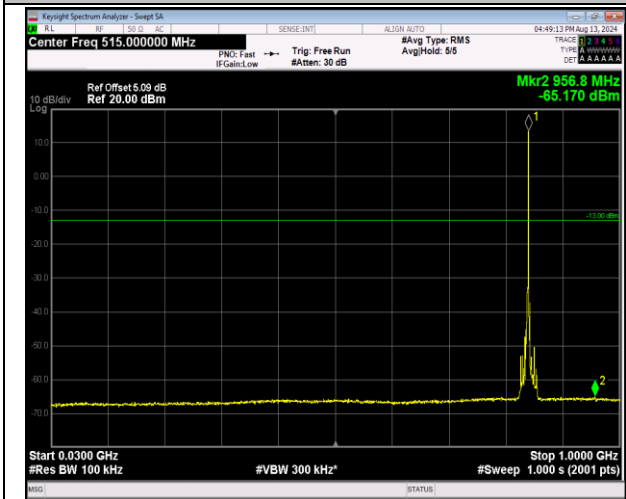

5-5-3MHz-5MHz-QPSK-QPSK-20586-20625-1RB#0-0RB
 #0-30~1000MHz-PASS

5-5-3MHz-5MHz-QPSK-QPSK-20586-20625-1RB#0-0RB#0
 -1000~10000MHz-PASS

5-5-3MHz-5MHz-QPSK-QPSK-20586-20625-1RB#0-1RB
 #24-30~1000MHz-PASS

5-5-3MHz-5MHz-QPSK-QPSK-20586-20625-1RB#0-1RB#2
 4-1000~10000MHz-PASS