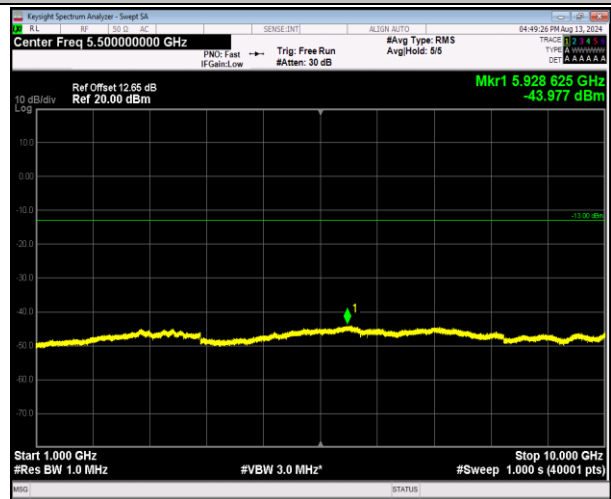

5-5-3MHz-5MHz-QPSK-QPSK-20586-20625-1RB#0-1RB#2
4-1000~10000MHz-PASS

5-5-3MHz-5MHz-QPSK-QPSK-20586-20625-1RB#14-0RB#
0-1000~10000MHz-PASS