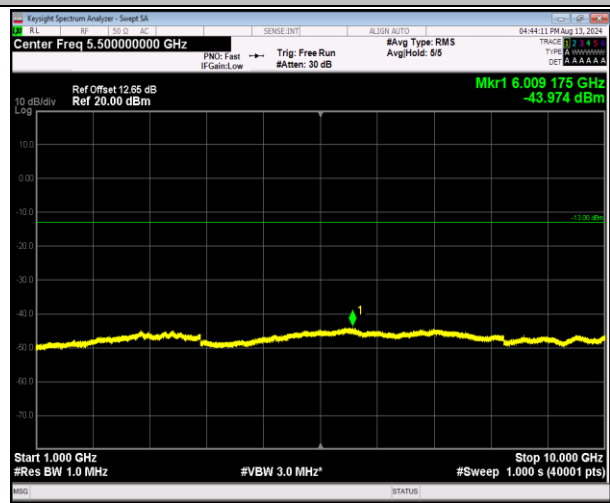

5-5-3MHz-5MHz-QPSK-QPSK-20501-20540-15RB#0-25RB
#0-1000~10000MHz-PASS

5-5-3MHz-5MHz-16QAM-16QAM-20501-20540-1RB#0-0RB
#0-1000~10000MHz-PASS