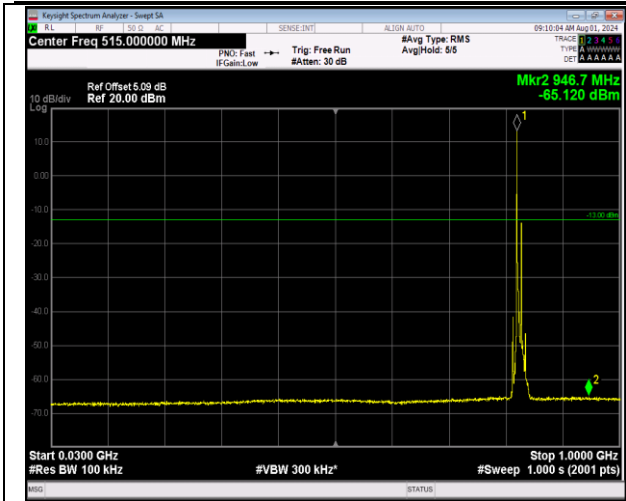

5-5-3MHz-5MHz-64QAM-64QAM-20416-20455-1RB#0-0RB#0-30~1000MHz-PASS

5-5-3MHz-5MHz-64QAM-64QAM-20416-20455-1RB#0-1
RB#24-30~1000MHz-PASS