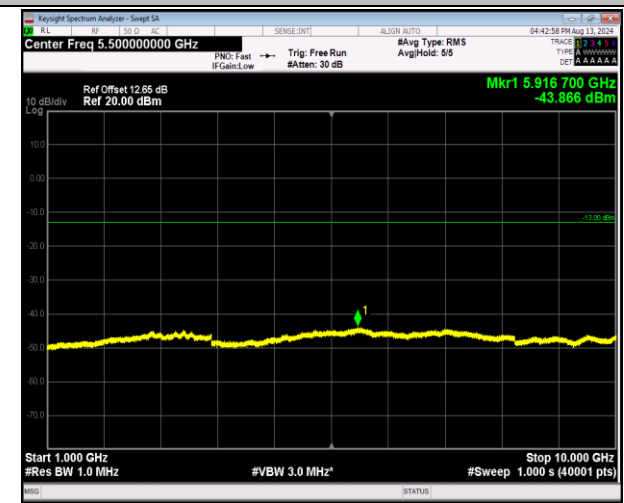

5-5-3MHz-5MHz-16QAM-16QAM-20416-20455-1RB#14-0RB#0-1000~10000MHz-PASS

5-5-3MHz-5MHz-16QAM-16QAM-20416-20455-15RB#0-25RB#0-1000~10000MHz-PASS