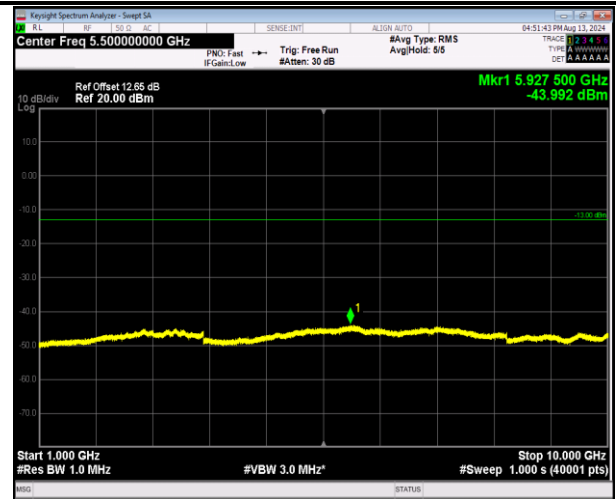

5-5-3MHz-5MHz-QPSK-QPSK-20586-20625-1RB#14-0RB#
0-1000~10000MHz-PASS

5-5-3MHz-5MHz-QPSK-QPSK-20586-20625-15RB#0-25RB
#0-1000~10000MHz-PASS