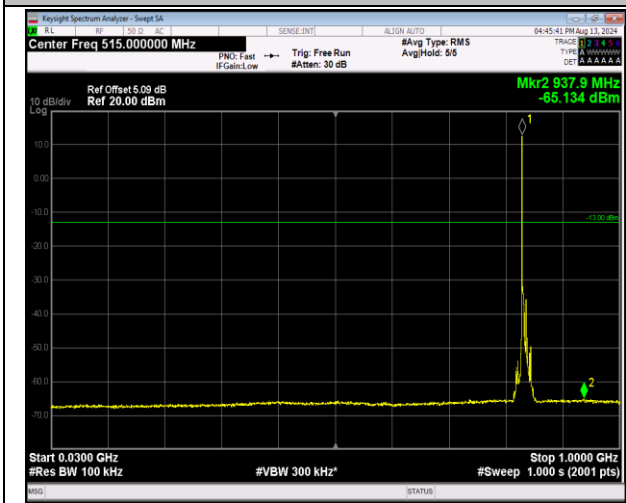

5-5-3MHz-5MHz-QPSK-QPSK-20501-20540-1RB#0-0RB#0-30~1000MHz-PASS

5-5-3MHz-5MHz-QPSK-QPSK-20501-20540-1RB#0-1RB#24-30~1000MHz-PASS