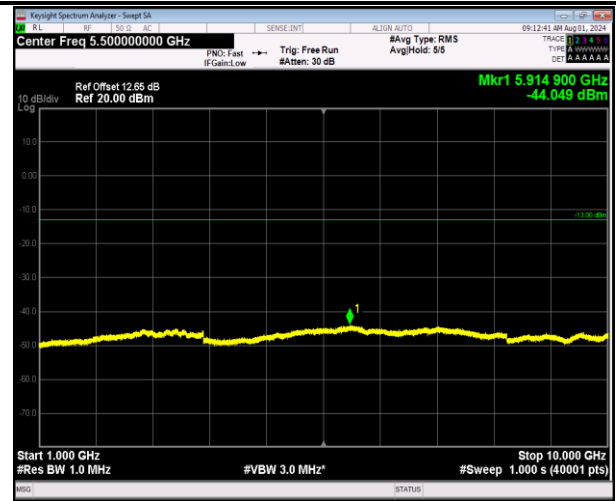

5-5-3MHz-5MHz-64QAM-64QAM-20501-20540-1RB#0-0RB#0-1000~10000MHz-PASS

5-5-3MHz-5MHz-64QAM-64QAM-20501-20540-1RB#0-1RB
#24-1000~10000MHz-PASS