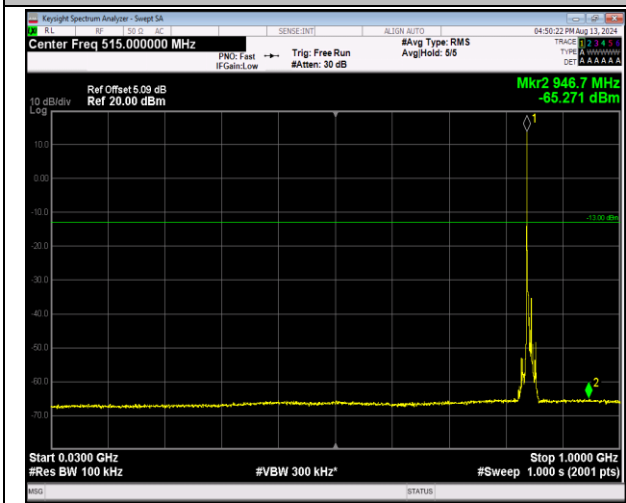

5-5-3MHz-5MHz-QPSK-QPSK-20586-20625-1RB#0-0RB
#0-30~1000MHz-PASS

5-5-3MHz-5MHz-QPSK-QPSK-20586-20625-1RB#0-1RB
#24-30~1000MHz-PASS