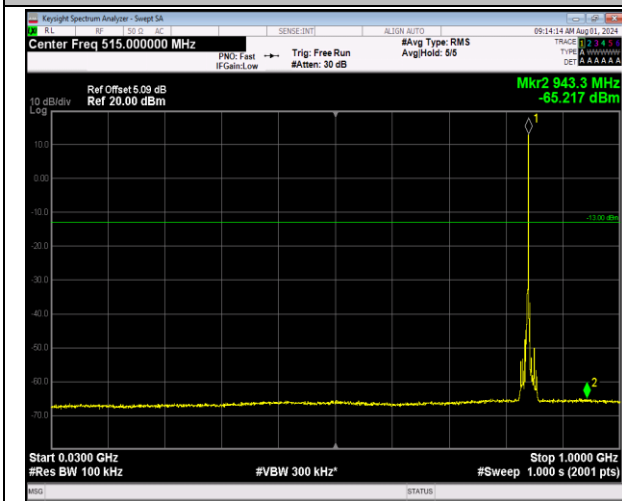

5-5-3MHz-5MHz-64QAM-64QAM-20586-20625-1RB#0-1
RB#24-30~1000MHz-PASS

5-5-3MHz-5MHz-64QAM-64QAM-20586-20625-1RB#14-
0RB#0-30~1000MHz-PASS