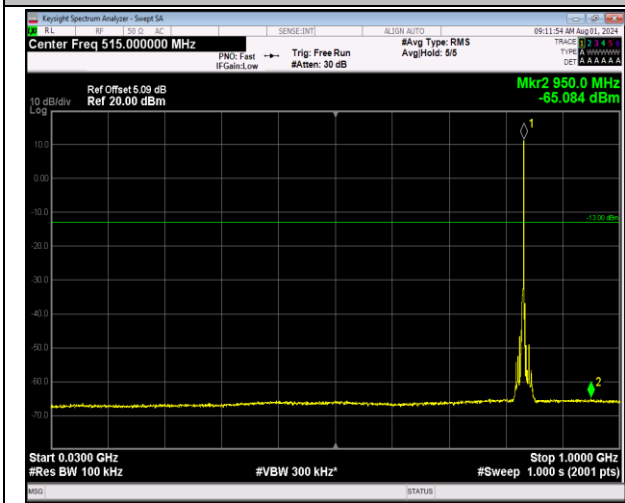

5-5-3MHz-5MHz-64QAM-64QAM-20501-20540-1RB#0-1
RB#24-30~1000MHz-PASS

5-5-3MHz-5MHz-64QAM-64QAM-20501-20540-1RB#14-
0RB#0-30~1000MHz-PASS