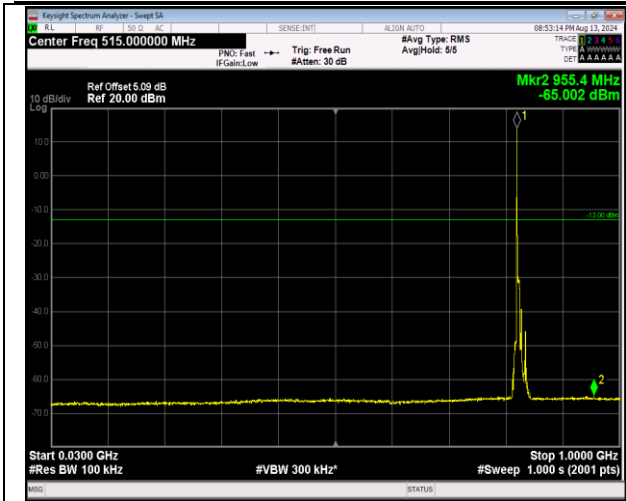

5-5-3MHz-5MHz-64QAM-64QAM-20586-20625-15RB#0-
25RB#0-30~1000MHz-PASS

5-5-5MHz-3MHz-QPSK-QPSK-20425-20464-1RB#0-0RB#0-30~1000MHz-PASS