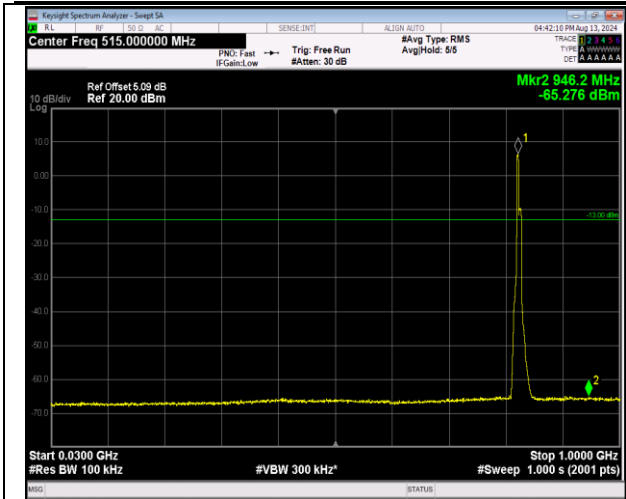

5-5-3MHz-5MHz-QPSK-QPSK-20416-20455-1RB#14-0R
B#0-30~1000MHz-PASS

5-5-3MHz-5MHz-QPSK-QPSK-20416-20455-15RB#0-25
RB#0-30~1000MHz-PASS