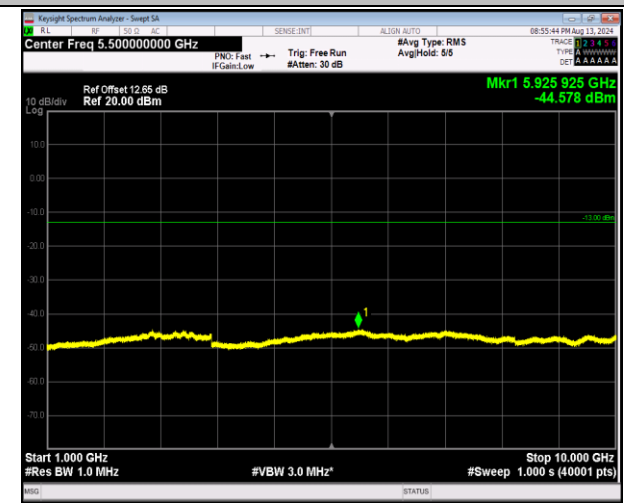

5-5-5MHz-3MHz-QPSK-QPSK-20425-20464-1RB#0-0RB#0-1000~10000MHz-PASS

5-5-5MHz-3MHz-QPSK-QPSK-20425-20464-1RB#0-1RB#1-5-1000~10000MHz-PASS