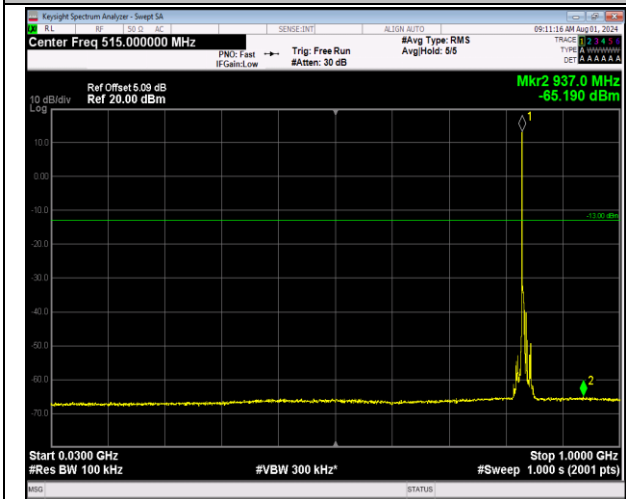

5-5-3MHz-5MHz-16QAM-16QAM-20501-20540-15RB#0-25RB#0-30~1000MHz-PASS

5-5-3MHz-5MHz-64QAM-64QAM-20501-20540-1RB#0-0RB#0-30~1000MHz-PASS