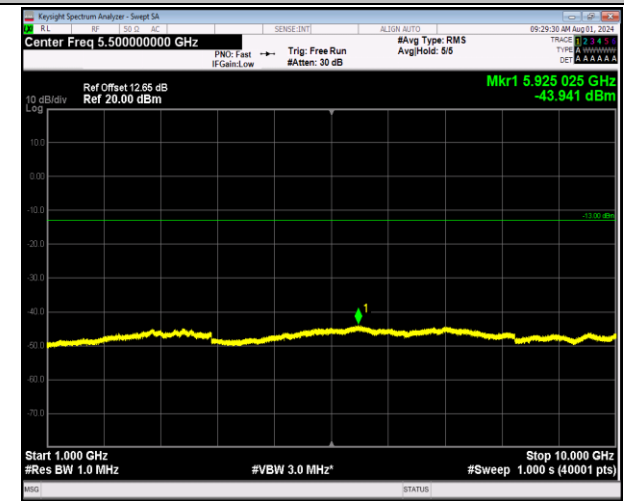

5-5-5MHz-3MHz-16QAM-16QAM-20425-20464-25RB#0-15RB#0-1000~10000MHz-PASS

5-5-5MHz-3MHz-64QAM-64QAM-20425-20464-1RB#0-0RB#0-1000~10000MHz-PASS