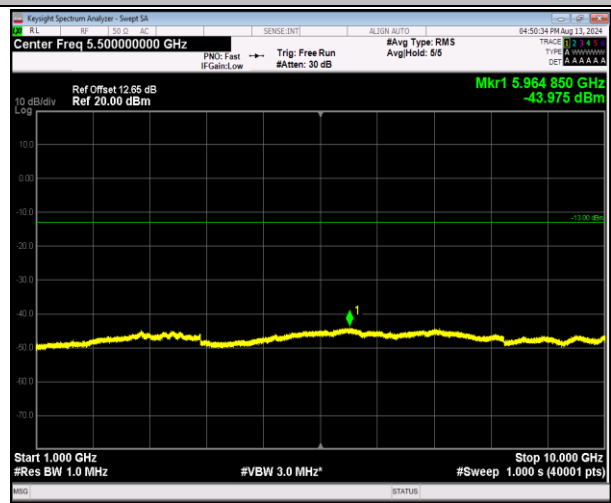

5-5-3MHz-5MHz-QPSK-QPSK-20586-20625-1RB#0-0RB#0
-1000~10000MHz-PASS

5-5-3MHz-5MHz-QPSK-QPSK-20586-20625-1RB#0-1RB#2
4-1000~10000MHz-PASS