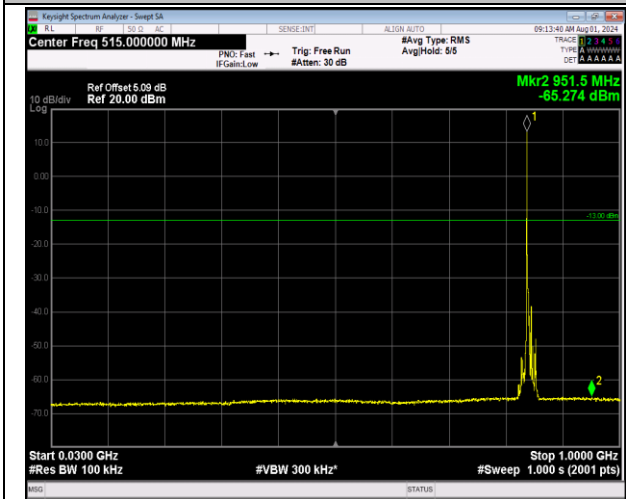

5-5-3MHz-5MHz-16QAM-16QAM-20586-20625-15RB#0-25RB#0-30~1000MHz-PASS

5-5-3MHz-5MHz-64QAM-64QAM-20586-20625-1RB#0-0RB#0-30~1000MHz-PASS