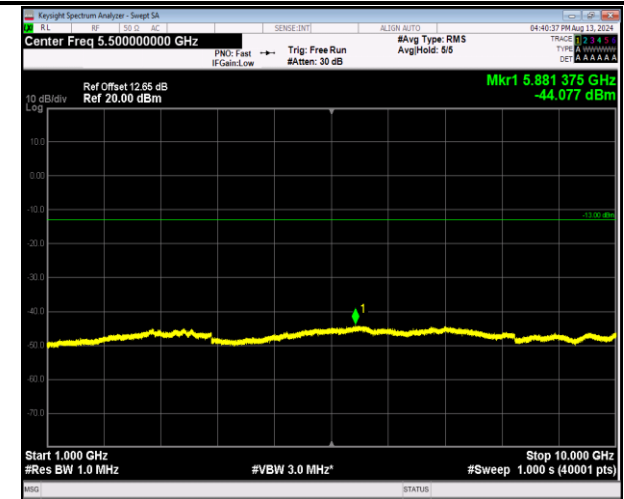

5-5-3MHz-5MHz-16QAM-16QAM-20416-20455-1RB#0-1RB
#24-1000~10000MHz-PASS

5-5-3MHz-5MHz-16QAM-16QAM-20416-20455-1RB#14-0RB#0-1000~10000MHz-PASS