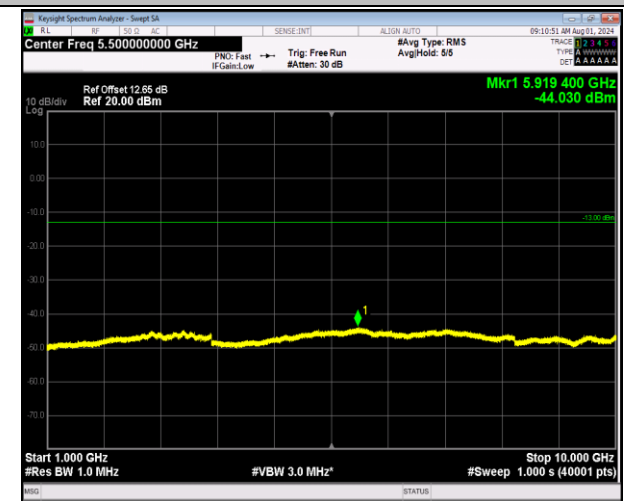

5-5-3MHz-5MHz-64QAM-64QAM-20416-20455-1RB#14-OR
B#0-1000~10000MHz-PASS

5-5-3MHz-5MHz-64QAM-64QAM-20416-20455-15RB#0-25
RB#0-1000~10000MHz-PASS