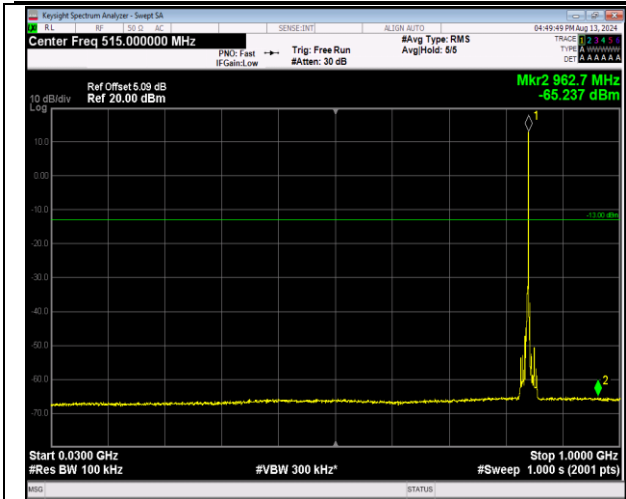

5-5-3MHz-5MHz-16QAM-16QAM-20586-20625-1RB#0-1
RB#24-30~1000MHz-PASS

5-5-3MHz-5MHz-16QAM-16QAM-20586-20625-1RB#14-0RB#0-30~1000MHz-PASS