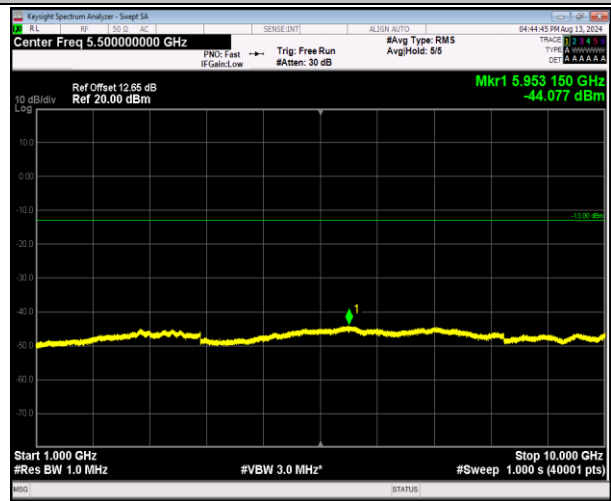

5-5-3MHz-5MHz-QPSK-QPSK-20501-20540-1RB#0-1RB#24-1000~10000MHz-PASS

5-5-3MHz-5MHz-QPSK-QPSK-20501-20540-1RB#14-0RB#0-1000~10000MHz-PASS