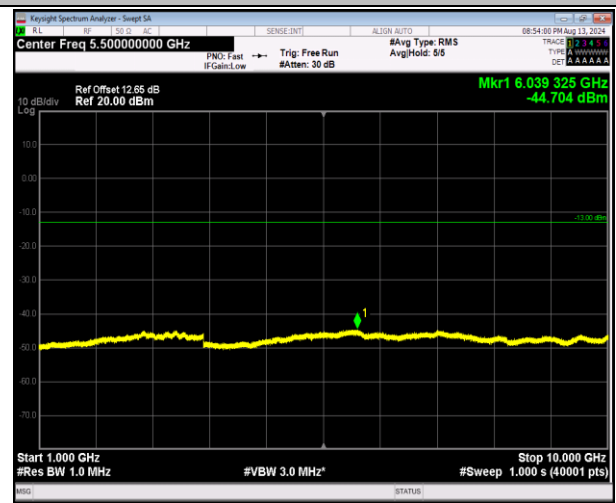

5-5-5MHz-3MHz-QPSK-QPSK-20425-20464-25RB#0-15RB
#0-1000~10000MHz-PASS

5-5-5MHz-3MHz-16QAM-16QAM-20425-20464-1RB#0-0RB
#0-1000~10000MHz-PASS