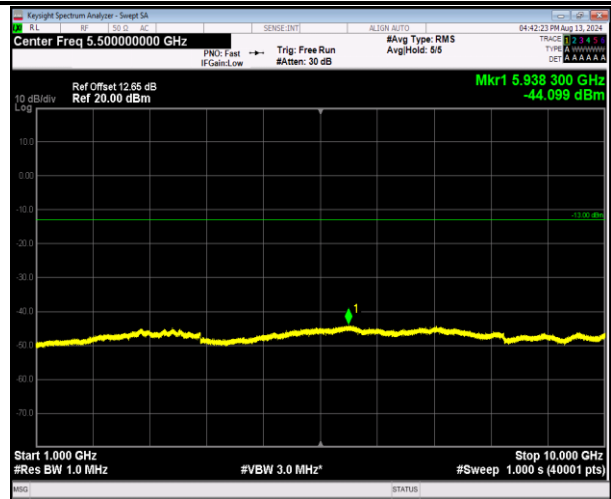

5-5-3MHz-5MHz-QPSK-QPSK-20416-20455-1RB#14-0RB#
0-1000~10000MHz-PASS

5-5-3MHz-5MHz-QPSK-QPSK-20416-20455-15RB#0-25RB
#0-1000~10000MHz-PASS