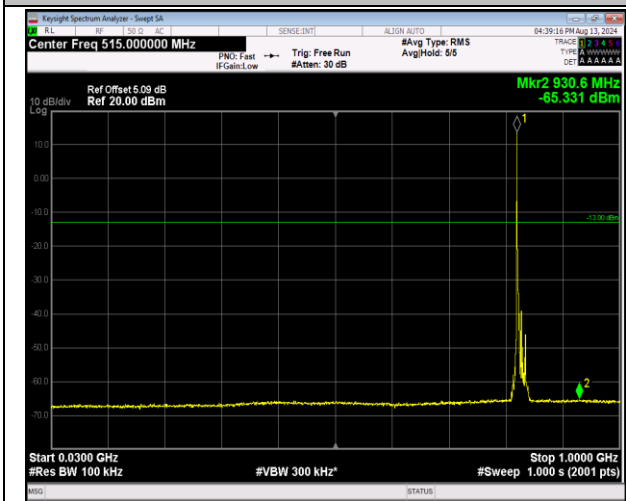

5-5-3MHz-5MHz-QPSK-QPSK-20416-20455-1RB#14-0R
B#0-30~1000MHz-PASS

5-5-3MHz-5MHz-QPSK-QPSK-20416-20455-1RB#14-0RB#
0-1000~10000MHz-PASS

5-5-3MHz-5MHz-QPSK-QPSK-20416-20455-15RB#0-25
RB#0-30~1000MHz-PASS

5-5-3MHz-5MHz-QPSK-QPSK-20416-20455-15RB#0-25RB
#0-1000~10000MHz-PASS