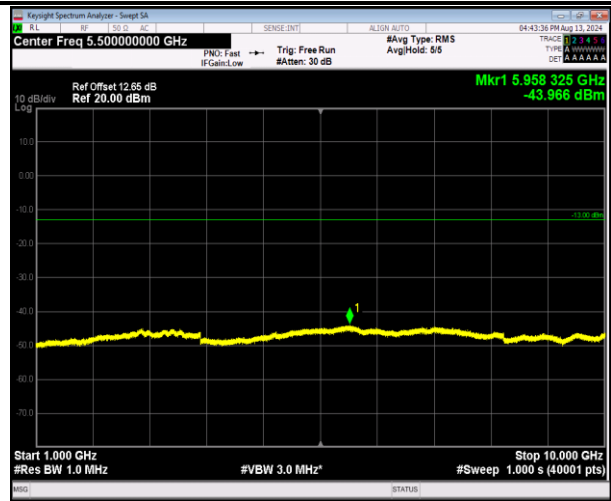

5-5-3MHz-5MHz-64QAM-64QAM-20416-20455-15RB#0-25
RB#0-1000~10000MHz-PASS

5-5-3MHz-5MHz-QPSK-QPSK-20501-20540-1RB#0-0RB#0-1000~10000MHz-PASS