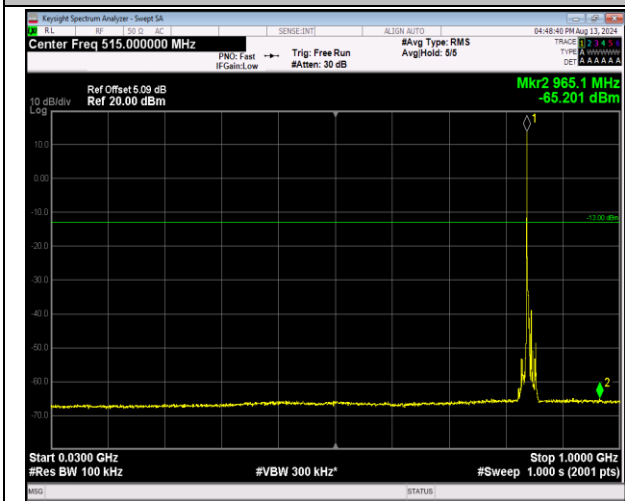

5-5-3MHz-5MHz-QPSK-QPSK-20586-20625-15RB#0-25
RB#0-30~1000MHz-PASS

5-5-3MHz-5MHz-16QAM-16QAM-20586-20625-1RB#0-0
RB#0-30~1000MHz-PASS