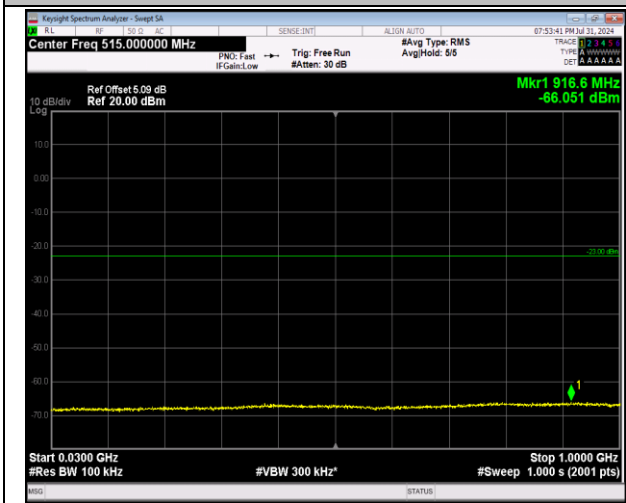

2-2-20MHz-20MHz-64QAM-64QAM-18902-19100-1RB#0
-1RB#99-30~1000MHz-PASS

2-2-20MHz-20MHz-64QAM-64QAM-18902-19100-1RB#9
9-0RB#0-30~1000MHz-PASS