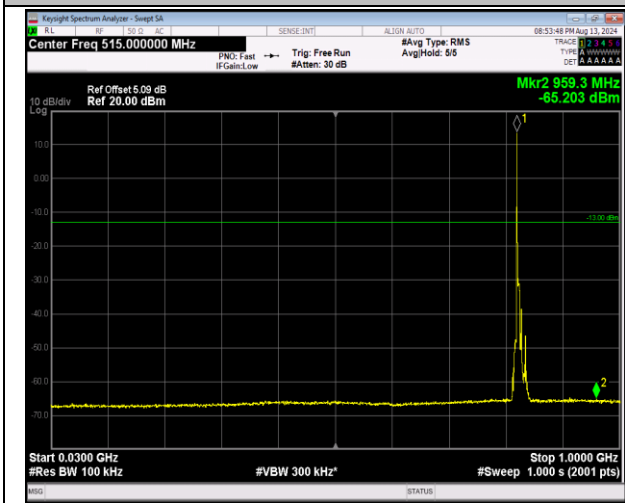

5-5-5MHz-3MHz-QPSK-QPSK-20425-20464-1RB#24-0RB#0-30~1000MHz-PASS

5-5-5MHz-3MHz-QPSK-QPSK-20425-20464-1RB#24-0RB#0-1000~10000MHz-PASS

5-5-5MHz-3MHz-QPSK-QPSK-20425-20464-25RB#0-15
RB#0-30~1000MHz-PASS

5-5-5MHz-3MHz-QPSK-QPSK-20425-20464-25RB#0-15RB
#0-1000~10000MHz-PASS