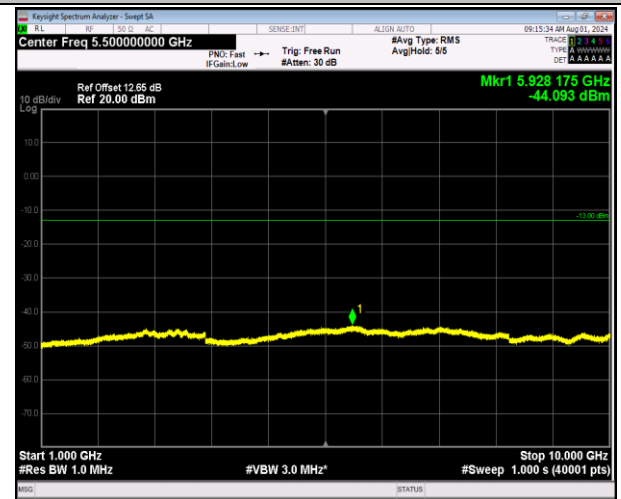

5-5-3MHz-5MHz-64QAM-64QAM-20586-20625-1RB#14-OR
B#0-1000~10000MHz-PASS

5-5-3MHz-5MHz-64QAM-64QAM-20586-20625-15RB#0-25
RB#0-1000~10000MHz-PASS