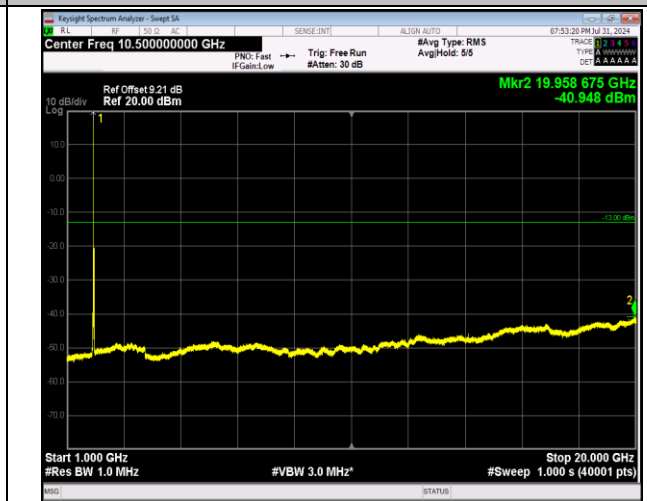

2-2-20MHz-20MHz-16QAM-16QAM-18902-19100-1RB#9
9-ORB#0-30~1000MHz-PASS

2-2-20MHz-20MHz-16QAM-16QAM-18902-19100-1RB#99-
ORB#0-1000~20000MHz-PASS

2-2-20MHz-20MHz-16QAM-16QAM-18902-19100-100RB
#0-100RB#0-30~1000MHz-PASS

2-2-20MHz-20MHz-16QAM-16QAM-18902-19100-100RB#0
-100RB#0-1000~20000MHz-PASS

2-2-20MHz-20MHz-64QAM-64QAM-18902-19100-1RB#0
-ORB#0-30~1000MHz-PASS

2-2-20MHz-20MHz-64QAM-64QAM-18902-19100-1RB#0-0
RB#0-1000~20000MHz-PASS