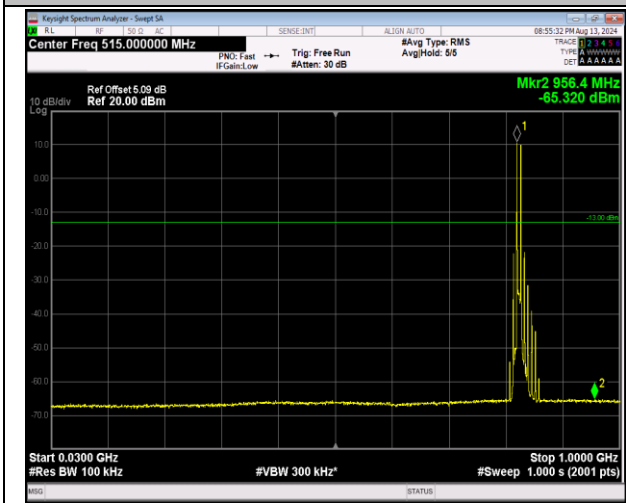

5-5-5MHz-3MHz-QPSK-QPSK-20425-20464-1RB#0-0RB#0-30~1000MHz-PASS

5-5-5MHz-3MHz-QPSK-QPSK-20425-20464-1RB#0-1RB#0-15-30~1000MHz-PASS