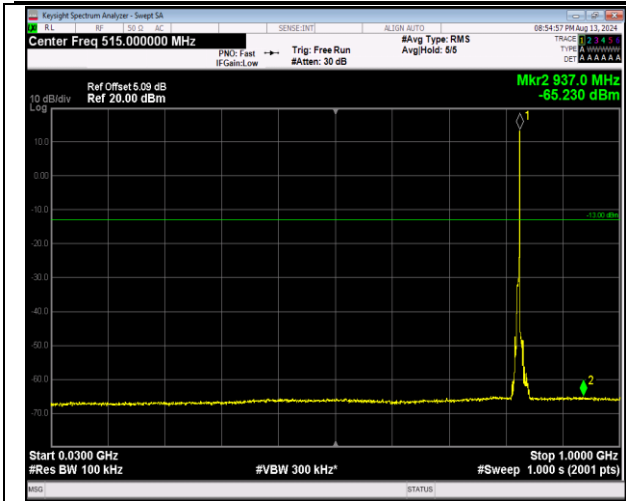

5-5-5MHz-3MHz-16QAM-16QAM-20425-20464-1RB#0-1
RB#15-30~1000MHz-PASS

5-5-5MHz-3MHz-16QAM-16QAM-20425-20464-1RB#24-0RB#0-30~1000MHz-PASS