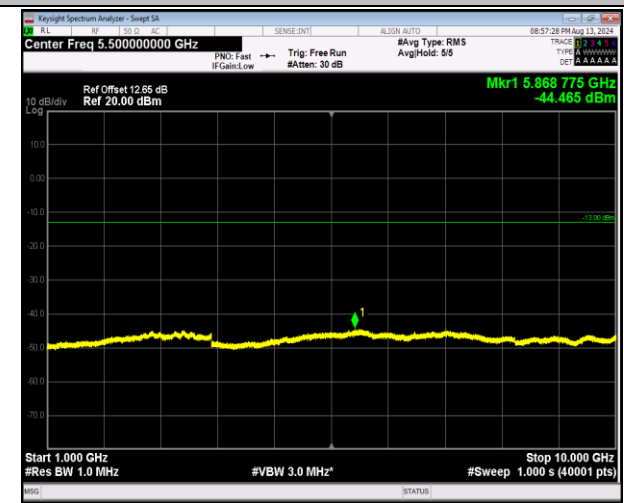

5-5-5MHz-3MHz-16QAM-16QAM-20425-20464-1RB#24-0RB#0-1000~10000MHz-PASS

5-5-5MHz-3MHz-16QAM-16QAM-20425-20464-25RB#0-15RB#0-1000~10000MHz-PASS