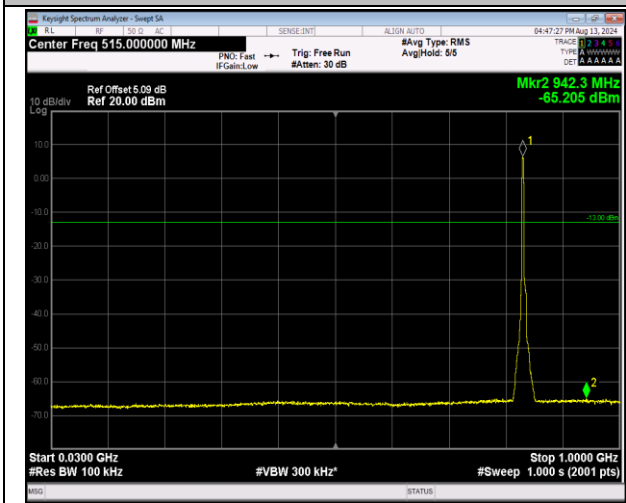

5-5-3MHz-5MHz-16QAM-16QAM-20501-20540-1RB#14-0RB#0-30~1000MHz-PASS

5-5-3MHz-5MHz-16QAM-16QAM-20501-20540-15RB#0-25RB#0-30~1000MHz-PASS