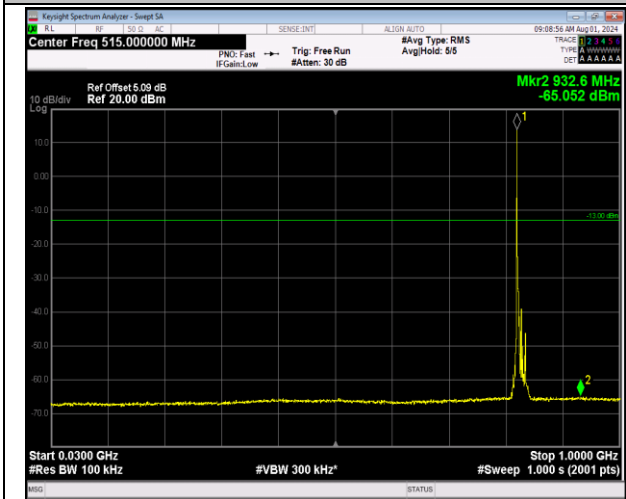

5-5-3MHz-5MHz-16QAM-16QAM-20416-20455-15RB#0-25RB#0-30~1000MHz-PASS

5-5-3MHz-5MHz-64QAM-64QAM-20416-20455-1RB#0-0RB#0-30~1000MHz-PASS