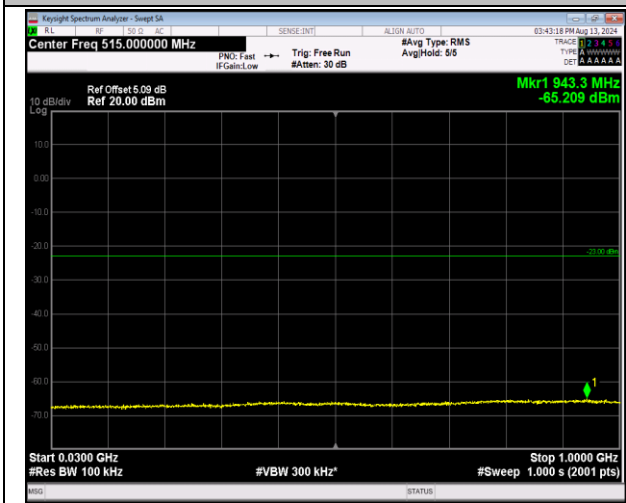

2-2-20MHz-20MHz-QPSK-QPSK-18700-18898-100RB#0
-100RB#0-30~1000MHz-PASS

2-2-20MHz-20MHz-16QAM-16QAM-18700-18898-1RB#0
-0RB#0-30~1000MHz-PASS