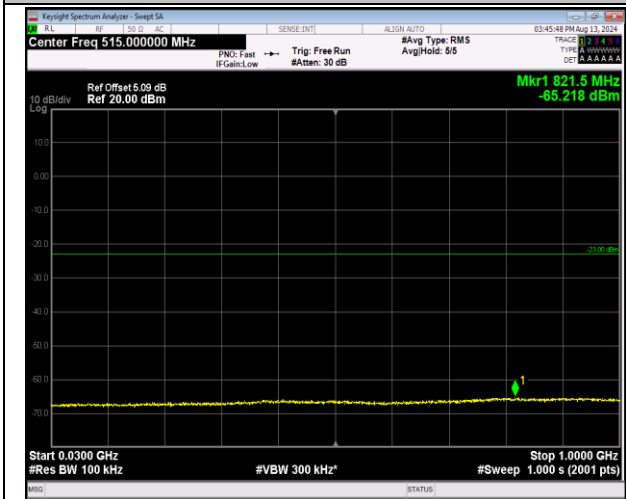

2-2-20MHz-20MHz-16QAM-16QAM-18700-18898-1RB#0
-0RB#0-30~1000MHz-PASS

2-2-20MHz-20MHz-16QAM-16QAM-18700-18898-1RB#0
-1RB#99-30~1000MHz-PASS