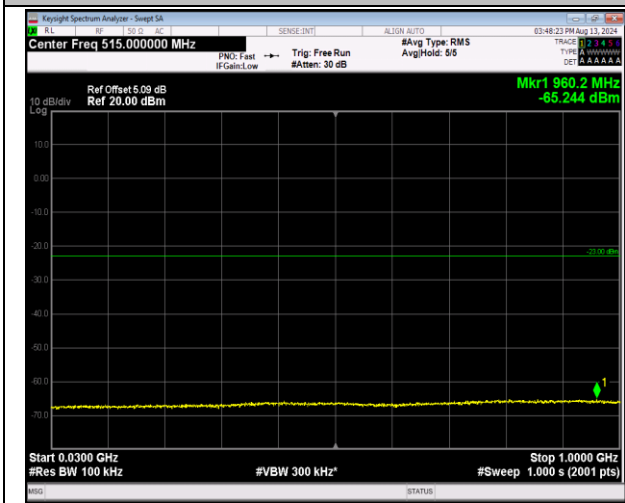

2-2-20MHz-20MHz-QPSK-QPSK-18801-18999-100RB#0
-100RB#0-30~1000MHz-PASS

2-2-20MHz-20MHz-16QAM-16QAM-18801-18999-1RB#0
-0RB#0-30~1000MHz-PASS