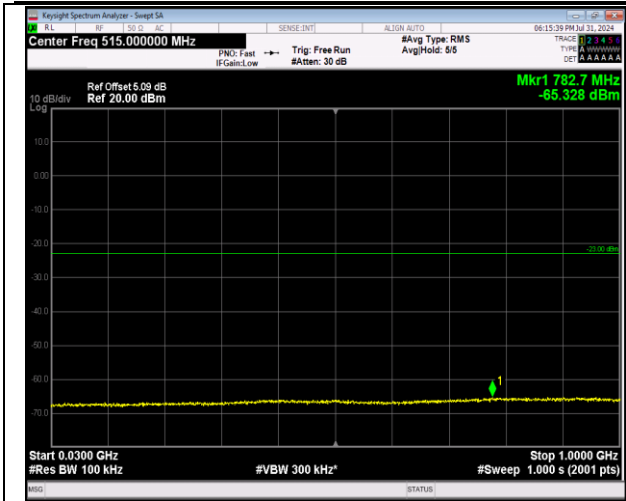

2-2-5MHz-20MHz-16QAM-16QAM-18808-18925-1RB#24  
-0RB#0-30~1000MHz-PASS

2-2-5MHz-20MHz-16QAM-16QAM-18808-18925-1RB#24-0  
RB#0-1000~20000MHz-PASS

2-2-5MHz-20MHz-16QAM-16QAM-18808-18925-25RB#0  
-100RB#0-30~1000MHz-PASS

2-2-5MHz-20MHz-16QAM-16QAM-18808-18925-25RB#0-1  
00RB#0-1000~20000MHz-PASS

2-2-5MHz-20MHz-64QAM-64QAM-18808-18925-1RB#0-0  
0RB#0-30~1000MHz-PASS

2-2-5MHz-20MHz-64QAM-64QAM-18808-18925-1RB#0-0R  
B#0-1000~20000MHz-PASS