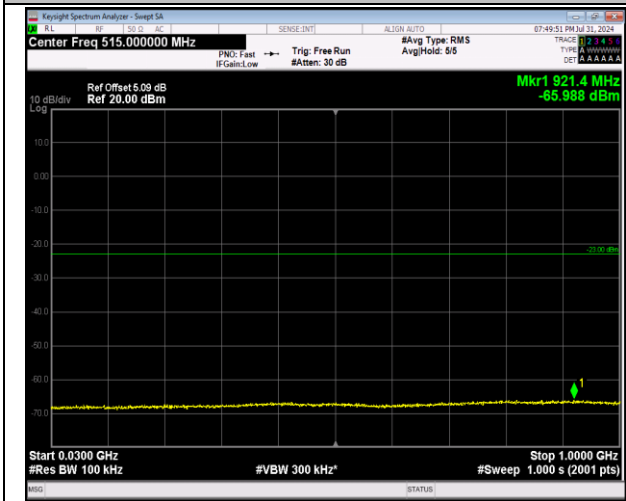

2-2-20MHz-20MHz-64QAM-64QAM-18700-18898-1RB#9
9-0RB#0-30~1000MHz-PASS

2-2-20MHz-20MHz-64QAM-64QAM-18700-18898-100RB#0-100RB#0-30~1000MHz-PASS