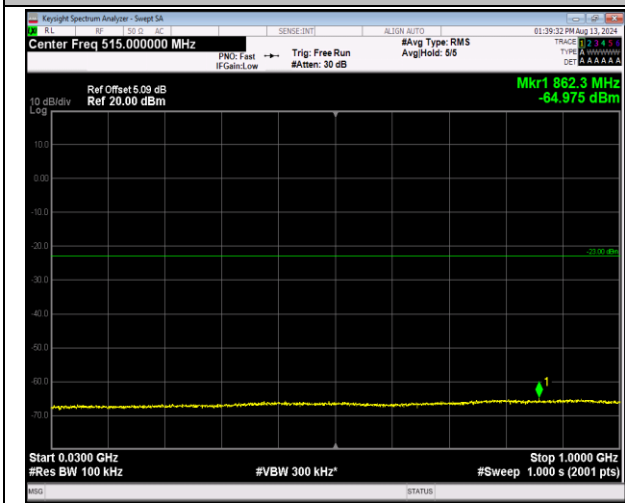

2-2-5MHz-20MHz-QPSK-QPSK-18983-19100-1RB#0-0R
B#0-30~1000MHz-PASS

2-2-5MHz-20MHz-QPSK-QPSK-18983-19100-1RB#0-1R
B#99-30~1000MHz-PASS