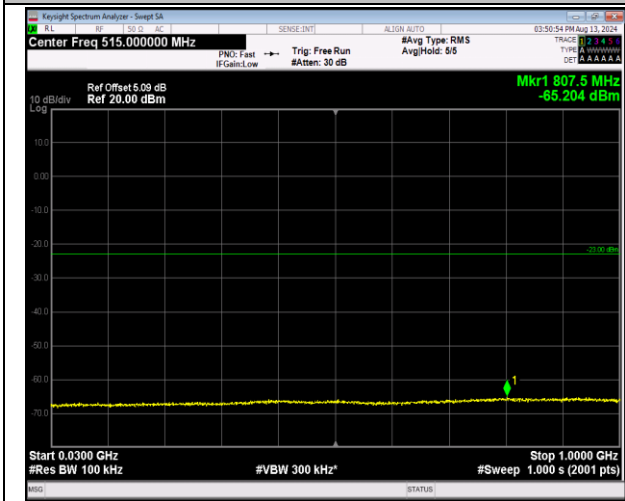

2-2-20MHz-20MHz-16QAM-16QAM-18801-18999-1RB#0
-0RB#0-30~1000MHz-PASS

2-2-20MHz-20MHz-16QAM-16QAM-18801-18999-1RB#0
-1RB#99-30~1000MHz-PASS