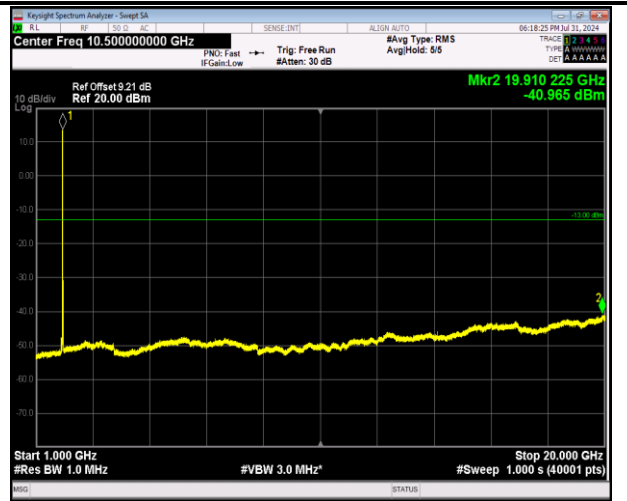

2-2-5MHz-20MHz-64QAM-64QAM-18983-19100-1RB#0-0R
B#0-1000~20000MHz-PASS

2-2-5MHz-20MHz-64QAM-64QAM-18983-19100-1RB#0-1RB#99-1000~20000MHz-PASS