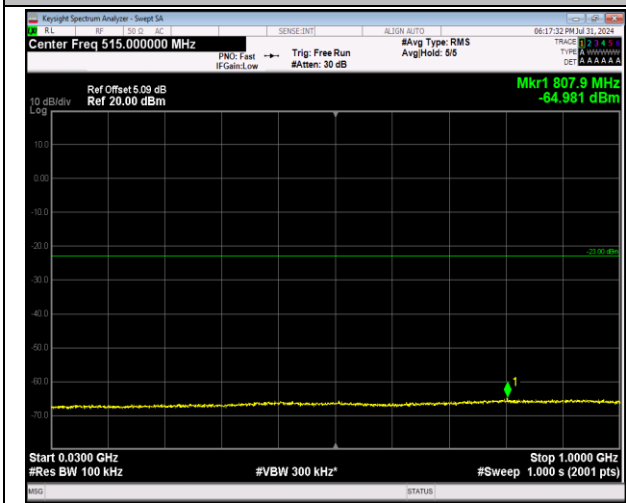

2-2-5MHz-20MHz-64QAM-64QAM-18983-19100-1RB#0-1RB#99-30~1000MHz-PASS

2-2-5MHz-20MHz-64QAM-64QAM-18983-19100-1RB#24-0RB#0-30~1000MHz-PASS