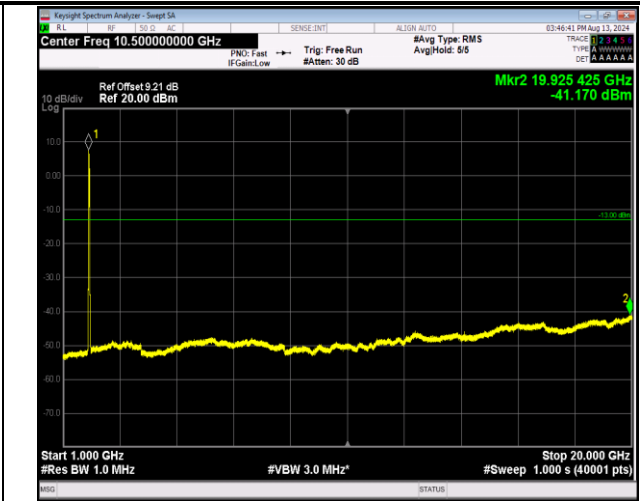

2-2-20MHz-20MHz-QPSK-QPSK-18700-18898-1RB#99-0R
B#0-1000~20000MHz-PASS

2-2-20MHz-20MHz-QPSK-QPSK-18700-18898-100RB#0-1
00RB#0-1000~20000MHz-PASS