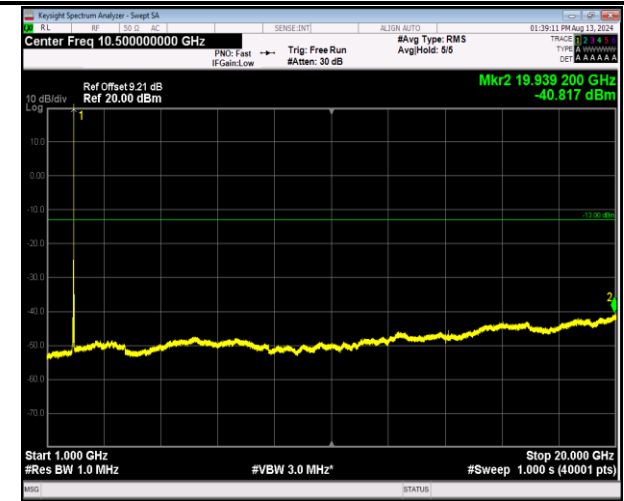

2-2-5MHz-20MHz-16QAM-16QAM-18983-19100-1RB#0-1RB#99-1000~20000MHz-PASS

2-2-5MHz-20MHz-16QAM-16QAM-18983-19100-1RB#24-0
RB#0-1000~20000MHz-PASS