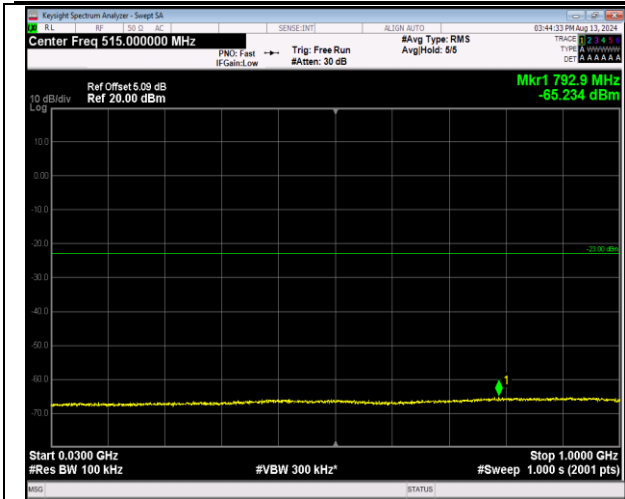

2-2-20MHz-20MHz-16QAM-16QAM-18700-18898-1RB#0-0  
RB#0-1000~20000MHz-PASS

2-2-20MHz-20MHz-16QAM-16QAM-18700-18898-1RB#0  
-1RB#99-30~1000MHz-PASS

2-2-20MHz-20MHz-16QAM-16QAM-18700-18898-1RB#0-1  
RB#99-1000~20000MHz-PASS