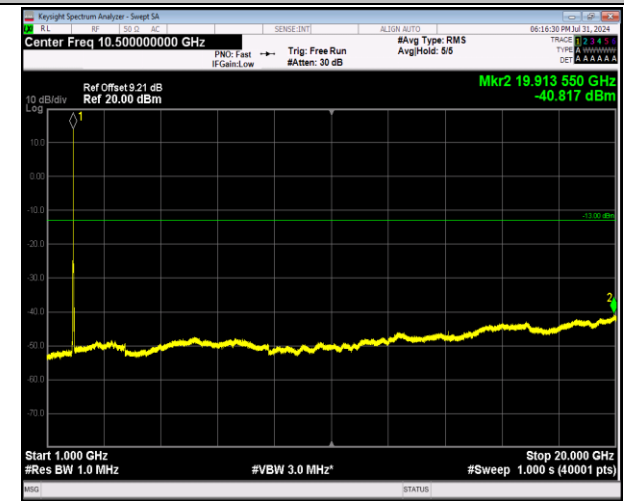

2-2-5MHz-20MHz-64QAM-64QAM-18808-18925-1RB#0-1RB#99-30~1000MHz-PASS

2-2-5MHz-20MHz-64QAM-64QAM-18808-18925-1RB#0-1RB#99-1000~20000MHz-PASS

2-2-5MHz-20MHz-64QAM-64QAM-18808-18925-1RB#24-0RB#0-30~1000MHz-PASS

2-2-5MHz-20MHz-64QAM-64QAM-18808-18925-1RB#24-0RB#0-1000~20000MHz-PASS

2-2-5MHz-20MHz-64QAM-64QAM-18808-18925-25RB#0-100RB#0-30~1000MHz-PASS

2-2-5MHz-20MHz-64QAM-64QAM-18808-18925-25RB#0-100RB#0-1000~20000MHz-PASS