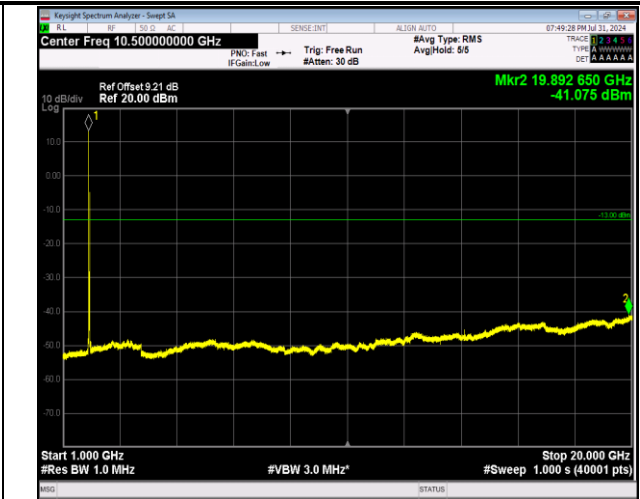

2-2-20MHz-20MHz-64QAM-64QAM-18700-18898-1RB#0-0
RB#0-1000~20000MHz-PASS

2-2-20MHz-20MHz-64QAM-64QAM-18700-18898-1RB#0-1
RB#99-1000~20000MHz-PASS