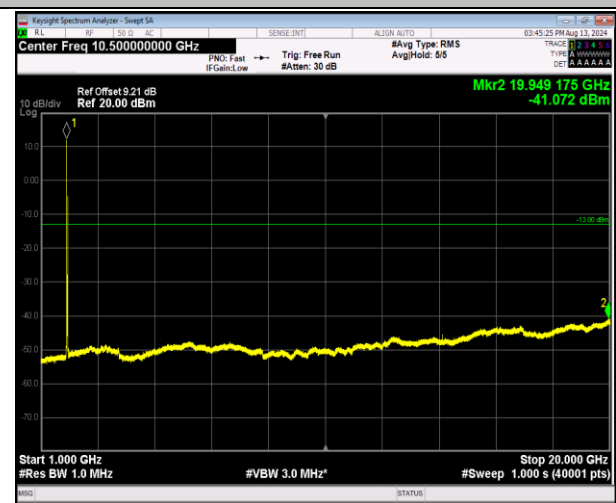

2-2-20MHz-20MHz-QPSK-QPSK-18700-18898-1RB#0-0RB
#0-1000~20000MHz-PASS

2-2-20MHz-20MHz-QPSK-QPSK-18700-18898-1RB#0-1RB
#99-1000~20000MHz-PASS