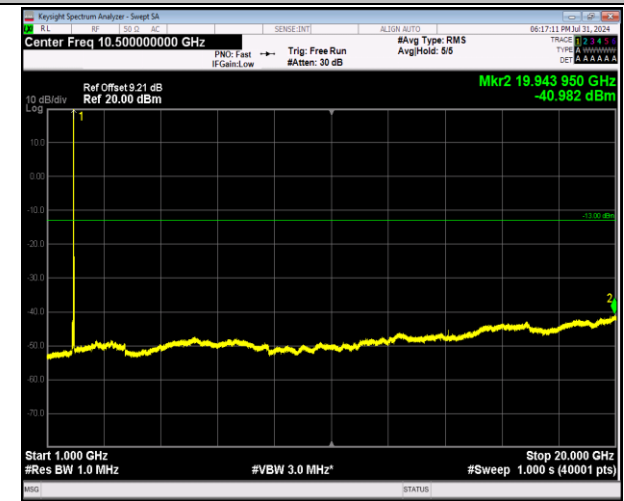

2-2-5MHz-20MHz-16QAM-16QAM-18983-19100-25RB#0-1
00RB#0-1000~20000MHz-PASS

2-2-5MHz-20MHz-64QAM-64QAM-18983-19100-1RB#0-0R
B#0-1000~20000MHz-PASS