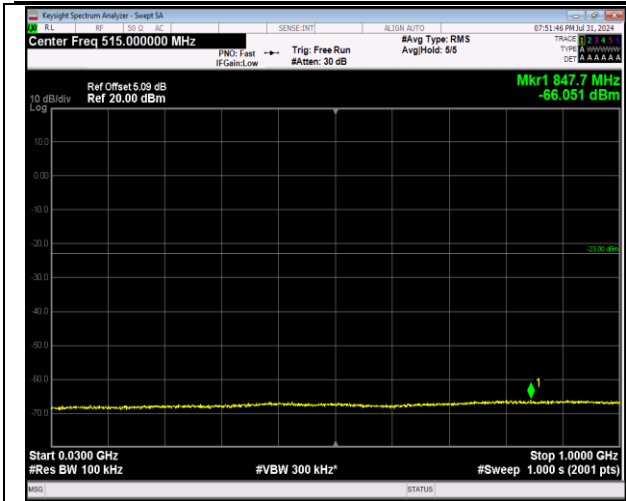

2-2-20MHz-20MHz-64QAM-64QAM-18801-18999-1RB#0
-ORB#0-30~1000MHz-PASS

2-2-20MHz-20MHz-64QAM-64QAM-18801-18999-1RB#0
-1RB#99-30~1000MHz-PASS