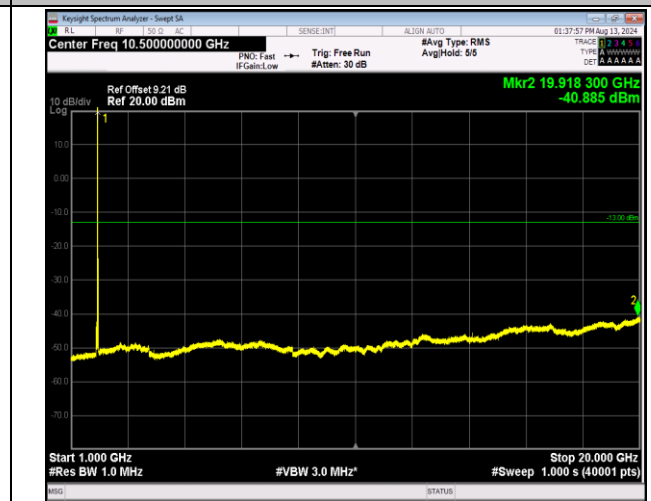

2-2-5MHz-20MHz-QPSK-QPSK-18983-19100-25RB#0-100
RB#0-1000~20000MHz-PASS

2-2-5MHz-20MHz-16QAM-16QAM-18983-19100-1RB#0-0RB#0-1000~20000MHz-PASS