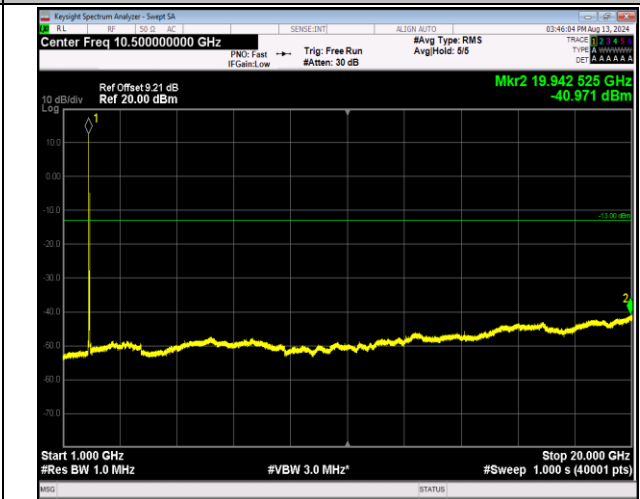

2-2-20MHz-20MHz-16QAM-16QAM-18700-18898-1RB#0-0
RB#0-1000~20000MHz-PASS

2-2-20MHz-20MHz-16QAM-16QAM-18700-18898-1RB#0-1
RB#99-1000~20000MHz-PASS