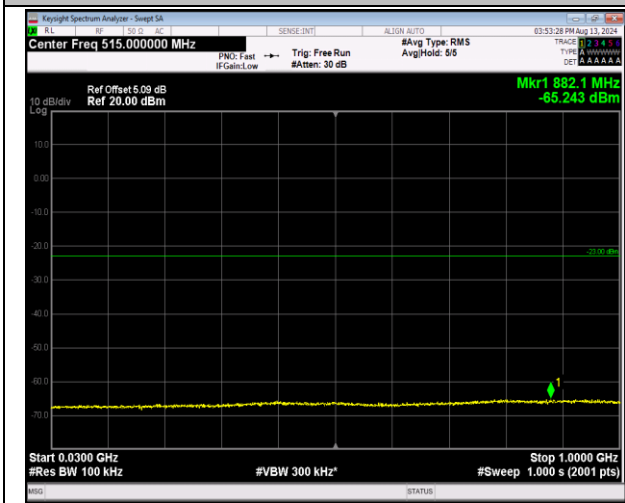

2-2-20MHz-20MHz-QPSK-QPSK-18902-19100-100RB#0
-100RB#0-30~1000MHz-PASS

2-2-20MHz-20MHz-16QAM-16QAM-18902-19100-1RB#0
-0RB#0-30~1000MHz-PASS