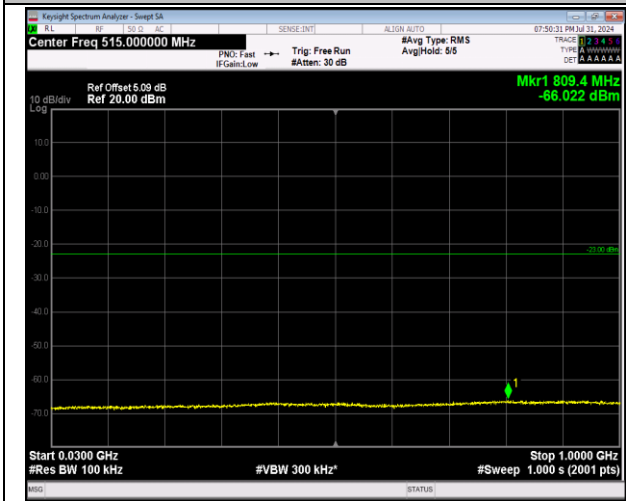

2-2-20MHz-20MHz-16QAM-16QAM-18801-18999-100RB
#0-100RB#0-30~1000MHz-PASS

2-2-20MHz-20MHz-64QAM-64QAM-18801-18999-1RB#0
-ORB#0-30~1000MHz-PASS