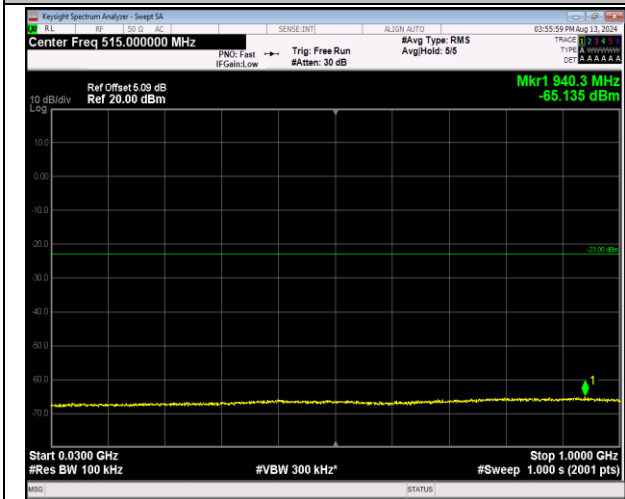

2-2-20MHz-20MHz-16QAM-16QAM-18902-19100-1RB#0
-0RB#0-30~1000MHz-PASS

2-2-20MHz-20MHz-16QAM-16QAM-18902-19100-1RB#0
-1RB#99-30~1000MHz-PASS