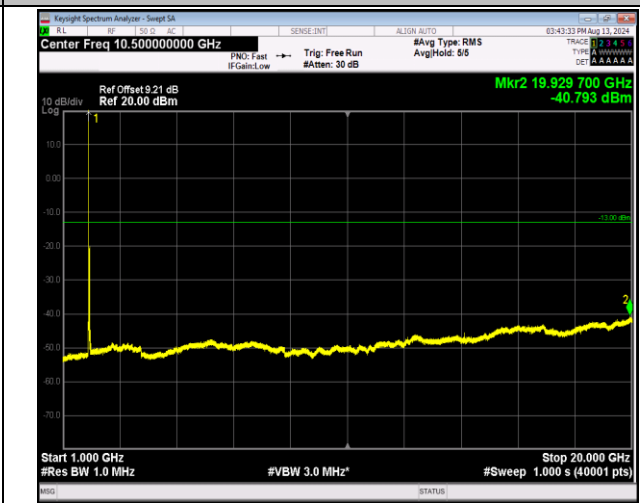

2-2-20MHz-20MHz-QPSK-QPSK-18700-18898-100RB#0-1
00RB#0-1000~20000MHz-PASS

2-2-20MHz-20MHz-16QAM-16QAM-18700-18898-1RB#0-0
RB#0-1000~20000MHz-PASS