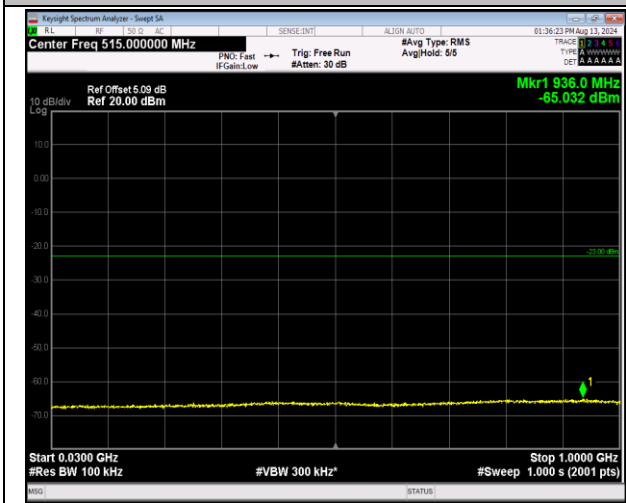

2-2-5MHz-20MHz-16QAM-16QAM-18808-18925-1RB#24  
-0RB#0-30~1000MHz-PASS

2-2-5MHz-20MHz-16QAM-16QAM-18808-18925-1RB#24-0  
RB#0-1000~20000MHz-PASS

2-2-5MHz-20MHz-16QAM-16QAM-18808-18925-25RB#0  
-100RB#0-30~1000MHz-PASS