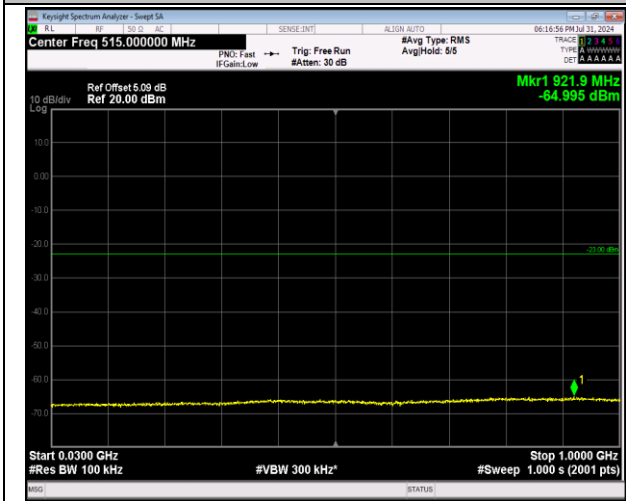

2-2-5MHz-20MHz-16QAM-16QAM-18983-19100-25RB#0
-100RB#0-30~1000MHz-PASS

2-2-5MHz-20MHz-64QAM-64QAM-18983-19100-1RB#0-0
0RB#0-30~1000MHz-PASS