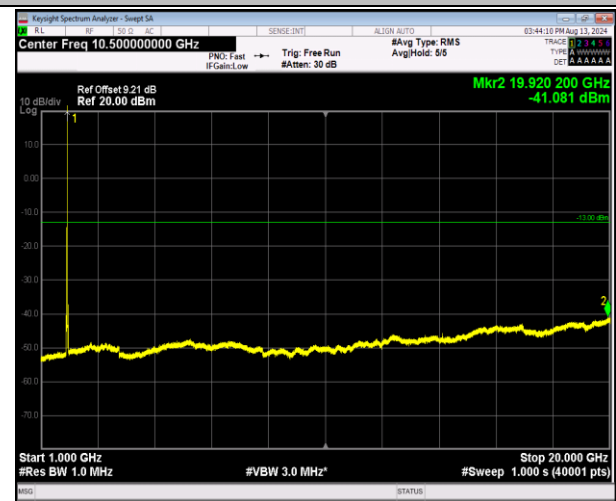

2-2-20MHz-20MHz-QPSK-QPSK-18700-18898-1RB#0-1RB
#99-1000~20000MHz-PASS

2-2-20MHz-20MHz-QPSK-QPSK-18700-18898-1RB#99-0R
B#0-1000~20000MHz-PASS