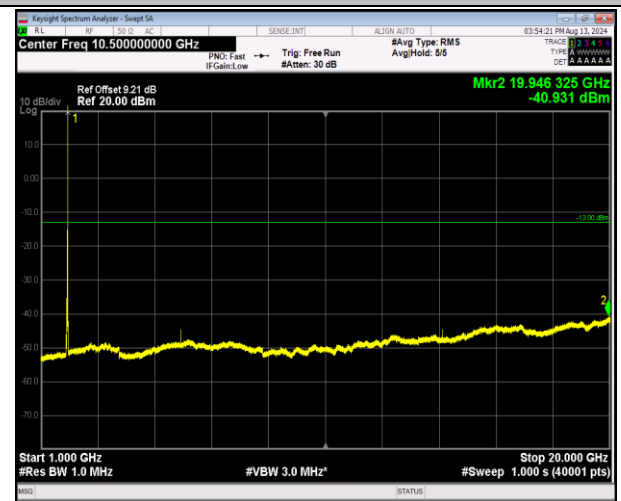

2-2-20MHz-20MHz-QPSK-QPSK-18902-19100-1RB#0-1RB
#99-1000~20000MHz-PASS

2-2-20MHz-20MHz-QPSK-QPSK-18902-19100-1RB#99-0R
B#0-1000~20000MHz-PASS