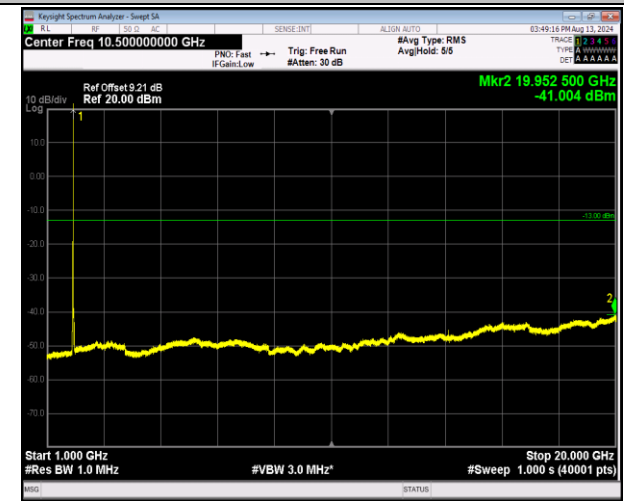

2-2-20MHz-20MHz-QPSK-QPSK-18801-18999-1RB#0-1RB
#99-1000~20000MHz-PASS

2-2-20MHz-20MHz-QPSK-QPSK-18801-18999-1RB#99-0R
B#0-1000~20000MHz-PASS