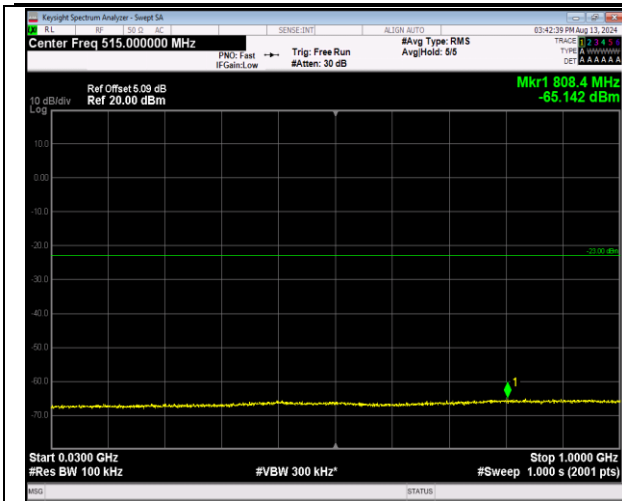

2-2-5MHz-20MHz-64QAM-64QAM-18983-19100-25RB#0-100RB#0-30~1000MHz-PASS

2-2-20MHz-20MHz-QPSK-QPSK-18700-18898-1RB#0-0
RB#0-30~1000MHz-PASS