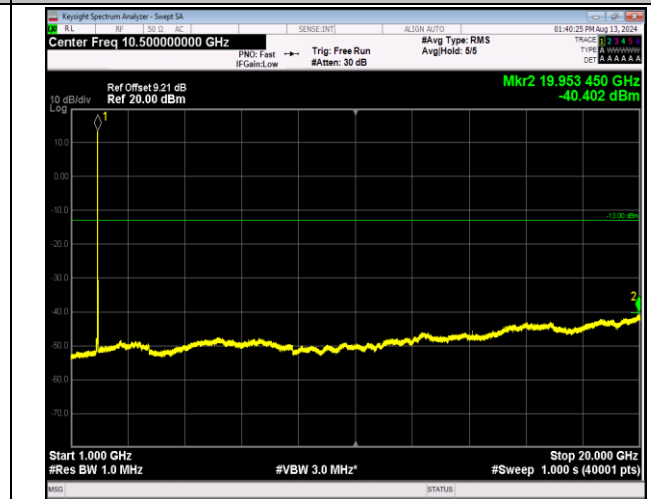

2-2-5MHz-20MHz-QPSK-QPSK-18983-19100-25RB#0-1  
00RB#0-30~1000MHz-PASS

2-2-5MHz-20MHz-QPSK-QPSK-18983-19100-25RB#0-100  
RB#0-1000~20000MHz-PASS

2-2-5MHz-20MHz-16QAM-16QAM-18983-19100-1RB#0-0RB#0-30~1000MHz-PASS

2-2-5MHz-20MHz-16QAM-16QAM-18983-19100-1RB#0-0RB#0-1000~20000MHz-PASS

2-2-5MHz-20MHz-16QAM-16QAM-18983-19100-1RB#0-1RB#99-30~1000MHz-PASS

2-2-5MHz-20MHz-16QAM-16QAM-18983-19100-1RB#0-1RB#99-1000~20000MHz-PASS