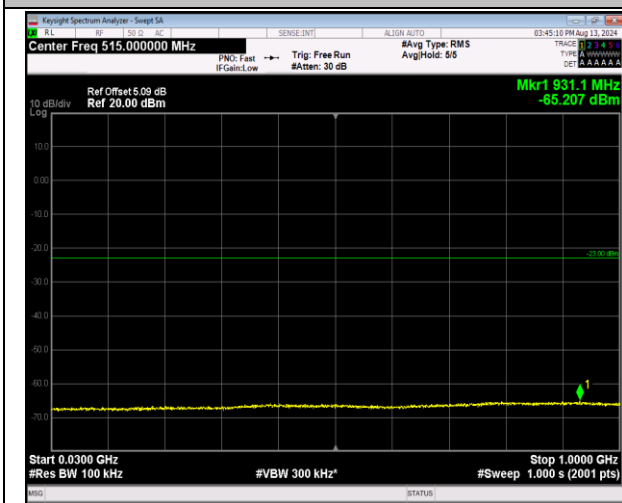

2-2-20MHz-20MHz-QPSK-QPSK-18700-18898-1RB#0-0
RB#0-30~1000MHz-PASS

2-2-20MHz-20MHz-QPSK-QPSK-18700-18898-1RB#0-1
RB#99-30~1000MHz-PASS