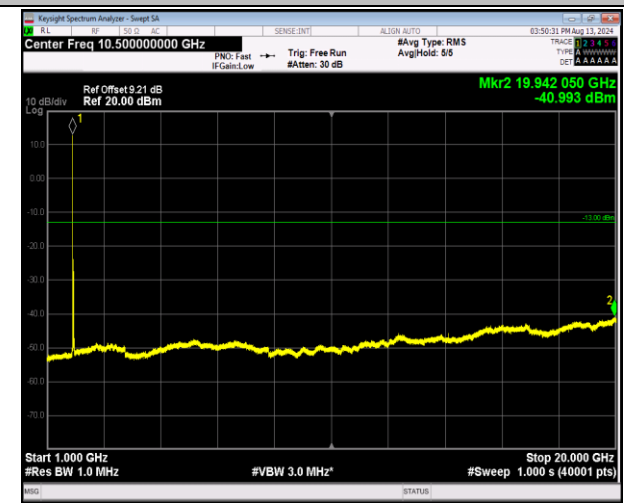

2-2-20MHz-20MHz-QPSK-QPSK-18801-18999-1RB#0-0RB
#0-1000~20000MHz-PASS

2-2-20MHz-20MHz-QPSK-QPSK-18801-18999-1RB#0-1RB
#99-1000~20000MHz-PASS