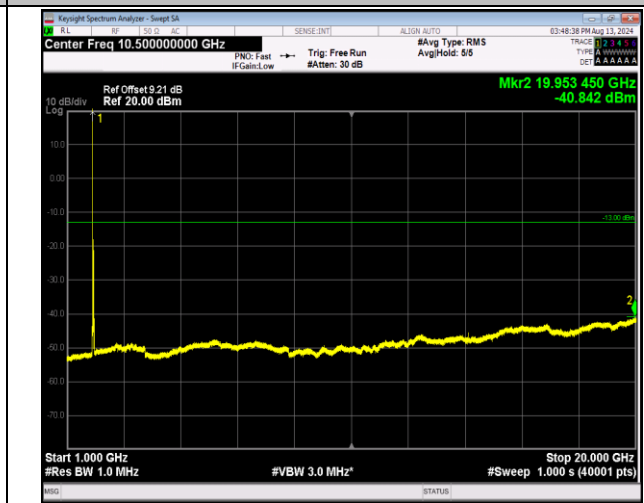

2-2-20MHz-20MHz-QPSK-QPSK-18801-18999-100RB#0-1
00RB#0-1000~20000MHz-PASS

2-2-20MHz-20MHz-16QAM-16QAM-18801-18999-1RB#0-0
RB#0-1000~20000MHz-PASS