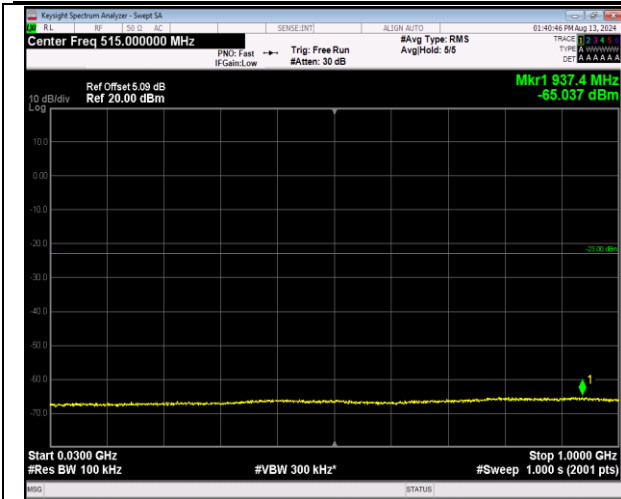

2-2-5MHz-20MHz-QPSK-QPSK-18983-19100-1RB#24-0
RB#0-30~1000MHz-PASS

2-2-5MHz-20MHz-QPSK-QPSK-18983-19100-25RB#0-1
00RB#0-30~1000MHz-PASS