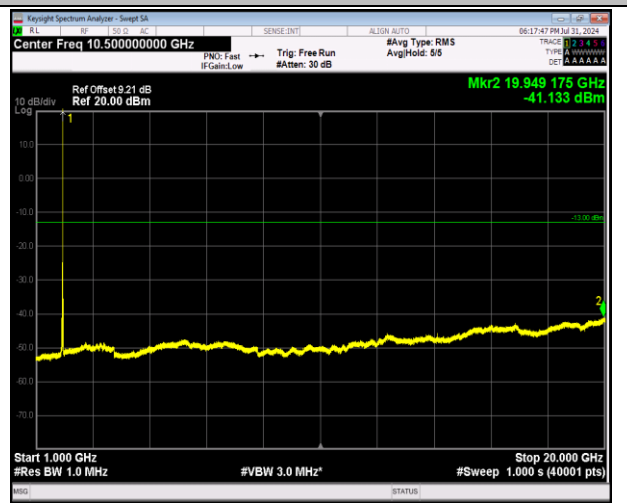

2-2-5MHz-20MHz-64QAM-64QAM-18983-19100-1RB#0-1RB#99-1000~20000MHz-PASS

2-2-5MHz-20MHz-64QAM-64QAM-18983-19100-1RB#24-0RB#0-1000~20000MHz-PASS