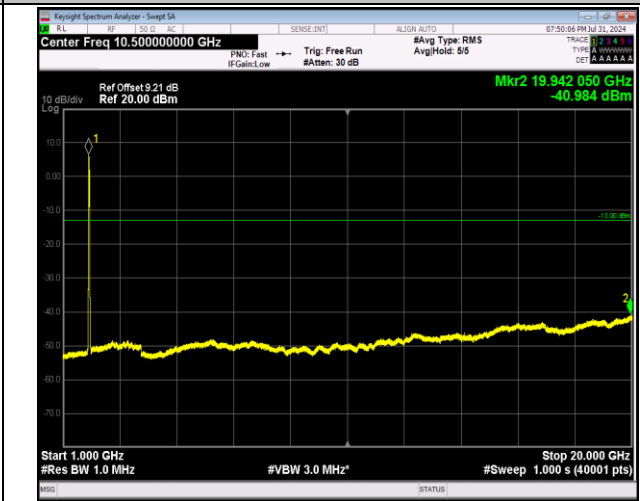

2-2-20MHz-20MHz-64QAM-64QAM-18700-18898-1RB#99-0RB#0-1000~20000MHz-PASS

2-2-20MHz-20MHz-64QAM-64QAM-18700-18898-100RB#0-100RB#0-1000~20000MHz-PASS