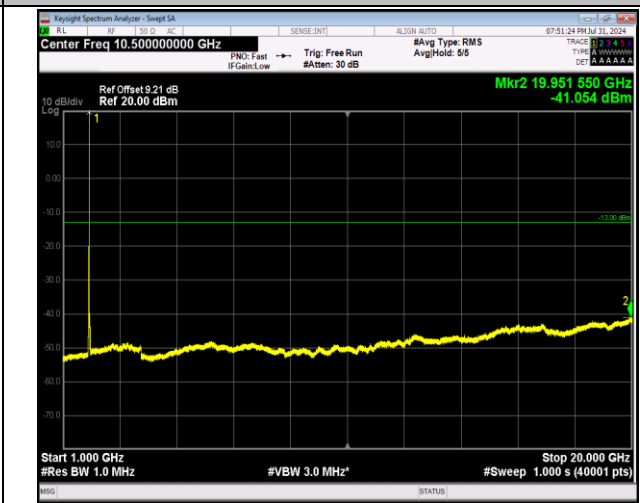

2-2-20MHz-20MHz-64QAM-64QAM-18801-18999-1RB#0-1
RB#99-1000~20000MHz-PASS

2-2-20MHz-20MHz-64QAM-64QAM-18801-18999-1RB#99-0RB#0-1000~20000MHz-PASS