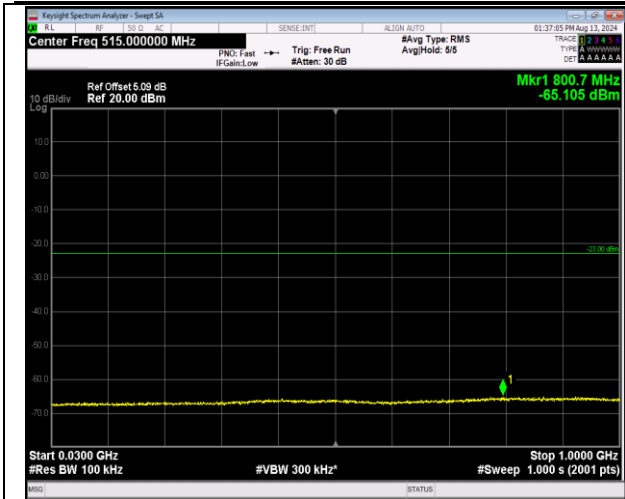

2-2-5MHz-20MHz-64QAM-64QAM-18808-18925-25RB#0-100RB#0-30~1000MHz-PASS

2-2-5MHz-20MHz-QPSK-QPSK-18983-19100-1RB#0-0R
B#0-30~1000MHz-PASS