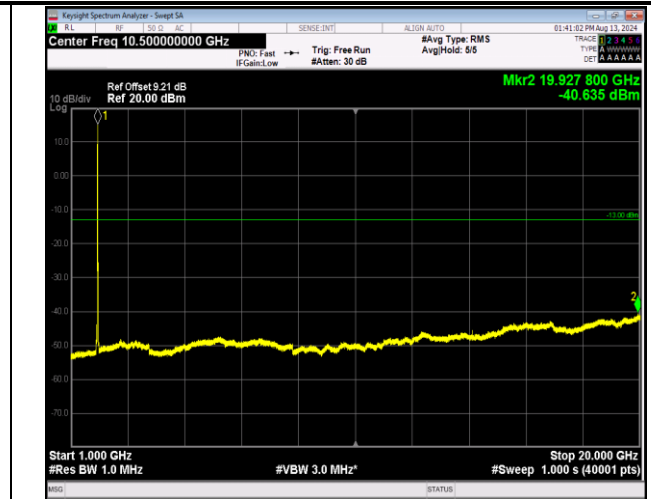

2-2-5MHz-20MHz-QPSK-QPSK-18983-19100-1RB#24-0RB
#0-1000~20000MHz-PASS

2-2-5MHz-20MHz-QPSK-QPSK-18983-19100-25RB#0-100
RB#0-1000~20000MHz-PASS