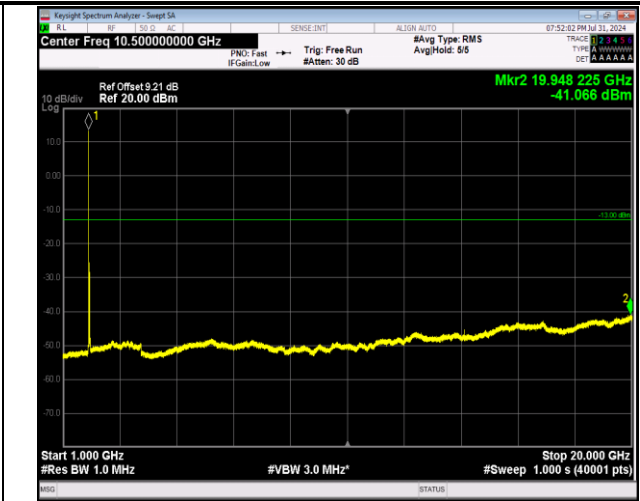

2-2-20MHz-20MHz-64QAM-64QAM-18801-18999-1RB#0-0
RB#0-1000~20000MHz-PASS

2-2-20MHz-20MHz-64QAM-64QAM-18801-18999-1RB#0-1
RB#99-1000~20000MHz-PASS