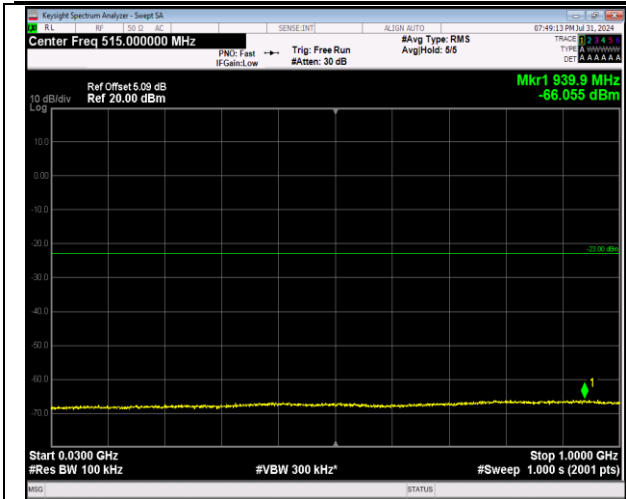

2-2-20MHz-20MHz-64QAM-64QAM-18700-18898-1RB#0
-ORB#0-30~1000MHz-PASS

2-2-20MHz-20MHz-64QAM-64QAM-18700-18898-1RB#0
-1RB#99-30~1000MHz-PASS