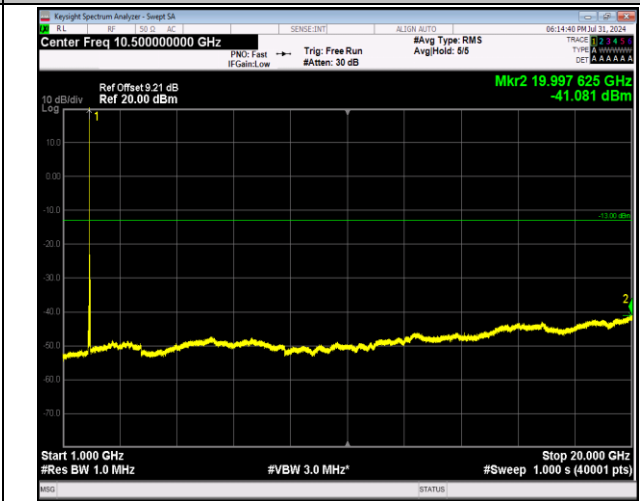

2-2-5MHz-20MHz-16QAM-16QAM-18808-18925-1RB#24  
-0RB#0-30~1000MHz-PASS

2-2-5MHz-20MHz-16QAM-16QAM-18808-18925-1RB#24-0  
RB#0-1000~20000MHz-PASS

2-2-5MHz-20MHz-16QAM-16QAM-18808-18925-25RB#0  
-100RB#0-30~1000MHz-PASS

2-2-5MHz-20MHz-16QAM-16QAM-18808-18925-25RB#0-1  
00RB#0-1000~20000MHz-PASS

2-2-5MHz-20MHz-64QAM-64QAM-18808-18925-1RB#0-0  
0RB#0-30~1000MHz-PASS

2-2-5MHz-20MHz-64QAM-64QAM-18808-18925-1RB#0-0R  
B#0-1000~20000MHz-PASS