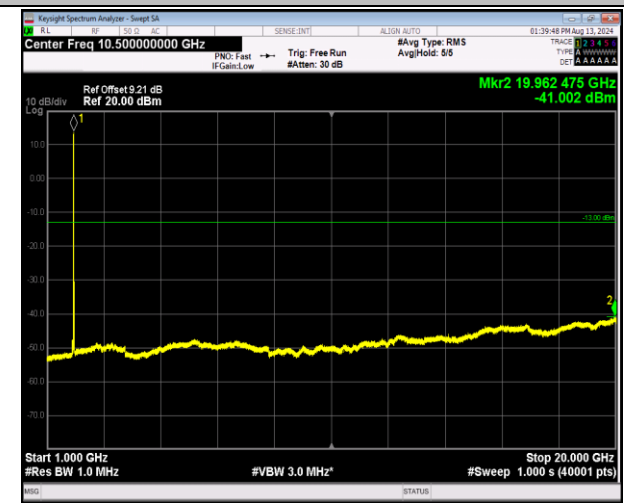

2-2-5MHz-20MHz-QPSK-QPSK-18983-19100-1RB#0-0RB#
0-1000~20000MHz-PASS

2-2-5MHz-20MHz-QPSK-QPSK-18983-19100-1RB#0-1RB#
99-1000~20000MHz-PASS