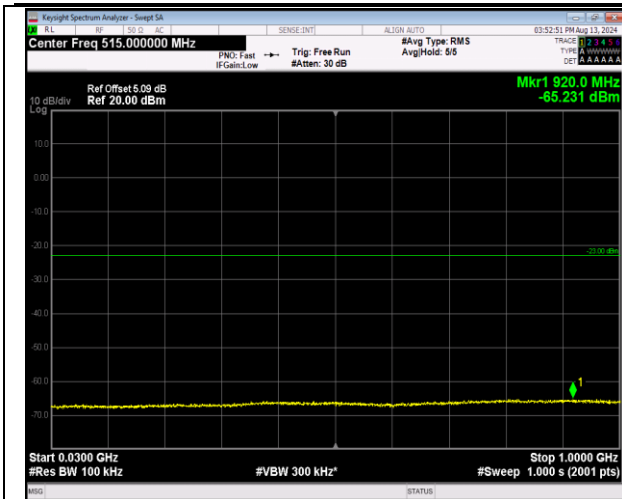

2-2-20MHz-20MHz-64QAM-64QAM-18801-18999-100RB#0-100RB#0-30~1000MHz-PASS

2-2-20MHz-20MHz-QPSK-QPSK-18902-19100-1RB#0-0
RB#0-30~1000MHz-PASS