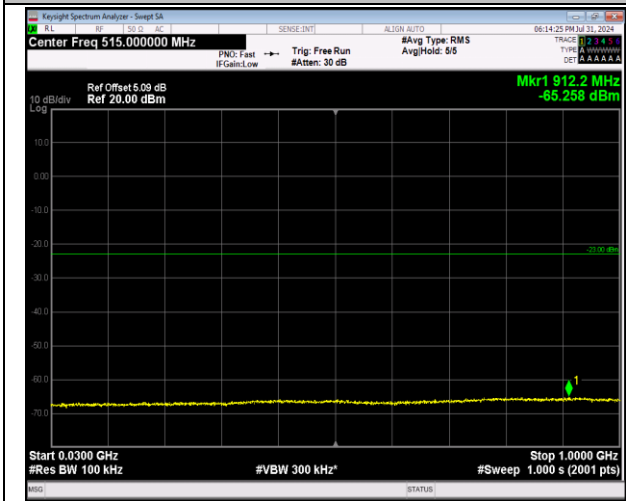

2-2-5MHz-20MHz-16QAM-16QAM-18808-18925-1RB#24  
-0RB#0-30~1000MHz-PASS

2-2-5MHz-20MHz-16QAM-16QAM-18808-18925-1RB#24-0  
RB#0-1000~20000MHz-PASS

2-2-5MHz-20MHz-16QAM-16QAM-18808-18925-25RB#0  
-100RB#0-30~1000MHz-PASS

2-2-5MHz-20MHz-16QAM-16QAM-18808-18925-25RB#0-1  
00RB#0-1000~20000MHz-PASS

2-2-5MHz-20MHz-64QAM-64QAM-18808-18925-1RB#0-0  
0RB#0-30~1000MHz-PASS

2-2-5MHz-20MHz-64QAM-64QAM-18808-18925-1RB#0-0R  
B#0-1000~20000MHz-PASS