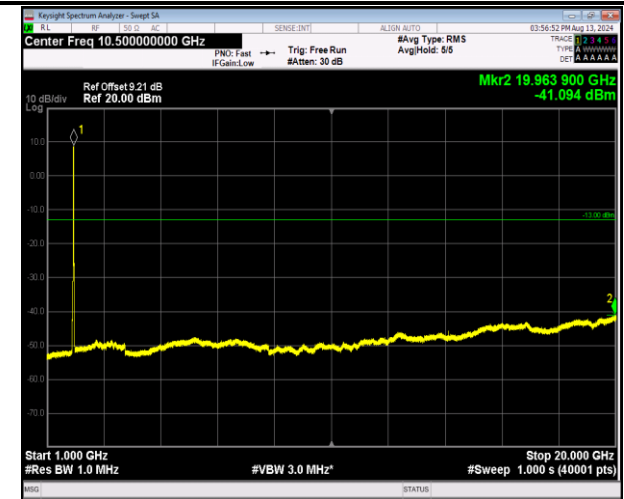

2-2-20MHz-20MHz-QPSK-QPSK-18902-19100-1RB#99-0R
B#0-1000~20000MHz-PASS

2-2-20MHz-20MHz-QPSK-QPSK-18902-19100-100RB#0-1
00RB#0-1000~20000MHz-PASS