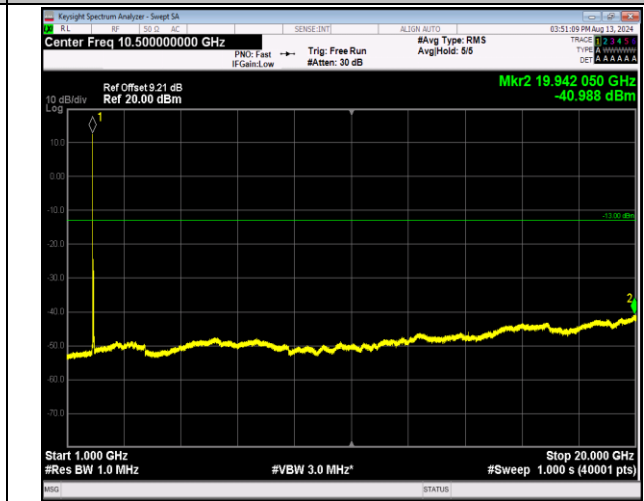

2-2-20MHz-20MHz-16QAM-16QAM-18801-18999-1RB#0-0
RB#0-1000~20000MHz-PASS

2-2-20MHz-20MHz-16QAM-16QAM-18801-18999-1RB#0-1
RB#99-1000~20000MHz-PASS