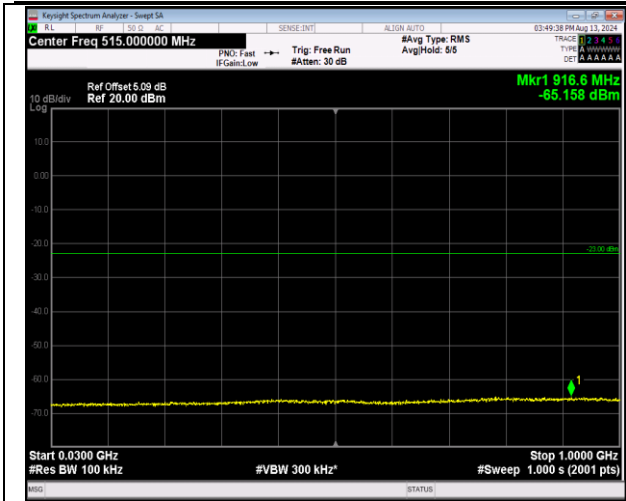

2-2-20MHz-20MHz-16QAM-16QAM-18801-18999-1RB#0
-1RB#99-30~1000MHz-PASS

2-2-20MHz-20MHz-16QAM-16QAM-18801-18999-1RB#9
9-ORB#0-30~1000MHz-PASS