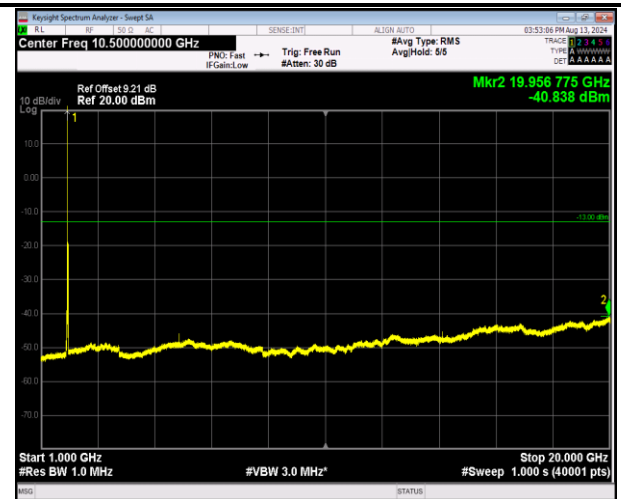

2-2-20MHz-20MHz-64QAM-64QAM-18801-18999-100RB#0-100RB#0-1000~20000MHz-PASS

2-2-20MHz-20MHz-QPSK-QPSK-18902-19100-1RB#0-0RB
#0-1000~20000MHz-PASS