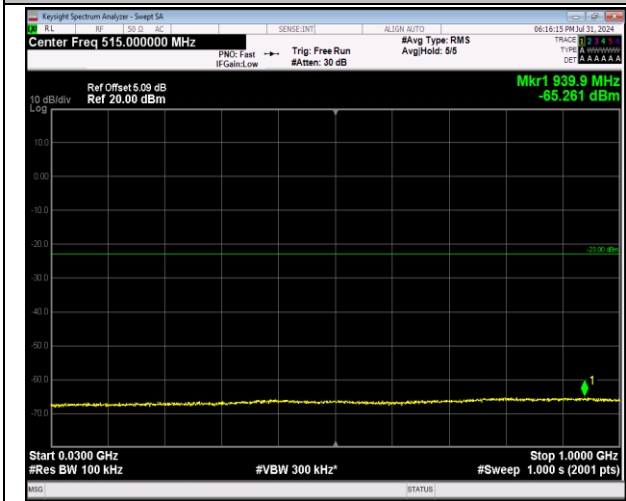

2-2-5MHz-20MHz-64QAM-64QAM-18808-18925-1RB#24-0RB#0-30~1000MHz-PASS

2-2-5MHz-20MHz-64QAM-64QAM-18808-18925-25RB#0-100RB#0-30~1000MHz-PASS