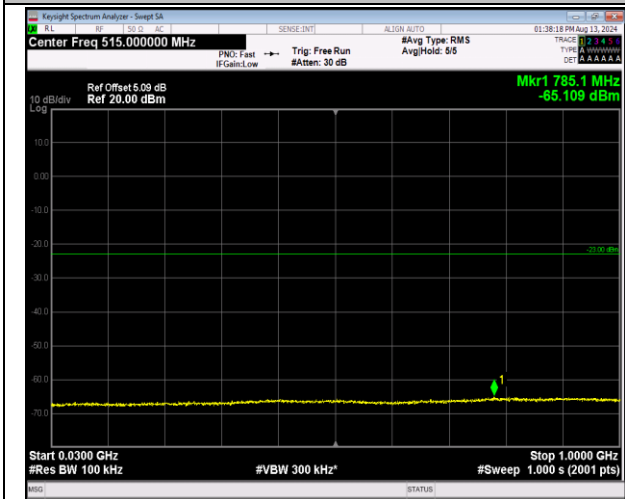

2-2-5MHz-20MHz-QPSK-QPSK-18983-19100-1RB#0-1R
B#99-30~1000MHz-PASS

2-2-5MHz-20MHz-QPSK-QPSK-18983-19100-1RB#24-0
RB#0-30~1000MHz-PASS