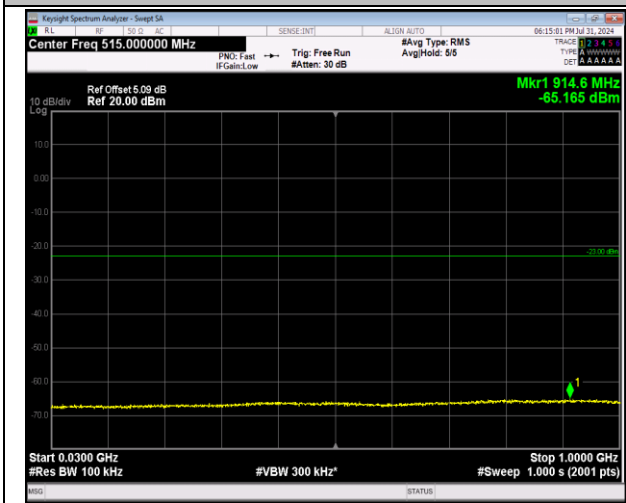

2-2-5MHz-20MHz-64QAM-64QAM-18808-18925-1RB#0-1RB#99-30~1000MHz-PASS

2-2-5MHz-20MHz-64QAM-64QAM-18808-18925-1RB#24-0RB#0-30~1000MHz-PASS