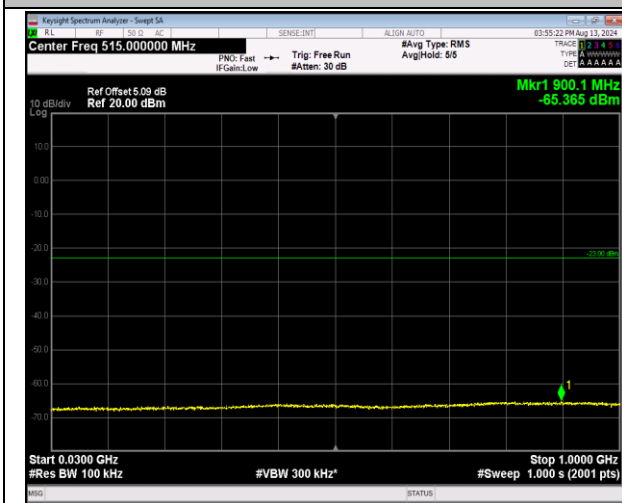

2-2-20MHz-20MHz-QPSK-QPSK-18902-19100-1RB#0-0
RB#0-30~1000MHz-PASS

2-2-20MHz-20MHz-QPSK-QPSK-18902-19100-1RB#0-1
RB#99-30~1000MHz-PASS