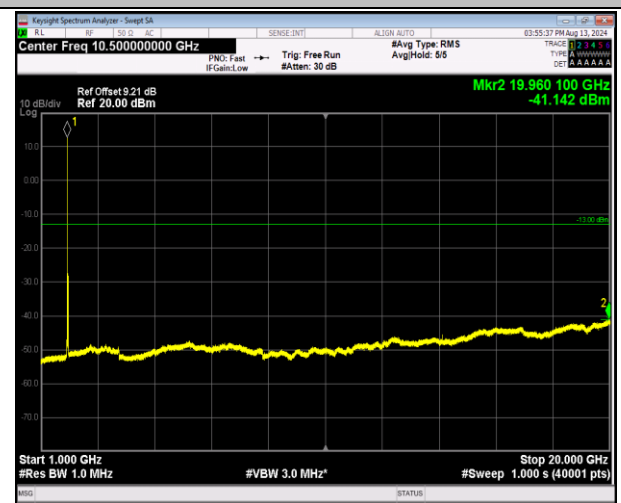

2-2-20MHz-20MHz-QPSK-QPSK-18902-19100-1RB#0-0RB
#0-1000~20000MHz-PASS

2-2-20MHz-20MHz-QPSK-QPSK-18902-19100-1RB#0-1RB
#99-1000~20000MHz-PASS