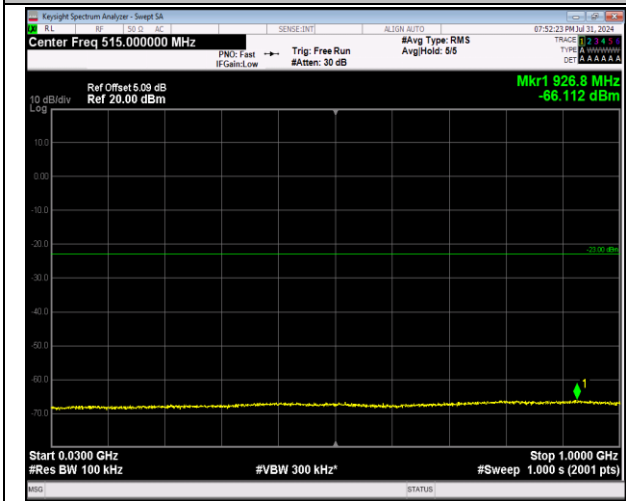

2-2-20MHz-20MHz-64QAM-64QAM-18801-18999-1RB#9
9-0RB#0-30~1000MHz-PASS

2-2-20MHz-20MHz-64QAM-64QAM-18801-18999-100RB#0-100RB#0-30~1000MHz-PASS