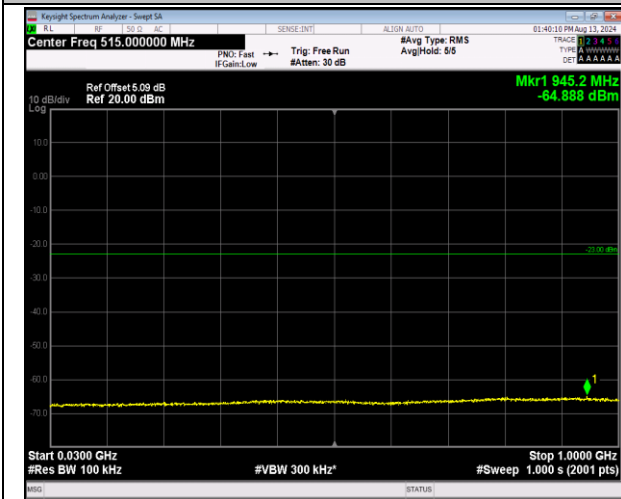

2-2-5MHz-20MHz-16QAM-16QAM-18983-19100-1RB#0-0RB#0-1000~20000MHz-PASS

2-2-5MHz-20MHz-16QAM-16QAM-18983-19100-1RB#0-1RB#99-30~1000MHz-PASS

2-2-5MHz-20MHz-16QAM-16QAM-18983-19100-1RB#0-1RB#99-1000~20000MHz-PASS