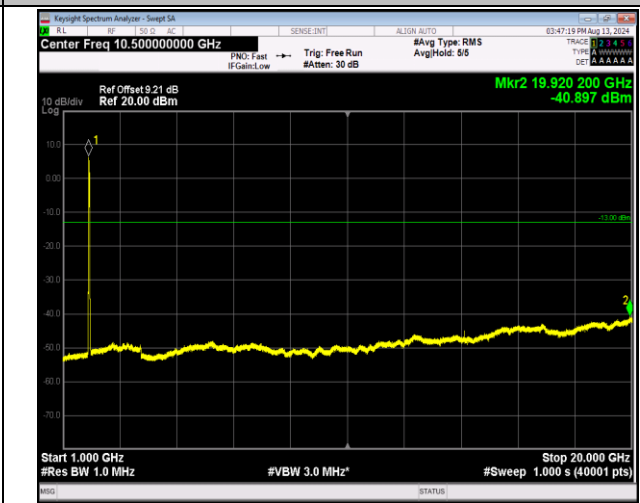

2-2-20MHz-20MHz-16QAM-16QAM-18700-18898-1RB#99-
ORB#0-1000~20000MHz-PASS

2-2-20MHz-20MHz-16QAM-16QAM-18700-18898-100RB#0
-100RB#0-1000~20000MHz-PASS