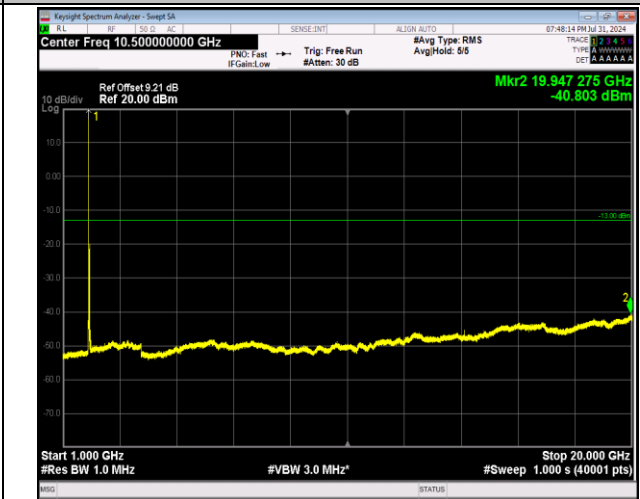

2-2-20MHz-20MHz-16QAM-16QAM-18700-18898-100RB#0
-100RB#0-1000~20000MHz-PASS

2-2-20MHz-20MHz-64QAM-64QAM-18700-18898-1RB#0-0
RB#0-1000~20000MHz-PASS