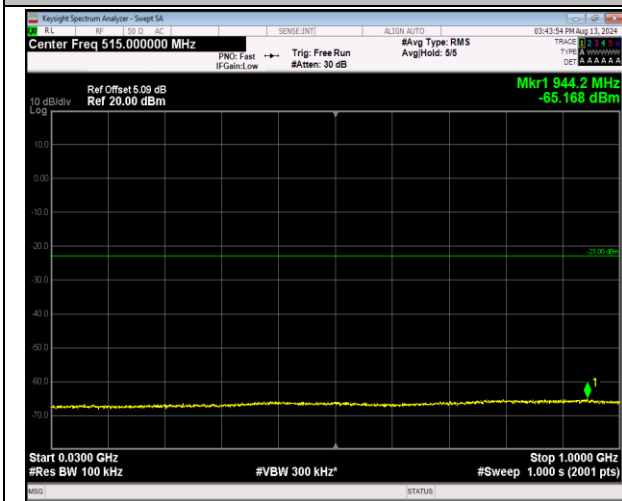

2-2-20MHz-20MHz-QPSK-QPSK-18700-18898-1RB#0-1
RB#99-30~1000MHz-PASS

2-2-20MHz-20MHz-QPSK-QPSK-18700-18898-1RB#99-99
ORB#0-30~1000MHz-PASS