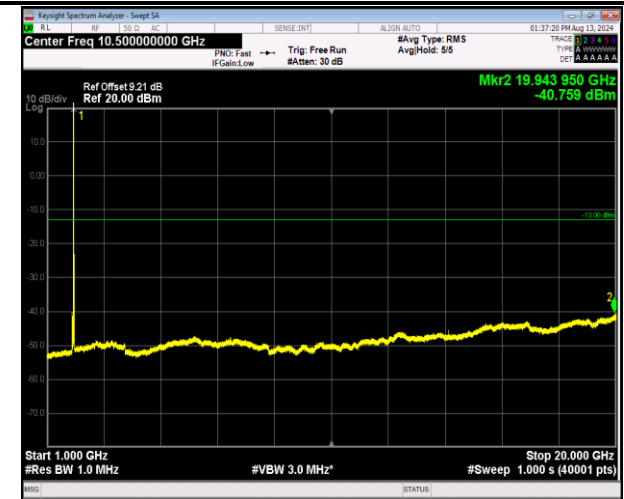

2-2-5MHz-20MHz-64QAM-64QAM-18808-18925-25RB#0-100RB#0-1000~20000MHz-PASS

2-2-5MHz-20MHz-QPSK-QPSK-18983-19100-1RB#0-0RB#
0-1000~20000MHz-PASS