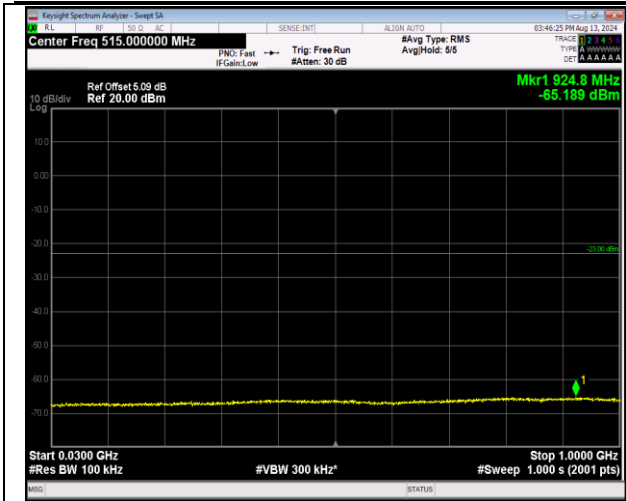

2-2-20MHz-20MHz-QPSK-QPSK-18700-18898-1RB#99-99
ORB#0-30~1000MHz-PASS

2-2-20MHz-20MHz-QPSK-QPSK-18700-18898-100RB#0
-100RB#0-30~1000MHz-PASS