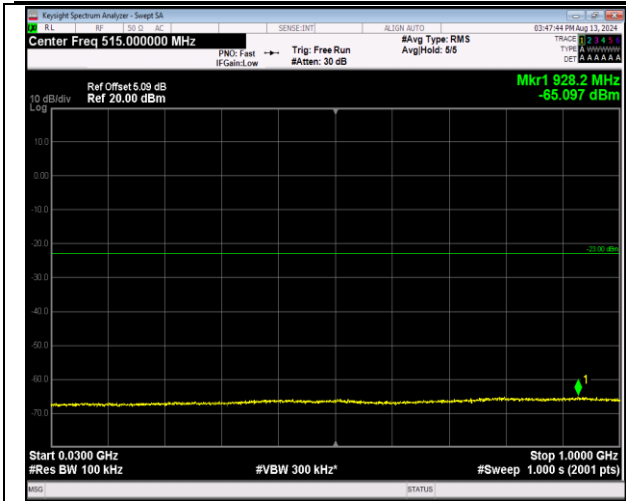

2-2-20MHz-20MHz-64QAM-64QAM-18700-18898-100RB#0-100RB#0-30~1000MHz-PASS

2-2-20MHz-20MHz-QPSK-QPSK-18801-18999-1RB#0-0
RB#0-30~1000MHz-PASS