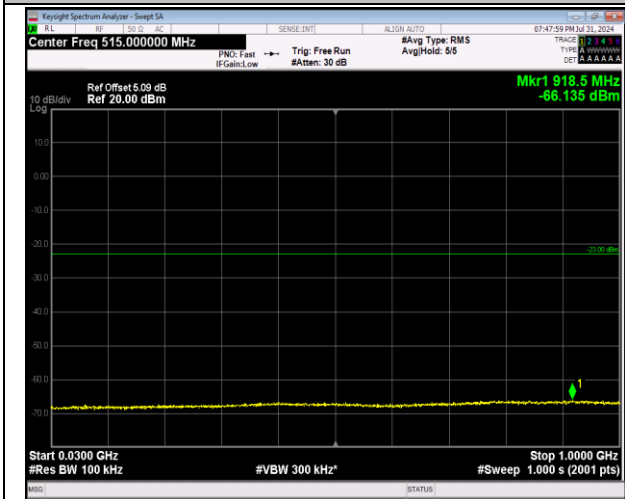

2-2-20MHz-20MHz-16QAM-16QAM-18700-18898-100RB
#0-100RB#0-30~1000MHz-PASS

2-2-20MHz-20MHz-64QAM-64QAM-18700-18898-1RB#0
-ORB#0-30~1000MHz-PASS