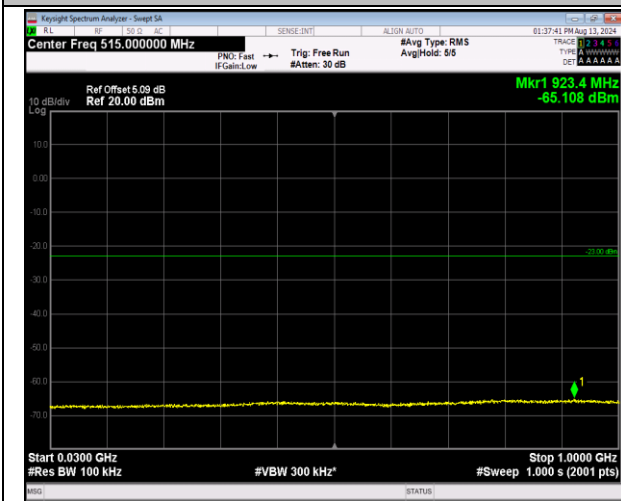

2-2-5MHz-20MHz-QPSK-QPSK-18983-19100-25RB#0-1
00RB#0-30~1000MHz-PASS

2-2-5MHz-20MHz-16QAM-16QAM-18983-19100-1RB#0-0RB#0-30~1000MHz-PASS