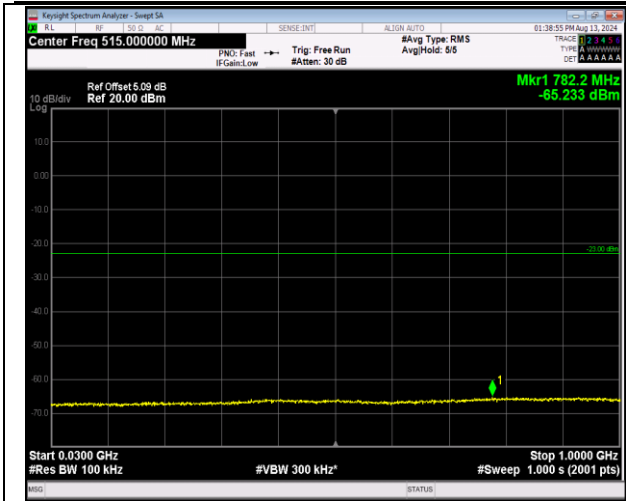

2-2-5MHz-20MHz-16QAM-16QAM-18983-19100-1RB#0-1RB#99-30~1000MHz-PASS

2-2-5MHz-20MHz-16QAM-16QAM-18983-19100-1RB#24
-0RB#0-30~1000MHz-PASS