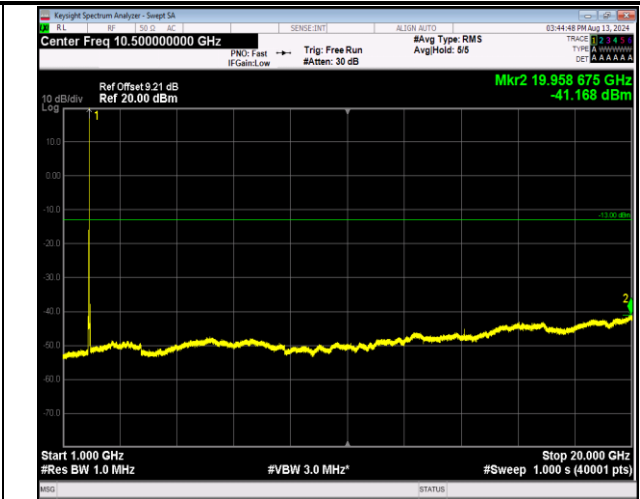

2-2-20MHz-20MHz-16QAM-16QAM-18700-18898-1RB#0-1
RB#99-1000~20000MHz-PASS

2-2-20MHz-20MHz-16QAM-16QAM-18700-18898-1RB#99-
ORB#0-1000~20000MHz-PASS