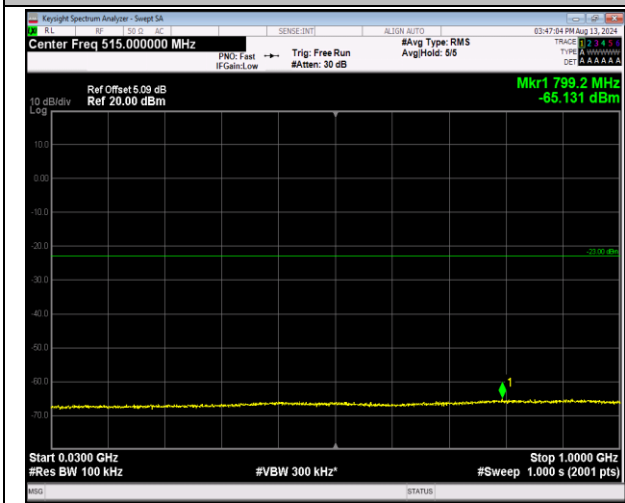

2-2-20MHz-20MHz-16QAM-16QAM-18700-18898-1RB#9
9-ORB#0-30~1000MHz-PASS

2-2-20MHz-20MHz-16QAM-16QAM-18700-18898-100RB
#0-100RB#0-30~1000MHz-PASS