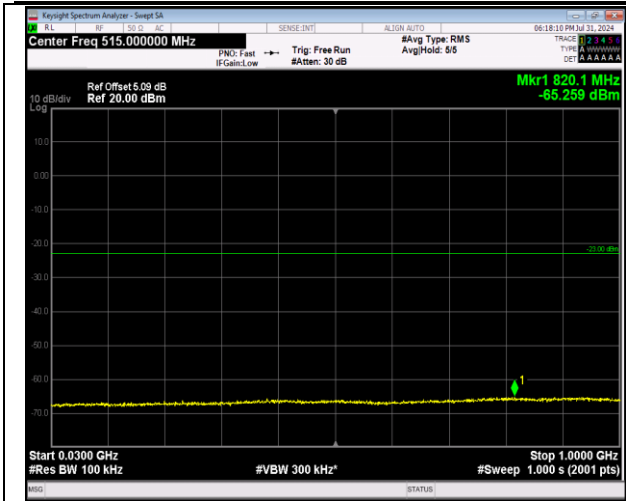

2-2-5MHz-20MHz-64QAM-64QAM-18983-19100-1RB#0-0
0RB#0-30~1000MHz-PASS

2-2-5MHz-20MHz-64QAM-64QAM-18983-19100-1RB#0-1RB#99-30~1000MHz-PASS