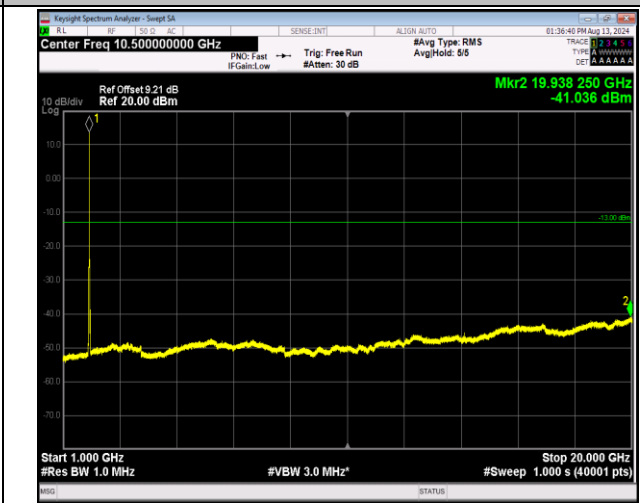

2-2-5MHz-20MHz-16QAM-16QAM-18808-18925-1RB#24  
-0RB#0-30~1000MHz-PASS

2-2-5MHz-20MHz-16QAM-16QAM-18808-18925-1RB#24-0  
RB#0-1000~20000MHz-PASS

2-2-5MHz-20MHz-16QAM-16QAM-18808-18925-25RB#0  
-100RB#0-30~1000MHz-PASS

2-2-5MHz-20MHz-16QAM-16QAM-18808-18925-25RB#0-1  
00RB#0-1000~20000MHz-PASS

2-2-5MHz-20MHz-64QAM-64QAM-18808-18925-1RB#0-0  
0RB#0-30~1000MHz-PASS

2-2-5MHz-20MHz-64QAM-64QAM-18808-18925-1RB#0-0R  
B#0-1000~20000MHz-PASS