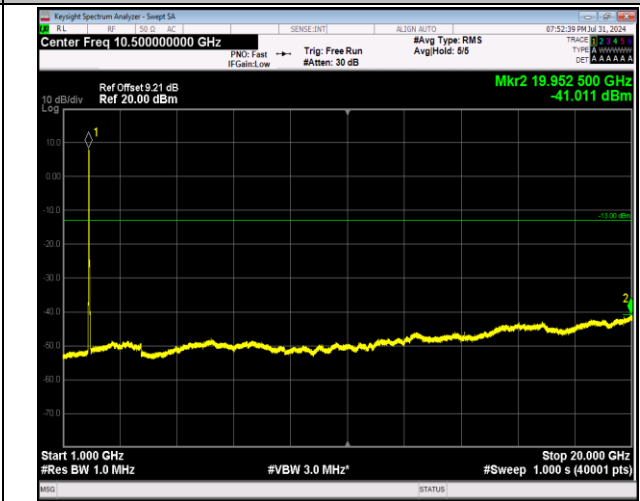

2-2-20MHz-20MHz-16QAM-16QAM-18801-18999-100RB#0  
 -100RB#0-1000~20000MHz-PASS

2-2-20MHz-20MHz-64QAM-64QAM-18801-18999-1RB#0  
 -ORB#0-30~1000MHz-PASS

2-2-20MHz-20MHz-64QAM-64QAM-18801-18999-1RB#0-0  
 RB#0-1000~20000MHz-PASS

2-2-20MHz-20MHz-64QAM-64QAM-18801-18999-1RB#0  
-1RB#99-30~1000MHz-PASS

2-2-20MHz-20MHz-64QAM-64QAM-18801-18999-1RB#0-1  
RB#99-1000~20000MHz-PASS

2-2-20MHz-20MHz-64QAM-64QAM-18801-18999-1RB#9  
9-0RB#0-30~1000MHz-PASS

2-2-20MHz-20MHz-64QAM-64QAM-18801-18999-1RB#99-0RB#0-1000~20000MHz-PASS

2-2-20MHz-20MHz-64QAM-64QAM-18801-18999-100RB#0-100RB#0-30~1000MHz-PASS

2-2-20MHz-20MHz-64QAM-64QAM-18801-18999-100RB#0-100RB#0-1000~20000MHz-PASS