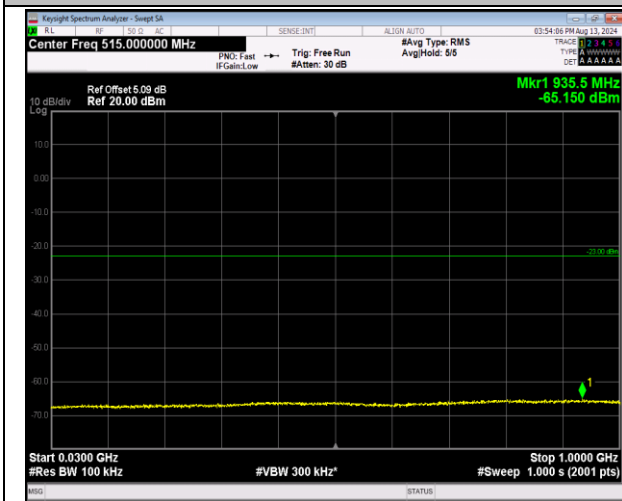

2-2-20MHz-20MHz-QPSK-QPSK-18902-19100-1RB#0-1
RB#99-30~1000MHz-PASS

2-2-20MHz-20MHz-QPSK-QPSK-18902-19100-1RB#99-99
ORB#0-30~1000MHz-PASS