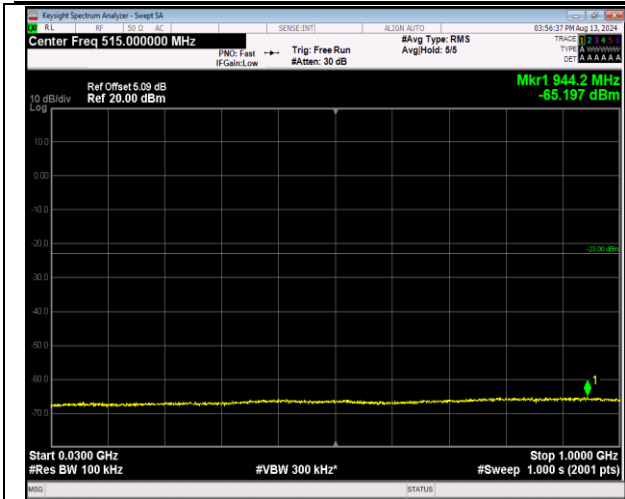

2-2-20MHz-20MHz-QPSK-QPSK-18902-19100-1RB#99-99
ORB#0-30~1000MHz-PASS

2-2-20MHz-20MHz-QPSK-QPSK-18902-19100-100RB#0
-100RB#0-30~1000MHz-PASS