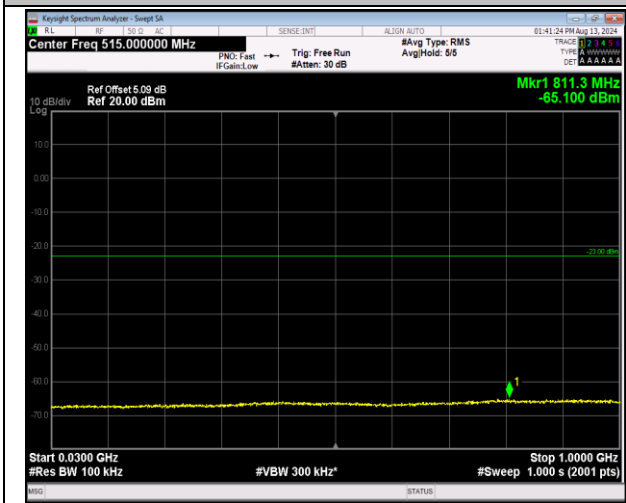

2-2-5MHz-20MHz-16QAM-16QAM-18983-19100-1RB#24
-0RB#0-30~1000MHz-PASS

2-2-5MHz-20MHz-16QAM-16QAM-18983-19100-25RB#0
-100RB#0-30~1000MHz-PASS