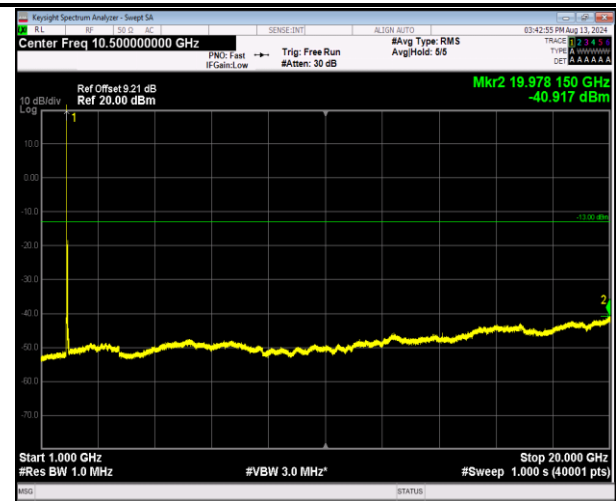

2-2-5MHz-20MHz-64QAM-64QAM-18983-19100-25RB#0-100RB#0-1000~20000MHz-PASS

2-2-20MHz-20MHz-QPSK-QPSK-18700-18898-1RB#0-0RB
#0-1000~20000MHz-PASS