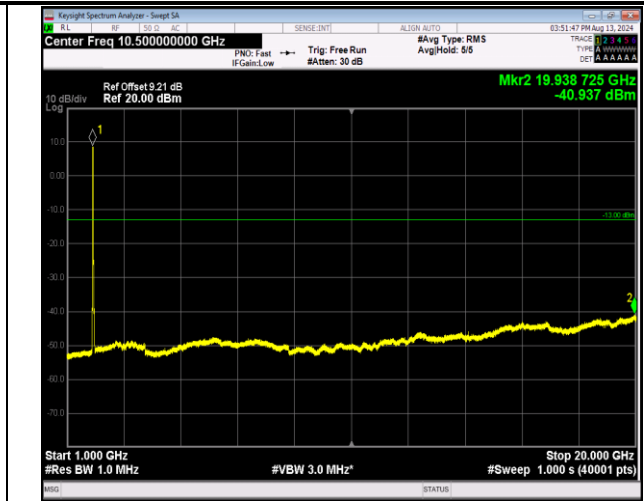

2-2-20MHz-20MHz-QPSK-QPSK-18801-18999-1RB#99-0R
B#0-1000~20000MHz-PASS

2-2-20MHz-20MHz-QPSK-QPSK-18801-18999-100RB#0-1
00RB#0-1000~20000MHz-PASS