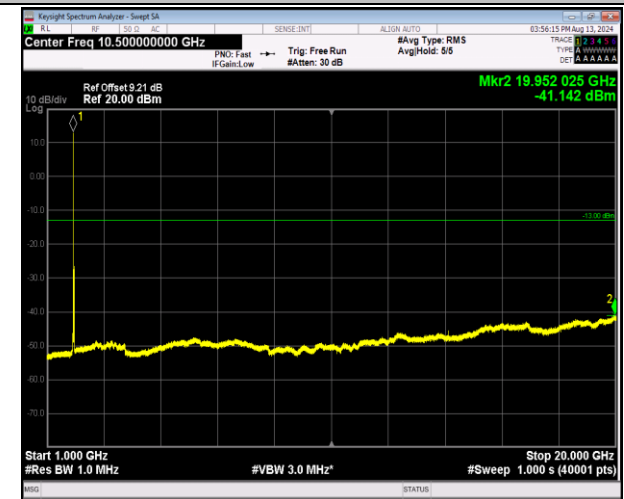

2-2-20MHz-20MHz-16QAM-16QAM-18902-19100-1RB#0-0
RB#0-1000~20000MHz-PASS

2-2-20MHz-20MHz-16QAM-16QAM-18902-19100-1RB#0-1
RB#99-1000~20000MHz-PASS