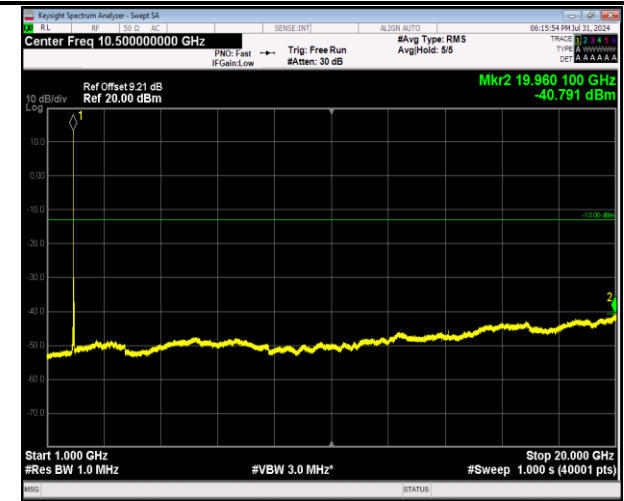

2-2-5MHz-20MHz-16QAM-16QAM-18808-18925-1RB#24  
-0RB#0-30~1000MHz-PASS

2-2-5MHz-20MHz-16QAM-16QAM-18808-18925-1RB#24-0  
RB#0-1000~20000MHz-PASS

2-2-5MHz-20MHz-16QAM-16QAM-18808-18925-25RB#0  
-100RB#0-30~1000MHz-PASS

2-2-5MHz-20MHz-16QAM-16QAM-18808-18925-25RB#0-1  
00RB#0-1000~20000MHz-PASS

2-2-5MHz-20MHz-64QAM-64QAM-18808-18925-1RB#0-0  
0RB#0-30~1000MHz-PASS

2-2-5MHz-20MHz-64QAM-64QAM-18808-18925-1RB#0-0R  
B#0-1000~20000MHz-PASS

2-2-5MHz-20MHz-64QAM-64QAM-18808-18925-1RB#0-1RB#99-30~1000MHz-PASS

2-2-5MHz-20MHz-64QAM-64QAM-18808-18925-1RB#0-1RB#99-1000~20000MHz-PASS

2-2-5MHz-20MHz-64QAM-64QAM-18808-18925-1RB#24-0RB#0-30~1000MHz-PASS