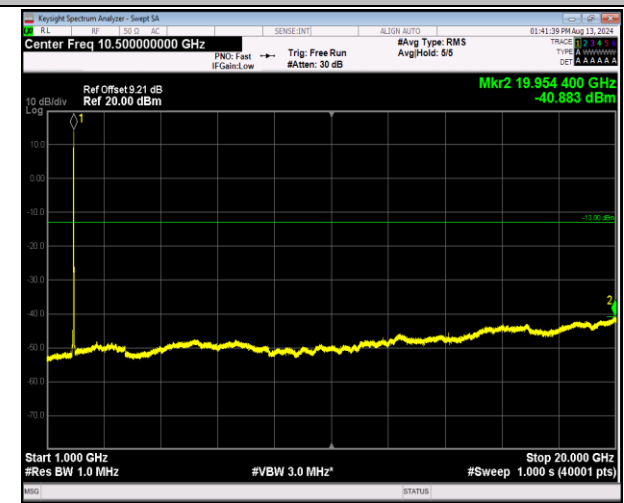

2-2-5MHz-20MHz-16QAM-16QAM-18983-19100-1RB#24-0
RB#0-1000~20000MHz-PASS

2-2-5MHz-20MHz-16QAM-16QAM-18983-19100-25RB#0-1
00RB#0-1000~20000MHz-PASS