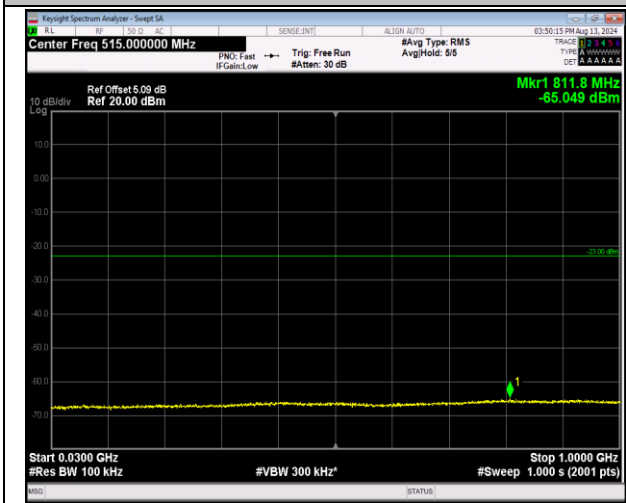

2-2-20MHz-20MHz-QPSK-QPSK-18801-18999-1RB#0-0
RB#0-30~1000MHz-PASS

2-2-20MHz-20MHz-QPSK-QPSK-18801-18999-1RB#0-1
RB#99-30~1000MHz-PASS