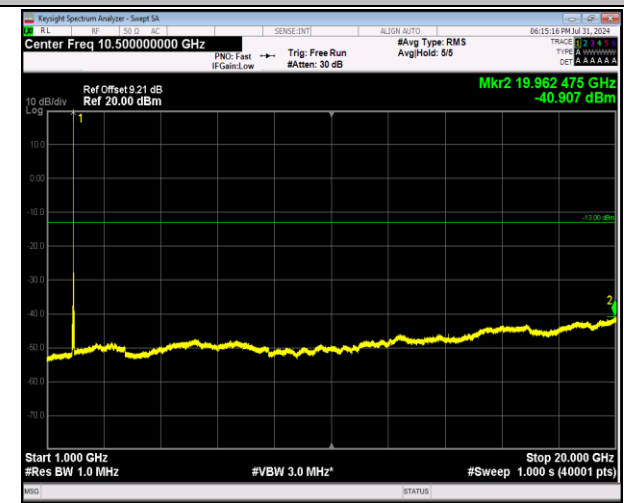

2-2-5MHz-20MHz-16QAM-16QAM-18808-18925-25RB#0-1  
00RB#0-1000~20000MHz-PASS

2-2-5MHz-20MHz-64QAM-64QAM-18808-18925-1RB#0-0  
0RB#0-30~1000MHz-PASS

2-2-5MHz-20MHz-64QAM-64QAM-18808-18925-1RB#0-0R  
B#0-1000~20000MHz-PASS

2-2-5MHz-20MHz-64QAM-64QAM-18808-18925-1RB#0-1RB#99-30~1000MHz-PASS

2-2-5MHz-20MHz-64QAM-64QAM-18808-18925-1RB#0-1RB#99-1000~20000MHz-PASS

2-2-5MHz-20MHz-64QAM-64QAM-18808-18925-1RB#24-0RB#0-30~1000MHz-PASS