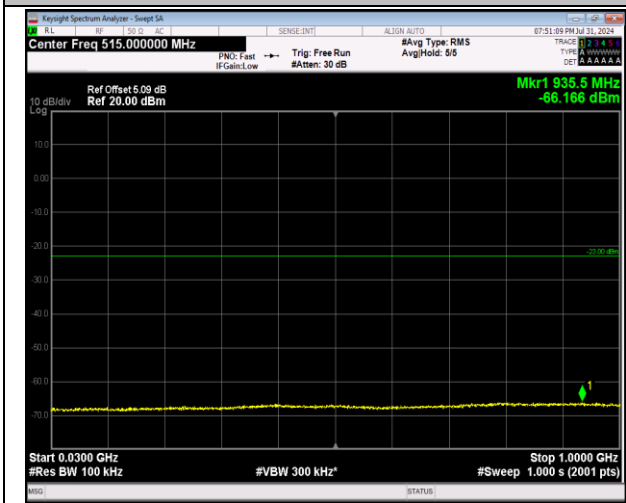

2-2-20MHz-20MHz-64QAM-64QAM-18801-18999-1RB#0
-1RB#99-30~1000MHz-PASS

2-2-20MHz-20MHz-64QAM-64QAM-18801-18999-1RB#9
9-0RB#0-30~1000MHz-PASS