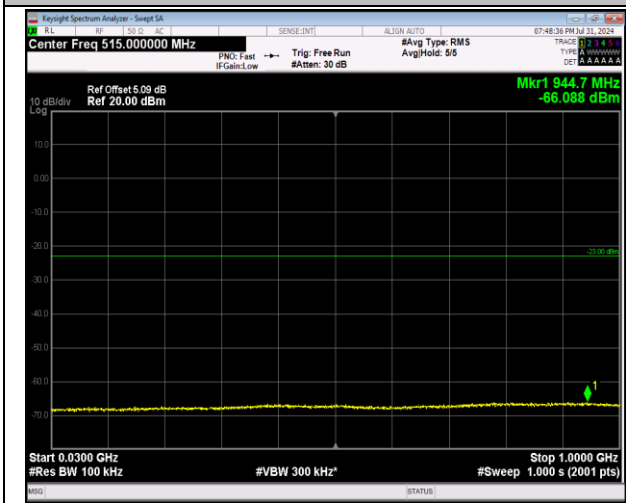

2-2-20MHz-20MHz-64QAM-64QAM-18700-18898-1RB#0
-1RB#99-30~1000MHz-PASS

2-2-20MHz-20MHz-64QAM-64QAM-18700-18898-1RB#9
9-0RB#0-30~1000MHz-PASS