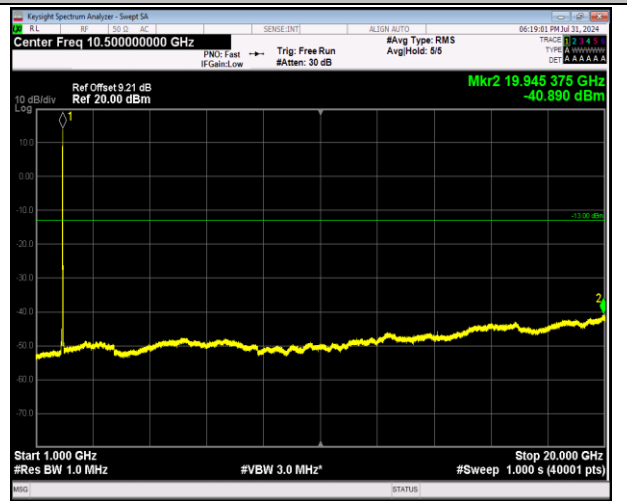

2-2-5MHz-20MHz-64QAM-64QAM-18983-19100-1RB#24-0RB#0-1000~20000MHz-PASS

2-2-5MHz-20MHz-64QAM-64QAM-18983-19100-25RB#0-100RB#0-1000~20000MHz-PASS