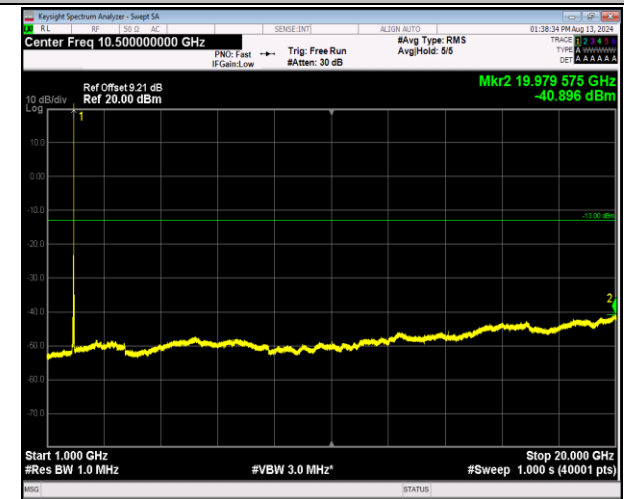

2-2-5MHz-20MHz-QPSK-QPSK-18983-19100-1RB#0-1RB#
99-1000~20000MHz-PASS

2-2-5MHz-20MHz-QPSK-QPSK-18983-19100-1RB#24-0RB
#0-1000~20000MHz-PASS