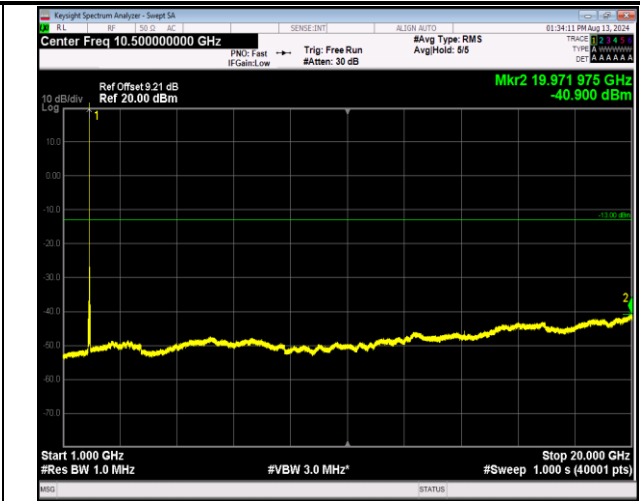

2-2-5MHz-20MHz-16QAM-16QAM-18808-18925-1RB#24  
-0RB#0-30~1000MHz-PASS

2-2-5MHz-20MHz-16QAM-16QAM-18808-18925-1RB#24-0  
RB#0-1000~20000MHz-PASS

2-2-5MHz-20MHz-16QAM-16QAM-18808-18925-25RB#0  
-100RB#0-30~1000MHz-PASS

2-2-5MHz-20MHz-16QAM-16QAM-18808-18925-25RB#0-1  
00RB#0-1000~20000MHz-PASS

2-2-5MHz-20MHz-64QAM-64QAM-18808-18925-1RB#0-0  
0RB#0-30~1000MHz-PASS

2-2-5MHz-20MHz-64QAM-64QAM-18808-18925-1RB#0-0R  
B#0-1000~20000MHz-PASS