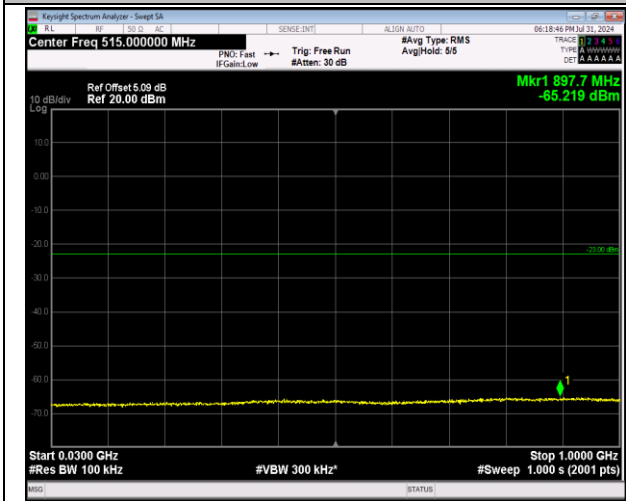

2-2-5MHz-20MHz-64QAM-64QAM-18983-19100-1RB#24-0RB#0-30~1000MHz-PASS

2-2-5MHz-20MHz-64QAM-64QAM-18983-19100-25RB#0-100RB#0-30~1000MHz-PASS