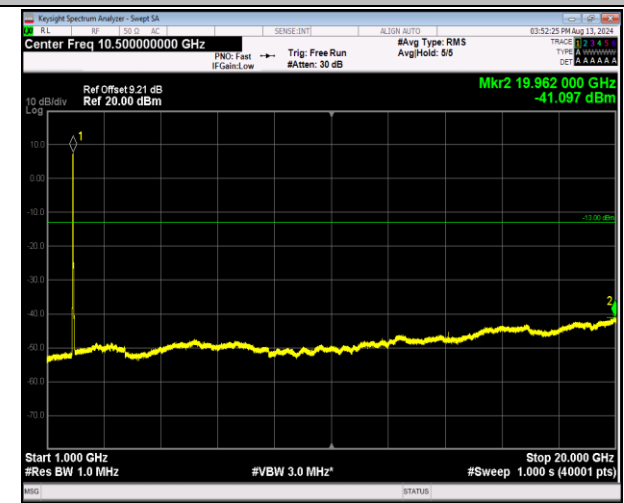

2-2-20MHz-20MHz-16QAM-16QAM-18801-18999-1RB#99-
ORB#0-1000~20000MHz-PASS

2-2-20MHz-20MHz-16QAM-16QAM-18801-18999-100RB#0
-100RB#0-1000~20000MHz-PASS