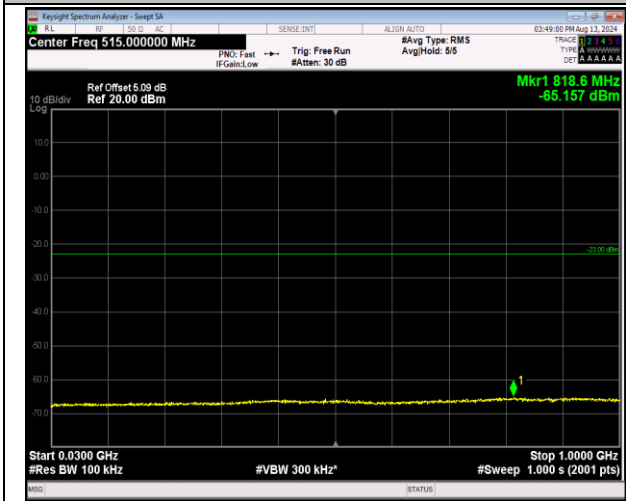

2-2-20MHz-20MHz-QPSK-QPSK-18801-18999-1RB#0-1
RB#99-30~1000MHz-PASS

2-2-20MHz-20MHz-QPSK-QPSK-18801-18999-1RB#99-99
ORB#0-30~1000MHz-PASS