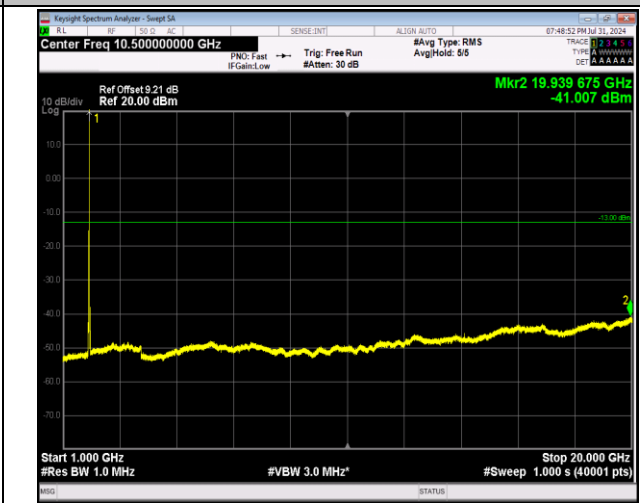

2-2-20MHz-20MHz-64QAM-64QAM-18700-18898-1RB#0-1
RB#99-1000~20000MHz-PASS

2-2-20MHz-20MHz-64QAM-64QAM-18700-18898-1RB#99-0RB#0-1000~20000MHz-PASS