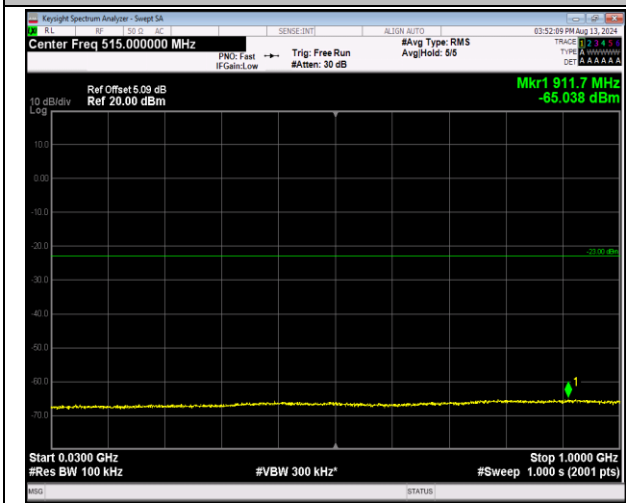

2-2-20MHz-20MHz-16QAM-16QAM-18801-18999-1RB#9
9-ORB#0-30~1000MHz-PASS

2-2-20MHz-20MHz-16QAM-16QAM-18801-18999-100RB
#0-100RB#0-30~1000MHz-PASS