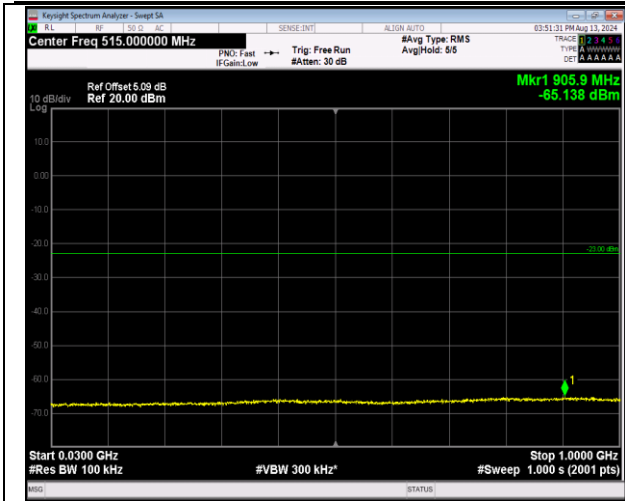

2-2-20MHz-20MHz-QPSK-QPSK-18801-18999-1RB#99-99
ORB#0-30~1000MHz-PASS

2-2-20MHz-20MHz-QPSK-QPSK-18801-18999-100RB#0
-100RB#0-30~1000MHz-PASS