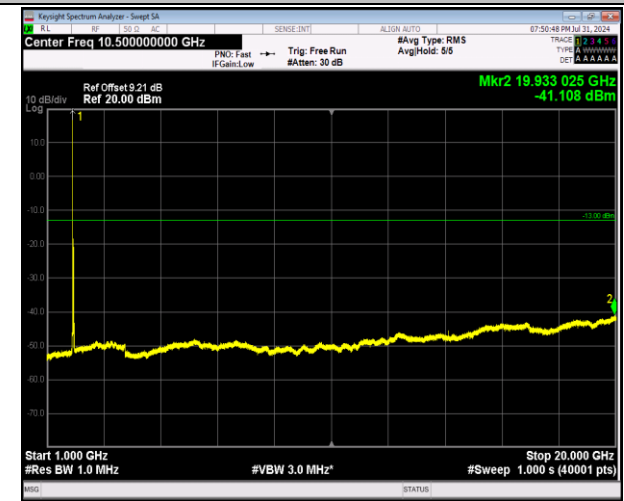

2-2-20MHz-20MHz-16QAM-16QAM-18801-18999-100RB#0
-100RB#0-1000~20000MHz-PASS

2-2-20MHz-20MHz-64QAM-64QAM-18801-18999-1RB#0-0
RB#0-1000~20000MHz-PASS