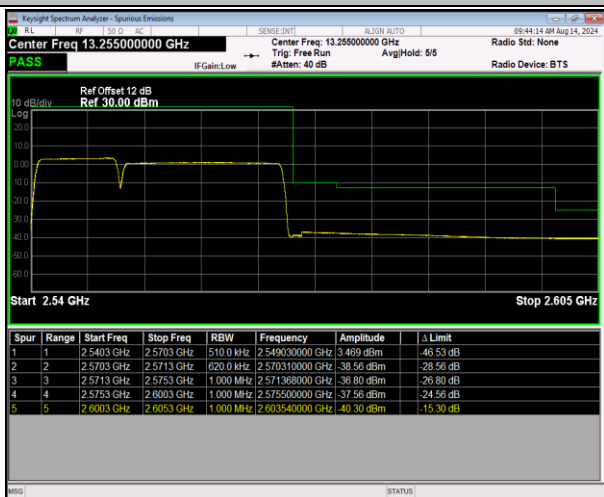

7-7-10MHz-20MHz-16QAM@16QAM-16QAM@16QAM-21206-21350-1RB#0@50RB#0-0RB#0@100RB#0-PASS

7-7-10MHz-20MHz-16QAM@16QAM-16QAM@16QAM-2

7-7-10MHz-20MHz-16QAM@16QAM-16QAM@16QAM-2

1206-21350-1RB#0@50RB#0-1RB#99@100RB#0-PASS