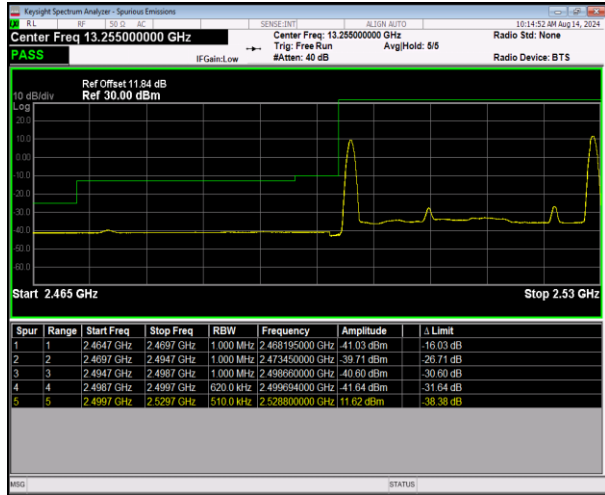

1206-21350-50RB#0@50RB#0-100RB#0@100RB#0-PA

SS