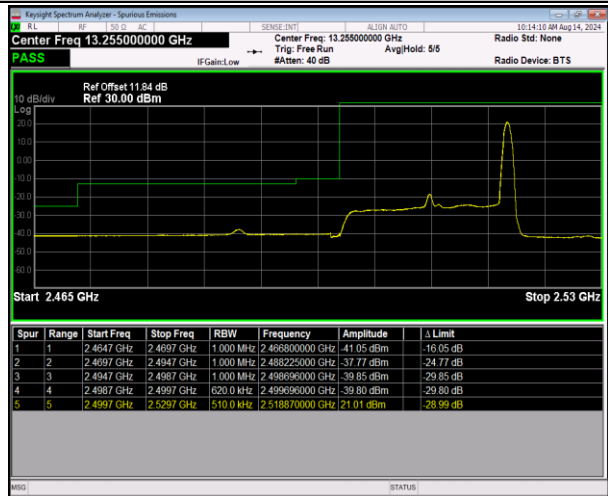

7-7-20MHz-10MHz-16QAM@16QAM-16QAM@16QAM-20850-20994-1RB#0@100RB#0-0RB#0@50RB#0-PASS