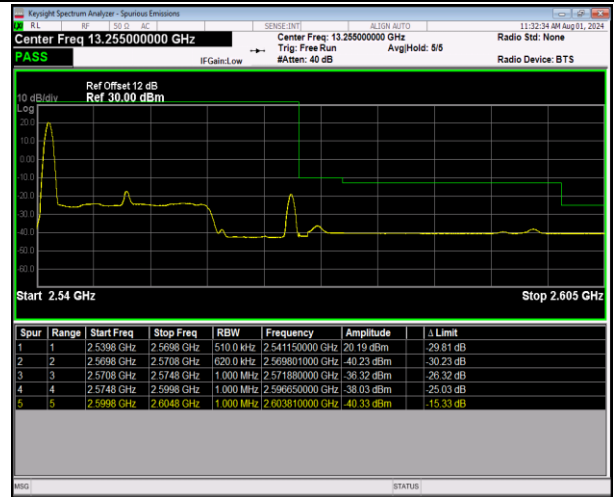

1251-21395-1RB#99@100RB#0-0RB#0@50RB#0-PASS