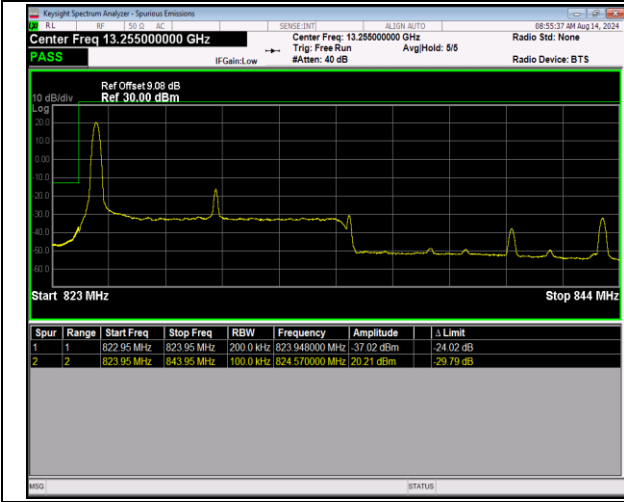

5-5-5MHz-3MHz-64QAM@64QAM-64QAM@64QAM-205  
95-20634-1RB#24@25RB#0-0RB#0@15RB#0-PASS

5-5-5MHz-3MHz-64QAM@64QAM-64QAM@64QAM-205  
95-20634-25RB#0@25RB#0-15RB#0@15RB#0-PASS

5-5-10MHz-10MHz-QPSK@QPSK-QPSK@QPSK-20450-  
20549-1RB#0@50RB#0-0RB#0@50RB#0-PASS