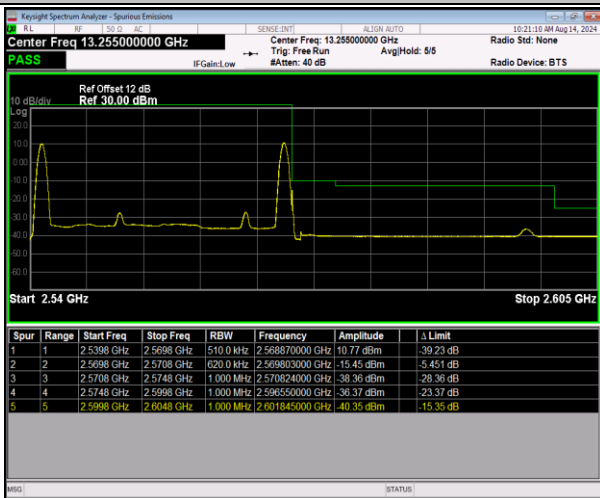

7-7-20MHz-10MHz-QPSK@QPSK-QPSK@QPSK-21251-
21395-100RB#0@100RB#0-50RB#0@50RB#0-PASS