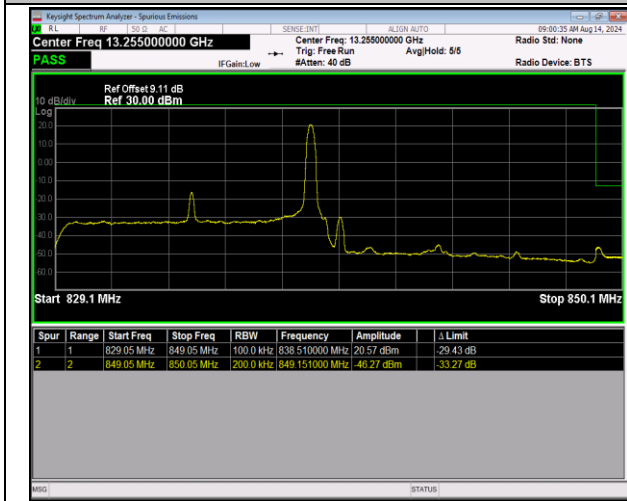

5-5-10MHz-10MHz-QPSK@QPSK-QPSK@QPSK-20501-
20600-1RB#49@50RB#0-0RB#0@50RB#0-PASS