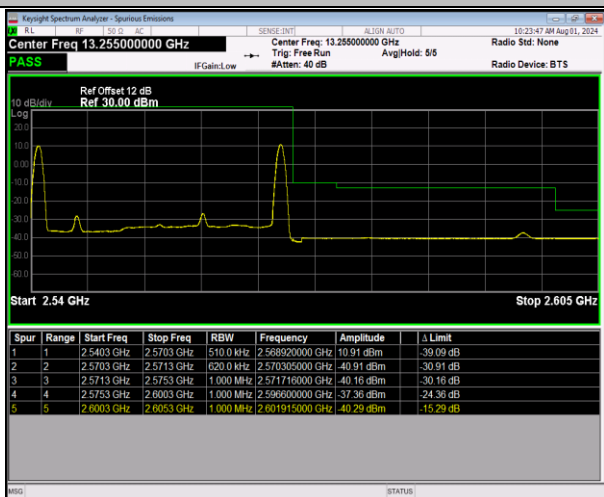

7-7-10MHz-20MHz-16QAM@16QAM-16QAM@16QAM-2
1206-21350-50RB#0@50RB#0-100RB#0@100RB#0-PA
SS