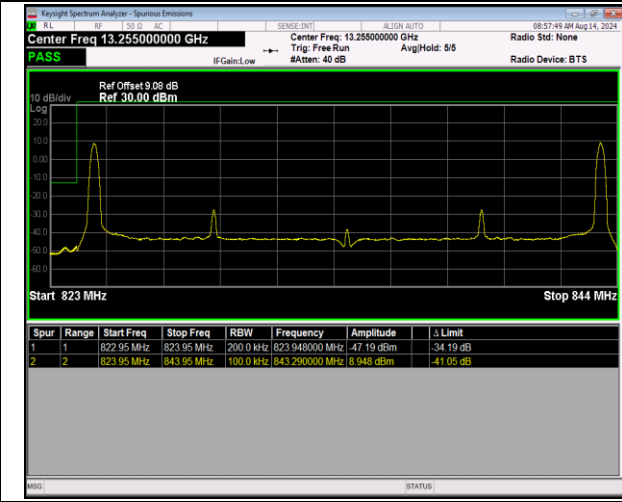

5-5-5MHz-3MHz-64QAM@64QAM-64QAM@64QAM-205  
95-20634-1RB#24@25RB#0-0RB#0@15RB#0-PASS

5-5-5MHz-3MHz-64QAM@64QAM-64QAM@64QAM-205  
95-20634-25RB#0@25RB#0-15RB#0@15RB#0-PASS

5-5-10MHz-10MHz-QPSK@QPSK-QPSK@QPSK-20450-  
20549-1RB#0@50RB#0-0RB#0@50RB#0-PASS