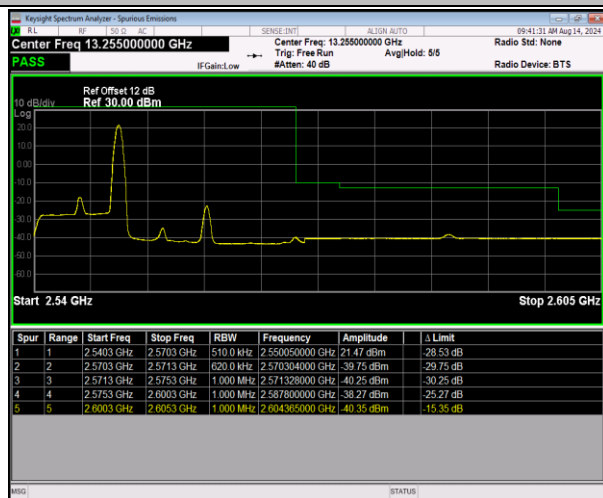

7-7-10MHz-20MHz-16QAM@16QAM-16QAM@16QAM-21206-21350-1RB#0@50RB#0-0RB#0@100RB#0-PASS