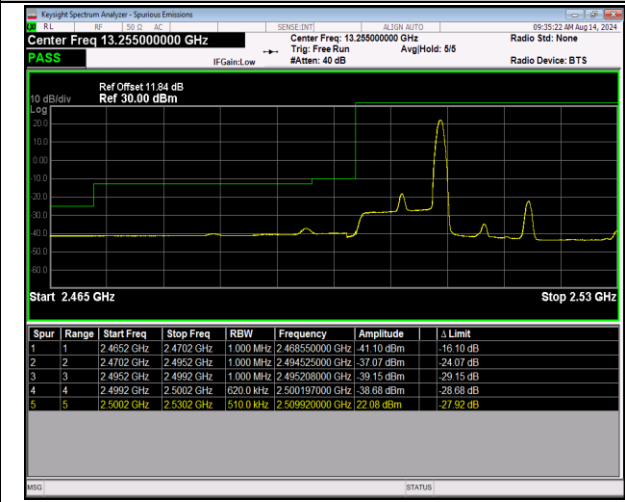

7-7-10MHz-20MHz-QPSK@QPSK-QPSK@QPSK-20805-
20949-1RB#49@50RB#0-0RB#0@100RB#0-PASS