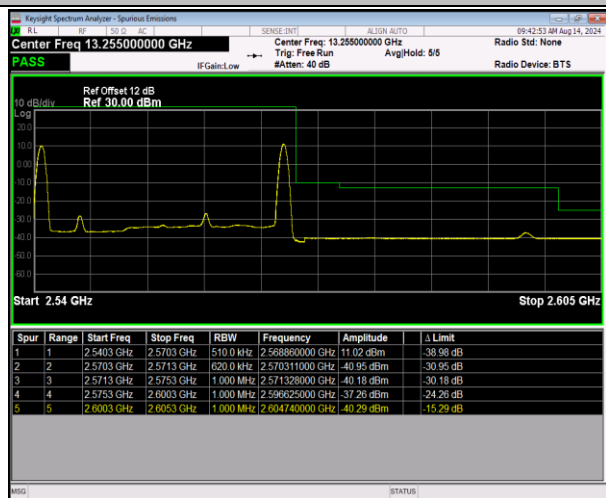

SS

21350-1RB#0@50RB#0-0RB#0@100RB#0-PASS

7-7-10MHz-20MHz-QPSK@QPSK-QPSK@QPSK-21206-21350-1RB#0@50RB#0-1RB#99@100RB#0-PASS

7-7-10MHz-20MHz-QPSK@QPSK-QPSK@QPSK-21206-21350-1RB#49@50RB#0-0RB#0@100RB#0-PASS

7-7-10MHz-20MHz-QPSK@QPSK-QPSK@QPSK-21206-21350-50RB#0@50RB#0-100RB#0@100RB#0-PASS