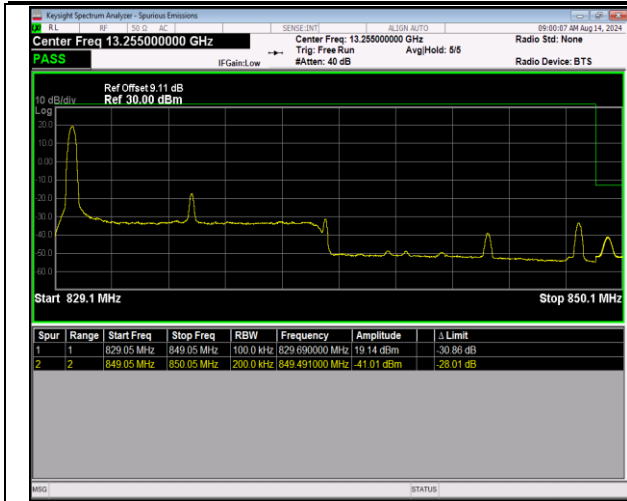

5-5-10MHz-10MHz-16QAM@16QAM-16QAM@16QAM-2
0501-20600-1RB#0@50RB#0-0RB#0@50RB#0-PASS