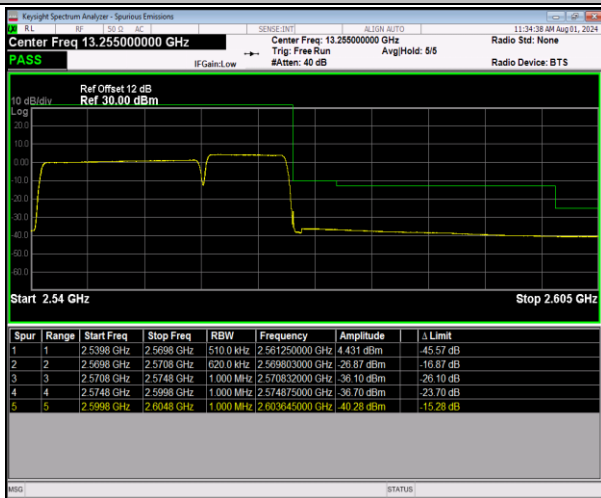

7-7-20MHz-10MHz-64QAM@64QAM-64QAM@64QAM-2
1251-21395-1RB#0@100RB#0-1RB#49@50RB#0-PASS

7-7-20MHz-10MHz-64QAM@64QAM-64QAM@64QAM-2