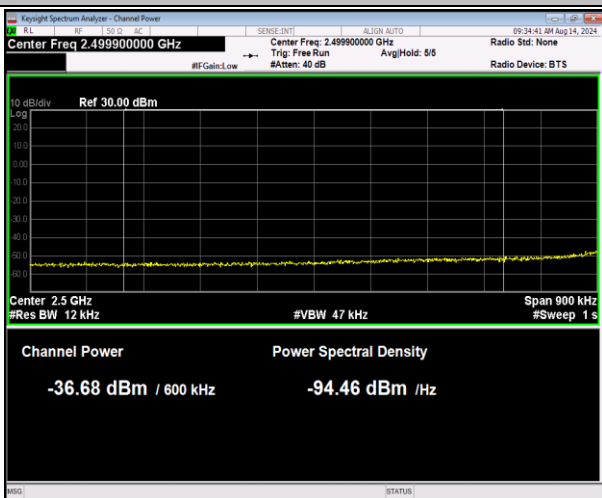

7-7-10MHz-20MHz-16QAM@16QAM-16QAM@16QAM-20805-20949-1RB#0@50RB#0-0RB#0@100RB#0-PASS_Final1