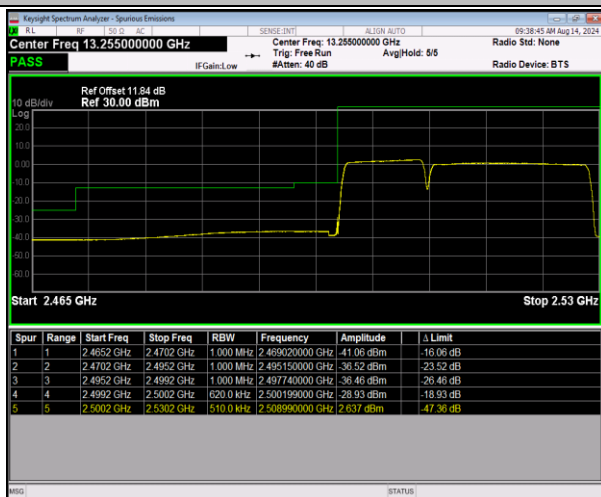

7-7-10MHz-20MHz-16QAM@16QAM-16QAM@16QAM-20805-20949-50RB#0@50RB#0-100RB#0@100RB#0-PASS