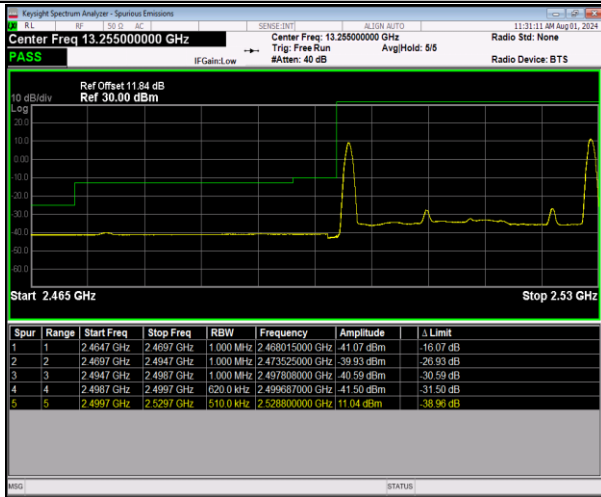

7-7-20MHz-10MHz-16QAM@16QAM-16QAM@16QAM-2

7-7-20MHz-10MHz-16QAM@16QAM-16QAM@16QAM-2

0850-20994-1RB#0@100RB#0-1RB#49@50RB#0-PASS

0850-20994-1RB#99@100RB#0-0RB#0@50RB#0-PASS

7-7-20MHz-10MHz-16QAM@16QAM-16QAM@16QAM-2  
0850-20994-100RB#0@100RB#0-50RB#0@50RB#0-PA  
SS