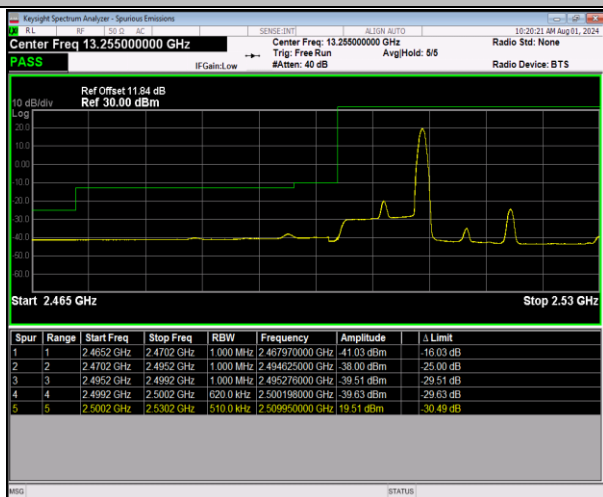

7-7-10MHz-20MHz-64QAM@64QAM-64QAM@64QAM-2
0805-20949-1RB#0@50RB#0-1RB#99@100RB#0-PASS

7-7-10MHz-20MHz-64QAM@64QAM-64QAM@64QAM-2
0805-20949-1RB#49@50RB#0-0RB#0@100RB#0-PASS