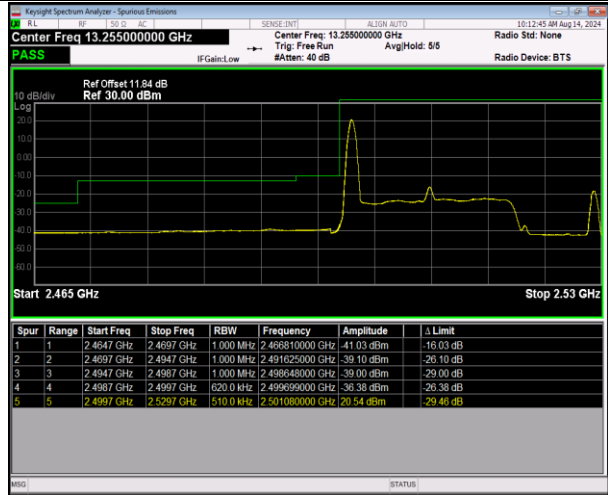

7-7-20MHz-10MHz-QPSK@QPSK-QPSK@QPSK-20850-20994-1RB#99@100RB#0-0RB#0@50RB#0-PASS