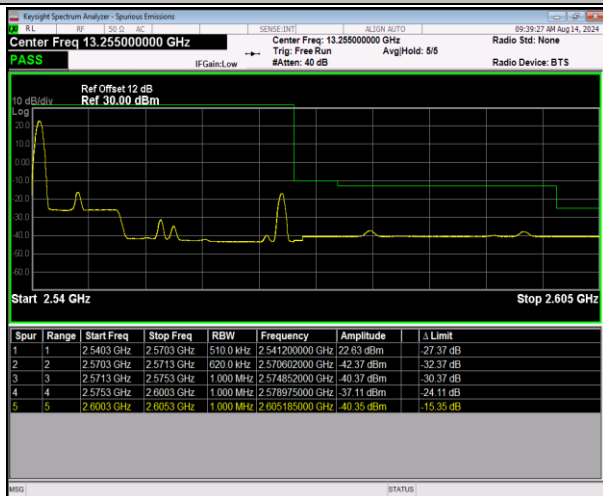

7-7-10MHz-20MHz-64QAM@64QAM-64QAM@64QAM-2

7-7-10MHz-20MHz-QPSK@QPSK-QPSK@QPSK-21206-