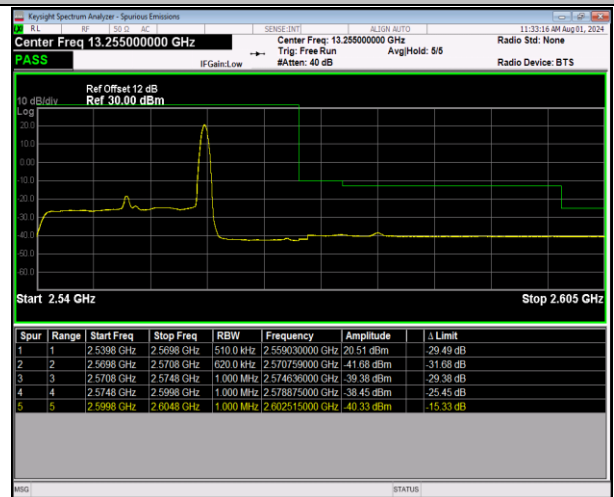

7-7-20MHz-10MHz-64QAM@64QAM-64QAM@64QAM-2
1251-21395-1RB#0@100RB#0-0RB#0@50RB#0-PASS