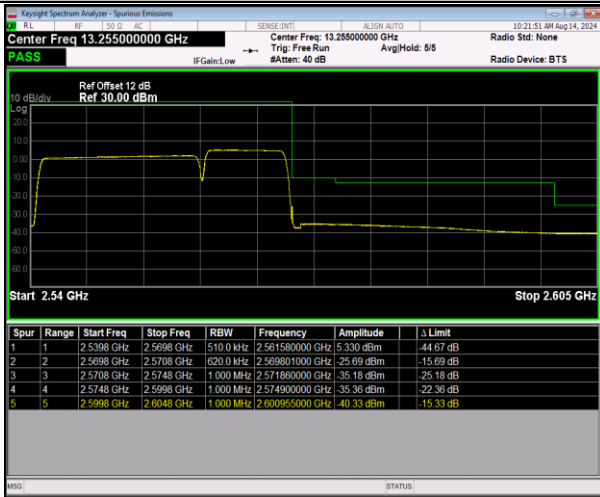

7-7-20MHz-10MHz-64QAM@64QAM-64QAM@64QAM-2

7-7-20MHz-10MHz-QPSK@QPSK-QPSK@QPSK-21251-

0850-20994-100RB#0@100RB#0-50RB#0@50RB#0-PA  
SS

21395-1RB#0@100RB#0-0RB#0@50RB#0-PASS

7-7-20MHz-10MHz-QPSK@QPSK-QPSK@QPSK-21251-  
21395-1RB#0@100RB#0-1RB#49@50RB#0-PASS