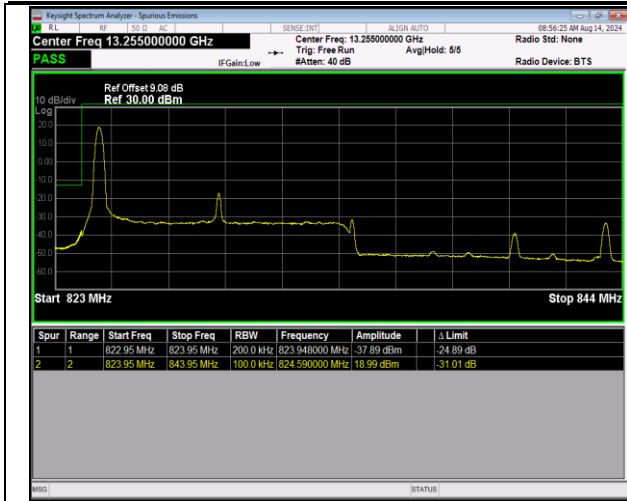

5-5-10MHz-10MHz-16QAM@16QAM-16QAM@16QAM-2
0450-20549-1RB#0@50RB#0-0RB#0@50RB#0-PASS