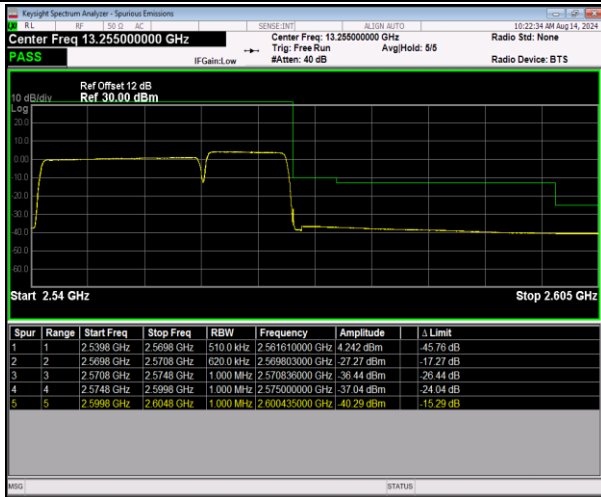

1251-21395-1RB#0@100RB#0-1RB#49@50RB#0-PASS