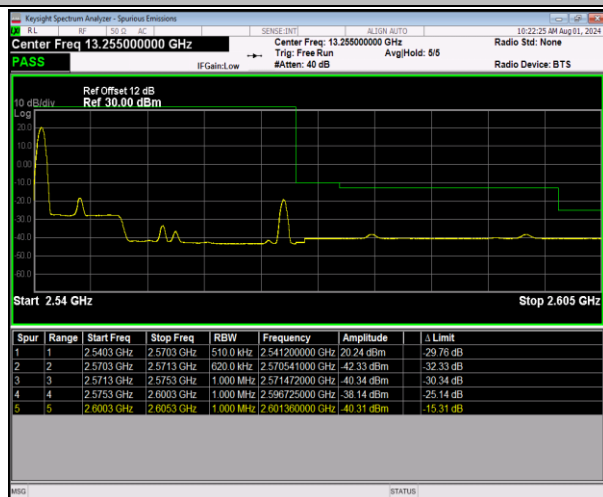

1206-21350-1RB#49@50RB#0-0RB#0@100RB#0-PASS