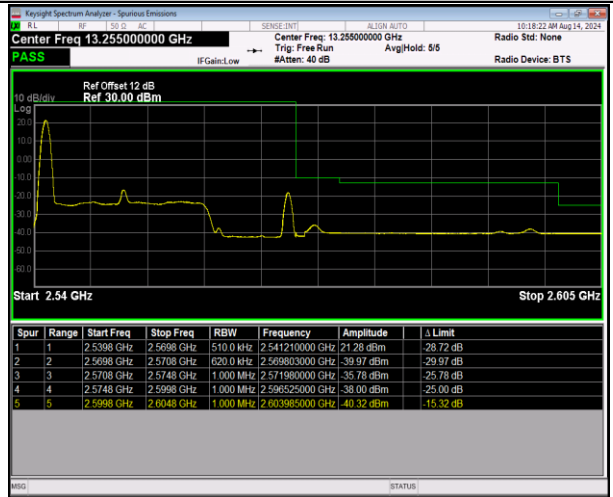

7-7-20MHz-10MHz-QPSK@QPSK-QPSK@QPSK-21251-
21395-1RB#99@100RB#0-0RB#0@50RB#0-PASS