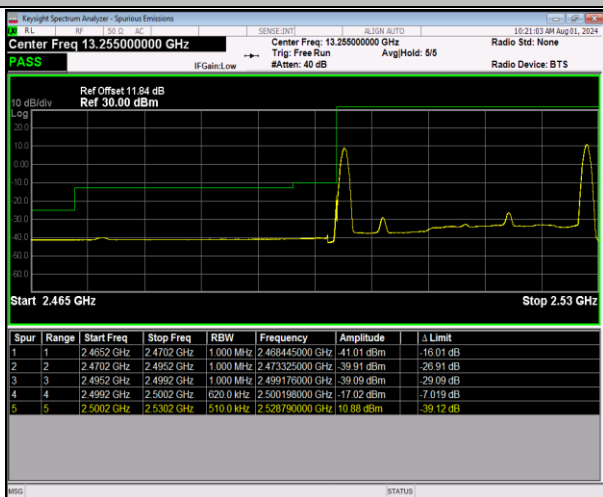

7-7-10MHz-20MHz-64QAM@64QAM-64QAM@64QAM-2
0805-20949-1RB#0@50RB#0-1RB#99@100RB#0-PASS

7-7-10MHz-20MHz-64QAM@64QAM-64QAM@64QAM-2
0805-20949-1RB#49@50RB#0-0RB#0@100RB#0-PASS