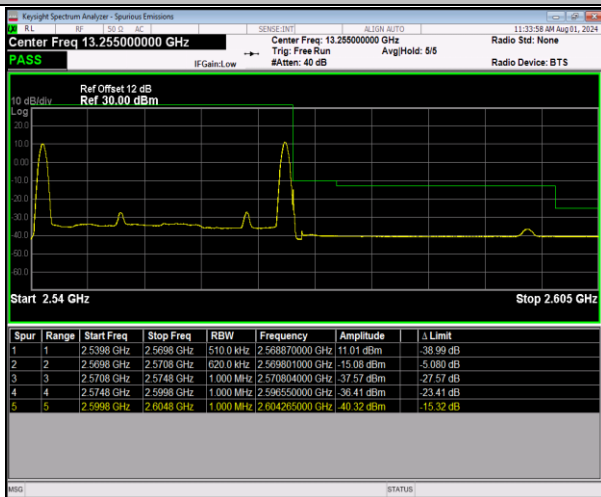

7-7-20MHz-10MHz-16QAM@16QAM-16QAM@16QAM-2

7-7-20MHz-10MHz-16QAM@16QAM-16QAM@16QAM-2

1251-21395-1RB#0@100RB#0-1RB#49@50RB#0-PASS

1251-21395-1RB#99@100RB#0-0RB#0@50RB#0-PASS

7-7-20MHz-10MHz-16QAM@16QAM-16QAM@16QAM-2  
1251-21395-100RB#0@100RB#0-50RB#0@50RB#0-PA  
SS