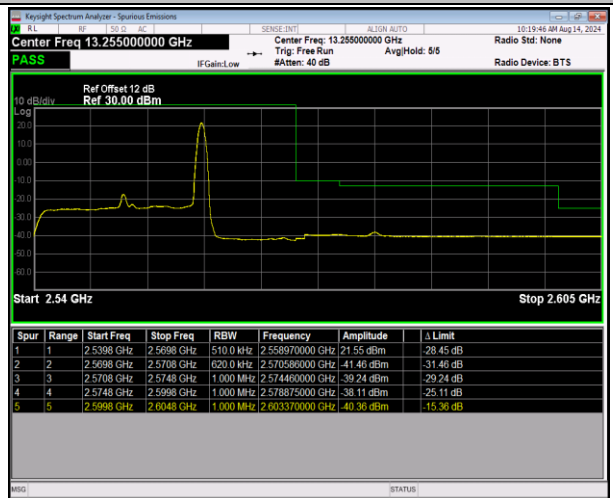

7-7-20MHz-10MHz-16QAM@16QAM-16QAM@16QAM-2
1251-21395-1RB#0@100RB#0-0RB#0@50RB#0-PASS