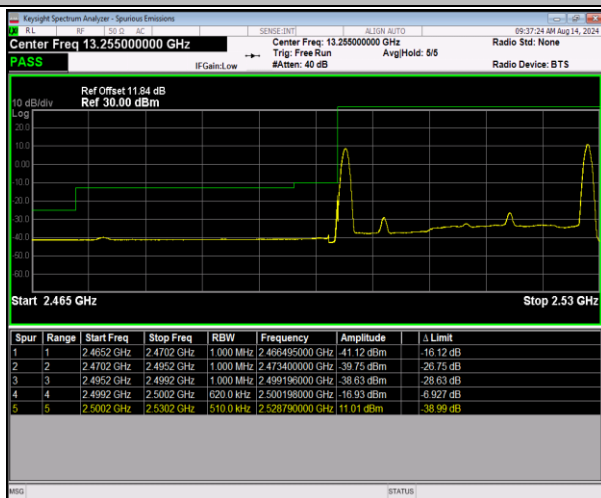

7-7-10MHz-20MHz-16QAM@16QAM-16QAM@16QAM-20805-20949-1RB#0@50RB#0-1RB#99@100RB#0-PASS