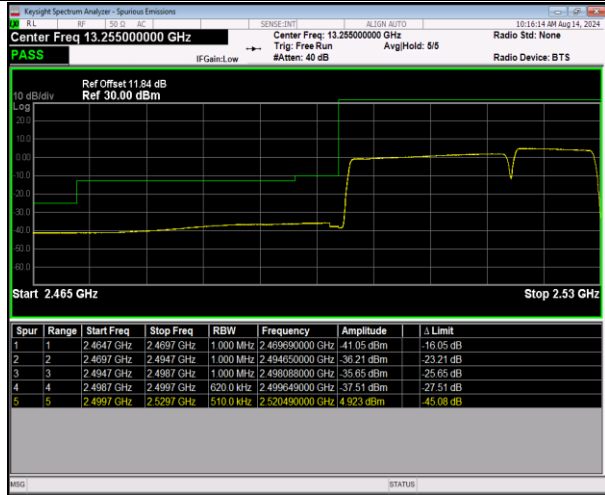

7-7-20MHz-10MHz-QPSK@QPSK-QPSK@QPSK-20850-

1206-21350-50RB#0@50RB#0-100RB#0@100RB#0-PA

SS

20994-1RB#0@100RB#0-0RB#0@50RB#0-PASS

7-7-20MHz-10MHz-QPSK@QPSK-QPSK@QPSK-20850-20994-1RB#0@100RB#0-1RB#49@50RB#0-PASS