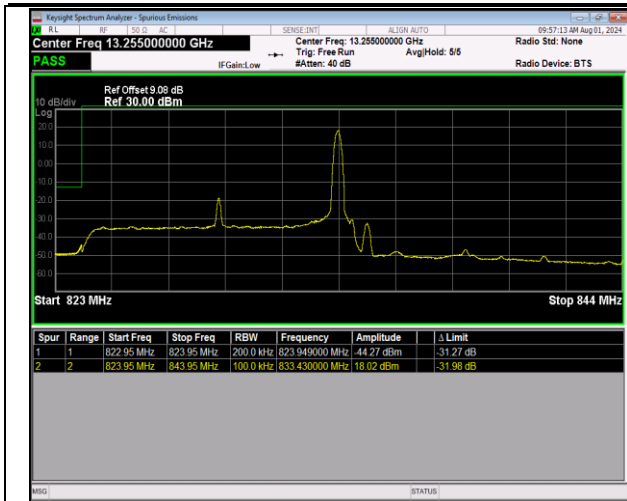

5-5-10MHz-10MHz-64QAM@64QAM-64QAM@64QAM-2
0450-20549-1RB#49@50RB#0-0RB#0@50RB#0-PASS