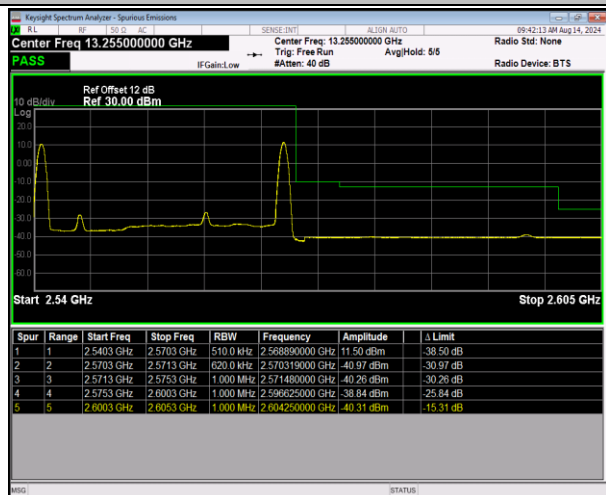

0805-20949-50RB#0@50RB#0-100RB#0@100RB#0-PA

SS