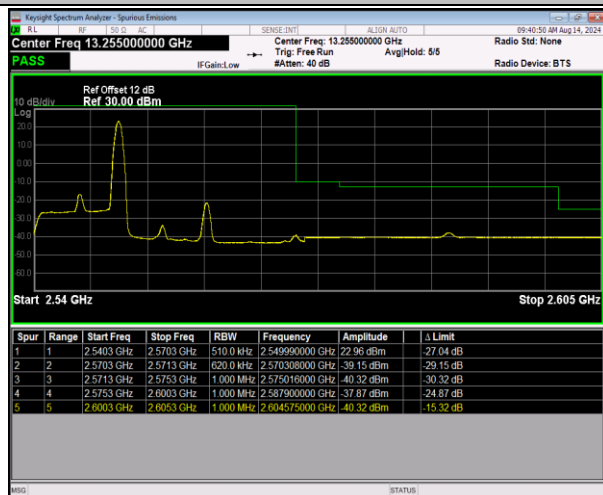

21350-1RB#0@50RB#0-0RB#0@100RB#0-PASS