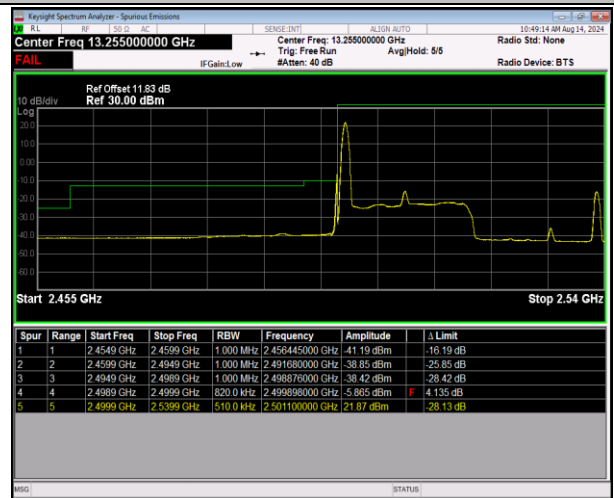

7-7-20MHz-10MHz-64QAM@64QAM-64QAM@64QAM-2
1251-21395-1RB#99@100RB#0-0RB#0@50RB#0-PASS

7-7-20MHz-20MHz-QPSK@QPSK-QPSK@QPSK-20850-