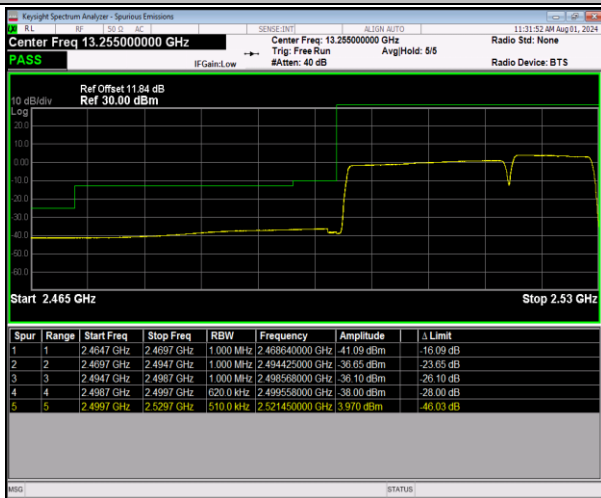

7-7-20MHz-10MHz-64QAM@64QAM-64QAM@64QAM-2
0850-20994-1RB#0@100RB#0-1RB#49@50RB#0-PASS

7-7-20MHz-10MHz-64QAM@64QAM-64QAM@64QAM-2