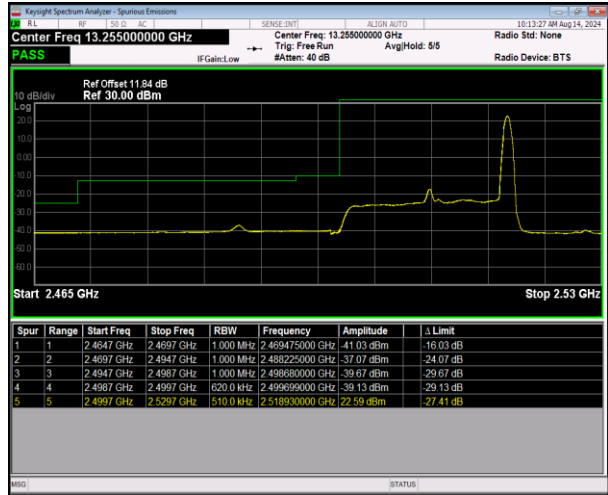

20994-1RB#0@100RB#0-0RB#0@50RB#0-PASS