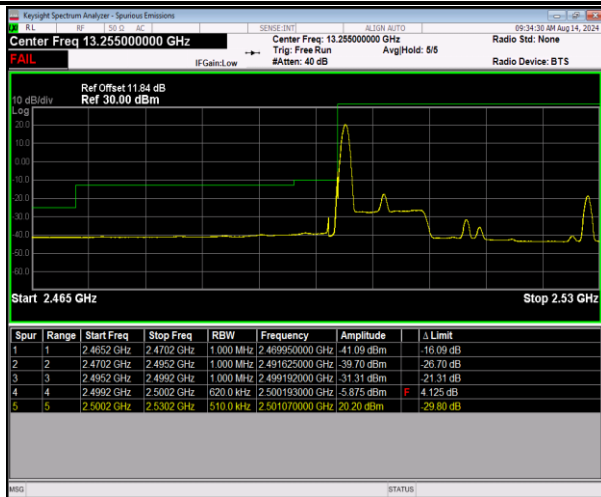

7-7-10MHz-20MHz-16QAM@16QAM-16QAM@16QAM-20805-20949-1RB#0@50RB#0-0RB#0@100RB#0-FAIL