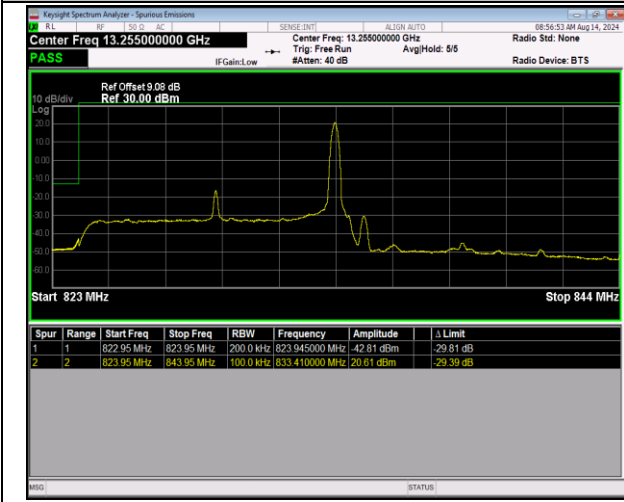

5-5-10MHz-10MHz-QPSK@QPSK-QPSK@QPSK-20450-
20549-1RB#49@50RB#0-0RB#0@50RB#0-PASS