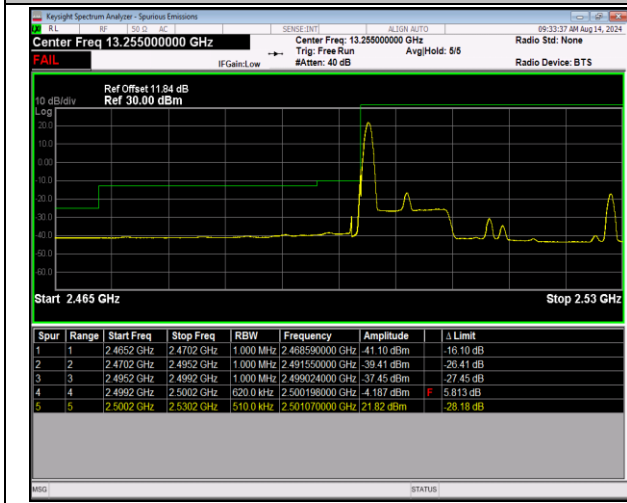

7-7-10MHz-20MHz-QPSK@QPSK-QPSK@QPSK-20805-
20949-1RB#0@50RB#0-0RB#0@100RB#0-FAIL