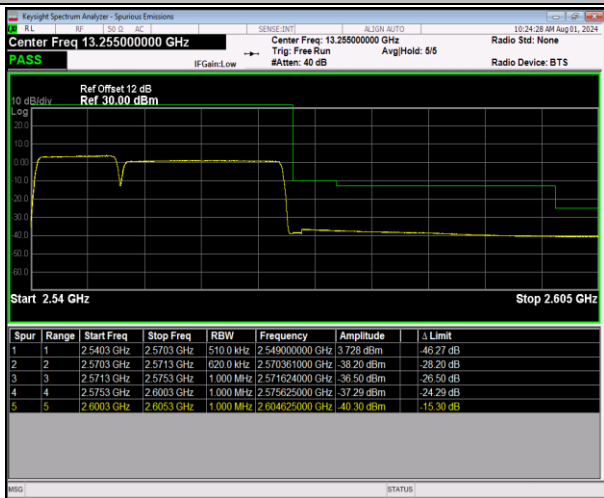

7-7-10MHz-20MHz-64QAM@64QAM-64QAM@64QAM-2
1206-21350-1RB#0@50RB#0-1RB#99@100RB#0-PASS

7-7-10MHz-20MHz-64QAM@64QAM-64QAM@64QAM-2