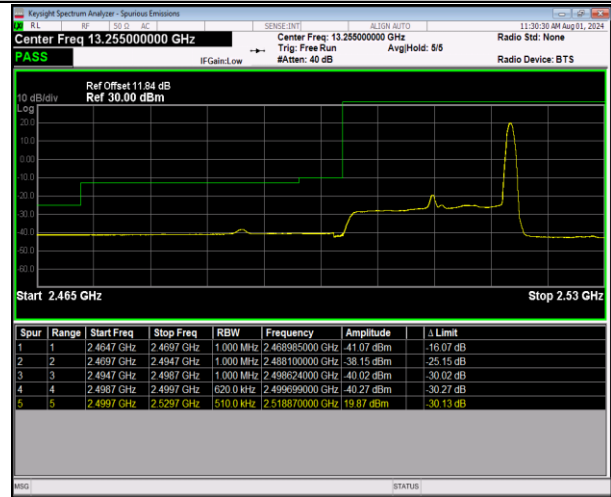

7-7-20MHz-10MHz-64QAM@64QAM-64QAM@64QAM-2
0850-20994-1RB#0@100RB#0-0RB#0@50RB#0-PASS