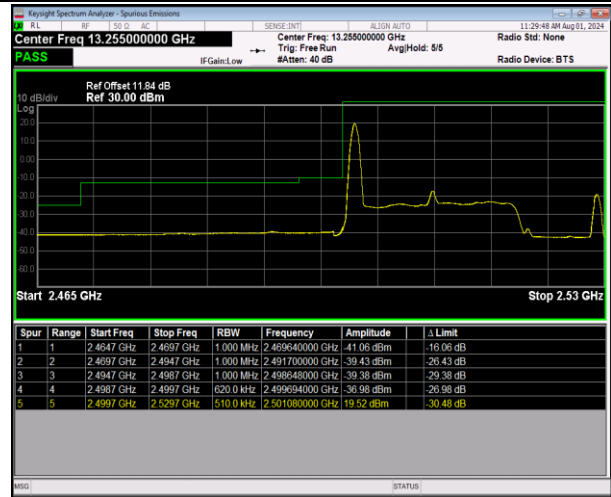

0850-20994-1RB#99@100RB#0-0RB#0@50RB#0-PASS