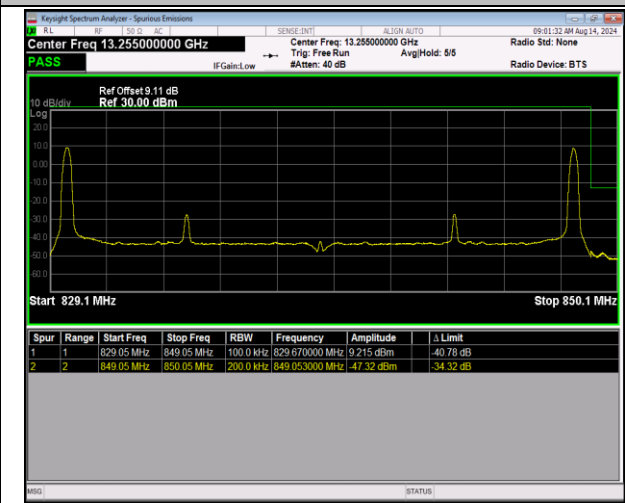

5-5-10MHz-10MHz-QPSK@QPSK-QPSK@QPSK-20501-
20600-1RB#0@50RB#0-1RB#49@50RB#0-PASS