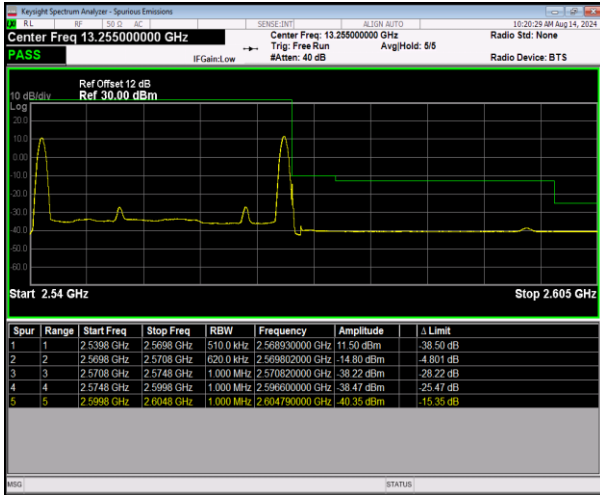

0850-20994-100RB#0@100RB#0-50RB#0@50RB#0-PA
SS