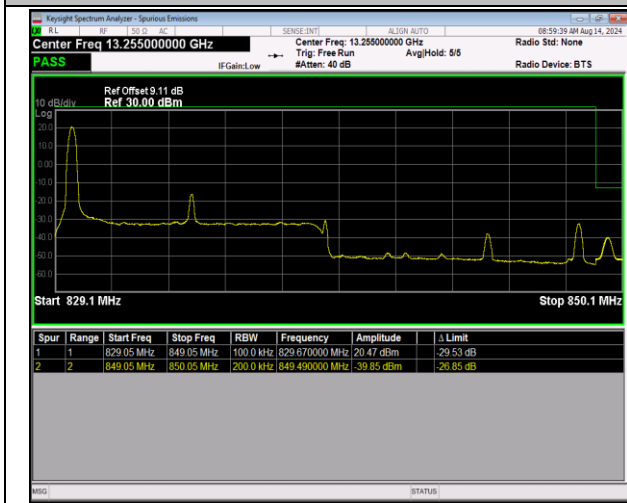

5-5-10MHz-10MHz-QPSK@QPSK-QPSK@QPSK-20501-
20600-1RB#0@50RB#0-0RB#0@50RB#0-PASS