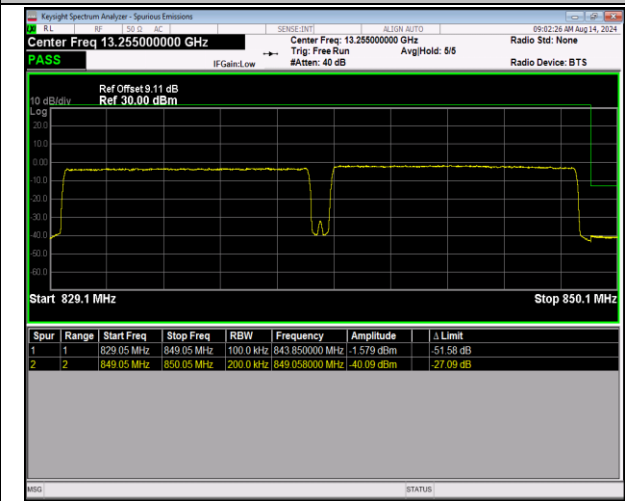

5-5-10MHz-10MHz-QPSK@QPSK-QPSK@QPSK-20501-
20600-50RB#0@50RB#0-50RB#0@50RB#0-PASS