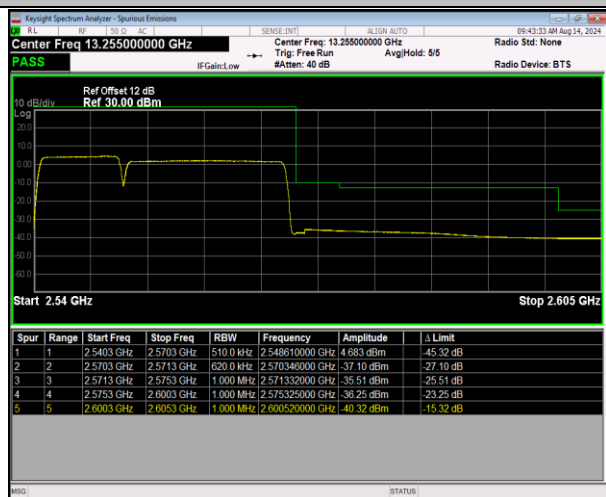

7-7-10MHz-20MHz-QPSK@QPSK-QPSK@QPSK-21206-21350-1RB#0@50RB#0-1RB#99@100RB#0-PASS