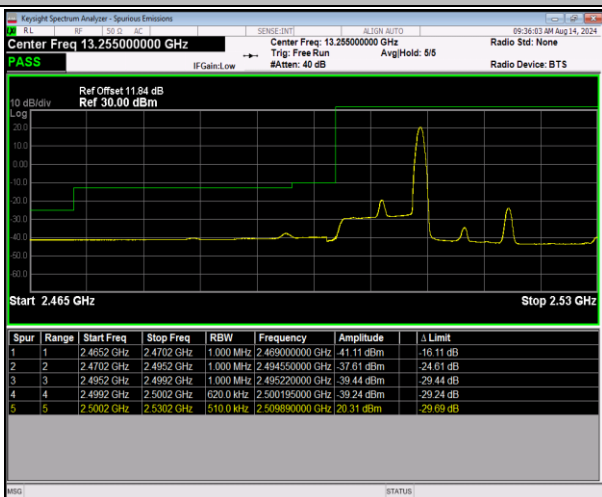

7-7-10MHz-20MHz-16QAM@16QAM-16QAM@16QAM-20805-20949-1RB#49@50RB#0-0RB#0@100RB#0-PASS