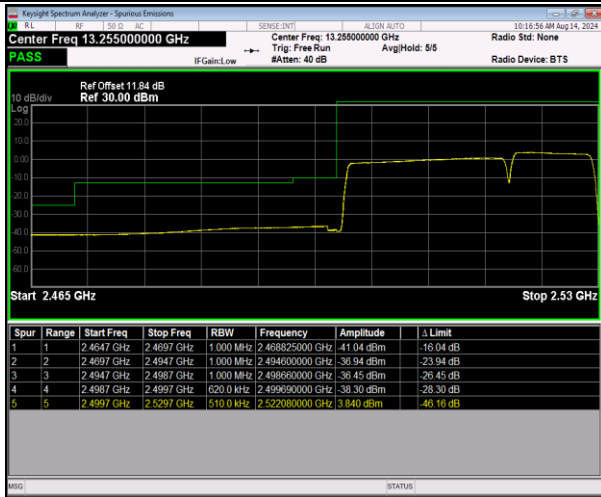

0850-20994-1RB#0@100RB#0-1RB#49@50RB#0-PASS