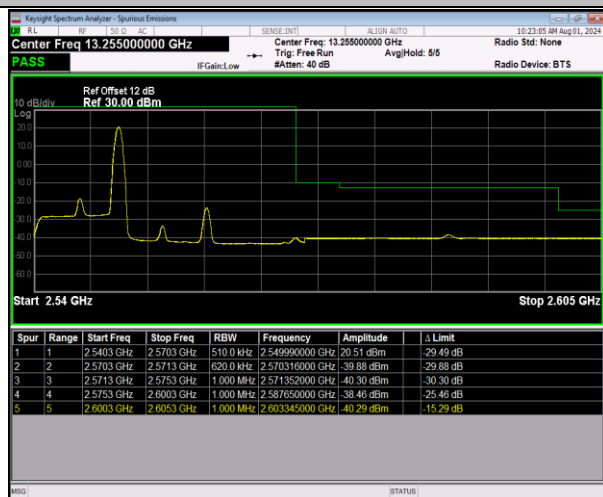

7-7-10MHz-20MHz-64QAM@64QAM-64QAM@64QAM-2
1206-21350-1RB#0@50RB#0-0RB#0@100RB#0-PASS