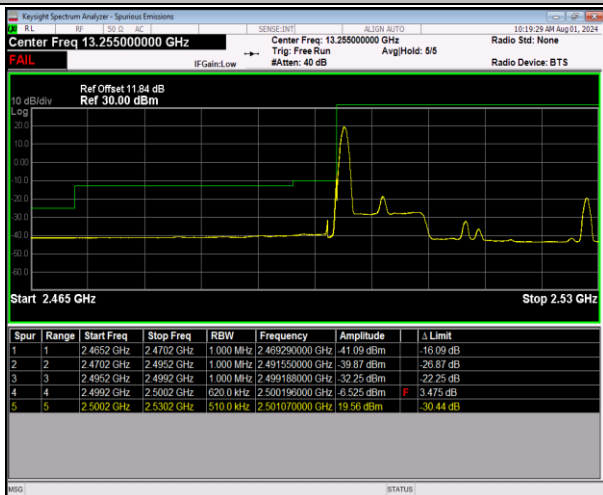

S

7-7-10MHz-20MHz-64QAM@64QAM-64QAM@64QAM-2
0805-20949-1RB#0@50RB#0-0RB#0@100RB#0-FAIL

7-7-10MHz-20MHz-64QAM@64QAM-64QAM@64QAM-2
0805-20949-1RB#0@50RB#0-0RB#0@100RB#0-PASS_ Final1