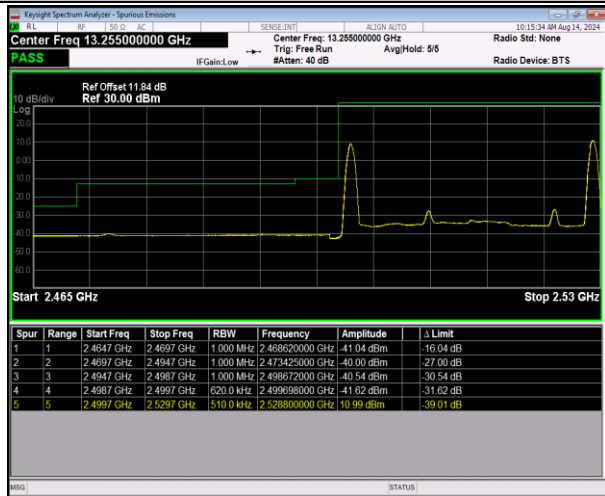

7-7-20MHz-10MHz-QPSK@QPSK-QPSK@QPSK-20850-20994-100RB#0@100RB#0-50RB#0@50RB#0-PASS