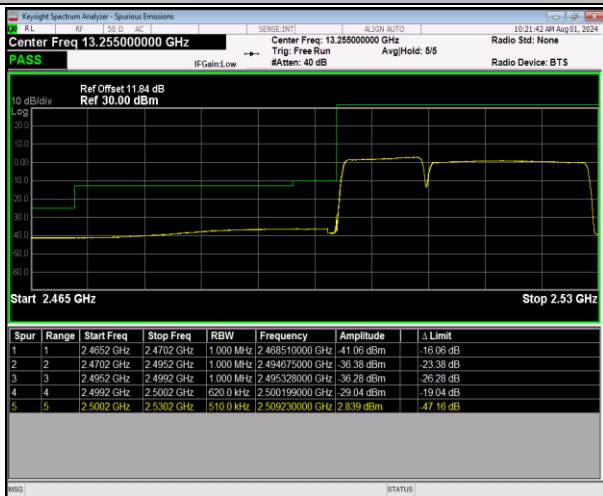

7-7-10MHz-20MHz-64QAM@64QAM-64QAM@64QAM-2

7-7-10MHz-20MHz-QPSK@QPSK-QPSK@QPSK-21206-