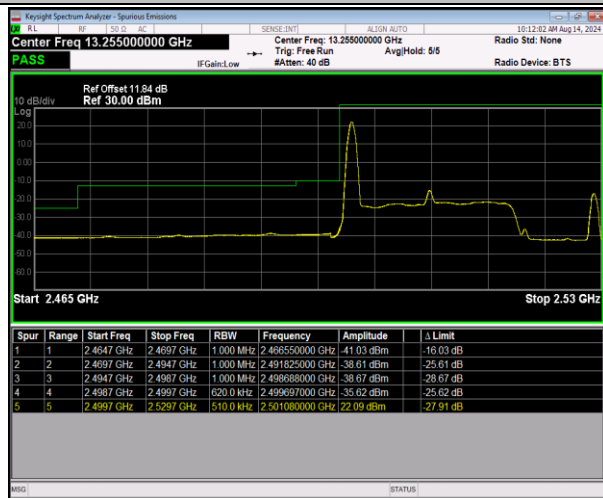

7-7-10MHz-20MHz-64QAM@64QAM-64QAM@64QAM-2
1206-21350-1RB#49@50RB#0-0RB#0@100RB#0-PASS

7-7-20MHz-10MHz-QPSK@QPSK-QPSK@QPSK-20850-