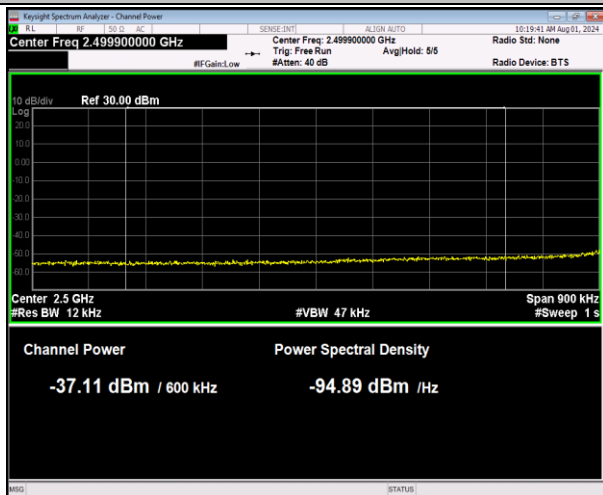

S

7-7-10MHz-20MHz-64QAM@64QAM-64QAM@64QAM-2
0805-20949-1RB#0@50RB#0-0RB#0@100RB#0-FAIL

7-7-10MHz-20MHz-64QAM@64QAM-64QAM@64QAM-2
0805-20949-1RB#0@50RB#0-0RB#0@100RB#0-PASS_ Final1