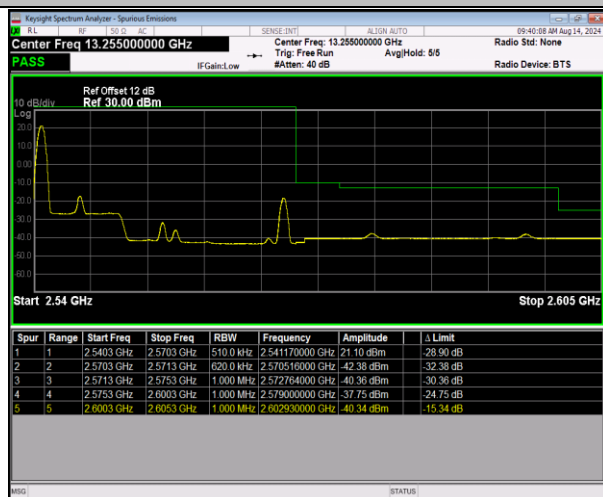

SS

21350-1RB#0@50RB#0-0RB#0@100RB#0-PASS

7-7-10MHz-20MHz-QPSK@QPSK-QPSK@QPSK-21206-21350-1RB#0@50RB#0-1RB#99@100RB#0-PASS

7-7-10MHz-20MHz-QPSK@QPSK-QPSK@QPSK-21206-21350-1RB#49@50RB#0-0RB#0@100RB#0-PASS

7-7-10MHz-20MHz-QPSK@QPSK-QPSK@QPSK-21206-21350-50RB#0@50RB#0-100RB#0@100RB#0-PASS