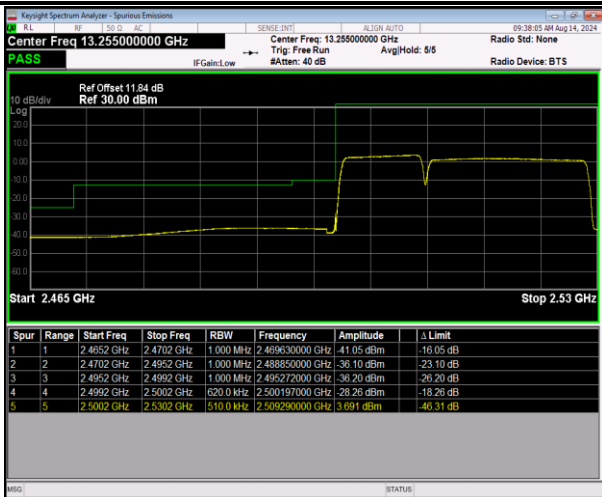

7-7-10MHz-20MHz-QPSK@QPSK-QPSK@QPSK-20805-20949-50RB#0@50RB#0-100RB#0@100RB#0-PASS