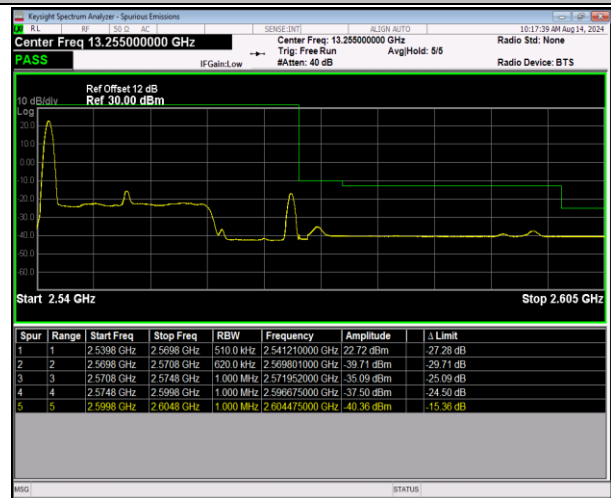

7-7-20MHz-10MHz-64QAM@64QAM-64QAM@64QAM-2
0850-20994-1RB#99@100RB#0-0RB#0@50RB#0-PASS

7-7-20MHz-10MHz-QPSK@QPSK-QPSK@QPSK-21251-