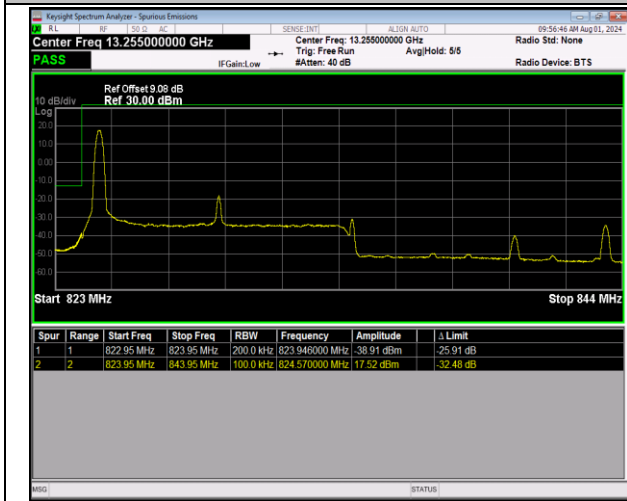

5-5-10MHz-10MHz-64QAM@64QAM-64QAM@64QAM-2
0450-20549-1RB#0@50RB#0-0RB#0@50RB#0-PASS