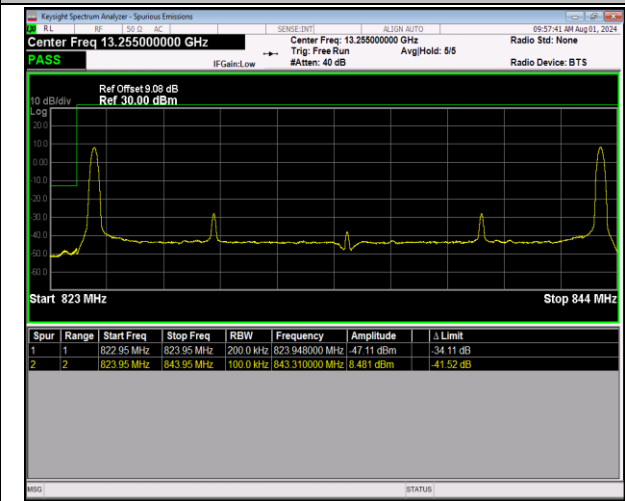

5-5-10MHz-10MHz-64QAM@64QAM-64QAM@64QAM-2
0450-20549-1RB#0@50RB#0-1RB#49@50RB#0-PASS