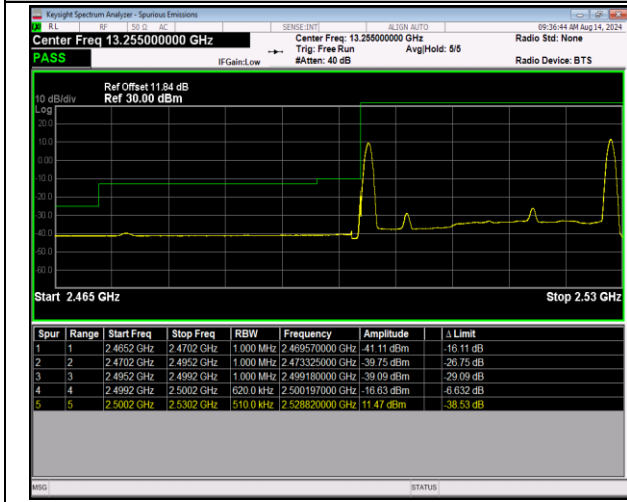

7-7-10MHz-20MHz-QPSK@QPSK-QPSK@QPSK-20805-
20949-1RB#0@50RB#0-1RB#99@100RB#0-PASS