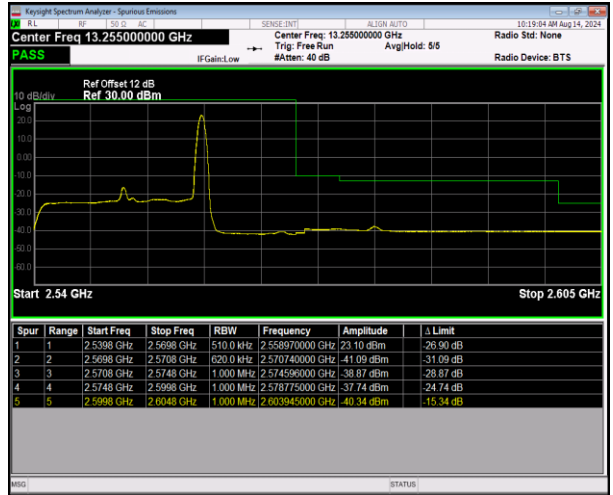

21395-1RB#0@100RB#0-0RB#0@50RB#0-PASS