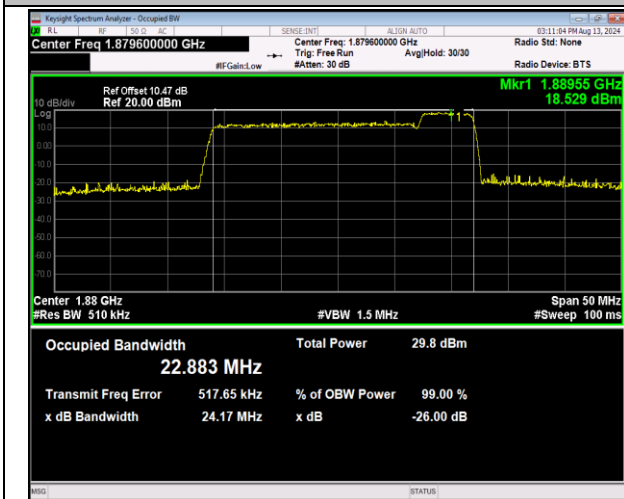

2-2-20MHz-5MHz-QPSK-QPSK-18700-18817-100RB#0-2
5RB#0-PASS

2-2-20MHz-5MHz-16QAM-16QAM-18700-18817-100RB
#0-25RB#0-PASS

2-2-20MHz-5MHz-64QAM-64QAM-18700-18817-100RB#0-25RB#0-PASS

2-2-20MHz-5MHz-QPSK-QPSK-18875-18992-100RB#0-25RB#0-PASS