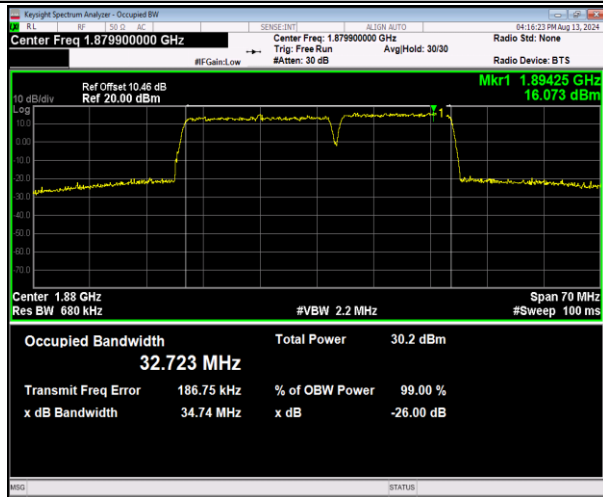

2-2-20MHz-15MHz-64QAM-64QAM-18700-18871-100RB#0-75RB#0-PASS

2-2-20MHz-15MHz-16QAM-16QAM-18826-18997-100RB#0-75RB#0-PASS