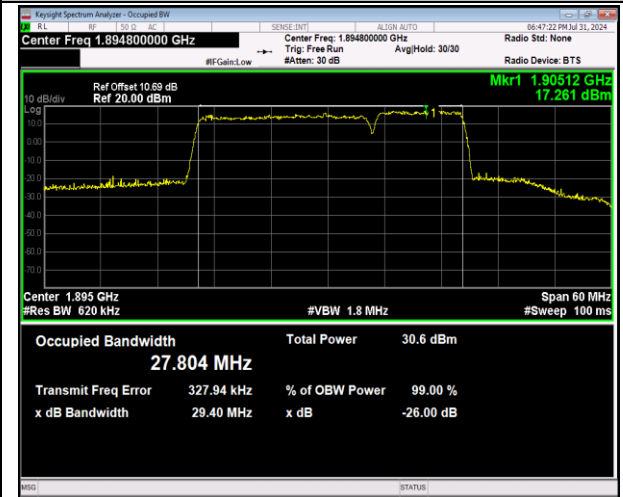

2-2-20MHz-10MHz-QPSK-QPSK-19001-19145-100RB#0-50RB#0-PASS

2-2-20MHz-10MHz-64QAM-64QAM-19001-19145-100RB#0-50RB#0-PASS