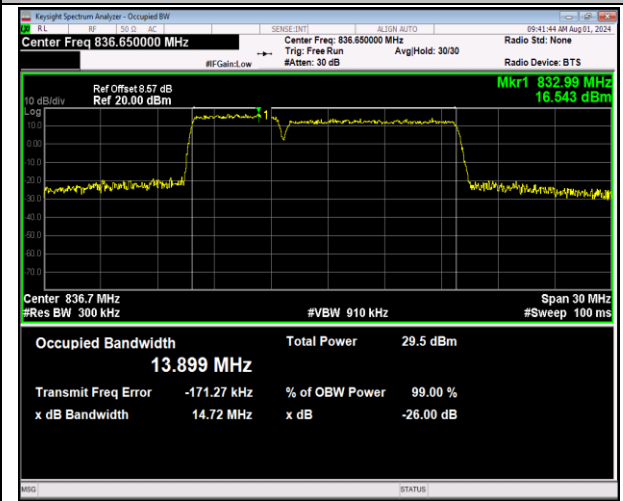

5-5-5MHz-10MHz-QPSK-QPSK-20478-20550-25RB#0-50RB#0-PASS

5-5-5MHz-10MHz-64QAM-64QAM-20478-20550-25RB#0-50RB#0-PASS