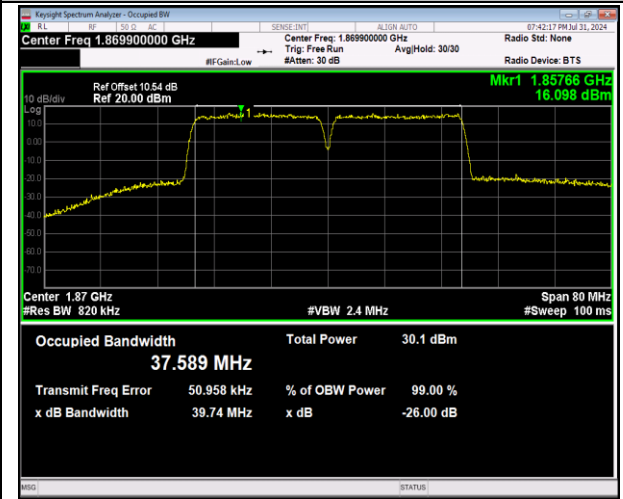

2-2-20MHz-20MHz-QPSK-QPSK-18700-18898-100RB#0-100RB#0-PASS

2-2-20MHz-20MHz-64QAM-64QAM-18700-18898-100RB#0-100RB#0-PASS