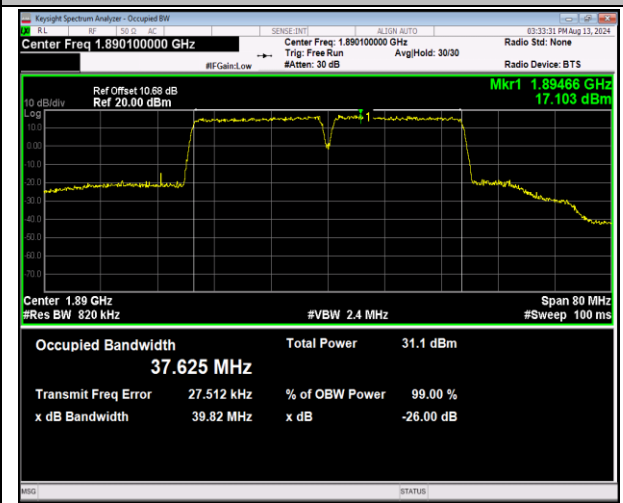

2-2-20MHz-20MHz-16QAM-16QAM-18801-18999-100RB#0-100RB#0-PASS

2-2-20MHz-20MHz-QPSK-QPSK-18902-19100-100RB#0-100RB#0-PASS