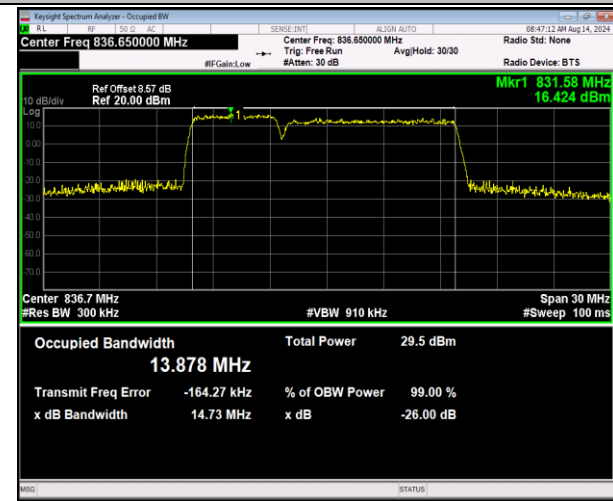

5-5-5MHz-10MHz-64QAM-64QAM-20428-20500-25RB#0-50RB#0-PASS

5-5-5MHz-10MHz-16QAM-16QAM-20478-20550-25RB#0-50RB#0-PASS