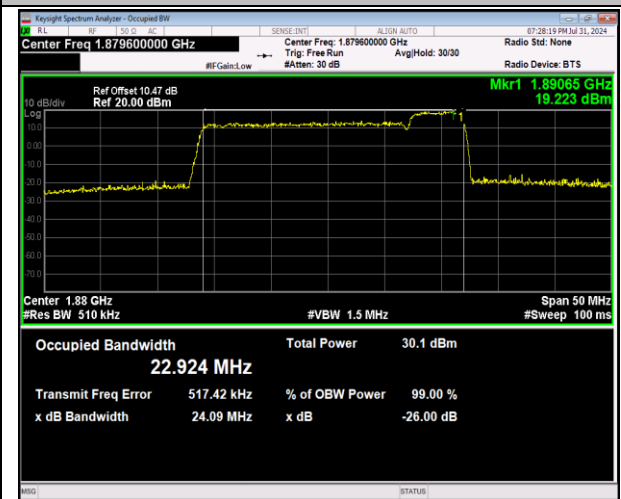

2-2-20MHz-5MHz-QPSK-QPSK-18875-18992-100RB#0-25RB#0-PASS

2-2-20MHz-5MHz-64QAM-64QAM-18875-18992-100RB #0-25RB#0-PASS