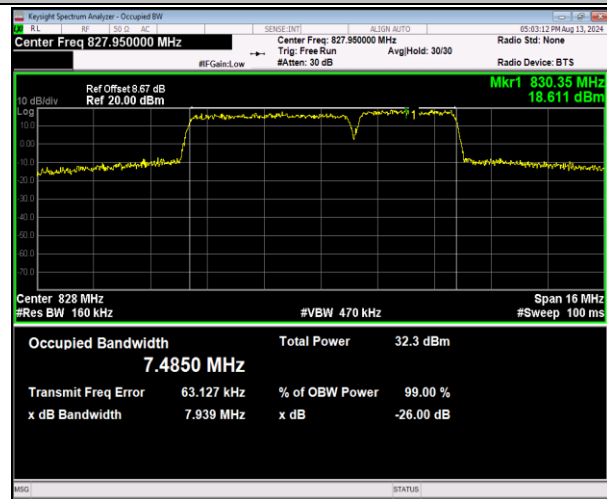

5-5-3MHz-5MHz-64QAM-64QAM-20586-20625-15RB#0-2
5RB#0-PASS

5-5-5MHz-3MHz-16QAM-16QAM-20425-20464-25RB#0-1
5RB#0-PASS