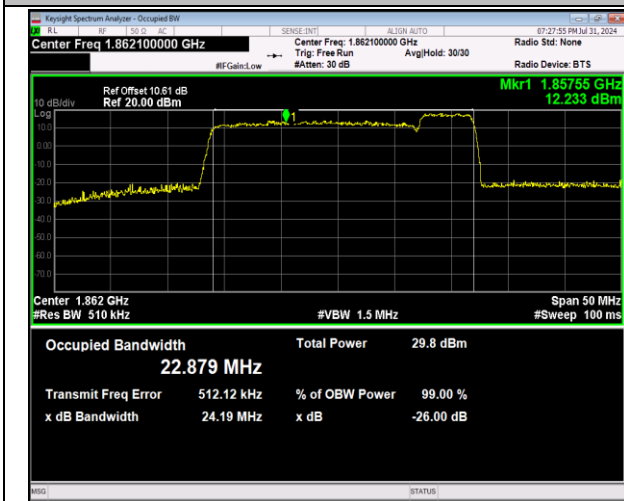

2-2-20MHz-5MHz-QPSK-QPSK-18700-18817-100RB#0-2
5RB#0-PASS

2-2-20MHz-5MHz-16QAM-16QAM-18700-18817-100RB
#0-25RB#0-PASS

2-2-20MHz-5MHz-64QAM-64QAM-18700-18817-100RB#0-25RB#0-PASS

2-2-20MHz-5MHz-QPSK-QPSK-18875-18992-100RB#0-25RB#0-PASS