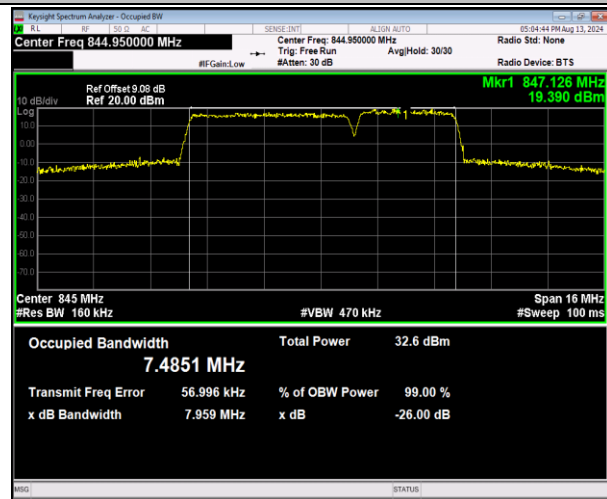

5-5-5MHz-3MHz-QPSK-QPSK-20510-20549-25RB#0-15
RB#0-PASS

5-5-5MHz-3MHz-16QAM-16QAM-20510-20549-25RB#0-15
RB#0-PASS

5-5-5MHz-3MHz-64QAM-64QAM-20510-20549-25RB#0-15
5RB#0-PASS

5-5-5MHz-3MHz-QPSK-QPSK-20595-20634-25RB#0-15
RB#0-PASS