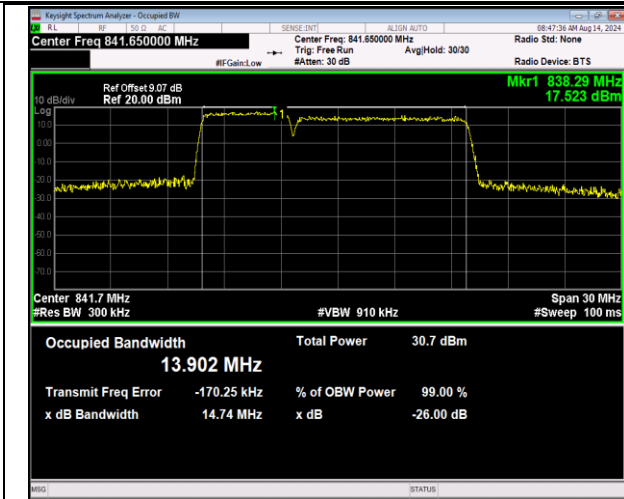

5-5-5MHz-10MHz-64QAM-64QAM-20428-20500-25RB#0-50RB#0-PASS

5-5-5MHz-10MHz-QPSK-QPSK-20478-20550-25RB#0-50RB#0-PASS

5-5-5MHz-10MHz-16QAM-16QAM-20478-20550-25RB#0-50RB#0-PASS

5-5-5MHz-10MHz-64QAM-64QAM-20478-20550-25RB#0-50RB#0-PASS