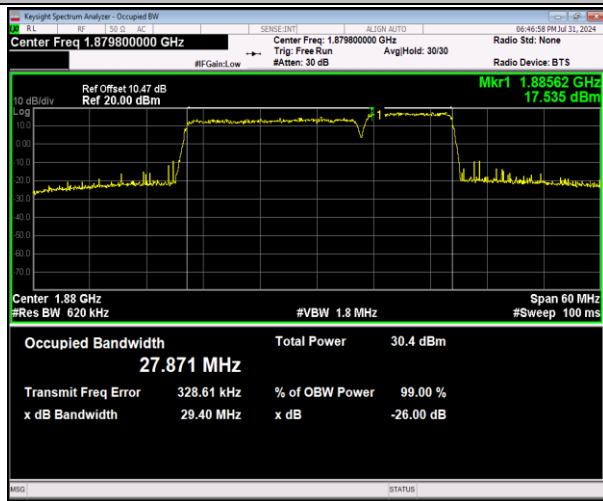

2-2-20MHz-10MHz-QPSK-QPSK-18851-18995-100RB#0-50RB#0-PASS

2-2-20MHz-10MHz-64QAM-64QAM-18851-18995-100RB#0-50RB#0-PASS