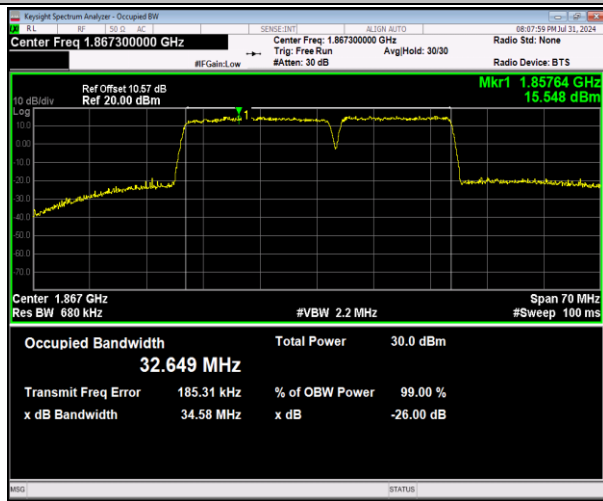

2-2-20MHz-10MHz-16QAM-16QAM-19001-19145-100RB#0-50RB#0-PASS

2-2-20MHz-10MHz-64QAM-64QAM-19001-19145-100RB#0-50RB#0-PASS

2-2-20MHz-15MHz-QPSK-QPSK-18700-18871-100RB#0-75RB#0-PASS

2-2-20MHz-15MHz-16QAM-16QAM-18700-18871-100RB#0-75RB#0-PASS