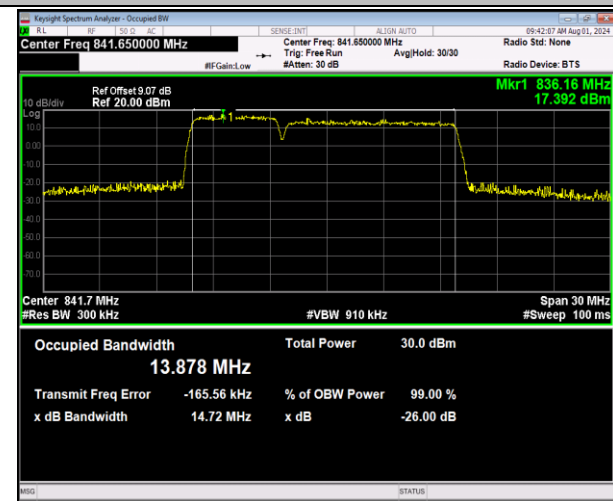

5-5-5MHz-10MHz-QPSK-QPSK-20528-20600-25RB#0-50 RB#0-PASS

5-5-5MHz-10MHz-64QAM-64QAM-20528-20600-25RB#0-50RB#0-PASS