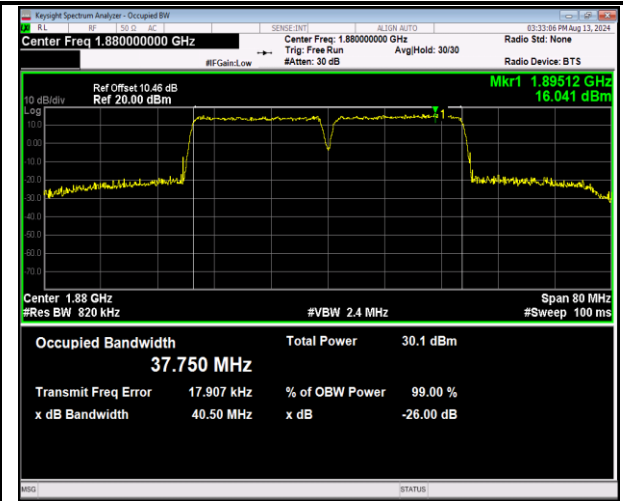

2-2-20MHz-20MHz-64QAM-64QAM-18700-18898-100RB#0-100RB#0-PASS

2-2-20MHz-20MHz-16QAM-16QAM-18801-18999-100RB#0-100RB#0-PASS