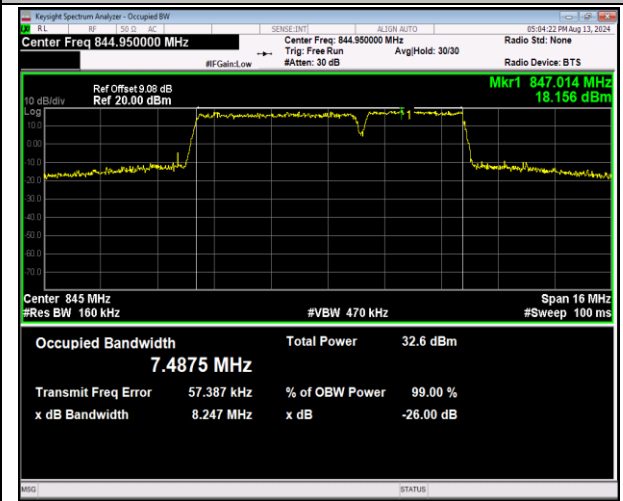

5-5-5MHz-3MHz-16QAM-16QAM-20510-20549-25RB#0-15
RB#0-PASS

5-5-5MHz-3MHz-QPSK-QPSK-20595-20634-25RB#0-15
RB#0-PASS