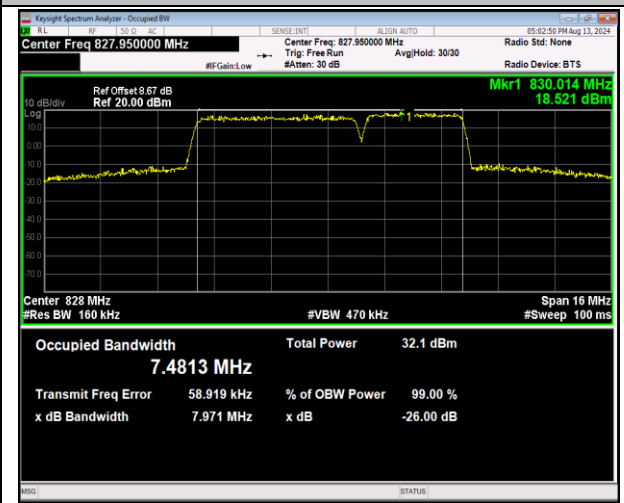

5-5-3MHz-5MHz-16QAM-16QAM-20586-20625-15RB#0-80
-25RB#0-PASS

5-5-5MHz-3MHz-QPSK-QPSK-20425-20464-25RB#0-15
RB#0-PASS