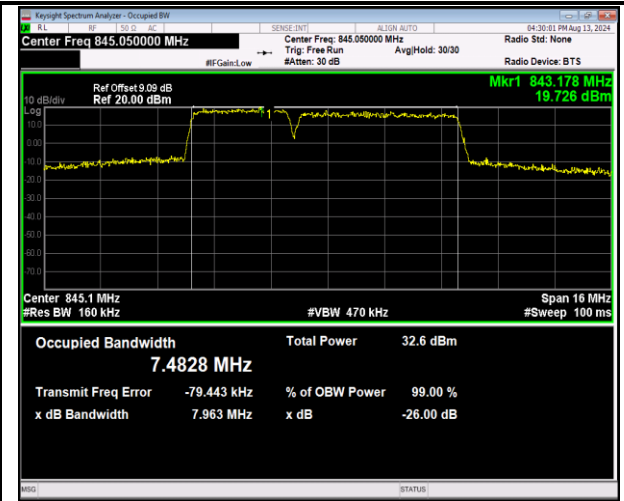

5-5-3MHz-5MHz-64QAM-64QAM-20501-20540-15RB#0-25
-25RB#0-PASS

5-5-3MHz-5MHz-16QAM-16QAM-20586-20625-15RB#0-80
-25RB#0-PASS