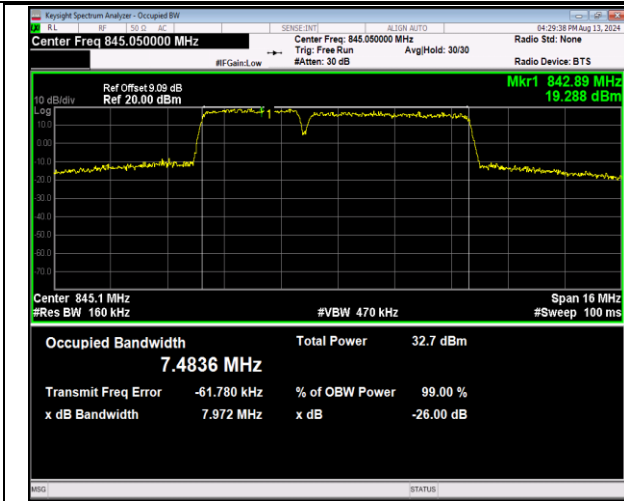

5-5-3MHz-5MHz-16QAM-16QAM-20501-20540-15RB#0-25
5RB#0-PASS

5-5-3MHz-5MHz-QPSK-QPSK-20586-20625-15RB#0-25
RB#0-PASS