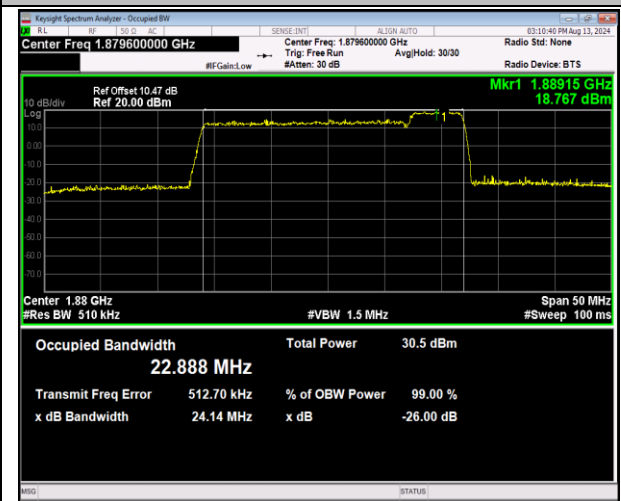

2-2-20MHz-5MHz-QPSK-QPSK-18700-18817-100RB#0-2
5RB#0-PASS

2-2-20MHz-5MHz-16QAM-16QAM-18700-18817-100RB
#0-25RB#0-PASS

2-2-20MHz-5MHz-64QAM-64QAM-18700-18817-100RB#0-25RB#0-PASS

2-2-20MHz-5MHz-QPSK-QPSK-18875-18992-100RB#0-25RB#0-PASS