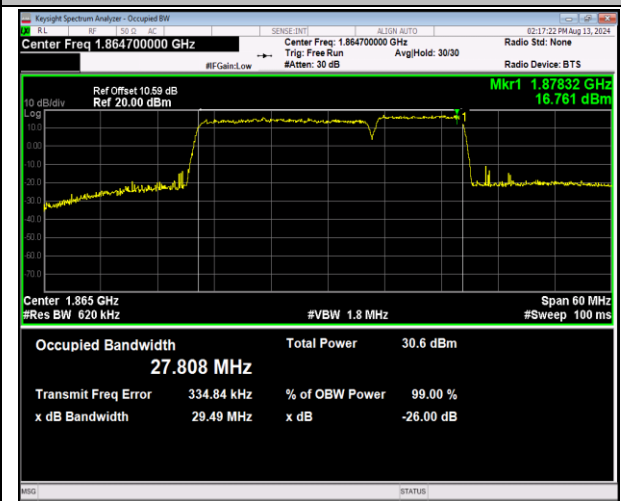

2-2-20MHz-5MHz-16QAM-16QAM-19050-19167-100RB
#0-25RB#0-PASS

2-2-20MHz-10MHz-QPSK-QPSK-18700-18844-100RB#
0-50RB#0-PASS