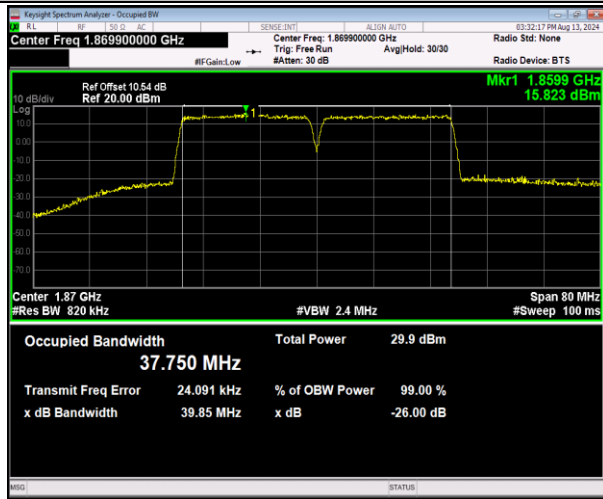

2-2-20MHz-15MHz-QPSK-QPSK-18951-19122-100RB#0-75RB#0-PASS

2-2-20MHz-15MHz-16QAM-16QAM-18951-19122-100RB#0-75RB#0-PASS

2-2-20MHz-15MHz-64QAM-64QAM-18951-19122-100RB#0-75RB#0-PASS

2-2-20MHz-20MHz-QPSK-QPSK-18700-18898-100RB#0-100RB#0-PASS