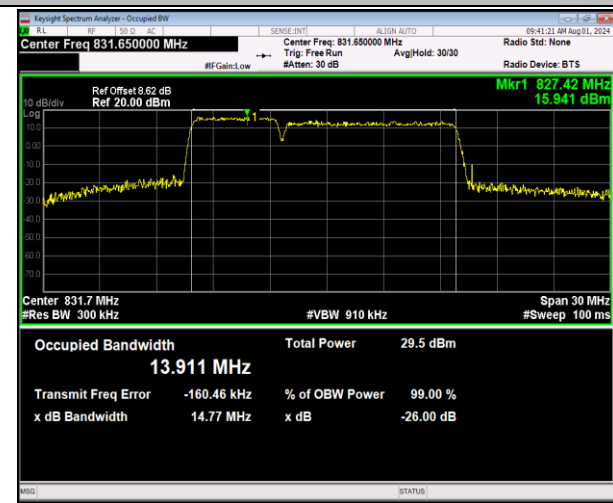

5-5-5MHz-3MHz-16QAM-16QAM-20595-20634-25RB#0-15
5RB#0-PASS

5-5-5MHz-3MHz-64QAM-64QAM-20595-20634-25RB#0-15
-15RB#0-PASS

5-5-5MHz-10MHz-QPSK-QPSK-20428-20500-25RB#0-50 RB#0-PASS

5-5-5MHz-10MHz-16QAM-16QAM-20428-20500-25RB#0-50RB#0-PASS