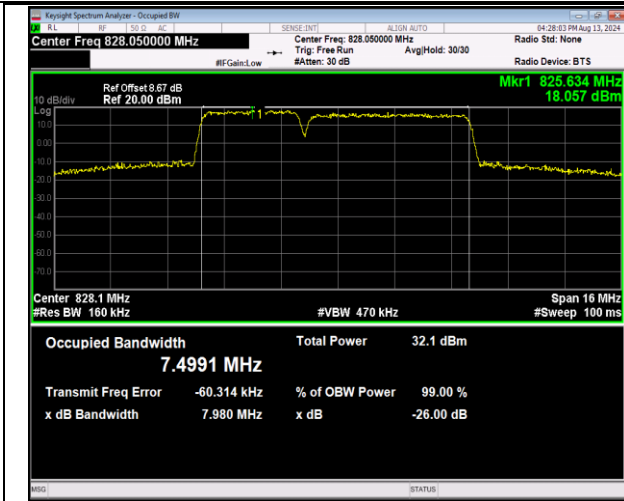

2-2-20MHz-20MHz-64QAM-64QAM-18801-18999-100RB#0-100RB#0-PASS

2-2-20MHz-20MHz-QPSK-QPSK-18902-19100-100RB#0-100RB#0-PASS

2-2-20MHz-20MHz-16QAM-16QAM-18902-19100-100RB#0-100RB#0-PASS

2-2-20MHz-20MHz-64QAM-64QAM-18902-19100-100RB#0-100RB#0-PASS