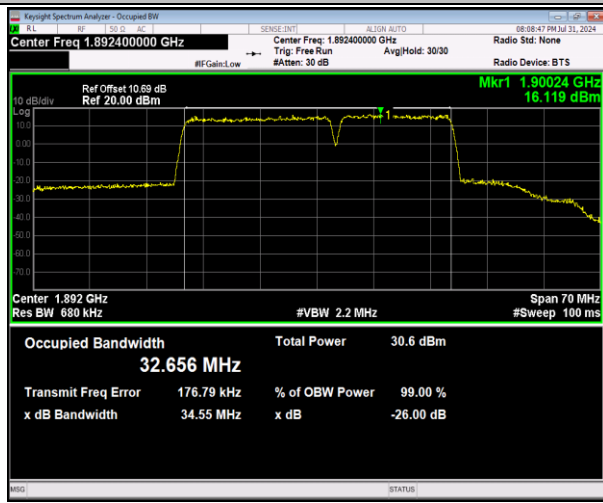

2-2-20MHz-15MHz-QPSK-QPSK-18951-19122-100RB#0-75RB#0-PASS

2-2-20MHz-15MHz-64QAM-64QAM-18951-19122-100RB#0-75RB#0-PASS