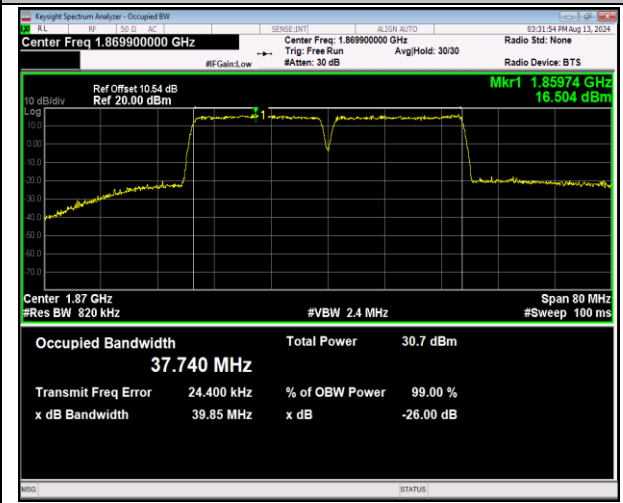

2-2-20MHz-15MHz-16QAM-16QAM-18951-19122-100RB#0-75RB#0-PASS

2-2-20MHz-20MHz-QPSK-QPSK-18700-18898-100RB#0-100RB#0-PASS