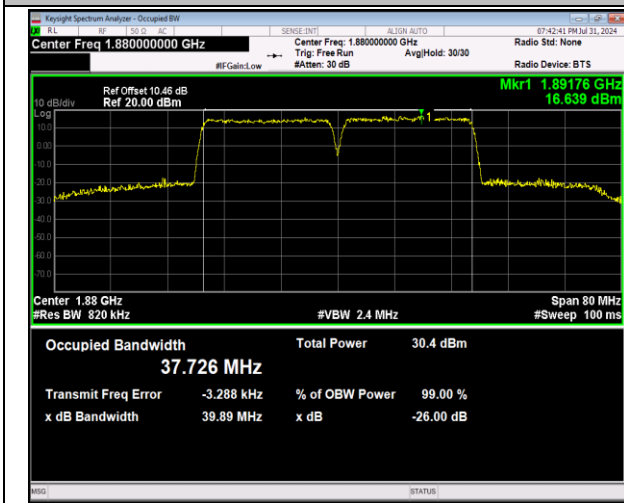

2-2-20MHz-20MHz-16QAM-16QAM-18700-18898-100RB#0-100RB#0-PASS

2-2-20MHz-20MHz-64QAM-64QAM-18700-18898-100RB#0-100RB#0-PASS

2-2-20MHz-20MHz-QPSK-QPSK-18801-18999-100RB#0-100RB#0-PASS

2-2-20MHz-20MHz-16QAM-16QAM-18801-18999-100RB#0-100RB#0-PASS