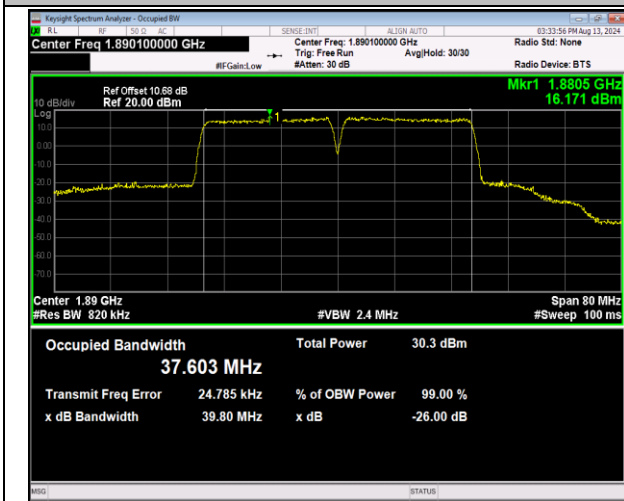

2-2-20MHz-20MHz-64QAM-64QAM-18801-18999-100RB#0-100RB#0-PASS

2-2-20MHz-20MHz-16QAM-16QAM-18902-19100-100RB#0-100RB#0-PASS