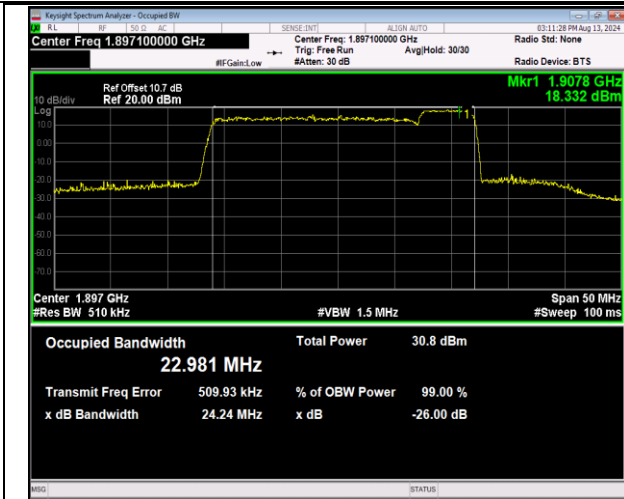

2-2-20MHz-5MHz-16QAM-16QAM-18875-18992-100RB#0-25RB#0-PASS

2-2-20MHz-5MHz-QPSK-QPSK-19050-19167-100RB#0-2
5RB#0-PASS