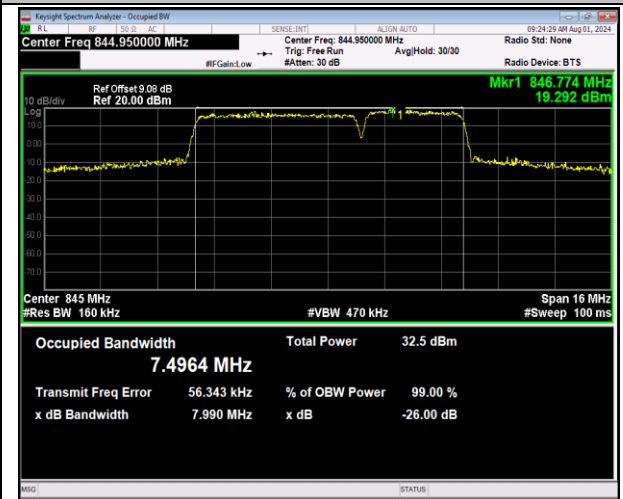

5-5-5MHz-3MHz-QPSK-QPSK-20595-20634-25RB#0-15
RB#0-PASS

5-5-5MHz-3MHz-64QAM-64QAM-20595-20634-25RB#0-15
-15RB#0-PASS