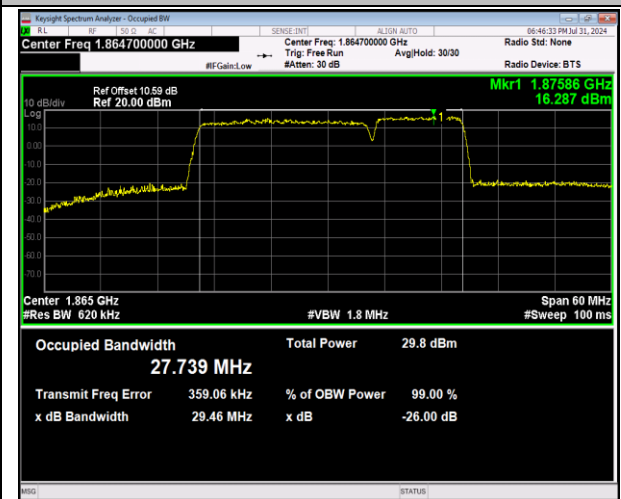

2-2-20MHz-10MHz-QPSK-QPSK-18700-18844-100RB#
0-50RB#0-PASS

2-2-20MHz-10MHz-64QAM-64QAM-18700-18844-100R
B#0-50RB#0-PASS