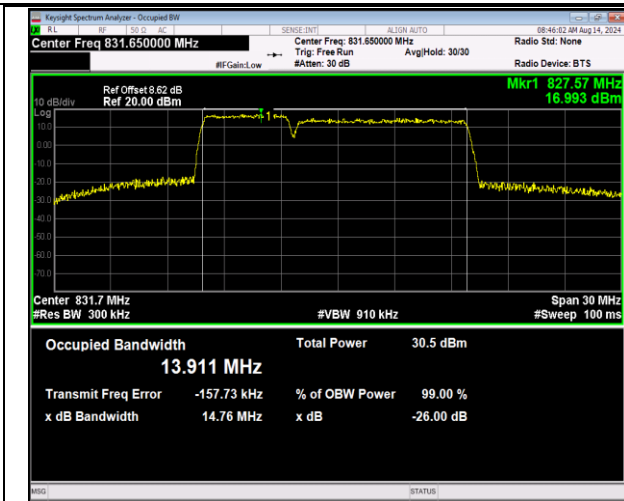

5-5-5MHz-3MHz-16QAM-16QAM-20595-20634-25RB#0-15
5RB#0-PASS

5-5-5MHz-10MHz-QPSK-QPSK-20428-20500-25RB#0-50 RB#0-PASS