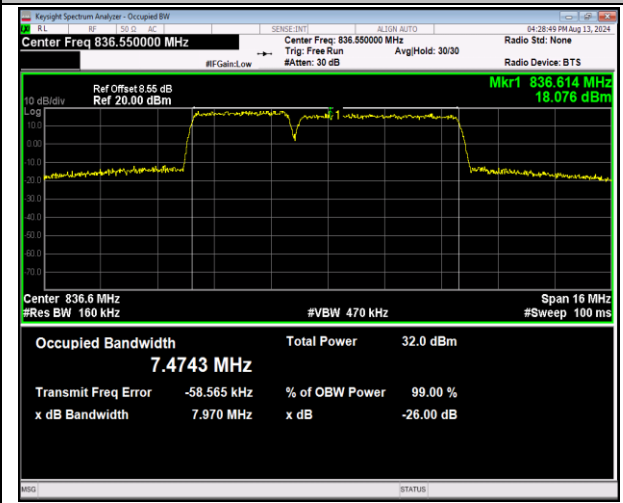

5-5-3MHz-5MHz-16QAM-16QAM-20416-20455-15RB#0-25
RB#0-PASS

5-5-3MHz-5MHz-QPSK-QPSK-20501-20540-15RB#0-25
RB#0-PASS