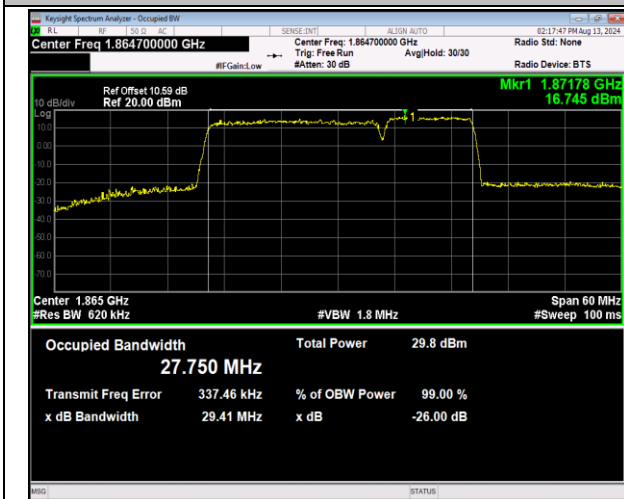

2-2-20MHz-5MHz-64QAM-64QAM-19050-19167-100RB#
0-25RB#0-PASS

2-2-20MHz-10MHz-16QAM-16QAM-18700-18844-100RB
#0-50RB#0-PASS