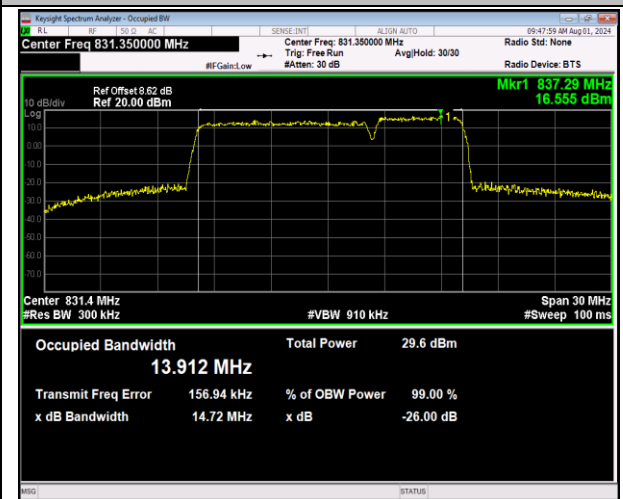

5-5-10MHz-5MHz-QPSK-QPSK-20450-20522-50RB#0-2 5RB#0-PASS

5-5-10MHz-5MHz-64QAM-64QAM-20450-20522-50RB#0-0-25RB#0-PASS