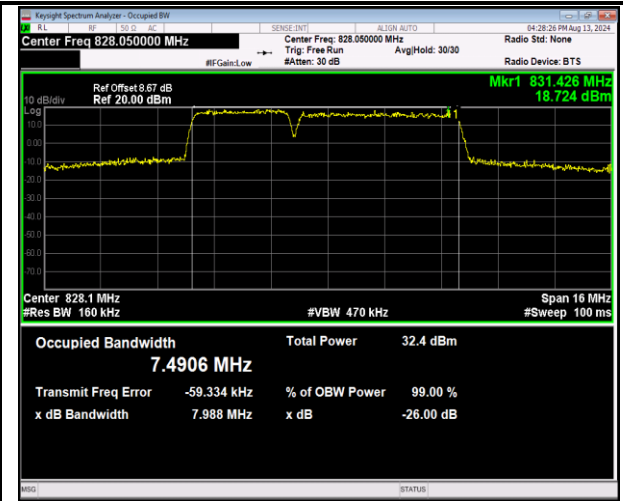

2-2-20MHz-20MHz-64QAM-64QAM-18902-19100-100RB#0-100RB#0-PASS

5-5-3MHz-5MHz-16QAM-16QAM-20416-20455-15RB#0-25
RB#0-PASS