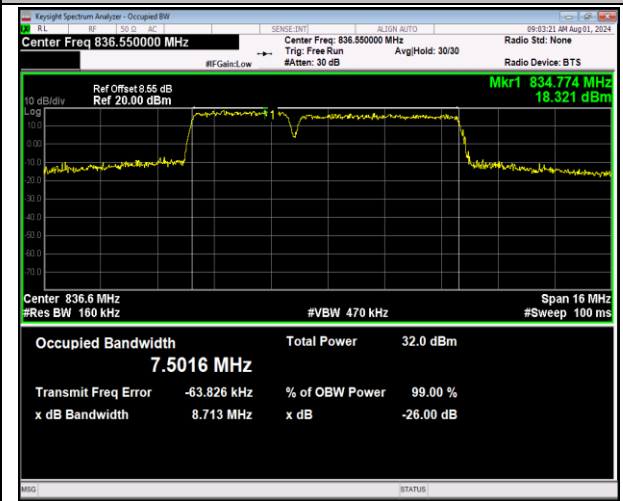

5-5-3MHz-5MHz-QPSK-QPSK-20501-20540-15RB#0-25
RB#0-PASS

5-5-3MHz-5MHz-64QAM-64QAM-20501-20540-15RB#0-25
-25RB#0-PASS