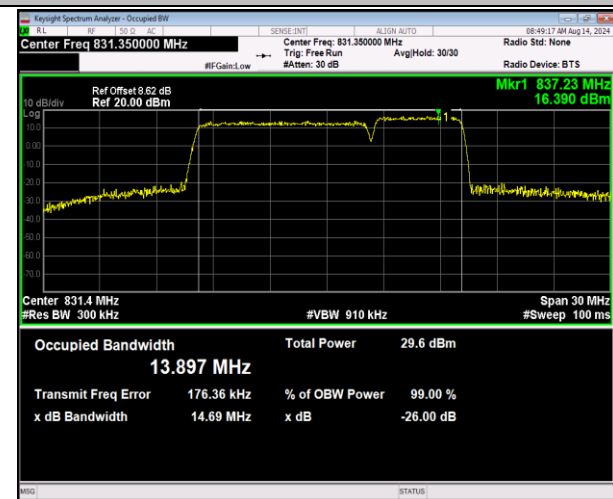

5-5-5MHz-10MHz-QPSK-QPSK-20528-20600-25RB#0-50 RB#0-PASS

5-5-5MHz-10MHz-16QAM-16QAM-20528-20600-25RB#0-50RB#0-PASS

5-5-5MHz-10MHz-64QAM-64QAM-20528-20600-25RB#0-50RB#0-PASS

5-5-10MHz-5MHz-QPSK-QPSK-20450-20522-50RB#0-2 5RB#0-PASS