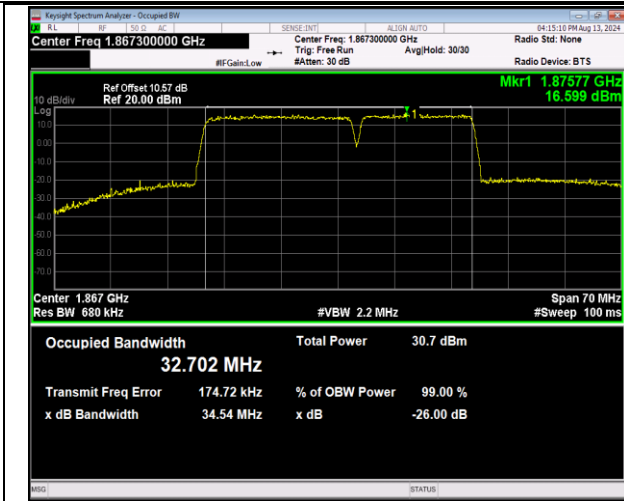

2-2-20MHz-10MHz-16QAM-16QAM-19001-19145-100RB#0-50RB#0-PASS

2-2-20MHz-15MHz-QPSK-QPSK-18700-18871-100RB#0-75RB#0-PASS