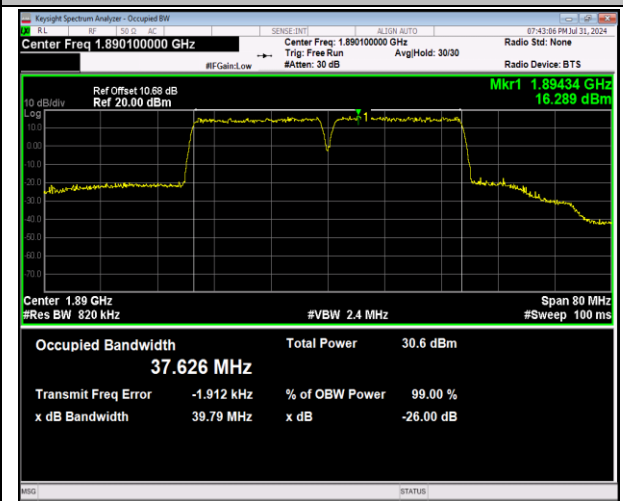

2-2-20MHz-20MHz-QPSK-QPSK-18902-19100-100RB#0-100RB#0-PASS

2-2-20MHz-20MHz-64QAM-64QAM-18902-19100-100RB#0-100RB#0-PASS