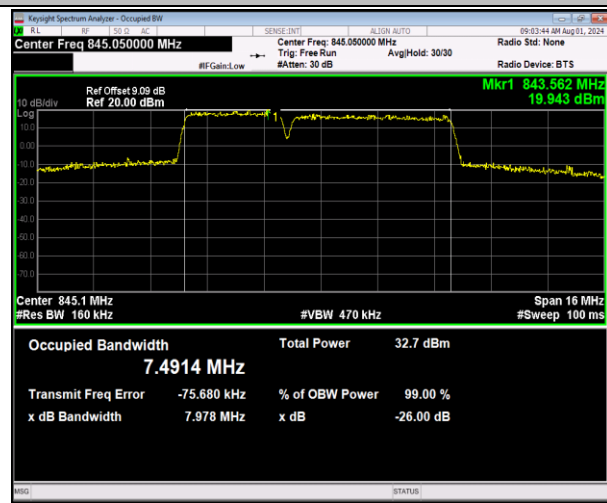

5-5-3MHz-5MHz-16QAM-16QAM-20501-20540-15RB#0-25
5RB#0-PASS

5-5-3MHz-5MHz-64QAM-64QAM-20501-20540-15RB#0-25
-25RB#0-PASS

5-5-3MHz-5MHz-QPSK-QPSK-20586-20625-15RB#0-25
 RB#0-PASS

5-5-3MHz-5MHz-16QAM-16QAM-20586-20625-15RB#0-80
 -25RB#0-PASS