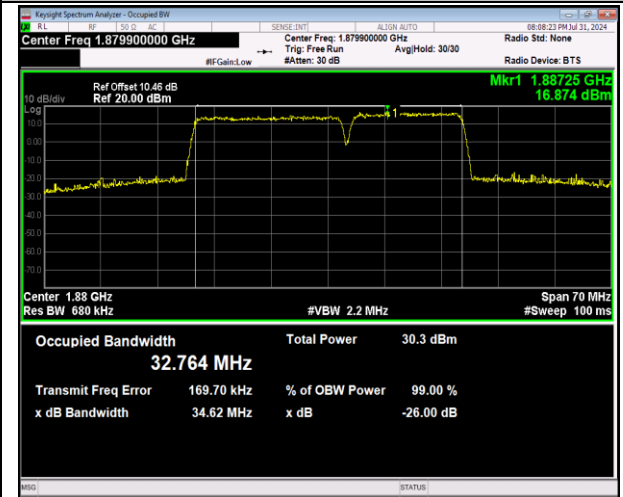

2-2-20MHz-15MHz-QPSK-QPSK-18826-18997-100RB#0-75RB#0-PASS

2-2-20MHz-15MHz-64QAM-64QAM-18826-18997-100RB#0-75RB#0-PASS