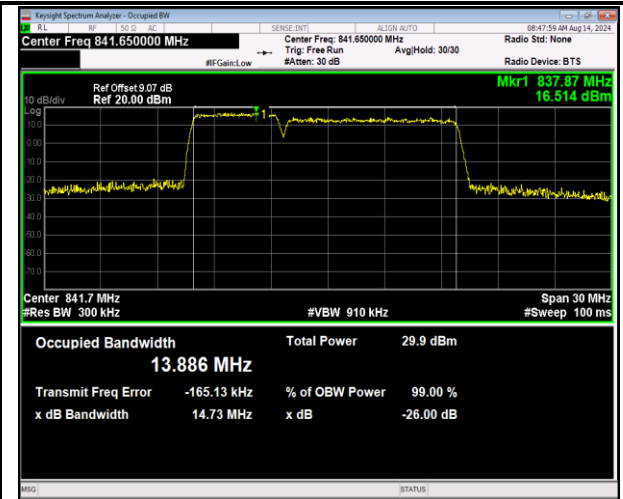

5-5-5MHz-10MHz-64QAM-64QAM-20478-20550-25RB#0-50RB#0-PASS

5-5-5MHz-10MHz-16QAM-16QAM-20528-20600-25RB#0-50RB#0-PASS