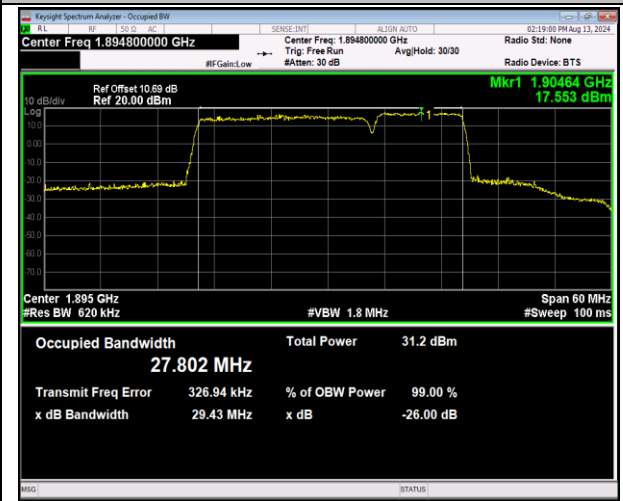

2-2-20MHz-10MHz-16QAM-16QAM-18851-18995-100RB#0-50RB#0-PASS

2-2-20MHz-10MHz-QPSK-QPSK-19001-19145-100RB#0-50RB#0-PASS