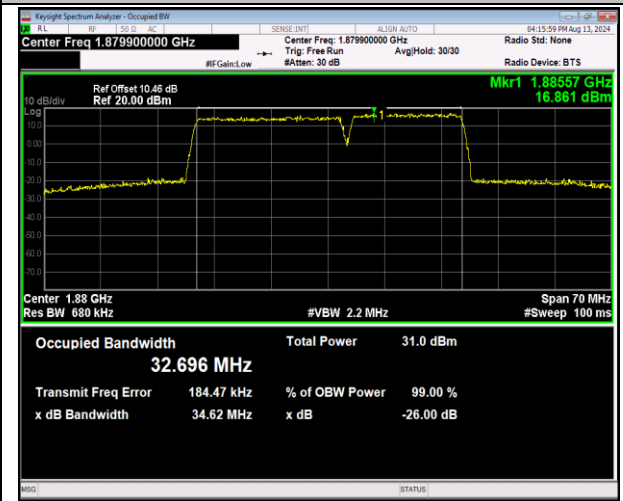

2-2-20MHz-15MHz-16QAM-16QAM-18700-18871-100RB#0-75RB#0-PASS

2-2-20MHz-15MHz-QPSK-QPSK-18826-18997-100RB#0-75RB#0-PASS