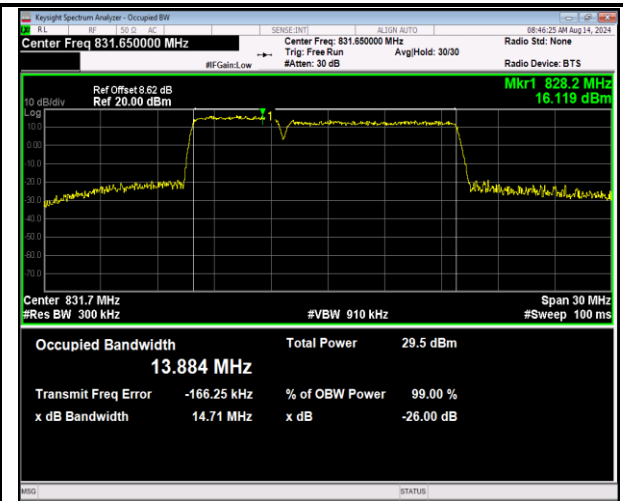

5-5-5MHz-3MHz-64QAM-64QAM-20595-20634-25RB#0-15
-15RB#0-PASS

5-5-5MHz-10MHz-16QAM-16QAM-20428-20500-25RB#0-50RB#0-PASS