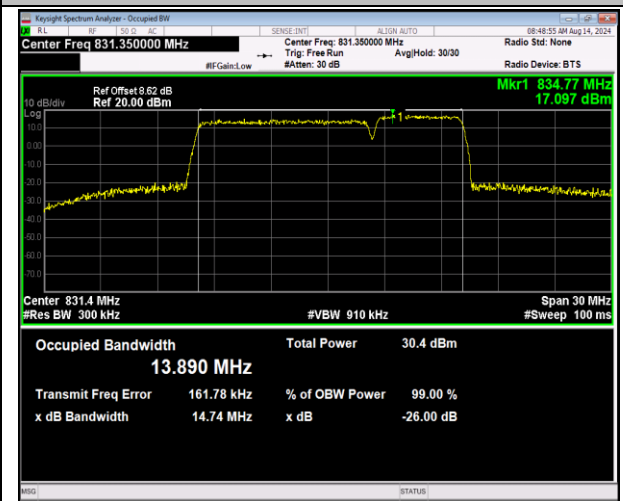

5-5-5MHz-10MHz-16QAM-16QAM-20528-20600-25RB#0-50RB#0-PASS

5-5-10MHz-5MHz-QPSK-QPSK-20450-20522-50RB#0-2 5RB#0-PASS