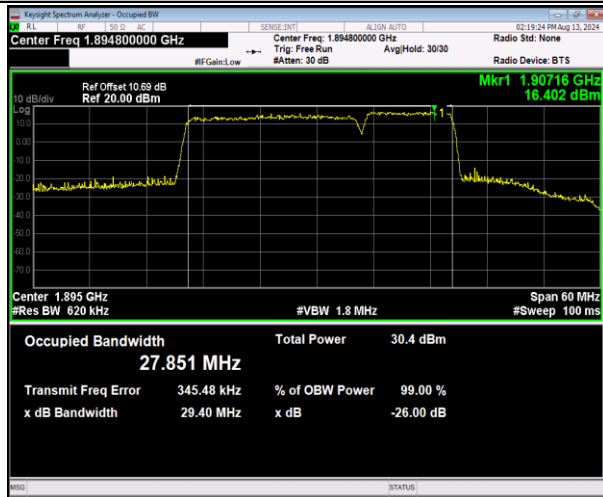

2-2-20MHz-10MHz-QPSK-QPSK-18851-18995-100RB#0-50RB#0-PASS

2-2-20MHz-10MHz-16QAM-16QAM-18851-18995-100RB#0-50RB#0-PASS

2-2-20MHz-10MHz-64QAM-64QAM-18851-18995-100RB#0-50RB#0-PASS

2-2-20MHz-10MHz-QPSK-QPSK-19001-19145-100RB#0-50RB#0-PASS