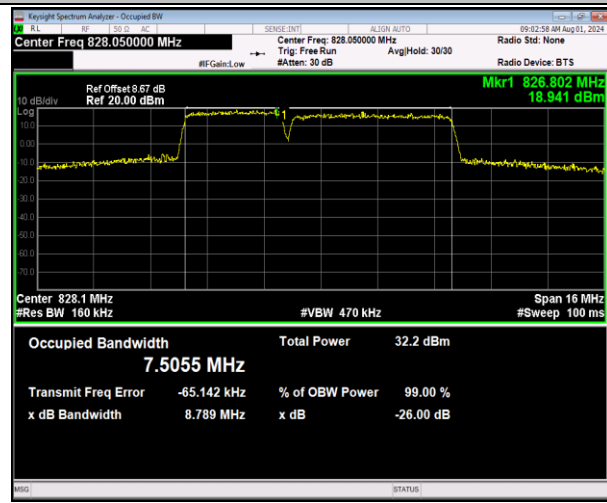

5-5-3MHz-5MHz-QPSK-QPSK-20416-20455-15RB#0-25
RB#0-PASS

5-5-3MHz-5MHz-64QAM-64QAM-20416-20455-15RB#0-25
5RB#0-PASS