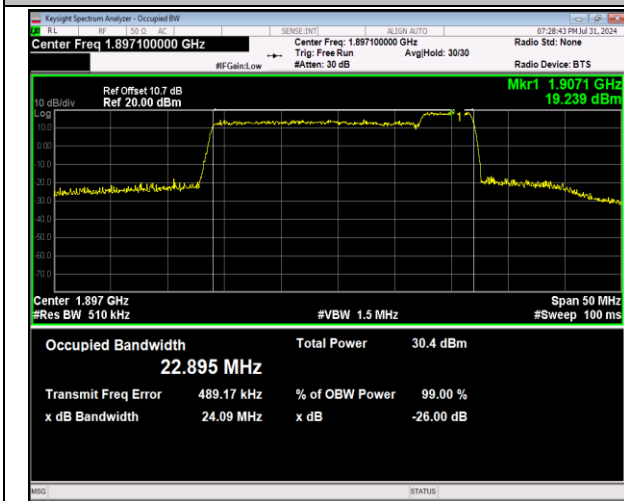

2-2-20MHz-5MHz-16QAM-16QAM-18875-18992-100RB#0-25RB#0-PASS

2-2-20MHz-5MHz-64QAM-64QAM-18875-18992-100RB #0-25RB#0-PASS

2-2-20MHz-5MHz-QPSK-QPSK-19050-19167-100RB#0-2
5RB#0-PASS

2-2-20MHz-5MHz-16QAM-16QAM-19050-19167-100RB
#0-25RB#0-PASS