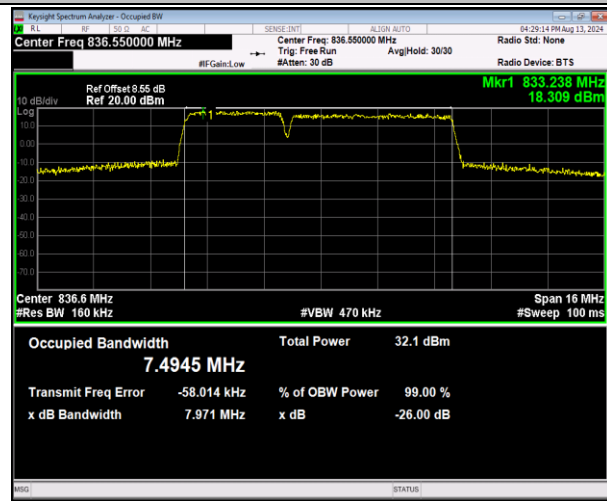

5-5-3MHz-5MHz-QPSK-QPSK-20416-20455-15RB#0-25
RB#0-PASS

5-5-3MHz-5MHz-16QAM-16QAM-20416-20455-15RB#0-25
RB#0-PASS

5-5-3MHz-5MHz-64QAM-64QAM-20416-20455-15RB#0-25
5RB#0-PASS

5-5-3MHz-5MHz-QPSK-QPSK-20501-20540-15RB#0-25
RB#0-PASS