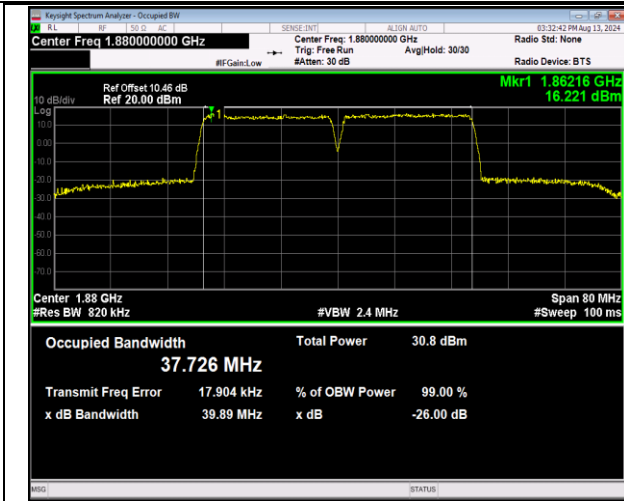

2-2-20MHz-20MHz-16QAM-16QAM-18700-18898-100RB#0-100RB#0-PASS

2-2-20MHz-20MHz-QPSK-QPSK-18801-18999-100RB#0-100RB#0-PASS