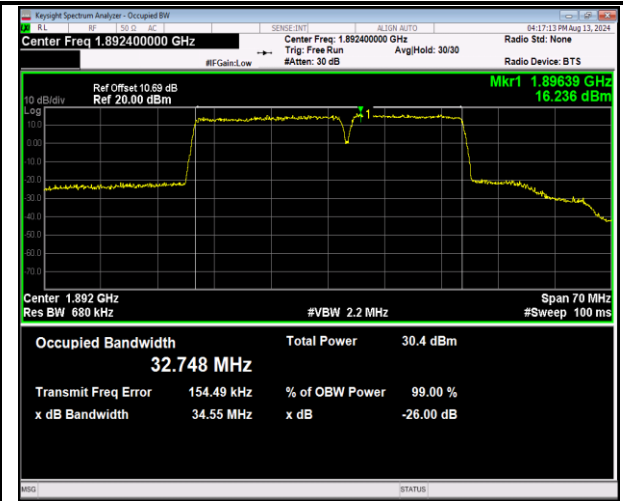

2-2-20MHz-15MHz-64QAM-64QAM-18826-18997-100RB#0-75RB#0-PASS

2-2-20MHz-15MHz-16QAM-16QAM-18951-19122-100RB#0-75RB#0-PASS