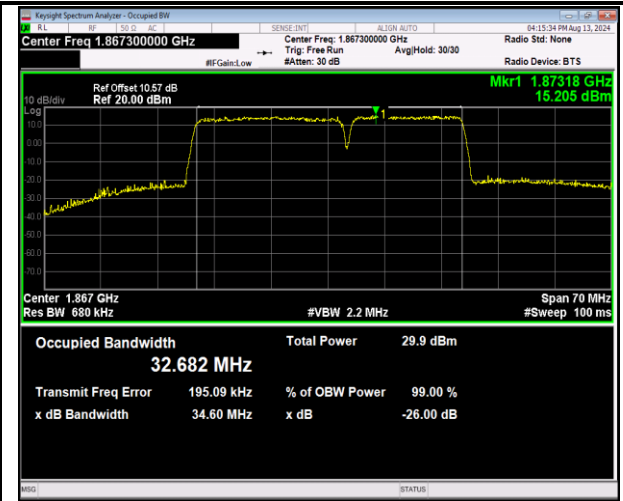

2-2-20MHz-10MHz-64QAM-64QAM-19001-19145-100RB#0-50RB#0-PASS

2-2-20MHz-15MHz-16QAM-16QAM-18700-18871-100RB#0-75RB#0-PASS