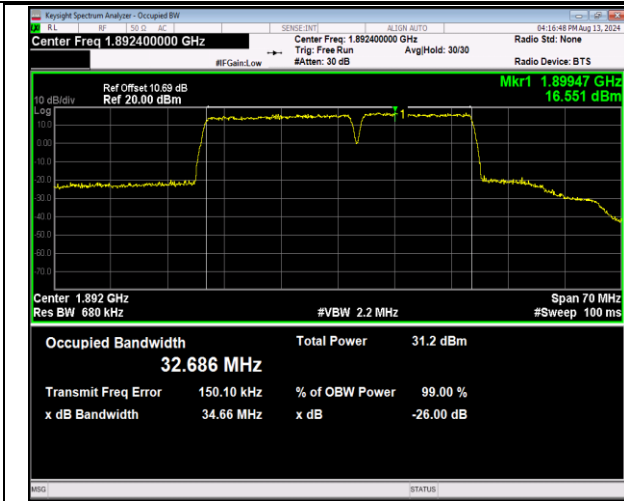

2-2-20MHz-15MHz-64QAM-64QAM-18700-18871-100RB#0-75RB#0-PASS

2-2-20MHz-15MHz-QPSK-QPSK-18826-18997-100RB#0-75RB#0-PASS

2-2-20MHz-15MHz-16QAM-16QAM-18826-18997-100RB#0-75RB#0-PASS

2-2-20MHz-15MHz-64QAM-64QAM-18826-18997-100RB#0-75RB#0-PASS