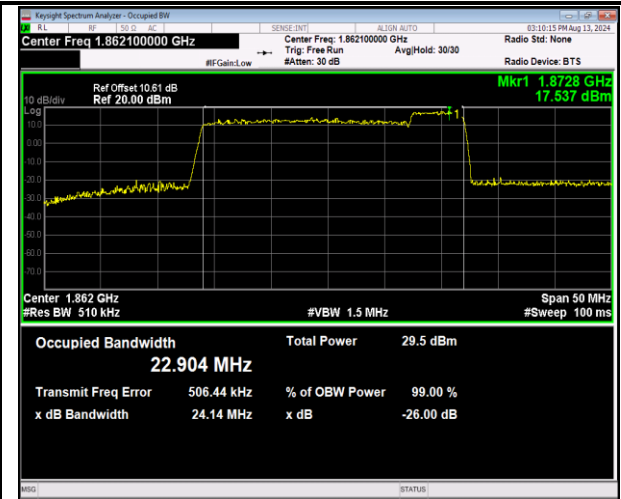

2-2-20MHz-5MHz-QPSK-QPSK-18700-18817-100RB#0-2
5RB#0-PASS

2-2-20MHz-5MHz-16QAM-16QAM-18700-18817-100RB
#0-25RB#0-PASS

2-2-20MHz-5MHz-64QAM-64QAM-18700-18817-100RB#0-25RB#0-PASS

2-2-20MHz-5MHz-QPSK-QPSK-18875-18992-100RB#0-25RB#0-PASS