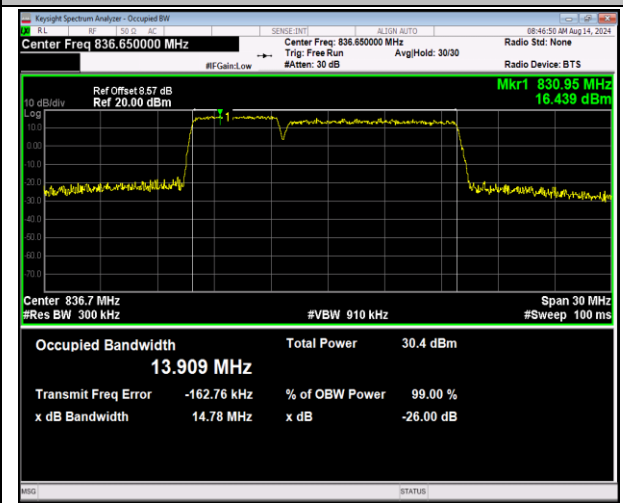

5-5-5MHz-10MHz-16QAM-16QAM-20428-20500-25RB#0-50RB#0-PASS

5-5-5MHz-10MHz-QPSK-QPSK-20478-20550-25RB#0-50RB#0-PASS