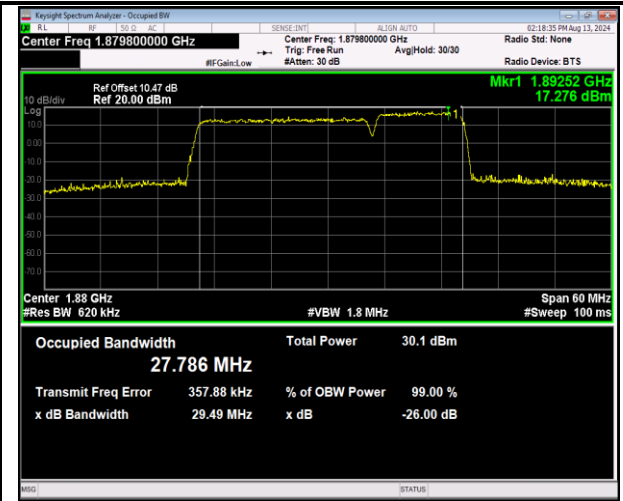

2-2-20MHz-10MHz-64QAM-64QAM-18700-18844-100R
B#0-50RB#0-PASS

2-2-20MHz-10MHz-16QAM-16QAM-18851-18995-100RB#0-50RB#0-PASS