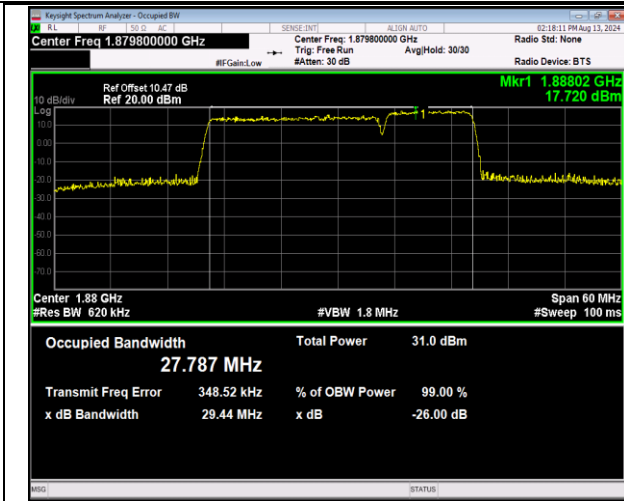

2-2-20MHz-5MHz-64QAM-64QAM-19050-19167-100RB#
0-25RB#0-PASS

2-2-20MHz-10MHz-QPSK-QPSK-18700-18844-100RB#
0-50RB#0-PASS

2-2-20MHz-10MHz-16QAM-16QAM-18700-18844-100RB
#0-50RB#0-PASS

2-2-20MHz-10MHz-64QAM-64QAM-18700-18844-100R
B#0-50RB#0-PASS