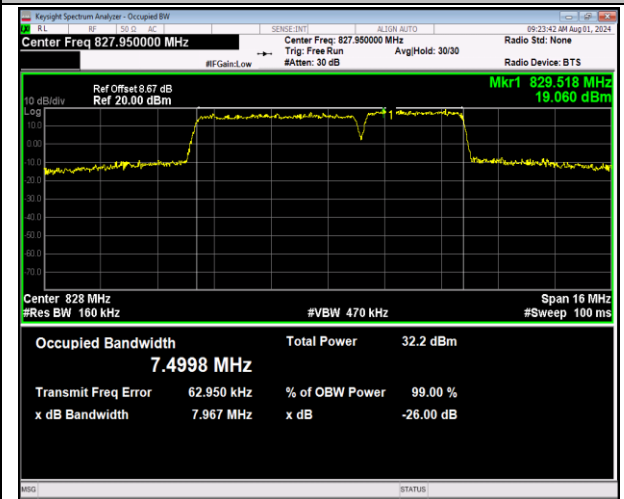

5-5-5MHz-3MHz-QPSK-QPSK-20425-20464-25RB#0-15
RB#0-PASS

5-5-5MHz-3MHz-64QAM-64QAM-20425-20464-25RB#0
-15RB#0-PASS