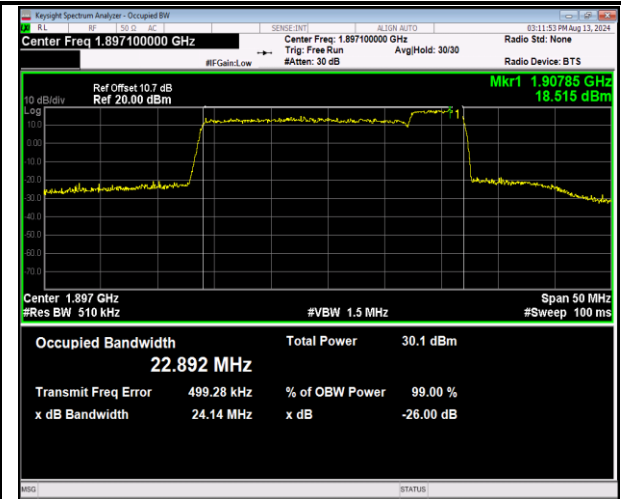

2-2-20MHz-5MHz-64QAM-64QAM-18875-18992-100RB #0-25RB#0-PASS

2-2-20MHz-5MHz-16QAM-16QAM-19050-19167-100RB
#0-25RB#0-PASS