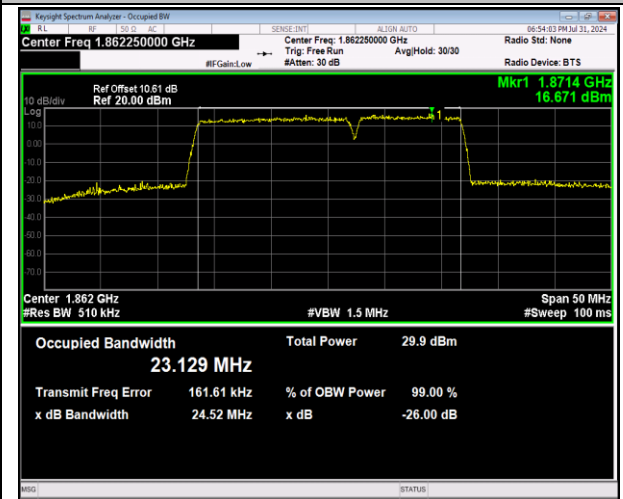

2-2-15MHz-10MHz-64QAM-64QAM-18675-18795-75RB#0-50RB#0-PASS