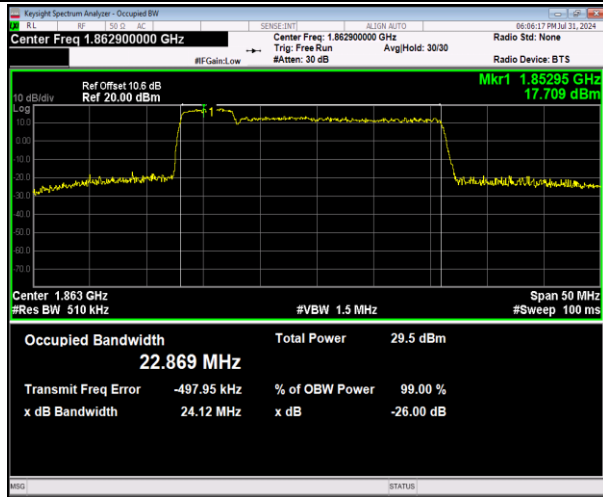

2-2-5MHz-20MHz-64QAM-64QAM-18633-18750-25RB#0-
100RB#0-PASS