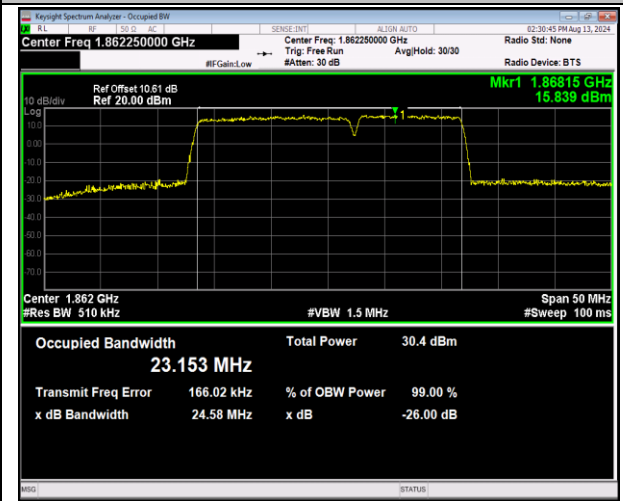

2-2-10MHz-20MHz-64QAM-64QAM-18806-18950-50RB#0-100RB#0-PASS

2-2-10MHz-20MHz-QPSK-QPSK-18956-19100-50RB#0-1
00RB#0-PASS

2-2-10MHz-20MHz-16QAM-16QAM-18956-19100-50RB#0-100RB#0-PASS

2-2-10MHz-20MHz-64QAM-64QAM-18956-19100-50RB#0-100RB#0-PASS