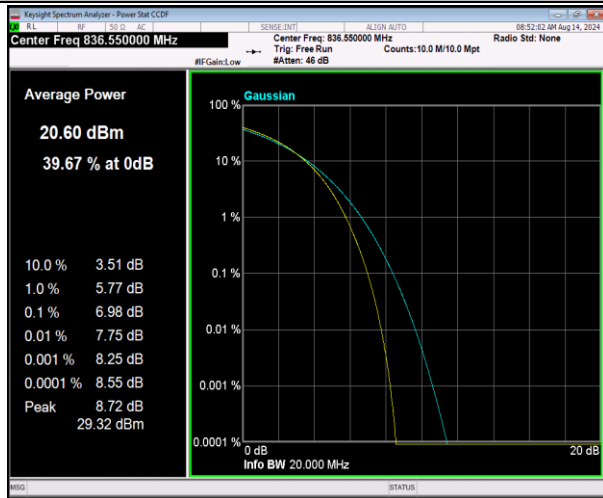

Test Graphs

2-2-20MHz-20MHz-QPSK-QPSK-18801-18999-100RB#0-100RB#0-PASS

2-2-20MHz-20MHz-16QAM-16QAM-18801-18999-100RB#0-100RB#0-PASS

2-2-20MHz-20MHz-64QAM-64QAM-18801-18999-100RB#0-100RB#0-PASS

5-5-10MHz-10MHz-QPSK-QPSK-20476-20575-50RB#0-50RB#0-PASS