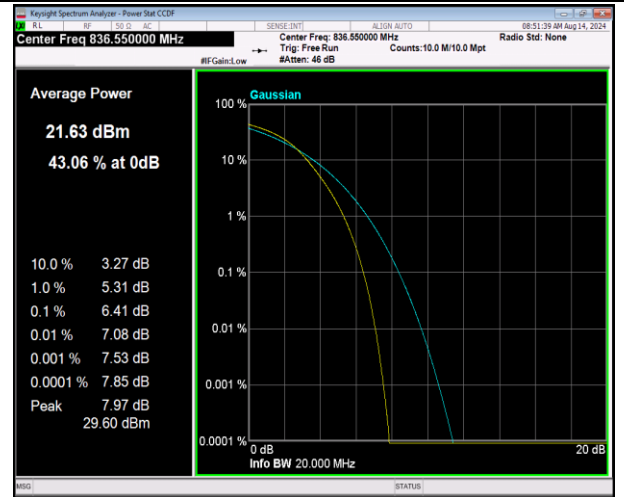

Test Graphs

2-2-20MHz-20MHz-QPSK-QPSK-18801-18999-100RB#0-100RB#0-PASS

2-2-20MHz-20MHz-16QAM-16QAM-18801-18999-100RB#0-100RB#0-PASS

2-2-20MHz-20MHz-64QAM-64QAM-18801-18999-100RB#0-100RB#0-PASS

5-5-10MHz-10MHz-QPSK-QPSK-20476-20575-50RB#0-50RB#0-PASS