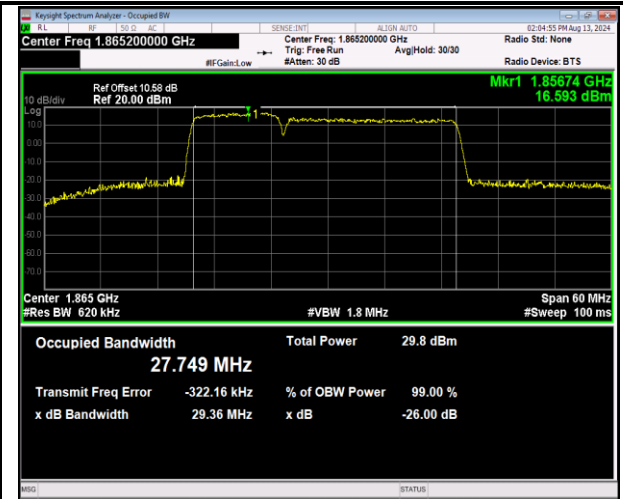

2-2-10MHz-15MHz-QPSK-QPSK-19005-19125-50RB#0-75RB#0-PASS

2-2-10MHz-15MHz-16QAM-16QAM-19005-19125-50RB#0-75RB#0-PASS

2-2-10MHz-15MHz-64QAM-64QAM-19005-19125-50RB#0-75RB#0-PASS

2-2-10MHz-20MHz-QPSK-QPSK-18655-18799-50RB#0-1
00RB#0-PASS