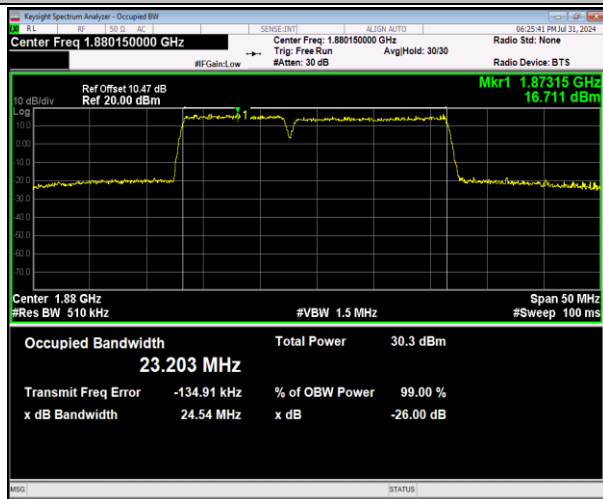

2-2-5MHz-20MHz-64QAM-64QAM-18808-18925-25RB#
0-100RB#0-PASS

2-2-10MHz-15MHz-QPSK-QPSK-18829-18949-50RB#0-7
5RB#0-PASS

2-2-10MHz-15MHz-16QAM-16QAM-18829-18949-50RB#0-75RB#0-PASS

2-2-10MHz-15MHz-64QAM-64QAM-18829-18949-50RB#0-75RB#0-PASS