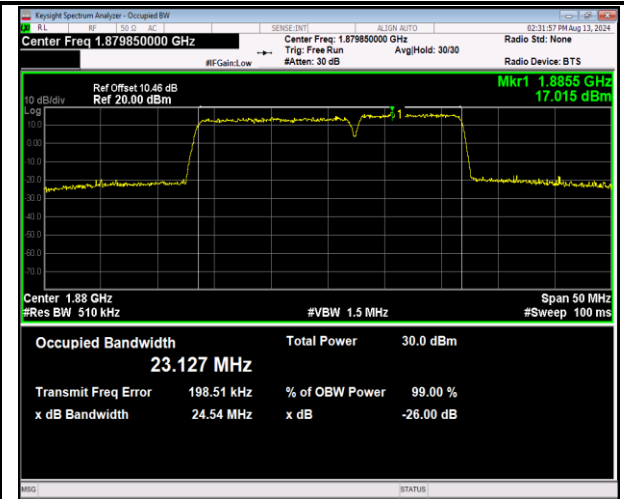

2-2-15MHz-10MHz-16QAM-16QAM-18851-18971-75RB
#0-50RB#0-PASS