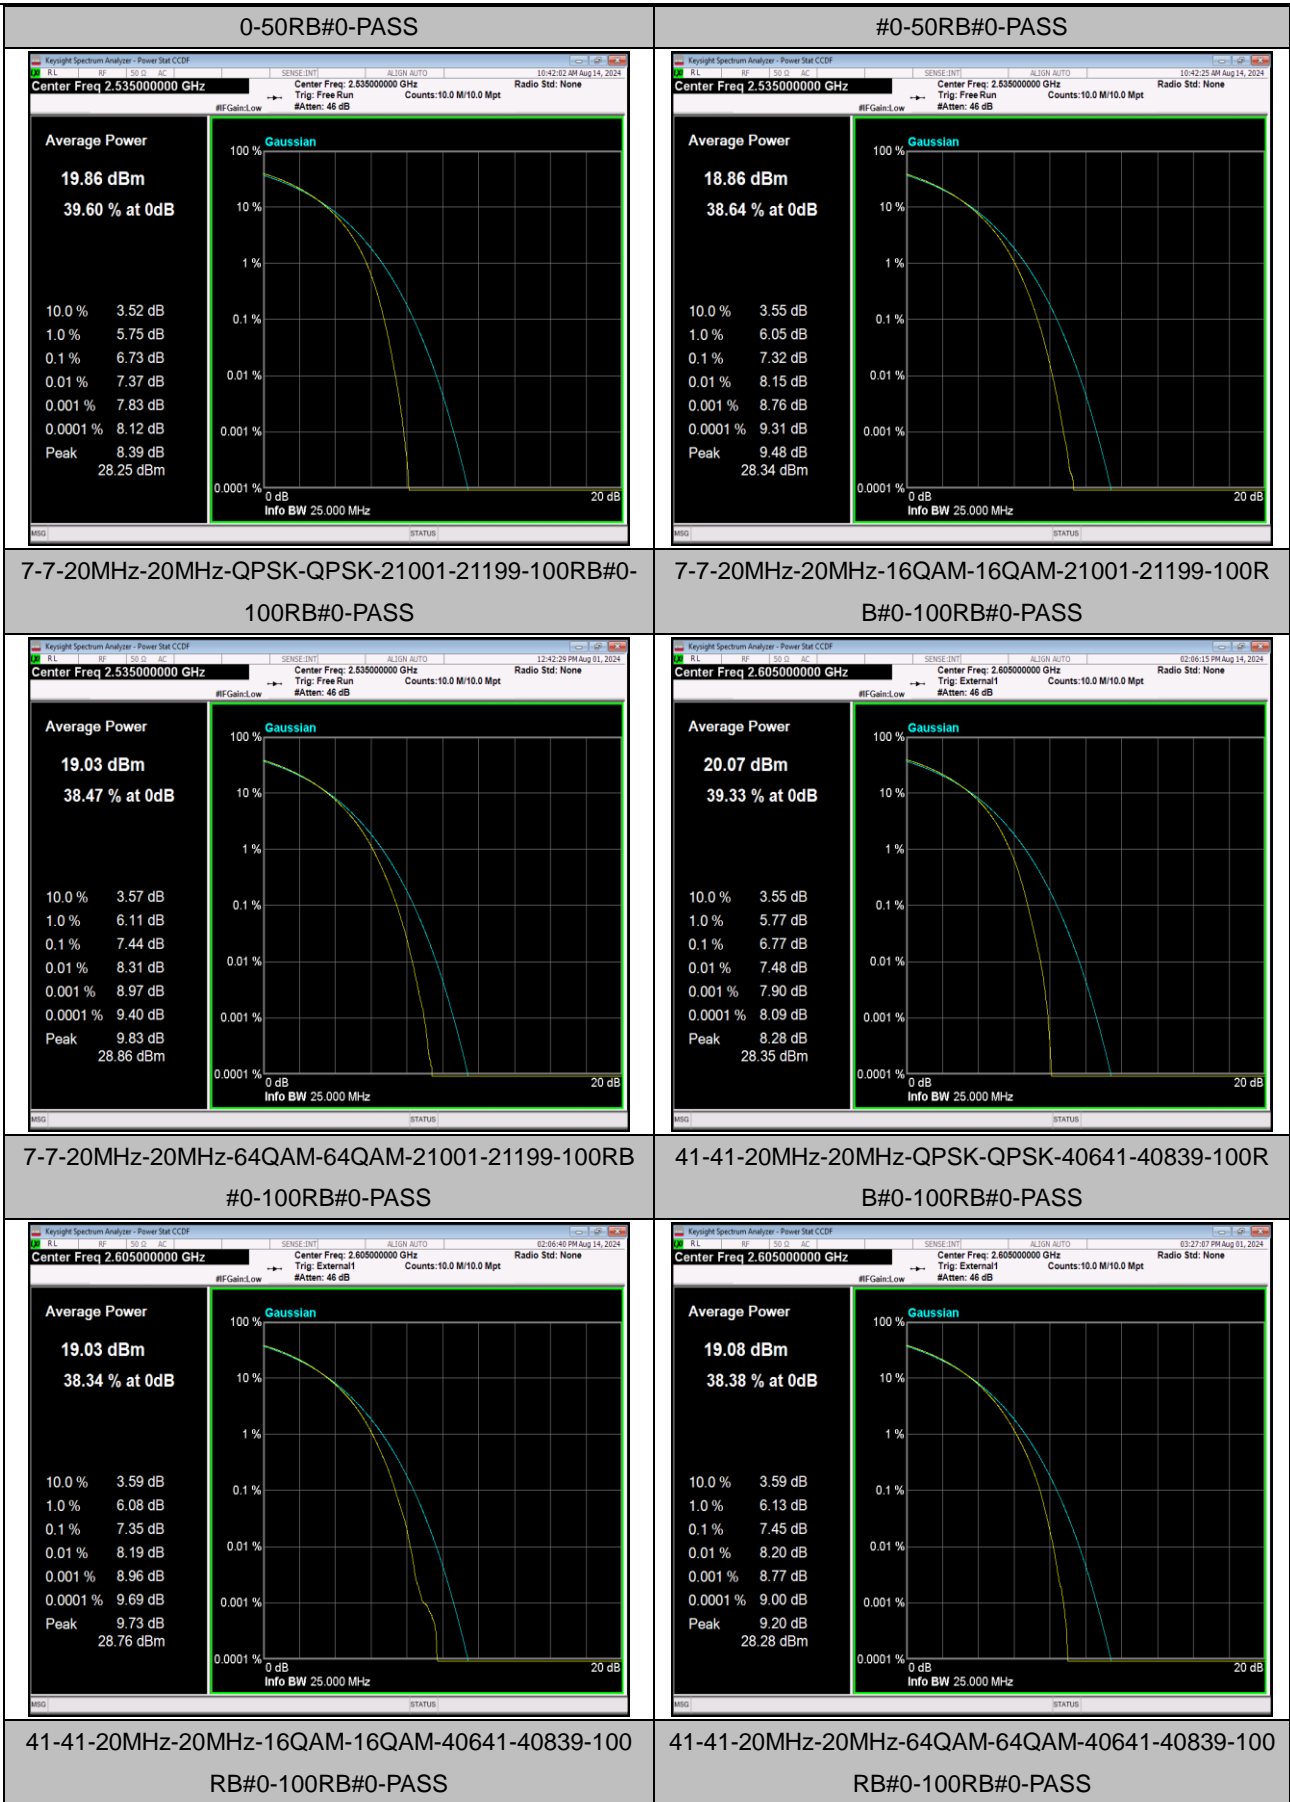

Appendix C: 26dB Bandwidth and Occupied Bandwidth

Test Result

Band	Bandwidth	Modulation	Channel	RB Configuration	Occupied Bandwidth (MHz)	26dB Bandwidth (MHz)	Verdict
2-2	5MHz-20MHz	QPSK-QPSK	18633-18750	25RB#0-100RB#0	22.918	24.23	PASS
2-2	5MHz-20MHz	16QAM-16QAM	18633-18750	25RB#0-100RB#0	22.899	24.15	PASS
2-2	5MHz-20MHz	64QAM-64QAM	18633-18750	25RB#0-100RB#0	22.869	24.12	PASS
2-2	5MHz-20MHz	QPSK-QPSK	18808-18925	25RB#0-100RB#0	23.017	24.58	PASS
2-2	5MHz-20MHz	16QAM-16QAM	18808-18925	25RB#0-100RB#0	22.944	24.23	PASS
2-2	5MHz-20MHz	64QAM-64QAM	18808-18925	25RB#0-100RB#0	22.958	24.19	PASS
2-2	5MHz-20MHz	QPSK-QPSK	18983-19100	25RB#0-100RB#0	22.960	24.61	PASS
2-2	5MHz-20MHz	16QAM-16QAM	18983-19100	25RB#0-100RB#0	22.910	24.16	PASS
2-2	5MHz-20MHz	64QAM-64QAM	18983-19100	25RB#0-100RB#0	22.915	24.15	PASS
2-2	10MHz-15MHz	QPSK-QPSK	18653-18773	50RB#0-75RB#0	23.155	24.57	PASS
2-2	10MHz-15MHz	16QAM-16QAM	18653-18773	50RB#0-75RB#0	23.150	24.55	PASS
2-2	10MHz-15MHz	64QAM-64QAM	18653-18773	50RB#0-75RB#0	23.086	24.46	PASS
2-2	10MHz-15MHz	QPSK-QPSK	18829-18949	50RB#0-75RB#0	23.176	24.67	PASS
2-2	10MHz-15MHz	16QAM-16QAM	18829-18949	50RB#0-75RB#0	23.194	24.59	PASS
2-2	10MHz-15MHz	64QAM-64QAM	18829-18949	50RB#0-75RB#0	23.203	24.54	PASS
2-2	10MHz-15MHz	QPSK-QPSK	19005-19125	50RB#0-75RB#0	23.137	24.54	PASS
2-2	10MHz-15MHz	16QAM-16QAM	19005-19125	50RB#0-75RB#0	23.147	24.57	PASS
2-2	10MHz-15MHz	64QAM-64QAM	19005-19125	50RB#0-75RB#0	23.138	24.50	PASS
2-2	10MHz-20MHz	QPSK-QPSK	18655-18799	50RB#0-100RB#0	27.824	29.43	PASS
2-2	10MHz-20MHz	16QAM-16QAM	18655-18799	50RB#0-100RB#0	27.749	29.36	PASS
2-2	10MHz-20MHz	64QAM-64QAM	18655-18799	50RB#0-100RB#0	27.798	29.40	PASS
2-2	10MHz-20MHz	QPSK-QPSK	18806-18950	50RB#0-100RB#0	27.887	31.34	PASS
2-2	10MHz-20MHz	16QAM-16QAM	18806-18950	50RB#0-100RB#0	27.805	30.03	PASS
2-2	10MHz-20MHz	64QAM-64QAM	18806-18950	50RB#0-100RB#0	27.867	29.43	PASS
2-2	10MHz-20MHz	QPSK-QPSK	18956-19100	50RB#0-100RB#0	27.842	29.45	PASS
2-2	10MHz-20MHz	16QAM-16QAM	18956-19100	50RB#0-100RB#0	27.780	29.45	PASS
2-2	10MHz-20MHz	64QAM-64QAM	18956-19100	50RB#0-100RB#0	27.777	29.46	PASS
2-2	15MHz-10MHz	QPSK-QPSK	18675-18795	75RB#0-50RB#0	23.153	24.58	PASS
2-2	15MHz-10MHz	16QAM-16QAM	18675-18795	75RB#0-50RB#0	23.179	24.51	PASS
2-2	15MHz-10MHz	64QAM-64QAM	18675-18795	75RB#0-50RB#0	23.129	24.52	PASS
2-2	15MHz-10MHz	QPSK-QPSK	18851-18971	75RB#0-50RB#0	23.162	24.53	PASS
2-2	15MHz-10MHz	16QAM-16QAM	18851-18971	75RB#0-50RB#0	23.127	24.54	PASS
2-2	15MHz-10MHz	64QAM-64QAM	18851-18971	75RB#0-50RB#0	23.178	24.49	PASS
2-2	15MHz-10MHz	QPSK-QPSK	19027-19147	75RB#0-50RB#0	23.180	24.68	PASS