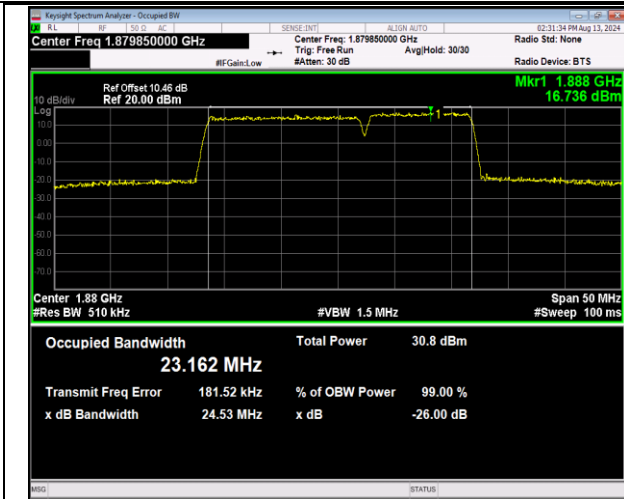

2-2-15MHz-10MHz-QPSK-QPSK-18851-18971-75RB#0-5
ORB#0-PASS