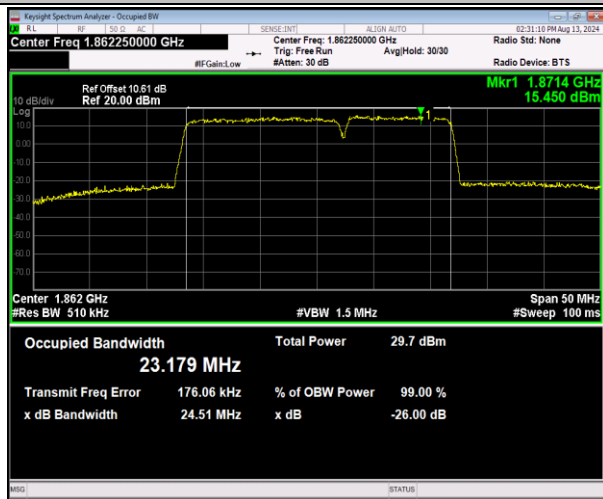

2-2-15MHz-10MHz-16QAM-16QAM-18675-18795-75RB#0-50RB#0-PASS