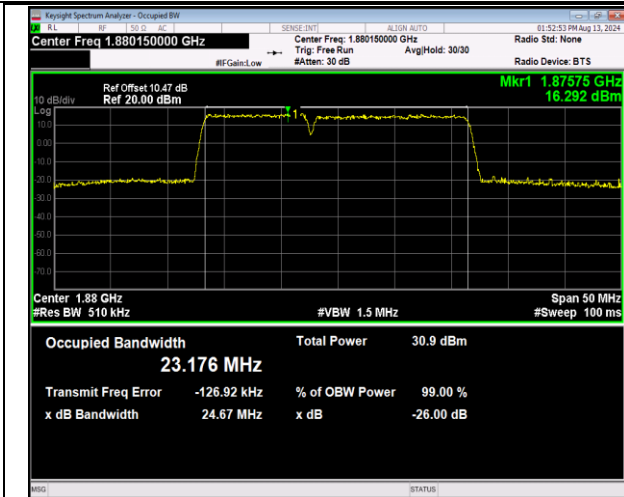

2-2-10MHz-15MHz-QPSK-QPSK-18829-18949-50RB#0-7
5RB#0-PASS