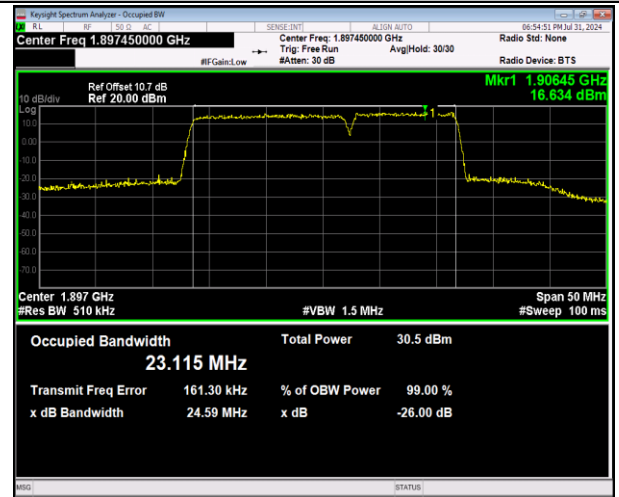

2-2-15MHz-10MHz-64QAM-64QAM-19027-19147-75RB#0-50RB#0-PASS