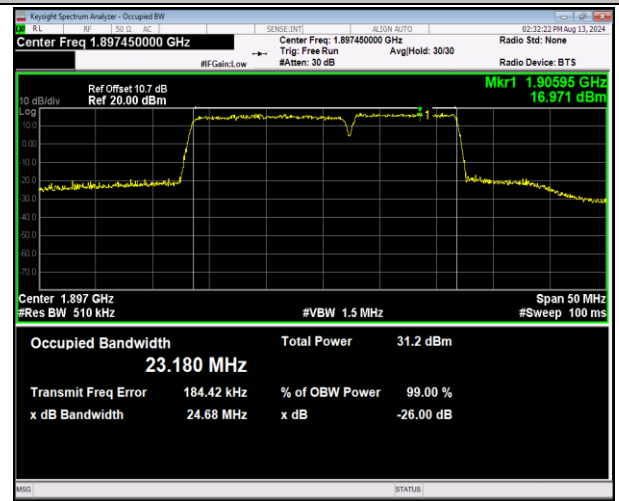

2-2-15MHz-10MHz-QPSK-QPSK-19027-19147-75RB#0-50RB#0-PASS