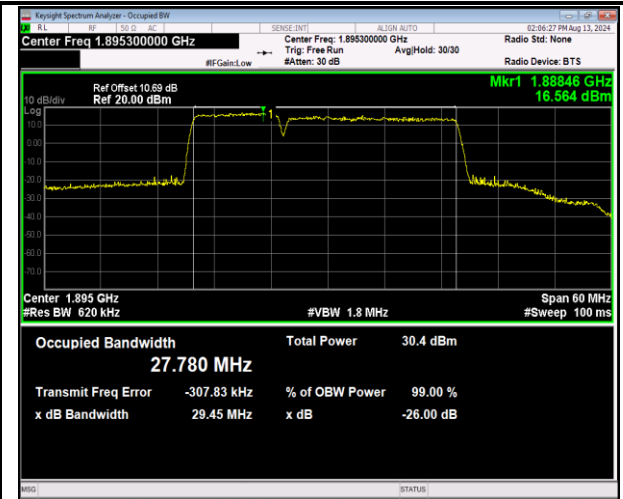

2-2-10MHz-20MHz-16QAM-16QAM-18956-19100-50RB#0-100RB#0-PASS