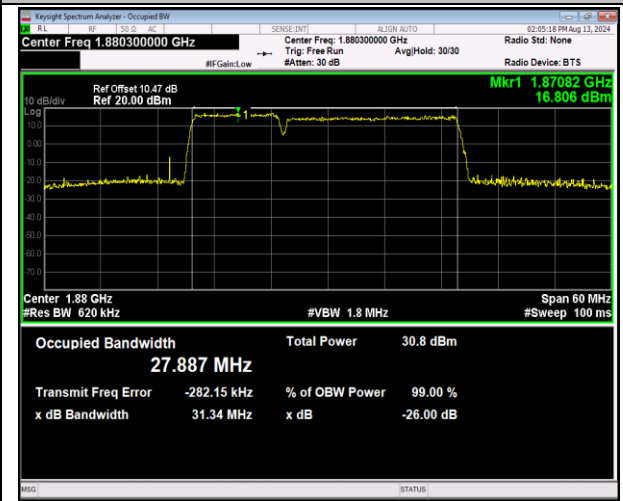

2-2-10MHz-20MHz-QPSK-QPSK-18806-18950-50RB#0-100RB#0-PASS