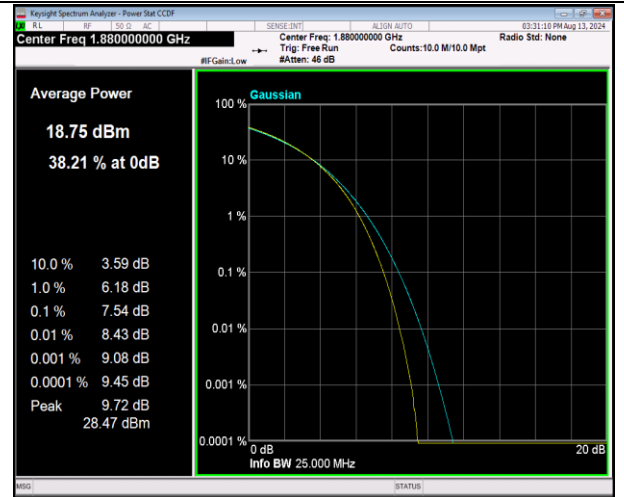

2-2-20MHz-20MHz-16QAM-16QAM-18801-18999-100RB#0-100RB#0-PASS