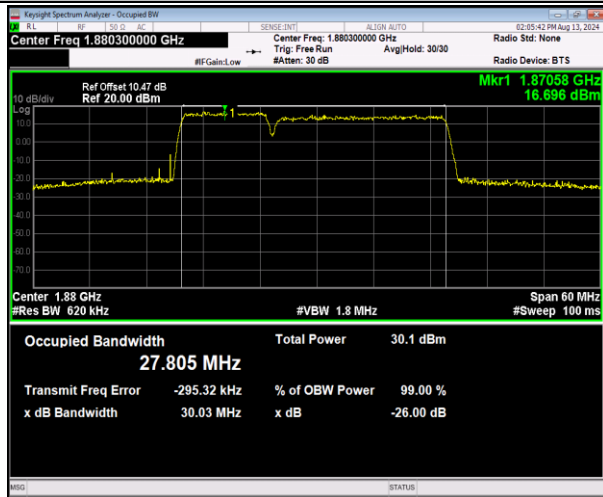

2-2-10MHz-20MHz-16QAM-16QAM-18806-18950-50RB#0-100RB#0-PASS