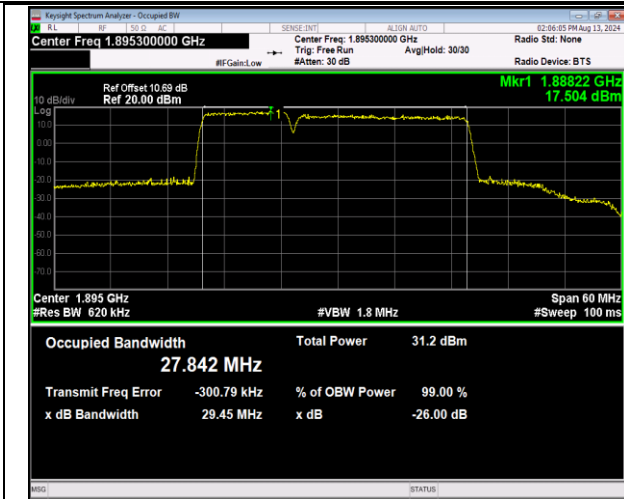

2-2-10MHz-20MHz-QPSK-QPSK-18956-19100-50RB#0-1
00RB#0-PASS