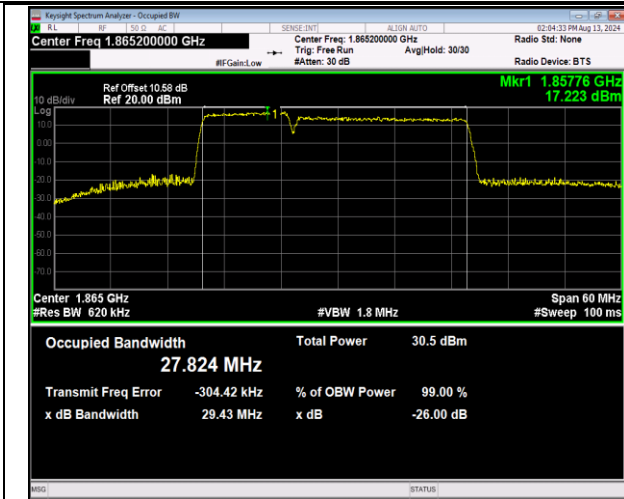

2-2-10MHz-20MHz-QPSK-QPSK-18655-18799-50RB#0-1
00RB#0-PASS