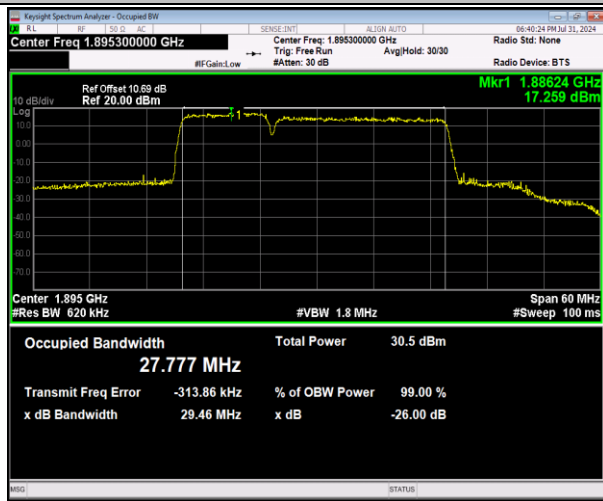

2-2-10MHz-20MHz-64QAM-64QAM-18956-19100-50RB#0-100RB#0-PASS