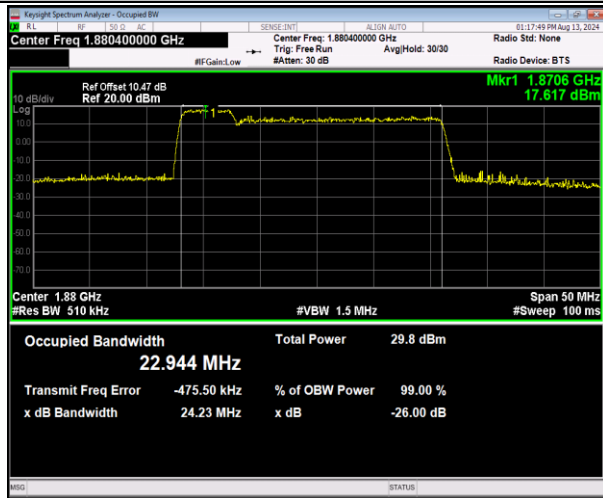

2-2-5MHz-20MHz-16QAM-16QAM-18808-18925-25RB#0-
100RB#0-PASS