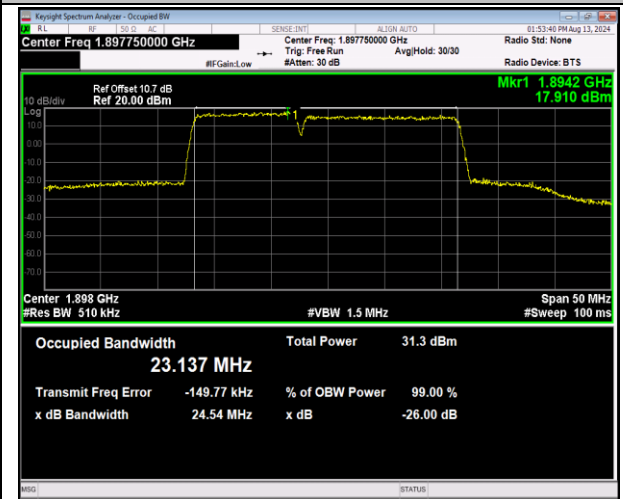

2-2-5MHz-20MHz-64QAM-64QAM-18808-18925-25RB#
0-100RB#0-PASS

2-2-10MHz-15MHz-QPSK-QPSK-18829-18949-50RB#0-7
5RB#0-PASS

2-2-10MHz-15MHz-16QAM-16QAM-18829-18949-50RB#0-75RB#0-PASS

2-2-10MHz-15MHz-64QAM-64QAM-18829-18949-50RB#0-75RB#0-PASS