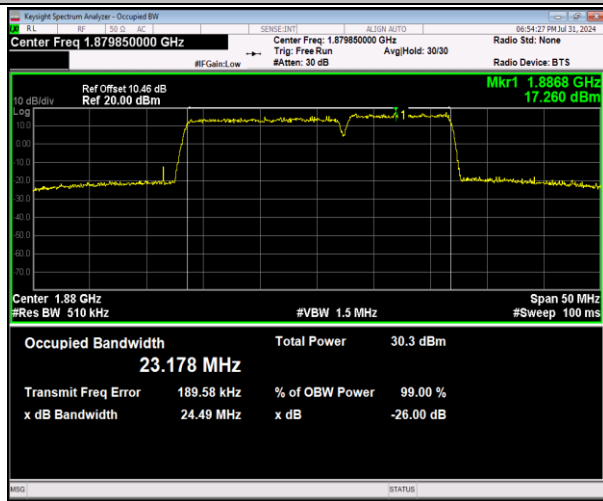

2-2-15MHz-10MHz-64QAM-64QAM-18851-18971-75RB#0-50RB#0-PASS