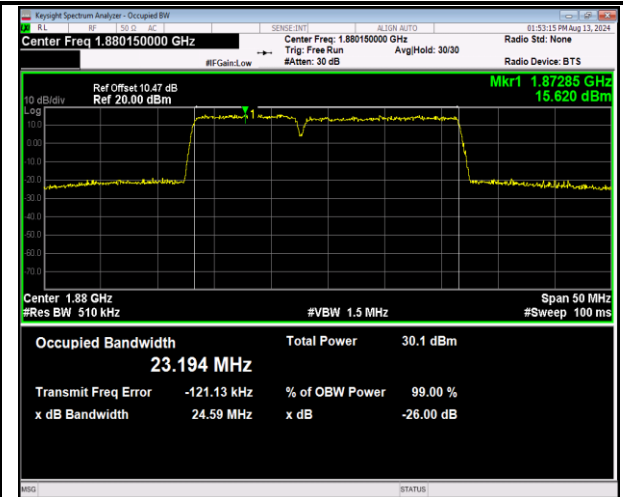

2-2-10MHz-15MHz-16QAM-16QAM-18829-18949-50RB#0-75RB#0-PASS