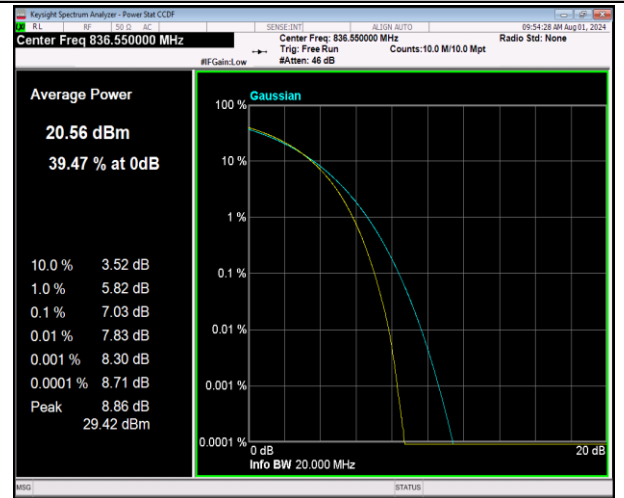

5-5-10MHz-10MHz-64QAM-64QAM-20476-20575-50RB#0-50RB#0-PASS