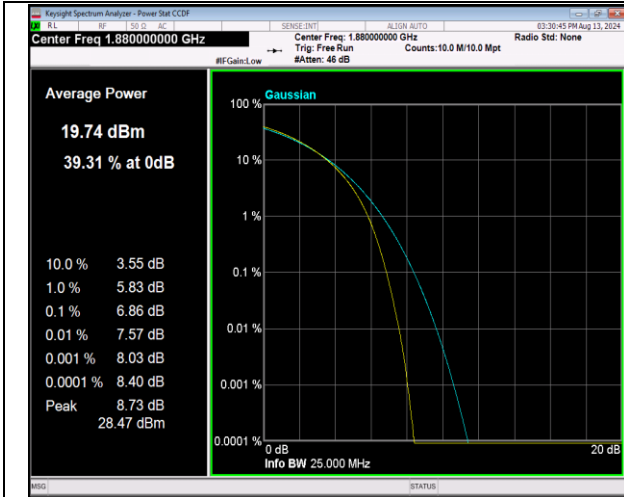

Test Graphs

2-2-20MHz-20MHz-QPSK-QPSK-18801-18999-100RB#0-100RB#0-PASS