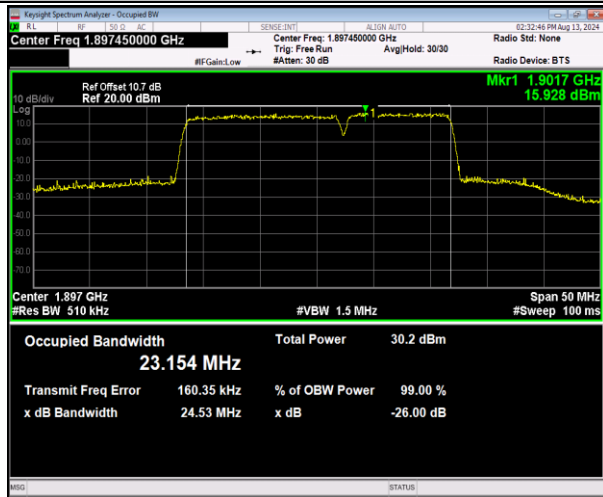

2-2-15MHz-10MHz-16QAM-16QAM-19027-19147-75RB#0-50RB#0-PASS