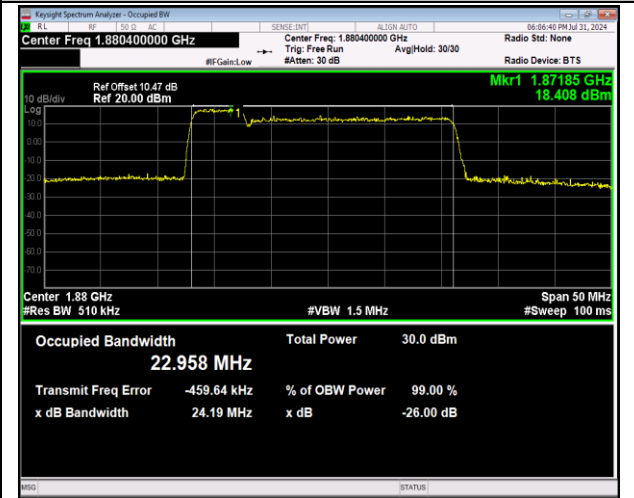

2-2-5MHz-20MHz-16QAM-16QAM-18633-18750-25RB#
0-100RB#0-PASS

2-2-5MHz-20MHz-64QAM-64QAM-18633-18750-25RB#0-
100RB#0-PASS

2-2-5MHz-20MHz-QPSK-QPSK-18808-18925-25RB#0-1
00RB#0-PASS

2-2-5MHz-20MHz-16QAM-16QAM-18808-18925-25RB#0-
100RB#0-PASS