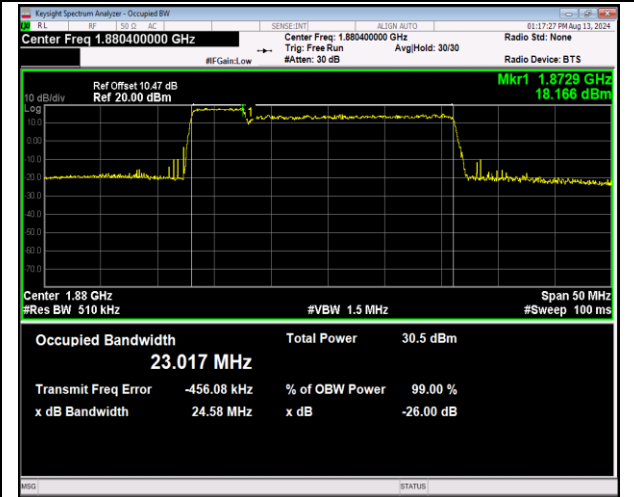

2-2-5MHz-20MHz-QPSK-QPSK-18808-18925-25RB#0-1
00RB#0-PASS