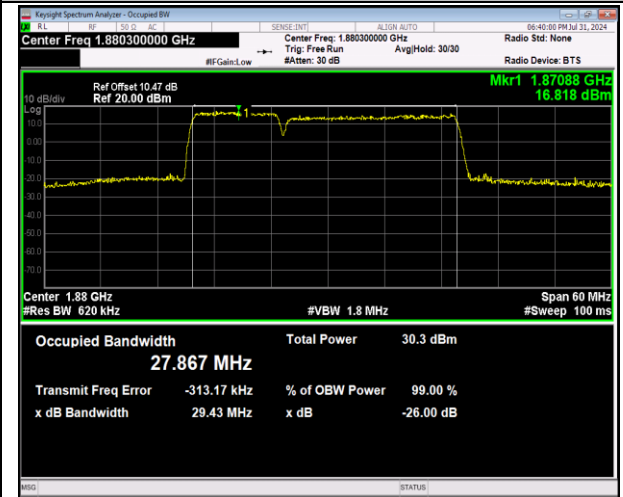

2-2-10MHz-20MHz-16QAM-16QAM-18655-18799-50RB#0-100RB#0-PASS

2-2-10MHz-20MHz-64QAM-64QAM-18655-18799-50RB#0-100RB#0-PASS

2-2-10MHz-20MHz-QPSK-QPSK-18806-18950-50RB#0-100RB#0-PASS

2-2-10MHz-20MHz-16QAM-16QAM-18806-18950-50RB#0-100RB#0-PASS