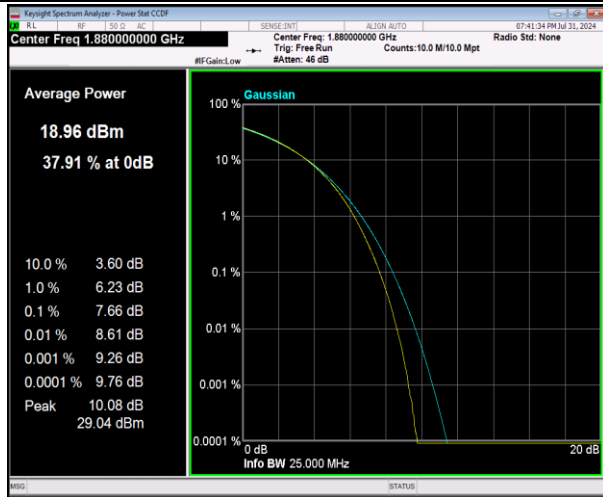

2-2-20MHz-20MHz-64QAM-64QAM-18801-18999-100RB#0-100RB#0-PASS