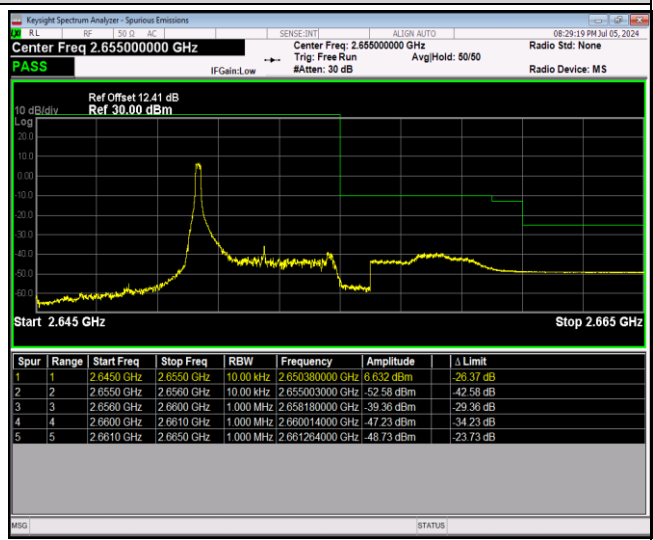

Band41-5MHz-16QAM-40065-1RB#24

Band41-5MHz-16QAM-40065-25RB#0

Band41-5MHz-16QAM-41215-1RB#0

Band41-5MHz-16QAM-41215-1RB#24

Band41-5MHz-16QAM-41215-25RB#0

Band41-5MHz-64QAM-40065-1RB#0

Band41-5MHz-64QAM-40065-1RB#24