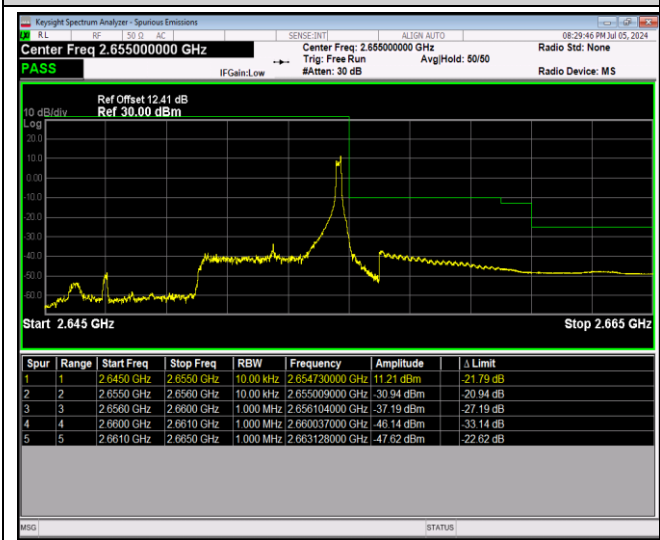

Band41-5MHz-QPSK-40065-1RB#0

Band41-5MHz-QPSK-40065-1RB#24

Band41-5MHz-QPSK-40065-25RB#0

Band41-5MHz-QPSK-41215-1RB#0

Band41-5MHz-QPSK-41215-1RB#24

Band41-5MHz-QPSK-41215-25RB#0

Band41-5MHz-16QAM-40065-1RB#0