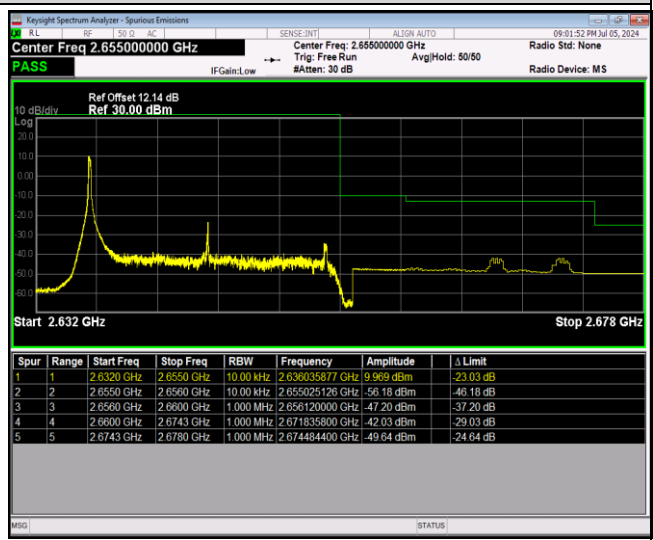

Band41-20MHz-16QAM-41140-1RB#0

Band41-20MHz-16QAM-41140-100RB#0