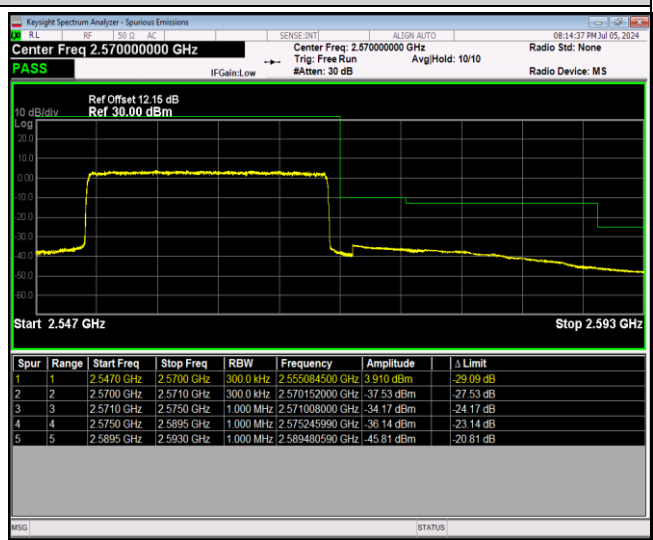

Band7-20MHz-16QAM-21350-100RB#0

Band7-20MHz-64QAM-20850-1RB#99