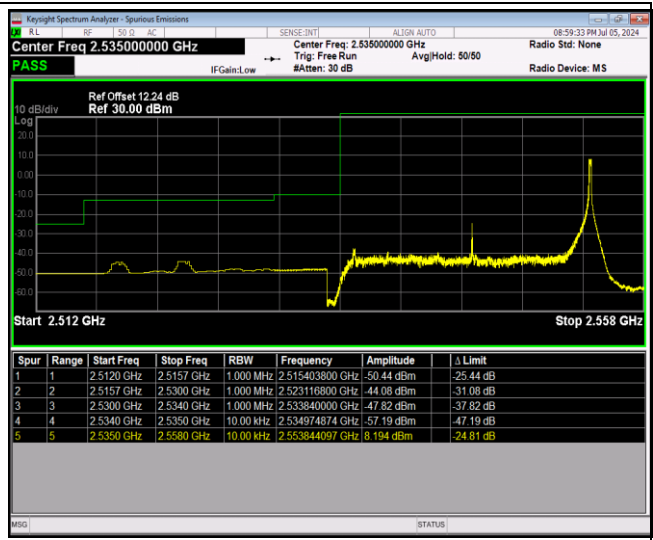

Band41-20MHz-QPSK-41140-1RB#0

Band41-20MHz-QPSK-41140-1RB#99

Band41-20MHz-QPSK-41140-100RB#0

Band41-20MHz-16QAM-40140-1RB#0

Band41-20MHz-16QAM-40140-1RB#99

Band41-20MHz-16QAM-40140-100RB#0

Band41-20MHz-16QAM-41140-1RB#0