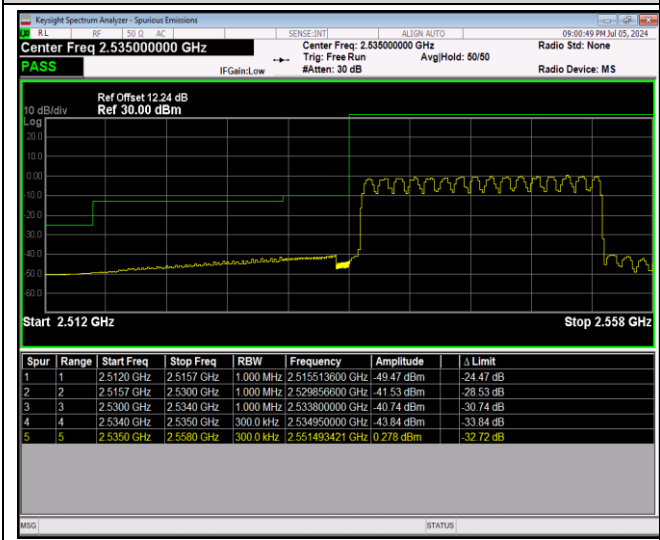

Band41-20MHz-QPSK-41140-1RB#0

Band41-20MHz-QPSK-41140-1RB#99

Band41-20MHz-QPSK-41140-100RB#0

Band41-20MHz-16QAM-40140-1RB#0

Band41-20MHz-16QAM-40140-1RB#99

Band41-20MHz-16QAM-40140-100RB#0

Band41-20MHz-16QAM-41140-1RB#0