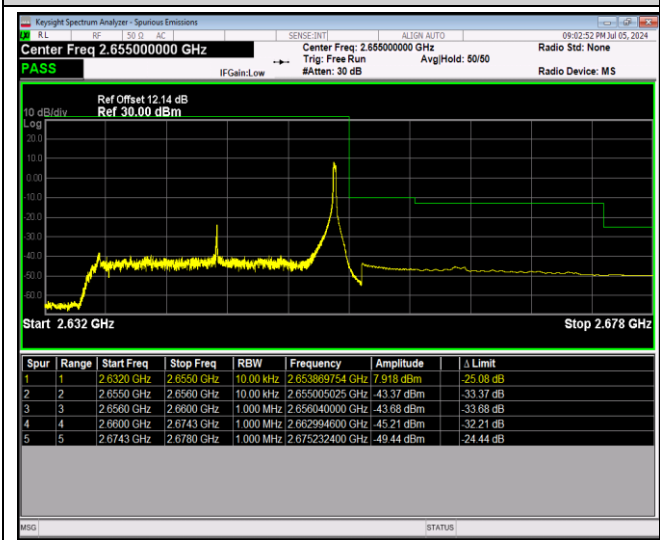

Band41-20MHz-16QAM-41140-1RB#99

Band41-20MHz-64QAM-40140-1RB#0