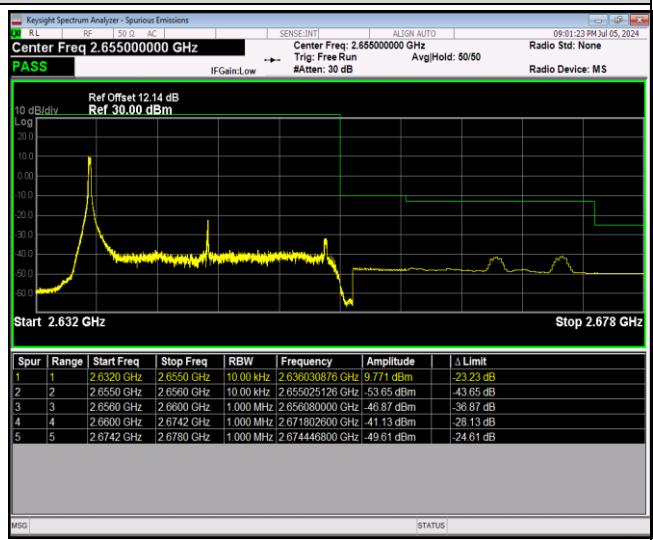

Band41-20MHz-QPSK-41140-1RB#0

Band41-20MHz-QPSK-41140-100RB#0