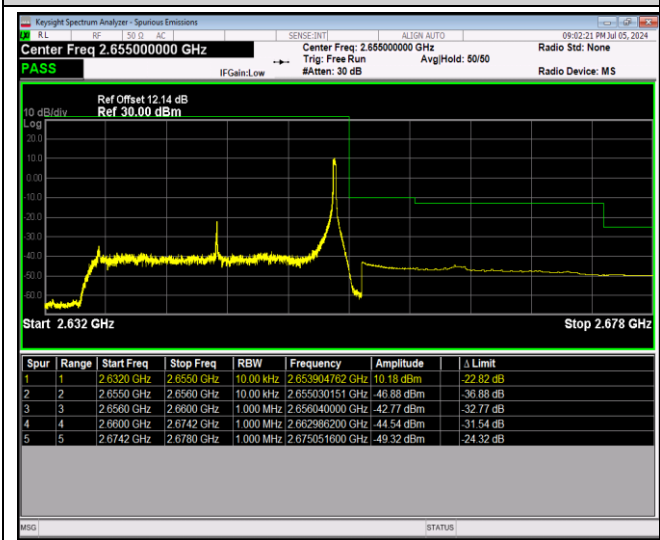

Band41-20MHz-QPSK-41140-1RB#99

Band41-20MHz-16QAM-40140-1RB#0