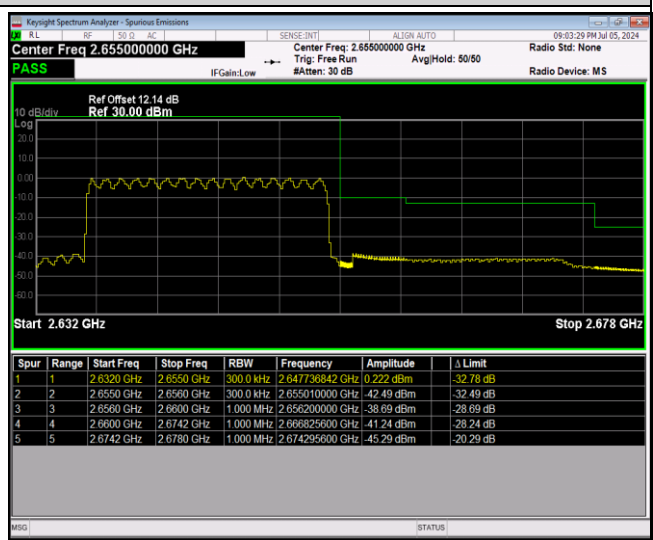

Band41-20MHz-QPSK-41140-1RB#0

Band41-20MHz-QPSK-41140-1RB#99

Band41-20MHz-QPSK-41140-100RB#0

Band41-20MHz-16QAM-40140-1RB#0

Band41-20MHz-16QAM-40140-1RB#99

Band41-20MHz-16QAM-40140-100RB#0

Band41-20MHz-16QAM-41140-1RB#0