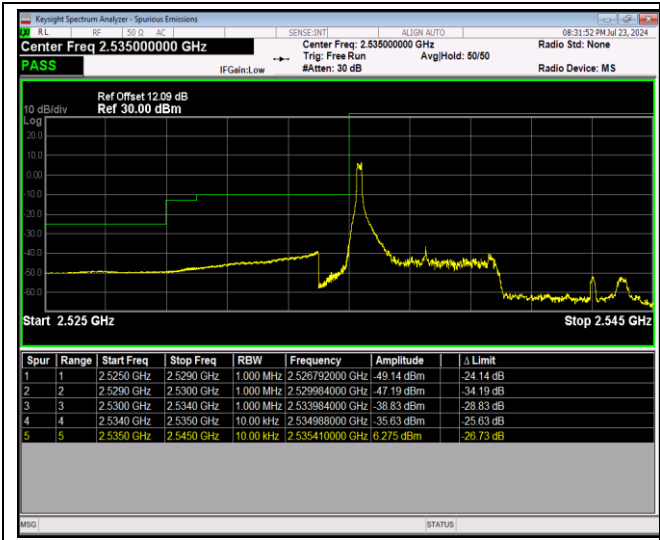

Band41-5MHz-16QAM-40065-1RB#24

Band41-5MHz-16QAM-40065-25RB#0

Band41-5MHz-16QAM-41215-1RB#0

Band41-5MHz-16QAM-41215-1RB#24

Band41-5MHz-16QAM-41215-25RB#0

Band41-5MHz-64QAM-40065-1RB#0

Band41-5MHz-64QAM-40065-1RB#24