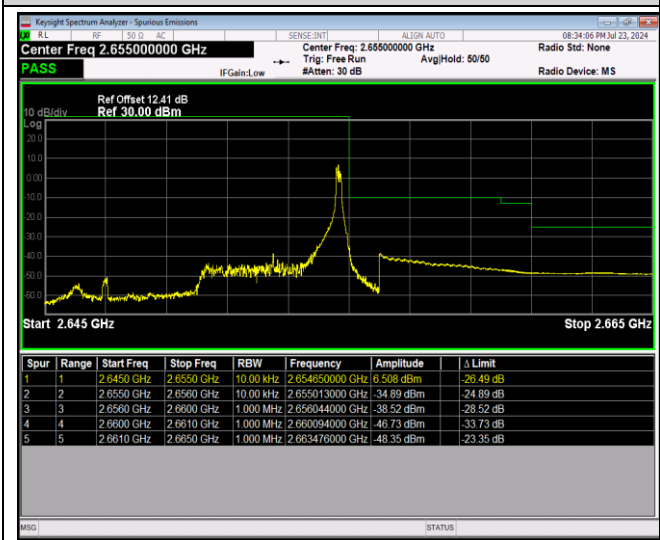

Band41-5MHz-64QAM-40065-25RB#0

Band41-5MHz-64QAM-41215-1RB#0

Band41-5MHz-64QAM-41215-1RB#24

Band41-5MHz-64QAM-41215-25RB#0

Band41-20MHz-QPSK-40140-1RB#0

Band41-20MHz-QPSK-40140-1RB#99

Band41-20MHz-QPSK-40140-100RB#0