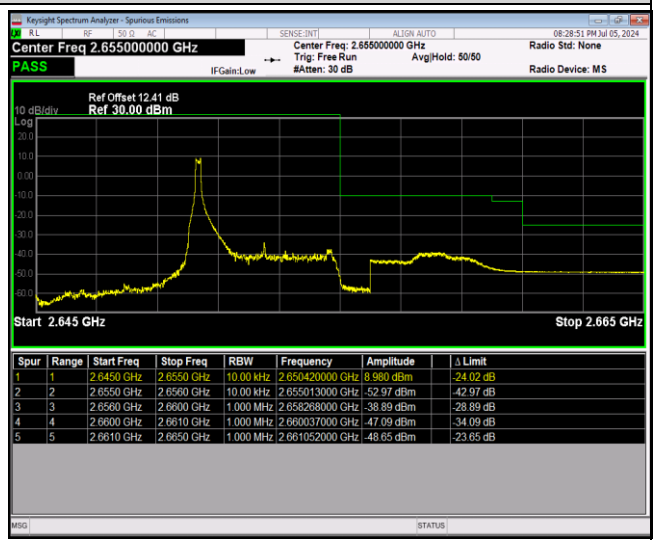

Band41-5MHz-QPSK-40065-1RB#0

Band41-5MHz-QPSK-40065-1RB#24

Band41-5MHz-QPSK-40065-25RB#0

Band41-5MHz-QPSK-41215-1RB#0

Band41-5MHz-QPSK-41215-1RB#24

Band41-5MHz-QPSK-41215-25RB#0

Band41-5MHz-16QAM-40065-1RB#0