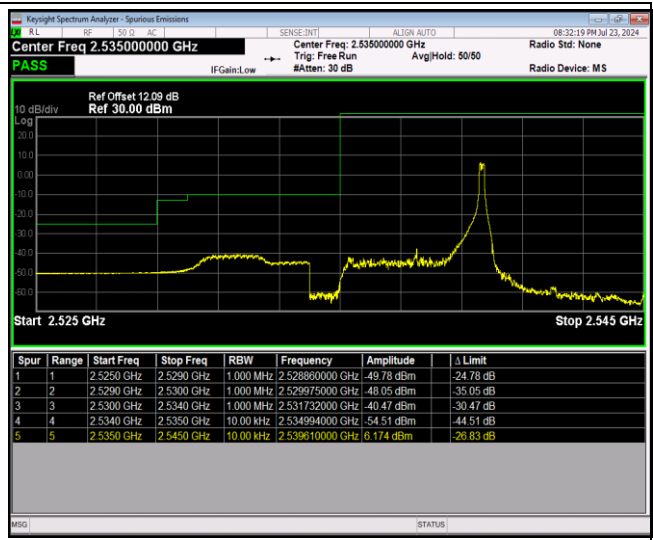

Band41-5MHz-64QAM-40065-1RB#24

Band41-5MHz-64QAM-41215-1RB#0