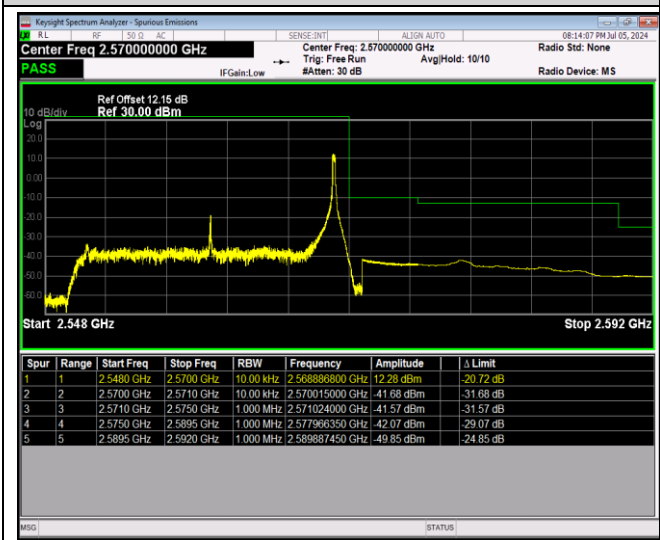

Band7-20MHz-16QAM-21350-1RB#99

Band7-20MHz-64QAM-20850-1RB#0