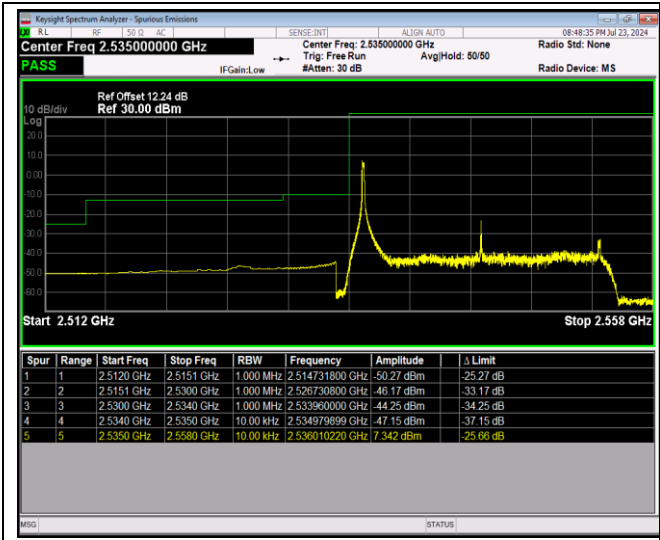

Band41-20MHz-16QAM-41140-1RB#99

Band41-20MHz-16QAM-41140-100RB#0

Band41-20MHz-64QAM-40140-1RB#0

Band41-20MHz-64QAM-40140-1RB#99

Band41-20MHz-64QAM-40140-100RB#0

Band41-20MHz-64QAM-41140-1RB#0

Band41-20MHz-64QAM-41140-1RB#99