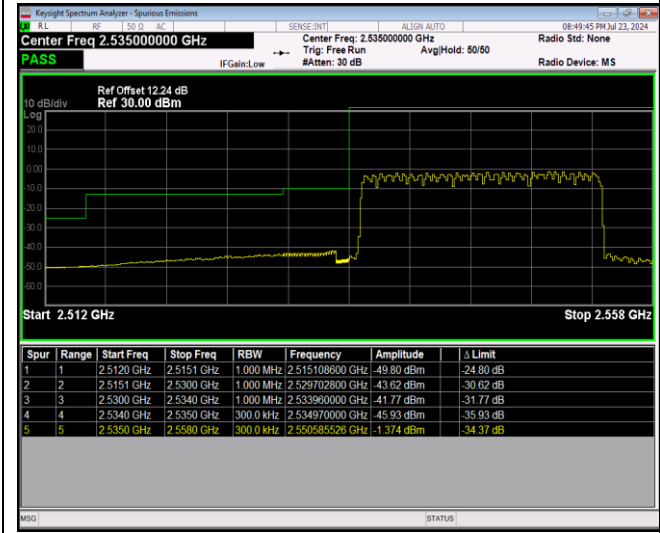

Band41-20MHz-16QAM-41140-1RB#99

Band41-20MHz-16QAM-41140-100RB#0

Band41-20MHz-64QAM-40140-1RB#0

Band41-20MHz-64QAM-40140-1RB#99

Band41-20MHz-64QAM-40140-100RB#0

Band41-20MHz-64QAM-41140-1RB#0

Band41-20MHz-64QAM-41140-1RB#99