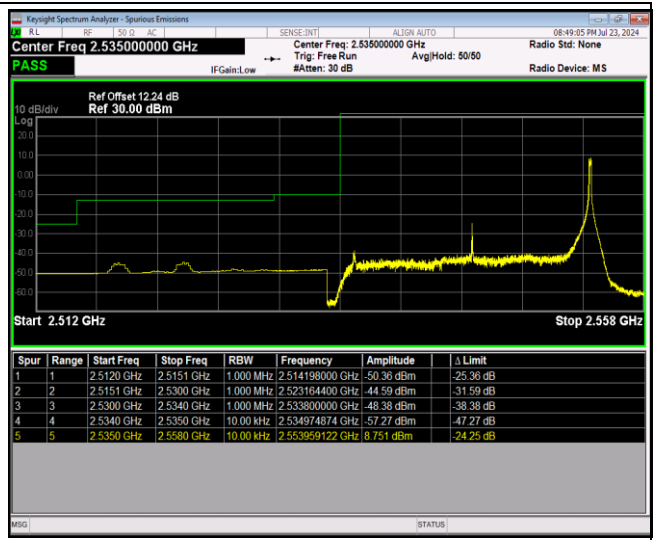

Band41-20MHz-16QAM-41140-1RB#99

Band41-20MHz-16QAM-41140-100RB#0

Band41-20MHz-64QAM-40140-1RB#0

Band41-20MHz-64QAM-40140-1RB#99

Band41-20MHz-64QAM-40140-100RB#0

Band41-20MHz-64QAM-41140-1RB#0

Band41-20MHz-64QAM-41140-1RB#99