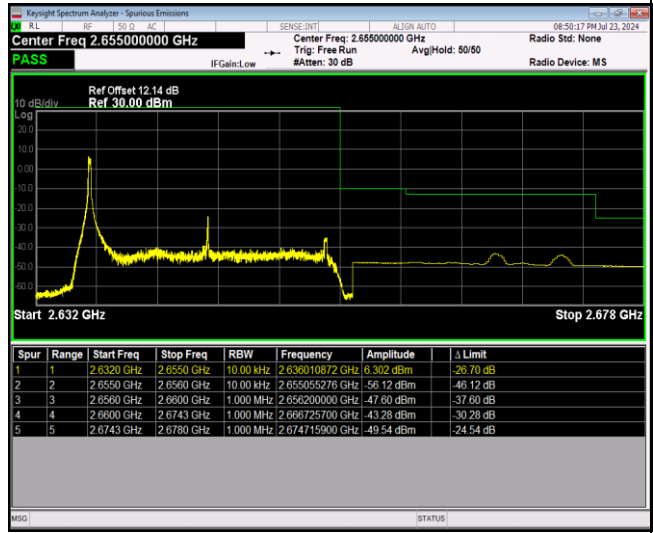

Band41-20MHz-64QAM-41140-100RB#0