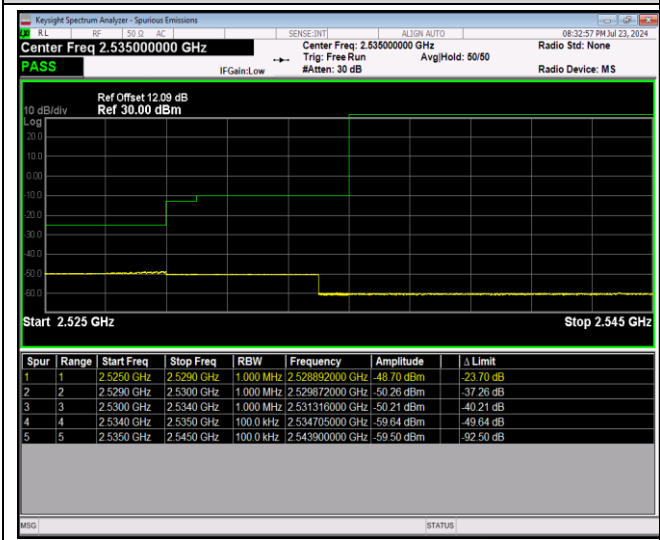

Band41-5MHz-64QAM-40065-25RB#0

Band41-5MHz-64QAM-41215-1RB#24