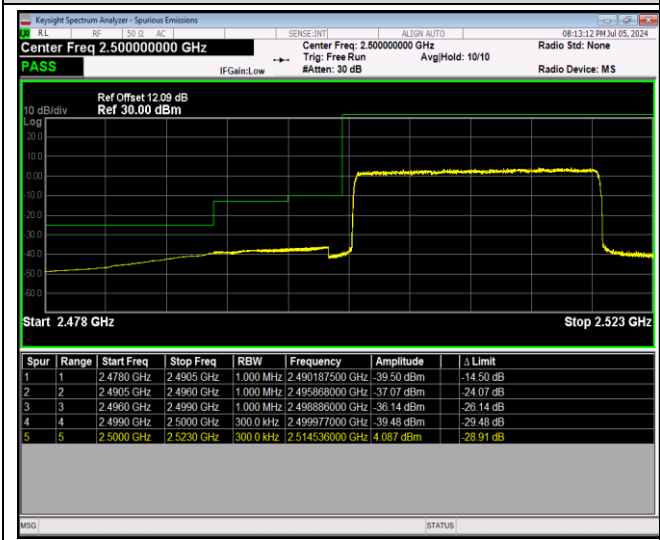

Band7-20MHz-QPSK-21350-1RB#99

Band7-20MHz-QPSK-21350-100RB#0

Band7-20MHz-16QAM-20850-1RB#0

Band7-20MHz-16QAM-20850-1RB#99

Band7-20MHz-16QAM-20850-100RB#0

Band7-20MHz-16QAM-21350-1RB#0

Band7-20MHz-16QAM-21350-1RB#99