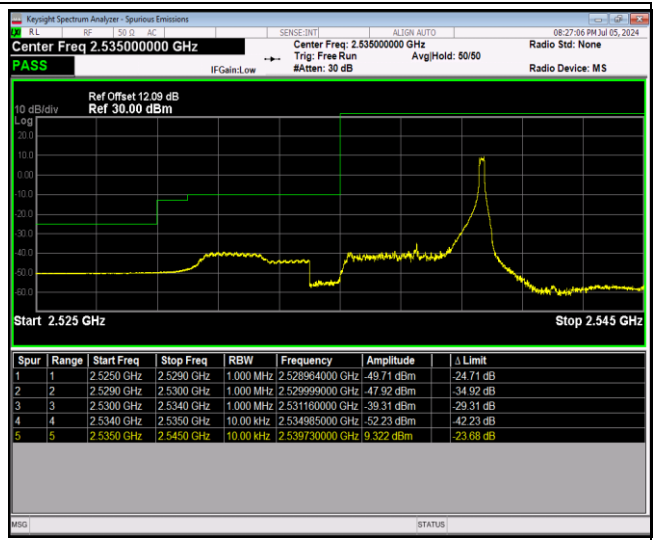

Band41-5MHz-16QAM-40065-1RB#24

Band41-5MHz-16QAM-41215-1RB#0