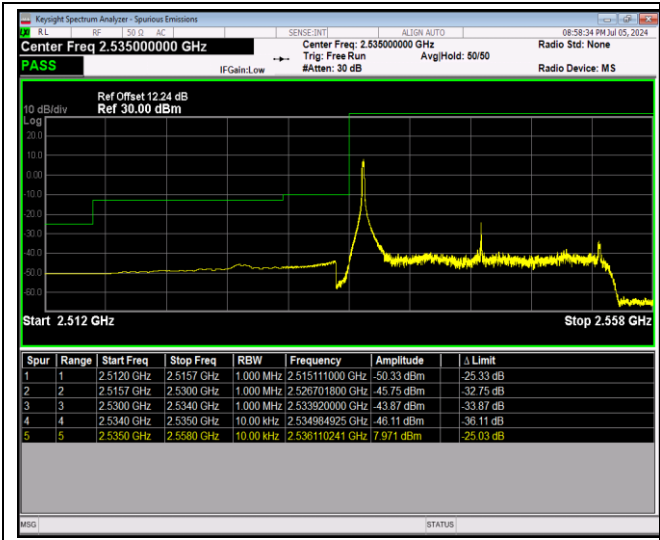

Band41-20MHz-QPSK-41140-1RB#0

Band41-20MHz-QPSK-41140-1RB#99

Band41-20MHz-QPSK-41140-100RB#0

Band41-20MHz-16QAM-40140-1RB#0

Band41-20MHz-16QAM-40140-1RB#99

Band41-20MHz-16QAM-40140-100RB#0

Band41-20MHz-16QAM-41140-1RB#0