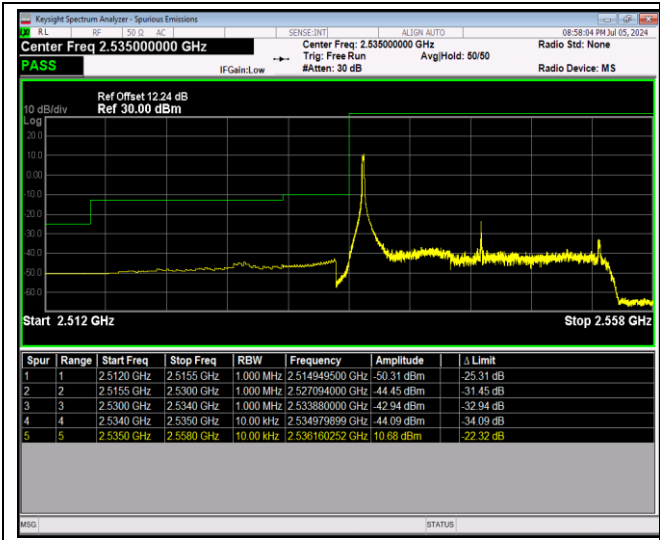

Band41-5MHz-64QAM-40065-25RB#0

Band41-5MHz-64QAM-41215-1RB#0

Band41-5MHz-64QAM-41215-1RB#24

Band41-5MHz-64QAM-41215-25RB#0

Band41-20MHz-QPSK-40140-1RB#0

Band41-20MHz-QPSK-40140-1RB#99

Band41-20MHz-QPSK-40140-100RB#0