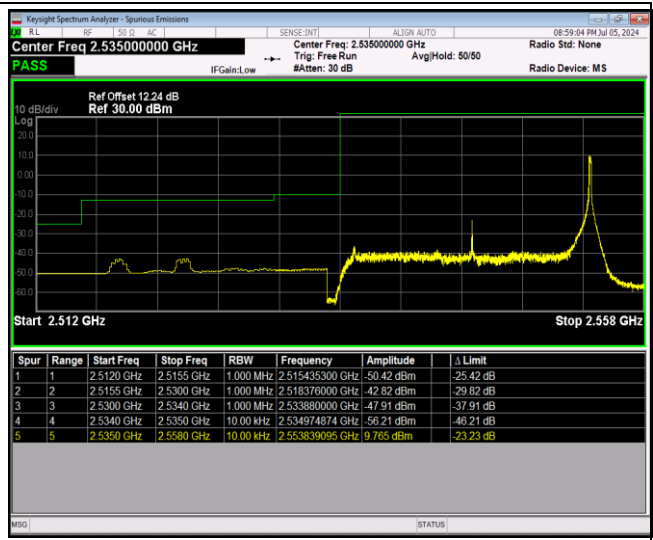

Band41-5MHz-64QAM-40065-25RB#0

Band41-5MHz-64QAM-41215-1RB#0

Band41-5MHz-64QAM-41215-1RB#24

Band41-5MHz-64QAM-41215-25RB#0

Band41-20MHz-QPSK-40140-1RB#0

Band41-20MHz-QPSK-40140-1RB#99

Band41-20MHz-QPSK-40140-100RB#0