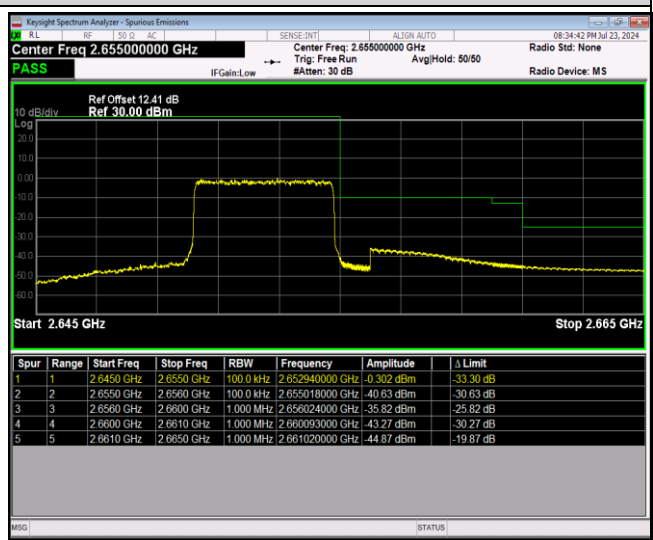

Band41-5MHz-64QAM-40065-25RB#0

Band41-5MHz-64QAM-41215-1RB#0

Band41-5MHz-64QAM-41215-1RB#24

Band41-5MHz-64QAM-41215-25RB#0

Band41-20MHz-QPSK-40140-1RB#0

Band41-20MHz-QPSK-40140-1RB#99

Band41-20MHz-QPSK-40140-100RB#0