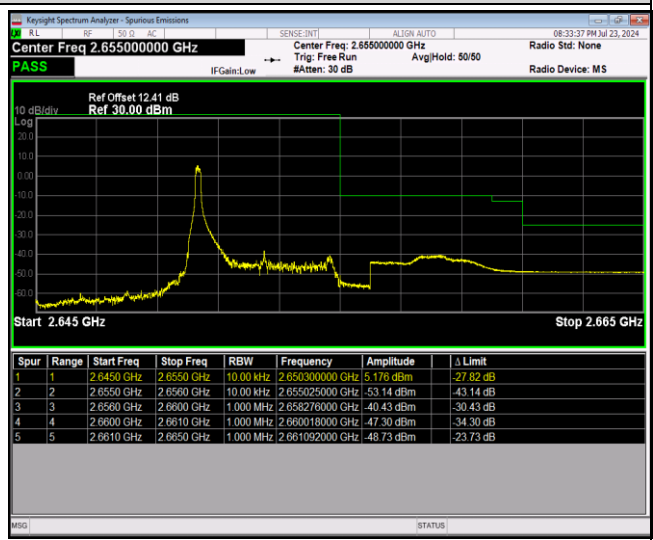

Band41-5MHz-64QAM-41215-1RB#0

Band41-5MHz-64QAM-41215-25RB#0