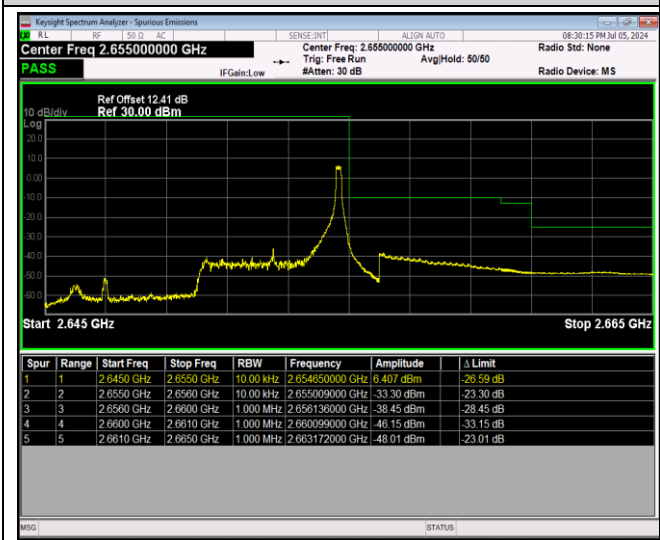

Band41-5MHz-16QAM-40065-1RB#24

Band41-5MHz-16QAM-40065-25RB#0

Band41-5MHz-16QAM-41215-1RB#0

Band41-5MHz-16QAM-41215-1RB#24

Band41-5MHz-16QAM-41215-25RB#0

Band41-5MHz-64QAM-40065-1RB#0

Band41-5MHz-64QAM-40065-1RB#24