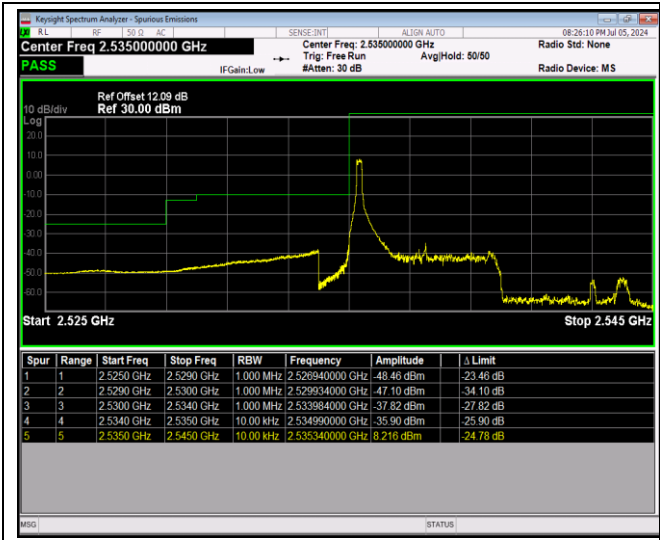

Band41-5MHz-16QAM-40065-1RB#0

Band41-5MHz-16QAM-40065-25RB#0