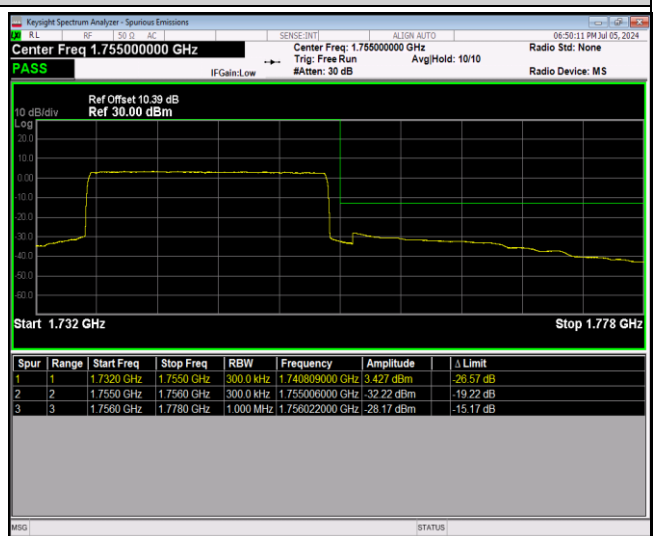

Band4-20MHz-QPSK-20300-100RB#0

Band4-20MHz-16QAM-20050-1RB#99