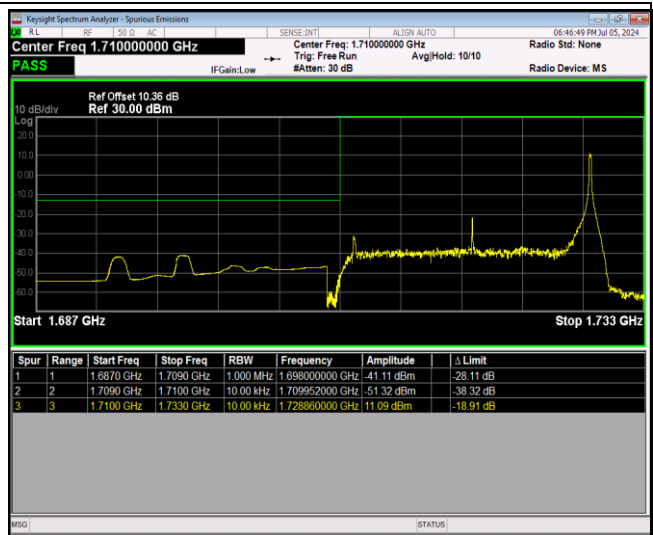

Band4-1.4MHz-64QAM-20393-1RB#0

Band4-1.4MHz-64QAM-20393-1RB#5

Band4-1.4MHz-64QAM-20393-6RB#0

Band4-20MHz-QPSK-20050-1RB#0

Band4-20MHz-QPSK-20050-1RB#99

Band4-20MHz-QPSK-20050-100RB#0

Band4-20MHz-QPSK-20300-1RB#0