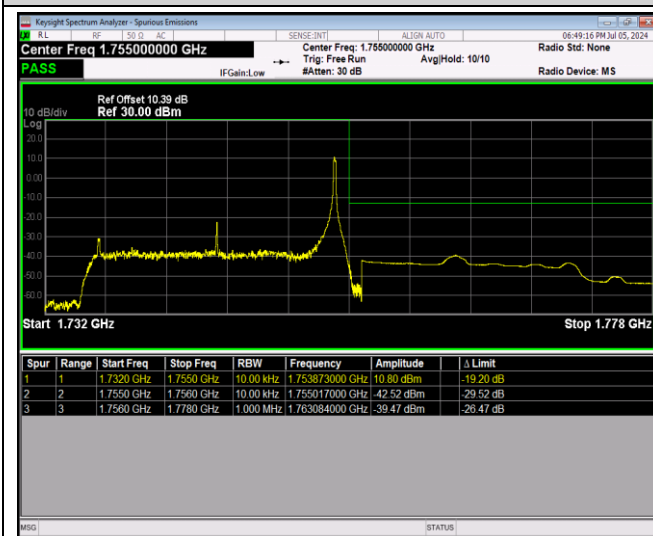

Band4-20MHz-QPSK-20300-1RB#99

Band4-20MHz-16QAM-20050-1RB#0