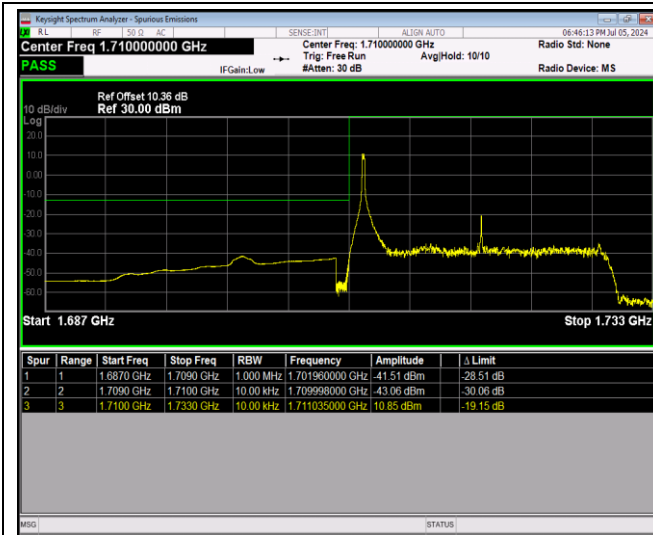

Band4-1.4MHz-64QAM-20393-1RB#0

Band4-1.4MHz-64QAM-20393-1RB#5

Band4-1.4MHz-64QAM-20393-6RB#0

Band4-20MHz-QPSK-20050-1RB#0

Band4-20MHz-QPSK-20050-1RB#99

Band4-20MHz-QPSK-20050-100RB#0

Band4-20MHz-QPSK-20300-1RB#0