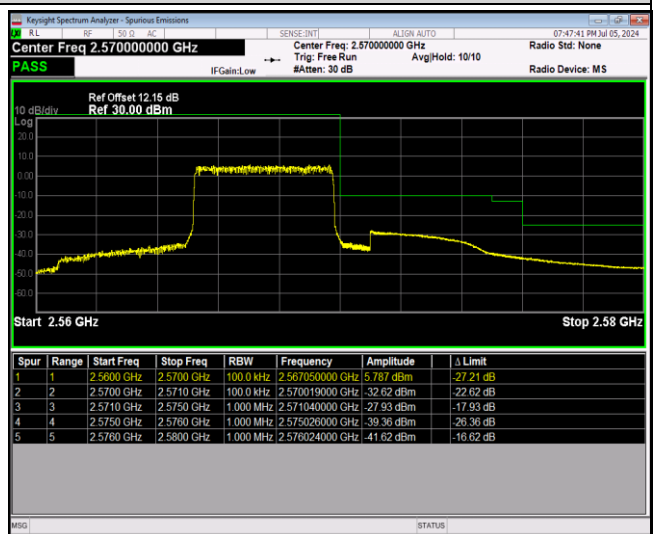

Band7-5MHz-16QAM-20775-1RB#24