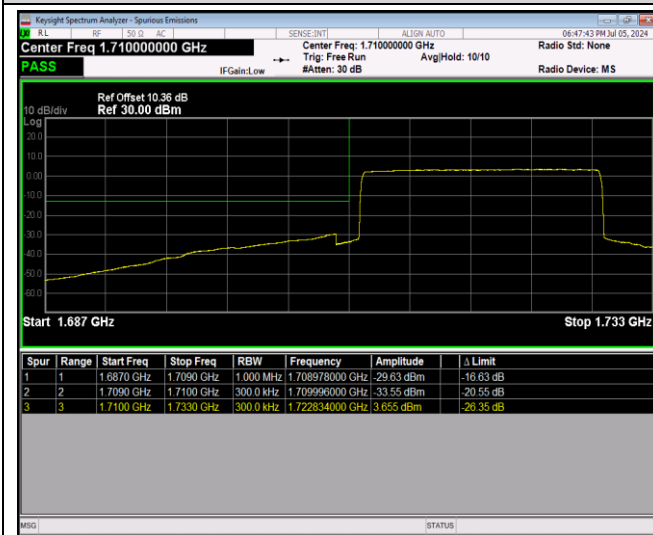

Band4-1.4MHz-64QAM-20393-1RB#0

Band4-1.4MHz-64QAM-20393-1RB#5

Band4-1.4MHz-64QAM-20393-6RB#0

Band4-20MHz-QPSK-20050-1RB#0

Band4-20MHz-QPSK-20050-1RB#99

Band4-20MHz-QPSK-20050-100RB#0

Band4-20MHz-QPSK-20300-1RB#0