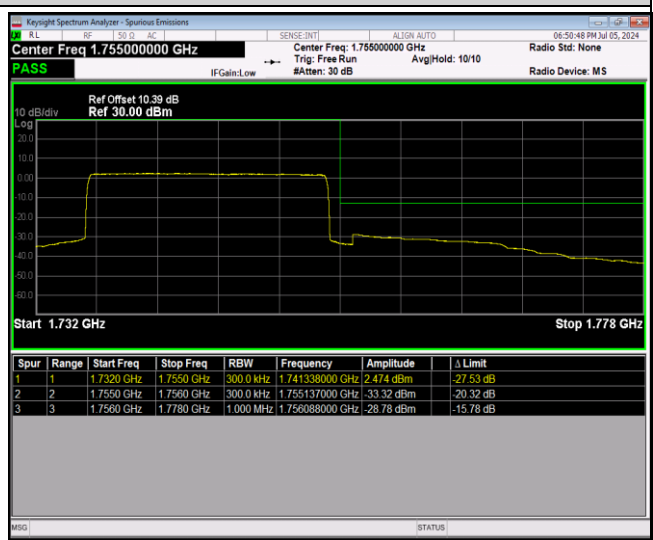

Band4-20MHz-QPSK-20300-1RB#99

Band4-20MHz-QPSK-20300-100RB#0

Band4-20MHz-16QAM-20050-1RB#0

Band4-20MHz-16QAM-20050-1RB#99

Band4-20MHz-16QAM-20050-100RB#0

Band4-20MHz-16QAM-20300-1RB#0

Band4-20MHz-16QAM-20300-1RB#99

Band4-20MHz-16QAM-20300-100RB#0

Band4-20MHz-64QAM-20050-1RB#0

Band4-20MHz-64QAM-20050-1RB#99

Band4-20MHz-64QAM-20050-100RB#0

Band4-20MHz-64QAM-20300-1RB#0

Band4-20MHz-64QAM-20300-1RB#99

Band4-20MHz-64QAM-20300-100RB#0