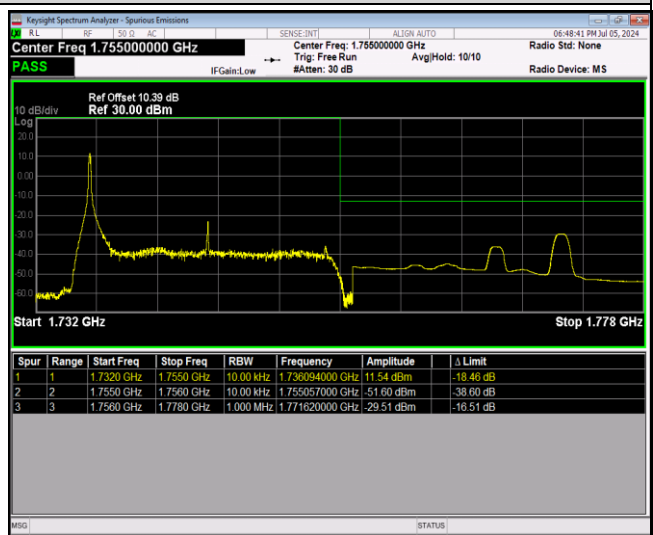

Band4-20MHz-QPSK-20300-1RB#0

Band4-20MHz-QPSK-20300-100RB#0