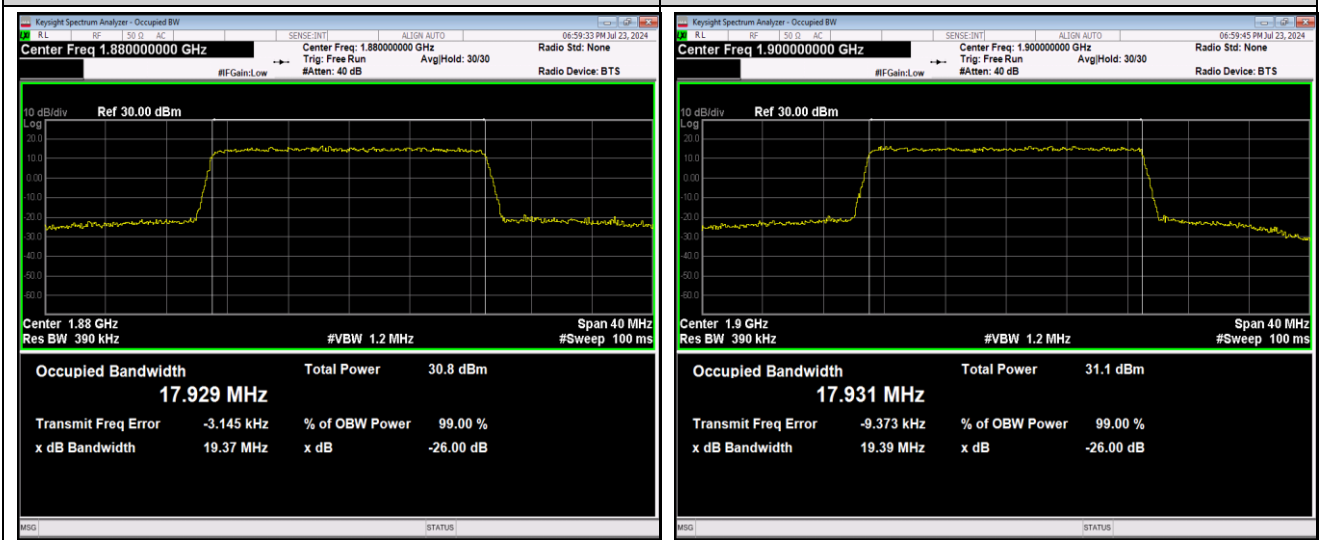

Band2-20MHz-16QAM-19100-100RB#0

Band2-20MHz-64QAM-18700-100RB#0

Band2-20MHz-64QAM-18900-100RB#0

Band2-20MHz-64QAM-19100-100RB#0

Band4-1.4MHz-QPSK-19957-6RB#0

Band4-1.4MHz-QPSK-20175-6RB#0

Band4-1.4MHz-QPSK-20393-6RB#0