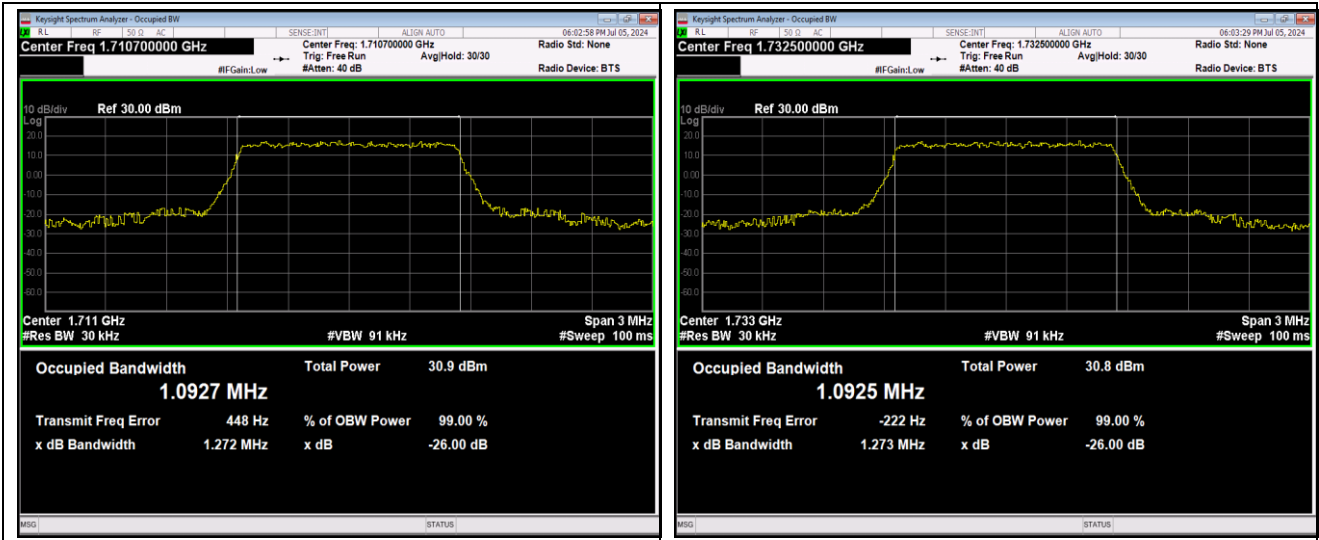

Band2-20MHz-16QAM-19100-100RB#0

Band2-20MHz-64QAM-18700-100RB#0

Band2-20MHz-64QAM-18900-100RB#0

Band2-20MHz-64QAM-19100-100RB#0

Band4-1.4MHz-QPSK-19957-6RB#0

Band4-1.4MHz-QPSK-20175-6RB#0

Band4-1.4MHz-QPSK-20393-6RB#0