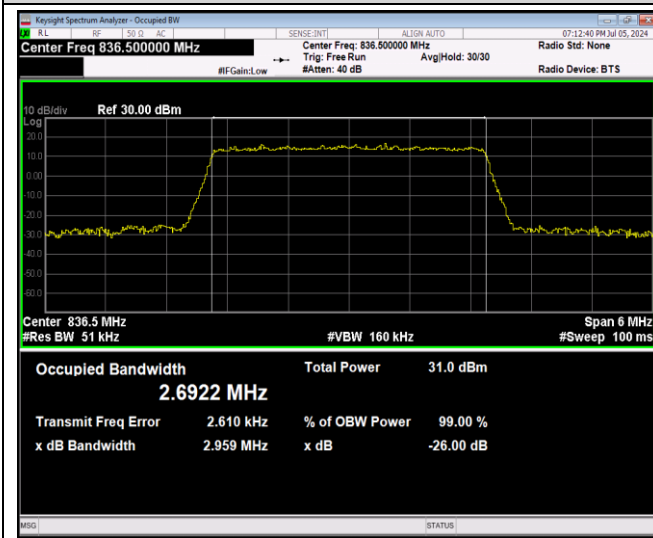

Band5-1.4MHz-16QAM-20643-6RB#0

Band5-1.4MHz-64QAM-20407-6RB#0

Band5-1.4MHz-64QAM-20525-6RB#0

Band5-1.4MHz-64QAM-20643-6RB#0

Band5-3MHz-QPSK-20415-15RB#0

Band5-3MHz-QPSK-20525-15RB#0

Band5-3MHz-QPSK-20635-15RB#0