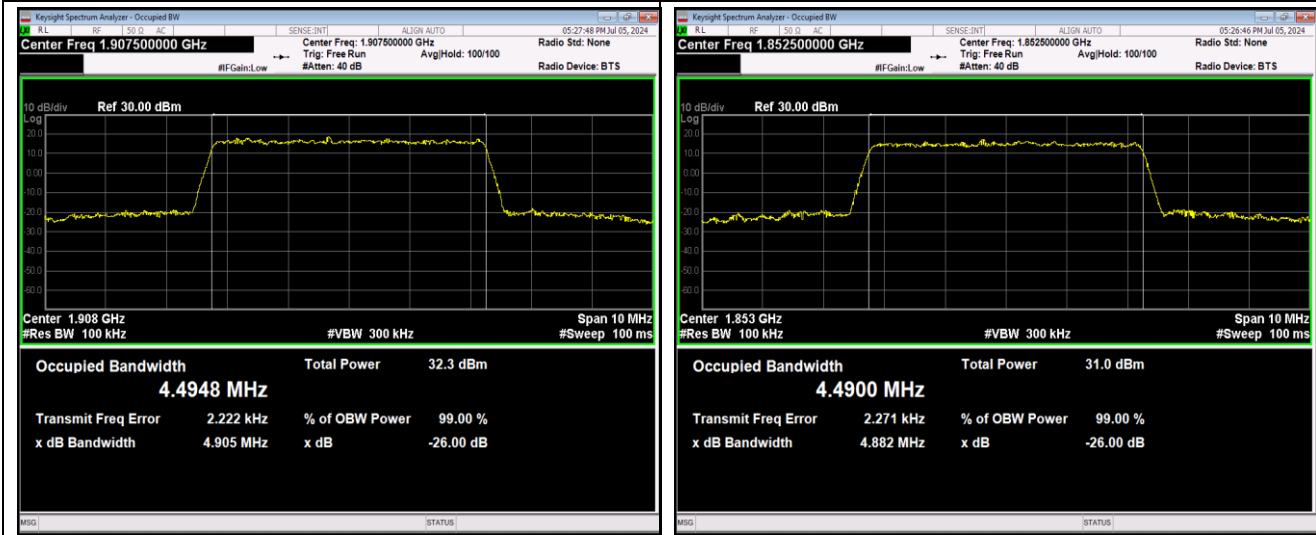

Band2-5MHz-QPSK-19175-25RB#0

Band2-5MHz-16QAM-18625-25RB#0

Band2-5MHz-16QAM-18900-25RB#0

Band2-5MHz-16QAM-19175-25RB#0