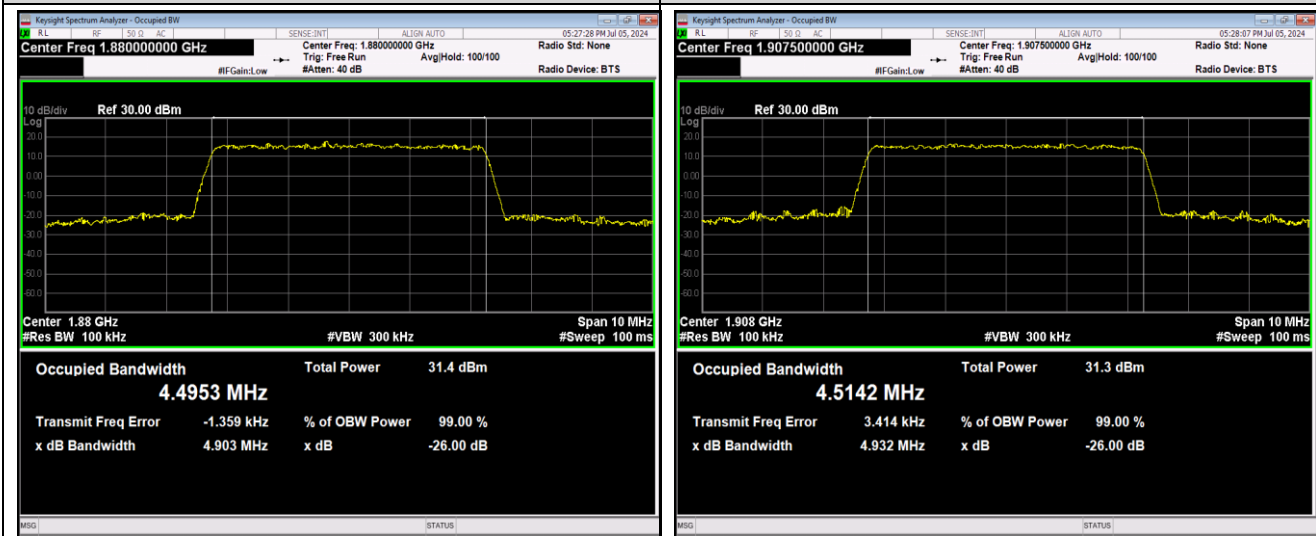

Band2-5MHz-16QAM-18900-25RB#0

Band2-5MHz-16QAM-19175-25RB#0

Band2-5MHz-64QAM-18625-25RB#0

Band2-5MHz-64QAM-18900-25RB#0