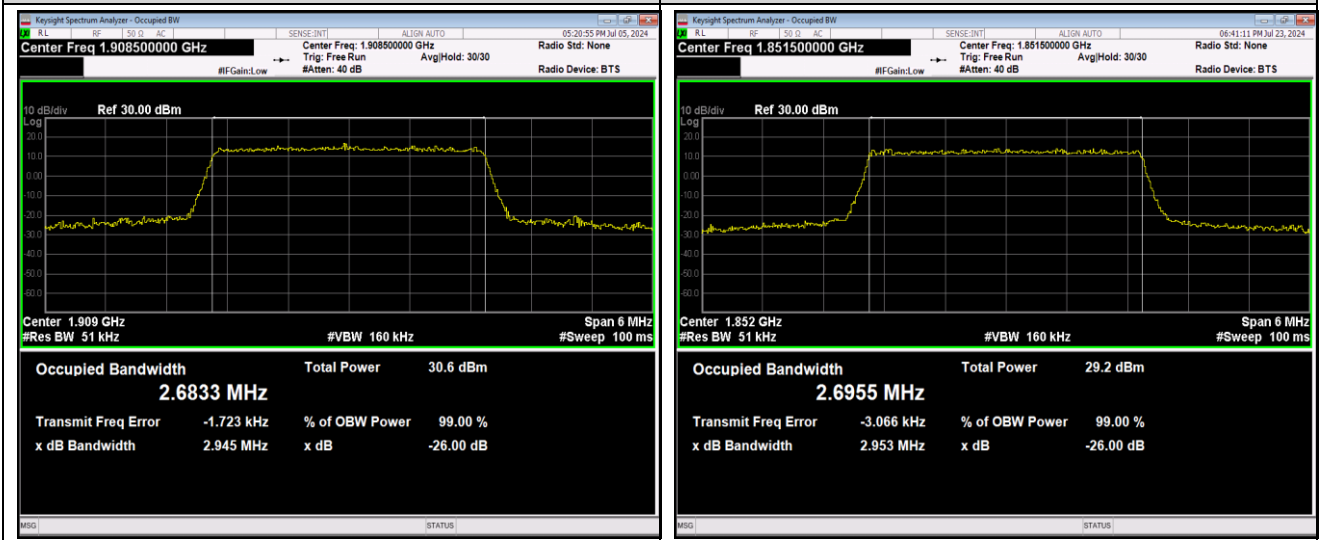

## Test Graphs

Band2-3MHz-16QAM-19185-15RB#0

Band2-3MHz-64QAM-18615-15RB#0

Band2-3MHz-64QAM-18900-15RB#0

Band2-3MHz-64QAM-19185-15RB#0

Band2-5MHz-QPSK-18625-25RB#0

Band2-5MHz-QPSK-18900-25RB#0

Band2-5MHz-QPSK-19175-25RB#0