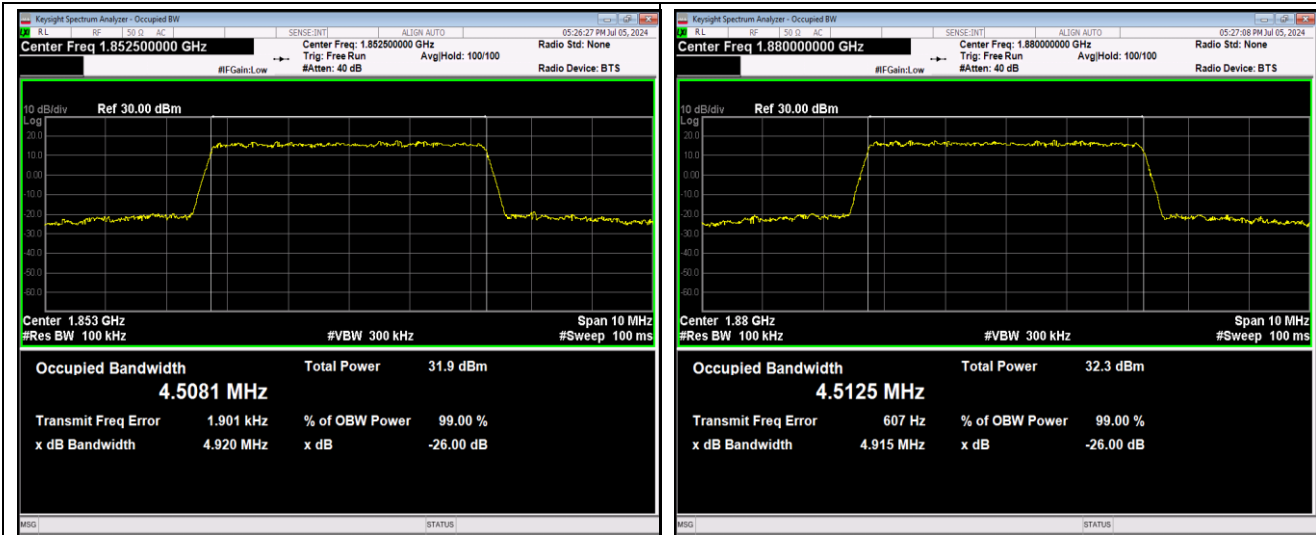

## Test Graphs

Band2-3MHz-16QAM-19185-15RB#0

Band2-3MHz-64QAM-18615-15RB#0

Band2-3MHz-64QAM-18900-15RB#0

Band2-3MHz-64QAM-19185-15RB#0

Band2-5MHz-QPSK-18625-25RB#0

Band2-5MHz-QPSK-18900-25RB#0

Band2-5MHz-QPSK-19175-25RB#0