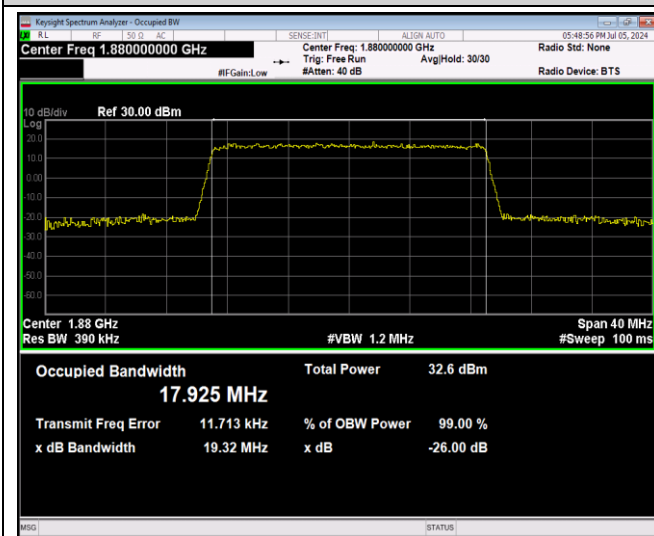

Band2-15MHz-64QAM-18675-75RB#0

Band2-15MHz-64QAM-18900-75RB#0

Band2-15MHz-64QAM-19125-75RB#0

Band2-20MHz-QPSK-18700-100RB#0

Band2-20MHz-QPSK-18900-100RB#0

Band2-20MHz-QPSK-19100-100RB#0

Band2-20MHz-16QAM-18700-100RB#0