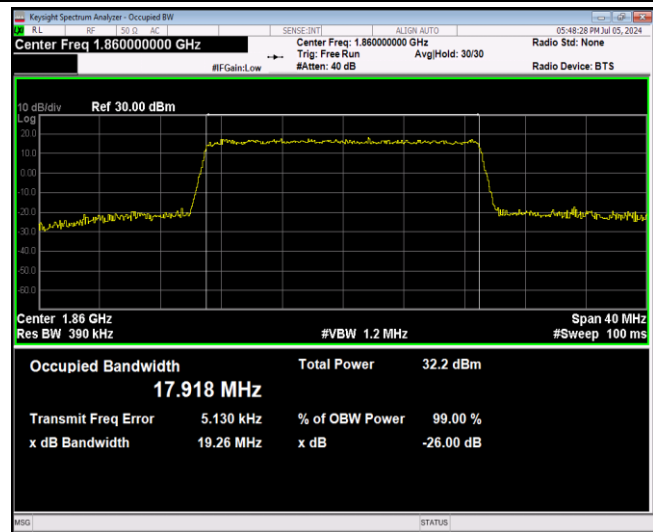

Band2-15MHz-64QAM-18675-75RB#0

Band2-15MHz-64QAM-18900-75RB#0

Band2-15MHz-64QAM-19125-75RB#0

Band2-20MHz-QPSK-18700-100RB#0

Band2-20MHz-QPSK-18900-100RB#0

Band2-20MHz-QPSK-19100-100RB#0

Band2-20MHz-16QAM-18700-100RB#0