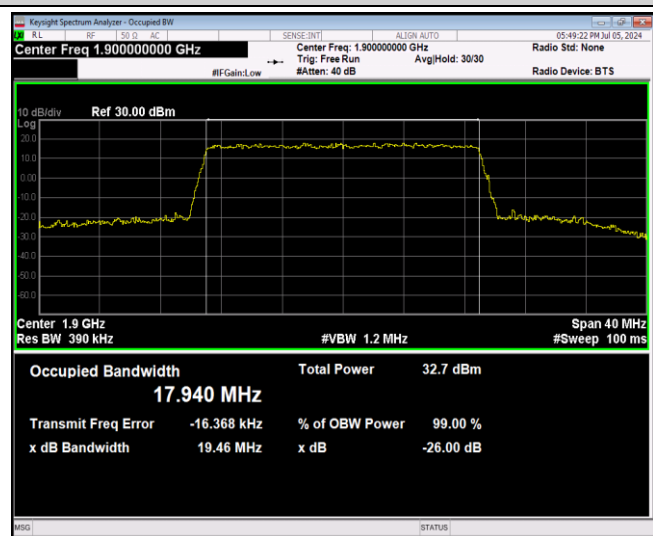

Band2-15MHz-64QAM-18675-75RB#0

Band2-15MHz-64QAM-18900-75RB#0

Band2-15MHz-64QAM-19125-75RB#0

Band2-20MHz-QPSK-18700-100RB#0

Band2-20MHz-QPSK-18900-100RB#0

Band2-20MHz-QPSK-19100-100RB#0

Band2-20MHz-16QAM-18700-100RB#0