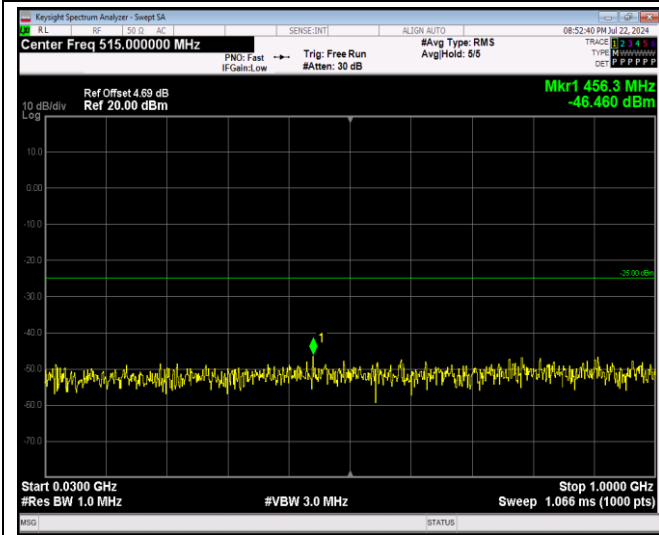

Band7-5MHz-16QAM-21425-1RB#0-Range1:30~100
 0MHz

Band7-5MHz-16QAM-21425-1RB#0-Range2:1000~265
 00MHz

Band7-20MHz-QPSK-20850-1RB#0-Range1:30~100 OMHz

Band7-20MHz-QPSK-20850-1RB#0-Range2:1000~265 00MHz

Band7-20MHz-QPSK-21100-1RB#0-Range1:30~100 OMHz