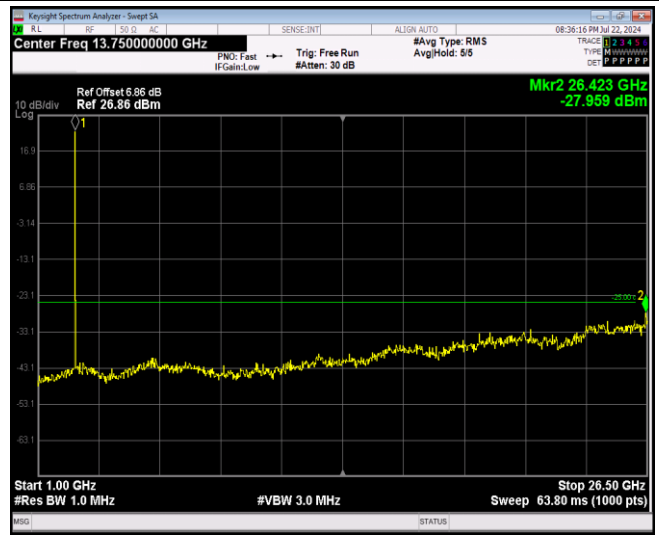

Band7-5MHz-16QAM-21425-1RB#0-Range2:1000~265
00MHz