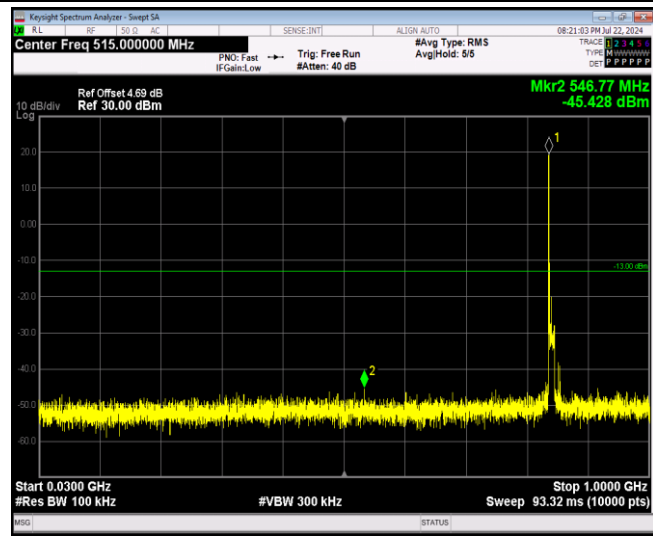

Band5-10MHz-64QAM-20525-1RB#0-Range1:30~1000MHz

Band5-10MHz-64QAM-20525-1RB#0-Range2:1000~10000MHz

Band5-10MHz-64QAM-20600-1RB#0-Range1:30~1000MHz

Band5-10MHz-64QAM-20600-1RB#0-Range2:1000~10000MHz

Band7-5MHz-QPSK-20775-1RB#0-Range1:30~1000MHz