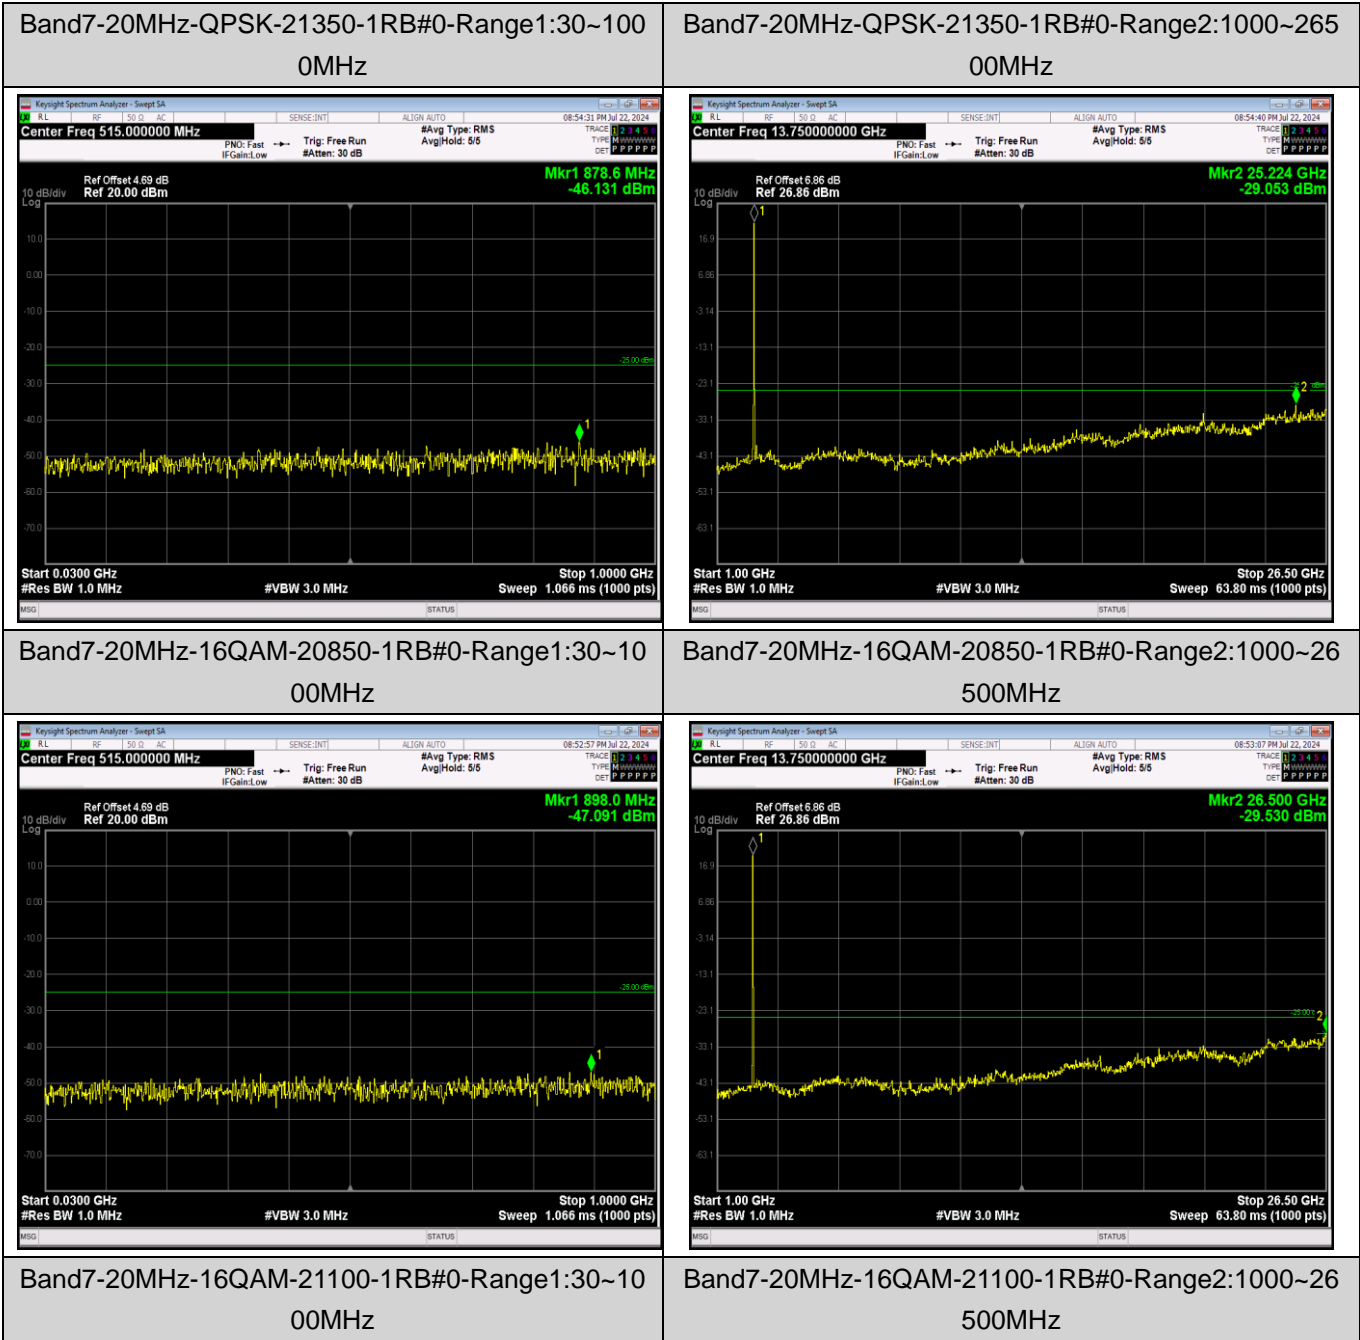

Band7-5MHz-QPSK-20775-1RB#0-Range2:1000~2650MHz

Band7-5MHz-QPSK-20775-1RB#0-Range1:30~1000MHz

Band7-5MHz-QPSK-20775-1RB#0-Range2:1000~2650MHz

Band7-5MHz-16QAM-21100-1RB#0-Range1:30~100
 0MHz

Band7-5MHz-16QAM-21100-1RB#0-Range2:1000~265
 00MHz

Band7-5MHz-16QAM-21425-1RB#0-Range1:30~100
 0MHz

Band7-5MHz-16QAM-21425-1RB#0-Range2:1000~265
 00MHz

Band7-20MHz-QPSK-20850-1RB#0-Range1:30~100 OMHz

Band7-20MHz-QPSK-20850-1RB#0-Range2:1000~265 00MHz

Band7-20MHz-QPSK-21100-1RB#0-Range1:30~100 OMHz

Band7-20MHz-QPSK-21100-1RB#0-Range2:1000~265 00MHz

Band7-20MHz-QPSK-21100-1RB#0-Range1:30~100 OMHz

Band7-20MHz-QPSK-21100-1RB#0-Range2:1000~265 00MHz

Band7-20MHz-16QAM-21350-1RB#0-Range1:30~1000MHz

Band7-20MHz-16QAM-21350-1RB#0-Range2:1000~26500MHz