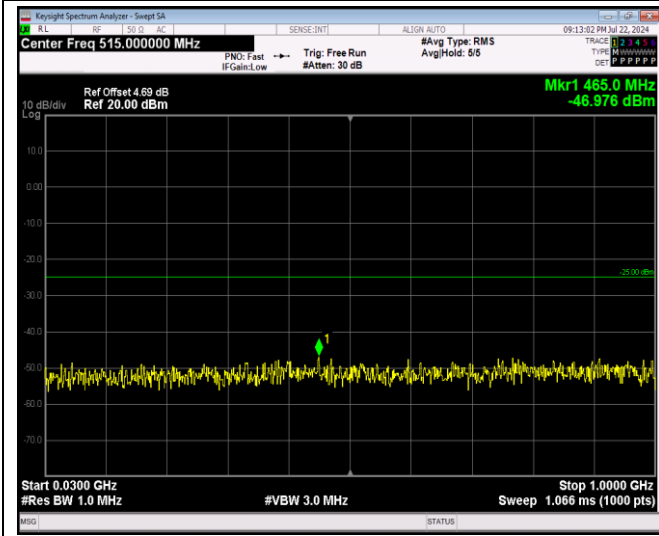

Band41-5MHz-64QAM-40065-1RB#0-Range1:30~1000MHz

Band41-5MHz-64QAM-40065-1RB#0-Range2:1000~26500MHz

Band41-5MHz-64QAM-40640-1RB#0-Range1:30~1000MHz

Band41-5MHz-64QAM-40640-1RB#0-Range2:1000~26500MHz

Band41-5MHz-64QAM-40065-1RB#0-Range1:30~1000MHz