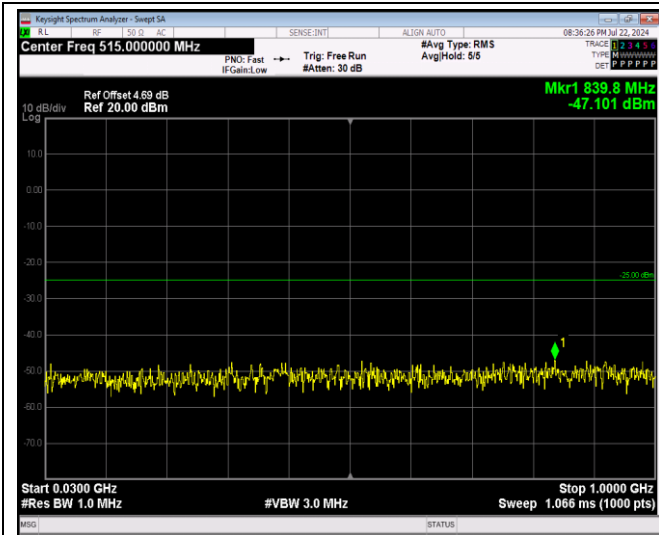

Band7-20MHz-QPSK-20850-1RB#0-Range1:30~100 OMHz