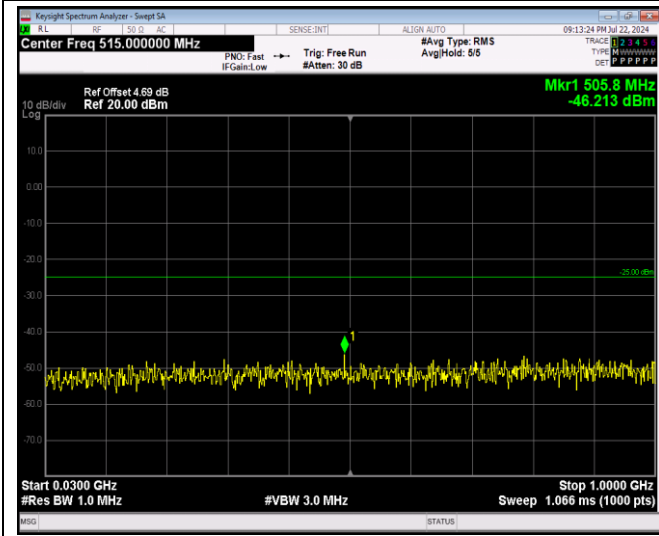

Band41-5MHz-QPSK-41215-1RB#0-Range1:30~100 OMHz

Band41-5MHz-QPSK-41215-1RB#0-Range1:30~100 OMHz