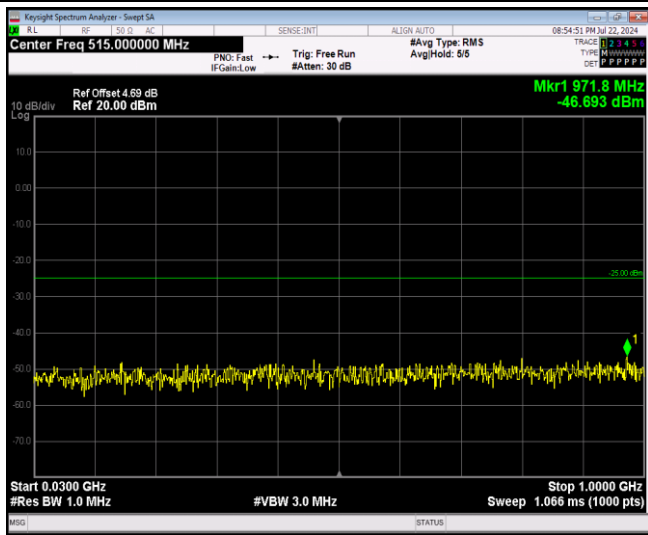

Band7-20MHz-QPSK-21100-1RB#0-Range2:1000~265 00MHz

Band7-20MHz-QPSK-21100-1RB#0-Range1:30~100 OMHz

Band7-20MHz-QPSK-21100-1RB#0-Range2:1000~265 00MHz

Band7-20MHz-16QAM-21350-1RB#0-Range1:30~1000MHz

Band7-20MHz-16QAM-21350-1RB#0-Range2:1000~26500MHz