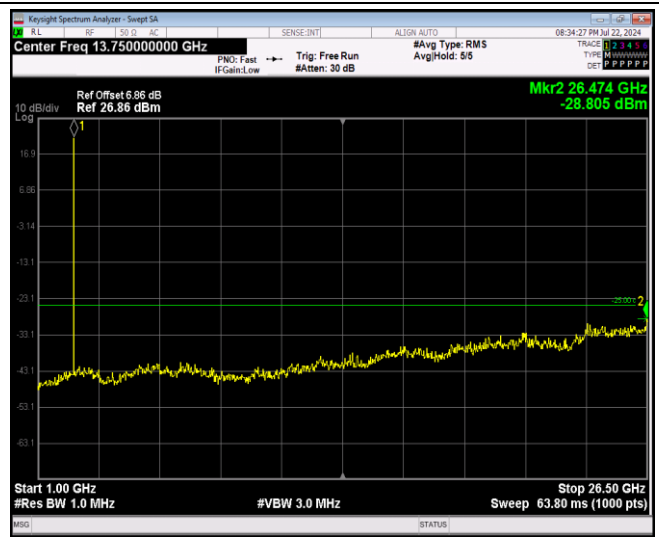

Band7-5MHz-QPSK-20775-1RB#0-Range2:1000~2650MHz

Band7-5MHz-QPSK-20775-1RB#0-Range1:30~1000MHz

Band7-5MHz-QPSK-20775-1RB#0-Range2:1000~2650MHz

Band7-5MHz-16QAM-21100-1RB#0-Range1:30~100
 0MHz

Band7-5MHz-16QAM-21100-1RB#0-Range2:1000~265
 00MHz