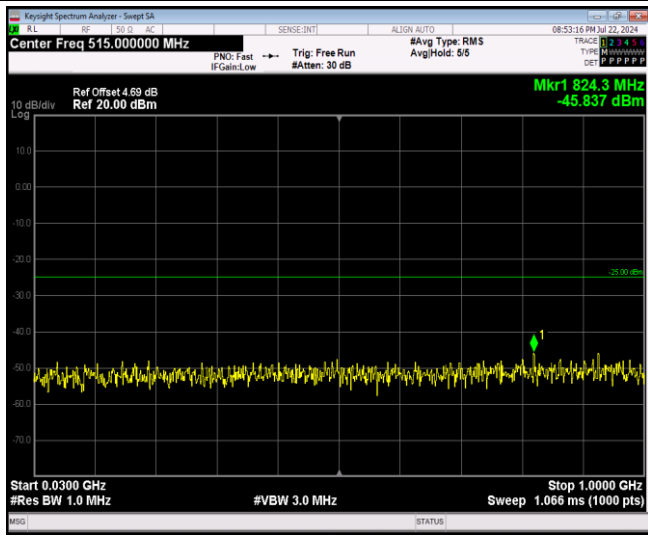

Band7-20MHz-64QAM-20850-1RB#0-Range1:30~1000MHz

Band7-20MHz-64QAM-20850-1RB#0-Range1:30~1000MHz