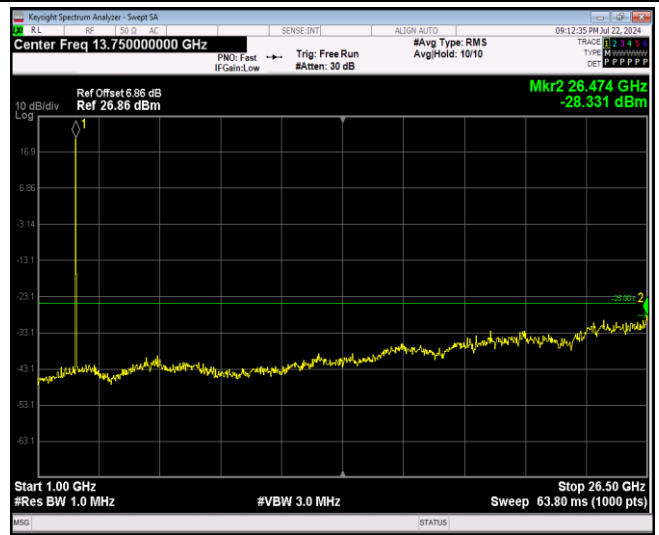

Band41-5MHz-QPSK-40640-1RB#0-Range2:1000~265 00MHz

Band41-5MHz-QPSK-41215-1RB#0-Range2:1000~265 00MHz