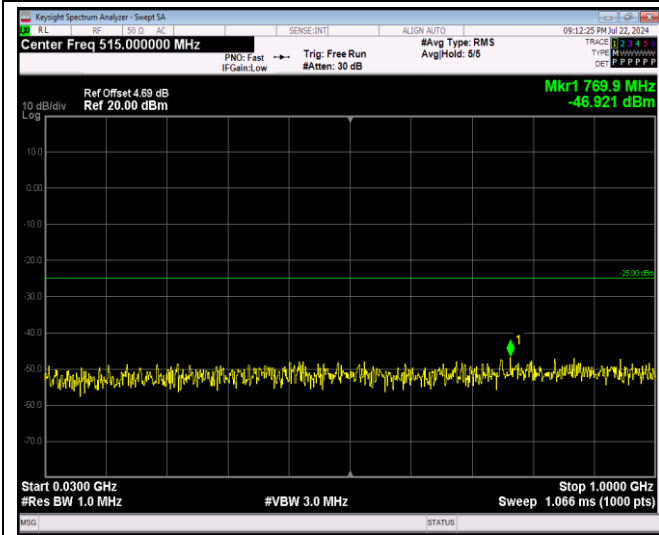

Band41-5MHz-QPSK-40640-1RB#0-Range1:30~100 OMHz

Band41-5MHz-QPSK-41215-1RB#0-Range1:30~100 OMHz