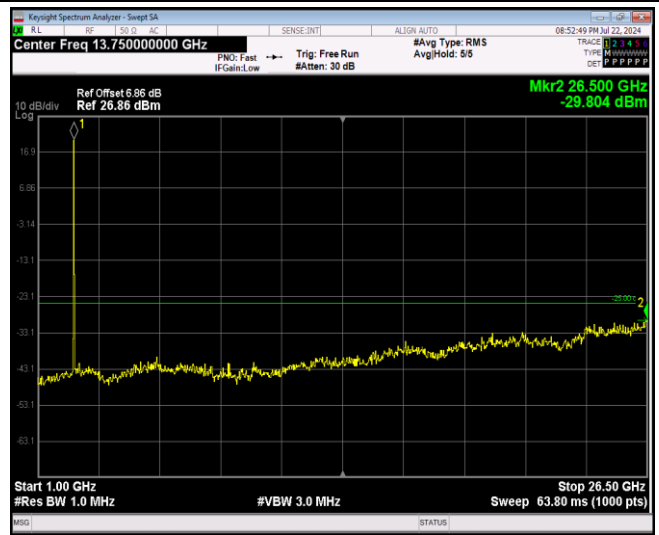

Band7-5MHz-16QAM-21425-1RB#0-Range1:30~100
 0MHz

Band7-5MHz-16QAM-21425-1RB#0-Range2:1000~265
 00MHz

Band7-20MHz-QPSK-20850-1RB#0-Range1:30~100 OMHz

Band7-20MHz-QPSK-20850-1RB#0-Range2:1000~265 00MHz

Band7-20MHz-QPSK-21100-1RB#0-Range1:30~100 OMHz