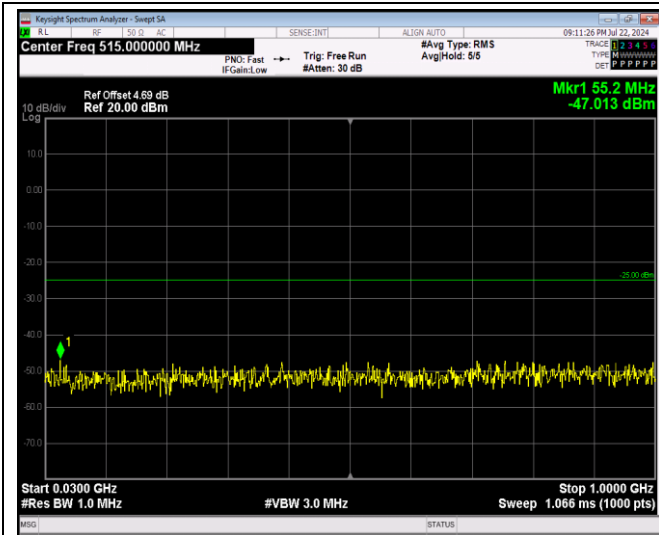

Band7-20MHz-64QAM-20850-1RB#0-Range1:30~1000MHz

Band7-20MHz-64QAM-20850-1RB#0-Range2:1000~26500MHz

Band7-20MHz-64QAM-20850-1RB#0-Range1:30~1000MHz

Band7-20MHz-64QAM-20850-1RB#0-Range2:1000~26500MHz

Band41-5MHz-QPSK-40640-1RB#0-Range1:30~100 OMHz