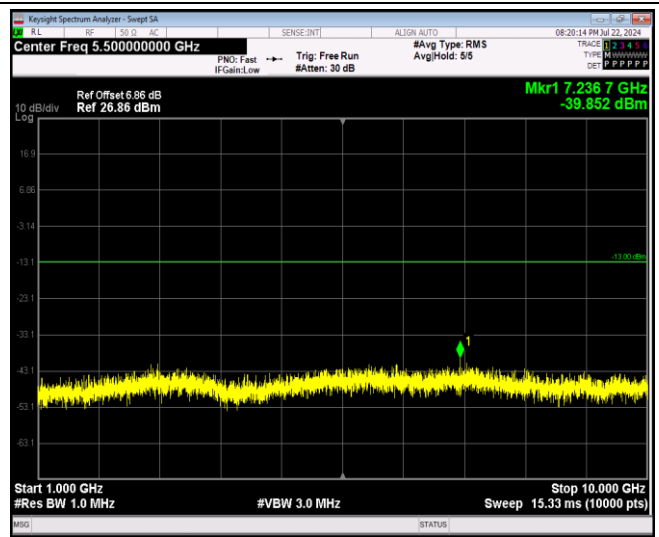

Band5-10MHz-64QAM-20525-1RB#0-Range1:30~1000MHz

Band5-10MHz-64QAM-20525-1RB#0-Range2:1000~10000MHz

Band5-10MHz-64QAM-20600-1RB#0-Range1:30~1000MHz

Band5-10MHz-64QAM-20600-1RB#0-Range2:1000~10000MHz

Band7-5MHz-QPSK-20775-1RB#0-Range1:30~1000MHz