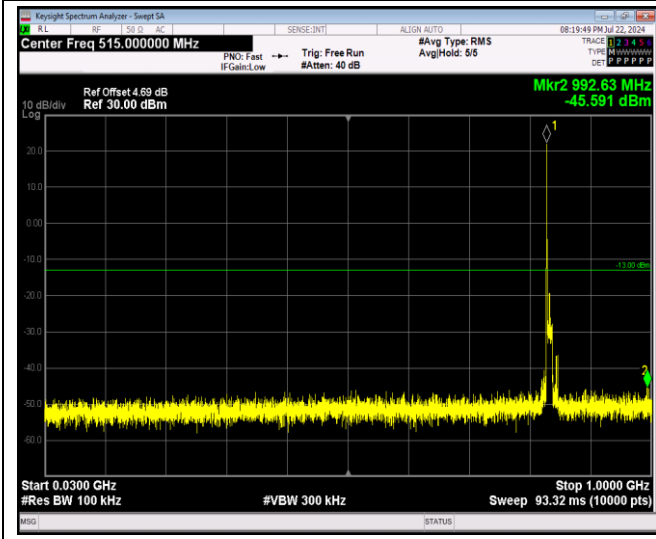

Band5-10MHz-16QAM-20525-1RB#0-Range1:30~1000MHz

Band5-10MHz-16QAM-20600-1RB#0-Range1:30~1000MHz