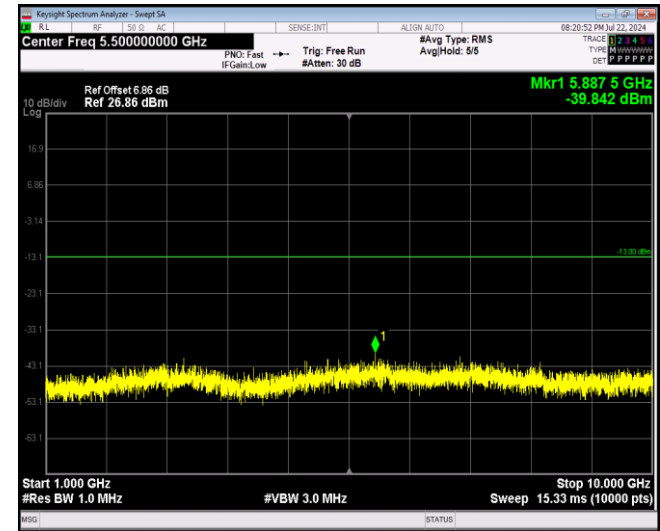

Band5-10MHz-64QAM-20450-1RB#0-Range2:1000~10000MHz

Band5-10MHz-16QAM-20600-1RB#0-Range2:1000~10000MHz