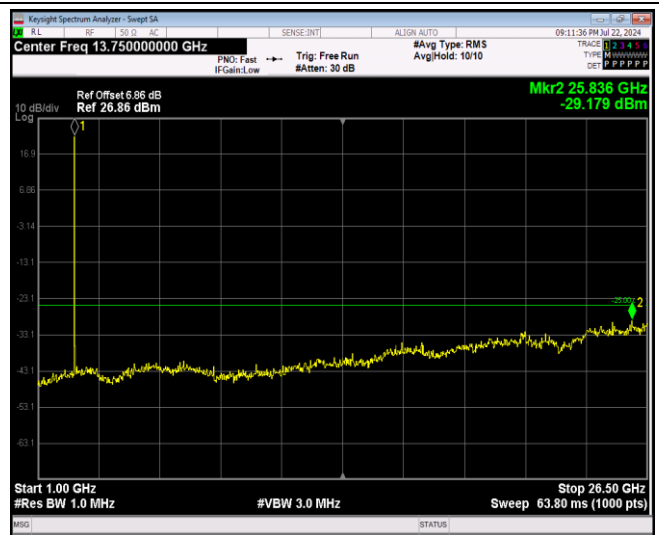

Band7-20MHz-64QAM-20850-1RB#0-Range1:30~1000MHz

Band7-20MHz-64QAM-20850-1RB#0-Range2:1000~26500MHz

Band7-20MHz-64QAM-20850-1RB#0-Range1:30~1000MHz

Band7-20MHz-64QAM-20850-1RB#0-Range2:1000~26500MHz

Band41-5MHz-QPSK-40640-1RB#0-Range1:30~100 OMHz