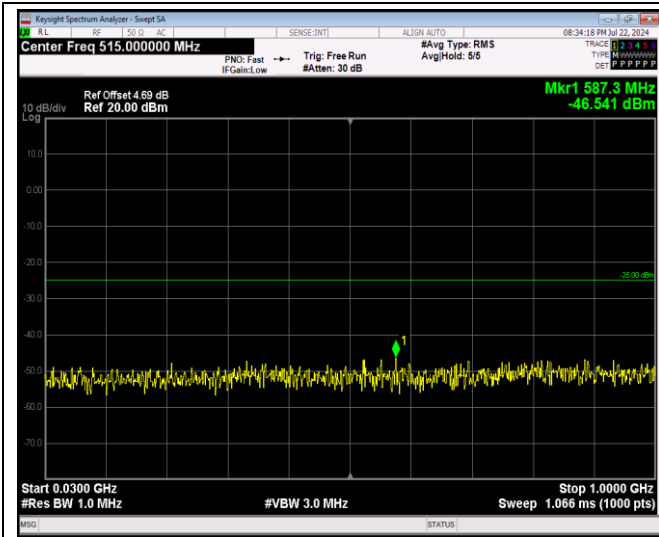

Band7-5MHz-QPSK-20775-1RB#0-Range2:1000~2650MHz

Band7-5MHz-QPSK-20775-1RB#0-Range1:30~1000MHz

Band7-5MHz-QPSK-20775-1RB#0-Range2:1000~2650MHz

Band7-5MHz-16QAM-21100-1RB#0-Range1:30~100
 0MHz

Band7-5MHz-16QAM-21100-1RB#0-Range2:1000~265
 00MHz