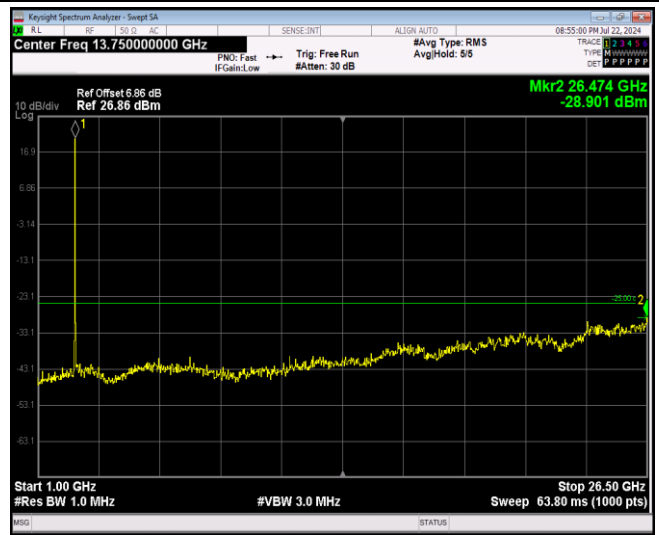

Band7-20MHz-16QAM-21350-1RB#0-Range2:1000~26500MHz

Band7-20MHz-64QAM-20850-1RB#0-Range2:1000~26500MHz