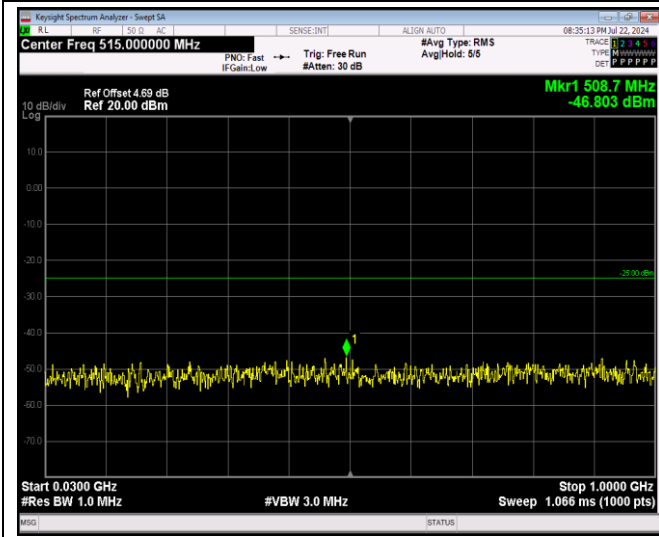

Band7-5MHz-QPSK-20775-1RB#0-Range2:1000~2650MHz

Band7-5MHz-QPSK-20775-1RB#0-Range1:30~1000MHz

Band7-5MHz-QPSK-20775-1RB#0-Range2:1000~2650MHz

Band7-5MHz-16QAM-21100-1RB#0-Range1:30~100
 0MHz

Band7-5MHz-16QAM-21100-1RB#0-Range2:1000~265
 00MHz