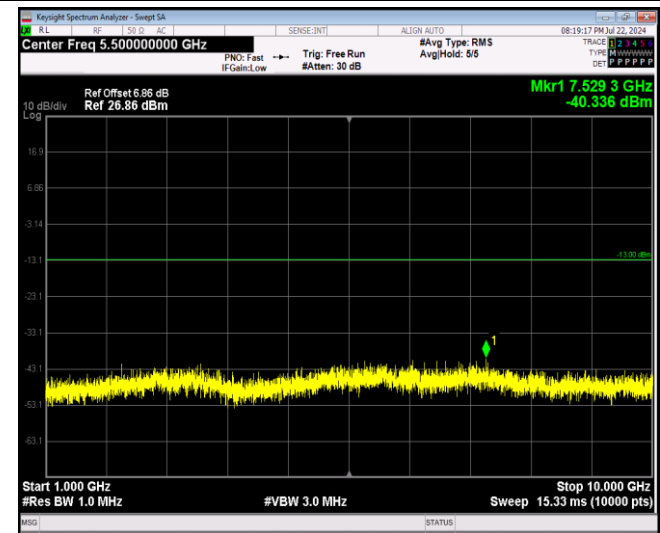

Band5-10MHz-16QAM-20525-1RB#0-Range2:1000~10000MHz

Band5-10MHz-16QAM-20600-1RB#0-Range1:30~1000MHz

Band5-10MHz-16QAM-20600-1RB#0-Range2:1000~10000MHz

Band5-10MHz-64QAM-20450-1RB#0-Range1:30~1000MHz

Band5-10MHz-64QAM-20450-1RB#0-Range2:1000~10000MHz