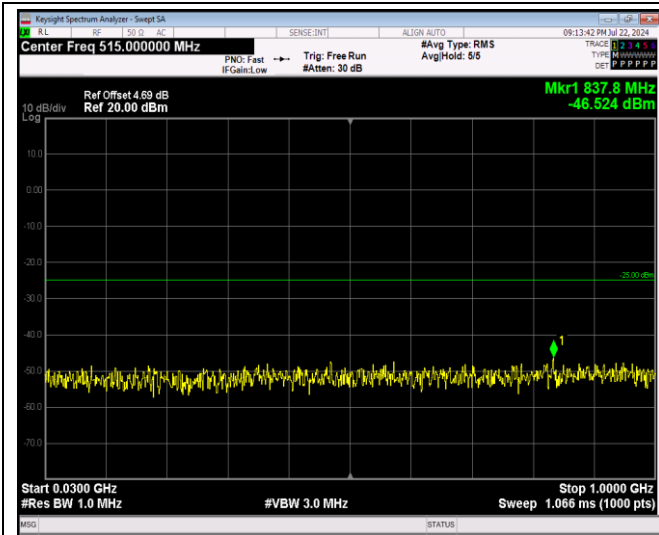

Band41-5MHz-QPSK-40640-1RB#0-Range2:1000~265 00MHz

Band41-5MHz-QPSK-41215-1RB#0-Range1:30~100 OMHz

Band41-5MHz-QPSK-41215-1RB#0-Range2:1000~265 00MHz

Band41-5MHz-QPSK-41215-1RB#0-Range1:30~100 OMHz

Band41-5MHz-QPSK-41215-1RB#0-Range2:1000~265 00MHz