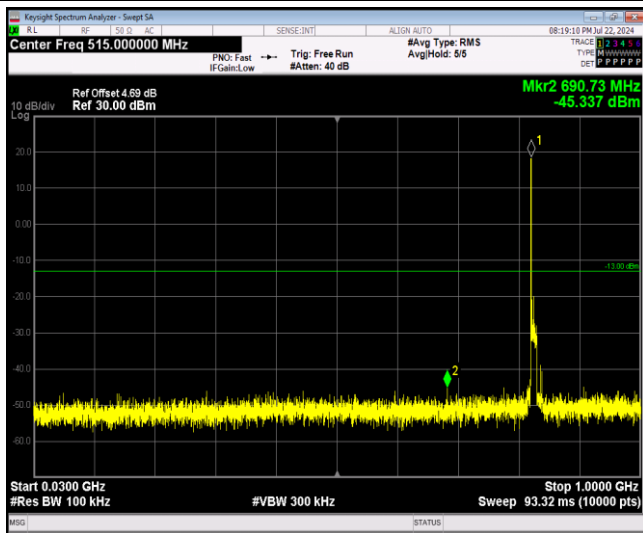

Band5-10MHz-16QAM-20525-1RB#0-Range2:1000~10000MHz

Band5-10MHz-16QAM-20600-1RB#0-Range1:30~1000MHz

Band5-10MHz-16QAM-20600-1RB#0-Range2:1000~10000MHz

Band5-10MHz-64QAM-20450-1RB#0-Range1:30~1000MHz

Band5-10MHz-64QAM-20450-1RB#0-Range2:1000~10000MHz