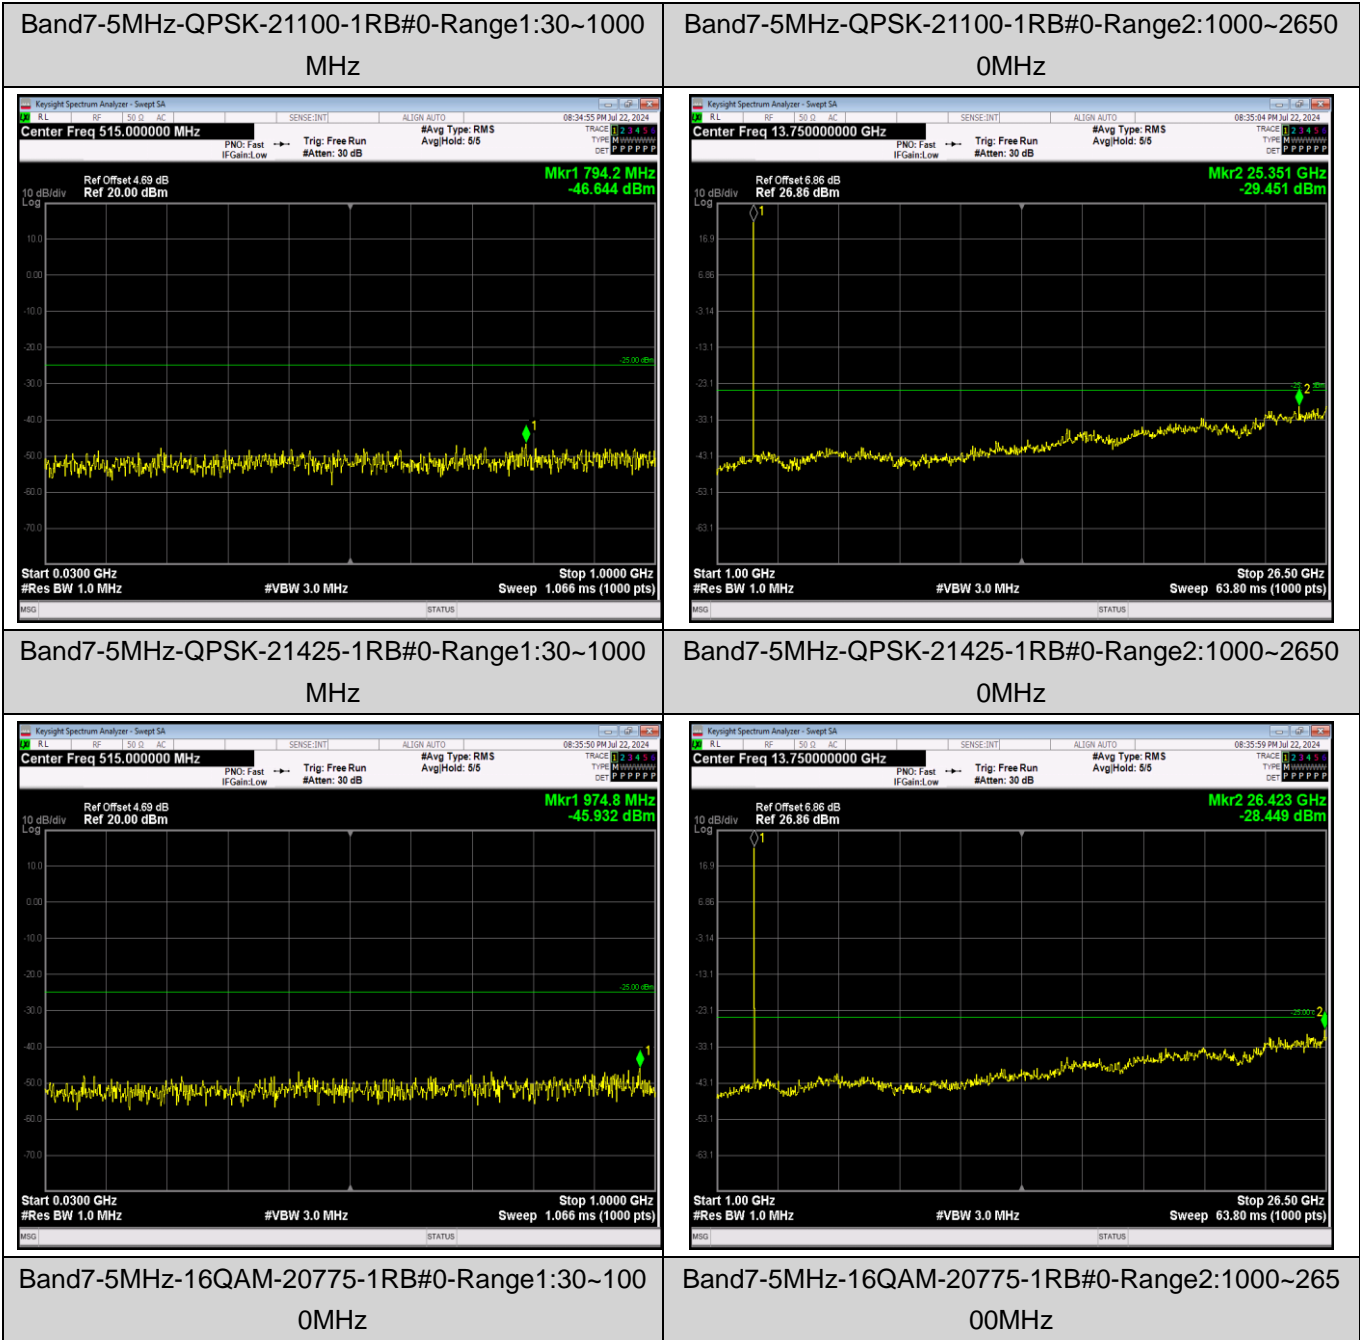

Band5-10MHz-16QAM-20525-1RB#0-Range2:1000~10000MHz

Band5-10MHz-16QAM-20600-1RB#0-Range1:30~1000MHz

Band5-10MHz-16QAM-20600-1RB#0-Range2:1000~10000MHz

Band5-10MHz-64QAM-20450-1RB#0-Range1:30~1000MHz

Band5-10MHz-64QAM-20450-1RB#0-Range2:1000~10000MHz

Band5-10MHz-64QAM-20525-1RB#0-Range1:30~1000MHz

Band5-10MHz-64QAM-20525-1RB#0-Range2:1000~10000MHz

Band5-10MHz-64QAM-20600-1RB#0-Range1:30~1000MHz

Band5-10MHz-64QAM-20600-1RB#0-Range2:1000~10000MHz

Band7-5MHz-QPSK-20775-1RB#0-Range1:30~1000MHz

Band7-5MHz-QPSK-20775-1RB#0-Range2:1000~2650MHz

Band7-5MHz-QPSK-20775-1RB#0-Range1:30~1000MHz

Band7-5MHz-QPSK-20775-1RB#0-Range2:1000~2650MHz

Band7-5MHz-16QAM-21100-1RB#0-Range1:30~100
 0MHz

Band7-5MHz-16QAM-21100-1RB#0-Range2:1000~265
 00MHz