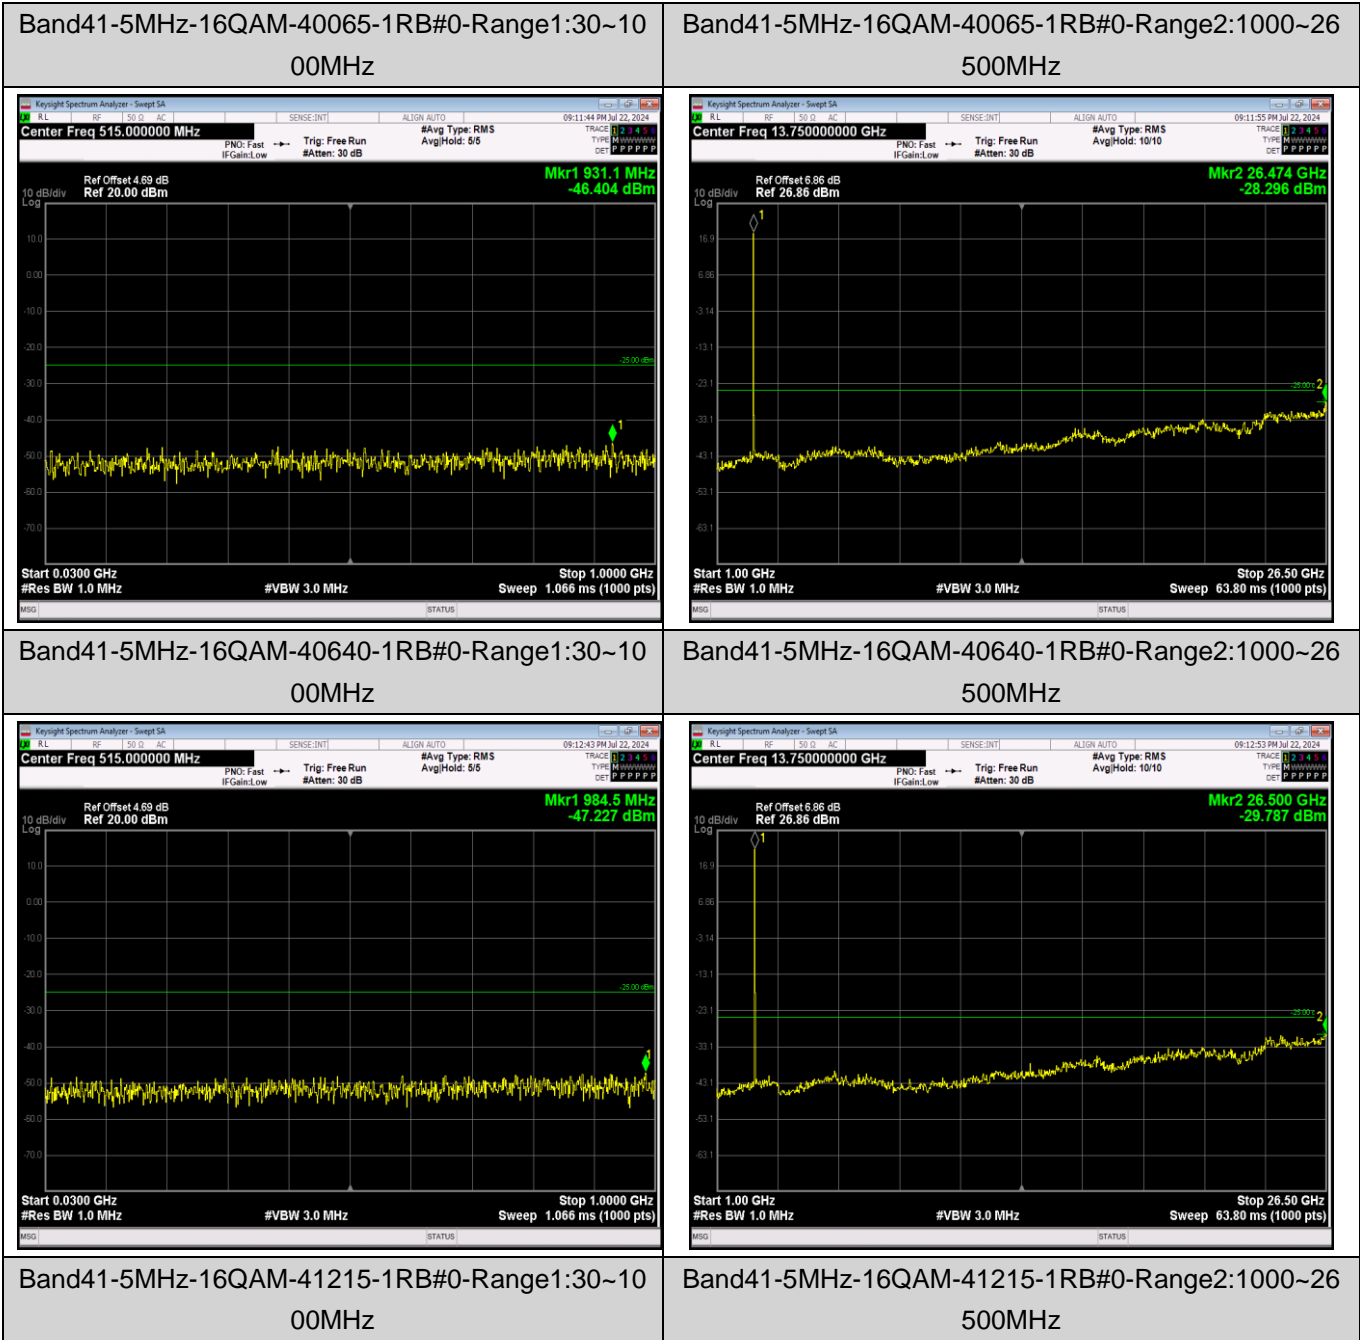

Band7-20MHz-64QAM-20850-1RB#0-Range1:30~1000MHz

Band7-20MHz-64QAM-20850-1RB#0-Range2:1000~26500MHz

Band7-20MHz-64QAM-20850-1RB#0-Range1:30~1000MHz

Band7-20MHz-64QAM-20850-1RB#0-Range2:1000~26500MHz

Band41-5MHz-QPSK-40640-1RB#0-Range1:30~100 OMHz

Band41-5MHz-QPSK-40640-1RB#0-Range2:1000~265 00MHz

Band41-5MHz-QPSK-41215-1RB#0-Range1:30~100 OMHz

Band41-5MHz-QPSK-41215-1RB#0-Range2:1000~265 00MHz

Band41-5MHz-QPSK-41215-1RB#0-Range1:30~100 OMHz

Band41-5MHz-QPSK-41215-1RB#0-Range2:1000~265 00MHz

Band41-5MHz-64QAM-40065-1RB#0-Range1:30~1000MHz

Band41-5MHz-64QAM-40065-1RB#0-Range2:1000~26500MHz

Band41-5MHz-64QAM-40640-1RB#0-Range1:30~1000MHz

Band41-5MHz-64QAM-40640-1RB#0-Range2:1000~26500MHz

Band41-5MHz-64QAM-40065-1RB#0-Range1:30~1000MHz