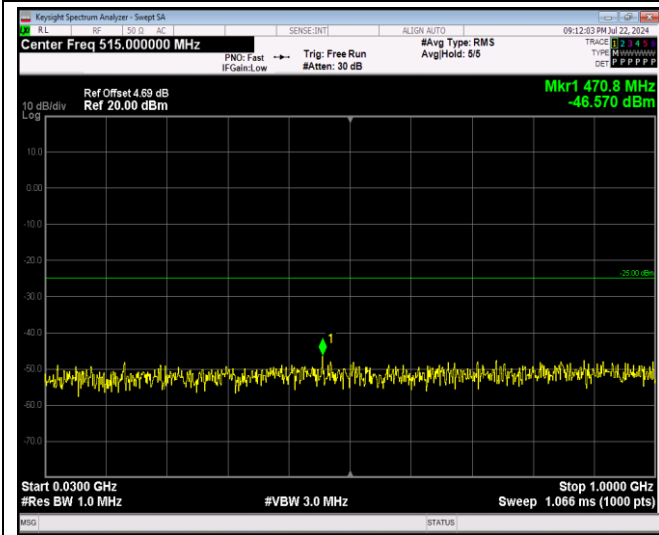

Band41-5MHz-64QAM-40065-1RB#0-Range1:30~1000MHz

Band41-5MHz-64QAM-40640-1RB#0-Range1:30~1000MHz