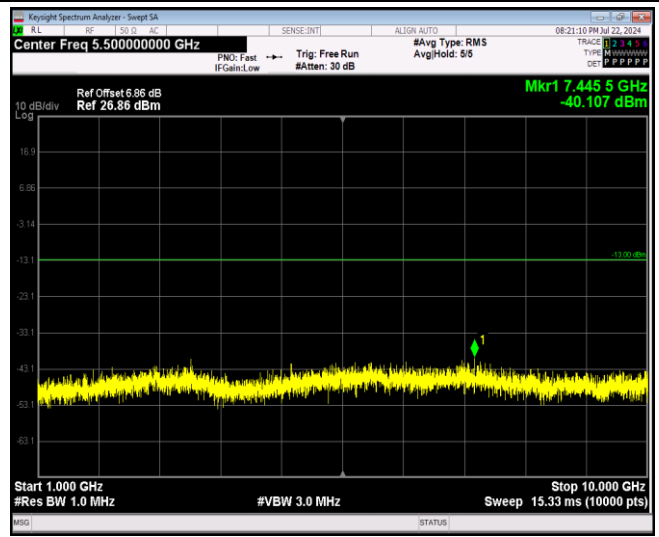

Band5-10MHz-64QAM-20525-1RB#0-Range1:30~1000MHz

Band5-10MHz-64QAM-20525-1RB#0-Range2:1000~10000MHz

Band5-10MHz-64QAM-20600-1RB#0-Range1:30~1000MHz

Band5-10MHz-64QAM-20600-1RB#0-Range2:1000~10000MHz

Band7-5MHz-QPSK-20775-1RB#0-Range1:30~1000MHz