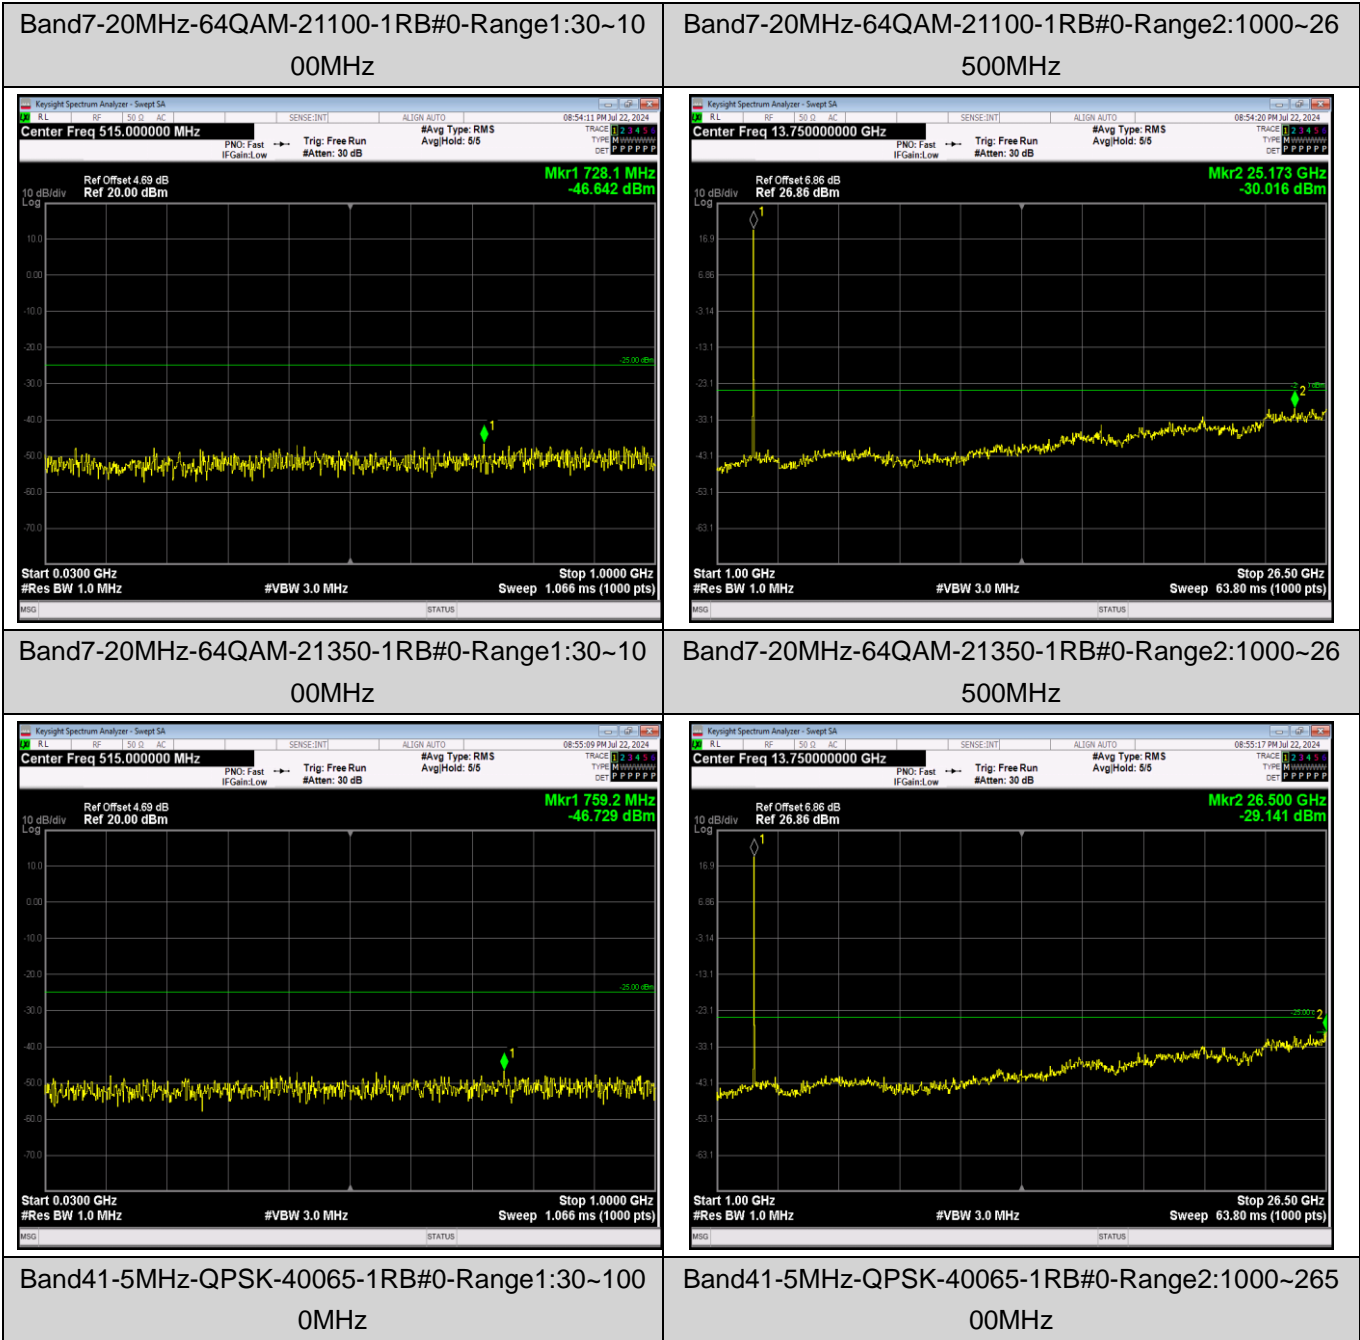

Band7-20MHz-QPSK-21100-1RB#0-Range2:1000~265 00MHz

Band7-20MHz-QPSK-21100-1RB#0-Range1:30~100 OMHz

Band7-20MHz-QPSK-21100-1RB#0-Range2:1000~265 00MHz

Band7-20MHz-16QAM-21350-1RB#0-Range1:30~1000MHz

Band7-20MHz-16QAM-21350-1RB#0-Range2:1000~26500MHz

Band7-20MHz-64QAM-20850-1RB#0-Range1:30~1000MHz

Band7-20MHz-64QAM-20850-1RB#0-Range2:1000~26500MHz

Band7-20MHz-64QAM-20850-1RB#0-Range1:30~1000MHz

Band7-20MHz-64QAM-20850-1RB#0-Range2:1000~26500MHz

Band41-5MHz-QPSK-40640-1RB#0-Range1:30~100 OMHz

Band41-5MHz-QPSK-40640-1RB#0-Range2:1000~265 00MHz

Band41-5MHz-QPSK-41215-1RB#0-Range1:30~100 OMHz

Band41-5MHz-QPSK-41215-1RB#0-Range2:1000~265 00MHz

Band41-5MHz-QPSK-41215-1RB#0-Range1:30~100 OMHz

Band41-5MHz-QPSK-41215-1RB#0-Range2:1000~265 00MHz