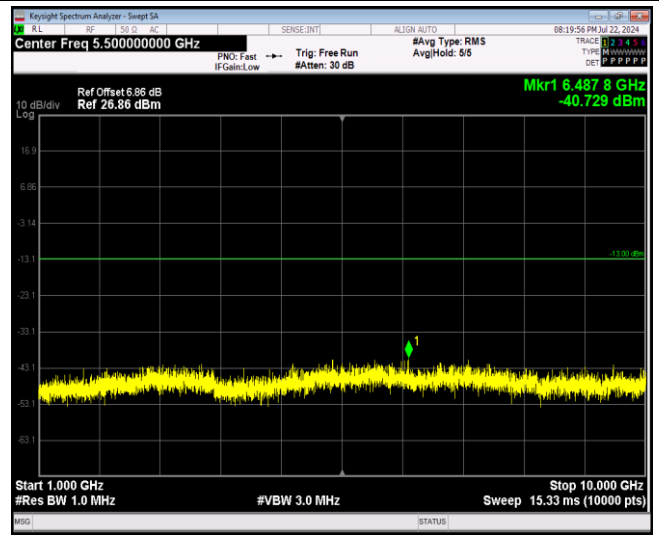

Band5-10MHz-16QAM-20525-1RB#0-Range2:1000~10000MHz

Band5-10MHz-16QAM-20600-1RB#0-Range2:1000~10000MHz