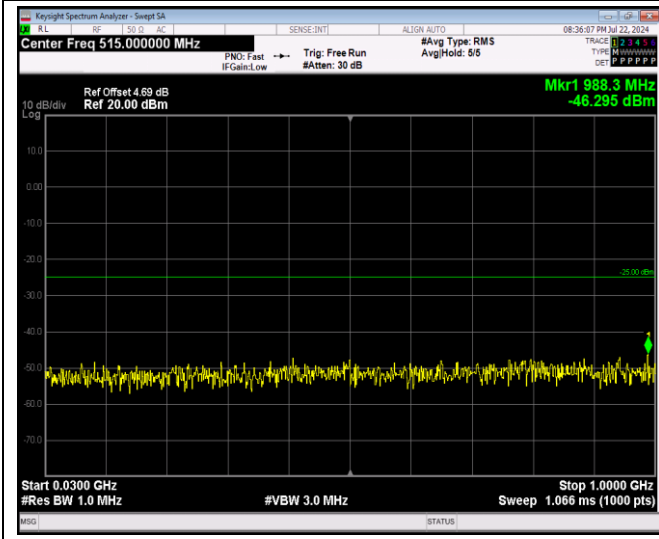

Band7-5MHz-16QAM-21425-1RB#0-Range1:30~100
0MHz