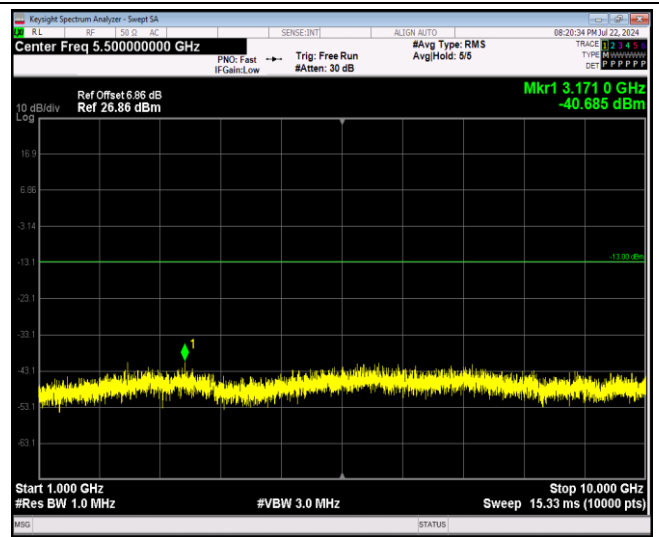

Band5-1.4MHz-64QAM-20525-1RB#0-Range1:30~1000MHz

Band5-1.4MHz-64QAM-20525-1RB#0-Range2:1000~10000MHz

Band5-10MHz-16QAM-20450-1RB#0-Range1:30~1000MHz

Band5-10MHz-16QAM-20450-1RB#0-Range2:1000~10000MHz

Band5-10MHz-16QAM-20525-1RB#0-Range1:30~1000MHz