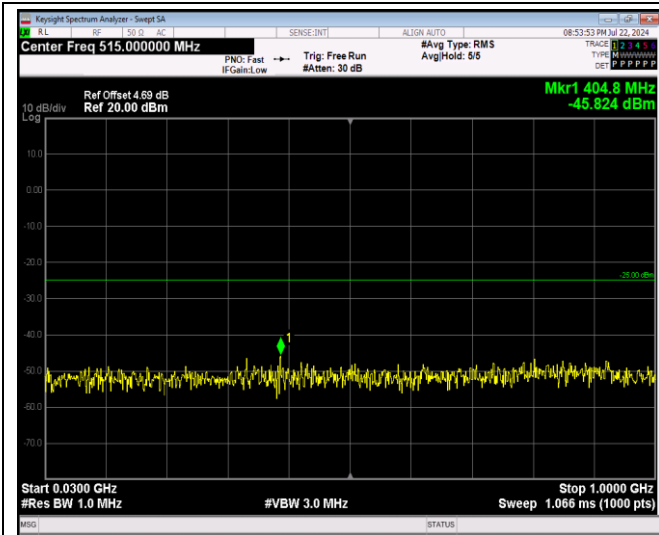

Band7-20MHz-QPSK-21100-1RB#0-Range2:1000~265 00MHz

Band7-20MHz-QPSK-21100-1RB#0-Range1:30~100 OMHz

Band7-20MHz-QPSK-21100-1RB#0-Range2:1000~265 00MHz

Band7-20MHz-16QAM-21350-1RB#0-Range1:30~1000MHz

Band7-20MHz-16QAM-21350-1RB#0-Range2:1000~26500MHz