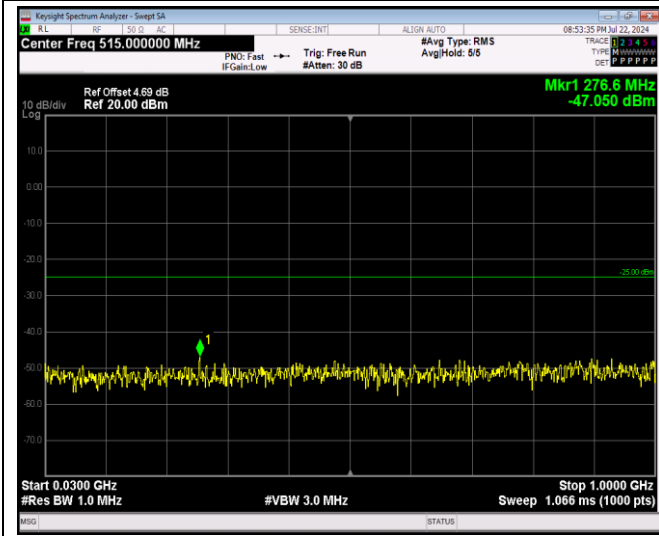

Band7-20MHz-QPSK-21100-1RB#0-Range1:30~100 OMHz

Band7-20MHz-QPSK-21100-1RB#0-Range1:30~100 OMHz