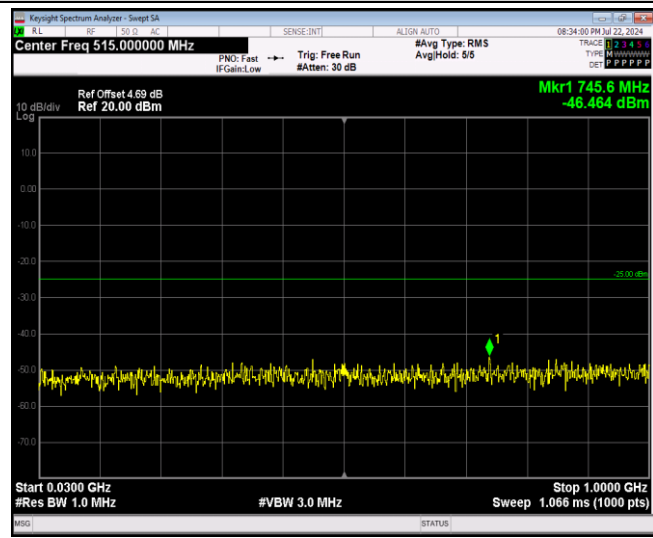

Band7-5MHz-QPSK-20775-1RB#0-Range1:30~1000MHz

Band7-5MHz-QPSK-20775-1RB#0-Range1:30~1000MHz