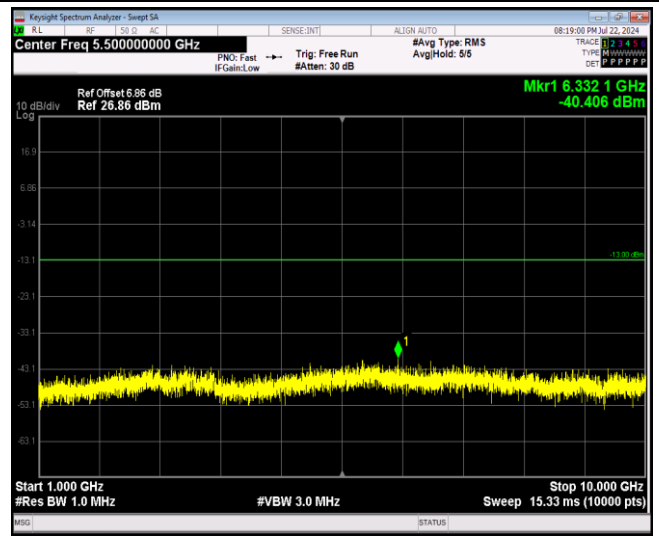

Band5-1.4MHz-64QAM-20525-1RB#0-Range1:30~1000MHz

Band5-1.4MHz-64QAM-20525-1RB#0-Range2:1000~10000MHz

Band5-10MHz-16QAM-20450-1RB#0-Range1:30~1000MHz

Band5-10MHz-16QAM-20450-1RB#0-Range2:1000~10000MHz

Band5-10MHz-16QAM-20525-1RB#0-Range1:30~1000MHz