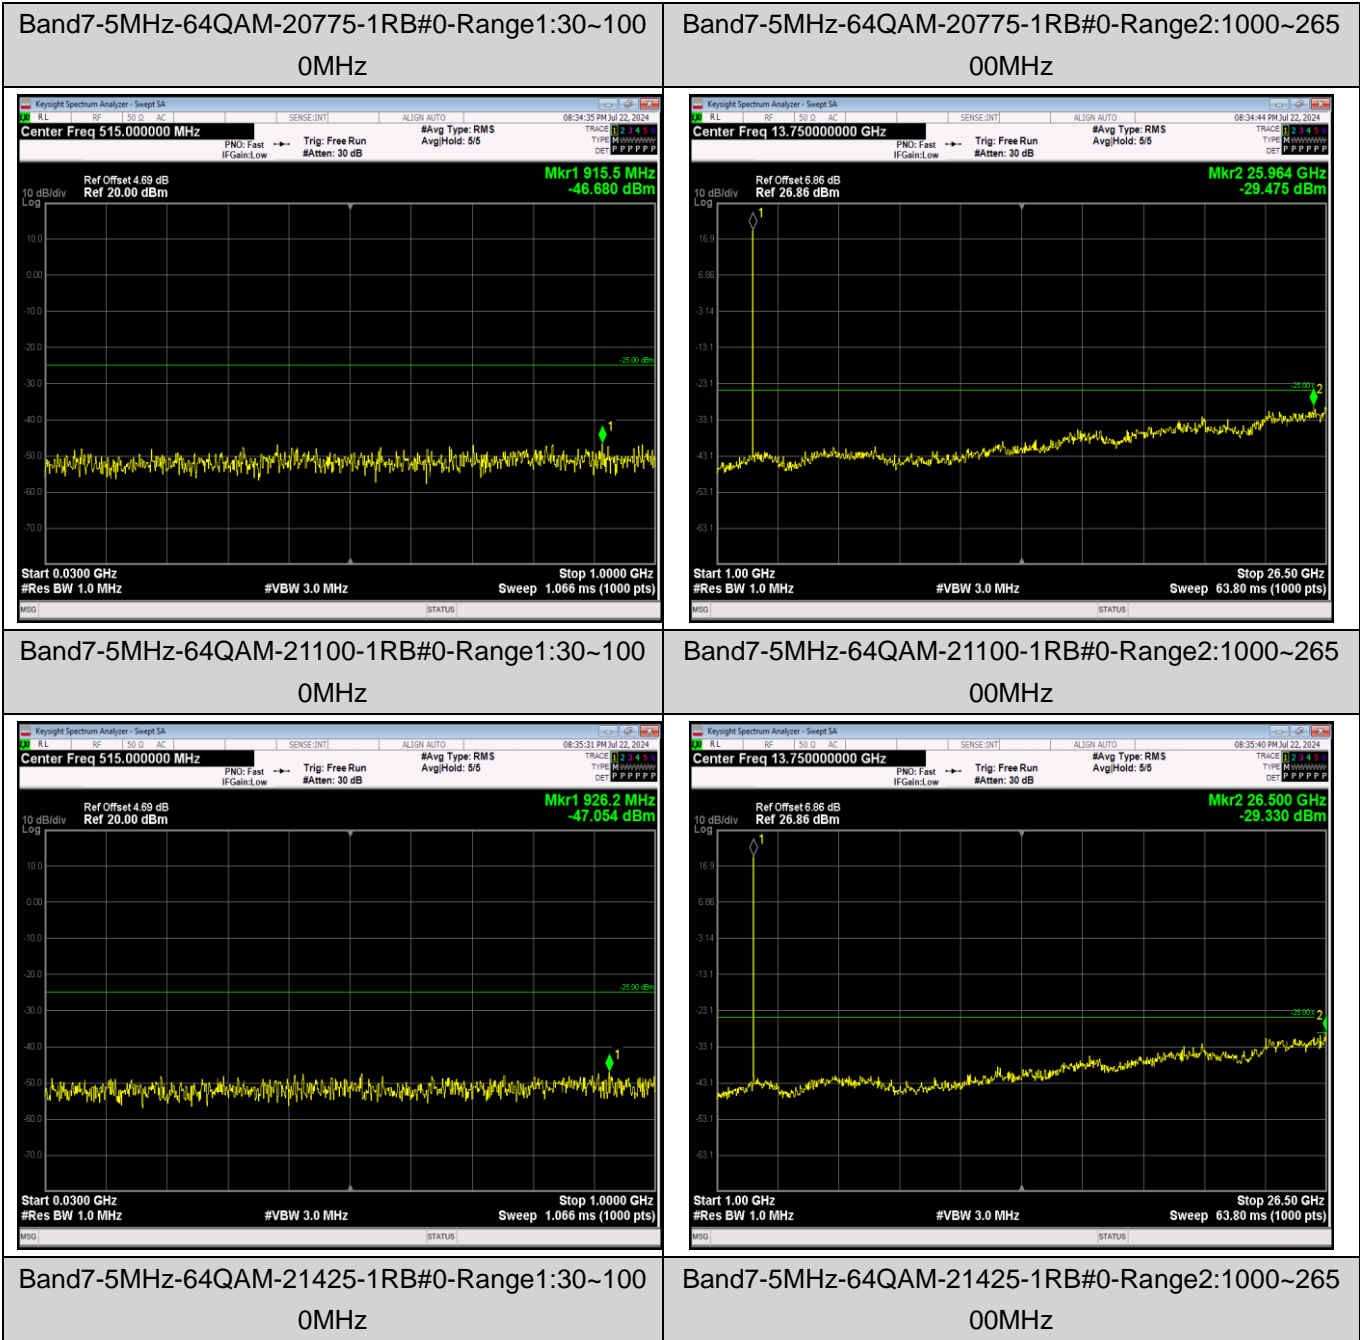

Band5-10MHz-64QAM-20525-1RB#0-Range1:30~1000MHz

Band5-10MHz-64QAM-20525-1RB#0-Range2:1000~10000MHz

Band5-10MHz-64QAM-20600-1RB#0-Range1:30~1000MHz

Band5-10MHz-64QAM-20600-1RB#0-Range2:1000~10000MHz

Band7-5MHz-QPSK-20775-1RB#0-Range1:30~1000MHz

Band7-5MHz-QPSK-20775-1RB#0-Range2:1000~2650MHz

Band7-5MHz-QPSK-20775-1RB#0-Range1:30~1000MHz

Band7-5MHz-QPSK-20775-1RB#0-Range2:1000~2650MHz

Band7-5MHz-16QAM-21100-1RB#0-Range1:30~100
 0MHz

Band7-5MHz-16QAM-21100-1RB#0-Range2:1000~265
 00MHz

Band7-5MHz-16QAM-21425-1RB#0-Range1:30~100
 0MHz

Band7-5MHz-16QAM-21425-1RB#0-Range2:1000~265
 00MHz

Band7-20MHz-QPSK-20850-1RB#0-Range1:30~100 OMHz

Band7-20MHz-QPSK-20850-1RB#0-Range2:1000~265 00MHz

Band7-20MHz-QPSK-21100-1RB#0-Range1:30~100 OMHz