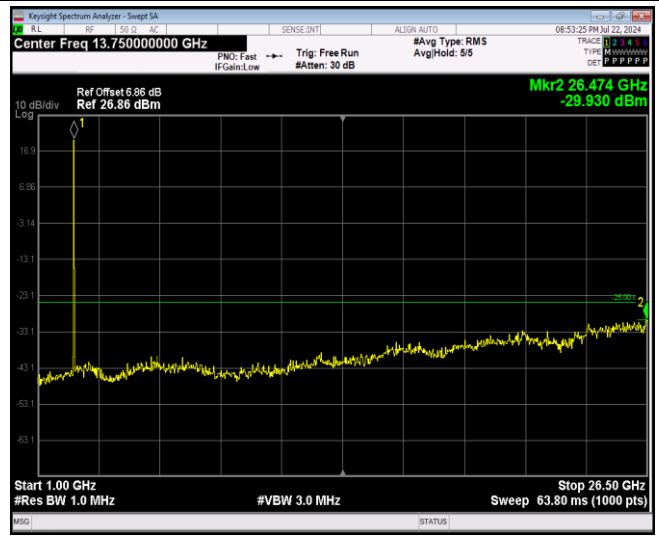

Band7-20MHz-64QAM-20850-1RB#0-Range2:1000~26500MHz

Band7-20MHz-64QAM-20850-1RB#0-Range2:1000~26500MHz