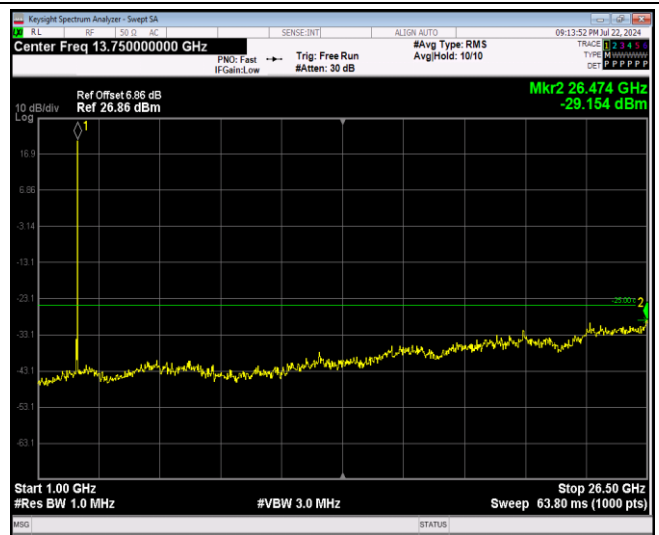

Band41-5MHz-64QAM-40065-1RB#0-Range2:1000~26500MHz