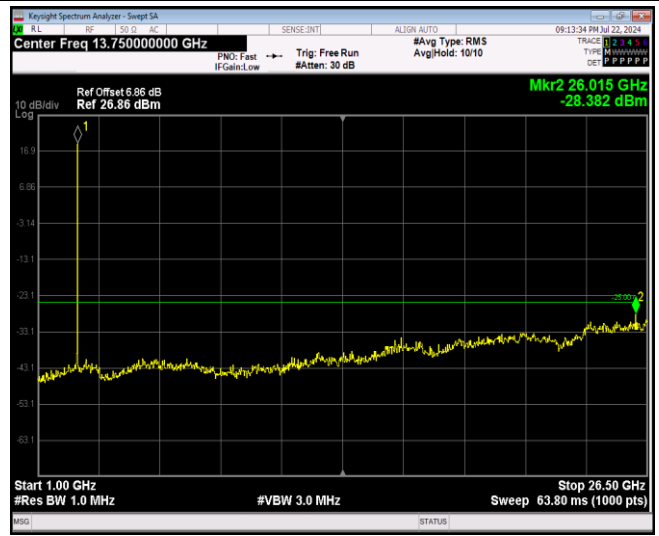

Band41-5MHz-QPSK-40640-1RB#0-Range2:1000~265 00MHz

Band41-5MHz-QPSK-41215-1RB#0-Range1:30~100 OMHz

Band41-5MHz-QPSK-41215-1RB#0-Range2:1000~265 00MHz

Band41-5MHz-QPSK-41215-1RB#0-Range1:30~100 OMHz

Band41-5MHz-QPSK-41215-1RB#0-Range2:1000~265 00MHz