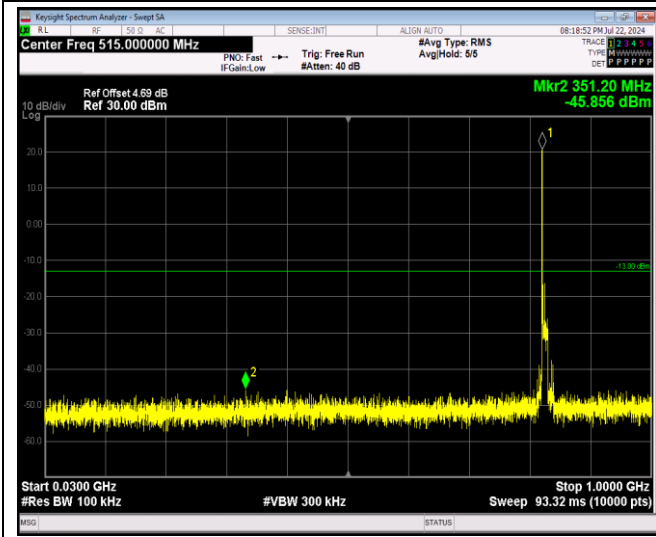

Band5-1.4MHz-64QAM-20525-1RB#0-Range1:30~1000MHz

Band5-1.4MHz-64QAM-20525-1RB#0-Range2:1000~10000MHz

Band5-10MHz-16QAM-20450-1RB#0-Range1:30~1000MHz

Band5-10MHz-16QAM-20450-1RB#0-Range2:1000~10000MHz

Band5-10MHz-16QAM-20525-1RB#0-Range1:30~1000MHz