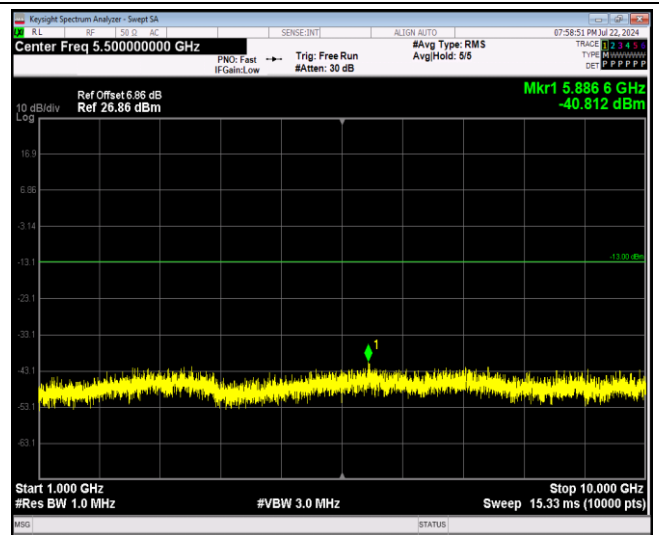

Band5-1.4MHz-QPSK-20407-1RB#0-Range1:30~1000MHz

Band5-1.4MHz-QPSK-20407-1RB#0-Range2:1000~10000MHz

Band5-1.4MHz-QPSK-20525-1RB#0-Range1:30~1000MHz

Band5-1.4MHz-QPSK-20525-1RB#0-Range2:1000~10000MHz

Band5-1.4MHz-QPSK-20643-1RB#0-Range1:30~1000MHz