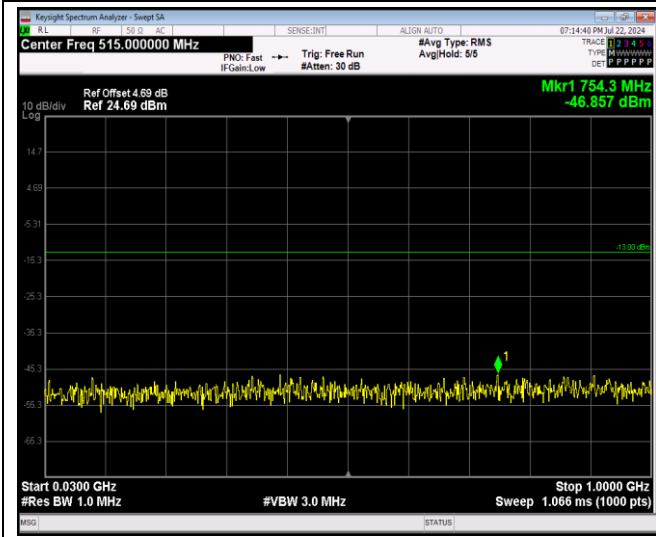

Band4-1.4MHz-QPSK-19957-1RB#0-Range1:30~1000MHz

Band4-1.4MHz-QPSK-20175-1RB#0-Range1:30~1000MHz