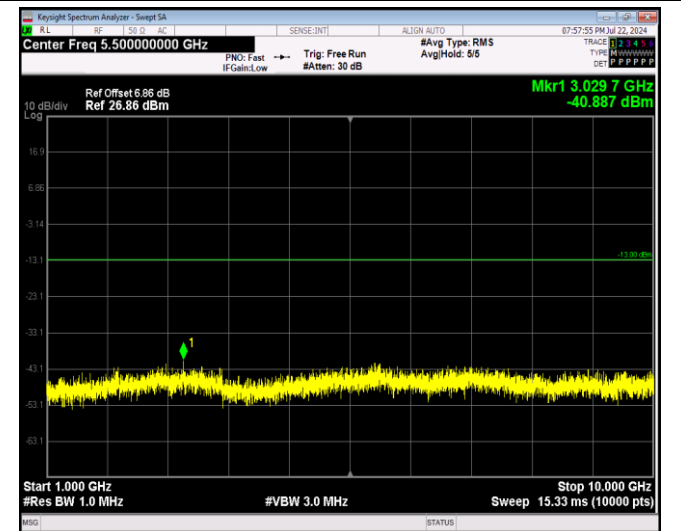

Band5-1.4MHz-QPSK-20525-1RB#0-Range2:1000~10000MHz

Band5-1.4MHz-QPSK-20407-1RB#0-Range2:1000~10000MHz