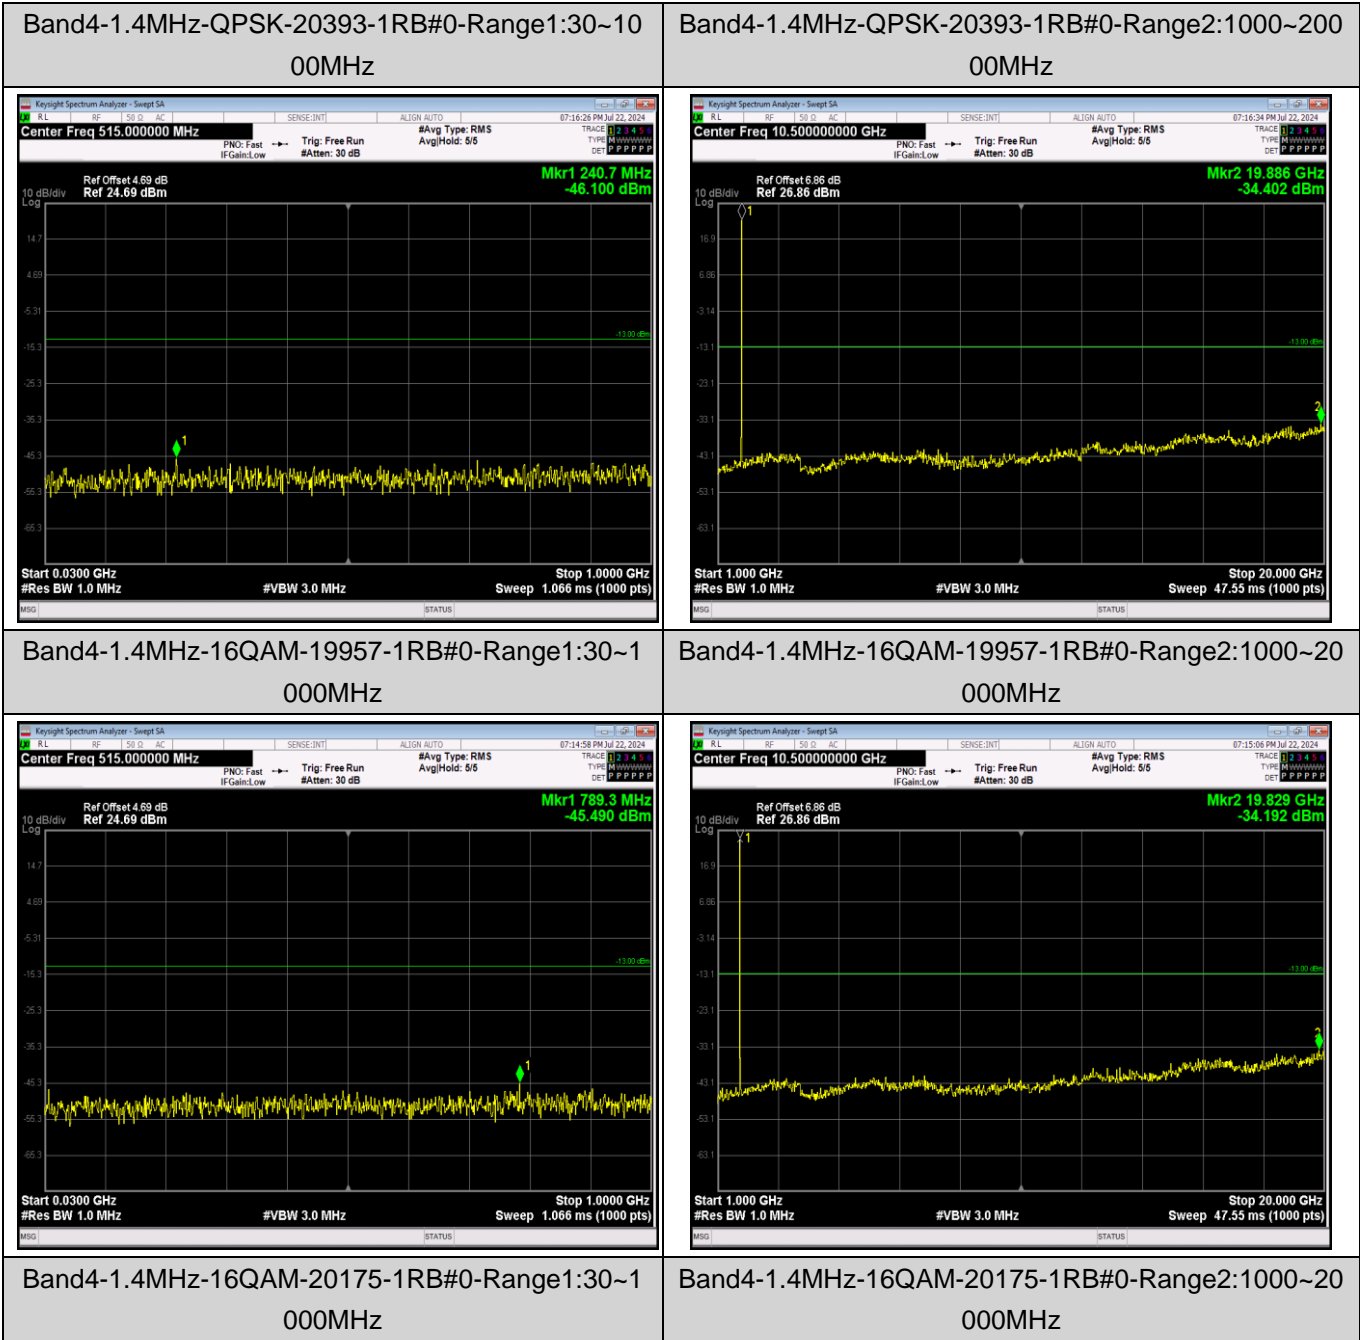

Band2-20MHz-64QAM-18900-1RB#0-Range1:30~1000MHz

Band2-20MHz-64QAM-18900-1RB#0-Range2:1000~20000MHz

Band2-20MHz-64QAM-19100-1RB#0-Range1:30~1000MHz

Band2-20MHz-64QAM-19100-1RB#0-Range2:1000~20000MHz

Band4-1.4MHz-QPSK-19957-1RB#0-Range1:30~1000MHz

Band4-1.4MHz-QPSK-19957-1RB#0-Range2:1000~2000MHz

Band4-1.4MHz-QPSK-20175-1RB#0-Range1:30~1000MHz

Band4-1.4MHz-QPSK-20175-1RB#0-Range2:1000~2000MHz

Band4-1.4MHz-QPSK-19957-1RB#0-Range1:30~1000MHz

Band4-1.4MHz-QPSK-19957-1RB#0-Range2:1000~2000MHz

Band4-1.4MHz-16QAM-20393-1RB#0-Range1:30~1000MHz

Band4-1.4MHz-16QAM-20393-1RB#0-Range2:1000~20000MHz

Band4-1.4MHz-64QAM-19957-1RB#0-Range1:30~1000MHz

Band4-1.4MHz-64QAM-19957-1RB#0-Range2:1000~20000MHz

Band4-1.4MHz-16QAM-20393-1RB#0-Range1:30~1000MHz