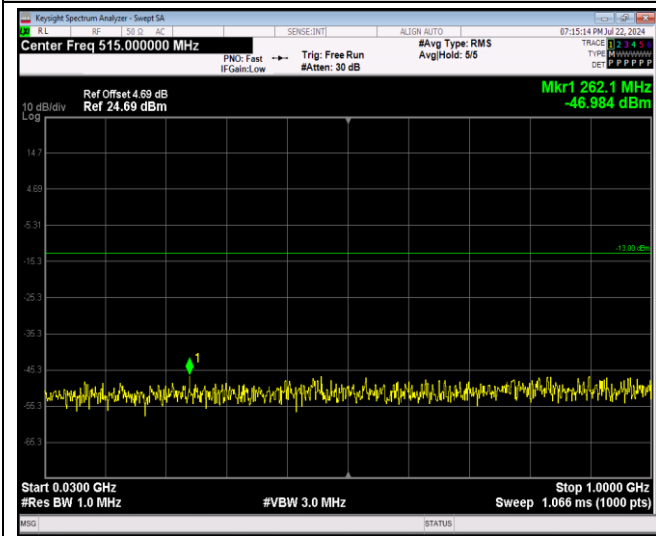

Band4-1.4MHz-16QAM-20393-1RB#0-Range1:30~1000MHz

Band4-1.4MHz-16QAM-20393-1RB#0-Range2:1000~20000MHz

Band4-1.4MHz-64QAM-19957-1RB#0-Range1:30~1000MHz

Band4-1.4MHz-64QAM-19957-1RB#0-Range2:1000~20000MHz

Band4-1.4MHz-16QAM-20393-1RB#0-Range1:30~1000MHz