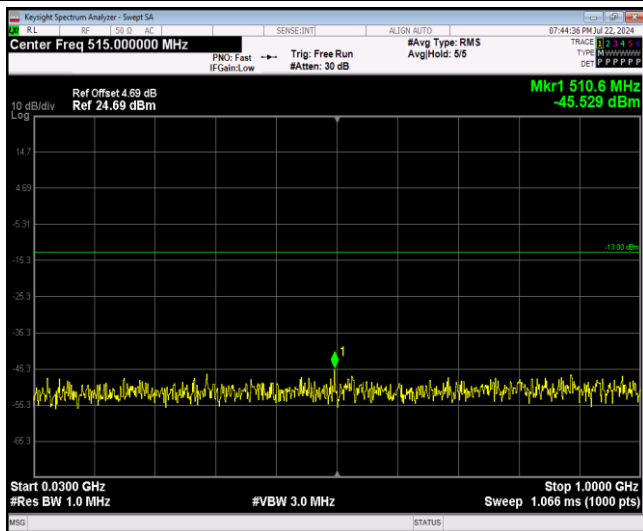

Project No.: JYTSZR2406066

Band4-20MHz-16QAM-20050-1RB#0-Range1:30~1000MHz

Band4-20MHz-16QAM-20050-1RB#0-Range2:1000~20000MHz

Band4-20MHz-16QAM-20175-1RB#0-Range1:30~1000MHz

Band4-20MHz-16QAM-20175-1RB#0-Range2:1000~20000MHz