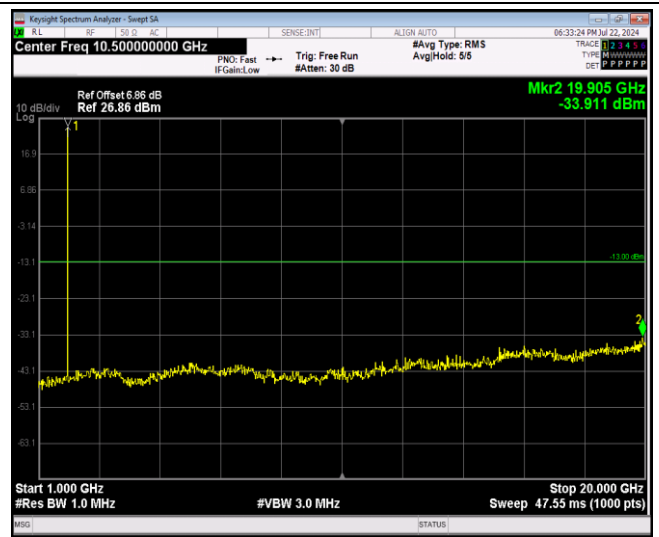

Band2-1.4MHz-16QAM-18607-1RB#0-Range2:1000~20000MHz