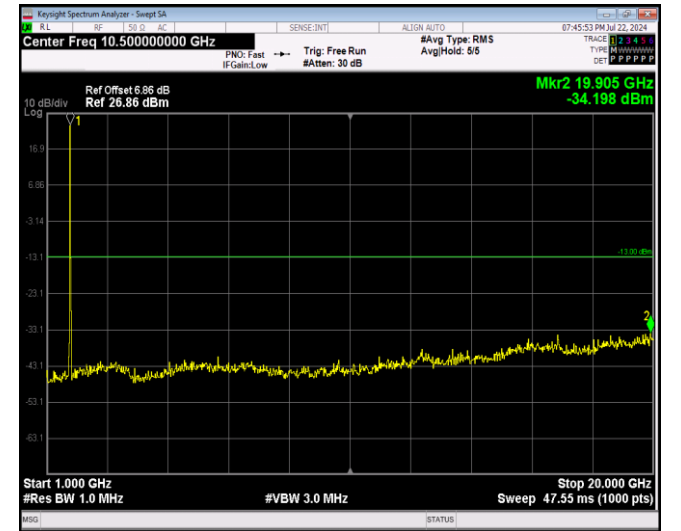

Band4-20MHz-64QAM-20175-1RB#0-Range2:1000~20000MHz

Band4-20MHz-64QAM-20175-1RB#0-Range1:30~1000MHz

Band4-20MHz-64QAM-20175-1RB#0-Range2:1000~20000MHz

Band4-20MHz-64QAM-20300-1RB#0-Range1:30~1000MHz

Band4-20MHz-64QAM-20300-1RB#0-Range2:1000~2000MHz