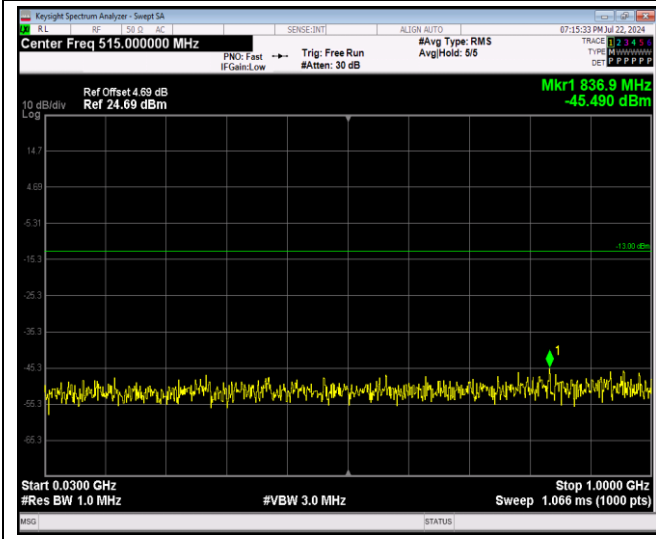

Band4-1.4MHz-QPSK-20175-1RB#0-Range1:30~1000MHz

Band4-1.4MHz-QPSK-19957-1RB#0-Range1:30~1000MHz