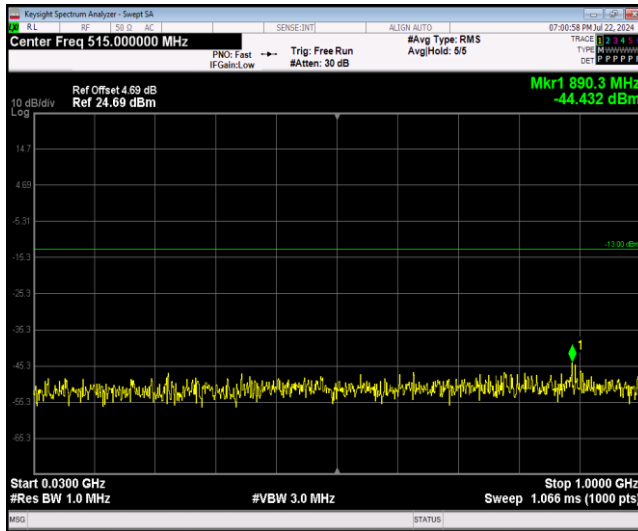

Band2-20MHz-16QAM-19100-1RB#0-Range2:1000~2000MHz

Band2-20MHz-16QAM-18900-1RB#0-Range1:30~1000MHz

Band2-20MHz-16QAM-19100-1RB#0-Range2:1000~2000MHz

Band2-20MHz-64QAM-18700-1RB#0-Range1:30~1000MHz

Band2-20MHz-64QAM-18700-1RB#0-Range2:1000~20000MHz