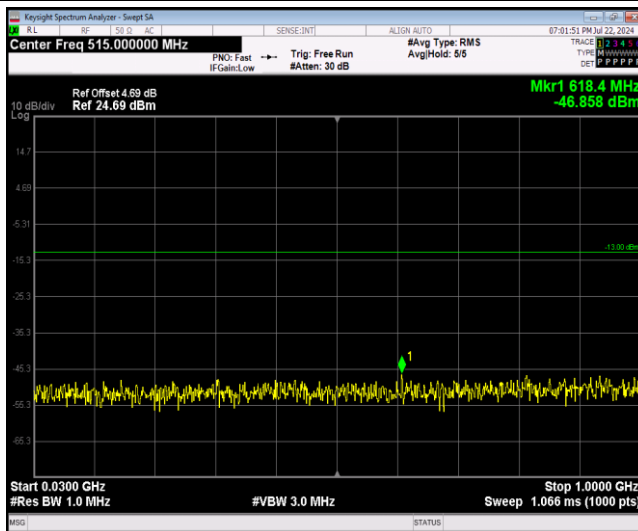

Band2-20MHz-64QAM-19100-1RB#0-Range1:30~1000MHz

Band2-20MHz-64QAM-18900-1RB#0-Range1:30~1000MHz