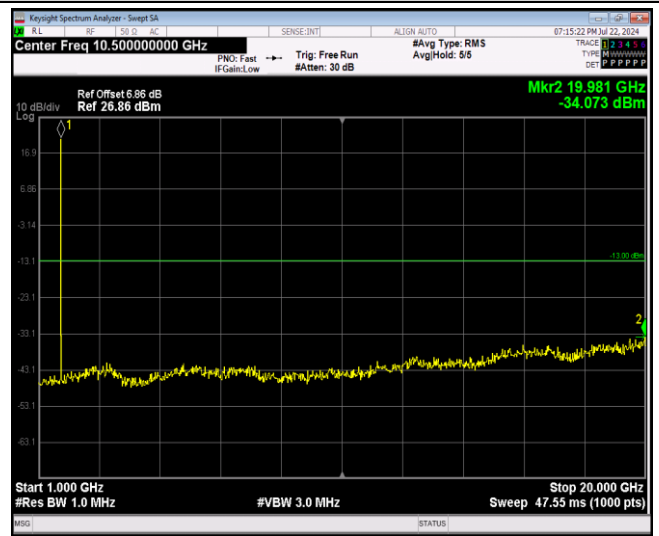

Band4-1.4MHz-16QAM-20393-1RB#0-Range1:30~1000MHz

Band4-1.4MHz-16QAM-20393-1RB#0-Range2:1000~20000MHz

Band4-1.4MHz-64QAM-19957-1RB#0-Range1:30~1000MHz

Band4-1.4MHz-64QAM-19957-1RB#0-Range2:1000~20000MHz

Band4-1.4MHz-16QAM-20393-1RB#0-Range1:30~1000MHz