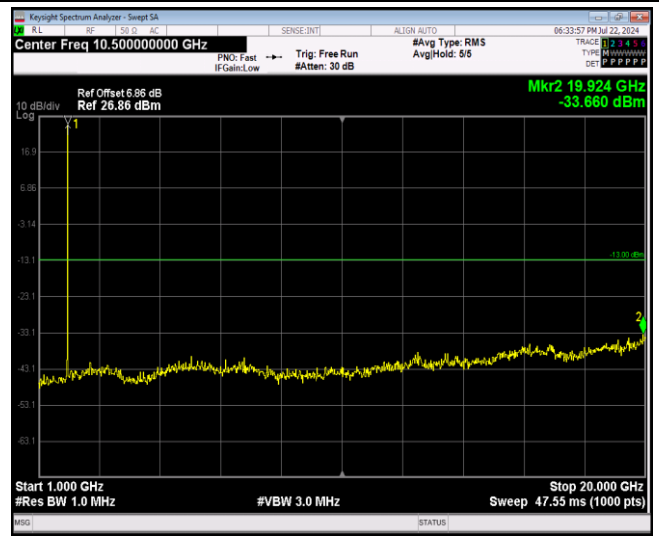

Band2-1.4MHz-64QAM-18900-1RB#0-Range2:1000~20000MHz

Band2-1.4MHz-64QAM-19193-1RB#0-Range1:30~1000MHz

Band2-1.4MHz-64QAM-19193-1RB#0-Range2:1000~20000MHz

Band2-20MHz-QPSK-18700-1RB#0-Range1:30~1000MHz

Band2-20MHz-QPSK-18700-1RB#0-Range2:1000~20000MHz