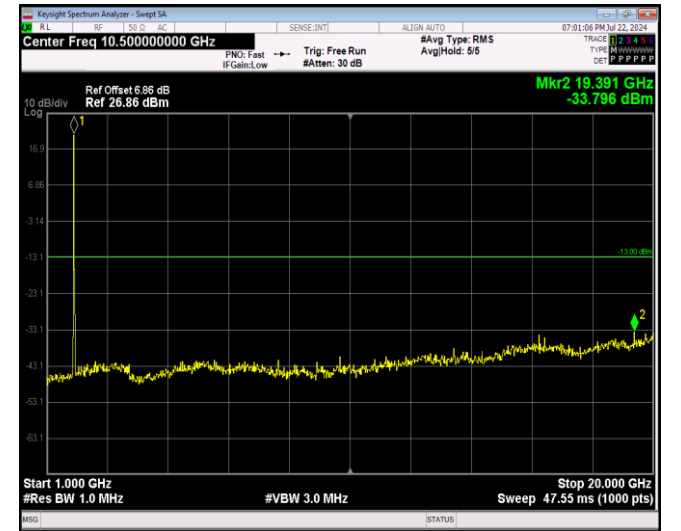

Band2-20MHz-16QAM-19100-1RB#0-Range2:1000~2000MHz

Band2-20MHz-16QAM-18900-1RB#0-Range1:30~1000MHz

Band2-20MHz-16QAM-19100-1RB#0-Range2:1000~2000MHz

Band2-20MHz-64QAM-18700-1RB#0-Range1:30~1000MHz

Band2-20MHz-64QAM-18700-1RB#0-Range2:1000~20000MHz