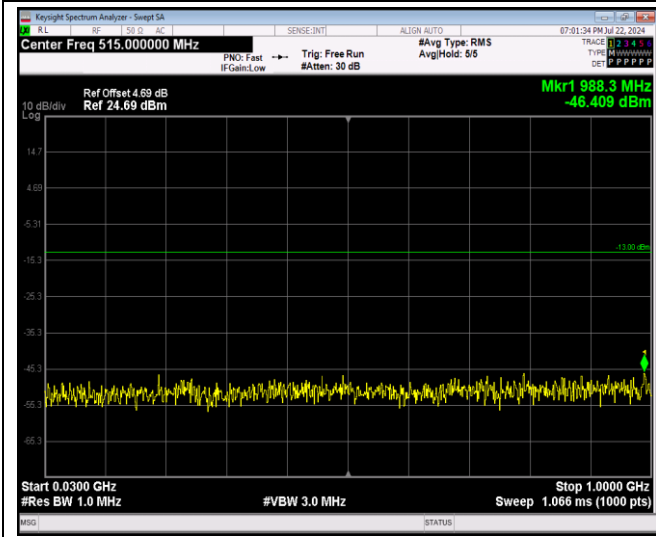

Band2-1.4MHz-64QAM-19193-1RB#0-Range1:30~1000MHz

Band2-1.4MHz-64QAM-19193-1RB#0-Range2:1000~20000MHz

Band2-20MHz-16QAM-18900-1RB#0-Range1:30~1000MHz

Band2-20MHz-16QAM-18900-1RB#0-Range2:1000~2000MHz

Band2-20MHz-16QAM-19100-1RB#0-Range1:30~1000MHz