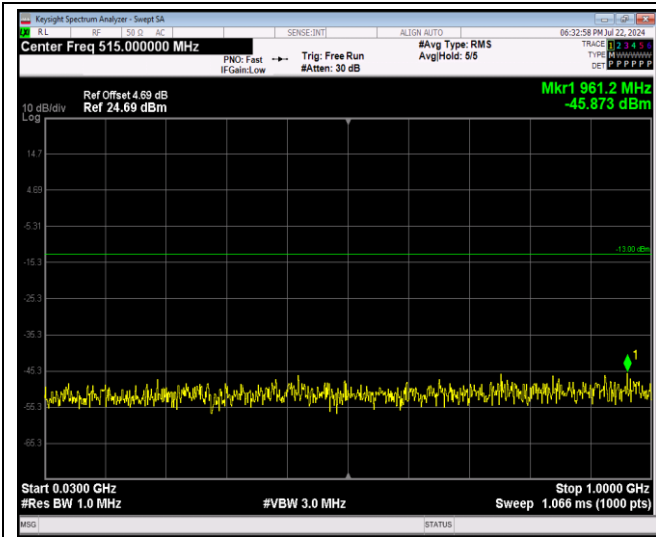

Band2-1.4MHz-64QAM-19193-1RB#0-Range1:30~1000MHz