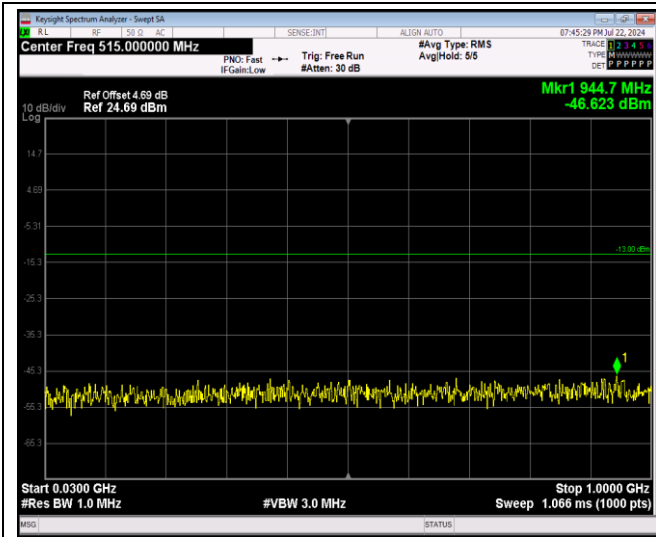

Band4-20MHz-64QAM-20050-1RB#0-Range1:30~1000MHz