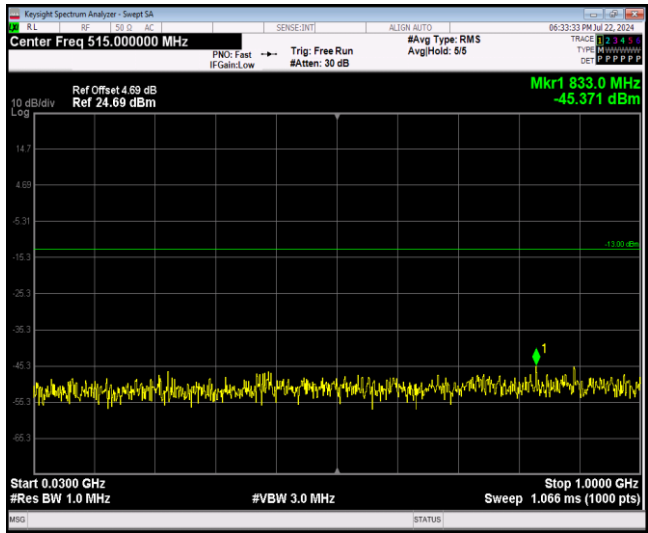

Band2-1.4MHz-64QAM-18607-1RB#0-Range1:30~1000MHz

Band2-1.4MHz-16QAM-19193-1RB#0-Range1:30~1000MHz