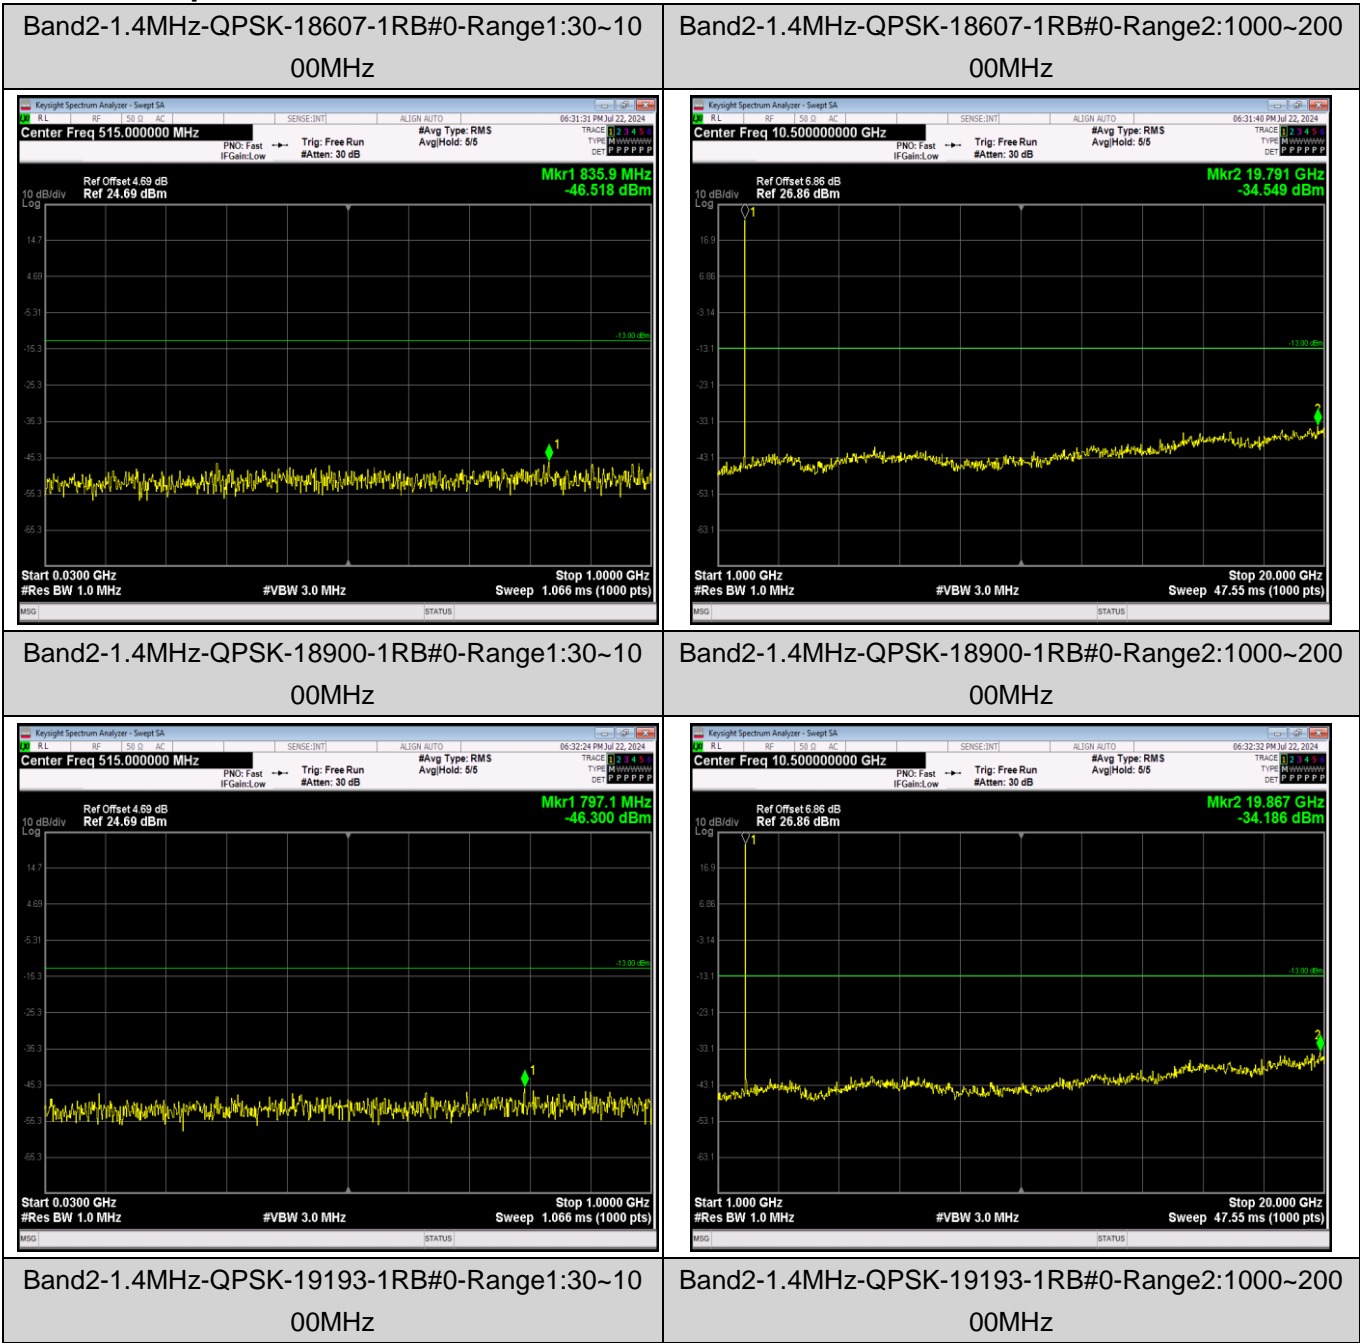

Test Graphs