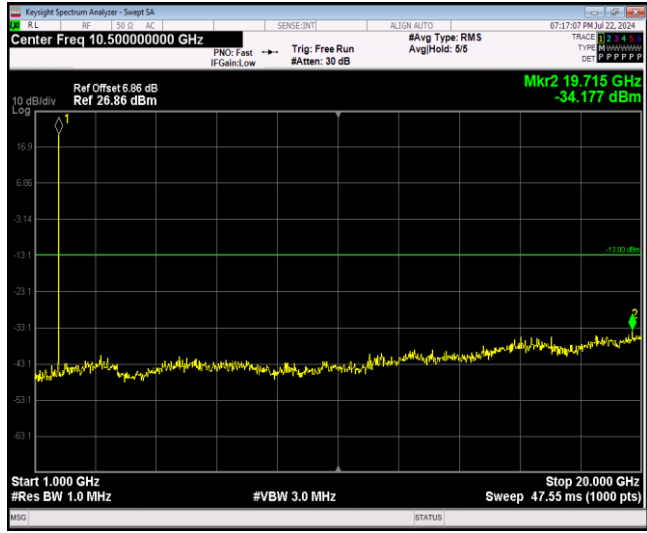

Band4-1.4MHz-16QAM-20393-1RB#0-Range2:1000~20000MHz

Band4-1.4MHz-64QAM-20175-1RB#0-Range1:30~1000MHz

Band4-1.4MHz-64QAM-20175-1RB#0-Range2:1000~20000MHz

Band4-1.4MHz-64QAM-20393-1RB#0-Range1:30~1000MHz

Band4-1.4MHz-64QAM-20393-1RB#0-Range2:1000~20000MHz