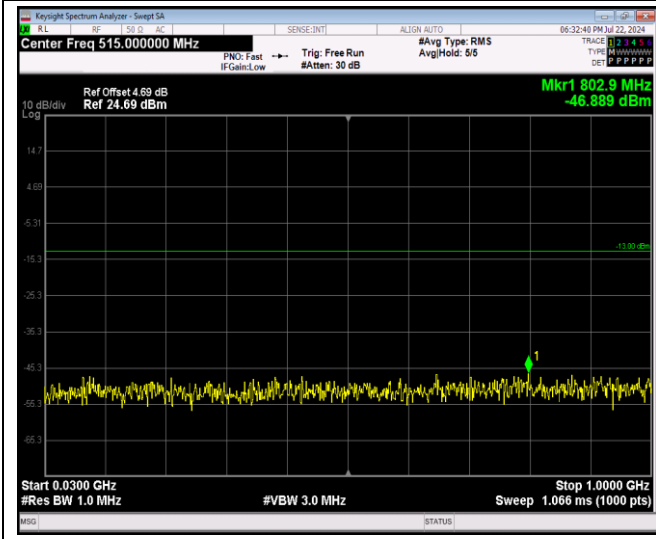

## Test Graphs

Band2-1.4MHz-16QAM-18607-1RB#0-Range1:30~1000MHz

Band2-1.4MHz-16QAM-18607-1RB#0-Range2:1000~20000MHz

Band2-1.4MHz-16QAM-18900-1RB#0-Range1:30~1000MHz

Band2-1.4MHz-16QAM-18900-1RB#0-Range2:1000~20000MHz