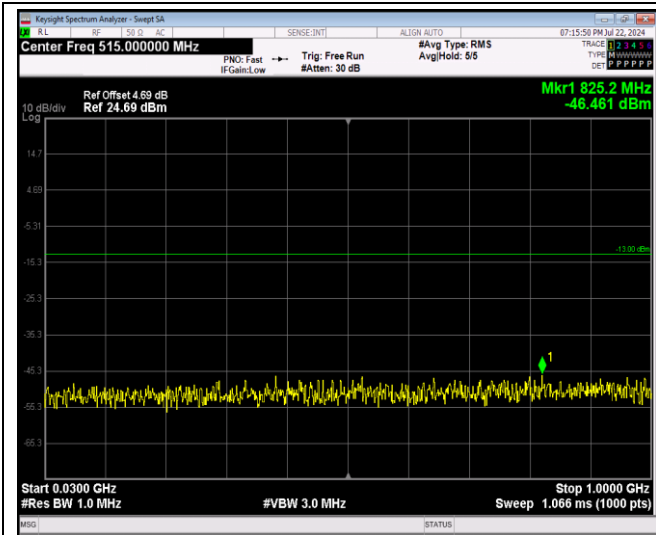

Band4-1.4MHz-QPSK-19957-1RB#0-Range2:1000~2000MHz

Band4-1.4MHz-QPSK-20175-1RB#0-Range1:30~1000MHz

Band4-1.4MHz-QPSK-20175-1RB#0-Range2:1000~2000MHz

Band4-1.4MHz-QPSK-19957-1RB#0-Range1:30~1000MHz

Band4-1.4MHz-QPSK-19957-1RB#0-Range2:1000~2000MHz