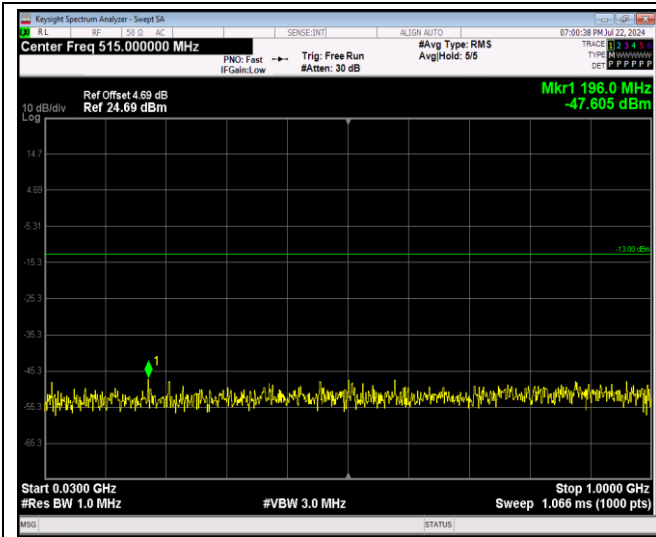

Band2-20MHz-16QAM-18900-1RB#0-Range1:30~1000MHz