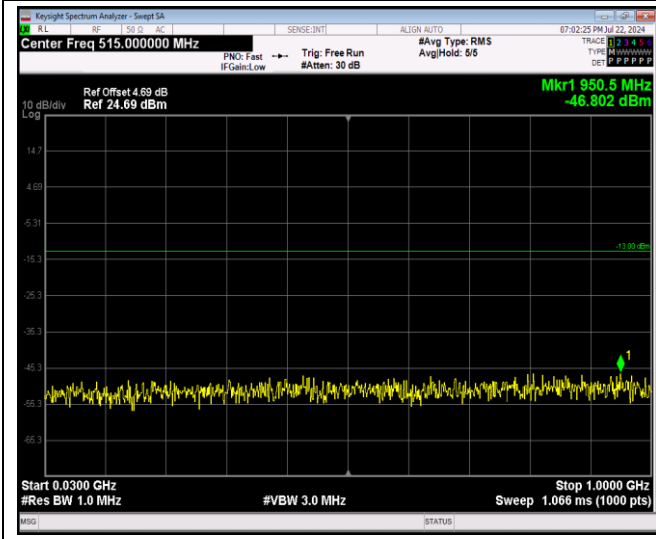

Band2-20MHz-16QAM-19100-1RB#0-Range1:30~1000MHz

Band2-20MHz-64QAM-18700-1RB#0-Range1:30~1000MHz

Band2-20MHz-16QAM-18900-1RB#0-Range1:30~1000MHz