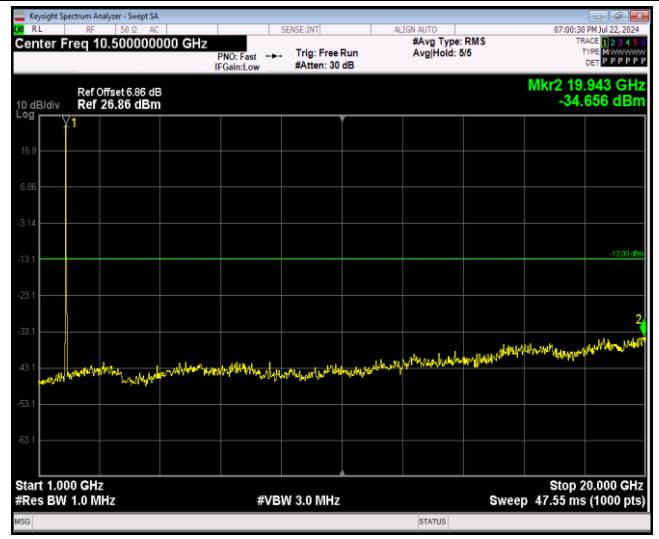

Band2-20MHz-QPSK-18700-1RB#0-Range2:1000~20000MHz

Band2-1.4MHz-64QAM-19193-1RB#0-Range2:1000~20000MHz