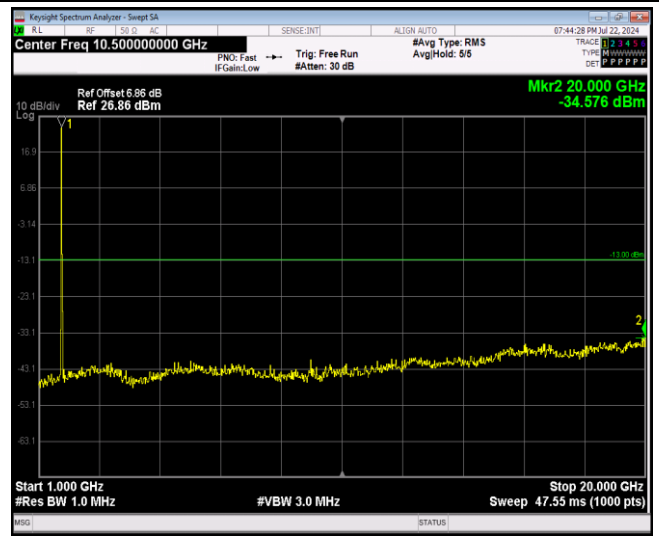

Band4-20MHz-QPSK-20050-1RB#0-Range1:30~1000MHz

Band4-20MHz-QPSK-20050-1RB#0-Range2:1000~20000MHz

Band4-20MHz-QPSK-20175-1RB#0-Range1:30~100 OMHz

Band4-20MHz-QPSK-20175-1RB#0-Range2:1000~200 00MHz

Band4-20MHz-QPSK-20300-1RB#0-Range1:30~100 OMHz