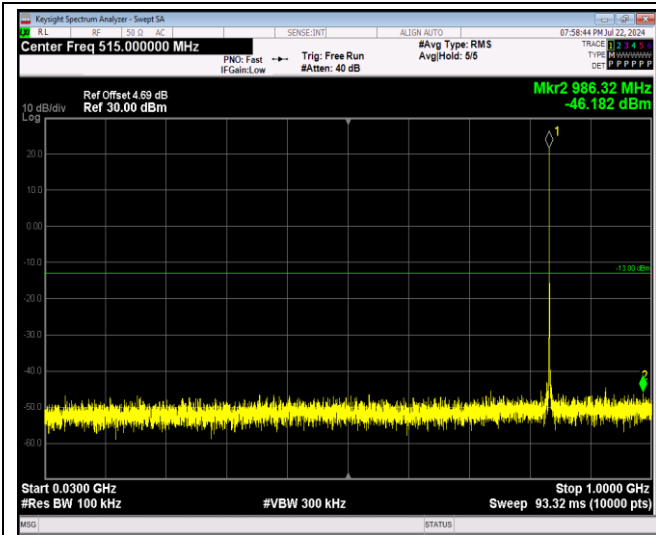

Band5-1.4MHz-QPSK-20407-1RB#0-Range1:30~1000MHz

Band5-1.4MHz-QPSK-20407-1RB#0-Range2:1000~10000MHz

Band5-1.4MHz-QPSK-20525-1RB#0-Range1:30~1000MHz

Band5-1.4MHz-QPSK-20525-1RB#0-Range2:1000~10000MHz

Band5-1.4MHz-QPSK-20643-1RB#0-Range1:30~1000MHz