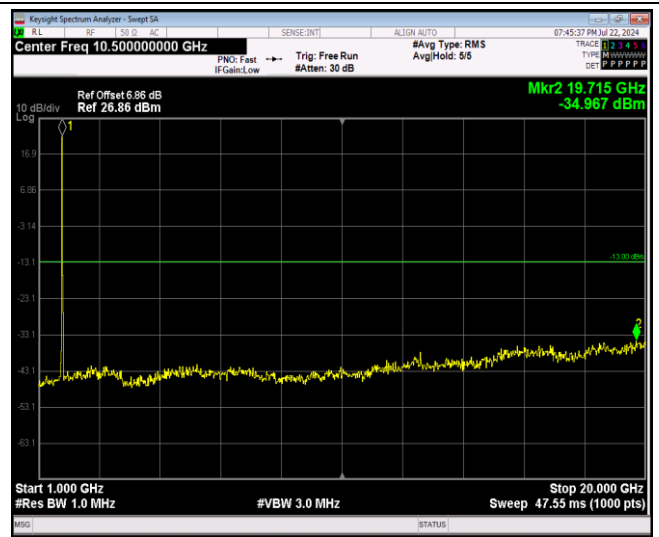

Band4-20MHz-16QAM-20300-1RB#0-Range1:30~1000MHz

Band4-20MHz-16QAM-20300-1RB#0-Range2:1000~20000MHz

Band4-20MHz-64QAM-20050-1RB#0-Range1:30~1000MHz

Band4-20MHz-64QAM-20050-1RB#0-Range2:1000~20000MHz

Band4-20MHz-64QAM-20175-1RB#0-Range1:30~1000MHz