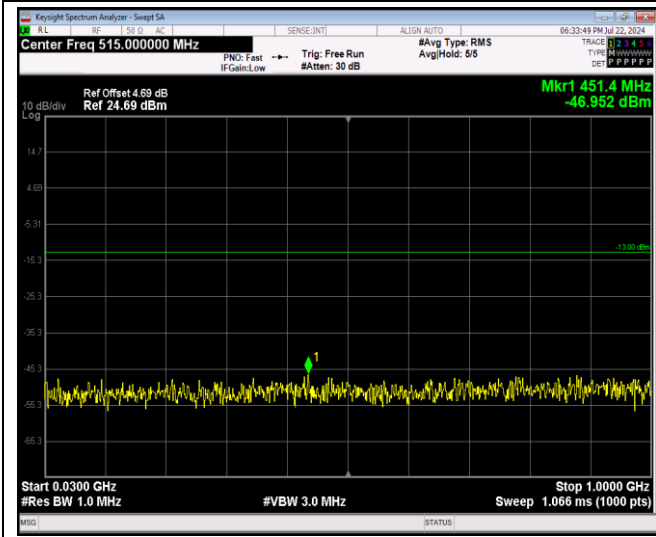

Band2-1.4MHz-64QAM-18900-1RB#0-Range2:1000~20000MHz

Band2-1.4MHz-64QAM-19193-1RB#0-Range1:30~1000MHz

Band2-1.4MHz-64QAM-19193-1RB#0-Range2:1000~20000MHz

Band2-20MHz-QPSK-18700-1RB#0-Range1:30~1000MHz

Band2-20MHz-QPSK-18700-1RB#0-Range2:1000~20000MHz