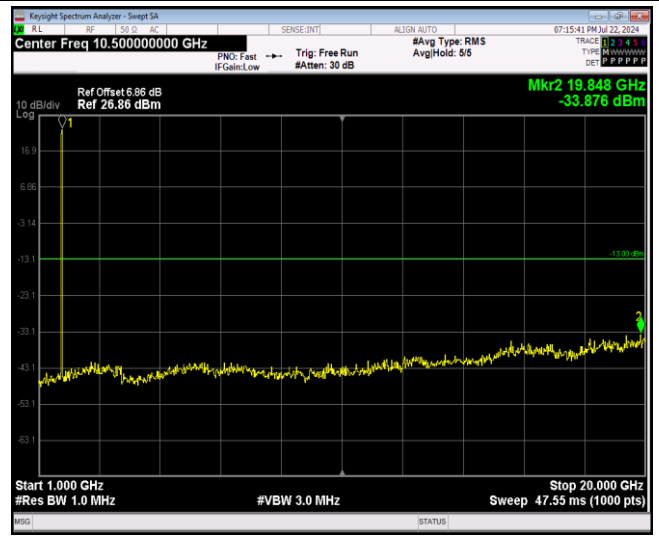

Band4-1.4MHz-QPSK-19957-1RB#0-Range2:1000~2000MHz

Band4-1.4MHz-QPSK-20175-1RB#0-Range1:30~1000MHz

Band4-1.4MHz-QPSK-20175-1RB#0-Range2:1000~2000MHz

Band4-1.4MHz-QPSK-19957-1RB#0-Range1:30~1000MHz

Band4-1.4MHz-QPSK-19957-1RB#0-Range2:1000~2000MHz