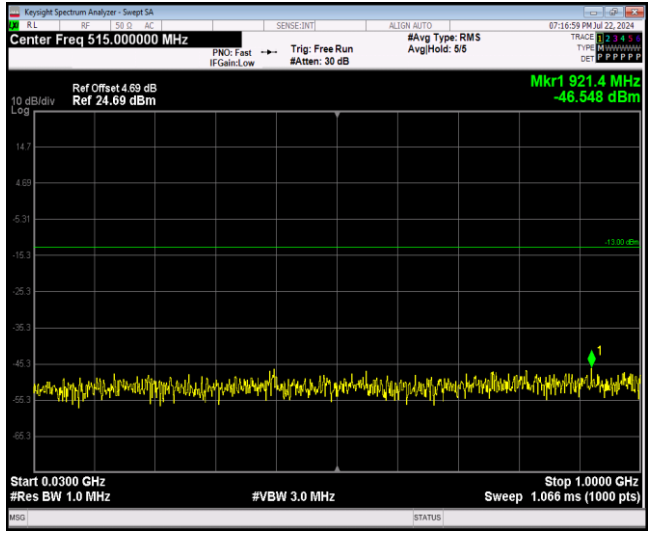

Band4-1.4MHz-16QAM-20393-1RB#0-Range2:1000~20000MHz

Band4-1.4MHz-64QAM-20175-1RB#0-Range1:30~1000MHz

Band4-1.4MHz-64QAM-20175-1RB#0-Range2:1000~20000MHz

Band4-1.4MHz-64QAM-20393-1RB#0-Range1:30~1000MHz

Band4-1.4MHz-64QAM-20393-1RB#0-Range2:1000~20000MHz