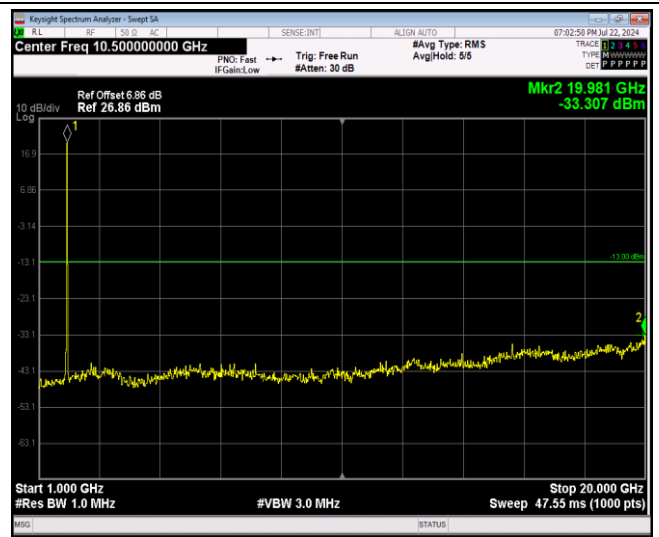

Band2-20MHz-64QAM-18900-1RB#0-Range1:30~1000MHz

Band2-20MHz-64QAM-18900-1RB#0-Range2:1000~20000MHz

Band2-20MHz-64QAM-19100-1RB#0-Range1:30~1000MHz

Band2-20MHz-64QAM-19100-1RB#0-Range2:1000~20000MHz

Band4-1.4MHz-QPSK-19957-1RB#0-Range1:30~1000MHz