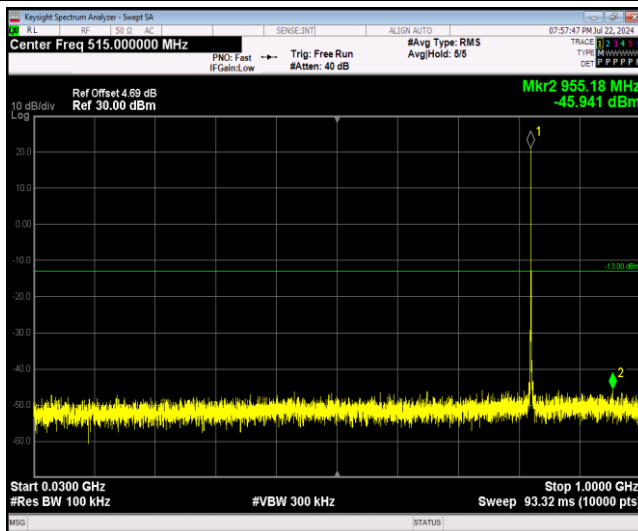

Band5-1.4MHz-QPSK-20525-1RB#0-Range1:30~1000MHz

Band5-1.4MHz-QPSK-20407-1RB#0-Range1:30~1000MHz