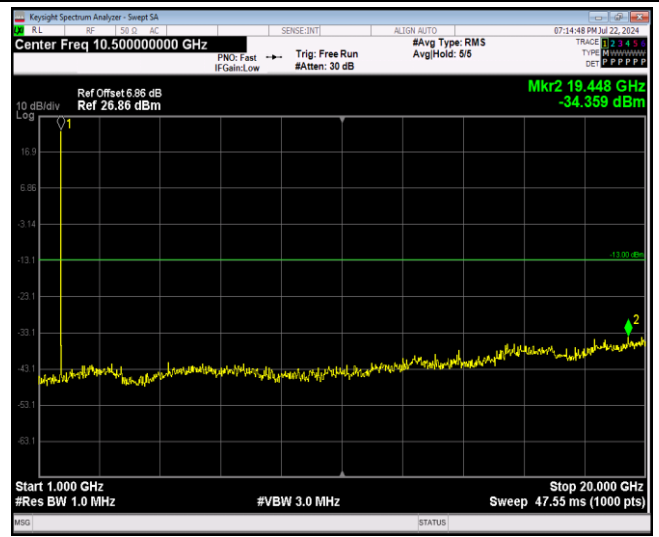

Band4-1.4MHz-QPSK-19957-1RB#0-Range2:1000~2000MHz

Band4-1.4MHz-QPSK-20175-1RB#0-Range2:1000~2000MHz