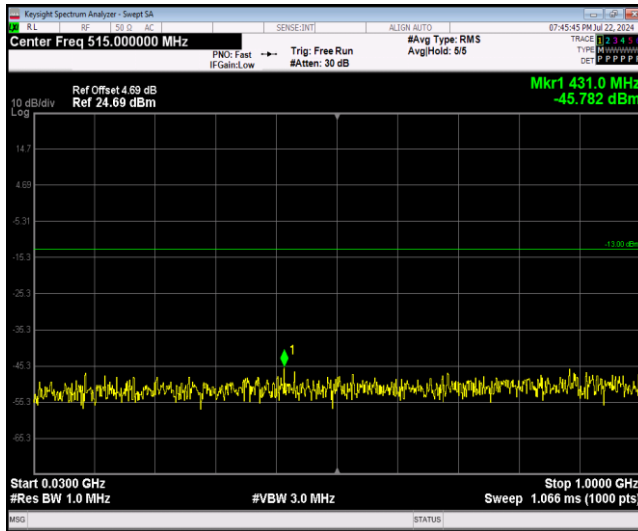

Band4-20MHz-64QAM-20175-1RB#0-Range2:1000~20000MHz

Band4-20MHz-64QAM-20175-1RB#0-Range1:30~1000MHz

Band4-20MHz-64QAM-20175-1RB#0-Range2:1000~20000MHz

Band4-20MHz-64QAM-20300-1RB#0-Range1:30~1000MHz

Band4-20MHz-64QAM-20300-1RB#0-Range2:1000~2000MHz