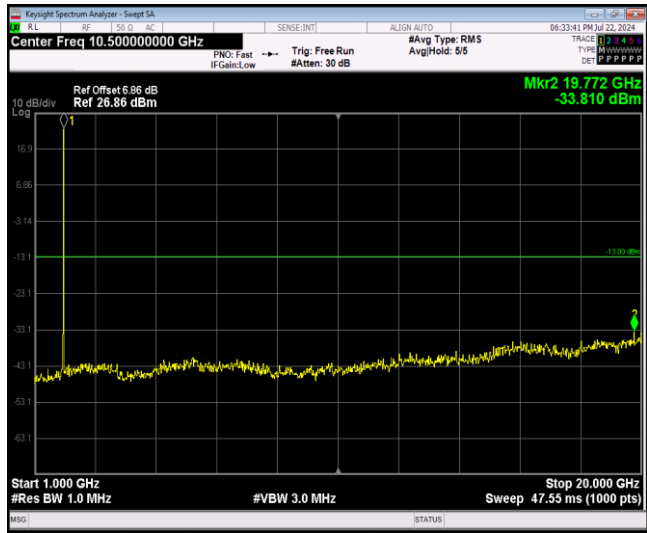

Band2-1.4MHz-64QAM-18607-1RB#0-Range2:1000~20000MHz

Band2-1.4MHz-16QAM-19193-1RB#0-Range2:1000~20000MHz