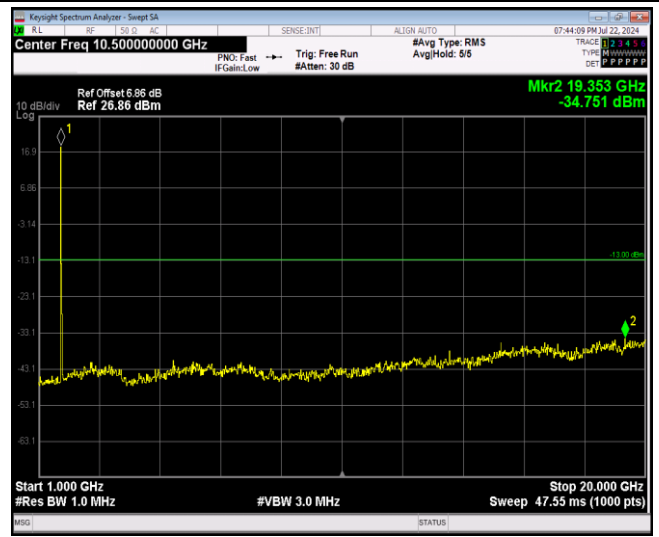

Band4-20MHz-16QAM-20300-1RB#0-Range1:30~1000MHz

Band4-20MHz-16QAM-20300-1RB#0-Range2:1000~20000MHz

Band4-20MHz-64QAM-20050-1RB#0-Range1:30~1000MHz

Band4-20MHz-64QAM-20050-1RB#0-Range2:1000~20000MHz

Band4-20MHz-64QAM-20175-1RB#0-Range1:30~1000MHz