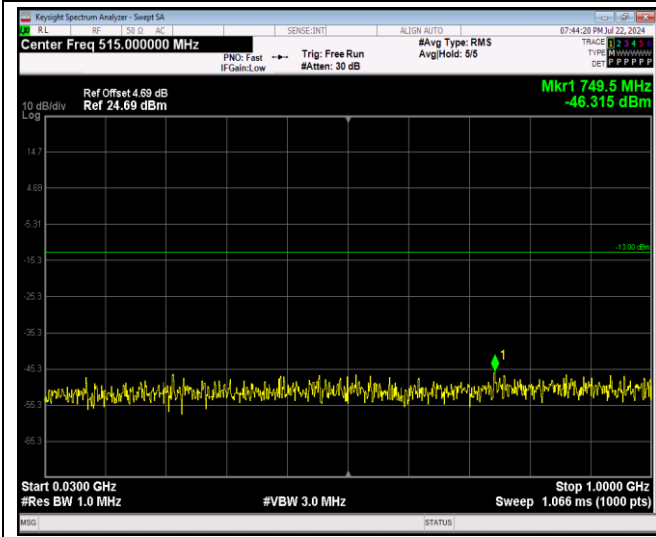

Band4-20MHz-QPSK-20050-1RB#0-Range1:30~1000MHz

Band4-20MHz-QPSK-20050-1RB#0-Range2:1000~20000MHz

Band4-20MHz-QPSK-20175-1RB#0-Range1:30~100 OMHz

Band4-20MHz-QPSK-20175-1RB#0-Range2:1000~200 00MHz

Band4-20MHz-QPSK-20300-1RB#0-Range1:30~100 OMHz