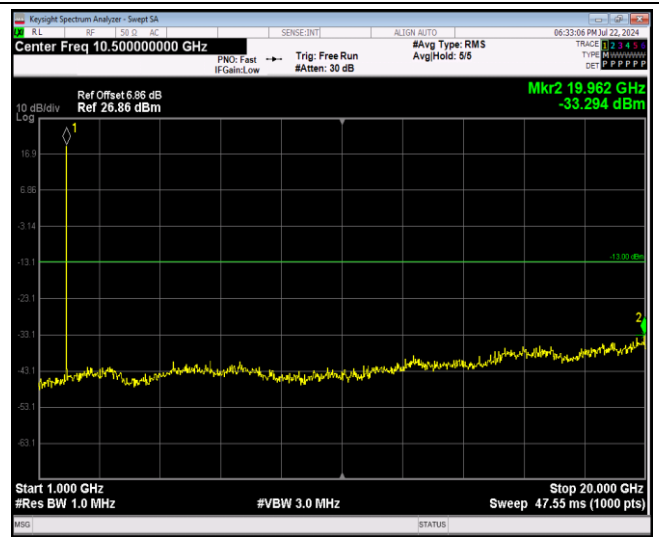

Band2-1.4MHz-64QAM-19193-1RB#0-Range2:1000~20000MHz