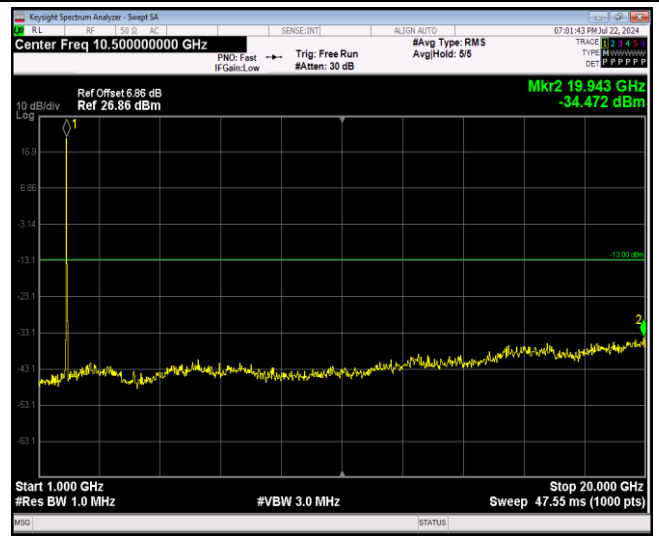

Band2-1.4MHz-64QAM-19193-1RB#0-Range1:30~1000MHz

Band2-1.4MHz-64QAM-19193-1RB#0-Range2:1000~20000MHz

Band2-20MHz-16QAM-18900-1RB#0-Range1:30~1000MHz

Band2-20MHz-16QAM-18900-1RB#0-Range2:1000~2000MHz

Band2-20MHz-16QAM-19100-1RB#0-Range1:30~1000MHz