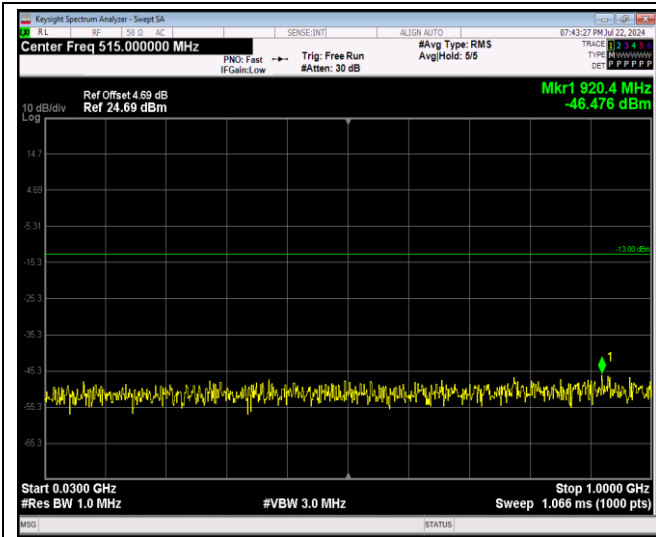

Band4-20MHz-QPSK-20050-1RB#0-Range1:30~1000MHz

Band4-20MHz-QPSK-20175-1RB#0-Range1:30~100 OMHz