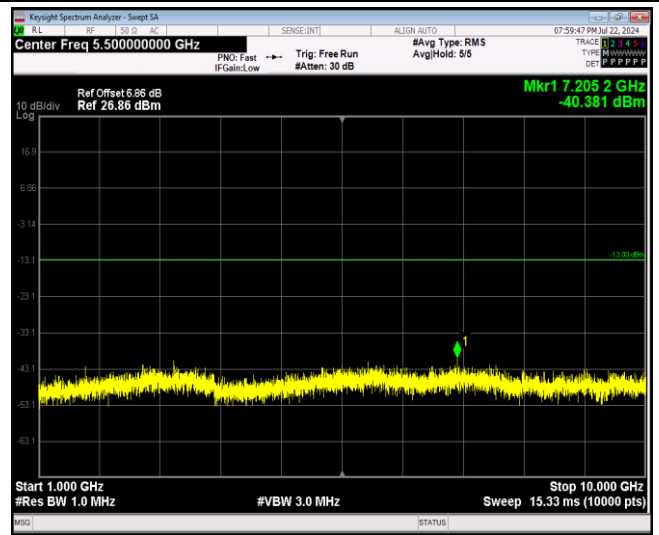

Band5-1.4MHz-QPSK-20643-1RB#0-Range2:1000~10000MHz

Band5-1.4MHz-16QAM-20407-1RB#0-Range2:1000~10000MHz