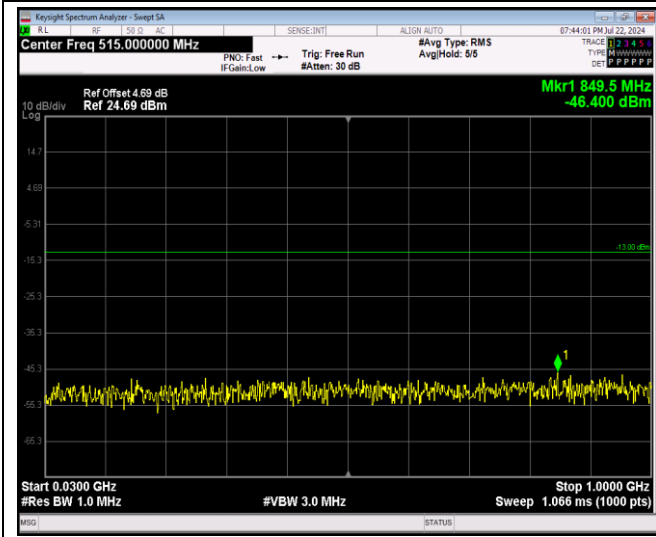

Band4-20MHz-16QAM-20300-1RB#0-Range1:30~1000MHz

Band4-20MHz-16QAM-20300-1RB#0-Range2:1000~20000MHz

Band4-20MHz-64QAM-20050-1RB#0-Range1:30~1000MHz

Band4-20MHz-64QAM-20050-1RB#0-Range2:1000~20000MHz

Band4-20MHz-64QAM-20175-1RB#0-Range1:30~1000MHz