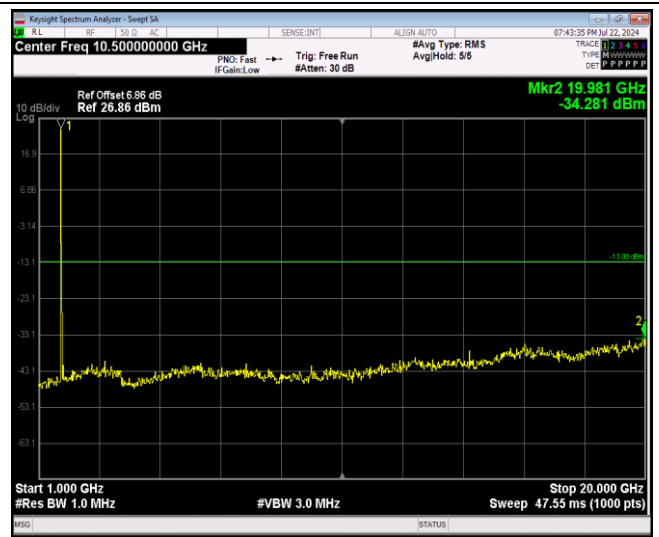

Band4-20MHz-QPSK-20050-1RB#0-Range2:1000~20000MHz

Band4-20MHz-QPSK-20175-1RB#0-Range2:1000~200 00MHz