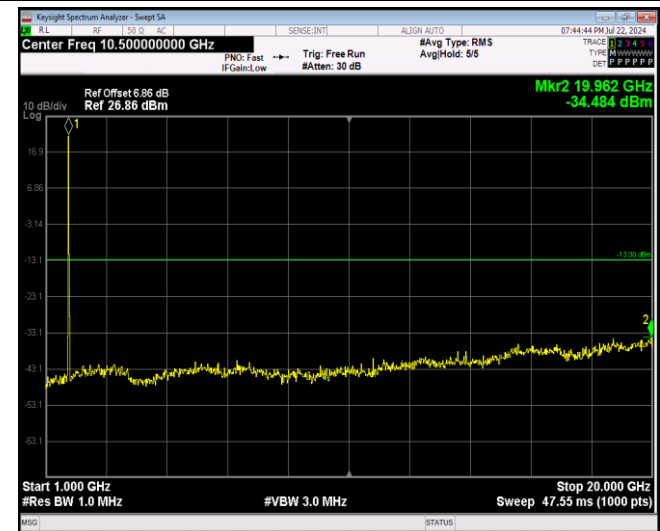

Project No.: JYTSZR2406066

Band4-20MHz-16QAM-20050-1RB#0-Range1:30~1000MHz

Band4-20MHz-16QAM-20050-1RB#0-Range2:1000~20000MHz

Band4-20MHz-16QAM-20175-1RB#0-Range1:30~1000MHz

Band4-20MHz-16QAM-20175-1RB#0-Range2:1000~20000MHz