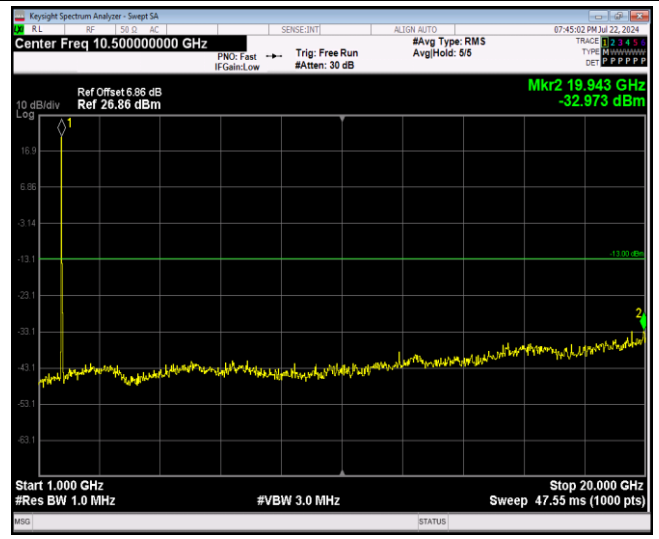

Band4-20MHz-64QAM-20175-1RB#0-Range2:1000~20000MHz

Band4-20MHz-64QAM-20300-1RB#0-Range2:1000~2000MHz

Band4-20MHz-64QAM-20175-1RB#0-Range2:1000~20000MHz