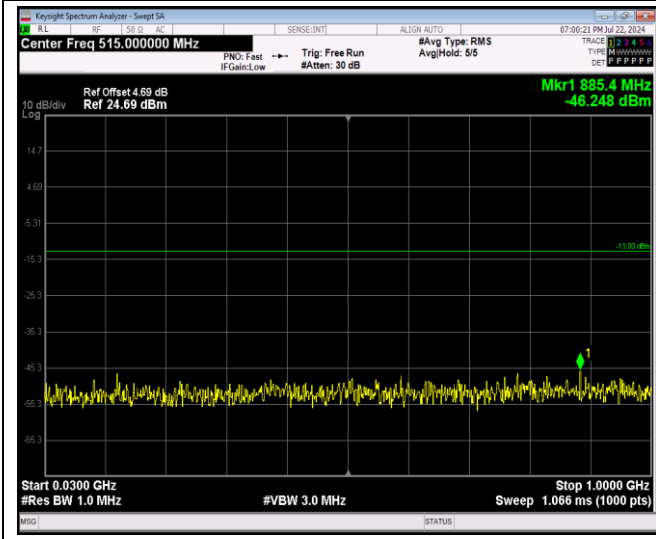

Band2-1.4MHz-64QAM-18900-1RB#0-Range2:1000~20000MHz

Band2-1.4MHz-64QAM-19193-1RB#0-Range1:30~1000MHz

Band2-1.4MHz-64QAM-19193-1RB#0-Range2:1000~20000MHz

Band2-20MHz-QPSK-18700-1RB#0-Range1:30~1000MHz

Band2-20MHz-QPSK-18700-1RB#0-Range2:1000~20000MHz