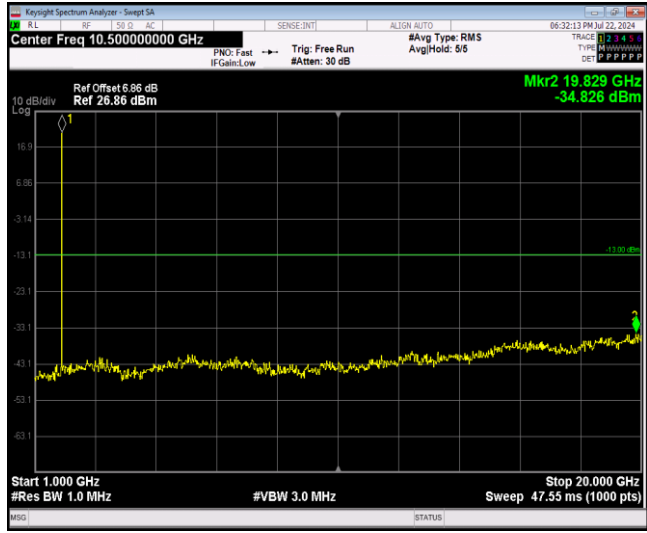

Band2-1.4MHz-16QAM-19193-1RB#0-Range1:30~1000MHz

Band2-1.4MHz-16QAM-19193-1RB#0-Range2:1000~20000MHz

Band2-1.4MHz-64QAM-18607-1RB#0-Range1:30~1000MHz

Band2-1.4MHz-64QAM-18607-1RB#0-Range2:1000~20000MHz

Band2-1.4MHz-64QAM-18900-1RB#0-Range1:30~1000MHz