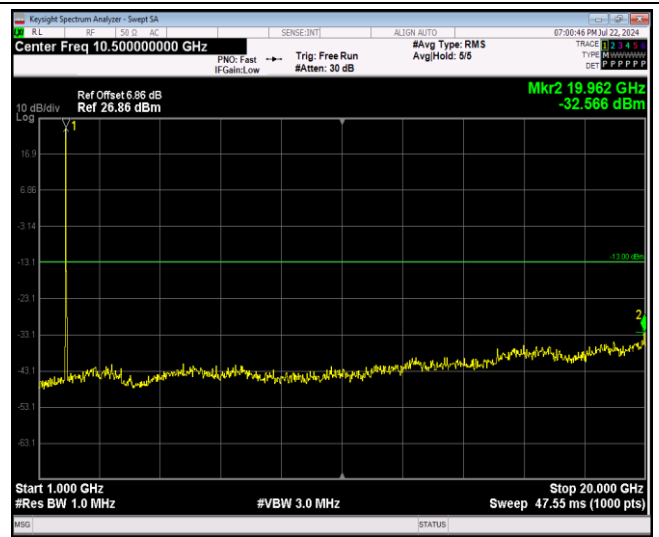

Band2-1.4MHz-64QAM-19193-1RB#0-Range1:30~1000MHz

Band2-1.4MHz-64QAM-19193-1RB#0-Range2:1000~20000MHz

Band2-20MHz-16QAM-18900-1RB#0-Range1:30~1000MHz

Band2-20MHz-16QAM-18900-1RB#0-Range2:1000~2000MHz

Band2-20MHz-16QAM-19100-1RB#0-Range1:30~1000MHz