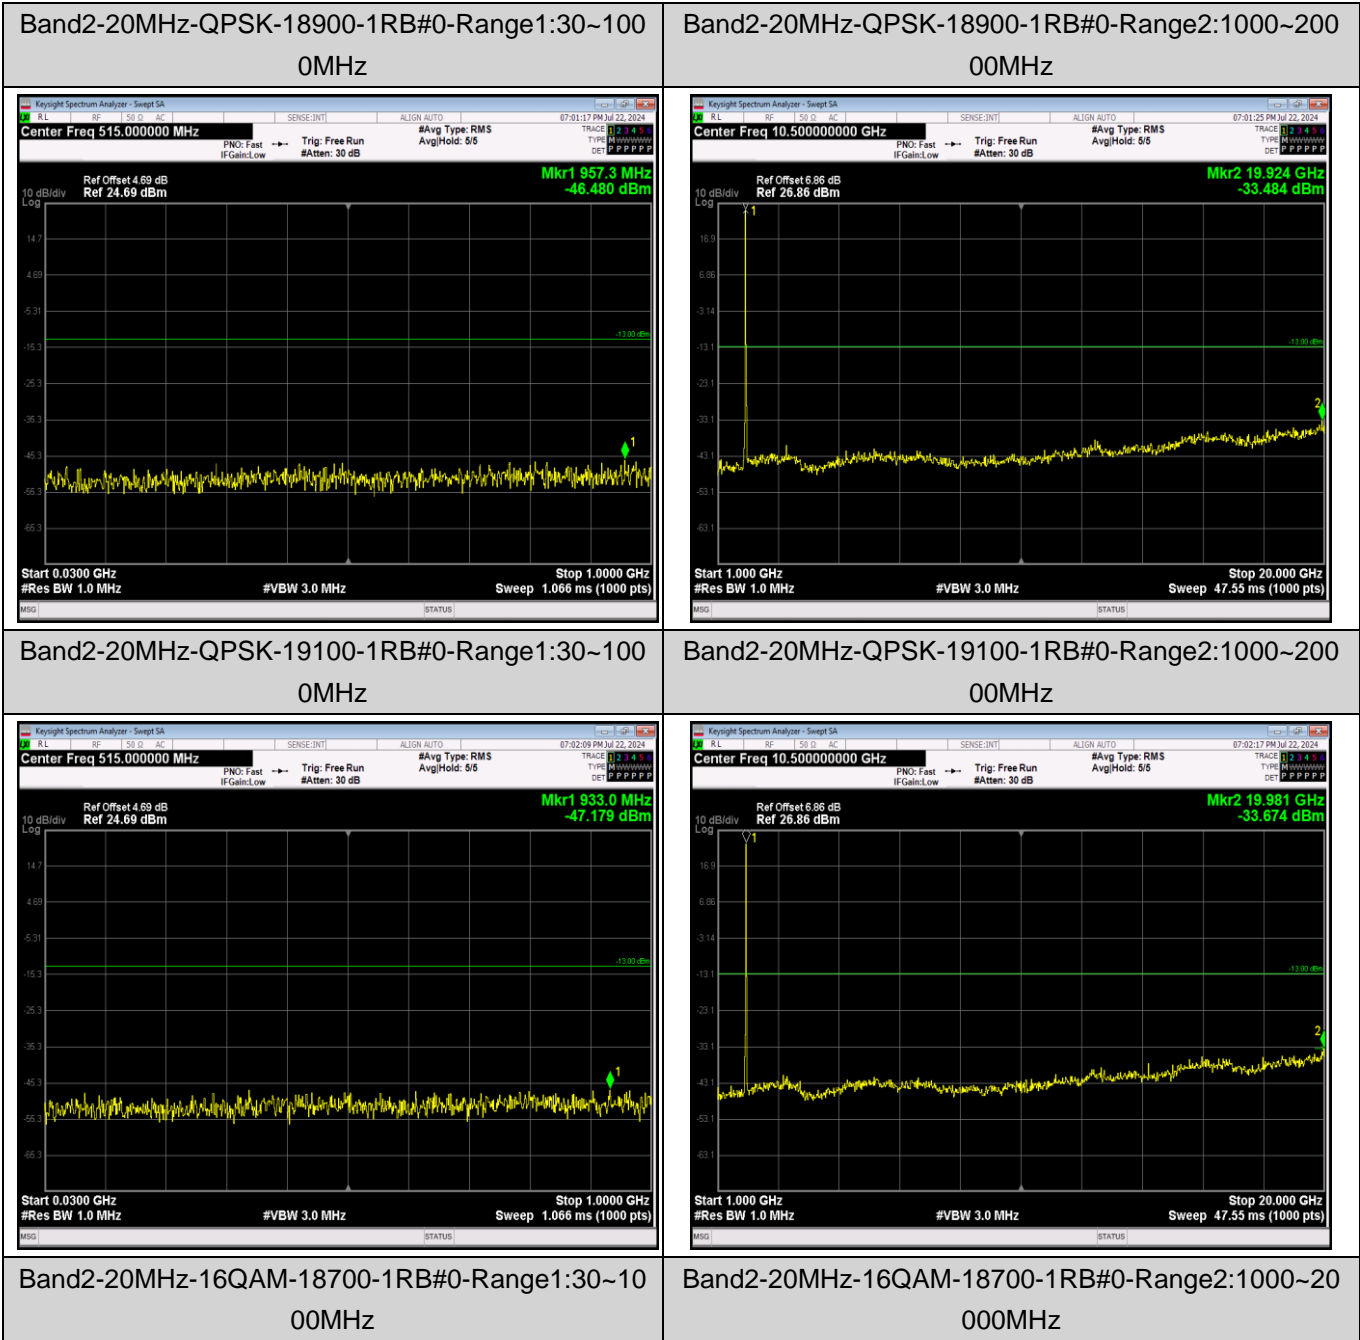

Band2-1.4MHz-16QAM-19193-1RB#0-Range1:30~1000MHz

Band2-1.4MHz-16QAM-19193-1RB#0-Range2:1000~20000MHz

Band2-1.4MHz-64QAM-18607-1RB#0-Range1:30~1000MHz

Band2-1.4MHz-64QAM-18607-1RB#0-Range2:1000~20000MHz

Band2-1.4MHz-64QAM-18900-1RB#0-Range1:30~1000MHz

Band2-1.4MHz-64QAM-18900-1RB#0-Range2:1000~20000MHz

Band2-1.4MHz-64QAM-19193-1RB#0-Range1:30~1000MHz

Band2-1.4MHz-64QAM-19193-1RB#0-Range2:1000~20000MHz

Band2-20MHz-QPSK-18700-1RB#0-Range1:30~1000MHz

Band2-20MHz-QPSK-18700-1RB#0-Range2:1000~20000MHz

Band2-1.4MHz-64QAM-19193-1RB#0-Range1:30~1000MHz

Band2-1.4MHz-64QAM-19193-1RB#0-Range2:1000~20000MHz

Band2-20MHz-16QAM-18900-1RB#0-Range1:30~1000MHz

Band2-20MHz-16QAM-18900-1RB#0-Range2:1000~2000MHz

Band2-20MHz-16QAM-19100-1RB#0-Range1:30~1000MHz