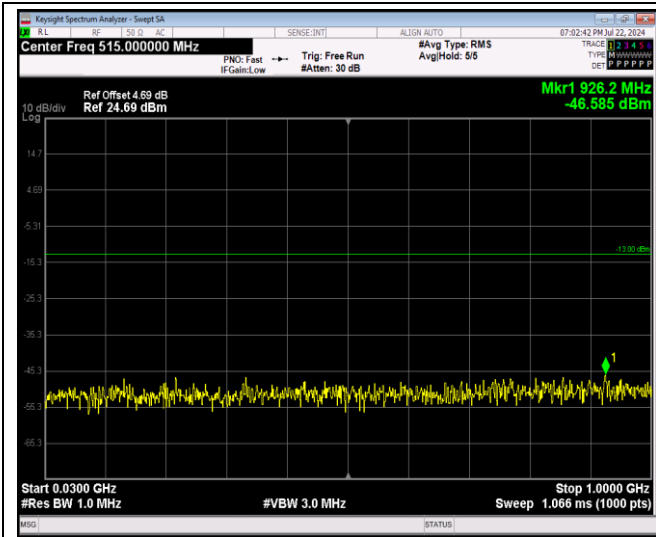

Band2-20MHz-64QAM-18900-1RB#0-Range1:30~1000MHz

Band2-20MHz-64QAM-18900-1RB#0-Range2:1000~20000MHz

Band2-20MHz-64QAM-19100-1RB#0-Range1:30~1000MHz

Band2-20MHz-64QAM-19100-1RB#0-Range2:1000~20000MHz

Band4-1.4MHz-QPSK-19957-1RB#0-Range1:30~1000MHz