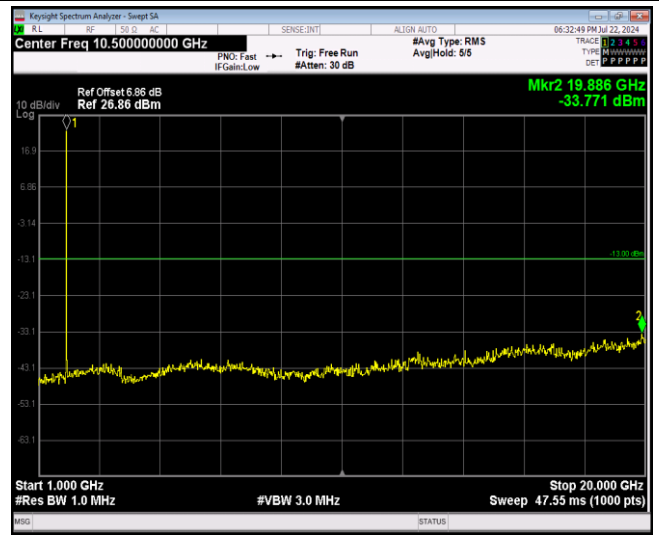

## Test Graphs

Band2-1.4MHz-16QAM-18607-1RB#0-Range1:30~1000MHz

Band2-1.4MHz-16QAM-18607-1RB#0-Range2:1000~20000MHz

Band2-1.4MHz-16QAM-18900-1RB#0-Range1:30~1000MHz

Band2-1.4MHz-16QAM-18900-1RB#0-Range2:1000~20000MHz