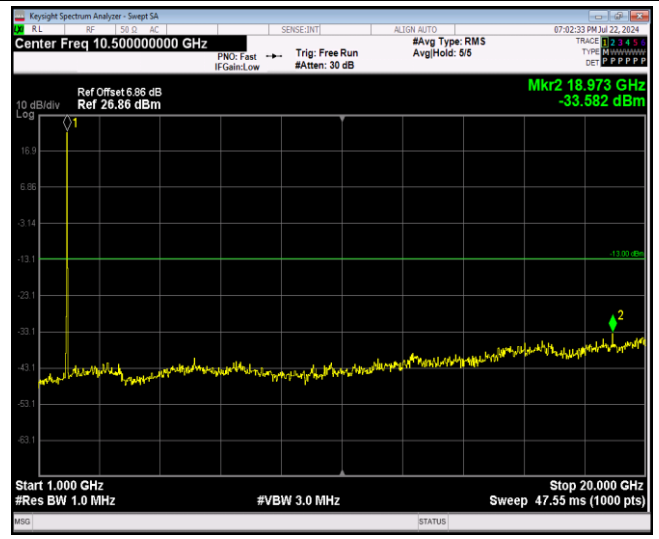

Band2-20MHz-16QAM-19100-1RB#0-Range2:1000~2000MHz

Band2-20MHz-64QAM-18700-1RB#0-Range2:1000~20000MHz

Band2-20MHz-16QAM-19100-1RB#0-Range2:1000~2000MHz