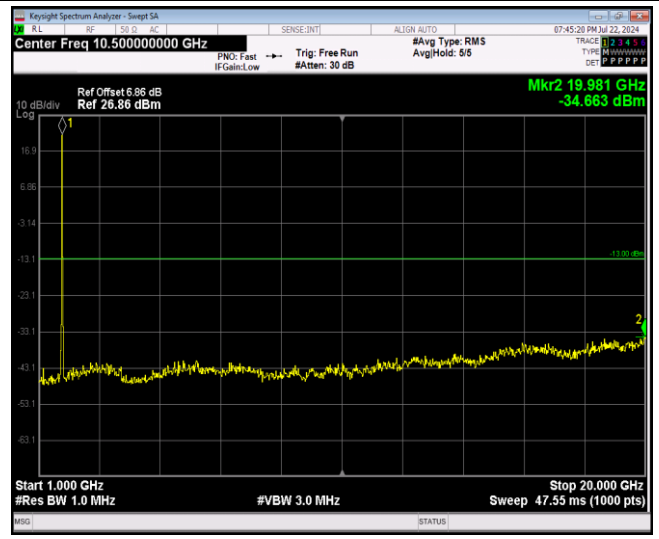

Band4-20MHz-QPSK-20300-1RB#0-Range2:1000~200 00MHz

Band4-20MHz-16QAM-20050-1RB#0-Range2:1000~20000MHz

Project No.: JYTSZR2406066