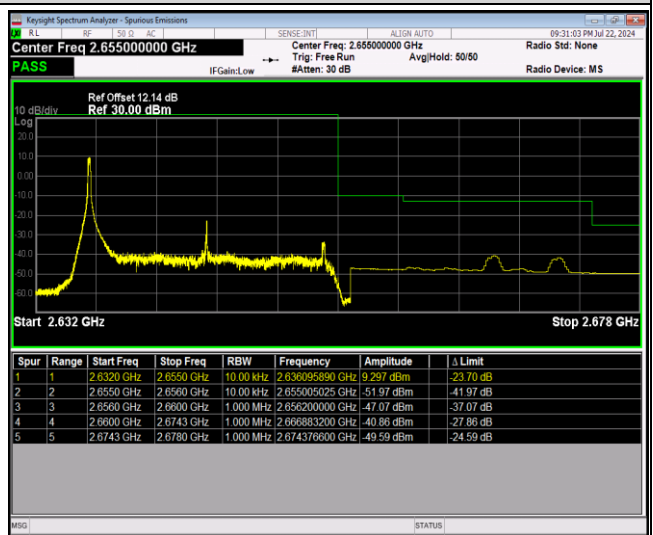

Band41-20MHz-QPSK-41140-1RB#0

Band41-20MHz-QPSK-41140-100RB#0