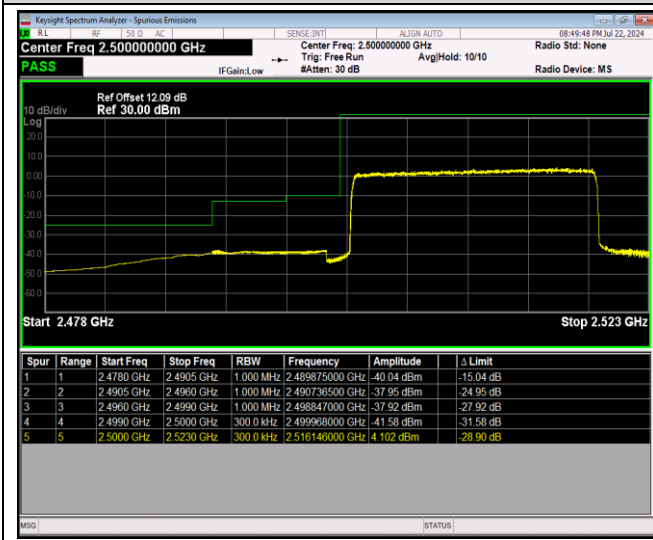

Band7-20MHz-QPSK-21350-1RB#99

Band7-20MHz-QPSK-21350-100RB#0

Band7-20MHz-16QAM-20850-1RB#0

Band7-20MHz-16QAM-20850-1RB#99

Band7-20MHz-16QAM-20850-100RB#0

Band7-20MHz-16QAM-21350-1RB#0

Band7-20MHz-16QAM-21350-1RB#99