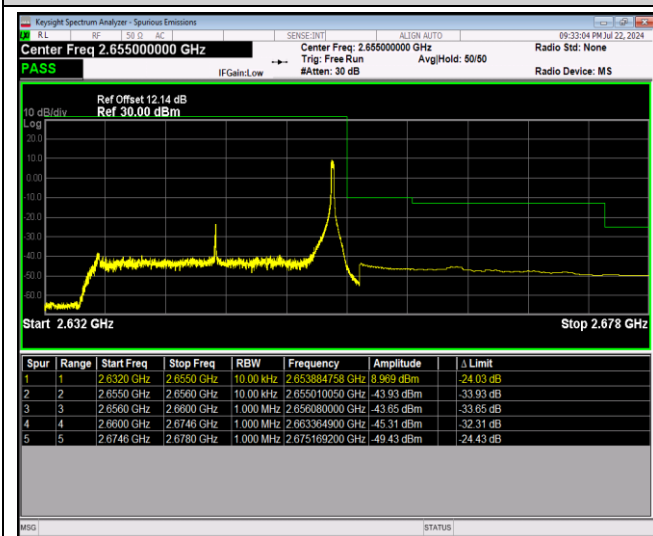

Band41-20MHz-16QAM-41140-1RB#99

Band41-20MHz-64QAM-40140-1RB#0