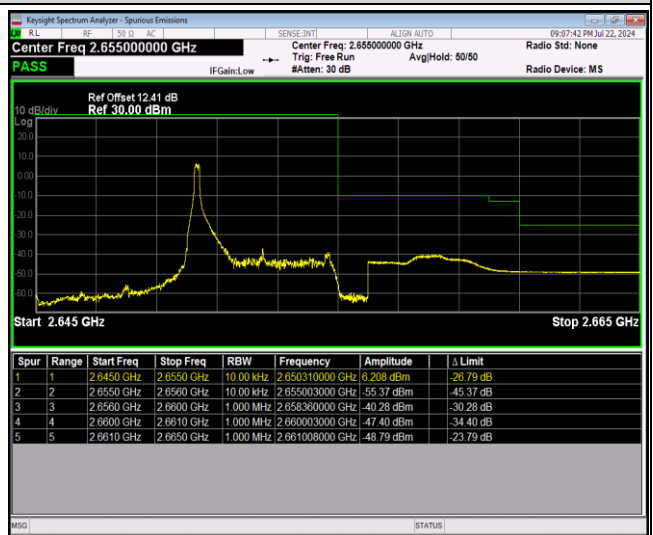

Band41-5MHz-64QAM-41215-1RB#0

Band41-5MHz-64QAM-41215-25RB#0