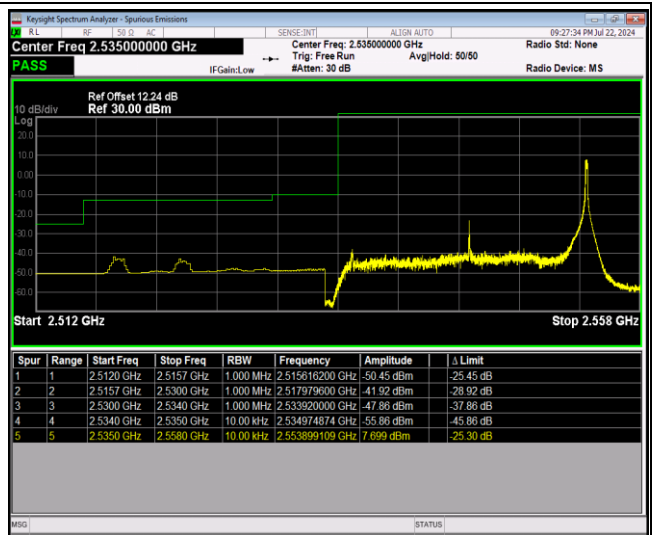

Band41-5MHz-64QAM-40065-25RB#0

Band41-5MHz-64QAM-41215-1RB#0

Band41-5MHz-64QAM-41215-1RB#24

Band41-5MHz-64QAM-41215-25RB#0

Band41-20MHz-QPSK-40140-1RB#0

Band41-20MHz-QPSK-40140-1RB#99

Band41-20MHz-QPSK-40140-100RB#0