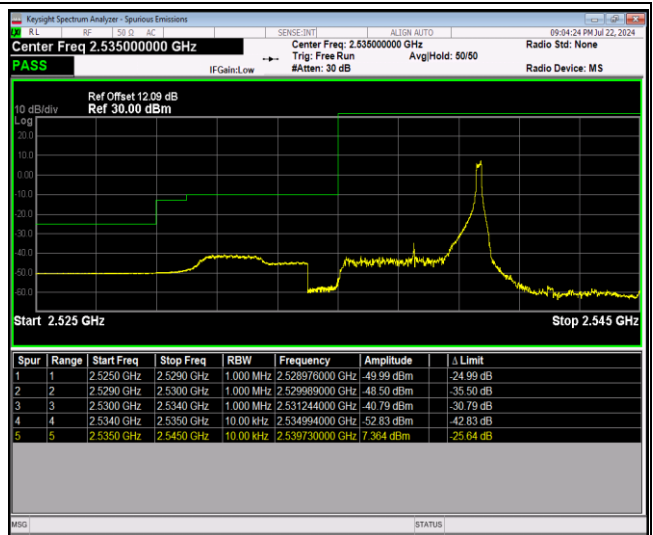

Band41-5MHz-64QAM-40065-1RB#24

Band41-5MHz-64QAM-41215-1RB#0