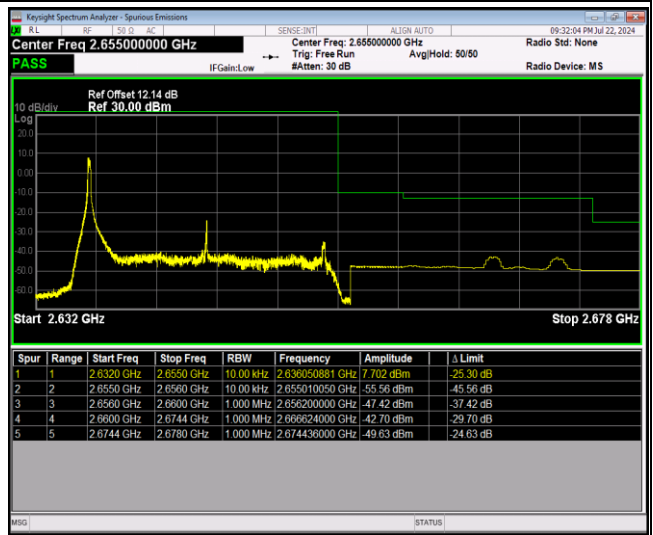

Band41-20MHz-64QAM-41140-100RB#0