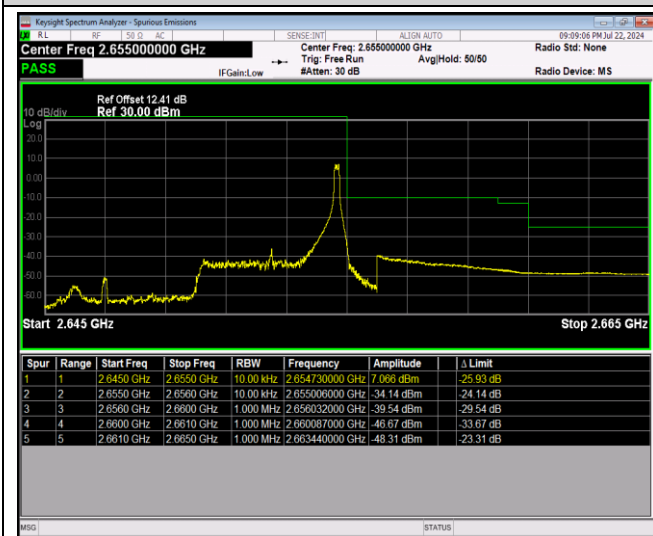

Band41-5MHz-64QAM-40065-25RB#0

Band41-5MHz-64QAM-41215-1RB#0

Band41-5MHz-64QAM-41215-1RB#24

Band41-5MHz-64QAM-41215-25RB#0

Band41-20MHz-QPSK-40140-1RB#0

Band41-20MHz-QPSK-40140-1RB#99

Band41-20MHz-QPSK-40140-100RB#0