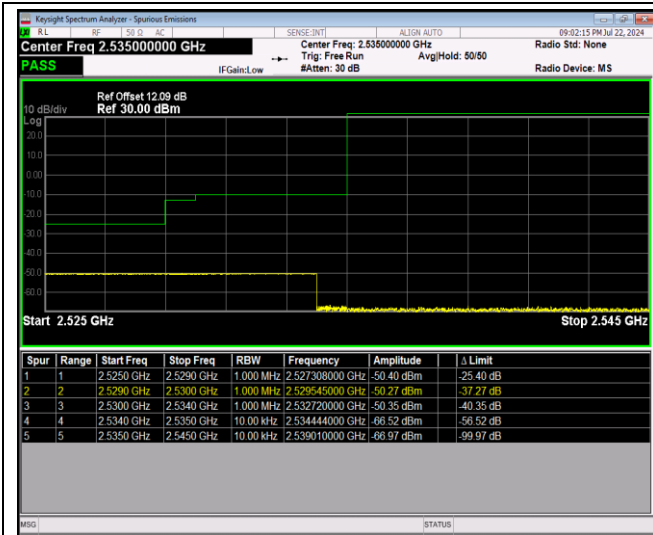

Band41-5MHz-16QAM-40065-1RB#24

Band41-5MHz-16QAM-40065-25RB#0

Band41-5MHz-16QAM-41215-1RB#0

Band41-5MHz-16QAM-41215-1RB#24

Band41-5MHz-16QAM-41215-25RB#0

Band41-5MHz-64QAM-40065-1RB#0

Band41-5MHz-64QAM-40065-1RB#24