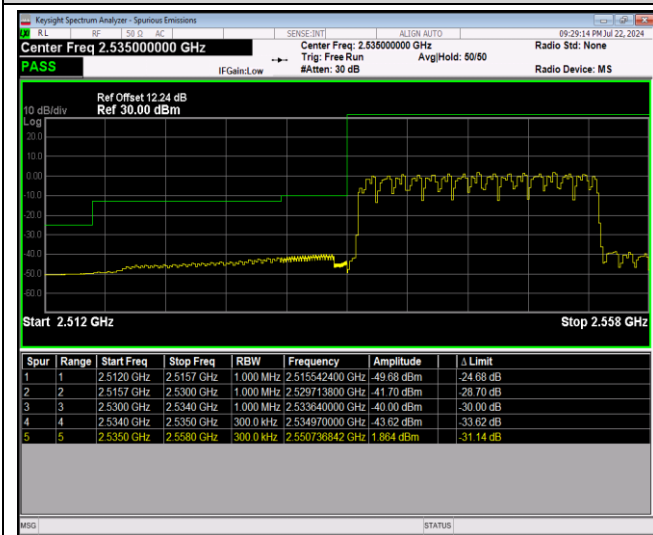

Band41-20MHz-QPSK-40140-100RB#0

Band41-20MHz-QPSK-41140-1RB#99