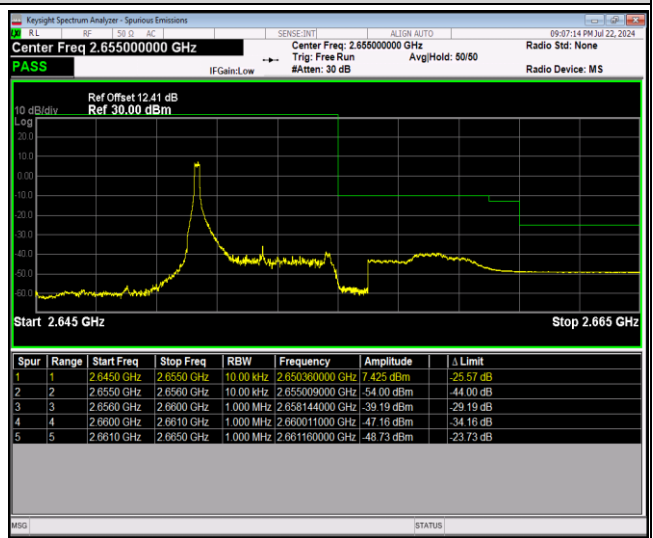

Band41-5MHz-16QAM-40065-1RB#24

Band41-5MHz-16QAM-40065-25RB#0

Band41-5MHz-16QAM-41215-1RB#0

Band41-5MHz-16QAM-41215-1RB#24

Band41-5MHz-16QAM-41215-25RB#0

Band41-5MHz-64QAM-40065-1RB#0

Band41-5MHz-64QAM-40065-1RB#24