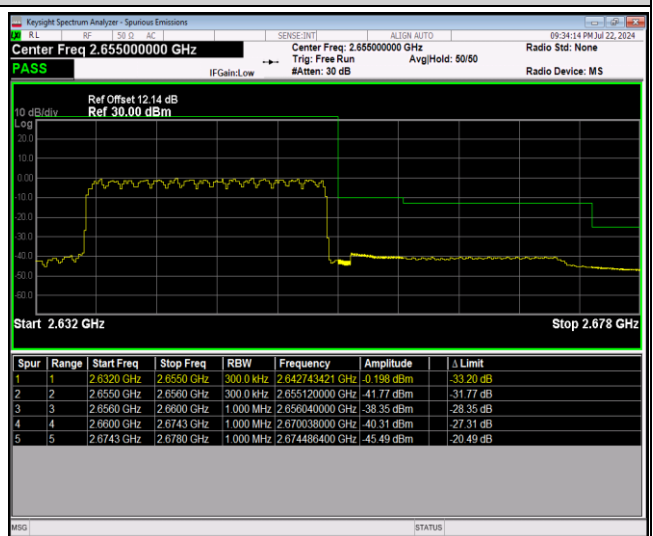

Band41-20MHz-QPSK-41140-1RB#0

Band41-20MHz-QPSK-41140-1RB#99

Band41-20MHz-QPSK-41140-100RB#0

Band41-20MHz-16QAM-40140-1RB#0

Band41-20MHz-16QAM-40140-1RB#99

Band41-20MHz-16QAM-40140-100RB#0

Band41-20MHz-16QAM-41140-1RB#0