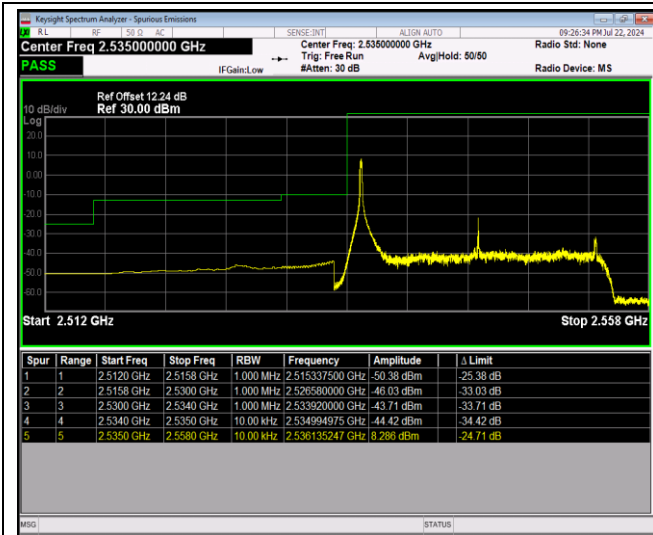

Band41-20MHz-QPSK-41140-1RB#0

Band41-20MHz-QPSK-41140-1RB#99

Band41-20MHz-QPSK-41140-100RB#0

Band41-20MHz-16QAM-40140-1RB#0

Band41-20MHz-16QAM-40140-1RB#99

Band41-20MHz-16QAM-40140-100RB#0

Band41-20MHz-16QAM-41140-1RB#0