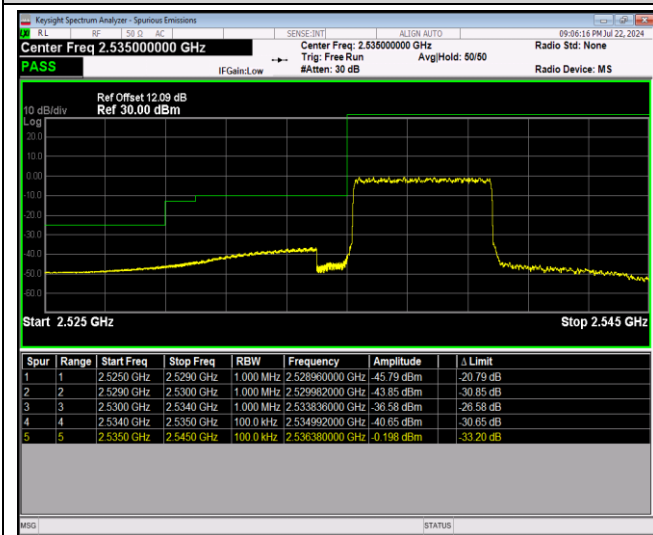

Band41-5MHz-64QAM-40065-25RB#0

Band41-5MHz-64QAM-41215-1RB#24