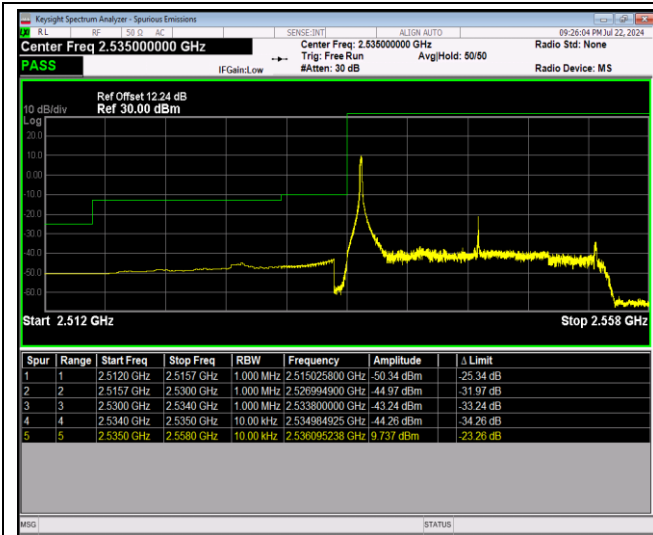

Band41-5MHz-64QAM-40065-25RB#0

Band41-5MHz-64QAM-41215-1RB#0

Band41-5MHz-64QAM-41215-1RB#24

Band41-5MHz-64QAM-41215-25RB#0

Band41-20MHz-QPSK-40140-1RB#0

Band41-20MHz-QPSK-40140-1RB#99

Band41-20MHz-QPSK-40140-100RB#0