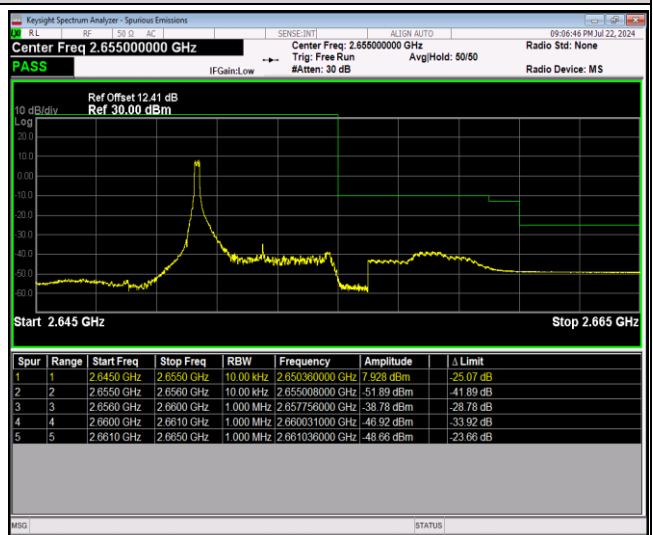

Band41-5MHz-QPSK-40065-1RB#0

Band41-5MHz-QPSK-40065-1RB#24

Band41-5MHz-QPSK-40065-25RB#0

Band41-5MHz-QPSK-41215-1RB#0

Band41-5MHz-QPSK-41215-1RB#24

Band41-5MHz-QPSK-41215-25RB#0

Band41-5MHz-16QAM-40065-1RB#0