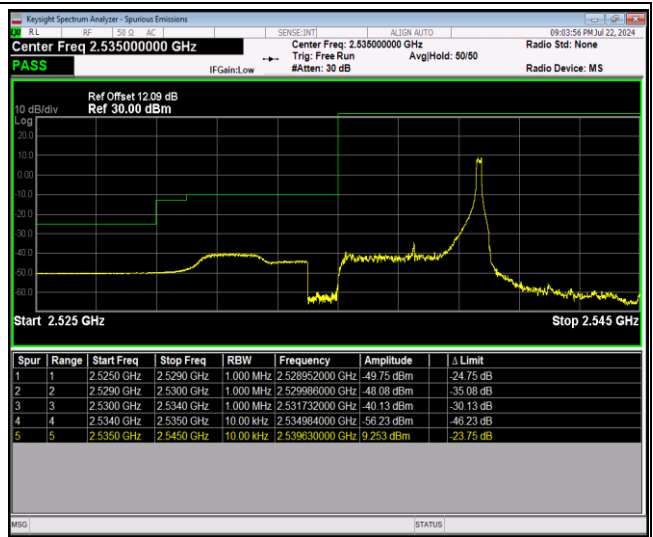

Band41-5MHz-16QAM-40065-1RB#24

Band41-5MHz-16QAM-41215-1RB#0