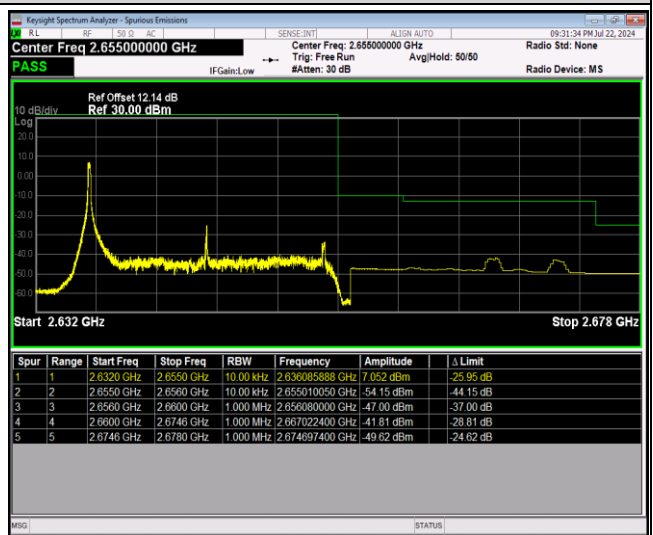

Band41-20MHz-16QAM-41140-1RB#0

Band41-20MHz-16QAM-41140-100RB#0