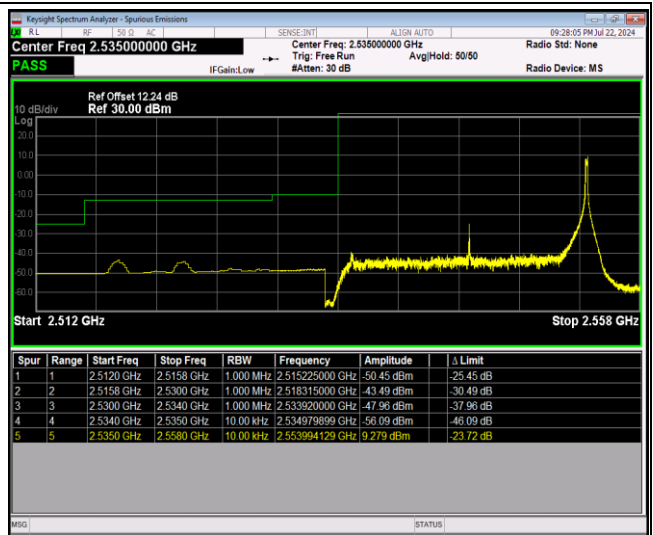

Band41-20MHz-QPSK-41140-1RB#0

Band41-20MHz-QPSK-41140-1RB#99

Band41-20MHz-QPSK-41140-100RB#0

Band41-20MHz-16QAM-40140-1RB#0

Band41-20MHz-16QAM-40140-1RB#99

Band41-20MHz-16QAM-40140-100RB#0

Band41-20MHz-16QAM-41140-1RB#0