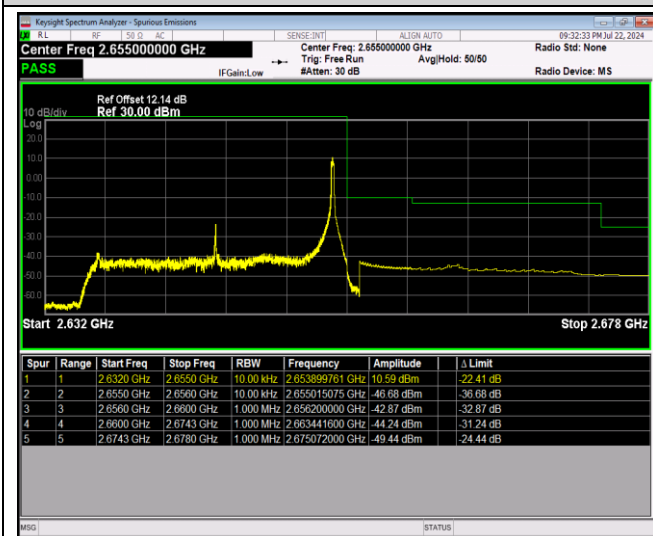

Band41-20MHz-QPSK-41140-1RB#99

Band41-20MHz-16QAM-40140-1RB#0