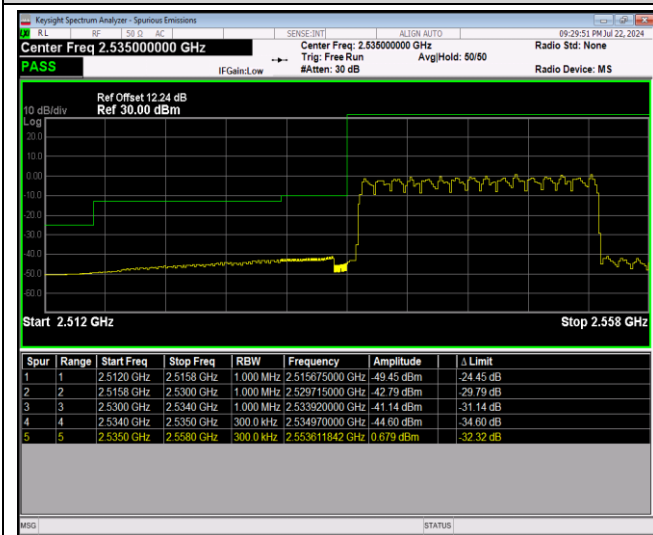

Band41-20MHz-QPSK-41140-1RB#0

Band41-20MHz-QPSK-41140-1RB#99

Band41-20MHz-QPSK-41140-100RB#0

Band41-20MHz-16QAM-40140-1RB#0

Band41-20MHz-16QAM-40140-1RB#99

Band41-20MHz-16QAM-40140-100RB#0

Band41-20MHz-16QAM-41140-1RB#0