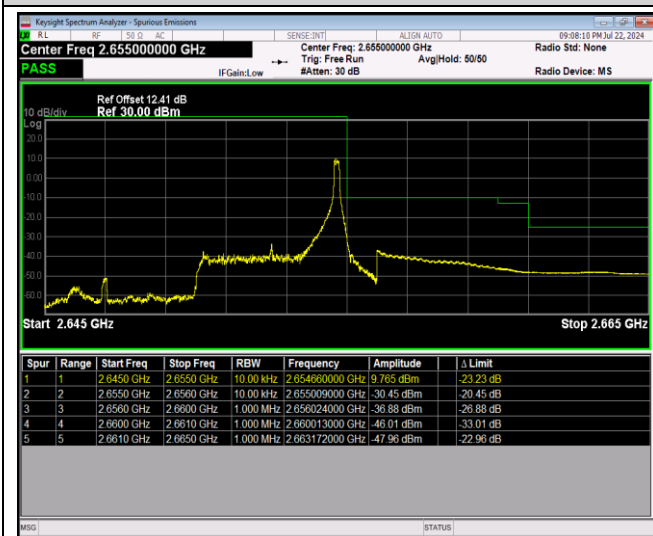

Band41-5MHz-QPSK-40065-1RB#0

Band41-5MHz-QPSK-40065-1RB#24

Band41-5MHz-QPSK-40065-25RB#0

Band41-5MHz-QPSK-41215-1RB#0

Band41-5MHz-QPSK-41215-1RB#24

Band41-5MHz-QPSK-41215-25RB#0

Band41-5MHz-16QAM-40065-1RB#0