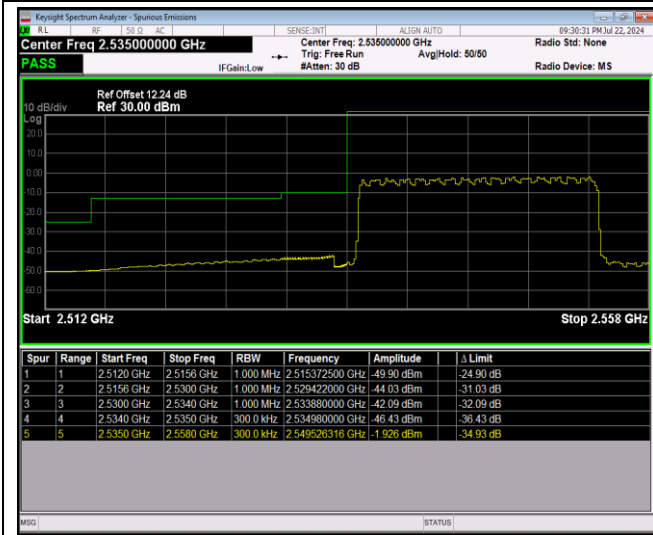

Band41-20MHz-16QAM-41140-1RB#99

Band41-20MHz-16QAM-41140-100RB#0

Band41-20MHz-64QAM-40140-1RB#0

Band41-20MHz-64QAM-40140-1RB#99

Band41-20MHz-64QAM-40140-100RB#0

Band41-20MHz-64QAM-41140-1RB#0

Band41-20MHz-64QAM-41140-1RB#99