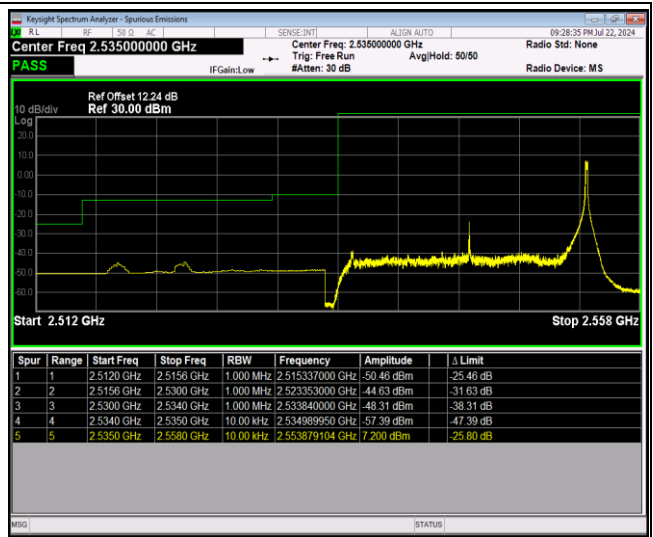

Band41-20MHz-16QAM-41140-1RB#99

Band41-20MHz-16QAM-41140-100RB#0

Band41-20MHz-64QAM-40140-1RB#0

Band41-20MHz-64QAM-40140-1RB#99

Band41-20MHz-64QAM-40140-100RB#0

Band41-20MHz-64QAM-41140-1RB#0

Band41-20MHz-64QAM-41140-1RB#99