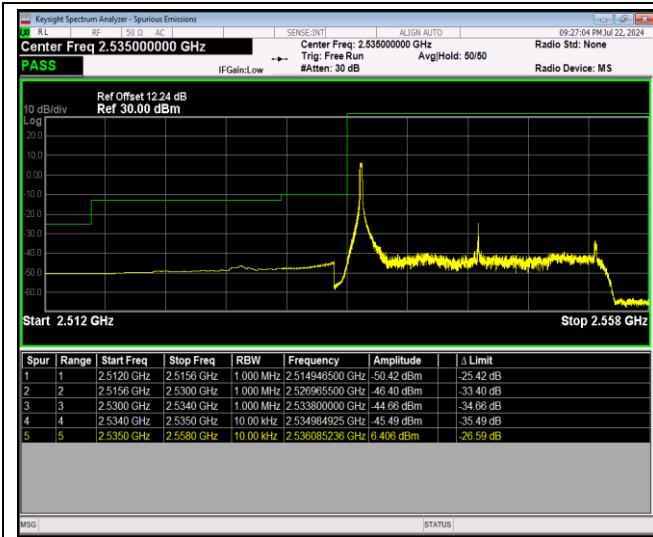

Band41-20MHz-16QAM-41140-1RB#99

Band41-20MHz-16QAM-41140-100RB#0

Band41-20MHz-64QAM-40140-1RB#0

Band41-20MHz-64QAM-40140-1RB#99

Band41-20MHz-64QAM-40140-100RB#0

Band41-20MHz-64QAM-41140-1RB#0

Band41-20MHz-64QAM-41140-1RB#99