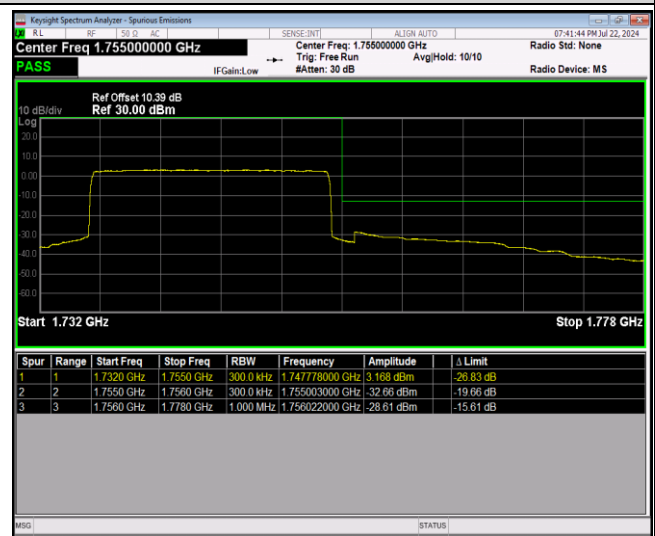

Band4-20MHz-QPSK-20300-100RB#0

Band4-20MHz-16QAM-20050-1RB#99