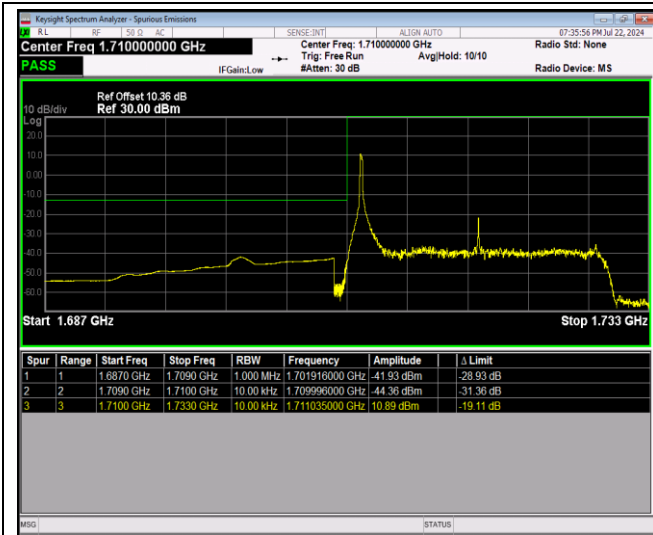

Band4-1.4MHz-64QAM-20393-1RB#0

Band4-1.4MHz-64QAM-20393-1RB#5

Band4-1.4MHz-64QAM-20393-6RB#0

Band4-20MHz-QPSK-20050-1RB#0

Band4-20MHz-QPSK-20050-1RB#99

Band4-20MHz-QPSK-20050-100RB#0

Band4-20MHz-QPSK-20300-1RB#0