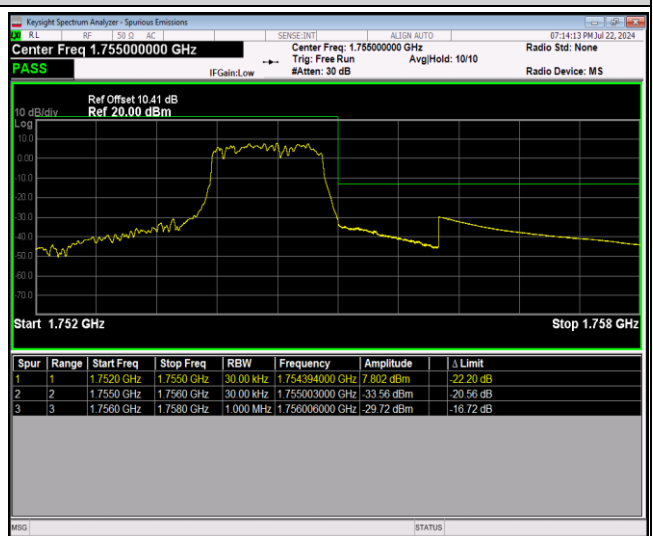

Band4-1.4MHz-64QAM-20393-1RB#0

Band4-1.4MHz-64QAM-20393-1RB#5

Band4-1.4MHz-64QAM-20393-6RB#0

Band4-20MHz-QPSK-20050-1RB#0

Band4-20MHz-QPSK-20050-1RB#99

Band4-20MHz-QPSK-20050-100RB#0

Band4-20MHz-QPSK-20300-1RB#0