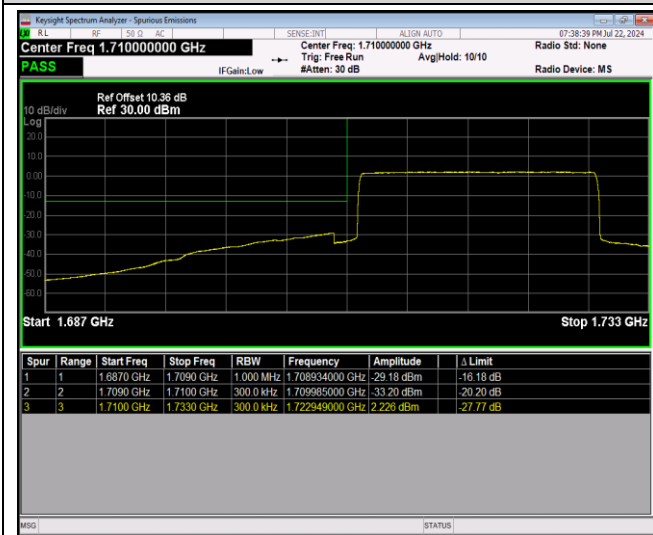

Band4-20MHz-QPSK-20300-1RB#99

Band4-20MHz-QPSK-20300-100RB#0

Band4-20MHz-16QAM-20050-1RB#0

Band4-20MHz-16QAM-20050-1RB#99

Band4-20MHz-16QAM-20050-100RB#0

Band4-20MHz-16QAM-20300-1RB#0

Band4-20MHz-16QAM-20300-1RB#99

Band4-20MHz-16QAM-20300-100RB#0

Band4-20MHz-64QAM-20050-1RB#0

Band4-20MHz-64QAM-20050-1RB#99

Band4-20MHz-64QAM-20050-100RB#0

Band4-20MHz-64QAM-20300-1RB#0

Band4-20MHz-64QAM-20300-1RB#99

Band4-20MHz-64QAM-20300-100RB#0