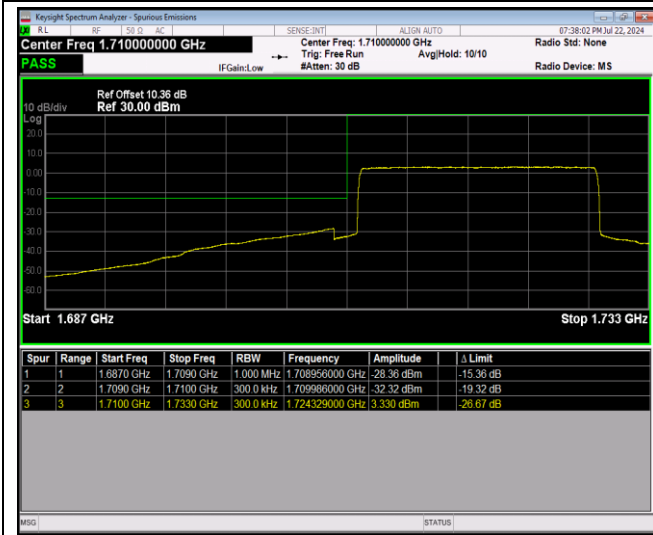

Band4-1.4MHz-64QAM-20393-1RB#0

Band4-1.4MHz-64QAM-20393-1RB#5

Band4-1.4MHz-64QAM-20393-6RB#0

Band4-20MHz-QPSK-20050-1RB#0

Band4-20MHz-QPSK-20050-1RB#99

Band4-20MHz-QPSK-20050-100RB#0

Band4-20MHz-QPSK-20300-1RB#0