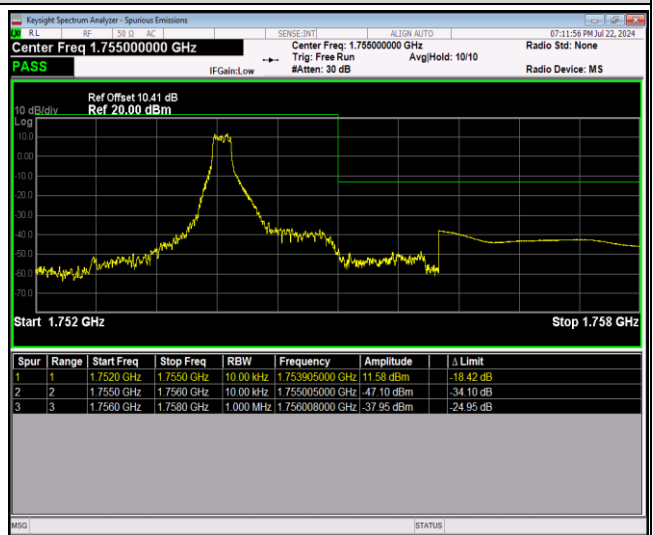

Band4-1.4MHz-16QAM-19957-6RB#0

Band4-1.4MHz-16QAM-20393-1RB#0

Band4-1.4MHz-16QAM-20393-1RB#5

Band4-1.4MHz-16QAM-20393-6RB#0

Band4-1.4MHz-64QAM-19957-1RB#0

Band4-1.4MHz-64QAM-19957-1RB#5

Band4-1.4MHz-64QAM-19957-6RB#0

Band4-1.4MHz-64QAM-20393-1RB#0

Band4-1.4MHz-64QAM-20393-1RB#5

Band4-1.4MHz-64QAM-20393-6RB#0

Band4-20MHz-QPSK-20050-1RB#0

Band4-20MHz-QPSK-20050-1RB#99

Band4-20MHz-QPSK-20050-100RB#0

Band4-20MHz-QPSK-20300-1RB#0