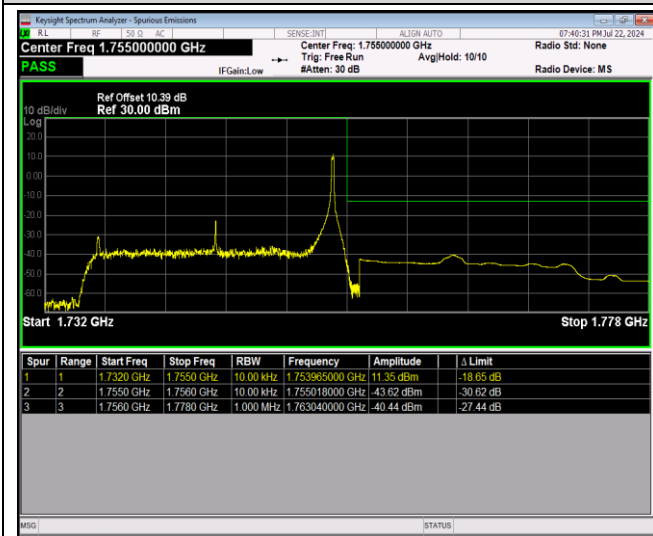

Band4-20MHz-QPSK-20300-1RB#99

Band4-20MHz-16QAM-20050-1RB#0