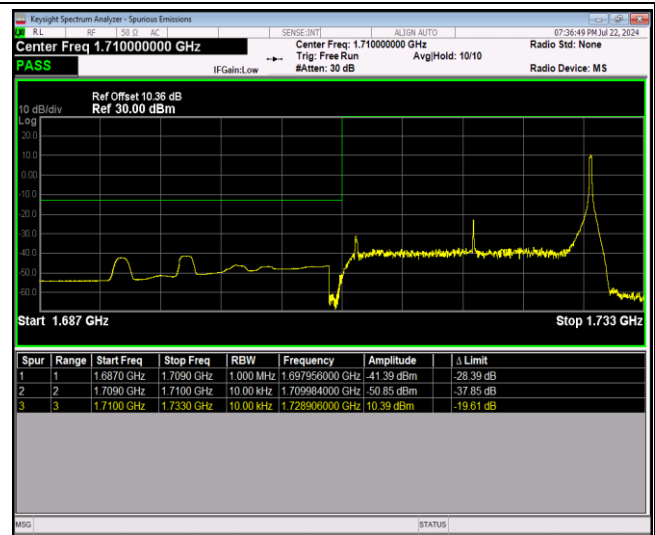

Band4-1.4MHz-64QAM-20393-1RB#0

Band4-1.4MHz-64QAM-20393-1RB#5

Band4-1.4MHz-64QAM-20393-6RB#0

Band4-20MHz-QPSK-20050-1RB#0

Band4-20MHz-QPSK-20050-1RB#99

Band4-20MHz-QPSK-20050-100RB#0

Band4-20MHz-QPSK-20300-1RB#0