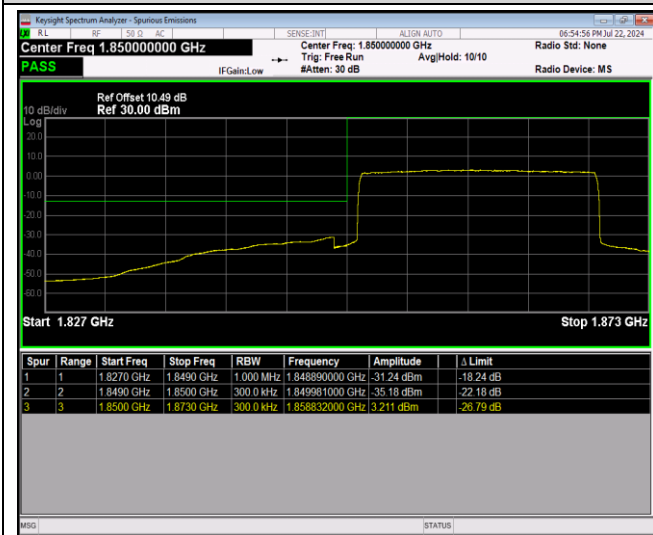

Band2-20MHz-QPSK-18700-100RB#0