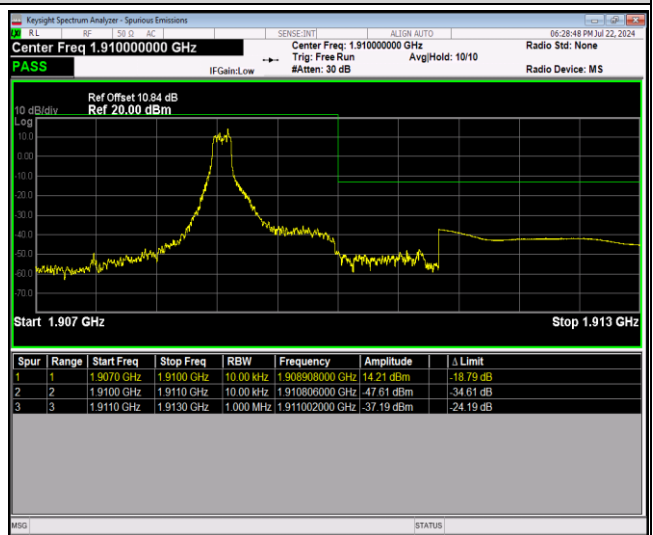

## Test Graphs

Band2-1.4MHz-64QAM-18607-6RB#0

Band2-1.4MHz-64QAM-19193-1RB#0

Band2-1.4MHz-64QAM-19193-1RB#5

Band2-1.4MHz-64QAM-19193-6RB#0

Band2-20MHz-QPSK-18700-1RB#0

Band2-20MHz-QPSK-18700-1RB#99

Band2-20MHz-QPSK-18700-100RB#0