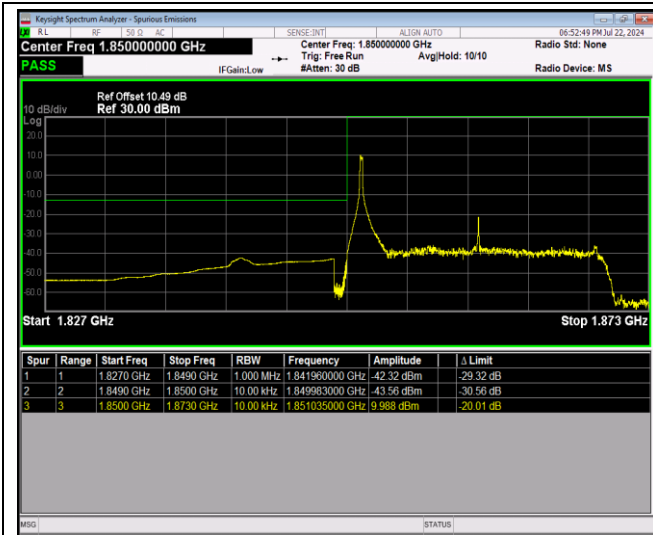

## Test Graphs

Band2-1.4MHz-64QAM-18607-6RB#0

Band2-1.4MHz-64QAM-19193-1RB#0

Band2-1.4MHz-64QAM-19193-1RB#5

Band2-1.4MHz-64QAM-19193-6RB#0

Band2-20MHz-QPSK-18700-1RB#0

Band2-20MHz-QPSK-18700-1RB#99

Band2-20MHz-QPSK-18700-100RB#0