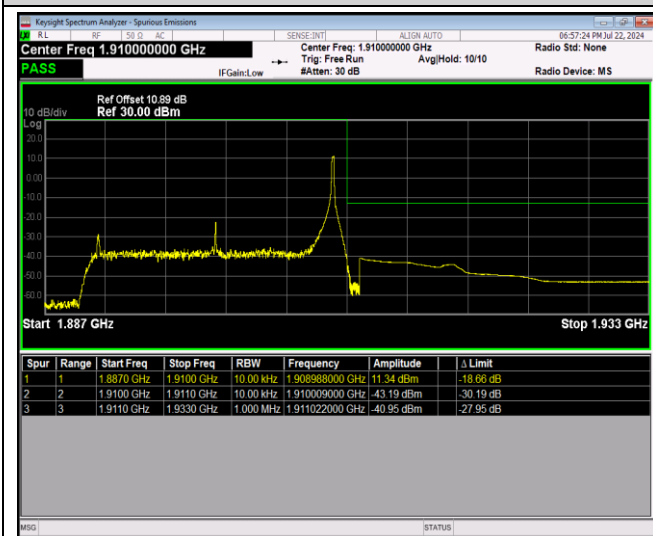

Band2-20MHz-QPSK-19100-1RB#99