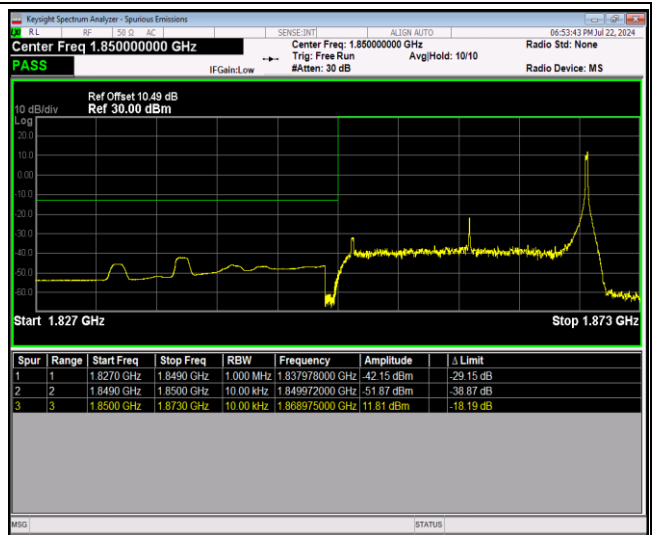

## Test Graphs

Band2-1.4MHz-64QAM-18607-6RB#0

Band2-1.4MHz-64QAM-19193-1RB#0

Band2-1.4MHz-64QAM-19193-1RB#5

Band2-1.4MHz-64QAM-19193-6RB#0

Band2-20MHz-QPSK-18700-1RB#0

Band2-20MHz-QPSK-18700-1RB#99

Band2-20MHz-QPSK-18700-100RB#0