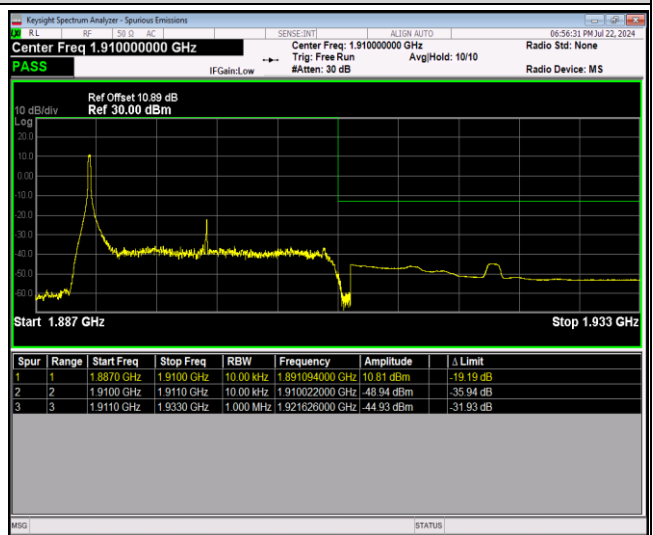

Band2-20MHz-QPSK-19100-1RB#0