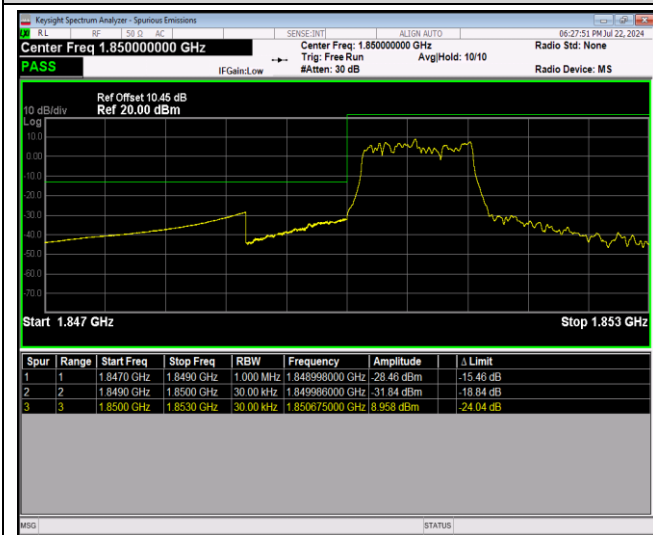

## Test Graphs

Band2-1.4MHz-64QAM-18607-6RB#0

Band2-1.4MHz-64QAM-19193-1RB#0

Band2-1.4MHz-64QAM-19193-1RB#5

Band2-1.4MHz-64QAM-19193-6RB#0

Band2-20MHz-QPSK-18700-1RB#0

Band2-20MHz-QPSK-18700-1RB#99

Band2-20MHz-QPSK-18700-100RB#0