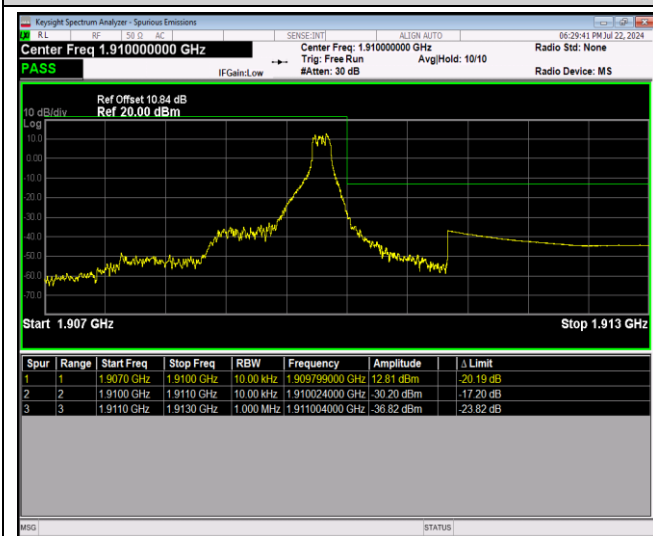

## Test Graphs

Band2-1.4MHz-64QAM-18607-6RB#0

Band2-1.4MHz-64QAM-19193-1RB#0

Band2-1.4MHz-64QAM-19193-1RB#5

Band2-1.4MHz-64QAM-19193-6RB#0

Band2-20MHz-QPSK-18700-1RB#0

Band2-20MHz-QPSK-18700-1RB#99

Band2-20MHz-QPSK-18700-100RB#0