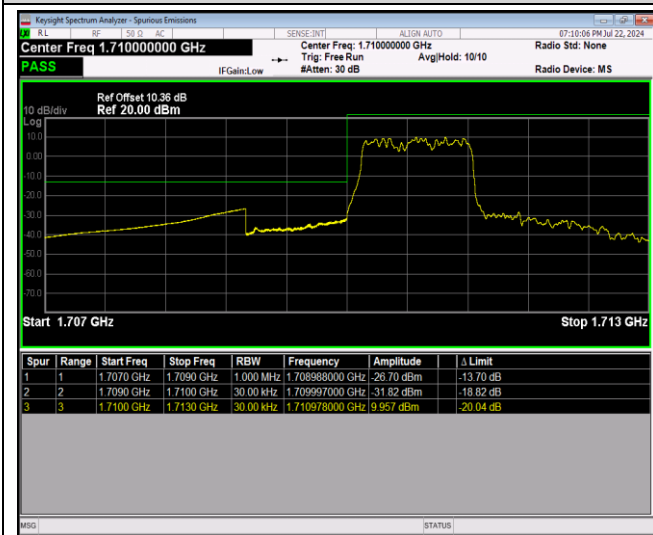

Band2-20MHz-64QAM-19100-100RB#0

Band4-1.4MHz-QPSK-19957-1RB#0

Band4-1.4MHz-QPSK-19957-1RB#5

Band4-1.4MHz-QPSK-19957-6RB#0

Band4-1.4MHz-QPSK-20393-1RB#0

Band4-1.4MHz-QPSK-20393-1RB#5

Band4-1.4MHz-QPSK-20393-6RB#0