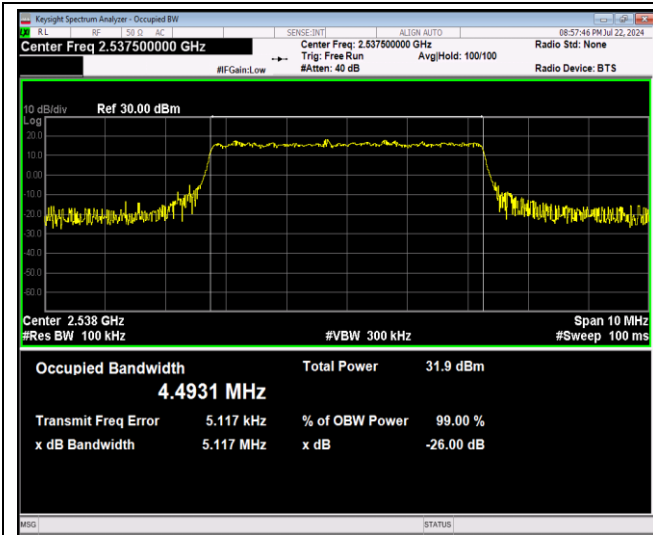

Band7-20MHz-64QAM-21100-100RB#0

Band7-20MHz-64QAM-21350-100RB#0

Band41-5MHz-QPSK-40065-25RB#0

Band41-5MHz-QPSK-40640-25RB#0

Band41-5MHz-QPSK-41215-25RB#0

Band41-5MHz-16QAM-40065-25RB#0

Band41-5MHz-16QAM-40640-25RB#0