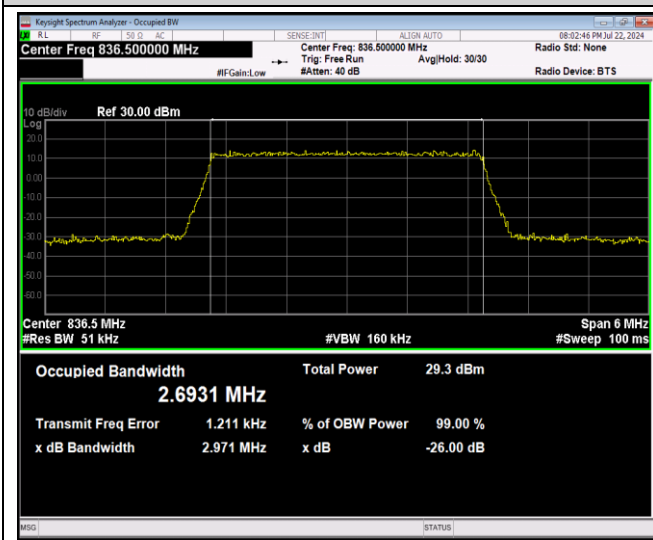

Band5-3MHz-16QAM-20635-15RB#0

Band5-3MHz-64QAM-20415-15RB#0

Band5-3MHz-64QAM-20525-15RB#0

Band5-3MHz-64QAM-20635-15RB#0

Band5-5MHz-QPSK-20425-25RB#0

Band5-5MHz-QPSK-20525-25RB#0

Band5-5MHz-QPSK-20625-25RB#0