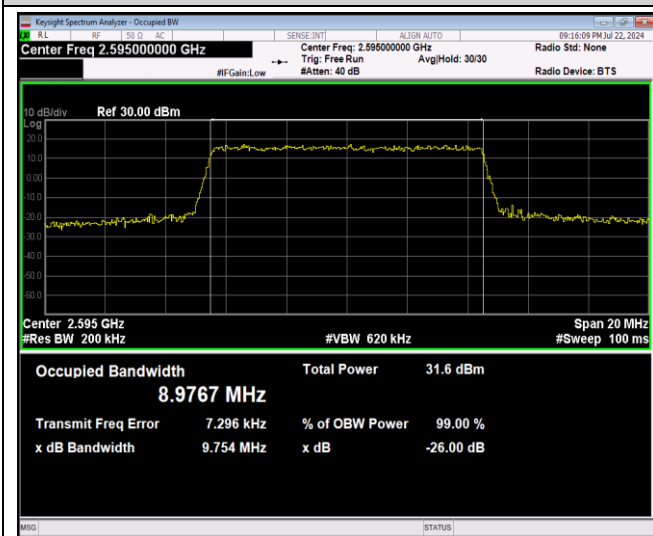

Band41-5MHz-16QAM-41215-25RB#0

Band41-5MHz-64QAM-40065-25RB#0

Band41-5MHz-64QAM-40640-25RB#0

Band41-5MHz-64QAM-41215-25RB#0

Band41-10MHz-QPSK-40090-50RB#0

Band41-10MHz-QPSK-40640-50RB#0

Band41-10MHz-QPSK-41190-50RB#0