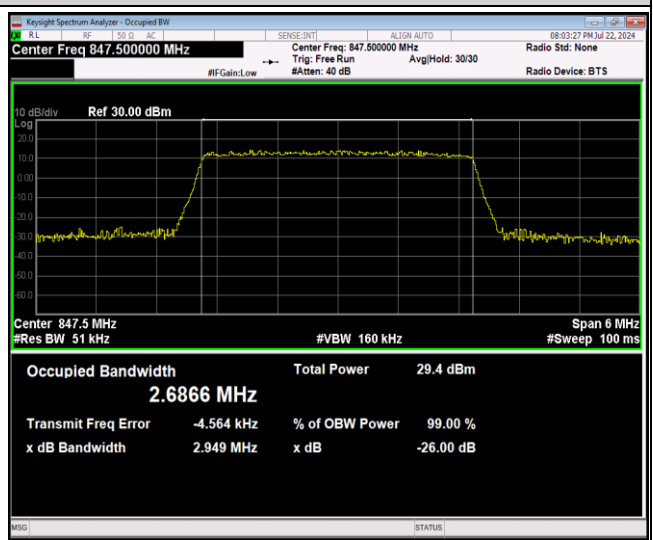

Band5-3MHz-16QAM-20635-15RB#0

Band5-3MHz-64QAM-20415-15RB#0

Band5-3MHz-64QAM-20525-15RB#0

Band5-3MHz-64QAM-20635-15RB#0

Band5-5MHz-QPSK-20425-25RB#0

Band5-5MHz-QPSK-20525-25RB#0

Band5-5MHz-QPSK-20625-25RB#0