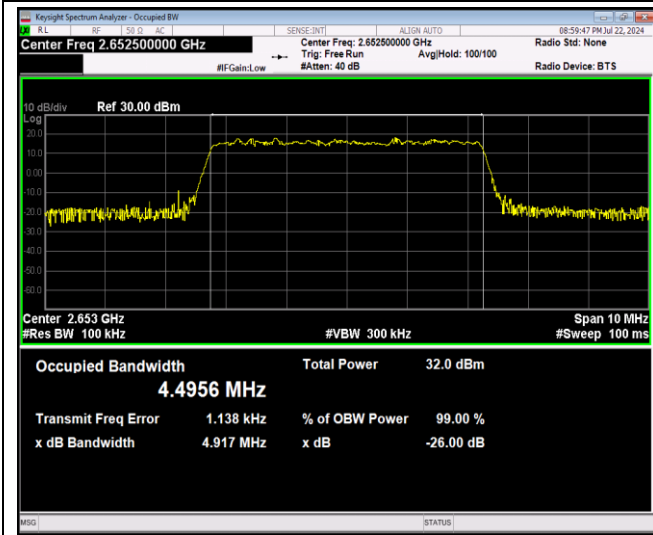

Band7-20MHz-64QAM-21100-100RB#0

Band7-20MHz-64QAM-21350-100RB#0

Band41-5MHz-QPSK-40065-25RB#0

Band41-5MHz-QPSK-40640-25RB#0

Band41-5MHz-QPSK-41215-25RB#0

Band41-5MHz-16QAM-40065-25RB#0

Band41-5MHz-16QAM-40640-25RB#0