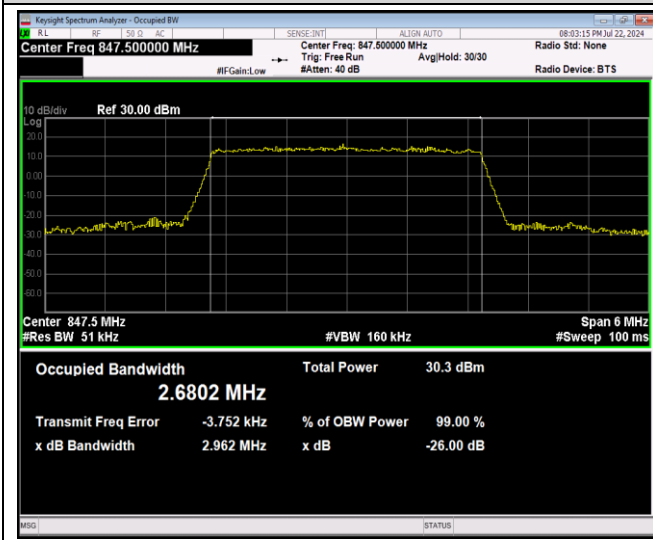

Band5-3MHz-16QAM-20635-15RB#0

Band5-3MHz-64QAM-20415-15RB#0

Band5-3MHz-64QAM-20525-15RB#0

Band5-3MHz-64QAM-20635-15RB#0

Band5-5MHz-QPSK-20425-25RB#0

Band5-5MHz-QPSK-20525-25RB#0

Band5-5MHz-QPSK-20625-25RB#0