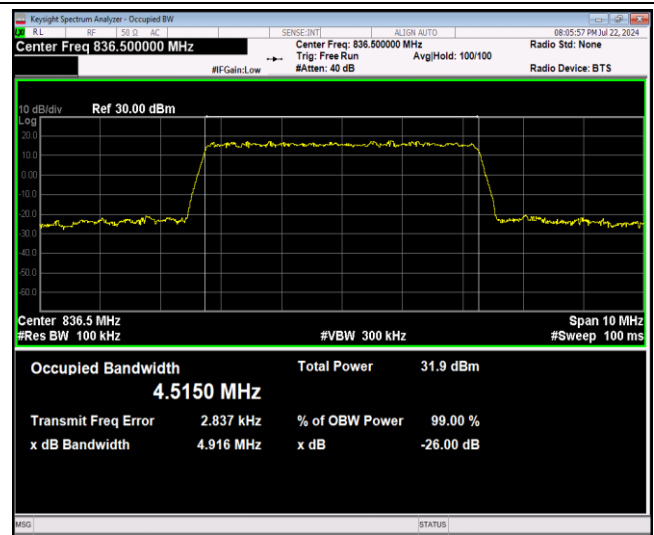

Band5-3MHz-16QAM-20635-15RB#0

Band5-3MHz-64QAM-20415-15RB#0

Band5-3MHz-64QAM-20525-15RB#0

Band5-3MHz-64QAM-20635-15RB#0

Band5-5MHz-QPSK-20425-25RB#0

Band5-5MHz-QPSK-20525-25RB#0

Band5-5MHz-QPSK-20625-25RB#0