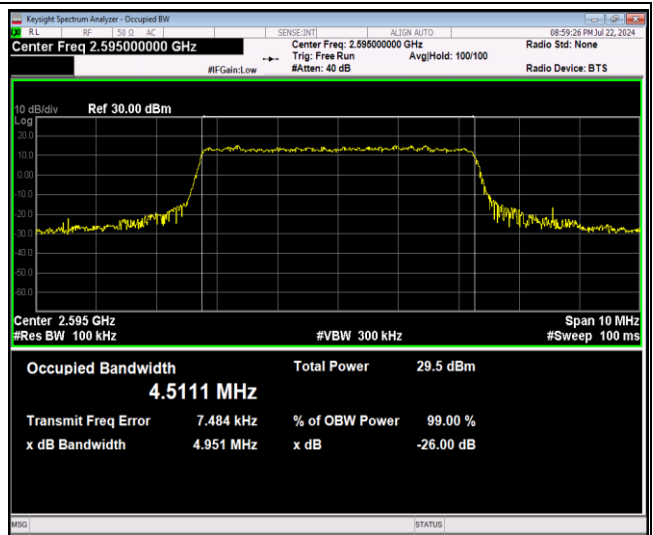

Band41-5MHz-16QAM-41215-25RB#0

Band41-5MHz-64QAM-40065-25RB#0

Band41-5MHz-64QAM-40640-25RB#0

Band41-5MHz-64QAM-41215-25RB#0

Band41-10MHz-QPSK-40090-50RB#0

Band41-10MHz-QPSK-40640-50RB#0

Band41-10MHz-QPSK-41190-50RB#0