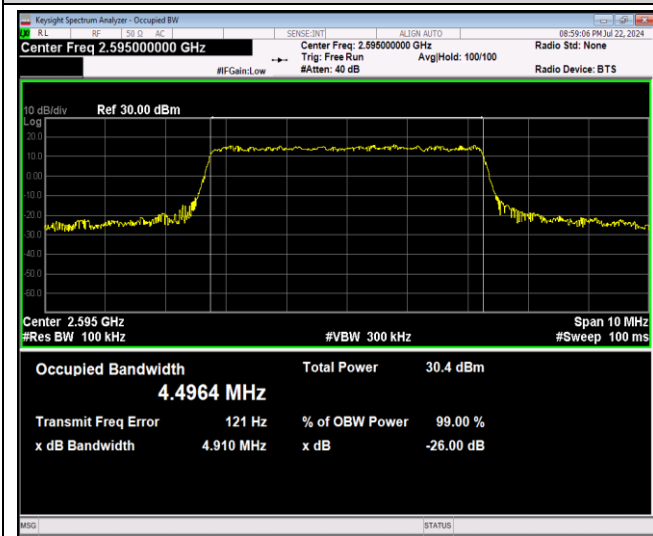

Band41-5MHz-16QAM-40640-25RB#0

Band41-5MHz-64QAM-40065-25RB#0