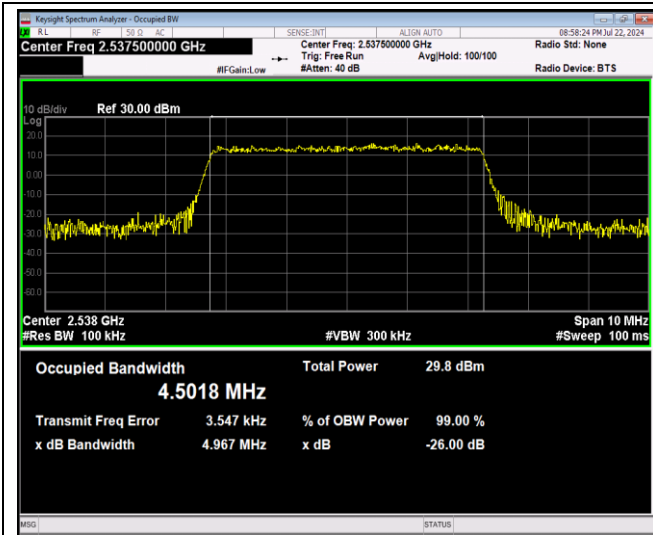

Band41-5MHz-64QAM-40065-25RB#0

Band41-5MHz-64QAM-41215-25RB#0