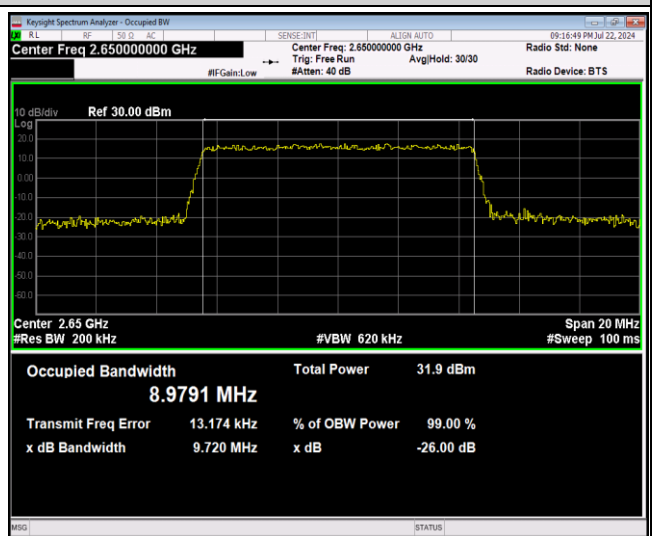

Band41-10MHz-QPSK-41190-50RB#0

Band41-10MHz-16QAM-40640-50RB#0