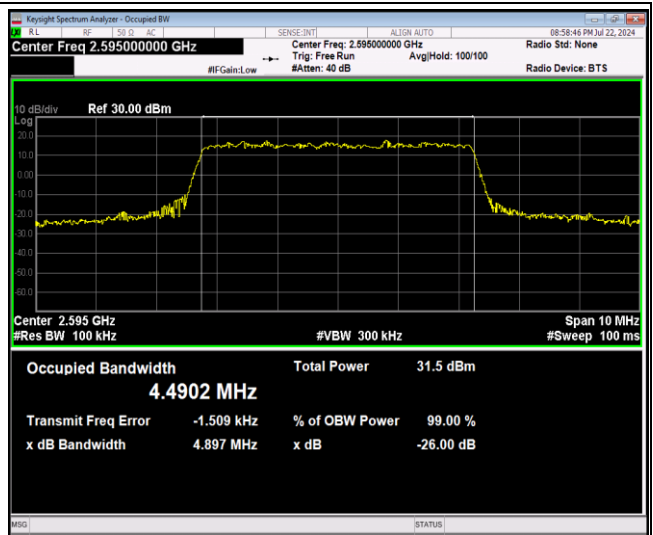

Band7-20MHz-64QAM-21100-100RB#0

Band7-20MHz-64QAM-21350-100RB#0

Band41-5MHz-QPSK-40065-25RB#0

Band41-5MHz-QPSK-40640-25RB#0

Band41-5MHz-QPSK-41215-25RB#0

Band41-5MHz-16QAM-40065-25RB#0

Band41-5MHz-16QAM-40640-25RB#0