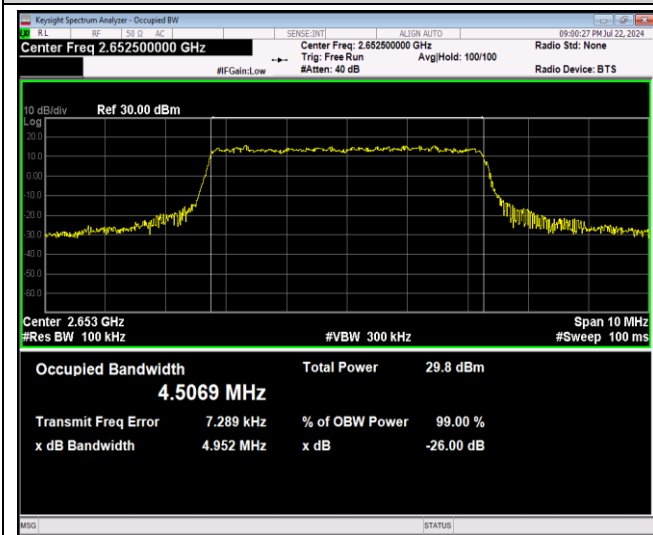

Band41-5MHz-16QAM-41215-25RB#0

Band41-5MHz-64QAM-40065-25RB#0

Band41-5MHz-64QAM-40640-25RB#0

Band41-5MHz-64QAM-41215-25RB#0

Band41-10MHz-QPSK-40090-50RB#0

Band41-10MHz-QPSK-40640-50RB#0

Band41-10MHz-QPSK-41190-50RB#0