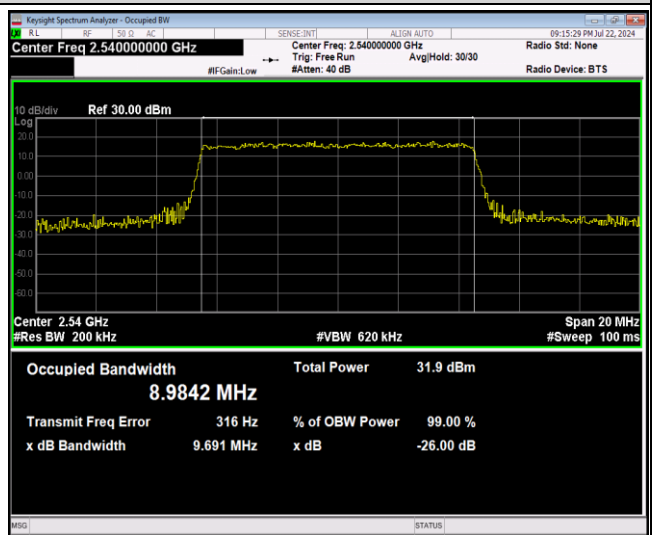

Band41-5MHz-16QAM-41215-25RB#0

Band41-5MHz-64QAM-40065-25RB#0

Band41-5MHz-64QAM-40640-25RB#0

Band41-5MHz-64QAM-41215-25RB#0

Band41-10MHz-QPSK-40090-50RB#0

Band41-10MHz-QPSK-40640-50RB#0

Band41-10MHz-QPSK-41190-50RB#0