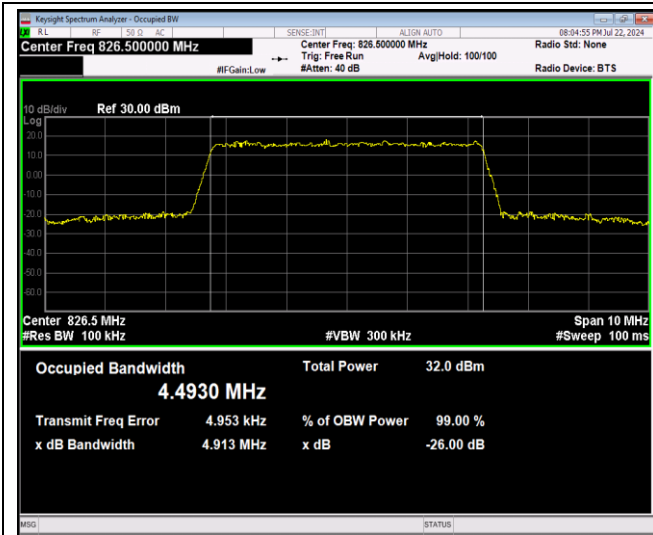

Band5-3MHz-16QAM-20635-15RB#0

Band5-3MHz-64QAM-20415-15RB#0

Band5-3MHz-64QAM-20525-15RB#0

Band5-3MHz-64QAM-20635-15RB#0

Band5-5MHz-QPSK-20425-25RB#0

Band5-5MHz-QPSK-20525-25RB#0

Band5-5MHz-QPSK-20625-25RB#0