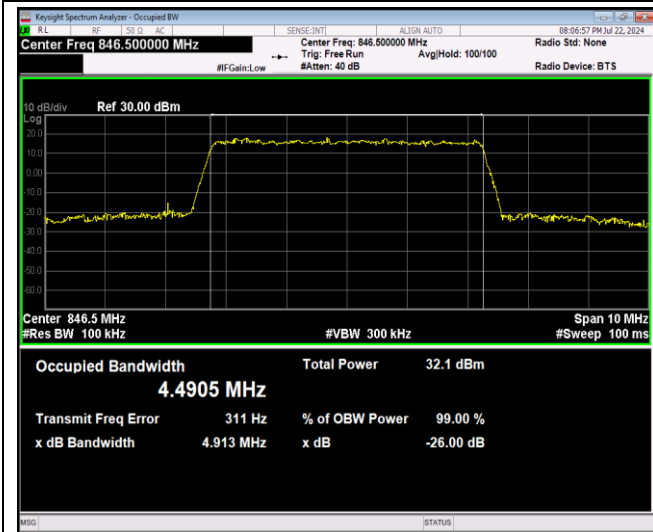

Band5-5MHz-QPSK-20625-25RB#0

Band5-5MHz-16QAM-20525-25RB#0