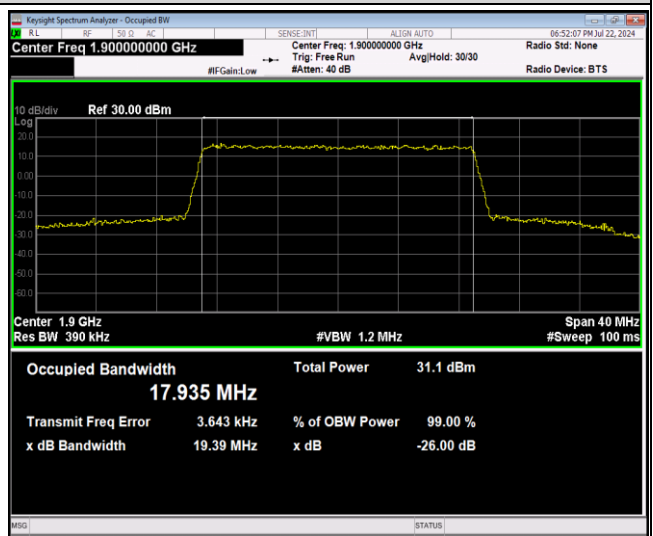

Band2-20MHz-16QAM-19100-100RB#0

Band2-20MHz-64QAM-18700-100RB#0

Band2-20MHz-64QAM-18900-100RB#0

Band2-20MHz-64QAM-19100-100RB#0

Band4-1.4MHz-QPSK-19957-6RB#0

Band4-1.4MHz-QPSK-20175-6RB#0

Band4-1.4MHz-QPSK-20393-6RB#0