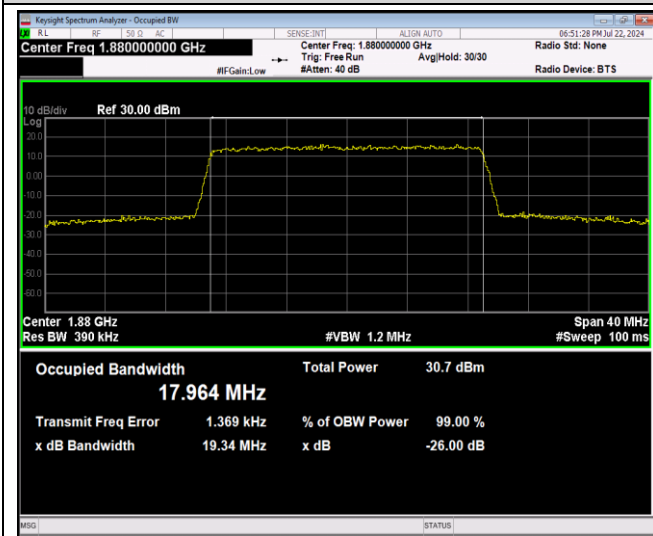

Band2-20MHz-16QAM-19100-100RB#0

Band2-20MHz-64QAM-18700-100RB#0

Band2-20MHz-64QAM-18900-100RB#0

Band2-20MHz-64QAM-19100-100RB#0

Band4-1.4MHz-QPSK-19957-6RB#0

Band4-1.4MHz-QPSK-20175-6RB#0

Band4-1.4MHz-QPSK-20393-6RB#0