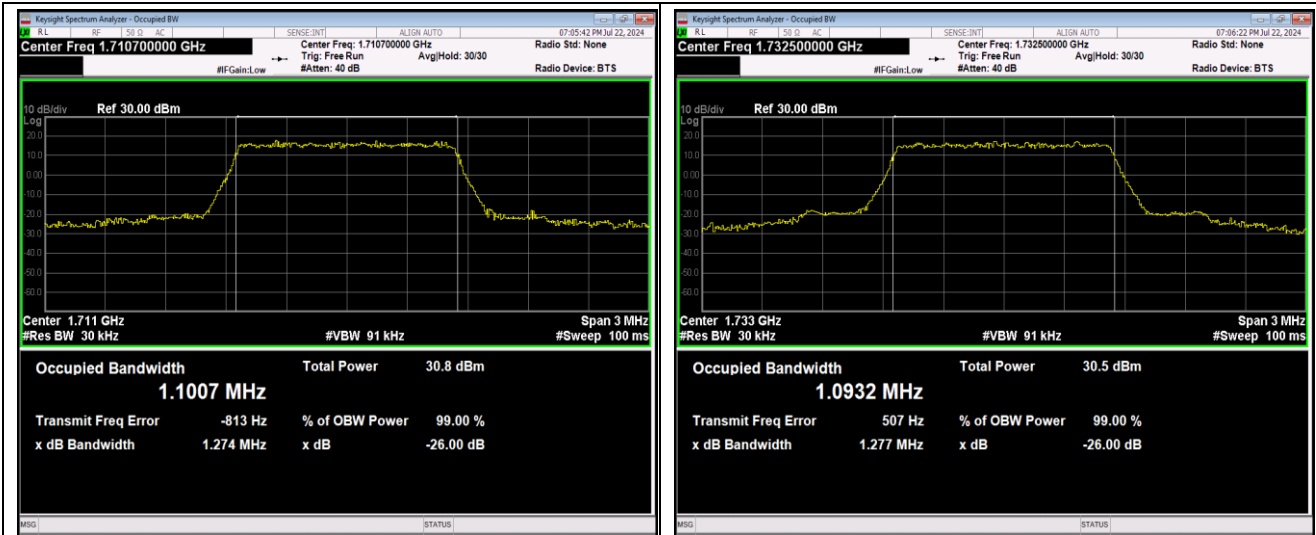

Band2-20MHz-16QAM-19100-100RB#0

Band2-20MHz-64QAM-18700-100RB#0

Band2-20MHz-64QAM-18900-100RB#0

Band2-20MHz-64QAM-19100-100RB#0

Band4-1.4MHz-QPSK-19957-6RB#0

Band4-1.4MHz-QPSK-20175-6RB#0

Band4-1.4MHz-QPSK-20393-6RB#0