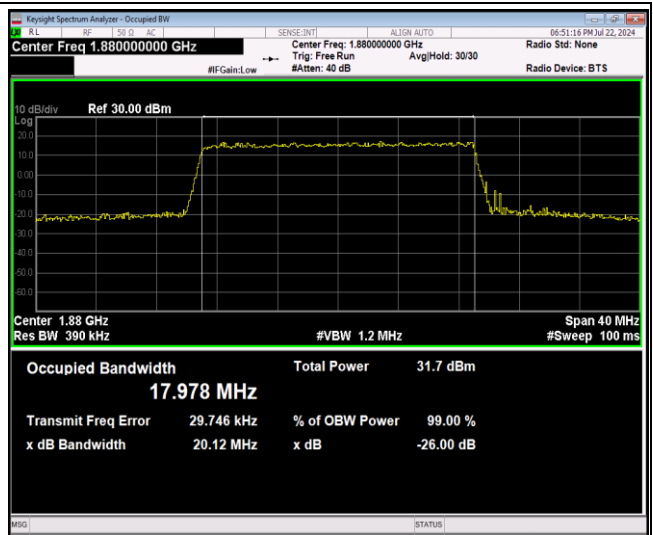

Band2-20MHz-16QAM-19100-100RB#0

Band2-20MHz-64QAM-18700-100RB#0

Band2-20MHz-64QAM-18900-100RB#0

Band2-20MHz-64QAM-19100-100RB#0

Band4-1.4MHz-QPSK-19957-6RB#0

Band4-1.4MHz-QPSK-20175-6RB#0

Band4-1.4MHz-QPSK-20393-6RB#0