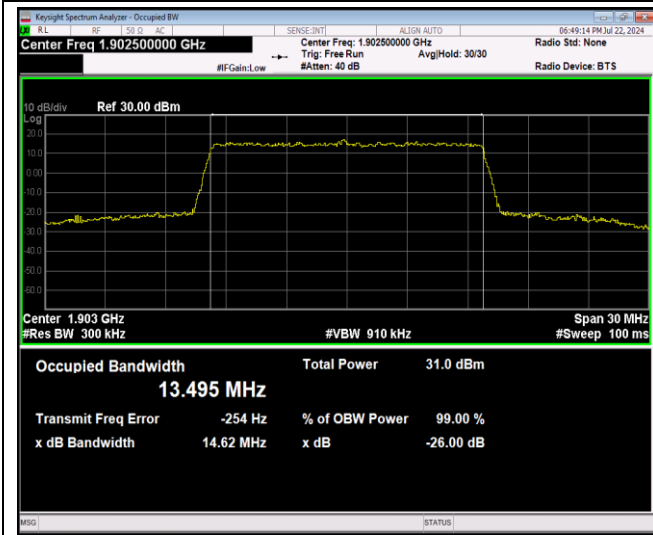

Band2-15MHz-16QAM-19125-75RB#0

Band2-15MHz-64QAM-18675-75RB#0

Band2-15MHz-64QAM-18900-75RB#0

Band2-15MHz-64QAM-19125-75RB#0

Band2-20MHz-QPSK-18700-100RB#0

Band2-20MHz-QPSK-18900-100RB#0

Band2-20MHz-QPSK-19100-100RB#0