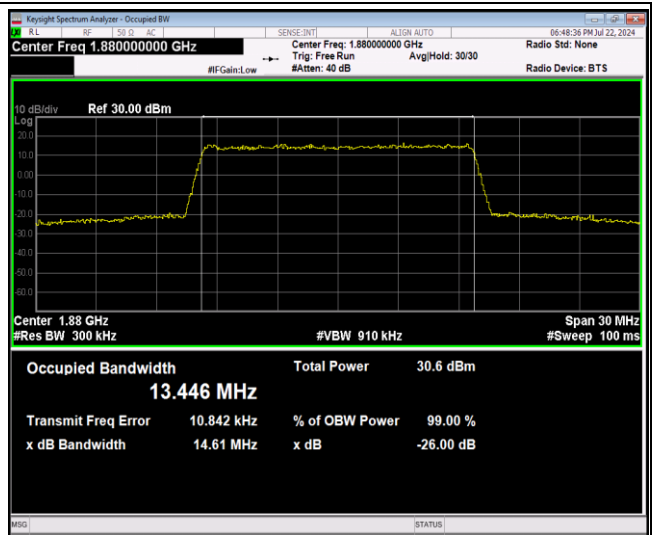

Band2-15MHz-16QAM-19125-75RB#0

Band2-15MHz-64QAM-18675-75RB#0

Band2-15MHz-64QAM-18900-75RB#0

Band2-15MHz-64QAM-19125-75RB#0

Band2-20MHz-QPSK-18700-100RB#0

Band2-20MHz-QPSK-18900-100RB#0

Band2-20MHz-QPSK-19100-100RB#0