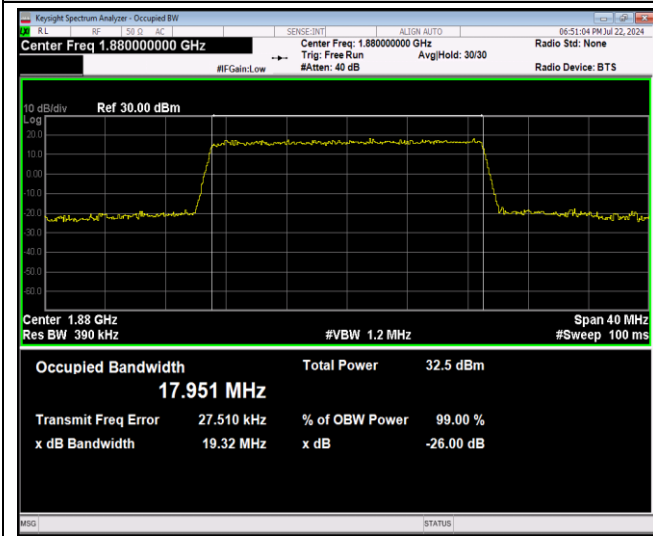

Band2-15MHz-16QAM-19125-75RB#0

Band2-15MHz-64QAM-18675-75RB#0

Band2-15MHz-64QAM-18900-75RB#0

Band2-15MHz-64QAM-19125-75RB#0

Band2-20MHz-QPSK-18700-100RB#0

Band2-20MHz-QPSK-18900-100RB#0

Band2-20MHz-QPSK-19100-100RB#0