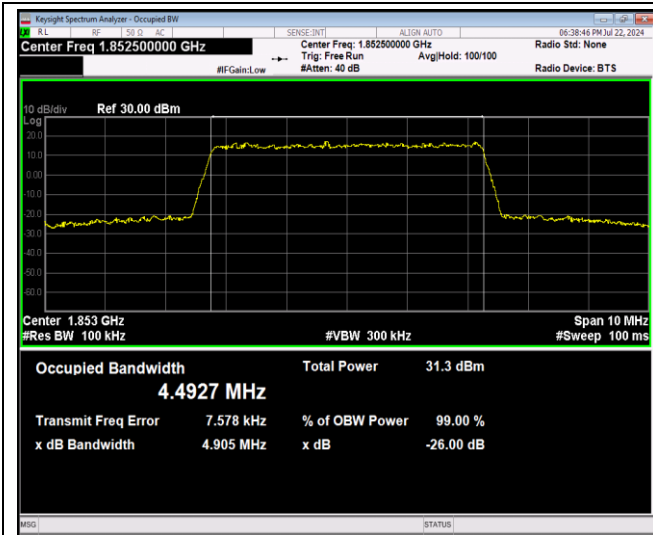

## Test Graphs

Band2-5MHz-QPSK-19175-25RB#0

Band2-5MHz-16QAM-18625-25RB#0

Band2-5MHz-16QAM-18900-25RB#0

Band2-5MHz-16QAM-19175-25RB#0

Band2-5MHz-64QAM-18625-25RB#0

Band2-5MHz-64QAM-18900-25RB#0

Band2-5MHz-64QAM-19175-25RB#0