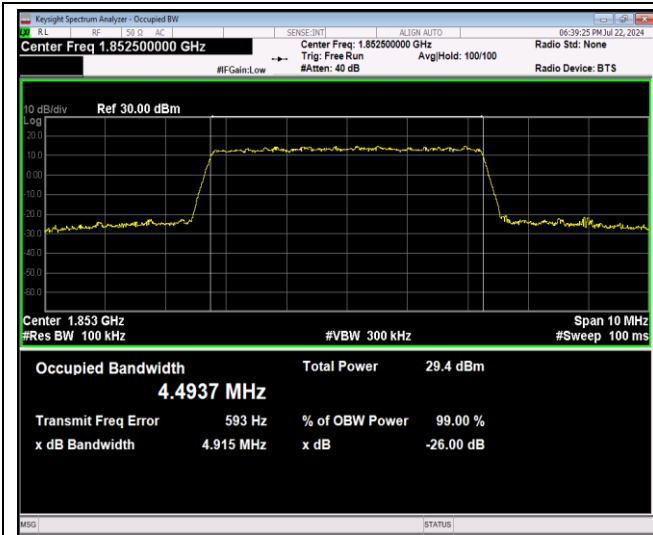

## Test Graphs

Band2-5MHz-QPSK-19175-25RB#0

Band2-5MHz-16QAM-18625-25RB#0

Band2-5MHz-16QAM-18900-25RB#0

Band2-5MHz-16QAM-19175-25RB#0

Band2-5MHz-64QAM-18625-25RB#0

Band2-5MHz-64QAM-18900-25RB#0

Band2-5MHz-64QAM-19175-25RB#0