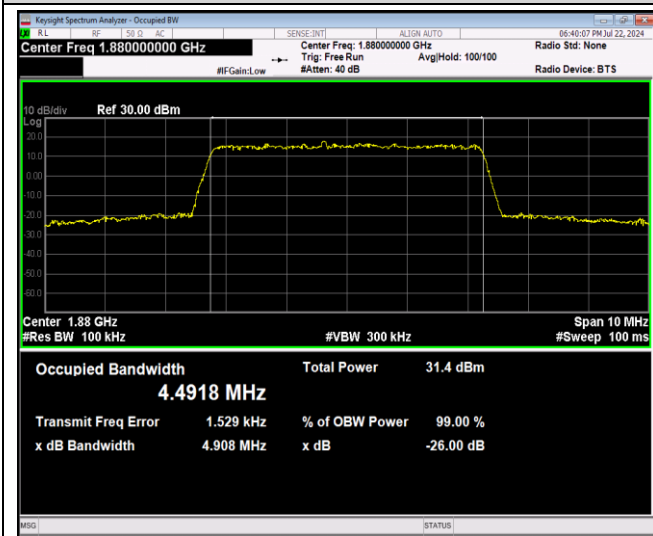

## Test Graphs

Band2-5MHz-QPSK-19175-25RB#0

Band2-5MHz-16QAM-18625-25RB#0

Band2-5MHz-16QAM-18900-25RB#0

Band2-5MHz-16QAM-19175-25RB#0

Band2-5MHz-64QAM-18625-25RB#0

Band2-5MHz-64QAM-18900-25RB#0

Band2-5MHz-64QAM-19175-25RB#0