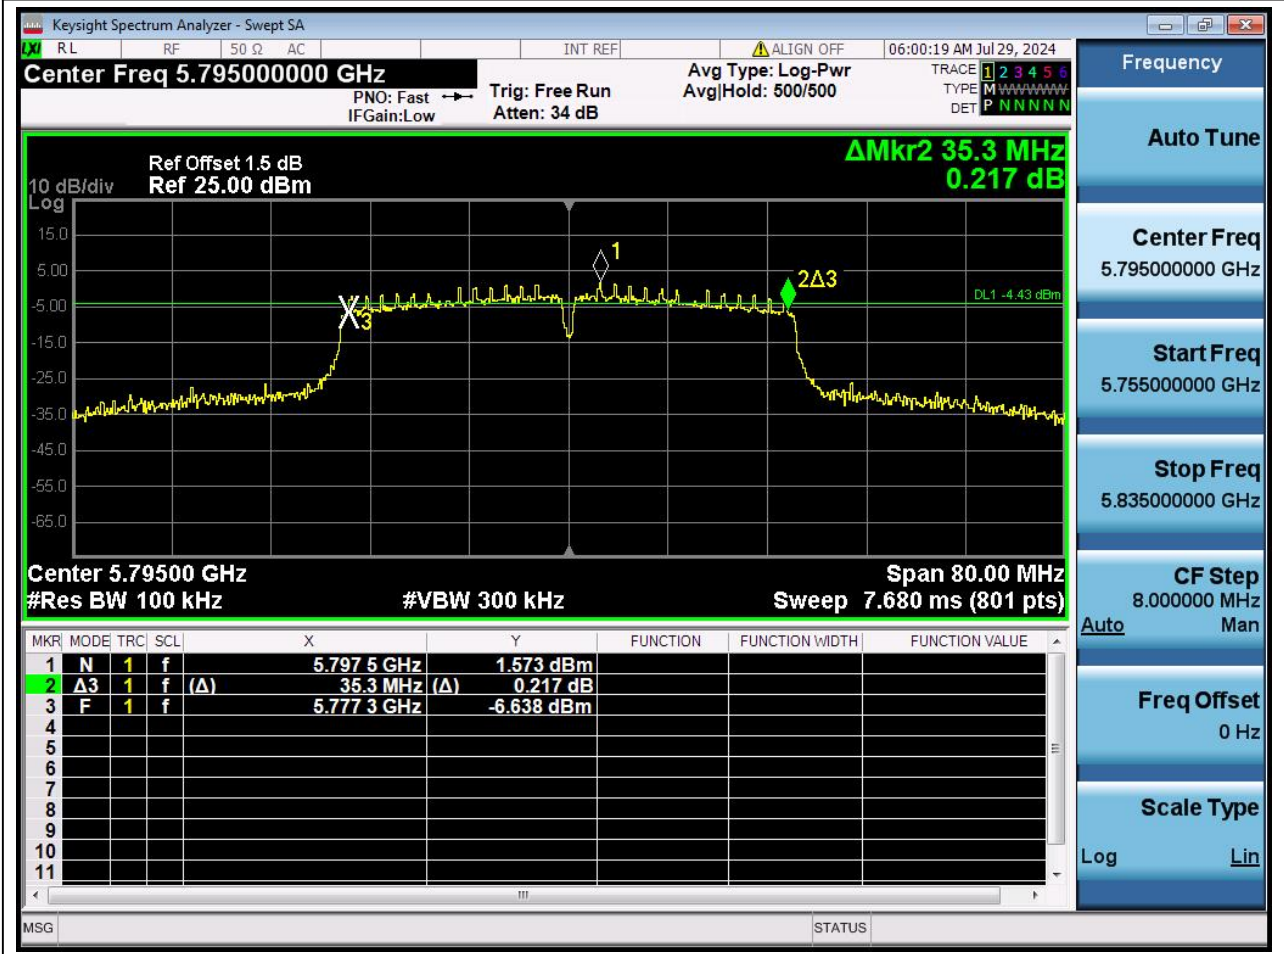

13. 802.11ac_40M_Band4_H

13.1 A.2.1-6dB BandWidth(ANT0)

Center Frequency (MHz)	XdB Down	RBW (MHz)	Detector	Limit (MHz)	XdB BandWidth (MHz)	Verdict
5795	6	0.1	Peak	0.5	35.300293	Pass