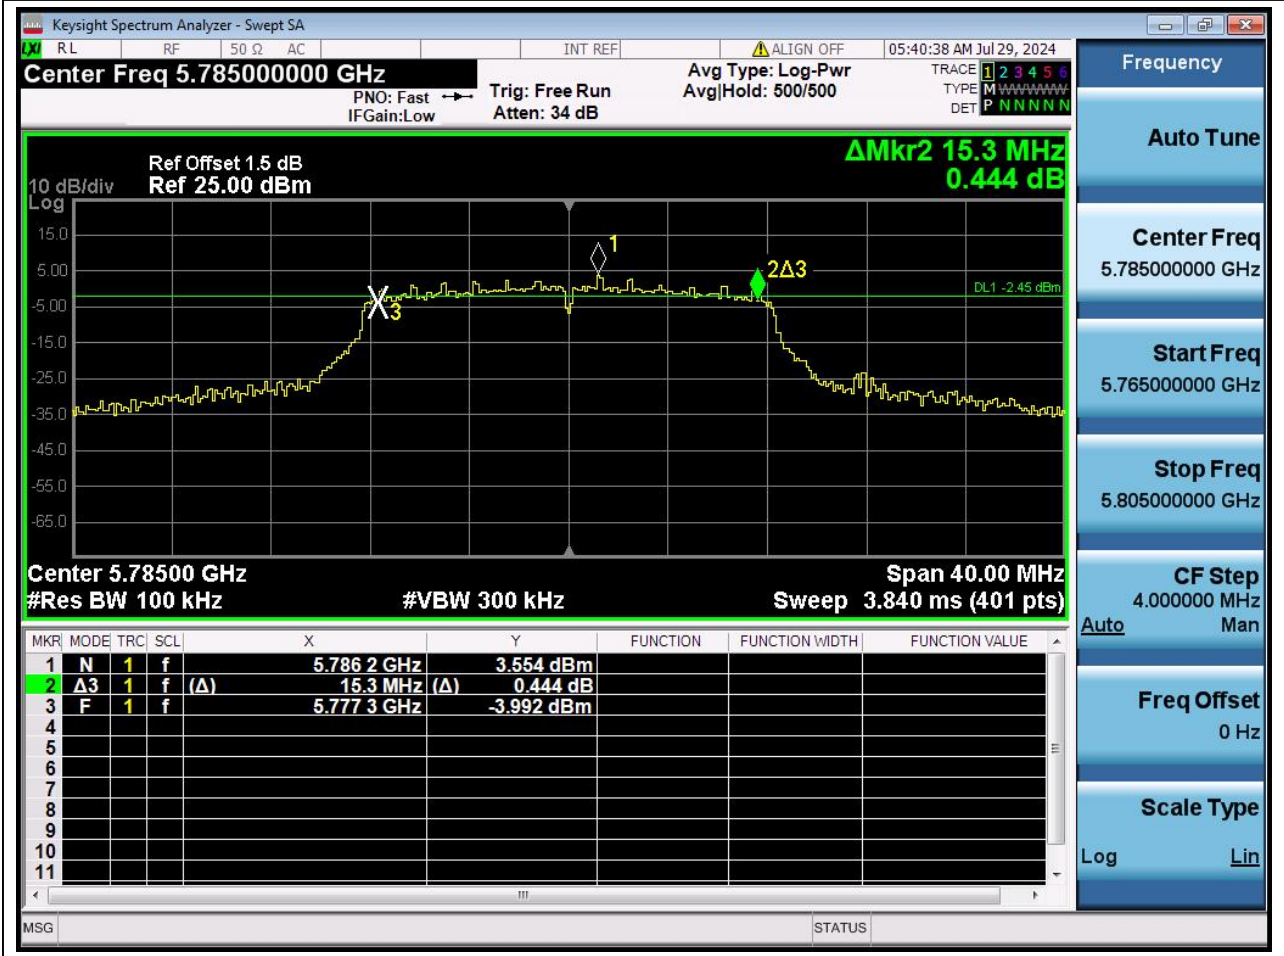

2. 802.11a_20M_Band4_M

2.1 A.2.1-6dB BandWidth(ANT0)

Center Frequency (MHz)	XdB Down	RBW (MHz)	Detector	Limit (MHz)	XdB BandWidth (MHz)	Verdict
5785	6	0.1	Peak	0.5	15.300293	Pass