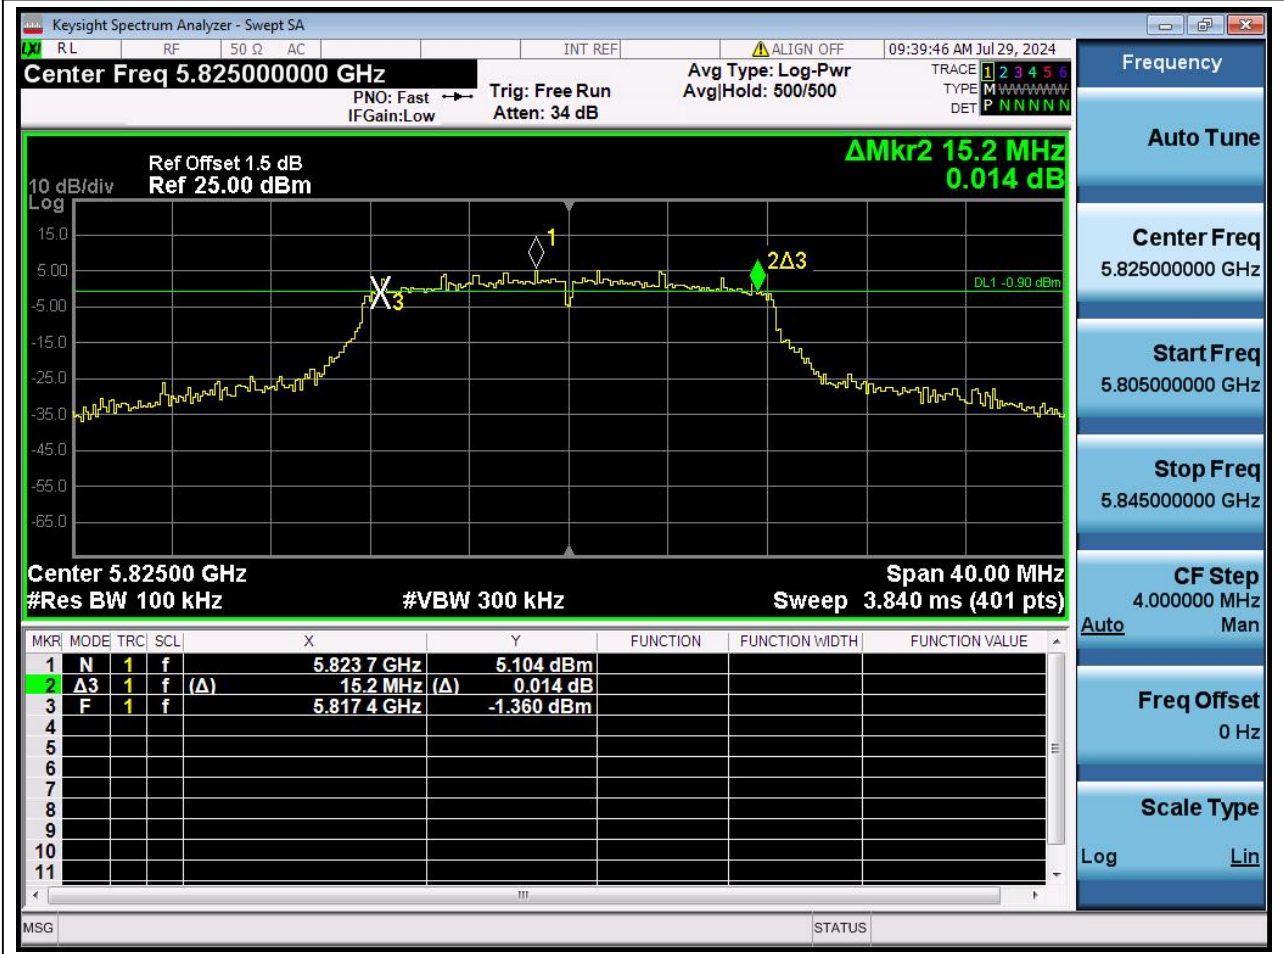

3. 802.11a_20M_Band4_H

3.1 A.2.1-6dB BandWidth(ANT1)

Center Frequency (MHz)	XdB Down	RBW (MHz)	Detector	Limit (MHz)	XdB BandWidth (MHz)	Verdict
5825	6	0.1	Peak	0.5	15.200195	Pass