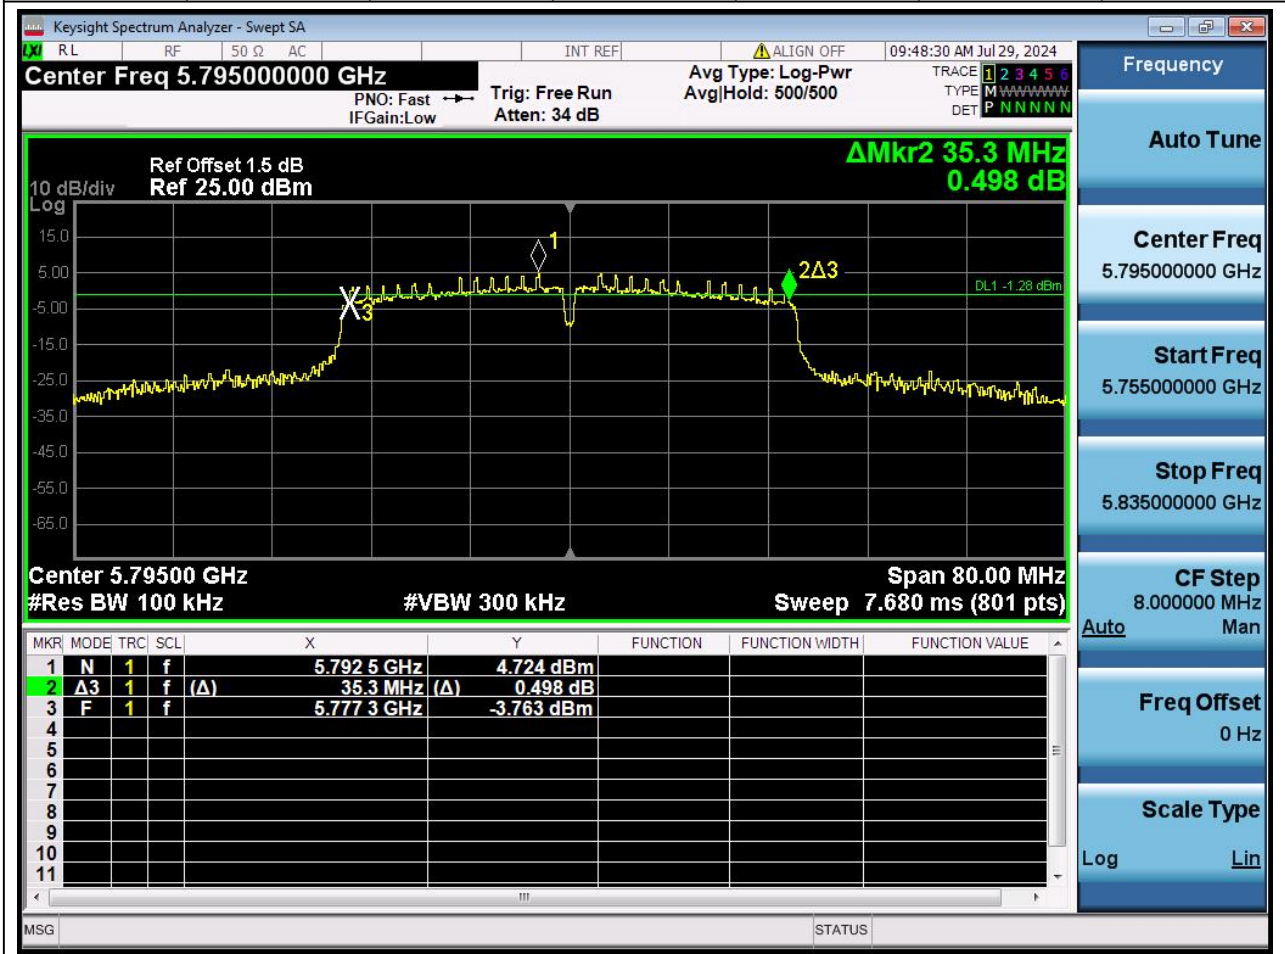

8. 802.11n_40M_Band4_H

8.1 A.2.1-6dB BandWidth(ANT1)

Center Frequency (MHz)	XdB Down	RBW (MHz)	Detector	Limit (MHz)	XdB BandWidth (MHz)	Verdict
5795	6	0.1	Peak	0.5	35.300293	Pass