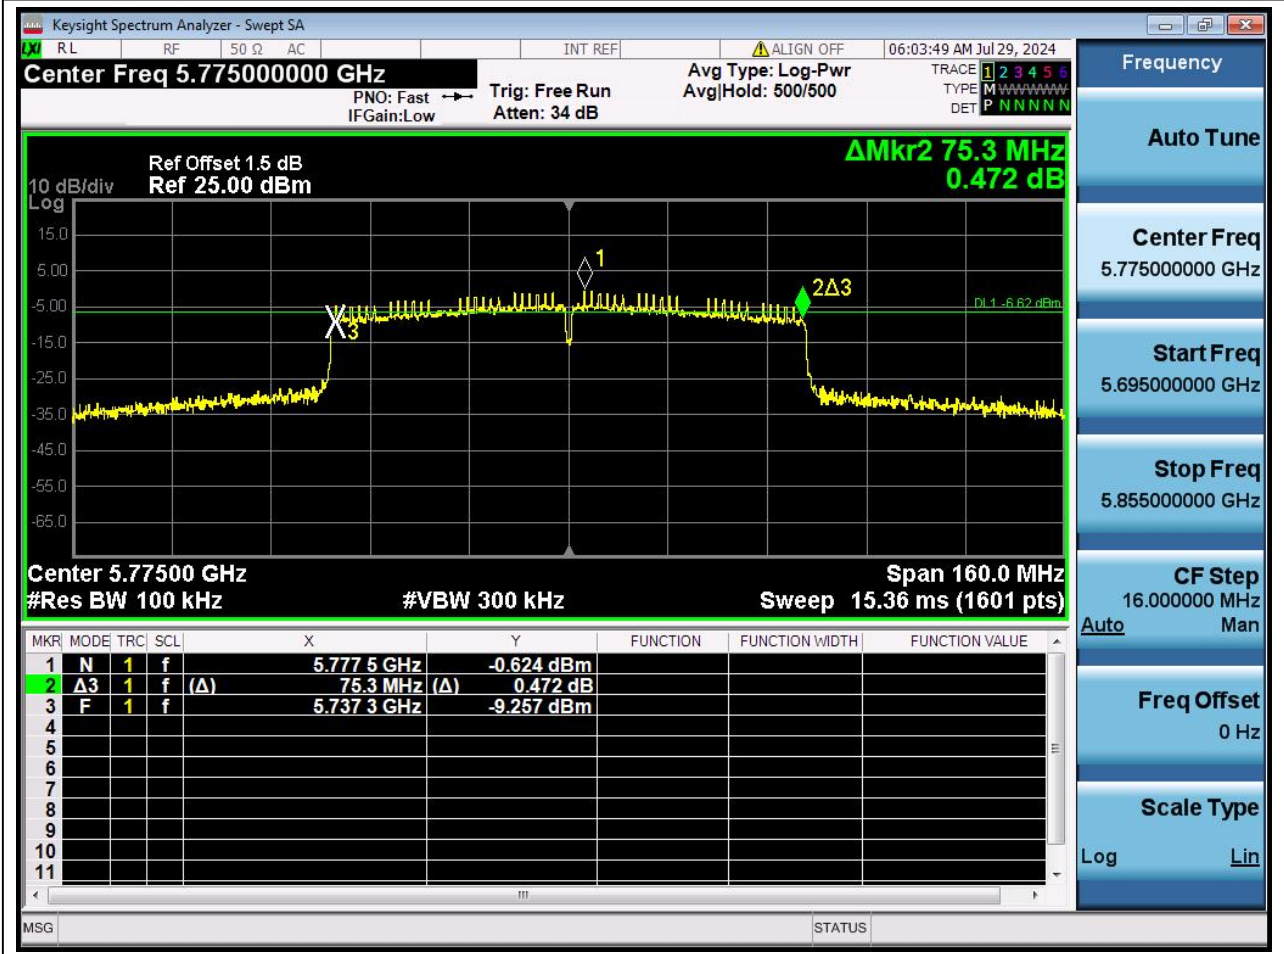

14. 802.11ac_80M_Band4_M

14.1 A.2.1-6dB BandWidth(ANT0)

Center Frequency (MHz)	XdB Down	RBW (MHz)	Detector	Limit (MHz)	XdB BandWidth (MHz)	Verdict
5775	6	0.1	Peak	0.5	75.300293	Pass