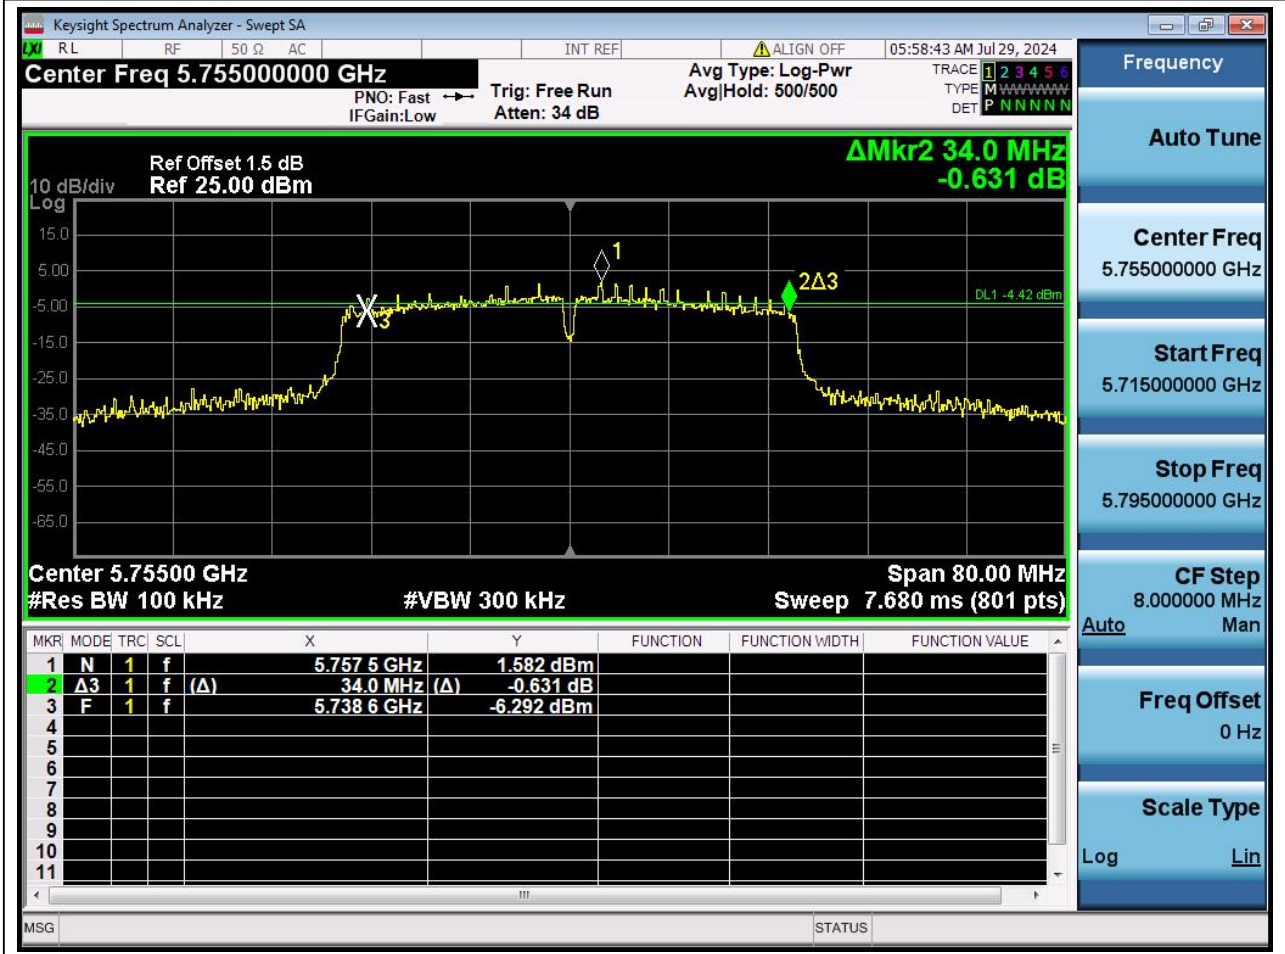

12. 802.11ac_40M_Band4_L

12.1 A.2.1-6dB BandWidth(ANT0)

Center Frequency (MHz)	XdB Down	RBW (MHz)	Detector	Limit (MHz)	XdB BandWidth (MHz)	Verdict
5755	6	0.1	Peak	0.5	34	Pass