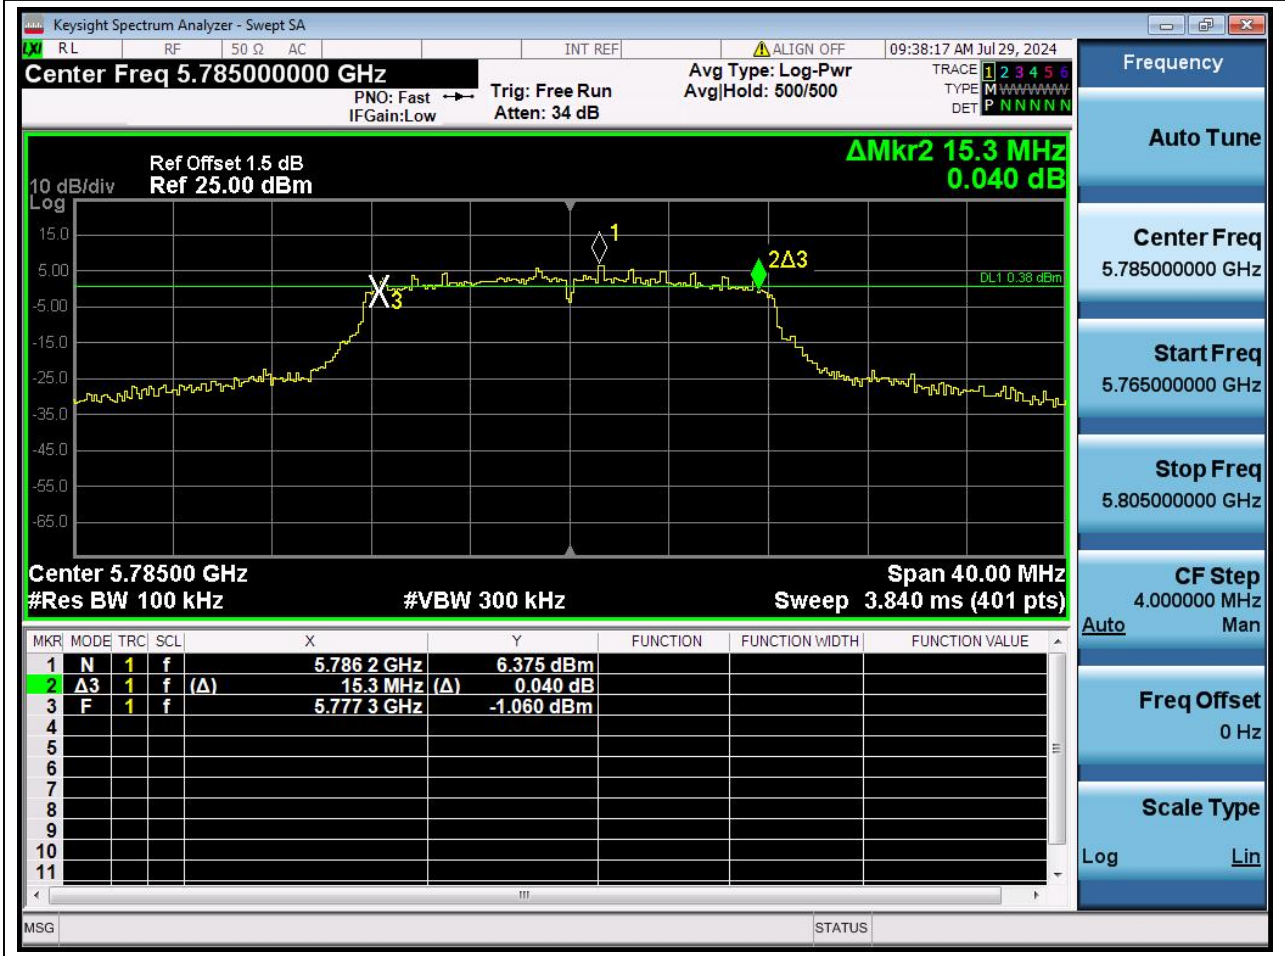

2. 802.11a_20M_Band4_M

2.1 A.2.1-6dB BandWidth(ANT1)

Center Frequency (MHz)	XdB Down	RBW (MHz)	Detector	Limit (MHz)	XdB BandWidth (MHz)	Verdict
5785	6	0.1	Peak	0.5	15.300293	Pass