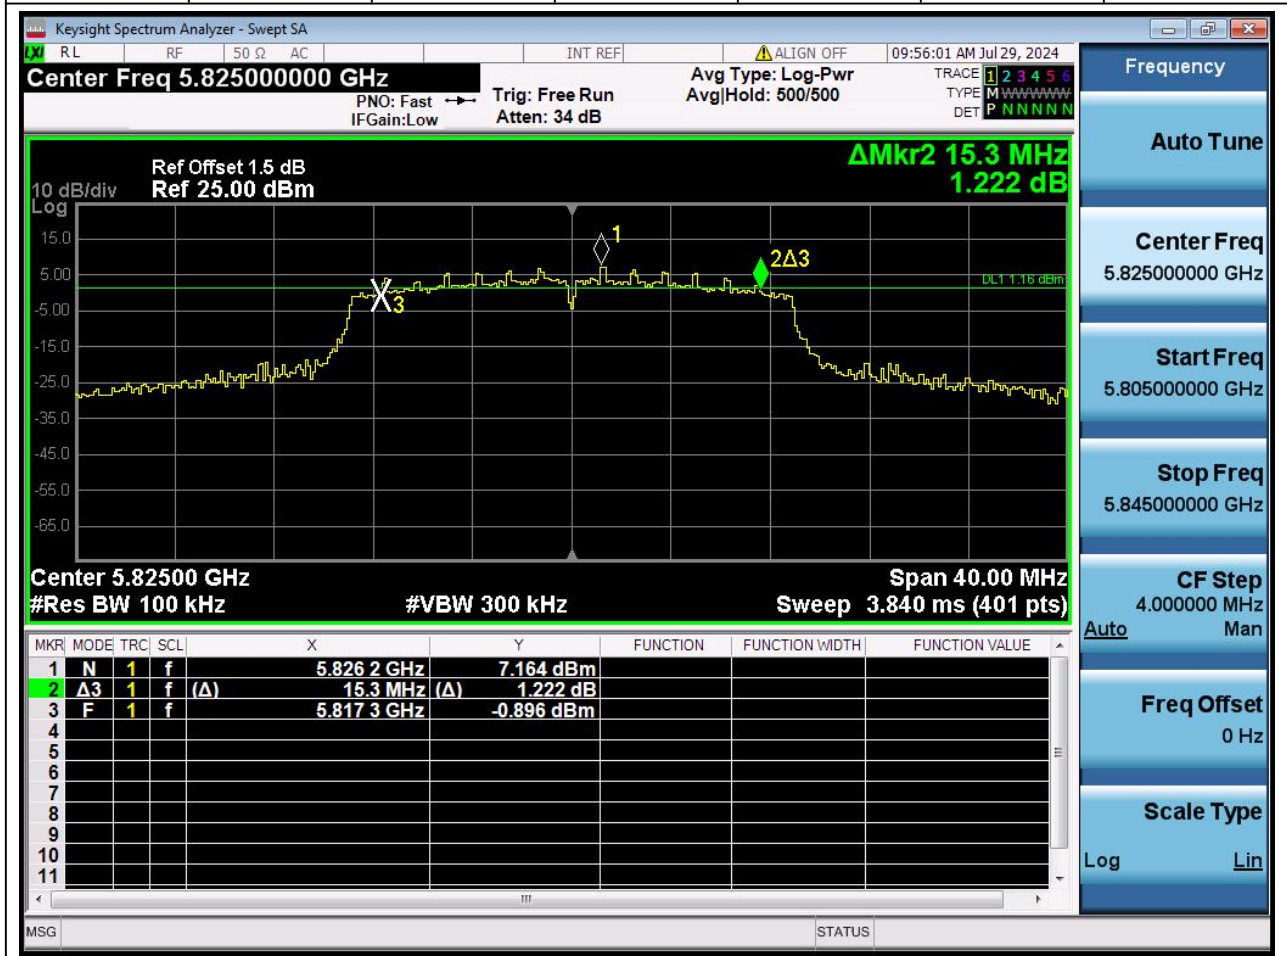

11. 802.11ac_20M_Band4_H

11.1 A.2.1-6dB BandWidth(ANT1)

Center Frequency (MHz)	XdB Down	RBW (MHz)	Detector	Limit (MHz)	XdB BandWidth (MHz)	Verdict
5825	6	0.1	Peak	0.5	15.300293	Pass