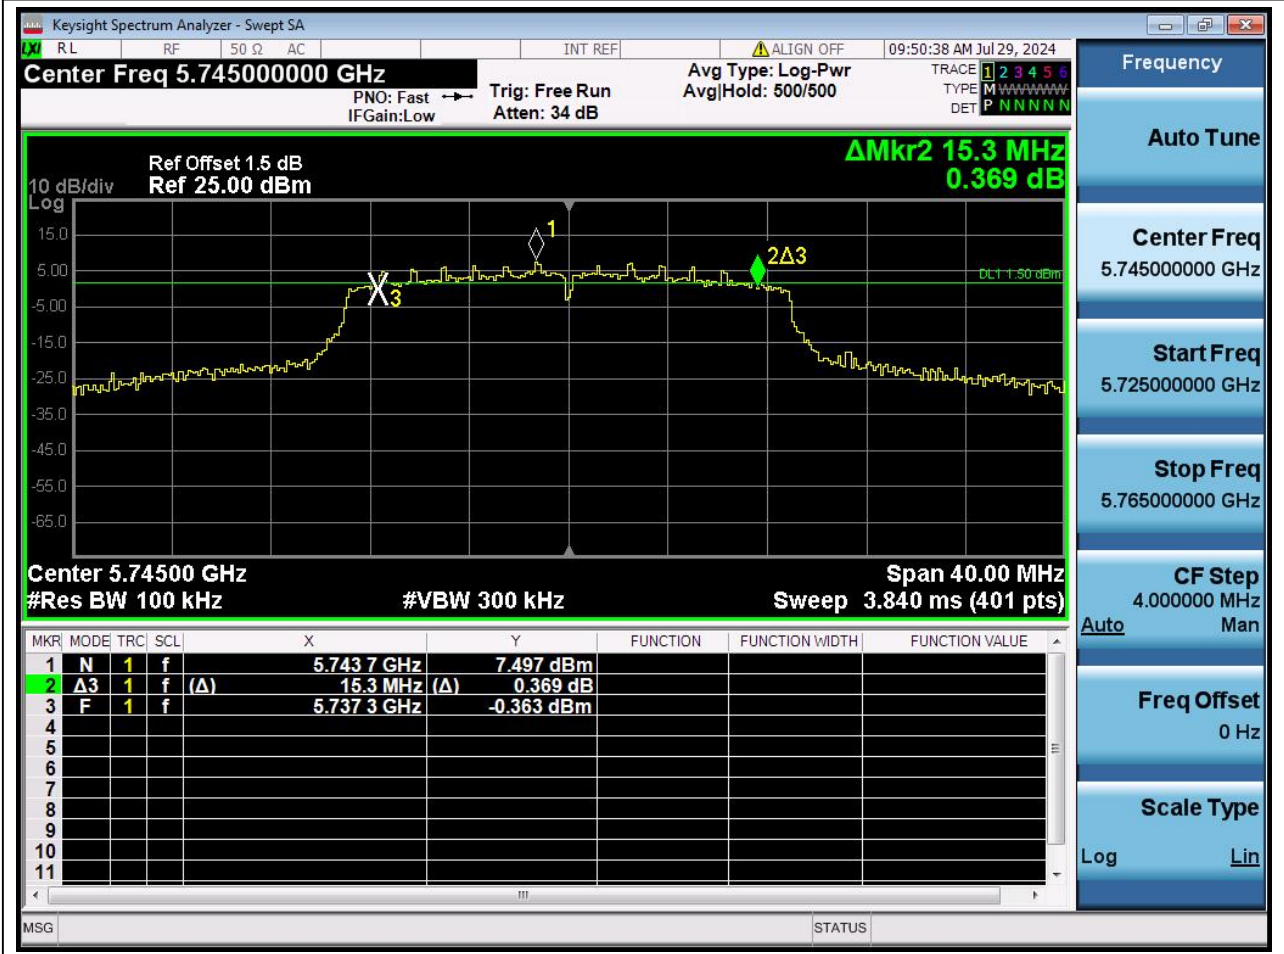

9. 802.11ac_20M_Band4_L

9.1 A.2.1-6dB BandWidth(ANT1)

Center Frequency (MHz)	XdB Down	RBW (MHz)	Detector	Limit (MHz)	XdB BandWidth (MHz)	Verdict
5745	6	0.1	Peak	0.5	15.300293	Pass