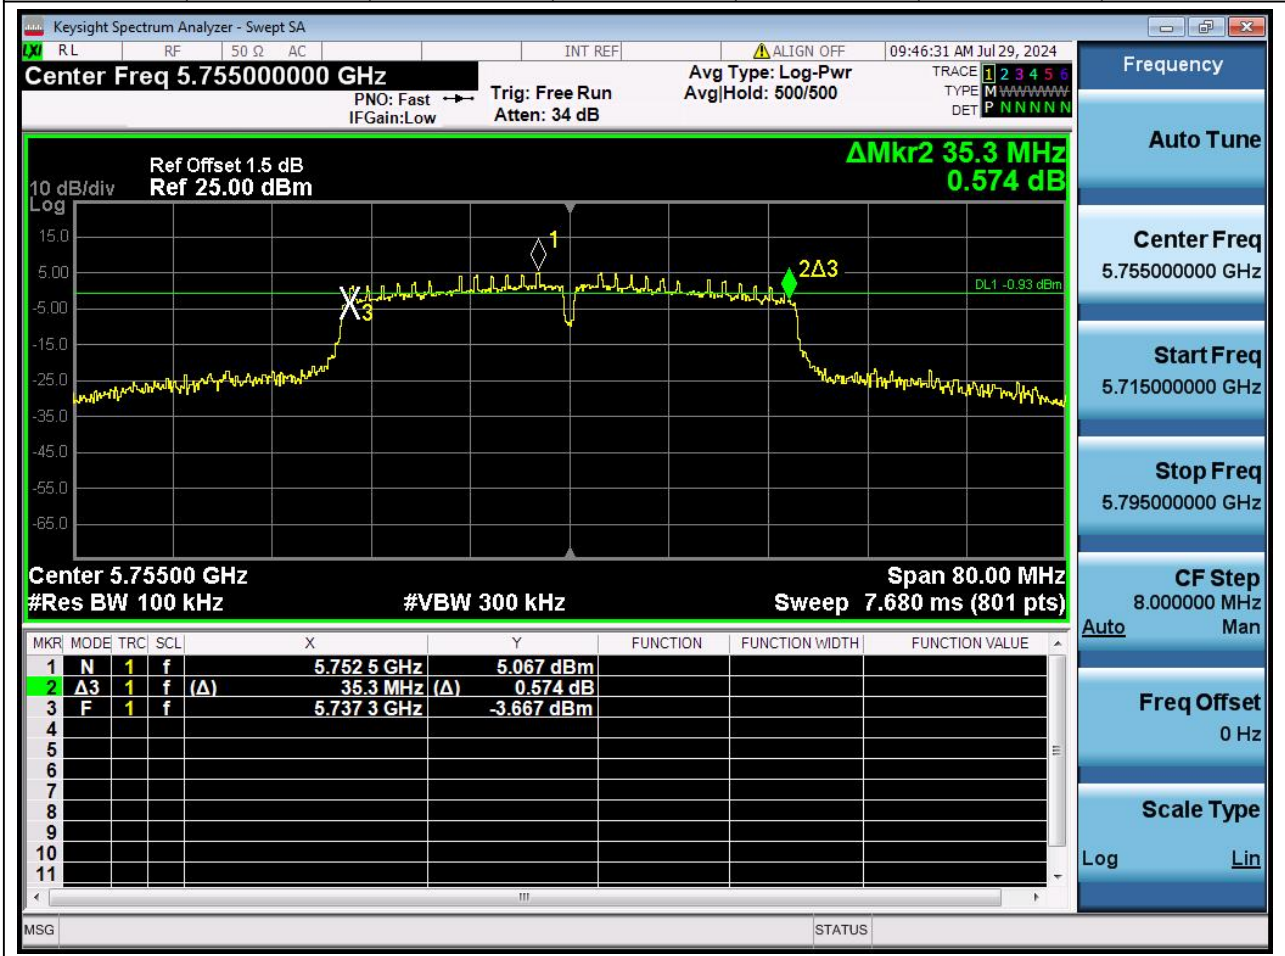

7. 802.11n_40M_Band4_L

7.1 A.2.1-6dB BandWidth(ANT1)

Center Frequency (MHz)	XdB Down	RBW (MHz)	Detector	Limit (MHz)	XdB BandWidth (MHz)	Verdict
5755	6	0.1	Peak	0.5	35.300293	Pass