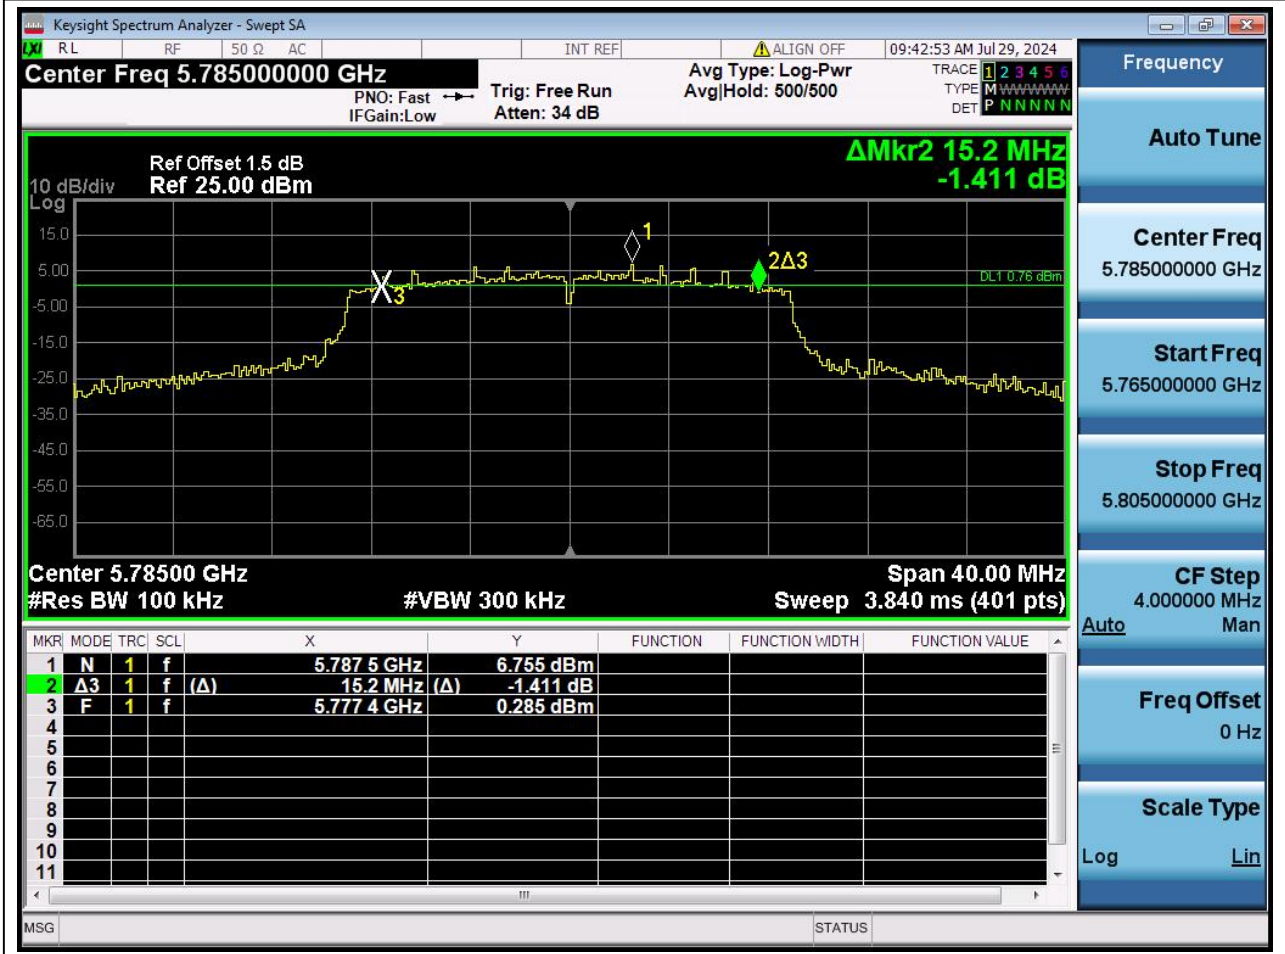

5. 802.11n_20M_Band4_M

5.1 A.2.1-6dB BandWidth(ANT1)

Center Frequency (MHz)	XdB Down	RBW (MHz)	Detector	Limit (MHz)	XdB BandWidth (MHz)	Verdict
5785	6	0.1	Peak	0.5	15.200195	Pass