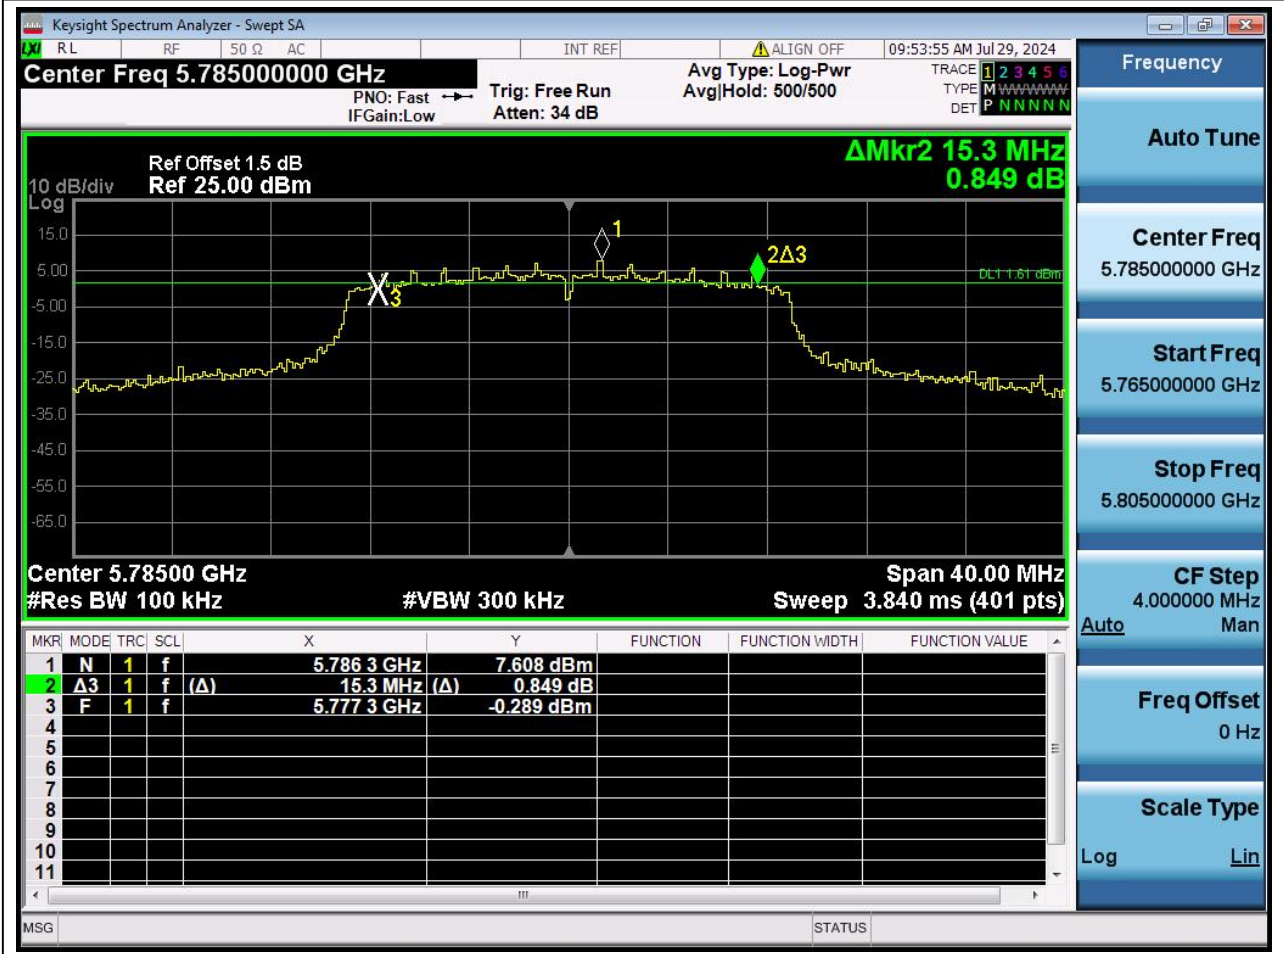

10. 802.11ac_20M_Band4_M

10.1 A.2.1-6dB BandWidth(ANT1)

Center Frequency (MHz)	XdB Down	RBW (MHz)	Detector	Limit (MHz)	XdB BandWidth (MHz)	Verdict
5785	6	0.1	Peak	0.5	15.300293	Pass