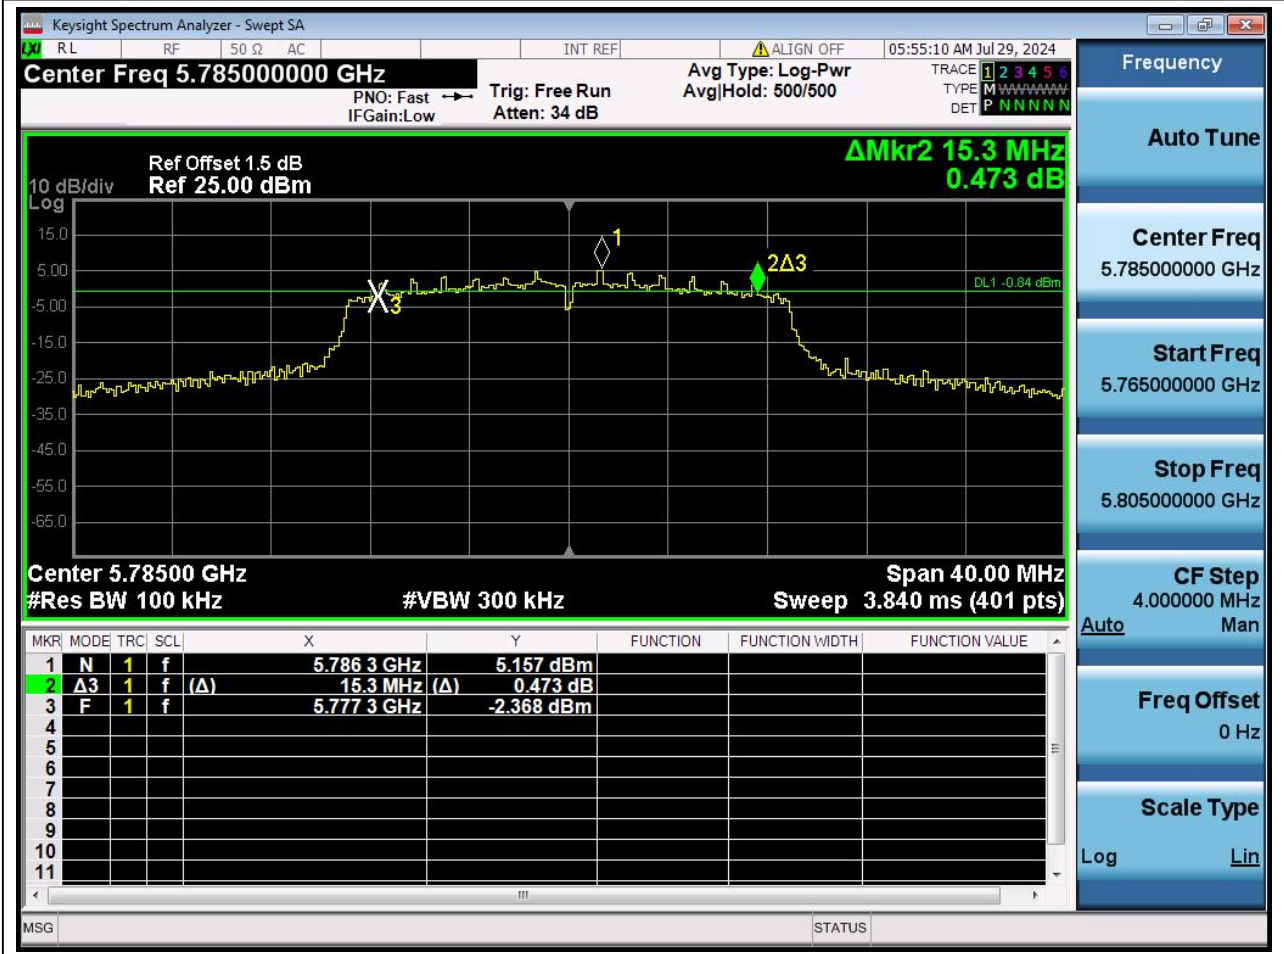

10. 802.11ac_20M_Band4_M

10.1 A.2.1-6dB BandWidth(ANT0)

Center Frequency (MHz)	XdB Down	RBW (MHz)	Detector	Limit (MHz)	XdB BandWidth (MHz)	Verdict
5785	6	0.1	Peak	0.5	15.300293	Pass