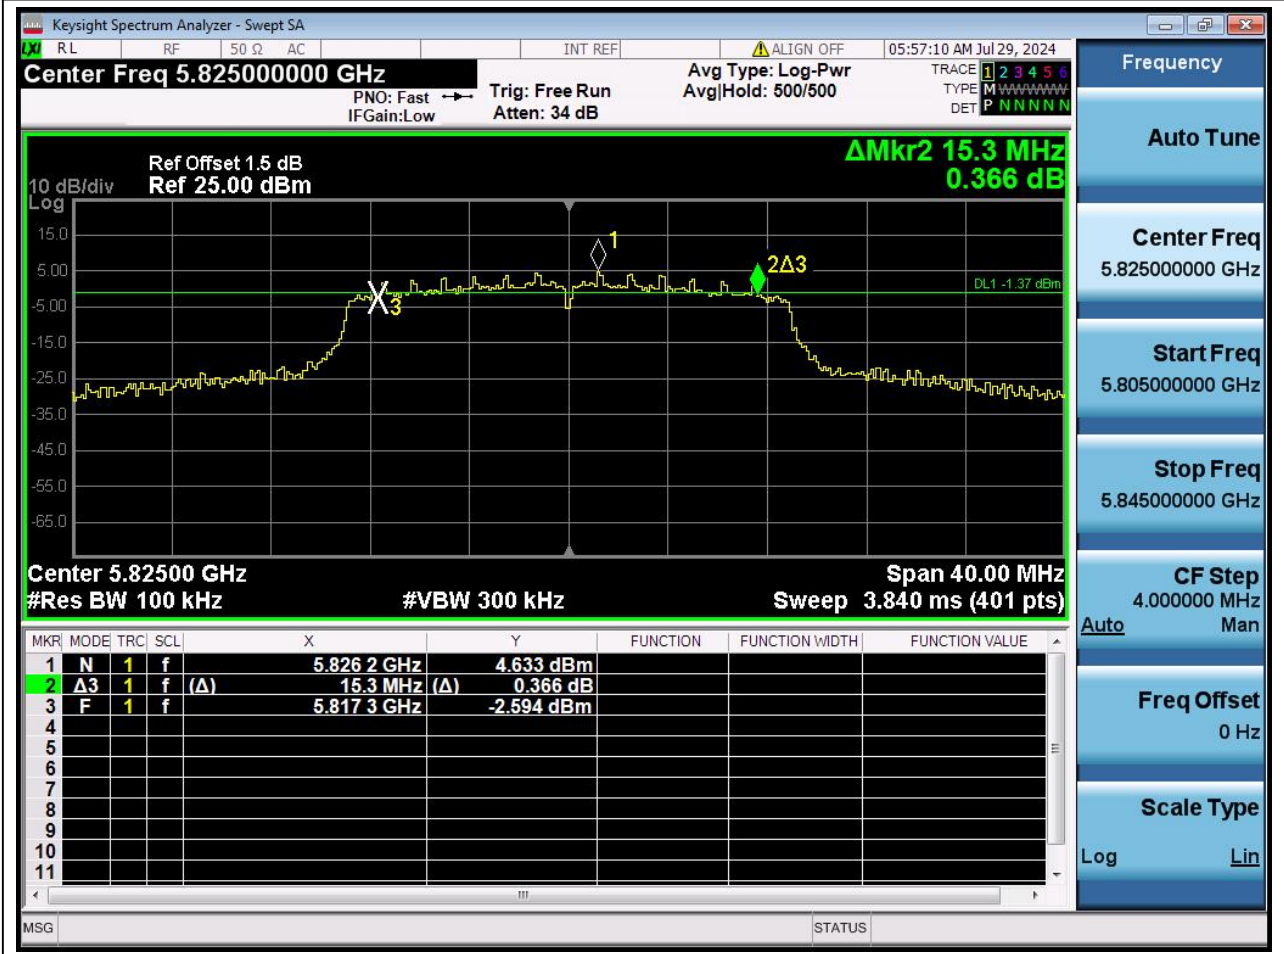

11. 802.11ac_20M_Band4_H

11.1 A.2.1-6dB BandWidth(ANT0)

Center Frequency (MHz)	XdB Down	RBW (MHz)	Detector	Limit (MHz)	XdB BandWidth (MHz)	Verdict
5825	6	0.1	Peak	0.5	15.300293	Pass