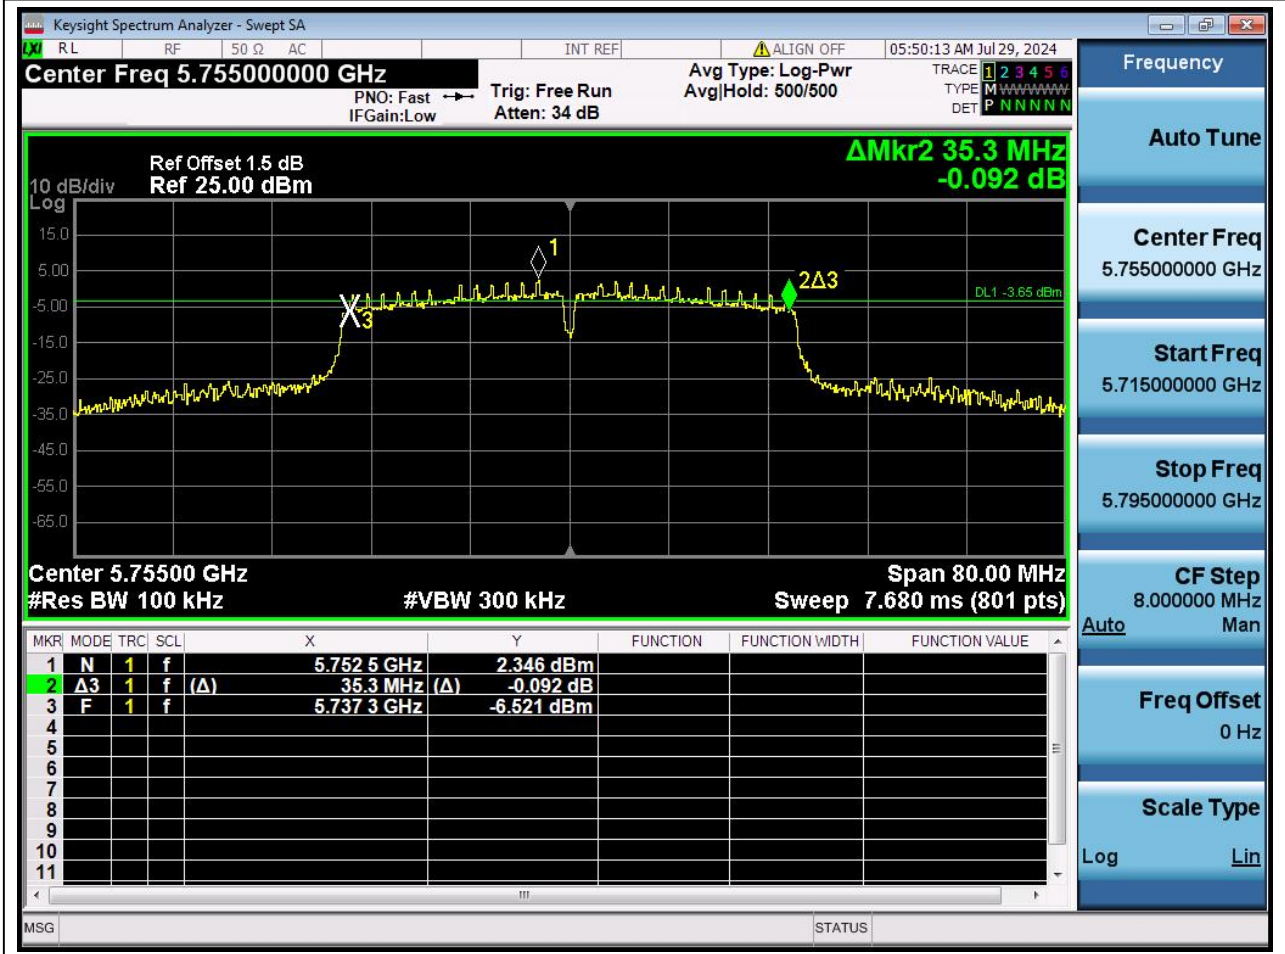

7. 802.11n_40M_Band4_L

7.1 A.2.1-6dB BandWidth(ANT0)

Center Frequency (MHz)	XdB Down	RBW (MHz)	Detector	Limit (MHz)	XdB BandWidth (MHz)	Verdict
5755	6	0.1	Peak	0.5	35.300293	Pass