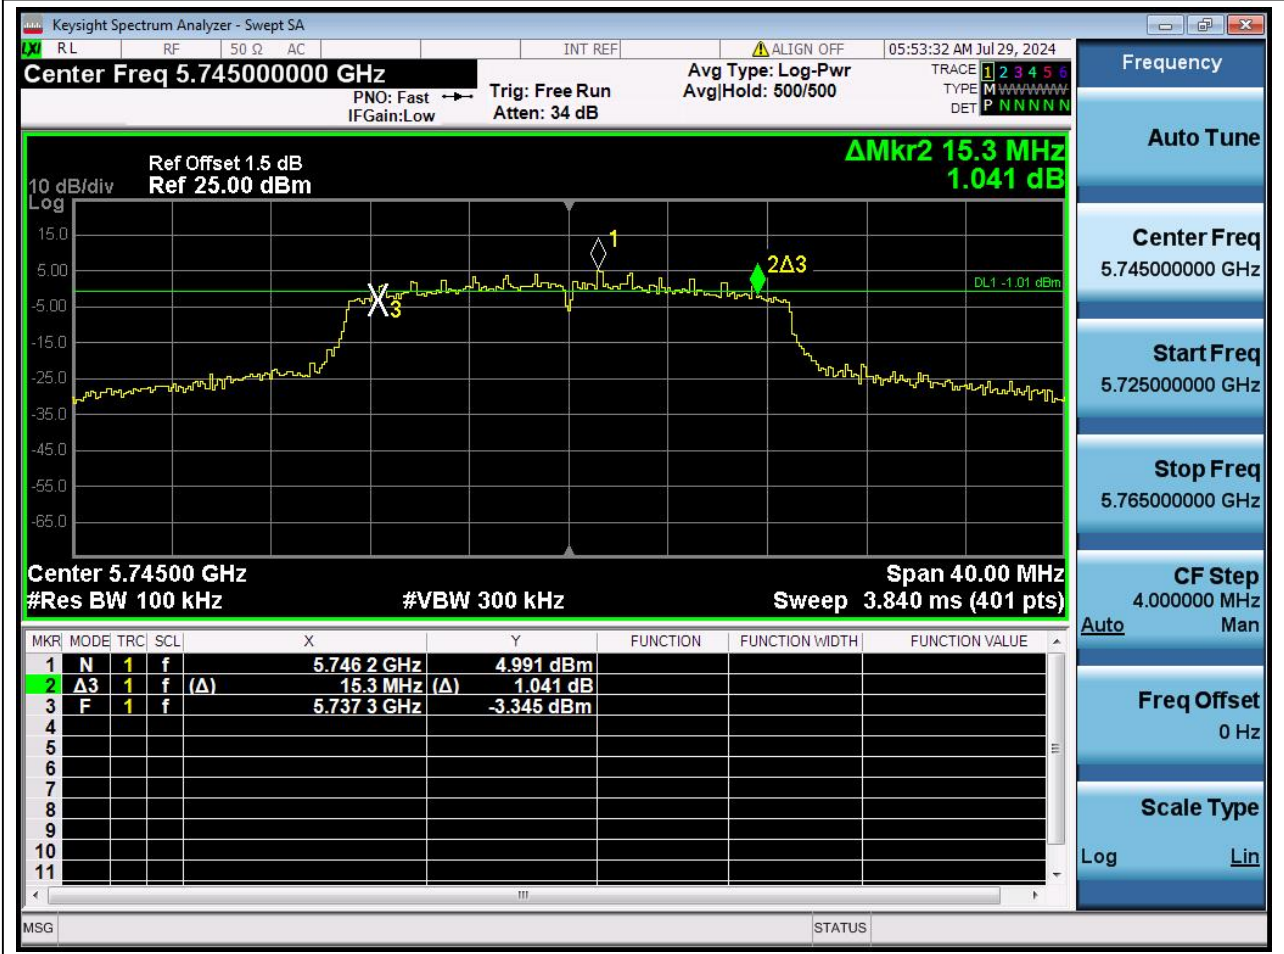

9. 802.11ac_20M_Band4_L

9.1 A.2.1-6dB BandWidth(ANT0)

Center Frequency (MHz)	XdB Down	RBW (MHz)	Detector	Limit (MHz)	XdB BandWidth (MHz)	Verdict
5745	6	0.1	Peak	0.5	15.300293	Pass