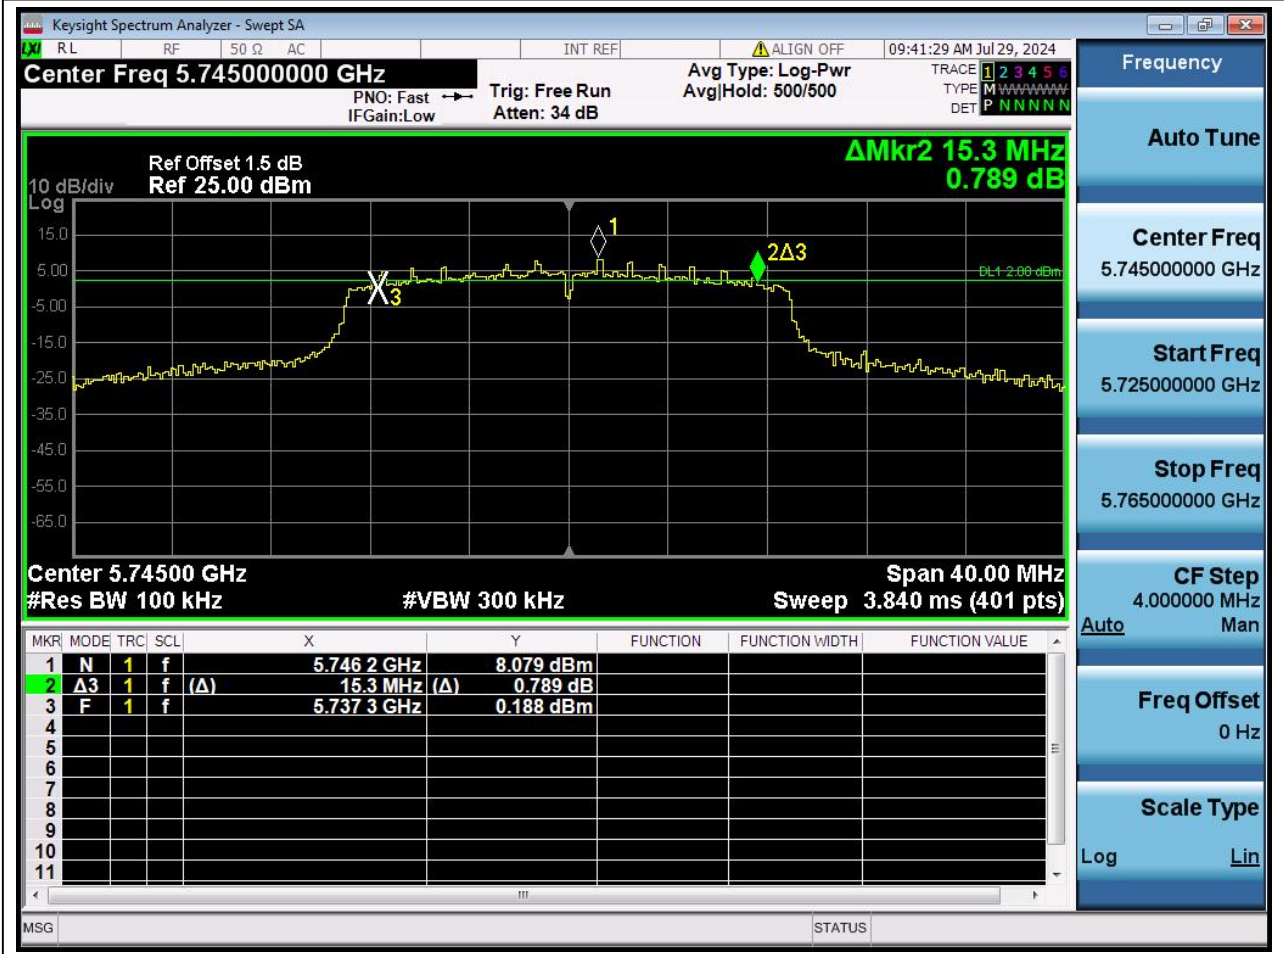

4. 802.11n_20M_Band4_L

4.1 A.2.1-6dB BandWidth(ANT1)

Center Frequency (MHz)	XdB Down	RBW (MHz)	Detector	Limit (MHz)	XdB BandWidth (MHz)	Verdict
5745	6	0.1	Peak	0.5	15.300293	Pass