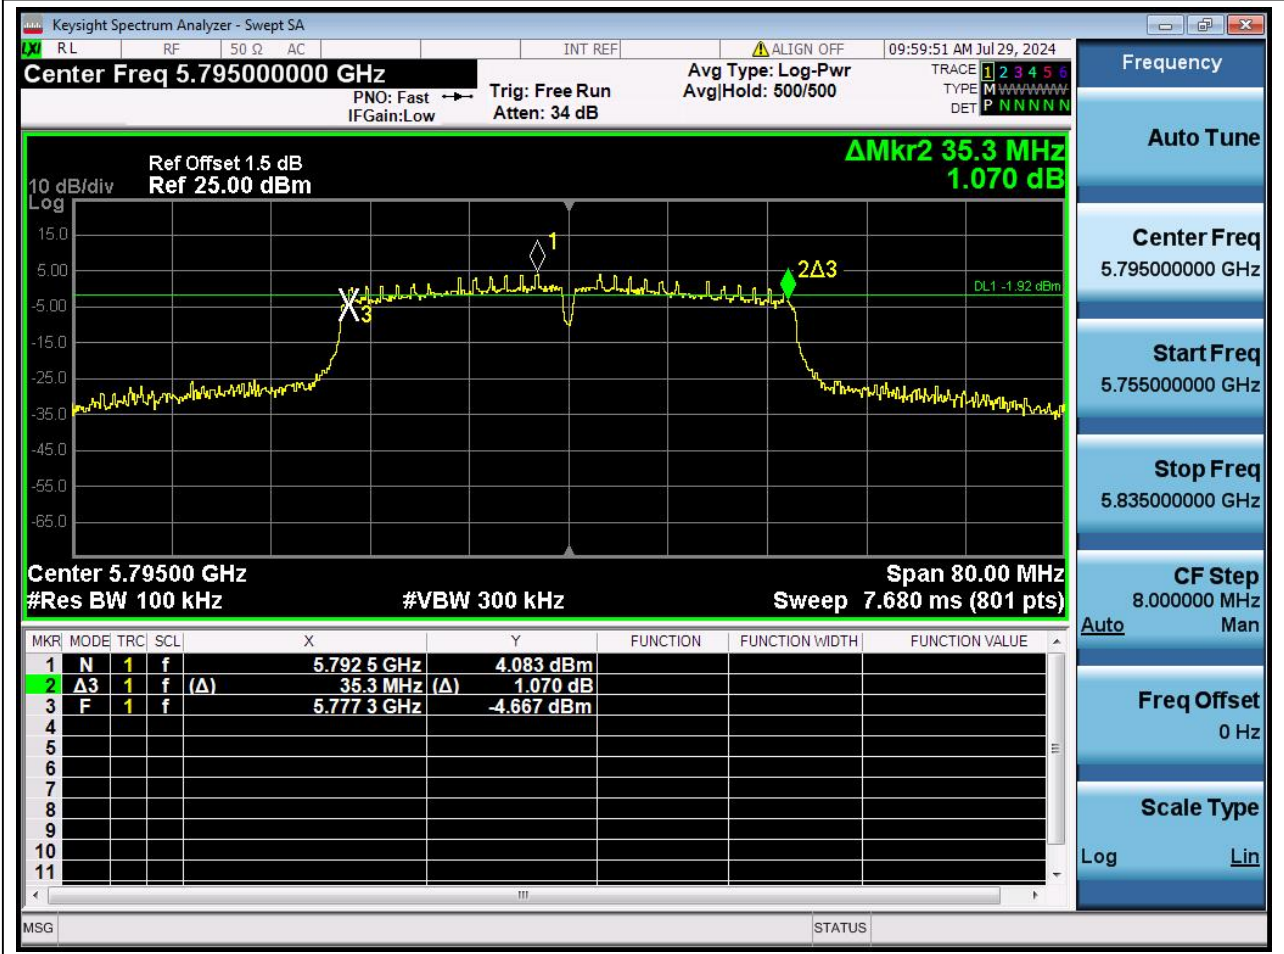

13. 802.11ac_40M_Band4_H

13.1 A.2.1-6dB BandWidth(ANT1)

Center Frequency (MHz)	XdB Down	RBW (MHz)	Detector	Limit (MHz)	XdB BandWidth (MHz)	Verdict
5795	6	0.1	Peak	0.5	35.300293	Pass