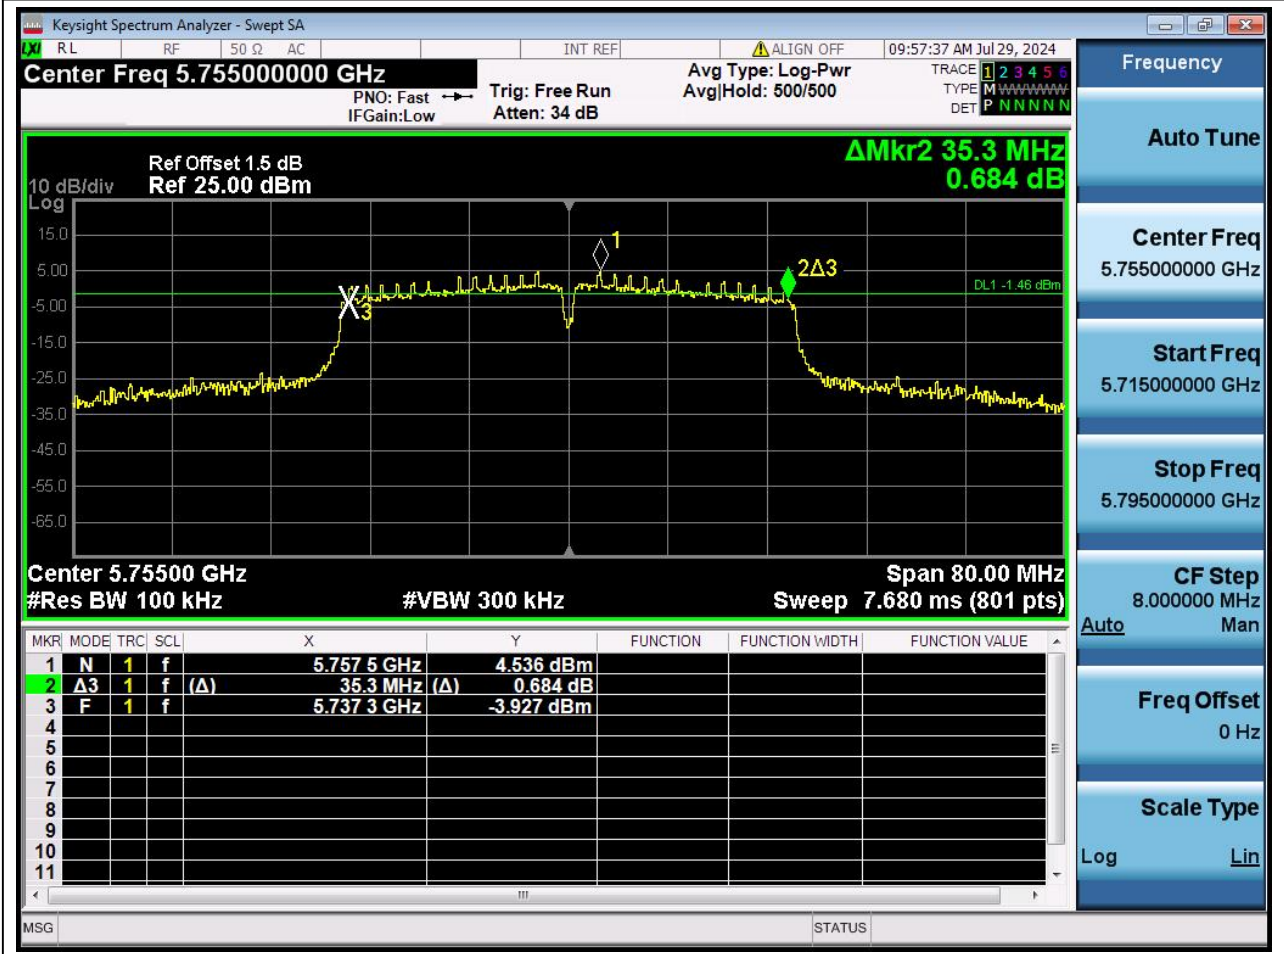

12. 802.11ac_40M_Band4_L

12.1 A.2.1-6dB BandWidth(ANT1)

Center Frequency (MHz)	XdB Down	RBW (MHz)	Detector	Limit (MHz)	XdB BandWidth (MHz)	Verdict
5755	6	0.1	Peak	0.5	35.300293	Pass